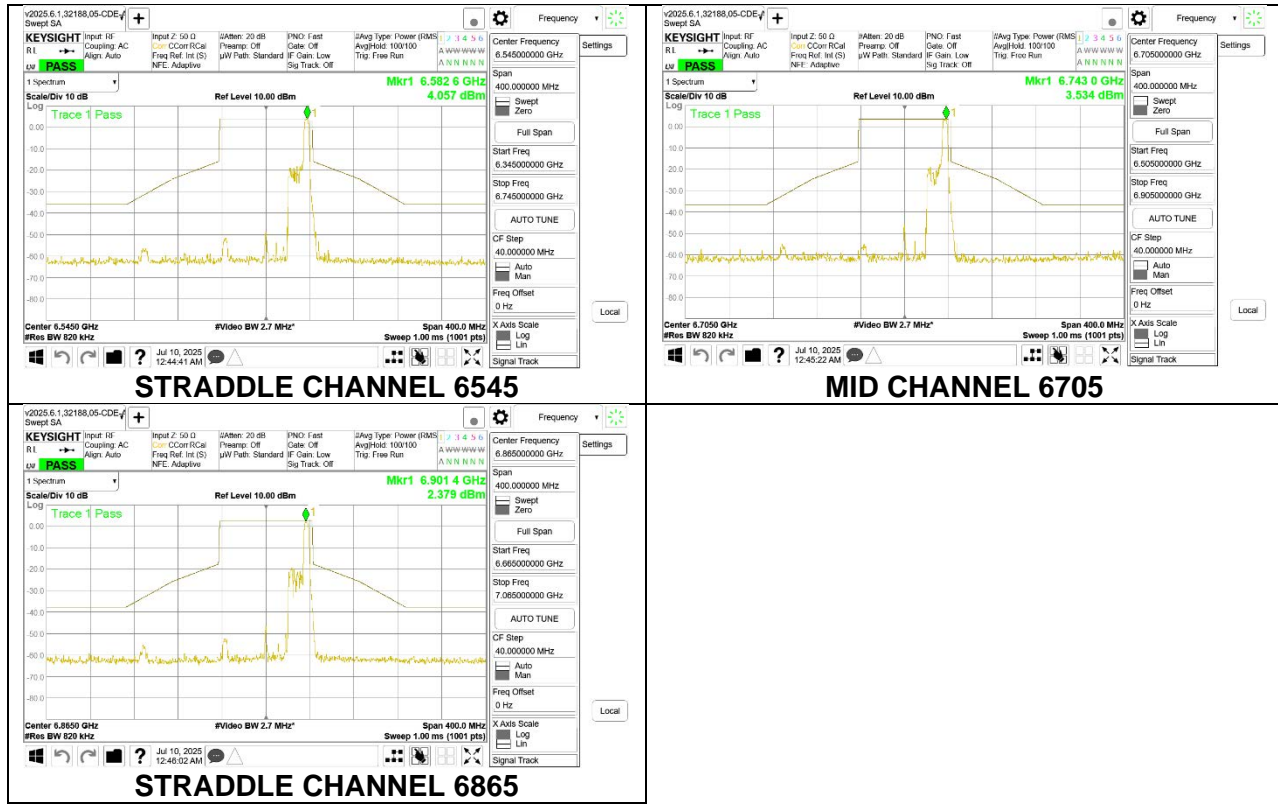

1TX Antenna 6 MODE (FCC+IC) MOBILE – SU MODE

1TX Antenna 5 MODE (FCC+IC) MOBILE – 52-Tones, RU Index 37

1TX Antenna 5 MODE (FCC+IC) MOBILE – 52-Tones, RU Index 45

1TX Antenna 5 MODE (FCC+IC) MOBILE – 52-Tones, RU Index 52

1TX Antenna 5 MODE (FCC+IC) MOBILE – SU MODE

2TX CDD MODE (FCC + IC) – 52-Tones, RU Index 37

STRADDLE CHANNEL ANT 6 6545

STRADDLE CHANNEL ANT 5 6545

MID CHANNEL ANT 6 6705

MID CHANNEL ANT 5 6705

STRADDLE CHANNEL ANT 6 6865