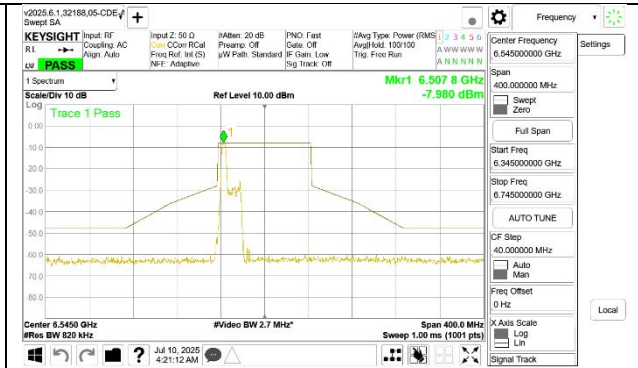

1TX Antenna 6 MODE (FCC+IC) MOBILE – SU MODE

1TX Antenna 5 MODE (FCC+IC) MOBILE – 52-Tones, RU Index 37

1TX Antenna 5 MODE (FCC+IC) MOBILE – 52-Tones, RU Index 45

1TX Antenna 5 MODE (FCC+IC) MOBILE – 52-Tones, RU Index 52

1TX Antenna 5 MODE (FCC+IC) MOBILE – SU MODE

2TX CDD MODE (FCC + IC) – 52-Tones, RU Index 37

STRADDLE CHANNEL ANT 6 6545

STRADDLE CHANNEL ANT 5 6545

MID CHANNEL ANT 6 6705

MID CHANNEL ANT 5 6705

STRADDLE CHANNEL ANT 6 6865