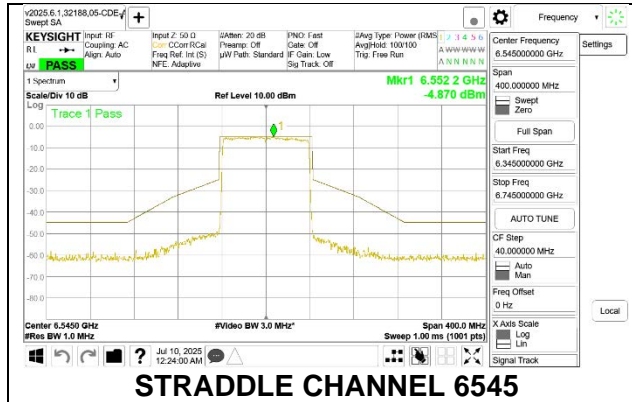

9.8.11 802.11be EHT80 MODE IN THE UNII-7 BAND

1TX Antenna 6 MODE (FCC-IC) MOBILE – 52-Tones, RU Index 37

1TX Antenna 6 MODE (FCC-IC) MOBILE – 52-Tones, RU Index 45

1TX Antenna 6 MODE (FCC-IC) MOBILE – 52-Tones, RU Index 52

1TX Antenna 6 MODE (FCC+IC) MOBILE – SU MODE

1TX Antenna 5 MODE (FCC+IC) MOBILE – 52-Tones, RU Index 37

1TX Antenna 5 MODE (FCC+IC) MOBILE – 52-Tones, RU Index 45

1TX Antenna 5 MODE (FCC+IC) MOBILE – 52-Tones, RU Index 52