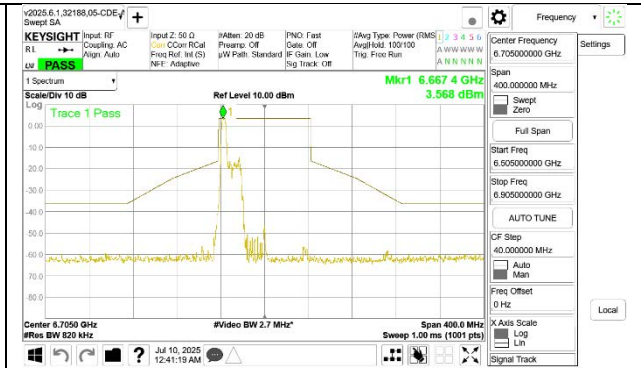

9.8.11 802.11be EHT80 MODE IN THE UNII-7 BAND

1TX Antenna 6 MODE (FCC-IC) MOBILE – 52-Tones, RU Index 37

1TX Antenna 6 MODE (FCC-IC) MOBILE – 52-Tones, RU Index 45

1TX Antenna 6 MODE (FCC-IC) MOBILE – 52-Tones, RU Index 52

1TX Antenna 6 MODE (FCC+IC) MOBILE – SU MODE

1TX Antenna 5 MODE (FCC+IC) MOBILE – 52-Tones, RU Index 37

1TX Antenna 5 MODE (FCC+IC) MOBILE – 52-Tones, RU Index 45

1TX Antenna 5 MODE (FCC+IC) MOBILE – 52-Tones, RU Index 52