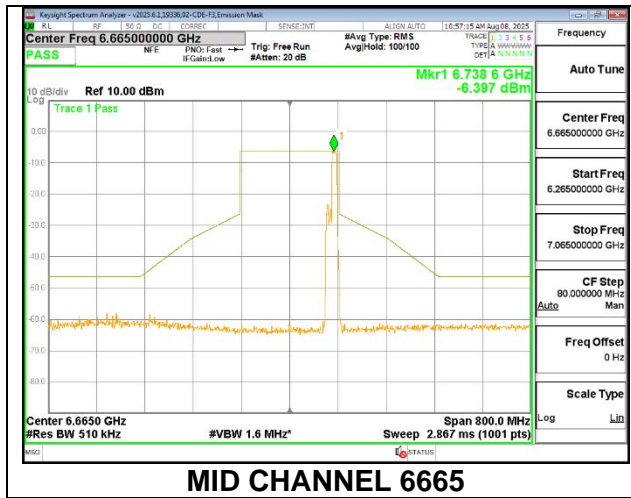

MID CHANNEL ANT 6 6705

MID CHANNEL ANT 5 6705

STRADDLE CHANNEL ANT 6 6865

STRADDLE CHANNEL ANT 5 6865

2TX SDM MODE (FCC + IC) – SU Mode

9.8.12 802.11be EHT160 MODE IN THE UNII-7 BAND

1TX Antenna 6 MODE (FCC+IC) MOBILE – 106-Tones, RU Index 53

1TX Antenna 6 MODE (FCC+IC) MOBILE – 106-Tones, RU Index S60

1TX Antenna 6 MODE (FCC+IC) MOBILE – SU MODE

1TX Antenna 5 MODE (FCC+IC) MOBILE – 106-Tones, RU Index 53

1TX Antenna 5 MODE (FCC+IC) MOBILE – 106-Tones, RU Index S60