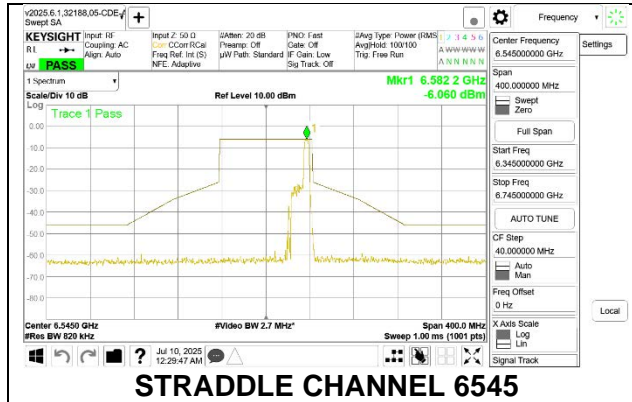

9.8.11 802.11be EHT80 MODE IN THE UNII-7 BAND

1TX Antenna 6 MODE (FCC-IC) MOBILE – 52-Tones, RU Index 37

1TX Antenna 6 MODE (FCC-IC) MOBILE – 52-Tones, RU Index 45

1TX Antenna 6 MODE (FCC-IC) MOBILE – 52-Tones, RU Index 52

1TX Antenna 6 MODE (FCC+IC) MOBILE – SU MODE

1TX Antenna 5 MODE (FCC+IC) MOBILE – 52-Tones, RU Index 37

1TX Antenna 5 MODE (FCC+IC) MOBILE – 52-Tones, RU Index 45

1TX Antenna 5 MODE (FCC+IC) MOBILE – 52-Tones, RU Index 52