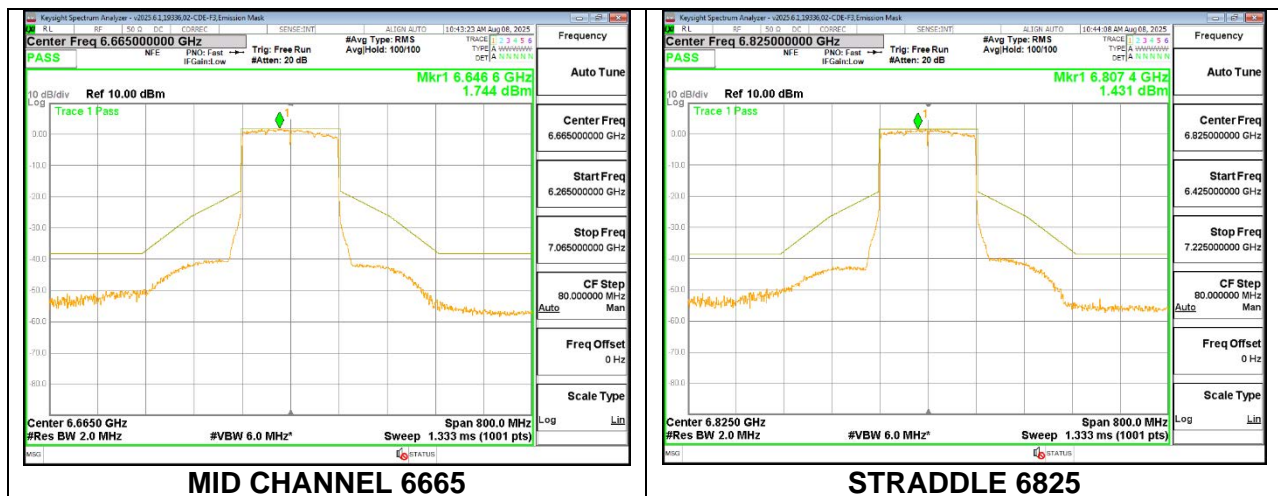

1TX Antenna 5 MODE (FCC+IC) MOBILE – SU MODE