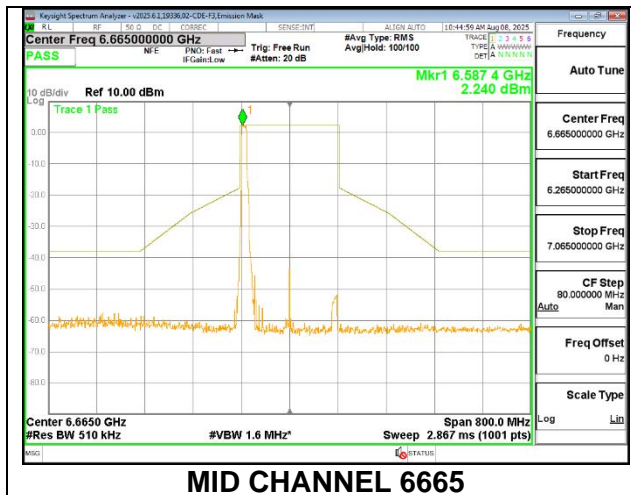

MID CHANNEL ANT 6 6705

MID CHANNEL ANT 5 6705

STRADDLE CHANNEL ANT 6 6865

STRADDLE CHANNEL ANT 5 6865

2TX SDM MODE (FCC + IC) – SU Mode

9.8.12 802.11be EHT160 MODE IN THE UNII-7 BAND

1TX Antenna 6 MODE (FCC+IC) MOBILE – 106-Tones, RU Index 53

1TX Antenna 6 MODE (FCC+IC) MOBILE – 106-Tones, RU Index S60

1TX Antenna 6 MODE (FCC+IC) MOBILE – SU MODE

1TX Antenna 5 MODE (FCC+IC) MOBILE – 106-Tones, RU Index 53

1TX Antenna 5 MODE (FCC+IC) MOBILE – 106-Tones, RU Index S60