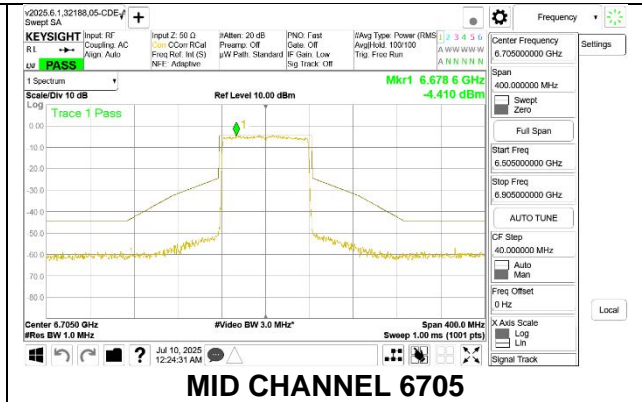

9.8.11 802.11be EHT80 MODE IN THE UNII-7 BAND

1TX Antenna 6 MODE (FCC-IC) MOBILE – 52-Tones, RU Index 37

1TX Antenna 6 MODE (FCC-IC) MOBILE – 52-Tones, RU Index 45

1TX Antenna 6 MODE (FCC-IC) MOBILE – 52-Tones, RU Index 52

1TX Antenna 6 MODE (FCC+IC) MOBILE – SU MODE

1TX Antenna 5 MODE (FCC+IC) MOBILE – 52-Tones, RU Index 37

1TX Antenna 5 MODE (FCC+IC) MOBILE – 52-Tones, RU Index 45

1TX Antenna 5 MODE (FCC+IC) MOBILE – 52-Tones, RU Index 52