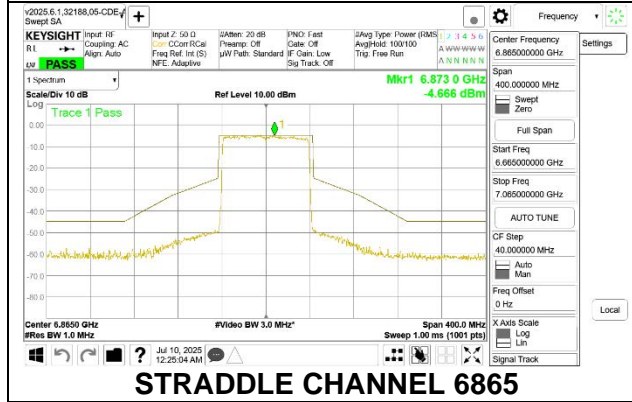

9.8.11 802.11be EHT80 MODE IN THE UNII-7 BAND

1TX Antenna 6 MODE (FCC-IC) MOBILE – 52-Tones, RU Index 37

1TX Antenna 6 MODE (FCC-IC) MOBILE – 52-Tones, RU Index 45

1TX Antenna 6 MODE (FCC-IC) MOBILE – 52-Tones, RU Index 52

1TX Antenna 6 MODE (FCC+IC) MOBILE – SU MODE

1TX Antenna 5 MODE (FCC+IC) MOBILE – 52-Tones, RU Index 37

1TX Antenna 5 MODE (FCC+IC) MOBILE – 52-Tones, RU Index 45

1TX Antenna 5 MODE (FCC+IC) MOBILE – 52-Tones, RU Index 52