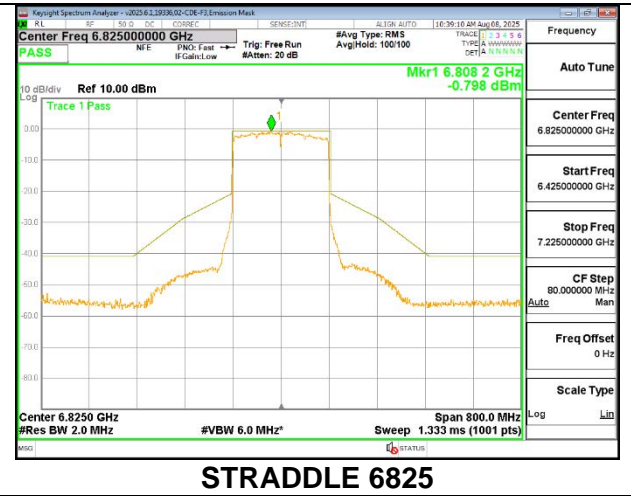

MID CHANNEL ANT 6 6705

MID CHANNEL ANT 5 6705

STRADDLE CHANNEL ANT 6 6865

STRADDLE CHANNEL ANT 5 6865

2TX SDM MODE (FCC + IC) – SU Mode

9.8.12 802.11be EHT160 MODE IN THE UNII-7 BAND

1TX Antenna 6 MODE (FCC+IC) MOBILE – 106-Tones, RU Index 53

1TX Antenna 6 MODE (FCC+IC) MOBILE – 106-Tones, RU Index S60

1TX Antenna 6 MODE (FCC+IC) MOBILE – SU MODE

1TX Antenna 5 MODE (FCC+IC) MOBILE – 106-Tones, RU Index 53

1TX Antenna 5 MODE (FCC+IC) MOBILE – 106-Tones, RU Index S60