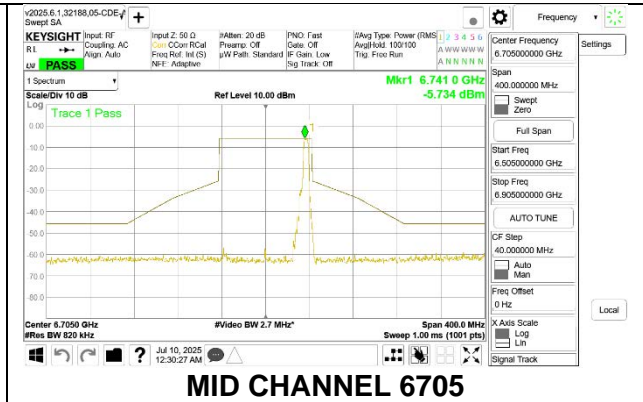

9.8.11 802.11be EHT80 MODE IN THE UNII-7 BAND

1TX Antenna 6 MODE (FCC-IC) MOBILE – 52-Tones, RU Index 37

1TX Antenna 6 MODE (FCC-IC) MOBILE – 52-Tones, RU Index 45

1TX Antenna 6 MODE (FCC-IC) MOBILE – 52-Tones, RU Index 52

1TX Antenna 6 MODE (FCC+IC) MOBILE – SU MODE

1TX Antenna 5 MODE (FCC+IC) MOBILE – 52-Tones, RU Index 37

1TX Antenna 5 MODE (FCC+IC) MOBILE – 52-Tones, RU Index 45

1TX Antenna 5 MODE (FCC+IC) MOBILE – 52-Tones, RU Index 52