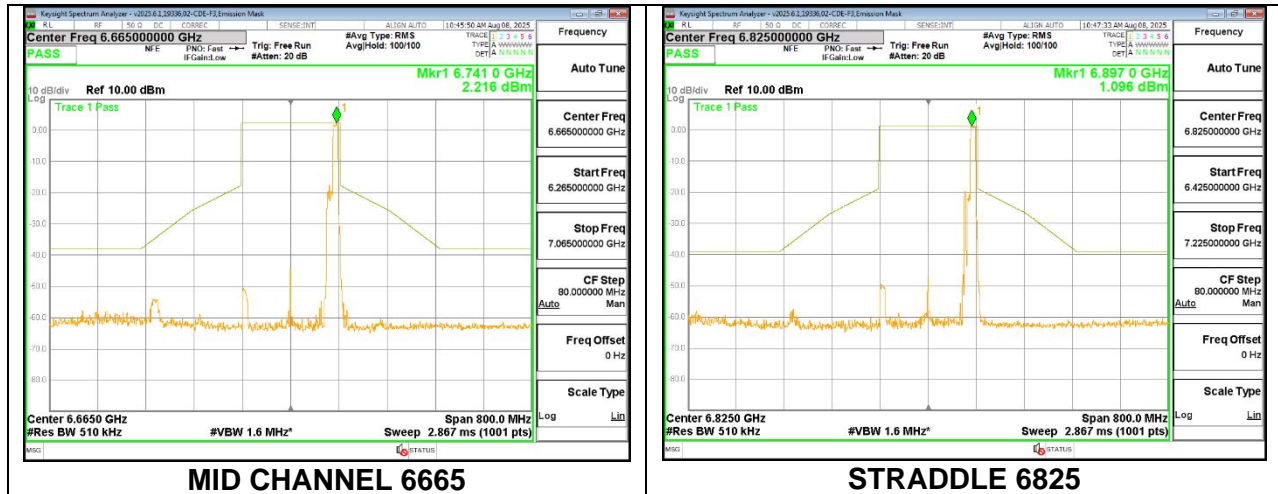

1TX Antenna 6 MODE (FCC+IC) MOBILE – 106-Tones, RU Index S60

1TX Antenna 6 MODE (FCC+IC) MOBILE – SU MODE

1TX Antenna 5 MODE (FCC+IC) MOBILE – 106-Tones, RU Index 53

1TX Antenna 5 MODE (FCC+IC) MOBILE – 106-Tones, RU Index S60