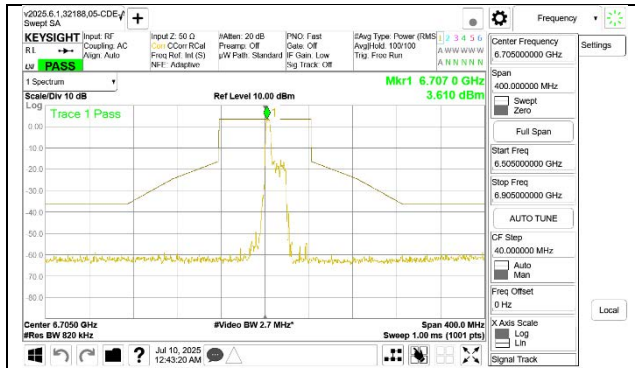

9.8.11 802.11be EHT80 MODE IN THE UNII-7 BAND

1TX Antenna 6 MODE (FCC-IC) MOBILE – 52-Tones, RU Index 37

1TX Antenna 6 MODE (FCC-IC) MOBILE – 52-Tones, RU Index 45

1TX Antenna 6 MODE (FCC-IC) MOBILE – 52-Tones, RU Index 52

1TX Antenna 6 MODE (FCC+IC) MOBILE – SU MODE

1TX Antenna 5 MODE (FCC+IC) MOBILE – 52-Tones, RU Index 37

1TX Antenna 5 MODE (FCC+IC) MOBILE – 52-Tones, RU Index 45

1TX Antenna 5 MODE (FCC+IC) MOBILE – 52-Tones, RU Index 52