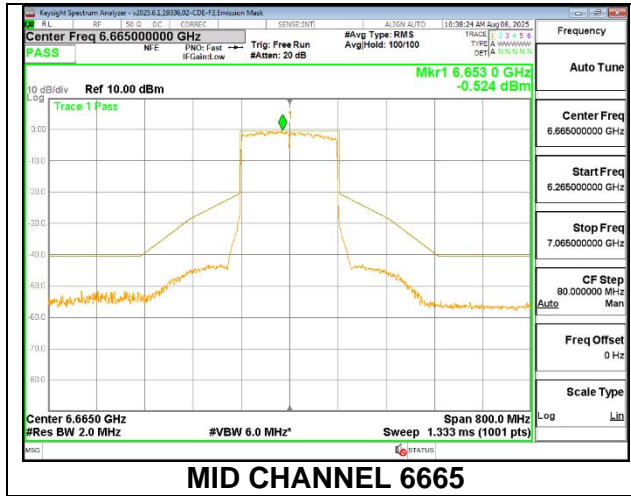

1TX Antenna 6 MODE (FCC+IC) MOBILE – 106-Tones, RU Index S60

1TX Antenna 6 MODE (FCC+IC) MOBILE – SU MODE

1TX Antenna 5 MODE (FCC+IC) MOBILE – 106-Tones, RU Index 53

1TX Antenna 5 MODE (FCC+IC) MOBILE – 106-Tones, RU Index S60