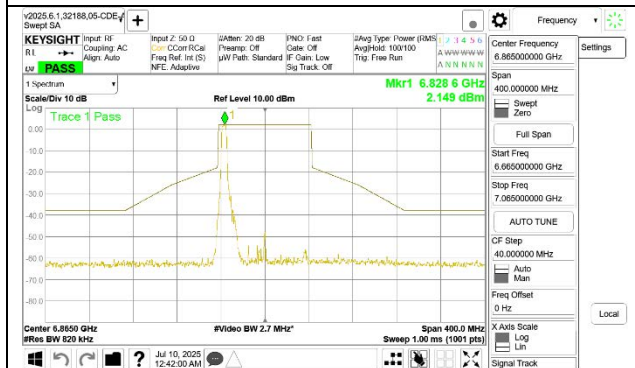

9.8.11 802.11be EHT80 MODE IN THE UNII-7 BAND

1TX Antenna 6 MODE (FCC-IC) MOBILE – 52-Tones, RU Index 37

1TX Antenna 6 MODE (FCC-IC) MOBILE – 52-Tones, RU Index 45

1TX Antenna 6 MODE (FCC-IC) MOBILE – 52-Tones, RU Index 52

1TX Antenna 6 MODE (FCC+IC) MOBILE – SU MODE

1TX Antenna 5 MODE (FCC+IC) MOBILE – 52-Tones, RU Index 37

1TX Antenna 5 MODE (FCC+IC) MOBILE – 52-Tones, RU Index 45

1TX Antenna 5 MODE (FCC+IC) MOBILE – 52-Tones, RU Index 52