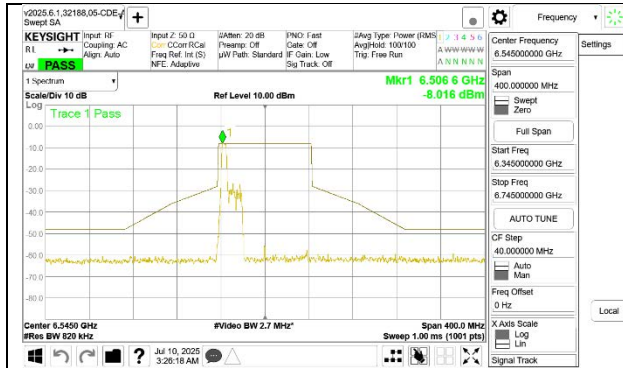

1TX Antenna 6 MODE (FCC+IC) MOBILE – SU MODE

1TX Antenna 5 MODE (FCC+IC) MOBILE – 52-Tones, RU Index 37

1TX Antenna 5 MODE (FCC+IC) MOBILE – 52-Tones, RU Index 45

1TX Antenna 5 MODE (FCC+IC) MOBILE – 52-Tones, RU Index 52

1TX Antenna 5 MODE (FCC+IC) MOBILE – SU MODE

2TX CDD MODE (FCC + IC) – 52-Tones, RU Index 37

STRADDLE CHANNEL ANT 6 6545

STRADDLE CHANNEL ANT 5 6545

MID CHANNEL ANT 6 6705

MID CHANNEL ANT 5 6705

STRADDLE CHANNEL ANT 6 6865