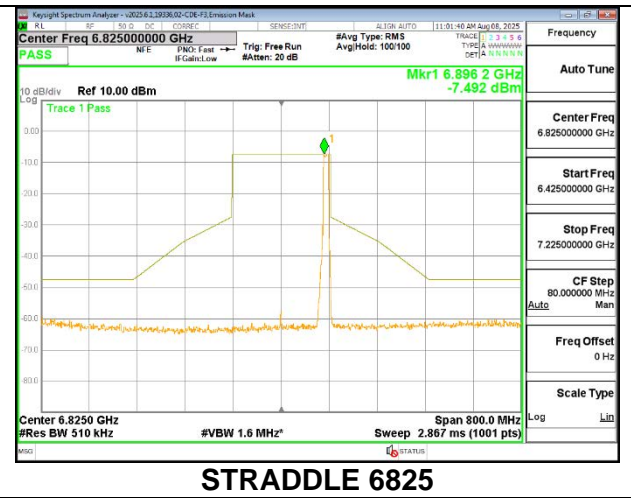

MID CHANNEL ANT 6 6705

MID CHANNEL ANT 5 6705

STRADDLE CHANNEL ANT 6 6865

STRADDLE CHANNEL ANT 5 6865

2TX SDM MODE (FCC + IC) – SU Mode

9.8.12 802.11be EHT160 MODE IN THE UNII-7 BAND

1TX Antenna 6 MODE (FCC+IC) MOBILE – 106-Tones, RU Index 53

1TX Antenna 6 MODE (FCC+IC) MOBILE – 106-Tones, RU Index S60

1TX Antenna 6 MODE (FCC+IC) MOBILE – SU MODE

1TX Antenna 5 MODE (FCC+IC) MOBILE – 106-Tones, RU Index 53

1TX Antenna 5 MODE (FCC+IC) MOBILE – 106-Tones, RU Index S60