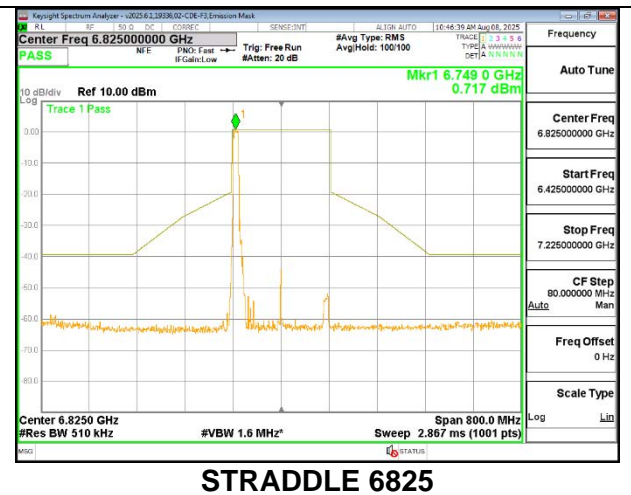

MID CHANNEL ANT 6 6705

MID CHANNEL ANT 5 6705

STRADDLE CHANNEL ANT 6 6865

STRADDLE CHANNEL ANT 5 6865

2TX SDM MODE (FCC + IC) – SU Mode

9.8.12 802.11be EHT160 MODE IN THE UNII-7 BAND

1TX Antenna 6 MODE (FCC+IC) MOBILE – 106-Tones, RU Index 53

1TX Antenna 6 MODE (FCC+IC) MOBILE – 106-Tones, RU Index S60

1TX Antenna 6 MODE (FCC+IC) MOBILE – SU MODE

1TX Antenna 5 MODE (FCC+IC) MOBILE – 106-Tones, RU Index 53

1TX Antenna 5 MODE (FCC+IC) MOBILE – 106-Tones, RU Index S60