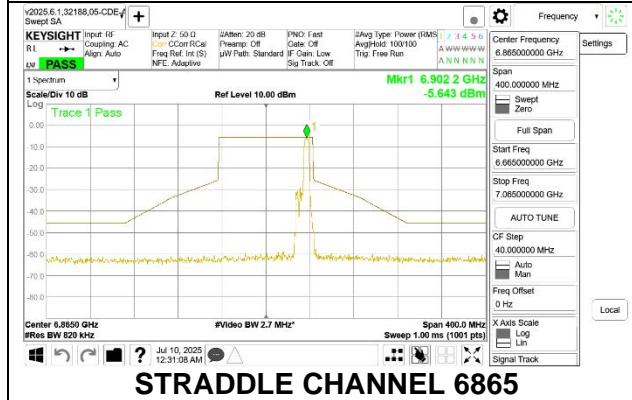

9.8.11 802.11be EHT80 MODE IN THE UNII-7 BAND

1TX Antenna 6 MODE (FCC-IC) MOBILE – 52-Tones, RU Index 37

1TX Antenna 6 MODE (FCC-IC) MOBILE – 52-Tones, RU Index 45

1TX Antenna 6 MODE (FCC-IC) MOBILE – 52-Tones, RU Index 52

1TX Antenna 6 MODE (FCC+IC) MOBILE – SU MODE

1TX Antenna 5 MODE (FCC+IC) MOBILE – 52-Tones, RU Index 37

1TX Antenna 5 MODE (FCC+IC) MOBILE – 52-Tones, RU Index 45

1TX Antenna 5 MODE (FCC+IC) MOBILE – 52-Tones, RU Index 52