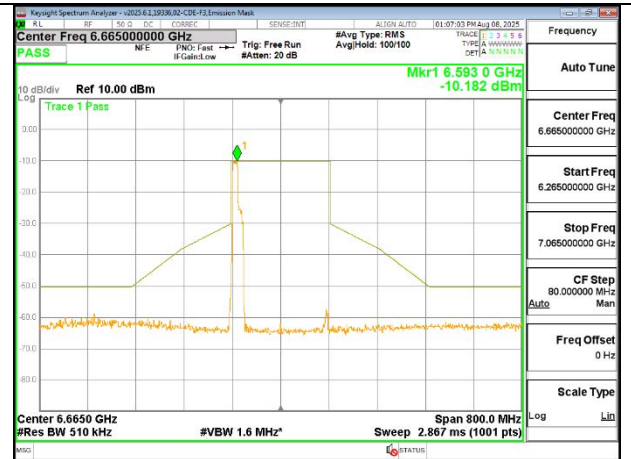

MID CHANNEL ANT 5 6665