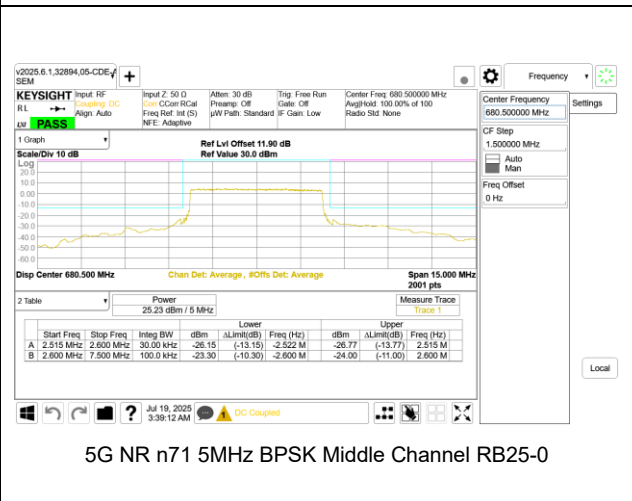

LTE B71 20MHz QPSK Low Channel RB1-99

LTE B71 15MHz QPSK High Channel RB75-0

LTE B71 20MHz QPSK Low Channel RB100-0

LTE B71 20MHz QPSK Middle Channel RB1-0

LTE B71 20MHz QPSK High Channel RB1-0

LTE B71 20MHz QPSK Middle Channel RB1-99

LTE B71 20MHz QPSK High Channel RB1-99

LTE B71 20MHz QPSK Middle Channel RB100-0

LTE B71 20MHz QPSK High Channel RB100-0

9.2.6. 5G NR n71

5G NR n71 5MHz BPSK Low Channel RB1-0

5G NR n71 5MHz BPSK Middle Channel RB1-0

5G NR n71 5MHz BPSK Low Channel RB1-24

5G NR n71 5MHz BPSK Middle Channel RB1-24

5G NR n71 5MHz BPSK Low Channel RB25-0

5G NR n71 5MHz BPSK Middle Channel RB25-0