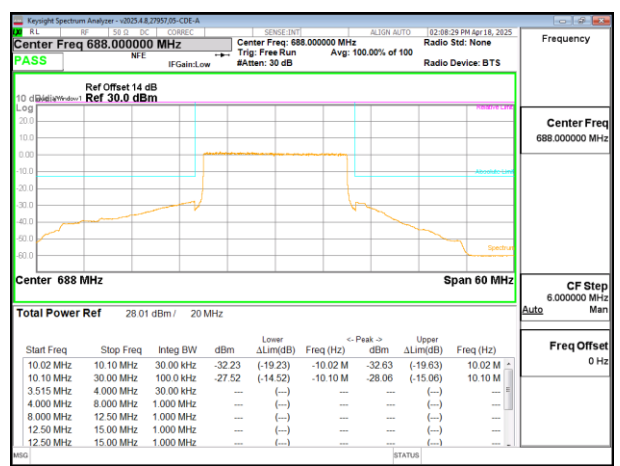

LTE B71 20MHz QPSK Low Channel RB1-99

LTE B71 15MHz QPSK High Channel RB75-0

LTE B71 20MHz QPSK Low Channel RB100-0

LTE B71 20MHz QPSK Middle Channel RB1-0

LTE B71 20MHz QPSK High Channel RB1-0

LTE B71 20MHz QPSK Middle Channel RB1-99

LTE B71 20MHz QPSK High Channel RB1-99

LTE B71 20MHz QPSK Middle Channel RB100-0

LTE B71 20MHz QPSK High Channel RB100-0

9.2.6. 5G NR n71

5G NR n71 5MHz BPSK Low Channel RB1-0

5G NR n71 5MHz BPSK Middle Channel RB1-0