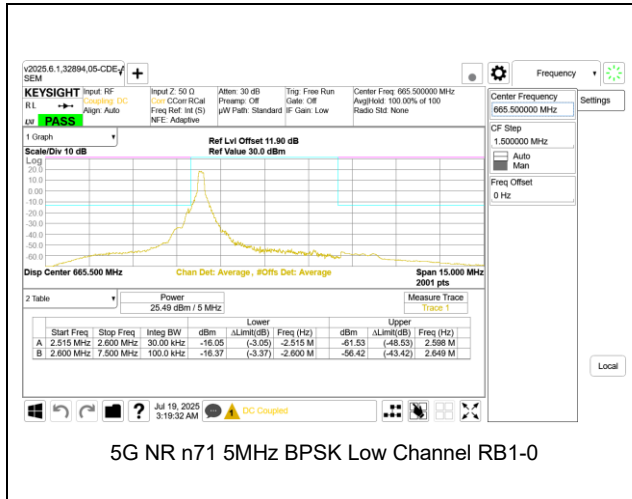

LTE B71 20MHz QPSK Low Channel RB1-99

LTE B71 15MHz QPSK High Channel RB75-0

LTE B71 20MHz QPSK Low Channel RB100-0

LTE B71 20MHz QPSK Middle Channel RB1-0

LTE B71 20MHz QPSK High Channel RB1-0

LTE B71 20MHz QPSK Middle Channel RB1-99

LTE B71 20MHz QPSK High Channel RB1-99

LTE B71 20MHz QPSK Middle Channel RB100-0

LTE B71 20MHz QPSK High Channel RB100-0

9.2.6. 5G NR n71

5G NR n71 5MHz BPSK Low Channel RB1-0

5G NR n71 5MHz BPSK Middle Channel RB1-0

5G NR n71 5MHz BPSK Low Channel RB1-24

5G NR n71 5MHz BPSK Middle Channel RB1-24

5G NR n71 5MHz BPSK Low Channel RB25-0

5G NR n71 5MHz BPSK Middle Channel RB25-0