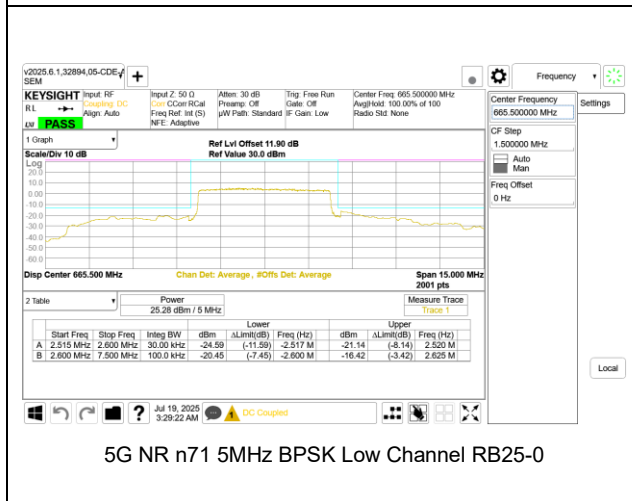

LTE B71 20MHz QPSK Low Channel RB1-99

LTE B71 15MHz QPSK High Channel RB75-0

LTE B71 20MHz QPSK Low Channel RB100-0

LTE B71 20MHz QPSK Middle Channel RB1-0

LTE B71 20MHz QPSK High Channel RB1-0

LTE B71 20MHz QPSK Middle Channel RB1-99

LTE B71 20MHz QPSK High Channel RB1-99

LTE B71 20MHz QPSK Middle Channel RB100-0

LTE B71 20MHz QPSK High Channel RB100-0

9.2.6. 5G NR n71

5G NR n71 5MHz BPSK Low Channel RB1-0

5G NR n71 5MHz BPSK Middle Channel RB1-0

5G NR n71 5MHz BPSK Low Channel RB1-24

5G NR n71 5MHz BPSK Middle Channel RB1-24

5G NR n71 5MHz BPSK Low Channel RB25-0

5G NR n71 5MHz BPSK Middle Channel RB25-0