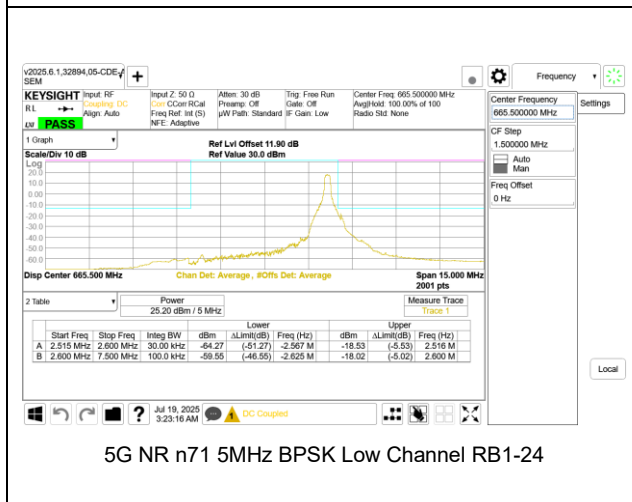

LTE B71 20MHz QPSK Low Channel RB1-99

LTE B71 15MHz QPSK High Channel RB75-0

LTE B71 20MHz QPSK Low Channel RB100-0

LTE B71 20MHz QPSK Middle Channel RB1-0

LTE B71 20MHz QPSK High Channel RB1-0

LTE B71 20MHz QPSK Middle Channel RB1-99

LTE B71 20MHz QPSK High Channel RB1-99

LTE B71 20MHz QPSK Middle Channel RB100-0

LTE B71 20MHz QPSK High Channel RB100-0

9.2.6. 5G NR n71

5G NR n71 5MHz BPSK Low Channel RB1-0

5G NR n71 5MHz BPSK Middle Channel RB1-0

5G NR n71 5MHz BPSK Low Channel RB1-24

5G NR n71 5MHz BPSK Middle Channel RB1-24

5G NR n71 5MHz BPSK Low Channel RB25-0

5G NR n71 5MHz BPSK Middle Channel RB25-0