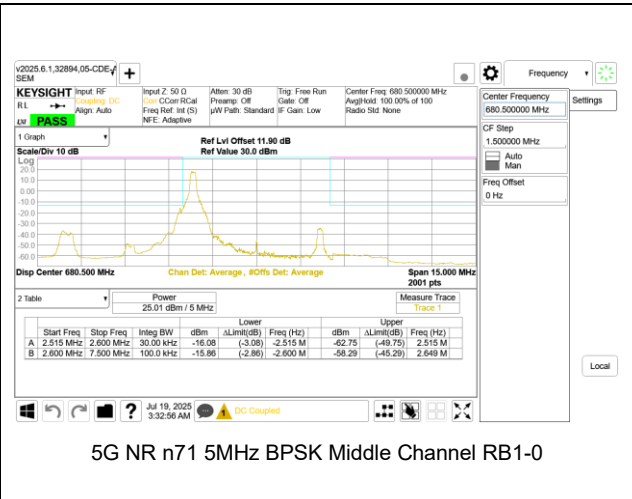

LTE B71 20MHz QPSK Low Channel RB1-99

LTE B71 15MHz QPSK High Channel RB75-0

LTE B71 20MHz QPSK Low Channel RB100-0

LTE B71 20MHz QPSK Middle Channel RB1-0

LTE B71 20MHz QPSK High Channel RB1-0

LTE B71 20MHz QPSK Middle Channel RB1-99

LTE B71 20MHz QPSK High Channel RB1-99

LTE B71 20MHz QPSK Middle Channel RB100-0

LTE B71 20MHz QPSK High Channel RB100-0

9.2.6. 5G NR n71

5G NR n71 5MHz BPSK Low Channel RB1-0

5G NR n71 5MHz BPSK Middle Channel RB1-0

5G NR n71 5MHz BPSK Low Channel RB1-24

5G NR n71 5MHz BPSK Middle Channel RB1-24

5G NR n71 5MHz BPSK Low Channel RB25-0

5G NR n71 5MHz BPSK Middle Channel RB25-0