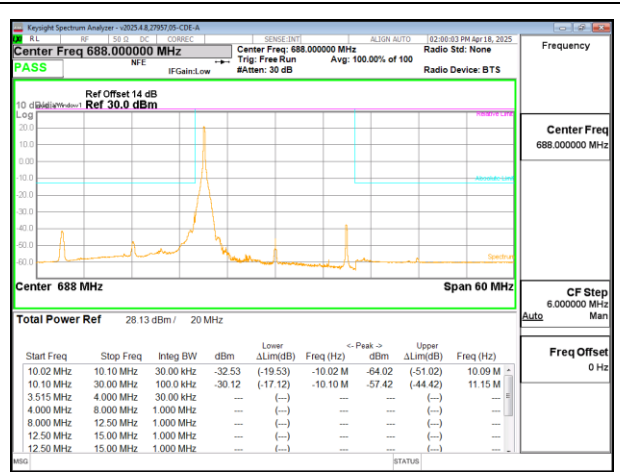

LTE B71 20MHz QPSK Low Channel RB1-99

LTE B71 15MHz QPSK High Channel RB75-0

LTE B71 20MHz QPSK Low Channel RB100-0

LTE B71 20MHz QPSK Middle Channel RB1-0

LTE B71 20MHz QPSK High Channel RB1-0

LTE B71 20MHz QPSK Middle Channel RB1-99

LTE B71 20MHz QPSK High Channel RB1-99

LTE B71 20MHz QPSK Middle Channel RB100-0

LTE B71 20MHz QPSK High Channel RB100-0

9.2.6. 5G NR n71

5G NR n71 5MHz BPSK Low Channel RB1-0

5G NR n71 5MHz BPSK Middle Channel RB1-0