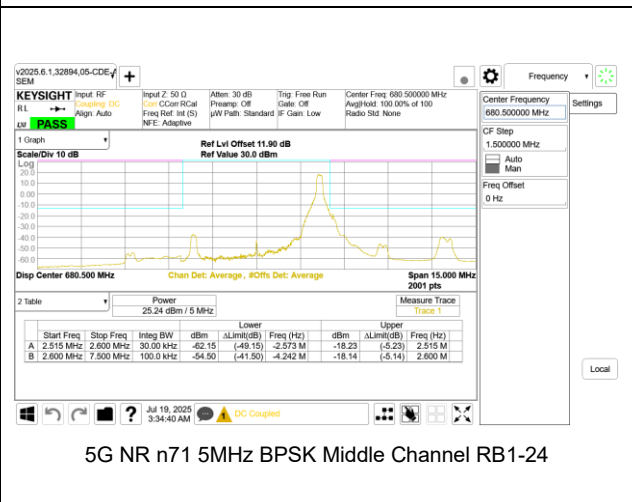

LTE B71 20MHz QPSK Low Channel RB1-99

LTE B71 15MHz QPSK High Channel RB75-0

LTE B71 20MHz QPSK Low Channel RB100-0

LTE B71 20MHz QPSK Middle Channel RB1-0

LTE B71 20MHz QPSK High Channel RB1-0

LTE B71 20MHz QPSK Middle Channel RB1-99

LTE B71 20MHz QPSK High Channel RB1-99

LTE B71 20MHz QPSK Middle Channel RB100-0

LTE B71 20MHz QPSK High Channel RB100-0

9.2.6. 5G NR n71

5G NR n71 5MHz BPSK Low Channel RB1-0

5G NR n71 5MHz BPSK Middle Channel RB1-0

5G NR n71 5MHz BPSK Low Channel RB1-24

5G NR n71 5MHz BPSK Middle Channel RB1-24

5G NR n71 5MHz BPSK Low Channel RB25-0

5G NR n71 5MHz BPSK Middle Channel RB25-0