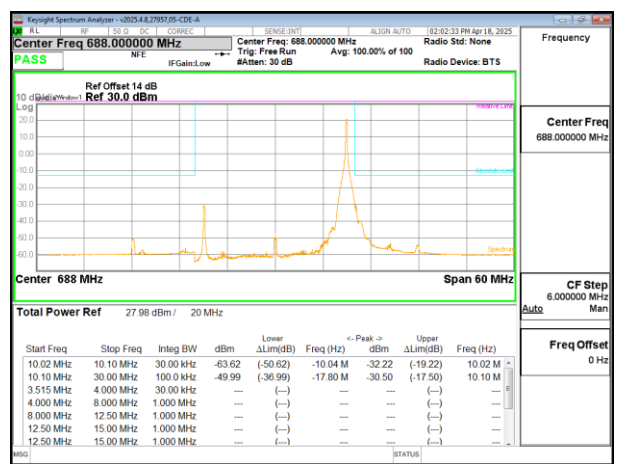

LTE B71 20MHz QPSK Low Channel RB1-99

LTE B71 15MHz QPSK High Channel RB75-0

LTE B71 20MHz QPSK Low Channel RB100-0

LTE B71 20MHz QPSK Middle Channel RB1-0

LTE B71 20MHz QPSK High Channel RB1-0

LTE B71 20MHz QPSK Middle Channel RB1-99

LTE B71 20MHz QPSK High Channel RB1-99

LTE B71 20MHz QPSK Middle Channel RB100-0

LTE B71 20MHz QPSK High Channel RB100-0

9.2.6. 5G NR n71

5G NR n71 5MHz BPSK Low Channel RB1-0

5G NR n71 5MHz BPSK Middle Channel RB1-0