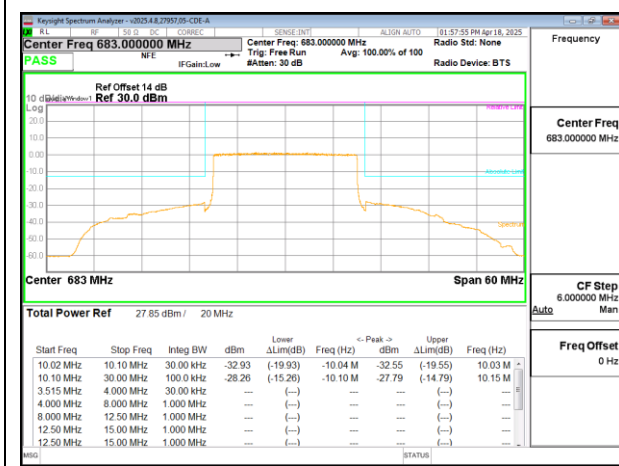

LTE B71 20MHz QPSK Low Channel RB1-99

LTE B71 15MHz QPSK High Channel RB75-0

LTE B71 20MHz QPSK Low Channel RB100-0

LTE B71 20MHz QPSK Middle Channel RB1-0

LTE B71 20MHz QPSK High Channel RB1-0

LTE B71 20MHz QPSK Middle Channel RB1-99

LTE B71 20MHz QPSK High Channel RB1-99

LTE B71 20MHz QPSK Middle Channel RB100-0

LTE B71 20MHz QPSK High Channel RB100-0

9.2.6. 5G NR n71

5G NR n71 5MHz BPSK Low Channel RB1-0

5G NR n71 5MHz BPSK Middle Channel RB1-0