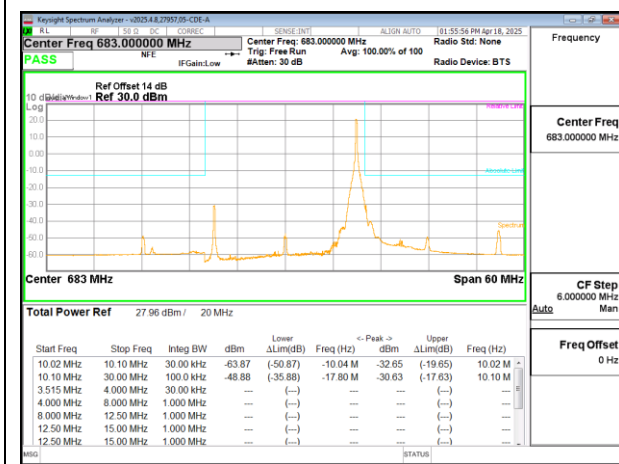

LTE B71 20MHz QPSK Low Channel RB1-99

LTE B71 15MHz QPSK High Channel RB75-0

LTE B71 20MHz QPSK Low Channel RB100-0

LTE B71 20MHz QPSK Middle Channel RB1-0

LTE B71 20MHz QPSK High Channel RB1-0

LTE B71 20MHz QPSK Middle Channel RB1-99

LTE B71 20MHz QPSK High Channel RB1-99

LTE B71 20MHz QPSK Middle Channel RB100-0

LTE B71 20MHz QPSK High Channel RB100-0

9.2.6. 5G NR n71

5G NR n71 5MHz BPSK Low Channel RB1-0

5G NR n71 5MHz BPSK Middle Channel RB1-0