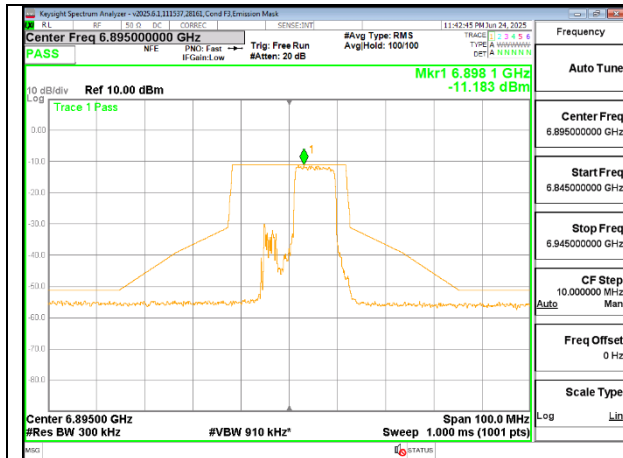

9.8.14 802.11be EHT20 MODE IN THE UNII-8 BAND

1TX Antenna 6 MODE (FCC+IC) MOBILE – 106-Tones, RU Index 53

LOW CHANNEL 6895

MID CHANNEL 6995

HIGH CHANNEL 7095

1TX Antenna 6 MODE (FCC+IC) MOBILE – 106-Tones, RU Index 54