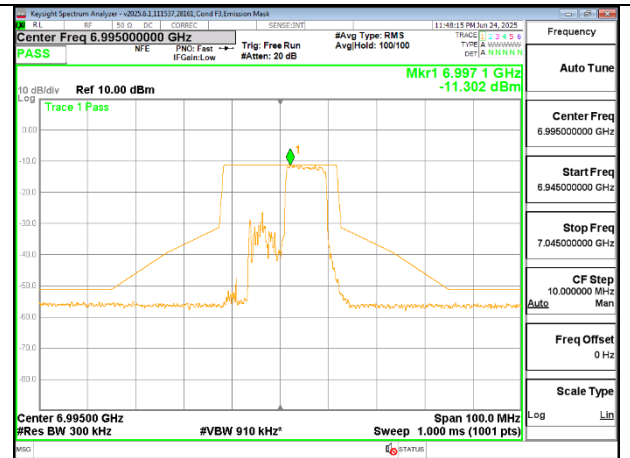

MID CHANNEL 6995