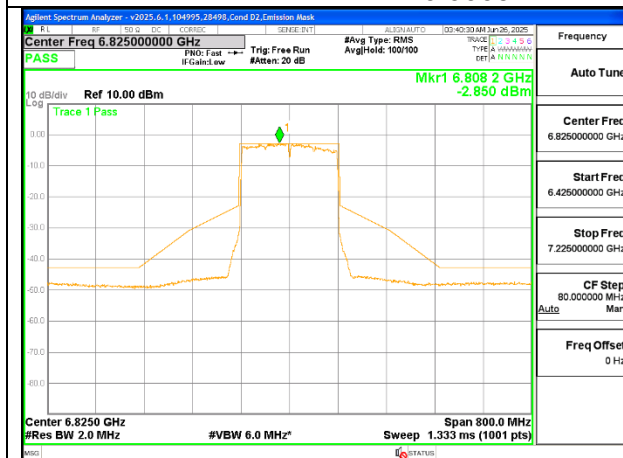

STRADDLE ANT 6 6825