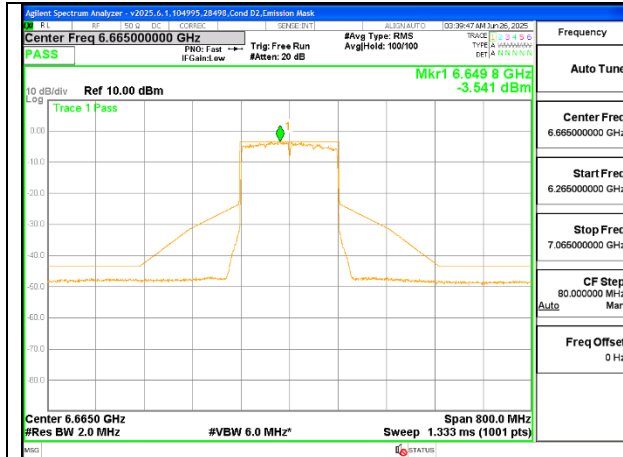

2TX Antenna 6 + Antenna 5 SDM MODE (FCC + IC) – 52-Tones, RU Index S52

MID CHANNEL ANT 6 6665

MID CHANNEL ANT 5 6665

STRADDLE ANT 6 6825

STRADDLE ANT 5 6825

2TX Antenna 6 + Antenna 5 SDM MODE (FCC + IC) – SU Mode