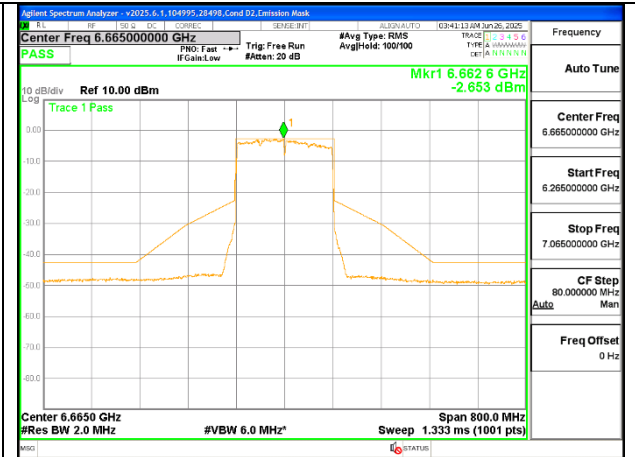

MID CHANNEL ANT 5 6665