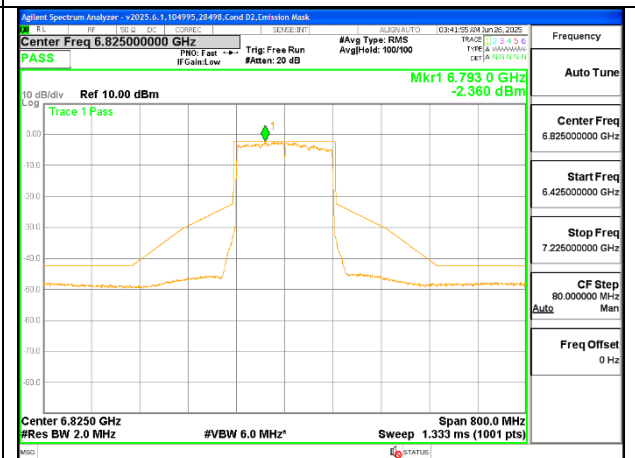

STRADDLE ANT 5 6825