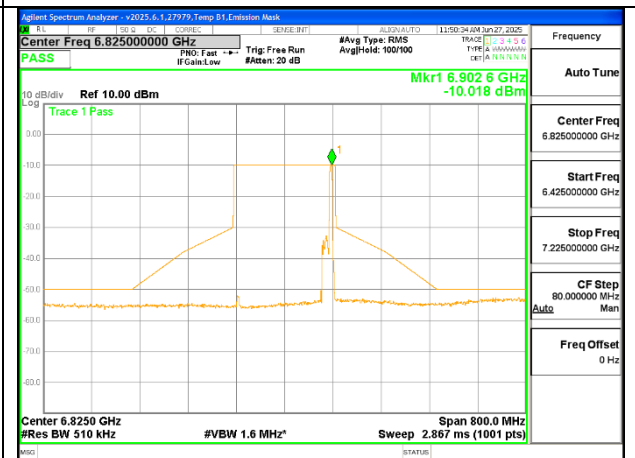

2TX Antenna 6 + Antenna 5 SDM MODE (FCC + IC) – 52-Tones, RU Index S52

MID CHANNEL ANT 6 6665

MID CHANNEL ANT 5 6665

STRADDLE ANT 6 6825

STRADDLE ANT 5 6825

2TX Antenna 6 + Antenna 5 SDM MODE (FCC + IC) – SU Mode