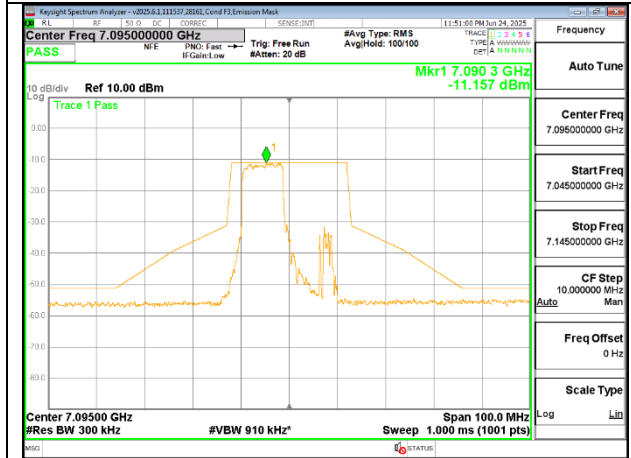

9.8.14 802.11be EHT20 MODE IN THE UNII-8 BAND

1TX Antenna 6 MODE (FCC+IC) MOBILE – 106-Tones, RU Index 53

LOW CHANNEL 6895

MID CHANNEL 6995

HIGH CHANNEL 7095

1TX Antenna 6 MODE (FCC+IC) MOBILE – 106-Tones, RU Index 54