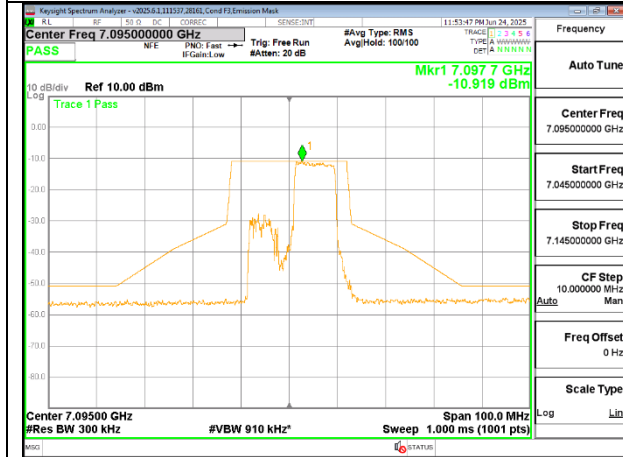

HIGH CHANNEL 7095