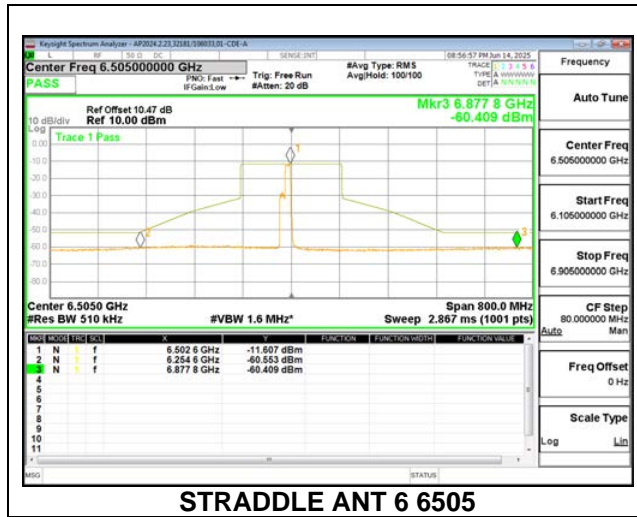

1TX Antenna 5 MODE (FCC+IC) MOBILE – 106+26-Tone, RU Index S89

1TX Antenna 5 MODE (FCC+IC) MOBILE – SU MODE

2TX Antenna 6 + Antenna 5 CDD MODE (FCC+IC) – 106-Tone, RU Index 53

2TX Antenna 6 + Antenna 5 CDD MODE (FCC+IC) – 106-Tone, RU Index 60