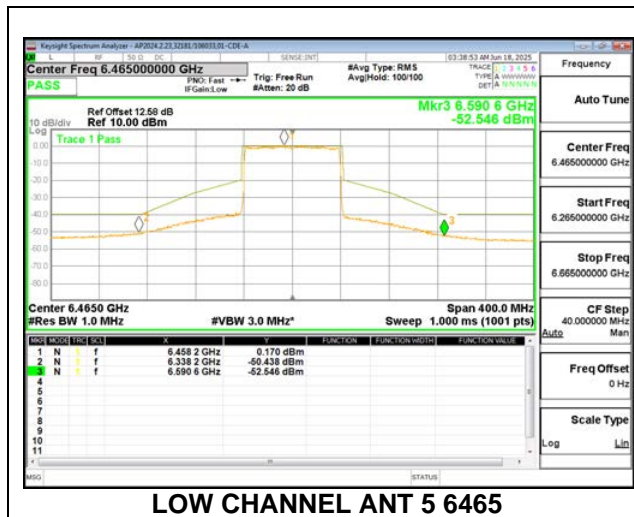

1TX Antenna 5 MODE (FCC+IC) MOBILE – 106+26-Tone, RU Index 82

1TX Antenna 5 MODE (FCC+IC) MOBILE – 106+26-Tone, RU Index 85

1TX Antenna 5 MODE (FCC+IC) MOBILE – 106+26-Tone, RU Index 89

1TX Antenna 5 MODE (FCC+IC) MOBILE – SU MODE