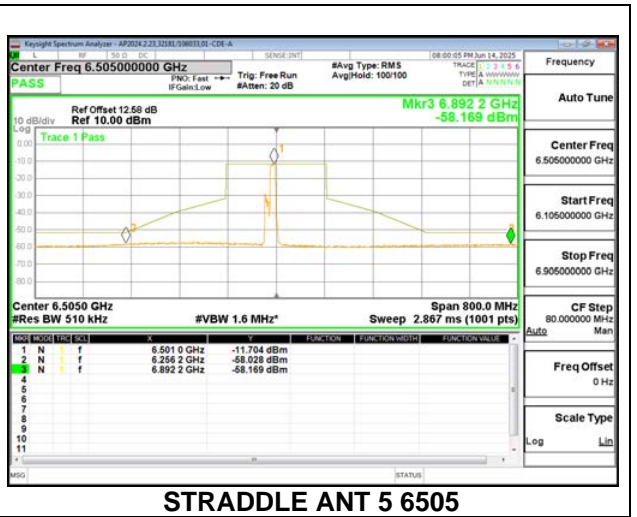

1TX Antenna 5 MODE (FCC+IC) MOBILE – 106+26-Tone, RU Index S89

1TX Antenna 5 MODE (FCC+IC) MOBILE – SU MODE

2TX Antenna 6 + Antenna 5 CDD MODE (FCC+IC) – 106-Tone, RU Index 53

2TX Antenna 6 + Antenna 5 CDD MODE (FCC+IC) – 106-Tone, RU Index 60