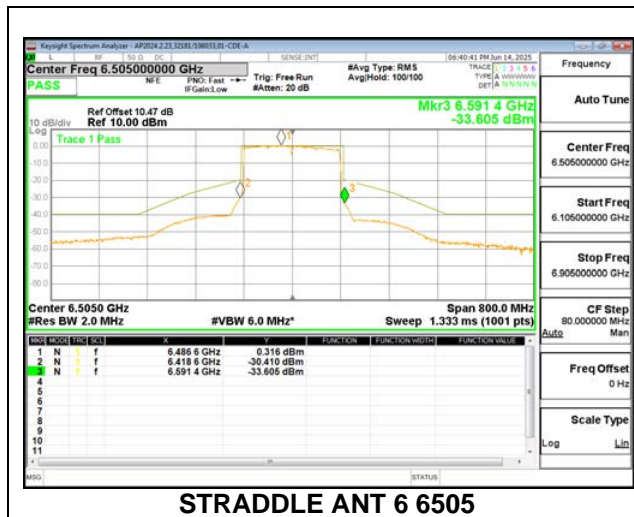

2TX Antenna 6 + Antenna 5 SDM MODE (FCC+IC) – SU Mode

9.8.8. 802.11be EHT160 MODE IN THE UNII-6 BAND

1TX Antenna 6 MODE (FCC+IC) MOBILE – 106+26-Tone, RU Index 82

1TX Antenna 6 MODE (FCC+IC) MOBILE – 106+26-Tone, RU Index 89

1TX Antenna 6 MODE (FCC+IC) MOBILE – 106+26-Tone, RU Index S89

1TX Antenna 6 MODE (FCC+IC) MOBILE – SU MODE

1TX Antenna 5 MODE (FCC+IC) MOBILE – 106+26-Tone, RU Index 82

1TX Antenna 5 MODE (FCC+IC) MOBILE – 106+26-Tone, RU Index 89