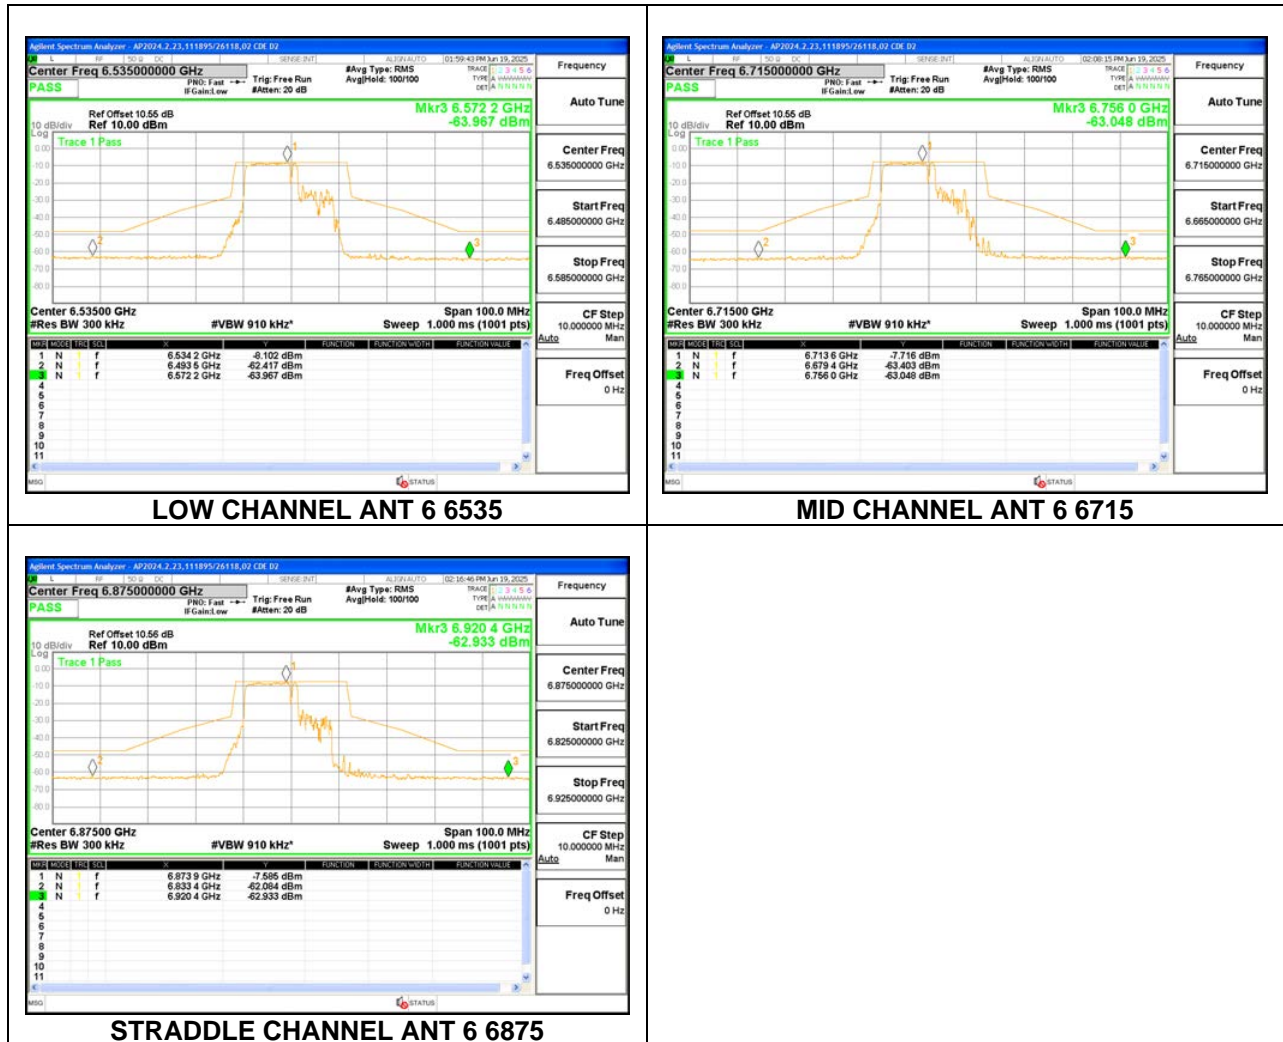

2TX Antenna 6 + Antenna 5 SDM MODE (FCC+IC) – 106-Tone, RU Index S60

2TX Antenna 6 + Antenna 5 SDM MODE (FCC+IC) – SU Mode

9.8.9. 802.11be EHT20 MODE IN THE UNII-7 BAND

1TX Antenna 6 MODE (FCC+IC) MOBILE – 106+26-Tone, RU Index 82