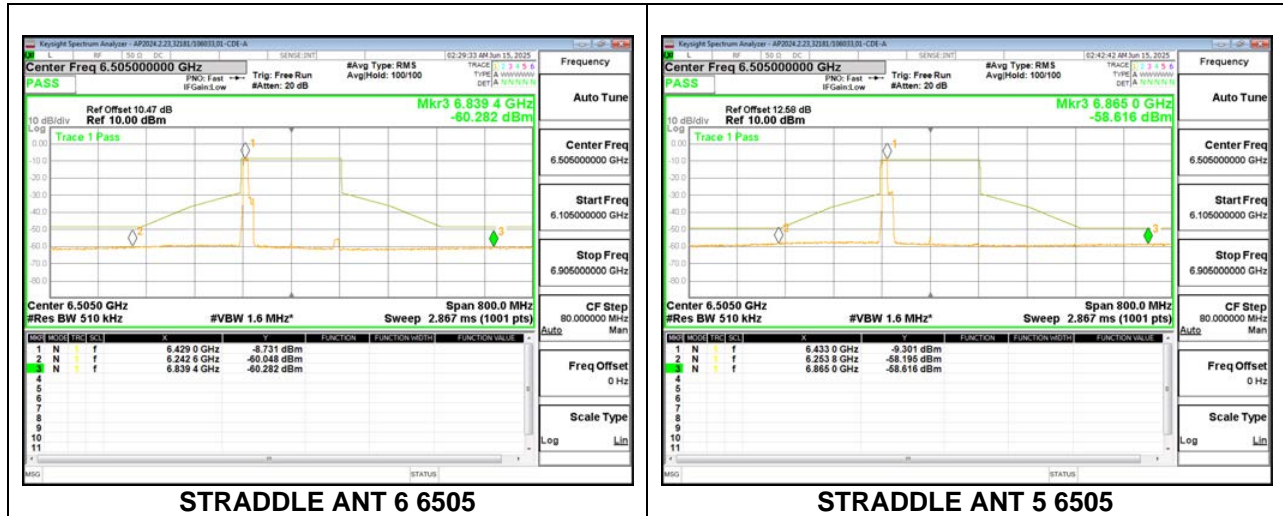

2TX Antenna 6 + Antenna 5 SDM MODE (FCC+IC) – 106-Tone, RU Index 53