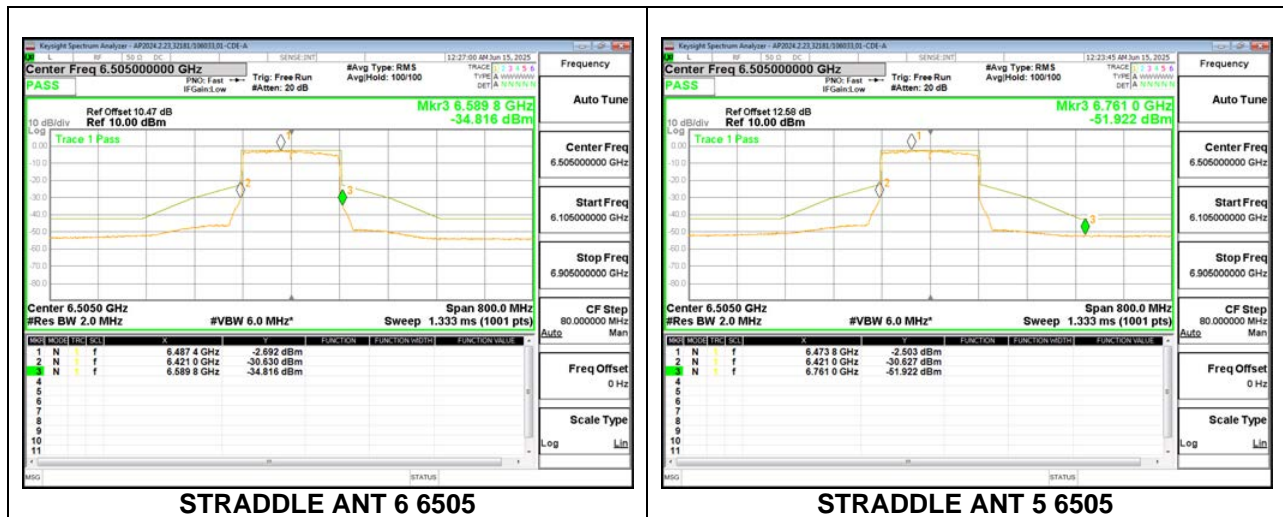

2TX Antenna 6 + Antenna 5 SDM MODE (FCC+IC) – SU Mode