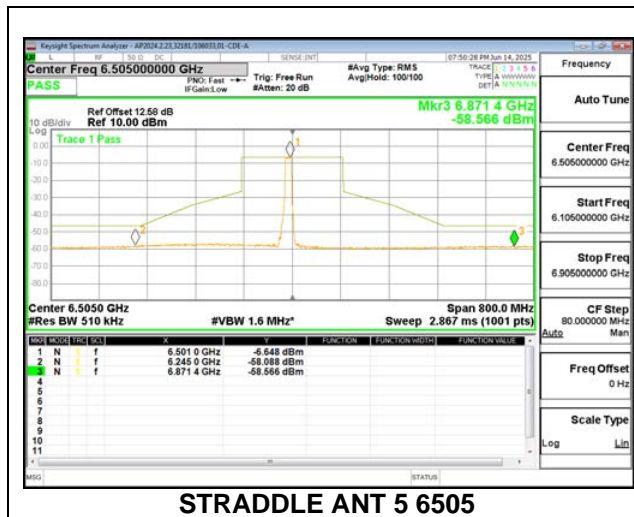

1TX Antenna 6 MODE (FCC+IC) MOBILE – 106+26-Tone, RU Index S89

1TX Antenna 6 MODE (FCC+IC) MOBILE – SU MODE

1TX Antenna 5 MODE (FCC+IC) MOBILE – 106+26-Tone, RU Index 82

1TX Antenna 5 MODE (FCC+IC) MOBILE – 106+26-Tone, RU Index 89