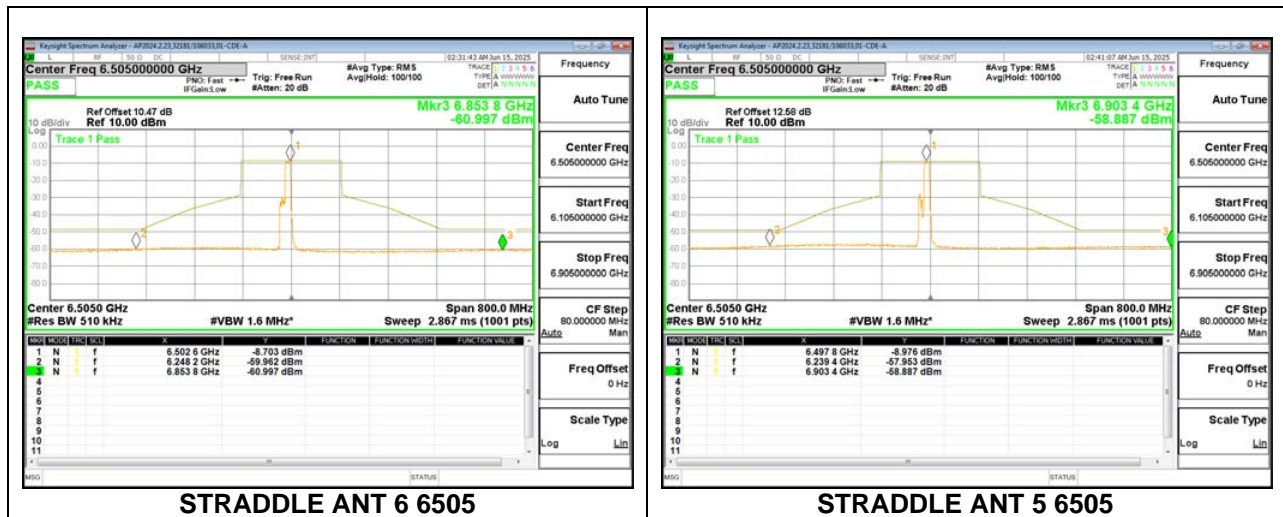

2TX Antenna 6 + Antenna 5 CDD MODE (FCC+IC) – 106-Tone, RU Index S60

2TX Antenna 6 + Antenna 5 CDD MODE (FCC+IC) – SU Mode

2TX Antenna 6 + Antenna 5 SDM MODE (FCC+IC) – 106-Tone, RU Index 53

2TX Antenna 6 + Antenna 5 SDM MODE (FCC+IC) – 106-Tone, RU Index 60