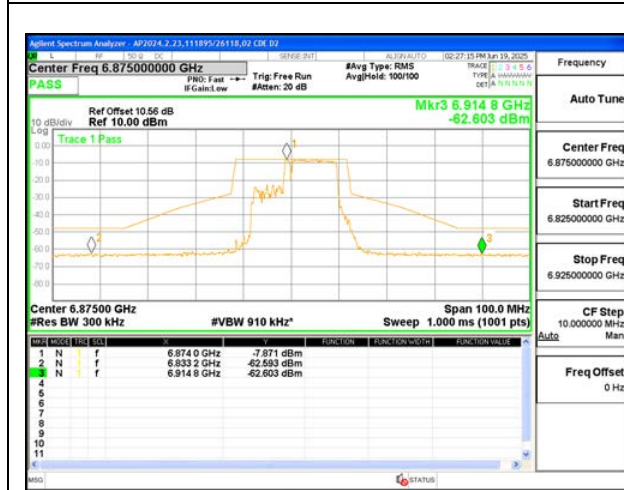

STRADDLE CHANNEL ANT 6 6875