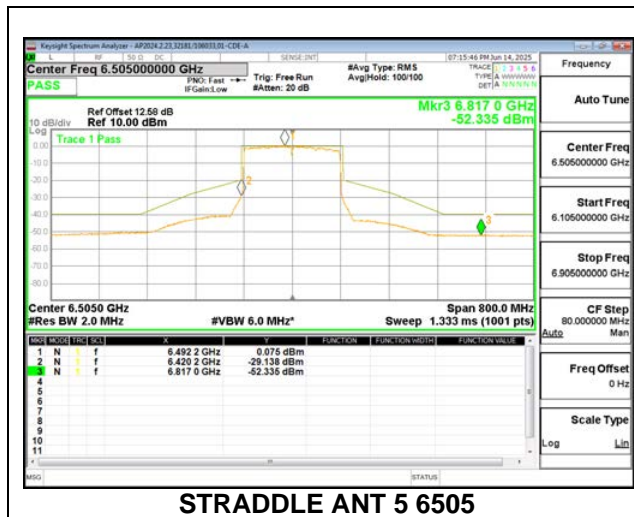

1TX Antenna 6 MODE (FCC+IC) MOBILE – 106+26-Tone, RU Index S89

1TX Antenna 6 MODE (FCC+IC) MOBILE – SU MODE

1TX Antenna 5 MODE (FCC+IC) MOBILE – 106+26-Tone, RU Index 82

1TX Antenna 5 MODE (FCC+IC) MOBILE – 106+26-Tone, RU Index 89

1TX Antenna 5 MODE (FCC+IC) MOBILE – 106+26-Tone, RU Index S89

1TX Antenna 5 MODE (FCC+IC) MOBILE – SU MODE

2TX Antenna 6 + Antenna 5 CDD MODE (FCC+IC) – 106-Tone, RU Index 53

2TX Antenna 6 + Antenna 5 CDD MODE (FCC+IC) – 106-Tone, RU Index 60