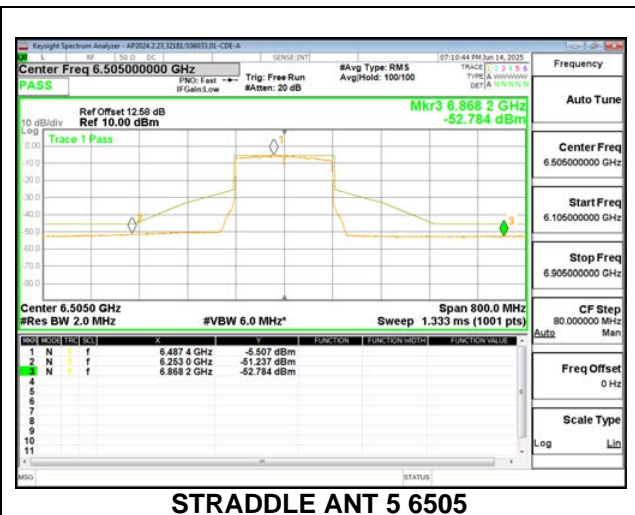

2TX Antenna 6 + Antenna 5 CDD MODE (FCC+IC) – SU Mode