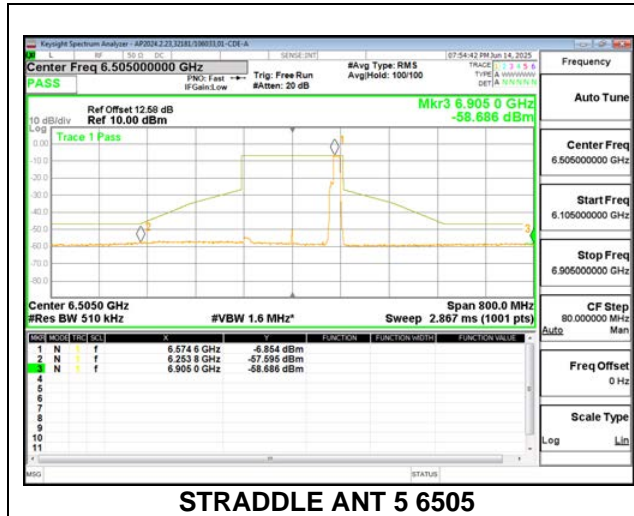

1TX Antenna 5 MODE (FCC+IC) MOBILE – 106+26-Tone, RU Index S89