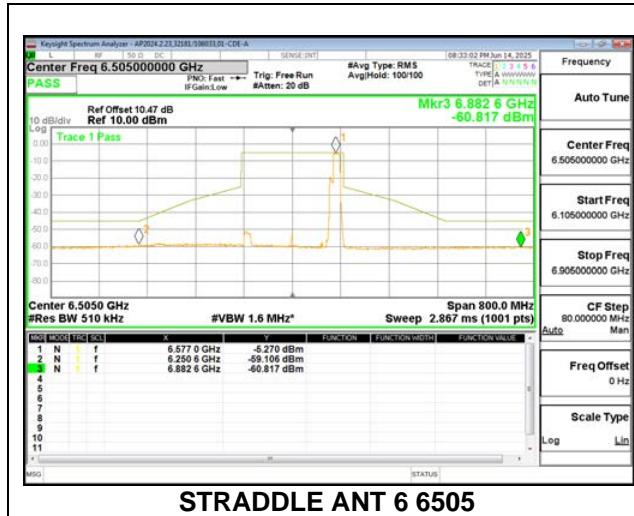

1TX Antenna 6 MODE (FCC+IC) MOBILE – 106+26-Tone, RU Index S89