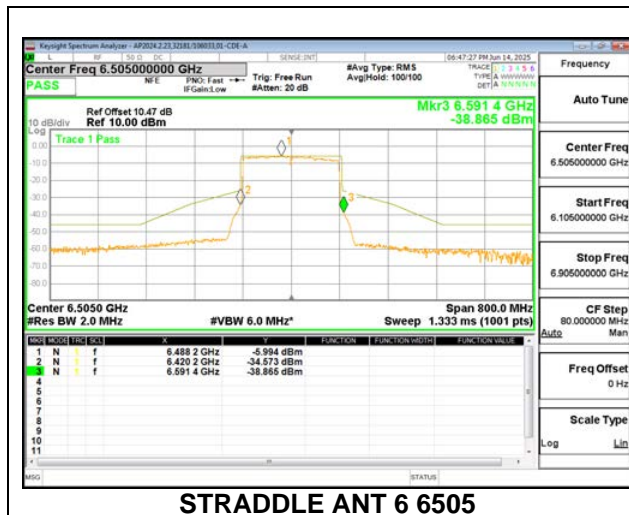

1TX Antenna 5 MODE (FCC+IC) MOBILE – 106+26-Tone, RU Index S89

1TX Antenna 5 MODE (FCC+IC) MOBILE – SU MODE

2TX Antenna 6 + Antenna 5 CDD MODE (FCC+IC) – 106-Tone, RU Index 53

2TX Antenna 6 + Antenna 5 CDD MODE (FCC+IC) – 106-Tone, RU Index 60

2TX Antenna 6 + Antenna 5 CDD MODE (FCC+IC) – 106-Tone, RU Index S60

2TX Antenna 6 + Antenna 5 CDD MODE (FCC+IC) – SU Mode

2TX Antenna 6 + Antenna 5 SDM MODE (FCC+IC) – 106-Tone, RU Index 53

2TX Antenna 6 + Antenna 5 SDM MODE (FCC+IC) – 106-Tone, RU Index 60