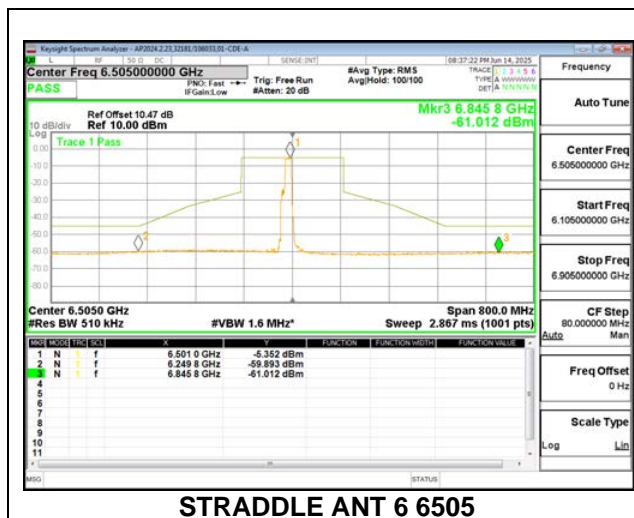

2TX Antenna 6 + Antenna 5 SDM MODE (FCC+IC) – SU Mode

9.8.8. 802.11be EHT160 MODE IN THE UNII-6 BAND

1TX Antenna 6 MODE (FCC+IC) MOBILE – 106+26-Tone, RU Index 82

1TX Antenna 6 MODE (FCC+IC) MOBILE – 106+26-Tone, RU Index 89