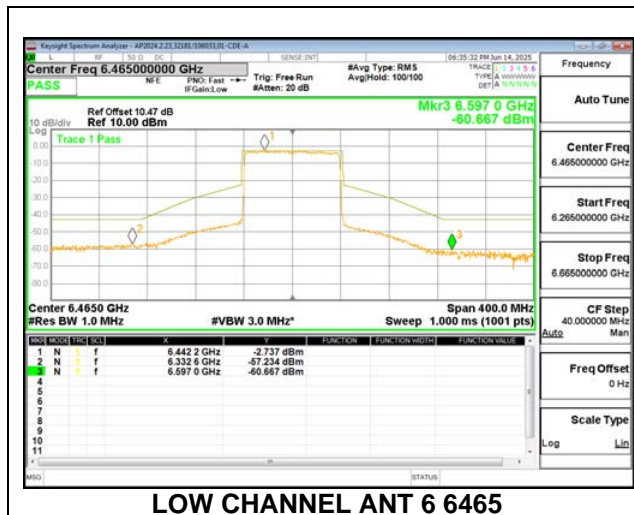

1TX Antenna 6 MODE (FCC+IC) MOBILE – 106+26-Tone, RU Index 82

1TX Antenna 6 MODE (FCC+IC) MOBILE – 106+26-Tone, RU Index 85

1TX Antenna 6 MODE (FCC+IC) MOBILE – 106+26-Tone, RU Index 89

1TX Antenna 6 MODE (FCC+IC) MOBILE – SU MODE