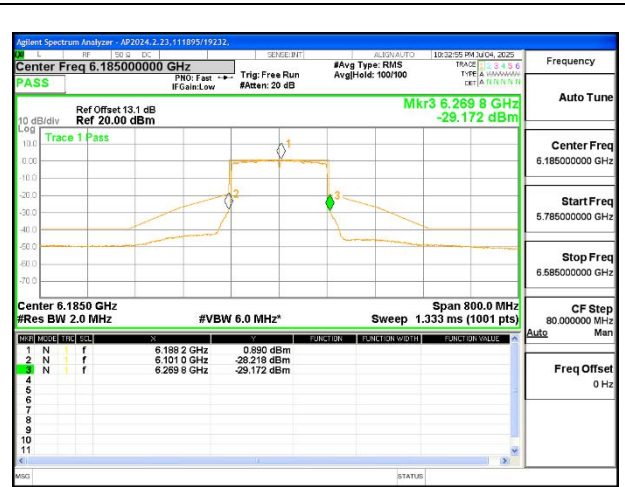

2TX Antenna 6 + Antenna 5 SDM MODE (FCC+IC) – SU MODE

LOW CHANNEL ANT 6 6025

LOW CHANNEL ANT 5 6025

MID CHANNEL ANT 6 6185

MID CHANNEL ANT 5 6185

HIGH CHANNEL ANT 6 6345

HIGH CHANNEL ANT 5 6345

9.9.5. 802.11be EHT20 MODE IN THE UNII-7 BAND