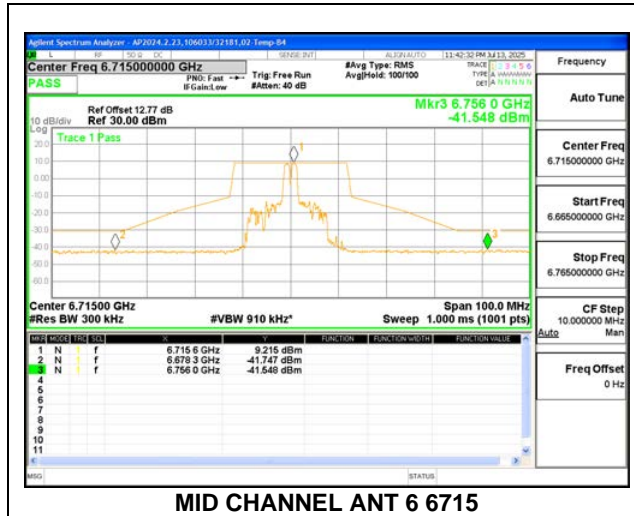

1TX Antenna 6 MODE (FCC-IC) MOBILE – 26-Tone, RU Index 4