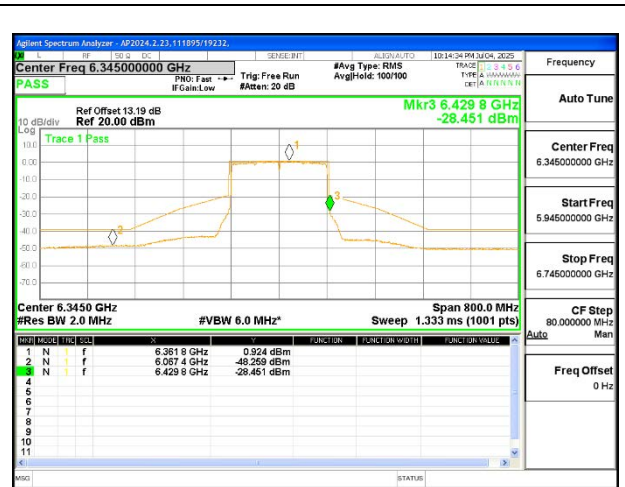

2TX Antenna 6 + Antenna 5 SDM MODE (FCC+IC) – SU MODE

LOW CHANNEL ANT 6 6025

LOW CHANNEL ANT 5 6025

MID CHANNEL ANT 6 6185

MID CHANNEL ANT 5 6185

HIGH CHANNEL ANT 6 6345

HIGH CHANNEL ANT 5 6345

9.9.5. 802.11be EHT20 MODE IN THE UNII-7 BAND