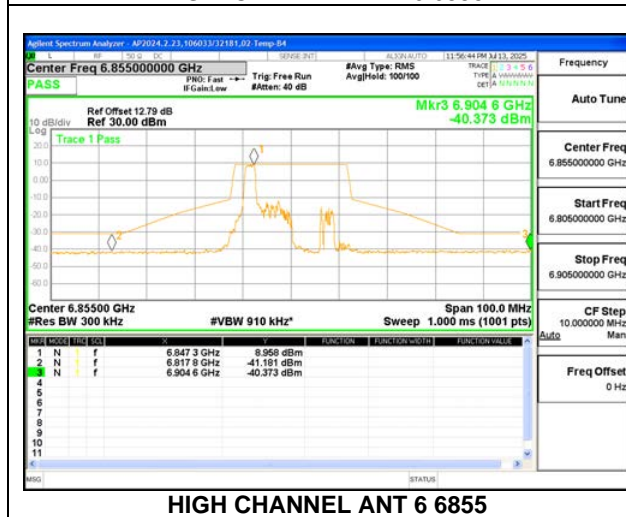

9.9.5. 802.11be EHT20 MODE IN THE UNII-7 BAND

1TX Antenna 6 MODE (FCC+IC) MOBILE – 26-Tone, RU Index 0