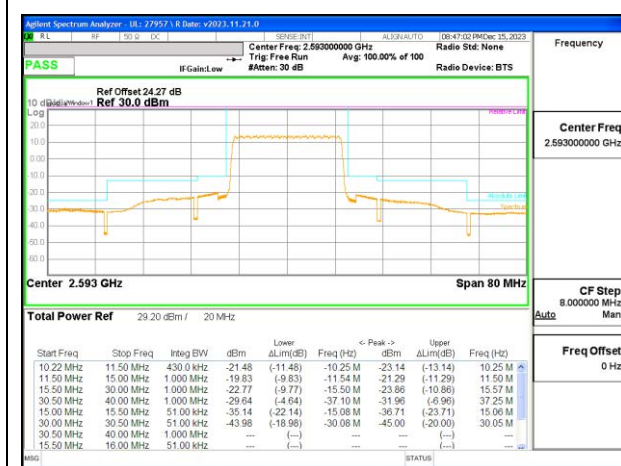

LTE B41 15MHz QPSK High Channel RB1-0

LTE B41 20MHz QPSK Low Channel RB1-0

LTE B41 15MHz QPSK High Channel RB1-74

LTE B41 20MHz QPSK Low Channel RB1-99

LTE B41 15MHz QPSK High Channel RB75-0

LTE B41 20MHz QPSK Low Channel RB100-0

LTE B41 20MHz QPSK Middle Channel RB1-0

LTE B41 20MHz QPSK High Channel RB1-0

LTE B41 20MHz QPSK Middle Channel RB1-99

LTE B41 20MHz QPSK High Channel RB1-99

LTE B41 20MHz QPSK Middle Channel RB100-0

LTE B41 20MHz QPSK High Channel RB100-0

5G NR n41 EMISSION MASK

5G NR n41 10MHz BPSK Low Channel RB1-0

5G NR n41 10MHz BPSK Middle Channel RB1-0

5G NR n41 10MHz BPSK Low Channel RB1-23

5G NR n41 10MHz BPSK Middle Channel RB1-23

5G NR n41 10MHz BPSK Low Channel RB24-0