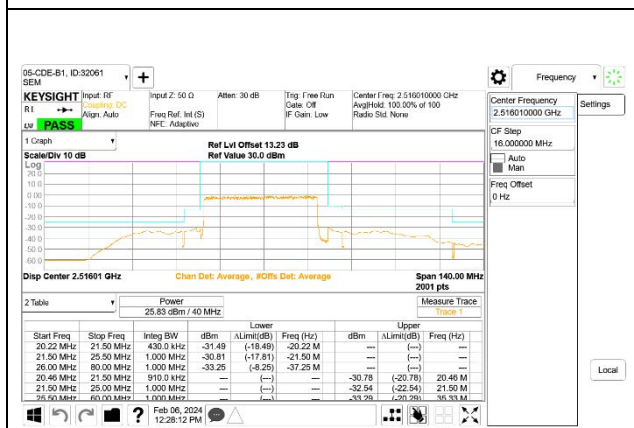

5G NR n41 40MHz BPSK Low Channel RB100-0