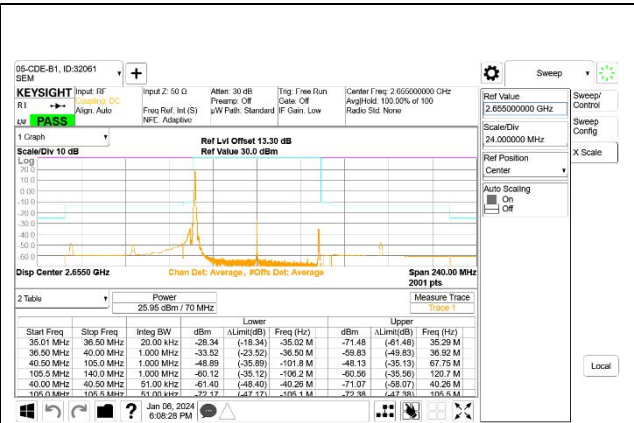

5G NR n41 70MHz BPSK Low Channel RB1-188

5G NR n41 60MHz BPSK High Channel RB162-0

5G NR n41 70MHz BPSK Low Channel RB180-0

5G NR n41 70MHz BPSK Middle Channel RB1-0

5G NR n41 70MHz BPSK High Channel RB1-0