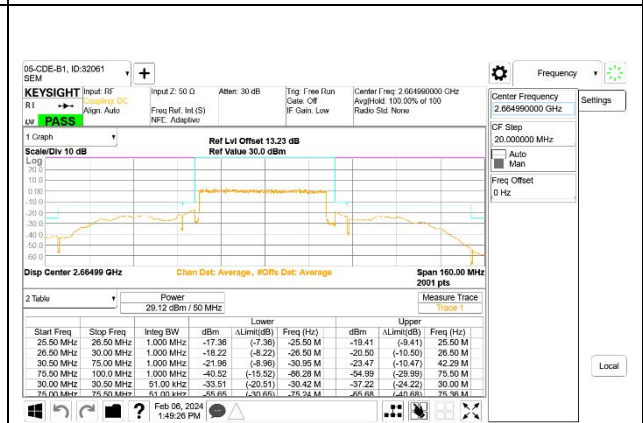

5G NR n41 50MHz BPSK Middle Channel RB1-0

5G NR n41 50MHz BPSK High Channel RB1-0

5G NR n41 50MHz BPSK Middle Channel RB1-132

5G NR n41 50MHz BPSK High Channel RB1-132

5G NR n41 50MHz BPSK Middle Channel RB128-0