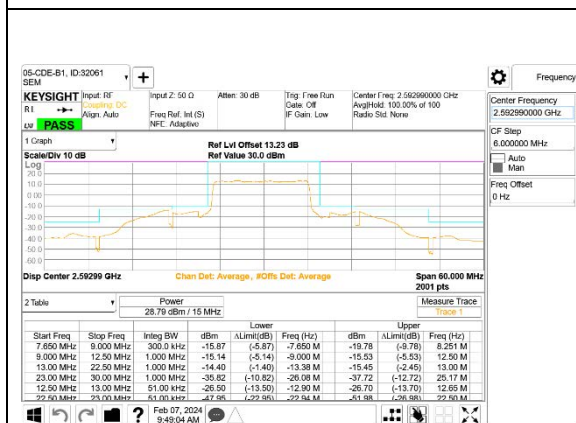

5G NR n41 15MHz BPSK Low Channel RB36-0

5G NR n41 15MHz BPSK Middle Channel RB1-0

5G NR n41 15MHz BPSK High Channel RB1-0

5G NR n41 15MHz BPSK Middle Channel RB1-37

5G NR n41 15MHz BPSK High Channel RB1-37