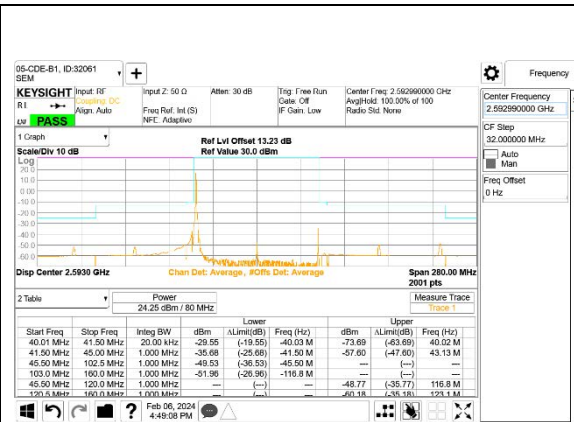

5G NR n41 70MHz BPSK Low Channel RB1-188

5G NR n41 60MHz BPSK High Channel RB162-0

5G NR n41 70MHz BPSK Low Channel RB180-0

5G NR n41 70MHz BPSK Middle Channel RB1-0

5G NR n41 70MHz BPSK High Channel RB1-0

5G NR n41 70MHz BPSK Middle Channel RB1-188

5G NR n41 70MHz BPSK High Channel RB1-188

5G NR n41 70MHz BPSK Middle Channel RB180-0

5G NR n41 70MHz BPSK High Channel RB180-0

5G NR n41 80MHz BPSK Low Channel RB1-0