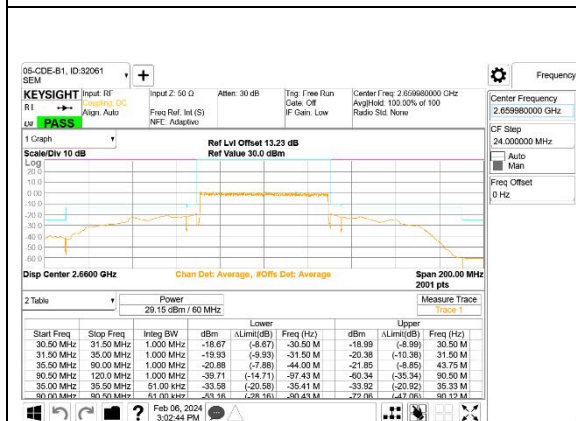

5G NR n41 60MHz BPSK High Channel RB162-0