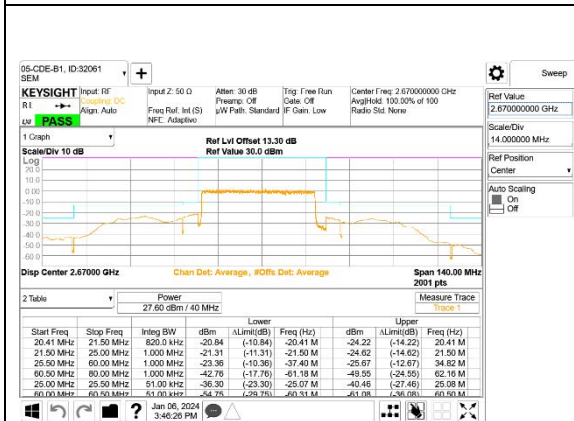

5G NR n41 40MHz BPSK High Channel RB1-0

5G NR n41 50MHz BPSK Low Channel RB1-0

5G NR n41 40MHz BPSK High Channel RB1-105

5G NR n41 50MHz BPSK Low Channel RB1-132

5G NR n41 40MHz BPSK High Channel RB100-0

5G NR n41 50MHz BPSK Low Channel RB128-0