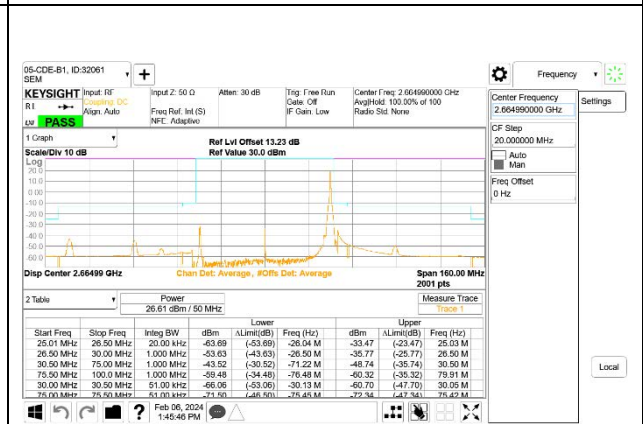

5G NR n41 50MHz BPSK High Channel RB1-132