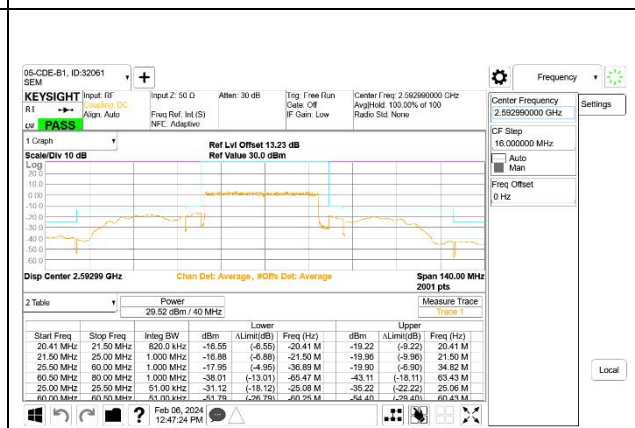

5G NR n41 40MHz BPSK Middle Channel RB1-0

5G NR n41 40MHz BPSK Low Channel RB1-105

5G NR n41 40MHz BPSK Middle Channel RB1-105

5G NR n41 40MHz BPSK Low Channel RB100-0

5G NR n41 40MHz BPSK Middle Channel RB100-0