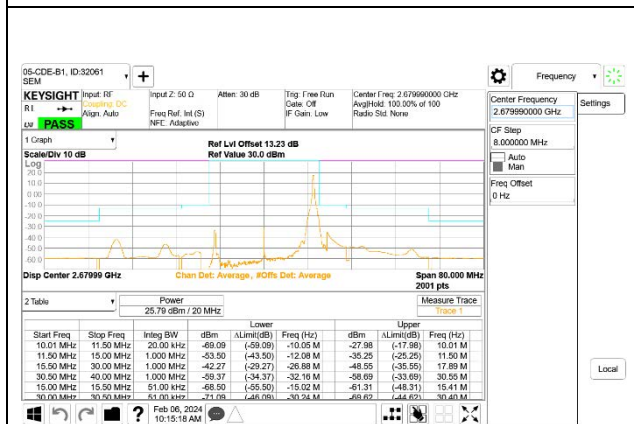

5G NR n41 20MHz BPSK Middle Channel RB1-50

5G NR n41 20MHz BPSK Low Channel RB50-0

5G NR n41 20MHz BPSK Middle Channel RB50-0

5G NR n41 20MHz BPSK High Channel RB1-0

5G NR n41 30MHz BPSK Low Channel RB1-0

5G NR n41 20MHz BPSK High Channel RB1-50

5G NR n41 30MHz BPSK Low Channel RB1-77

5G NR n41 20MHz BPSK High Channel RB50-0

5G NR n41 30MHz BPSK Low Channel RB75-0

5G NR n41 30MHz BPSK Middle Channel RB1-0

5G NR n41 30MHz BPSK High Channel RB1-0