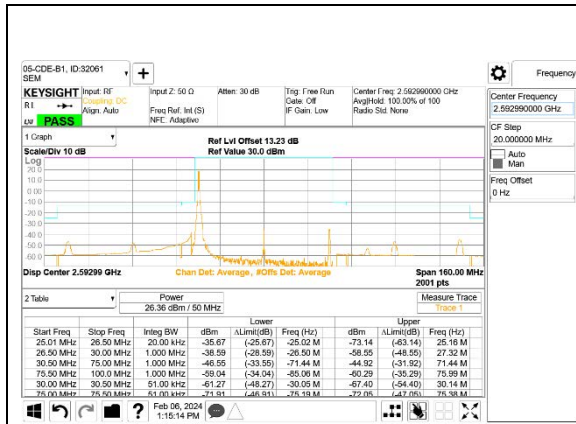

5G NR n41 40MHz BPSK High Channel RB1-0

5G NR n41 50MHz BPSK Low Channel RB1-0

5G NR n41 40MHz BPSK High Channel RB1-105

5G NR n41 50MHz BPSK Low Channel RB1-132

5G NR n41 40MHz BPSK High Channel RB100-0

5G NR n41 50MHz BPSK Low Channel RB128-0