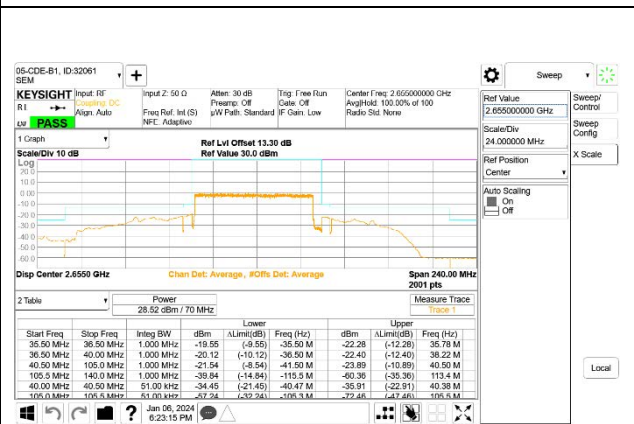

5G NR n41 70MHz BPSK Low Channel RB1-188

5G NR n41 60MHz BPSK High Channel RB162-0

5G NR n41 70MHz BPSK Low Channel RB180-0

5G NR n41 70MHz BPSK Middle Channel RB1-0

5G NR n41 70MHz BPSK High Channel RB1-0

5G NR n41 70MHz BPSK Middle Channel RB1-188

5G NR n41 70MHz BPSK High Channel RB1-188

5G NR n41 70MHz BPSK Middle Channel RB180-0

5G NR n41 70MHz BPSK High Channel RB180-0

5G NR n41 80MHz BPSK Low Channel RB1-0