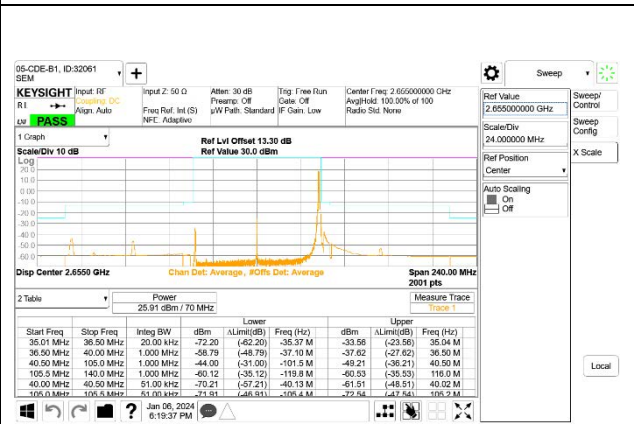

5G NR n41 70MHz BPSK High Channel RB1-188