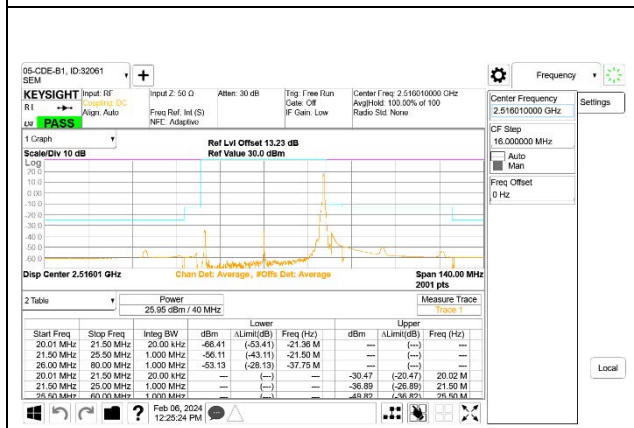

5G NR n41 40MHz BPSK Low Channel RB1-105