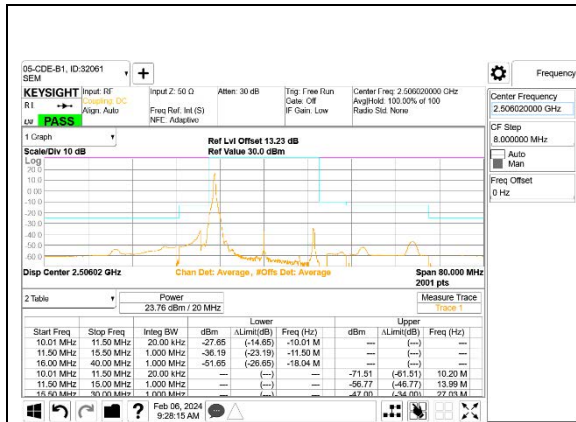

5G NR n41 15MHz BPSK Low Channel RB36-0

5G NR n41 15MHz BPSK Middle Channel RB1-0

5G NR n41 15MHz BPSK High Channel RB1-0

5G NR n41 15MHz BPSK Middle Channel RB1-37

5G NR n41 15MHz BPSK High Channel RB1-37

5G NR n41 15MHz BPSK Middle Channel RB36-0

5G NR n41 15MHz BPSK High Channel RB36-0

5G NR n41 20MHz BPSK Low Channel RB1-0

5G NR n41 20MHz BPSK Middle Channel RB1-0

5G NR n41 20MHz BPSK Low Channel RB1-50