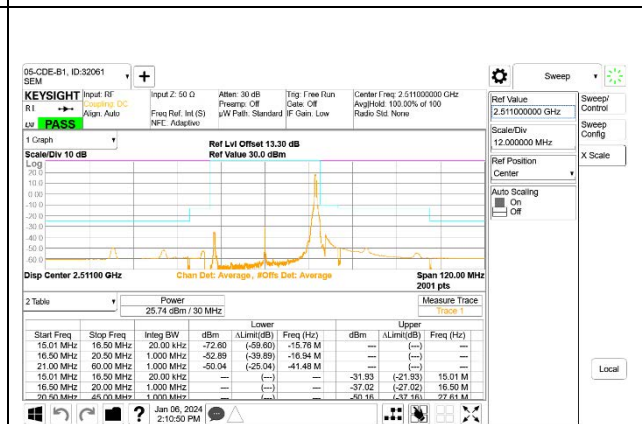

5G NR n41 30MHz BPSK Low Channel RB1-77