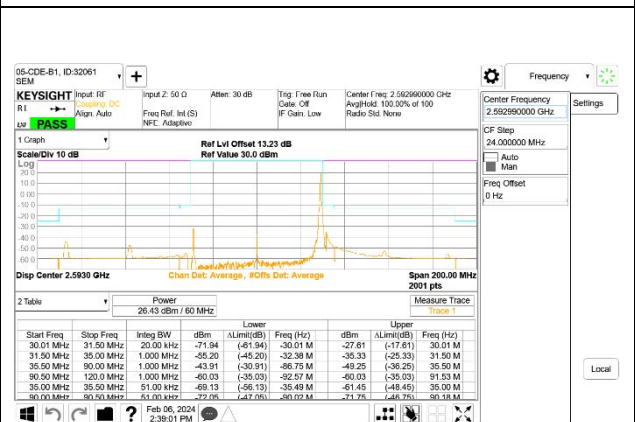

5G NR n41 50MHz BPSK High Channel RB128-0

5G NR n41 60MHz BPSK Low Channel RB1-0

5G NR n41 60MHz BPSK Middle Channel RB1-0

5G NR n41 60MHz BPSK Low Channel RB1-161

5G NR n41 60MHz BPSK Middle Channel RB1-161