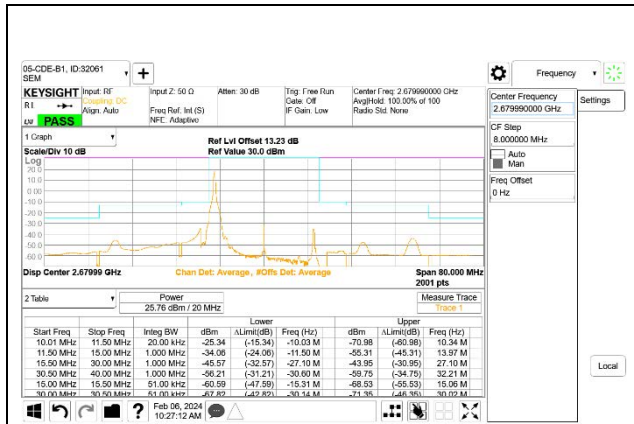

5G NR n41 15MHz BPSK Middle Channel RB36-0

5G NR n41 15MHz BPSK High Channel RB36-0

5G NR n41 20MHz BPSK Low Channel RB1-0

5G NR n41 20MHz BPSK Middle Channel RB1-0

5G NR n41 20MHz BPSK Low Channel RB1-50

5G NR n41 20MHz BPSK Middle Channel RB1-50

5G NR n41 20MHz BPSK Low Channel RB50-0

5G NR n41 20MHz BPSK Middle Channel RB50-0

5G NR n41 20MHz BPSK High Channel RB1-0

5G NR n41 30MHz BPSK Low Channel RB1-0