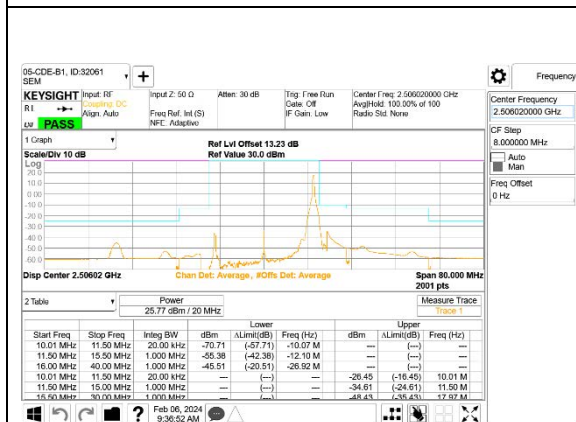

5G NR n41 15MHz BPSK Middle Channel RB36-0

5G NR n41 15MHz BPSK High Channel RB36-0

5G NR n41 20MHz BPSK Low Channel RB1-0

5G NR n41 20MHz BPSK Middle Channel RB1-0

5G NR n41 20MHz BPSK Low Channel RB1-50

5G NR n41 20MHz BPSK Middle Channel RB1-50

5G NR n41 20MHz BPSK Low Channel RB50-0

5G NR n41 20MHz BPSK Middle Channel RB50-0

5G NR n41 20MHz BPSK High Channel RB1-0

5G NR n41 30MHz BPSK Low Channel RB1-0