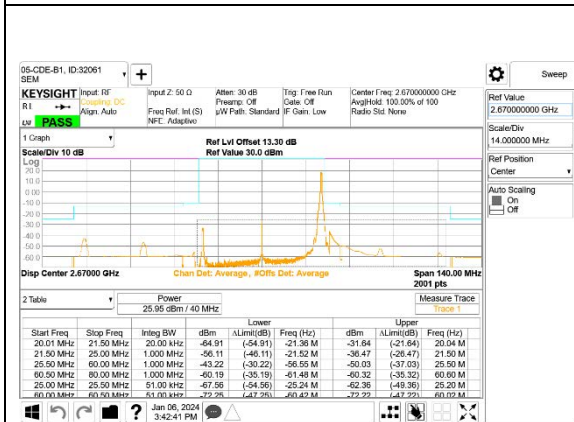

5G NR n41 40MHz BPSK High Channel RB1-105