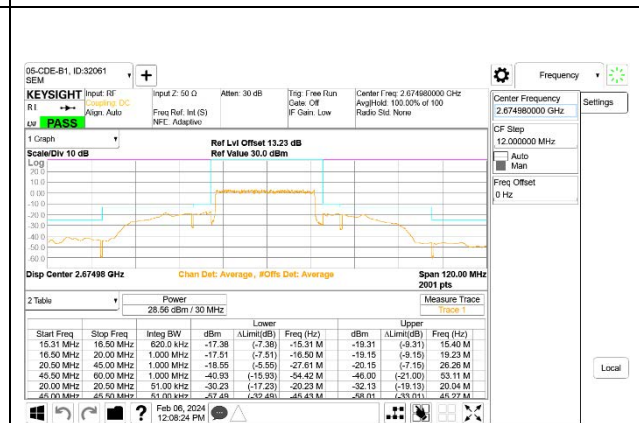

5G NR n41 30MHz BPSK High Channel RB75-0