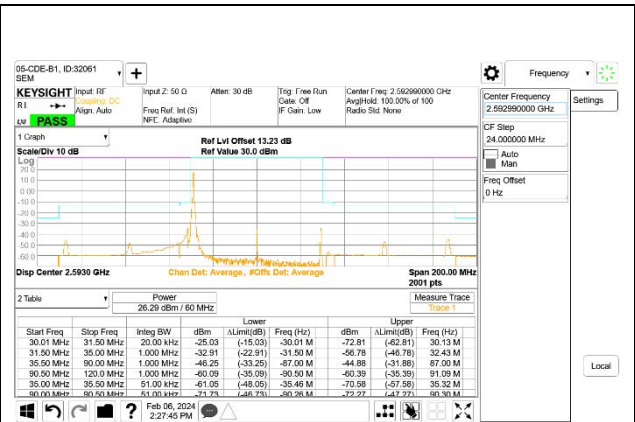

5G NR n41 60MHz BPSK Middle Channel RB1-0