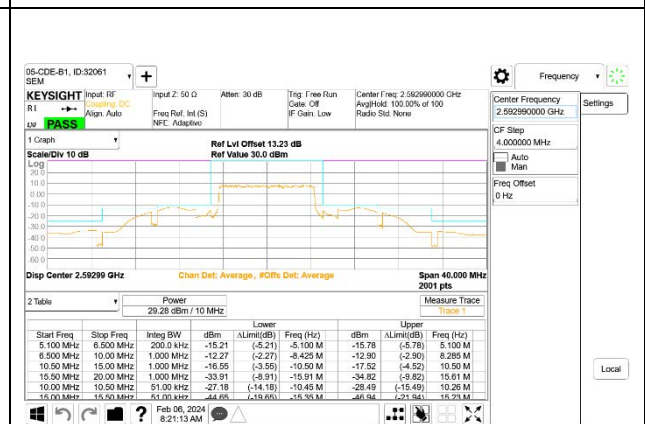

5G NR n41 EMISSION MASK

5G NR n41 10MHz BPSK Low Channel RB1-0

5G NR n41 10MHz BPSK Middle Channel RB1-0

5G NR n41 10MHz BPSK Low Channel RB1-23

5G NR n41 10MHz BPSK Middle Channel RB1-23

5G NR n41 10MHz BPSK Low Channel RB24-0

5G NR n41 10MHz BPSK Middle Channel RB24-0

5G NR n41 10MHz BPSK High Channel RB1-0

5G NR n41 15MHz BPSK Low Channel RB1-0

5G NR n41 10MHz BPSK High Channel RB1-23

5G NR n41 15MHz BPSK Low Channel RB1-37

5G NR n41 10MHz BPSK High Channel RB24-0