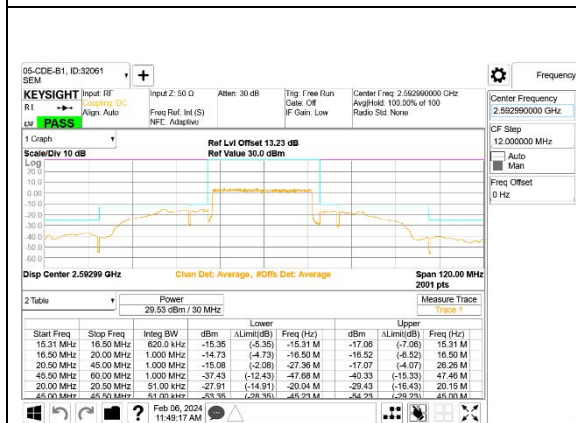

5G NR n41 30MHz BPSK Middle Channel RB75-0