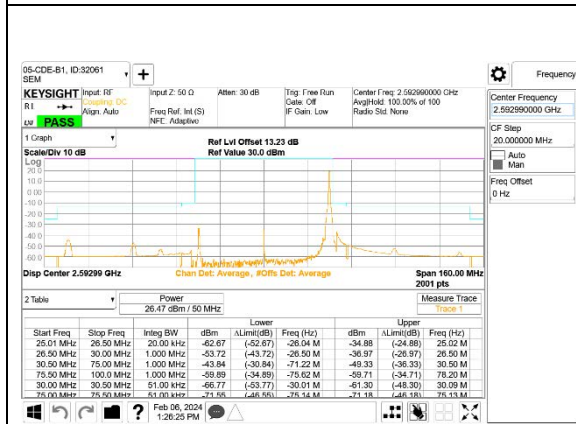

5G NR n41 50MHz BPSK Middle Channel RB1-132