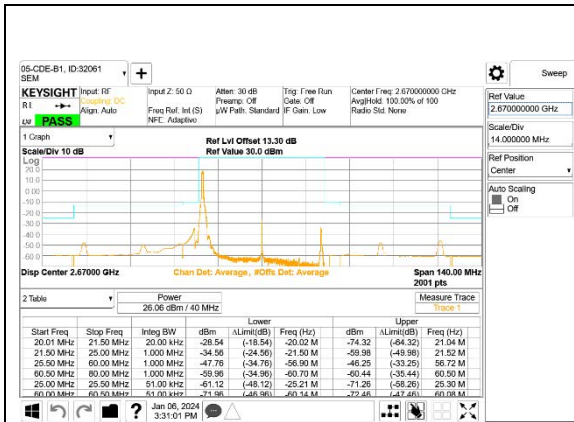

5G NR n41 40MHz BPSK Middle Channel RB1-0

5G NR n41 40MHz BPSK Low Channel RB1-105

5G NR n41 40MHz BPSK Middle Channel RB1-105

5G NR n41 40MHz BPSK Low Channel RB100-0

5G NR n41 40MHz BPSK Middle Channel RB100-0