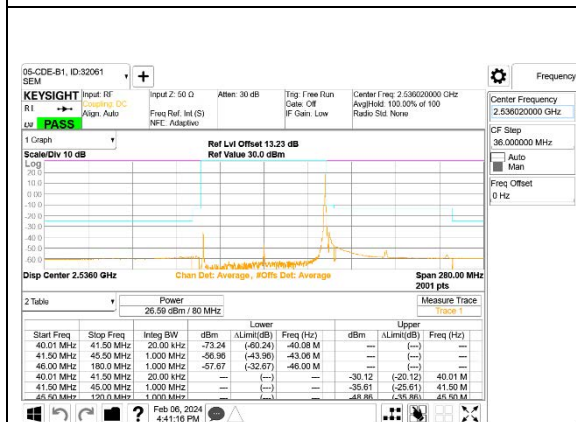

5G NR n41 80MHz BPSK Low Channel RB1-216