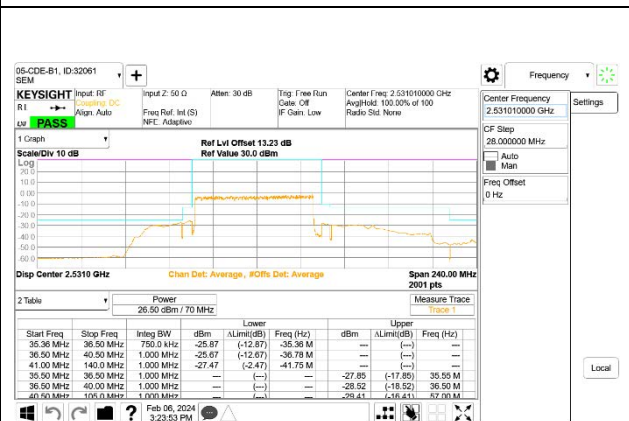

5G NR n41 70MHz BPSK Low Channel RB180-0