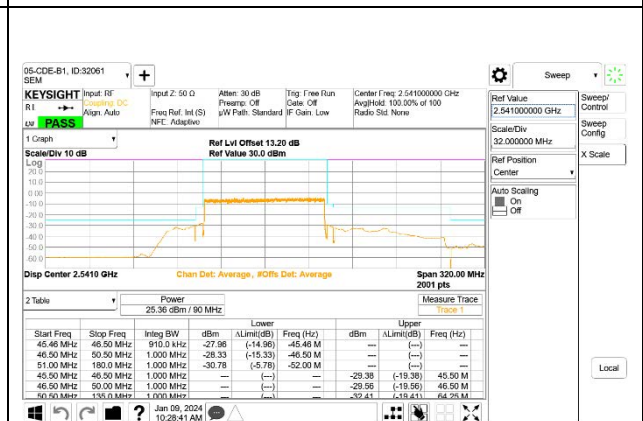

5G NR n41 80MHz BPSK High Channel RB1-0

5G NR n41 90MHz BPSK Low Channel RB1-0

5G NR n41 80MHz BPSK High Channel RB1-216

5G NR n41 90MHz BPSK Low Channel RB1-244

5G NR n41 80MHz BPSK High Channel RB216-0

5G NR n41 90MHz BPSK Low Channel RB243-0