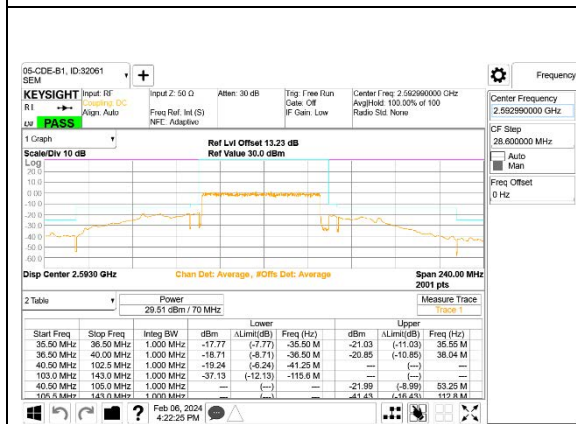

5G NR n41 70MHz BPSK Low Channel RB1-188

5G NR n41 60MHz BPSK High Channel RB162-0

5G NR n41 70MHz BPSK Low Channel RB180-0

5G NR n41 70MHz BPSK Middle Channel RB1-0

5G NR n41 70MHz BPSK High Channel RB1-0

5G NR n41 70MHz BPSK Middle Channel RB1-188

5G NR n41 70MHz BPSK High Channel RB1-188

5G NR n41 70MHz BPSK Middle Channel RB180-0

5G NR n41 70MHz BPSK High Channel RB180-0

5G NR n41 80MHz BPSK Low Channel RB1-0