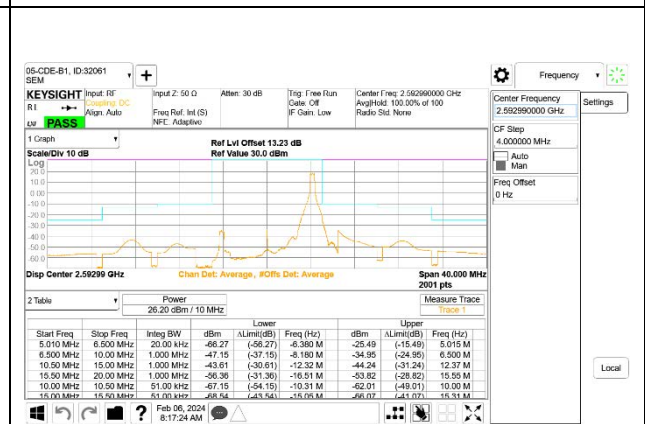

LTE B41 20MHz QPSK Middle Channel RB1-0

LTE B41 20MHz QPSK High Channel RB1-0

LTE B41 20MHz QPSK Middle Channel RB1-99

LTE B41 20MHz QPSK High Channel RB1-99

LTE B41 20MHz QPSK Middle Channel RB100-0

LTE B41 20MHz QPSK High Channel RB100-0

5G NR n41 EMISSION MASK

5G NR n41 10MHz BPSK Low Channel RB1-0

5G NR n41 10MHz BPSK Middle Channel RB1-0

5G NR n41 10MHz BPSK Low Channel RB1-23

5G NR n41 10MHz BPSK Middle Channel RB1-23

5G NR n41 10MHz BPSK Low Channel RB24-0

5G NR n41 10MHz BPSK Middle Channel RB24-0

5G NR n41 10MHz BPSK High Channel RB1-0

5G NR n41 15MHz BPSK Low Channel RB1-0

5G NR n41 10MHz BPSK High Channel RB1-23

5G NR n41 15MHz BPSK Low Channel RB1-37

5G NR n41 10MHz BPSK High Channel RB24-0