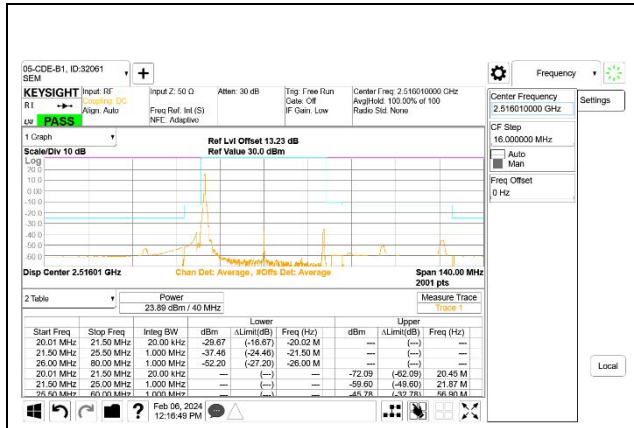

5G NR n41 30MHz BPSK Middle Channel RB1-77

5G NR n41 30MHz BPSK High Channel RB1-77

5G NR n41 30MHz BPSK Middle Channel RB75-0

5G NR n41 30MHz BPSK High Channel RB75-0

5G NR n41 40MHz BPSK Low Channel RB1-0