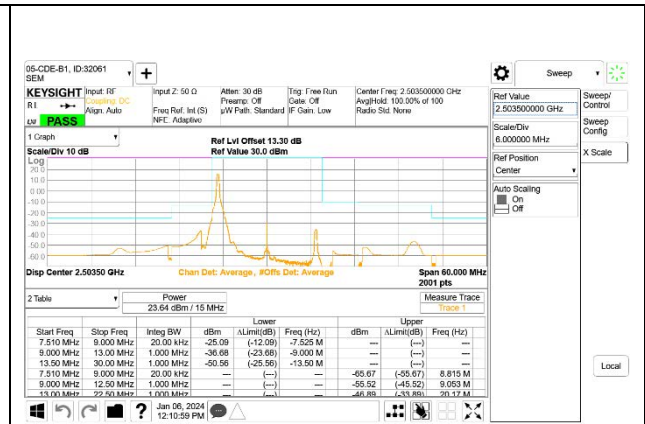

5G NR n41 15MHz BPSK Low Channel RB1-0