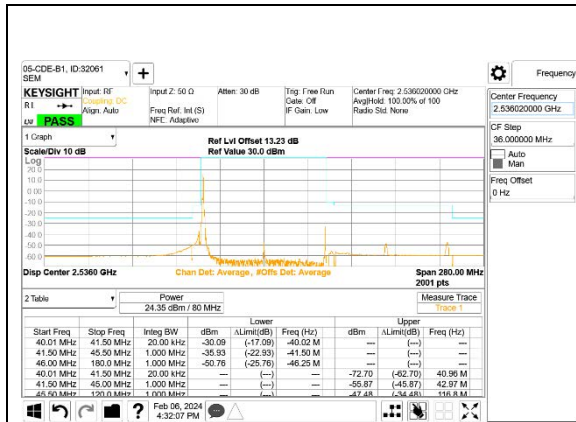

5G NR n41 70MHz BPSK Middle Channel RB1-188

5G NR n41 70MHz BPSK High Channel RB1-188

5G NR n41 70MHz BPSK Middle Channel RB180-0

5G NR n41 70MHz BPSK High Channel RB180-0

5G NR n41 80MHz BPSK Low Channel RB1-0