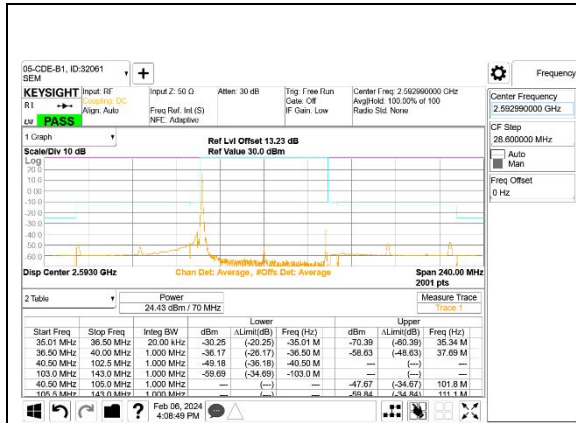

5G NR n41 60MHz BPSK Low Channel RB162-0

5G NR n41 60MHz BPSK Middle Channel RB162-0

5G NR n41 60MHz BPSK High Channel RB1-0

5G NR n41 70MHz BPSK Low Channel RB1-0

5G NR n41 60MHz BPSK High Channel RB1-161

5G NR n41 70MHz BPSK Low Channel RB1-188

5G NR n41 60MHz BPSK High Channel RB162-0

5G NR n41 70MHz BPSK Low Channel RB180-0

5G NR n41 70MHz BPSK Middle Channel RB1-0

5G NR n41 70MHz BPSK High Channel RB1-0