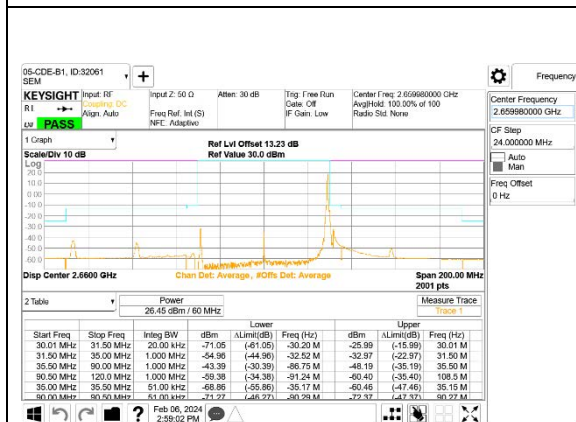

5G NR n41 60MHz BPSK Low Channel RB162-0

5G NR n41 60MHz BPSK Middle Channel RB162-0

5G NR n41 60MHz BPSK High Channel RB1-0

5G NR n41 70MHz BPSK Low Channel RB1-0

5G NR n41 60MHz BPSK High Channel RB1-161