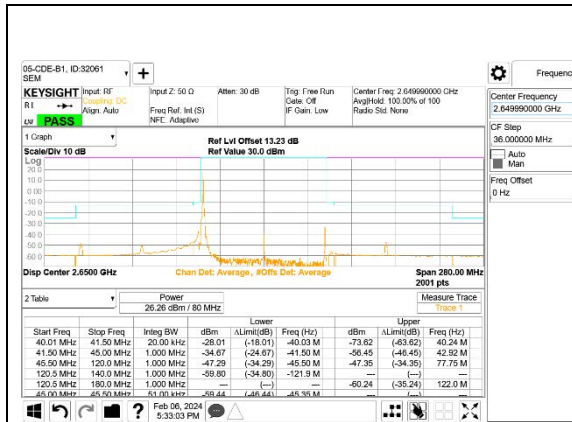

5G NR n41 70MHz BPSK Middle Channel RB1-188

5G NR n41 70MHz BPSK High Channel RB1-188

5G NR n41 70MHz BPSK Middle Channel RB180-0

5G NR n41 70MHz BPSK High Channel RB180-0

5G NR n41 80MHz BPSK Low Channel RB1-0

5G NR n41 80MHz BPSK Middle Channel RB1-0

5G NR n41 80MHz BPSK Low Channel RB1-216

5G NR n41 80MHz BPSK Middle Channel RB1-216

5G NR n41 80MHz BPSK Low Channel RB216-0

5G NR n41 80MHz BPSK Middle Channel RB216-0

5G NR n41 80MHz BPSK High Channel RB1-0

5G NR n41 90MHz BPSK Low Channel RB1-0

5G NR n41 80MHz BPSK High Channel RB1-216

5G NR n41 90MHz BPSK Low Channel RB1-244

5G NR n41 80MHz BPSK High Channel RB216-0

5G NR n41 90MHz BPSK Low Channel RB243-0