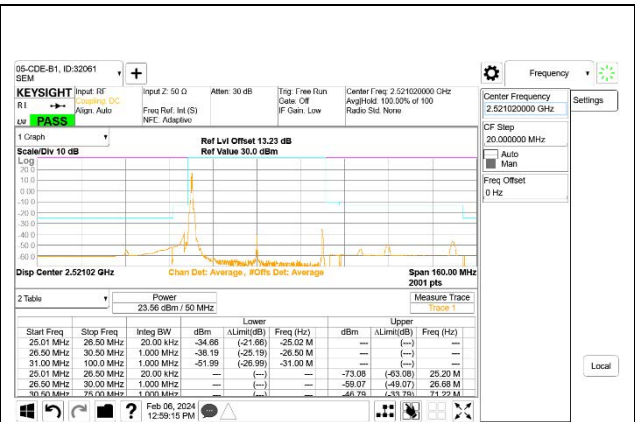

5G NR n41 50MHz BPSK Low Channel RB1-0