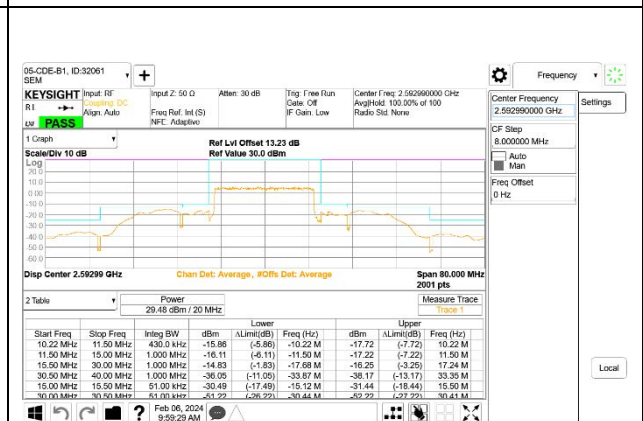

5G NR n41 15MHz BPSK Middle Channel RB36-0

5G NR n41 15MHz BPSK High Channel RB36-0

5G NR n41 20MHz BPSK Low Channel RB1-0

5G NR n41 20MHz BPSK Middle Channel RB1-0

5G NR n41 20MHz BPSK Low Channel RB1-50

5G NR n41 20MHz BPSK Middle Channel RB1-50

5G NR n41 20MHz BPSK Low Channel RB50-0

5G NR n41 20MHz BPSK Middle Channel RB50-0

5G NR n41 20MHz BPSK High Channel RB1-0

5G NR n41 30MHz BPSK Low Channel RB1-0