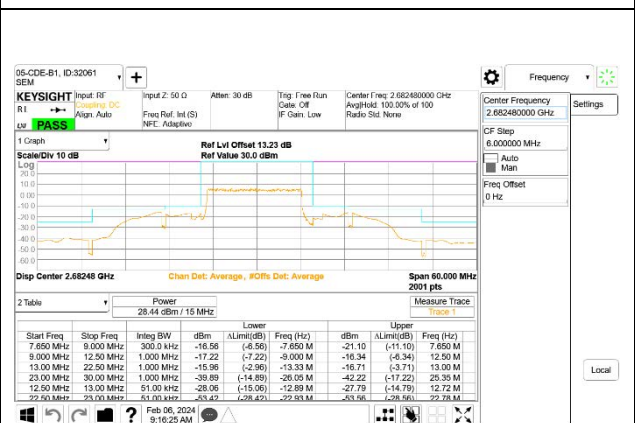

5G NR n41 10MHz BPSK Middle Channel RB24-0

5G NR n41 10MHz BPSK High Channel RB1-0

5G NR n41 15MHz BPSK Low Channel RB1-0

5G NR n41 10MHz BPSK High Channel RB1-23

5G NR n41 15MHz BPSK Low Channel RB1-37

5G NR n41 10MHz BPSK High Channel RB24-0

5G NR n41 15MHz BPSK Low Channel RB36-0

5G NR n41 15MHz BPSK Middle Channel RB1-0

5G NR n41 15MHz BPSK High Channel RB1-0

5G NR n41 15MHz BPSK Middle Channel RB1-37

5G NR n41 15MHz BPSK High Channel RB1-37

5G NR n41 15MHz BPSK Middle Channel RB36-0

5G NR n41 15MHz BPSK High Channel RB36-0

5G NR n41 20MHz BPSK Low Channel RB1-0

5G NR n41 20MHz BPSK Middle Channel RB1-0

5G NR n41 20MHz BPSK Low Channel RB1-50