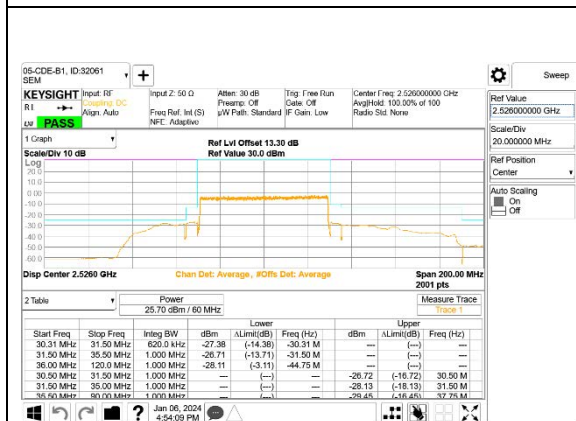

5G NR n41 50MHz BPSK High Channel RB128-0

5G NR n41 60MHz BPSK Low Channel RB1-0

5G NR n41 60MHz BPSK Middle Channel RB1-0

5G NR n41 60MHz BPSK Low Channel RB1-161

5G NR n41 60MHz BPSK Middle Channel RB1-161