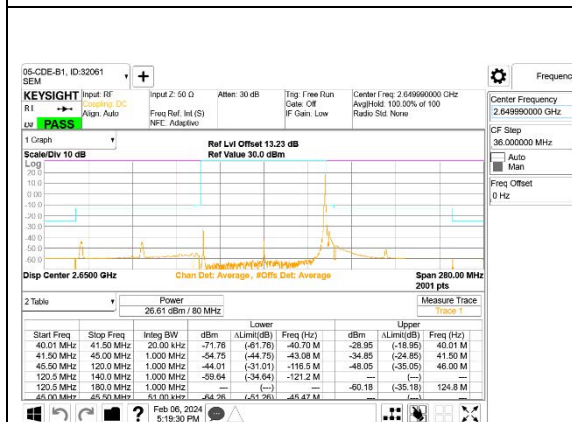

5G NR n41 80MHz BPSK Middle Channel RB1-0

5G NR n41 80MHz BPSK Low Channel RB1-216

5G NR n41 80MHz BPSK Middle Channel RB1-216

5G NR n41 80MHz BPSK Low Channel RB216-0

5G NR n41 80MHz BPSK Middle Channel RB216-0

5G NR n41 80MHz BPSK High Channel RB1-0

5G NR n41 90MHz BPSK Low Channel RB1-0

5G NR n41 80MHz BPSK High Channel RB1-216

5G NR n41 90MHz BPSK Low Channel RB1-244

5G NR n41 80MHz BPSK High Channel RB216-0

5G NR n41 90MHz BPSK Low Channel RB243-0