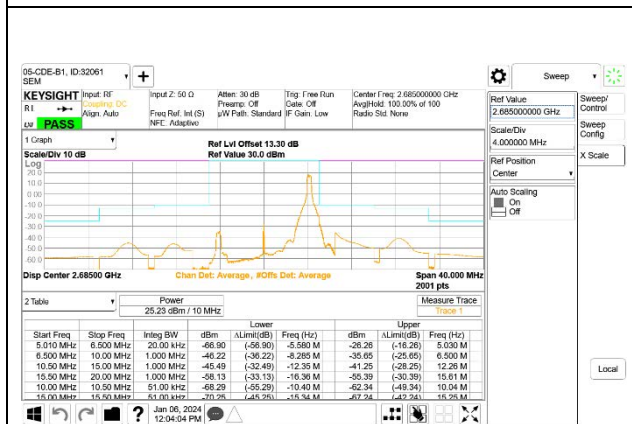

LTE B41 20MHz QPSK Middle Channel RB1-0

LTE B41 20MHz QPSK High Channel RB1-0

LTE B41 20MHz QPSK Middle Channel RB1-99

LTE B41 20MHz QPSK High Channel RB1-99

LTE B41 20MHz QPSK Middle Channel RB100-0

LTE B41 20MHz QPSK High Channel RB100-0

5G NR n41 EMISSION MASK

5G NR n41 10MHz BPSK Low Channel RB1-0

5G NR n41 10MHz BPSK Middle Channel RB1-0

5G NR n41 10MHz BPSK Low Channel RB1-23

5G NR n41 10MHz BPSK Middle Channel RB1-23

5G NR n41 10MHz BPSK Low Channel RB24-0

5G NR n41 10MHz BPSK Middle Channel RB24-0

5G NR n41 10MHz BPSK High Channel RB1-0

5G NR n41 15MHz BPSK Low Channel RB1-0

5G NR n41 10MHz BPSK High Channel RB1-23

5G NR n41 15MHz BPSK Low Channel RB1-37

5G NR n41 10MHz BPSK High Channel RB24-0