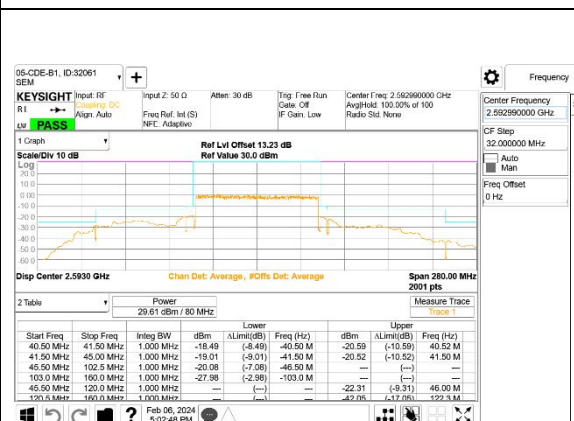

5G NR n41 70MHz BPSK Middle Channel RB1-188

5G NR n41 70MHz BPSK High Channel RB1-188

5G NR n41 70MHz BPSK Middle Channel RB180-0

5G NR n41 70MHz BPSK High Channel RB180-0

5G NR n41 80MHz BPSK Low Channel RB1-0

5G NR n41 80MHz BPSK Middle Channel RB1-0

5G NR n41 80MHz BPSK Low Channel RB1-216

5G NR n41 80MHz BPSK Middle Channel RB1-216

5G NR n41 80MHz BPSK Low Channel RB216-0

5G NR n41 80MHz BPSK Middle Channel RB216-0

5G NR n41 80MHz BPSK High Channel RB1-0

5G NR n41 90MHz BPSK Low Channel RB1-0

5G NR n41 80MHz BPSK High Channel RB1-216

5G NR n41 90MHz BPSK Low Channel RB1-244

5G NR n41 80MHz BPSK High Channel RB216-0

5G NR n41 90MHz BPSK Low Channel RB243-0