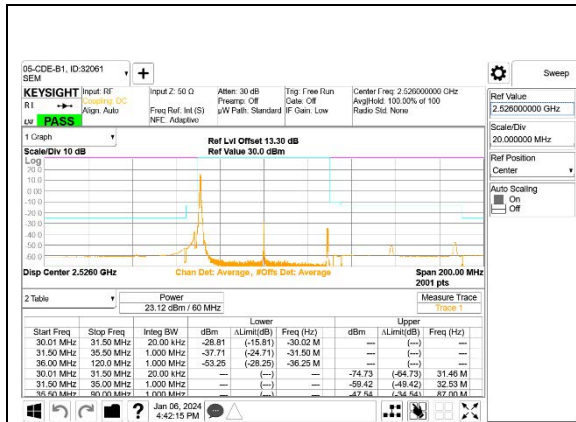

5G NR n41 60MHz BPSK Low Channel RB1-0