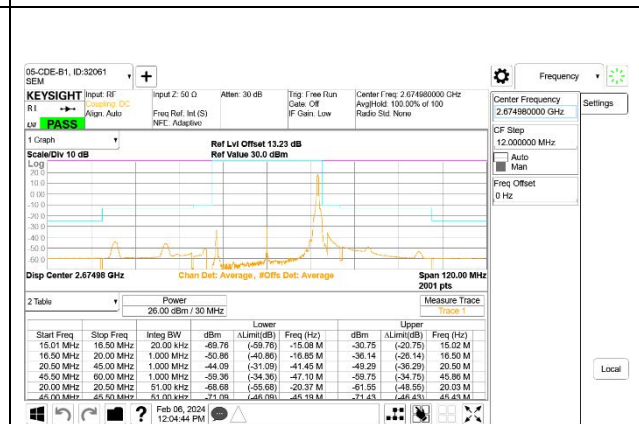

5G NR n41 30MHz BPSK High Channel RB1-77