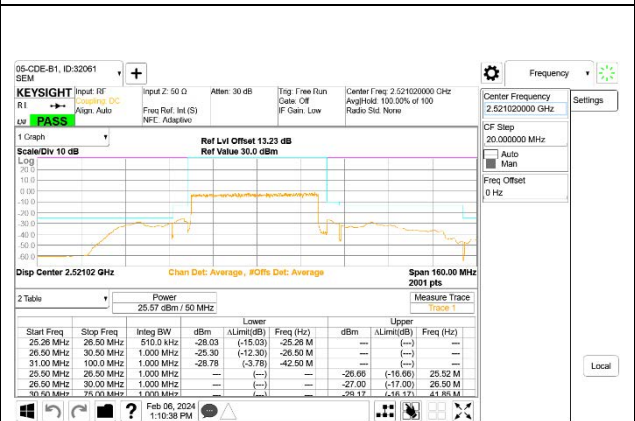

5G NR n41 40MHz BPSK High Channel RB1-0

5G NR n41 50MHz BPSK Low Channel RB1-0

5G NR n41 40MHz BPSK High Channel RB1-105

5G NR n41 50MHz BPSK Low Channel RB1-132

5G NR n41 40MHz BPSK High Channel RB100-0

5G NR n41 50MHz BPSK Low Channel RB128-0