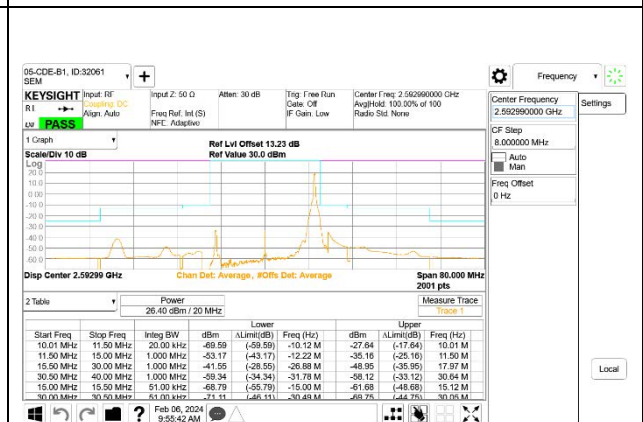

5G NR n41 15MHz BPSK Middle Channel RB36-0

5G NR n41 15MHz BPSK High Channel RB36-0

5G NR n41 20MHz BPSK Low Channel RB1-0

5G NR n41 20MHz BPSK Middle Channel RB1-0

5G NR n41 20MHz BPSK Low Channel RB1-50

5G NR n41 20MHz BPSK Middle Channel RB1-50

5G NR n41 20MHz BPSK Low Channel RB50-0

5G NR n41 20MHz BPSK Middle Channel RB50-0

5G NR n41 20MHz BPSK High Channel RB1-0

5G NR n41 30MHz BPSK Low Channel RB1-0