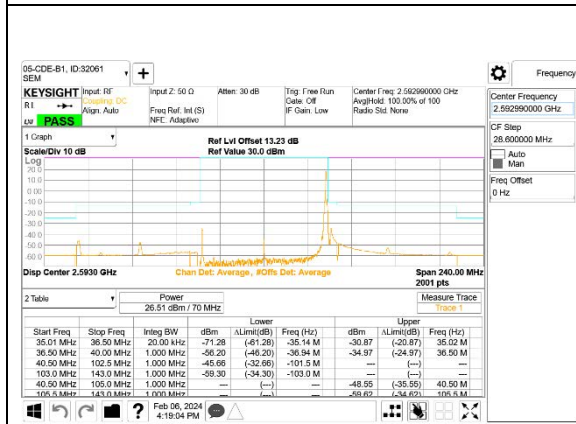

5G NR n41 70MHz BPSK Low Channel RB1-188

5G NR n41 60MHz BPSK High Channel RB162-0

5G NR n41 70MHz BPSK Low Channel RB180-0

5G NR n41 70MHz BPSK Middle Channel RB1-0

5G NR n41 70MHz BPSK High Channel RB1-0