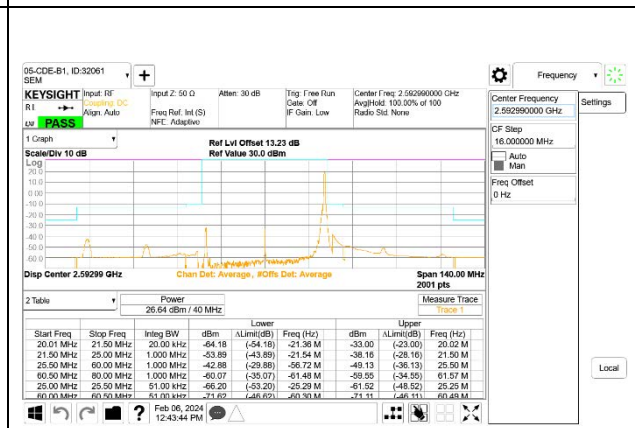

5G NR n41 40MHz BPSK Middle Channel RB1-105