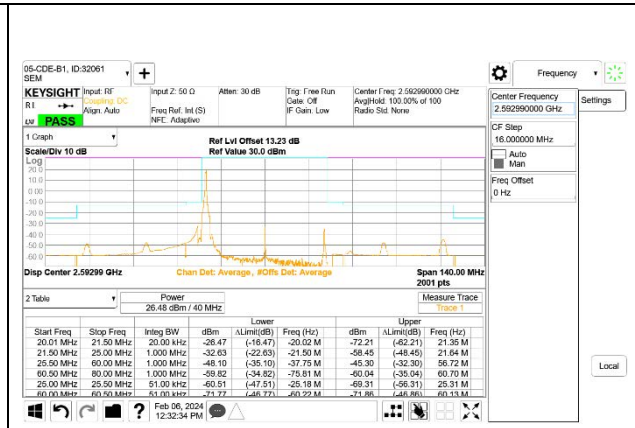

5G NR n41 30MHz BPSK Middle Channel RB1-77

5G NR n41 30MHz BPSK High Channel RB1-77

5G NR n41 30MHz BPSK Middle Channel RB75-0

5G NR n41 30MHz BPSK High Channel RB75-0

5G NR n41 40MHz BPSK Low Channel RB1-0