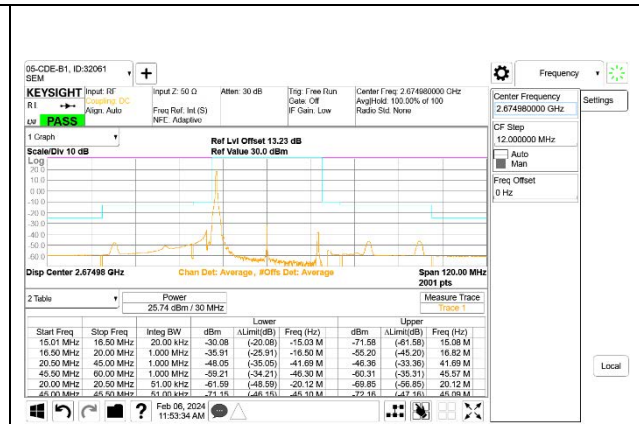

5G NR n41 20MHz BPSK High Channel RB1-50

5G NR n41 30MHz BPSK Low Channel RB1-77

5G NR n41 20MHz BPSK High Channel RB50-0

5G NR n41 30MHz BPSK Low Channel RB75-0

5G NR n41 30MHz BPSK Middle Channel RB1-0

5G NR n41 30MHz BPSK High Channel RB1-0