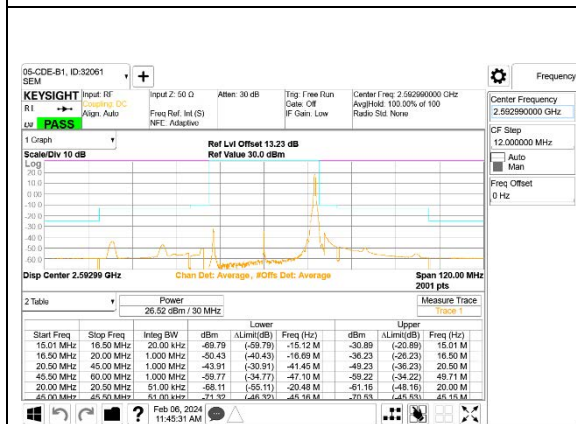

5G NR n41 20MHz BPSK Middle Channel RB1-50

5G NR n41 20MHz BPSK Low Channel RB50-0

5G NR n41 20MHz BPSK Middle Channel RB50-0

5G NR n41 20MHz BPSK High Channel RB1-0

5G NR n41 30MHz BPSK Low Channel RB1-0

5G NR n41 20MHz BPSK High Channel RB1-50

5G NR n41 30MHz BPSK Low Channel RB1-77

5G NR n41 20MHz BPSK High Channel RB50-0

5G NR n41 30MHz BPSK Low Channel RB75-0

5G NR n41 30MHz BPSK Middle Channel RB1-0

5G NR n41 30MHz BPSK High Channel RB1-0

5G NR n41 30MHz BPSK Middle Channel RB1-77

5G NR n41 30MHz BPSK High Channel RB1-77

5G NR n41 30MHz BPSK Middle Channel RB75-0

5G NR n41 30MHz BPSK High Channel RB75-0

5G NR n41 40MHz BPSK Low Channel RB1-0