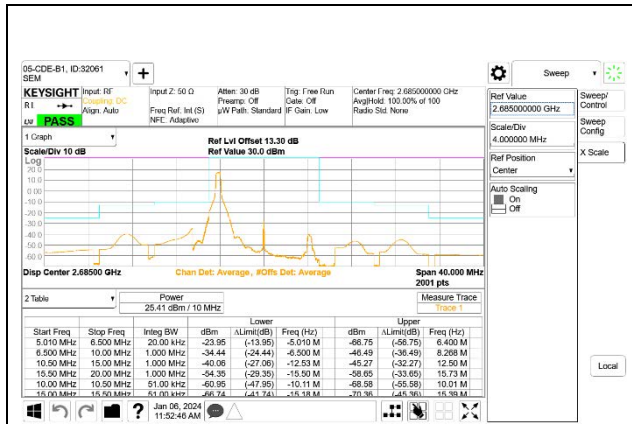

5G NR n41 EMISSION MASK

5G NR n41 10MHz BPSK Low Channel RB1-0

5G NR n41 10MHz BPSK Middle Channel RB1-0

5G NR n41 10MHz BPSK Low Channel RB1-23

5G NR n41 10MHz BPSK Middle Channel RB1-23

5G NR n41 10MHz BPSK Low Channel RB24-0

5G NR n41 10MHz BPSK Middle Channel RB24-0

5G NR n41 10MHz BPSK High Channel RB1-0

5G NR n41 15MHz BPSK Low Channel RB1-0

5G NR n41 10MHz BPSK High Channel RB1-23

5G NR n41 15MHz BPSK Low Channel RB1-37

5G NR n41 10MHz BPSK High Channel RB24-0