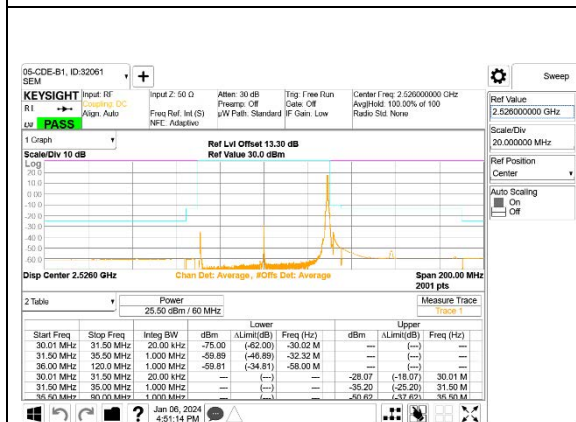

5G NR n41 60MHz BPSK Low Channel RB1-161