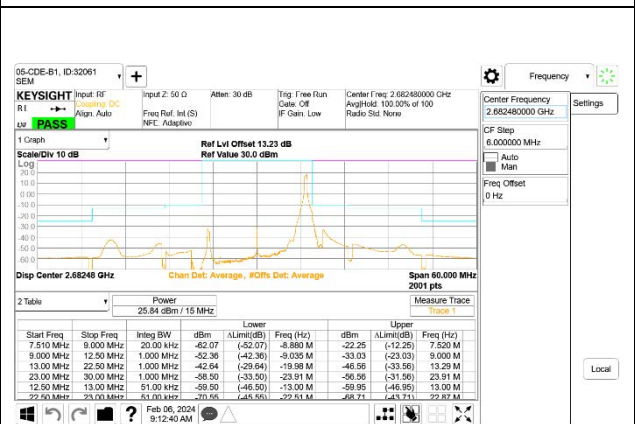

5G NR n41 15MHz BPSK Low Channel RB36-0

5G NR n41 15MHz BPSK Middle Channel RB1-0

5G NR n41 15MHz BPSK High Channel RB1-0

5G NR n41 15MHz BPSK Middle Channel RB1-37

5G NR n41 15MHz BPSK High Channel RB1-37

5G NR n41 15MHz BPSK Middle Channel RB36-0

5G NR n41 15MHz BPSK High Channel RB36-0

5G NR n41 20MHz BPSK Low Channel RB1-0

5G NR n41 20MHz BPSK Middle Channel RB1-0

5G NR n41 20MHz BPSK Low Channel RB1-50