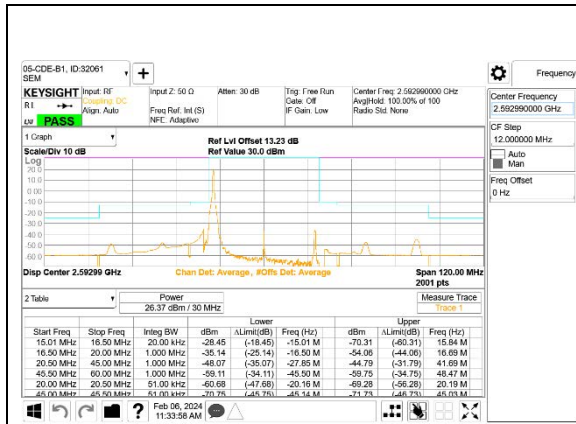

5G NR n41 20MHz BPSK High Channel RB1-50

5G NR n41 30MHz BPSK Low Channel RB1-77

5G NR n41 20MHz BPSK High Channel RB50-0

5G NR n41 30MHz BPSK Low Channel RB75-0

5G NR n41 30MHz BPSK Middle Channel RB1-0

5G NR n41 30MHz BPSK High Channel RB1-0