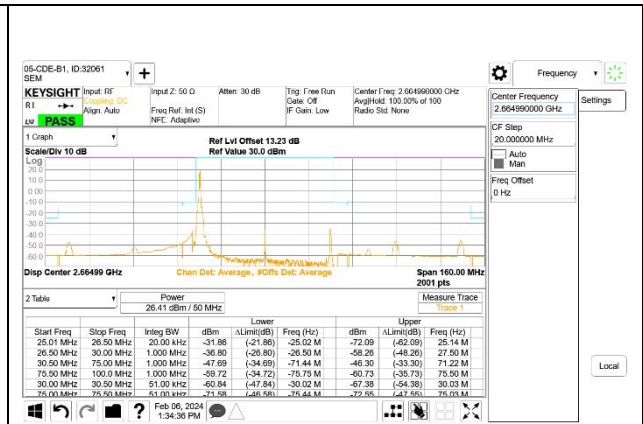

5G NR n41 50MHz BPSK High Channel RB1-0