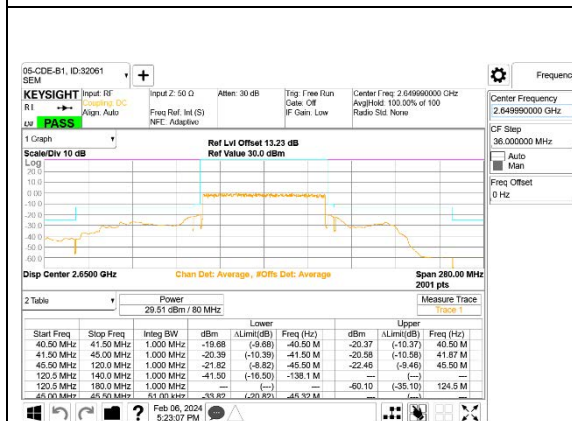

5G NR n41 80MHz BPSK High Channel RB1-0

5G NR n41 90MHz BPSK Low Channel RB1-0

5G NR n41 80MHz BPSK High Channel RB1-216

5G NR n41 90MHz BPSK Low Channel RB1-244

5G NR n41 80MHz BPSK High Channel RB216-0

5G NR n41 90MHz BPSK Low Channel RB243-0