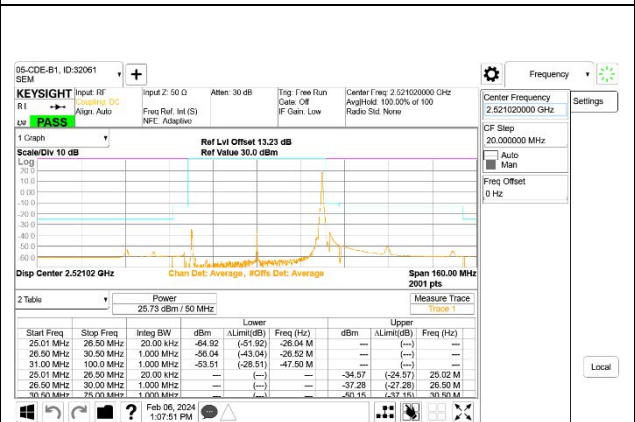

5G NR n41 50MHz BPSK Low Channel RB1-132