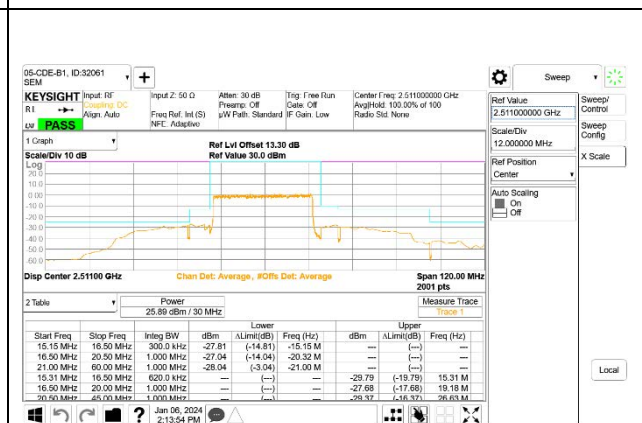

5G NR n41 20MHz BPSK Middle Channel RB1-50

5G NR n41 20MHz BPSK Low Channel RB50-0

5G NR n41 20MHz BPSK Middle Channel RB50-0

5G NR n41 20MHz BPSK High Channel RB1-0

5G NR n41 30MHz BPSK Low Channel RB1-0

5G NR n41 20MHz BPSK High Channel RB1-50

5G NR n41 30MHz BPSK Low Channel RB1-77

5G NR n41 20MHz BPSK High Channel RB50-0

5G NR n41 30MHz BPSK Low Channel RB75-0

5G NR n41 30MHz BPSK Middle Channel RB1-0

5G NR n41 30MHz BPSK High Channel RB1-0