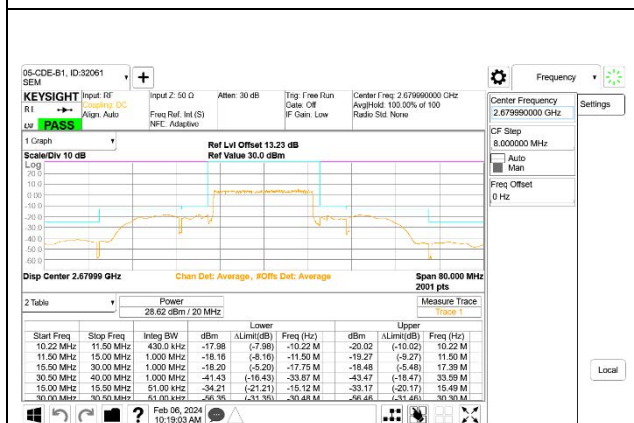

5G NR n41 20MHz BPSK Middle Channel RB1-50

5G NR n41 20MHz BPSK Low Channel RB50-0

5G NR n41 20MHz BPSK Middle Channel RB50-0

5G NR n41 20MHz BPSK High Channel RB1-0

5G NR n41 30MHz BPSK Low Channel RB1-0

5G NR n41 20MHz BPSK High Channel RB1-50

5G NR n41 30MHz BPSK Low Channel RB1-77

5G NR n41 20MHz BPSK High Channel RB50-0

5G NR n41 30MHz BPSK Low Channel RB75-0

5G NR n41 30MHz BPSK Middle Channel RB1-0

5G NR n41 30MHz BPSK High Channel RB1-0