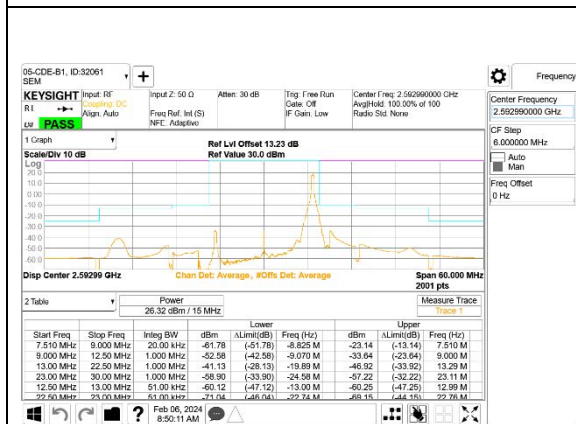

5G NR n41 10MHz BPSK Middle Channel RB24-0

5G NR n41 10MHz BPSK High Channel RB1-0

5G NR n41 15MHz BPSK Low Channel RB1-0

5G NR n41 10MHz BPSK High Channel RB1-23

5G NR n41 15MHz BPSK Low Channel RB1-37

5G NR n41 10MHz BPSK High Channel RB24-0

5G NR n41 15MHz BPSK Low Channel RB36-0

5G NR n41 15MHz BPSK Middle Channel RB1-0

5G NR n41 15MHz BPSK High Channel RB1-0

5G NR n41 15MHz BPSK Middle Channel RB1-37

5G NR n41 15MHz BPSK High Channel RB1-37