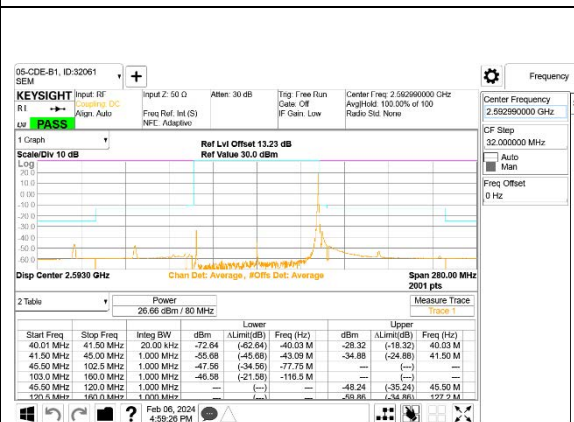

5G NR n41 70MHz BPSK Low Channel RB1-188

5G NR n41 60MHz BPSK High Channel RB162-0

5G NR n41 70MHz BPSK Low Channel RB180-0

5G NR n41 70MHz BPSK Middle Channel RB1-0

5G NR n41 70MHz BPSK High Channel RB1-0

5G NR n41 70MHz BPSK Middle Channel RB1-188

5G NR n41 70MHz BPSK High Channel RB1-188

5G NR n41 70MHz BPSK Middle Channel RB180-0

5G NR n41 70MHz BPSK High Channel RB180-0

5G NR n41 80MHz BPSK Low Channel RB1-0

5G NR n41 80MHz BPSK Middle Channel RB1-0

5G NR n41 80MHz BPSK Low Channel RB1-216

5G NR n41 80MHz BPSK Middle Channel RB1-216

5G NR n41 80MHz BPSK Low Channel RB216-0

5G NR n41 80MHz BPSK Middle Channel RB216-0