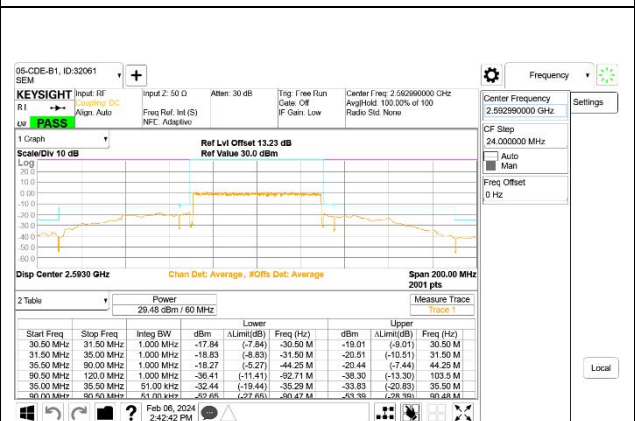

5G NR n41 60MHz BPSK Middle Channel RB162-0