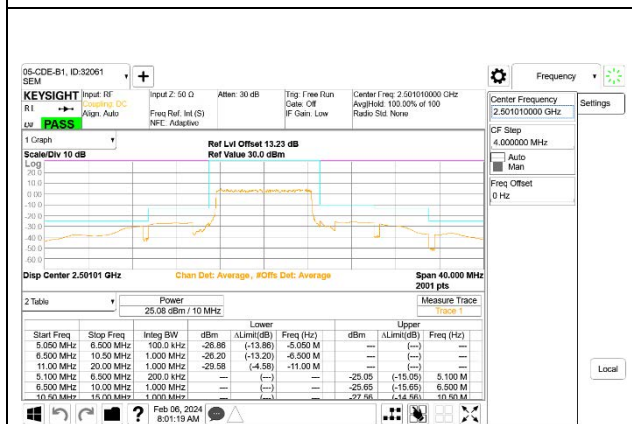

5G NR n41 EMISSION MASK

5G NR n41 10MHz BPSK Low Channel RB1-0

5G NR n41 10MHz BPSK Middle Channel RB1-0

5G NR n41 10MHz BPSK Low Channel RB1-23

5G NR n41 10MHz BPSK Middle Channel RB1-23

5G NR n41 10MHz BPSK Low Channel RB24-0