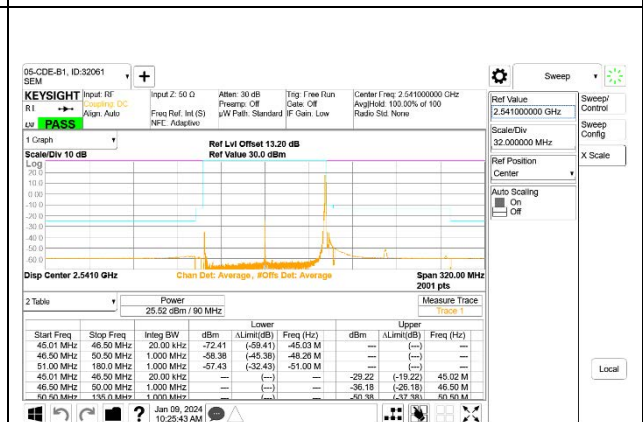

5G NR n41 90MHz BPSK Low Channel RB1-244