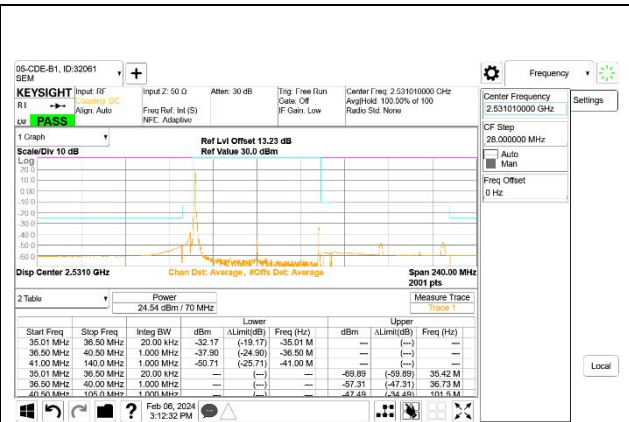

5G NR n41 70MHz BPSK Low Channel RB1-0