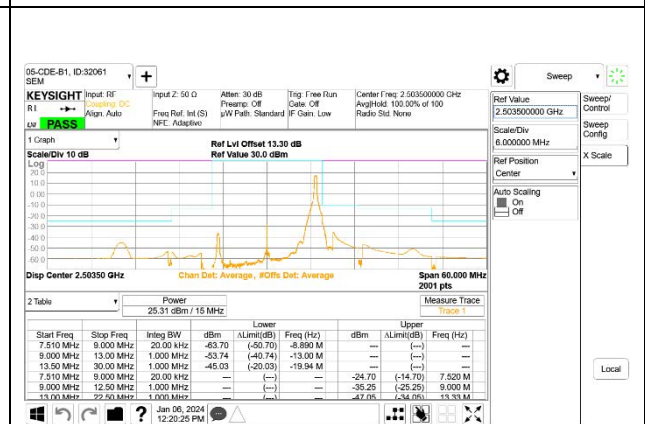

5G NR n41 10MHz BPSK Middle Channel RB24-0

5G NR n41 10MHz BPSK High Channel RB1-0

5G NR n41 15MHz BPSK Low Channel RB1-0

5G NR n41 10MHz BPSK High Channel RB1-23

5G NR n41 15MHz BPSK Low Channel RB1-37

5G NR n41 10MHz BPSK High Channel RB24-0