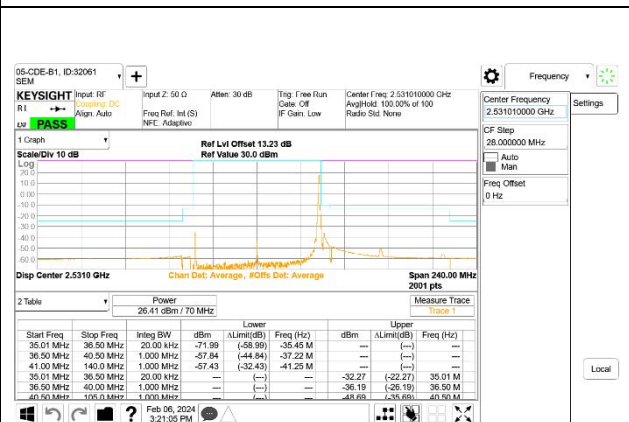

5G NR n41 60MHz BPSK Low Channel RB162-0

5G NR n41 60MHz BPSK Middle Channel RB162-0

5G NR n41 60MHz BPSK High Channel RB1-0

5G NR n41 70MHz BPSK Low Channel RB1-0

5G NR n41 60MHz BPSK High Channel RB1-161