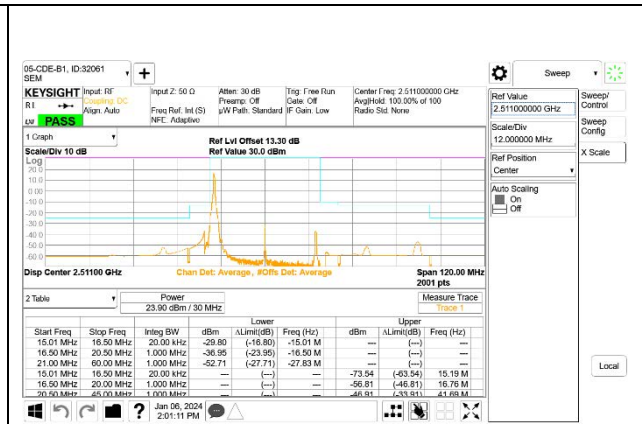

5G NR n41 20MHz BPSK Middle Channel RB1-50

5G NR n41 20MHz BPSK Low Channel RB50-0

5G NR n41 20MHz BPSK Middle Channel RB50-0

5G NR n41 20MHz BPSK High Channel RB1-0

5G NR n41 30MHz BPSK Low Channel RB1-0