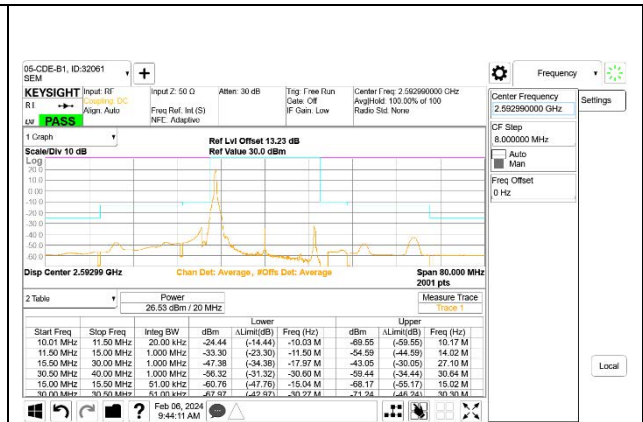

5G NR n41 15MHz BPSK Low Channel RB36-0

5G NR n41 15MHz BPSK Middle Channel RB1-0

5G NR n41 15MHz BPSK High Channel RB1-0

5G NR n41 15MHz BPSK Middle Channel RB1-37

5G NR n41 15MHz BPSK High Channel RB1-37

5G NR n41 15MHz BPSK Middle Channel RB36-0

5G NR n41 15MHz BPSK High Channel RB36-0

5G NR n41 20MHz BPSK Low Channel RB1-0

5G NR n41 20MHz BPSK Middle Channel RB1-0

5G NR n41 20MHz BPSK Low Channel RB1-50