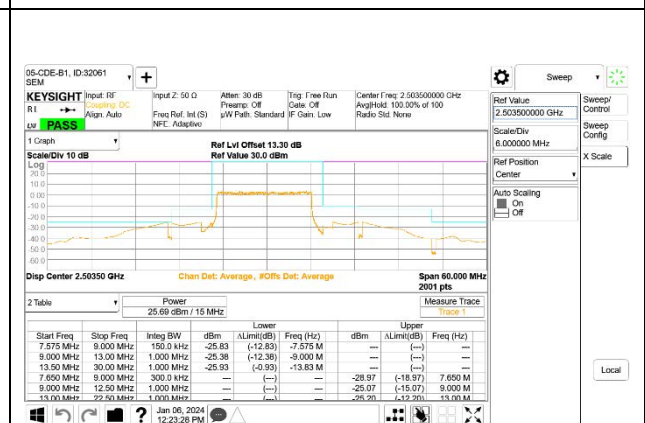

5G NR n41 10MHz BPSK Middle Channel RB24-0

5G NR n41 10MHz BPSK High Channel RB1-0

5G NR n41 15MHz BPSK Low Channel RB1-0

5G NR n41 10MHz BPSK High Channel RB1-23

5G NR n41 15MHz BPSK Low Channel RB1-37

5G NR n41 10MHz BPSK High Channel RB24-0