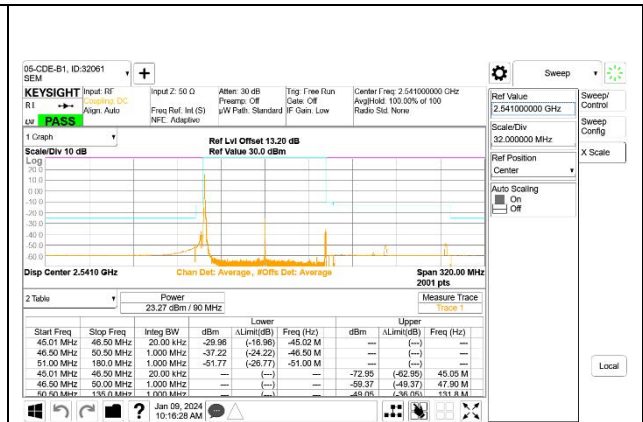

5G NR n41 90MHz BPSK Low Channel RB1-0