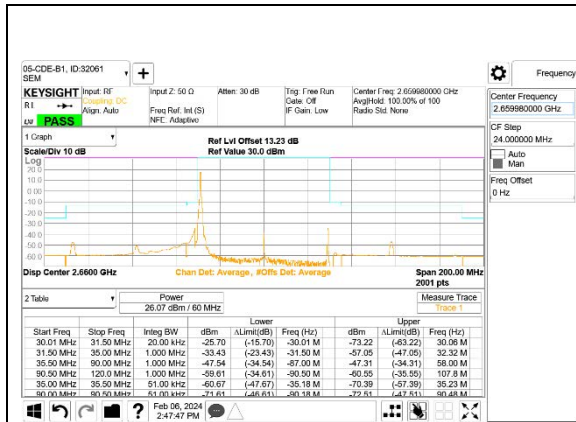

5G NR n41 60MHz BPSK High Channel RB1-0