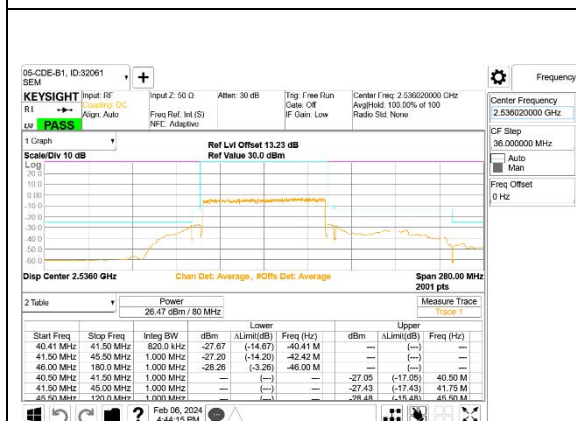

5G NR n41 70MHz BPSK Low Channel RB1-188

5G NR n41 60MHz BPSK High Channel RB162-0

5G NR n41 70MHz BPSK Low Channel RB180-0

5G NR n41 70MHz BPSK Middle Channel RB1-0

5G NR n41 70MHz BPSK High Channel RB1-0

5G NR n41 70MHz BPSK Middle Channel RB1-188

5G NR n41 70MHz BPSK High Channel RB1-188

5G NR n41 70MHz BPSK Middle Channel RB180-0

5G NR n41 70MHz BPSK High Channel RB180-0

5G NR n41 80MHz BPSK Low Channel RB1-0

5G NR n41 80MHz BPSK Middle Channel RB1-0

5G NR n41 80MHz BPSK Low Channel RB1-216

5G NR n41 80MHz BPSK Middle Channel RB1-216

5G NR n41 80MHz BPSK Low Channel RB216-0

5G NR n41 80MHz BPSK Middle Channel RB216-0