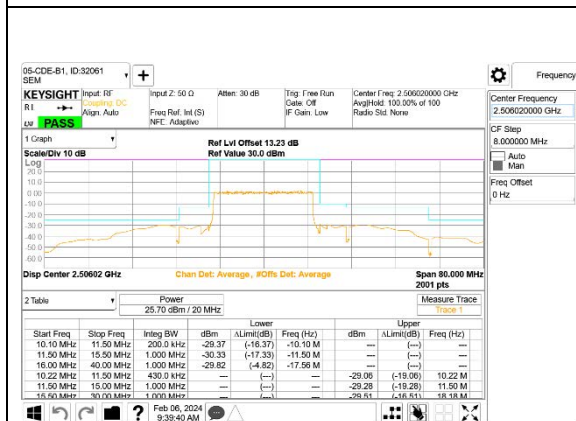

5G NR n41 15MHz BPSK Middle Channel RB36-0

5G NR n41 15MHz BPSK High Channel RB36-0

5G NR n41 20MHz BPSK Low Channel RB1-0

5G NR n41 20MHz BPSK Middle Channel RB1-0

5G NR n41 20MHz BPSK Low Channel RB1-50

5G NR n41 20MHz BPSK Middle Channel RB1-50

5G NR n41 20MHz BPSK Low Channel RB50-0

5G NR n41 20MHz BPSK Middle Channel RB50-0

5G NR n41 20MHz BPSK High Channel RB1-0

5G NR n41 30MHz BPSK Low Channel RB1-0