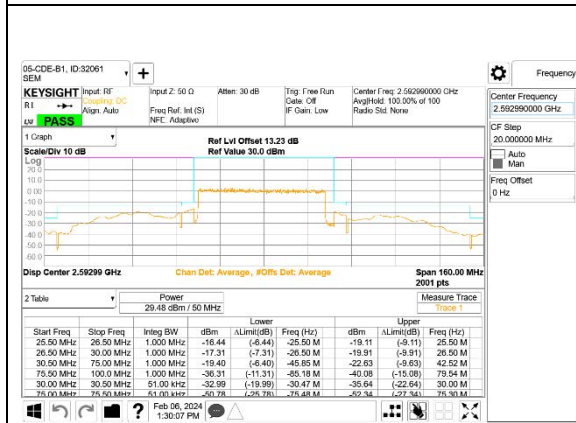

5G NR n41 50MHz BPSK Middle Channel RB1-0

5G NR n41 50MHz BPSK High Channel RB1-0

5G NR n41 50MHz BPSK Middle Channel RB1-132

5G NR n41 50MHz BPSK High Channel RB1-132

5G NR n41 50MHz BPSK Middle Channel RB128-0

5G NR n41 50MHz BPSK High Channel RB128-0

5G NR n41 60MHz BPSK Low Channel RB1-0

5G NR n41 60MHz BPSK Middle Channel RB1-0

5G NR n41 60MHz BPSK Low Channel RB1-161

5G NR n41 60MHz BPSK Middle Channel RB1-161