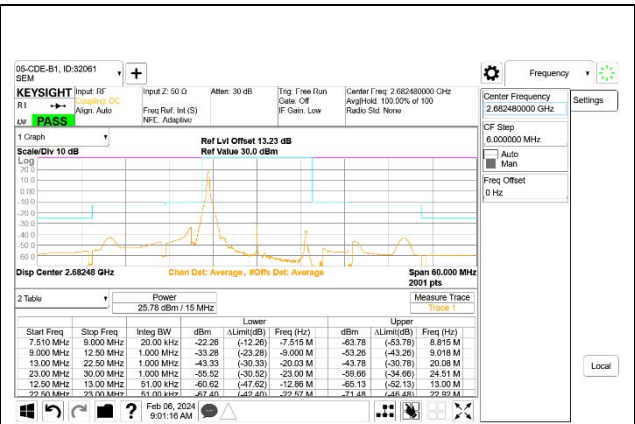

5G NR n41 10MHz BPSK Middle Channel RB24-0

5G NR n41 10MHz BPSK High Channel RB1-0

5G NR n41 15MHz BPSK Low Channel RB1-0

5G NR n41 10MHz BPSK High Channel RB1-23

5G NR n41 15MHz BPSK Low Channel RB1-37

5G NR n41 10MHz BPSK High Channel RB24-0

5G NR n41 15MHz BPSK Low Channel RB36-0

5G NR n41 15MHz BPSK Middle Channel RB1-0

5G NR n41 15MHz BPSK High Channel RB1-0

5G NR n41 15MHz BPSK Middle Channel RB1-37

5G NR n41 15MHz BPSK High Channel RB1-37