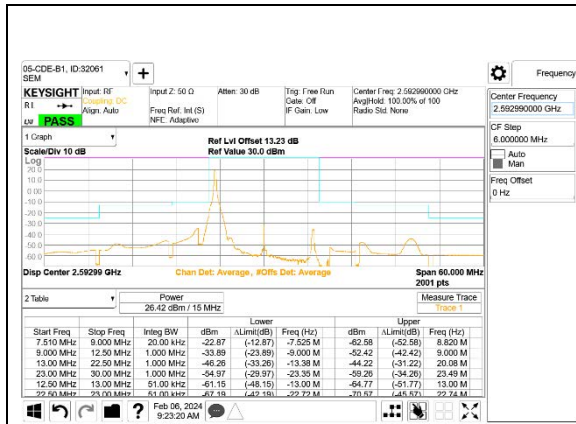

5G NR n41 15MHz BPSK Middle Channel RB1-0