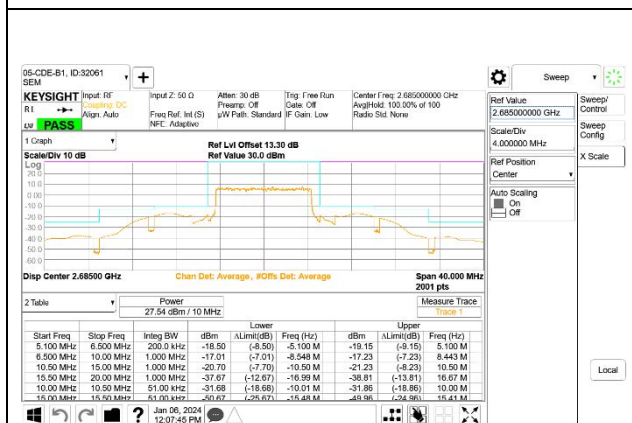

5G NR n41 10MHz BPSK Middle Channel RB24-0

5G NR n41 10MHz BPSK High Channel RB1-0

5G NR n41 15MHz BPSK Low Channel RB1-0

5G NR n41 10MHz BPSK High Channel RB1-23

5G NR n41 15MHz BPSK Low Channel RB1-37

5G NR n41 10MHz BPSK High Channel RB24-0