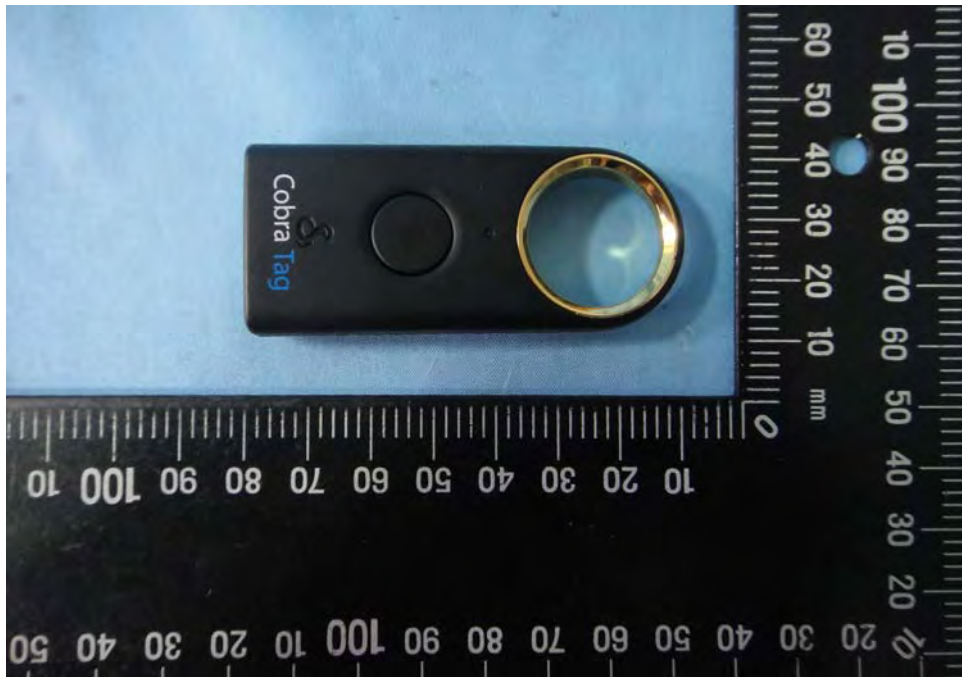

# **External Photos**

**Model Number: BT225**

**FCC ID: BBOTAG1A**

EUT Photo 1 )

EUT Photo 2 )

EUT Photo 3 )

EUT Photo 4 )