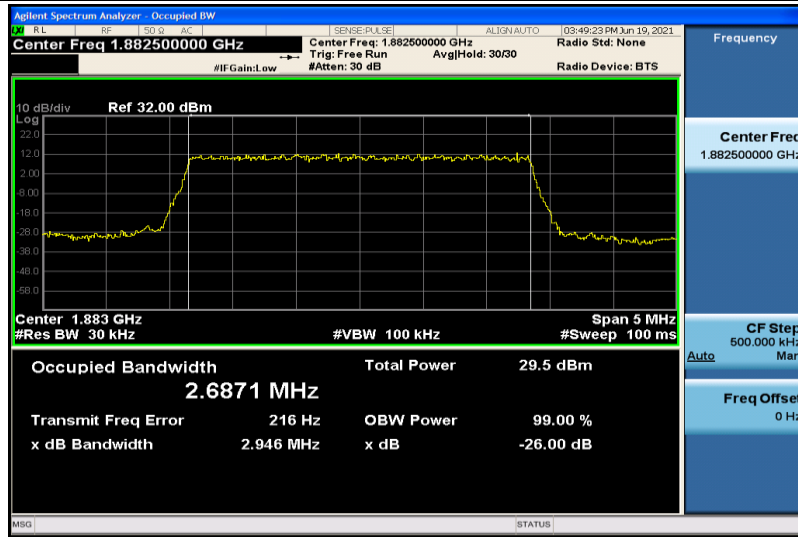

Band25-1.4MHz-QPSK-26365-6RB#0-1.0844

Band25-1.4MHz-QPSK-26683-6RB#0-1.0803

Band25-1.4MHz-16QAM-26047-6RB#0-1.0803

Band25-1.4MHz-16QAM-26365-6RB#0-1.0813

Band25-1.4MHz-16QAM-26683-6RB#0-1.0779

Band25-3MHz-QPSK-26055-15RB#0-2.6887