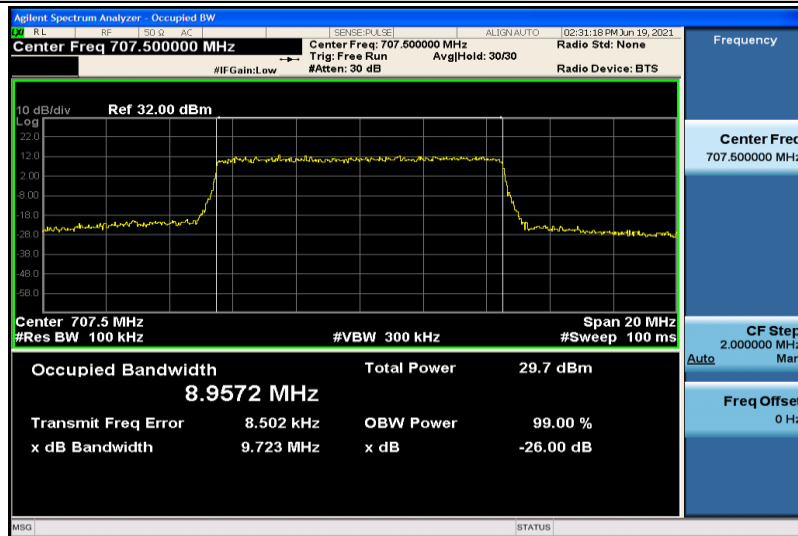

Band12-10MHz-16QAM-23060-50RB#0-8.9484

Band12-10MHz-16QAM-23095-50RB#0-8.9572

Band12-10MHz-16QAM-23130-50RB#0-8.9344

Band13-5MHz-QPSK-23205-25RB#0-4.4800

Band13-5MHz-QPSK-23230-25RB#0-4.4714

Band13-5MHz-QPSK-23255-25RB#0-4.4856