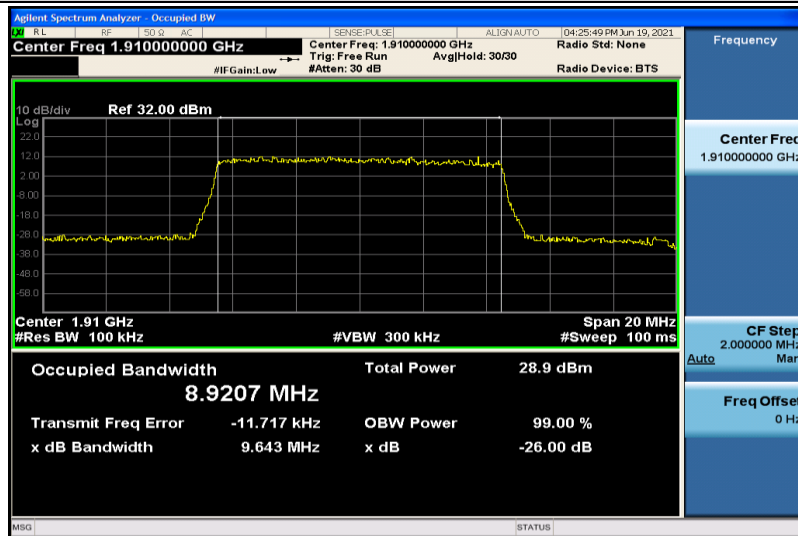

Band25-10MHz-QPSK-26365-50RB#0-8.9333

Band25-10MHz-QPSK-26640-50RB#0-8.9491

Band25-10MHz-16QAM-26090-50RB#0-8.9364

Band25-10MHz-16QAM-26365-50RB#0-8.9336

Band25-10MHz-16QAM-26640-50RB#0-8.9207

Band25-15MHz-QPSK-26115-75RB#0-13.429