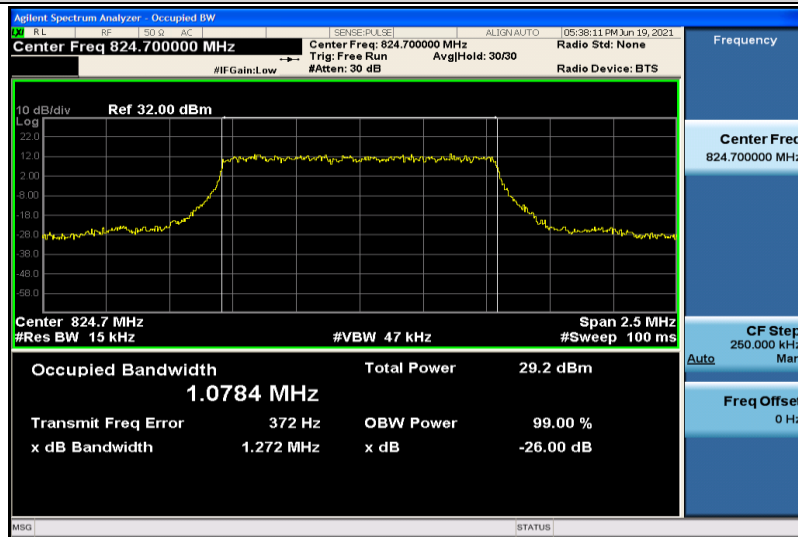

Band25-20MHz-QPSK-26365-100RB#0-17.861

Band25-20MHz-QPSK-26590-100RB#0-17.853

Band25-20MHz-16QAM-26140-100RB#0-17.907

Band25-20MHz-16QAM-26365-100RB#0-17.862

Band25-20MHz-16QAM-26590-100RB#0-17.841

Band26-1.4MHz-QPSK-26797-6RB#0-1.0784