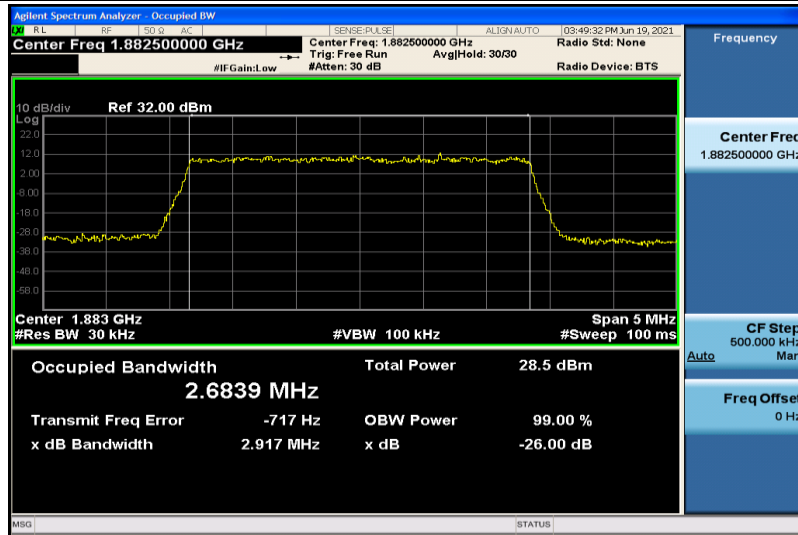

Band25-3MHz-16QAM-26365-15RB#0-2.6839