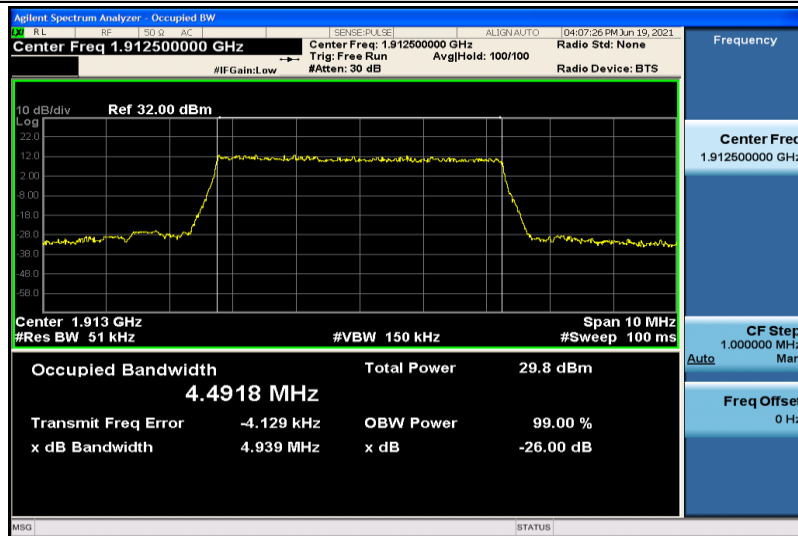

Band25-5MHz-QPSK-26665-25RB#0-4.4918