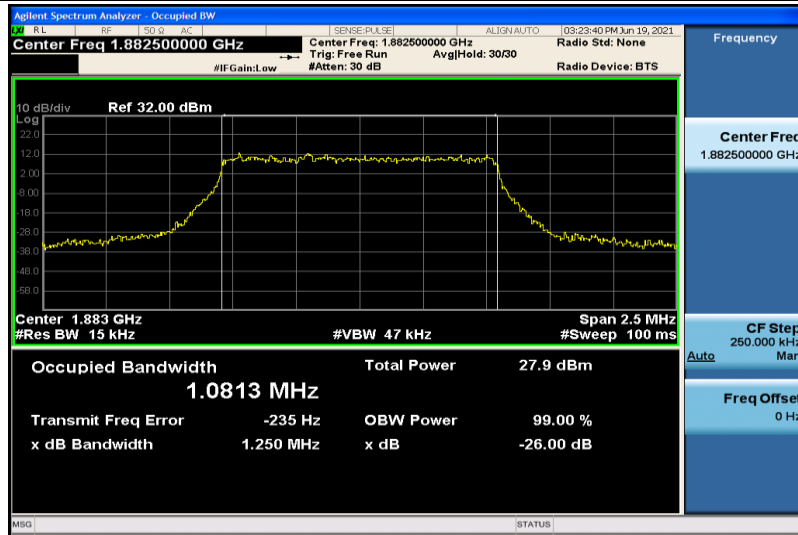

Band25-1.4MHz-16QAM-26365-6RB#0-1.0813