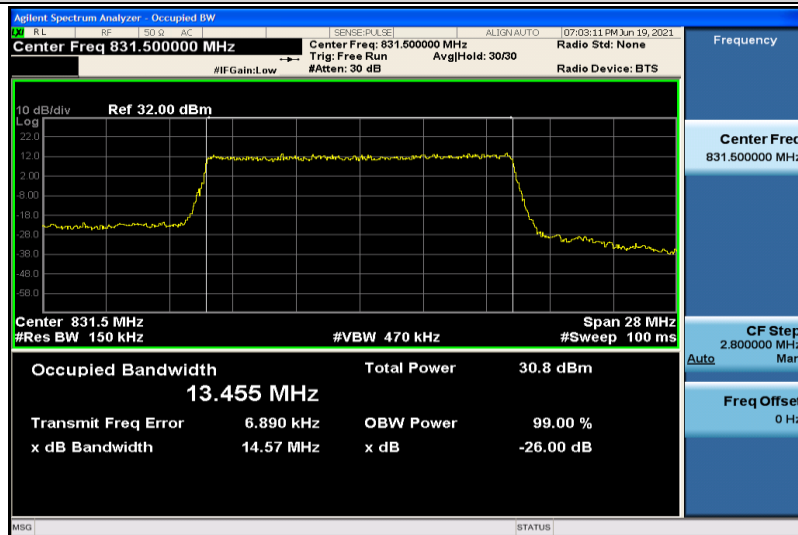

Band26-10MHz-QPSK-26915-50RB#0-8.9315

Band26-10MHz-QPSK-26990-50RB#0-8.9398

Band26-10MHz-16QAM-26840-50RB#0-8.9652

Band26-10MHz-16QAM-26915-50RB#0-8.9305

Band26-10MHz-16QAM-26990-50RB#0-8.9349

Band26-15MHz-QPSK-26865-75RB#0-13.455