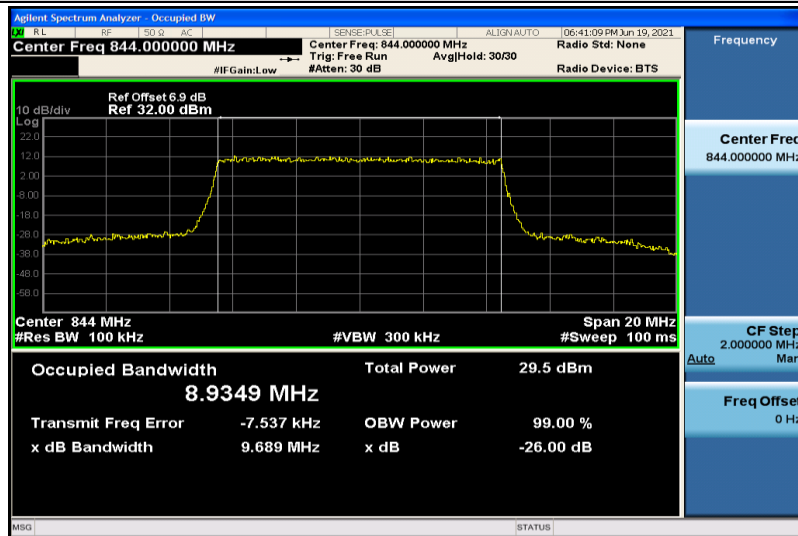

Band26-10MHz-QPSK-26915-50RB#0-8.9315

Band26-10MHz-QPSK-26990-50RB#0-8.9398

Band26-10MHz-16QAM-26840-50RB#0-8.9652

Band26-10MHz-16QAM-26915-50RB#0-8.9305

Band26-10MHz-16QAM-26990-50RB#0-8.9349

Band26-15MHz-QPSK-26865-75RB#0-13.455