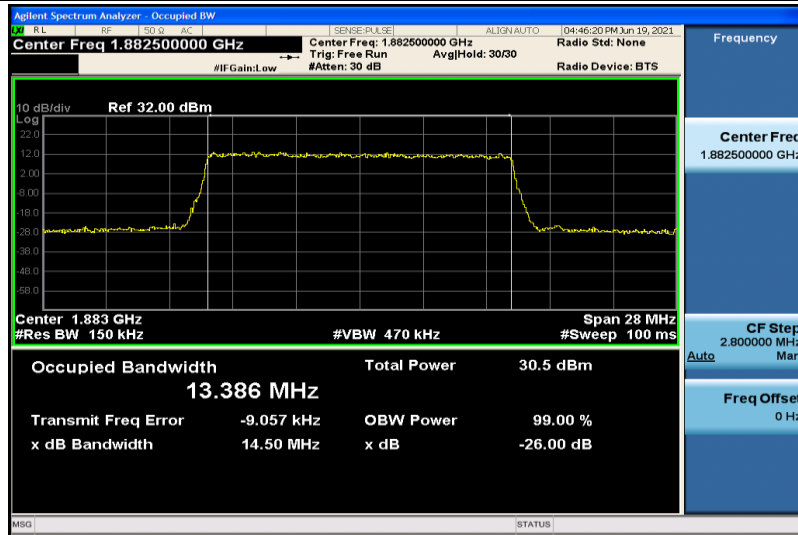

Band25-10MHz-QPSK-26365-50RB#0-8.9333

Band25-10MHz-QPSK-26640-50RB#0-8.9491

Band25-10MHz-16QAM-26090-50RB#0-8.9364

Band25-10MHz-16QAM-26365-50RB#0-8.9336

Band25-10MHz-16QAM-26640-50RB#0-8.9207

Band25-15MHz-QPSK-26115-75RB#0-13.429