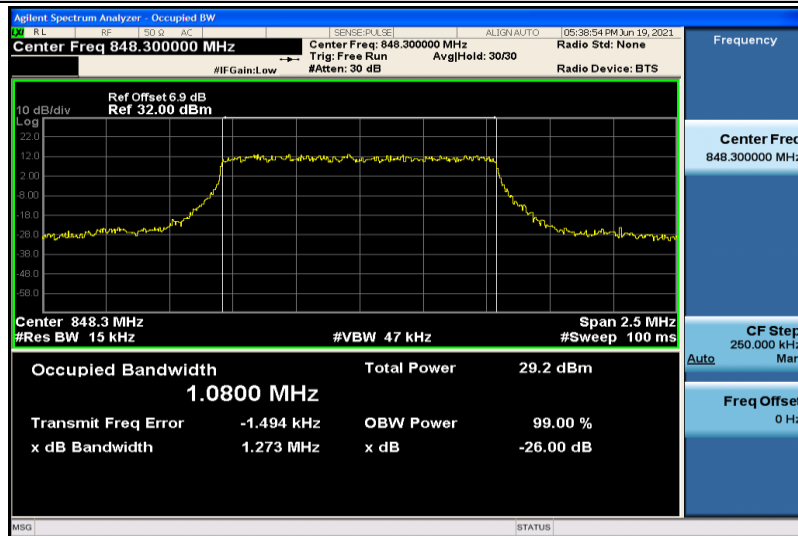

Band26-1.4MHz-QPSK-27033-6RB#0-1.0800