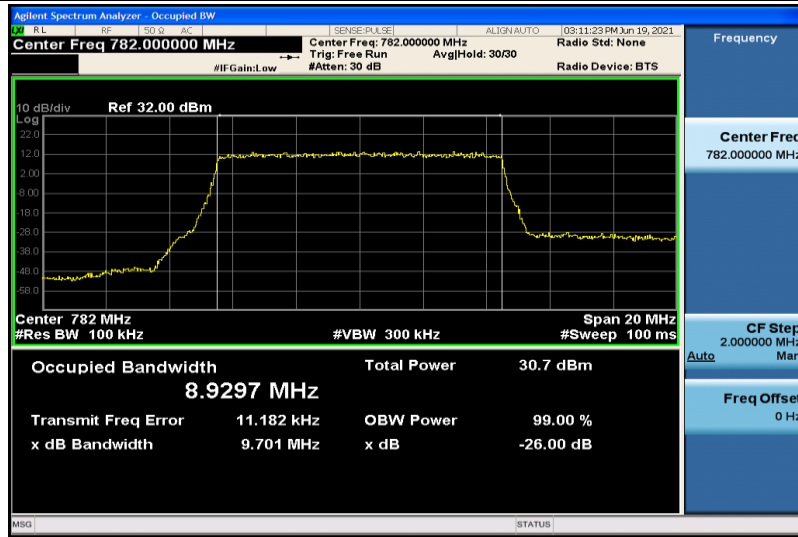

Band13-10MHz-QPSK-23230-50RB#0-8.9297