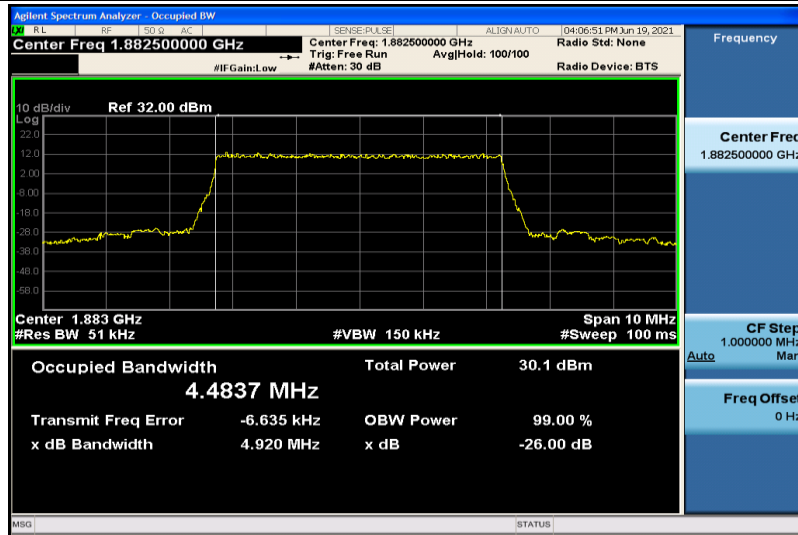

Band25-3MHz-QPSK-26365-15RB#0-2.6871

Band25-3MHz-QPSK-26675-15RB#0-2.6880

Band25-3MHz-16QAM-26055-15RB#0-2.6848

Band25-3MHz-16QAM-26365-15RB#0-2.6839

Band25-3MHz-16QAM-26675-15RB#0-2.6866

Band25-5MHz-QPSK-26065-25RB#0-4.4744