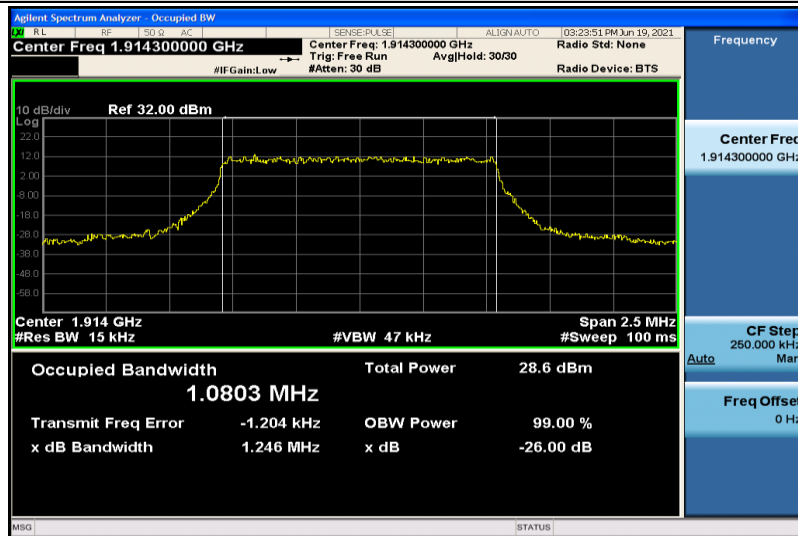

Band25-1.4MHz-QPSK-26683-6RB#0-1.0803