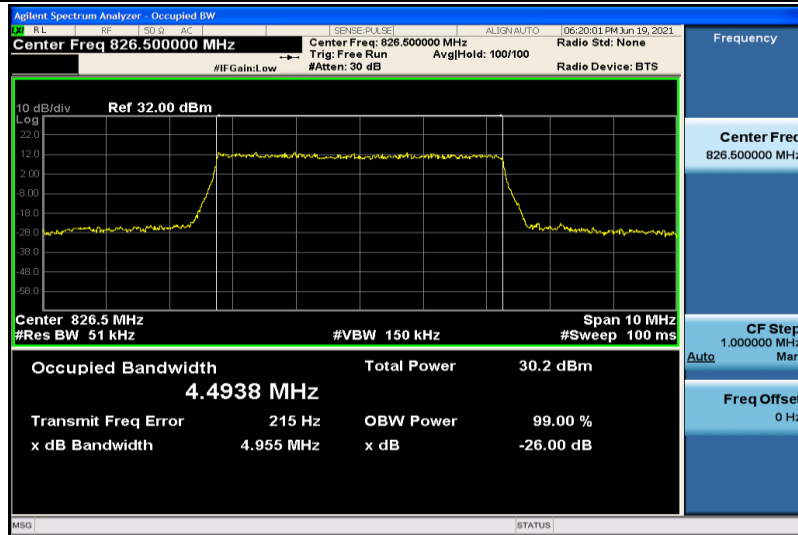

Band26-3MHz-QPSK-26915-15RB#0-2.6864

Band26-3MHz-QPSK-27025-15RB#0-2.6846

Band26-3MHz-16QAM-26805-15RB#0-2.6853

Band26-3MHz-16QAM-26915-15RB#0-2.6829

Band26-3MHz-16QAM-27025-15RB#0-2.6869

Band26-5MHz-QPSK-26815-25RB#0-4.4938