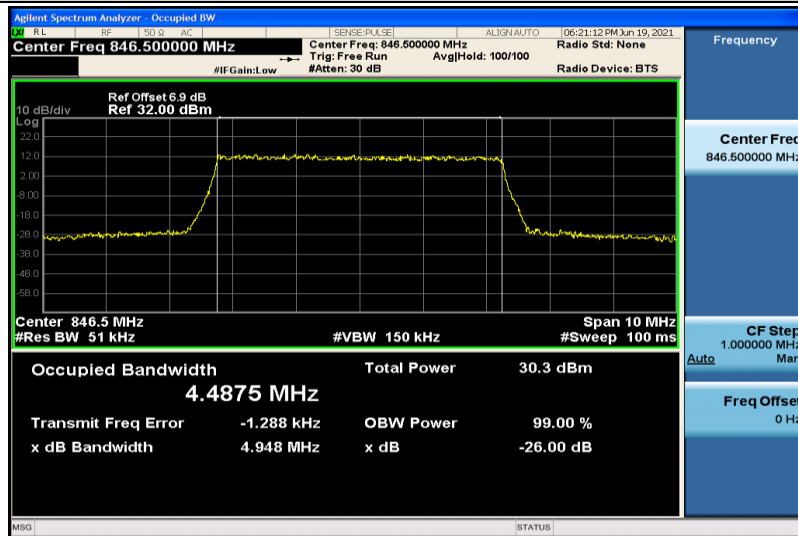

Band26-5MHz-QPSK-27015-25RB#0-4.4875