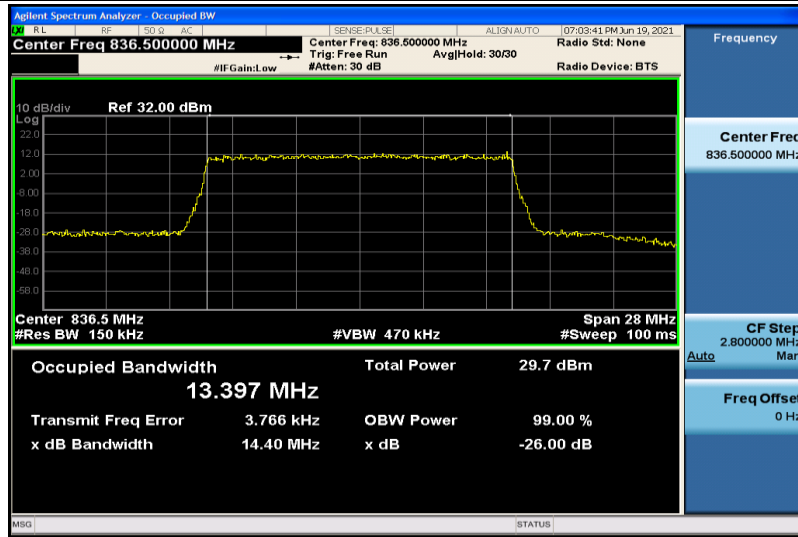

Band26-15MHz-16QAM-26915-75RB#0-13.397