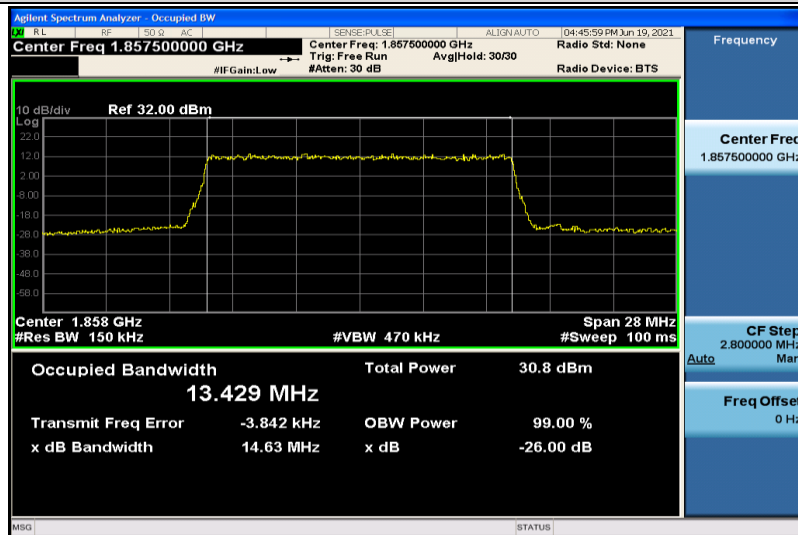

Band25-10MHz-QPSK-26365-50RB#0-8.9333

Band25-10MHz-QPSK-26640-50RB#0-8.9491

Band25-10MHz-16QAM-26090-50RB#0-8.9364

Band25-10MHz-16QAM-26365-50RB#0-8.9336

Band25-10MHz-16QAM-26640-50RB#0-8.9207

Band25-15MHz-QPSK-26115-75RB#0-13.429