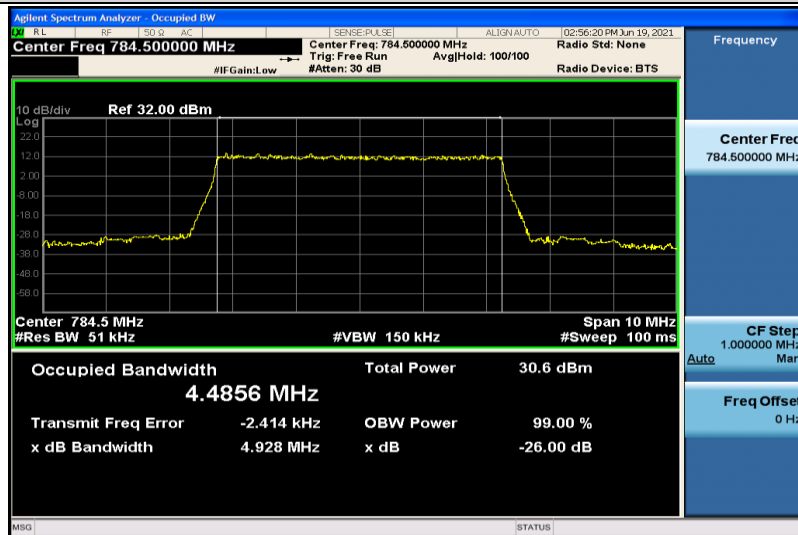

Band12-10MHz-16QAM-23060-50RB#0-8.9484

Band12-10MHz-16QAM-23095-50RB#0-8.9572

Band12-10MHz-16QAM-23130-50RB#0-8.9344

Band13-5MHz-QPSK-23205-25RB#0-4.4800

Band13-5MHz-QPSK-23230-25RB#0-4.4714

Band13-5MHz-QPSK-23255-25RB#0-4.4856