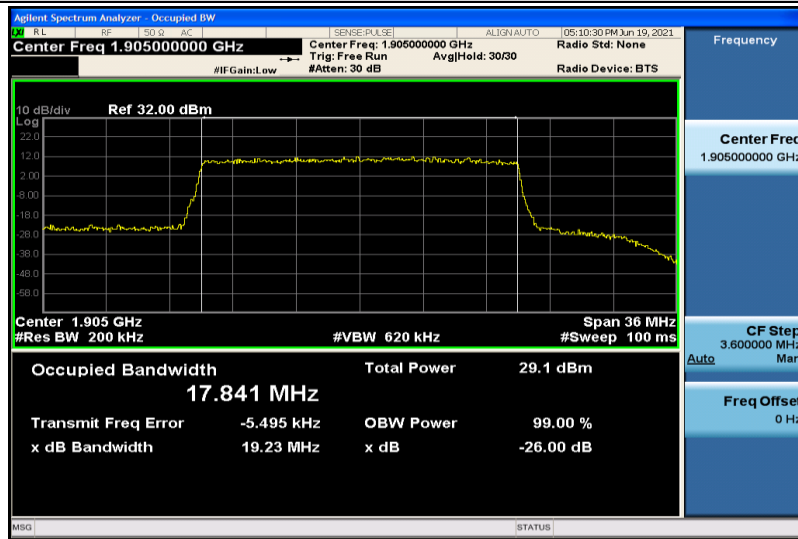

Band25-20MHz-QPSK-26365-100RB#0-17.861

Band25-20MHz-QPSK-26590-100RB#0-17.853

Band25-20MHz-16QAM-26140-100RB#0-17.907

Band25-20MHz-16QAM-26365-100RB#0-17.862

Band25-20MHz-16QAM-26590-100RB#0-17.841

Band26-1.4MHz-QPSK-26797-6RB#0-1.0784