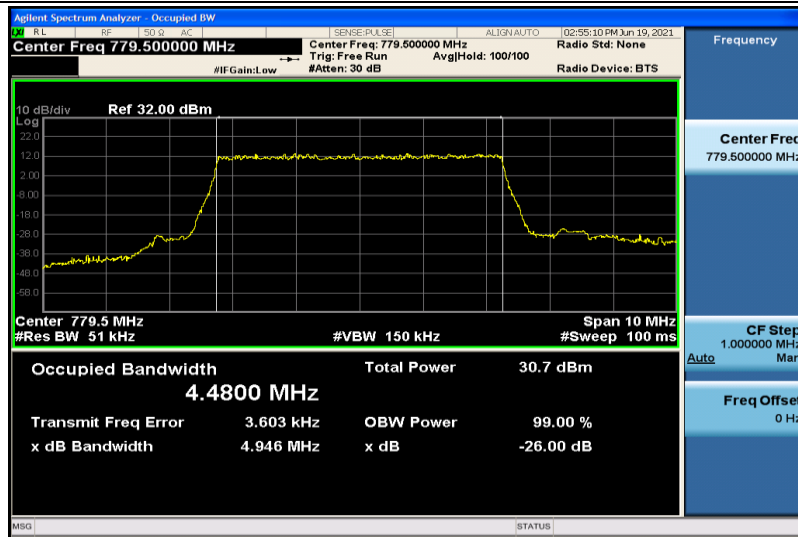

Band12-10MHz-16QAM-23060-50RB#0-8.9484

Band12-10MHz-16QAM-23095-50RB#0-8.9572

Band12-10MHz-16QAM-23130-50RB#0-8.9344

Band13-5MHz-QPSK-23205-25RB#0-4.4800

Band13-5MHz-QPSK-23230-25RB#0-4.4714

Band13-5MHz-QPSK-23255-25RB#0-4.4856