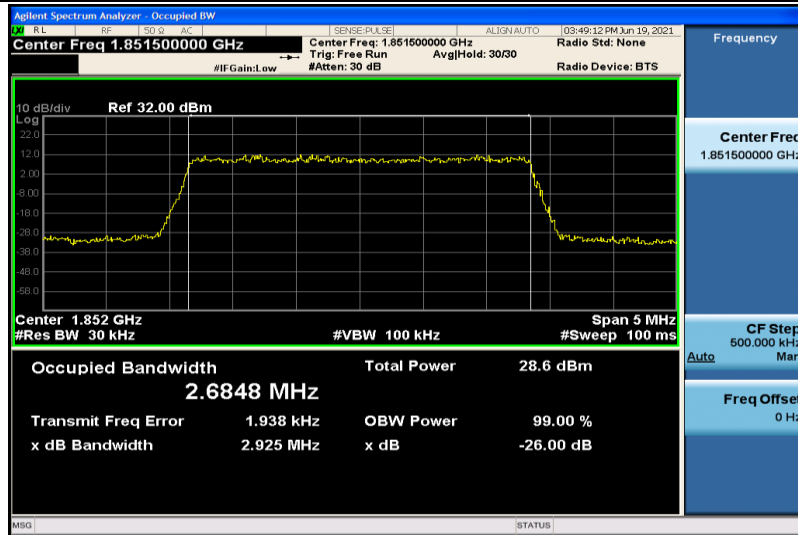

Band25-3MHz-16QAM-26055-15RB#0-2.6848