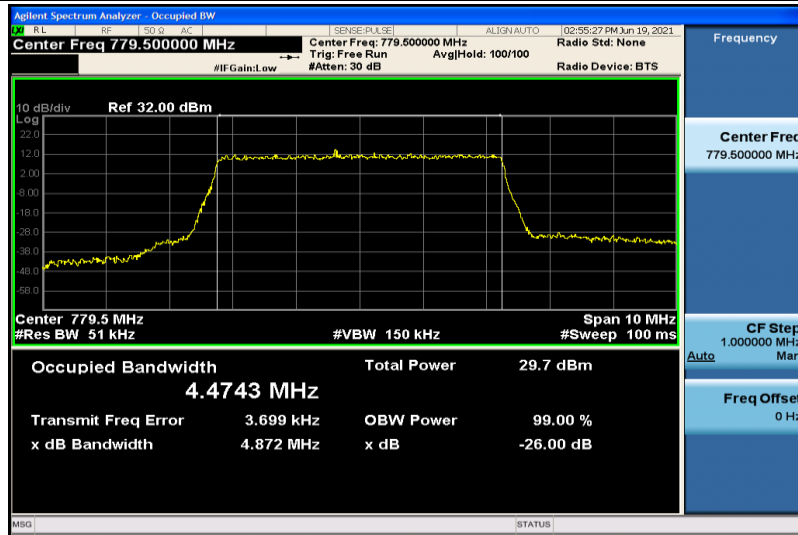

Band12-10MHz-16QAM-23060-50RB#0-8.9484

Band12-10MHz-16QAM-23095-50RB#0-8.9572

Band12-10MHz-16QAM-23130-50RB#0-8.9344

Band13-5MHz-QPSK-23205-25RB#0-4.4800

Band13-5MHz-QPSK-23230-25RB#0-4.4714

Band13-5MHz-QPSK-23255-25RB#0-4.4856