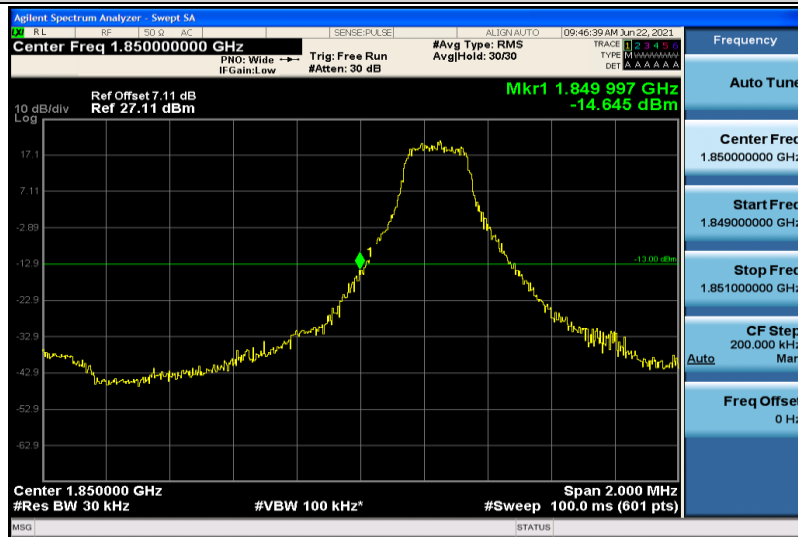

Band2-3MHz-QPSK-18615-1RB#0