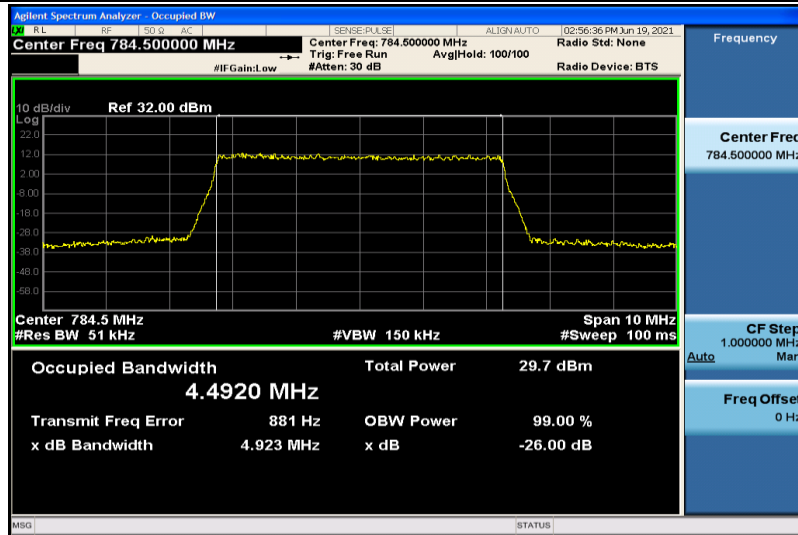

Band13-5MHz-16QAM-23255-25RB#0-4.4920