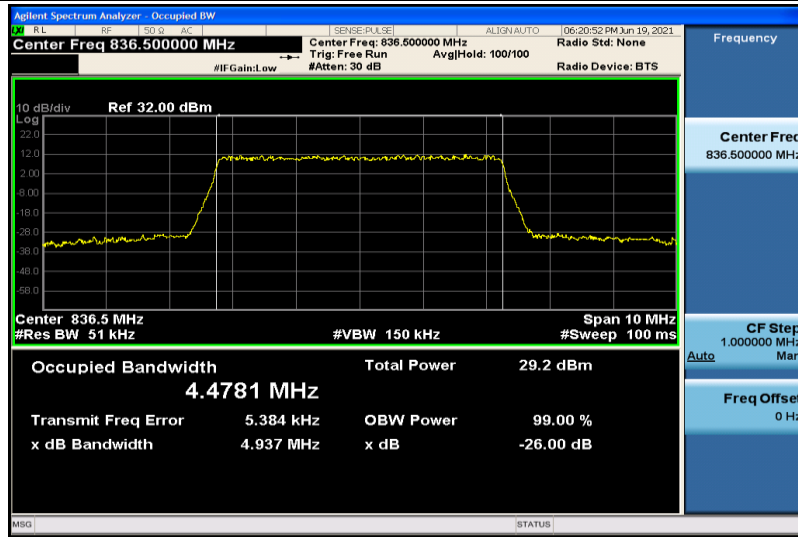

Band26-5MHz-16QAM-26915-25RB#0-4.4781