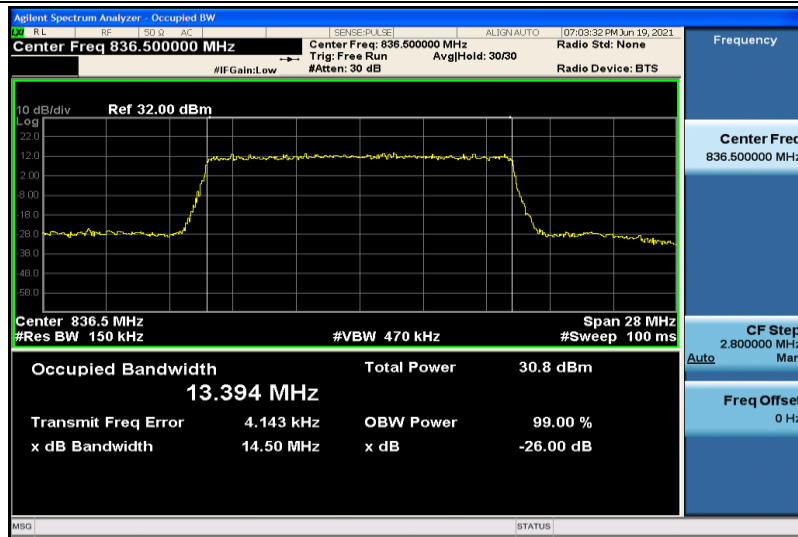

Band26-10MHz-QPSK-26915-50RB#0-8.9315

Band26-10MHz-QPSK-26990-50RB#0-8.9398

Band26-10MHz-16QAM-26840-50RB#0-8.9652

Band26-10MHz-16QAM-26915-50RB#0-8.9305

Band26-10MHz-16QAM-26990-50RB#0-8.9349

Band26-15MHz-QPSK-26865-75RB#0-13.455