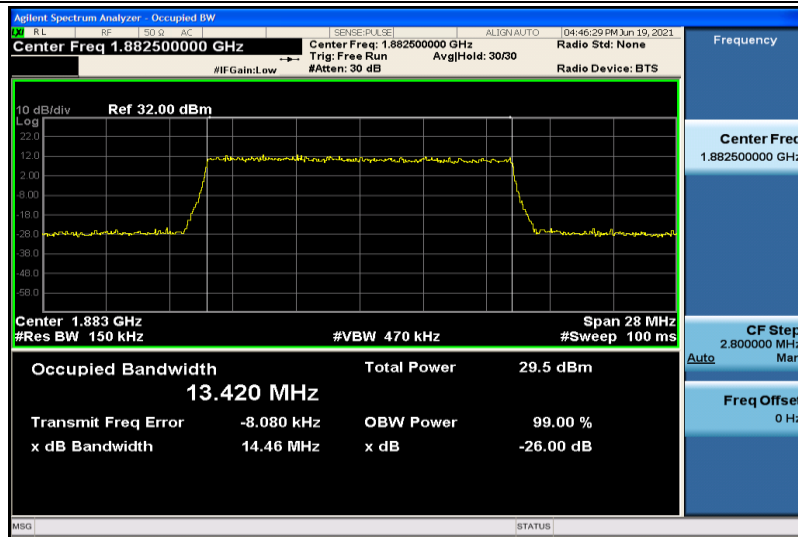

Band25-15MHz-16QAM-26365-75RB#0-13.420