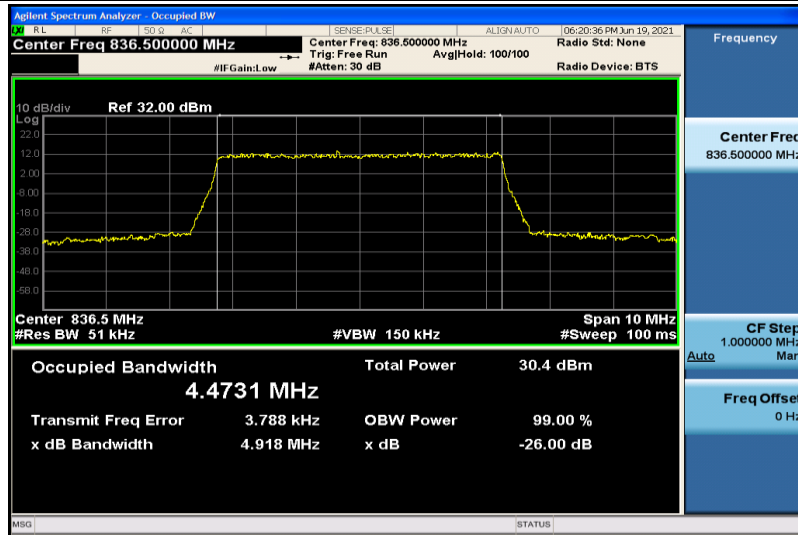

Band26-3MHz-QPSK-26915-15RB#0-2.6864

Band26-3MHz-QPSK-27025-15RB#0-2.6846

Band26-3MHz-16QAM-26805-15RB#0-2.6853

Band26-3MHz-16QAM-26915-15RB#0-2.6829

Band26-3MHz-16QAM-27025-15RB#0-2.6869

Band26-5MHz-QPSK-26815-25RB#0-4.4938