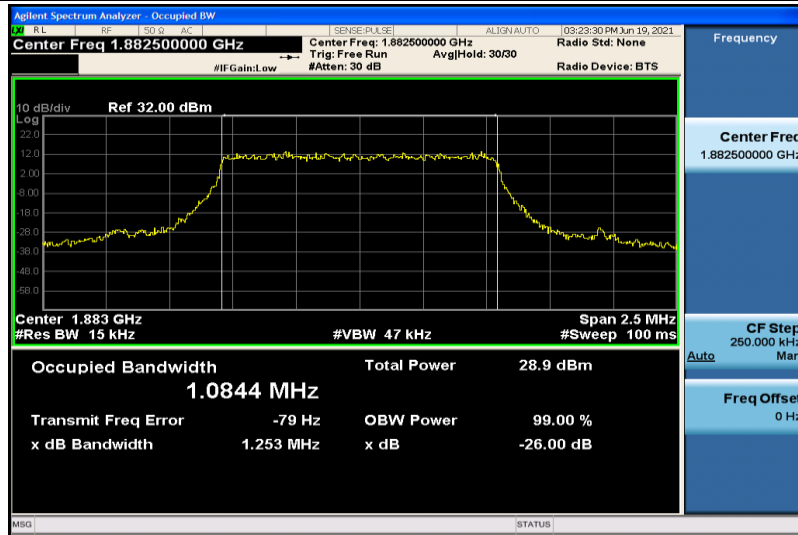

Band13-5MHz-16QAM-23205-25RB#0-4.4743

Band13-5MHz-16QAM-23230-25RB#0-4.4819

Band13-5MHz-16QAM-23255-25RB#0-4.4920

Band13-10MHz-QPSK-23230-50RB#0-8.9297

Band13-10MHz-16QAM-23230-50RB#0-8.9262

Band25-1.4MHz-QPSK-26047-6RB#0-1.0779