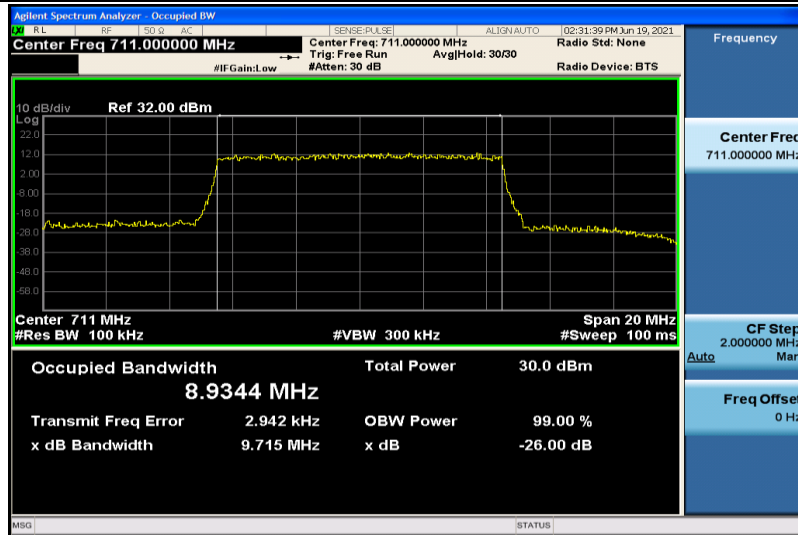

Band12-10MHz-16QAM-23060-50RB#0-8.9484

Band12-10MHz-16QAM-23095-50RB#0-8.9572

Band12-10MHz-16QAM-23130-50RB#0-8.9344

Band13-5MHz-QPSK-23205-25RB#0-4.4800

Band13-5MHz-QPSK-23230-25RB#0-4.4714

Band13-5MHz-QPSK-23255-25RB#0-4.4856