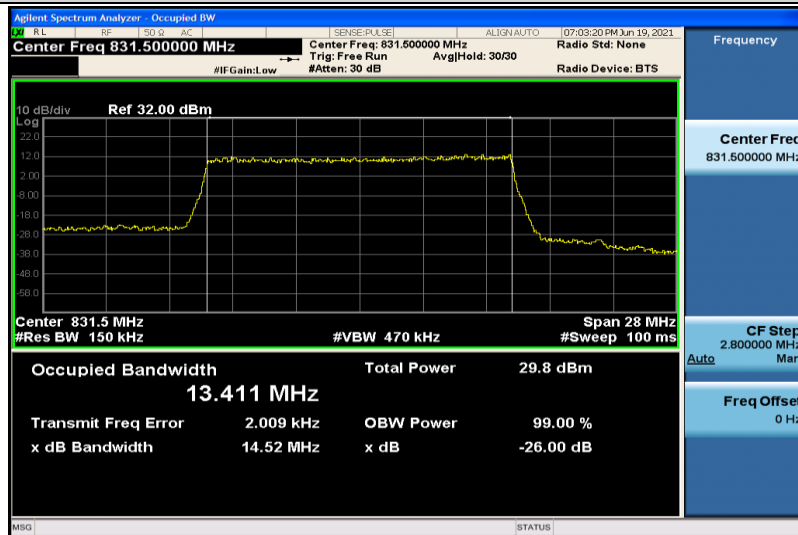

Band26-15MHz-16QAM-26865-75RB#0-13.411