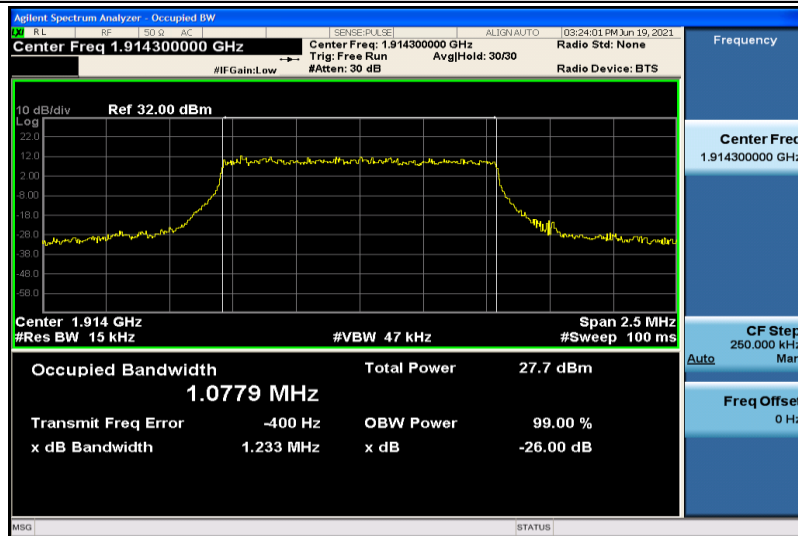

Band25-1.4MHz-QPSK-26365-6RB#0-1.0844

Band25-1.4MHz-QPSK-26683-6RB#0-1.0803

Band25-1.4MHz-16QAM-26047-6RB#0-1.0803

Band25-1.4MHz-16QAM-26365-6RB#0-1.0813

Band25-1.4MHz-16QAM-26683-6RB#0-1.0779

Band25-3MHz-QPSK-26055-15RB#0-2.6887