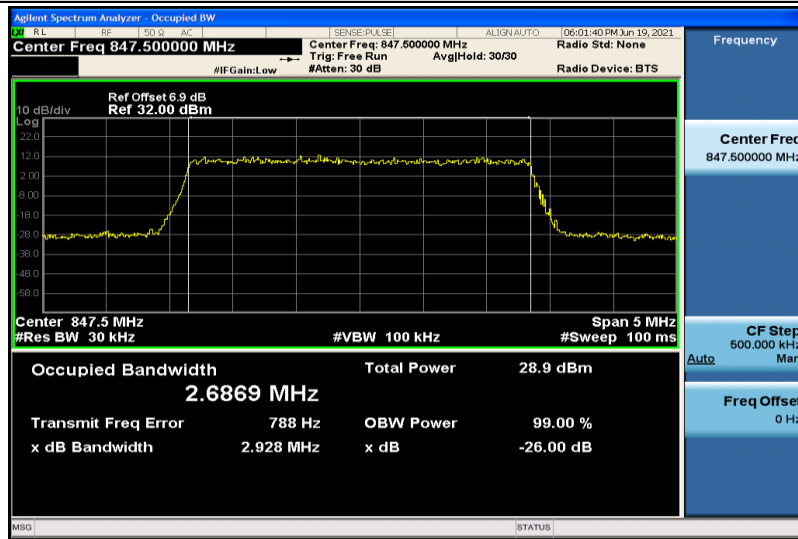

Band26-3MHz-QPSK-26915-15RB#0-2.6864

Band26-3MHz-QPSK-27025-15RB#0-2.6846

Band26-3MHz-16QAM-26805-15RB#0-2.6853

Band26-3MHz-16QAM-26915-15RB#0-2.6829

Band26-3MHz-16QAM-27025-15RB#0-2.6869

Band26-5MHz-QPSK-26815-25RB#0-4.4938