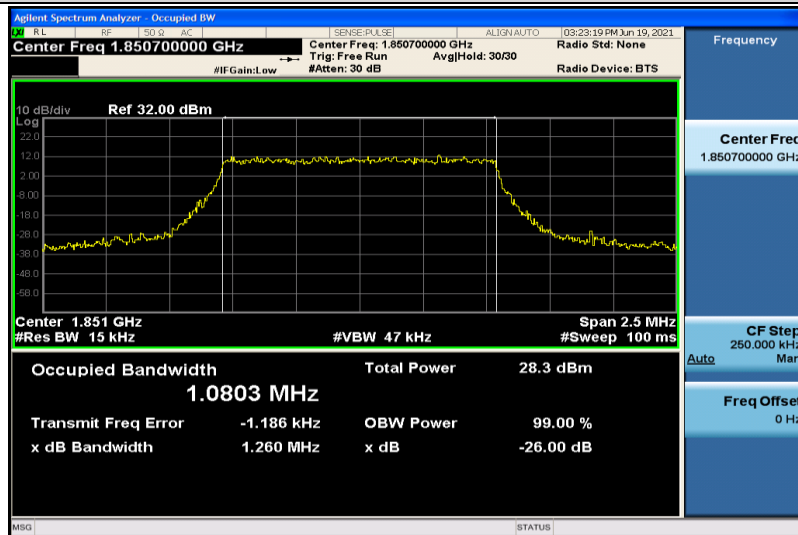

Band25-1.4MHz-16QAM-26047-6RB#0-1.0803