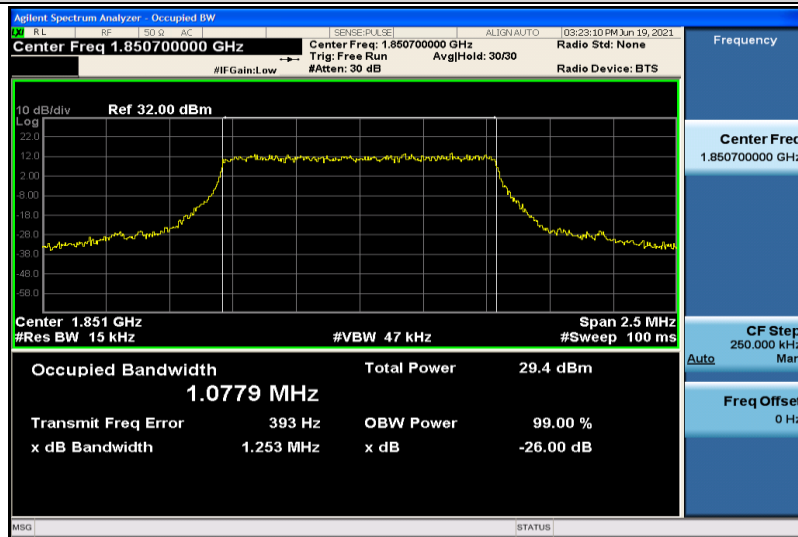

Band13-5MHz-16QAM-23205-25RB#0-4.4743

Band13-5MHz-16QAM-23230-25RB#0-4.4819

Band13-5MHz-16QAM-23255-25RB#0-4.4920

Band13-10MHz-QPSK-23230-50RB#0-8.9297

Band13-10MHz-16QAM-23230-50RB#0-8.9262

Band25-1.4MHz-QPSK-26047-6RB#0-1.0779