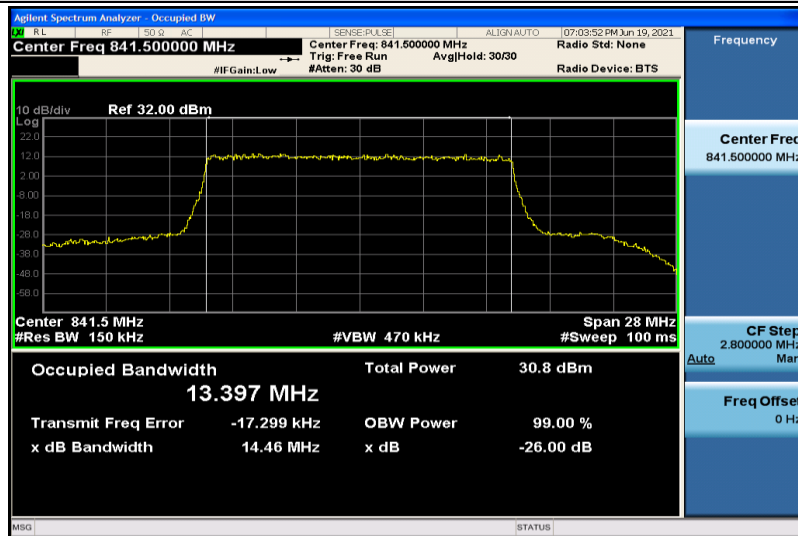

Band26-15MHz-QPSK-26965-75RB#0-13.397