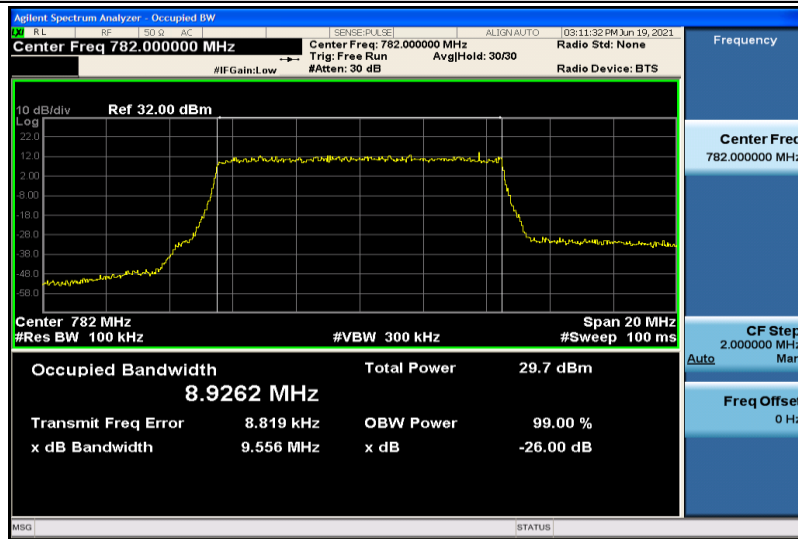

Band13-5MHz-16QAM-23205-25RB#0-4.4743

Band13-5MHz-16QAM-23230-25RB#0-4.4819

Band13-5MHz-16QAM-23255-25RB#0-4.4920

Band13-10MHz-QPSK-23230-50RB#0-8.9297

Band13-10MHz-16QAM-23230-50RB#0-8.9262

Band25-1.4MHz-QPSK-26047-6RB#0-1.0779