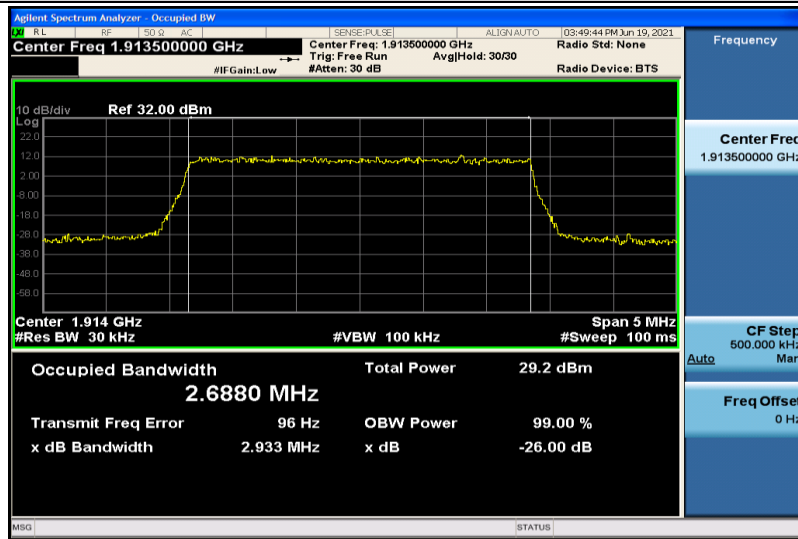

Band25-3MHz-QPSK-26675-15RB#0-2.6880