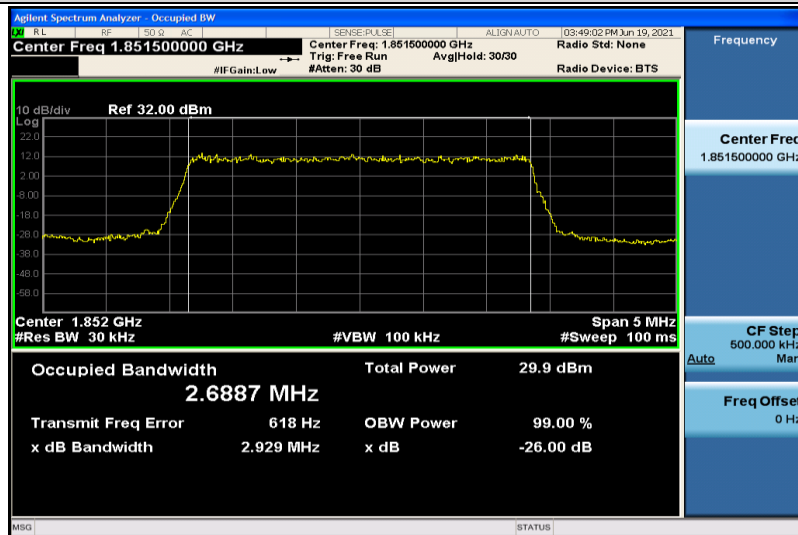

Band25-1.4MHz-QPSK-26365-6RB#0-1.0844

Band25-1.4MHz-QPSK-26683-6RB#0-1.0803

Band25-1.4MHz-16QAM-26047-6RB#0-1.0803

Band25-1.4MHz-16QAM-26365-6RB#0-1.0813

Band25-1.4MHz-16QAM-26683-6RB#0-1.0779

Band25-3MHz-QPSK-26055-15RB#0-2.6887