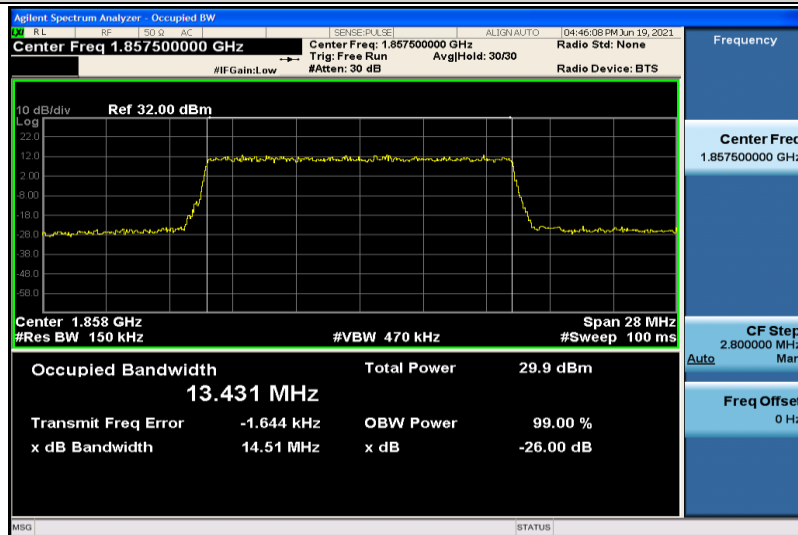

Band25-15MHz-16QAM-26115-75RB#0-13.431