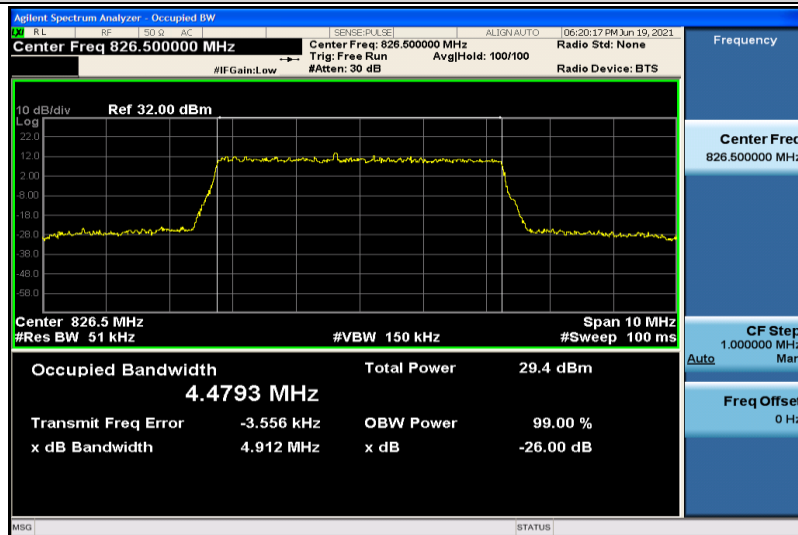

Band26-5MHz-16QAM-26815-25RB#0-4.4793