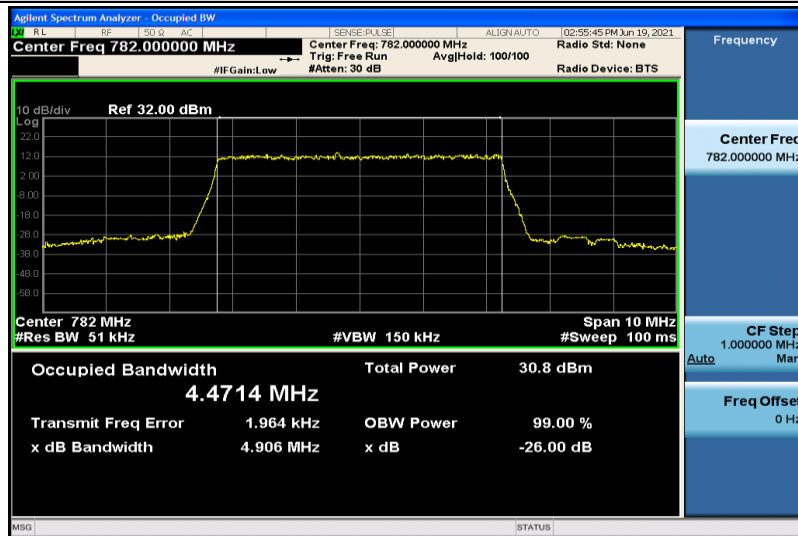

Band12-10MHz-16QAM-23060-50RB#0-8.9484

Band12-10MHz-16QAM-23095-50RB#0-8.9572

Band12-10MHz-16QAM-23130-50RB#0-8.9344

Band13-5MHz-QPSK-23205-25RB#0-4.4800

Band13-5MHz-QPSK-23230-25RB#0-4.4714

Band13-5MHz-QPSK-23255-25RB#0-4.4856