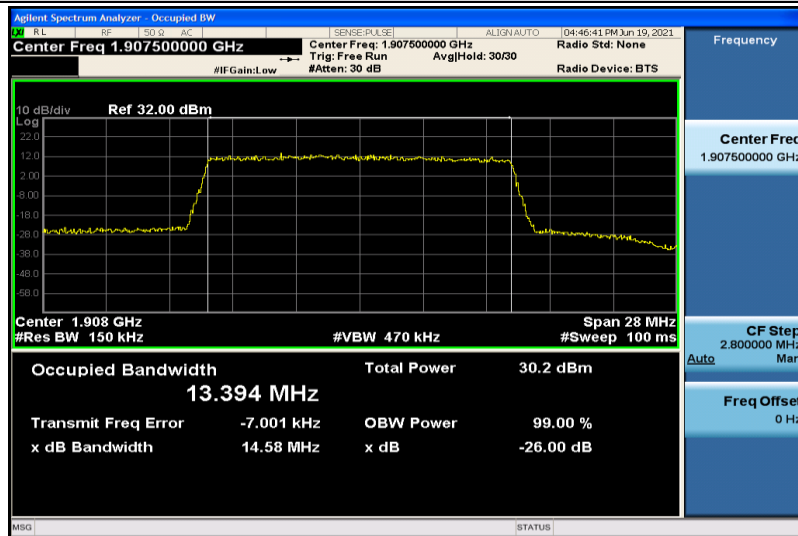

Band25-15MHz-QPSK-26615-75RB#0-13.394