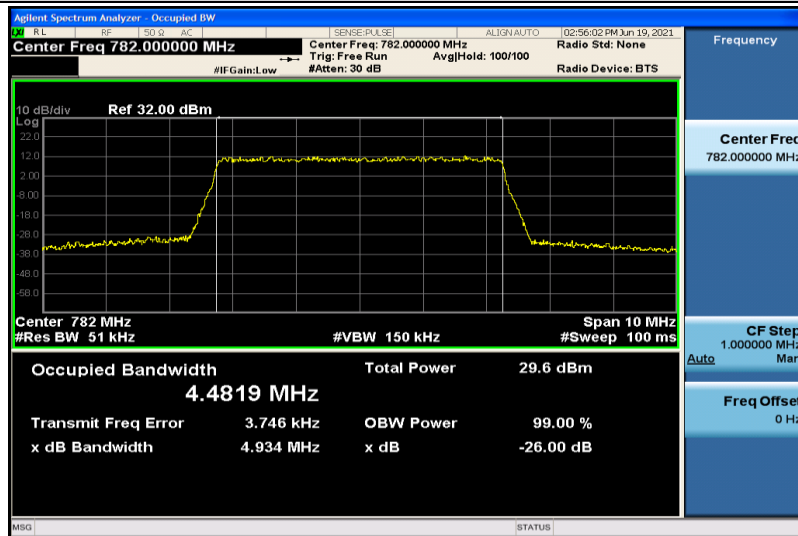

Band13-5MHz-16QAM-23230-25RB#0-4.4819