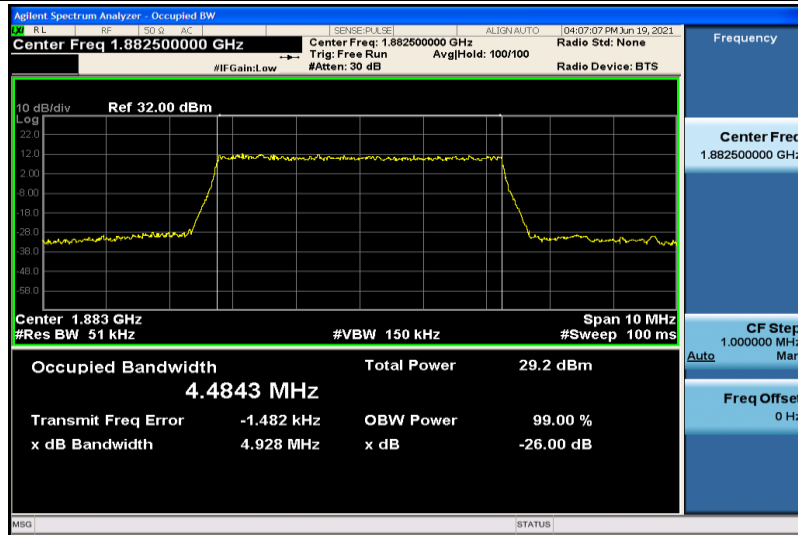

Band25-5MHz-16QAM-26365-25RB#0-4.4843