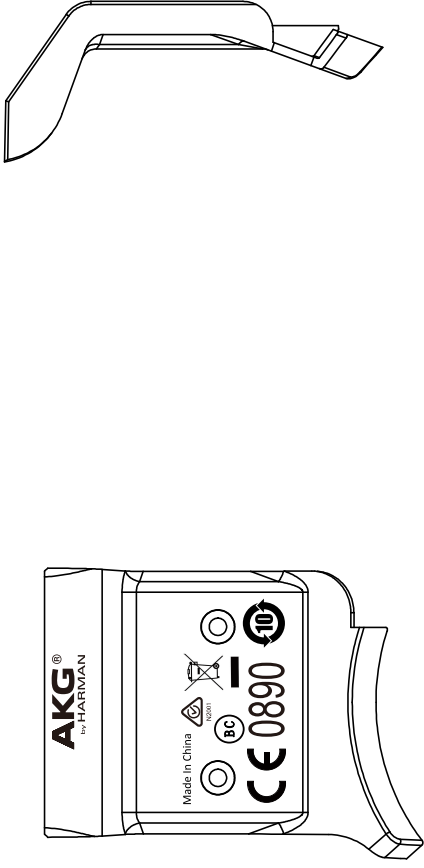

# K845BT HOLDER LEFT

标签尺寸: W28XH14.5MM  
位置: 左耳臂盖内侧

# K845BT HOLDER RIGHT

标签尺寸: W28XH14.5MM  
位置: 右耳臂盖内侧