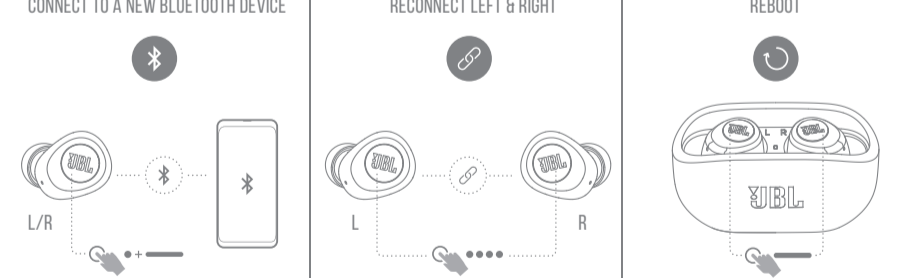

MANUAL CONTROLS

- PRESS x 1
- •••• PRESS x 4
- HOLD (5s)