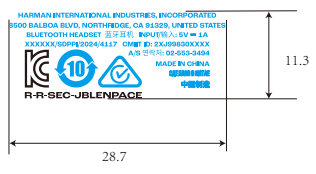

MODEL/型号: ENDURANCE PAGE ANATEL: XXXXX-XX-XXXX
FCC ID: APMLENPAGE IC: 6132A-JBLENPAGE
218-250638
XXXXXXXXXXXXX
CE UK CA
R-R-SEC-JBLENPAGE