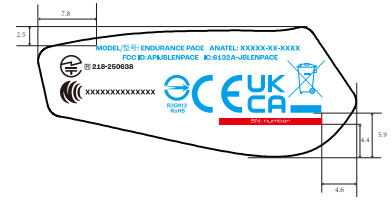

MODEL/型号: ENDURANCE PAGE ANATEL: XXXXX-XX-XXXX
FCC ID: APMLENPAGE IC: 6132A-JBLENPAGE
218-250638
XXXXXXXXXXXXX
CE UK CA
R-R-SEC-JBLENPAGE