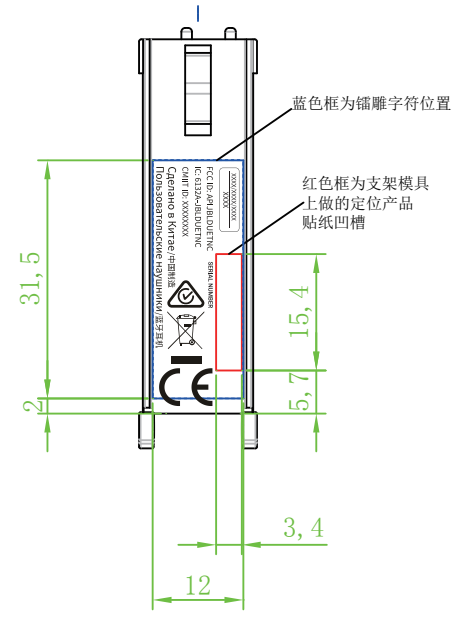

DUET

SLIDER- L

Left inside

Right inside

SLIDER- R

字体: Arial
 字符高度为1.2mm
 Code 128, 等级扫描达到C级以上,
 明码显示为SN: TL0583-BF0001001
 暗码扫描显示为TL0583-BF0001001
 贴在彩盒上;

序列号打印规则:
 条码类型: Code128

TLXXXX-MY0001001

TL代表TCL
 XXXX代表E65系列不同颜色机型

代表生产序列号,
 MP前从0000001开始, MP从0001001开始
 代表生产年份 (字母代号对应下表)
 代表生产月份 (字母代号对应下表)

备注: 相同产品代码, 序列号顺延; 不同产品代码, 序列号从首批算起。

BTNC全球版本:
 黑色: JBLE65BTNCBLK---0583
 白色: JBLE65BTNCWHT---0584
 蓝色: JBLE65BTNCBLU---0585