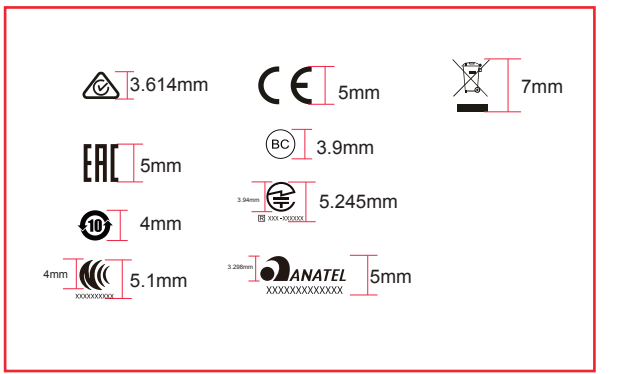

DUET

SLIDER- L

Left inside

Right inside

SLIDER- R

字体: Arial
 字符高度为1.2mm
 Code 128, 等级扫描达到C级以上,
 明码显示为SN: TL0583-BF0001001
 暗码扫描显示为TL0583-BF0001001
 贴在彩盒上;

序列号打印规则:
 条码类型: Code128

TLXXXX-MY0001001

TL代表TCL
 XXXX代表E65系列不同颜色机型

代表生产序列号,
 MP前从0000001开始, MP从0001001开始
 代表生产年份 (字母代号对应下表)
 代表生产月份 (字母代号对应下表)

备注: 相同产品代码, 序列号顺延; 不同产品代码, 序列号从首批算起。

BTNC全球版本:
 黑色: JBLE65BTNCBLK---0583
 白色: JBLE65BTNCWHT---0584
 蓝色: JBLE65BTNCBLU---0585