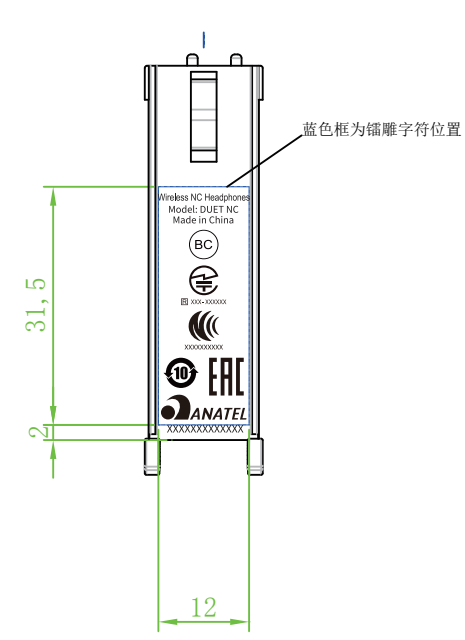

DUET

SLIDER- L

Left inside

Right inside

SLIDER- R

字体: Arial
 字符高度为1.2mm
 Code 128, 等级扫描达到C级以上,
 明码显示为SN: TL0583-BF0001001
 暗码扫描显示为TL0583-BF0001001
 贴在彩盒上;

序列号打印规则:
 条码类型: Code128

TLXXXX-MY0001001

TL代表TCL
 XXXX代表E65系列不同颜色机型

代表生产序列号,
 MP前从0000001开始, MP从0001001开始
 代表生产年份 (字母代号对应下表)
 代表生产月份 (字母代号对应下表)

备注: 相同产品代码, 序列号顺延; 不同产品代码, 序列号从首批算起。

BTNC全球版本:
 黑色: JBLE65BTNCBLK---0583
 白色: JBLE65BTNCWHT---0584
 蓝色: JBLE65BTNCBLU---0585