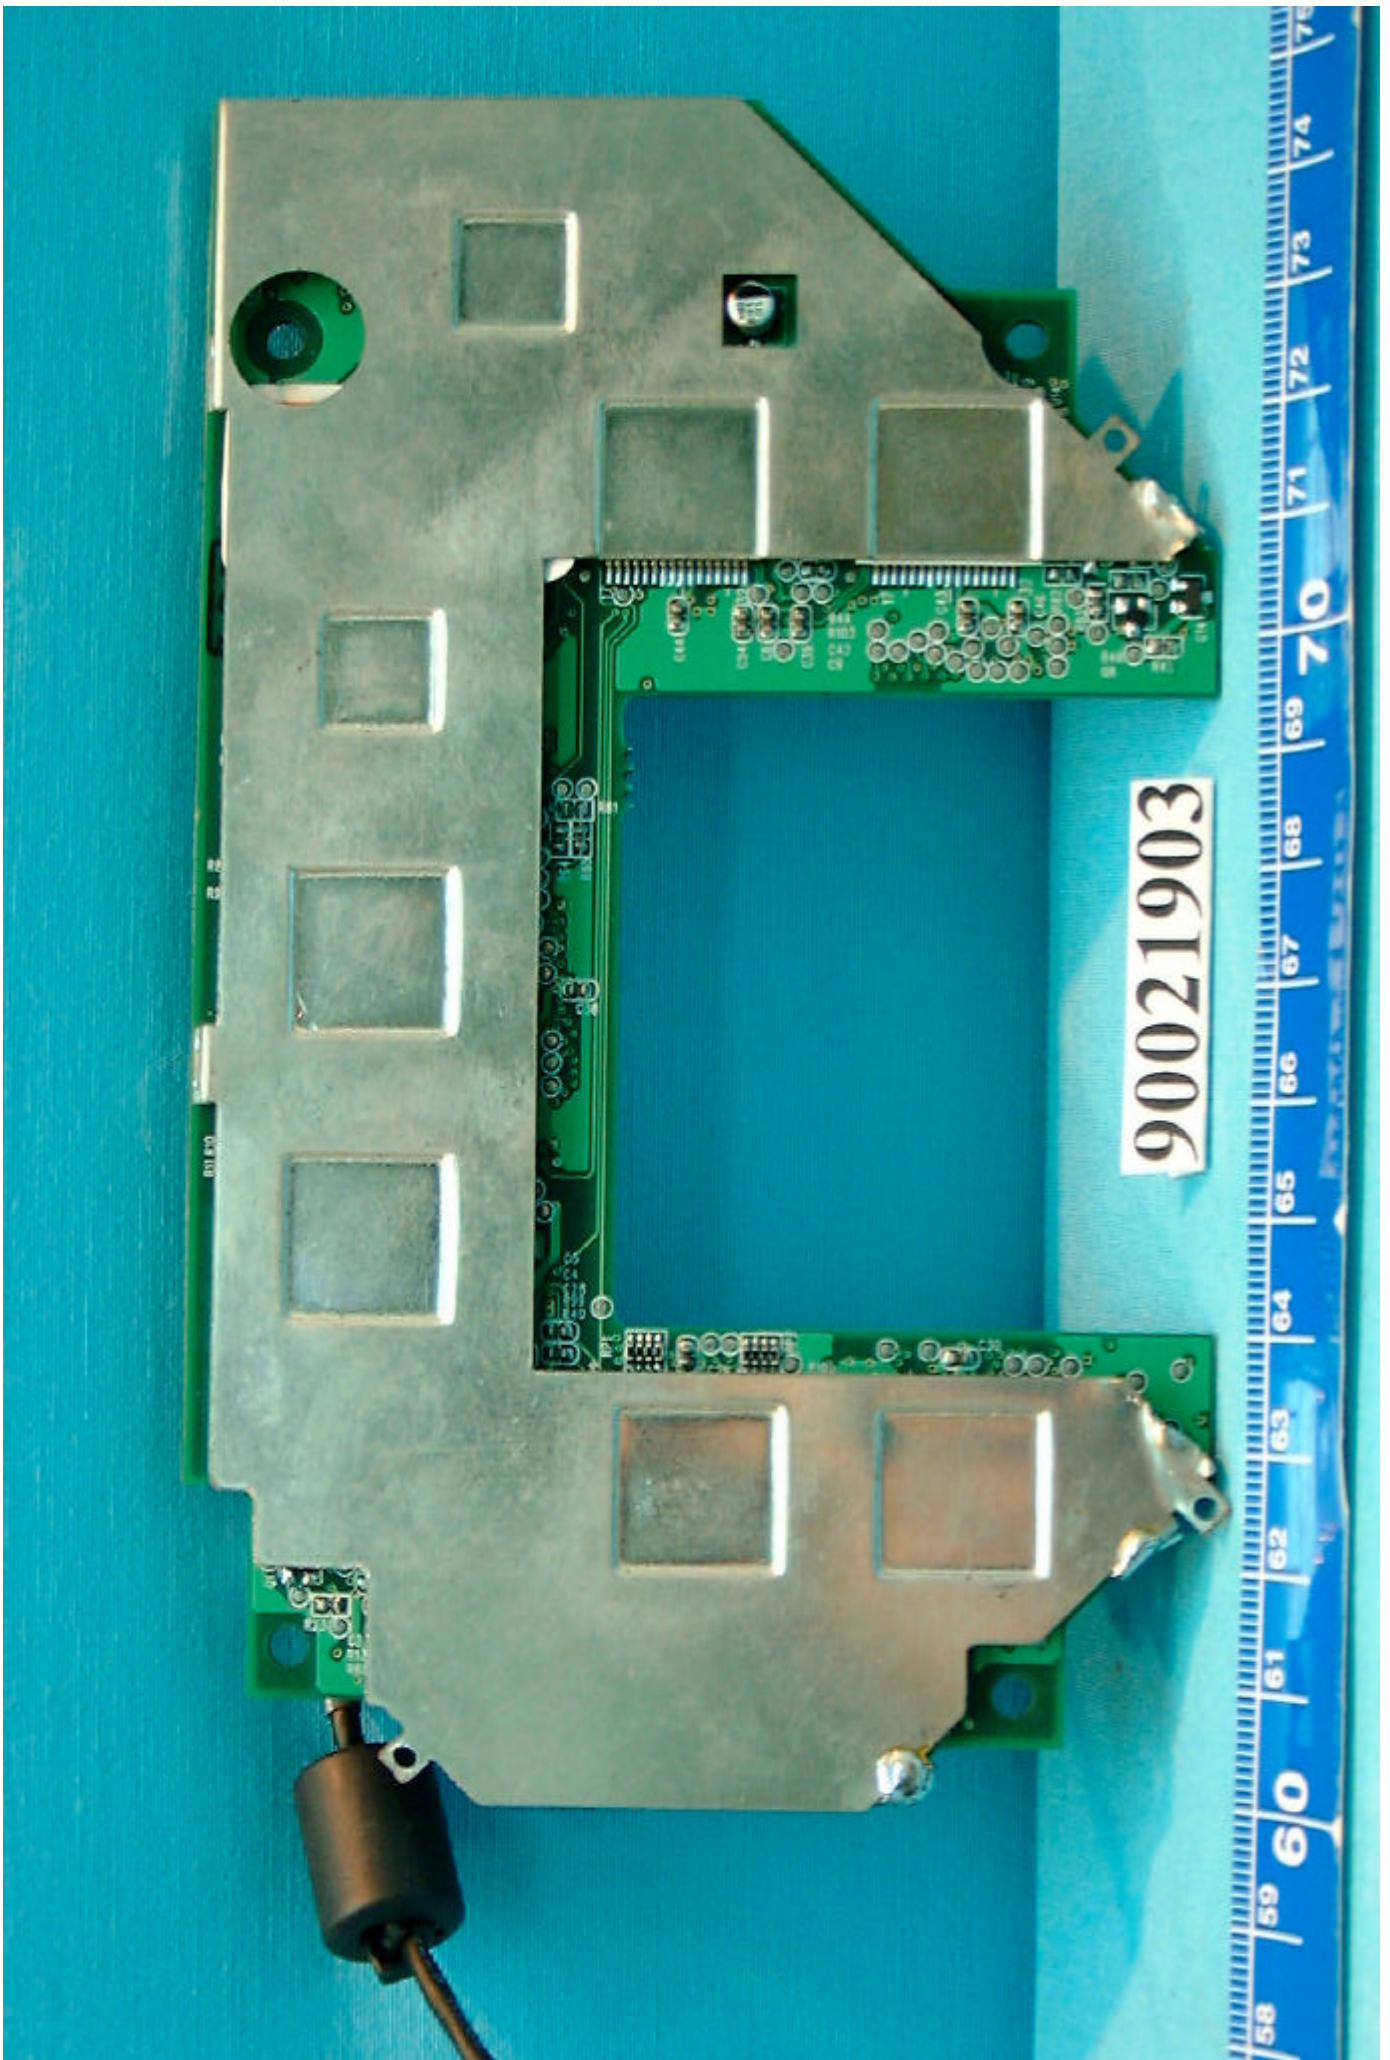

VER: 0.05  
2202505700

94V-0 TS-D

R705  
R708  
R707  
C708  
D708  
R704  
R706  
R710

90021903

(Photo 27)

(Photo 28)

(Photo 29)