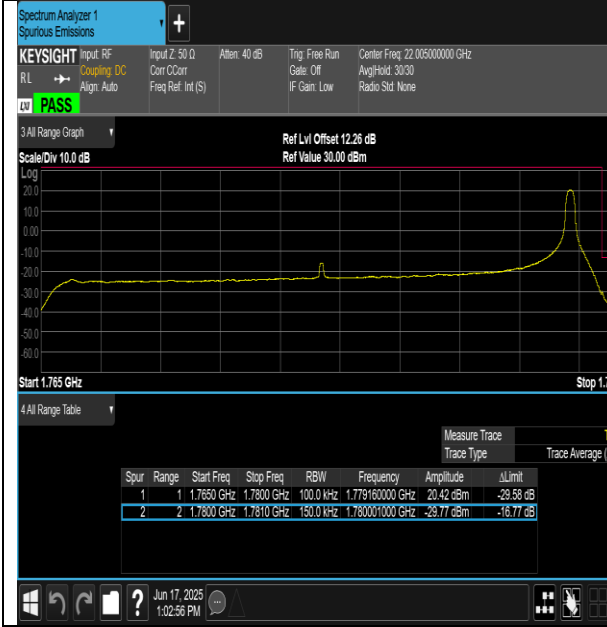

**Band66-15MHz-16QAM-132047-27RB#0-PASS**

**BUREAU VERITAS** Test Report No.: PSU-QSU2506090109RF04

Band66-15MHz-16QAM-132597-1RB#74-PASS

Band66-15MHz-16QAM-132597-27RB#48-PASS

Band66-20MHz-QPSK-132072-1RB#0-PASS