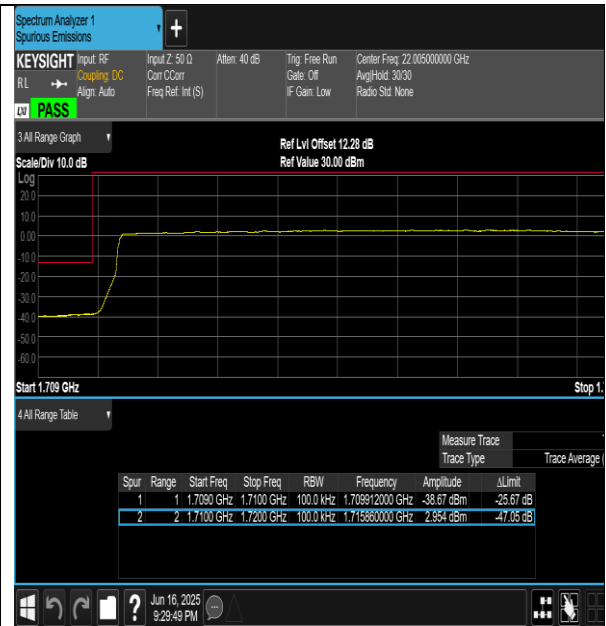

**BUREAU VERITAS** Test Report No.: PSU-QSU2506090109RF04

**Band66-10MHz-QPSK-132622-1RB#49-PASS**

**Band66-10MHz-QPSK-132622-50RB#0-PASS**

**Band66-10MHz-16QAM-132022-1RB#0-PASS**

**Band66-10MHz-16QAM-132022-27RB#0-PASS**

# BUREAU VERITAS Test Report No.: PSU-QSU2506090109RF04

**BUREAU VERITAS** Test Report No.: PSU-QSU2506090109RF04

**Band66-15MHz-QPSK-132597-1RB#74-PASS**

**Band66-15MHz-QPSK-132597-75RB#0-PASS**

**Band66-15MHz-16QAM-132047-1RB#0-PASS**