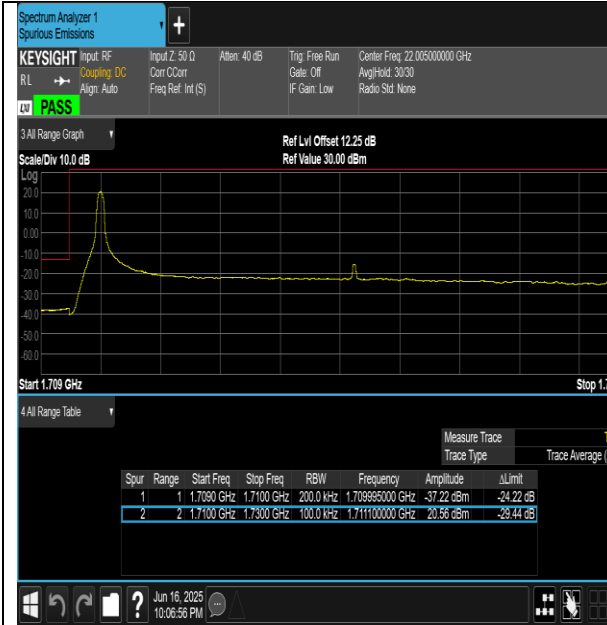

**Band66-15MHz-16QAM-132047-27RB#0-PASS**

**BUREAU VERITAS** Test Report No.: PSU-QSU2506090109RF04

Band66-15MHz-16QAM-132597-1RB#74-PASS

Band66-15MHz-16QAM-132597-27RB#48-PASS

Band66-20MHz-QPSK-132072-1RB#0-PASS

Band66-20MHz-QPSK-132072-100RB#0-PASS

**BUREAU VERITAS** Test Report No.: PSU-QSU2506090109RF04

**BUREAU VERITAS** Test Report No.: PSU-QSU2506090109RF04

**Band66-20MHz-16QAM-132572-1RB#99-PASS**

**Band66-20MHz-16QAM-132572-27RB#73-PASS**