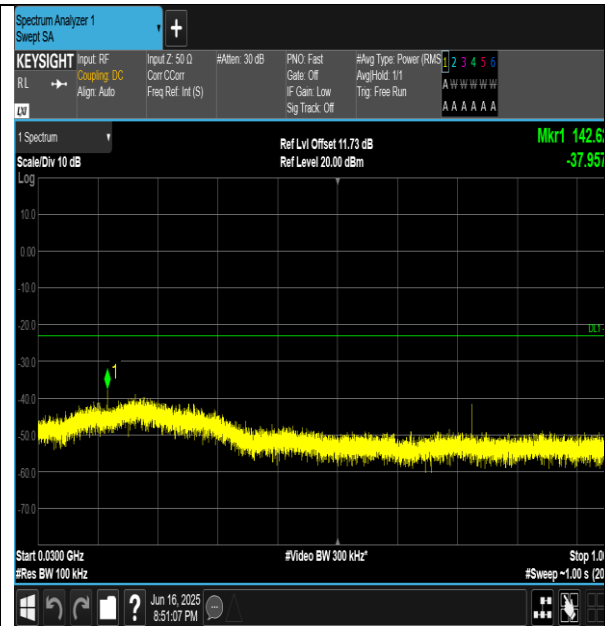

**Test Graphs**

**BUREAU VERITAS** Test Report No.: PSU-QSU2506090109RF04

Band66-1.4MHz-QPSK-132322-1RB#0-1000~3000-PASS

Band66-1.4MHz-QPSK-132322-1RB#0-3000~20000-PASS

Band66-1.4MHz-QPSK-132665-1RB#0-30~1000-PASS

Band66-1.4MHz-QPSK-132665-1RB#0-1000~3000-PASS

**BUREAU VERITAS** Test Report No.: PSU-QSU2506090109RF04

Band66-1.4MHz-QPSK-132665-1RB#0-3000~20000-PASS

Band66-3MHz-QPSK-131987-1RB#0-30~1000-PASS

Band66-3MHz-QPSK-131987-1RB#0-1000~3000-PASS