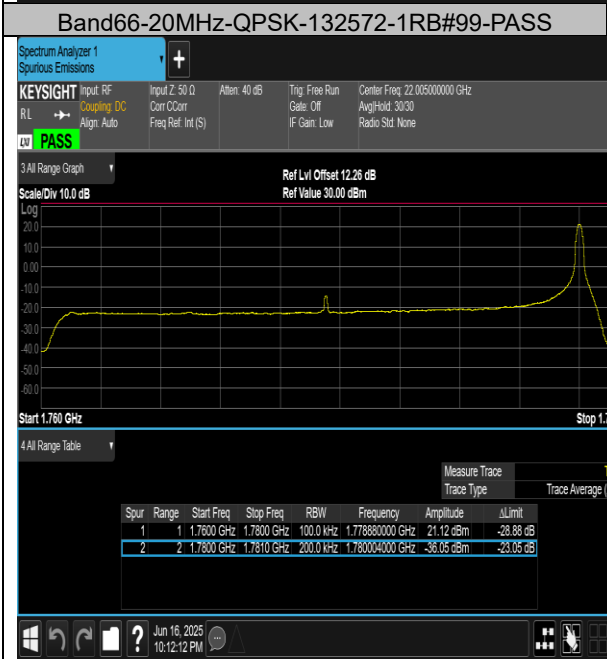

**Band66-15MHz-16QAM-132047-27RB#0-PASS**

**BUREAU VERITAS** Test Report No.: PSU-QSU2506090109RF04

Band66-15MHz-16QAM-132597-1RB#74-PASS

Band66-15MHz-16QAM-132597-27RB#48-PASS

Band66-20MHz-QPSK-132072-1RB#0-PASS

Band66-20MHz-QPSK-132072-100RB#0-PASS

**BUREAU VERITAS** Test Report No.: PSU-QSU2506090109RF04

**BUREAU VERITAS** Test Report No.: PSU-QSU2506090109RF04

**Band66-20MHz-16QAM-132572-1RB#99-PASS**

**Band66-20MHz-16QAM-132572-27RB#73-PASS**