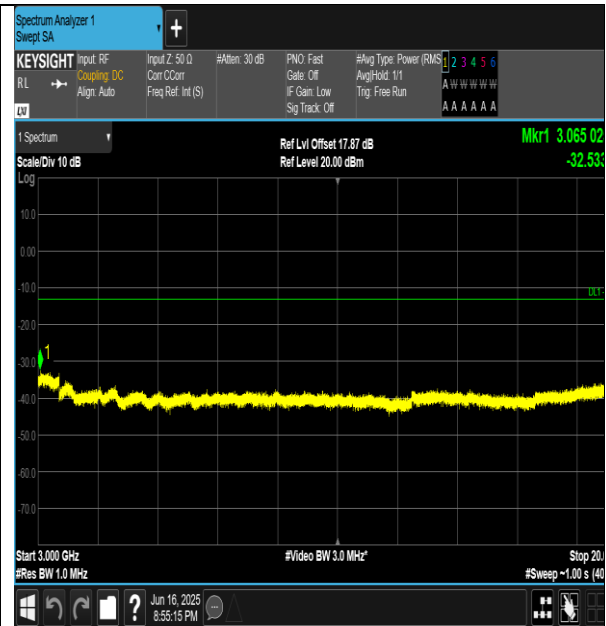

Band66-3MHz-QPSK-132657-1RB#0-3000~20000-PASS