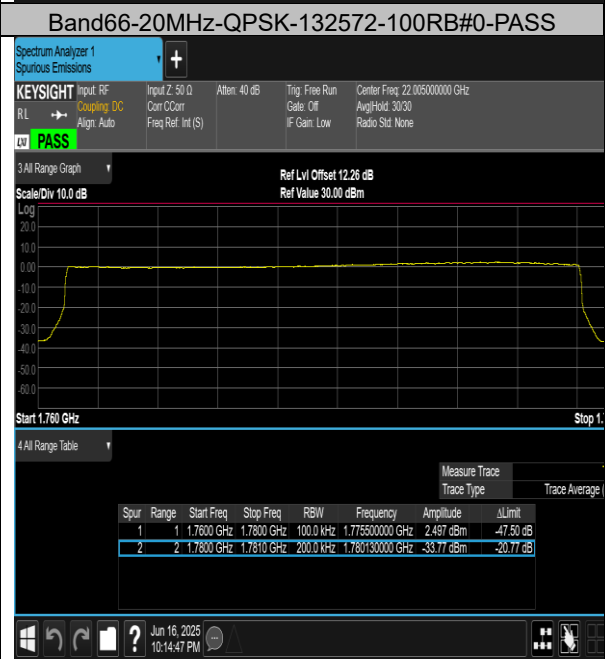

# BUREAU VERITAS Test Report No.: PSU-QSU2506090109RF04

**BUREAU VERITAS** Test Report No.: PSU-QSU2506090109RF04

**Band66-15MHz-QPSK-132597-1RB#74-PASS**

**Band66-15MHz-QPSK-132597-75RB#0-PASS**

**Band66-15MHz-16QAM-132047-1RB#0-PASS**

**Band66-15MHz-16QAM-132047-27RB#0-PASS**

**BUREAU VERITAS** Test Report No.: PSU-QSU2506090109RF04

Band66-15MHz-16QAM-132597-1RB#74-PASS

Band66-15MHz-16QAM-132597-27RB#48-PASS

Band66-20MHz-QPSK-132072-1RB#0-PASS

Band66-20MHz-QPSK-132072-100RB#0-PASS

**BUREAU VERITAS** Test Report No.: PSU-QSU2506090109RF04

**BUREAU VERITAS** Test Report No.: PSU-QSU2506090109RF04

**Band66-20MHz-16QAM-132572-1RB#99-PASS**

**Band66-20MHz-16QAM-132572-27RB#73-PASS**