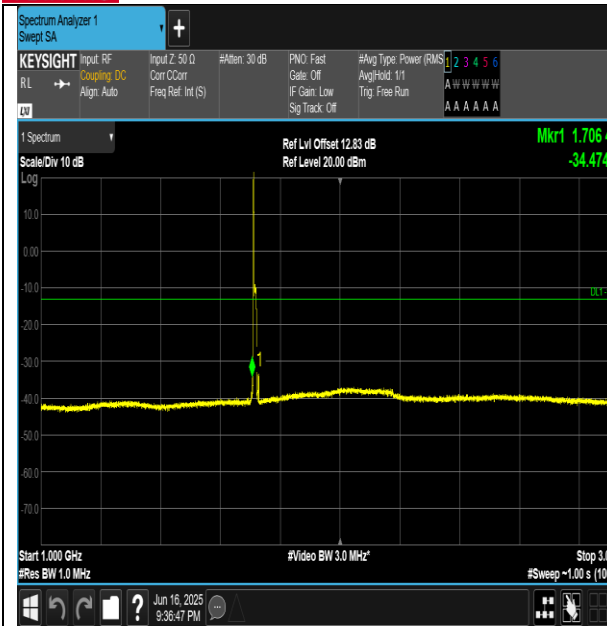

BUREAU VERITAS Test Report No.: PSU-QSU2506090109RF04