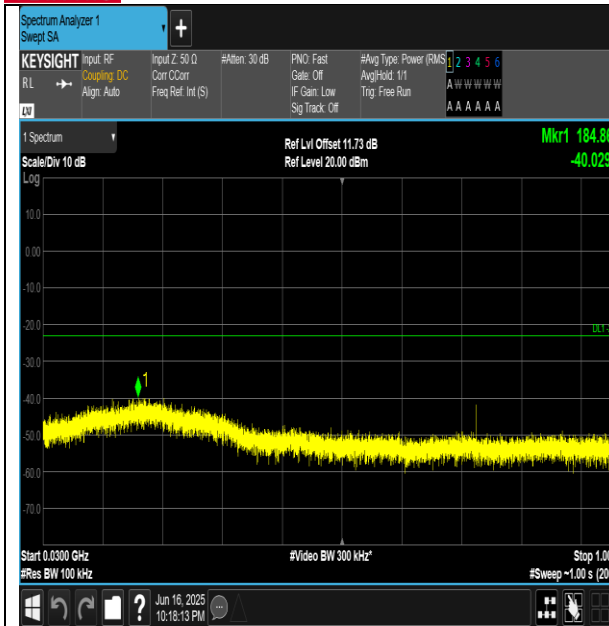

BUREAU VERITAS Test Report No.: PSU-QSU2506090109RF04