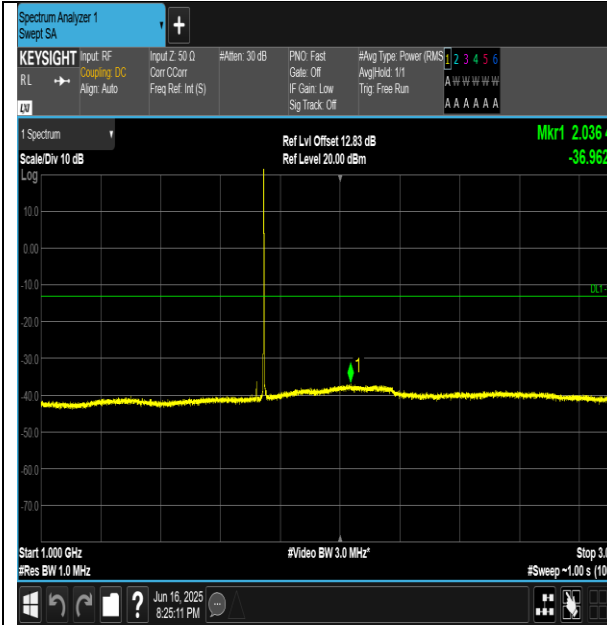

**BUREAU VERITAS** Test Report No.: PSU-QSU2506090109RF04

Band66	20MHz	QPSK	132322	1RB#0	1000~3000	-37.16	PASS
Band66	20MHz	QPSK	132322	1RB#0	3000~20000	-32.97	PASS
Band66	20MHz	QPSK	132572	1RB#0	30~1000	-38.14	PASS
Band66	20MHz	QPSK	132572	1RB#0	1000~3000	-31.30	PASS
Band66	20MHz	QPSK	132572	1RB#0	3000~20000	-33.11	PASS

**Test Graphs**

**BUREAU VERITAS** Test Report No.: PSU-QSU2506090109RF04

Band66-1.4MHz-QPSK-132322-1RB#0-1000~3000-PASS

Band66-1.4MHz-QPSK-132322-1RB#0-3000~20000-PASS

Band66-1.4MHz-QPSK-132665-1RB#0-30~1000-PASS