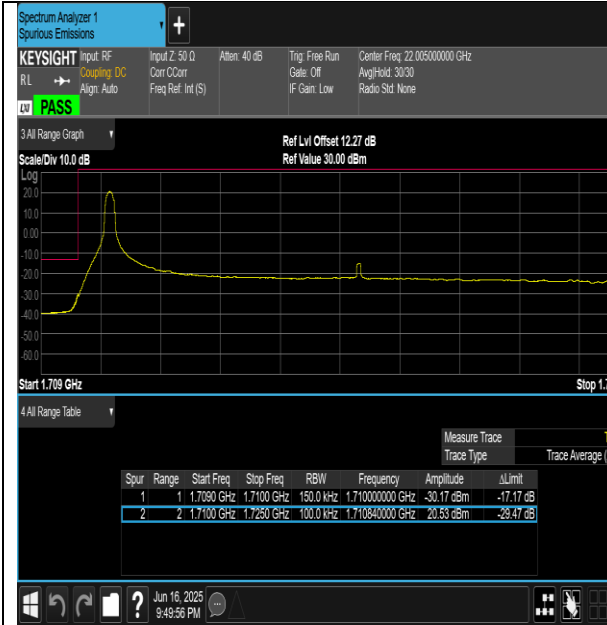

BUREAU VERITAS Test Report No.: PSU-QSU2506090109RF04