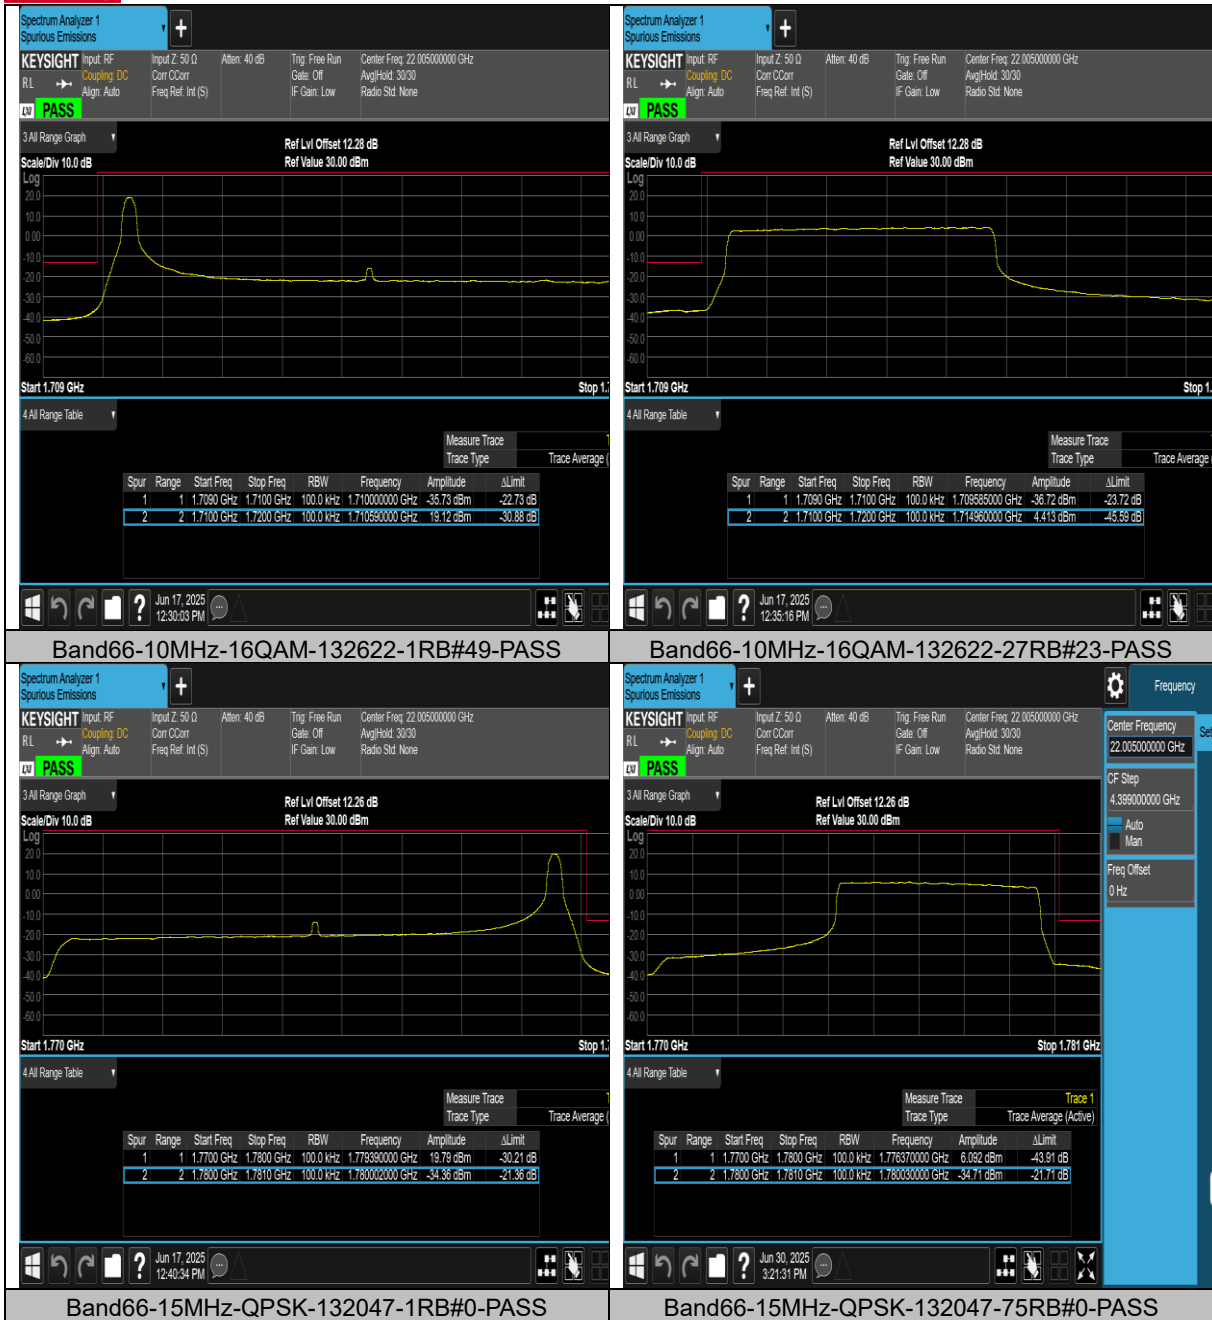

**BUREAU VERITAS** Test Report No.: PSU-QSU2506090109RF04

**Band66-10MHz-QPSK-132622-1RB#49-PASS**

**Band66-10MHz-QPSK-132622-50RB#0-PASS**

**Band66-10MHz-16QAM-132022-1RB#0-PASS**

**Band66-10MHz-16QAM-132022-27RB#0-PASS**

# BUREAU VERITAS Test Report No.: PSU-QSU2506090109RF04

**BUREAU VERITAS** Test Report No.: PSU-QSU2506090109RF04

**Band66-15MHz-QPSK-132597-1RB#74-PASS**

**Band66-15MHz-QPSK-132597-75RB#0-PASS**

**Band66-15MHz-16QAM-132047-1RB#0-PASS**