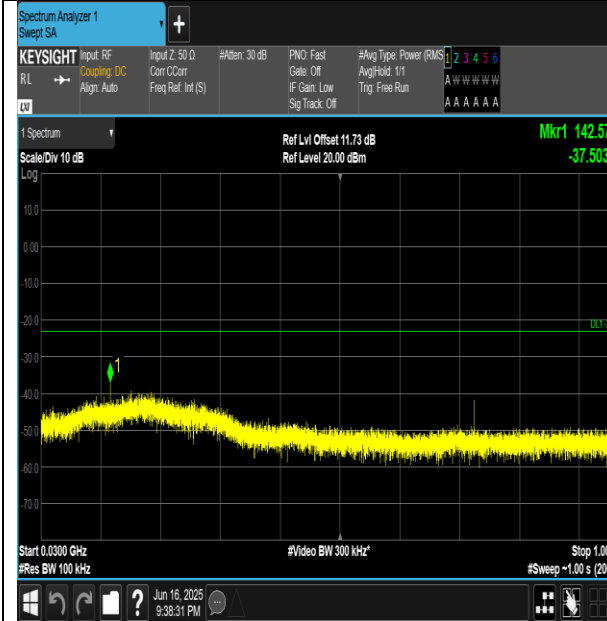

Band66-10MHz-QPSK-132022-1RB#0-1000~3000-PASS