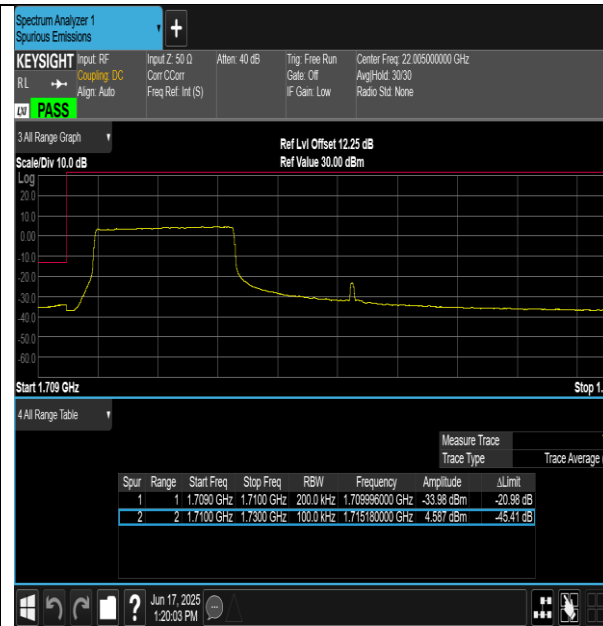

Band66-20MHz-QPSK-132072-100RB#0-PASS

**BUREAU VERITAS** Test Report No.: PSU-QSU2506090109RF04

**BUREAU VERITAS** Test Report No.: PSU-QSU2506090109RF04

**Band66-20MHz-16QAM-132572-1RB#99-PASS**

**Band66-20MHz-16QAM-132572-27RB#73-PASS**