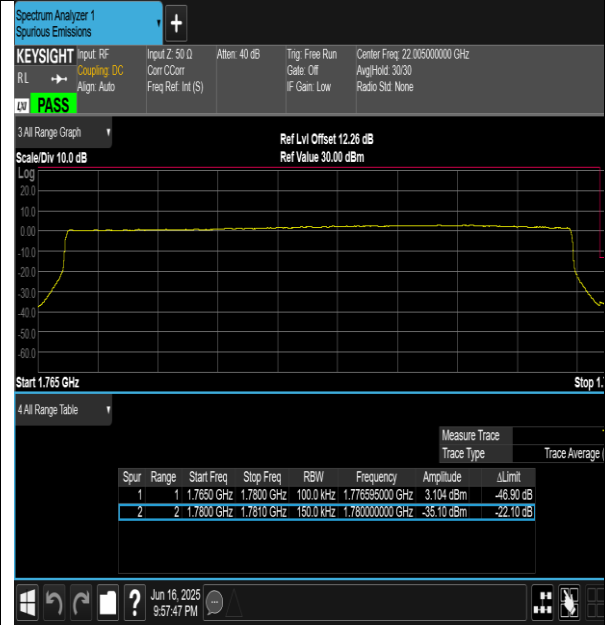

# BUREAU VERITAS Test Report No.: PSU-QSU2506090109RF04

**BUREAU VERITAS** Test Report No.: PSU-QSU2506090109RF04

**Band66-15MHz-QPSK-132597-1RB#74-PASS**

**Band66-15MHz-QPSK-132597-75RB#0-PASS**

**Band66-15MHz-16QAM-132047-1RB#0-PASS**