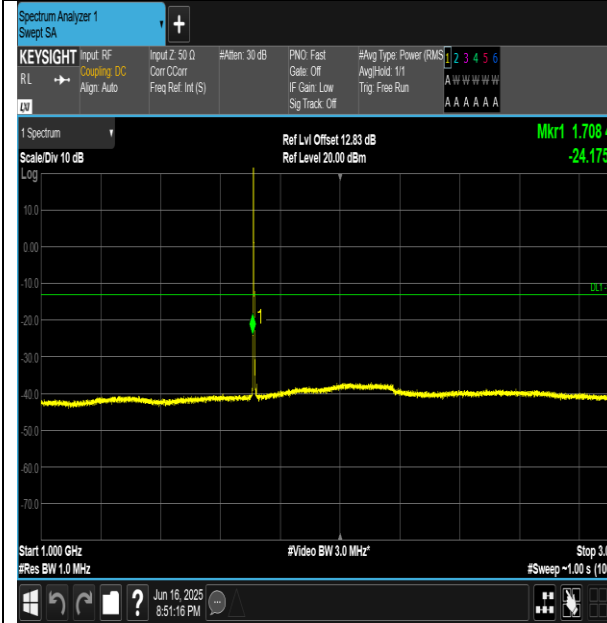

Band66-1.4MHz-QPSK-132665-1RB#0-1000~3000-PASS

**BUREAU VERITAS** Test Report No.: PSU-QSU2506090109RF04

Band66-1.4MHz-QPSK-132665-1RB#0-3000~20000-PASS

Band66-3MHz-QPSK-131987-1RB#0-30~1000-PASS

Band66-3MHz-QPSK-131987-1RB#0-1000~3000-PASS