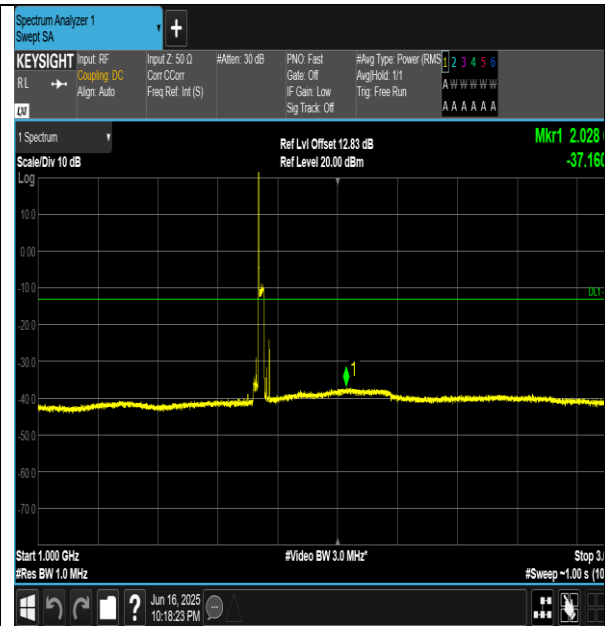

Band66-20MHz-QPSK-132072-1RB#0-3000~20000-PASS