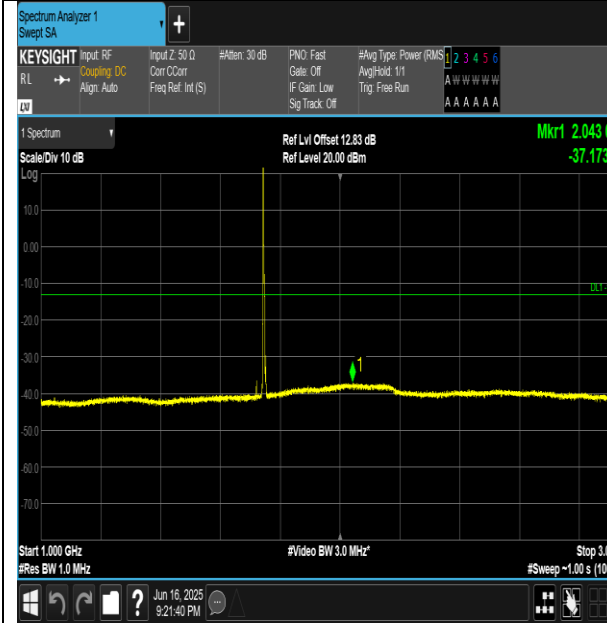

**BUREAU VERITAS** Test Report No.: PSU-QSU2506090109RF04

Band66-5MHz-QPSK-131997-1RB#0-3000~20000-PASS

Band66-5MHz-QPSK-132322-1RB#0-30~1000-PASS

Band66-5MHz-QPSK-132322-1RB#0-1000~3000-PASS

Band66-5MHz-QPSK-132322-1RB#0-3000~20000-PASS