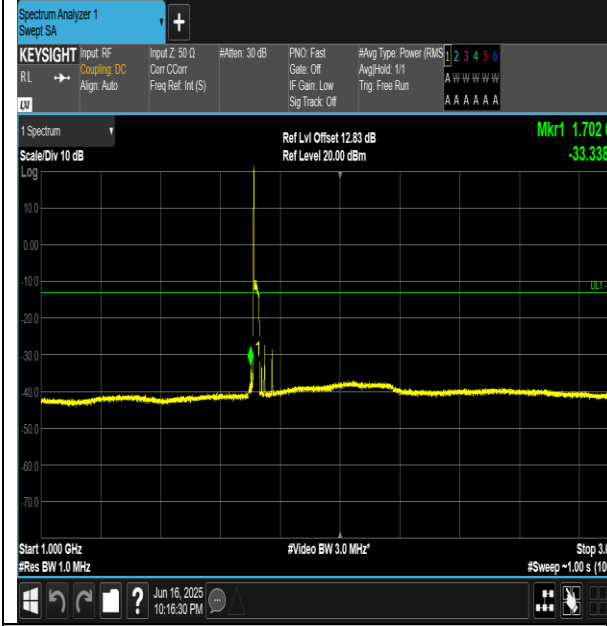

Band66-15MHz-QPSK-132597-1RB#0-3000~20000-PASS