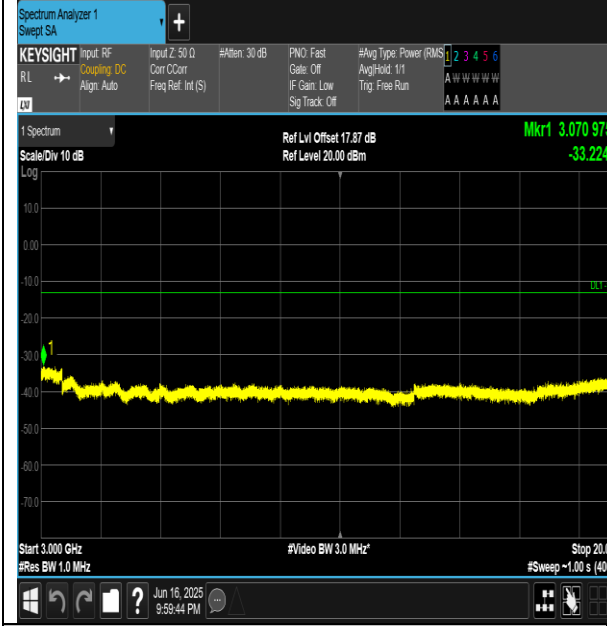

Band66-15MHz-QPSK-132047-1RB#0-30~1000-PASS