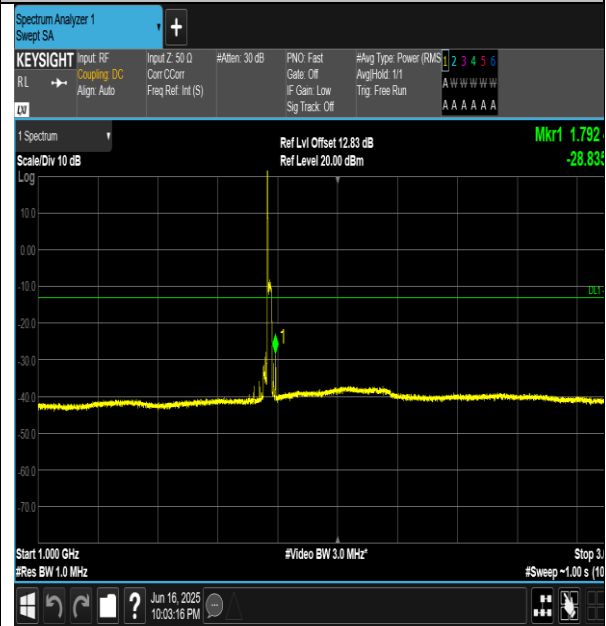

**BUREAU VERITAS** Test Report No.: PSU-QSU2506090109RF04

Band66-15MHz-QPSK-132322-1RB#0-1000~3000-PASS

Band66-15MHz-QPSK-132322-1RB#0-3000~20000-PASS

Band66-15MHz-QPSK-132597-1RB#0-30~1000-PASS

Band66-15MHz-QPSK-132597-1RB#0-1000~3000-PASS