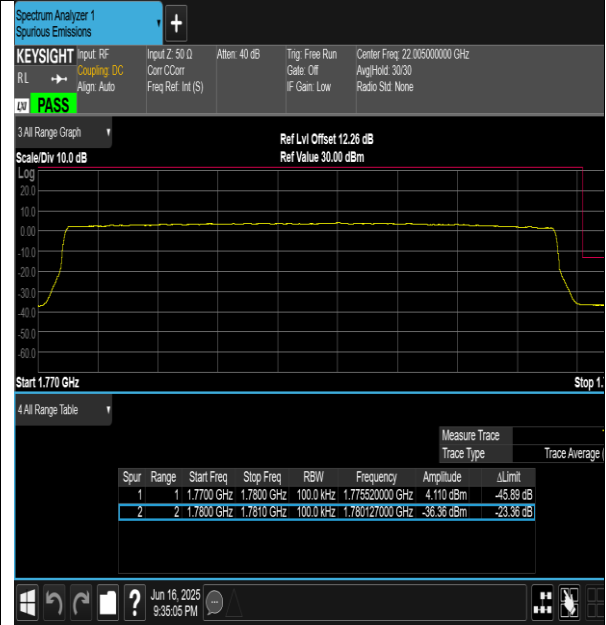

**BUREAU VERITAS** Test Report No.: PSU-QSU2506090109RF04

**Band66-10MHz-QPSK-132622-1RB#49-PASS**

**Band66-10MHz-QPSK-132622-50RB#0-PASS**

**Band66-10MHz-16QAM-132022-1RB#0-PASS**

**Band66-10MHz-16QAM-132022-27RB#0-PASS**

# BUREAU VERITAS Test Report No.: PSU-QSU2506090109RF04

**BUREAU VERITAS** Test Report No.: PSU-QSU2506090109RF04

**Band66-15MHz-QPSK-132597-1RB#74-PASS**

**Band66-15MHz-QPSK-132597-75RB#0-PASS**

**Band66-15MHz-16QAM-132047-1RB#0-PASS**