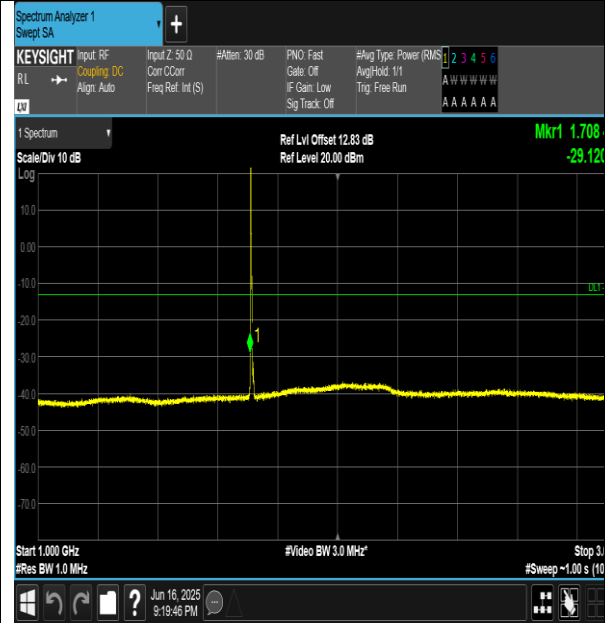

Band66-3MHz-QPSK-132657-1RB#0-30~1000-PASS

**BUREAU VERITAS** Test Report No.: PSU-QSU2506090109RF04

Band66-3MHz-QPSK-132657-1RB#0-1000~3000-PASS

Band66-3MHz-QPSK-132657-1RB#0-3000~20000-PASS

Band66-5MHz-QPSK-131997-1RB#0-30~1000-PASS