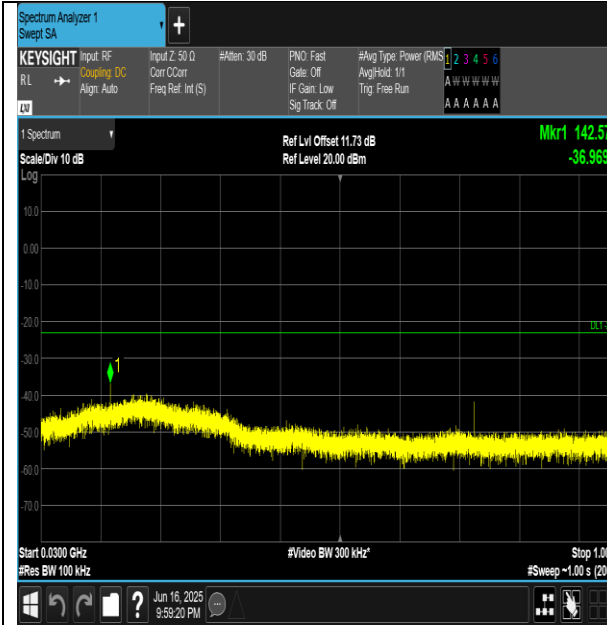

BUREAU VERITAS Test Report No.: PSU-QSU2506090109RF04