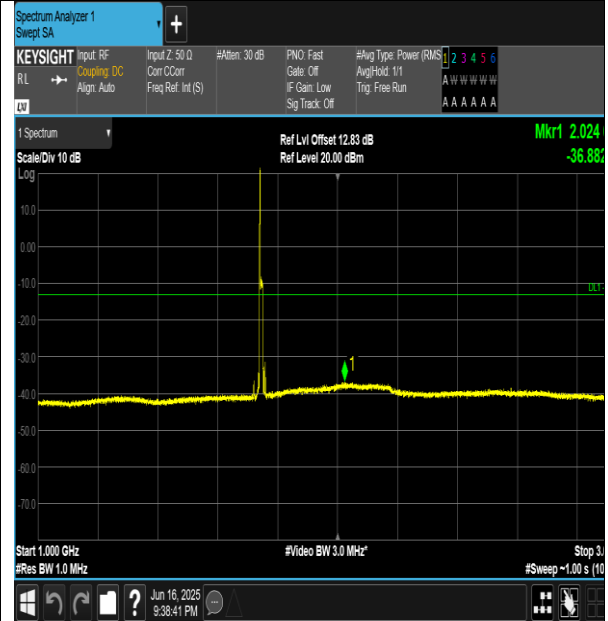

**BUREAU VERITAS** Test Report No.: PSU-QSU2506090109RF04

Band66-10MHz-QPSK-132022-1RB#0-1000~3000-PASS

Band66-10MHz-QPSK-132022-1RB#0-3000~20000-PASS

Band66-10MHz-QPSK-132322-1RB#0-30~1000-PASS

Band66-10MHz-QPSK-132322-1RB#0-1000~3000-PASS