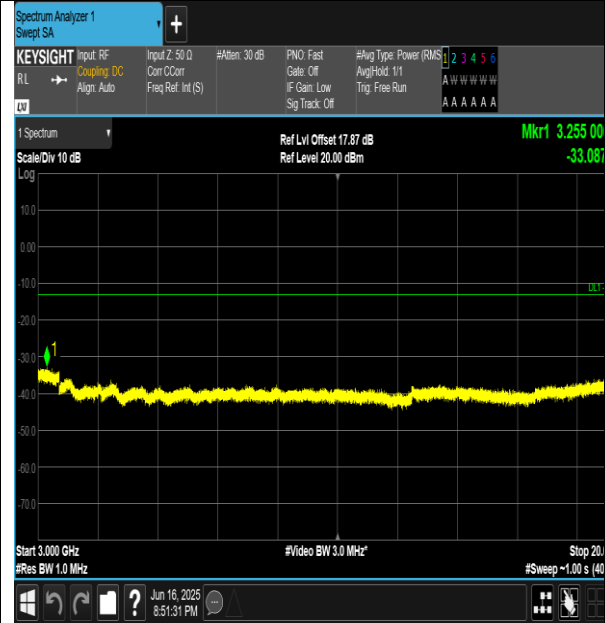

Band66-1.4MHz-QPSK-132665-1RB#0-1000~3000-PASS

**BUREAU VERITAS** Test Report No.: PSU-QSU2506090109RF04

Band66-1.4MHz-QPSK-132665-1RB#0-3000~20000-PASS

Band66-3MHz-QPSK-131987-1RB#0-30~1000-PASS

Band66-3MHz-QPSK-131987-1RB#0-1000~3000-PASS