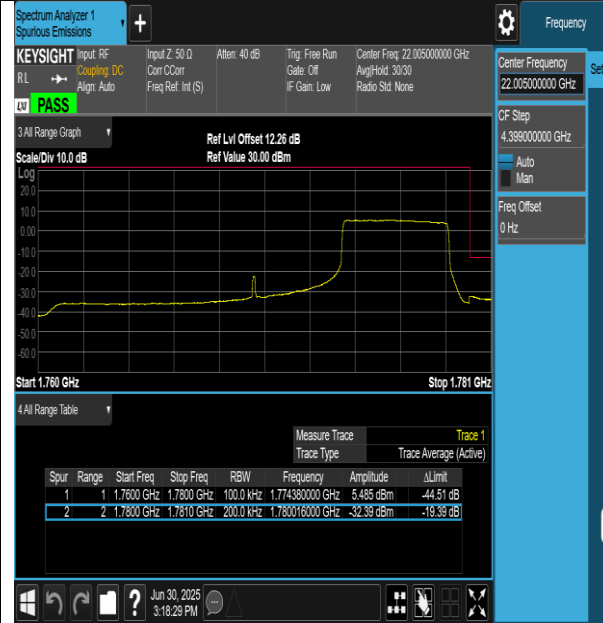

Band66-20MHz-QPSK-132072-100RB#0-PASS

**BUREAU VERITAS** Test Report No.: PSU-QSU2506090109RF04

**BUREAU VERITAS** Test Report No.: PSU-QSU2506090109RF04

**Band66-20MHz-16QAM-132572-1RB#99-PASS**

**Band66-20MHz-16QAM-132572-27RB#73-PASS**