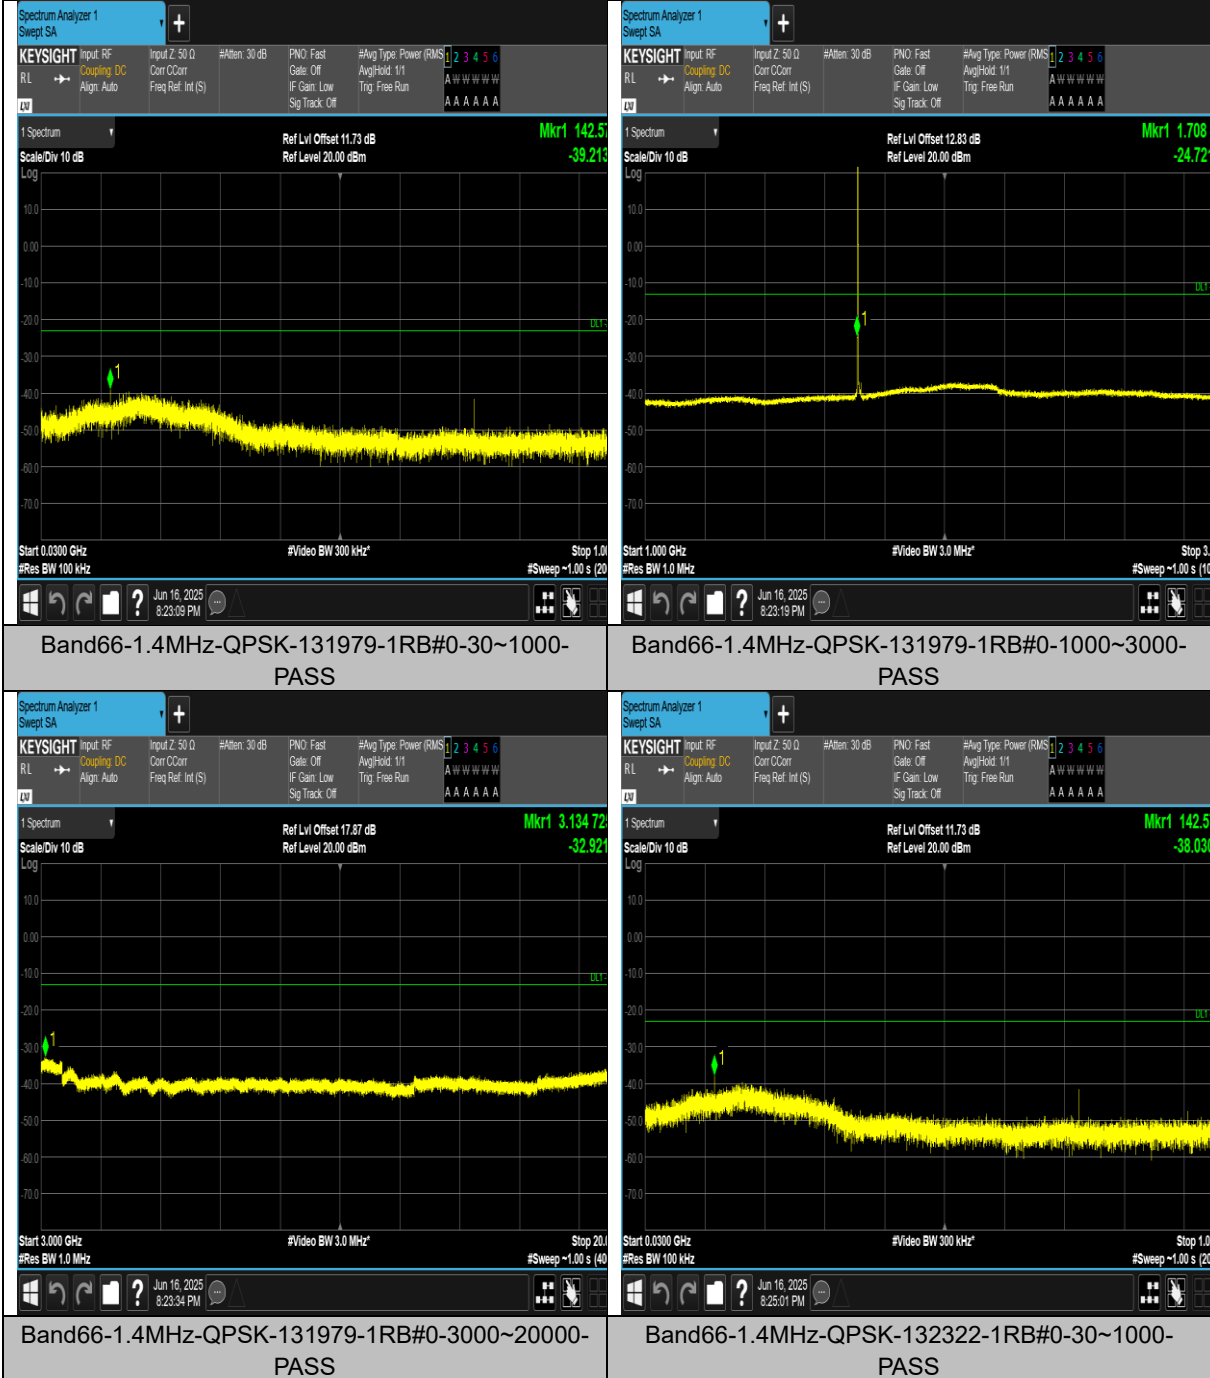

BUREAU VERITAS Test Report No.: PSU-QSU2506090109RF04

Band66	20MHz	QPSK	132322	1RB#0	1000~3000	-37.16	PASS
Band66	20MHz	QPSK	132322	1RB#0	3000~20000	-32.97	PASS
Band66	20MHz	QPSK	132572	1RB#0	30~1000	-38.14	PASS
Band66	20MHz	QPSK	132572	1RB#0	1000~3000	-31.30	PASS
Band66	20MHz	QPSK	132572	1RB#0	3000~20000	-33.11	PASS

Test Graphs