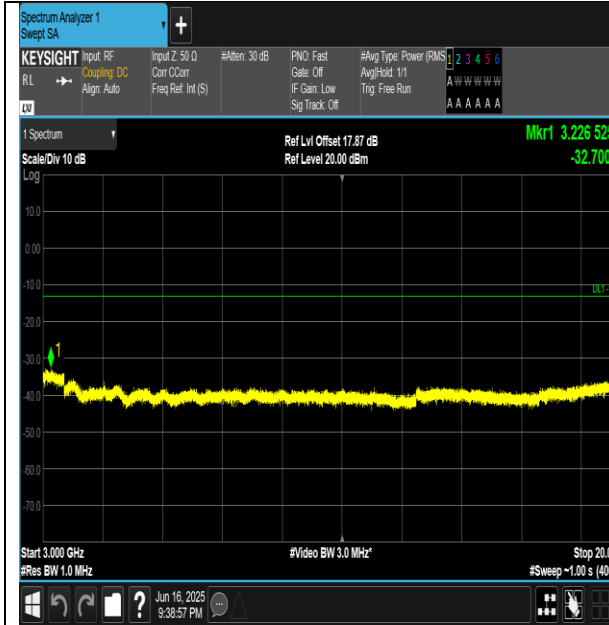

BUREAU VERITAS Test Report No.: PSU-QSU2506090109RF04