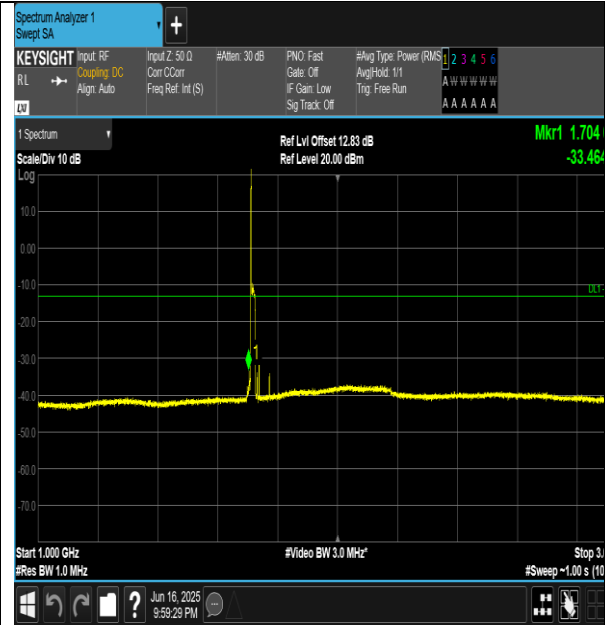

Band66-10MHz-QPSK-132622-1RB#0-3000~20000-PASS