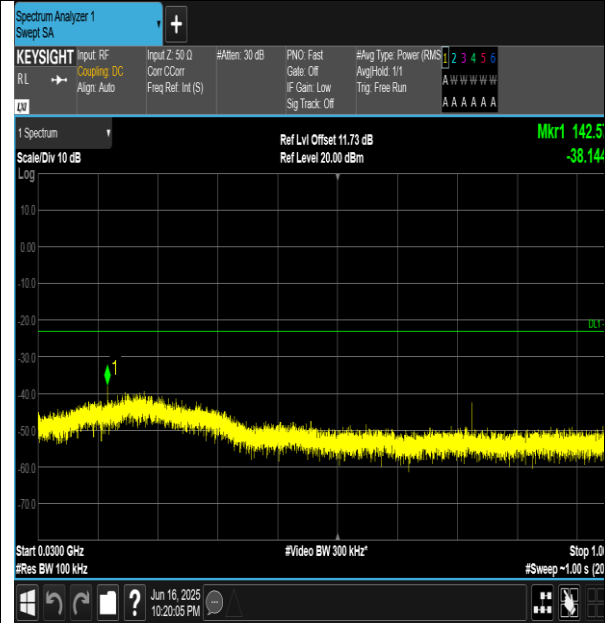

**BUREAU VERITAS** Test Report No.: PSU-QSU2506090109RF04

Band66-20MHz-QPSK-132322-1RB#0-30~1000-PASS

Band66-20MHz-QPSK-132322-1RB#0-1000~3000-PASS

Band66-20MHz-QPSK-132322-1RB#0-3000~20000-PASS

Band66-20MHz-QPSK-132572-1RB#0-30~1000-PASS