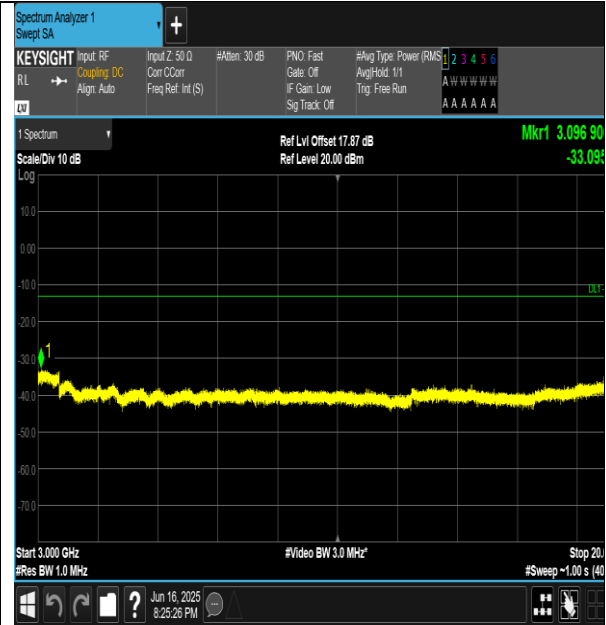

**Test Graphs**

**BUREAU VERITAS** Test Report No.: PSU-QSU2506090109RF04

Band66-1.4MHz-QPSK-132322-1RB#0-1000~3000-PASS

Band66-1.4MHz-QPSK-132322-1RB#0-3000~20000-PASS

Band66-1.4MHz-QPSK-132665-1RB#0-30~1000-PASS