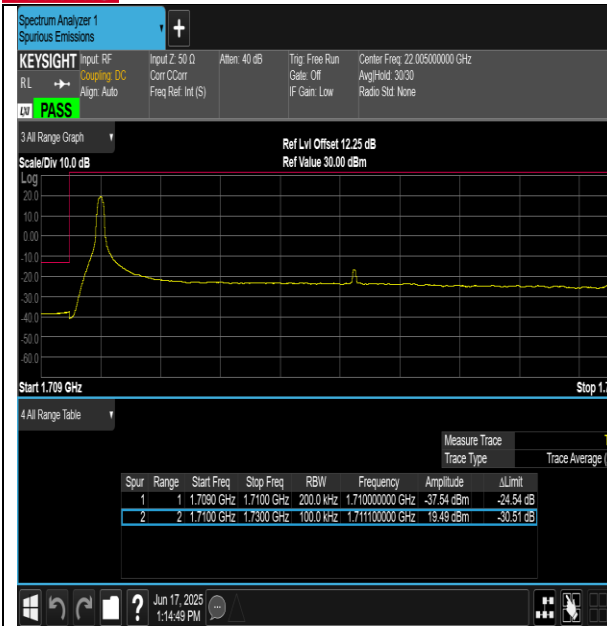

Band66-20MHz-QPSK-132072-100RB#0-PASS

**BUREAU VERITAS** Test Report No.: PSU-QSU2506090109RF04

**BUREAU VERITAS** Test Report No.: PSU-QSU2506090109RF04

**Band66-20MHz-16QAM-132572-1RB#99-PASS**

**Band66-20MHz-16QAM-132572-27RB#73-PASS**