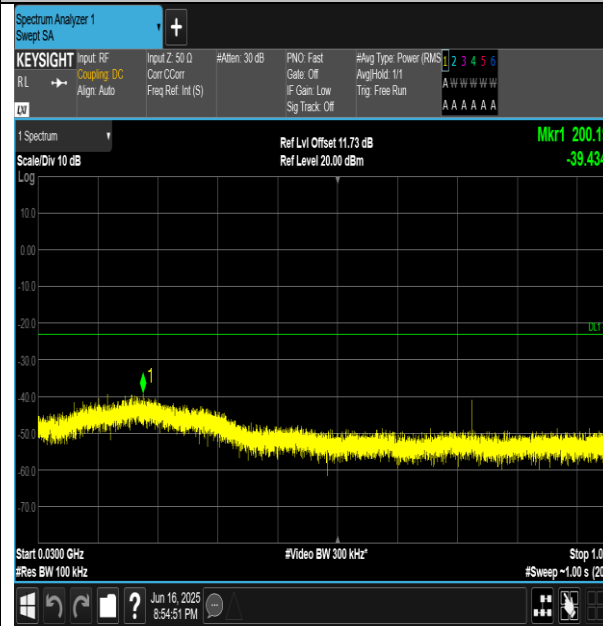

Band66-3MHz-QPSK-131987-1RB#0-3000~20000-PASS

**BUREAU VERITAS** Test Report No.: PSU-QSU2506090109RF04

Band66-3MHz-QPSK-132322-1RB#0-30~1000-PASS

Band66-3MHz-QPSK-132322-1RB#0-1000~3000-PASS

Band66-3MHz-QPSK-132322-1RB#0-3000~20000-PASS