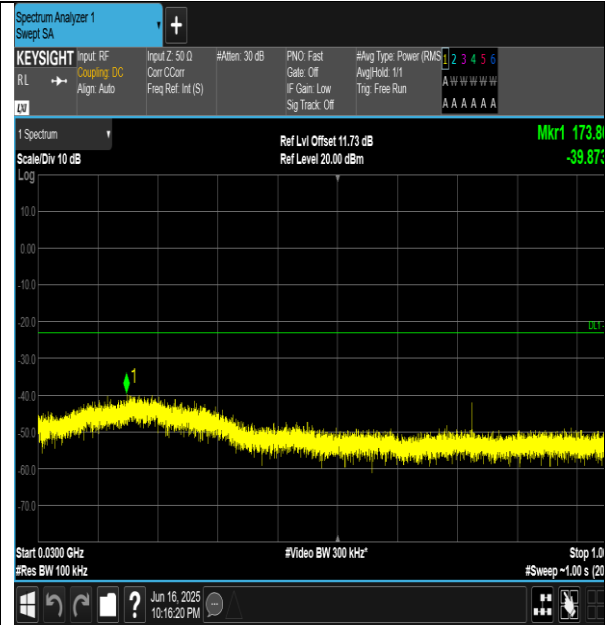

Band66-15MHz-QPSK-132597-1RB#0-1000~3000-PASS