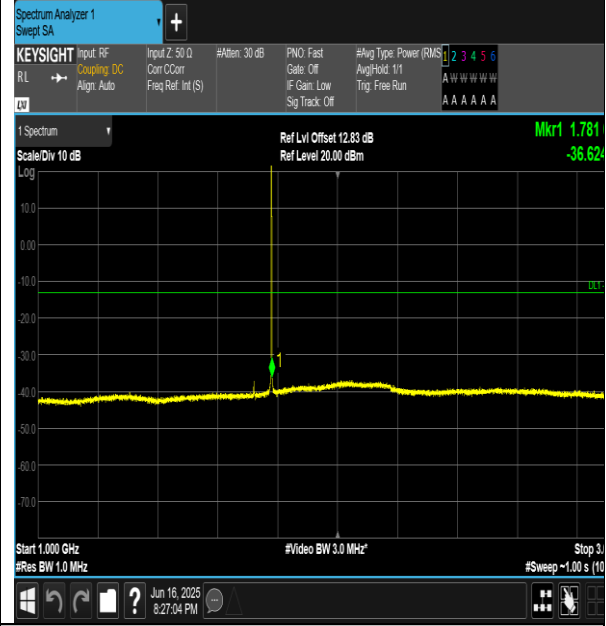

**Test Graphs**

**BUREAU VERITAS** Test Report No.: PSU-QSU2506090109RF04

Band66-1.4MHz-QPSK-132322-1RB#0-1000~3000-PASS

Band66-1.4MHz-QPSK-132322-1RB#0-3000~20000-PASS

Band66-1.4MHz-QPSK-132665-1RB#0-30~1000-PASS