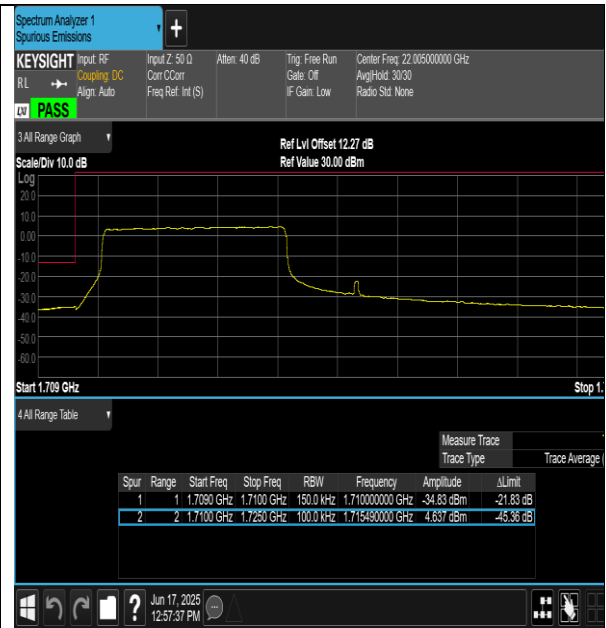

# BUREAU VERITAS Test Report No.: PSU-QSU2506090109RF04

**BUREAU VERITAS** Test Report No.: PSU-QSU2506090109RF04

**Band66-15MHz-QPSK-132597-1RB#74-PASS**

**Band66-15MHz-QPSK-132597-75RB#0-PASS**

**Band66-15MHz-16QAM-132047-1RB#0-PASS**

**Band66-15MHz-16QAM-132047-27RB#0-PASS**

**BUREAU VERITAS** Test Report No.: PSU-QSU2506090109RF04

Band66-15MHz-16QAM-132597-1RB#74-PASS

Band66-15MHz-16QAM-132597-27RB#48-PASS

Band66-20MHz-QPSK-132072-1RB#0-PASS