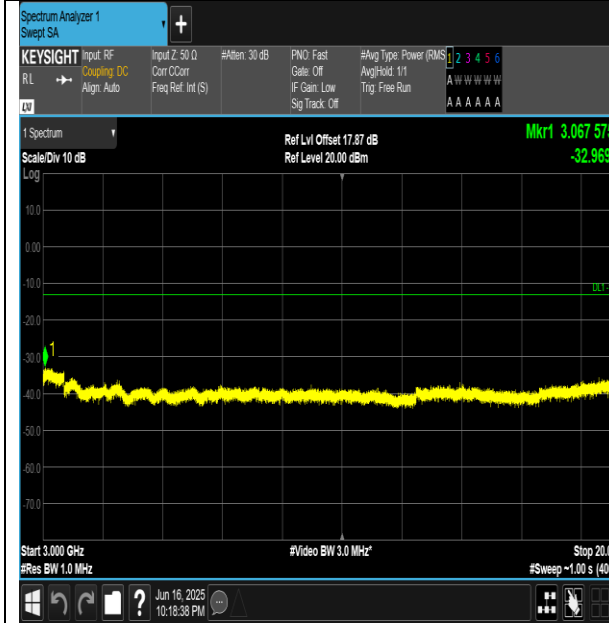

Band66-20MHz-QPSK-132322-1RB#0-30~1000-PASS