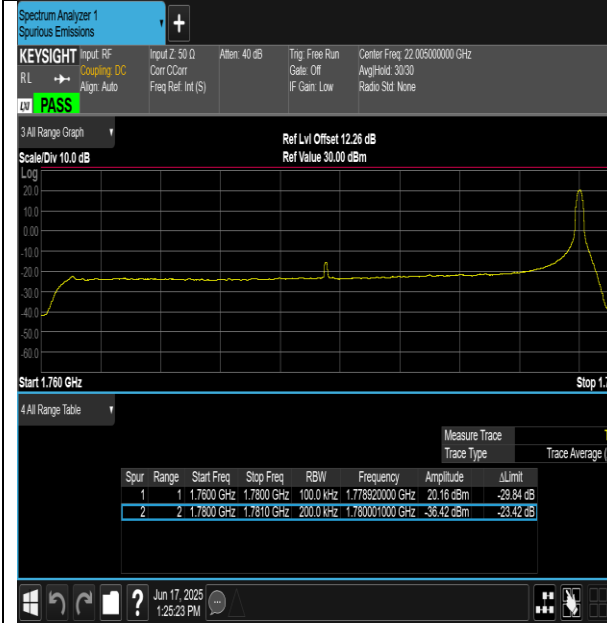

Band66-20MHz-QPSK-132072-100RB#0-PASS

**BUREAU VERITAS** Test Report No.: PSU-QSU2506090109RF04

**BUREAU VERITAS** Test Report No.: PSU-QSU2506090109RF04

**Band66-20MHz-16QAM-132572-1RB#99-PASS**

**Band66-20MHz-16QAM-132572-27RB#73-PASS**