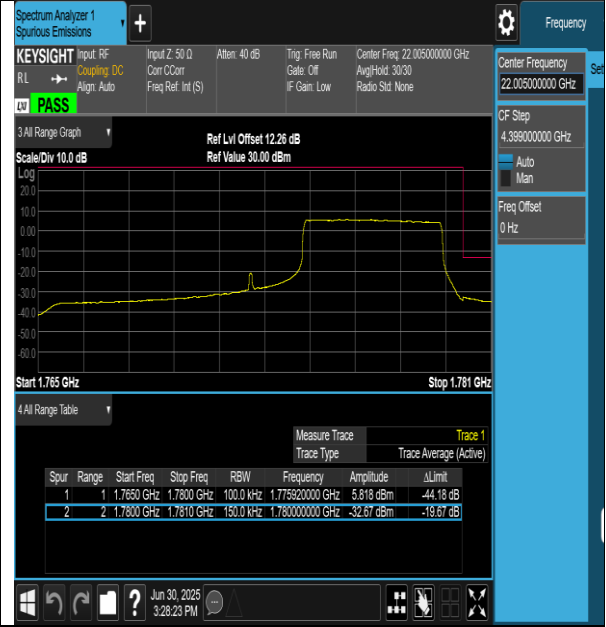

**Band66-15MHz-16QAM-132047-27RB#0-PASS**

**BUREAU VERITAS** Test Report No.: PSU-QSU2506090109RF04

Band66-15MHz-16QAM-132597-1RB#74-PASS

Band66-15MHz-16QAM-132597-27RB#48-PASS

Band66-20MHz-QPSK-132072-1RB#0-PASS

Band66-20MHz-QPSK-132072-100RB#0-PASS

**BUREAU VERITAS** Test Report No.: PSU-QSU2506090109RF04

**BUREAU VERITAS** Test Report No.: PSU-QSU2506090109RF04

**Band66-20MHz-16QAM-132572-1RB#99-PASS**

**Band66-20MHz-16QAM-132572-27RB#73-PASS**