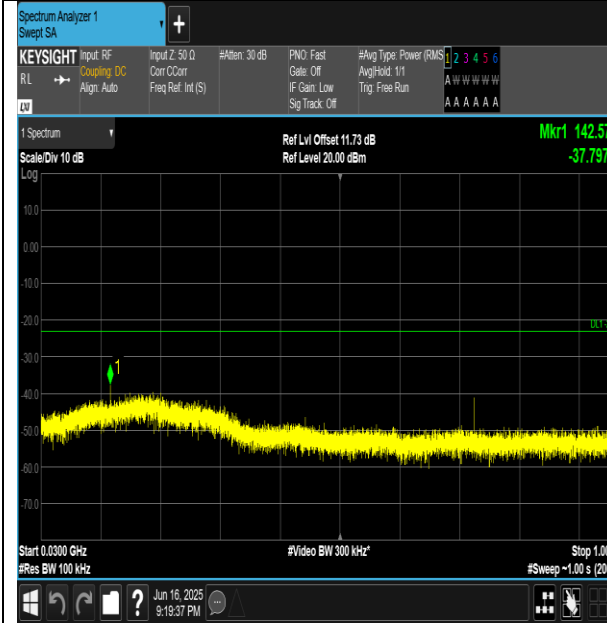

Band66-3MHz-QPSK-132657-1RB#0-30~1000-PASS

**BUREAU VERITAS** Test Report No.: PSU-QSU2506090109RF04

Band66-3MHz-QPSK-132657-1RB#0-1000~3000-PASS

Band66-3MHz-QPSK-132657-1RB#0-3000~20000-PASS

Band66-5MHz-QPSK-131997-1RB#0-30~1000-PASS