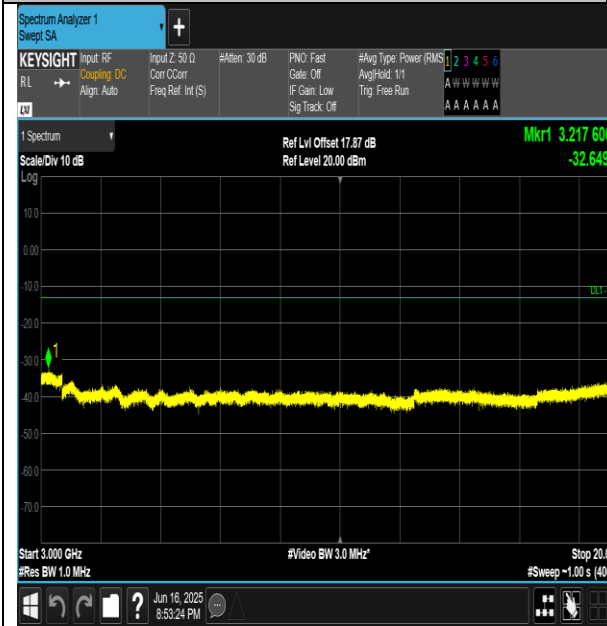

Band66-3MHz-QPSK-131987-1RB#0-3000~20000-PASS

**BUREAU VERITAS** Test Report No.: PSU-QSU2506090109RF04

Band66-3MHz-QPSK-132322-1RB#0-30~1000-PASS

Band66-3MHz-QPSK-132322-1RB#0-1000~3000-PASS

Band66-3MHz-QPSK-132322-1RB#0-3000~20000-PASS