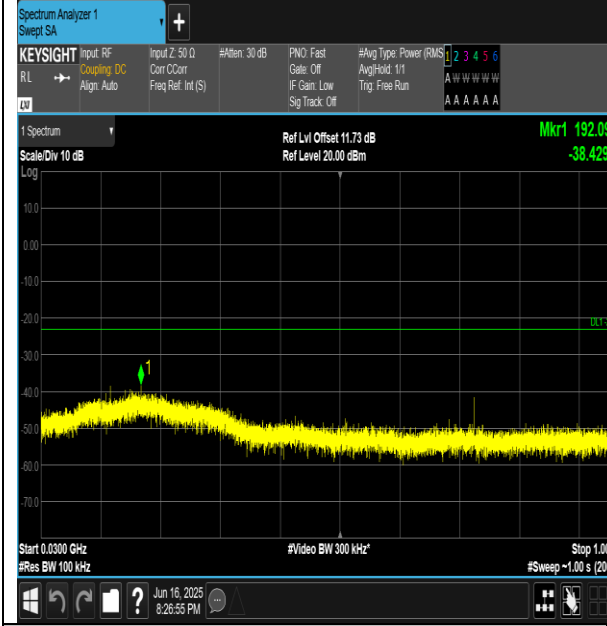

**Test Graphs**

**BUREAU VERITAS** Test Report No.: PSU-QSU2506090109RF04

Band66-1.4MHz-QPSK-132322-1RB#0-1000~3000-PASS

Band66-1.4MHz-QPSK-132322-1RB#0-3000~20000-PASS

Band66-1.4MHz-QPSK-132665-1RB#0-30~1000-PASS