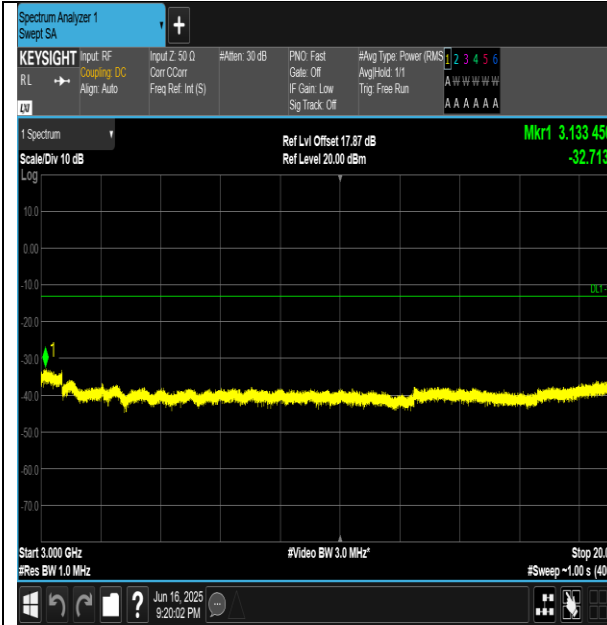

**BUREAU VERITAS** Test Report No.: PSU-QSU2506090109RF04

Band66-5MHz-QPSK-131997-1RB#0-3000~20000-PASS

Band66-5MHz-QPSK-132322-1RB#0-30~1000-PASS

Band66-5MHz-QPSK-132322-1RB#0-1000~3000-PASS

Band66-5MHz-QPSK-132322-1RB#0-3000~20000-PASS