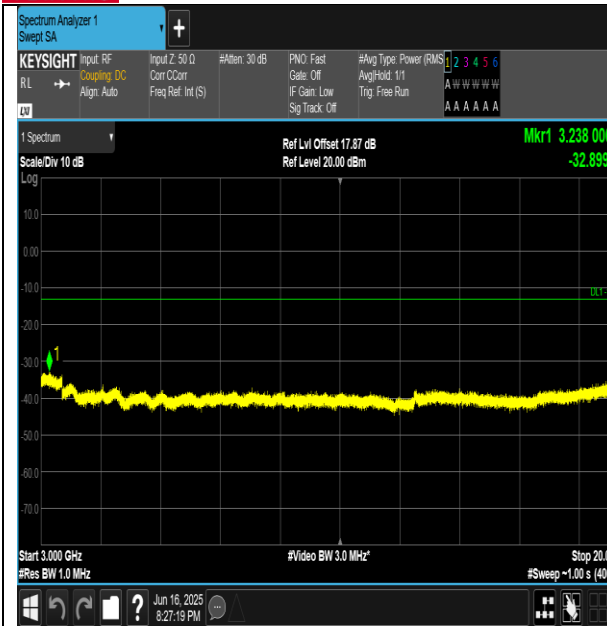

BUREAU VERITAS Test Report No.: PSU-QSU2506090109RF04

Band66-1.4MHz-QPSK-132665-1RB#0-3000~20000-PASS