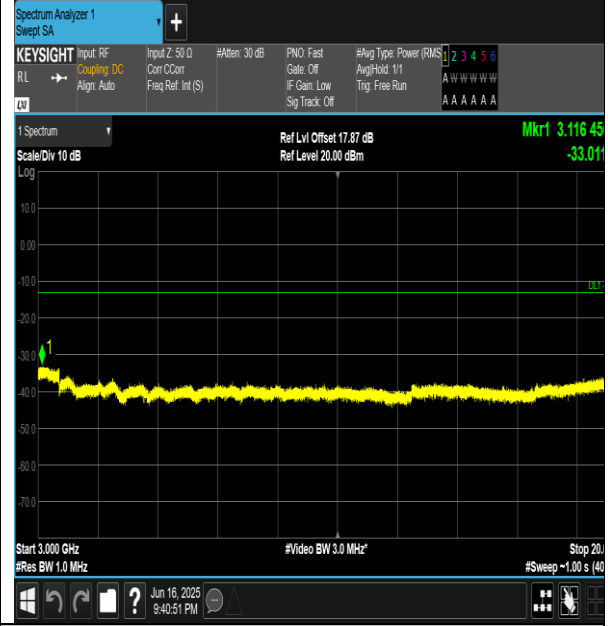

**BUREAU VERITAS** Test Report No.: PSU-QSU2506090109RF04

Band66-10MHz-QPSK-132322-1RB#0-3000~20000-PASS

Band66-10MHz-QPSK-132622-1RB#0-30~1000-PASS

Band66-10MHz-QPSK-132622-1RB#0-1000~3000-PASS

Band66-10MHz-QPSK-132622-1RB#0-3000~20000-PASS