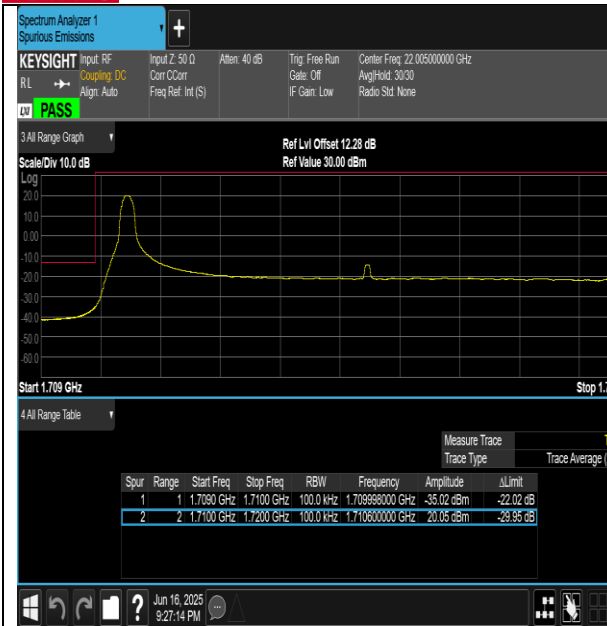

**BUREAU VERITAS** Test Report No.: PSU-QSU2506090109RF04

**Band66-10MHz-QPSK-132622-1RB#49-PASS**

**Band66-10MHz-QPSK-132622-50RB#0-PASS**

**Band66-10MHz-16QAM-132022-1RB#0-PASS**

**Band66-10MHz-16QAM-132022-27RB#0-PASS**