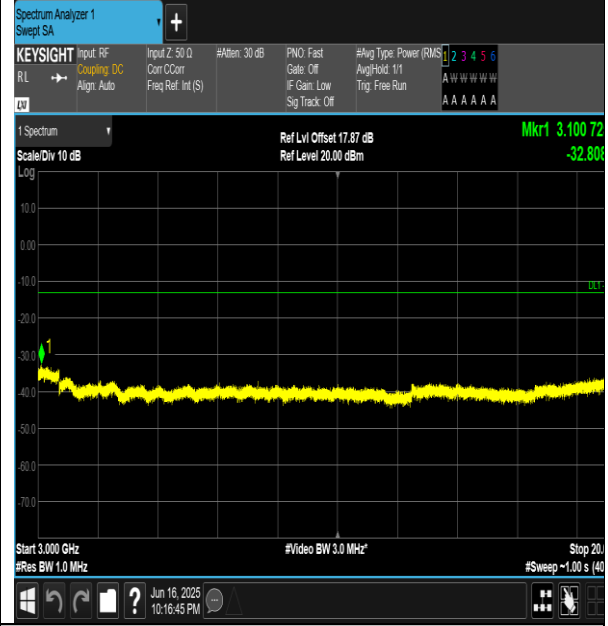

**BUREAU VERITAS** Test Report No.: PSU-QSU2506090109RF04

Band66-15MHz-QPSK-132597-1RB#0-3000~20000-PASS

Band66-20MHz-QPSK-132072-1RB#0-30~1000-PASS

Band66-20MHz-QPSK-132072-1RB#0-1000~3000-PASS

Band66-20MHz-QPSK-132072-1RB#0-3000~20000-PASS