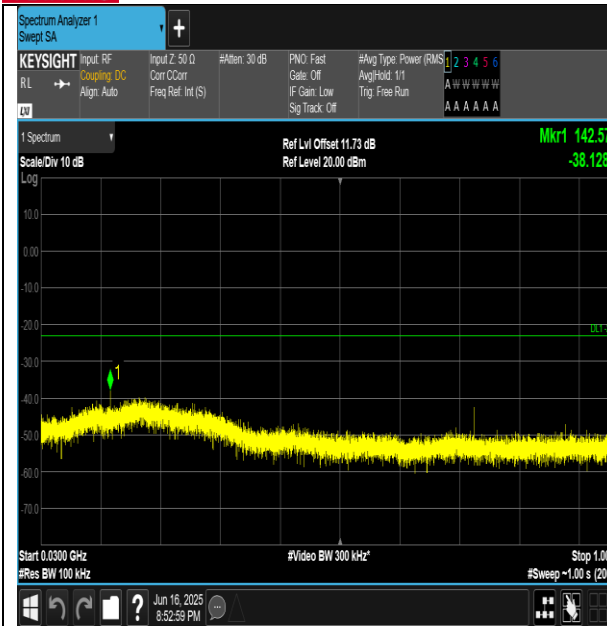

BUREAU VERITAS Test Report No.: PSU-QSU2506090109RF04

Band66-3MHz-QPSK-132322-1RB#0-30~1000-PASS