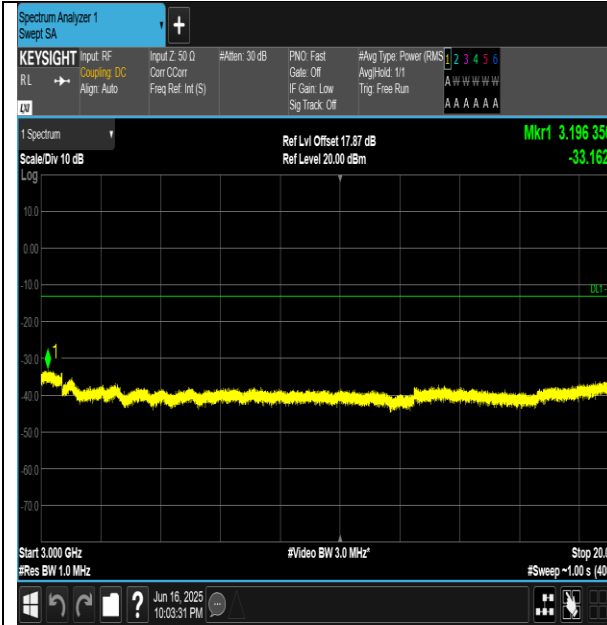

BUREAU VERITAS Test Report No.: PSU-QSU2506090109RF04