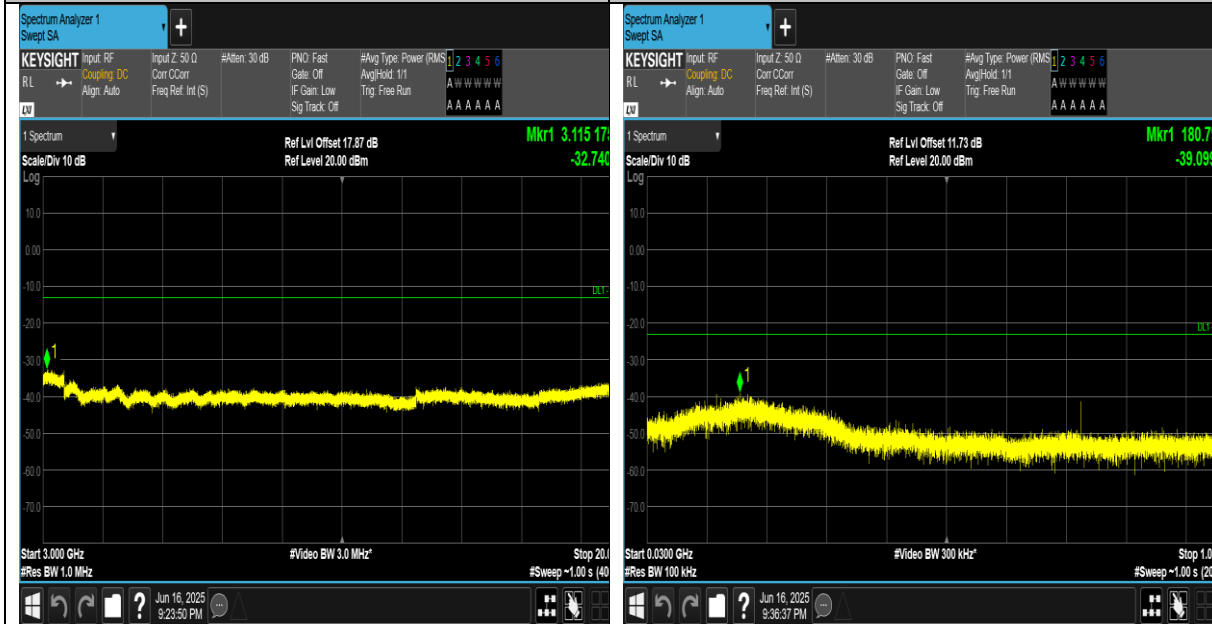

Band66-5MHz-QPSK-132647-1RB#0-30~1000-PASS

Band66-5MHz-QPSK-132647-1RB#0-1000~3000-PASS