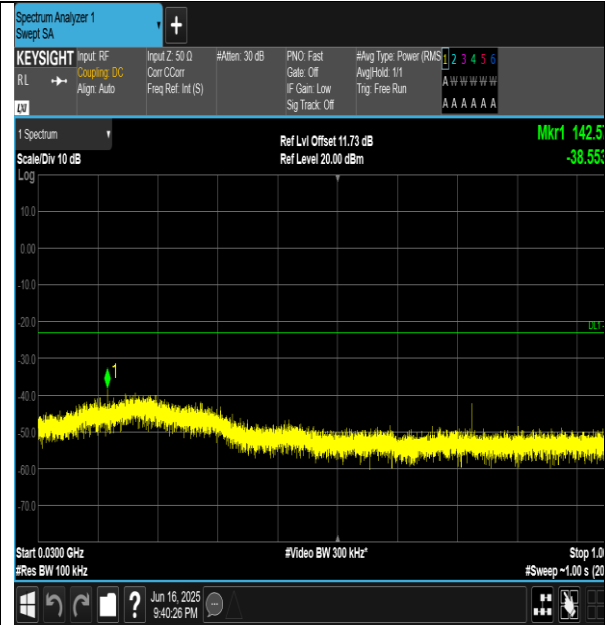

Band66-10MHz-QPSK-132322-1RB#0-1000~3000-PASS