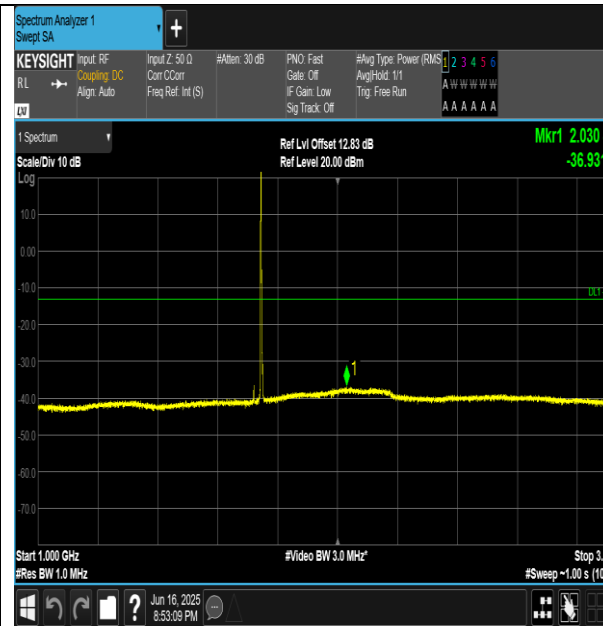

BUREAU VERITAS Test Report No.: PSU-QSU2506090109RF04

Band66-3MHz-QPSK-132322-1RB#0-1000~3000-PASS