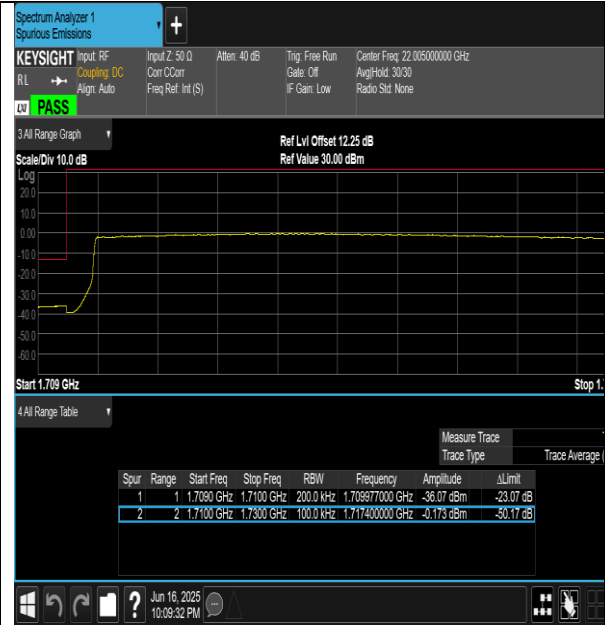

**Band66-15MHz-16QAM-132047-27RB#0-PASS**

**BUREAU VERITAS** Test Report No.: PSU-QSU2506090109RF04

Band66-15MHz-16QAM-132597-1RB#74-PASS

Band66-15MHz-16QAM-132597-27RB#48-PASS

Band66-20MHz-QPSK-132072-1RB#0-PASS

Band66-20MHz-QPSK-132072-100RB#0-PASS

**BUREAU VERITAS** Test Report No.: PSU-QSU2506090109RF04

**BUREAU VERITAS** Test Report No.: PSU-QSU2506090109RF04

**Band66-20MHz-16QAM-132572-1RB#99-PASS**

**Band66-20MHz-16QAM-132572-27RB#73-PASS**