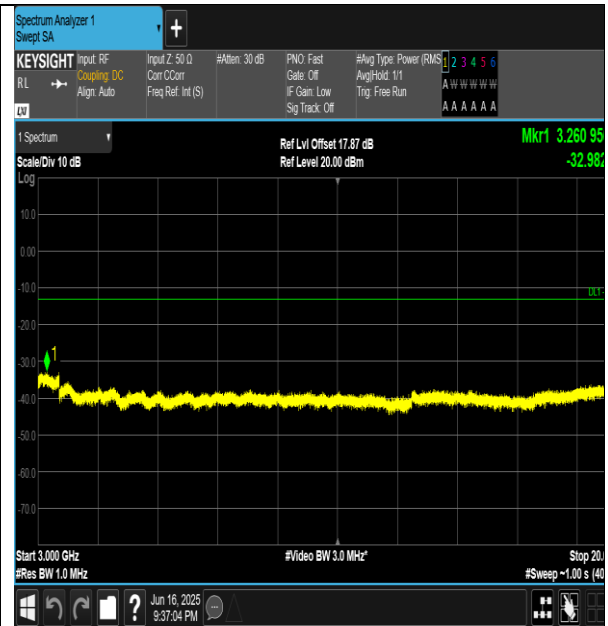

Band66-10MHz-QPSK-132022-1RB#0-30~1000-PASS