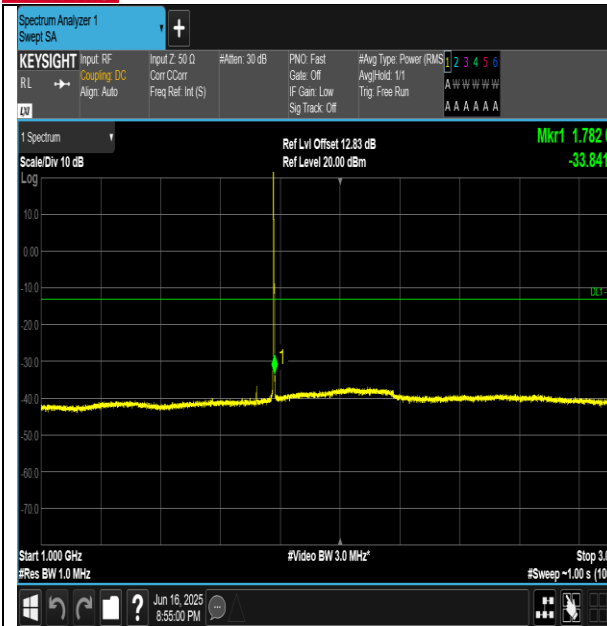

BUREAU VERITAS Test Report No.: PSU-QSU2506090109RF04

Band66-3MHz-QPSK-132657-1RB#0-1000~3000-PASS