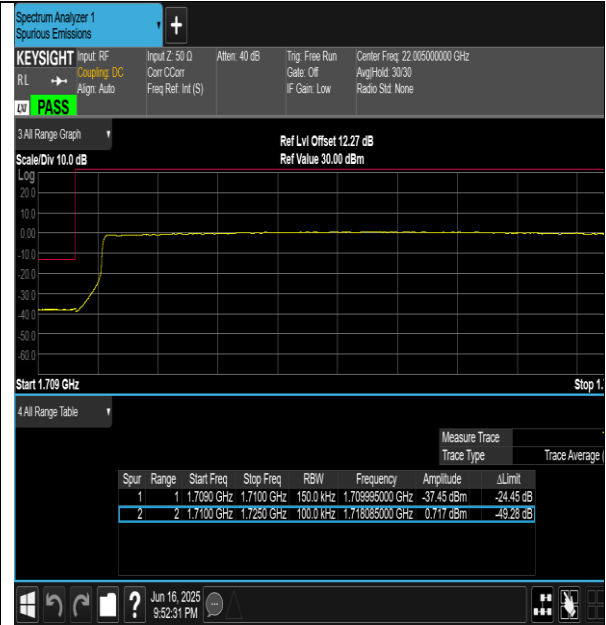

# BUREAU VERITAS Test Report No.: PSU-QSU2506090109RF04

**BUREAU VERITAS** Test Report No.: PSU-QSU2506090109RF04

**Band66-15MHz-QPSK-132597-1RB#74-PASS**

**Band66-15MHz-QPSK-132597-75RB#0-PASS**

**Band66-15MHz-16QAM-132047-1RB#0-PASS**

**Band66-15MHz-16QAM-132047-27RB#0-PASS**

**BUREAU VERITAS** Test Report No.: PSU-QSU2506090109RF04

Band66-15MHz-16QAM-132597-1RB#74-PASS

Band66-15MHz-16QAM-132597-27RB#48-PASS

Band66-20MHz-QPSK-132072-1RB#0-PASS