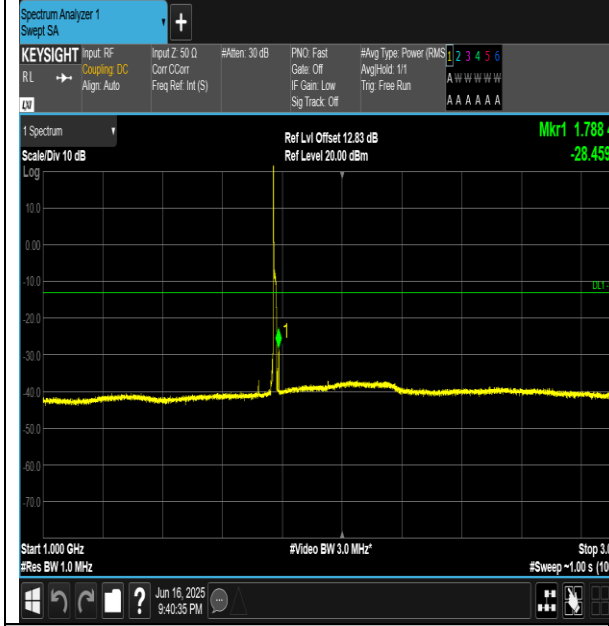

Band66-10MHz-QPSK-132322-1RB#0-3000~20000-PASS