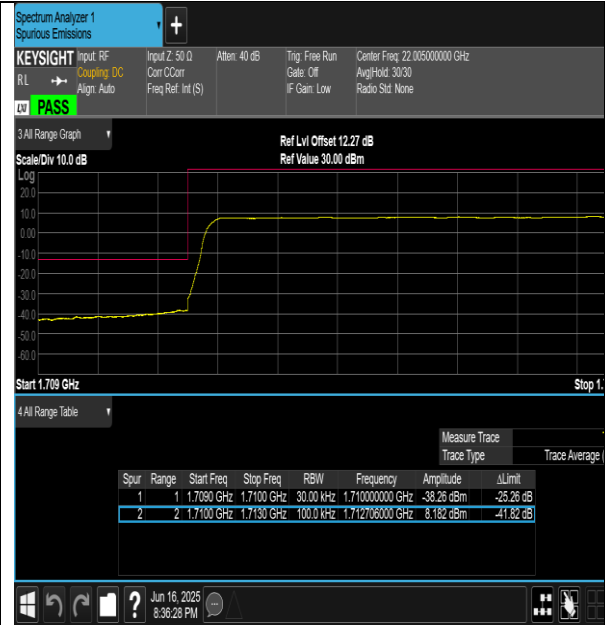

Band66-3MHz-QPSK-132657-15RB#0-PASS