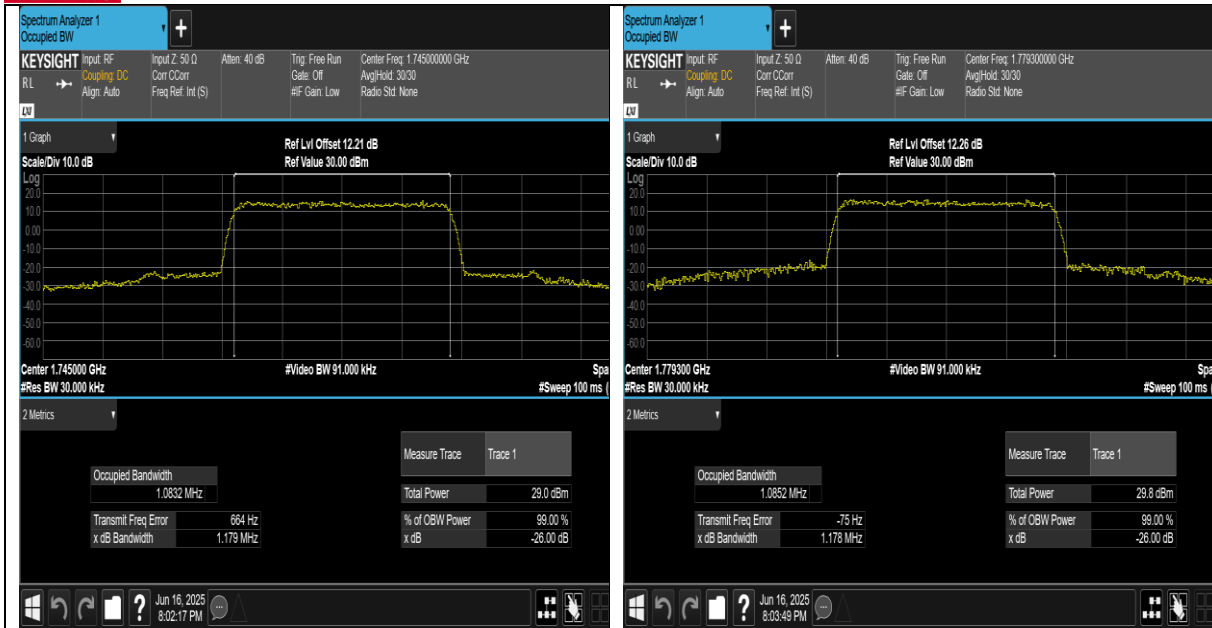

BUREAU VERITAS Test Report No.: PSU-QSU2506090109RF04

Band66-3MHz-QPSK-131987-15RB#0-PASS

Band66-3MHz-QPSK-132322-15RB#0-PASS