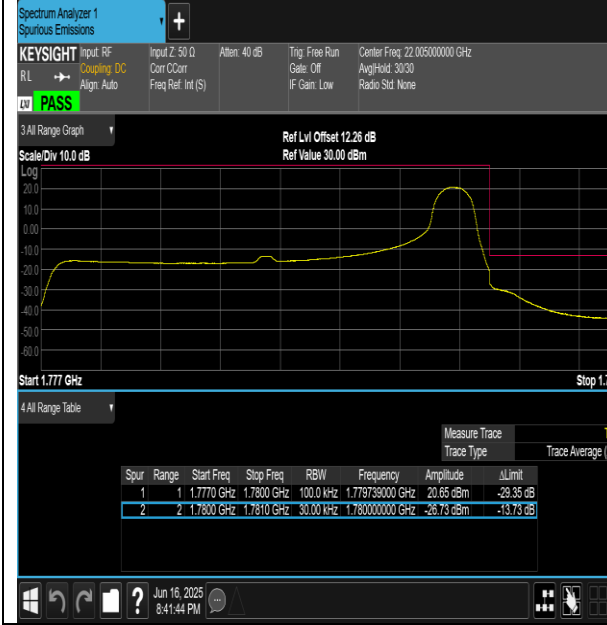

Band66-3MHz-16QAM-131987-1RB#0-PASS