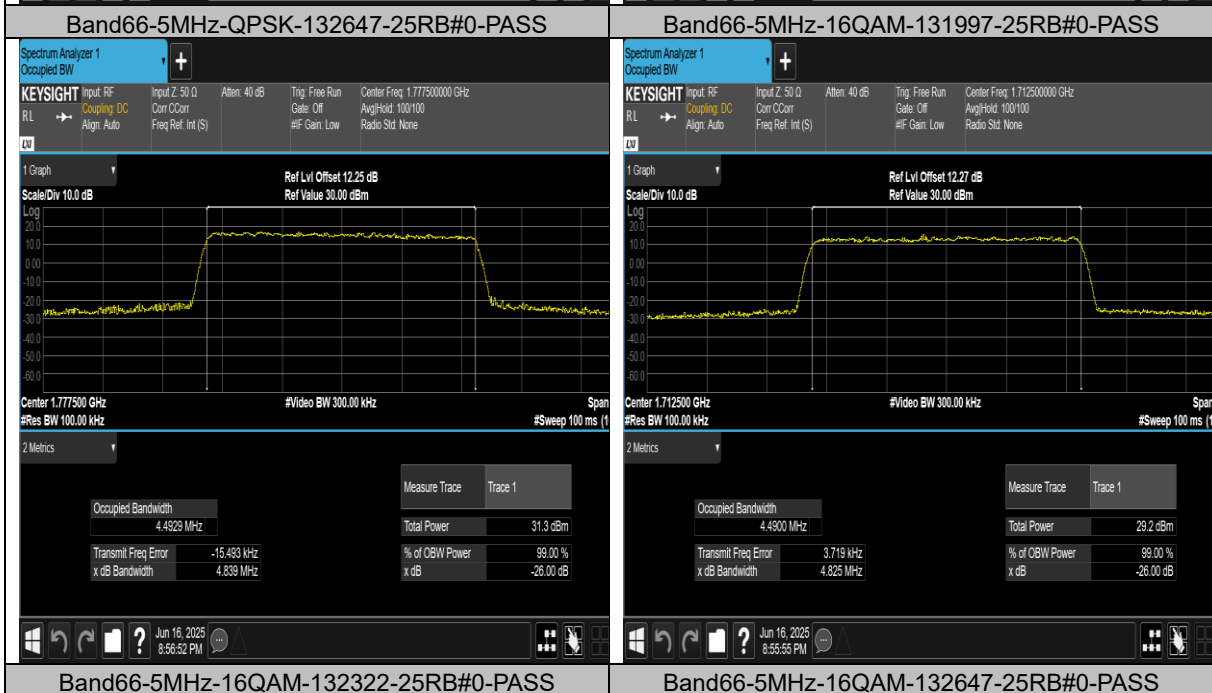

BUREAU VERITAS Test Report No.: PSU-QSU2506090109RF04