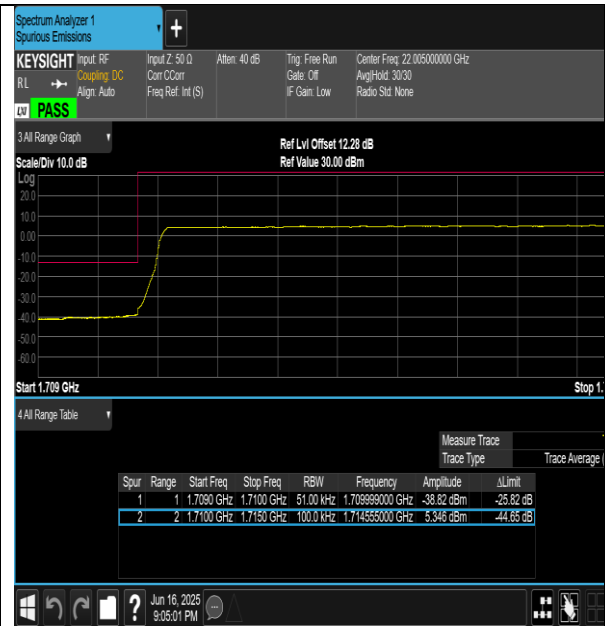

Band66-5MHz-QPSK-132647-25RB#0-PASS