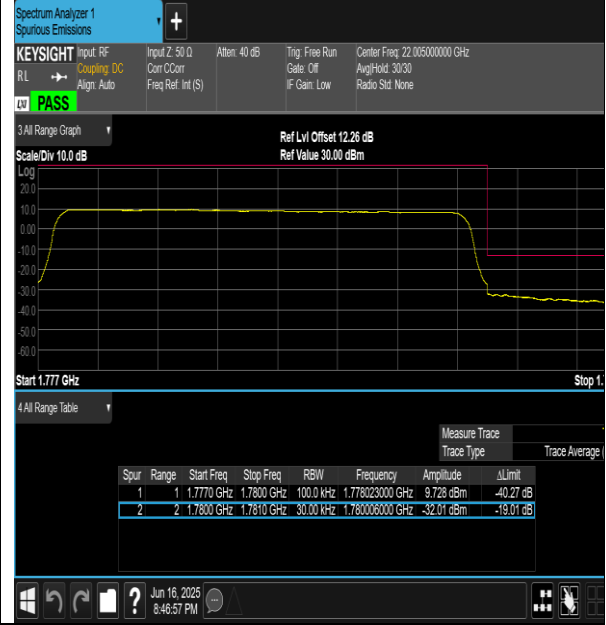

**BUREAU VERITAS** Test Report No.: PSU-QSU2506090109RF04

**Band66-3MHz-QPSK-132657-1RB#14-PASS**

**Band66-3MHz-QPSK-132657-15RB#0-PASS**

**Band66-3MHz-16QAM-131987-1RB#0-PASS**

**Band66-3MHz-16QAM-131987-15RB#0-PASS**