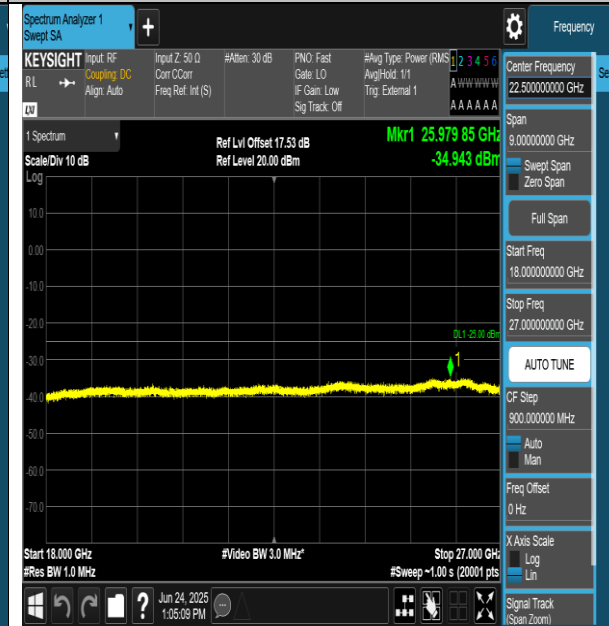

**BUREAU VERITAS** Test Report No.: PSU-QSU2506090109RF04

Band41-20MHz-QPSK-40620-1RB#0-30~1000-PASS

Band41-20MHz-QPSK-40620-1RB#0-1000~3000-PASS

Band41-20MHz-QPSK-40620-1RB#0-3000~18000-PASS

Band41-20MHz-QPSK-40620-1RB#0-18000~27000-PASS

**BUREAU VERITAS** Test Report No.: PSU-QSU2506090109RF04

Band41-20MHz-QPSK-41490-1RB#0-30~1000-PASS

Band41-20MHz-QPSK-41490-1RB#0-1000~3000-PASS

Band41-20MHz-QPSK-41490-1RB#0-3000~18000-PASS

Band41-20MHz-QPSK-41490-1RB#0-18000~27000-PASS

Voltage										
Band	Bandwidth	Modulation	Channel	RB Configuration	Voltage [Vdc]	Temperature (°C)	Deviation (Hz)	Deviation (ppm)	Limit (ppm)	Verdict
Band4_1	10MHz	QPSK	39700	50RB#0	VN	NT	3250.00	1.299480	±2.5	PASS
Band4_1	10MHz	QPSK	39700	50RB#0	VL	NT	2550.00	1.019592	±2.5	PASS
Band4_1	10MHz	QPSK	39700	50RB#0	VH	NT	1490.00	0.595762	±2.5	PASS
Band4_1	10MHz	QPSK	41540	50RB#0	VN	NT	2710.00	1.009311	±2.5	PASS
Band4_1	10MHz	QPSK	41540	50RB#0	VL	NT	3470.00	1.292365	±2.5	PASS
Band4_1	10MHz	QPSK	41540	50RB#0	VH	NT	4540.00	1.690875	±2.5	PASS