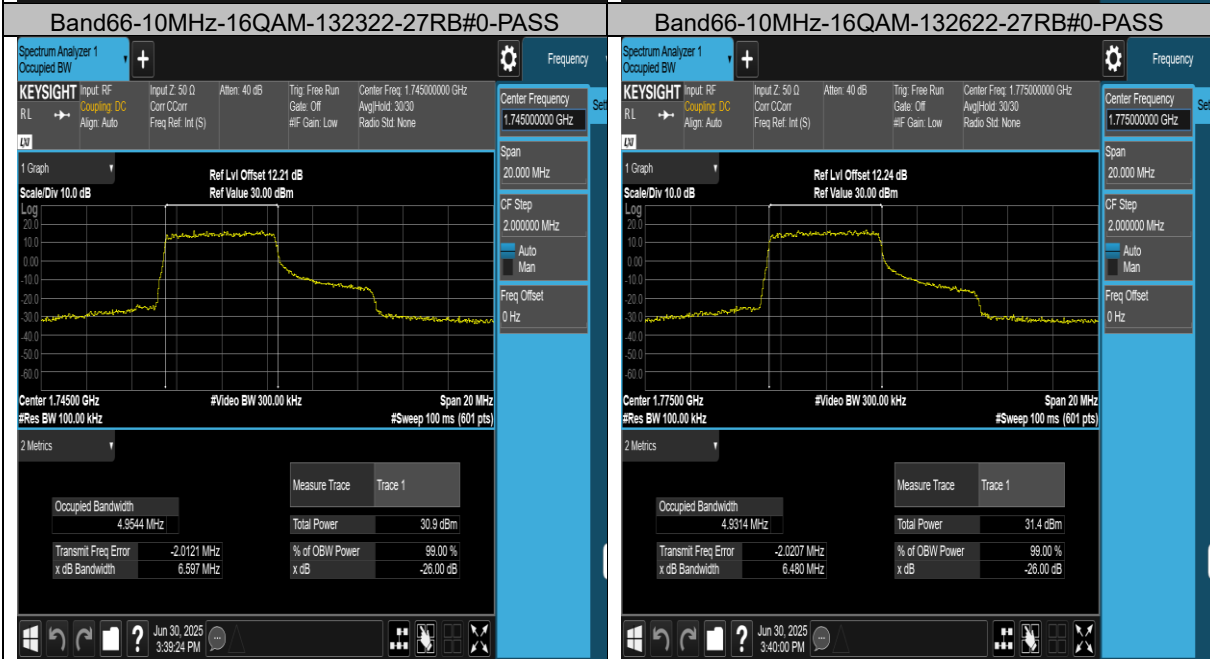

BUREAU VERITAS Test Report No.: PSU-QSU2506090109RF04