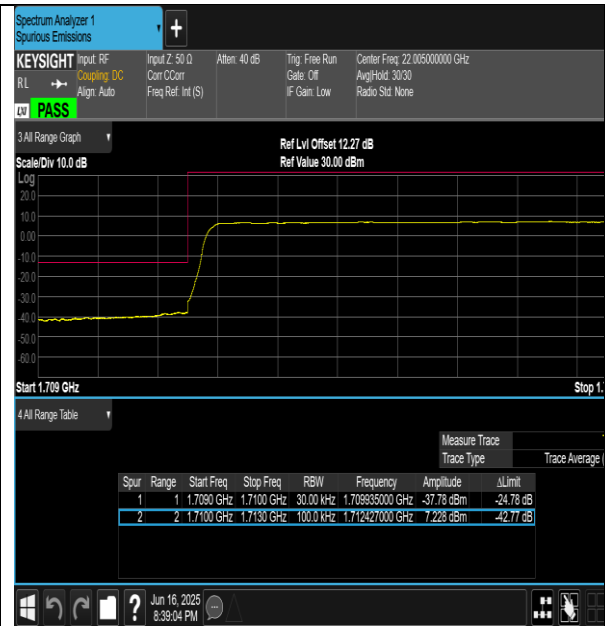

Band66-3MHz-16QAM-132657-15RB#0-PASS