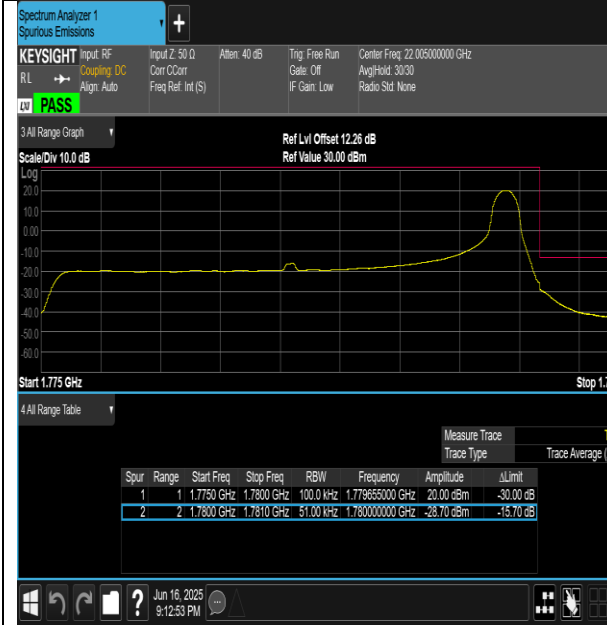

Band66-10MHz-QPSK-132022-1RB#0-PASS