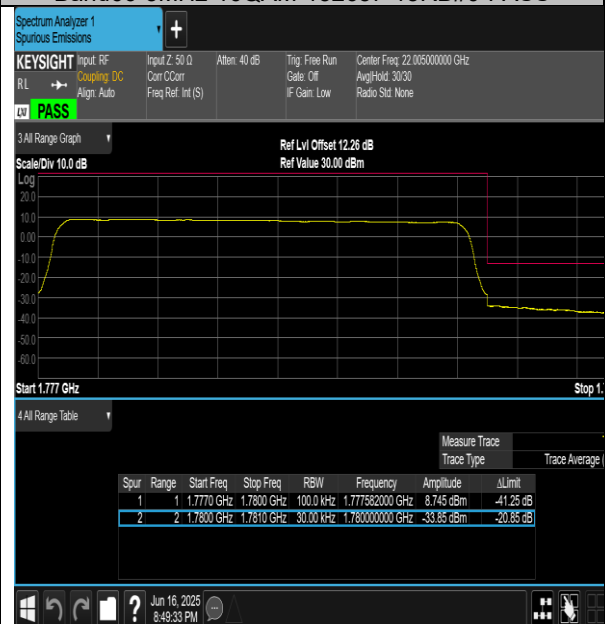

**BUREAU VERITAS** Test Report No.: PSU-QSU2506090109RF04

**Band66-3MHz-16QAM-132657-1RB#14-PASS**

**Band66-3MHz-16QAM-132657-15RB#0-PASS**

**Band66-5MHz-QPSK-131997-1RB#0-PASS**

**Band66-5MHz-QPSK-131997-25RB#0-PASS**