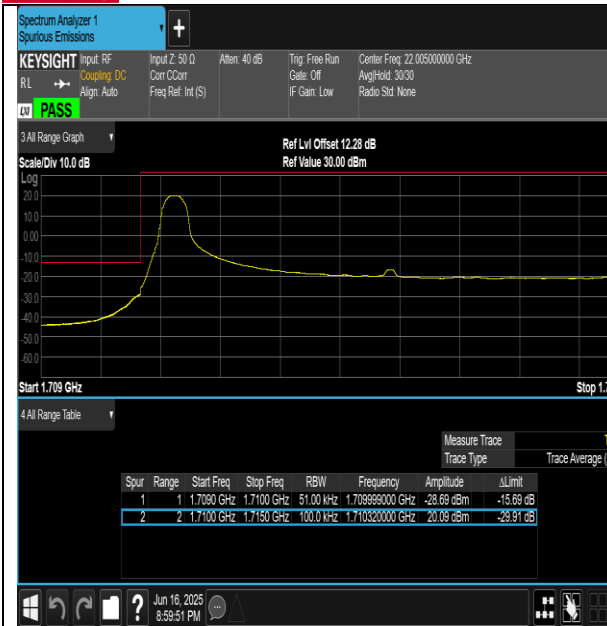

BUREAU VERITAS Test Report No.: PSU-QSU2506090109RF04

Band66-5MHz-QPSK-132647-1RB#24-PASS