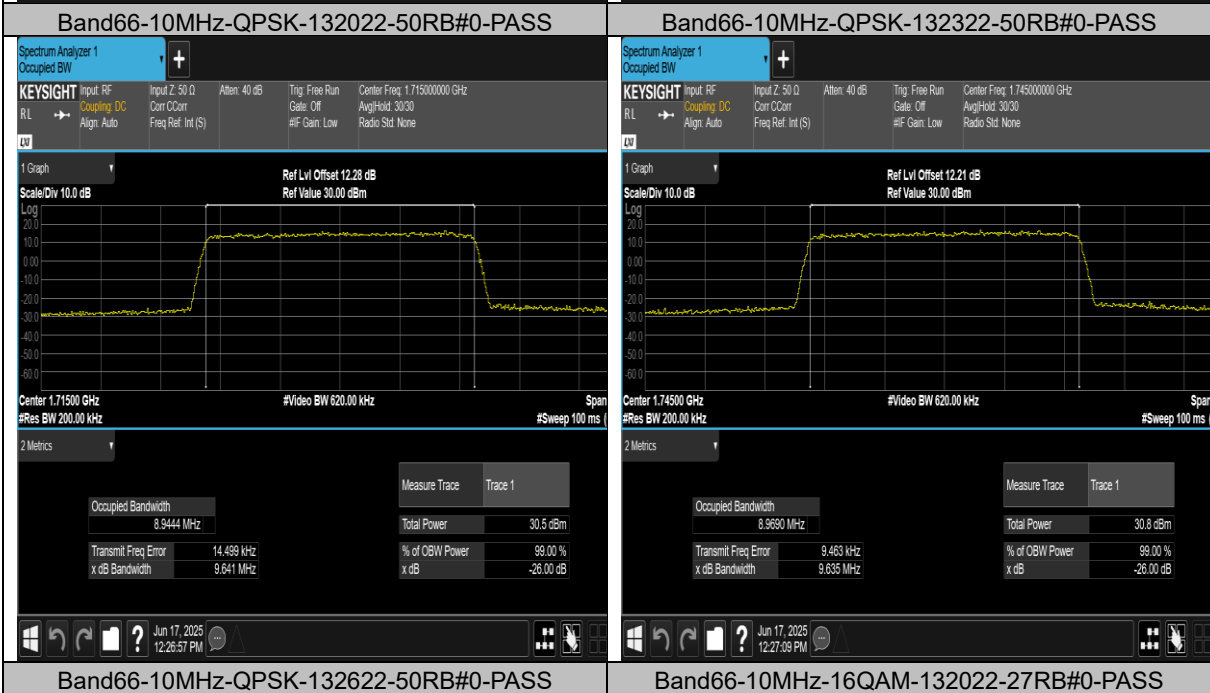

BUREAU VERITAS Test Report No.: PSU-QSU2506090109RF04