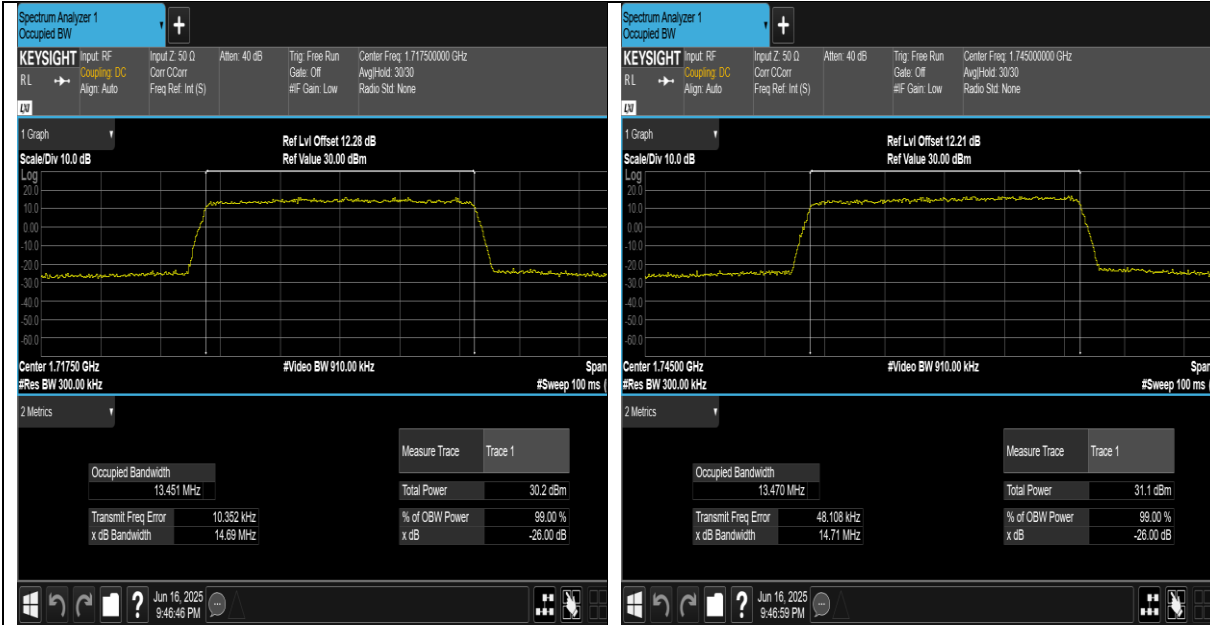

BUREAU VERITAS Test Report No.: PSU-QSU2506090109RF04