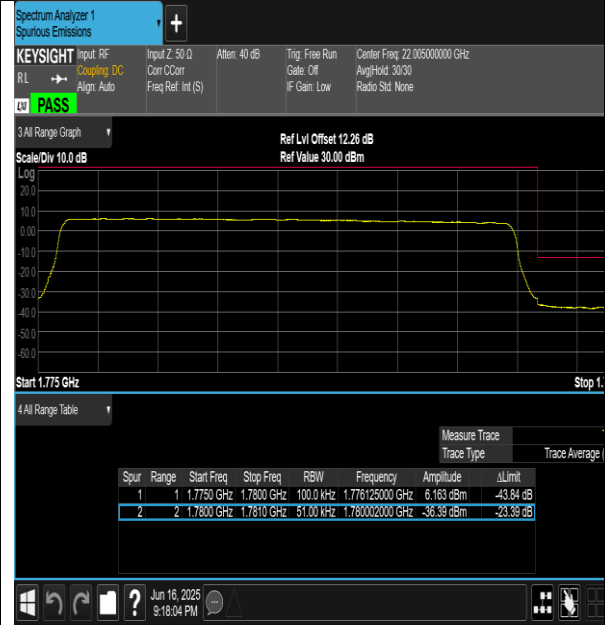

**BUREAU VERITAS** Test Report No.: PSU-QSU2506090109RF04

**Band66-5MHz-16QAM-132647-1RB#24-PASS**

**Band66-5MHz-16QAM-132647-25RB#0-PASS**

**Band66-10MHz-QPSK-132022-1RB#0-PASS**

**Band66-10MHz-QPSK-132022-50RB#0-PASS**