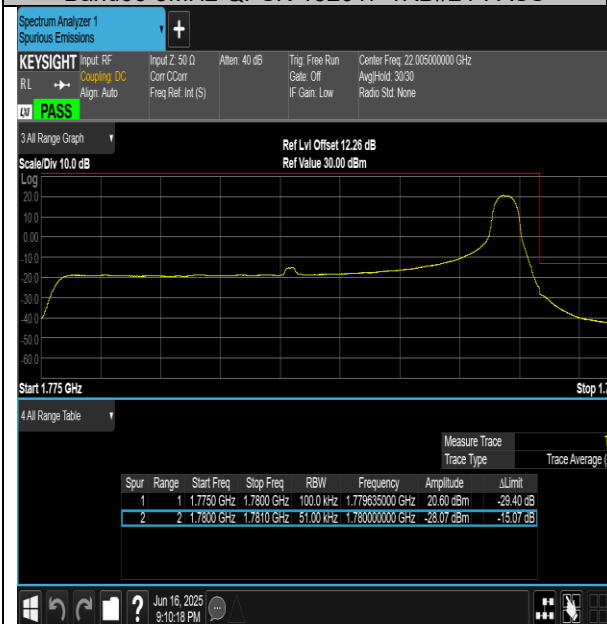

Band66-5MHz-16QAM-131997-1RB#0-PASS