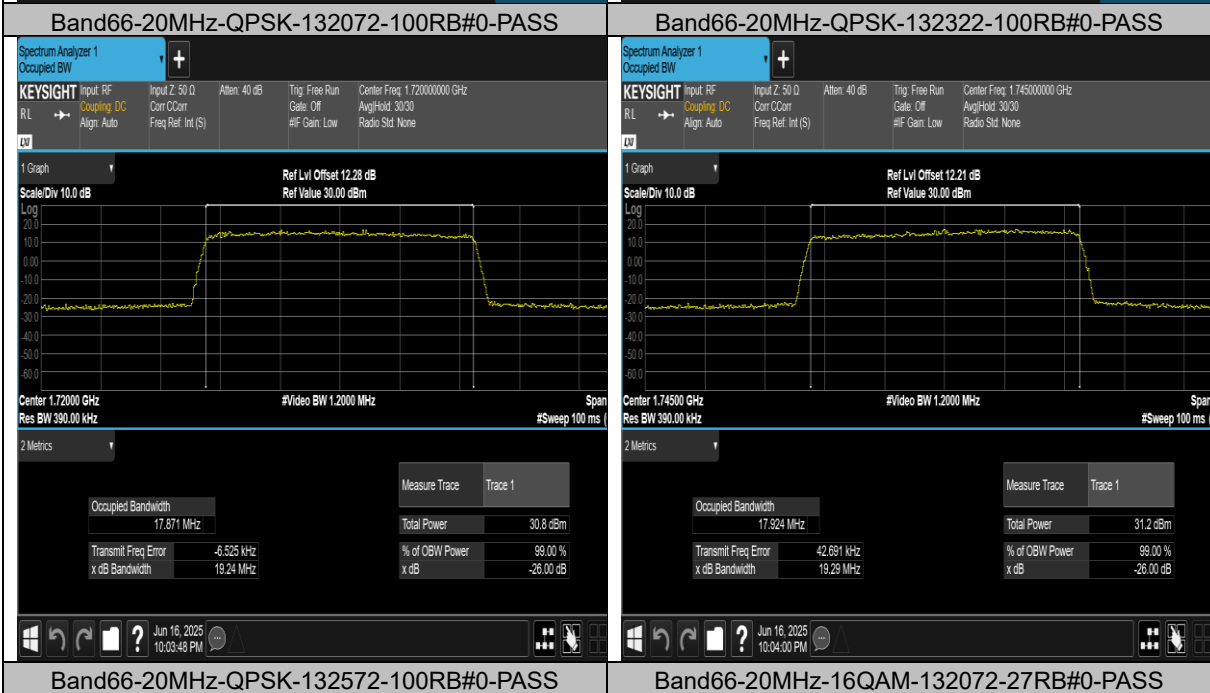

# BUREAU VERITAS Test Report No.: PSU-QSU2506090109RF04

**BUREAU VERITAS** Test Report No.: PSU-QSU2506090109RF04

**BUREAU VERITAS** Test Report No.: PSU-QSU2506090109RF04

**BUREAU VERITAS** Test Report No.: PSU-QSU2506090109RF04