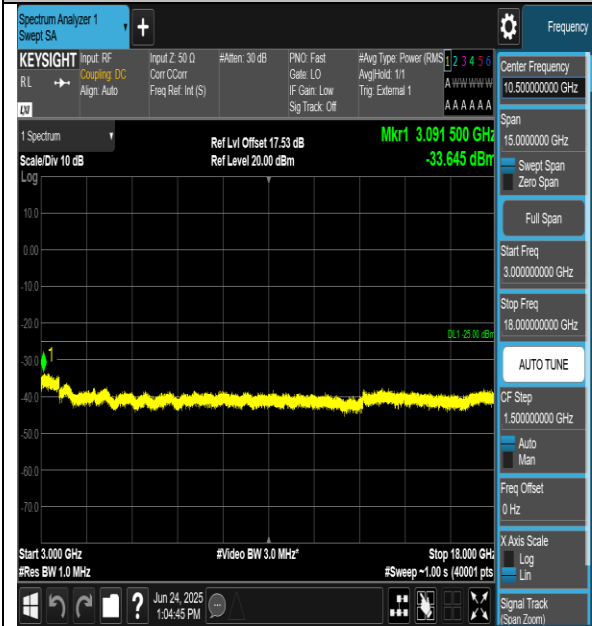

**BUREAU VERITAS** Test Report No.: PSU-QSU2506090109RF04

Band41-20MHz-QPSK-40620-1RB#0-30~1000-PASS

Band41-20MHz-QPSK-40620-1RB#0-1000~3000-PASS

Band41-20MHz-QPSK-40620-1RB#0-3000~18000-PASS

Band41-20MHz-QPSK-40620-1RB#0-18000~27000-PASS

**BUREAU VERITAS** Test Report No.: PSU-QSU2506090109RF04

Band41-20MHz-QPSK-41490-1RB#0-30~1000-PASS

Band41-20MHz-QPSK-41490-1RB#0-1000~3000-PASS

Band41-20MHz-QPSK-41490-1RB#0-3000~18000-PASS

Band41-20MHz-QPSK-41490-1RB#0-18000~27000-PASS