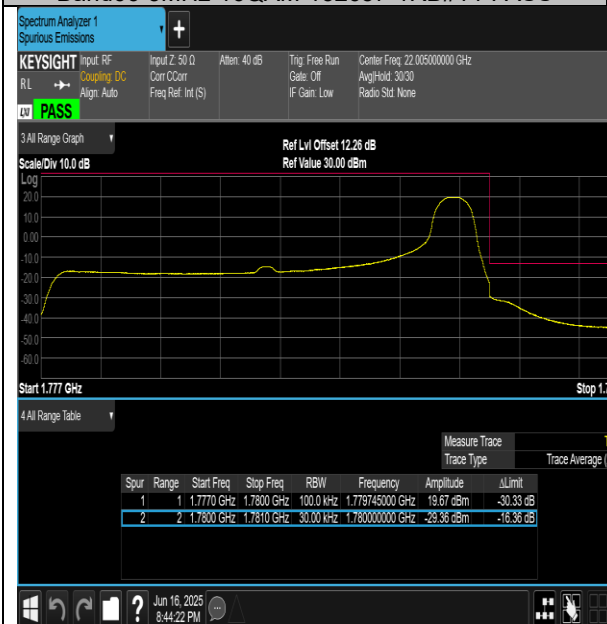

Band66-5MHz-QPSK-131997-1RB#0-PASS