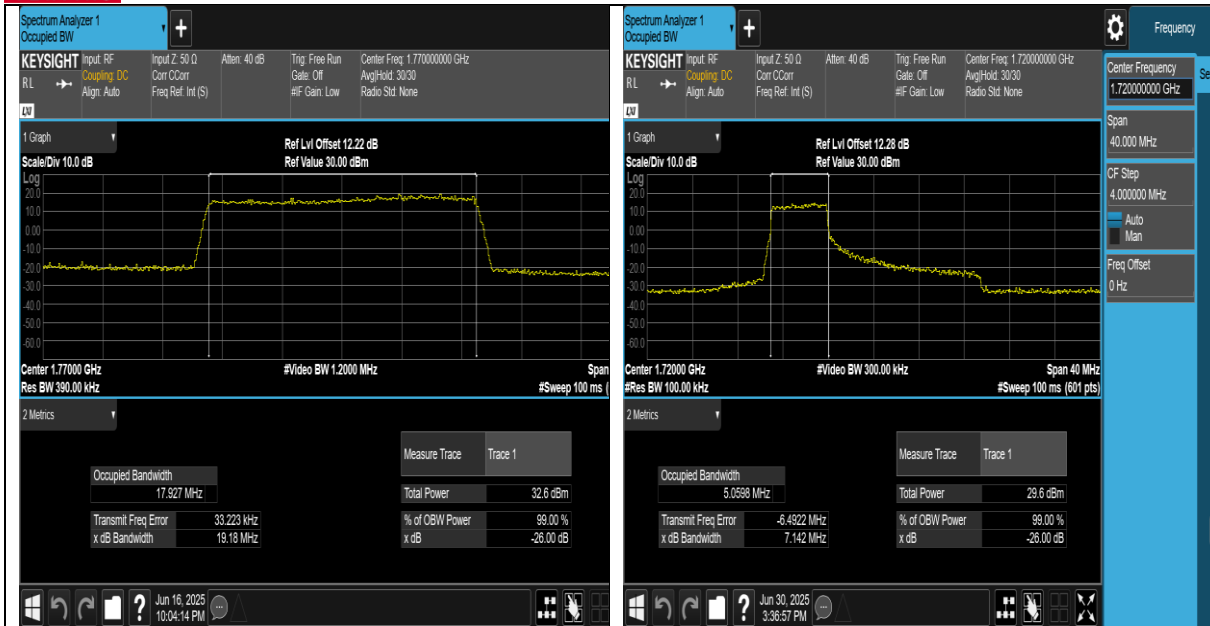

# BUREAU VERITAS Test Report No.: PSU-QSU2506090109RF04

**BUREAU VERITAS** Test Report No.: PSU-QSU2506090109RF04

**BUREAU VERITAS** Test Report No.: PSU-QSU2506090109RF04

**BUREAU VERITAS** Test Report No.: PSU-QSU2506090109RF04