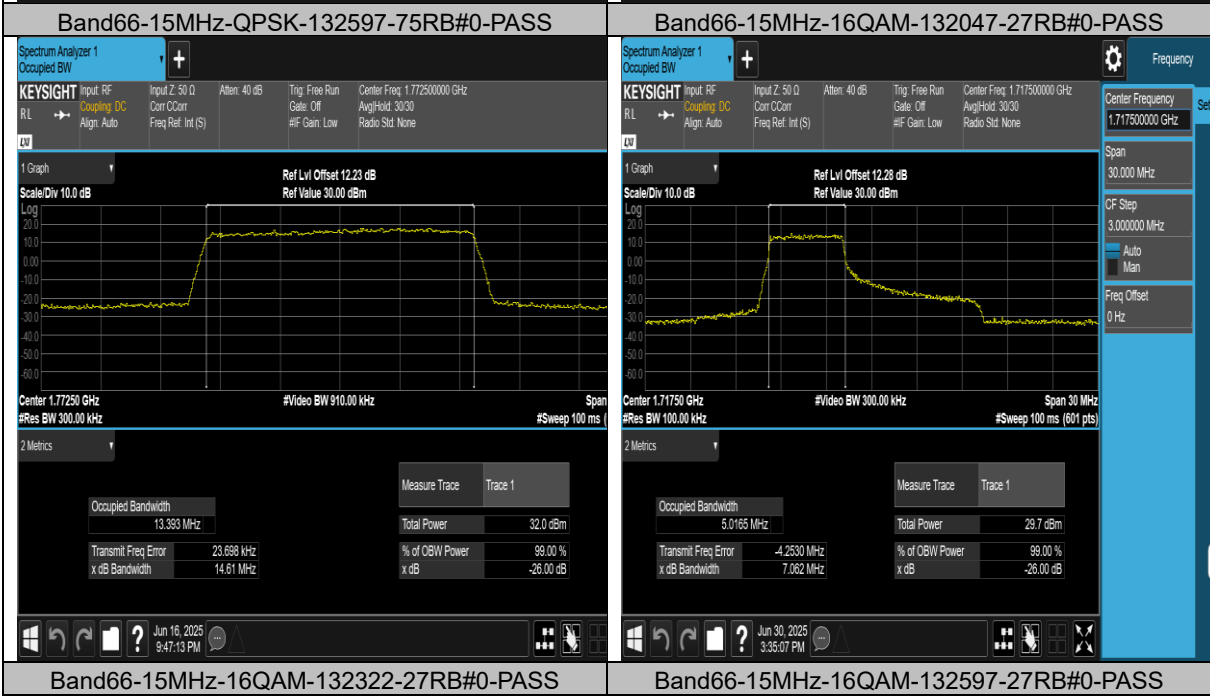

BUREAU VERITAS Test Report No.: PSU-QSU2506090109RF04