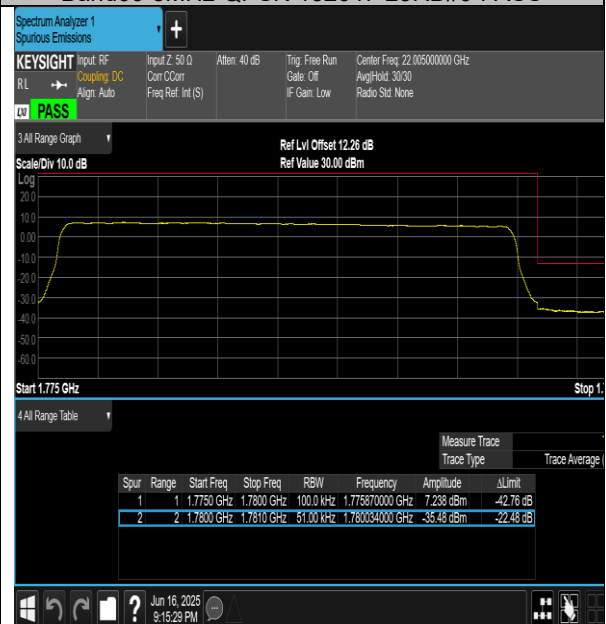

**BUREAU VERITAS** Test Report No.: PSU-QSU2506090109RF04

**Band66-5MHz-QPSK-132647-1RB#24-PASS**

**Band66-5MHz-QPSK-132647-25RB#0-PASS**

**Band66-5MHz-16QAM-131997-1RB#0-PASS**

**Band66-5MHz-16QAM-131997-25RB#0-PASS**