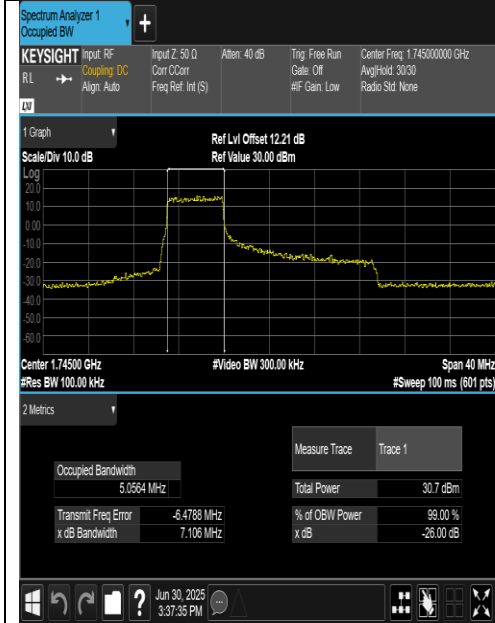

Band66-20MHz-16QAM-132322-27RB#0-PASS

Band66-20MHz-16QAM-132572-27RB#0-PASS