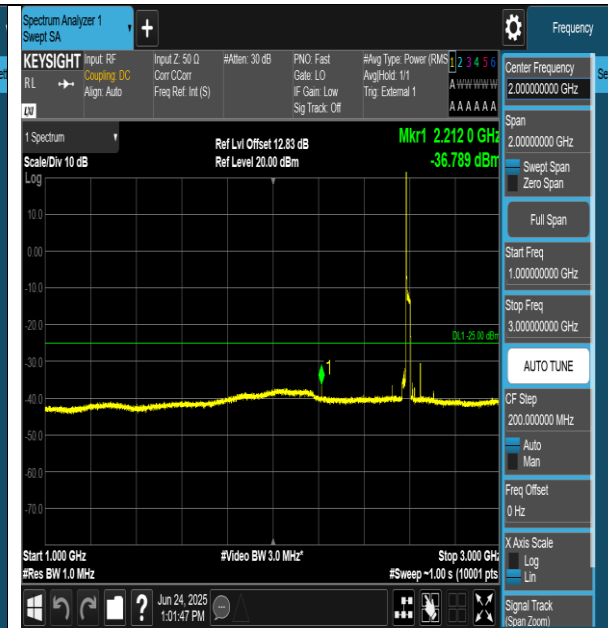

**BUREAU VERITAS** Test Report No.: PSU-QSU2506090109RF04

Band41-20MHz-QPSK-40620-1RB#0-30~1000-PASS

Band41-20MHz-QPSK-40620-1RB#0-1000~3000-PASS

Band41-20MHz-QPSK-40620-1RB#0-3000~18000-PASS

Band41-20MHz-QPSK-40620-1RB#0-18000~27000-PASS

**BUREAU VERITAS** Test Report No.: PSU-QSU2506090109RF04

Band41-20MHz-QPSK-41490-1RB#0-30~1000-PASS

Band41-20MHz-QPSK-41490-1RB#0-1000~3000-PASS

Band41-20MHz-QPSK-41490-1RB#0-3000~18000-PASS

Band41-20MHz-QPSK-41490-1RB#0-18000~27000-PASS