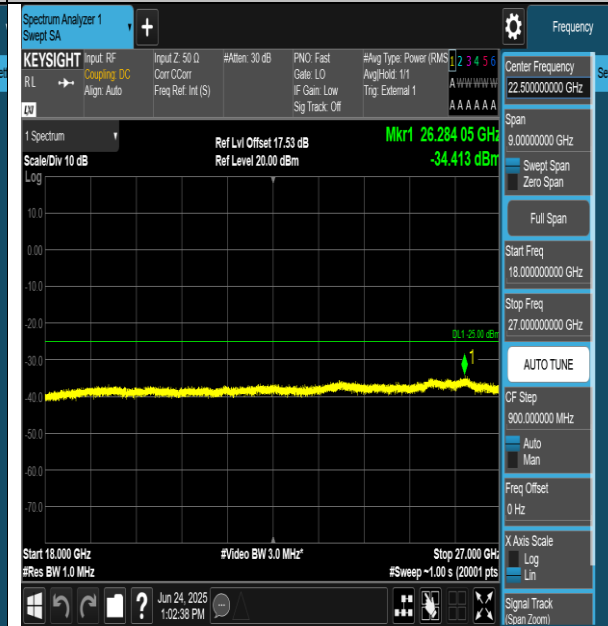

**BUREAU VERITAS** Test Report No.: PSU-QSU2506090109RF04

Band41-20MHz-QPSK-40620-1RB#0-30~1000-PASS

Band41-20MHz-QPSK-40620-1RB#0-1000~3000-PASS

Band41-20MHz-QPSK-40620-1RB#0-3000~18000-PASS

Band41-20MHz-QPSK-40620-1RB#0-18000~27000-PASS

**BUREAU VERITAS** Test Report No.: PSU-QSU2506090109RF04

Band41-20MHz-QPSK-41490-1RB#0-30~1000-PASS

Band41-20MHz-QPSK-41490-1RB#0-1000~3000-PASS

Band41-20MHz-QPSK-41490-1RB#0-3000~18000-PASS

Band41-20MHz-QPSK-41490-1RB#0-18000~27000-PASS

Voltage										
Band	Bandwidth	Modulation	Channel	RB Configuration	Voltage [Vdc]	Temperature (°C)	Deviation (Hz)	Deviation (ppm)	Limit (ppm)	Verdict
Band4_1	10MHz	QPSK	39700	50RB#0	VN	NT	3250.00	1.299480	±2.5	PASS
Band4_1	10MHz	QPSK	39700	50RB#0	VL	NT	2550.00	1.019592	±2.5	PASS
Band4_1	10MHz	QPSK	39700	50RB#0	VH	NT	1490.00	0.595762	±2.5	PASS
Band4_1	10MHz	QPSK	41540	50RB#0	VN	NT	2710.00	1.009311	±2.5	PASS
Band4_1	10MHz	QPSK	41540	50RB#0	VL	NT	3470.00	1.292365	±2.5	PASS
Band4_1	10MHz	QPSK	41540	50RB#0	VH	NT	4540.00	1.690875	±2.5	PASS