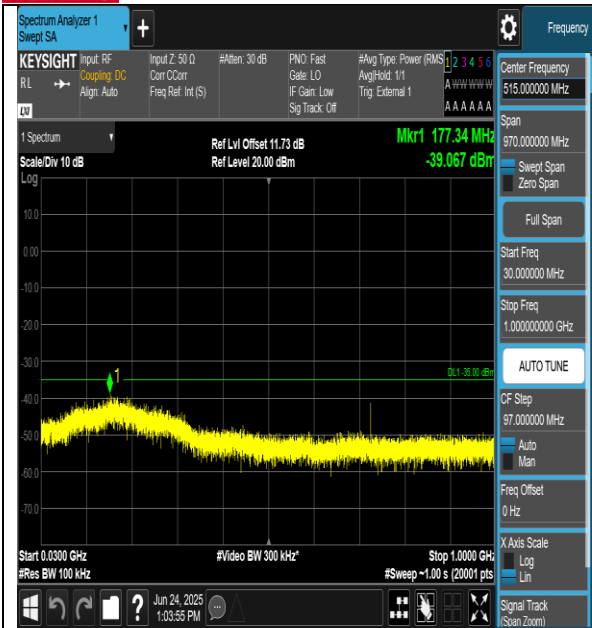

**BUREAU VERITAS** Test Report No.: PSU-QSU2506090109RF04

Band41-20MHz-QPSK-40620-1RB#0-30~1000-PASS

Band41-20MHz-QPSK-40620-1RB#0-1000~3000-PASS

Band41-20MHz-QPSK-40620-1RB#0-3000~18000-PASS

Band41-20MHz-QPSK-40620-1RB#0-18000~27000-PASS

**BUREAU VERITAS** Test Report No.: PSU-QSU2506090109RF04

Band41-20MHz-QPSK-41490-1RB#0-30~1000-PASS

Band41-20MHz-QPSK-41490-1RB#0-1000~3000-PASS

Band41-20MHz-QPSK-41490-1RB#0-3000~18000-PASS

Band41-20MHz-QPSK-41490-1RB#0-18000~27000-PASS