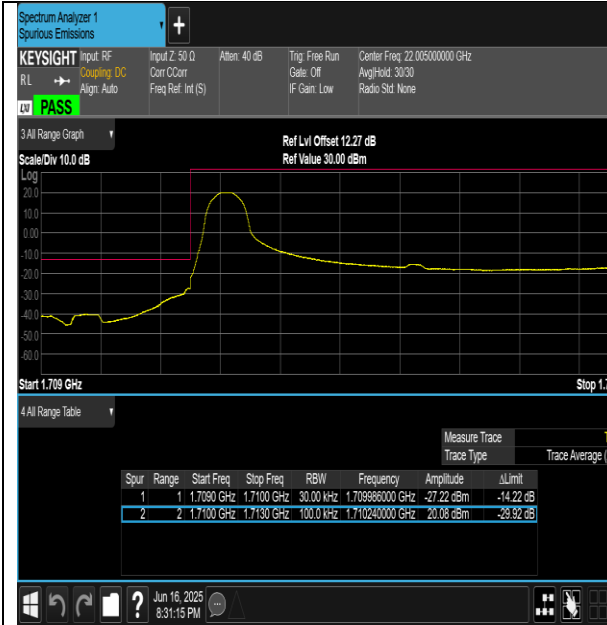

BUREAU VERITAS Test Report No.: PSU-QSU2506090109RF04

Band66-3MHz-QPSK-132657-1RB#14-PASS