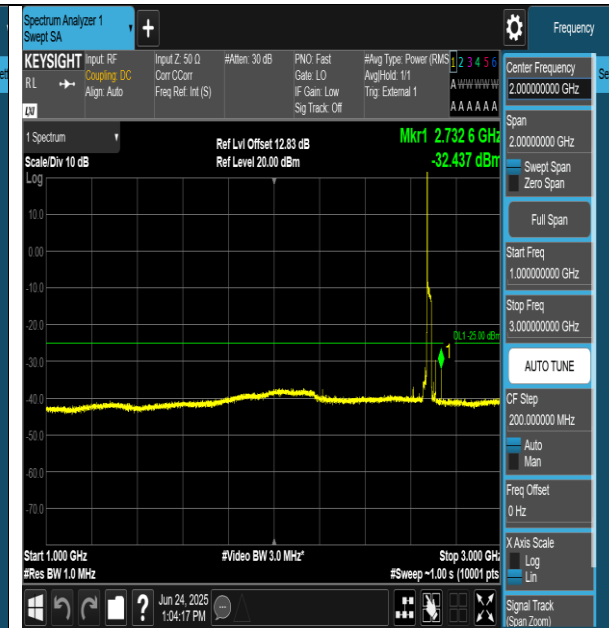

**BUREAU VERITAS** Test Report No.: PSU-QSU2506090109RF04

Band41-20MHz-QPSK-40620-1RB#0-30~1000-PASS

Band41-20MHz-QPSK-40620-1RB#0-1000~3000-PASS

Band41-20MHz-QPSK-40620-1RB#0-3000~18000-PASS

Band41-20MHz-QPSK-40620-1RB#0-18000~27000-PASS

**BUREAU VERITAS** Test Report No.: PSU-QSU2506090109RF04

Band41-20MHz-QPSK-41490-1RB#0-30~1000-PASS

Band41-20MHz-QPSK-41490-1RB#0-1000~3000-PASS

Band41-20MHz-QPSK-41490-1RB#0-3000~18000-PASS

Band41-20MHz-QPSK-41490-1RB#0-18000~27000-PASS

Voltage										
Band	Bandwidth	Modulation	Channel	RB Configuration	Voltage [Vdc]	Temperature (°C)	Deviation (Hz)	Deviation (ppm)	Limit (ppm)	Verdict
Band4_1	10MHz	QPSK	39700	50RB#0	VN	NT	3250.00	1.299480	±2.5	PASS
Band4_1	10MHz	QPSK	39700	50RB#0	VL	NT	2550.00	1.019592	±2.5	PASS
Band4_1	10MHz	QPSK	39700	50RB#0	VH	NT	1490.00	0.595762	±2.5	PASS
Band4_1	10MHz	QPSK	41540	50RB#0	VN	NT	2710.00	1.009311	±2.5	PASS
Band4_1	10MHz	QPSK	41540	50RB#0	VL	NT	3470.00	1.292365	±2.5	PASS
Band4_1	10MHz	QPSK	41540	50RB#0	VH	NT	4540.00	1.690875	±2.5	PASS