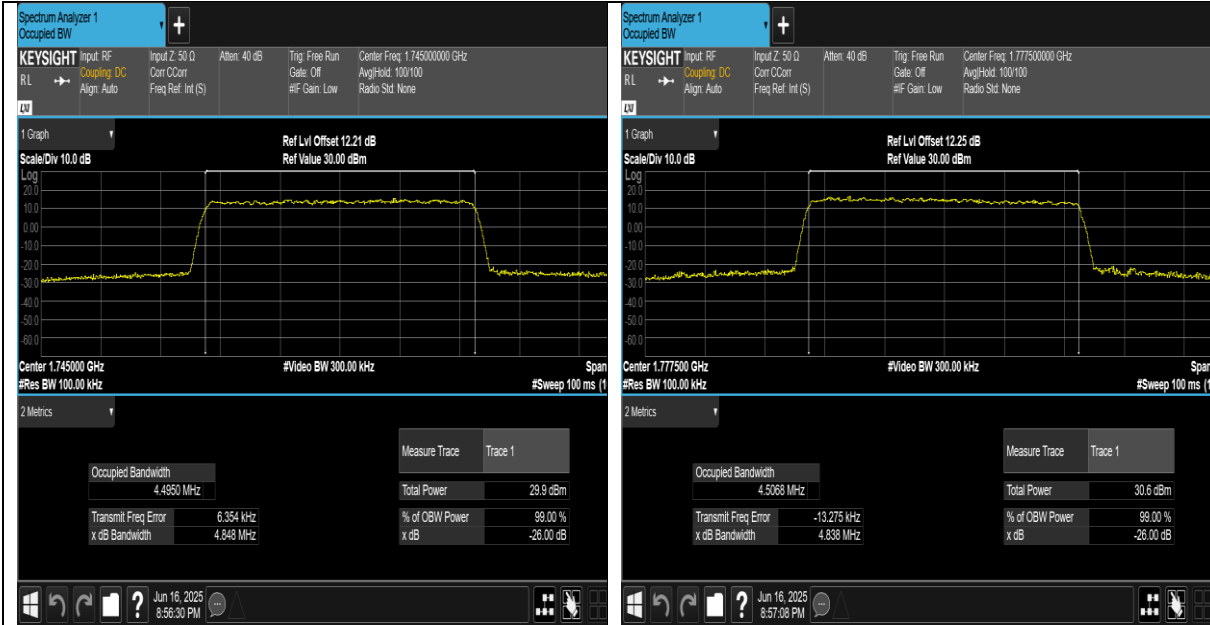

BUREAU VERITAS Test Report No.: PSU-QSU2506090109RF04