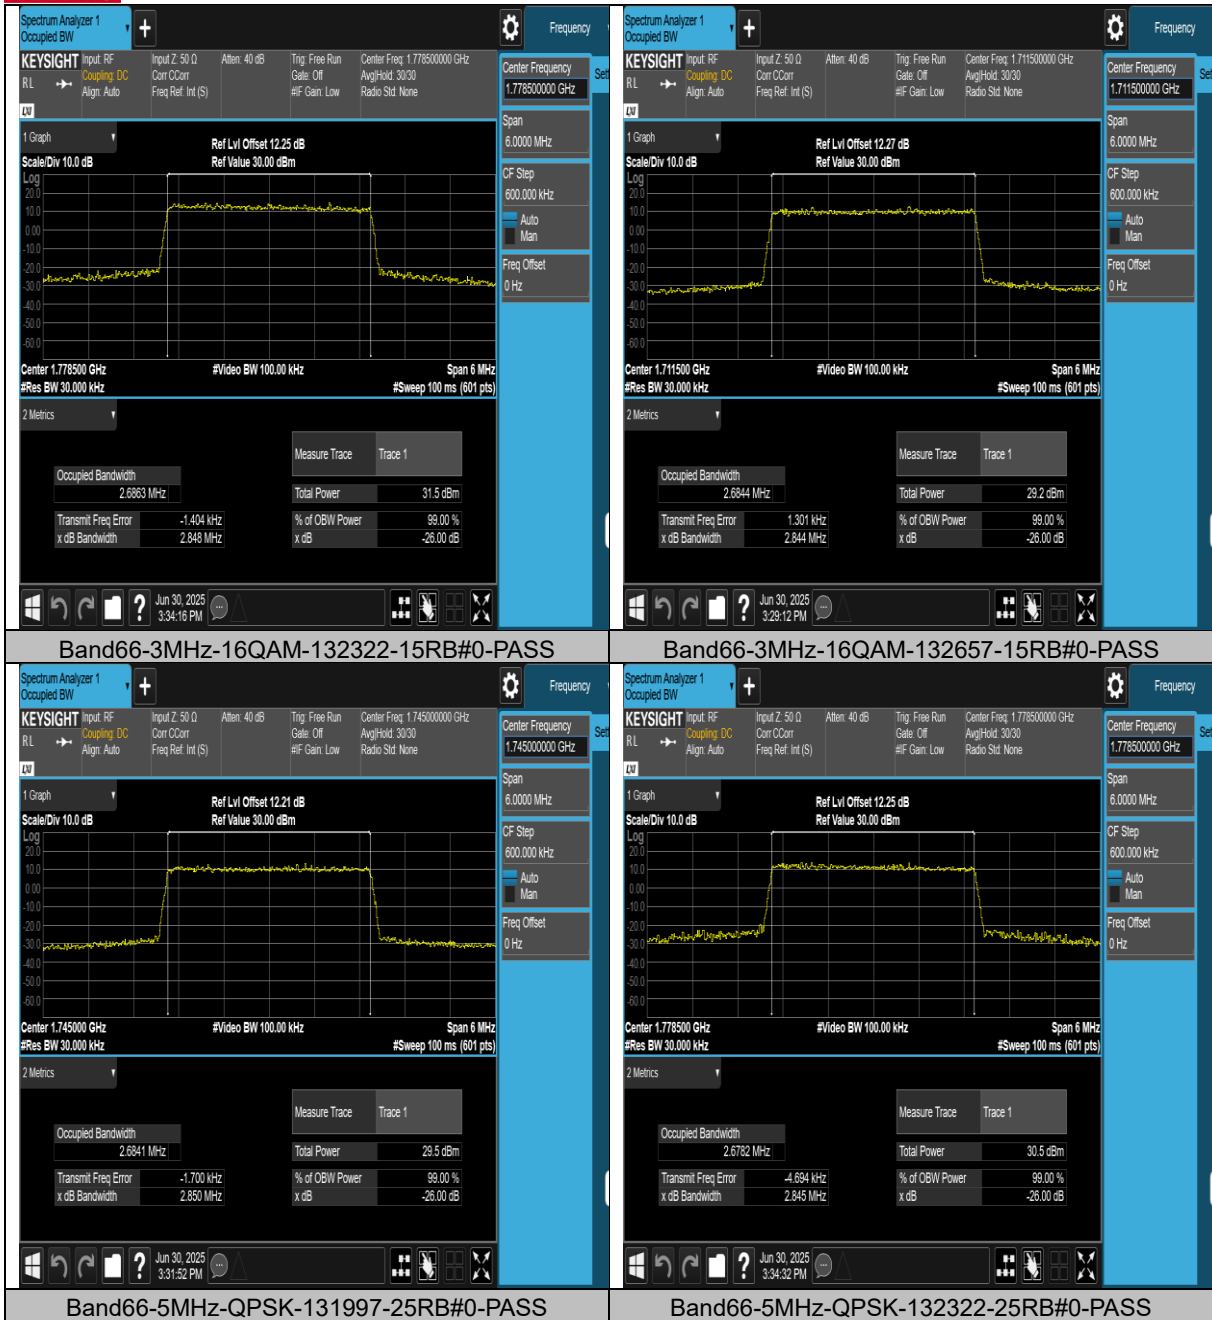

**Band66-3MHz-QPSK-131987-15RB#0-PASS**

**Band66-3MHz-QPSK-132322-15RB#0-PASS**

**Band66-3MHz-QPSK-132657-15RB#0-PASS**

**Band66-3MHz-16QAM-131987-15RB#0-PASS**

**BUREAU VERITAS** Test Report No.: PSU-QSU2506090109RF04