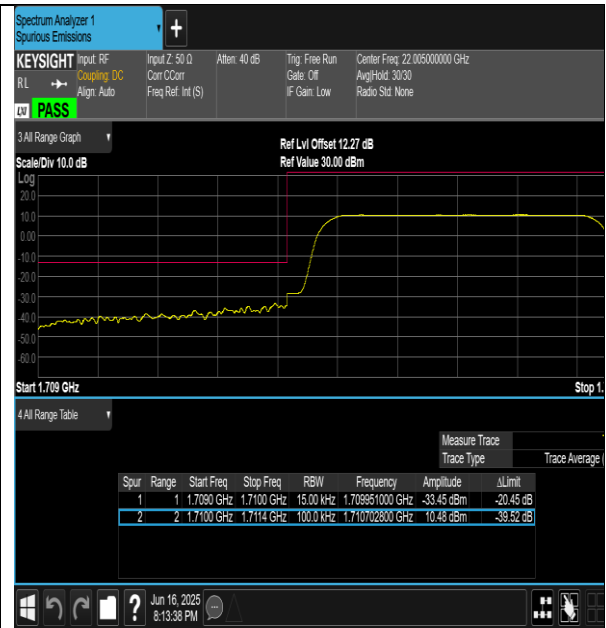

### Test Graphs

**BUREAU VERITAS** Test Report No.: PSU-QSU2506090109RF04

**Band66-1.4MHz-16QAM-132665-1RB#5-PASS**

**Band66-1.4MHz-16QAM-132665-6RB#0-PASS**

**Band66-3MHz-QPSK-131987-1RB#0-PASS**

**Band66-3MHz-QPSK-131987-15RB#0-PASS**