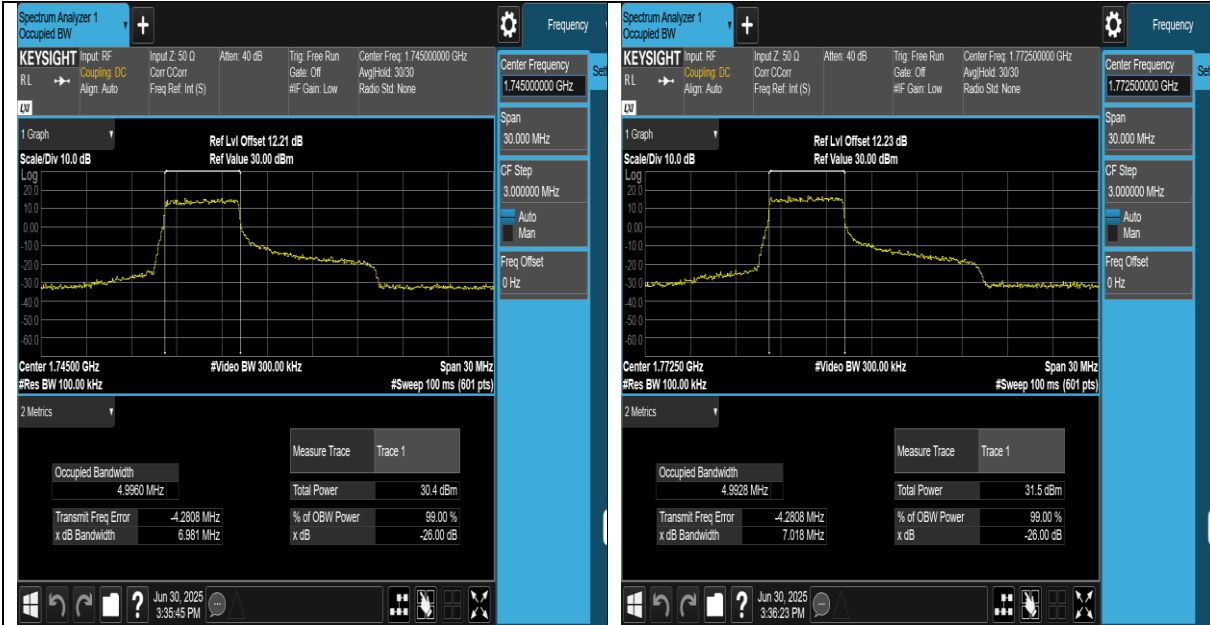

# BUREAU VERITAS Test Report No.: PSU-QSU2506090109RF04

**BUREAU VERITAS** Test Report No.: PSU-QSU2506090109RF04

**BUREAU VERITAS** Test Report No.: PSU-QSU2506090109RF04

**BUREAU VERITAS** Test Report No.: PSU-QSU2506090109RF04