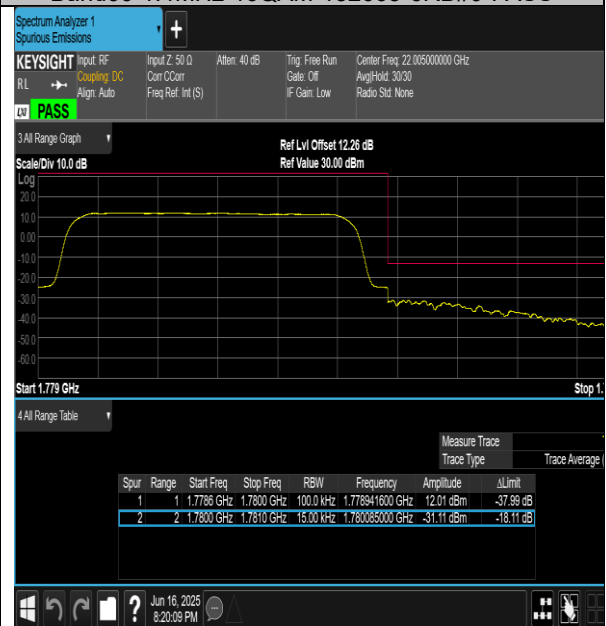

### Test Graphs

**BUREAU VERITAS** Test Report No.: PSU-QSU2506090109RF04

**Band66-1.4MHz-16QAM-132665-1RB#5-PASS**

**Band66-1.4MHz-16QAM-132665-6RB#0-PASS**

**Band66-3MHz-QPSK-131987-1RB#0-PASS**

**Band66-3MHz-QPSK-131987-15RB#0-PASS**