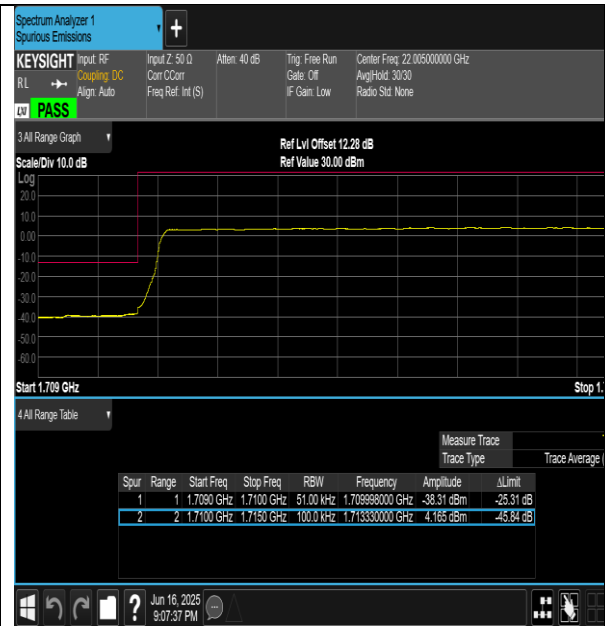

Band66-5MHz-16QAM-132647-25RB#0-PASS