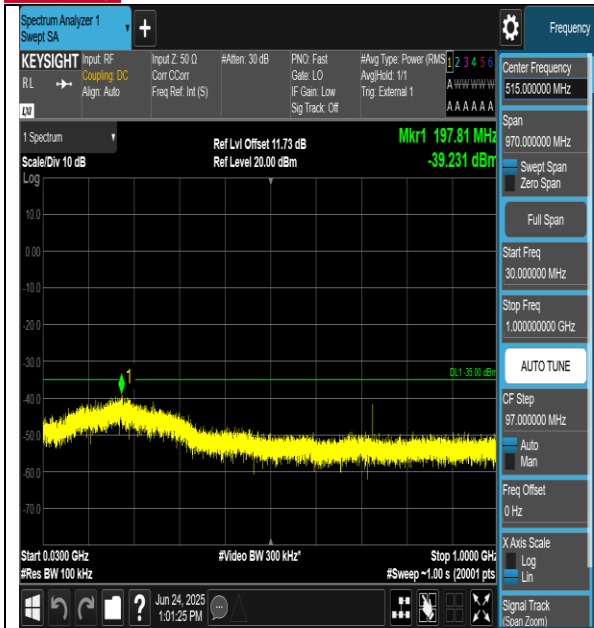

**BUREAU VERITAS** Test Report No.: PSU-QSU2506090109RF04

Band41-20MHz-QPSK-40620-1RB#0-30~1000-PASS

Band41-20MHz-QPSK-40620-1RB#0-1000~3000-PASS

Band41-20MHz-QPSK-40620-1RB#0-3000~18000-PASS

Band41-20MHz-QPSK-40620-1RB#0-18000~27000-PASS

**BUREAU VERITAS** Test Report No.: PSU-QSU2506090109RF04

Band41-20MHz-QPSK-41490-1RB#0-30~1000-PASS

Band41-20MHz-QPSK-41490-1RB#0-1000~3000-PASS

Band41-20MHz-QPSK-41490-1RB#0-3000~18000-PASS

Band41-20MHz-QPSK-41490-1RB#0-18000~27000-PASS

Voltage										
Band	Bandwidth	Modulation	Channel	RB Configuration	Voltage [Vdc]	Temperature (°C)	Deviation (Hz)	Deviation (ppm)	Limit (ppm)	Verdict
Band4_1	10MHz	QPSK	39700	50RB#0	VN	NT	3250.00	1.299480	±2.5	PASS
Band4_1	10MHz	QPSK	39700	50RB#0	VL	NT	2550.00	1.019592	±2.5	PASS
Band4_1	10MHz	QPSK	39700	50RB#0	VH	NT	1490.00	0.595762	±2.5	PASS
Band4_1	10MHz	QPSK	41540	50RB#0	VN	NT	2710.00	1.009311	±2.5	PASS
Band4_1	10MHz	QPSK	41540	50RB#0	VL	NT	3470.00	1.292365	±2.5	PASS
Band4_1	10MHz	QPSK	41540	50RB#0	VH	NT	4540.00	1.690875	±2.5	PASS