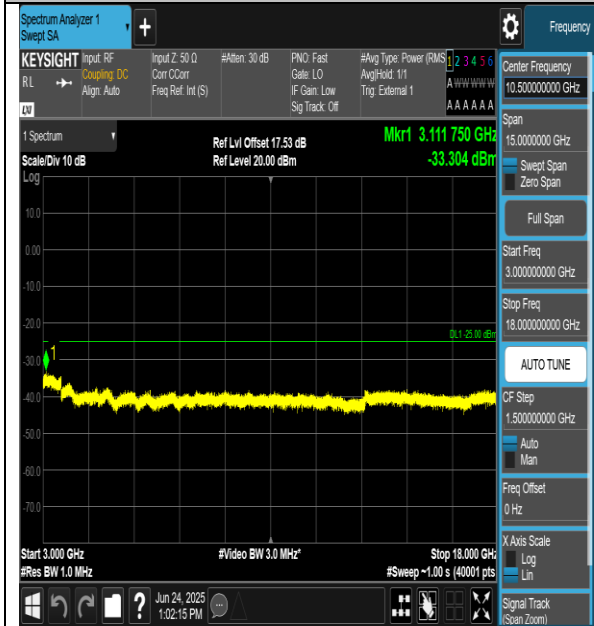

**BUREAU VERITAS** Test Report No.: PSU-QSU2506090109RF04

Band41-20MHz-QPSK-40620-1RB#0-30~1000-PASS

Band41-20MHz-QPSK-40620-1RB#0-1000~3000-PASS

Band41-20MHz-QPSK-40620-1RB#0-3000~18000-PASS

Band41-20MHz-QPSK-40620-1RB#0-18000~27000-PASS

**BUREAU VERITAS** Test Report No.: PSU-QSU2506090109RF04

Band41-20MHz-QPSK-41490-1RB#0-30~1000-PASS

Band41-20MHz-QPSK-41490-1RB#0-1000~3000-PASS

Band41-20MHz-QPSK-41490-1RB#0-3000~18000-PASS

Band41-20MHz-QPSK-41490-1RB#0-18000~27000-PASS

Voltage										
Band	Bandwidth	Modulation	Channel	RB Configuration	Voltage [Vdc]	Temperature (°C)	Deviation (Hz)	Deviation (ppm)	Limit (ppm)	Verdict
Band4_1	10MHz	QPSK	39700	50RB#0	VN	NT	3250.00	1.299480	±2.5	PASS
Band4_1	10MHz	QPSK	39700	50RB#0	VL	NT	2550.00	1.019592	±2.5	PASS
Band4_1	10MHz	QPSK	39700	50RB#0	VH	NT	1490.00	0.595762	±2.5	PASS
Band4_1	10MHz	QPSK	41540	50RB#0	VN	NT	2710.00	1.009311	±2.5	PASS
Band4_1	10MHz	QPSK	41540	50RB#0	VL	NT	3470.00	1.292365	±2.5	PASS
Band4_1	10MHz	QPSK	41540	50RB#0	VH	NT	4540.00	1.690875	±2.5	PASS