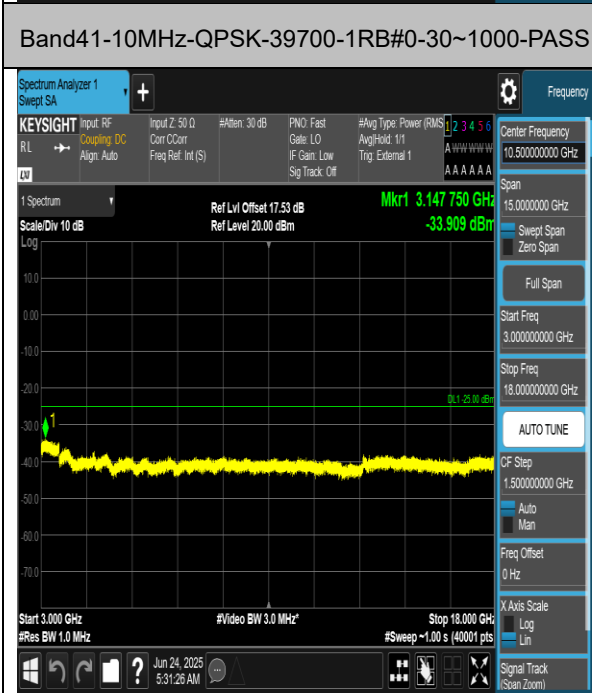

Band41-5MHz-QPSK-41565-1RB#0-30~1000-PASS

Band41-5MHz-QPSK-41565-1RB#0-1000~3000-PASS

Band41-5MHz-QPSK-41565-1RB#0-3000~18000-PASS

Band41-5MHz-QPSK-41565-1RB#0-18000~27000-PASS

BUREAU VERITAS Test Report No.: PSU-QSU2506090109RF04