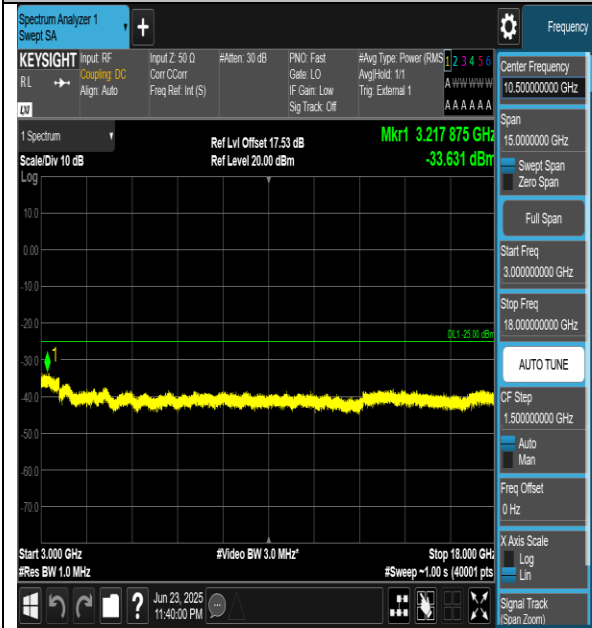

Band41-5MHz-QPSK-40620-1RB#0-30~1000-PASS

Band41-5MHz-QPSK-40620-1RB#0-1000~3000-PASS

Band41-5MHz-QPSK-40620-1RB#0-3000~18000-PASS

Band41-5MHz-QPSK-40620-1RB#0-18000~27000-PASS

BUREAU VERITAS Test Report No.: PSU-QSU2506090109RF04

Band41-5MHz-QPSK-41565-1RB#0-30~1000-PASS

Band41-5MHz-QPSK-41565-1RB#0-1000~3000-PASS

Band41-5MHz-QPSK-41565-1RB#0-3000~18000-PASS

Band41-5MHz-QPSK-41565-1RB#0-18000~27000-PASS

BUREAU VERITAS Test Report No.: PSU-QSU2506090109RF04