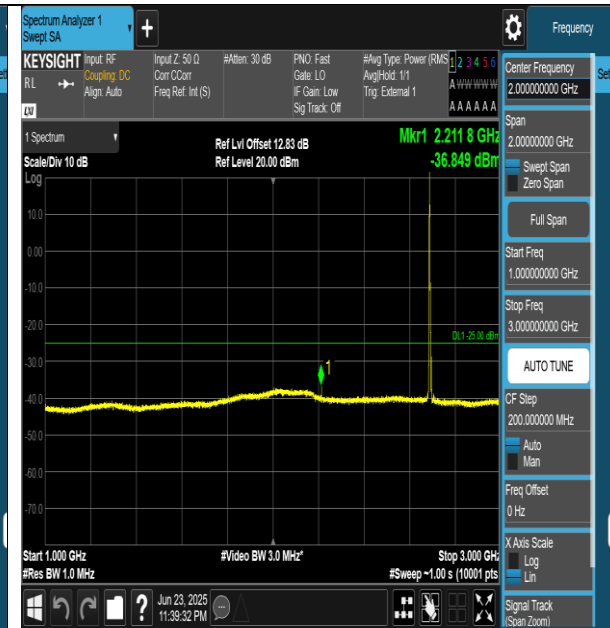

Band41-5MHz-QPSK-40620-1RB#0-30~1000-PASS

Band41-5MHz-QPSK-40620-1RB#0-1000~3000-PASS

Band41-5MHz-QPSK-40620-1RB#0-3000~18000-PASS

Band41-5MHz-QPSK-40620-1RB#0-18000~27000-PASS

BUREAU VERITAS Test Report No.: PSU-QSU2506090109RF04

Band41-5MHz-QPSK-41565-1RB#0-30~1000-PASS

Band41-5MHz-QPSK-41565-1RB#0-1000~3000-PASS

Band41-5MHz-QPSK-41565-1RB#0-3000~18000-PASS

Band41-5MHz-QPSK-41565-1RB#0-18000~27000-PASS

BUREAU VERITAS Test Report No.: PSU-QSU2506090109RF04