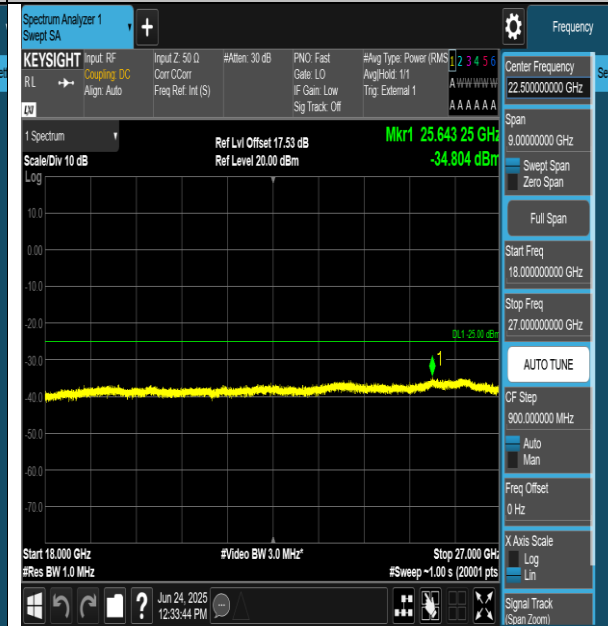

Band41-15MHz-QPSK-39725-1RB#0-18000~27000-PASS