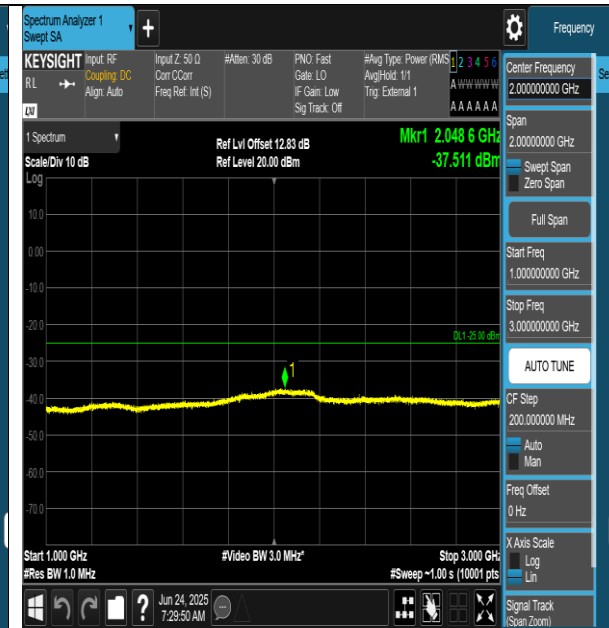

Band41-10MHz-QPSK-40620-1RB#0-30~1000-PASS

Band41-10MHz-QPSK-40620-1RB#0-1000~3000-PASS

Band41-10MHz-QPSK-40620-1RB#0-3000~18000-PASS

Band41-10MHz-QPSK-40620-1RB#0-18000~27000-PASS

BUREAU VERITAS Test Report No.: PSU-QSU2506090109RF04