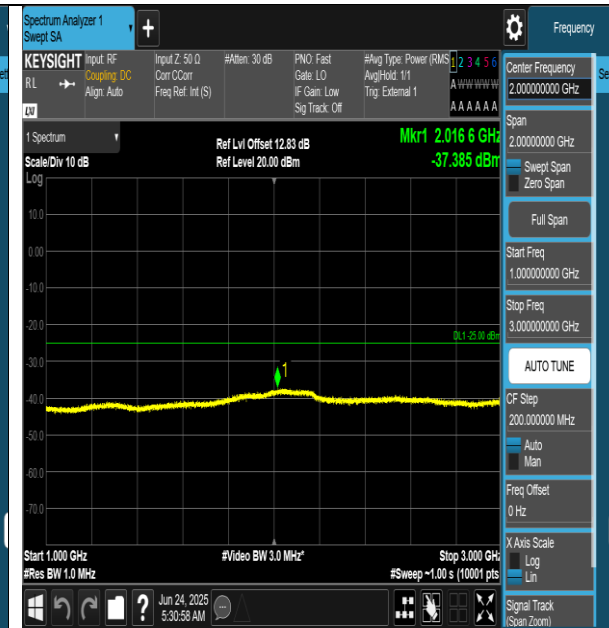

Band41-5MHz-QPSK-41565-1RB#0-30~1000-PASS

Band41-5MHz-QPSK-41565-1RB#0-1000~3000-PASS

Band41-5MHz-QPSK-41565-1RB#0-3000~18000-PASS

Band41-5MHz-QPSK-41565-1RB#0-18000~27000-PASS

BUREAU VERITAS Test Report No.: PSU-QSU2506090109RF04