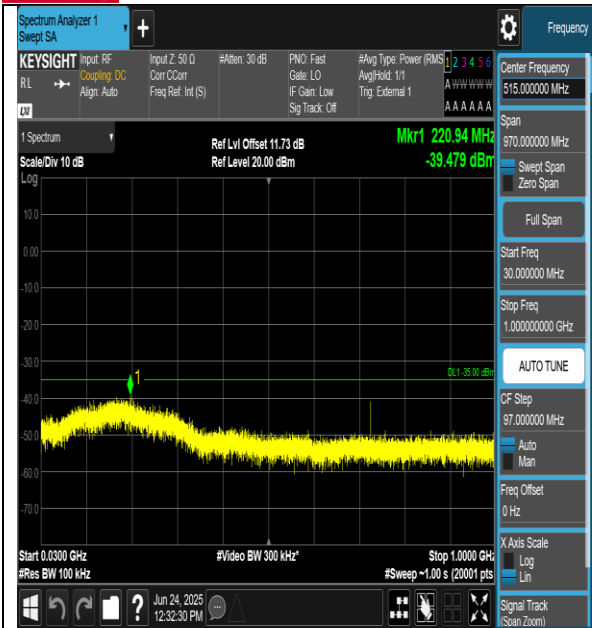

Band41-10MHz-QPSK-41540-1RB#0-30~1000-PASS

Band41-10MHz-QPSK-41540-1RB#0-1000~3000-PASS

Band41-10MHz-QPSK-41540-1RB#0-3000~18000-PASS

Band41-10MHz-QPSK-41540-1RB#0-18000~27000-PASS

BUREAU VERITAS Test Report No.: PSU-QSU2506090109RF04