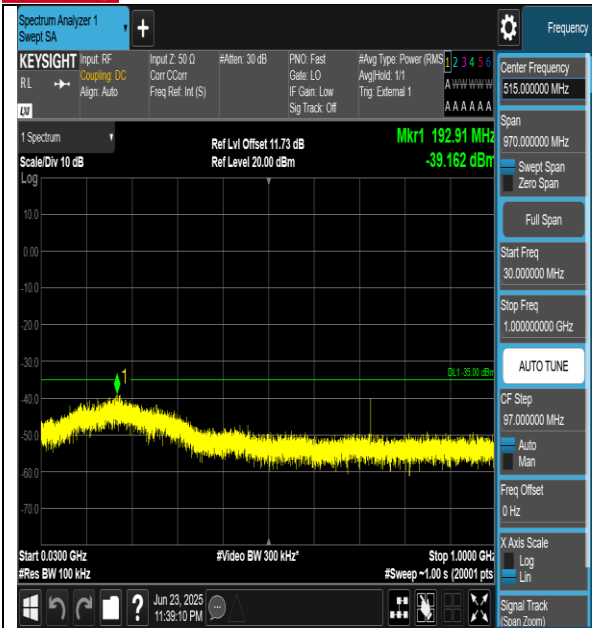

Band41-5MHz-QPSK-40620-1RB#0-30~1000-PASS

Band41-5MHz-QPSK-40620-1RB#0-1000~3000-PASS

Band41-5MHz-QPSK-40620-1RB#0-3000~18000-PASS

Band41-5MHz-QPSK-40620-1RB#0-18000~27000-PASS

BUREAU VERITAS Test Report No.: PSU-QSU2506090109RF04