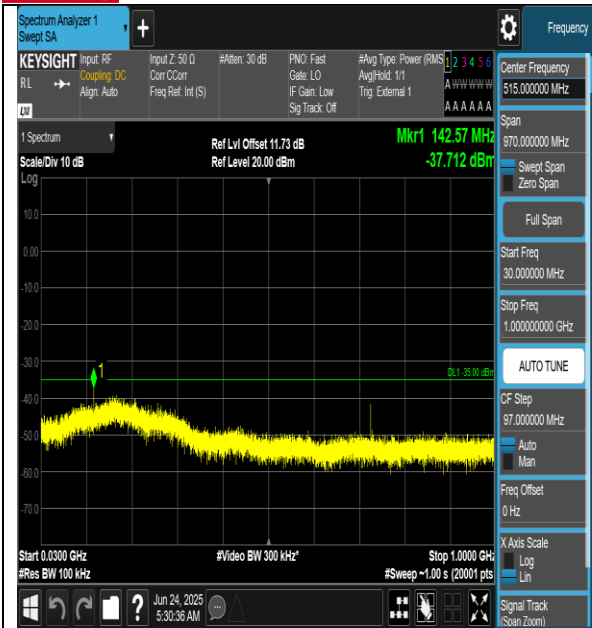

Band41-5MHz-QPSK-41565-1RB#0-30~1000-PASS

Band41-5MHz-QPSK-41565-1RB#0-1000~3000-PASS

Band41-5MHz-QPSK-41565-1RB#0-3000~18000-PASS

Band41-5MHz-QPSK-41565-1RB#0-18000~27000-PASS

BUREAU VERITAS Test Report No.: PSU-QSU2506090109RF04