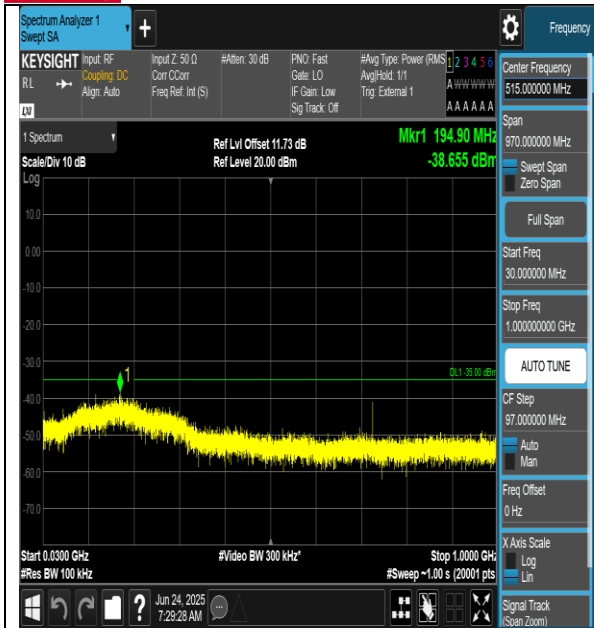

Band41-10MHz-QPSK-40620-1RB#0-30~1000-PASS

Band41-10MHz-QPSK-40620-1RB#0-1000~3000-PASS

Band41-10MHz-QPSK-40620-1RB#0-3000~18000-PASS

Band41-10MHz-QPSK-40620-1RB#0-18000~27000-PASS

BUREAU VERITAS Test Report No.: PSU-QSU2506090109RF04