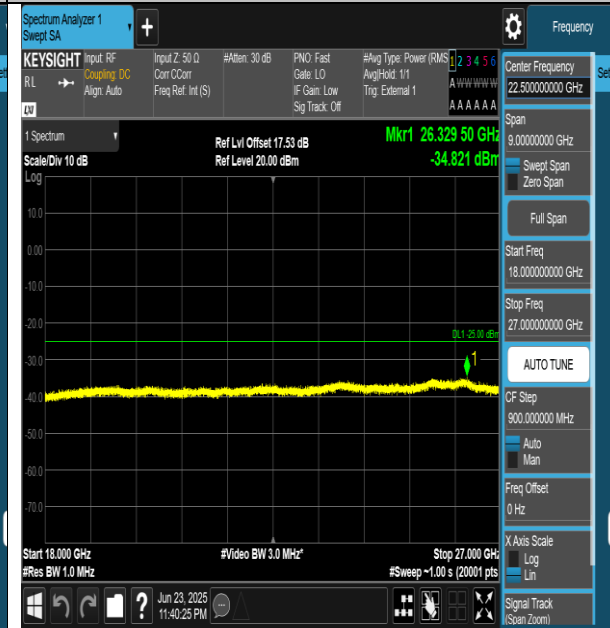

Band41-5MHz-QPSK-41565-1RB#0-18000~27000-PASS