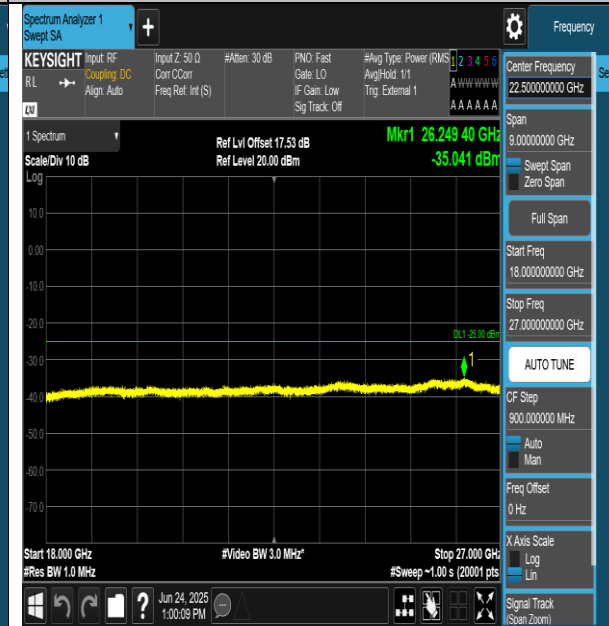

Band41-20MHz-QPSK-39750-1RB#0-18000~27000-PASS