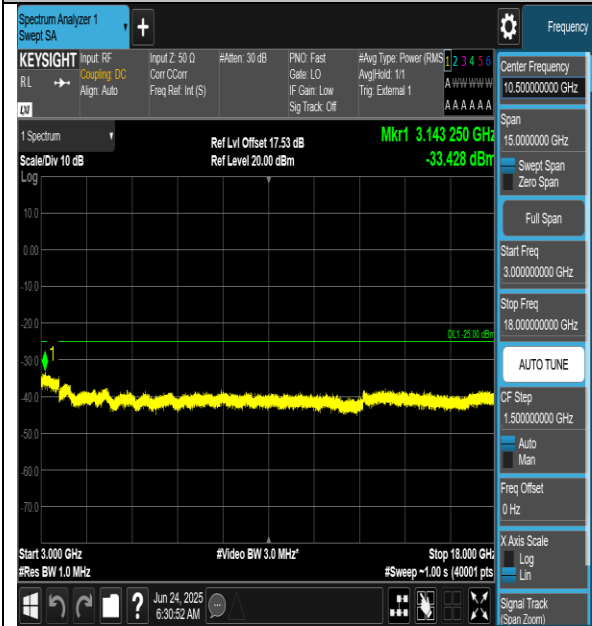

Band41-10MHz-QPSK-40620-1RB#0-30~1000-PASS

Band41-10MHz-QPSK-40620-1RB#0-1000~3000-PASS

Band41-10MHz-QPSK-40620-1RB#0-3000~18000-PASS

Band41-10MHz-QPSK-40620-1RB#0-18000~27000-PASS

BUREAU VERITAS Test Report No.: PSU-QSU2506090109RF04