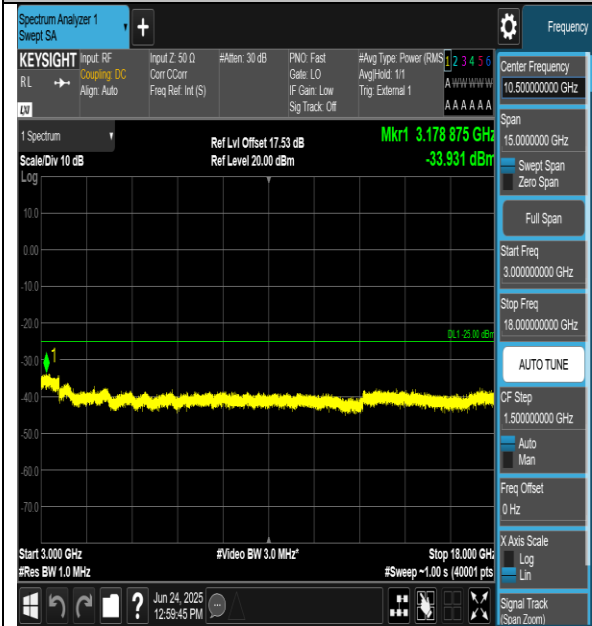

Band41-15MHz-QPSK-41515-1RB#0-1000~3000-PASS

Band41-15MHz-QPSK-41515-1RB#0-3000~18000-PASS

Band41-15MHz-QPSK-41515-1RB#0-18000~27000-PASS

BUREAU VERITAS Test Report No.: PSU-QSU2506090109RF04

Band41-20MHz-QPSK-39750-1RB#0-30~1000-PASS

Band41-20MHz-QPSK-39750-1RB#0-1000~3000-PASS

Band41-20MHz-QPSK-39750-1RB#0-3000~18000-PASS

Band41-20MHz-QPSK-39750-1RB#0-18000~27000-PASS