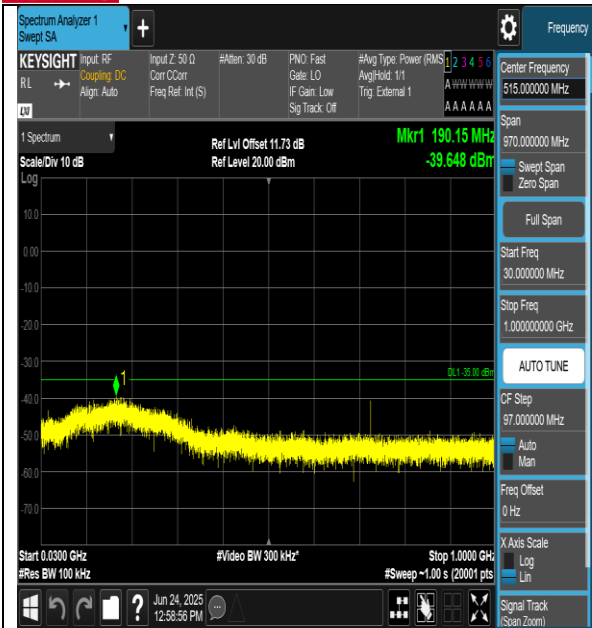

Band41-15MHz-QPSK-41515-1RB#0-1000~3000-PASS

Band41-15MHz-QPSK-41515-1RB#0-3000~18000-PASS

Band41-15MHz-QPSK-41515-1RB#0-18000~27000-PASS

BUREAU VERITAS Test Report No.: PSU-QSU2506090109RF04

Band41-20MHz-QPSK-39750-1RB#0-30~1000-PASS