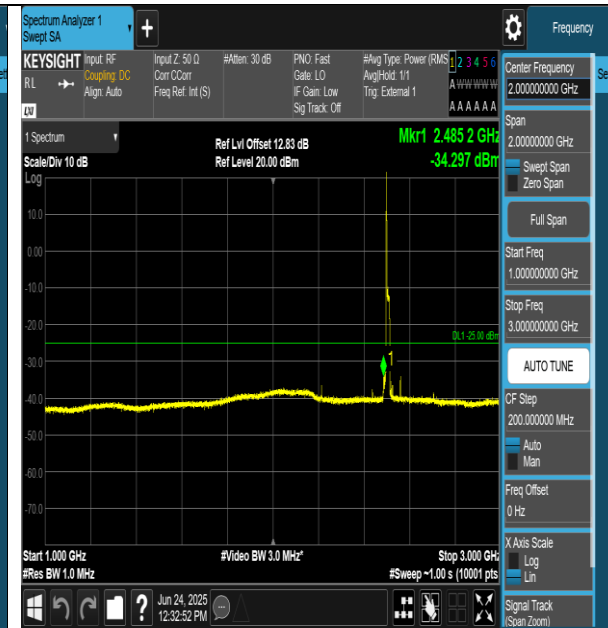

Band41-15MHz-QPSK-39725-1RB#0-1000~3000-PASS