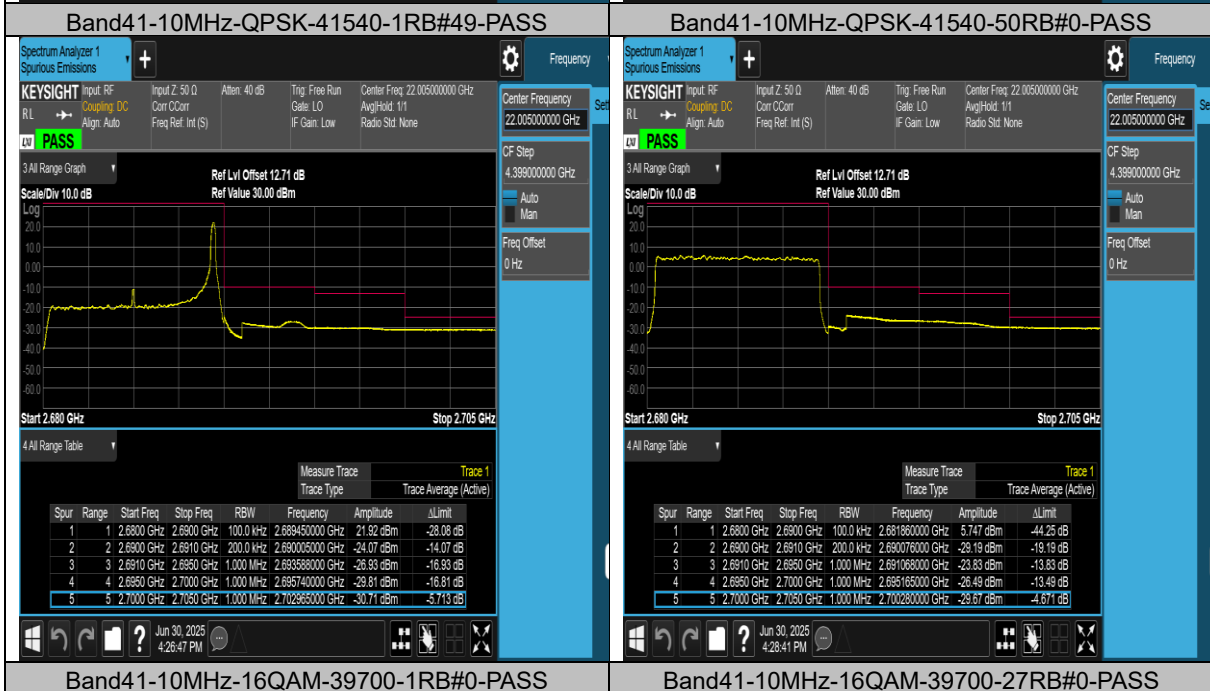

BUREAU VERITAS Test Report No.: PSU-QSU2506090109RF04

BUREAU VERITAS Test Report No.: PSU-QSU2506090109RF04

Band41-10MHz-16QAM-41540-1RB#49-PASS

Band41-10MHz-16QAM-41540-27RB#23-PASS

Band41-15MHz-QPSK-39725-1RB#0-PASS