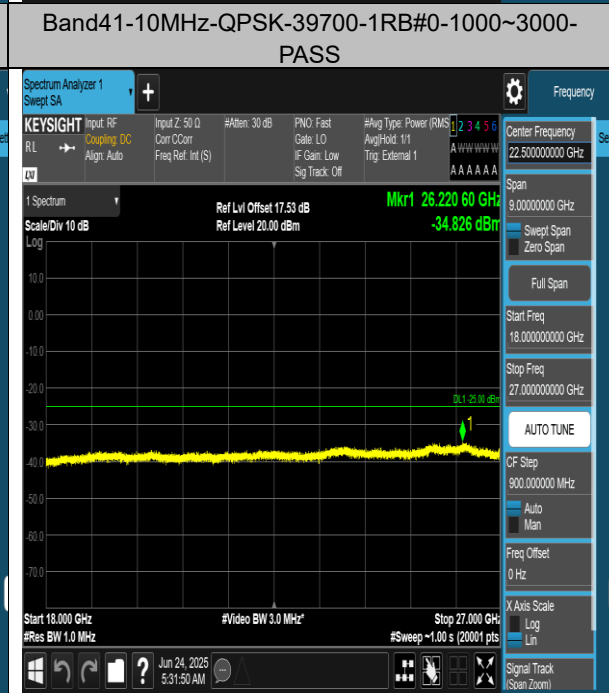

Band41-5MHz-QPSK-41565-1RB#0-30~1000-PASS

Band41-5MHz-QPSK-41565-1RB#0-1000~3000-PASS

Band41-5MHz-QPSK-41565-1RB#0-3000~18000-PASS

Band41-5MHz-QPSK-41565-1RB#0-18000~27000-PASS

BUREAU VERITAS Test Report No.: PSU-QSU2506090109RF04