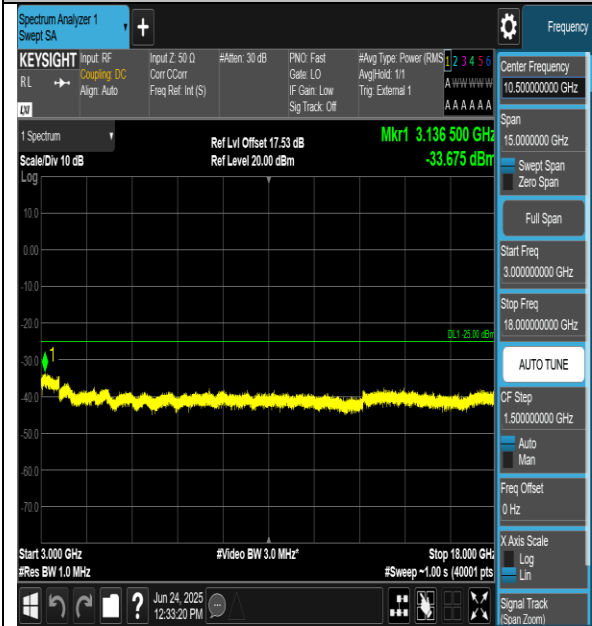

Band41-10MHz-QPSK-41540-1RB#0-30~1000-PASS

Band41-10MHz-QPSK-41540-1RB#0-1000~3000-PASS

Band41-10MHz-QPSK-41540-1RB#0-3000~18000-PASS

Band41-10MHz-QPSK-41540-1RB#0-18000~27000-PASS

BUREAU VERITAS Test Report No.: PSU-QSU2506090109RF04

Band41-15MHz-QPSK-39725-1RB#0-30~1000-PASS

Band41-15MHz-QPSK-39725-1RB#0-1000~3000-PASS

Band41-15MHz-QPSK-39725-1RB#0-3000~18000-PASS

Band41-15MHz-QPSK-39725-1RB#0-18000~27000-PASS

BUREAU VERITAS Test Report No.: PSU-QSU2506090109RF04