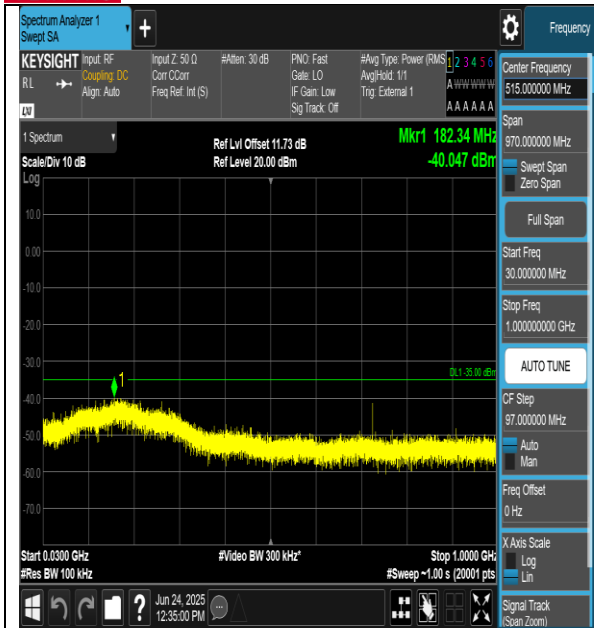

Band41-15MHz-QPSK-39725-1RB#0-30~1000-PASS

Band41-15MHz-QPSK-39725-1RB#0-1000~3000-PASS

Band41-15MHz-QPSK-39725-1RB#0-3000~18000-PASS

Band41-15MHz-QPSK-39725-1RB#0-18000~27000-PASS

BUREAU VERITAS Test Report No.: PSU-QSU2506090109RF04