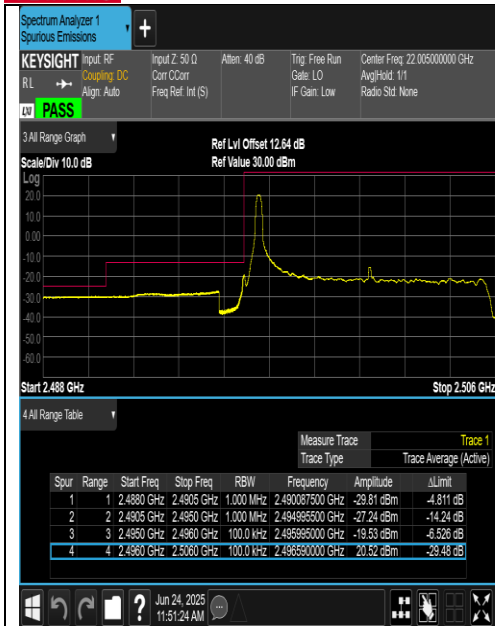

BUREAU VERITAS Test Report No.: PSU-QSU2506090109RF04

BUREAU VERITAS Test Report No.: PSU-QSU2506090109RF04

Band41-10MHz-16QAM-41540-1RB#49-PASS

Band41-10MHz-16QAM-41540-27RB#23-PASS

Band41-15MHz-QPSK-39725-1RB#0-PASS