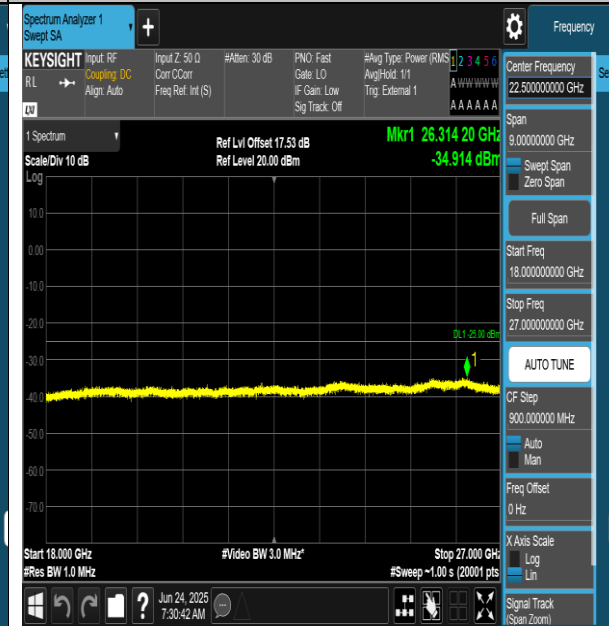

Band41-10MHz-QPSK-41540-1RB#0-18000~27000-PASS