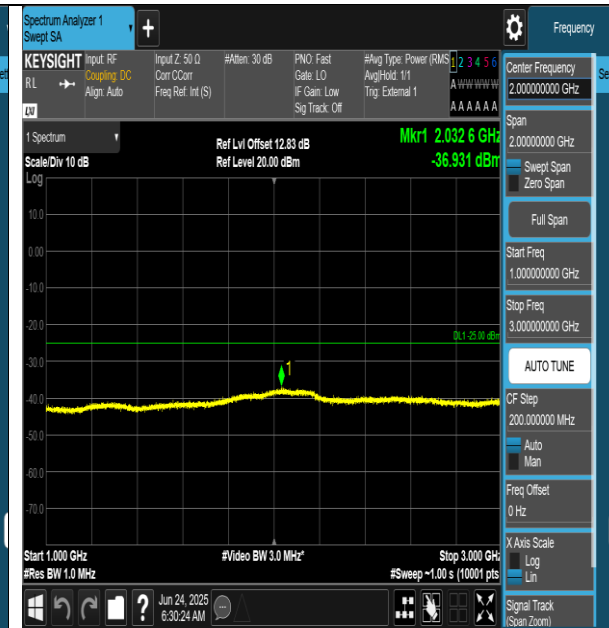

BUREAU VERITAS Test Report No.: PSU-QSU2506090109RF04

Band41-10MHz-QPSK-40620-1RB#0-1000~3000-PASS