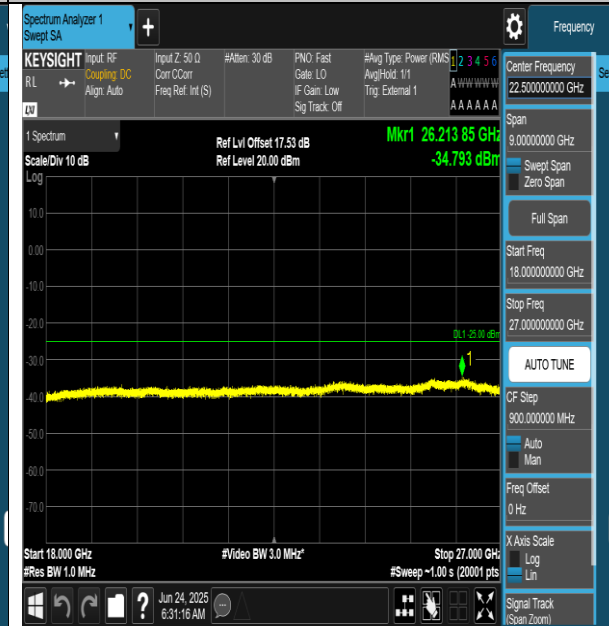

Band41-10MHz-QPSK-40620-1RB#0-30~1000-PASS

Band41-10MHz-QPSK-40620-1RB#0-1000~3000-PASS

Band41-10MHz-QPSK-40620-1RB#0-3000~18000-PASS

Band41-10MHz-QPSK-40620-1RB#0-18000~27000-PASS

BUREAU VERITAS Test Report No.: PSU-QSU2506090109RF04