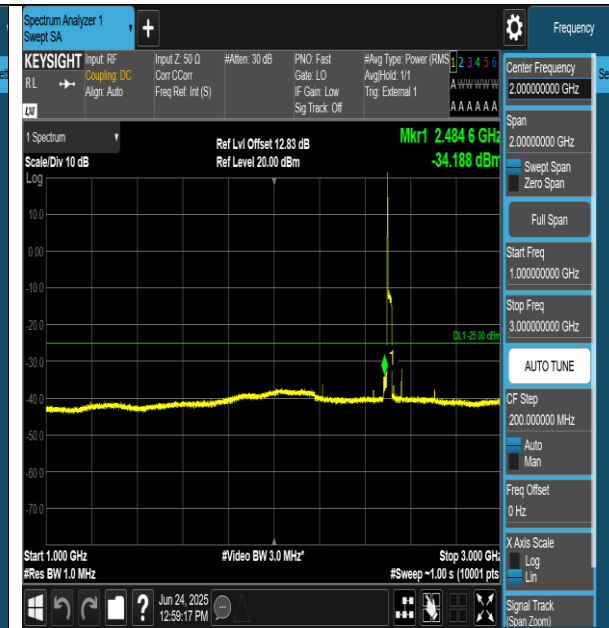

Band41-15MHz-QPSK-41515-1RB#0-1000~3000-PASS

Band41-15MHz-QPSK-41515-1RB#0-3000~18000-PASS

Band41-15MHz-QPSK-41515-1RB#0-18000~27000-PASS

BUREAU VERITAS Test Report No.: PSU-QSU2506090109RF04

Band41-20MHz-QPSK-39750-1RB#0-30~1000-PASS