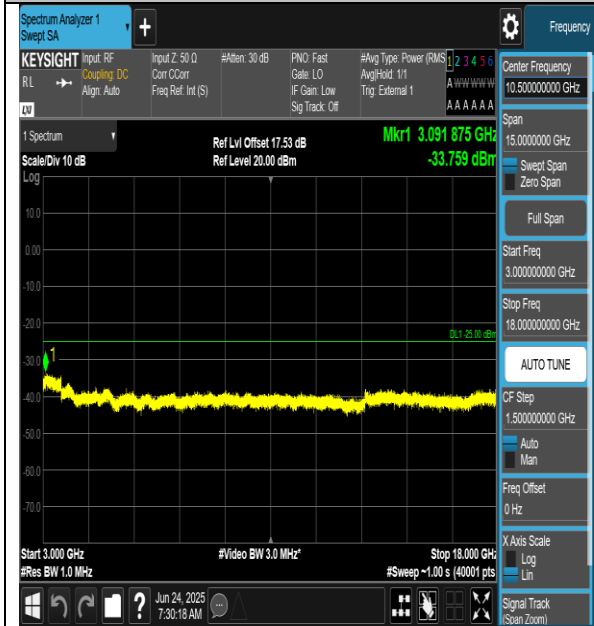

Band41-10MHz-QPSK-40620-1RB#0-30~1000-PASS

Band41-10MHz-QPSK-40620-1RB#0-1000~3000-PASS

Band41-10MHz-QPSK-40620-1RB#0-3000~18000-PASS

Band41-10MHz-QPSK-40620-1RB#0-18000~27000-PASS

BUREAU VERITAS Test Report No.: PSU-QSU2506090109RF04

Band41-10MHz-QPSK-41540-1RB#0-30~1000-PASS

Band41-10MHz-QPSK-41540-1RB#0-1000~3000-PASS

Band41-10MHz-QPSK-41540-1RB#0-3000~18000-PASS

Band41-10MHz-QPSK-41540-1RB#0-18000~27000-PASS

BUREAU VERITAS Test Report No.: PSU-QSU2506090109RF04