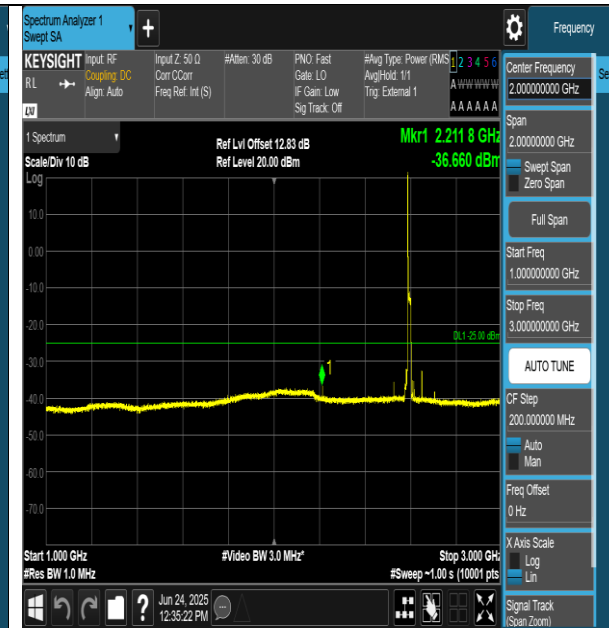

Band41-15MHz-QPSK-39725-1RB#0-30~1000-PASS

Band41-15MHz-QPSK-39725-1RB#0-1000~3000-PASS

Band41-15MHz-QPSK-39725-1RB#0-3000~18000-PASS

Band41-15MHz-QPSK-39725-1RB#0-18000~27000-PASS

BUREAU VERITAS Test Report No.: PSU-QSU2506090109RF04