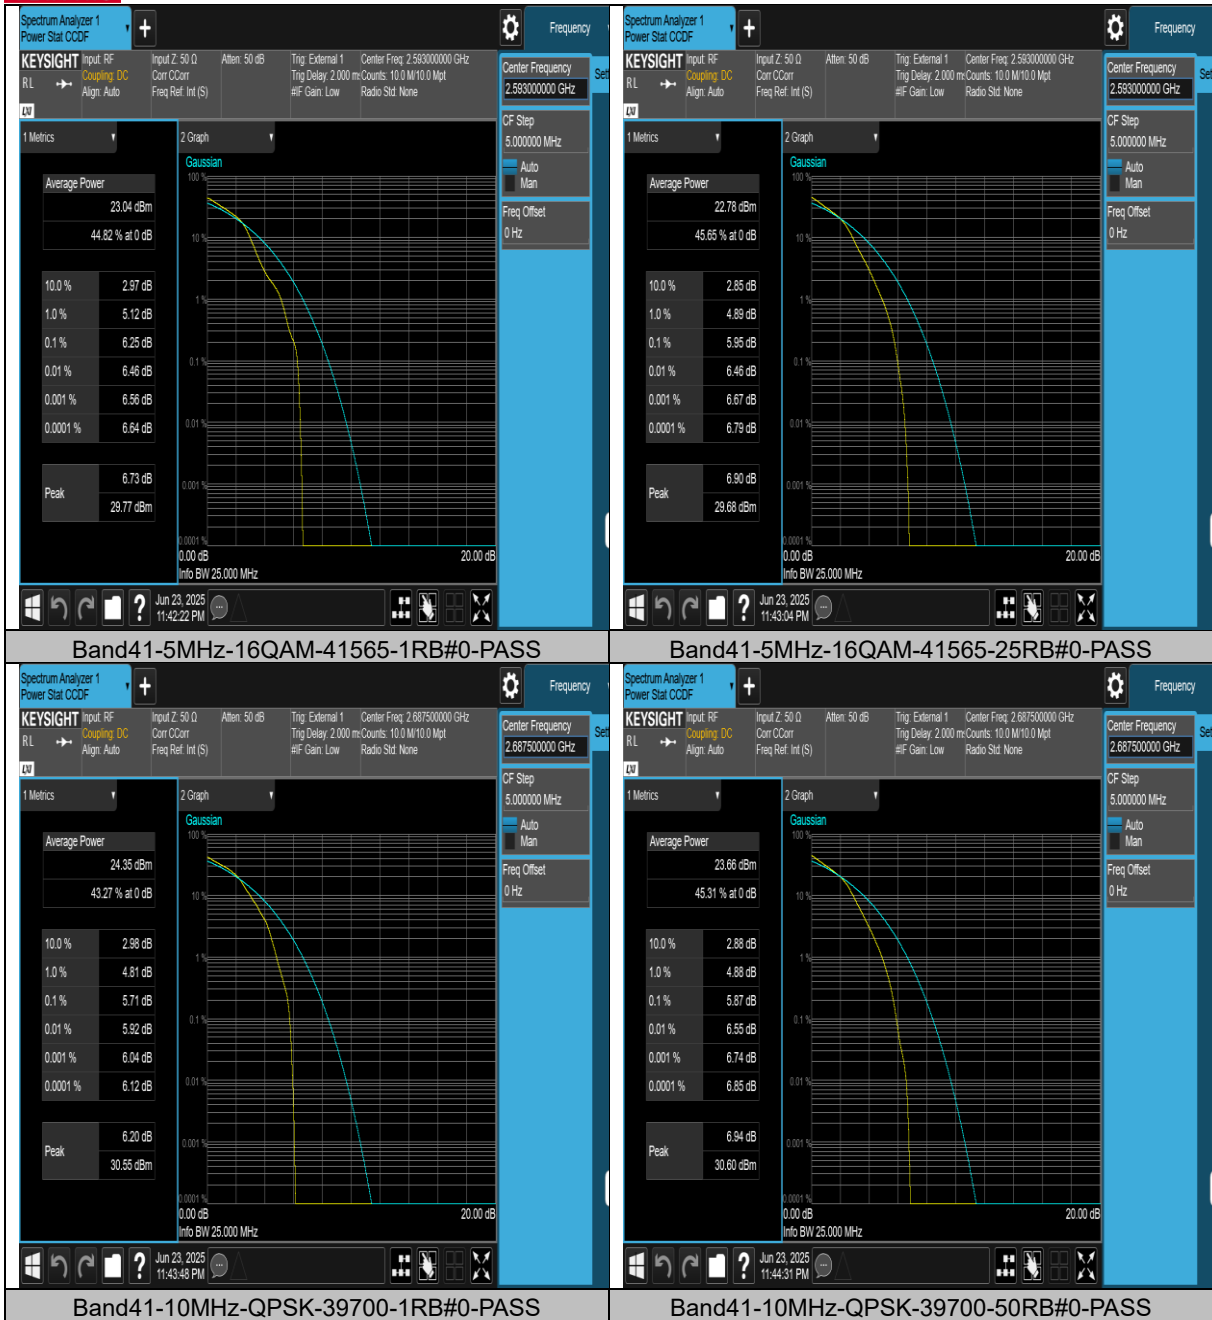

BUREAU VERITAS Test Report No.: PSU-QSU2506090109RF04

BUREAU VERITAS Test Report No.: PSU-QSU2506090109RF04

BUREAU VERITAS Test Report No.: PSU-QSU2506090109RF04

BUREAU VERITAS Test Report No.: PSU-QSU2506090109RF04