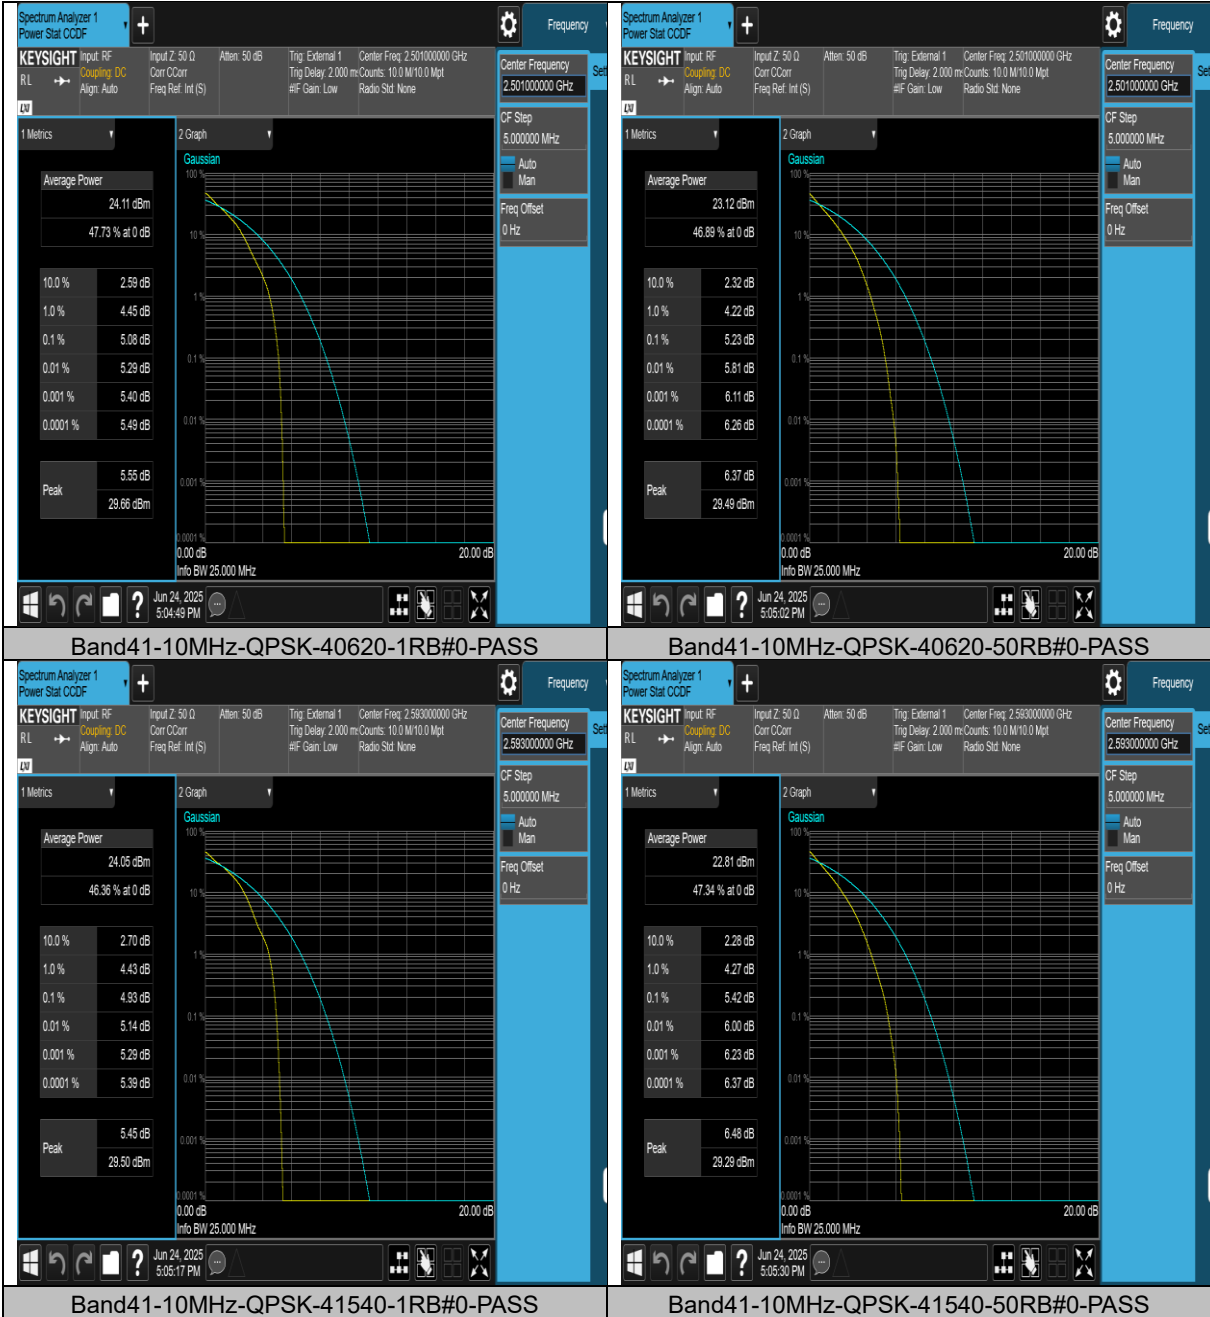

BUREAU VERITAS Test Report No.: PSU-QSU2506090109RF04

BUREAU VERITAS Test Report No.: PSU-QSU2506090109RF04

BUREAU VERITAS Test Report No.: PSU-QSU2506090109RF04

BUREAU VERITAS Test Report No.: PSU-QSU2506090109RF04