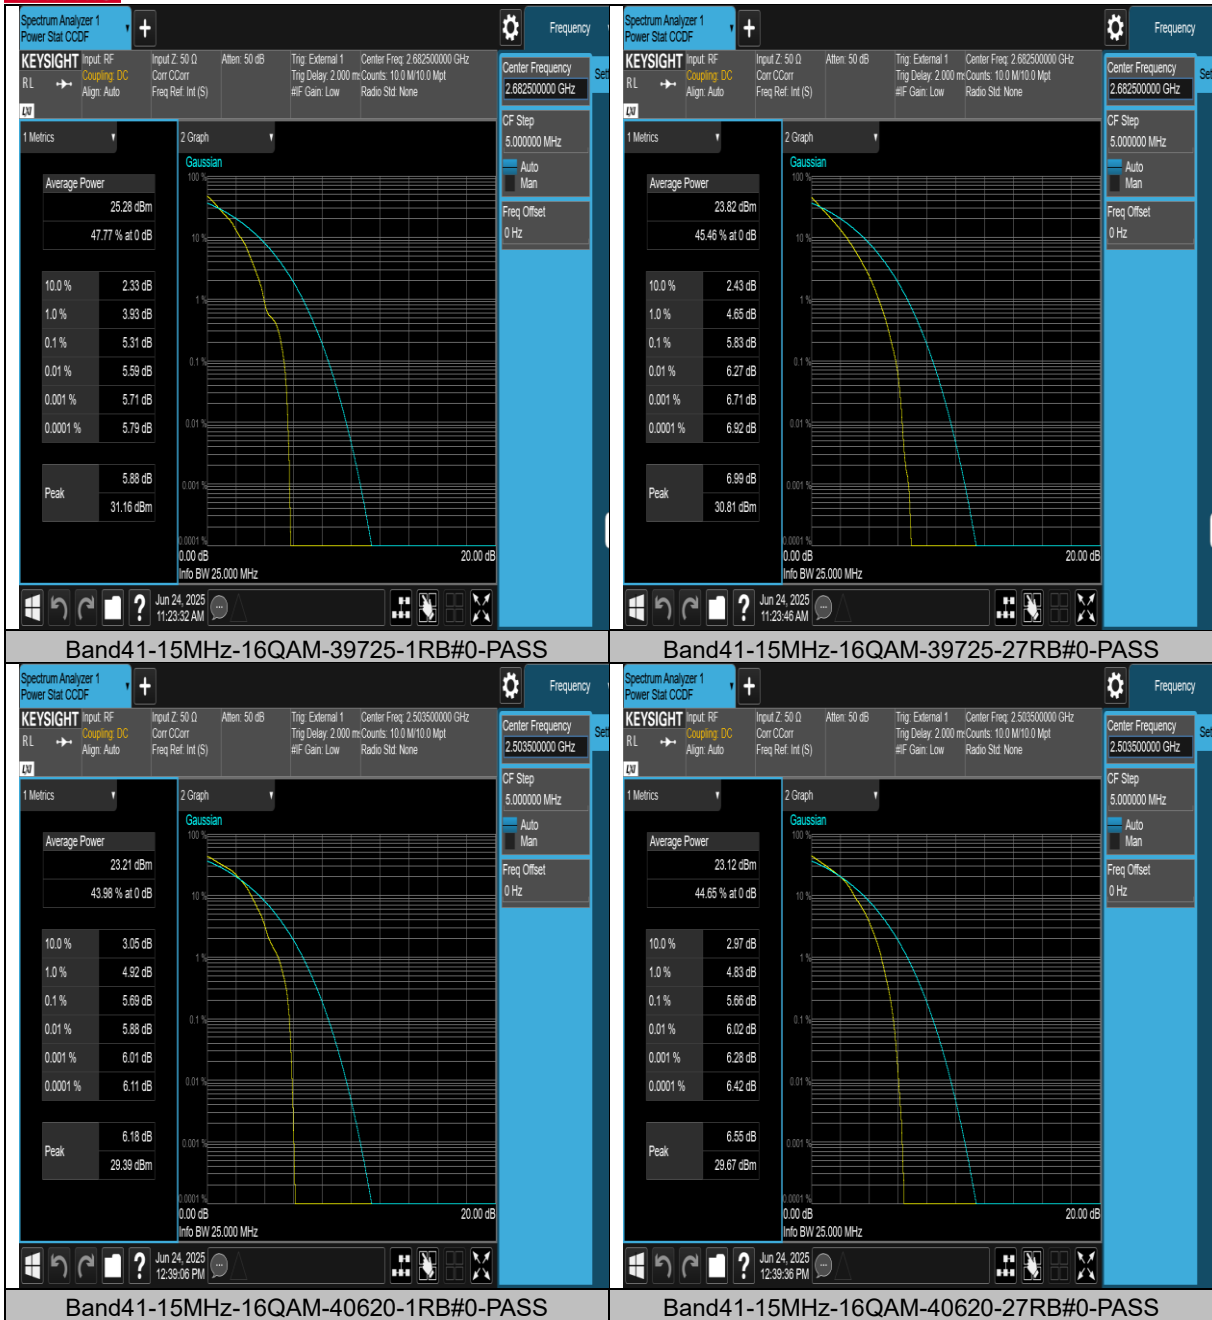

BUREAU VERITAS Test Report No.: PSU-QSU2506090109RF04

BUREAU VERITAS Test Report No.: PSU-QSU2506090109RF04

BUREAU VERITAS Test Report No.: PSU-QSU2506090109RF04

BUREAU VERITAS Test Report No.: PSU-QSU2506090109RF04