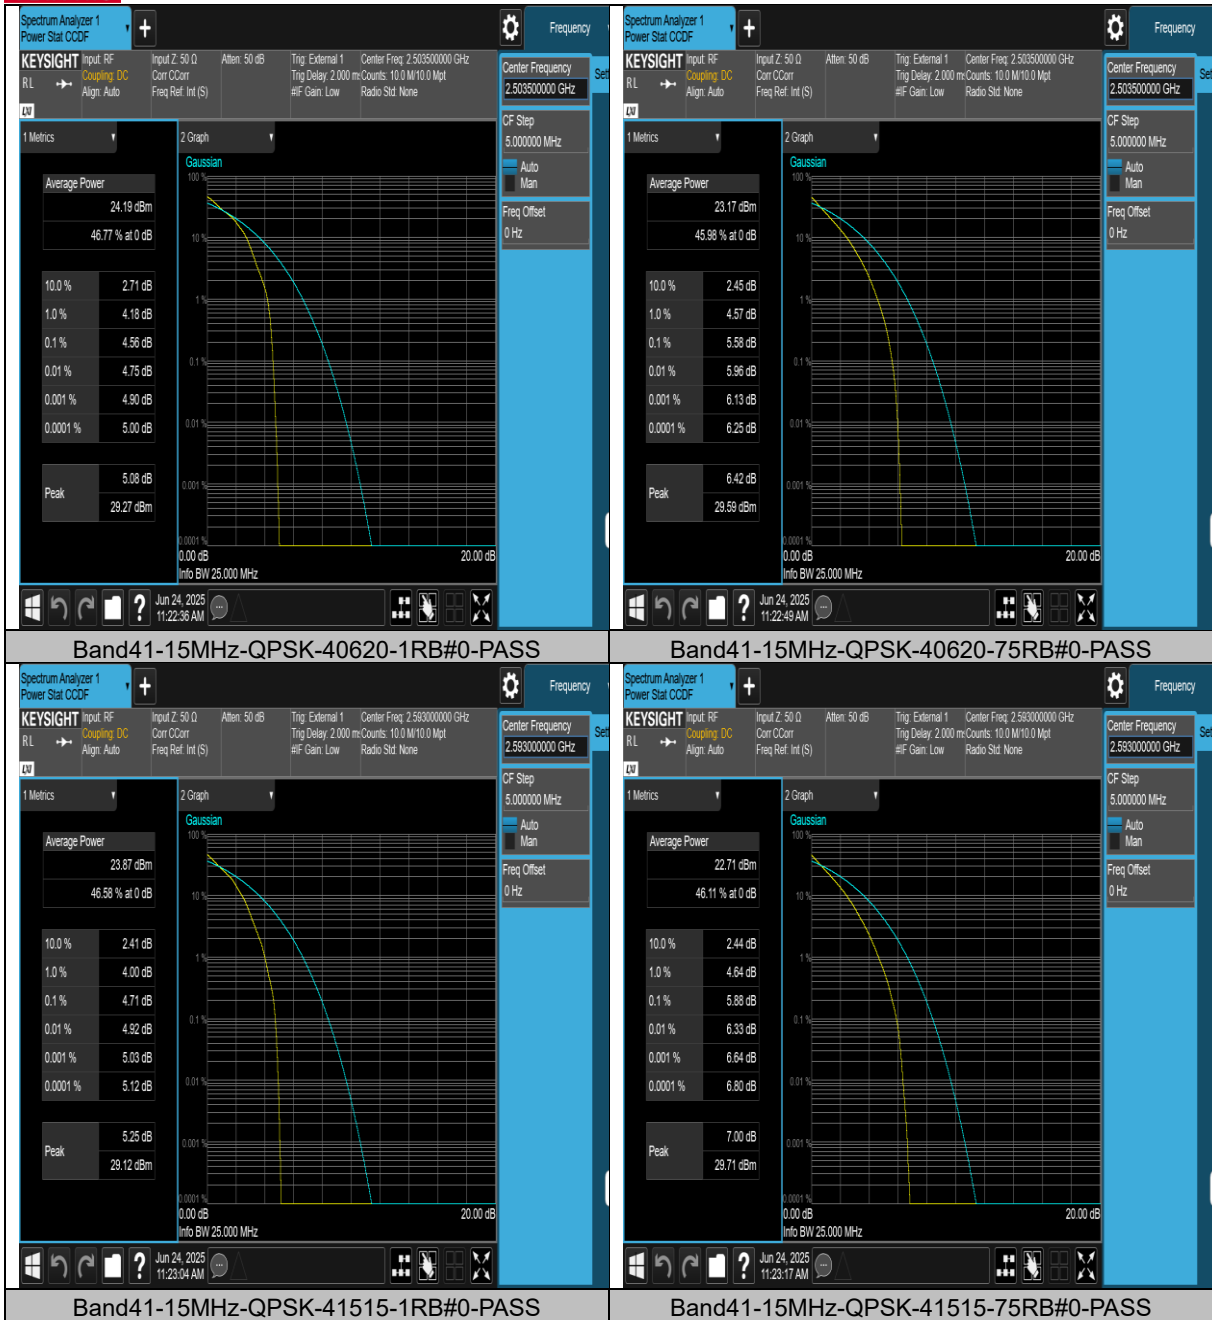

BUREAU VERITAS Test Report No.: PSU-QSU2506090109RF04

BUREAU VERITAS Test Report No.: PSU-QSU2506090109RF04

BUREAU VERITAS Test Report No.: PSU-QSU2506090109RF04

BUREAU VERITAS Test Report No.: PSU-QSU2506090109RF04