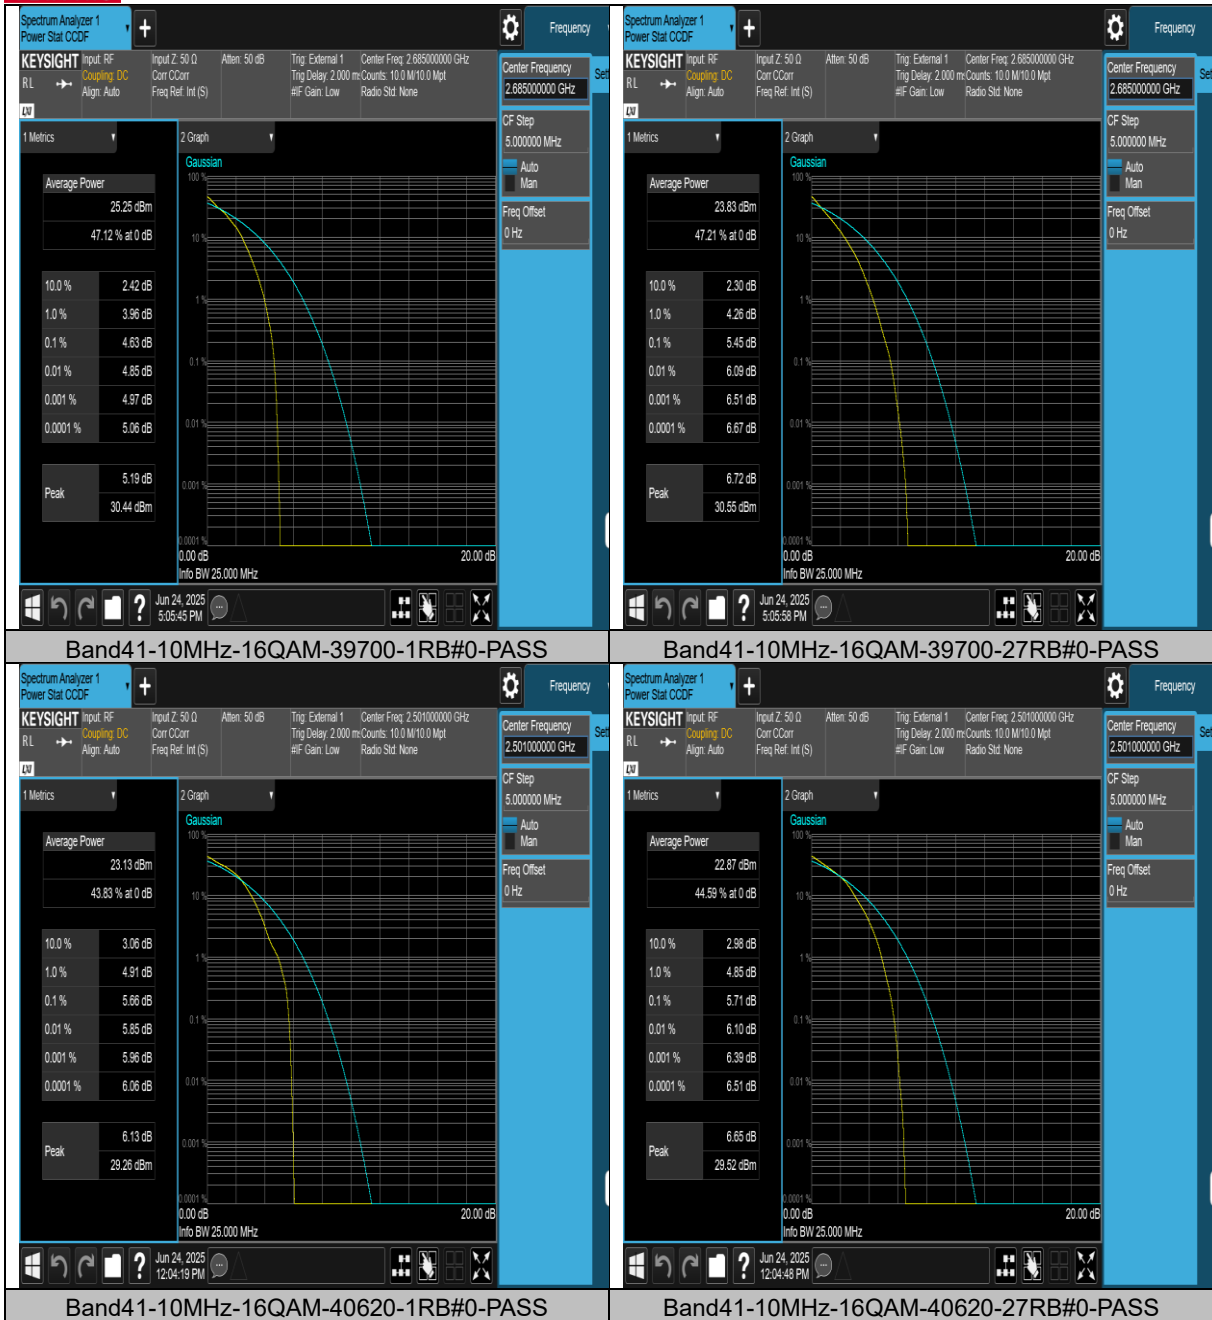

BUREAU VERITAS Test Report No.: PSU-QSU2506090109RF04

BUREAU VERITAS Test Report No.: PSU-QSU2506090109RF04

BUREAU VERITAS Test Report No.: PSU-QSU2506090109RF04

BUREAU VERITAS Test Report No.: PSU-QSU2506090109RF04