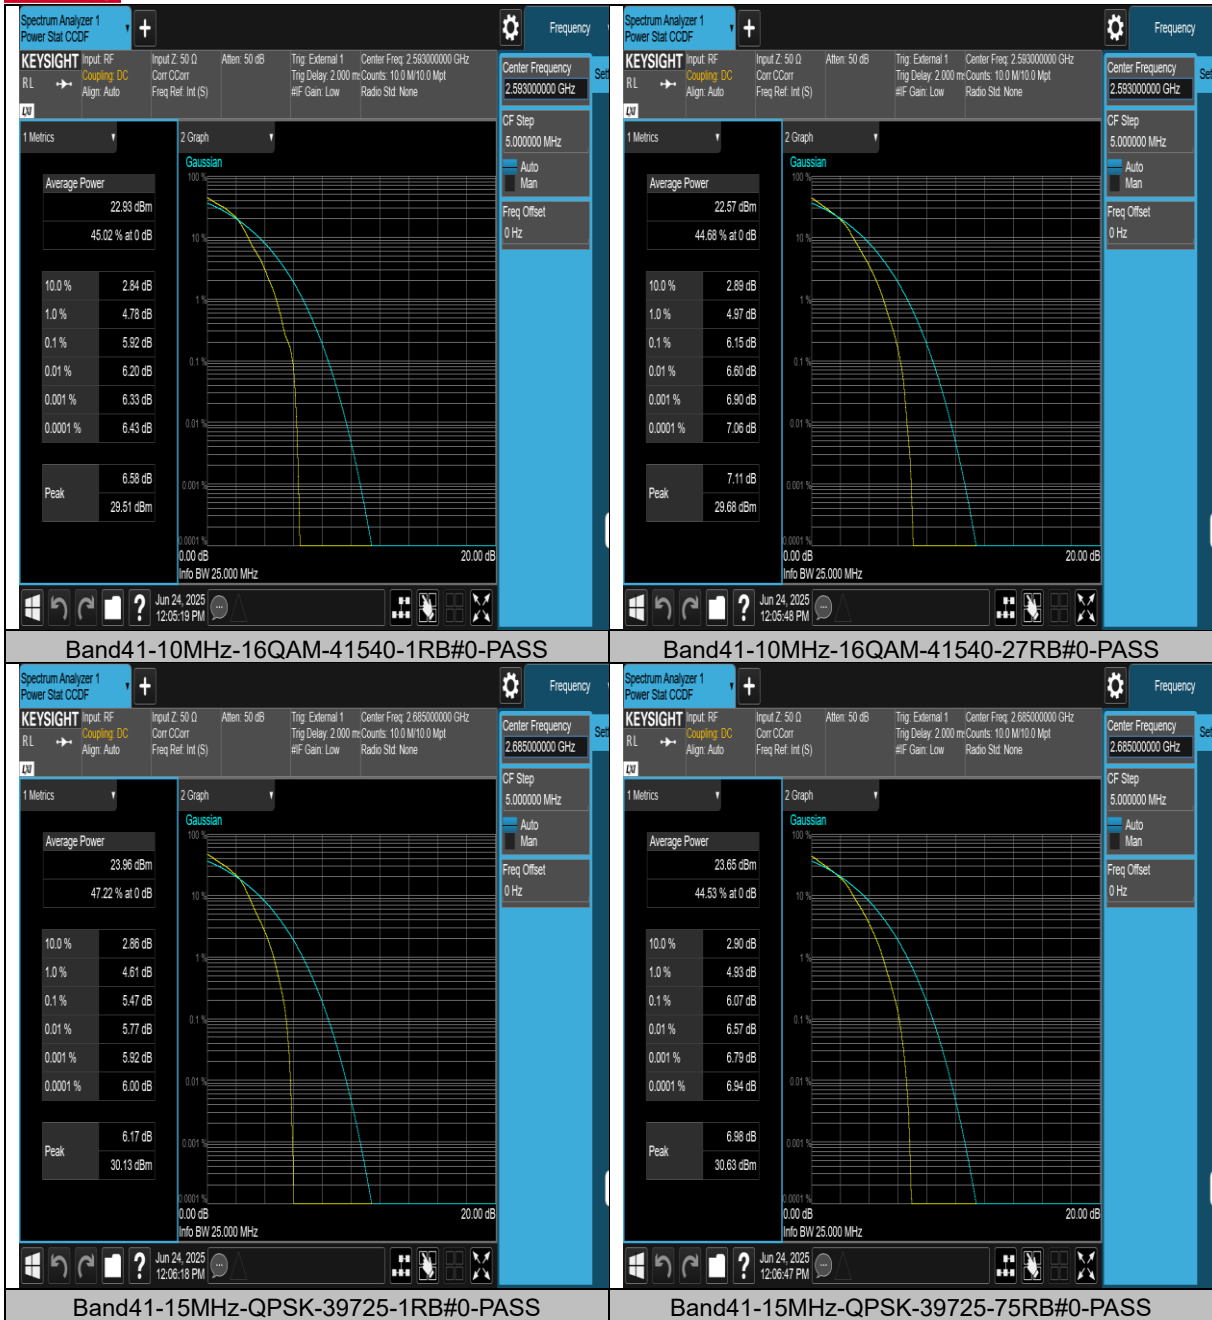

BUREAU VERITAS Test Report No.: PSU-QSU2506090109RF04

BUREAU VERITAS Test Report No.: PSU-QSU2506090109RF04

BUREAU VERITAS Test Report No.: PSU-QSU2506090109RF04

BUREAU VERITAS Test Report No.: PSU-QSU2506090109RF04