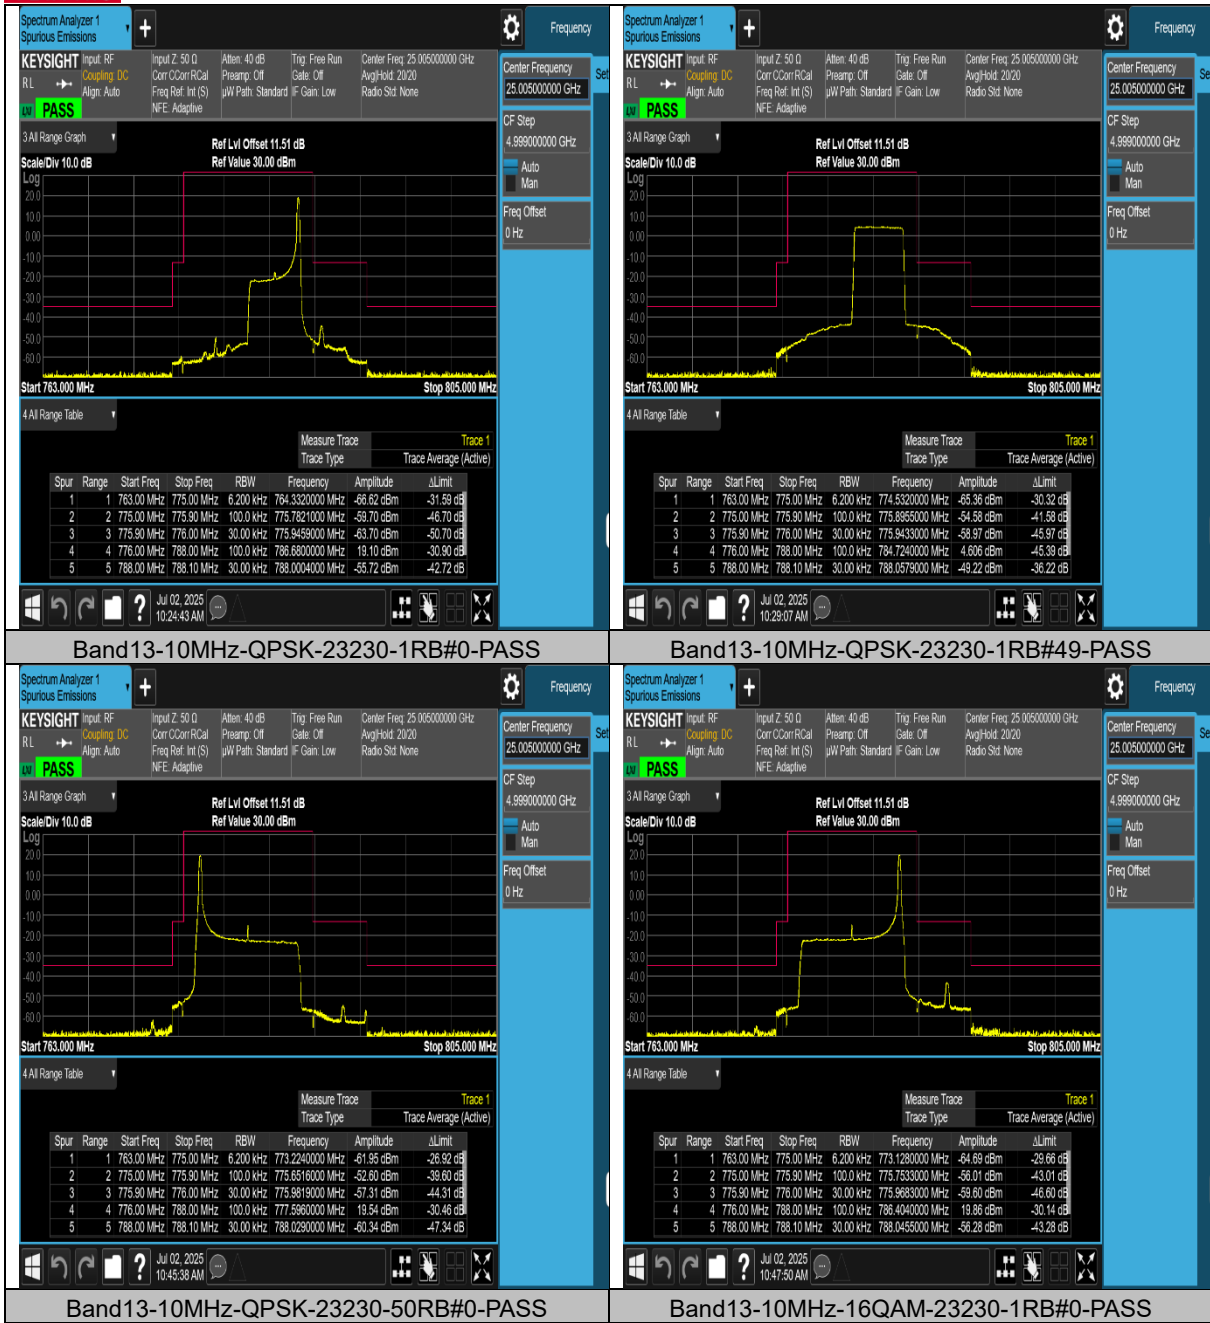

Test Graphs

BUREAU VERITAS Test Report No.: PSU-QSU2506090109RF03

BUREAU VERITAS Test Report No.: PSU-QSU2506090109RF03

BAND EDGE

Test Result

Band	Bandwidth	Modulation	Channel	RB Configuration	Result(dBm)	Verdict
Band13	5MHz	QPSK	23205	1RB#0	-63.28	PASS
Band13	5MHz	QPSK	23205	25RB#0	-57.94	PASS
Band13	5MHz	QPSK	23255	1RB#24	-65.32	PASS
Band13	5MHz	QPSK	23255	25RB#0	-63.78	PASS
Band13	5MHz	16QAM	23205	1RB#0	-62.99	PASS
Band13	5MHz	16QAM	23205	25RB#0	-57.00	PASS
Band13	5MHz	16QAM	23255	1RB#24	-65.92	PASS
Band13	5MHz	16QAM	23255	25RB#0	-64.65	PASS
Band13	10MHz	QPSK	23230	1RB#0	-61.95	PASS
Band13	10MHz	QPSK	23230	1RB#49	-63.74	PASS
Band13	10MHz	QPSK	23230	50RB#0	-57.76	PASS
Band13	10MHz	16QAM	23230	1RB#0	-61.61	PASS
Band13	10MHz	16QAM	23230	1RB#49	-63.50	PASS
Band13	10MHz	16QAM	23230	27RB#0	-57.18	PASS
Band13	10MHz	16QAM	23230	27RB#23	-62.67	PASS

Test Graphs

BUREAU VERITAS Test Report No.: PSU-QSU2506090109RF03

BUREAU VERITAS Test Report No.: PSU-QSU2506090109RF03

BUREAU VERITAS Test Report No.: PSU-QSU2506090109RF03

Band13-10MHz-16QAM-23230-27RB#23-PASS

BUREAU VERITAS Test Report No.: PSU-QSU2506090109RF03

BUREAU VERITAS Test Report No.: PSU-QSU2506090109RF03
CONDUCTED SPURIOUS EMISSION

Test Result

Band	Bandwidth	Modulation	Channel	RB Configuration	Frequency Range	Result (dBm)	Verdict
Band13	5MHz	QPSK	23205	1RB#0	30~1000	-38.55	PASS
Band13	5MHz	QPSK	23205	1RB#0	1000~3000	-35.91	PASS
Band13	5MHz	QPSK	23205	1RB#0	3000~10000	-35.41	PASS
Band13	5MHz	QPSK	23230	1RB#0	30~1000	-38.86	PASS
Band13	5MHz	QPSK	23230	1RB#0	1000~3000	-35.26	PASS
Band13	5MHz	QPSK	23230	1RB#0	3000~10000	-35.57	PASS
Band13	5MHz	QPSK	23255	1RB#0	30~1000	-38.59	PASS
Band13	5MHz	QPSK	23255	1RB#0	1000~3000	-36.37	PASS
Band13	5MHz	QPSK	23255	1RB#0	3000~10000	-35.46	PASS
Band13	10MHz	QPSK	23230	1RB#0	30~1000	-39.33	PASS
Band13	10MHz	QPSK	23230	1RB#0	1000~3000	-35.51	PASS
Band13	10MHz	QPSK	23230	1RB#0	3000~10000	-35.24	PASS