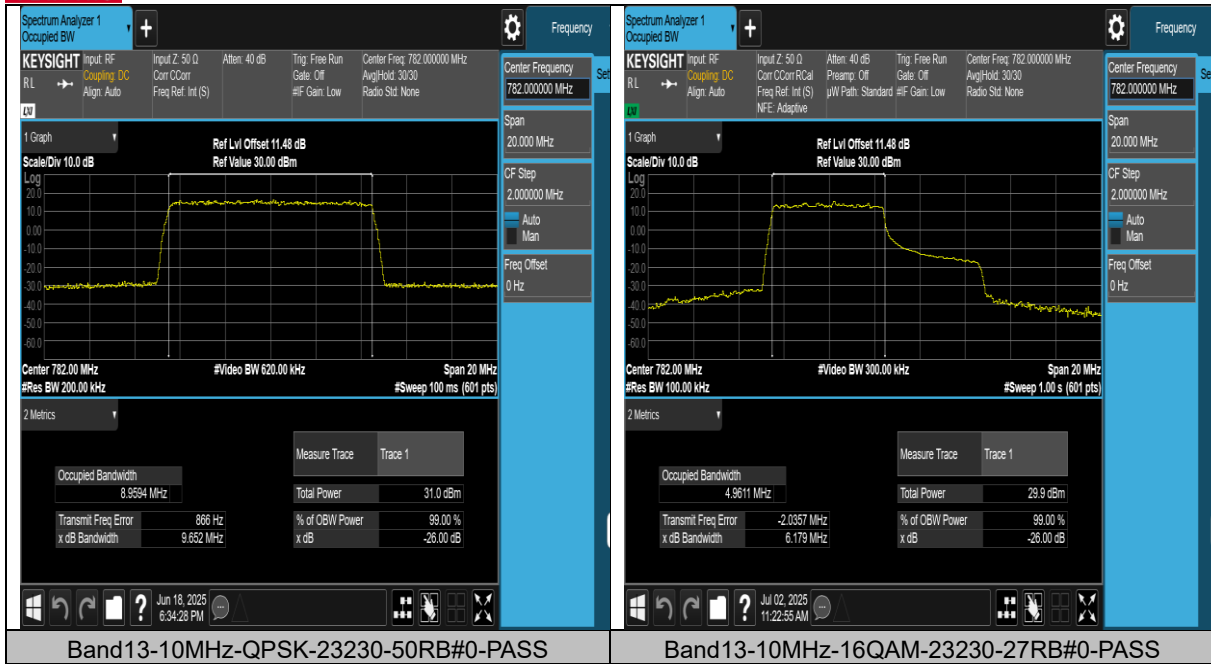

Test Graphs

BUREAU VERITAS Test Report No.: PSU-QSU2506090109RF03

BUREAU VERITAS Test Report No.: PSU-QSU2506090109RF03

BAND EDGE

Test Result

Band	Bandwidth	Modulation	Channel	RB Configuration	Result(dBm)	Verdict
Band13	5MHz	QPSK	23205	1RB#0	-63.28	PASS
Band13	5MHz	QPSK	23205	25RB#0	-57.94	PASS
Band13	5MHz	QPSK	23255	1RB#24	-65.32	PASS
Band13	5MHz	QPSK	23255	25RB#0	-63.78	PASS
Band13	5MHz	16QAM	23205	1RB#0	-62.99	PASS
Band13	5MHz	16QAM	23205	25RB#0	-57.00	PASS
Band13	5MHz	16QAM	23255	1RB#24	-65.92	PASS
Band13	5MHz	16QAM	23255	25RB#0	-64.65	PASS
Band13	10MHz	QPSK	23230	1RB#0	-61.95	PASS
Band13	10MHz	QPSK	23230	1RB#49	-63.74	PASS
Band13	10MHz	QPSK	23230	50RB#0	-57.76	PASS
Band13	10MHz	16QAM	23230	1RB#0	-61.61	PASS
Band13	10MHz	16QAM	23230	1RB#49	-63.50	PASS
Band13	10MHz	16QAM	23230	27RB#0	-57.18	PASS
Band13	10MHz	16QAM	23230	27RB#23	-62.67	PASS

Test Graphs

BUREAU VERITAS Test Report No.: PSU-QSU2506090109RF03

BUREAU VERITAS Test Report No.: PSU-QSU2506090109RF03

BUREAU VERITAS Test Report No.: PSU-QSU2506090109RF03

Band13-10MHz-16QAM-23230-27RB#23-PASS

BUREAU VERITAS Test Report No.: PSU-QSU2506090109RF03

BUREAU VERITAS Test Report No.: PSU-QSU2506090109RF03
CONDUCTED SPURIOUS EMISSION

Test Result

Band	Bandwidth	Modulation	Channel	RB Configuration	Frequency Range	Result (dBm)	Verdict
Band13	5MHz	QPSK	23205	1RB#0	30~1000	-38.55	PASS
Band13	5MHz	QPSK	23205	1RB#0	1000~3000	-35.91	PASS
Band13	5MHz	QPSK	23205	1RB#0	3000~10000	-35.41	PASS
Band13	5MHz	QPSK	23230	1RB#0	30~1000	-38.86	PASS
Band13	5MHz	QPSK	23230	1RB#0	1000~3000	-35.26	PASS
Band13	5MHz	QPSK	23230	1RB#0	3000~10000	-35.57	PASS
Band13	5MHz	QPSK	23255	1RB#0	30~1000	-38.59	PASS
Band13	5MHz	QPSK	23255	1RB#0	1000~3000	-36.37	PASS
Band13	5MHz	QPSK	23255	1RB#0	3000~10000	-35.46	PASS
Band13	10MHz	QPSK	23230	1RB#0	30~1000	-39.33	PASS
Band13	10MHz	QPSK	23230	1RB#0	1000~3000	-35.51	PASS
Band13	10MHz	QPSK	23230	1RB#0	3000~10000	-35.24	PASS