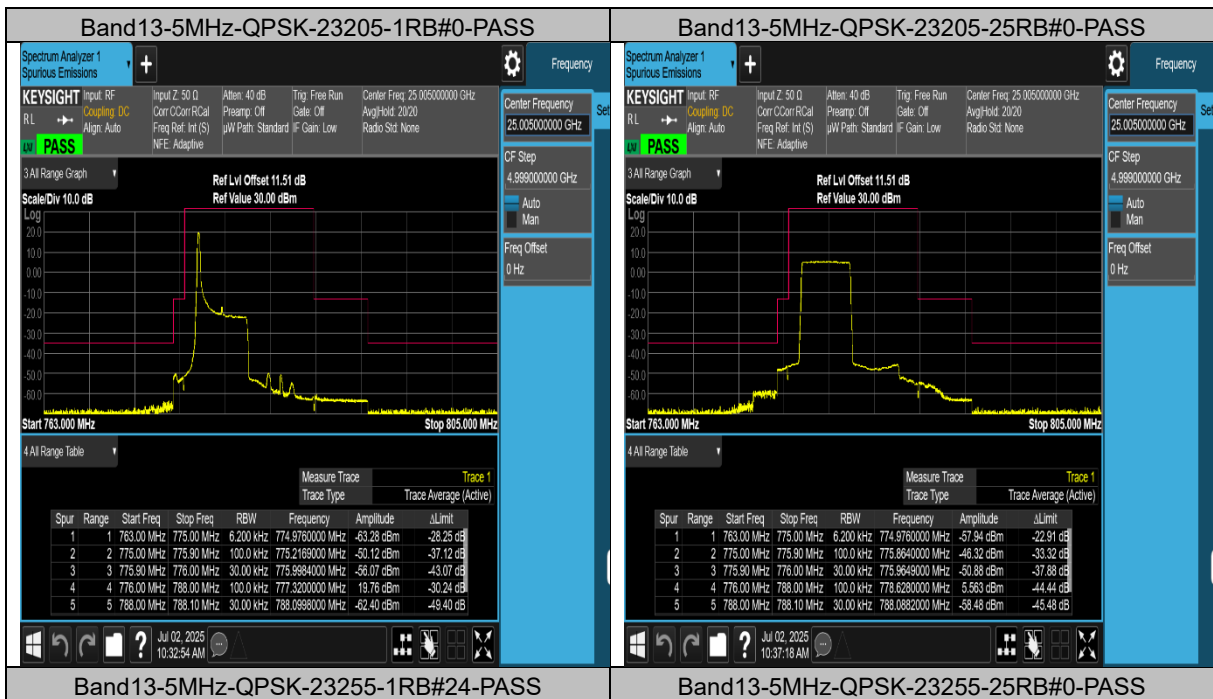

Test Graphs

BUREAU VERITAS Test Report No.: PSU-QSU2506090109RF03

BUREAU VERITAS Test Report No.: PSU-QSU2506090109RF03

BAND EDGE

Test Result

Band	Bandwidth	Modulation	Channel	RB Configuration	Result(dBm)	Verdict
Band13	5MHz	QPSK	23205	1RB#0	-63.28	PASS
Band13	5MHz	QPSK	23205	25RB#0	-57.94	PASS
Band13	5MHz	QPSK	23255	1RB#24	-65.32	PASS
Band13	5MHz	QPSK	23255	25RB#0	-63.78	PASS
Band13	5MHz	16QAM	23205	1RB#0	-62.99	PASS
Band13	5MHz	16QAM	23205	25RB#0	-57.00	PASS
Band13	5MHz	16QAM	23255	1RB#24	-65.92	PASS
Band13	5MHz	16QAM	23255	25RB#0	-64.65	PASS
Band13	10MHz	QPSK	23230	1RB#0	-61.95	PASS
Band13	10MHz	QPSK	23230	1RB#49	-63.74	PASS
Band13	10MHz	QPSK	23230	50RB#0	-57.76	PASS
Band13	10MHz	16QAM	23230	1RB#0	-61.61	PASS
Band13	10MHz	16QAM	23230	1RB#49	-63.50	PASS
Band13	10MHz	16QAM	23230	27RB#0	-57.18	PASS
Band13	10MHz	16QAM	23230	27RB#23	-62.67	PASS

Test Graphs

BUREAU VERITAS Test Report No.: PSU-QSU2506090109RF03

BUREAU VERITAS Test Report No.: PSU-QSU2506090109RF03

BUREAU VERITAS Test Report No.: PSU-QSU2506090109RF03

Band13-10MHz-16QAM-23230-27RB#23-PASS

BUREAU VERITAS Test Report No.: PSU-QSU2506090109RF03

BUREAU VERITAS Test Report No.: PSU-QSU2506090109RF03
CONDUCTED SPURIOUS EMISSION

Test Result

Band	Bandwidth	Modulation	Channel	RB Configuration	Frequency Range	Result (dBm)	Verdict
Band13	5MHz	QPSK	23205	1RB#0	30~1000	-38.55	PASS
Band13	5MHz	QPSK	23205	1RB#0	1000~3000	-35.91	PASS
Band13	5MHz	QPSK	23205	1RB#0	3000~10000	-35.41	PASS
Band13	5MHz	QPSK	23230	1RB#0	30~1000	-38.86	PASS
Band13	5MHz	QPSK	23230	1RB#0	1000~3000	-35.26	PASS
Band13	5MHz	QPSK	23230	1RB#0	3000~10000	-35.57	PASS
Band13	5MHz	QPSK	23255	1RB#0	30~1000	-38.59	PASS
Band13	5MHz	QPSK	23255	1RB#0	1000~3000	-36.37	PASS
Band13	5MHz	QPSK	23255	1RB#0	3000~10000	-35.46	PASS
Band13	10MHz	QPSK	23230	1RB#0	30~1000	-39.33	PASS
Band13	10MHz	QPSK	23230	1RB#0	1000~3000	-35.51	PASS
Band13	10MHz	QPSK	23230	1RB#0	3000~10000	-35.24	PASS