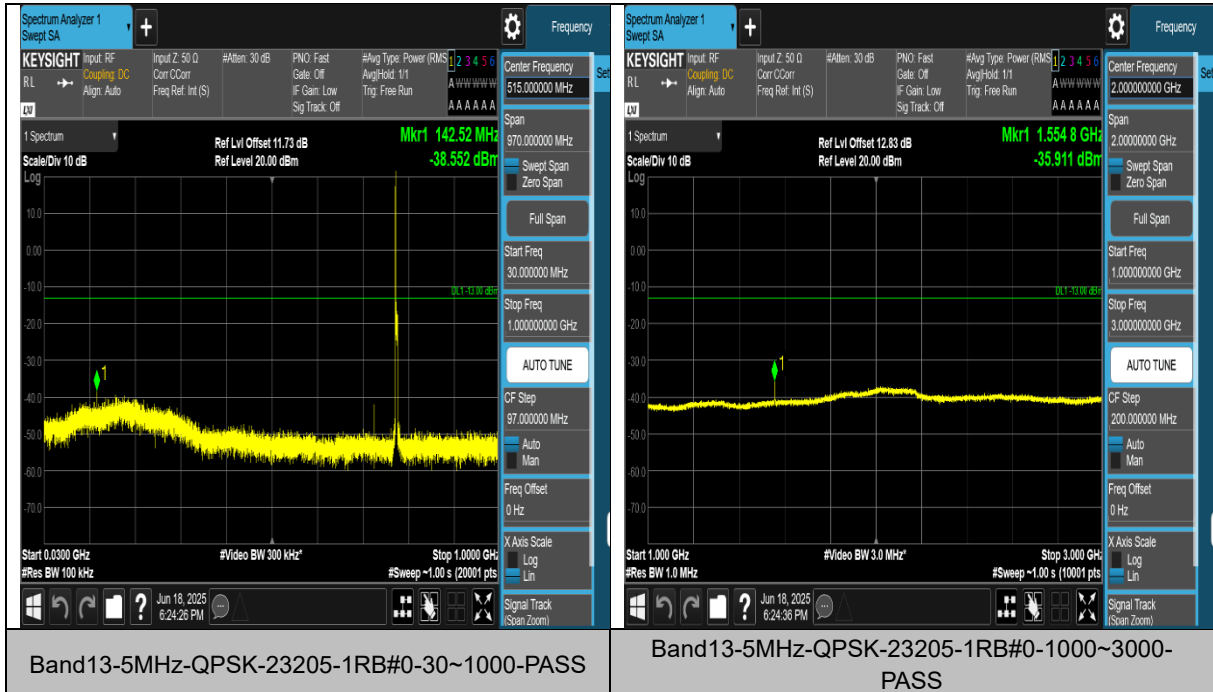

BUREAU VERITAS Test Report No.: PSU-QSU2506090109RF03
CONDUCTED SPURIOUS EMISSION

Test Result

Band	Bandwidth	Modulation	Channel	RB Configuration	Frequency Range	Result (dBm)	Verdict
Band13	5MHz	QPSK	23205	1RB#0	30~1000	-38.55	PASS
Band13	5MHz	QPSK	23205	1RB#0	1000~3000	-35.91	PASS
Band13	5MHz	QPSK	23205	1RB#0	3000~10000	-35.41	PASS
Band13	5MHz	QPSK	23230	1RB#0	30~1000	-38.86	PASS
Band13	5MHz	QPSK	23230	1RB#0	1000~3000	-35.26	PASS
Band13	5MHz	QPSK	23230	1RB#0	3000~10000	-35.57	PASS
Band13	5MHz	QPSK	23255	1RB#0	30~1000	-38.59	PASS
Band13	5MHz	QPSK	23255	1RB#0	1000~3000	-36.37	PASS
Band13	5MHz	QPSK	23255	1RB#0	3000~10000	-35.46	PASS
Band13	10MHz	QPSK	23230	1RB#0	30~1000	-39.33	PASS
Band13	10MHz	QPSK	23230	1RB#0	1000~3000	-35.51	PASS
Band13	10MHz	QPSK	23230	1RB#0	3000~10000	-35.24	PASS

Test Graphs