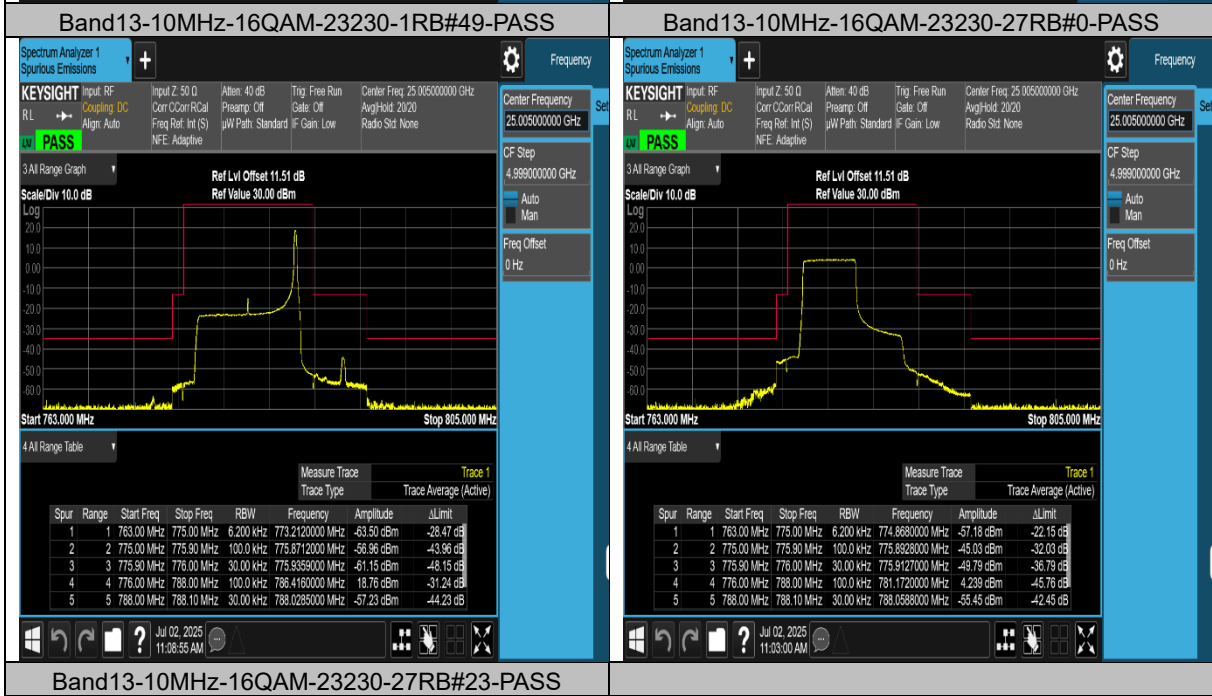

Test Graphs

BUREAU VERITAS Test Report No.: PSU-QSU2506090109RF03

BUREAU VERITAS Test Report No.: PSU-QSU2506090109RF03

BAND EDGE

Test Result

Band	Bandwidth	Modulation	Channel	RB Configuration	Result(dBm)	Verdict
Band13	5MHz	QPSK	23205	1RB#0	-63.28	PASS
Band13	5MHz	QPSK	23205	25RB#0	-57.94	PASS
Band13	5MHz	QPSK	23255	1RB#24	-65.32	PASS
Band13	5MHz	QPSK	23255	25RB#0	-63.78	PASS
Band13	5MHz	16QAM	23205	1RB#0	-62.99	PASS
Band13	5MHz	16QAM	23205	25RB#0	-57.00	PASS
Band13	5MHz	16QAM	23255	1RB#24	-65.92	PASS
Band13	5MHz	16QAM	23255	25RB#0	-64.65	PASS
Band13	10MHz	QPSK	23230	1RB#0	-61.95	PASS
Band13	10MHz	QPSK	23230	1RB#49	-63.74	PASS
Band13	10MHz	QPSK	23230	50RB#0	-57.76	PASS
Band13	10MHz	16QAM	23230	1RB#0	-61.61	PASS
Band13	10MHz	16QAM	23230	1RB#49	-63.50	PASS
Band13	10MHz	16QAM	23230	27RB#0	-57.18	PASS
Band13	10MHz	16QAM	23230	27RB#23	-62.67	PASS

Test Graphs

BUREAU VERITAS Test Report No.: PSU-QSU2506090109RF03

BUREAU VERITAS Test Report No.: PSU-QSU2506090109RF03

BUREAU VERITAS Test Report No.: PSU-QSU2506090109RF03

Band13-10MHz-16QAM-23230-27RB#23-PASS

BUREAU VERITAS Test Report No.: PSU-QSU2506090109RF03

BUREAU VERITAS Test Report No.: PSU-QSU2506090109RF03
CONDUCTED SPURIOUS EMISSION

Test Result

Band	Bandwidth	Modulation	Channel	RB Configuration	Frequency Range	Result (dBm)	Verdict
Band13	5MHz	QPSK	23205	1RB#0	30~1000	-38.55	PASS
Band13	5MHz	QPSK	23205	1RB#0	1000~3000	-35.91	PASS
Band13	5MHz	QPSK	23205	1RB#0	3000~10000	-35.41	PASS
Band13	5MHz	QPSK	23230	1RB#0	30~1000	-38.86	PASS
Band13	5MHz	QPSK	23230	1RB#0	1000~3000	-35.26	PASS
Band13	5MHz	QPSK	23230	1RB#0	3000~10000	-35.57	PASS
Band13	5MHz	QPSK	23255	1RB#0	30~1000	-38.59	PASS
Band13	5MHz	QPSK	23255	1RB#0	1000~3000	-36.37	PASS
Band13	5MHz	QPSK	23255	1RB#0	3000~10000	-35.46	PASS
Band13	10MHz	QPSK	23230	1RB#0	30~1000	-39.33	PASS
Band13	10MHz	QPSK	23230	1RB#0	1000~3000	-35.51	PASS
Band13	10MHz	QPSK	23230	1RB#0	3000~10000	-35.24	PASS