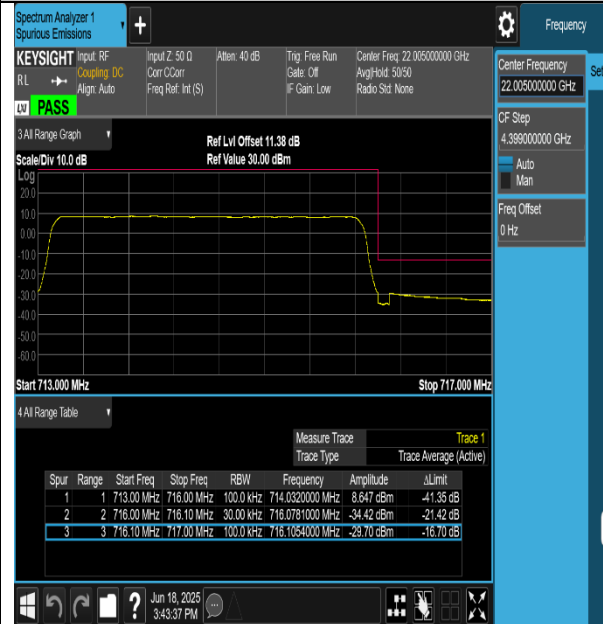

BUREAU VERITAS Test Report No.: PSU-QSU2506090109RF03

Band12-3MHz-QPSK-23165-1RB#14-PASS

Band12-3MHz-QPSK-23165-15RB#0-PASS

Band12-3MHz-16QAM-23025-1RB#0-PASS

Band12-3MHz-16QAM-23025-15RB#0-PASS

BUREAU VERITAS Test Report No.: PSU-QSU2506090109RF03