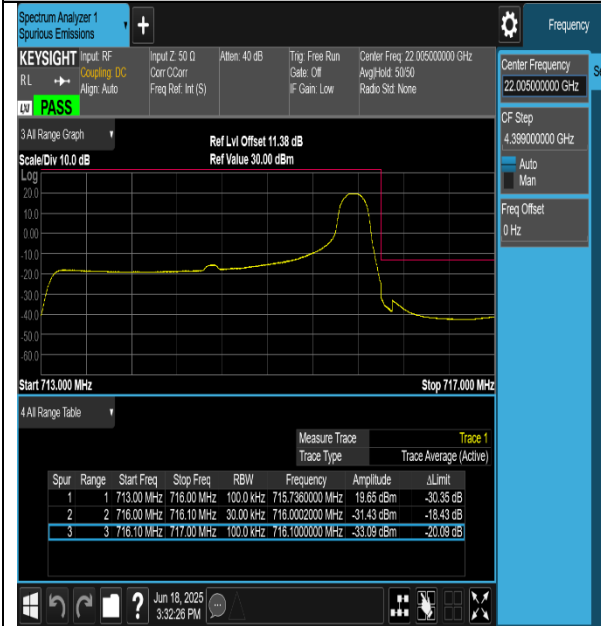

Band12-3MHz-16QAM-23165-1RB#14-PASS

Band12-5MHz-QPSK-23035-1RB#0-PASS