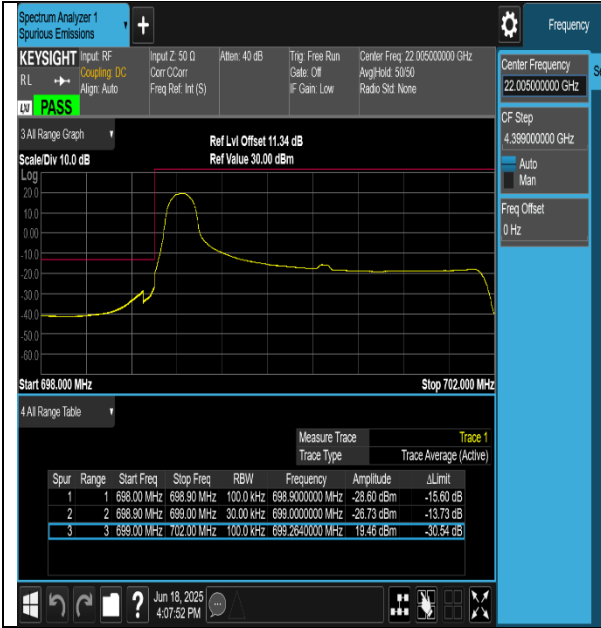

BUREAU VERITAS Test Report No.: PSU-QSU2506090109RF03

Band12-3MHz-QPSK-23165-1RB#14-PASS

Band12-3MHz-QPSK-23165-15RB#0-PASS

Band12-3MHz-16QAM-23025-1RB#0-PASS

Band12-3MHz-16QAM-23025-15RB#0-PASS

BUREAU VERITAS Test Report No.: PSU-QSU2506090109RF03