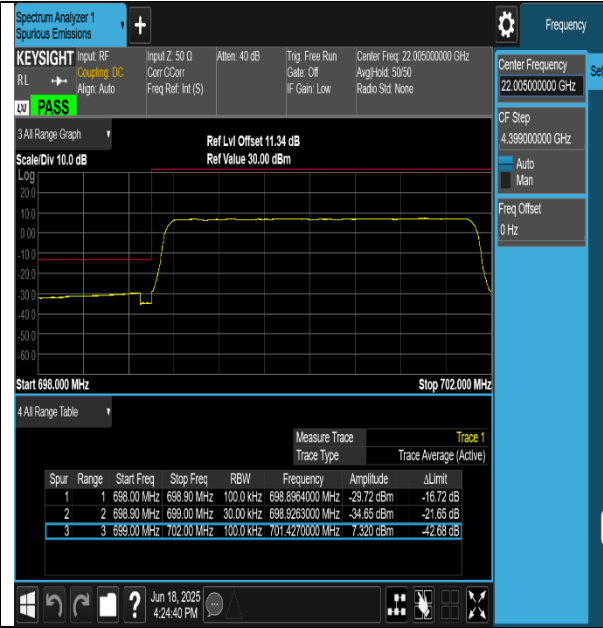

Band12-3MHz-16QAM-23025-15RB#0-PASS

Band12-3MHz-16QAM-23165-15RB#0-PASS