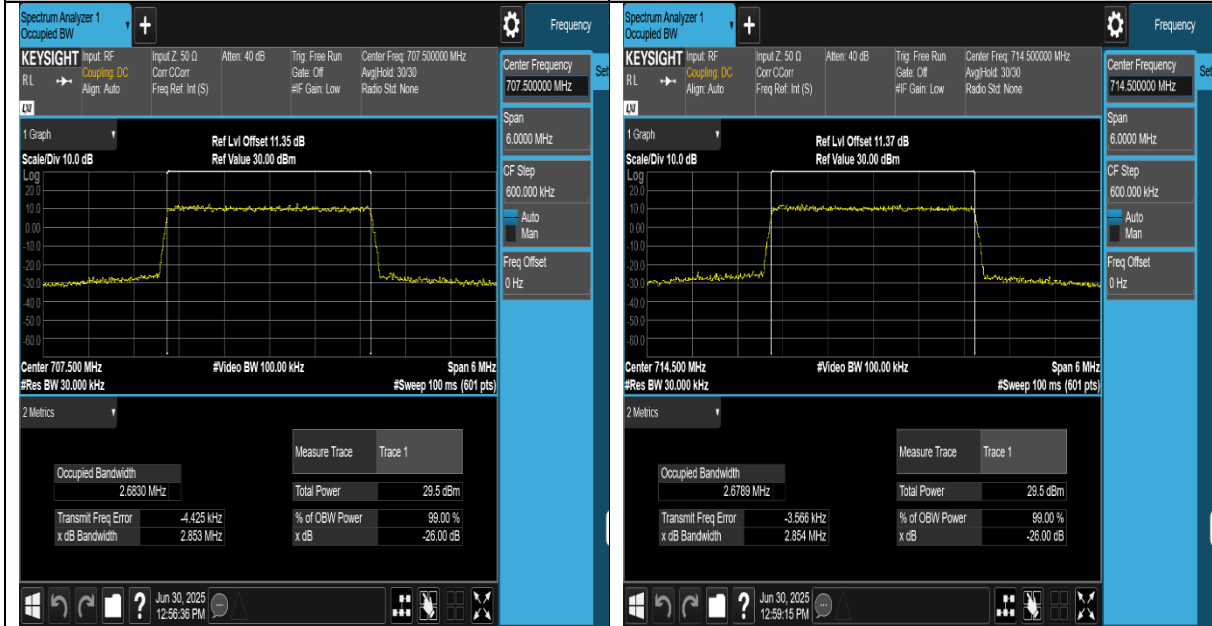

Band12-3MHz-16QAM-23095-15RB#0-PASS

Band12-3MHz-16QAM-23165-15RB#0-PASS

Band12-5MHz-QPSK-23035-25RB#0-PASS

Band12-5MHz-QPSK-23095-25RB#0-PASS