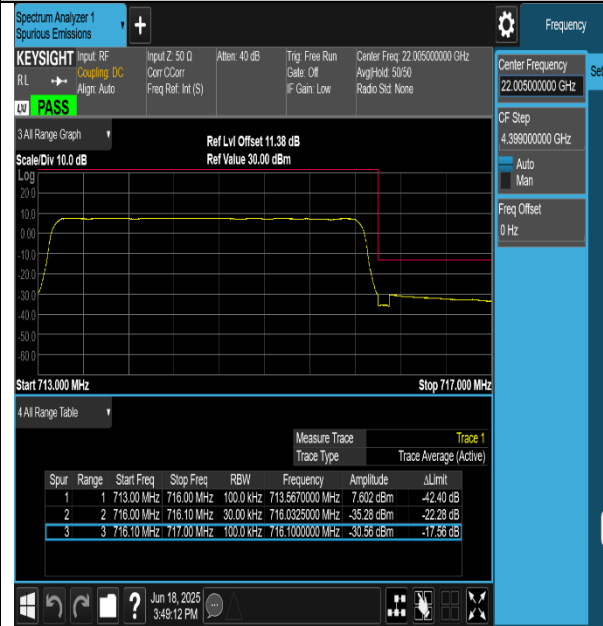

Band12-3MHz-16QAM-23165-15RB#0-PASS

Band12-5MHz-QPSK-23035-25RB#0-PASS