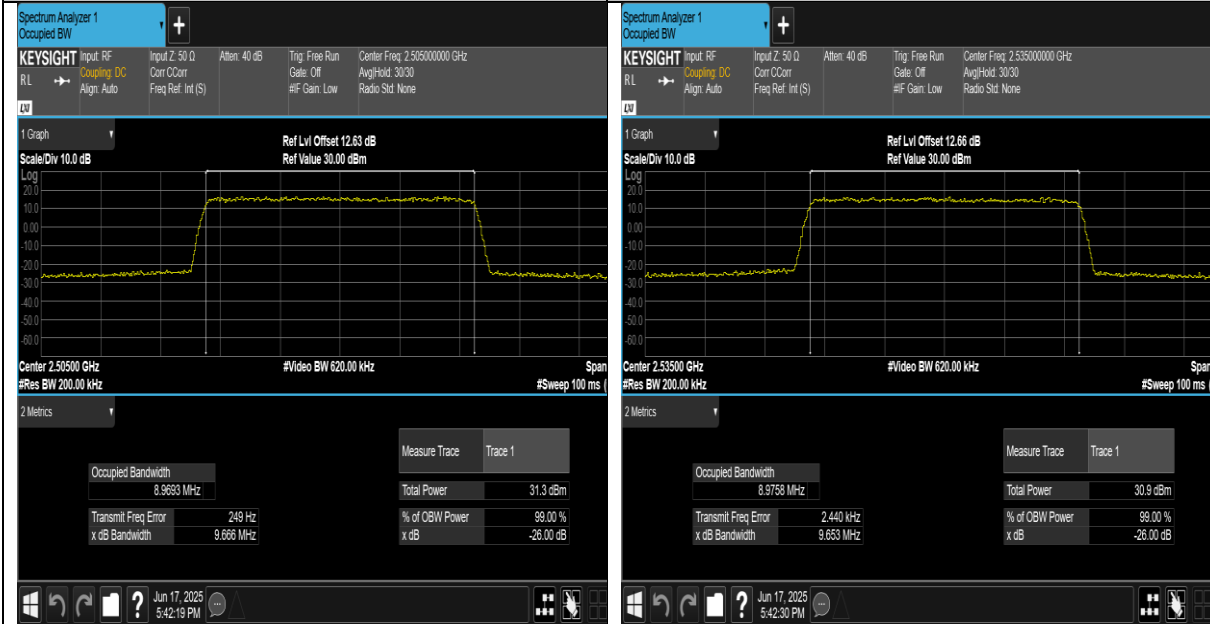

Test Graphs

BUREAU VERITAS Test Report No.: PSU-QSU2506090109RF03

Band7-10MHz-QPSK-20800-50RB#0-PASS

Band7-10MHz-QPSK-21100-50RB#0-PASS

Band7-10MHz-QPSK-21400-50RB#0-PASS

Band7-10MHz-16QAM-20800-27RB#0-PASS