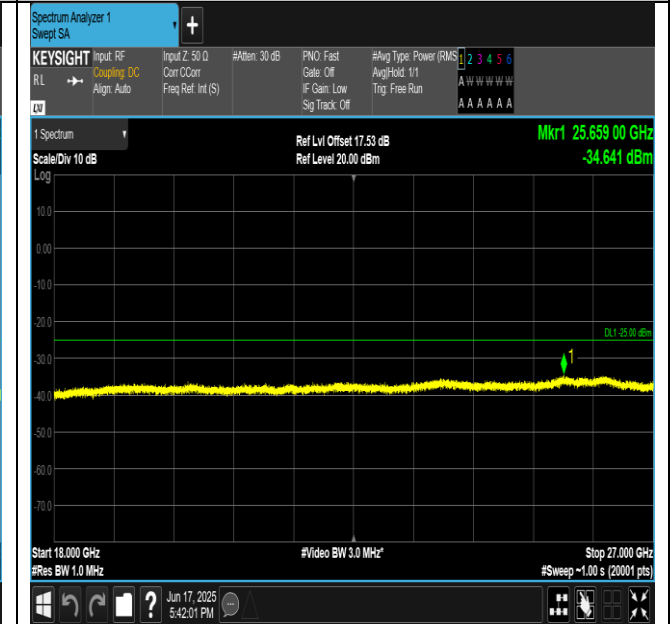

Band7-5MHz-QPSK-21425-1RB#0-18000~27000-PASS