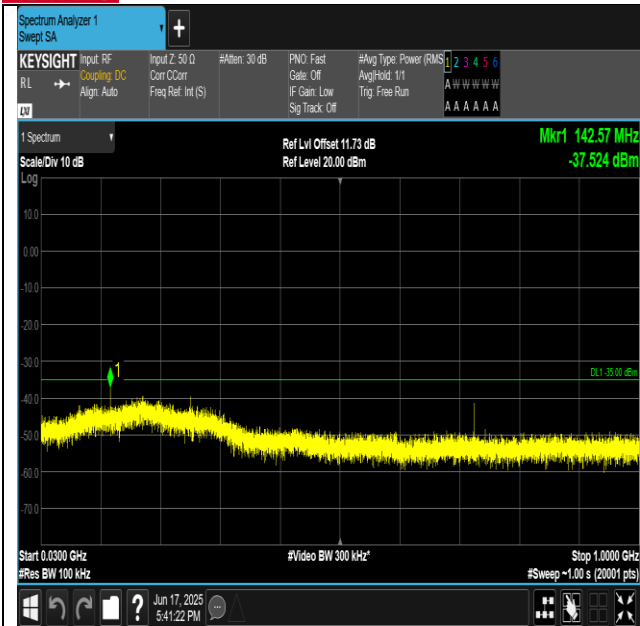

Band7-5MHz-QPSK-21100-1RB#0-30~1000-PASS

Band7-5MHz-QPSK-21100-1RB#0-1000~3000-PASS

Band7-5MHz-QPSK-21100-1RB#0-3000~18000-PASS

Band7-5MHz-QPSK-21100-1RB#0-18000~27000-PASS

BUREAU VERITAS Test Report No.: PSU-QSU2506090109RF03