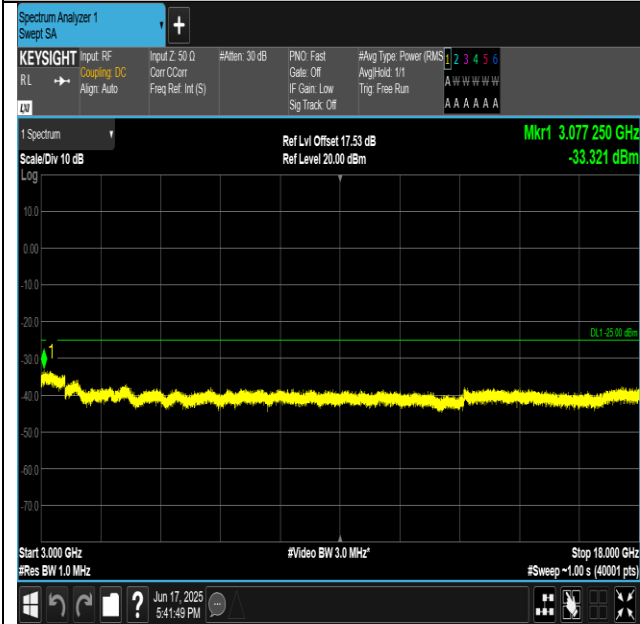

Band7-5MHz-QPSK-21425-1RB#0-3000~18000-PASS