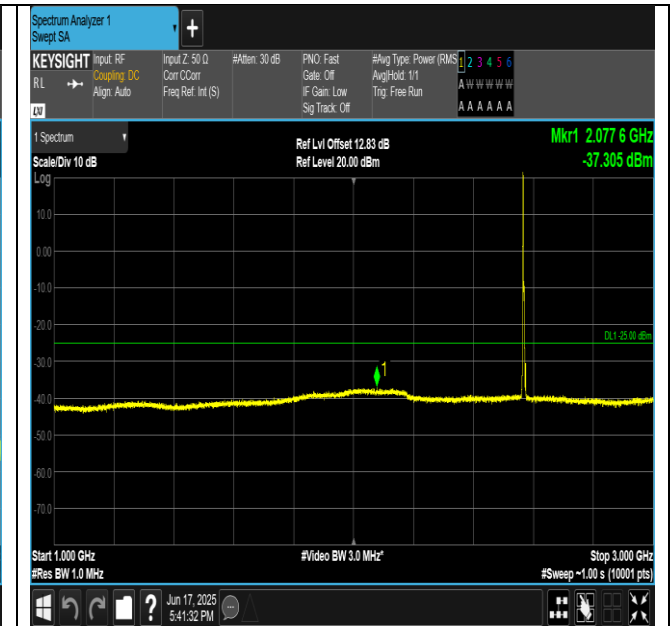

Band7-5MHz-QPSK-21425-1RB#0-1000~3000-PASS