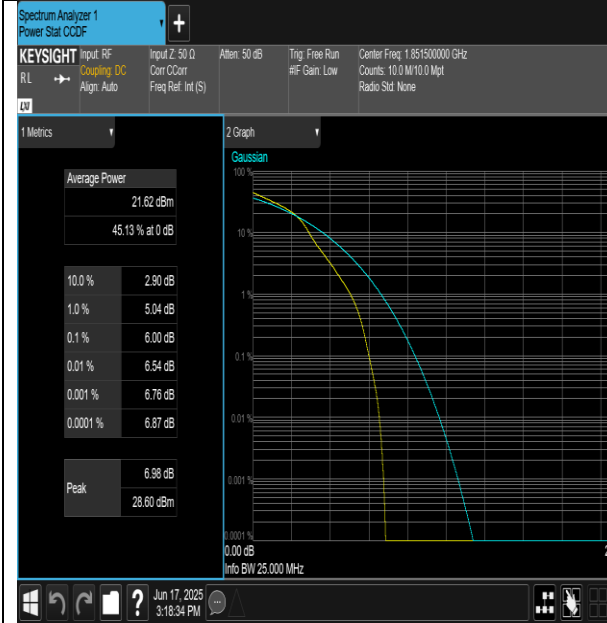

BUREAU VERITAS Test Report No.: PSU-QSU2506090109RF02

BUREAU VERITAS Test Report No.: PSU-QSU2506090109RF02

Band25-3MHz-16QAM-26055-1RB#0-PASS

Band25-3MHz-16QAM-26055-15RB#0-PASS

Band25-3MHz-16QAM-26365-1RB#0-PASS