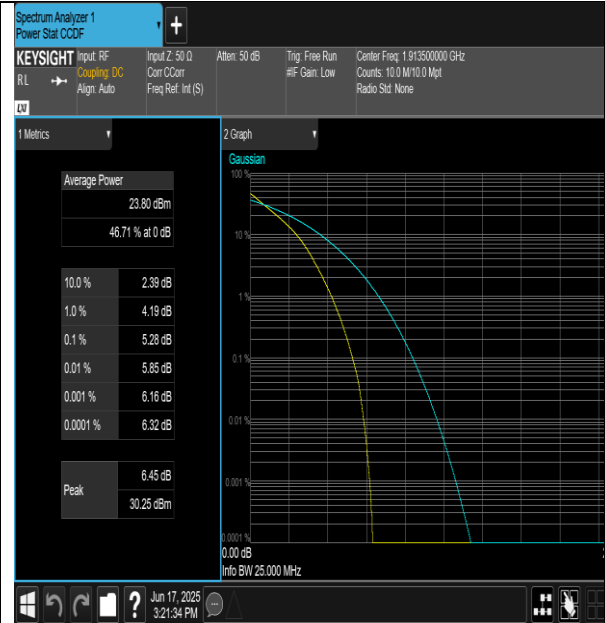

BUREAU VERITAS Test Report No.: PSU-QSU2506090109RF02

BUREAU VERITAS Test Report No.: PSU-QSU2506090109RF02

Band25-3MHz-16QAM-26055-1RB#0-PASS

Band25-3MHz-16QAM-26055-15RB#0-PASS

Band25-3MHz-16QAM-26365-1RB#0-PASS