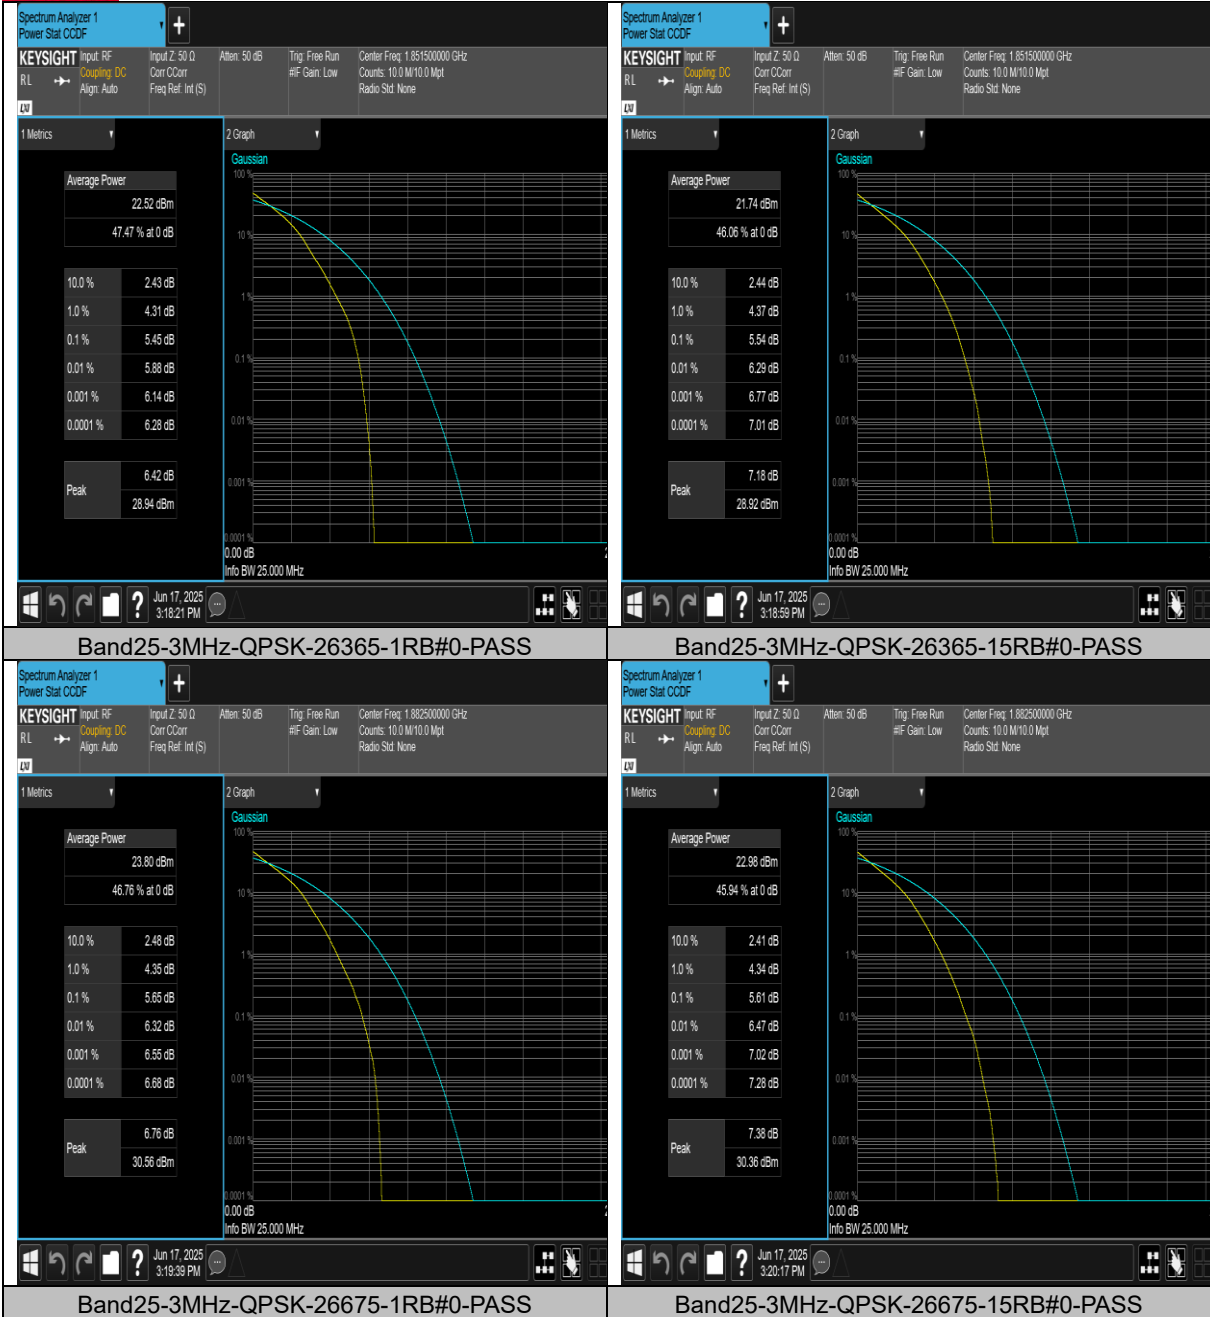

BUREAU VERITAS Test Report No.: PSU-QSU2506090109RF02

BUREAU VERITAS Test Report No.: PSU-QSU2506090109RF02

Band25-3MHz-16QAM-26055-1RB#0-PASS

Band25-3MHz-16QAM-26055-15RB#0-PASS

Band25-3MHz-16QAM-26365-1RB#0-PASS