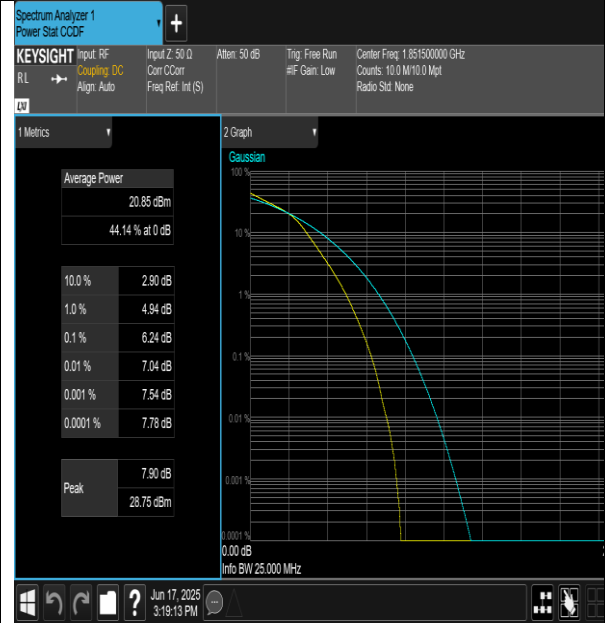

BUREAU VERITAS Test Report No.: PSU-QSU2506090109RF02

BUREAU VERITAS Test Report No.: PSU-QSU2506090109RF02

Band25-3MHz-16QAM-26055-1RB#0-PASS

Band25-3MHz-16QAM-26055-15RB#0-PASS

Band25-3MHz-16QAM-26365-1RB#0-PASS