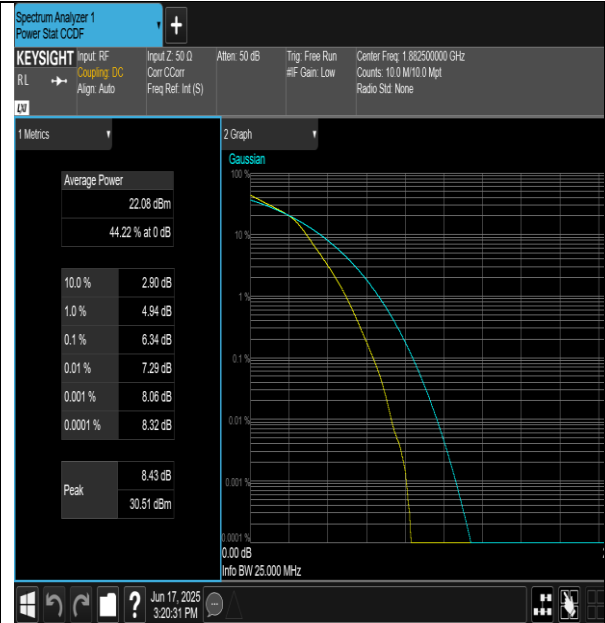

BUREAU VERITAS Test Report No.: PSU-QSU2506090109RF02

BUREAU VERITAS Test Report No.: PSU-QSU2506090109RF02

Band25-3MHz-16QAM-26055-1RB#0-PASS

Band25-3MHz-16QAM-26055-15RB#0-PASS

Band25-3MHz-16QAM-26365-1RB#0-PASS

Band25-3MHz-16QAM-26365-15RB#0-PASS

BUREAU VERITAS Test Report No.: PSU-QSU2506090109RF02

Band25-3MHz-16QAM-26675-1RB#0-PASS

Band25-3MHz-16QAM-26675-15RB#0-PASS

Band25-5MHz-QPSK-26065-1RB#0-PASS

Band25-5MHz-QPSK-26065-25RB#0-PASS