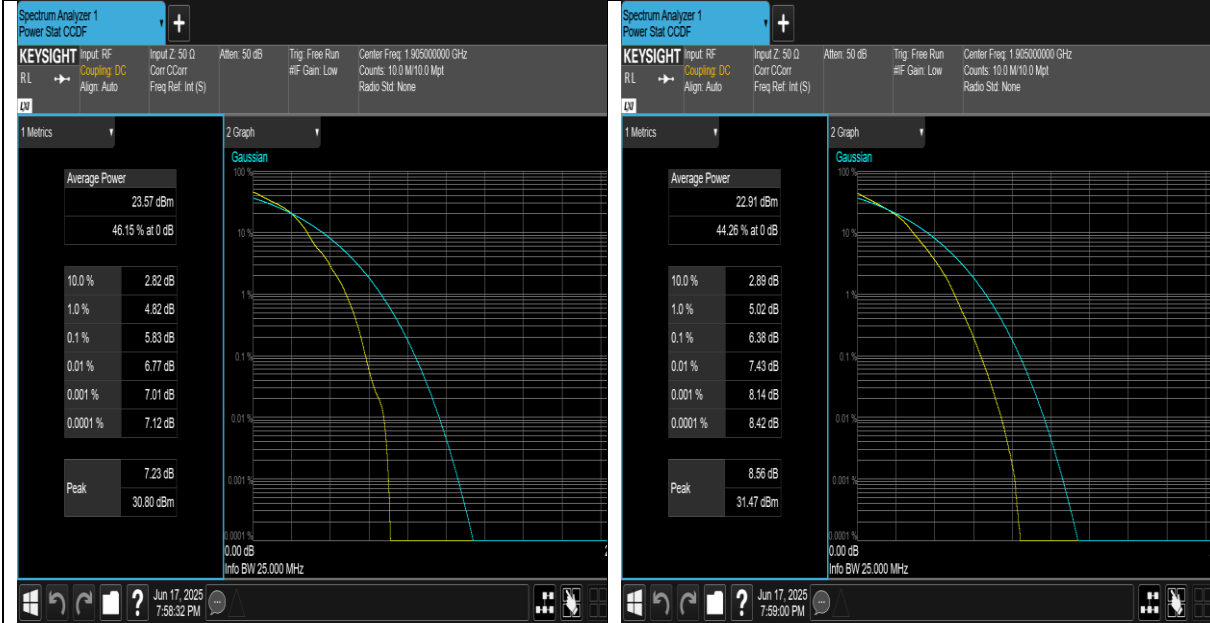

Band25-20MHz-16QAM-26140-27RB#0-PASS

Band25-20MHz-16QAM-26365-1RB#0-PASS

Band25-20MHz-16QAM-26365-27RB#0-PASS

BUREAU VERITAS Test Report No.: PSU-QSU2506090109RF02

Band25-20MHz-16QAM-26590-1RB#0-PASS

Band25-20MHz-16QAM-26590-27RB#0-PASS