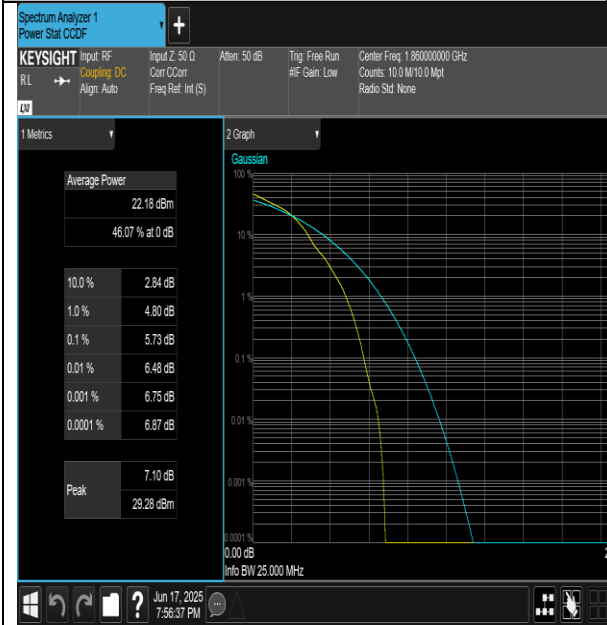

Band25-20MHz-16QAM-26140-1RB#0-PASS