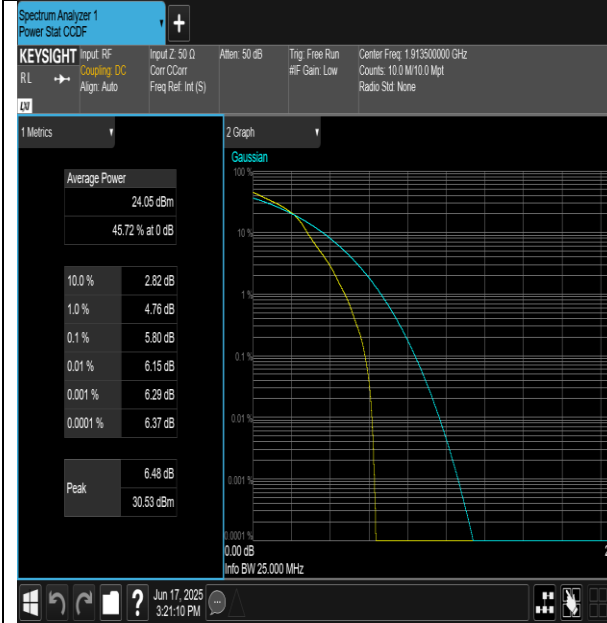

Band25-3MHz-16QAM-26365-15RB#0-PASS

BUREAU VERITAS Test Report No.: PSU-QSU2506090109RF02

Band25-3MHz-16QAM-26675-1RB#0-PASS

Band25-3MHz-16QAM-26675-15RB#0-PASS

Band25-5MHz-QPSK-26065-1RB#0-PASS

Band25-5MHz-QPSK-26065-25RB#0-PASS