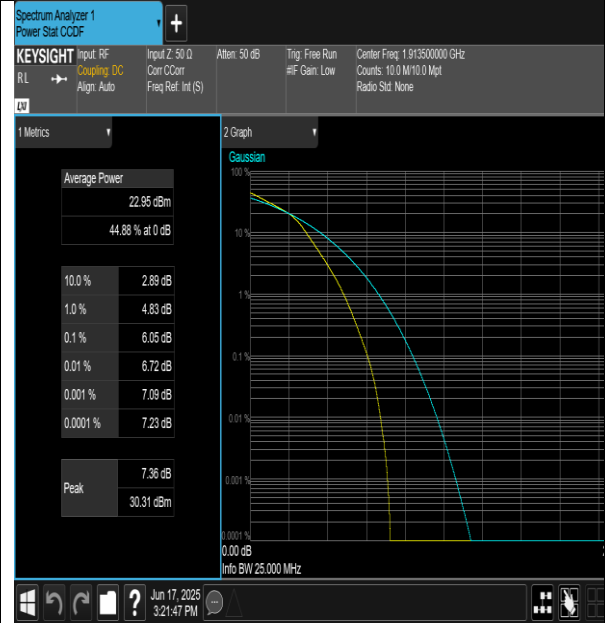

Band25-3MHz-16QAM-26365-15RB#0-PASS

BUREAU VERITAS Test Report No.: PSU-QSU2506090109RF02

Band25-3MHz-16QAM-26675-1RB#0-PASS

Band25-3MHz-16QAM-26675-15RB#0-PASS

Band25-5MHz-QPSK-26065-1RB#0-PASS

Band25-5MHz-QPSK-26065-25RB#0-PASS