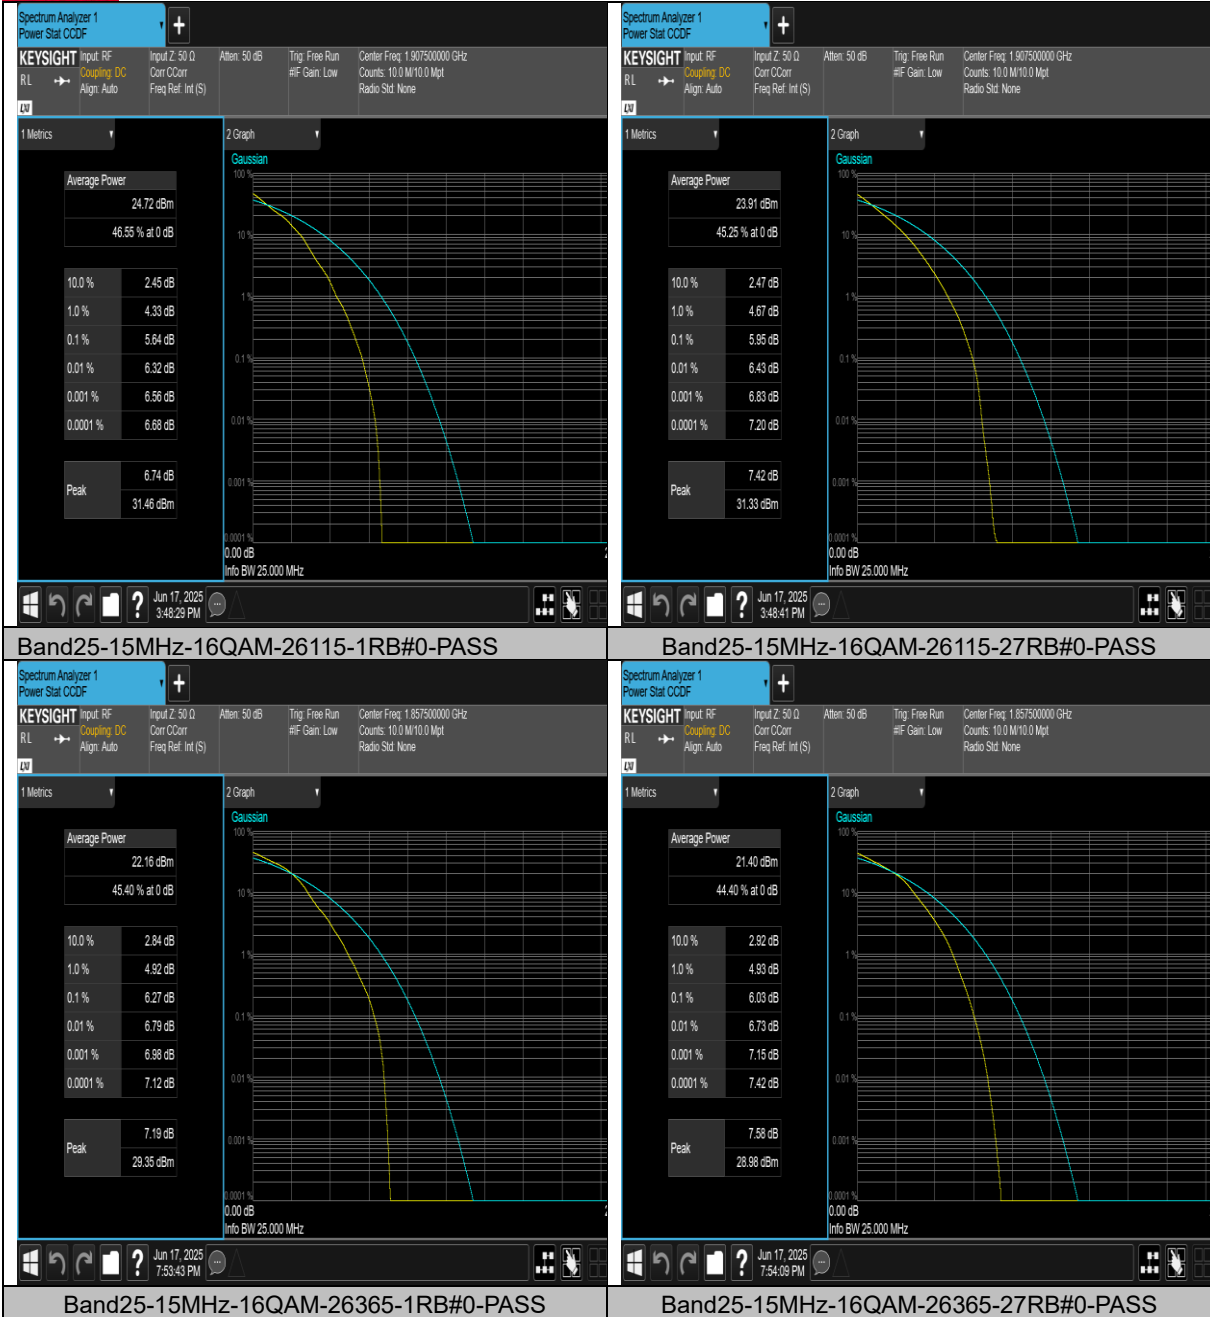

Band25-15MHz-QPSK-26365-1RB#0-PASS

Band25-15MHz-QPSK-26365-75RB#0-PASS

Band25-15MHz-QPSK-26615-1RB#0-PASS

Band25-15MHz-QPSK-26615-75RB#0-PASS

BUREAU VERITAS Test Report No.: PSU-QSU2506090109RF02

Huarui 7layers High Technology (Suzhou) Co., Ltd.