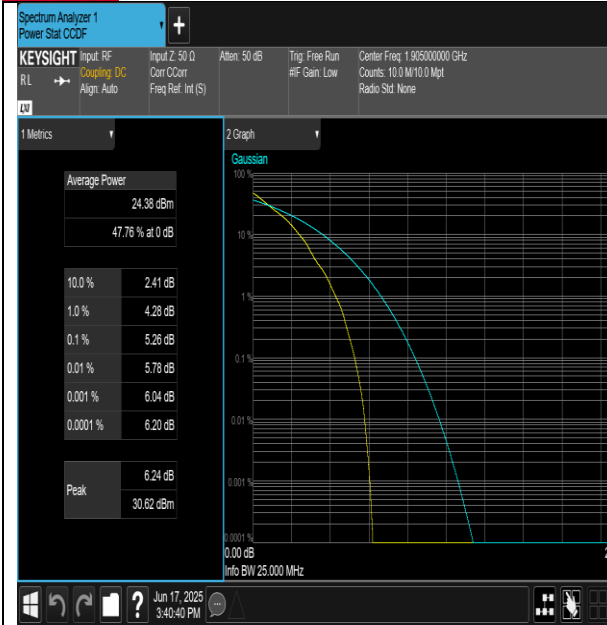

Band25-20MHz-QPSK-26365-1RB#0-PASS

Band25-20MHz-QPSK-26365-100RB#0-PASS

Band25-20MHz-QPSK-26590-1RB#0-PASS

Band25-20MHz-QPSK-26590-100RB#0-PASS

BUREAU VERITAS Test Report No.: PSU-QSU2506090109RF02

Band25-20MHz-16QAM-26140-1RB#0-PASS