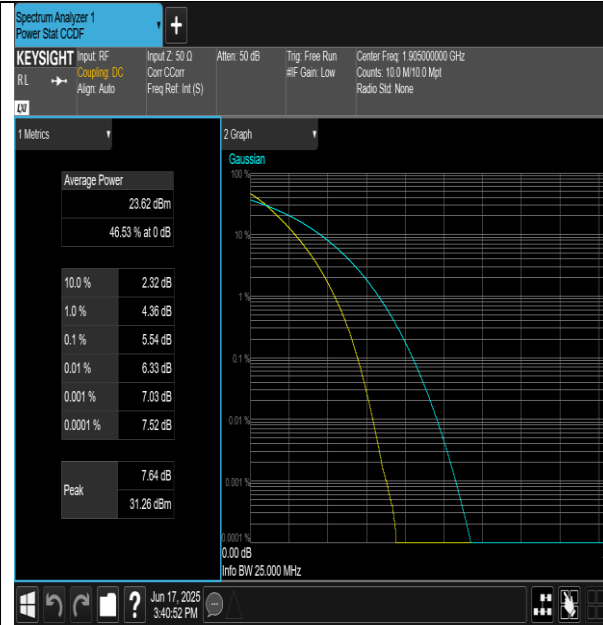

Band25-20MHz-QPSK-26365-1RB#0-PASS

Band25-20MHz-QPSK-26365-100RB#0-PASS

Band25-20MHz-QPSK-26590-1RB#0-PASS

Band25-20MHz-QPSK-26590-100RB#0-PASS

BUREAU VERITAS Test Report No.: PSU-QSU2506090109RF02

Band25-20MHz-16QAM-26140-1RB#0-PASS