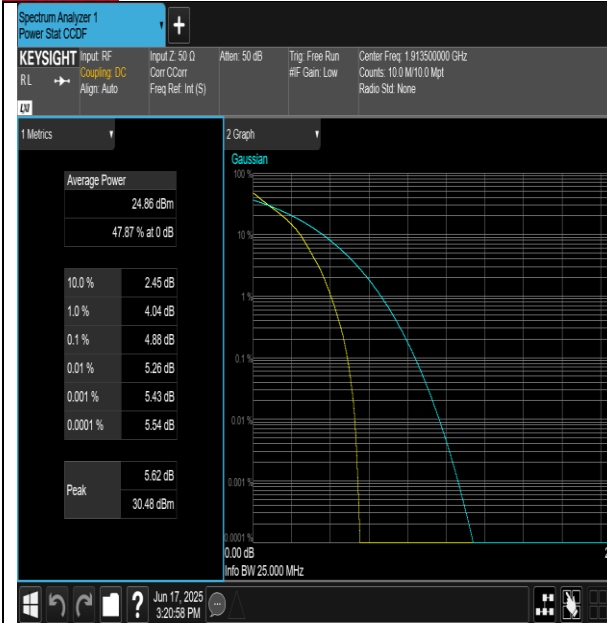

BUREAU VERITAS Test Report No.: PSU-QSU2506090109RF02

BUREAU VERITAS Test Report No.: PSU-QSU2506090109RF02

Band25-3MHz-16QAM-26055-1RB#0-PASS

Band25-3MHz-16QAM-26055-15RB#0-PASS

Band25-3MHz-16QAM-26365-1RB#0-PASS