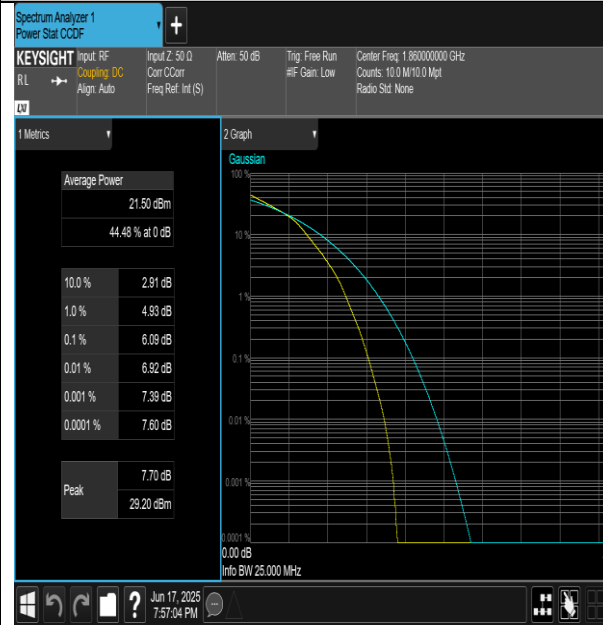

Band25-20MHz-16QAM-26140-27RB#0-PASS