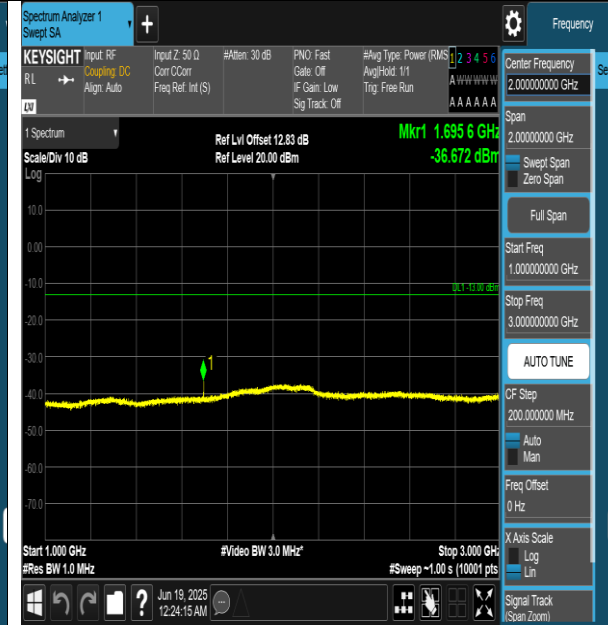

Test Graphs

BUREAU VERITAS Test Report No.: PSU-QSU2506090109RF01

26(824-849)-1.4MHz-QPSK-26915-1RB#0-1000~3000-PASS

26(824-849)-1.4MHz-QPSK-26915-1RB#0-3000~10000-PASS

26(824-849)-1.4MHz-QPSK-27033-1RB#0-30~1000-PASS

26(824-849)-1.4MHz-QPSK-27033-1RB#0-1000~3000-PASS

BUREAU VERITAS Test Report No.: PSU-QSU2506090109RF01

26(824-849)-1.4MHz-QPSK-27033-1RB#0-3000~10000-PASS

26(824-849)-3MHz-QPSK-26805-1RB#0-30~1000-PASS