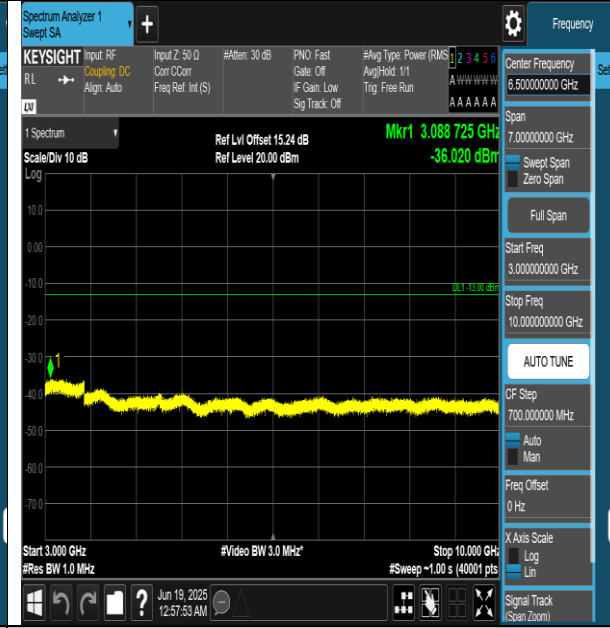

26(824-849)-5MHz-QPSK-26815-1RB#0-30~1000-PASS

26(824-849)-5MHz-QPSK-26815-1RB#0-1000~3000-PASS

BUREAU VERITAS Test Report No.: PSU-QSU2506090109RF01

26(824-849)-5MHz-QPSK-26815-1RB#0-3000~10000-PASS

26(824-849)-5MHz-QPSK-26915-1RB#0-30~1000-PASS

26(824-849)-5MHz-QPSK-26915-1RB#0-1000~3000-PASS

26(824-849)-5MHz-QPSK-26915-1RB#0-3000~10000-PASS

BUREAU VERITAS Test Report No.: PSU-QSU2506090109RF01

26(824-849)-5MHz-QPSK-27015-1RB#0-30~1000-PASS

26(824-849)-5MHz-QPSK-27015-1RB#0-1000~3000-PASS