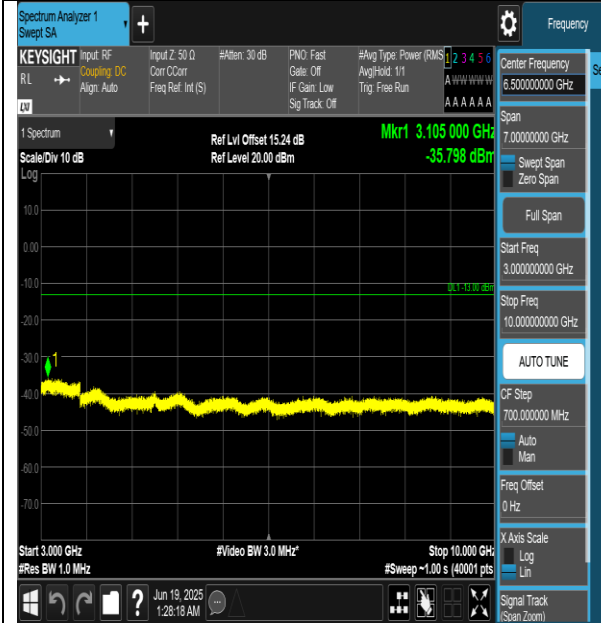

26(824-849)-10MHz-QPSK-26915-1RB#0-30~1000-PASS

26(824-849)-10MHz-QPSK-26915-1RB#0-1000~3000-PASS

BUREAU VERITAS Test Report No.: PSU-QSU2506090109RF01

26(824-849)-10MHz-QPSK-26915-1RB#0-3000~10000-PASS

26(824-849)-10MHz-QPSK-26990-1RB#0-30~1000-PASS

26(824-849)-10MHz-QPSK-26990-1RB#0-1000~3000-PASS

26(824-849)-10MHz-QPSK-26990-1RB#0-3000~10000-PASS

BUREAU VERITAS Test Report No.: PSU-QSU2506090109RF01

26(824-849)-15MHz-QPSK-26865-1RB#0-30~1000-PASS

26(824-849)-15MHz-QPSK-26865-1RB#0-1000~3000-PASS

26(824-849)-15MHz-QPSK-26865-1RB#0-3000~10000-PASS

26(824-849)-15MHz-QPSK-26915-1RB#0-30~1000-PASS

BUREAU VERITAS Test Report No.: PSU-QSU2506090109RF01

26(824-849)-15MHz-QPSK-26915-1RB#0-1000~3000-PASS

26(824-849)-15MHz-QPSK-26915-1RB#0-3000~10000-PASS