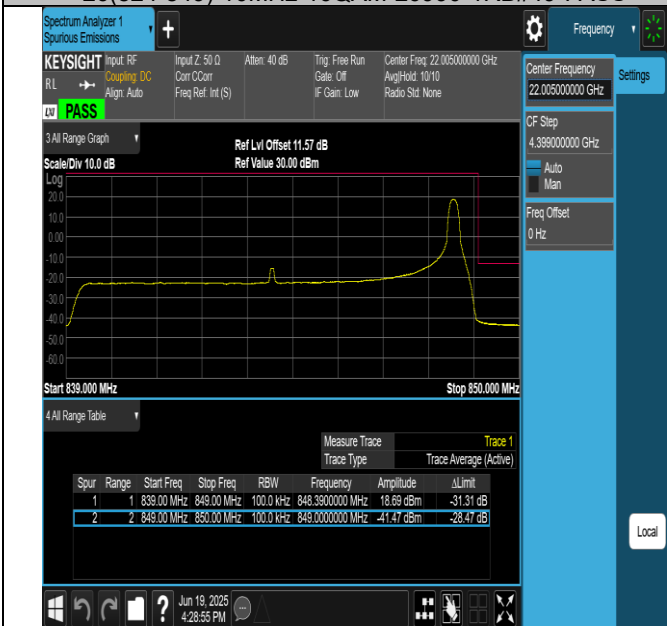

26(824-849)-10MHz-16QAM-26840-1RB#0-PASS

26(824-849)-10MHz-16QAM-26840-27RB#0-PASS

26(824-849)-10MHz-16QAM-26990-1RB#49-PASS

26(824-849)-10MHz-16QAM-26990-27RB#23-PASS

26(824-849)-15MHz-QPSK-26865-1RB#0-PASS

26(824-849)-15MHz-QPSK-26865-75RB#0-PASS

26(824-849)-15MHz-QPSK-26965-1RB#74-PASS

26(824-849)-15MHz-QPSK-26965-75RB#0-PASS

26(824-849)-15MHz-16QAM-26865-1RB#0-PASS

26(824-849)-15MHz-16QAM-26865-27RB#0-PASS