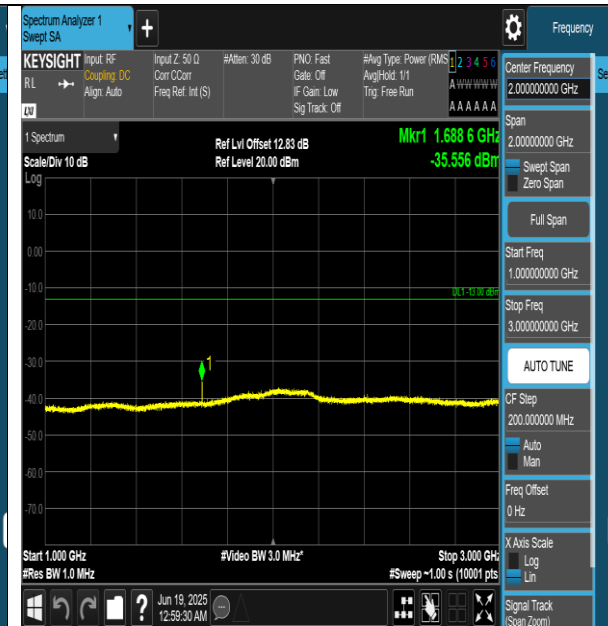

26(824-849)-5MHz-QPSK-26915-1RB#0-1000~3000-PASS

26(824-849)-5MHz-QPSK-26915-1RB#0-3000~10000-PASS

BUREAU VERITAS Test Report No.: PSU-QSU2506090109RF01

26(824-849)-5MHz-QPSK-27015-1RB#0-30~1000-PASS

26(824-849)-5MHz-QPSK-27015-1RB#0-1000~3000-PASS

26(824-849)-5MHz-QPSK-27015-1RB#0-3000~10000-PASS

26(824-849)-10MHz-QPSK-26840-1RB#0-30~1000-PASS

BUREAU VERITAS Test Report No.: PSU-QSU2506090109RF01

26(824-849)-10MHz-QPSK-26840-1RB#0-1000~3000-PASS

26(824-849)-10MHz-QPSK-26840-1RB#0-3000~10000-PASS