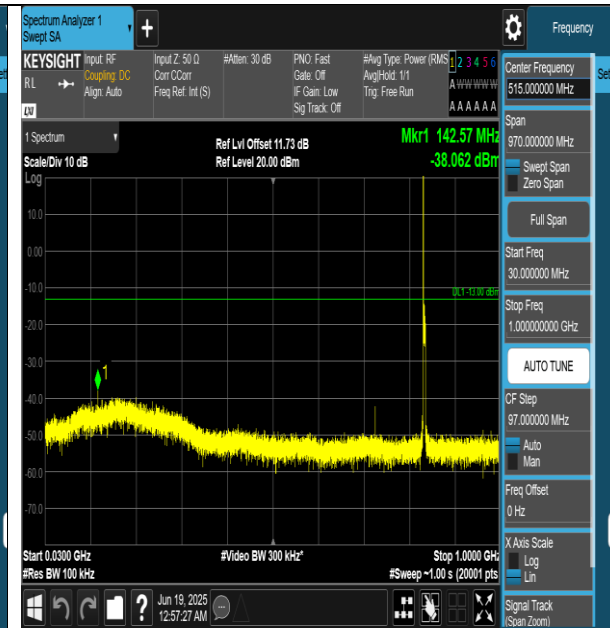

26(824-849)-5MHz-QPSK-26815-1RB#0-30~1000-PASS

26(824-849)-5MHz-QPSK-26815-1RB#0-1000~3000-PASS

BUREAU VERITAS Test Report No.: PSU-QSU2506090109RF01

26(824-849)-5MHz-QPSK-26815-1RB#0-3000~10000-PASS

26(824-849)-5MHz-QPSK-26915-1RB#0-30~1000-PASS

26(824-849)-5MHz-QPSK-26915-1RB#0-1000~3000-PASS

26(824-849)-5MHz-QPSK-26915-1RB#0-3000~10000-PASS

BUREAU VERITAS Test Report No.: PSU-QSU2506090109RF01

26(824-849)-5MHz-QPSK-27015-1RB#0-30~1000-PASS

26(824-849)-5MHz-QPSK-27015-1RB#0-1000~3000-PASS