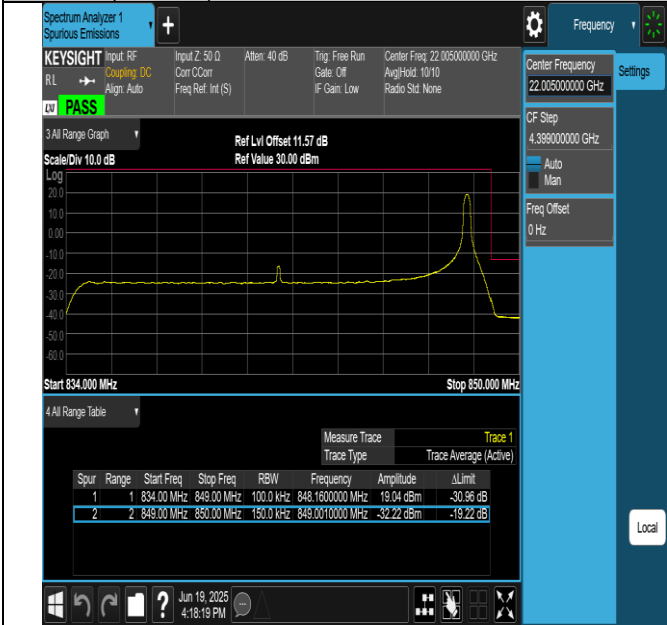

26(824-849)-15MHz-QPSK-26865-75RB#0-PASS

26(824-849)-15MHz-QPSK-26965-1RB#74-PASS

26(824-849)-15MHz-QPSK-26965-75RB#0-PASS

26(824-849)-15MHz-16QAM-26865-1RB#0-PASS

26(824-849)-15MHz-16QAM-26865-27RB#0-PASS

26(824-849)-15MHz-16QAM-26965-1RB#74-PASS

26(824-849)-15MHz-16QAM-26965-27RB#48-PASS

BUREAU VERITAS Test Report No.: PSU-QSU2506090109RF01
CONDUCTED SPURIOUS EMISSION

Test Result

Band	Bandwidth	Modulation	Channel	RB Configuration	Frequency Range	Result (dBm)	Verdict
26(824-849)	1.4MHz	QPSK	26797	1RB#0	30~1000	-38.92	PASS
26(824-849)	1.4MHz	QPSK	26797	1RB#0	1000~3000	-37.05	PASS
26(824-849)	1.4MHz	QPSK	26797	1RB#0	3000~10000	-35.96	PASS
26(824-849)	1.4MHz	QPSK	26915	1RB#0	30~1000	-38.62	PASS
26(824-849)	1.4MHz	QPSK	26915	1RB#0	1000~3000	-36.43	PASS
26(824-849)	1.4MHz	QPSK	26915	1RB#0	3000~10000	-35.99	PASS
26(824-849)	1.4MHz	QPSK	27033	1RB#0	30~1000	-39.33	PASS
26(824-849)	1.4MHz	QPSK	27033	1RB#0	1000~3000	-36.67	PASS
26(824-849)	1.4MHz	QPSK	27033	1RB#0	3000~10000	-35.52	PASS
26(824-849)	3MHz	QPSK	26805	1RB#0	30~1000	-37.47	PASS
26(824-849)	3MHz	QPSK	26805	1RB#0	1000~3000	-36.99	PASS
26(824-849)	3MHz	QPSK	26805	1RB#0	3000~10000	-35.31	PASS
26(824-849)	3MHz	QPSK	26915	1RB#0	30~1000	-37.77	PASS
26(824-849)	3MHz	QPSK	26915	1RB#0	1000~3000	-36.82	PASS
26(824-849)	3MHz	QPSK	26915	1RB#0	3000~10000	-35.70	PASS
26(824-849)	3MHz	QPSK	27025	1RB#0	30~1000	-36.69	PASS
26(824-849)	3MHz	QPSK	27025	1RB#0	1000~3000	-37.06	PASS
26(824-849)	3MHz	QPSK	27025	1RB#0	3000~10000	-36.04	PASS
26(824-849)	5MHz	QPSK	26815	1RB#0	30~1000	-39.11	PASS
26(824-849)	5MHz	QPSK	26815	1RB#0	1000~3000	-37.10	PASS
26(824-849)	5MHz	QPSK	26815	1RB#0	3000~10000	-35.71	PASS
26(824-849)	5MHz	QPSK	26915	1RB#0	30~1000	-38.06	PASS
26(824-849)	5MHz	QPSK	26915	1RB#0	1000~3000	-36.74	PASS
26(824-849)	5MHz	QPSK	26915	1RB#0	3000~10000	-36.02	PASS
26(824-849)	5MHz	QPSK	27015	1RB#0	30~1000	-37.66	PASS