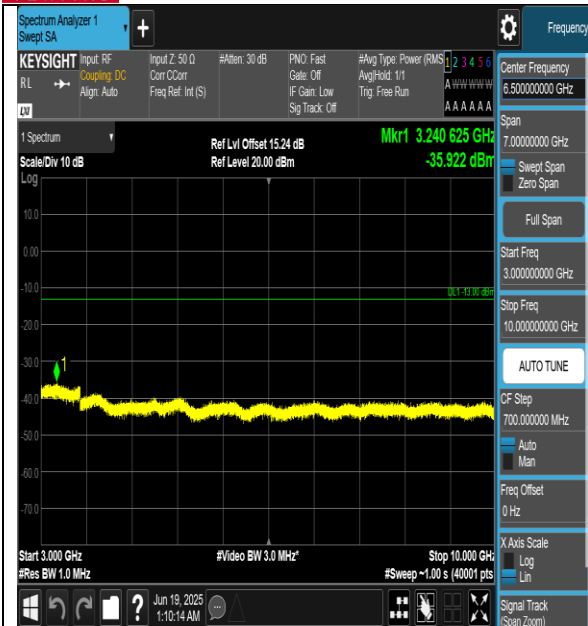

26(824-849)-5MHz-QPSK-27015-1RB#0-3000~10000-PASS

26(824-849)-10MHz-QPSK-26840-1RB#0-30~1000-PASS

BUREAU VERITAS Test Report No.: PSU-QSU2506090109RF01

26(824-849)-10MHz-QPSK-26840-1RB#0-1000~3000-PASS

26(824-849)-10MHz-QPSK-26840-1RB#0-3000~10000-PASS

26(824-849)-10MHz-QPSK-26915-1RB#0-30~1000-PASS

26(824-849)-10MHz-QPSK-26915-1RB#0-1000~3000-PASS

BUREAU VERITAS Test Report No.: PSU-QSU2506090109RF01

26(824-849)-10MHz-QPSK-26915-1RB#0-3000~10000-PASS

26(824-849)-10MHz-QPSK-26990-1RB#0-30~1000-PASS