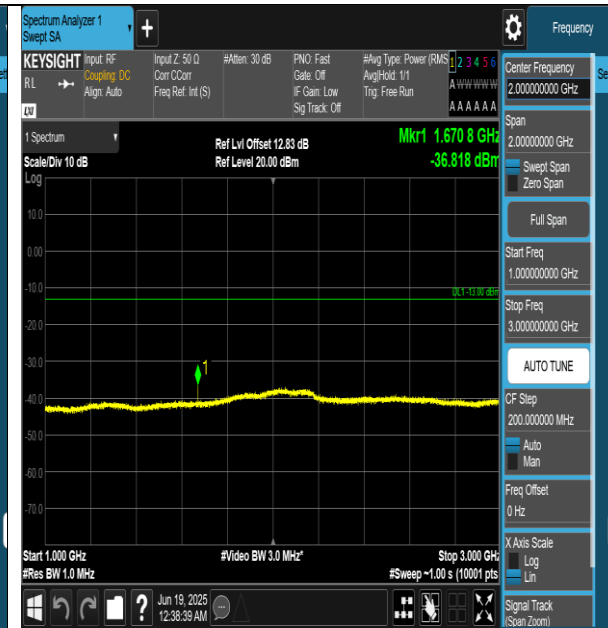

26(824-849)-3MHz-QPSK-26805-1RB#0-1000~3000-PASS

26(824-849)-3MHz-QPSK-26805-1RB#0-3000~10000-PASS

BUREAU VERITAS Test Report No.: PSU-QSU2506090109RF01

26(824-849)-3MHz-QPSK-26915-1RB#0-30~1000-PASS

26(824-849)-3MHz-QPSK-26915-1RB#0-1000~3000-PASS

26(824-849)-3MHz-QPSK-26915-1RB#0-3000~10000-PASS

26(824-849)-3MHz-QPSK-27025-1RB#0-30~1000-PASS

BUREAU VERITAS Test Report No.: PSU-QSU2506090109RF01

26(824-849)-3MHz-QPSK-27025-1RB#0-1000~3000-PASS

26(824-849)-3MHz-QPSK-27025-1RB#0-3000~10000-PASS