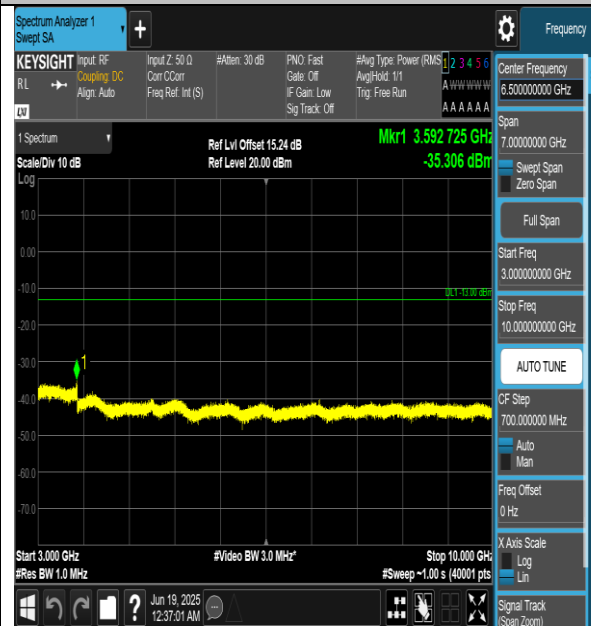

Test Graphs

BUREAU VERITAS Test Report No.: PSU-QSU2506090109RF01

26(824-849)-1.4MHz-QPSK-26915-1RB#0-1000~3000-PASS

26(824-849)-1.4MHz-QPSK-26915-1RB#0-3000~10000-PASS

26(824-849)-1.4MHz-QPSK-27033-1RB#0-30~1000-PASS

26(824-849)-1.4MHz-QPSK-27033-1RB#0-1000~3000-PASS

BUREAU VERITAS Test Report No.: PSU-QSU2506090109RF01

26(824-849)-1.4MHz-QPSK-27033-1RB#0-3000~10000-PASS

26(824-849)-3MHz-QPSK-26805-1RB#0-30~1000-PASS

26(824-849)-3MHz-QPSK-26805-1RB#0-1000~3000-PASS

26(824-849)-3MHz-QPSK-26805-1RB#0-3000~10000-PASS

BUREAU VERITAS Test Report No.: PSU-QSU2506090109RF01

26(824-849)-3MHz-QPSK-26915-1RB#0-30~1000-PASS

26(824-849)-3MHz-QPSK-26915-1RB#0-1000~3000-PASS

26(824-849)-3MHz-QPSK-26915-1RB#0-3000~10000-PASS

26(824-849)-3MHz-QPSK-27025-1RB#0-30~1000-PASS

BUREAU VERITAS Test Report No.: PSU-QSU2506090109RF01

26(824-849)-3MHz-QPSK-27025-1RB#0-1000~3000-PASS

26(824-849)-3MHz-QPSK-27025-1RB#0-3000~10000-PASS