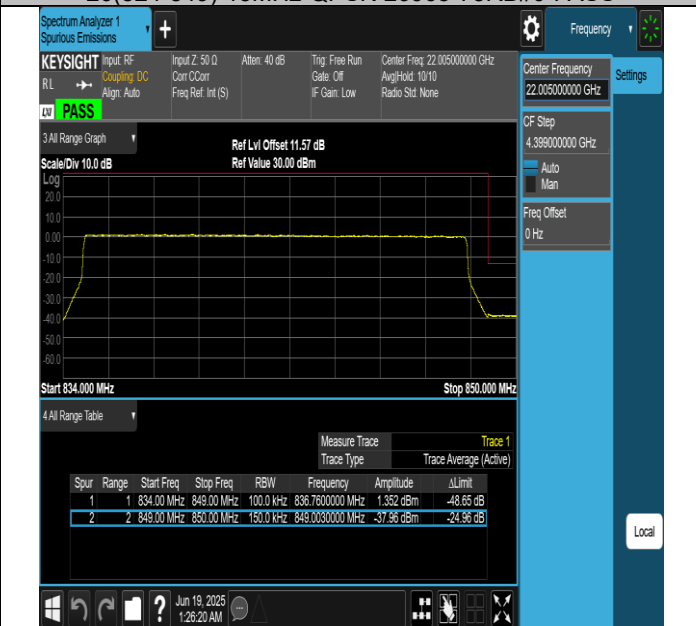

26(824-849)-15MHz-QPSK-26865-75RB#0-PASS

26(824-849)-15MHz-QPSK-26965-1RB#74-PASS

26(824-849)-15MHz-QPSK-26965-75RB#0-PASS

26(824-849)-15MHz-16QAM-26865-1RB#0-PASS

26(824-849)-15MHz-16QAM-26865-27RB#0-PASS

26(824-849)-15MHz-16QAM-26965-1RB#74-PASS

26(824-849)-15MHz-16QAM-26965-27RB#48-PASS

BUREAU VERITAS Test Report No.: PSU-QSU2506090109RF01
CONDUCTED SPURIOUS EMISSION

Test Result

Band	Bandwidth	Modulation	Channel	RB Configuration	Frequency Range	Result (dBm)	Verdict
26(824-849)	1.4MHz	QPSK	26797	1RB#0	30~1000	-38.92	PASS
26(824-849)	1.4MHz	QPSK	26797	1RB#0	1000~3000	-37.05	PASS
26(824-849)	1.4MHz	QPSK	26797	1RB#0	3000~10000	-35.96	PASS
26(824-849)	1.4MHz	QPSK	26915	1RB#0	30~1000	-38.62	PASS
26(824-849)	1.4MHz	QPSK	26915	1RB#0	1000~3000	-36.43	PASS
26(824-849)	1.4MHz	QPSK	26915	1RB#0	3000~10000	-35.99	PASS
26(824-849)	1.4MHz	QPSK	27033	1RB#0	30~1000	-39.33	PASS
26(824-849)	1.4MHz	QPSK	27033	1RB#0	1000~3000	-36.67	PASS
26(824-849)	1.4MHz	QPSK	27033	1RB#0	3000~10000	-35.52	PASS
26(824-849)	3MHz	QPSK	26805	1RB#0	30~1000	-37.47	PASS
26(824-849)	3MHz	QPSK	26805	1RB#0	1000~3000	-36.99	PASS
26(824-849)	3MHz	QPSK	26805	1RB#0	3000~10000	-35.31	PASS
26(824-849)	3MHz	QPSK	26915	1RB#0	30~1000	-37.77	PASS
26(824-849)	3MHz	QPSK	26915	1RB#0	1000~3000	-36.82	PASS
26(824-849)	3MHz	QPSK	26915	1RB#0	3000~10000	-35.70	PASS
26(824-849)	3MHz	QPSK	27025	1RB#0	30~1000	-36.69	PASS
26(824-849)	3MHz	QPSK	27025	1RB#0	1000~3000	-37.06	PASS
26(824-849)	3MHz	QPSK	27025	1RB#0	3000~10000	-36.04	PASS
26(824-849)	5MHz	QPSK	26815	1RB#0	30~1000	-39.11	PASS
26(824-849)	5MHz	QPSK	26815	1RB#0	1000~3000	-37.10	PASS
26(824-849)	5MHz	QPSK	26815	1RB#0	3000~10000	-35.71	PASS
26(824-849)	5MHz	QPSK	26915	1RB#0	30~1000	-38.06	PASS
26(824-849)	5MHz	QPSK	26915	1RB#0	1000~3000	-36.74	PASS
26(824-849)	5MHz	QPSK	26915	1RB#0	3000~10000	-36.02	PASS
26(824-849)	5MHz	QPSK	27015	1RB#0	30~1000	-37.66	PASS