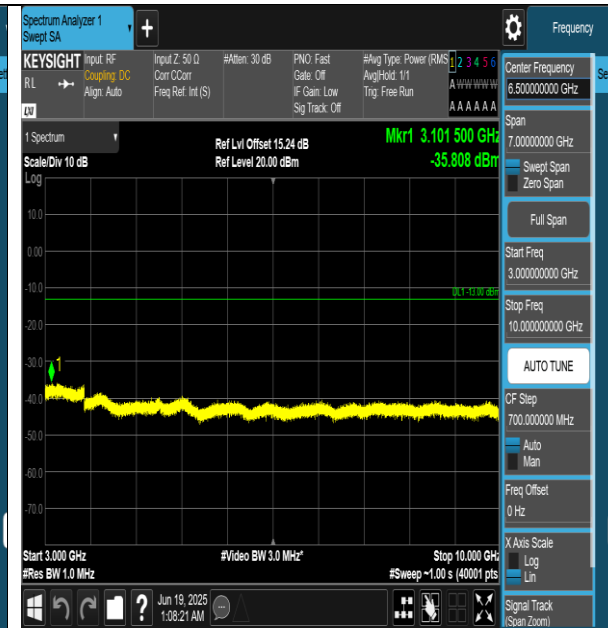

26(824-849)-5MHz-QPSK-27015-1RB#0-3000~10000-PASS

26(824-849)-10MHz-QPSK-26840-1RB#0-30~1000-PASS

BUREAU VERITAS Test Report No.: PSU-QSU2506090109RF01

26(824-849)-10MHz-QPSK-26840-1RB#0-1000~3000-PASS

26(824-849)-10MHz-QPSK-26840-1RB#0-3000~10000-PASS

26(824-849)-10MHz-QPSK-26915-1RB#0-30~1000-PASS

26(824-849)-10MHz-QPSK-26915-1RB#0-1000~3000-PASS

BUREAU VERITAS Test Report No.: PSU-QSU2506090109RF01

26(824-849)-10MHz-QPSK-26915-1RB#0-3000~10000-PASS

26(824-849)-10MHz-QPSK-26990-1RB#0-30~1000-PASS