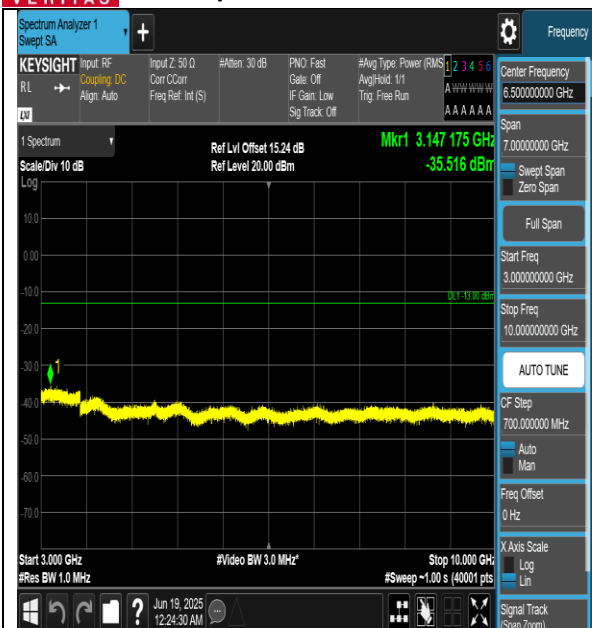

Test Graphs

BUREAU VERITAS Test Report No.: PSU-QSU2506090109RF01

26(824-849)-1.4MHz-QPSK-26915-1RB#0-1000~3000-PASS

26(824-849)-1.4MHz-QPSK-26915-1RB#0-3000~10000-PASS

26(824-849)-1.4MHz-QPSK-27033-1RB#0-30~1000-PASS

26(824-849)-1.4MHz-QPSK-27033-1RB#0-1000~3000-PASS

BUREAU VERITAS Test Report No.: PSU-QSU2506090109RF01

26(824-849)-1.4MHz-QPSK-27033-1RB#0-3000~10000-PASS

26(824-849)-3MHz-QPSK-26805-1RB#0-30~1000-PASS

26(824-849)-3MHz-QPSK-26805-1RB#0-1000~3000-PASS

26(824-849)-3MHz-QPSK-26805-1RB#0-3000~10000-PASS

BUREAU VERITAS Test Report No.: PSU-QSU2506090109RF01

26(824-849)-3MHz-QPSK-26915-1RB#0-30~1000-PASS

26(824-849)-3MHz-QPSK-26915-1RB#0-1000~3000-PASS