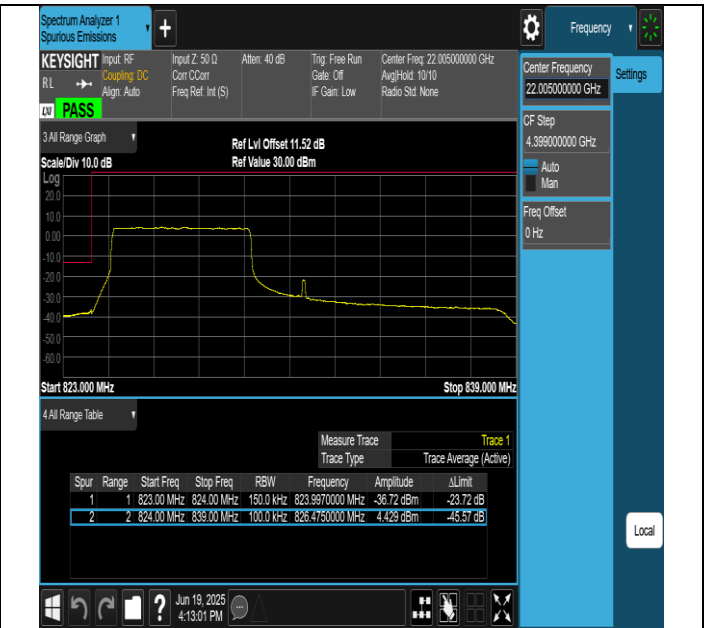

26(824-849)-15MHz-QPSK-26865-75RB#0-PASS

26(824-849)-15MHz-QPSK-26965-1RB#74-PASS

26(824-849)-15MHz-QPSK-26965-75RB#0-PASS

26(824-849)-15MHz-16QAM-26865-1RB#0-PASS

26(824-849)-15MHz-16QAM-26865-27RB#0-PASS

26(824-849)-15MHz-16QAM-26965-1RB#74-PASS

26(824-849)-15MHz-16QAM-26965-27RB#48-PASS

BUREAU VERITAS Test Report No.: PSU-QSU2506090109RF01
CONDUCTED SPURIOUS EMISSION

Test Result

Band	Bandwidth	Modulation	Channel	RB Configuration	Frequency Range	Result (dBm)	Verdict
26(824-849)	1.4MHz	QPSK	26797	1RB#0	30~1000	-38.92	PASS
26(824-849)	1.4MHz	QPSK	26797	1RB#0	1000~3000	-37.05	PASS
26(824-849)	1.4MHz	QPSK	26797	1RB#0	3000~10000	-35.96	PASS
26(824-849)	1.4MHz	QPSK	26915	1RB#0	30~1000	-38.62	PASS
26(824-849)	1.4MHz	QPSK	26915	1RB#0	1000~3000	-36.43	PASS
26(824-849)	1.4MHz	QPSK	26915	1RB#0	3000~10000	-35.99	PASS
26(824-849)	1.4MHz	QPSK	27033	1RB#0	30~1000	-39.33	PASS
26(824-849)	1.4MHz	QPSK	27033	1RB#0	1000~3000	-36.67	PASS
26(824-849)	1.4MHz	QPSK	27033	1RB#0	3000~10000	-35.52	PASS
26(824-849)	3MHz	QPSK	26805	1RB#0	30~1000	-37.47	PASS
26(824-849)	3MHz	QPSK	26805	1RB#0	1000~3000	-36.99	PASS
26(824-849)	3MHz	QPSK	26805	1RB#0	3000~10000	-35.31	PASS
26(824-849)	3MHz	QPSK	26915	1RB#0	30~1000	-37.77	PASS
26(824-849)	3MHz	QPSK	26915	1RB#0	1000~3000	-36.82	PASS
26(824-849)	3MHz	QPSK	26915	1RB#0	3000~10000	-35.70	PASS
26(824-849)	3MHz	QPSK	27025	1RB#0	30~1000	-36.69	PASS
26(824-849)	3MHz	QPSK	27025	1RB#0	1000~3000	-37.06	PASS
26(824-849)	3MHz	QPSK	27025	1RB#0	3000~10000	-36.04	PASS
26(824-849)	5MHz	QPSK	26815	1RB#0	30~1000	-39.11	PASS
26(824-849)	5MHz	QPSK	26815	1RB#0	1000~3000	-37.10	PASS
26(824-849)	5MHz	QPSK	26815	1RB#0	3000~10000	-35.71	PASS
26(824-849)	5MHz	QPSK	26915	1RB#0	30~1000	-38.06	PASS
26(824-849)	5MHz	QPSK	26915	1RB#0	1000~3000	-36.74	PASS
26(824-849)	5MHz	QPSK	26915	1RB#0	3000~10000	-36.02	PASS
26(824-849)	5MHz	QPSK	27015	1RB#0	30~1000	-37.66	PASS