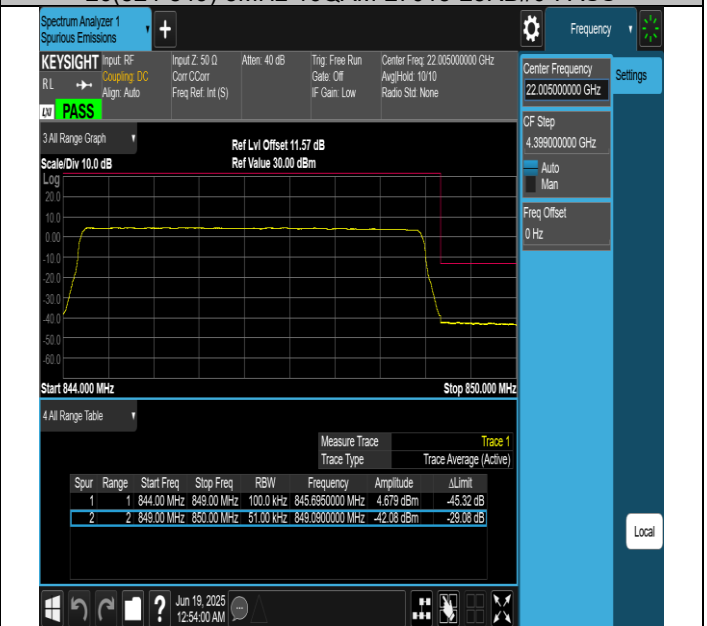

26(824-849)-5MHz-16QAM-27015-1RB#24-PASS

26(824-849)-5MHz-16QAM-27015-25RB#0-PASS

26(824-849)-10MHz-QPSK-26840-1RB#0-PASS

26(824-849)-10MHz-QPSK-26840-50RB#0-PASS

26(824-849)-10MHz-QPSK-26990-1RB#49-PASS

26(824-849)-10MHz-QPSK-26990-50RB#0-PASS

26(824-849)-10MHz-16QAM-26840-1RB#0-PASS

26(824-849)-10MHz-16QAM-26840-27RB#0-PASS

26(824-849)-10MHz-16QAM-26990-1RB#49-PASS

26(824-849)-10MHz-16QAM-26990-27RB#23-PASS

26(824-849)-15MHz-QPSK-26865-1RB#0-PASS