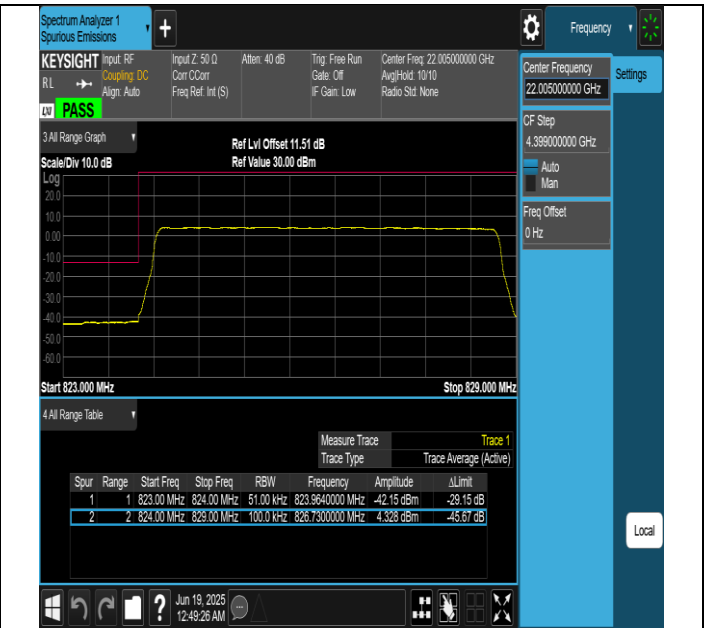

26(824-849)-5MHz-16QAM-27015-1RB#24-PASS

26(824-849)-5MHz-16QAM-27015-25RB#0-PASS

26(824-849)-10MHz-QPSK-26840-1RB#0-PASS

26(824-849)-10MHz-QPSK-26840-50RB#0-PASS

26(824-849)-10MHz-QPSK-26990-1RB#49-PASS

26(824-849)-10MHz-QPSK-26990-50RB#0-PASS

26(824-849)-10MHz-16QAM-26840-1RB#0-PASS

26(824-849)-10MHz-16QAM-26840-27RB#0-PASS

26(824-849)-10MHz-16QAM-26990-1RB#49-PASS

26(824-849)-10MHz-16QAM-26990-27RB#23-PASS

26(824-849)-15MHz-QPSK-26865-1RB#0-PASS