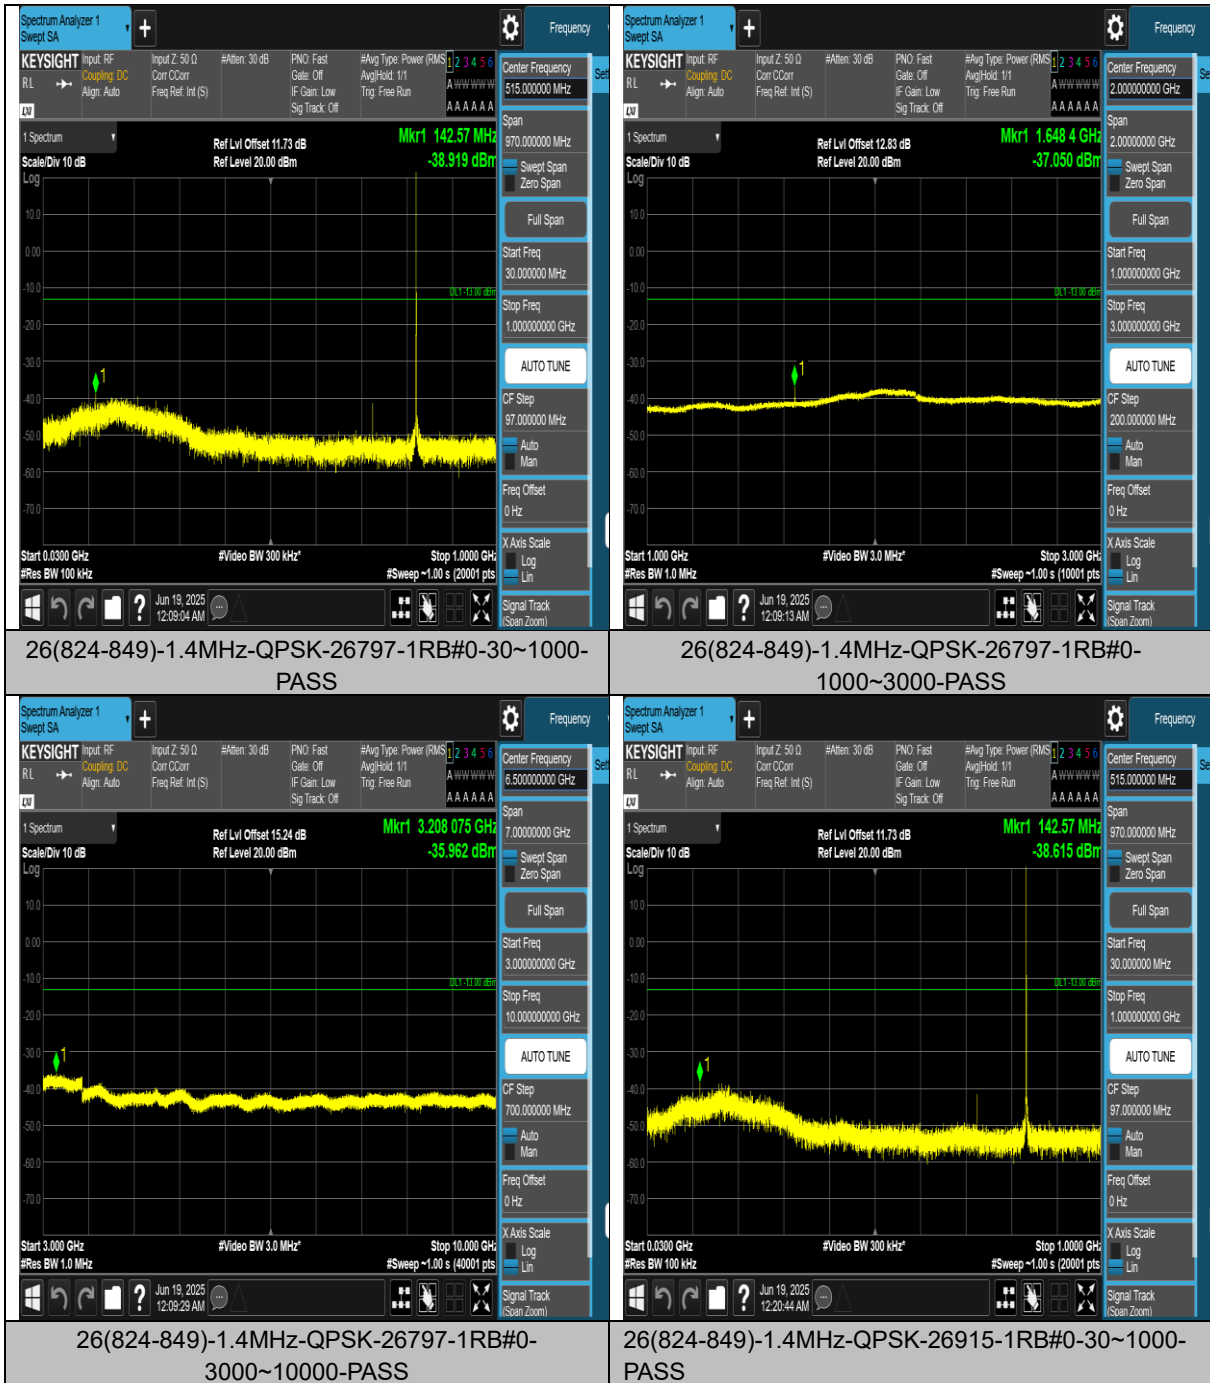

Test Graphs