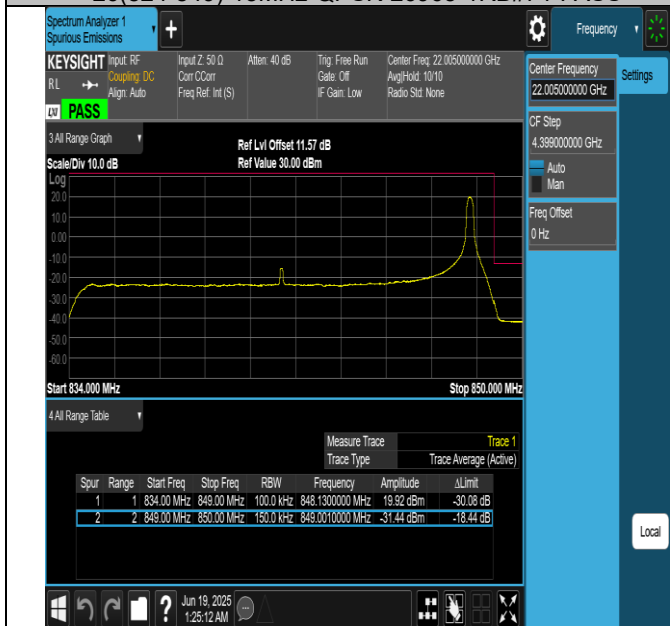

26(824-849)-15MHz-QPSK-26965-1RB#74-PASS

26(824-849)-15MHz-16QAM-26865-1RB#0-PASS