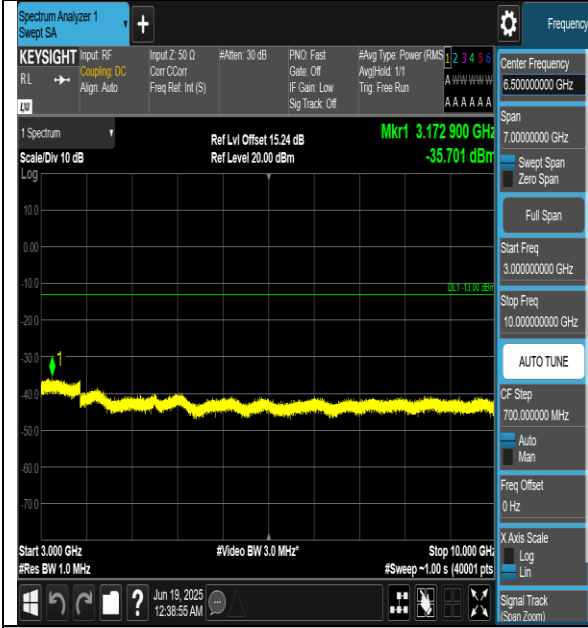

26(824-849)-3MHz-QPSK-26805-1RB#0-1000~3000-PASS

26(824-849)-3MHz-QPSK-26805-1RB#0-3000~10000-PASS

BUREAU VERITAS Test Report No.: PSU-QSU2506090109RF01

26(824-849)-3MHz-QPSK-26915-1RB#0-30~1000-PASS

26(824-849)-3MHz-QPSK-26915-1RB#0-1000~3000-PASS

26(824-849)-3MHz-QPSK-26915-1RB#0-3000~10000-PASS

26(824-849)-3MHz-QPSK-27025-1RB#0-30~1000-PASS

BUREAU VERITAS Test Report No.: PSU-QSU2506090109RF01

26(824-849)-3MHz-QPSK-27025-1RB#0-1000~3000-PASS

26(824-849)-3MHz-QPSK-27025-1RB#0-3000~10000-PASS