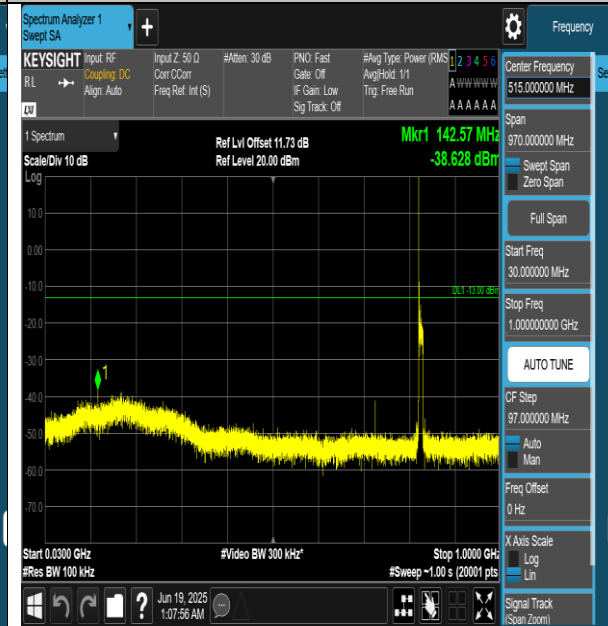

26(824-849)-5MHz-QPSK-26915-1RB#0-1000~3000-PASS

26(824-849)-5MHz-QPSK-26915-1RB#0-3000~10000-PASS

BUREAU VERITAS Test Report No.: PSU-QSU2506090109RF01

26(824-849)-5MHz-QPSK-27015-1RB#0-30~1000-PASS

26(824-849)-5MHz-QPSK-27015-1RB#0-1000~3000-PASS

26(824-849)-5MHz-QPSK-27015-1RB#0-3000~10000-PASS

26(824-849)-10MHz-QPSK-26840-1RB#0-30~1000-PASS

BUREAU VERITAS Test Report No.: PSU-QSU2506090109RF01

26(824-849)-10MHz-QPSK-26840-1RB#0-1000~3000-PASS

26(824-849)-10MHz-QPSK-26840-1RB#0-3000~10000-PASS