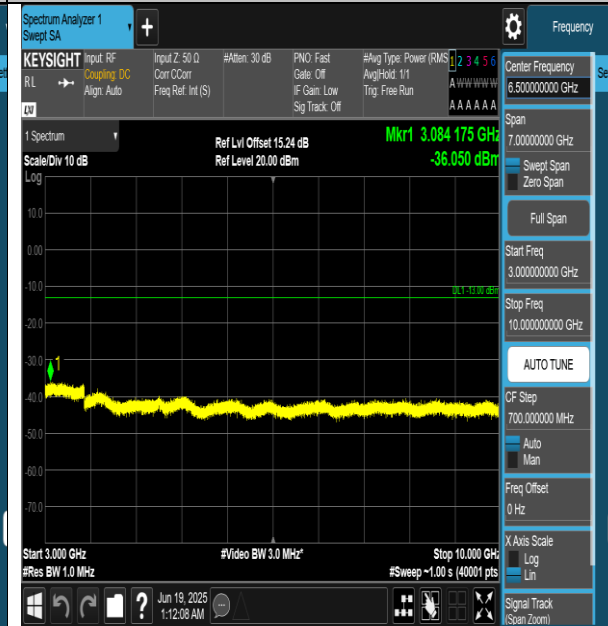

26(824-849)-10MHz-QPSK-26990-1RB#0-30~1000-PASS

26(824-849)-10MHz-QPSK-26990-1RB#0-3000~10000-PASS