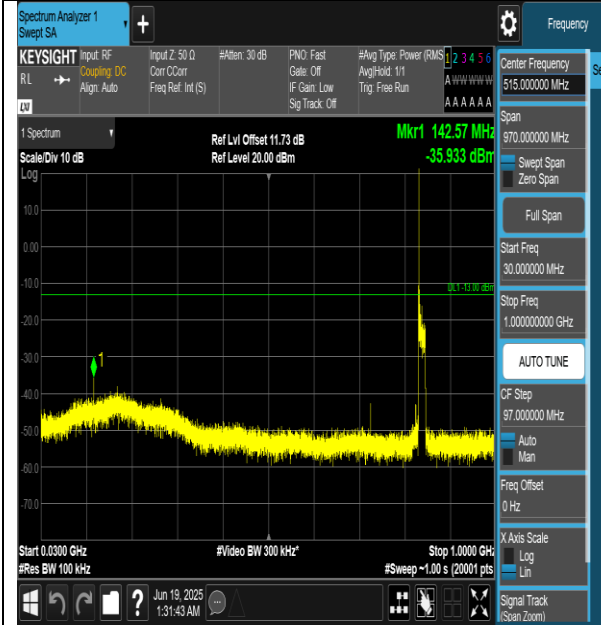

26(824-849)-10MHz-QPSK-26990-1RB#0-1000~3000-PASS

26(824-849)-10MHz-QPSK-26990-1RB#0-3000~10000-PASS

BUREAU VERITAS Test Report No.: PSU-QSU2506090109RF01

26(824-849)-15MHz-QPSK-26865-1RB#0-30~1000-PASS

26(824-849)-15MHz-QPSK-26865-1RB#0-1000~3000-PASS

26(824-849)-15MHz-QPSK-26865-1RB#0-3000~10000-PASS

26(824-849)-15MHz-QPSK-26915-1RB#0-30~1000-PASS

BUREAU VERITAS Test Report No.: PSU-QSU2506090109RF01

26(824-849)-15MHz-QPSK-26915-1RB#0-1000~3000-PASS

26(824-849)-15MHz-QPSK-26915-1RB#0-3000~10000-PASS