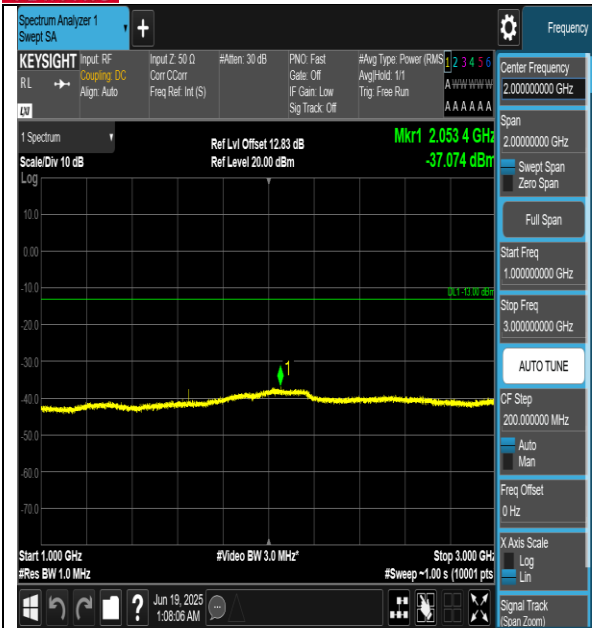

26(824-849)-5MHz-QPSK-26815-1RB#0-30~1000-PASS

26(824-849)-5MHz-QPSK-26815-1RB#0-1000~3000-PASS

BUREAU VERITAS Test Report No.: PSU-QSU2506090109RF01

26(824-849)-5MHz-QPSK-26815-1RB#0-3000~10000-PASS

26(824-849)-5MHz-QPSK-26915-1RB#0-30~1000-PASS

26(824-849)-5MHz-QPSK-26915-1RB#0-1000~3000-PASS

26(824-849)-5MHz-QPSK-26915-1RB#0-3000~10000-PASS

BUREAU VERITAS Test Report No.: PSU-QSU2506090109RF01

26(824-849)-5MHz-QPSK-27015-1RB#0-30~1000-PASS

26(824-849)-5MHz-QPSK-27015-1RB#0-1000~3000-PASS

26(824-849)-5MHz-QPSK-27015-1RB#0-3000~10000-PASS

26(824-849)-10MHz-QPSK-26840-1RB#0-30~1000-PASS

BUREAU VERITAS Test Report No.: PSU-QSU2506090109RF01

26(824-849)-10MHz-QPSK-26840-1RB#0-1000~3000-PASS

26(824-849)-10MHz-QPSK-26840-1RB#0-3000~10000-PASS