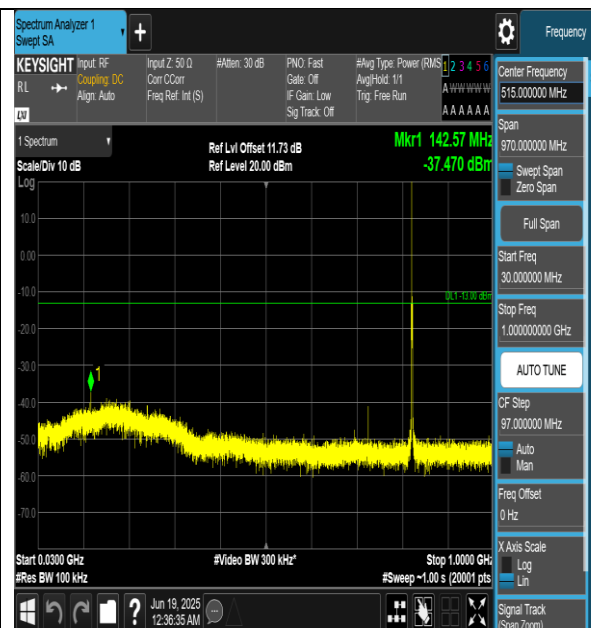

Test Graphs

BUREAU VERITAS Test Report No.: PSU-QSU2506090109RF01

26(824-849)-1.4MHz-QPSK-26915-1RB#0-1000~3000-PASS

26(824-849)-1.4MHz-QPSK-26915-1RB#0-3000~10000-PASS

26(824-849)-1.4MHz-QPSK-27033-1RB#0-30~1000-PASS

26(824-849)-1.4MHz-QPSK-27033-1RB#0-1000~3000-PASS

BUREAU VERITAS Test Report No.: PSU-QSU2506090109RF01

26(824-849)-1.4MHz-QPSK-27033-1RB#0-3000~10000-PASS

26(824-849)-3MHz-QPSK-26805-1RB#0-30~1000-PASS

26(824-849)-3MHz-QPSK-26805-1RB#0-1000~3000-PASS

26(824-849)-3MHz-QPSK-26805-1RB#0-3000~10000-PASS

BUREAU VERITAS Test Report No.: PSU-QSU2506090109RF01

26(824-849)-3MHz-QPSK-26915-1RB#0-30~1000-PASS

26(824-849)-3MHz-QPSK-26915-1RB#0-1000~3000-PASS