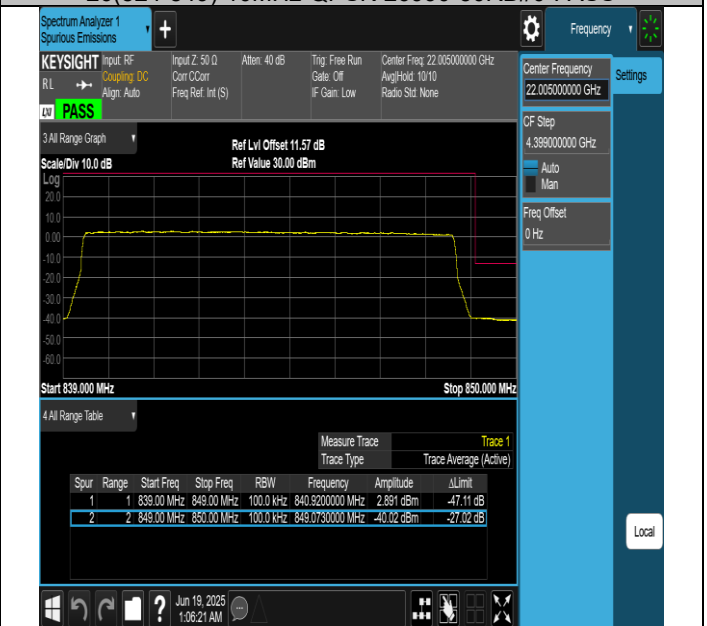

26(824-849)-5MHz-16QAM-27015-1RB#24-PASS

26(824-849)-5MHz-16QAM-27015-25RB#0-PASS

26(824-849)-10MHz-QPSK-26840-1RB#0-PASS

26(824-849)-10MHz-QPSK-26840-50RB#0-PASS

26(824-849)-10MHz-QPSK-26990-1RB#49-PASS

26(824-849)-10MHz-QPSK-26990-50RB#0-PASS

26(824-849)-10MHz-16QAM-26840-1RB#0-PASS

26(824-849)-10MHz-16QAM-26840-27RB#0-PASS

26(824-849)-10MHz-16QAM-26990-1RB#49-PASS

26(824-849)-10MHz-16QAM-26990-27RB#23-PASS

26(824-849)-15MHz-QPSK-26865-1RB#0-PASS