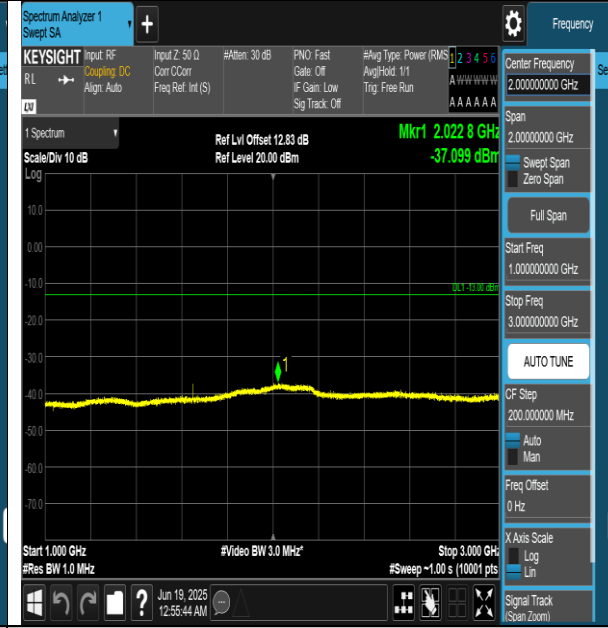

26(824-849)-3MHz-QPSK-26915-1RB#0-3000~10000-PASS

26(824-849)-3MHz-QPSK-27025-1RB#0-30~1000-PASS

BUREAU VERITAS Test Report No.: PSU-QSU2506090109RF01

26(824-849)-3MHz-QPSK-27025-1RB#0-1000~3000-PASS

26(824-849)-3MHz-QPSK-27025-1RB#0-3000~10000-PASS

26(824-849)-5MHz-QPSK-26815-1RB#0-30~1000-PASS

26(824-849)-5MHz-QPSK-26815-1RB#0-1000~3000-PASS

BUREAU VERITAS Test Report No.: PSU-QSU2506090109RF01

26(824-849)-5MHz-QPSK-26815-1RB#0-3000~10000-PASS

26(824-849)-5MHz-QPSK-26915-1RB#0-30~1000-PASS