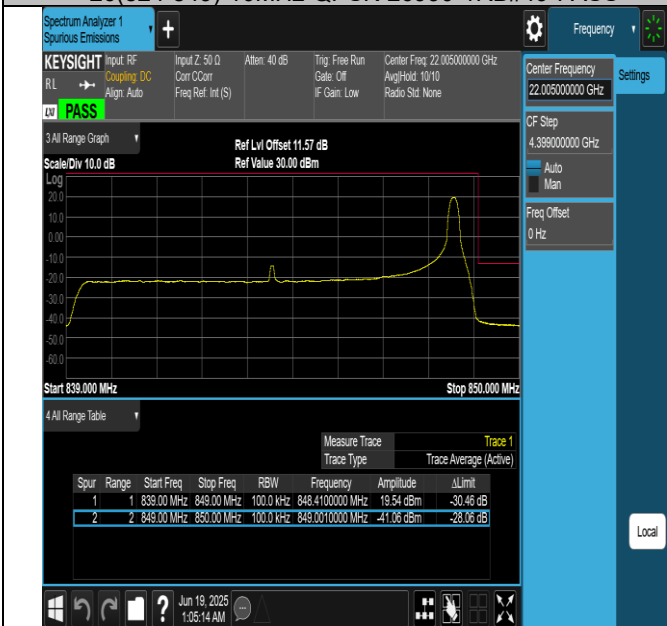

26(824-849)-5MHz-16QAM-27015-1RB#24-PASS

26(824-849)-5MHz-16QAM-27015-25RB#0-PASS

26(824-849)-10MHz-QPSK-26840-1RB#0-PASS

26(824-849)-10MHz-QPSK-26840-50RB#0-PASS

26(824-849)-10MHz-QPSK-26990-1RB#49-PASS

26(824-849)-10MHz-QPSK-26990-50RB#0-PASS

26(824-849)-10MHz-16QAM-26840-1RB#0-PASS

26(824-849)-10MHz-16QAM-26840-27RB#0-PASS

26(824-849)-10MHz-16QAM-26990-1RB#49-PASS

26(824-849)-10MHz-16QAM-26990-27RB#23-PASS

26(824-849)-15MHz-QPSK-26865-1RB#0-PASS