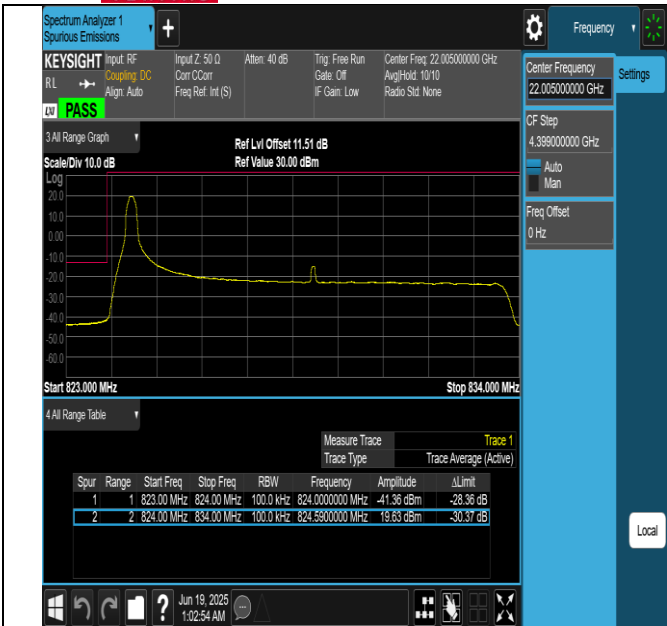

26(824-849)-5MHz-16QAM-27015-1RB#24-PASS

26(824-849)-5MHz-16QAM-27015-25RB#0-PASS

26(824-849)-10MHz-QPSK-26840-1RB#0-PASS

26(824-849)-10MHz-QPSK-26840-50RB#0-PASS

26(824-849)-10MHz-QPSK-26990-1RB#49-PASS

26(824-849)-10MHz-QPSK-26990-50RB#0-PASS

26(824-849)-10MHz-16QAM-26840-1RB#0-PASS

26(824-849)-10MHz-16QAM-26840-27RB#0-PASS

26(824-849)-10MHz-16QAM-26990-1RB#49-PASS

26(824-849)-10MHz-16QAM-26990-27RB#23-PASS

26(824-849)-15MHz-QPSK-26865-1RB#0-PASS