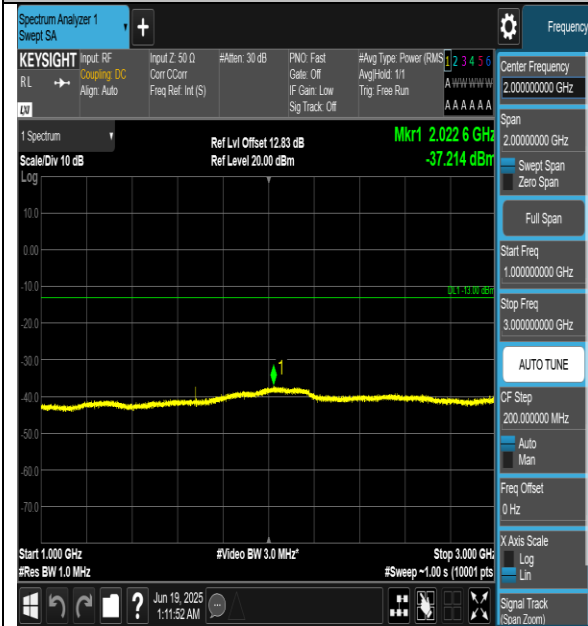

26(824-849)-10MHz-QPSK-26915-1RB#0-30~1000-PASS

26(824-849)-10MHz-QPSK-26915-1RB#0-1000~3000-PASS

BUREAU VERITAS Test Report No.: PSU-QSU2506090109RF01

26(824-849)-10MHz-QPSK-26915-1RB#0-3000~10000-PASS

26(824-849)-10MHz-QPSK-26990-1RB#0-30~1000-PASS

26(824-849)-10MHz-QPSK-26990-1RB#0-1000~3000-PASS

26(824-849)-10MHz-QPSK-26990-1RB#0-3000~10000-PASS

BUREAU VERITAS Test Report No.: PSU-QSU2506090109RF01

26(824-849)-15MHz-QPSK-26865-1RB#0-30~1000-PASS

26(824-849)-15MHz-QPSK-26865-1RB#0-1000~3000-PASS