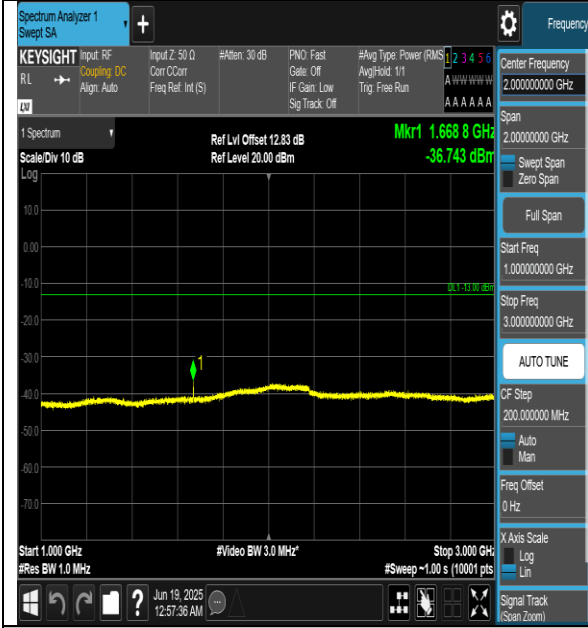

26(824-849)-5MHz-QPSK-26815-1RB#0-30~1000-PASS

26(824-849)-5MHz-QPSK-26815-1RB#0-1000~3000-PASS

BUREAU VERITAS Test Report No.: PSU-QSU2506090109RF01

26(824-849)-5MHz-QPSK-26815-1RB#0-3000~10000-PASS

26(824-849)-5MHz-QPSK-26915-1RB#0-30~1000-PASS

26(824-849)-5MHz-QPSK-26915-1RB#0-1000~3000-PASS

26(824-849)-5MHz-QPSK-26915-1RB#0-3000~10000-PASS

BUREAU VERITAS Test Report No.: PSU-QSU2506090109RF01

26(824-849)-5MHz-QPSK-27015-1RB#0-30~1000-PASS

26(824-849)-5MHz-QPSK-27015-1RB#0-1000~3000-PASS