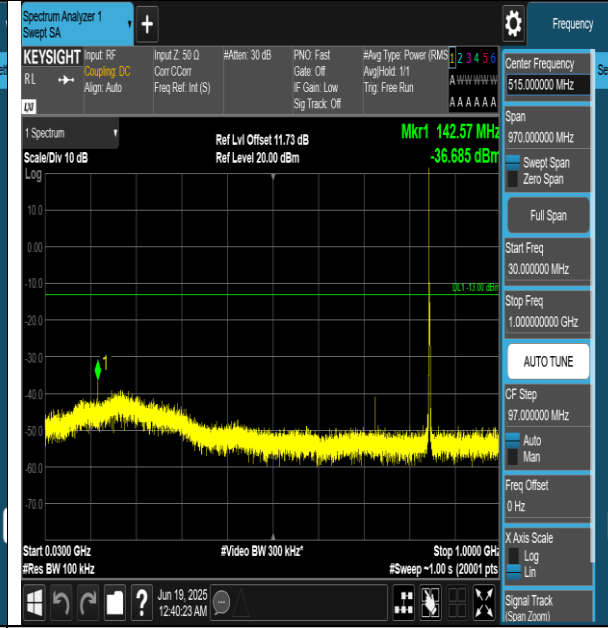

26(824-849)-1.4MHz-QPSK-27033-1RB#0-1000~3000-PASS

BUREAU VERITAS Test Report No.: PSU-QSU2506090109RF01

26(824-849)-1.4MHz-QPSK-27033-1RB#0-3000~10000-PASS

26(824-849)-3MHz-QPSK-26805-1RB#0-30~1000-PASS

26(824-849)-3MHz-QPSK-26805-1RB#0-1000~3000-PASS

26(824-849)-3MHz-QPSK-26805-1RB#0-3000~10000-PASS

BUREAU VERITAS Test Report No.: PSU-QSU2506090109RF01

26(824-849)-3MHz-QPSK-26915-1RB#0-30~1000-PASS

26(824-849)-3MHz-QPSK-26915-1RB#0-1000~3000-PASS

26(824-849)-3MHz-QPSK-26915-1RB#0-3000~10000-PASS

26(824-849)-3MHz-QPSK-27025-1RB#0-30~1000-PASS

BUREAU VERITAS Test Report No.: PSU-QSU2506090109RF01

26(824-849)-3MHz-QPSK-27025-1RB#0-1000~3000-PASS

26(824-849)-3MHz-QPSK-27025-1RB#0-3000~10000-PASS