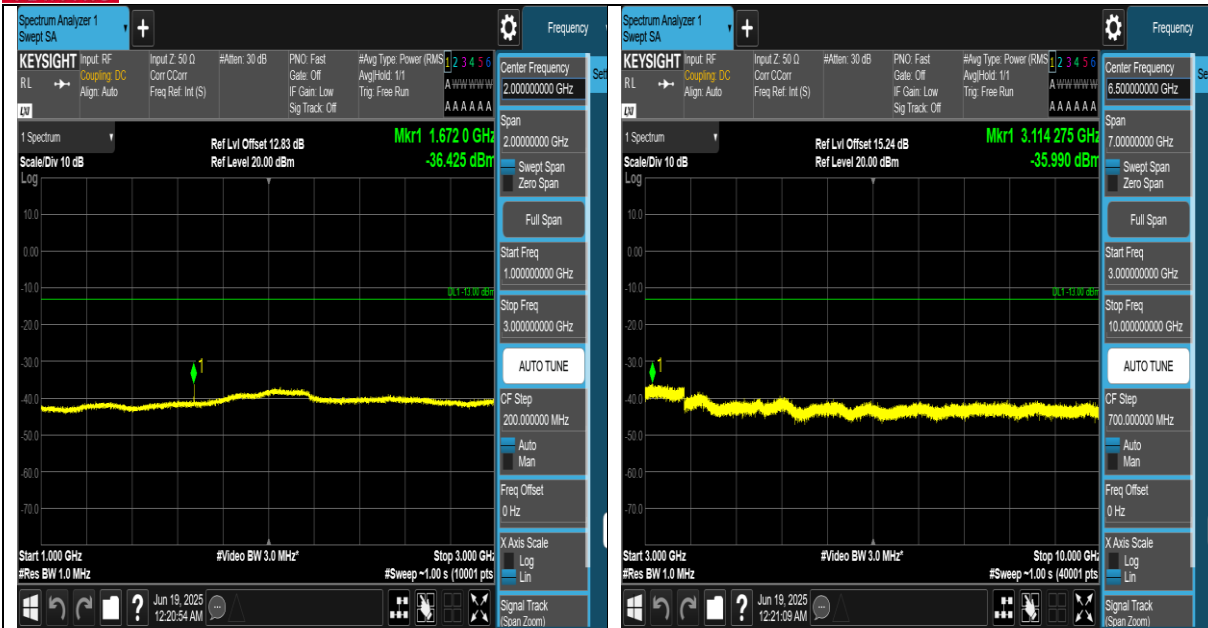

849)							
26(824-849)	5MHz	QPSK	27015	1RB#0	1000~3000	-35.56	PASS
26(824-849)	5MHz	QPSK	27015	1RB#0	3000~10000	-35.95	PASS
26(824-849)	10MHz	QPSK	26840	1RB#0	30~1000	-38.63	PASS
26(824-849)	10MHz	QPSK	26840	1RB#0	1000~3000	-37.07	PASS
26(824-849)	10MHz	QPSK	26840	1RB#0	3000~10000	-35.81	PASS
26(824-849)	10MHz	QPSK	26915	1RB#0	30~1000	-38.83	PASS
26(824-849)	10MHz	QPSK	26915	1RB#0	1000~3000	-37.27	PASS
26(824-849)	10MHz	QPSK	26915	1RB#0	3000~10000	-35.92	PASS
26(824-849)	10MHz	QPSK	26990	1RB#0	30~1000	-37.56	PASS
26(824-849)	10MHz	QPSK	26990	1RB#0	1000~3000	-37.21	PASS
26(824-849)	10MHz	QPSK	26990	1RB#0	3000~10000	-36.05	PASS
26(824-849)	15MHz	QPSK	26865	1RB#0	30~1000	-39.50	PASS
26(824-849)	15MHz	QPSK	26865	1RB#0	1000~3000	-37.15	PASS
26(824-849)	15MHz	QPSK	26865	1RB#0	3000~10000	-35.80	PASS
26(824-849)	15MHz	QPSK	26915	1RB#0	30~1000	-36.68	PASS
26(824-849)	15MHz	QPSK	26915	1RB#0	1000~3000	-36.60	PASS
26(824-849)	15MHz	QPSK	26915	1RB#0	3000~10000	-36.11	PASS
26(824-849)	15MHz	QPSK	26965	1RB#0	30~1000	-35.93	PASS
26(824-849)	15MHz	QPSK	26965	1RB#0	1000~3000	-37.10	PASS
26(824-849)	15MHz	QPSK	26965	1RB#0	3000~10000	-36.10	PASS

Test Graphs

BUREAU VERITAS Test Report No.: PSU-QSU2506090109RF01

26(824-849)-1.4MHz-QPSK-26915-1RB#0-1000~3000-PASS

26(824-849)-1.4MHz-QPSK-26915-1RB#0-3000~10000-PASS

26(824-849)-1.4MHz-QPSK-27033-1RB#0-30~1000-PASS