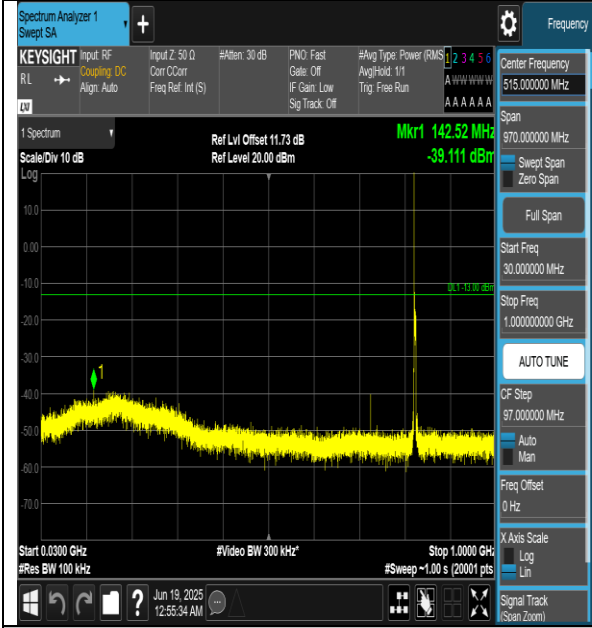

26(824-849)-3MHz-QPSK-26915-1RB#0-3000~10000-PASS

26(824-849)-3MHz-QPSK-27025-1RB#0-30~1000-PASS

BUREAU VERITAS Test Report No.: PSU-QSU2506090109RF01

26(824-849)-3MHz-QPSK-27025-1RB#0-1000~3000-PASS

26(824-849)-3MHz-QPSK-27025-1RB#0-3000~10000-PASS

26(824-849)-5MHz-QPSK-26815-1RB#0-30~1000-PASS

26(824-849)-5MHz-QPSK-26815-1RB#0-1000~3000-PASS

BUREAU VERITAS Test Report No.: PSU-QSU2506090109RF01

26(824-849)-5MHz-QPSK-26815-1RB#0-3000~10000-PASS

26(824-849)-5MHz-QPSK-26915-1RB#0-30~1000-PASS