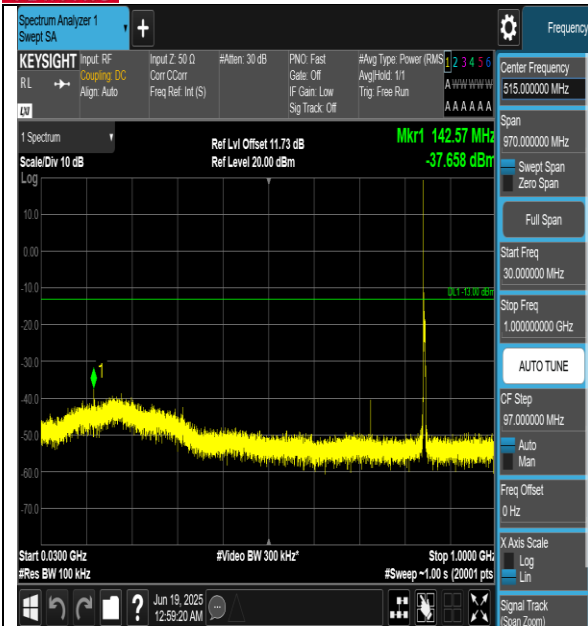

26(824-849)-5MHz-QPSK-26815-1RB#0-30~1000-PASS

26(824-849)-5MHz-QPSK-26815-1RB#0-1000~3000-PASS

BUREAU VERITAS Test Report No.: PSU-QSU2506090109RF01

26(824-849)-5MHz-QPSK-26815-1RB#0-3000~10000-PASS

26(824-849)-5MHz-QPSK-26915-1RB#0-30~1000-PASS

26(824-849)-5MHz-QPSK-26915-1RB#0-1000~3000-PASS

26(824-849)-5MHz-QPSK-26915-1RB#0-3000~10000-PASS

BUREAU VERITAS Test Report No.: PSU-QSU2506090109RF01

26(824-849)-5MHz-QPSK-27015-1RB#0-30~1000-PASS

26(824-849)-5MHz-QPSK-27015-1RB#0-1000~3000-PASS