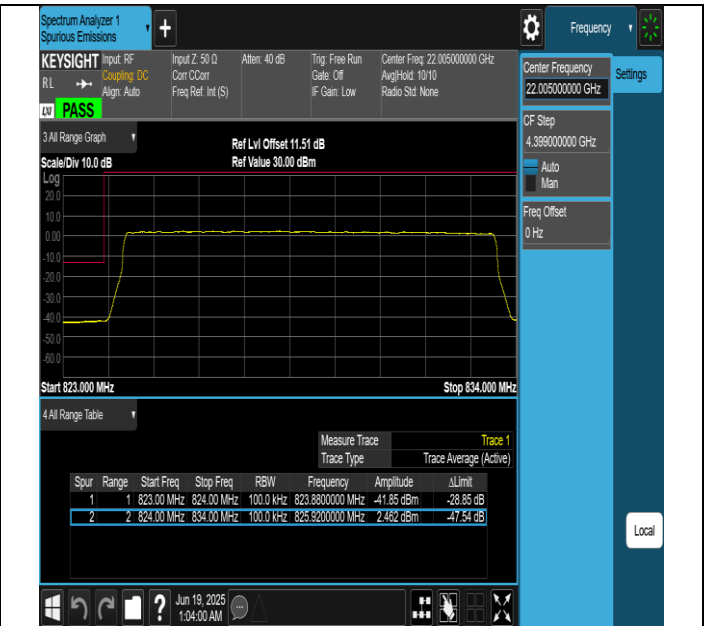

26(824-849)-5MHz-16QAM-27015-1RB#24-PASS

26(824-849)-5MHz-16QAM-27015-25RB#0-PASS

26(824-849)-10MHz-QPSK-26840-1RB#0-PASS

26(824-849)-10MHz-QPSK-26840-50RB#0-PASS

26(824-849)-10MHz-QPSK-26990-1RB#49-PASS

26(824-849)-10MHz-QPSK-26990-50RB#0-PASS

26(824-849)-10MHz-16QAM-26840-1RB#0-PASS

26(824-849)-10MHz-16QAM-26840-27RB#0-PASS

26(824-849)-10MHz-16QAM-26990-1RB#49-PASS

26(824-849)-10MHz-16QAM-26990-27RB#23-PASS

26(824-849)-15MHz-QPSK-26865-1RB#0-PASS