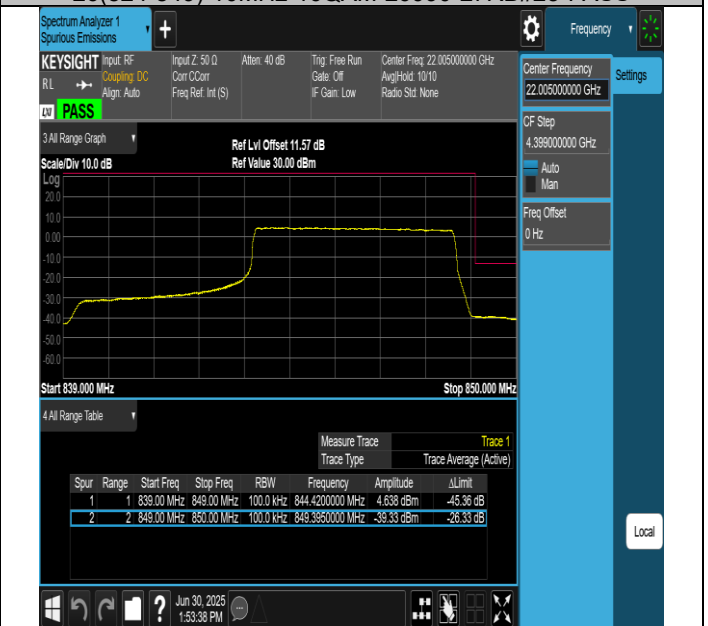

26(824-849)-10MHz-16QAM-26840-1RB#0-PASS

26(824-849)-10MHz-16QAM-26840-27RB#0-PASS

26(824-849)-10MHz-16QAM-26990-1RB#49-PASS

26(824-849)-10MHz-16QAM-26990-27RB#23-PASS

26(824-849)-15MHz-QPSK-26865-1RB#0-PASS

26(824-849)-15MHz-QPSK-26865-75RB#0-PASS

26(824-849)-15MHz-QPSK-26965-1RB#74-PASS

26(824-849)-15MHz-QPSK-26965-75RB#0-PASS

26(824-849)-15MHz-16QAM-26865-1RB#0-PASS

26(824-849)-15MHz-16QAM-26865-27RB#0-PASS