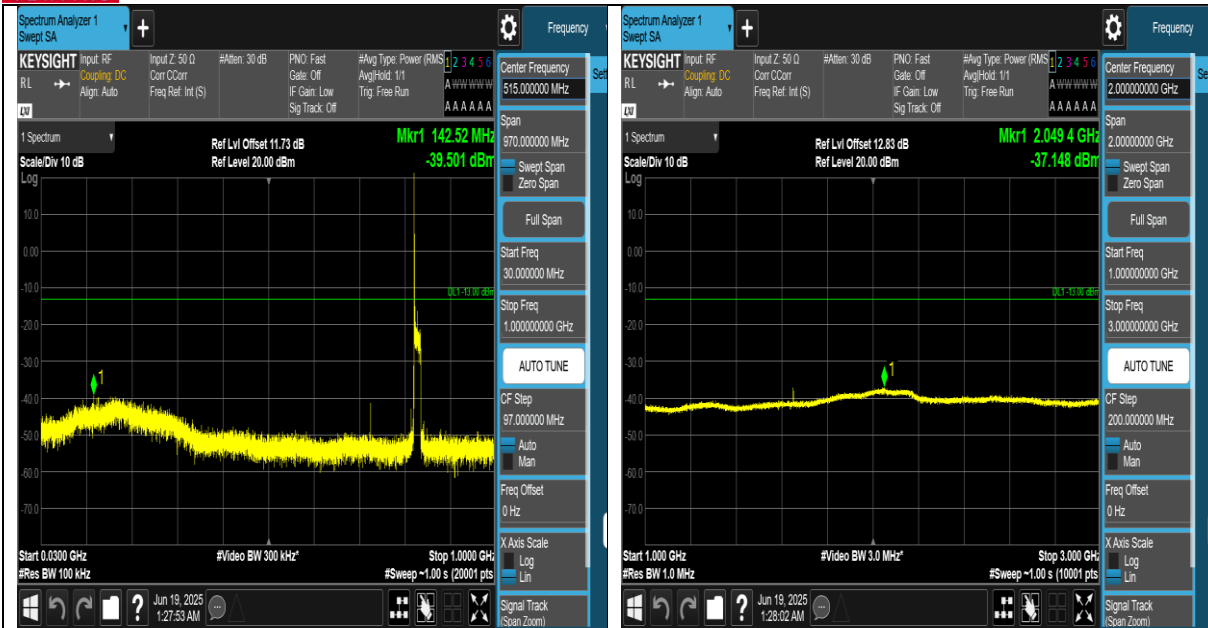

26(824-849)-10MHz-QPSK-26915-1RB#0-30~1000-PASS

26(824-849)-10MHz-QPSK-26915-1RB#0-1000~3000-PASS

BUREAU VERITAS Test Report No.: PSU-QSU2506090109RF01

26(824-849)-10MHz-QPSK-26915-1RB#0-3000~10000-PASS

26(824-849)-10MHz-QPSK-26990-1RB#0-30~1000-PASS

26(824-849)-10MHz-QPSK-26990-1RB#0-1000~3000-PASS

26(824-849)-10MHz-QPSK-26990-1RB#0-3000~10000-PASS

BUREAU VERITAS Test Report No.: PSU-QSU2506090109RF01

26(824-849)-15MHz-QPSK-26865-1RB#0-30~1000-PASS

26(824-849)-15MHz-QPSK-26865-1RB#0-1000~3000-PASS