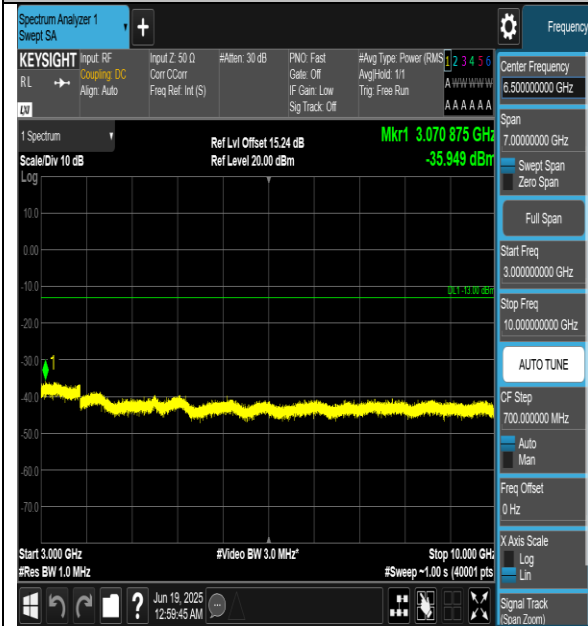

26(824-849)-5MHz-QPSK-26915-1RB#0-1000~3000-PASS

26(824-849)-5MHz-QPSK-26915-1RB#0-3000~10000-PASS

BUREAU VERITAS Test Report No.: PSU-QSU2506090109RF01

26(824-849)-5MHz-QPSK-27015-1RB#0-30~1000-PASS

26(824-849)-5MHz-QPSK-27015-1RB#0-1000~3000-PASS

26(824-849)-5MHz-QPSK-27015-1RB#0-3000~10000-PASS

26(824-849)-10MHz-QPSK-26840-1RB#0-30~1000-PASS

BUREAU VERITAS Test Report No.: PSU-QSU2506090109RF01

26(824-849)-10MHz-QPSK-26840-1RB#0-1000~3000-PASS

26(824-849)-10MHz-QPSK-26840-1RB#0-3000~10000-PASS