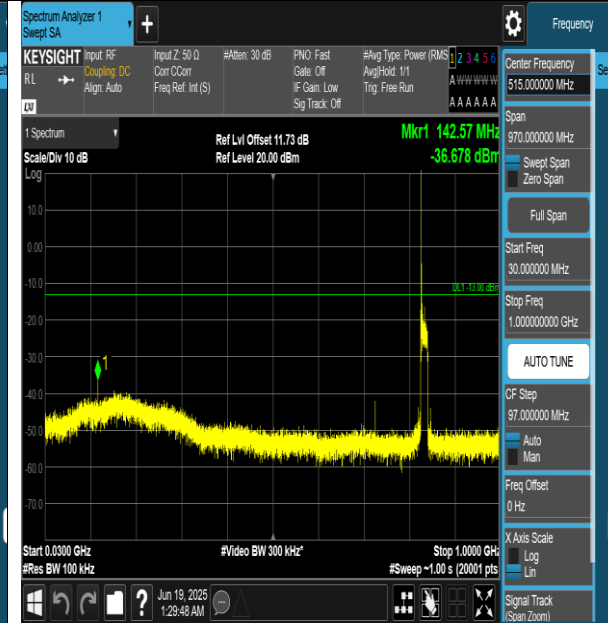

26(824-849)-10MHz-QPSK-26990-1RB#0-1000~3000-PASS

26(824-849)-10MHz-QPSK-26990-1RB#0-3000~10000-PASS

BUREAU VERITAS Test Report No.: PSU-QSU2506090109RF01

26(824-849)-15MHz-QPSK-26865-1RB#0-30~1000-PASS

26(824-849)-15MHz-QPSK-26865-1RB#0-1000~3000-PASS

26(824-849)-15MHz-QPSK-26865-1RB#0-3000~10000-PASS

26(824-849)-15MHz-QPSK-26915-1RB#0-30~1000-PASS

BUREAU VERITAS Test Report No.: PSU-QSU2506090109RF01

26(824-849)-15MHz-QPSK-26915-1RB#0-1000~3000-PASS

26(824-849)-15MHz-QPSK-26915-1RB#0-3000~10000-PASS