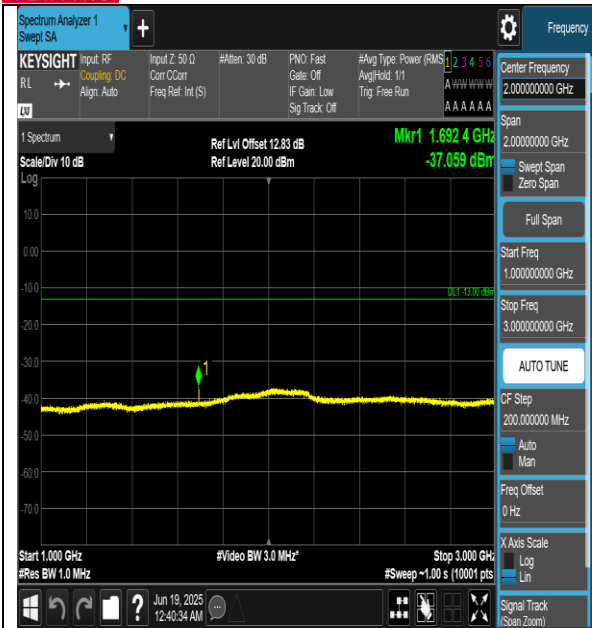

26(824-849)-1.4MHz-QPSK-27033-1RB#0-1000~3000-PASS

BUREAU VERITAS Test Report No.: PSU-QSU2506090109RF01

26(824-849)-1.4MHz-QPSK-27033-1RB#0-3000~10000-PASS

26(824-849)-3MHz-QPSK-26805-1RB#0-30~1000-PASS

26(824-849)-3MHz-QPSK-26805-1RB#0-1000~3000-PASS

26(824-849)-3MHz-QPSK-26805-1RB#0-3000~10000-PASS

BUREAU VERITAS Test Report No.: PSU-QSU2506090109RF01

26(824-849)-3MHz-QPSK-26915-1RB#0-30~1000-PASS

26(824-849)-3MHz-QPSK-26915-1RB#0-1000~3000-PASS

26(824-849)-3MHz-QPSK-26915-1RB#0-3000~10000-PASS

26(824-849)-3MHz-QPSK-27025-1RB#0-30~1000-PASS

BUREAU VERITAS Test Report No.: PSU-QSU2506090109RF01

26(824-849)-3MHz-QPSK-27025-1RB#0-1000~3000-PASS

26(824-849)-3MHz-QPSK-27025-1RB#0-3000~10000-PASS