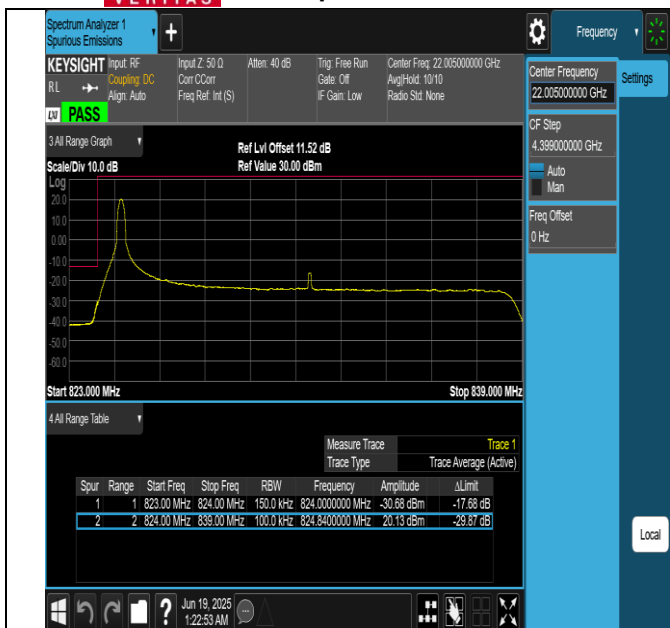

26(824-849)-15MHz-QPSK-26965-1RB#74-PASS