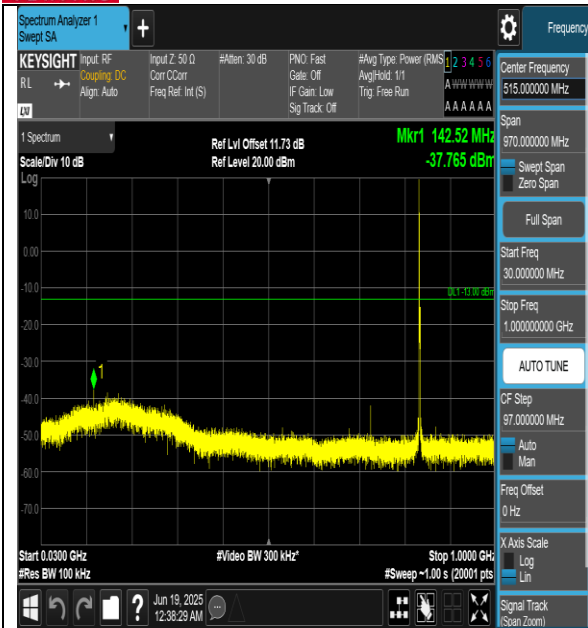

Test Graphs

BUREAU VERITAS Test Report No.: PSU-QSU2506090109RF01

26(824-849)-1.4MHz-QPSK-26915-1RB#0-1000~3000-PASS

26(824-849)-1.4MHz-QPSK-26915-1RB#0-3000~10000-PASS

26(824-849)-1.4MHz-QPSK-27033-1RB#0-30~1000-PASS

26(824-849)-1.4MHz-QPSK-27033-1RB#0-1000~3000-PASS

BUREAU VERITAS Test Report No.: PSU-QSU2506090109RF01

26(824-849)-1.4MHz-QPSK-27033-1RB#0-3000~10000-PASS

26(824-849)-3MHz-QPSK-26805-1RB#0-30~1000-PASS

26(824-849)-3MHz-QPSK-26805-1RB#0-1000~3000-PASS

26(824-849)-3MHz-QPSK-26805-1RB#0-3000~10000-PASS

BUREAU VERITAS Test Report No.: PSU-QSU2506090109RF01

26(824-849)-3MHz-QPSK-26915-1RB#0-30~1000-PASS

26(824-849)-3MHz-QPSK-26915-1RB#0-1000~3000-PASS