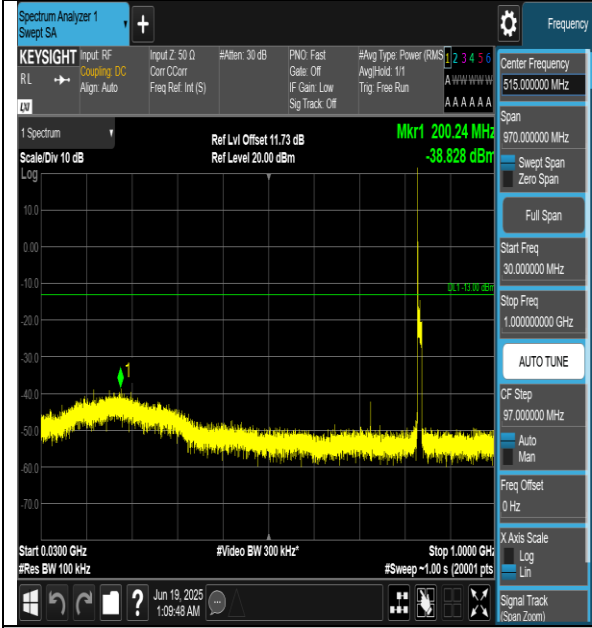

26(824-849)-5MHz-QPSK-27015-1RB#0-3000~10000-PASS

26(824-849)-10MHz-QPSK-26840-1RB#0-30~1000-PASS

BUREAU VERITAS Test Report No.: PSU-QSU2506090109RF01

26(824-849)-10MHz-QPSK-26840-1RB#0-1000~3000-PASS

26(824-849)-10MHz-QPSK-26840-1RB#0-3000~10000-PASS

26(824-849)-10MHz-QPSK-26915-1RB#0-30~1000-PASS

26(824-849)-10MHz-QPSK-26915-1RB#0-1000~3000-PASS

BUREAU VERITAS Test Report No.: PSU-QSU2506090109RF01

26(824-849)-10MHz-QPSK-26915-1RB#0-3000~10000-PASS

26(824-849)-10MHz-QPSK-26990-1RB#0-30~1000-PASS