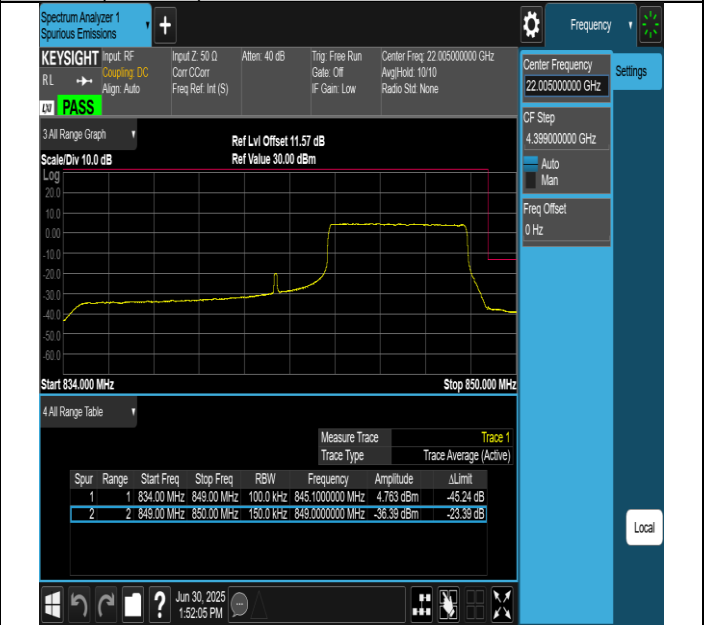

26(824-849)-15MHz-QPSK-26865-75RB#0-PASS

26(824-849)-15MHz-QPSK-26965-1RB#74-PASS

26(824-849)-15MHz-QPSK-26965-75RB#0-PASS

26(824-849)-15MHz-16QAM-26865-1RB#0-PASS

26(824-849)-15MHz-16QAM-26865-27RB#0-PASS

26(824-849)-15MHz-16QAM-26965-1RB#74-PASS

26(824-849)-15MHz-16QAM-26965-27RB#48-PASS

BUREAU VERITAS Test Report No.: PSU-QSU2506090109RF01
CONDUCTED SPURIOUS EMISSION

Test Result

Band	Bandwidth	Modulation	Channel	RB Configuration	Frequency Range	Result (dBm)	Verdict
26(824-849)	1.4MHz	QPSK	26797	1RB#0	30~1000	-38.92	PASS
26(824-849)	1.4MHz	QPSK	26797	1RB#0	1000~3000	-37.05	PASS
26(824-849)	1.4MHz	QPSK	26797	1RB#0	3000~10000	-35.96	PASS
26(824-849)	1.4MHz	QPSK	26915	1RB#0	30~1000	-38.62	PASS
26(824-849)	1.4MHz	QPSK	26915	1RB#0	1000~3000	-36.43	PASS
26(824-849)	1.4MHz	QPSK	26915	1RB#0	3000~10000	-35.99	PASS
26(824-849)	1.4MHz	QPSK	27033	1RB#0	30~1000	-39.33	PASS
26(824-849)	1.4MHz	QPSK	27033	1RB#0	1000~3000	-36.67	PASS
26(824-849)	1.4MHz	QPSK	27033	1RB#0	3000~10000	-35.52	PASS
26(824-849)	3MHz	QPSK	26805	1RB#0	30~1000	-37.47	PASS
26(824-849)	3MHz	QPSK	26805	1RB#0	1000~3000	-36.99	PASS
26(824-849)	3MHz	QPSK	26805	1RB#0	3000~10000	-35.31	PASS
26(824-849)	3MHz	QPSK	26915	1RB#0	30~1000	-37.77	PASS
26(824-849)	3MHz	QPSK	26915	1RB#0	1000~3000	-36.82	PASS
26(824-849)	3MHz	QPSK	26915	1RB#0	3000~10000	-35.70	PASS
26(824-849)	3MHz	QPSK	27025	1RB#0	30~1000	-36.69	PASS
26(824-849)	3MHz	QPSK	27025	1RB#0	1000~3000	-37.06	PASS
26(824-849)	3MHz	QPSK	27025	1RB#0	3000~10000	-36.04	PASS
26(824-849)	5MHz	QPSK	26815	1RB#0	30~1000	-39.11	PASS
26(824-849)	5MHz	QPSK	26815	1RB#0	1000~3000	-37.10	PASS
26(824-849)	5MHz	QPSK	26815	1RB#0	3000~10000	-35.71	PASS
26(824-849)	5MHz	QPSK	26915	1RB#0	30~1000	-38.06	PASS
26(824-849)	5MHz	QPSK	26915	1RB#0	1000~3000	-36.74	PASS
26(824-849)	5MHz	QPSK	26915	1RB#0	3000~10000	-36.02	PASS
26(824-849)	5MHz	QPSK	27015	1RB#0	30~1000	-37.66	PASS