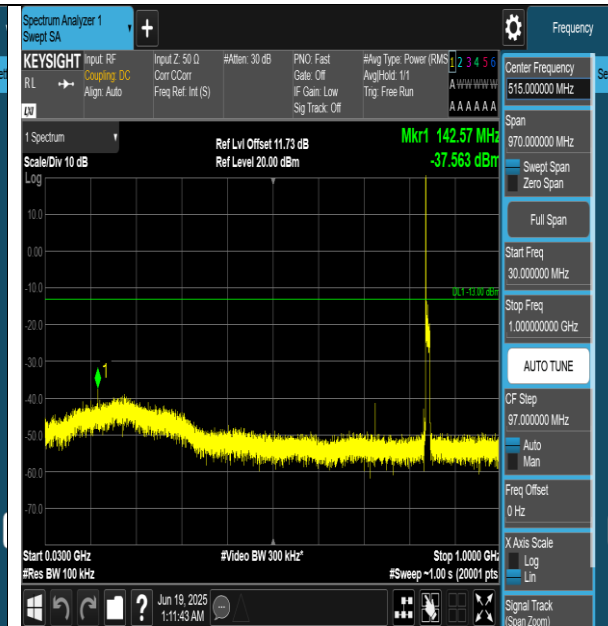

26(824-849)-10MHz-QPSK-26915-1RB#0-30~1000-PASS

26(824-849)-10MHz-QPSK-26915-1RB#0-1000~3000-PASS

BUREAU VERITAS Test Report No.: PSU-QSU2506090109RF01

26(824-849)-10MHz-QPSK-26915-1RB#0-3000~10000-PASS

26(824-849)-10MHz-QPSK-26990-1RB#0-30~1000-PASS

26(824-849)-10MHz-QPSK-26990-1RB#0-1000~3000-PASS

26(824-849)-10MHz-QPSK-26990-1RB#0-3000~10000-PASS

BUREAU VERITAS Test Report No.: PSU-QSU2506090109RF01

26(824-849)-15MHz-QPSK-26865-1RB#0-30~1000-PASS

26(824-849)-15MHz-QPSK-26865-1RB#0-1000~3000-PASS