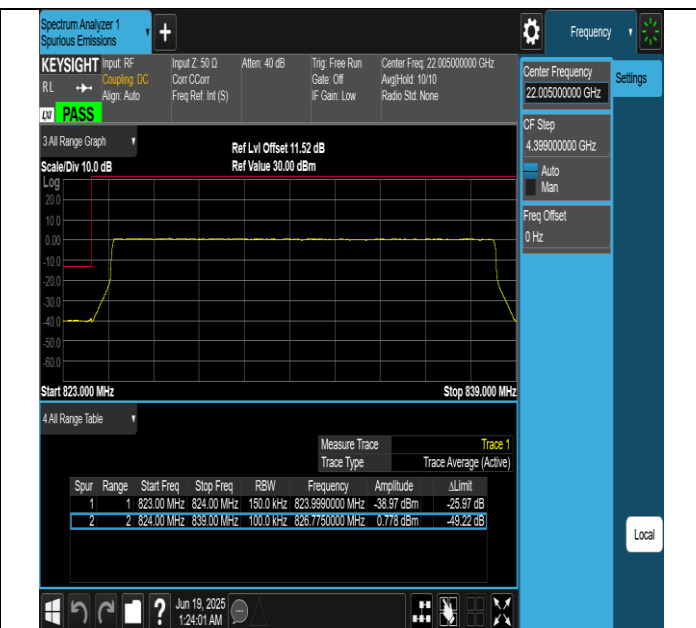

26(824-849)-10MHz-16QAM-26840-1RB#0-PASS

26(824-849)-10MHz-16QAM-26840-27RB#0-PASS

26(824-849)-10MHz-16QAM-26990-1RB#49-PASS

26(824-849)-10MHz-16QAM-26990-27RB#23-PASS

26(824-849)-15MHz-QPSK-26865-1RB#0-PASS

26(824-849)-15MHz-QPSK-26865-75RB#0-PASS

26(824-849)-15MHz-QPSK-26965-1RB#74-PASS

26(824-849)-15MHz-QPSK-26965-75RB#0-PASS

26(824-849)-15MHz-16QAM-26865-1RB#0-PASS

26(824-849)-15MHz-16QAM-26865-27RB#0-PASS