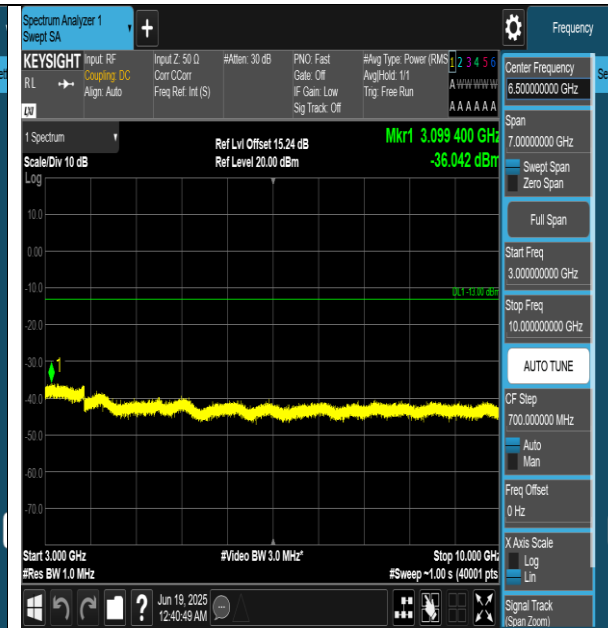

26(824-849)-3MHz-QPSK-26915-1RB#0-3000~10000-PASS

26(824-849)-3MHz-QPSK-27025-1RB#0-30~1000-PASS

BUREAU VERITAS Test Report No.: PSU-QSU2506090109RF01

26(824-849)-3MHz-QPSK-27025-1RB#0-1000~3000-PASS

26(824-849)-3MHz-QPSK-27025-1RB#0-3000~10000-PASS

26(824-849)-5MHz-QPSK-26815-1RB#0-30~1000-PASS

26(824-849)-5MHz-QPSK-26815-1RB#0-1000~3000-PASS

BUREAU VERITAS Test Report No.: PSU-QSU2506090109RF01

26(824-849)-5MHz-QPSK-26815-1RB#0-3000~10000-PASS

26(824-849)-5MHz-QPSK-26915-1RB#0-30~1000-PASS