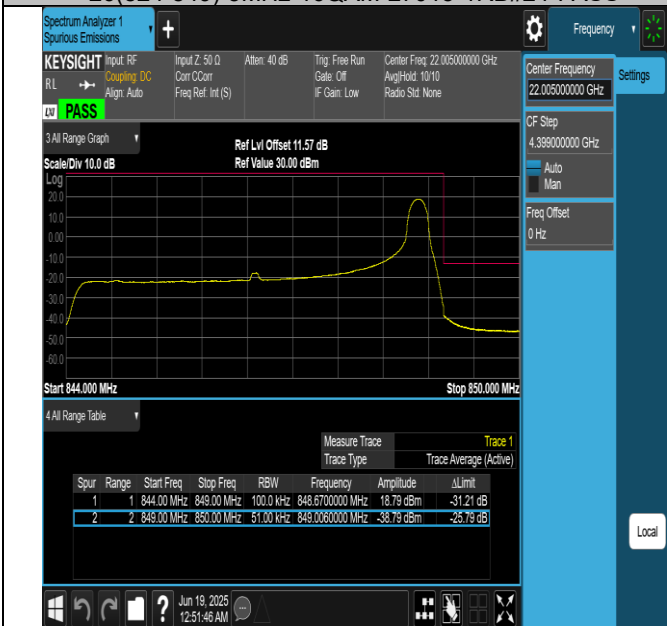

26(824-849)-5MHz-16QAM-27015-1RB#24-PASS

26(824-849)-5MHz-16QAM-27015-25RB#0-PASS

26(824-849)-10MHz-QPSK-26840-1RB#0-PASS

26(824-849)-10MHz-QPSK-26840-50RB#0-PASS

26(824-849)-10MHz-QPSK-26990-1RB#49-PASS

26(824-849)-10MHz-QPSK-26990-50RB#0-PASS

26(824-849)-10MHz-16QAM-26840-1RB#0-PASS

26(824-849)-10MHz-16QAM-26840-27RB#0-PASS

26(824-849)-10MHz-16QAM-26990-1RB#49-PASS

26(824-849)-10MHz-16QAM-26990-27RB#23-PASS

26(824-849)-15MHz-QPSK-26865-1RB#0-PASS