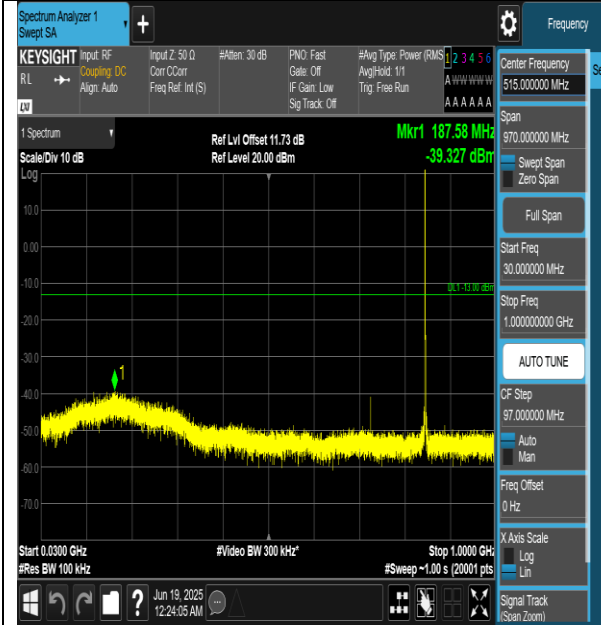

Test Graphs

BUREAU VERITAS Test Report No.: PSU-QSU2506090109RF01

26(824-849)-1.4MHz-QPSK-26915-1RB#0-1000~3000-PASS

26(824-849)-1.4MHz-QPSK-26915-1RB#0-3000~10000-PASS

26(824-849)-1.4MHz-QPSK-27033-1RB#0-30~1000-PASS

26(824-849)-1.4MHz-QPSK-27033-1RB#0-1000~3000-PASS

BUREAU VERITAS Test Report No.: PSU-QSU2506090109RF01

26(824-849)-1.4MHz-QPSK-27033-1RB#0-3000~10000-PASS

26(824-849)-3MHz-QPSK-26805-1RB#0-30~1000-PASS