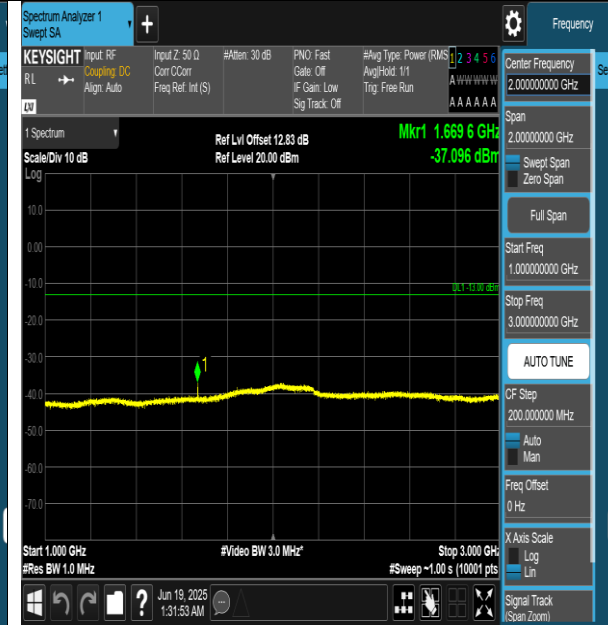

26(824-849)-15MHz-QPSK-26915-1RB#0-3000~10000-PASS

26(824-849)-15MHz-QPSK-26965-1RB#0-1000~3000-PASS