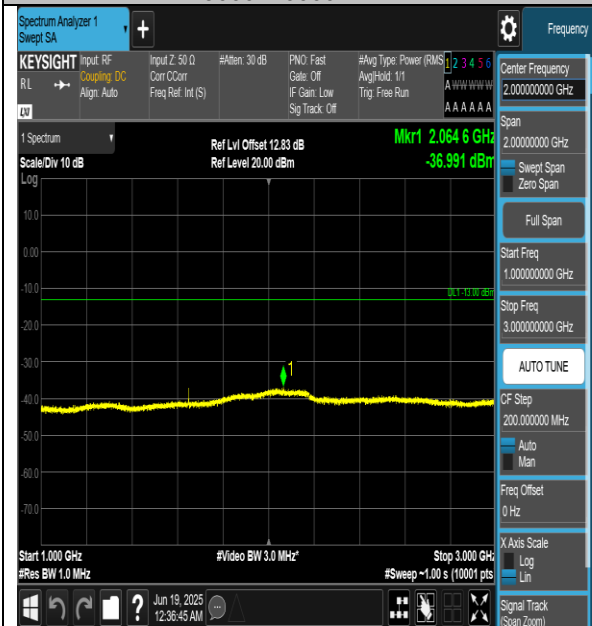

Test Graphs

BUREAU VERITAS Test Report No.: PSU-QSU2506090109RF01

26(824-849)-1.4MHz-QPSK-26915-1RB#0-1000~3000-PASS

26(824-849)-1.4MHz-QPSK-26915-1RB#0-3000~10000-PASS

26(824-849)-1.4MHz-QPSK-27033-1RB#0-30~1000-PASS

26(824-849)-1.4MHz-QPSK-27033-1RB#0-1000~3000-PASS

BUREAU VERITAS Test Report No.: PSU-QSU2506090109RF01

26(824-849)-1.4MHz-QPSK-27033-1RB#0-3000~10000-PASS

26(824-849)-3MHz-QPSK-26805-1RB#0-30~1000-PASS

26(824-849)-3MHz-QPSK-26805-1RB#0-1000~3000-PASS

26(824-849)-3MHz-QPSK-26805-1RB#0-3000~10000-PASS

BUREAU VERITAS Test Report No.: PSU-QSU2506090109RF01

26(824-849)-3MHz-QPSK-26915-1RB#0-30~1000-PASS

26(824-849)-3MHz-QPSK-26915-1RB#0-1000~3000-PASS