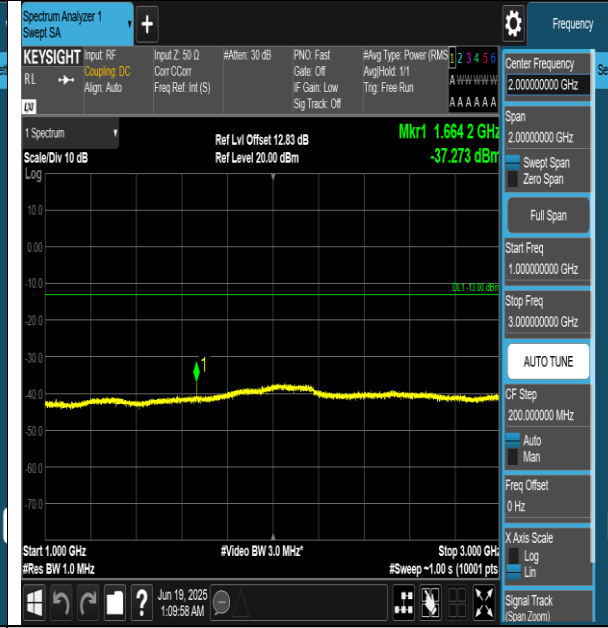

26(824-849)-5MHz-QPSK-26915-1RB#0-1000~3000-PASS

26(824-849)-5MHz-QPSK-26915-1RB#0-3000~10000-PASS

BUREAU VERITAS Test Report No.: PSU-QSU2506090109RF01

26(824-849)-5MHz-QPSK-27015-1RB#0-30~1000-PASS

26(824-849)-5MHz-QPSK-27015-1RB#0-1000~3000-PASS

26(824-849)-5MHz-QPSK-27015-1RB#0-3000~10000-PASS

26(824-849)-10MHz-QPSK-26840-1RB#0-30~1000-PASS

BUREAU VERITAS Test Report No.: PSU-QSU2506090109RF01

26(824-849)-10MHz-QPSK-26840-1RB#0-1000~3000-PASS

26(824-849)-10MHz-QPSK-26840-1RB#0-3000~10000-PASS

26(824-849)-10MHz-QPSK-26915-1RB#0-30~1000-PASS

26(824-849)-10MHz-QPSK-26915-1RB#0-1000~3000-PASS

BUREAU VERITAS Test Report No.: PSU-QSU2506090109RF01

26(824-849)-10MHz-QPSK-26915-1RB#0-3000~10000-PASS

26(824-849)-10MHz-QPSK-26990-1RB#0-30~1000-PASS