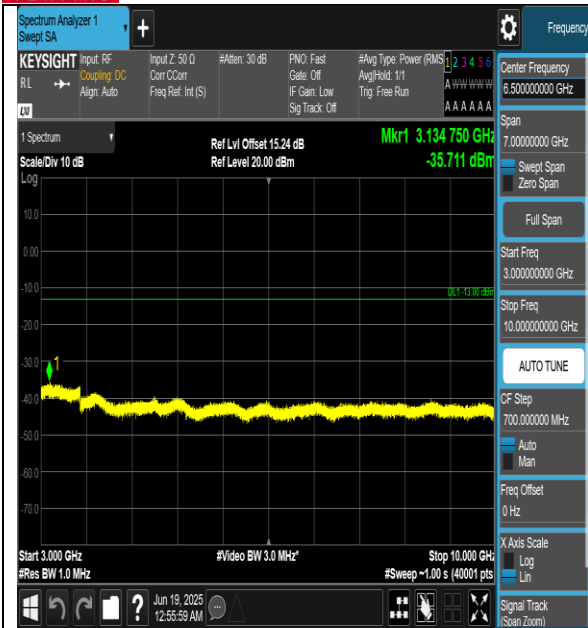

26(824-849)-3MHz-QPSK-26915-1RB#0-3000~10000-PASS

26(824-849)-3MHz-QPSK-27025-1RB#0-30~1000-PASS

BUREAU VERITAS Test Report No.: PSU-QSU2506090109RF01

26(824-849)-3MHz-QPSK-27025-1RB#0-1000~3000-PASS

26(824-849)-3MHz-QPSK-27025-1RB#0-3000~10000-PASS

26(824-849)-5MHz-QPSK-26815-1RB#0-30~1000-PASS

26(824-849)-5MHz-QPSK-26815-1RB#0-1000~3000-PASS

BUREAU VERITAS Test Report No.: PSU-QSU2506090109RF01

26(824-849)-5MHz-QPSK-26815-1RB#0-3000~10000-PASS

26(824-849)-5MHz-QPSK-26915-1RB#0-30~1000-PASS