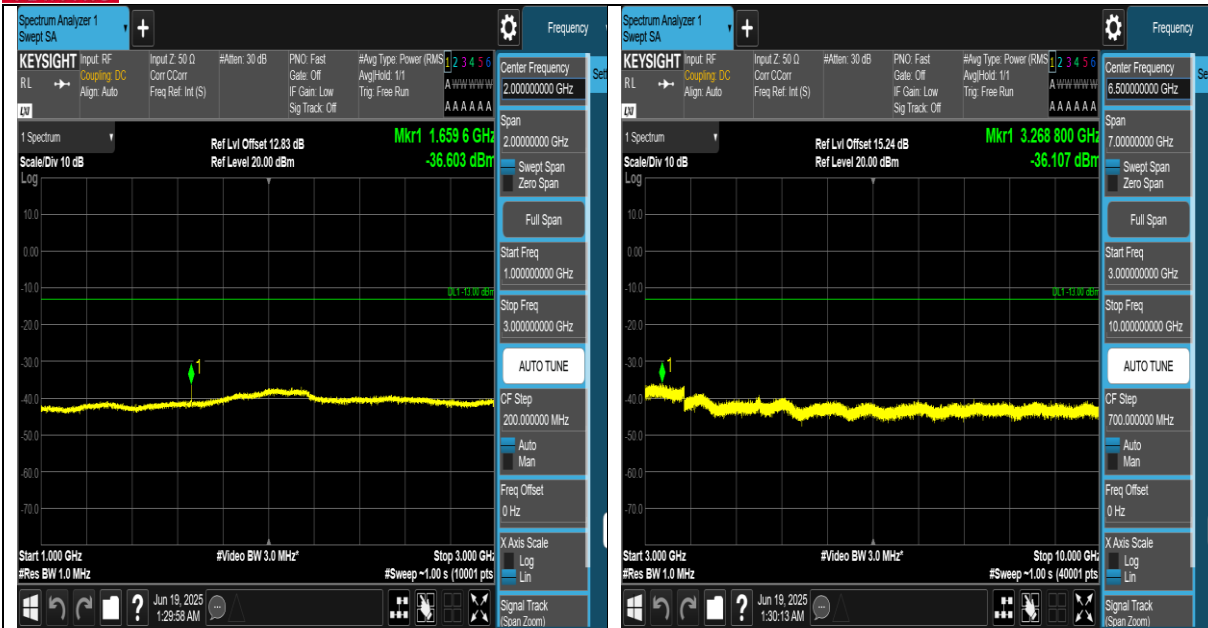

26(824-849)-10MHz-QPSK-26990-1RB#0-1000~3000-PASS

26(824-849)-10MHz-QPSK-26990-1RB#0-3000~10000-PASS

BUREAU VERITAS Test Report No.: PSU-QSU2506090109RF01

26(824-849)-15MHz-QPSK-26865-1RB#0-30~1000-PASS

26(824-849)-15MHz-QPSK-26865-1RB#0-1000~3000-PASS

26(824-849)-15MHz-QPSK-26865-1RB#0-3000~10000-PASS

26(824-849)-15MHz-QPSK-26915-1RB#0-30~1000-PASS

BUREAU VERITAS Test Report No.: PSU-QSU2506090109RF01

26(824-849)-15MHz-QPSK-26915-1RB#0-1000~3000-PASS

26(824-849)-15MHz-QPSK-26915-1RB#0-3000~10000-PASS