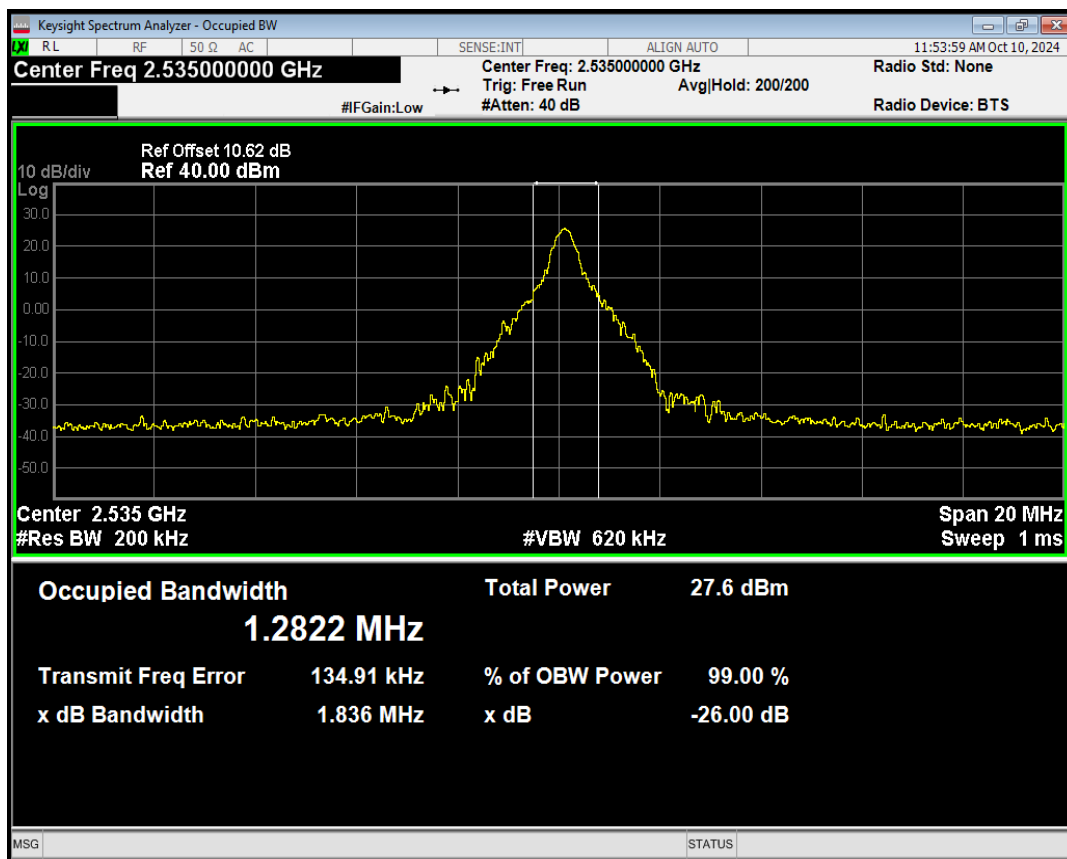

Band7 QPSK BW=10MHz Channel=21100 RB Size=25 Position=#Max

Band7 QPSK BW=10MHz Channel=21100 RB Size=50 Position=#0

Band7 QAM16 BW=10MHz Channel=21100 RB Size=1 Position=#0

Band7 QAM16 BW=10MHz Channel=21100 RB Size=1 Position=#Mid