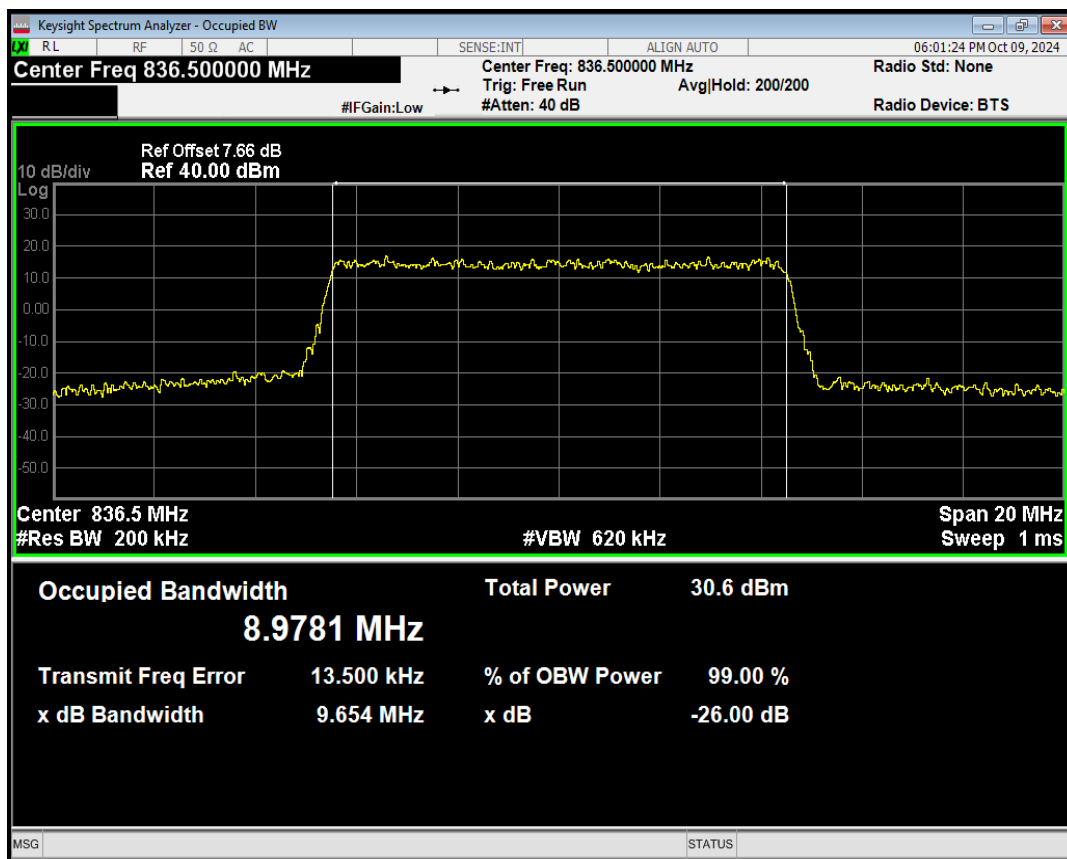

Band5 QPSK BW=10MHz Channel=20525 RB Size=50 Position=#0