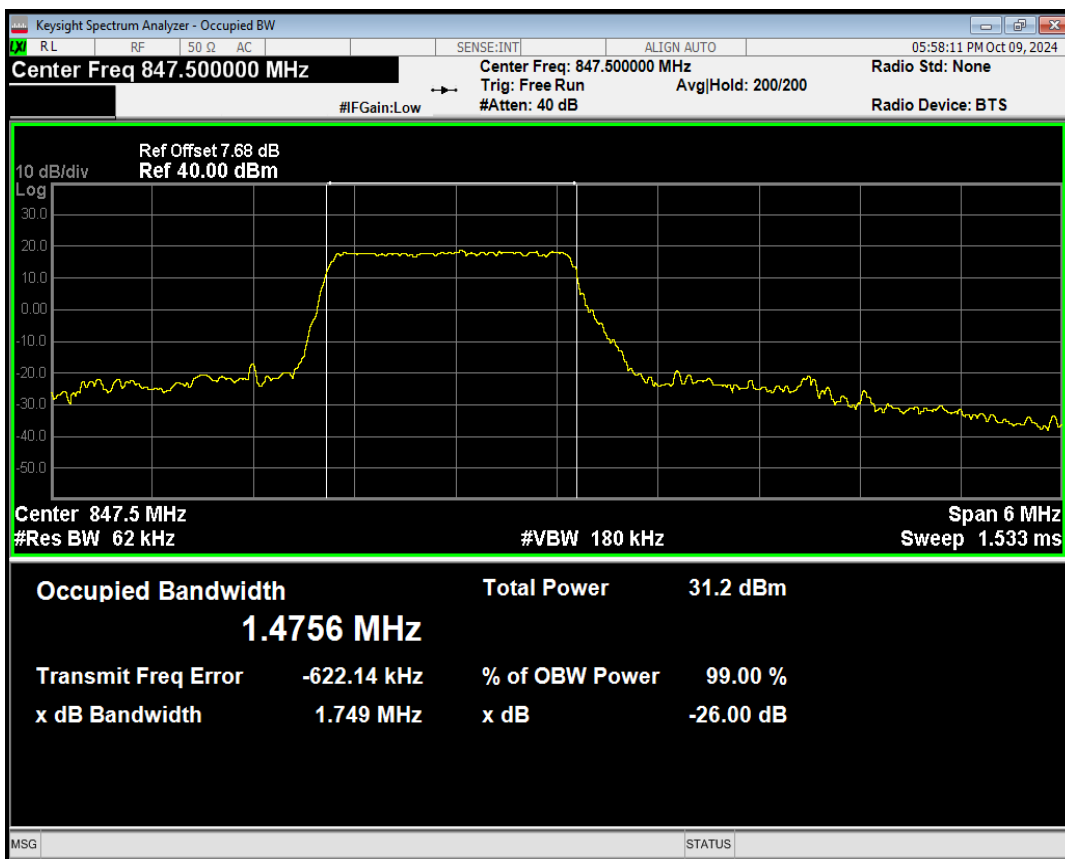

Band5 QPSK BW=3MHz Channel=20635 RB Size=1 Position=#0

Band5 QPSK BW=3MHz Channel=20635 RB Size=1 Position=#Mid

Band5 QPSK BW=3MHz Channel=20635 RB Size=1 Position=#Max

Band5 QPSK BW=3MHz Channel=20635 RB Size=8 Position=#0