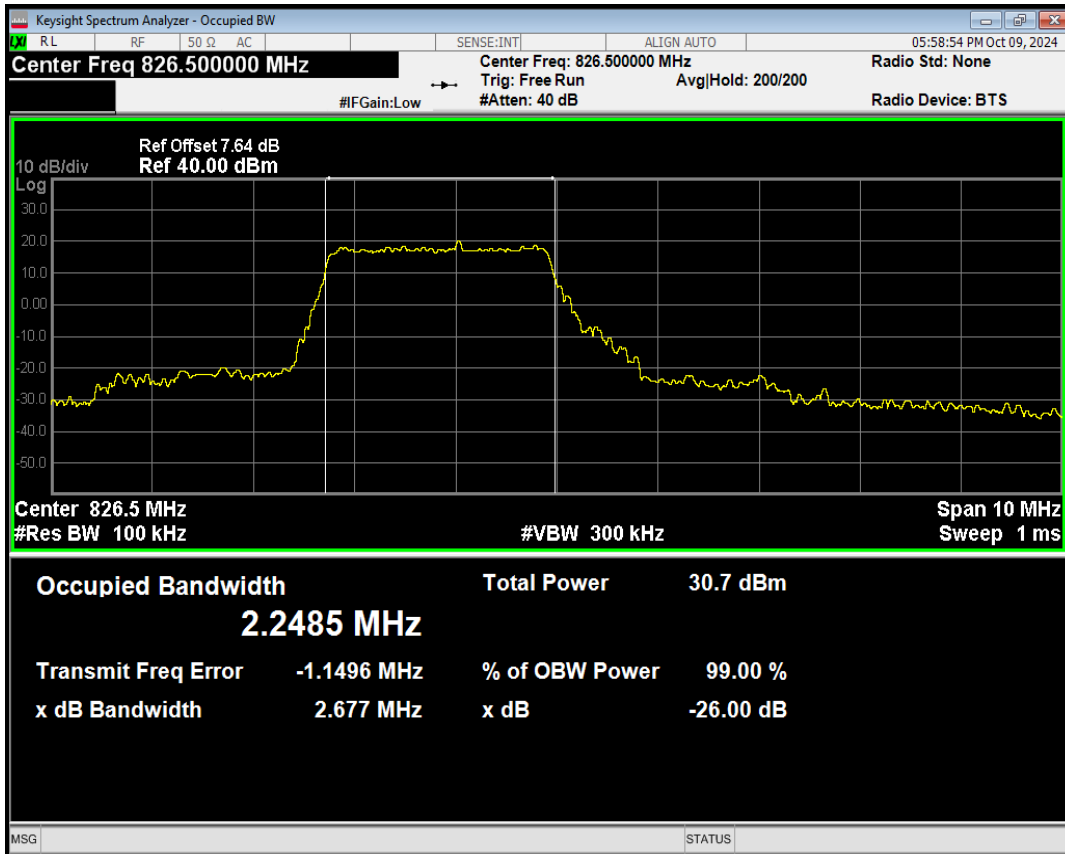

Band5 QPSK BW=5MHz Channel=20425 RB Size=1 Position=#0

Band5 QPSK BW=5MHz Channel=20425 RB Size=1 Position=#Mid

Band5 QPSK BW=5MHz Channel=20425 RB Size=1 Position=#Max

Band5 QPSK BW=5MHz Channel=20425 RB Size=12 Position=#0