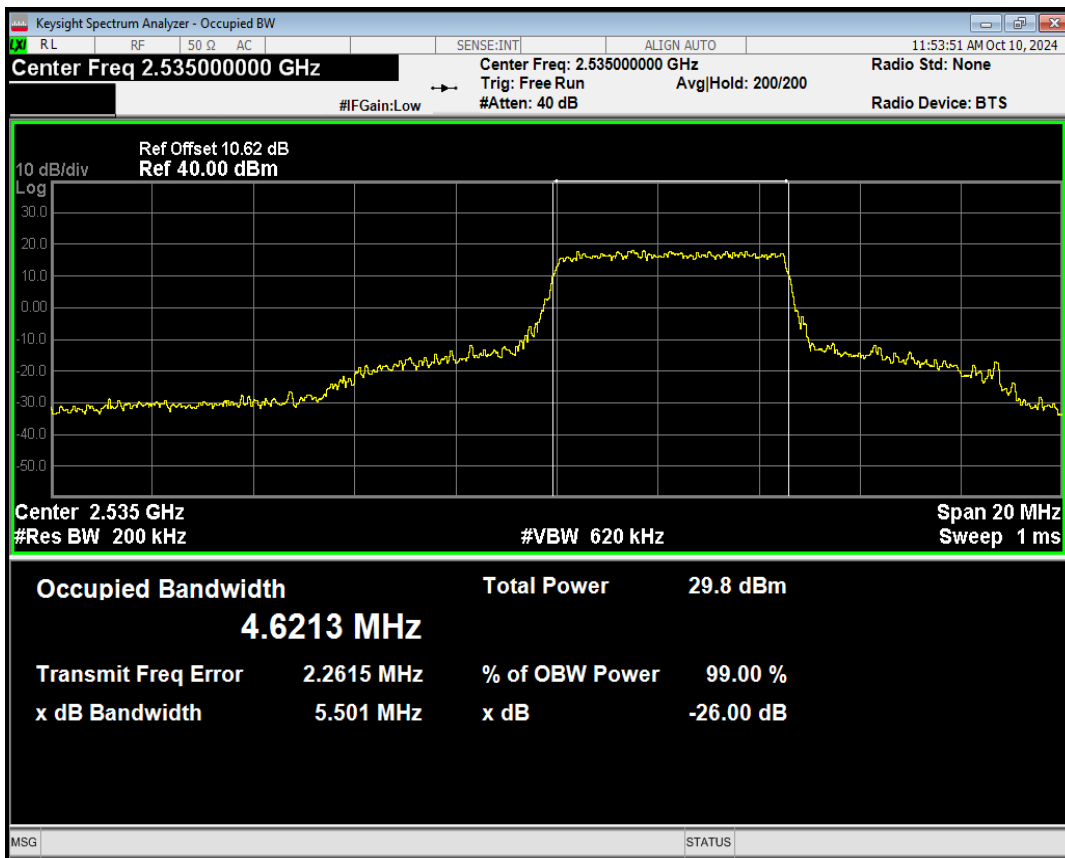

Band7 QPSK BW=10MHz Channel=21100 RB Size=25 Position=#Max