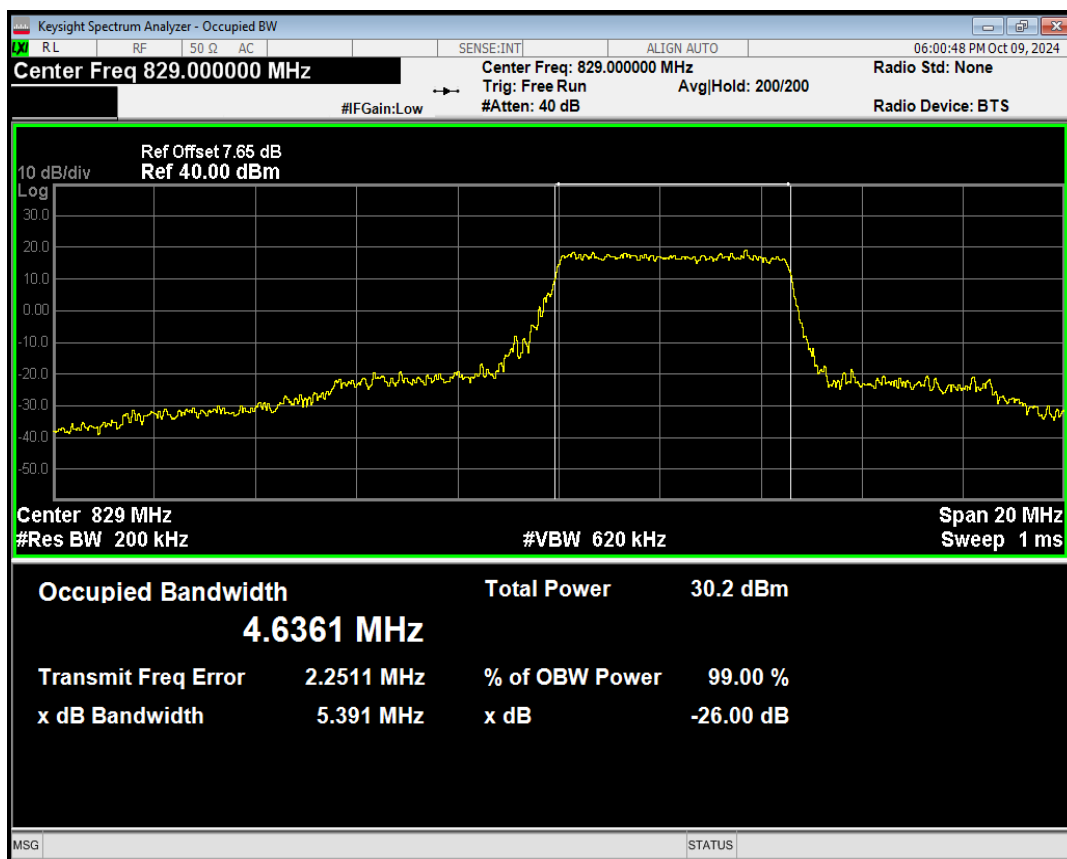

Band5 QPSK BW=10MHz Channel=20450 RB Size=25 Position=#Max