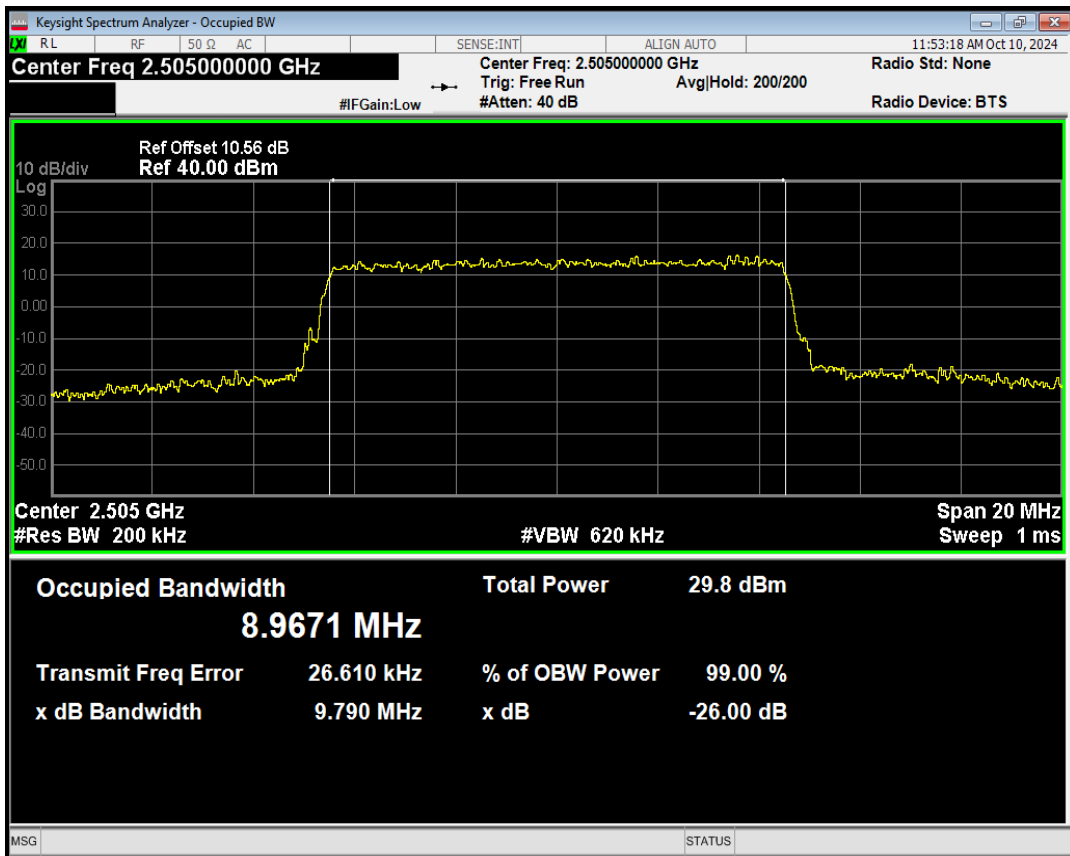

Band7 QPSK BW=10MHz Channel=20800 RB Size=50 Position=#0