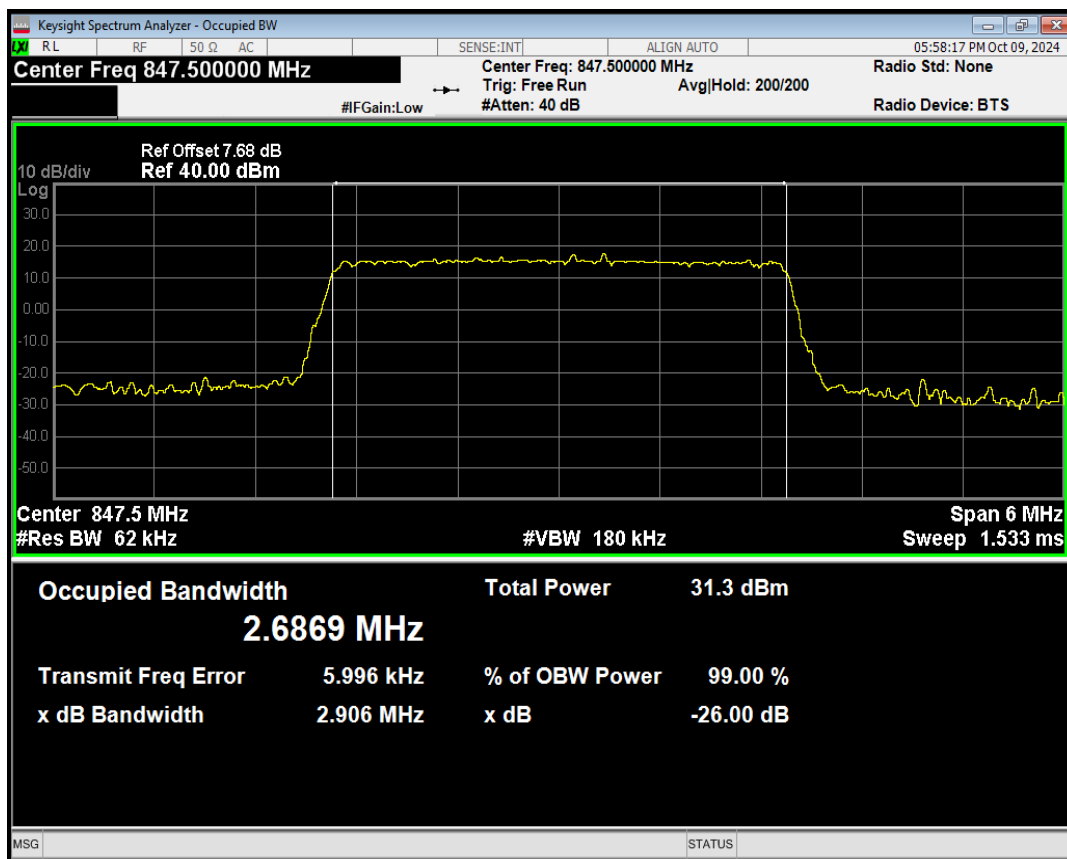

Band5 QPSK BW=3MHz Channel=20635 RB Size=15 Position=#0