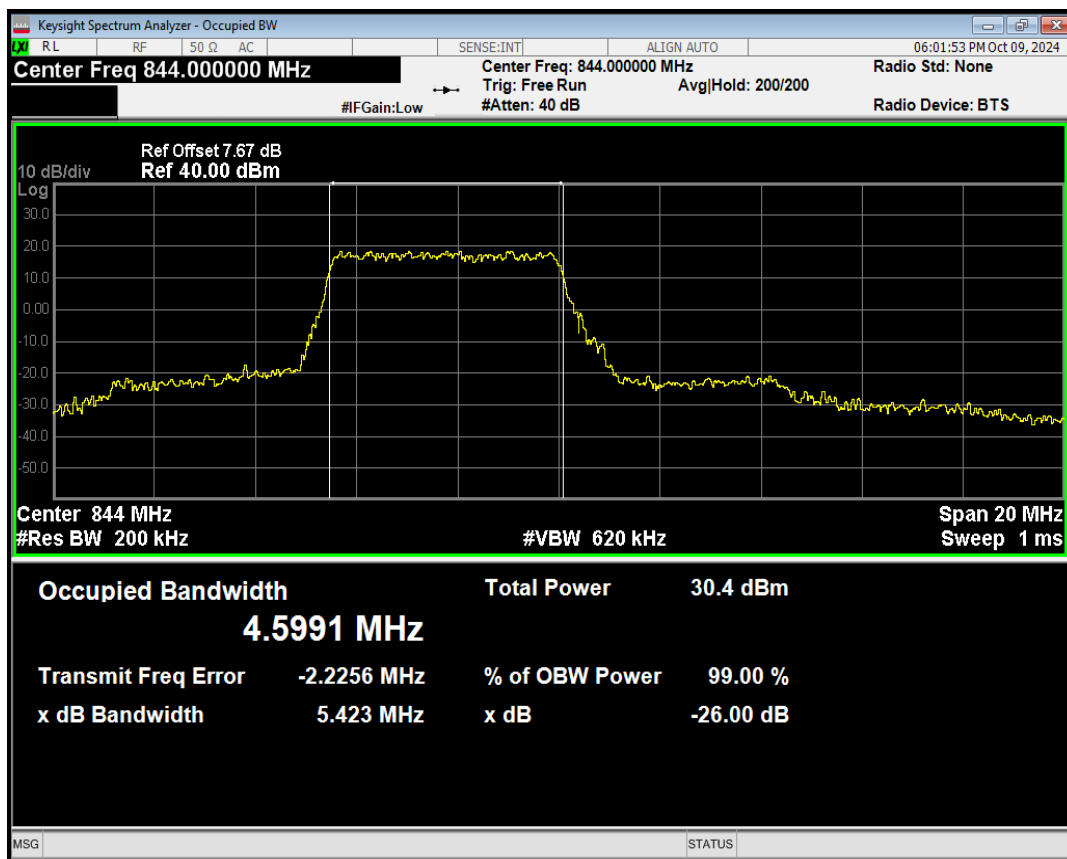

Band5 QPSK BW=10MHz Channel=20600 RB Size=1 Position=#0

Band5 QPSK BW=10MHz Channel=20600 RB Size=1 Position=#Mid

Band5 QPSK BW=10MHz Channel=20600 RB Size=1 Position=#Max

Band5 QPSK BW=10MHz Channel=20600 RB Size=25 Position=#0