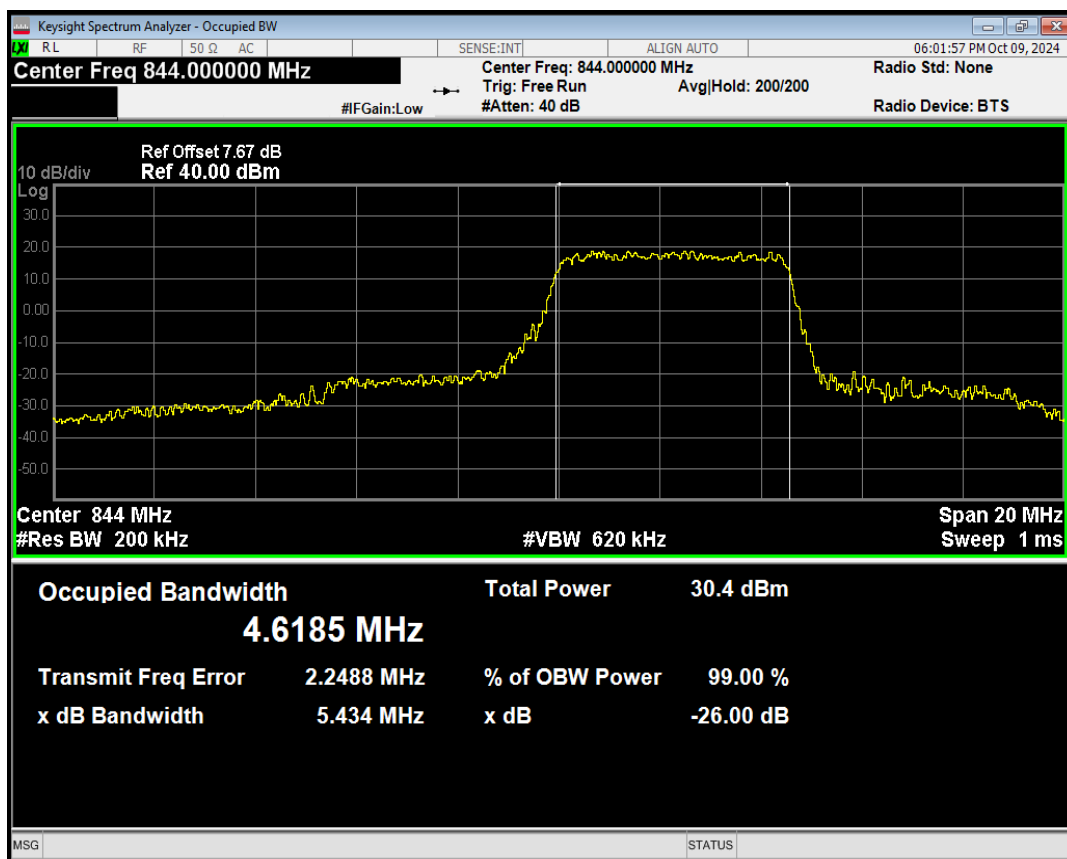

Band5 QPSK BW=10MHz Channel=20600 RB Size=25 Position=#Max