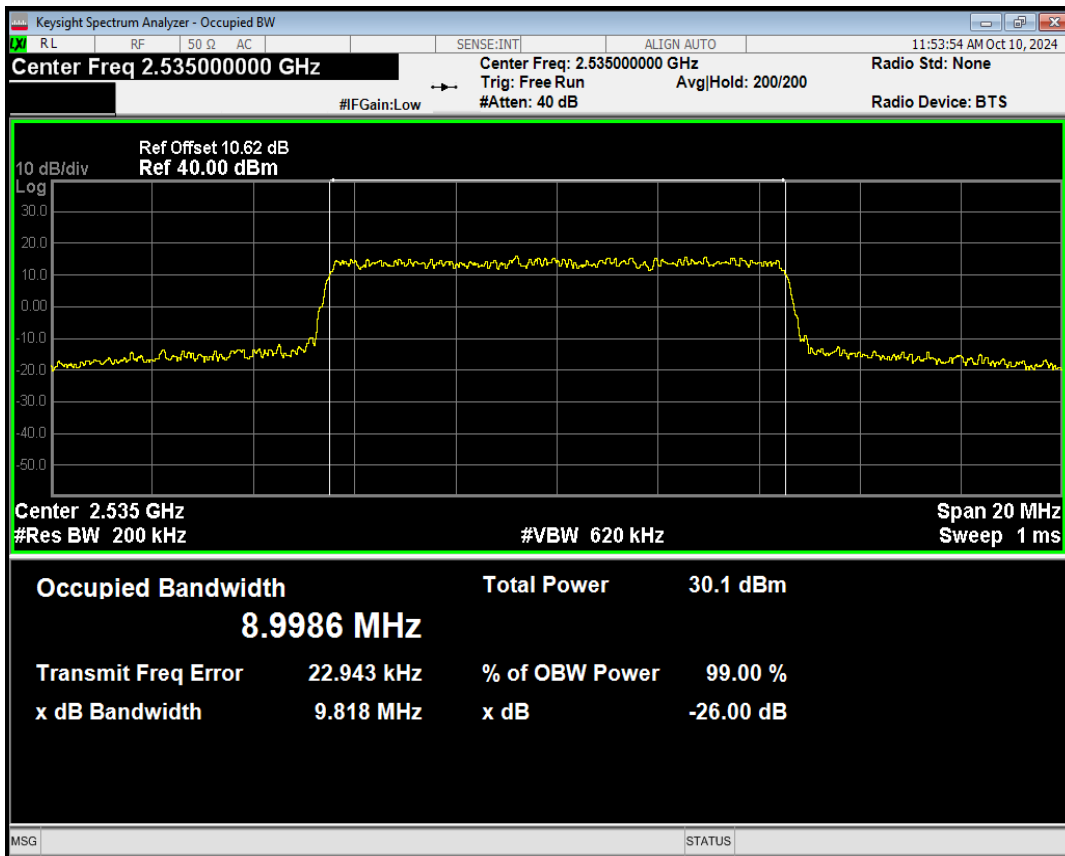

Band7 QPSK BW=10MHz Channel=21100 RB Size=50 Position=#0