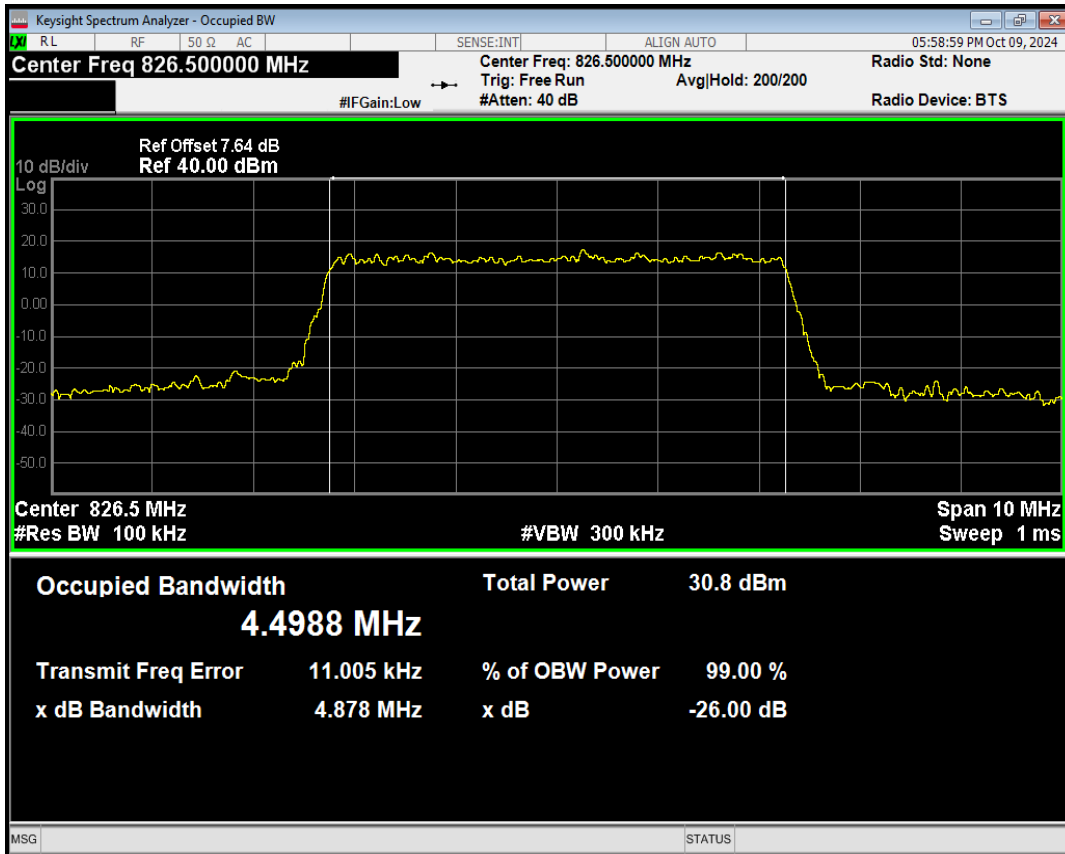

Band5 QPSK BW=5MHz Channel=20425 RB Size=25 Position=#0