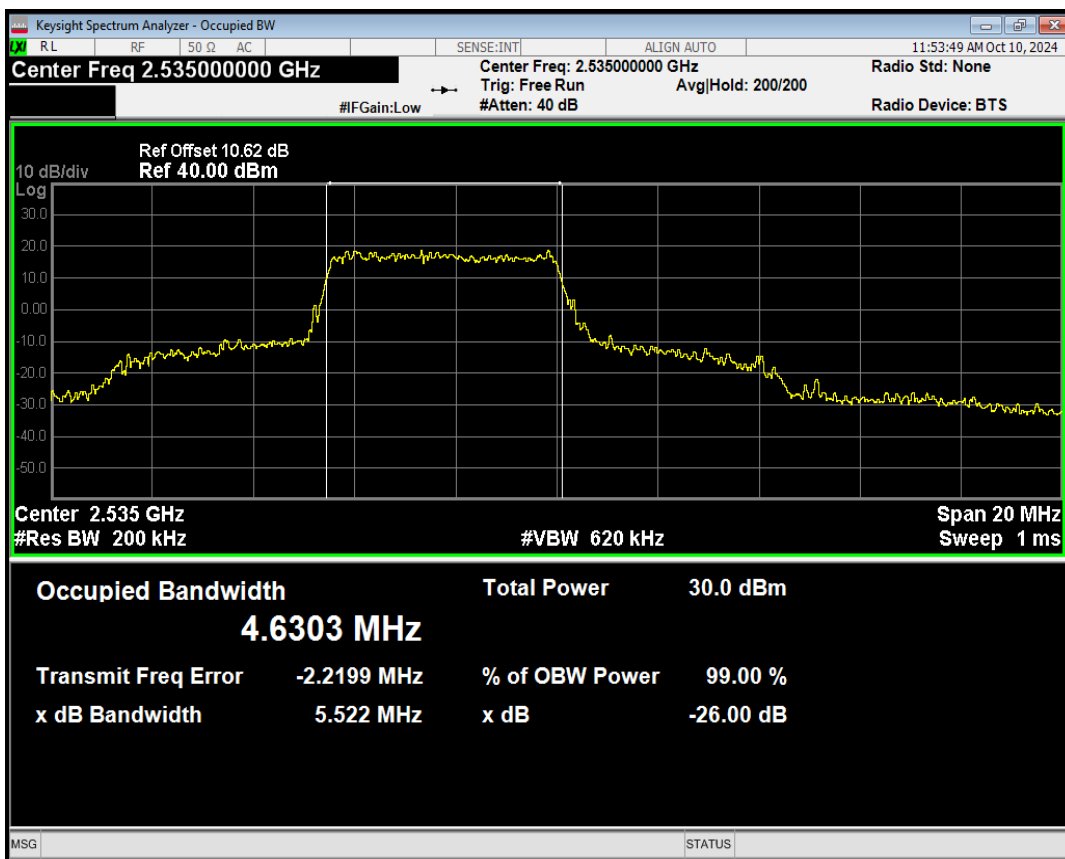

Band7 QPSK BW=10MHz Channel=21100 RB Size=1 Position=#0

Band7 QPSK BW=10MHz Channel=21100 RB Size=1 Position=#Mid

Band7 QPSK BW=10MHz Channel=21100 RB Size=1 Position=#Max

Band7 QPSK BW=10MHz Channel=21100 RB Size=25 Position=#0