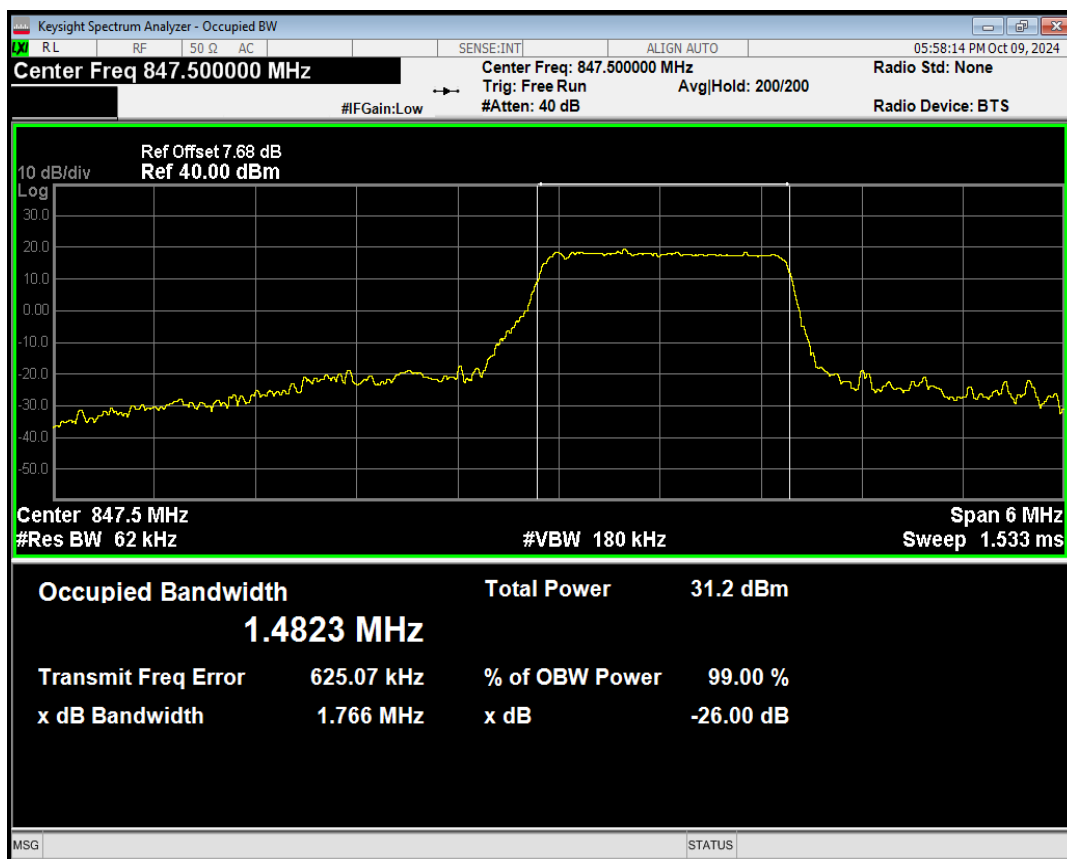

Band5 QPSK BW=3MHz Channel=20635 RB Size=8 Position=#Max