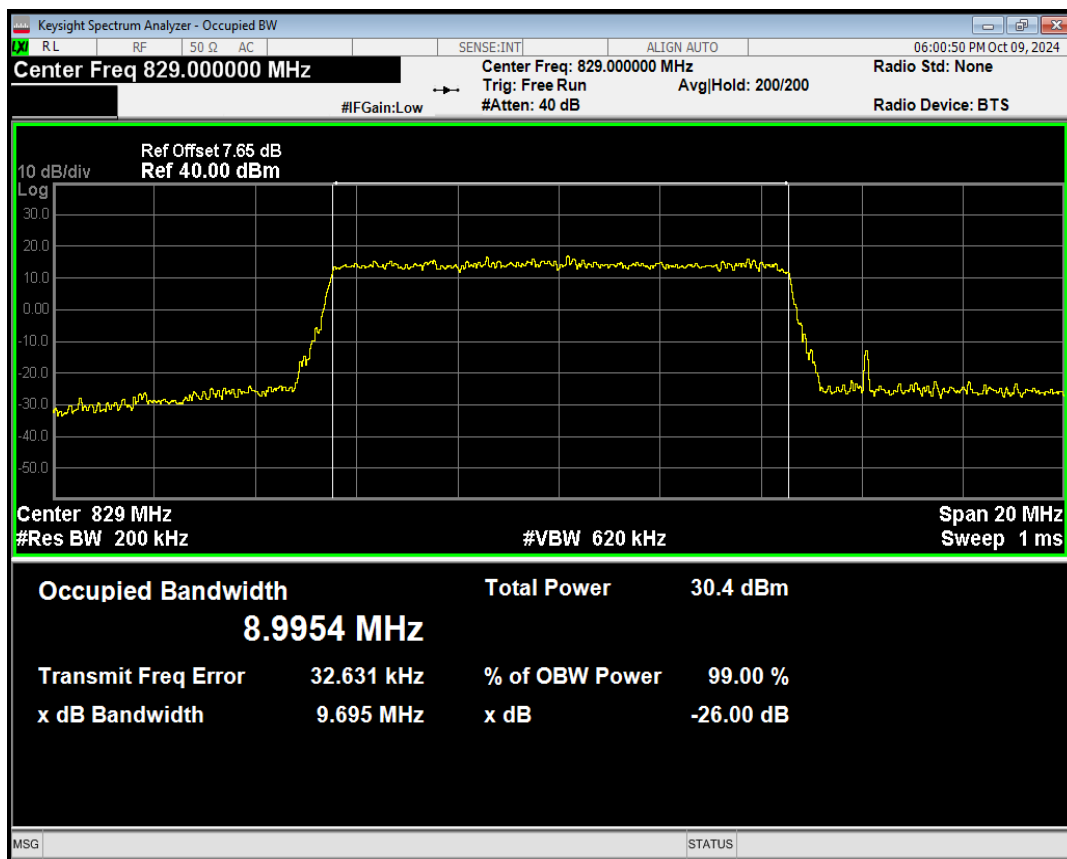

Band5 QPSK BW=10MHz Channel=20450 RB Size=50 Position=#0