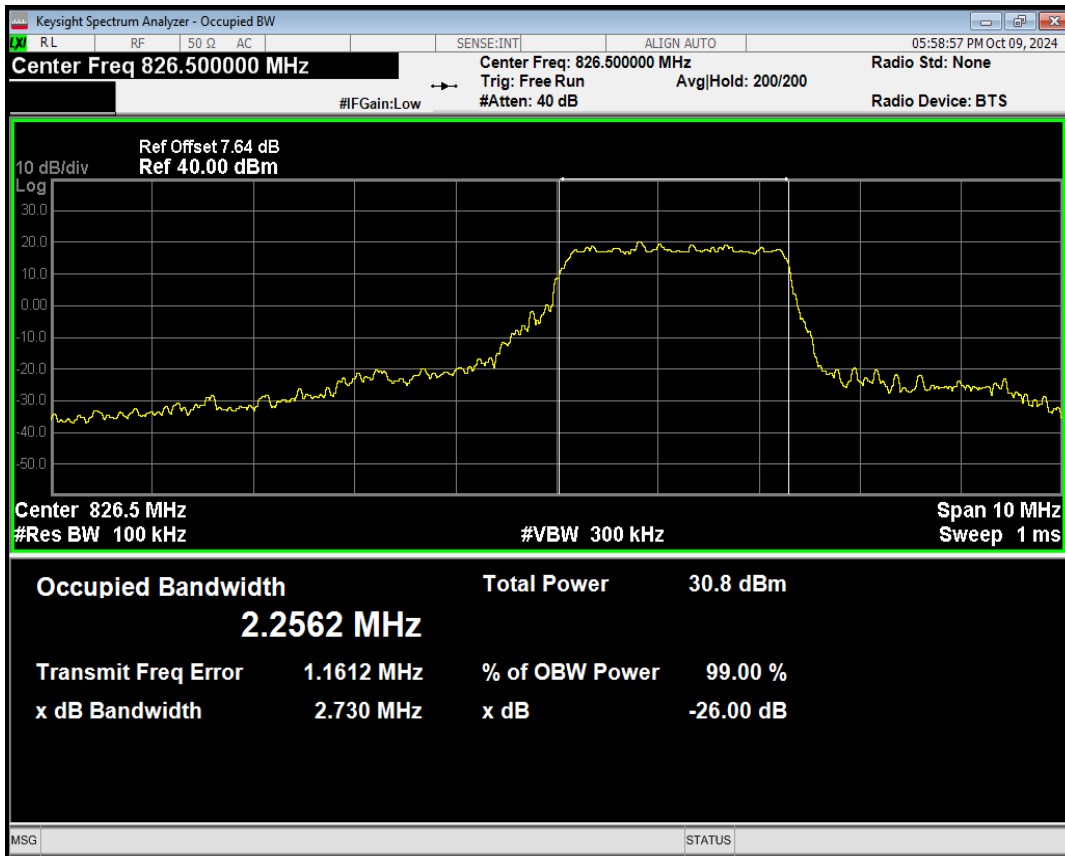

Band5 QPSK BW=5MHz Channel=20425 RB Size=12 Position=#Max