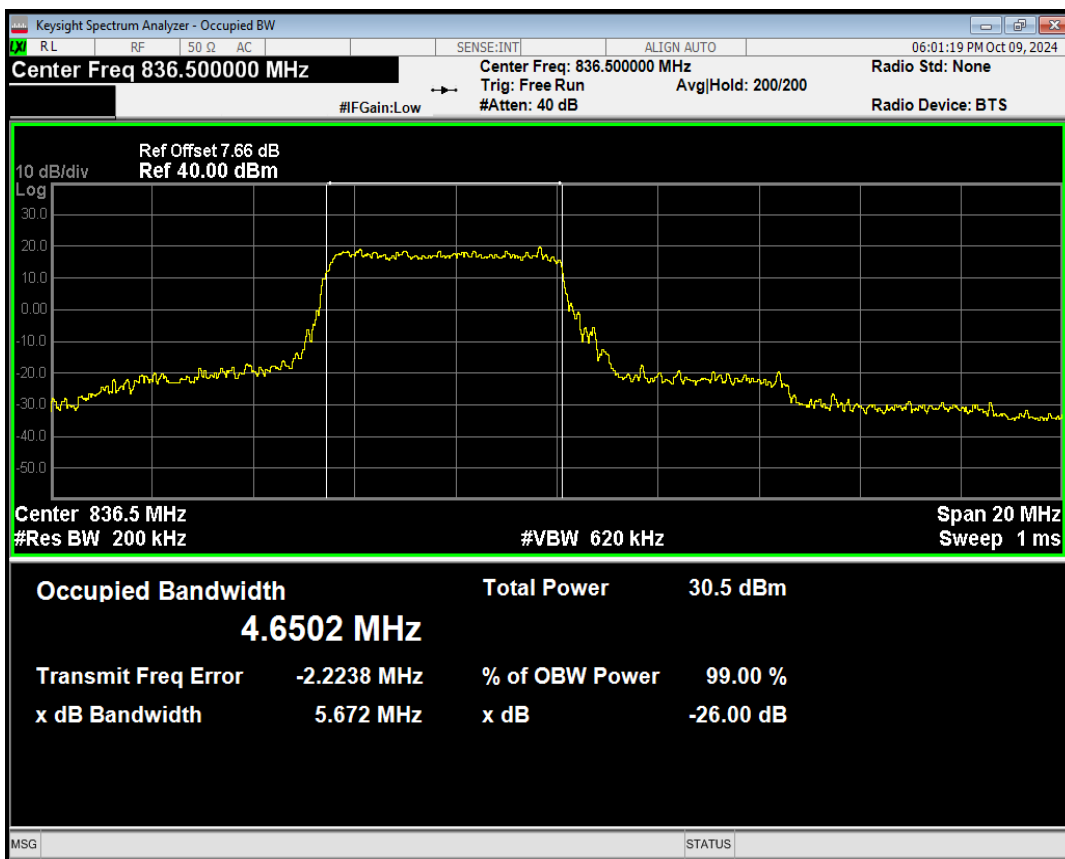

Band5 QPSK BW=10MHz Channel=20525 RB Size=1 Position=#0

Band5 QPSK BW=10MHz Channel=20525 RB Size=1 Position=#Mid

Band5 QPSK BW=10MHz Channel=20525 RB Size=1 Position=#Max

Band5 QPSK BW=10MHz Channel=20525 RB Size=25 Position=#0