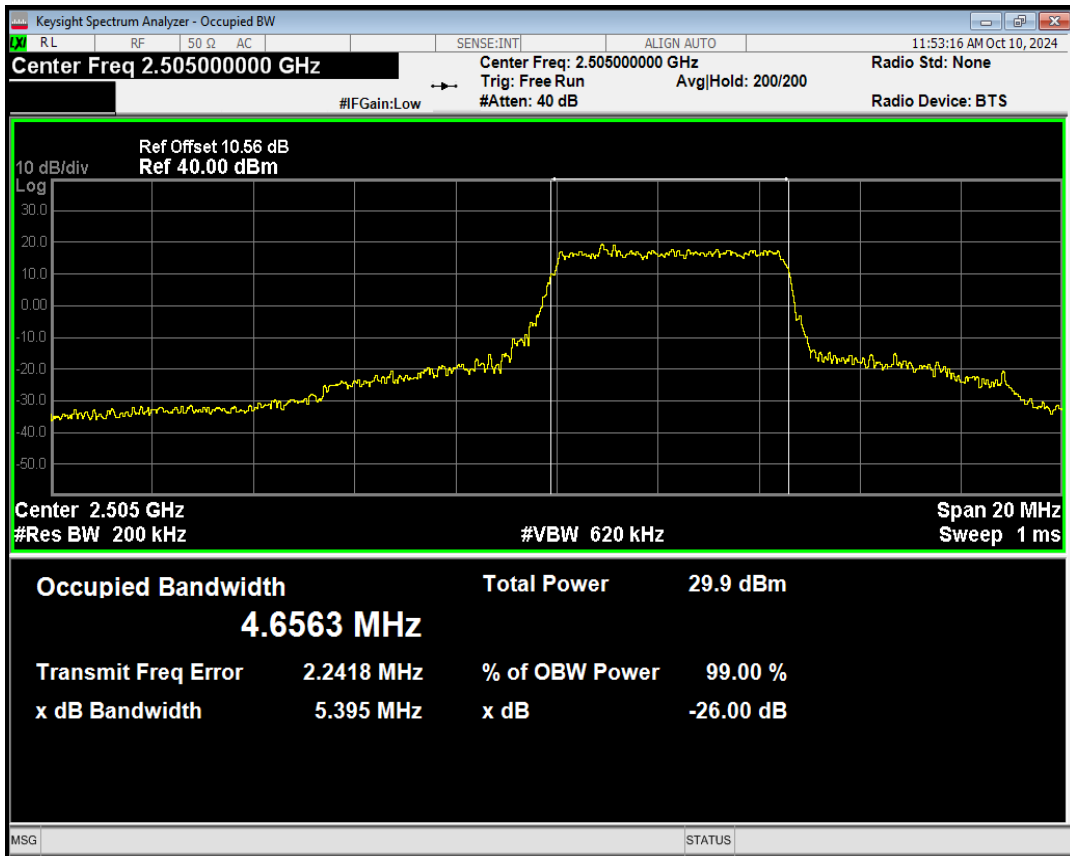

Band7 QPSK BW=10MHz Channel=20800 RB Size=25 Position=#Max