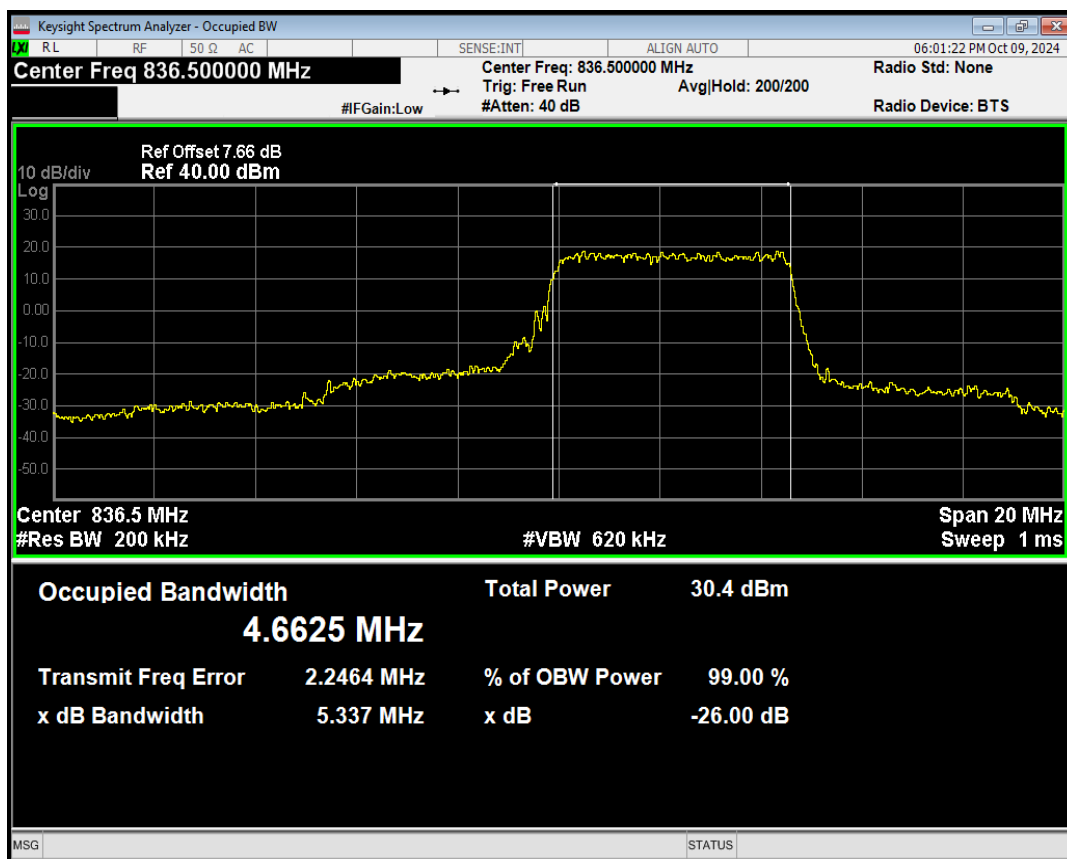

Band5 QPSK BW=10MHz Channel=20525 RB Size=25 Position=#Max