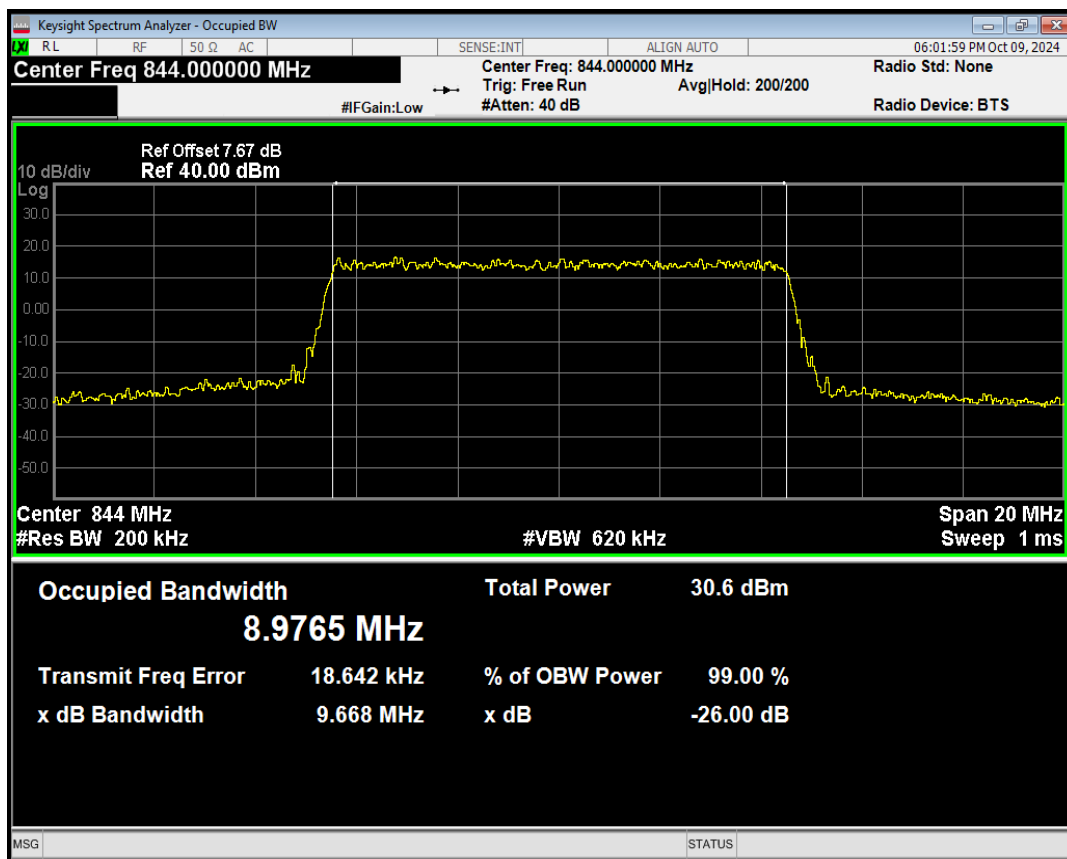

Band5 QPSK BW=10MHz Channel=20600 RB Size=50 Position=#0