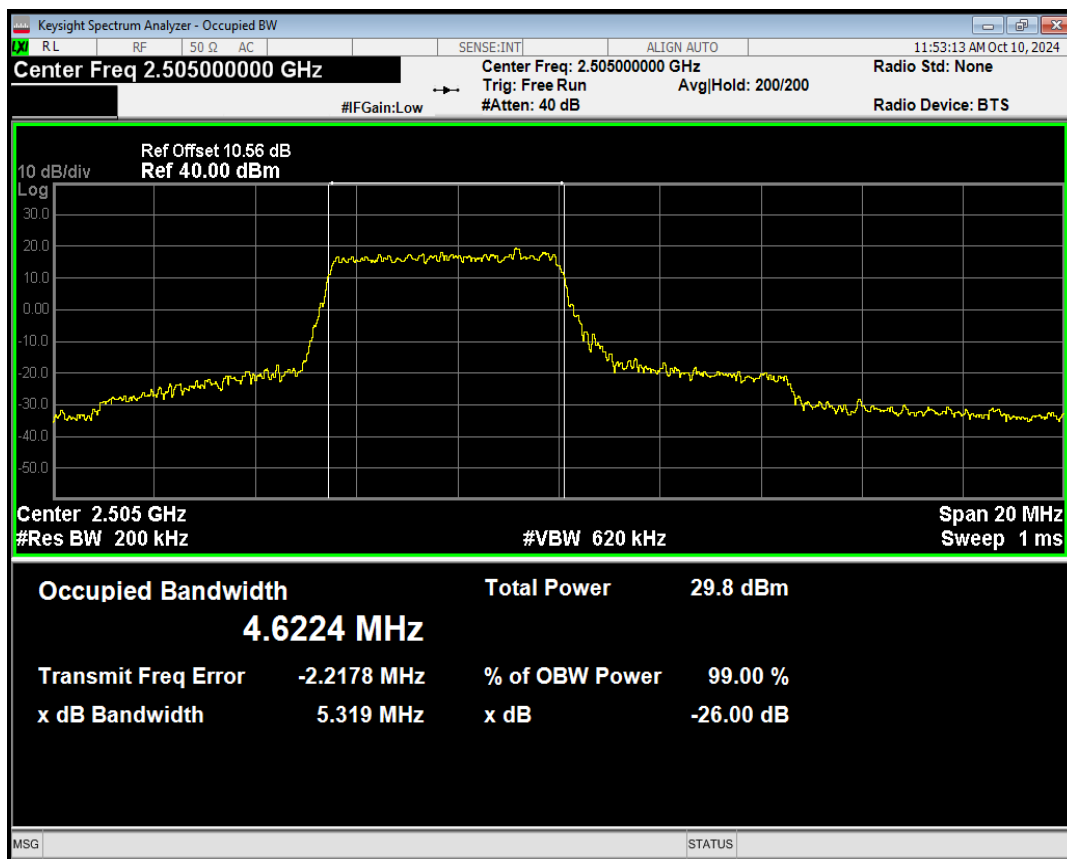

Band7 QPSK BW=10MHz Channel=20800 RB Size=1 Position=#0

Band7 QPSK BW=10MHz Channel=20800 RB Size=1 Position=#Mid

Band7 QPSK BW=10MHz Channel=20800 RB Size=1 Position=#Max

Band7 QPSK BW=10MHz Channel=20800 RB Size=25 Position=#0