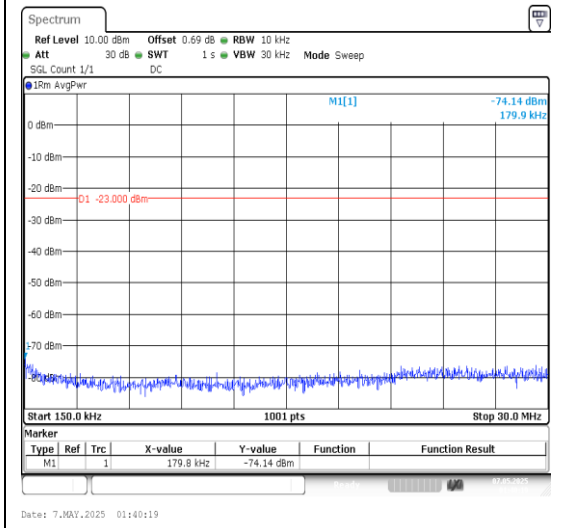

Band5-5MHz-16QAM-20425-1RB#0-0.15~30-PA SS

Band5-5MHz-16QAM-20425-1RB#0-30~1000-PAS S

Band5-5MHz-QPSK-20525-1RB#0-3000~10000-PASS

Band5-5MHz-16QAM-20525-1RB#0-0.009~0.15-P ASS

Band5-5MHz-16QAM-20525-1RB#0-0.15~30-PA SS