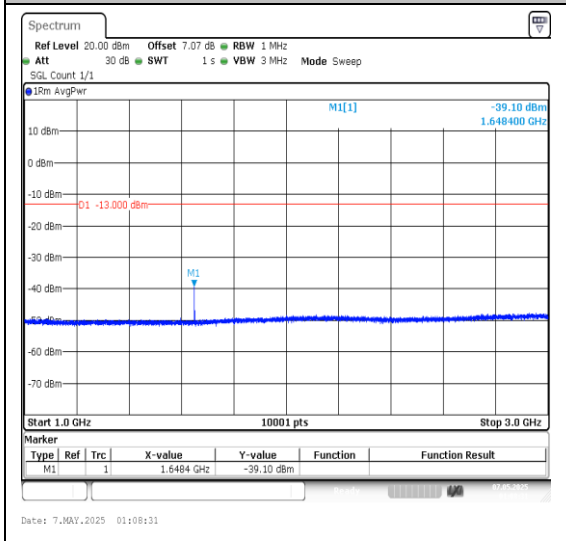

Band5-3MHz-16QAM-20415-1RB#0-0.15~30-PA SS