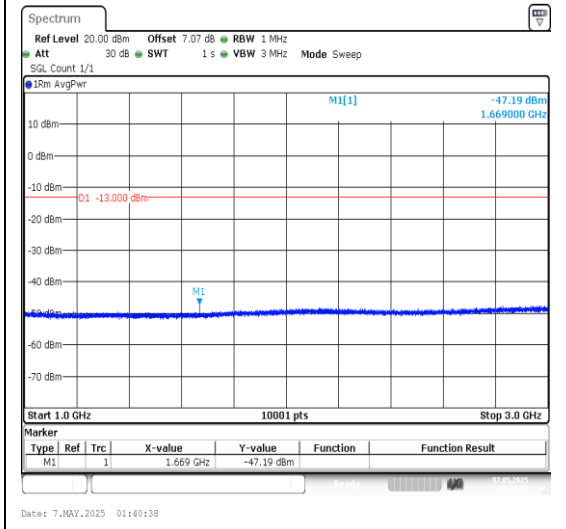

Band5-5MHz-16QAM-20525-1RB#0-0.15~30-PA SS