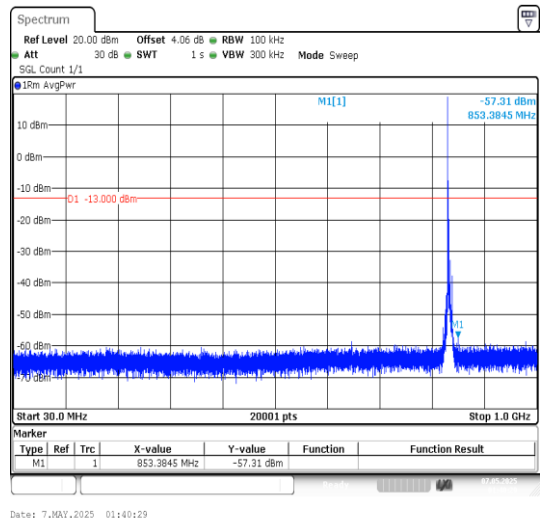

Band5-5MHz-16QAM-20425-1RB#0-0.15~30-PA SS

Band5-5MHz-16QAM-20425-1RB#0-30~1000-PAS S

Band5-5MHz-QPSK-20525-1RB#0-3000~10000-PASS

Band5-5MHz-16QAM-20525-1RB#0-0.009~0.15-P ASS

Band5-5MHz-16QAM-20525-1RB#0-0.15~30-PA SS