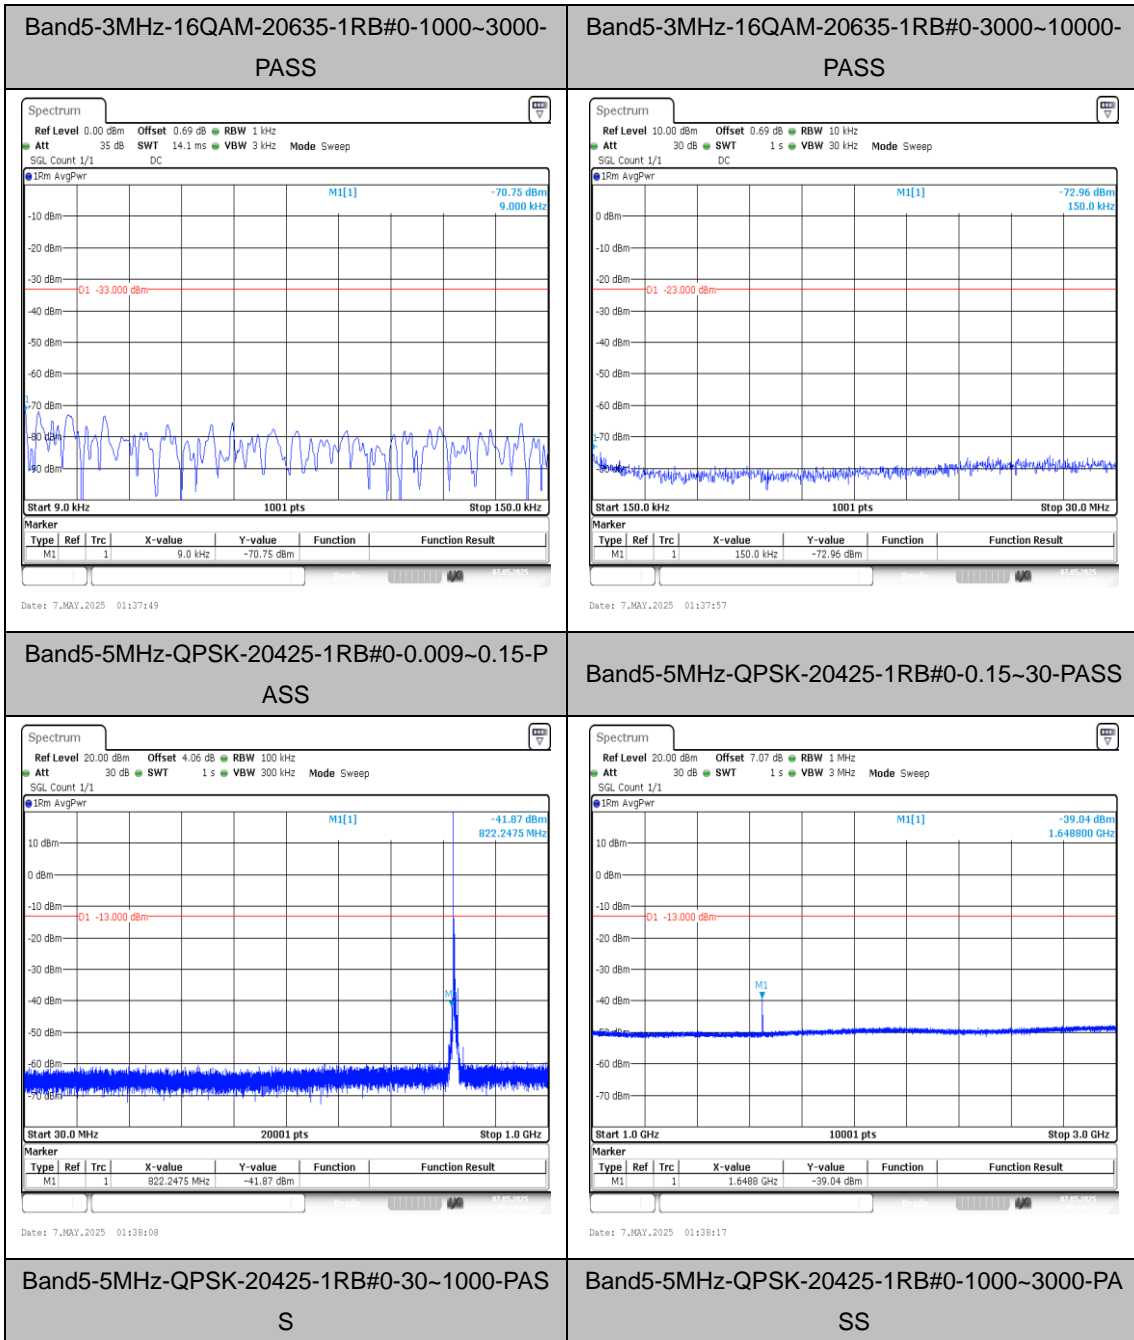

Band5-3MHz-16QAM-20635-1RB#0-0.009~0.15-P ASS

Date: 7.MAY.2025 01:11:24

Band5-3MHz-16QAM-20635-1RB#0-0.15~30-PA SS

Band5-3MHz-16QAM-20635-1RB#0-30~100-PAS S

Band5-5MHz-QPSK-20425-1RB#0-3000~10000-PASS

Band5-5MHz-16QAM-20425-1RB#0-0.009~0.15-P ASS