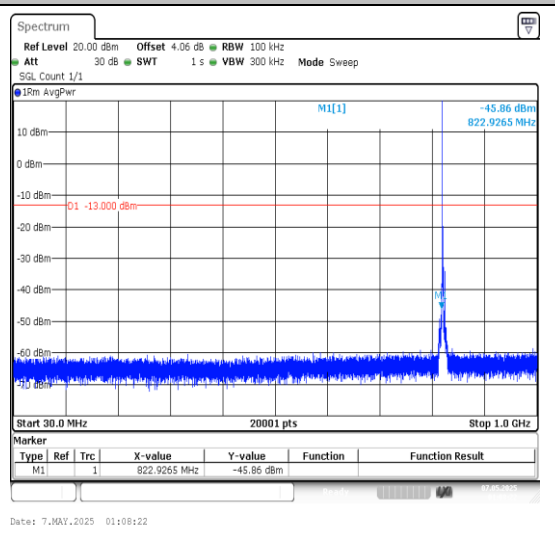

Band5-1.4MHz-16QAM-20643-1RB#0-0.15~30-P
ASS

Band5-1.4MHz-16QAM-20643-1RB#0-30~1000-P
ASS

Band5-3MHz-QPSK-20415-1RB#0-3000~10000-PASS

Band5-3MHz-16QAM-20415-1RB#0-0.009~0.15-P ASS

Band5-3MHz-16QAM-20415-1RB#0-0.15~30-PA SS