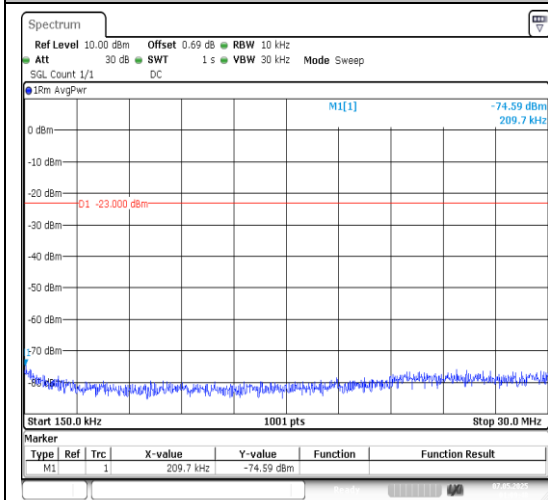

Band5-3MHz-16QAM-20415-1RB#0-30~100-PAS S

Date: 7.MAY.2025 01:09:29

Date: 7.MAY.2025 01:09:40

Band5-3MHz-QPSK-20525-1RB#0-3000~10000-PASS

Band5-3MHz-16QAM-20525-1RB#0-0.009~0.15-P ASS

Date: 7.MAY.2025 01:09:48