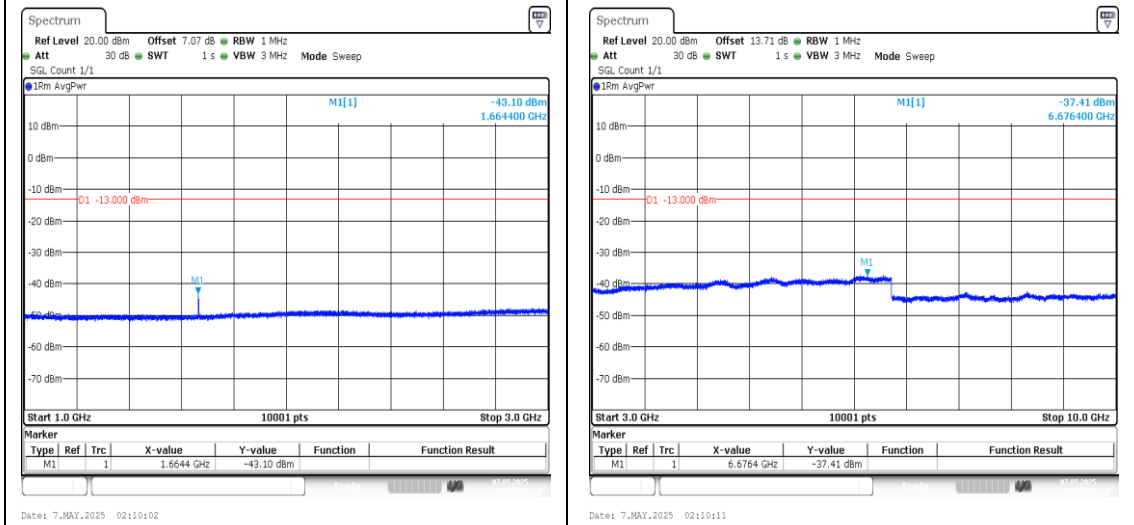

Band5-10MHz-16QAM-20525-1RB#0-0.15~30-PA SS   **Band5-10MHz-16QAM-20525-1RB#0-30~1000-PA SS**