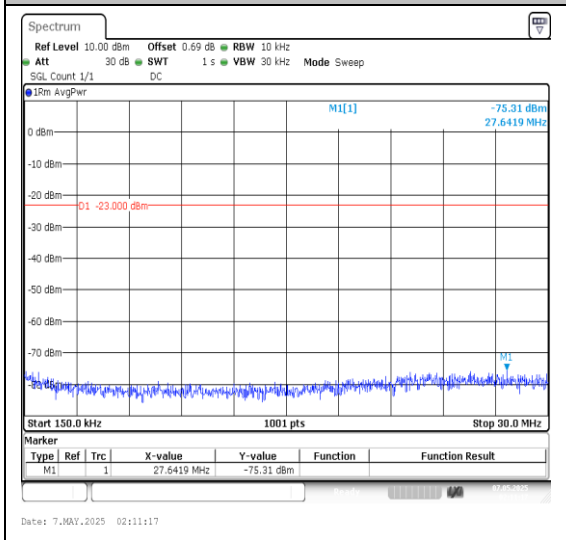

Band5-10MHz-16QAM-20525-1RB#0-0.15~30-PA SS **Band5-10MHz-16QAM-20525-1RB#0-30~1000-PA SS**

Band5-10MHz-QPSK-20600-1RB#0-3000~10000
 -PASS

Band5-10MHz-16QAM-20600-1RB#0-0.009~0.15-
 PASS

Band5-10MHz-16QAM-20600-1RB#0-0.15~30-PA
 SS