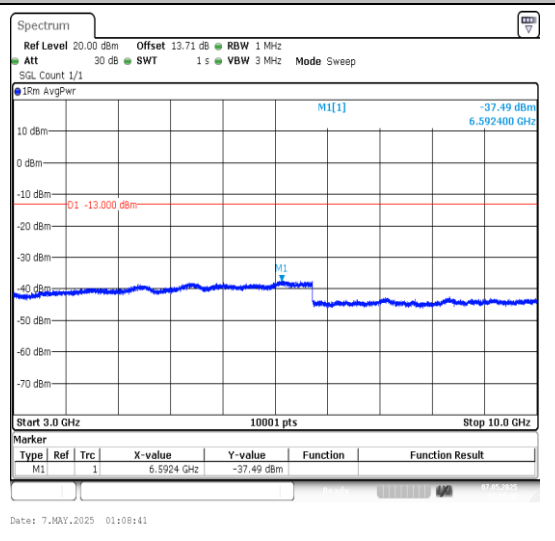

Band5-3MHz-16QAM-20415-1RB#0-30~100-PAS S