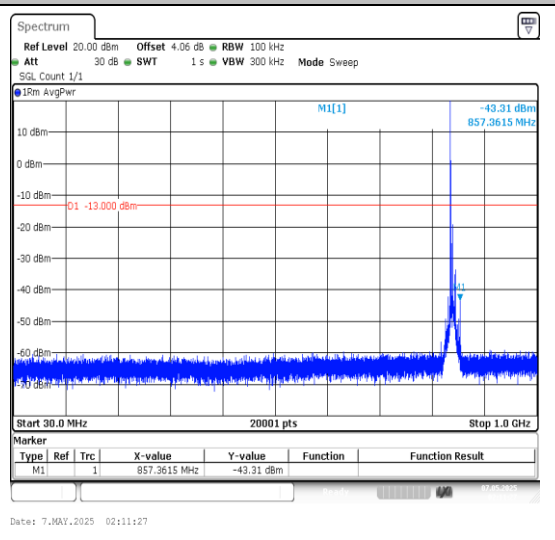

Band5-10MHz-16QAM-20525-1RB#0-0.15~30-PA SS **Band5-10MHz-16QAM-20525-1RB#0-30~1000-PA SS**

Band5-10MHz-QPSK-20600-1RB#0-3000~10000
 -PASS

Band5-10MHz-16QAM-20600-1RB#0-0.009~0.15-
 PASS

Band5-10MHz-16QAM-20600-1RB#0-0.15~30-PA
 SS