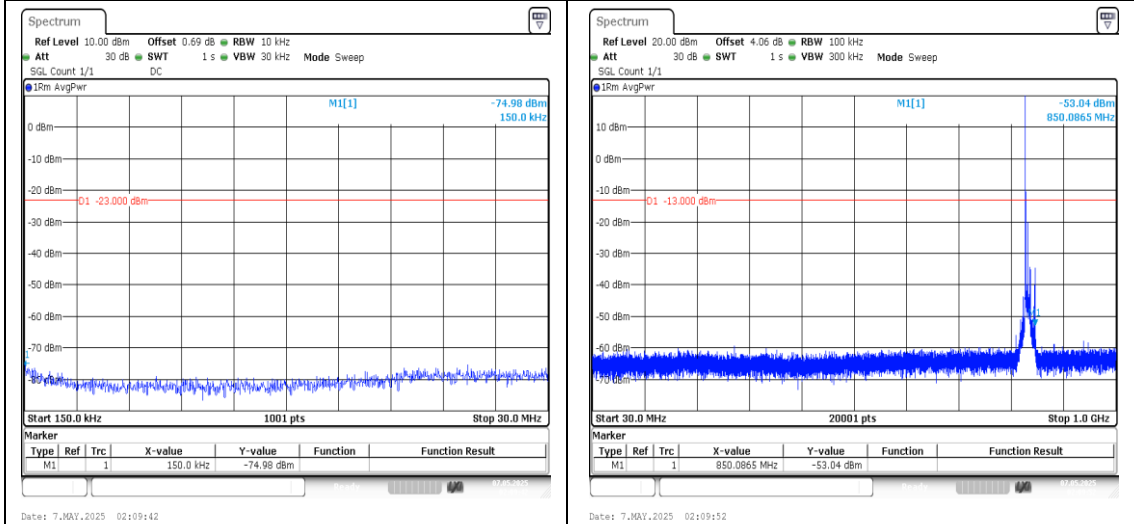

Band5-10MHz-QPSK-20450-1RB#0-3000~10000 -PASS

Band5-10MHz-16QAM-20450-1RB#0-0.009~0.15- PASS

Band5-10MHz-16QAM-20450-1RB#0-0.15~30-PA SS

Band5-10MHz-16QAM-20450-1RB#0-30~1000-PA SS

Band5-10MHz-QPSK-20525-1RB#0-3000~10000 -PASS **Band5-10MHz-16QAM-20525-1RB#0-0.009~0.15- PASS**