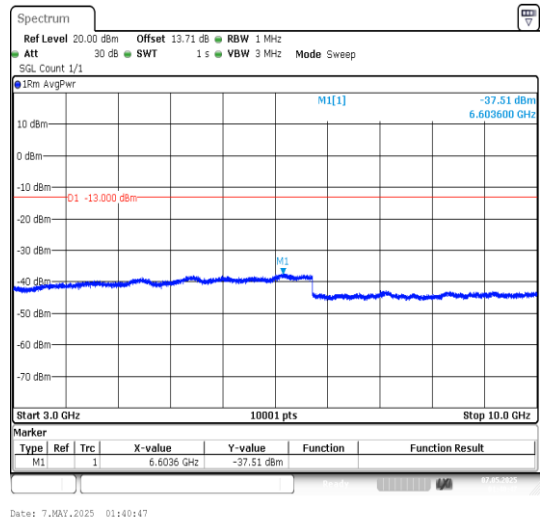

Band5-5MHz-16QAM-20525-1RB#0-30~100-PAS S