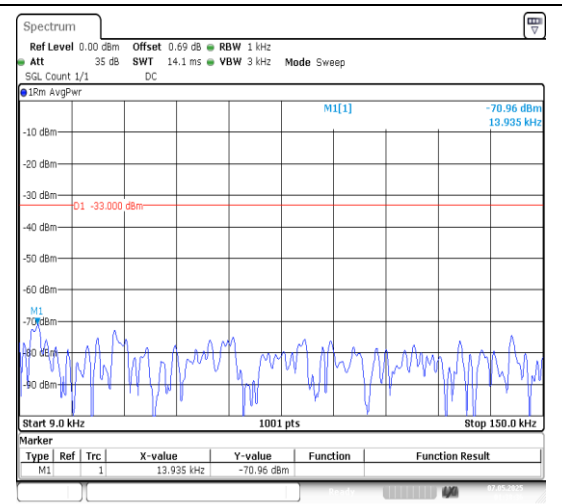

Band5-3MHz-16QAM-20635-1RB#0-0.009~0.15-P ASS

Date: 7.MAY.2025 01:11:24

Band5-3MHz-16QAM-20635-1RB#0-0.15~30-PA SS

Band5-3MHz-16QAM-20635-1RB#0-30~100-PAS S

Band5-5MHz-QPSK-20425-1RB#0-3000~10000-PASS

Band5-5MHz-16QAM-20425-1RB#0-0.009~0.15-P ASS