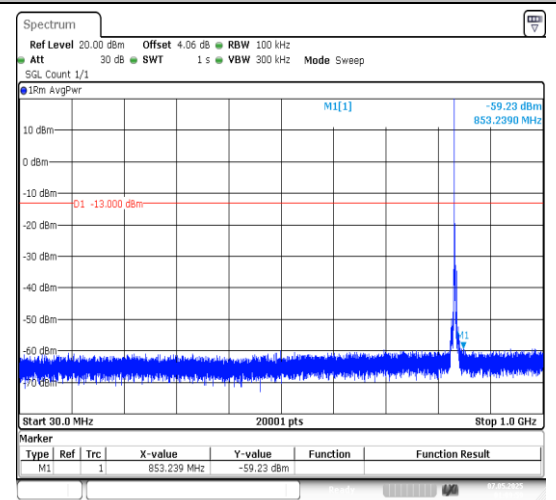

Band5-3MHz-16QAM-20415-1RB#0-30~100-PAS S

Date: 7.MAY.2025 01:09:29

Date: 7.MAY.2025 01:09:40

Band5-3MHz-QPSK-20525-1RB#0-3000~10000-PASS

Band5-3MHz-16QAM-20525-1RB#0-0.009~0.15-P ASS

Date: 7.MAY.2025 01:09:48