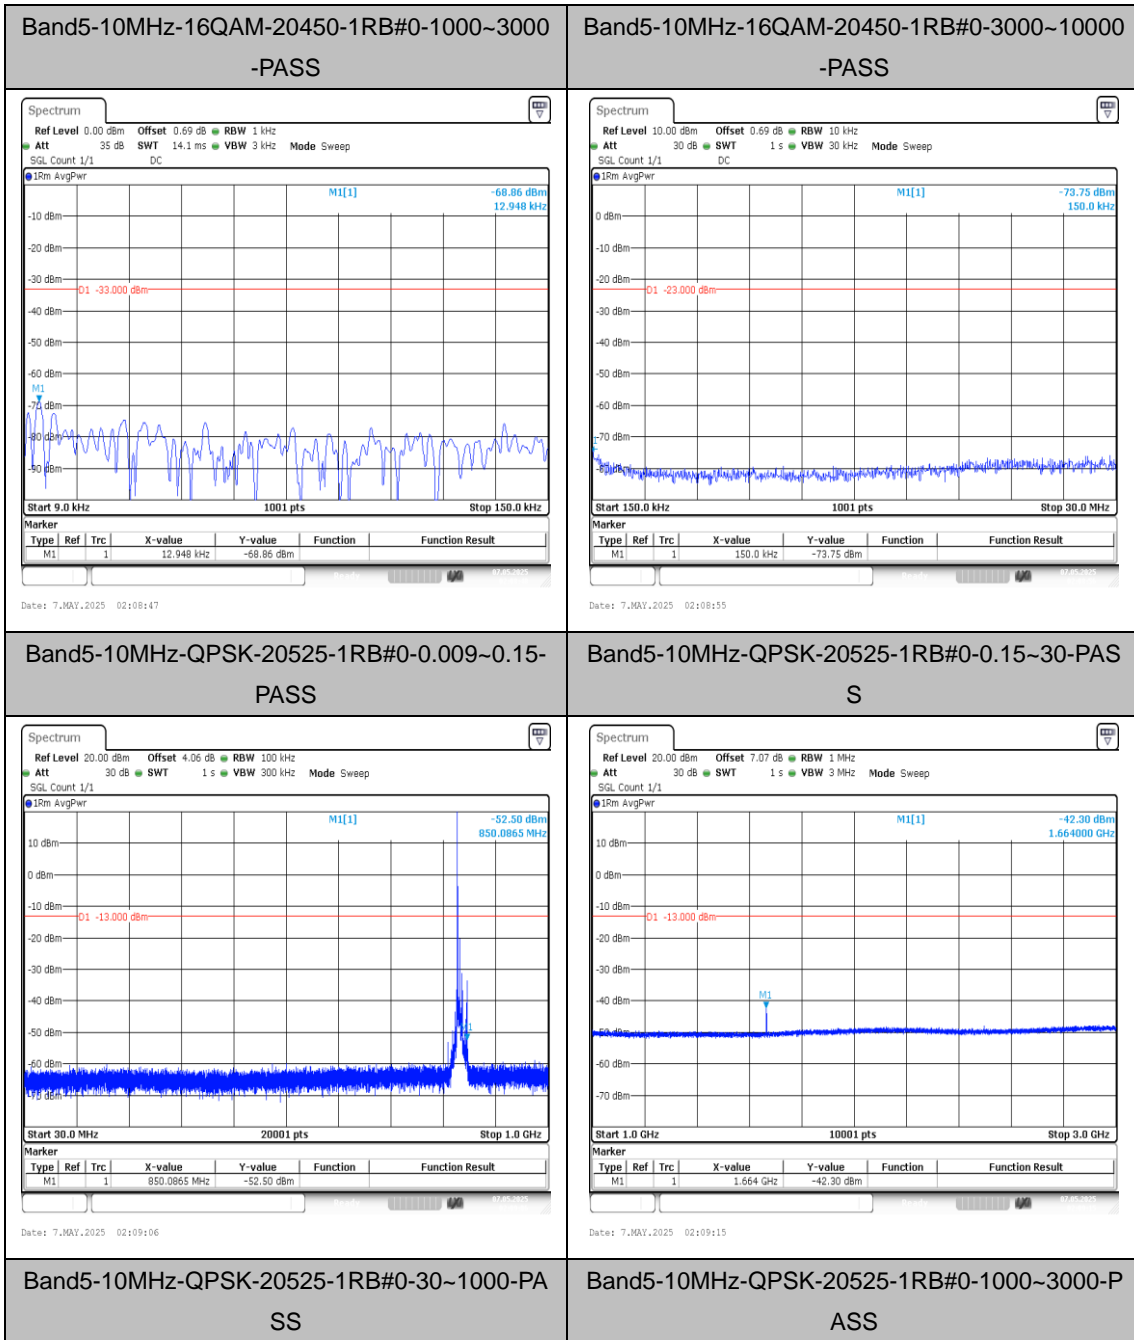

Band5-10MHz-QPSK-20450-1RB#0-3000~10000 -PASS

Band5-10MHz-16QAM-20450-1RB#0-0.009~0.15- PASS

Band5-10MHz-16QAM-20450-1RB#0-0.15~30-PA SS

Band5-10MHz-16QAM-20450-1RB#0-30~1000-PA SS

Band5-10MHz-QPSK-20525-1RB#0-3000~10000 -PASS **Band5-10MHz-16QAM-20525-1RB#0-0.009~0.15- PASS**