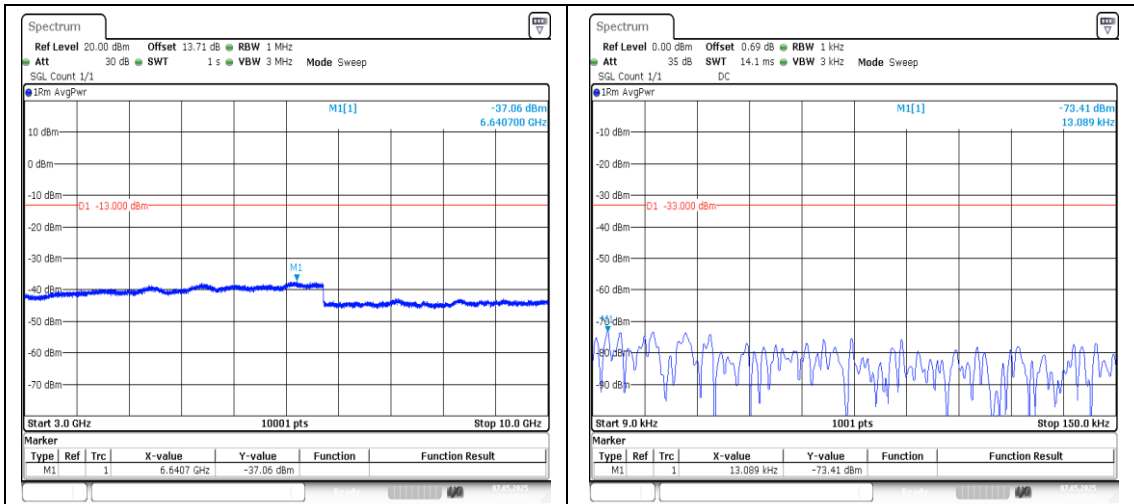

Date: 7.MAY.2025 01:09:29

Date: 7.MAY.2025 01:09:40