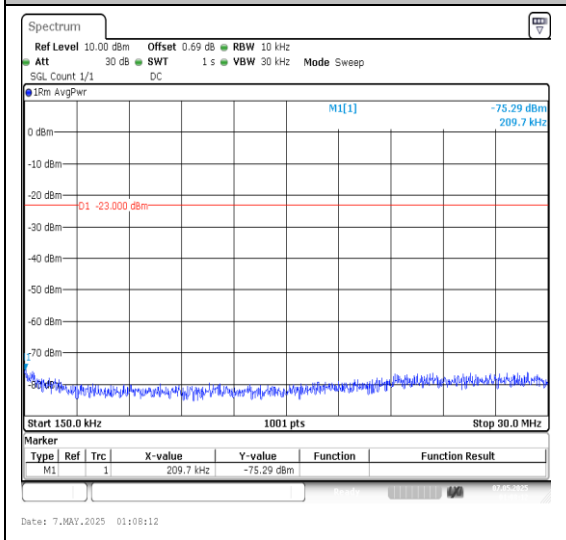

Band5-1.4MHz-16QAM-20643-1RB#0-0.15~30-P
ASS

Band5-1.4MHz-16QAM-20643-1RB#0-30~1000-P
ASS

Band5-3MHz-QPSK-20415-1RB#0-3000~10000-PASS

Band5-3MHz-16QAM-20415-1RB#0-0.009~0.15-P ASS

Band5-3MHz-16QAM-20415-1RB#0-0.15~30-PA SS