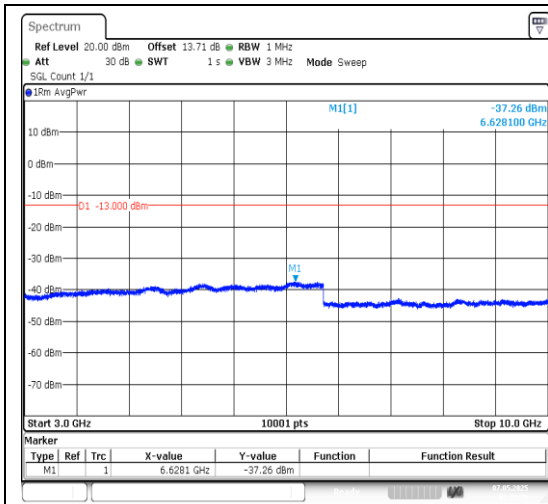

Band5-3MHz-16QAM-20635-1RB#0-0.009~0.15-P ASS

Date: 7.MAY.2025 01:11:24

Band5-3MHz-16QAM-20635-1RB#0-0.15~30-PA SS

Band5-3MHz-16QAM-20635-1RB#0-30~100-PAS S

Band5-5MHz-QPSK-20425-1RB#0-3000~10000-PASS

Band5-5MHz-16QAM-20425-1RB#0-0.009~0.15-P ASS