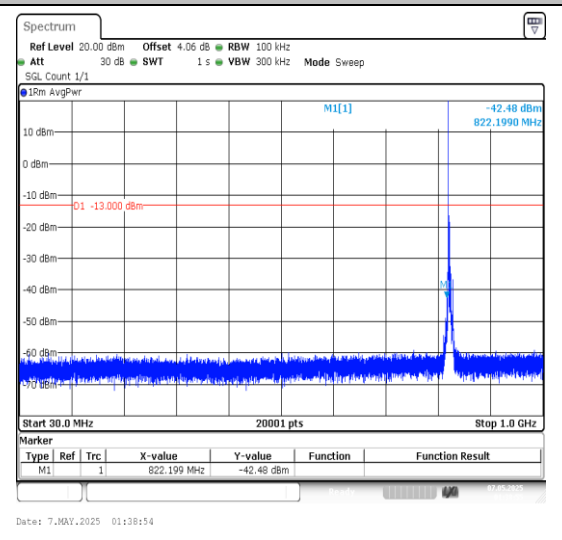

Band5-3MHz-16QAM-20635-1RB#0-0.009~0.15-P ASS

Date: 7.MAY.2025 01:11:24

Band5-3MHz-16QAM-20635-1RB#0-0.15~30-PA SS

Band5-3MHz-16QAM-20635-1RB#0-30~100-PAS S

Band5-5MHz-QPSK-20425-1RB#0-3000~10000-PASS

Band5-5MHz-16QAM-20425-1RB#0-0.009~0.15-P ASS