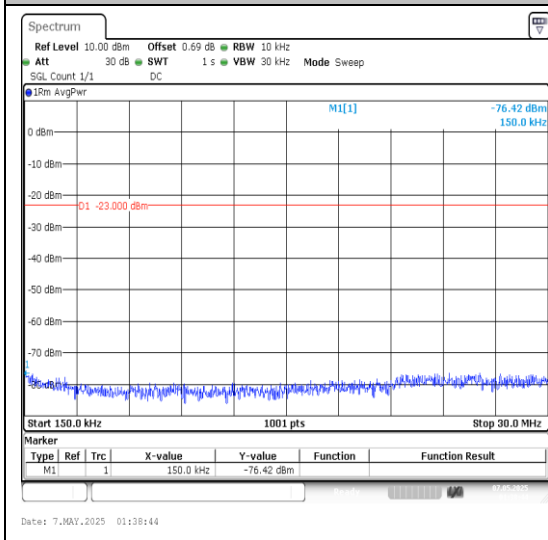

Band5-3MHz-16QAM-20635-1RB#0-0.009~0.15-P ASS

Date: 7.MAY.2025 01:11:24

Band5-3MHz-16QAM-20635-1RB#0-0.15~30-PA SS

Band5-3MHz-16QAM-20635-1RB#0-30~100-PAS S

Band5-5MHz-QPSK-20425-1RB#0-3000~10000-PASS

Band5-5MHz-16QAM-20425-1RB#0-0.009~0.15-P ASS