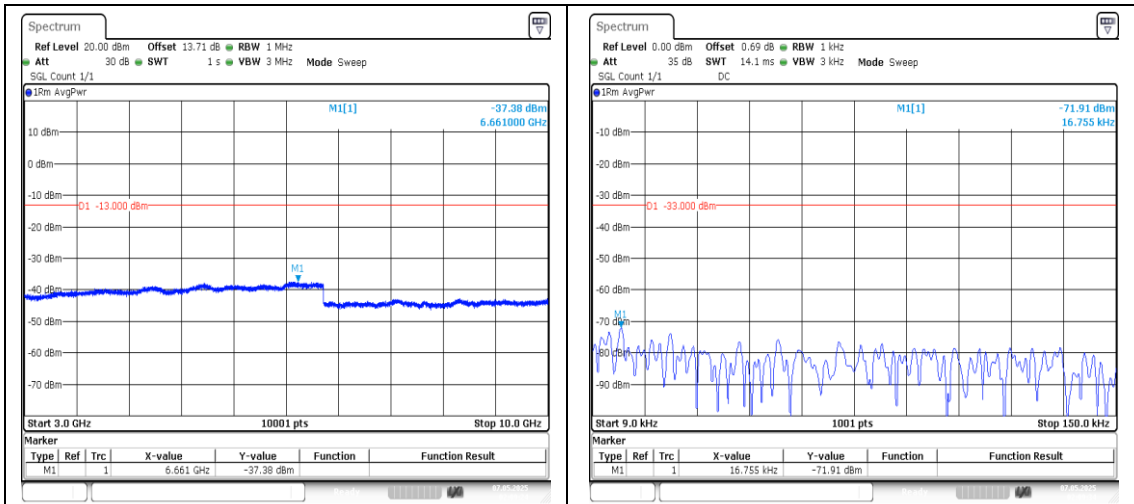

Band5-10MHz-QPSK-20450-1RB#0-3000~10000 -PASS

Band5-10MHz-16QAM-20450-1RB#0-0.009~0.15- PASS

Band5-10MHz-16QAM-20450-1RB#0-0.15~30-PA SS

Band5-10MHz-16QAM-20450-1RB#0-30~1000-PA SS

Band5-10MHz-QPSK-20525-1RB#0-3000~10000 -PASS **Band5-10MHz-16QAM-20525-1RB#0-0.009~0.15- PASS**