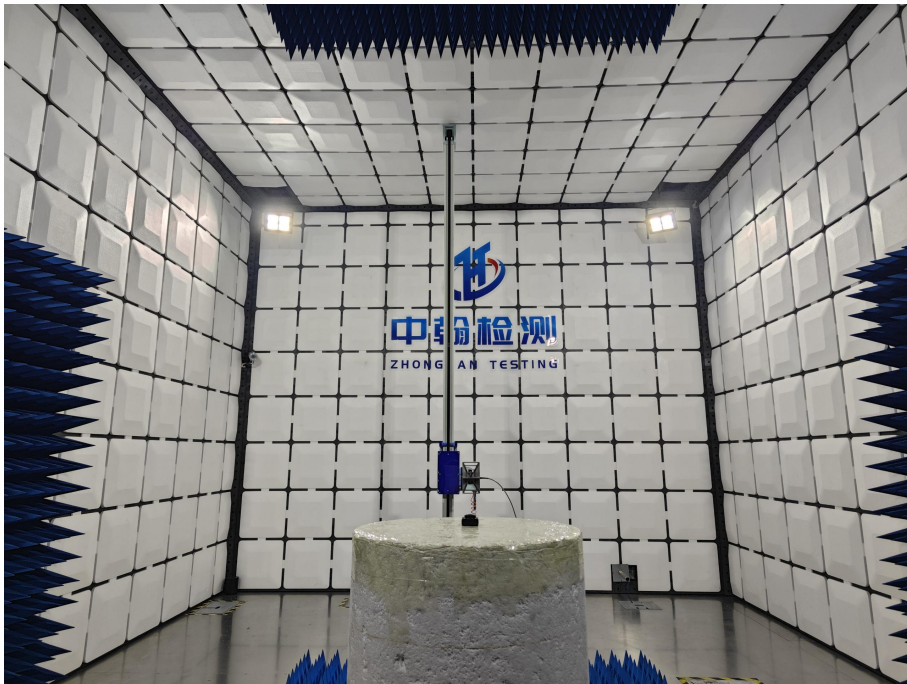

### EUT TEST PHOTOS

ZHONGHAN

FCC ID:2BOGA-LN8X

\*\*\*\*\* END OF REPORT \*\*\*\*\*