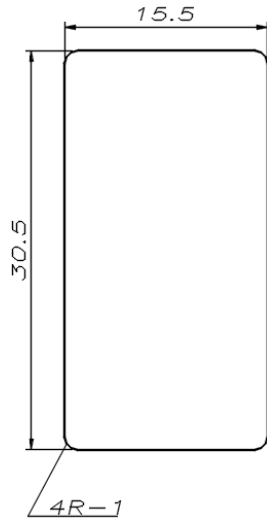

MR26GA Label size, position

MR26GA Label size

SIZE : 15.5 X 30.5

MR26GA Label position

< MR26GA 규격LABEL >

15.5 x 30.5 (mm)

북미(미국, 캐나다)

KOREA