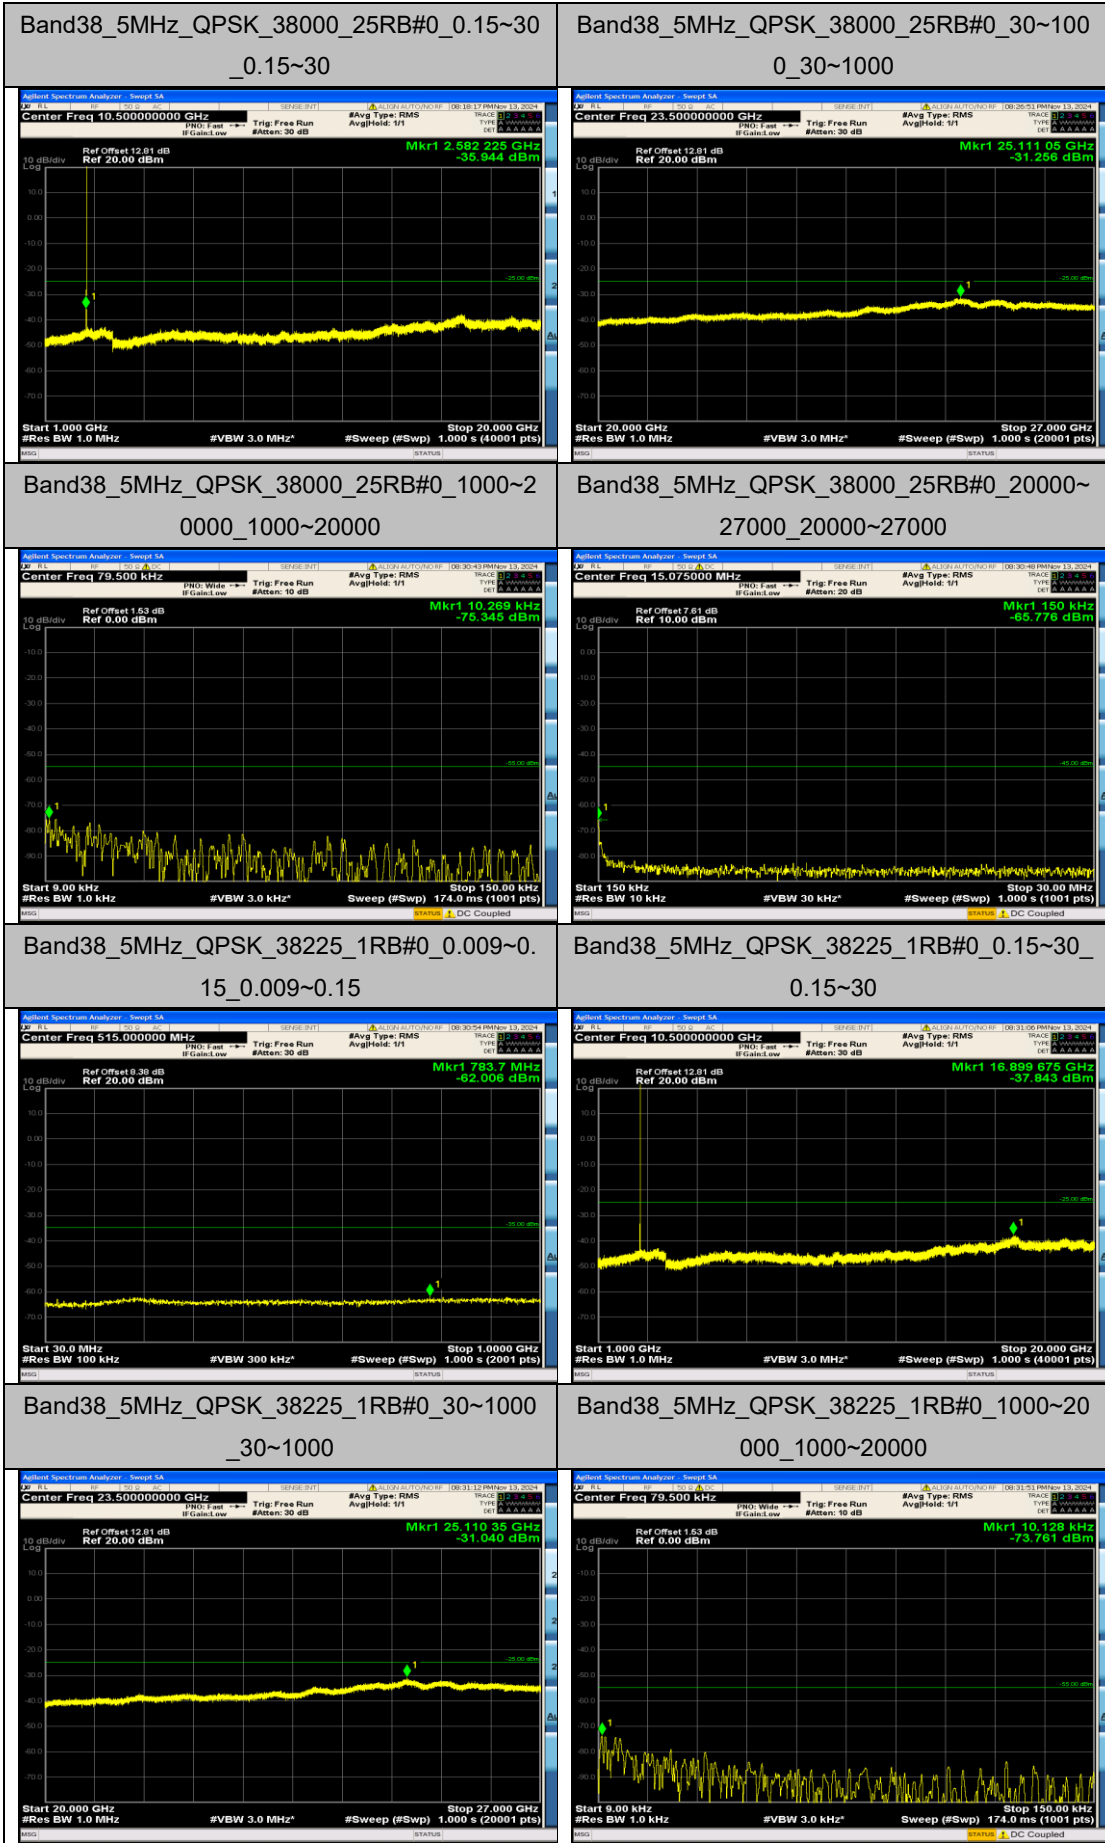

Band38	20MHz	16QAM	37850	1RB#99	20000~27000	-31.07	PASS
Band38	20MHz	16QAM	38000	1RB#0	0.009~0.15	-74.27	PASS
Band38	20MHz	16QAM	38000	1RB#0	0.15~30	-59.78	PASS
Band38	20MHz	16QAM	38000	1RB#0	30~1000	-62.12	PASS
Band38	20MHz	16QAM	38000	1RB#0	1000~20000	-37.77	PASS
Band38	20MHz	16QAM	38000	1RB#0	20000~27000	-31.09	PASS
Band38	20MHz	16QAM	38000	1RB#99	0.009~0.15	-74.78	PASS
Band38	20MHz	16QAM	38000	1RB#99	0.15~30	-62.78	PASS
Band38	20MHz	16QAM	38000	1RB#99	30~1000	-61.75	PASS
Band38	20MHz	16QAM	38000	1RB#99	1000~20000	-37.76	PASS
Band38	20MHz	16QAM	38000	1RB#99	20000~27000	-31.20	PASS
Band38	20MHz	16QAM	38150	1RB#0	0.009~0.15	-72.18	PASS
Band38	20MHz	16QAM	38150	1RB#0	0.15~30	-63.20	PASS
Band38	20MHz	16QAM	38150	1RB#0	30~1000	-61.60	PASS
Band38	20MHz	16QAM	38150	1RB#0	1000~20000	-37.36	PASS
Band38	20MHz	16QAM	38150	1RB#0	20000~27000	-31.15	PASS
Band38	20MHz	16QAM	38150	1RB#99	0.009~0.15	-72.83	PASS
Band38	20MHz	16QAM	38150	1RB#99	0.15~30	-64.87	PASS
Band38	20MHz	16QAM	38150	1RB#99	30~1000	-61.94	PASS
Band38	20MHz	16QAM	38150	1RB#99	1000~20000	-37.34	PASS
Band38	20MHz	16QAM	38150	1RB#99	20000~27000	-31.44	PASS

## Test Graphs

Band38\_5MHz\_16QAM\_37775\_1RB#24\_0.009~0.15\_0.009~0.15

Band38\_5MHz\_16QAM\_37775\_1RB#24\_0.15~30\_0.15~30

Band38\_5MHz\_16QAM\_37775\_1RB#24\_30~1000\_30~1000

Band38\_5MHz\_16QAM\_37775\_1RB#24\_1000~20000\_1000~20000