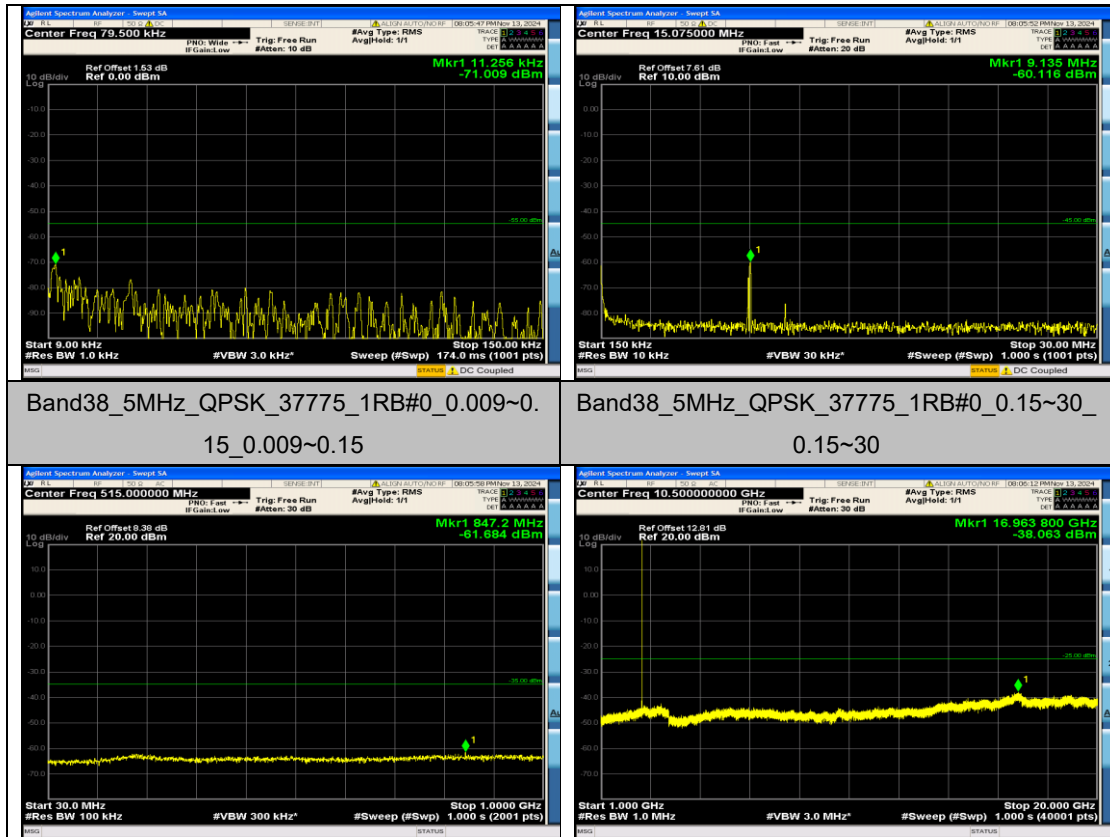

Band38	20MHz	16QAM	37850	1RB#99	20000~27000	-31.07	PASS
Band38	20MHz	16QAM	38000	1RB#0	0.009~0.15	-74.27	PASS
Band38	20MHz	16QAM	38000	1RB#0	0.15~30	-59.78	PASS
Band38	20MHz	16QAM	38000	1RB#0	30~1000	-62.12	PASS
Band38	20MHz	16QAM	38000	1RB#0	1000~20000	-37.77	PASS
Band38	20MHz	16QAM	38000	1RB#0	20000~27000	-31.09	PASS
Band38	20MHz	16QAM	38000	1RB#99	0.009~0.15	-74.78	PASS
Band38	20MHz	16QAM	38000	1RB#99	0.15~30	-62.78	PASS
Band38	20MHz	16QAM	38000	1RB#99	30~1000	-61.75	PASS
Band38	20MHz	16QAM	38000	1RB#99	1000~20000	-37.76	PASS
Band38	20MHz	16QAM	38000	1RB#99	20000~27000	-31.20	PASS
Band38	20MHz	16QAM	38150	1RB#0	0.009~0.15	-72.18	PASS
Band38	20MHz	16QAM	38150	1RB#0	0.15~30	-63.20	PASS
Band38	20MHz	16QAM	38150	1RB#0	30~1000	-61.60	PASS
Band38	20MHz	16QAM	38150	1RB#0	1000~20000	-37.36	PASS
Band38	20MHz	16QAM	38150	1RB#0	20000~27000	-31.15	PASS
Band38	20MHz	16QAM	38150	1RB#99	0.009~0.15	-72.83	PASS
Band38	20MHz	16QAM	38150	1RB#99	0.15~30	-64.87	PASS
Band38	20MHz	16QAM	38150	1RB#99	30~1000	-61.94	PASS
Band38	20MHz	16QAM	38150	1RB#99	1000~20000	-37.34	PASS
Band38	20MHz	16QAM	38150	1RB#99	20000~27000	-31.44	PASS

Test Graphs