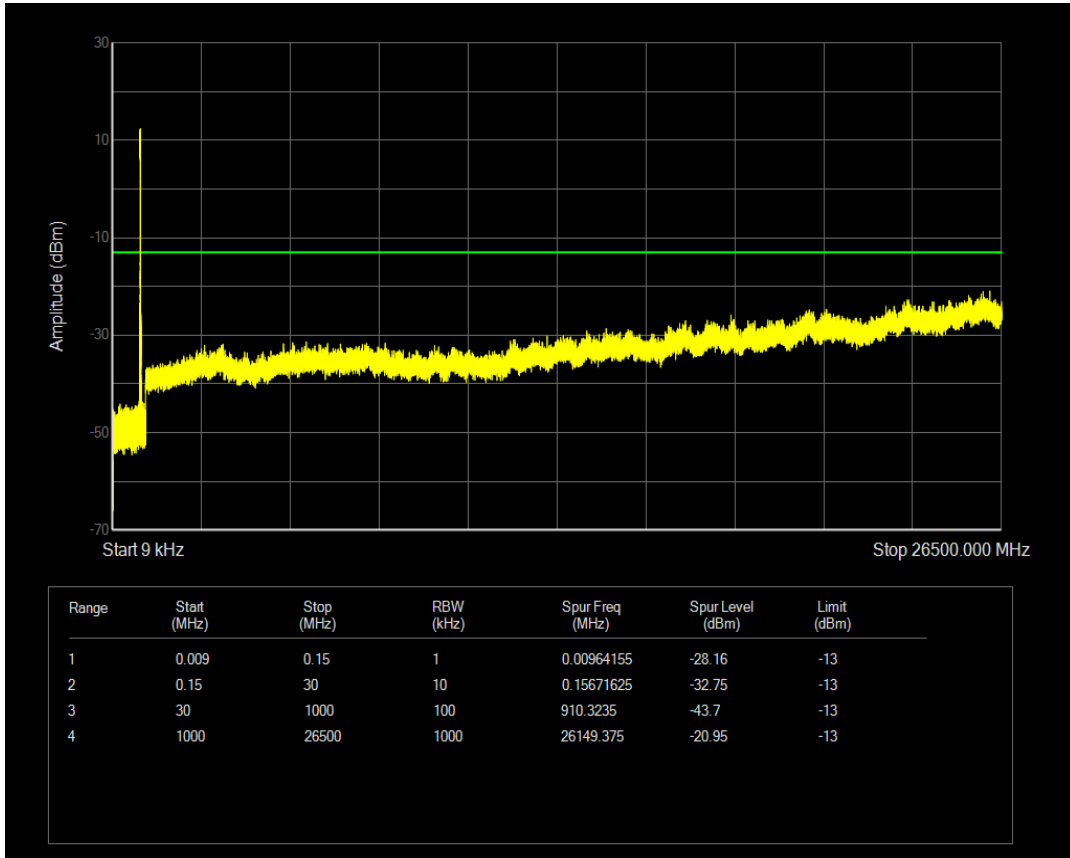

Band5 QPSK BW=10MHz Channel=20525 RB Size=50 Position=#0

Band5 16QAM BW=10MHz Channel=20525 RB Size=1 Position=#0

Band5 QPSK BW=10MHz Channel=20600 RB Size=1 Position=#0

Band5 QPSK BW=10MHz Channel=20600 RB Size=50 Position=#0