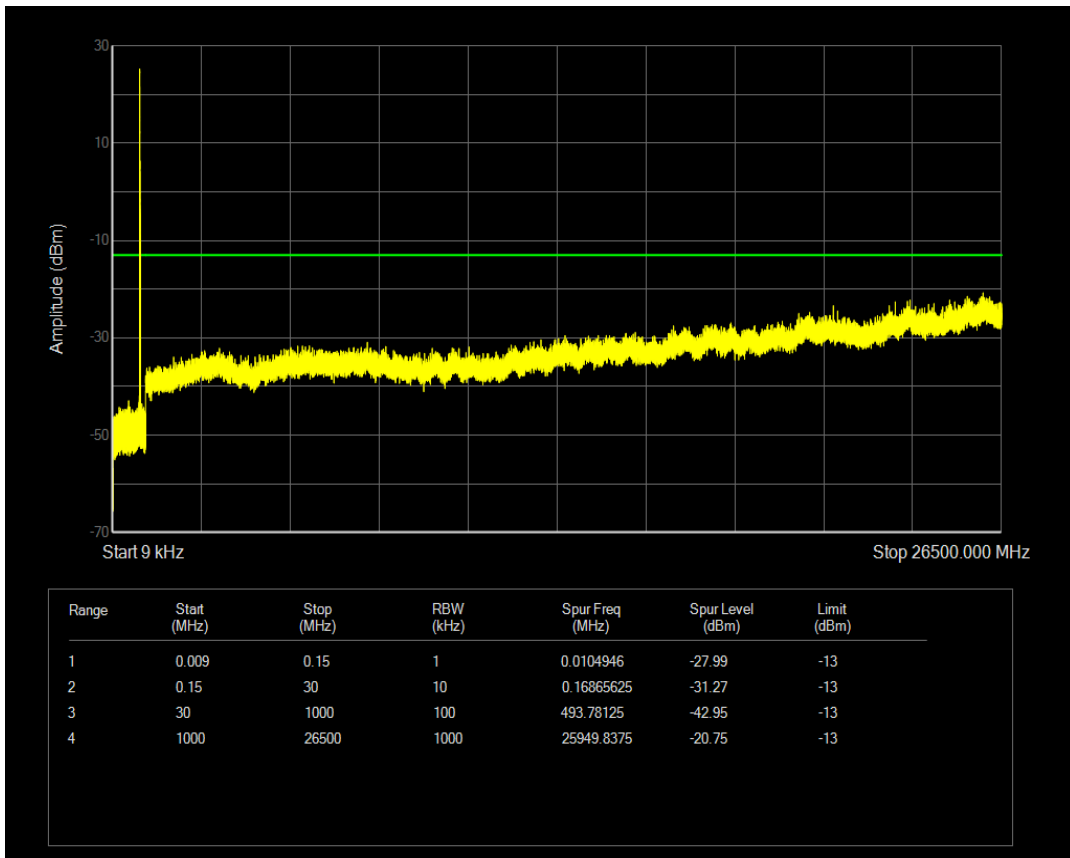

Band5 QPSK BW=5MHz Channel=20625 RB Size=1 Position=#0

Band5 QPSK BW=5MHz Channel=20625 RB Size=25 Position=#0

Band5 16QAM BW=5MHz Channel=20625 RB Size=1 Position=#0

Band5 16QAM BW=5MHz Channel=20625 RB Size=25 Position=#0

Band5 QPSK BW=10MHz Channel=20450 RB Size=1 Position=#0

Band5 QPSK BW=10MHz Channel=20450 RB Size=50 Position=#0

Band5 16QAM BW=10MHz Channel=20450 RB Size=1 Position=#0

Band5 QPSK BW=10MHz Channel=20525 RB Size=1 Position=#0