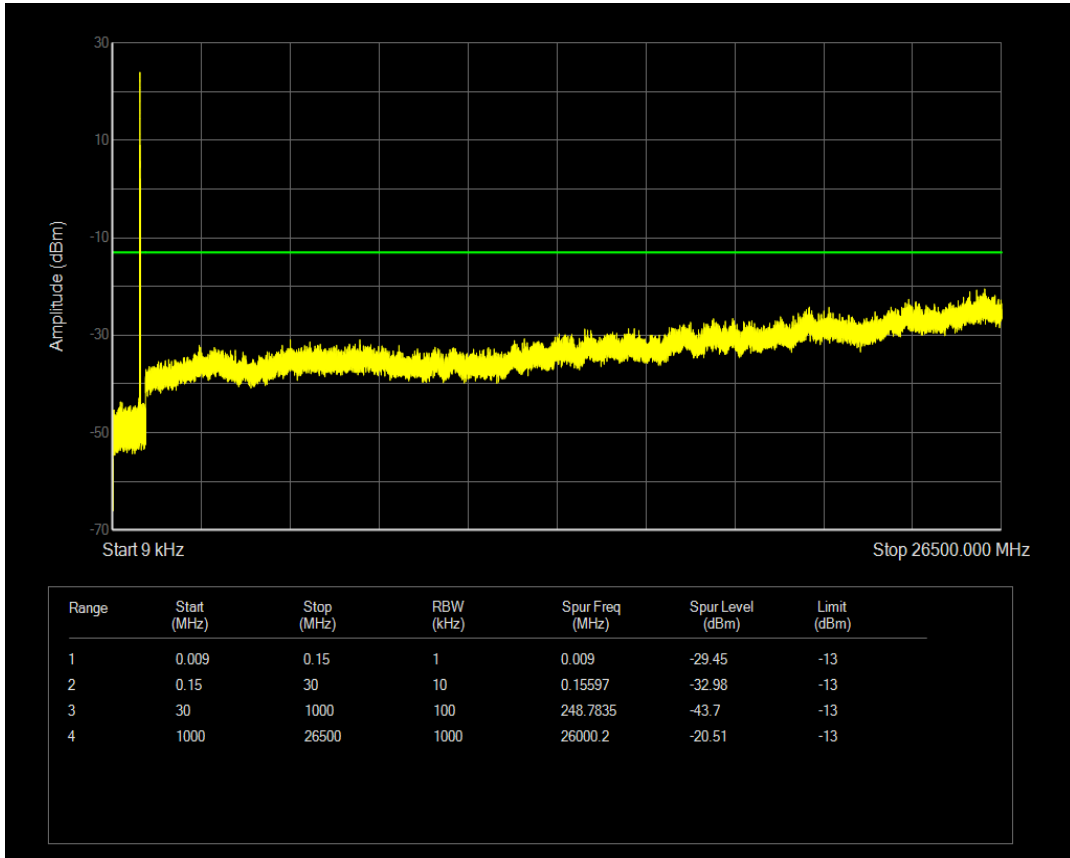

Band5 QPSK BW=10MHz Channel=20450 RB Size=1 Position=#0

Band5 QPSK BW=10MHz Channel=20450 RB Size=50 Position=#0

Band5 16QAM BW=10MHz Channel=20450 RB Size=1 Position=#0

Band5 QPSK BW=10MHz Channel=20525 RB Size=1 Position=#0

Band5 QPSK BW=10MHz Channel=20525 RB Size=50 Position=#0

Band5 16QAM BW=10MHz Channel=20525 RB Size=1 Position=#0

Band5 QPSK BW=10MHz Channel=20600 RB Size=1 Position=#0

Band5 QPSK BW=10MHz Channel=20600 RB Size=50 Position=#0