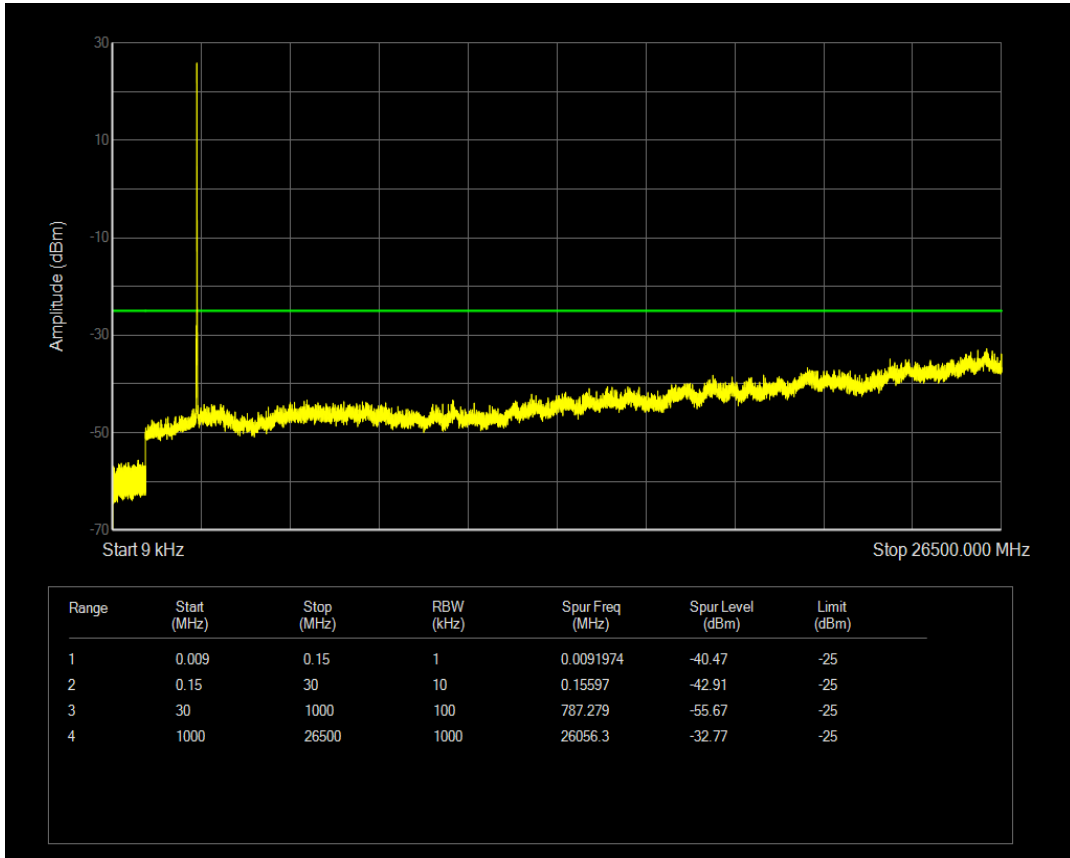

Band7 QPSK BW=10MHz Channel=20800 RB Size=1 Position=#0

Band7 QPSK BW=10MHz Channel=20800 RB Size=50 Position=#0

Band7 16QAM BW=10MHz Channel=20800 RB Size=1 Position=#0

Band7 QPSK BW=10MHz Channel=21100 RB Size=1 Position=#0