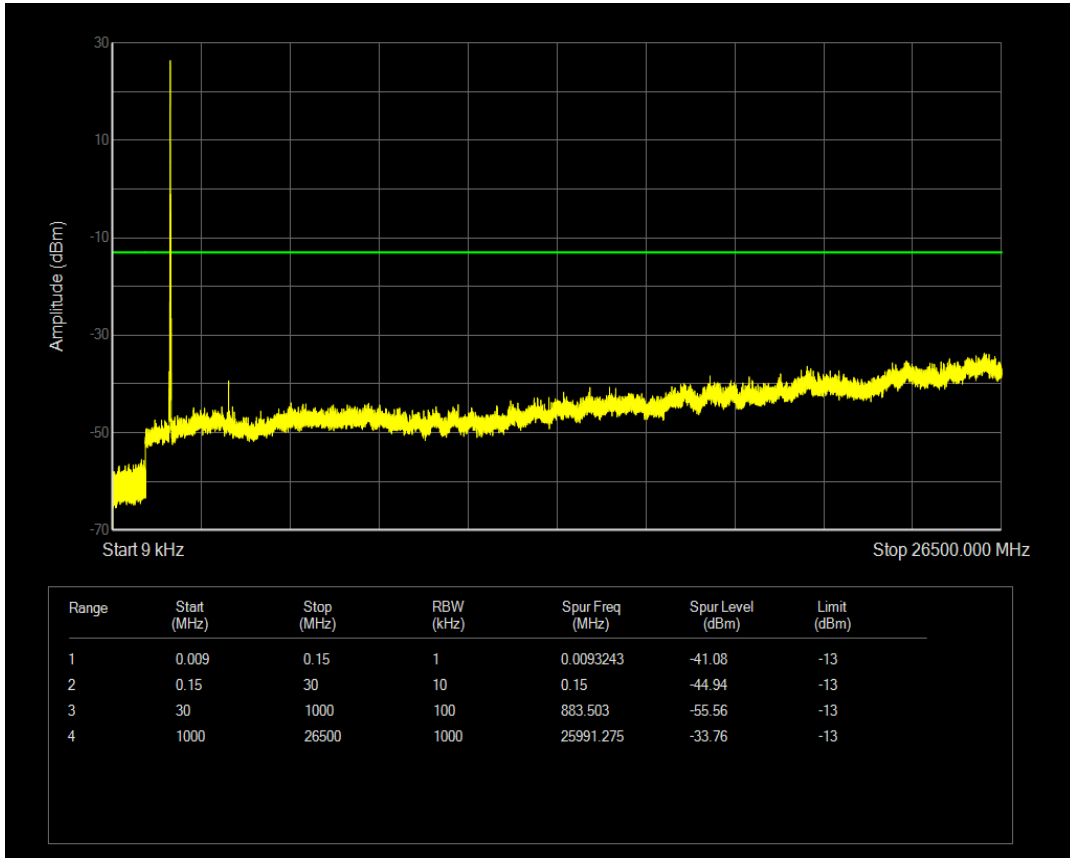

Band66 QPSK BW=15MHz Channel=132322 RB Size=1 Position=#0

Band66 QPSK BW=15MHz Channel=132322 RB Size=75 Position=#0