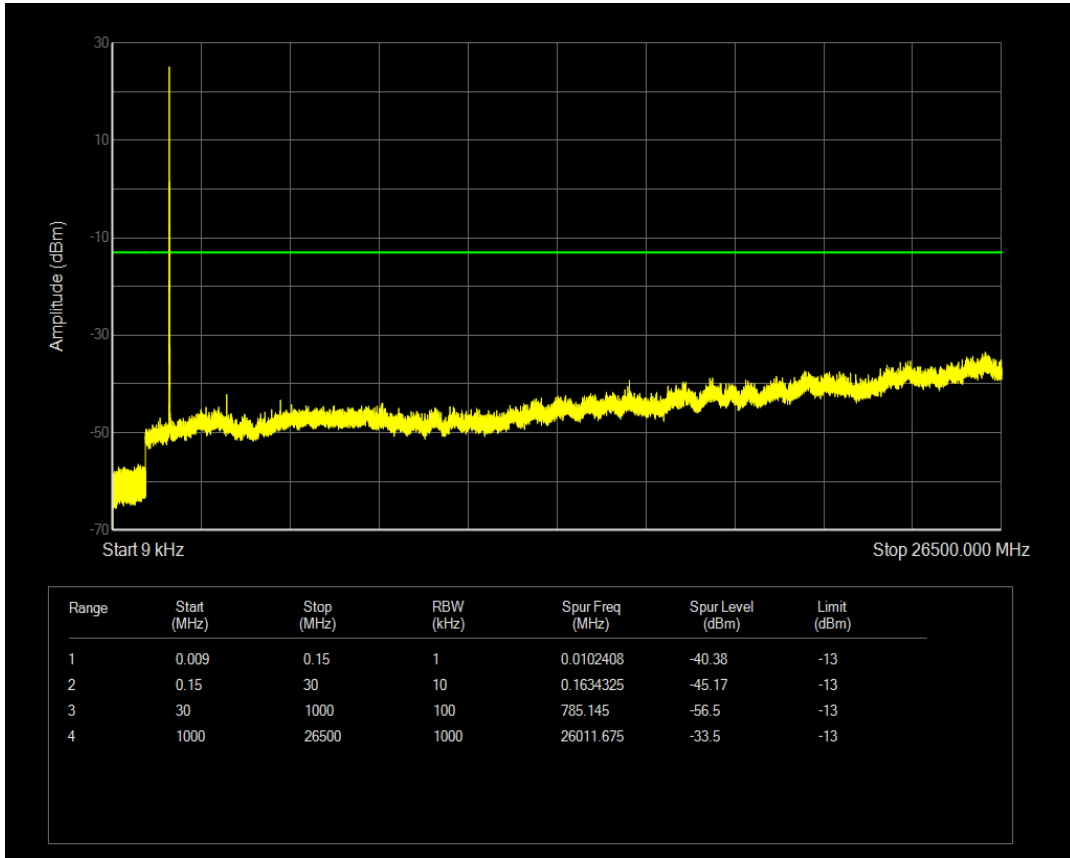

Band66 16QAM BW=5MHz Channel=132647 RB Size=25 Position=#0

Band66 QPSK BW=10MHz Channel=132022 RB Size=1 Position=#0

Band66 QPSK BW=10MHz Channel=132022 RB Size=50 Position=#0

Band66 16QAM BW=10MHz Channel=132022 RB Size=1 Position=#0