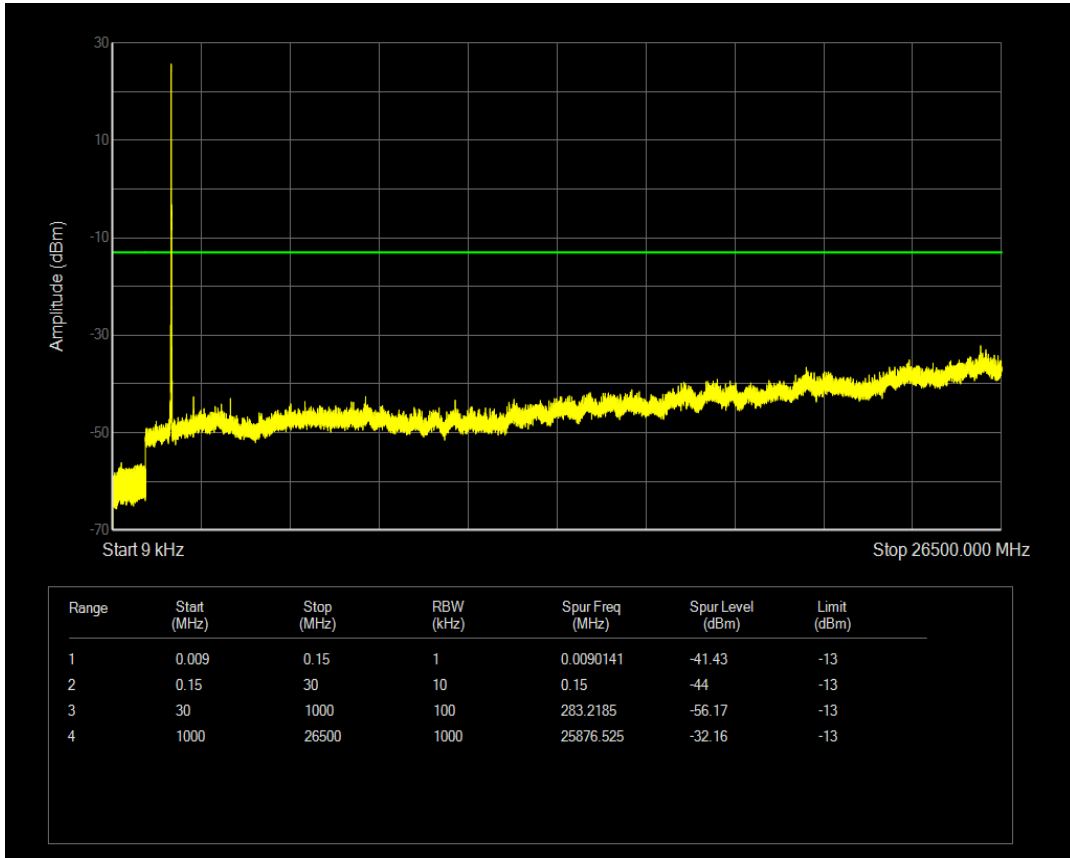

Band66 16QAM BW=15MHz Channel=132047 RB Size=1 Position=#0

Band66 QPSK BW=15MHz Channel=132322 RB Size=1 Position=#0

Band66 QPSK BW=15MHz Channel=132322 RB Size=75 Position=#0

Band66 QPSK BW=15MHz Channel=132597 RB Size=1 Position=#0