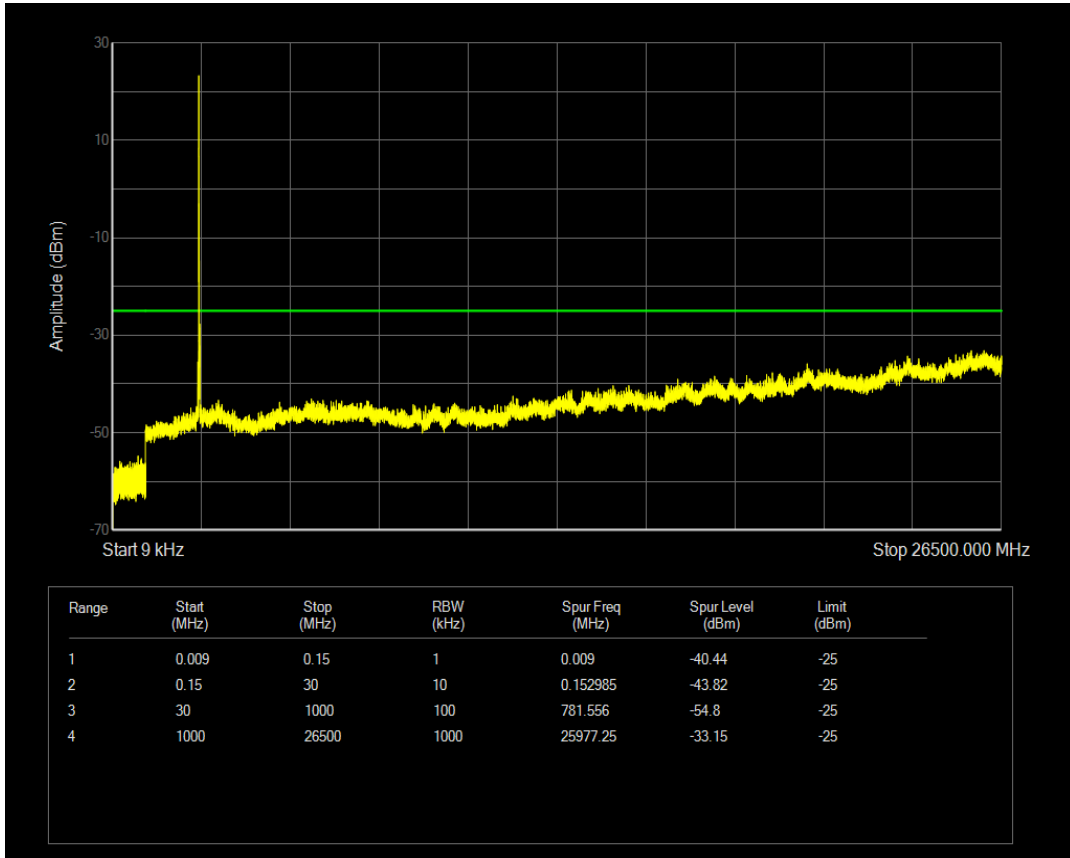

Band41 16QAM BW=15MHz Channel=40115 RB Size=1 Position=#0

Band41 QPSK BW=15MHz Channel=40640 RB Size=1 Position=#0

Band41 QPSK BW=15MHz Channel=40640 RB Size=75 Position=#0

Band41 16QAM BW=15MHz Channel=40640 RB Size=1 Position=#0