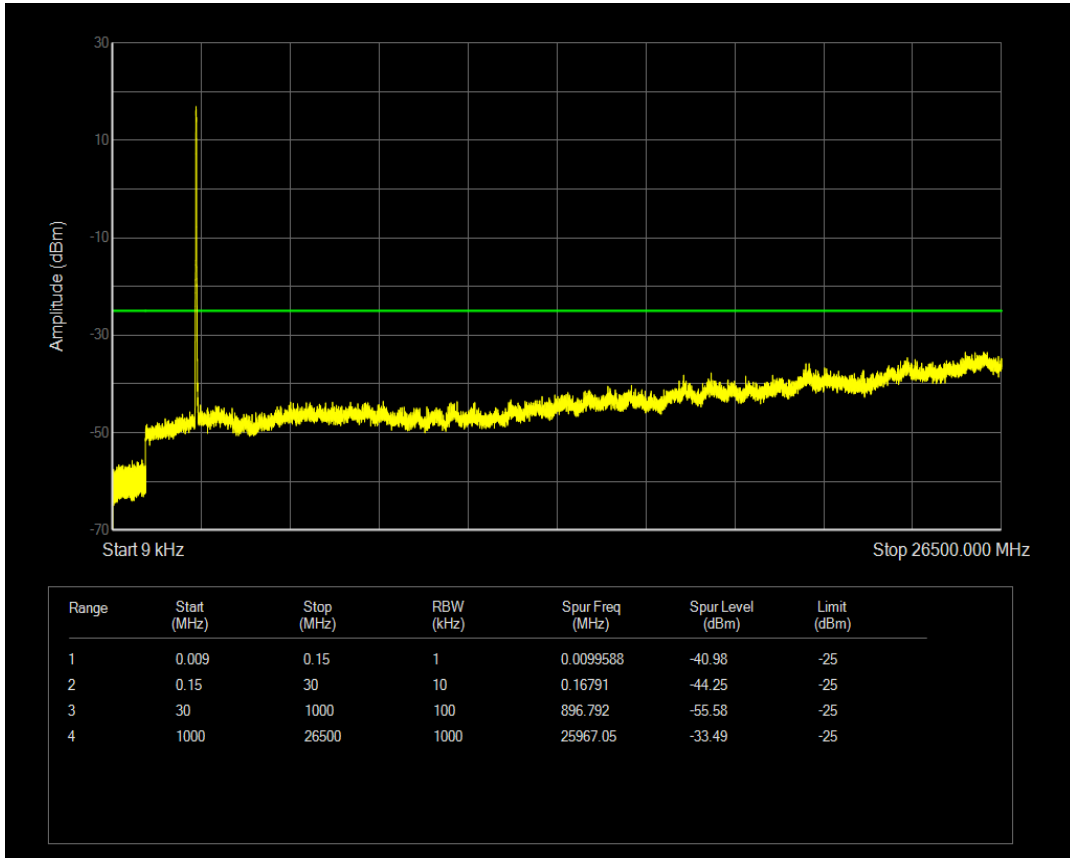

Band7 QPSK BW=15MHz Channel=21375 RB Size=1 Position=#0

Band7 16QAM BW=15MHz Channel=21375 RB Size=1 Position=#0

Band7 QPSK BW=20MHz Channel=20850 RB Size=1 Position=#0

Band7 QPSK BW=20MHz Channel=20850 RB Size=100 Position=#0

Band7 16QAM BW=20MHz Channel=20850 RB Size=1 Position=#0

Band7 QPSK BW=20MHz Channel=21100 RB Size=1 Position=#0

Band7 QPSK BW=20MHz Channel=21100 RB Size=100 Position=#0

Band7 16QAM BW=20MHz Channel=21100 RB Size=1 Position=#0