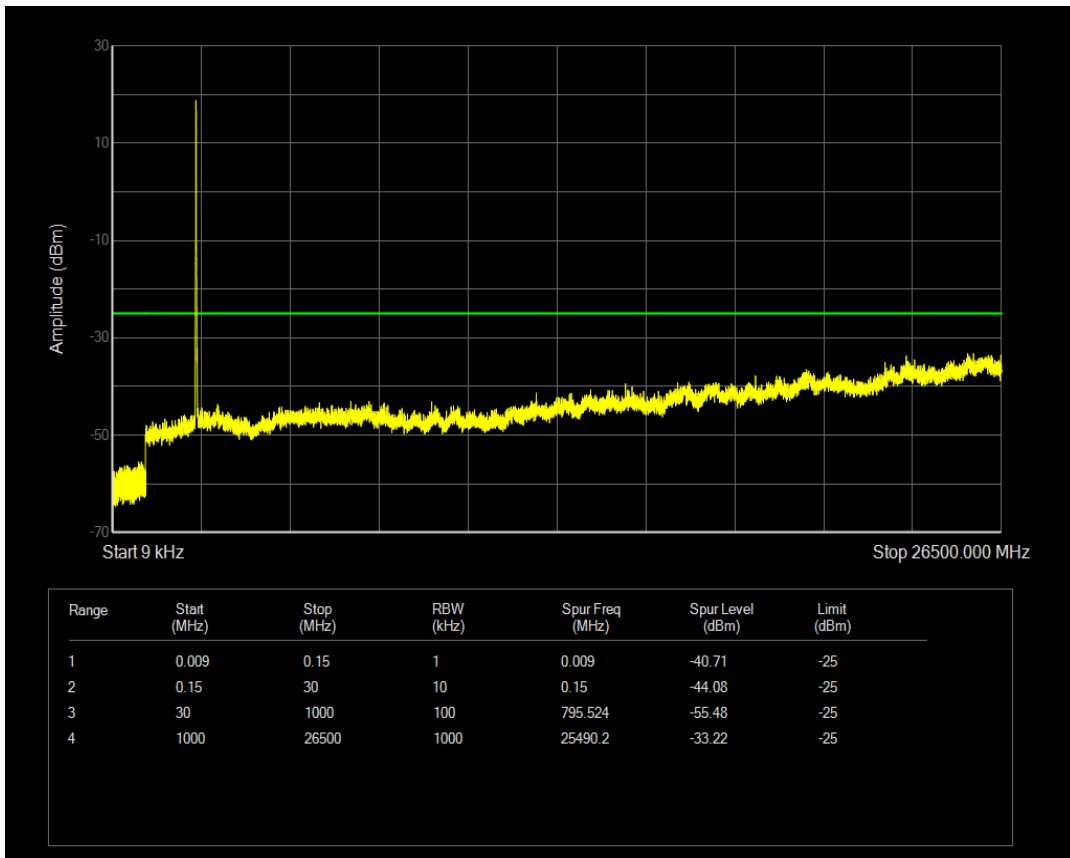

Band7 QPSK BW=15MHz Channel=20825 RB Size=75 Position=#0

Band7 16QAM BW=15MHz Channel=20825 RB Size=1 Position=#0