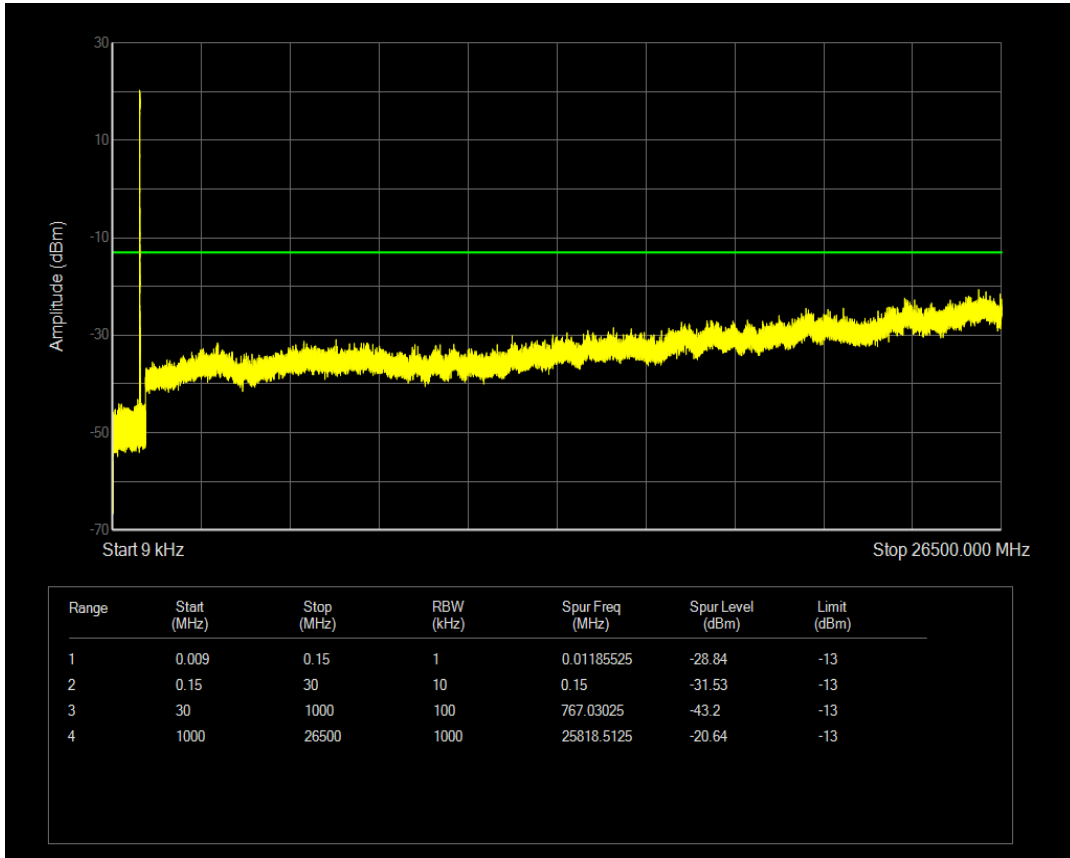

Band41 16QAM BW=20MHz Channel=40640 RB Size=1 Position=#0

Band41 QPSK BW=20MHz Channel=41140 RB Size=1 Position=#0

Band41 QPSK BW=20MHz Channel=41140 RB Size=100 Position=#0

Band41 16QAM BW=20MHz Channel=41140 RB Size=1 Position=#0

Band5 QPSK BW=1.4MHz Channel=20407 RB Size=1 Position=#0

Band5 QPSK BW=1.4MHz Channel=20407 RB Size=6 Position=#0

Band5 16QAM BW=1.4MHz Channel=20407 RB Size=1 Position=#0

Band5 16QAM BW=1.4MHz Channel=20407 RB Size=6 Position=#0