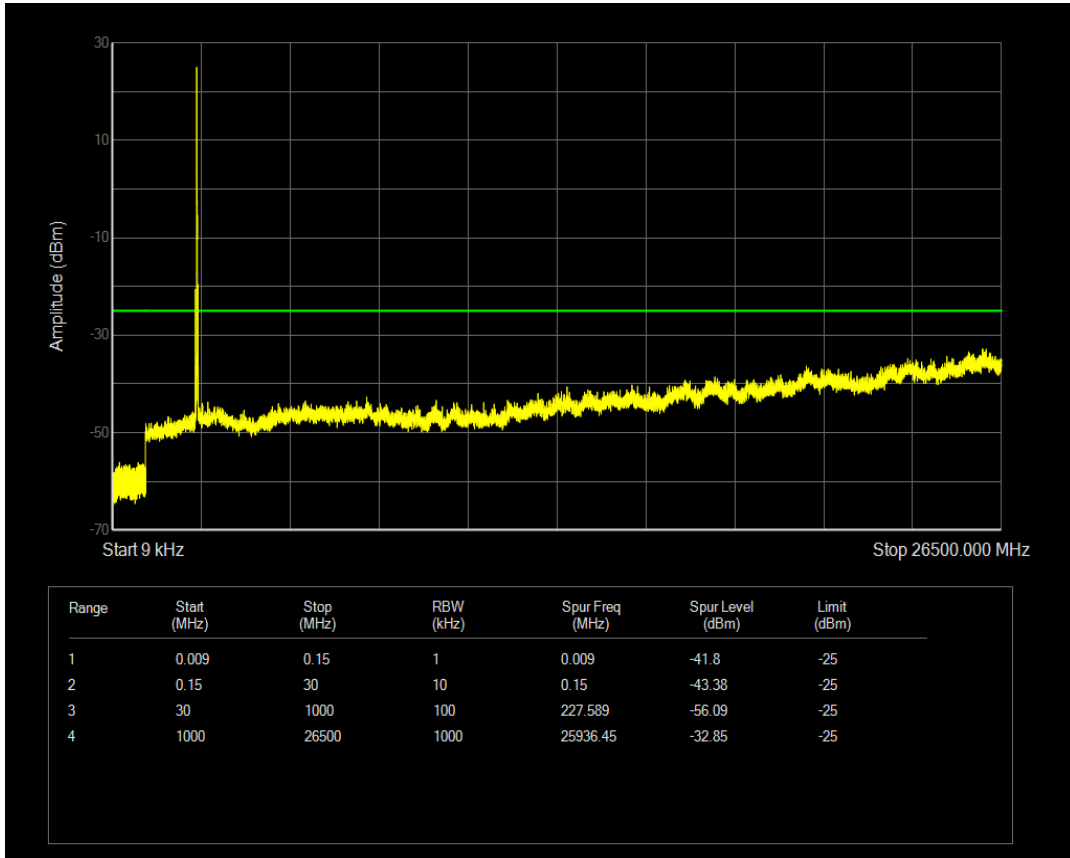

Band7 16QAM BW=20MHz Channel=20850 RB Size=1 Position=#0

Band7 QPSK BW=20MHz Channel=21100 RB Size=1 Position=#0

Band7 QPSK BW=20MHz Channel=21100 RB Size=100 Position=#0

Band7 16QAM BW=20MHz Channel=21100 RB Size=1 Position=#0