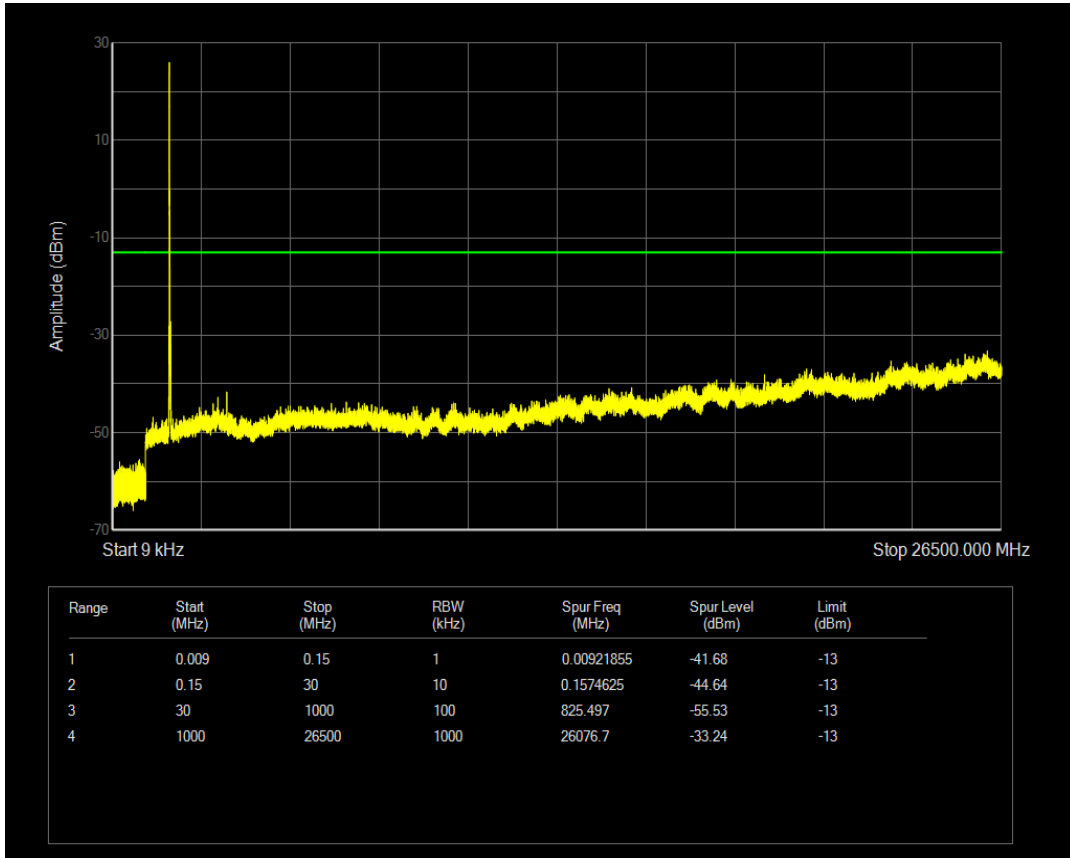

Band66 16QAM BW=20MHz Channel=132072 RB Size=1 Position=#0

Band66 QPSK BW=20MHz Channel=132322 RB Size=1 Position=#0