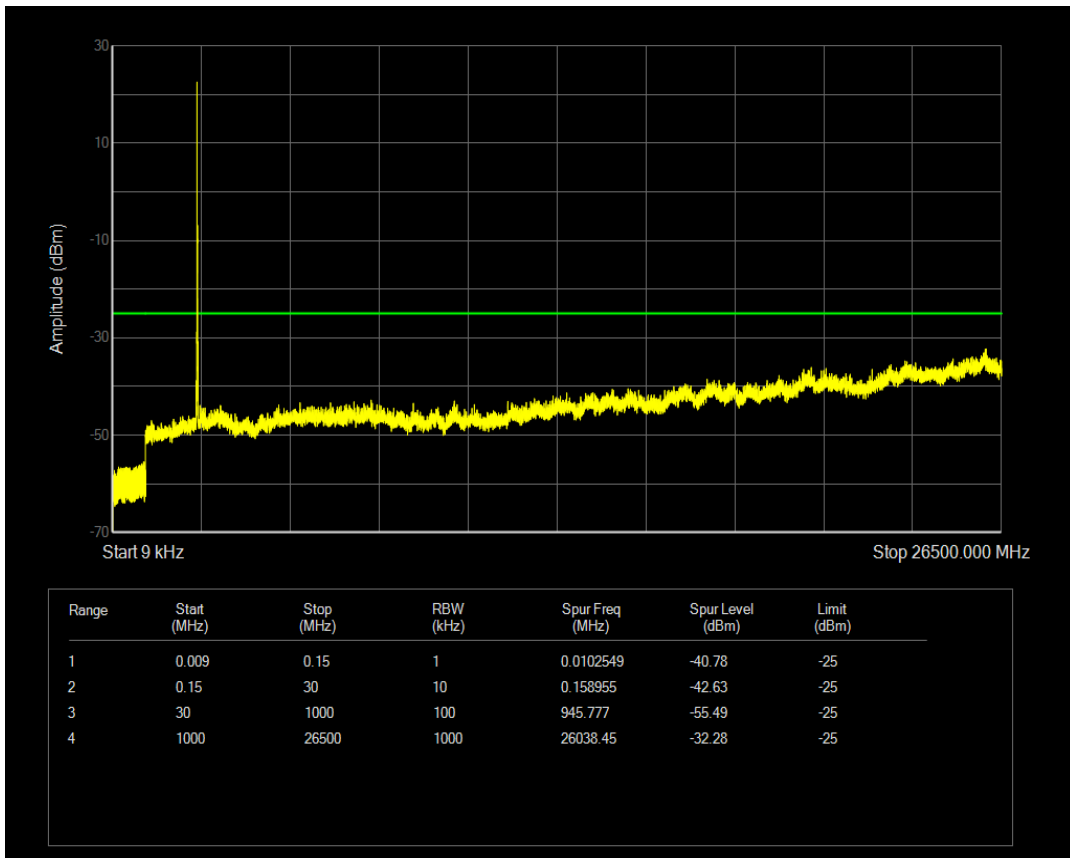

Band41 16QAM BW=15MHz Channel=40115 RB Size=1 Position=#0

Band41 QPSK BW=15MHz Channel=40640 RB Size=1 Position=#0

Band41 QPSK BW=15MHz Channel=40640 RB Size=75 Position=#0

Band41 16QAM BW=15MHz Channel=40640 RB Size=1 Position=#0