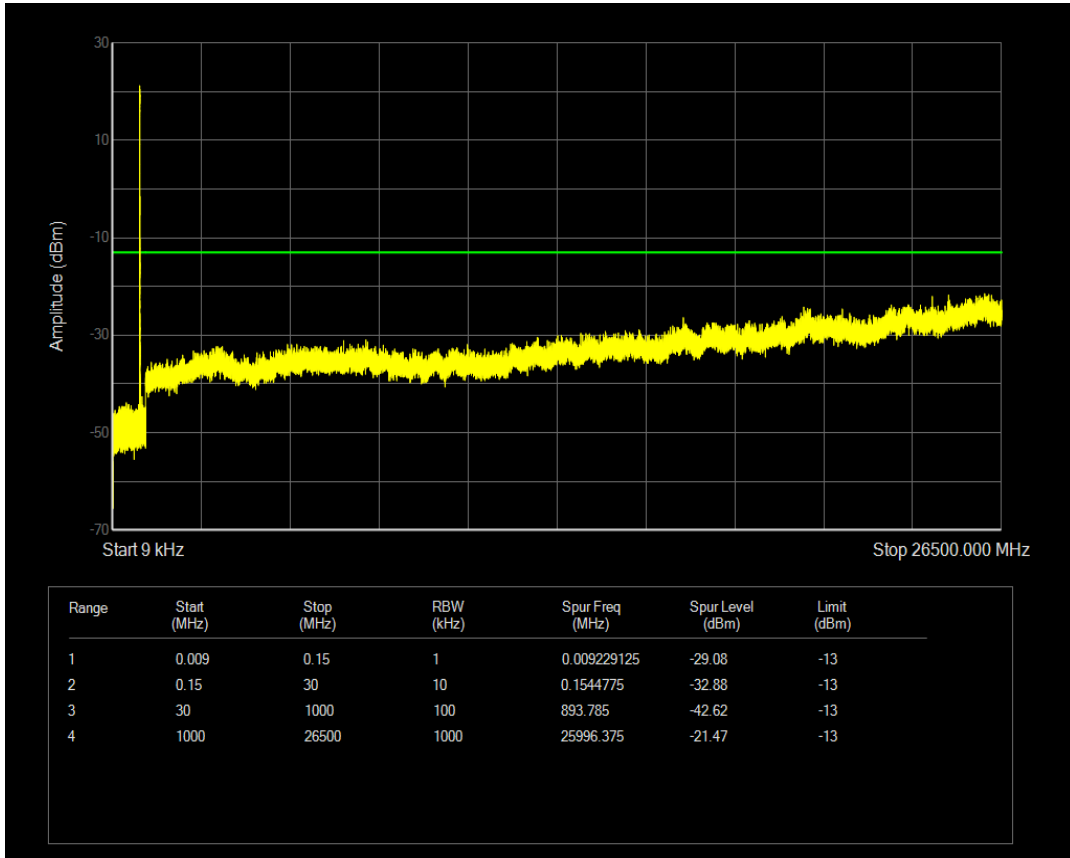

Band5 QPSK BW=1.4MHz Channel=20407 RB Size=1 Position=#0

Band5 QPSK BW=1.4MHz Channel=20407 RB Size=6 Position=#0

Band5 16QAM BW=1.4MHz Channel=20407 RB Size=1 Position=#0

Band5 16QAM BW=1.4MHz Channel=20407 RB Size=6 Position=#0

Band5 QPSK BW=1.4MHz Channel=20525 RB Size=1 Position=#0

Band5 QPSK BW=1.4MHz Channel=20525 RB Size=6 Position=#0

Band5 16QAM BW=1.4MHz Channel=20525 RB Size=1 Position=#0

Band5 16QAM BW=1.4MHz Channel=20525 RB Size=6 Position=#0