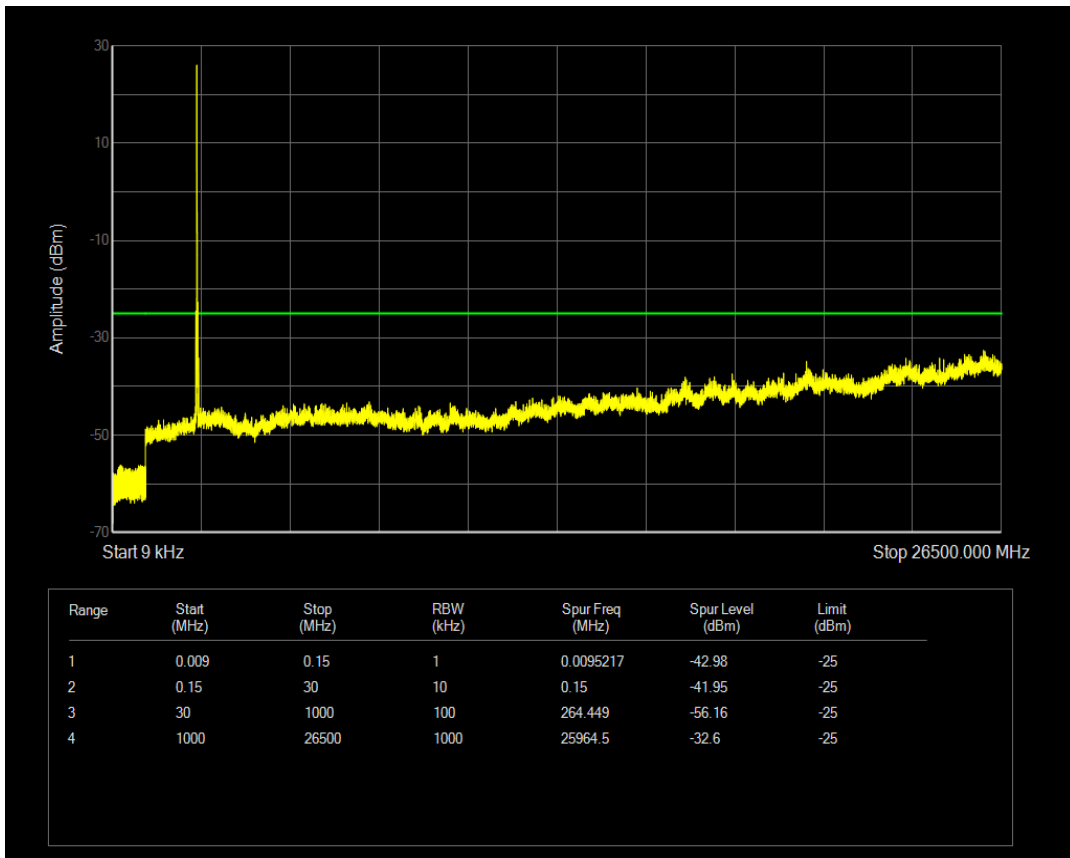

Band7 QPSK BW=15MHz Channel=21100 RB Size=1 Position=#0

Band7 QPSK BW=15MHz Channel=21100 RB Size=75 Position=#0