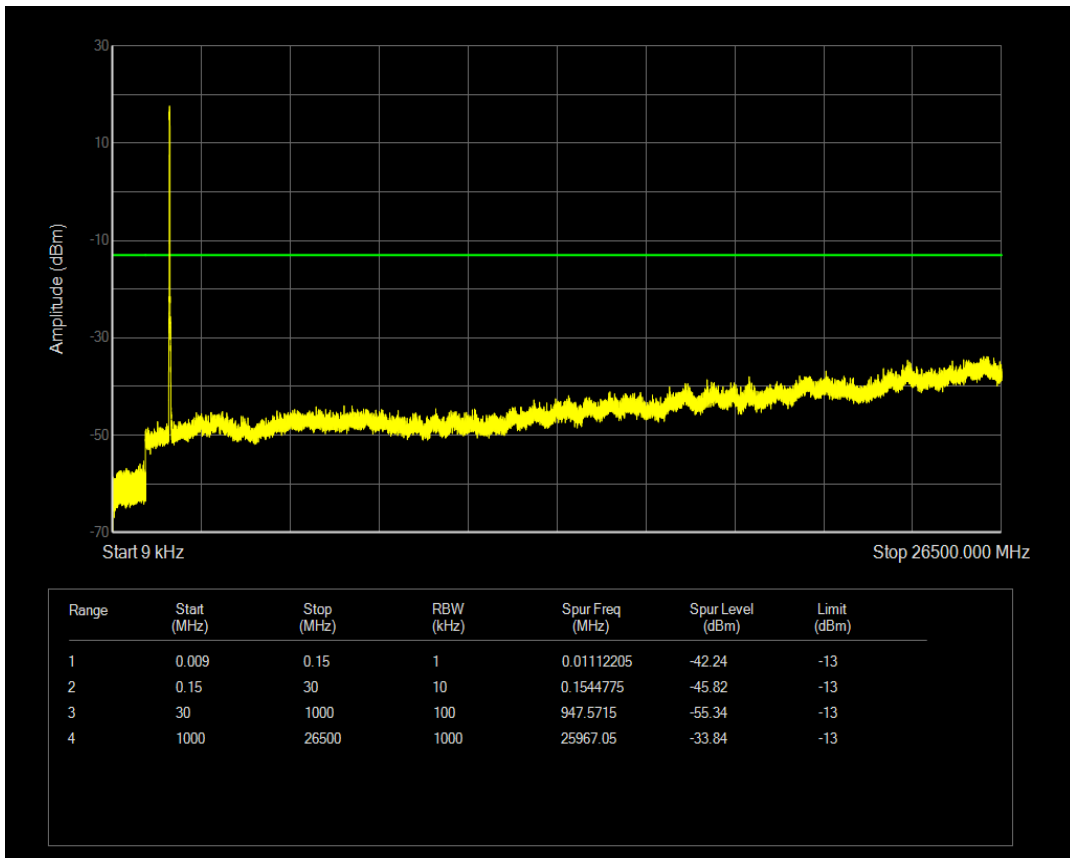

Band66 QPSK BW=20MHz Channel=132072 RB Size=100 Position=#0

Band66 16QAM BW=20MHz Channel=132072 RB Size=1 Position=#0