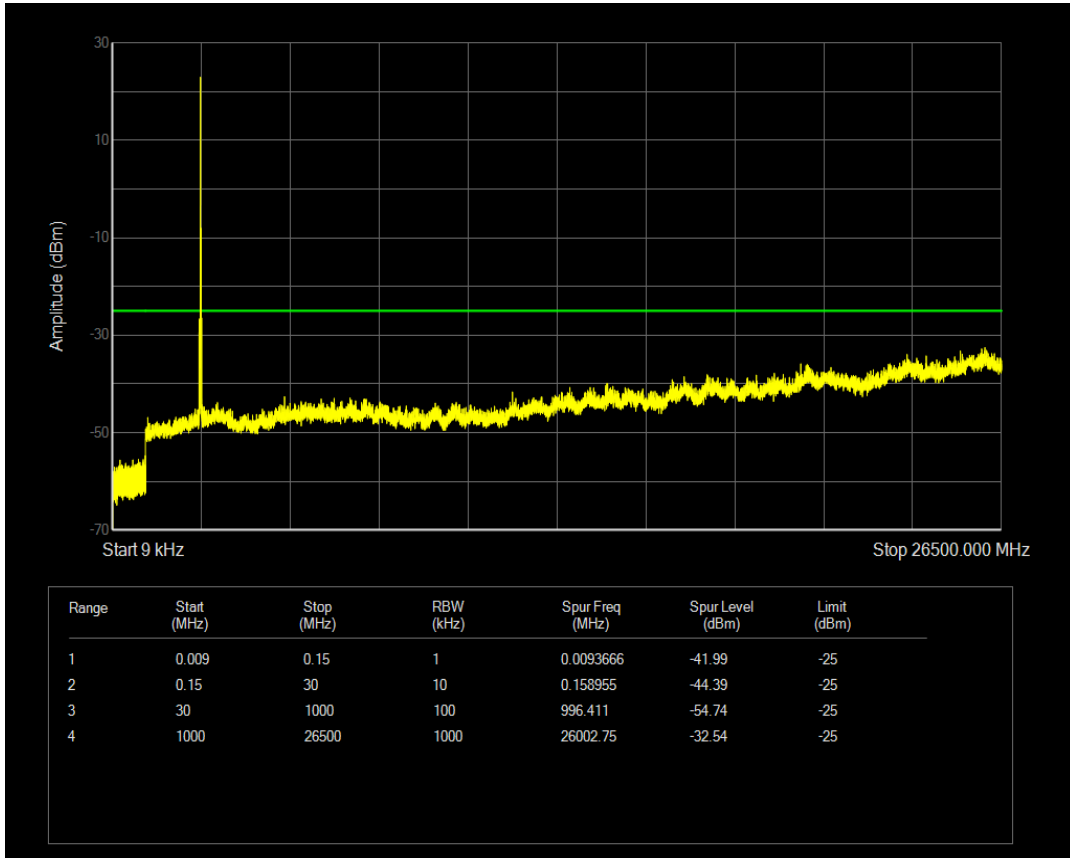

Band41 QPSK BW=20MHz Channel=41140 RB Size=1 Position=#0

Band41 QPSK BW=20MHz Channel=41140 RB Size=100 Position=#0