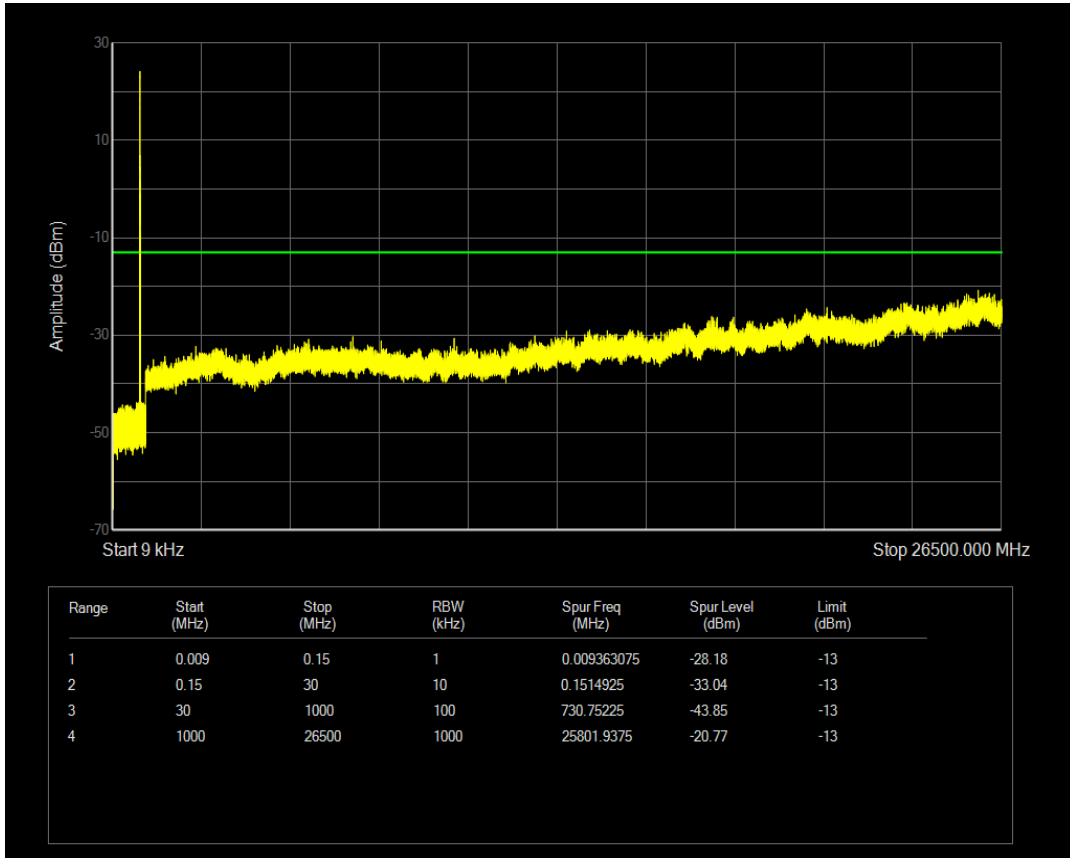

Band5 QPSK BW=10MHz Channel=20450 RB Size=1 Position=#0

Band5 QPSK BW=10MHz Channel=20450 RB Size=50 Position=#0

Band5 16QAM BW=10MHz Channel=20450 RB Size=1 Position=#0

Band5 QPSK BW=10MHz Channel=20525 RB Size=1 Position=#0

Band5 QPSK BW=10MHz Channel=20525 RB Size=50 Position=#0

Band5 16QAM BW=10MHz Channel=20525 RB Size=1 Position=#0

Band5 QPSK BW=10MHz Channel=20600 RB Size=1 Position=#0

Band5 QPSK BW=10MHz Channel=20600 RB Size=50 Position=#0