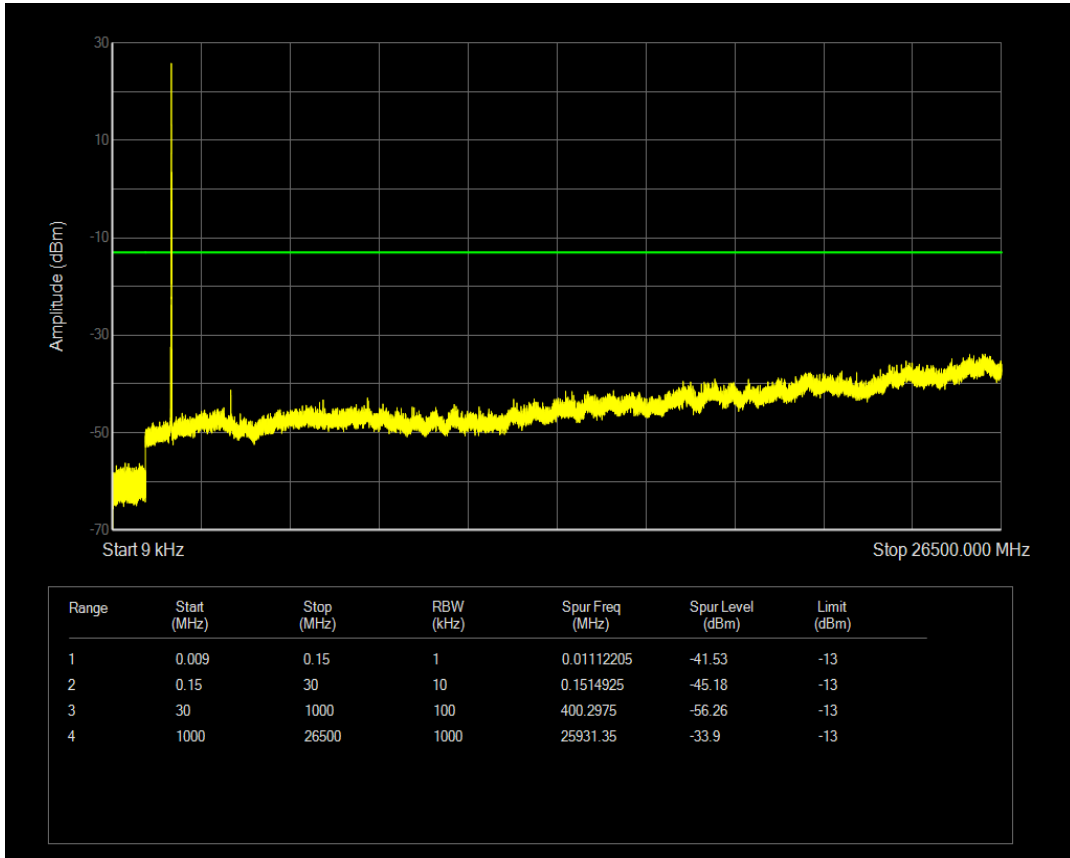

Band66 QPSK BW=10MHz Channel=132322 RB Size=50 Position=#0

Band66 QPSK BW=10MHz Channel=132322 RB Size=1 Position=#0

Band66 16QAM BW=10MHz Channel=132322 RB Size=1 Position=#0

Band66 QPSK BW=10MHz Channel=132622 RB Size=1 Position=#0