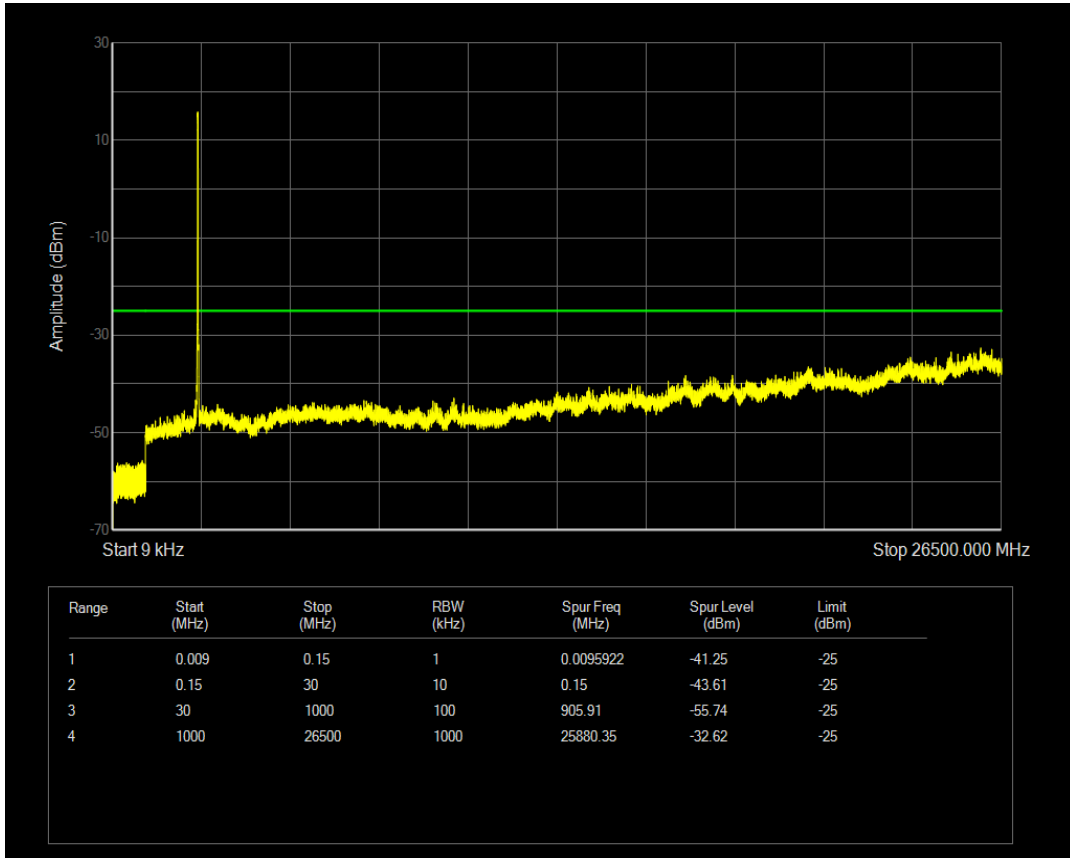

Band7 QPSK BW=20MHz Channel=21350 RB Size=100 Position=#0

Band7 16QAM BW=20MHz Channel=21350 RB Size=1 Position=#0