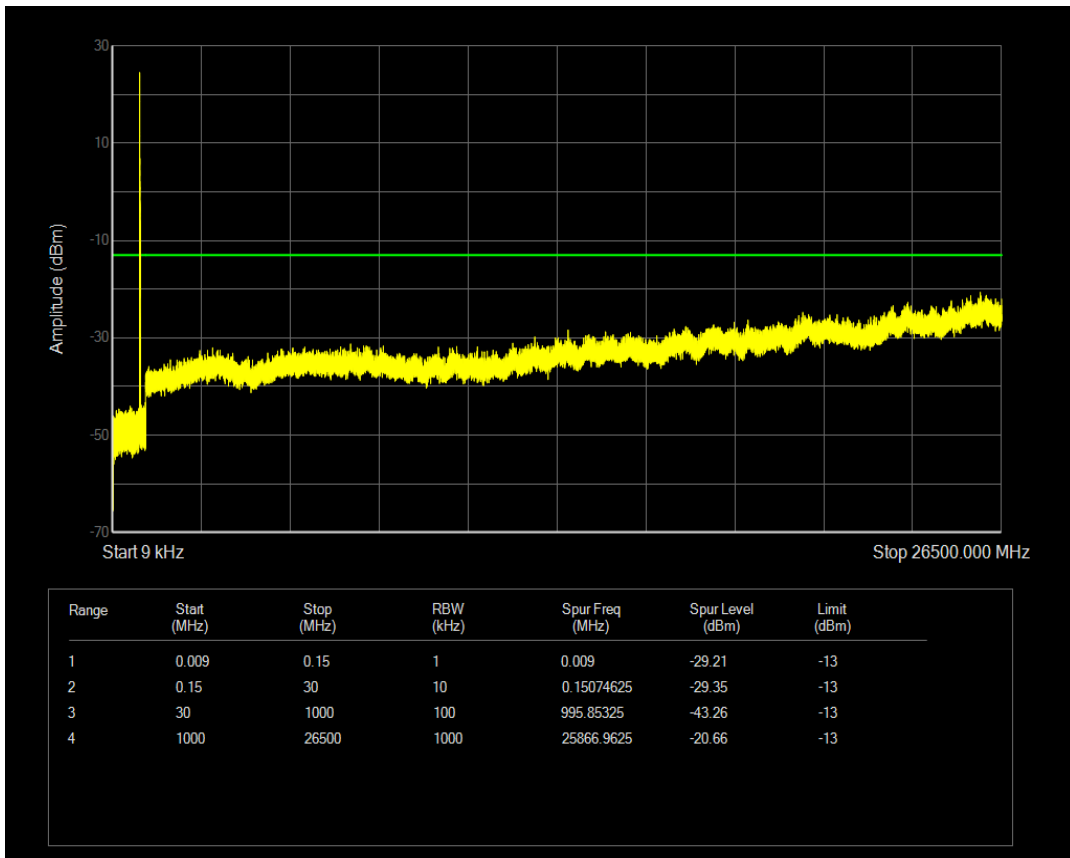

Band5 QPSK BW=5MHz Channel=20425 RB Size=1 Position=#0

Band5 QPSK BW=5MHz Channel=20425 RB Size=25 Position=#0