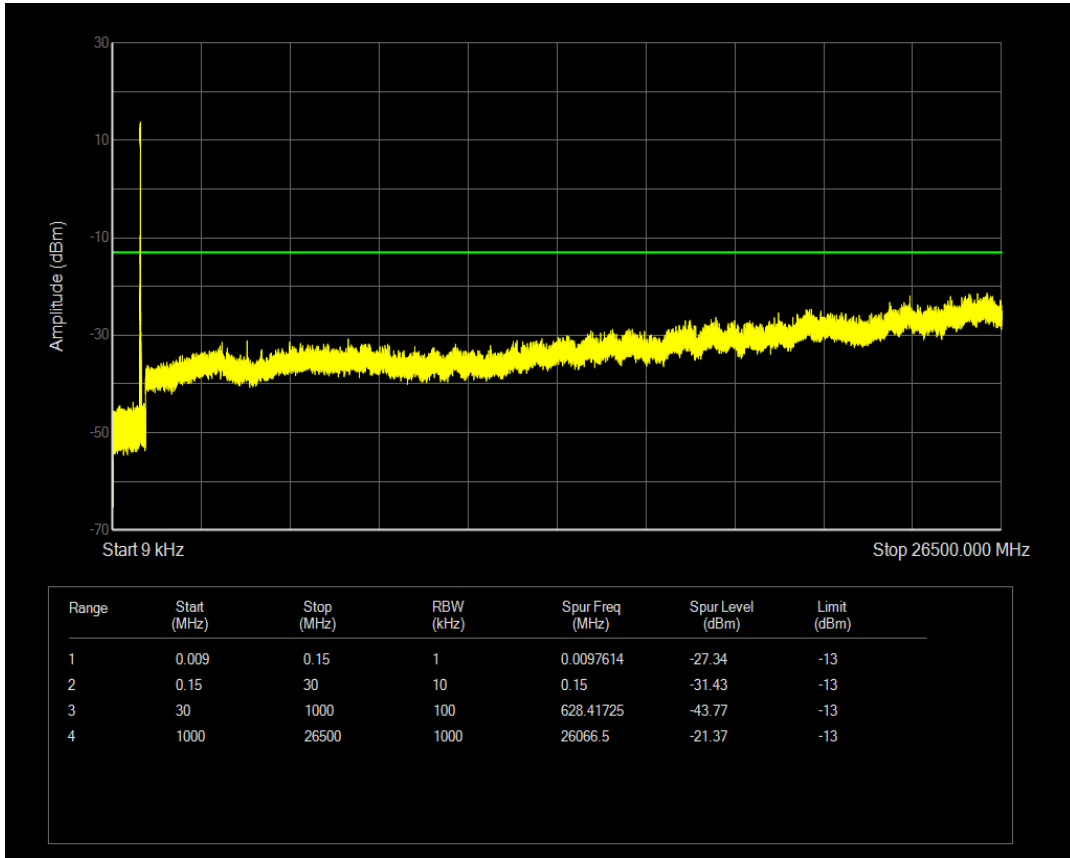

Band5 QPSK BW=5MHz Channel=20625 RB Size=1 Position=#0

Band5 QPSK BW=5MHz Channel=20625 RB Size=25 Position=#0

Band5 16QAM BW=5MHz Channel=20625 RB Size=1 Position=#0

Band5 16QAM BW=5MHz Channel=20625 RB Size=25 Position=#0

Band5 QPSK BW=10MHz Channel=20450 RB Size=1 Position=#0

Band5 QPSK BW=10MHz Channel=20450 RB Size=50 Position=#0

Band5 16QAM BW=10MHz Channel=20450 RB Size=1 Position=#0

Band5 QPSK BW=10MHz Channel=20525 RB Size=1 Position=#0