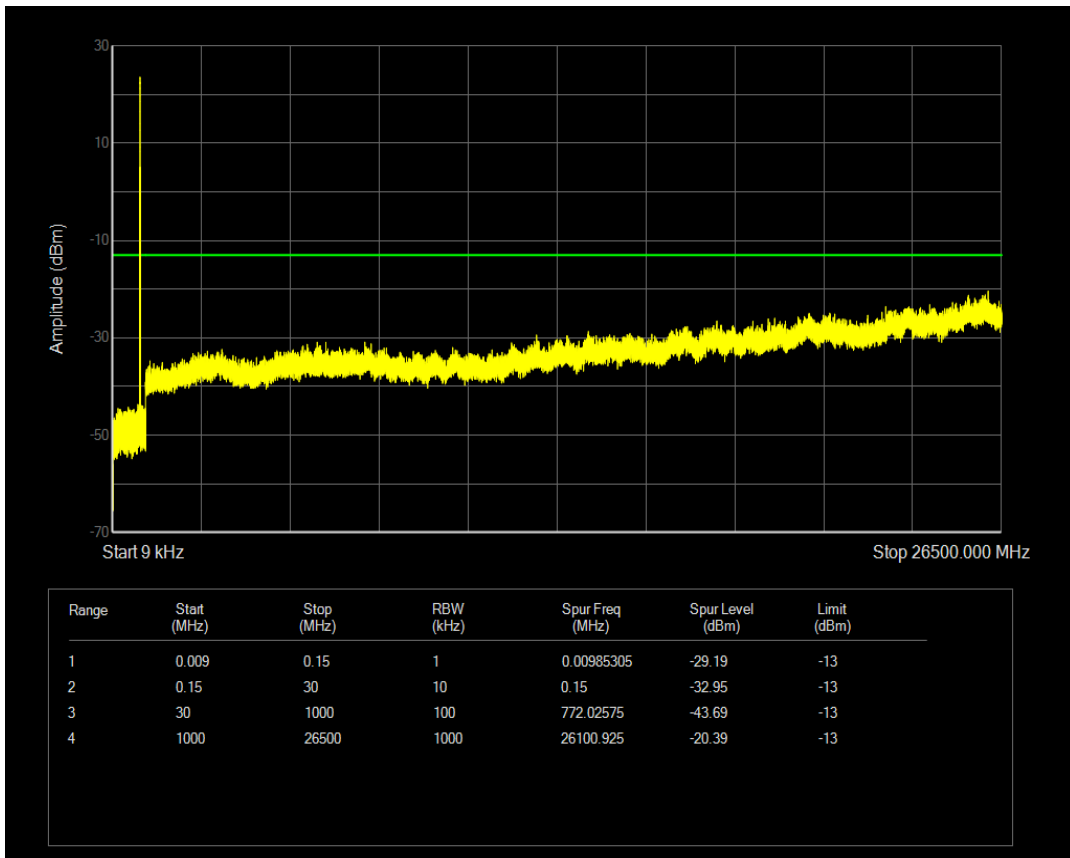

Band5 QPSK BW=5MHz Channel=20525 RB Size=1 Position=#0

Band5 QPSK BW=5MHz Channel=20525 RB Size=25 Position=#0