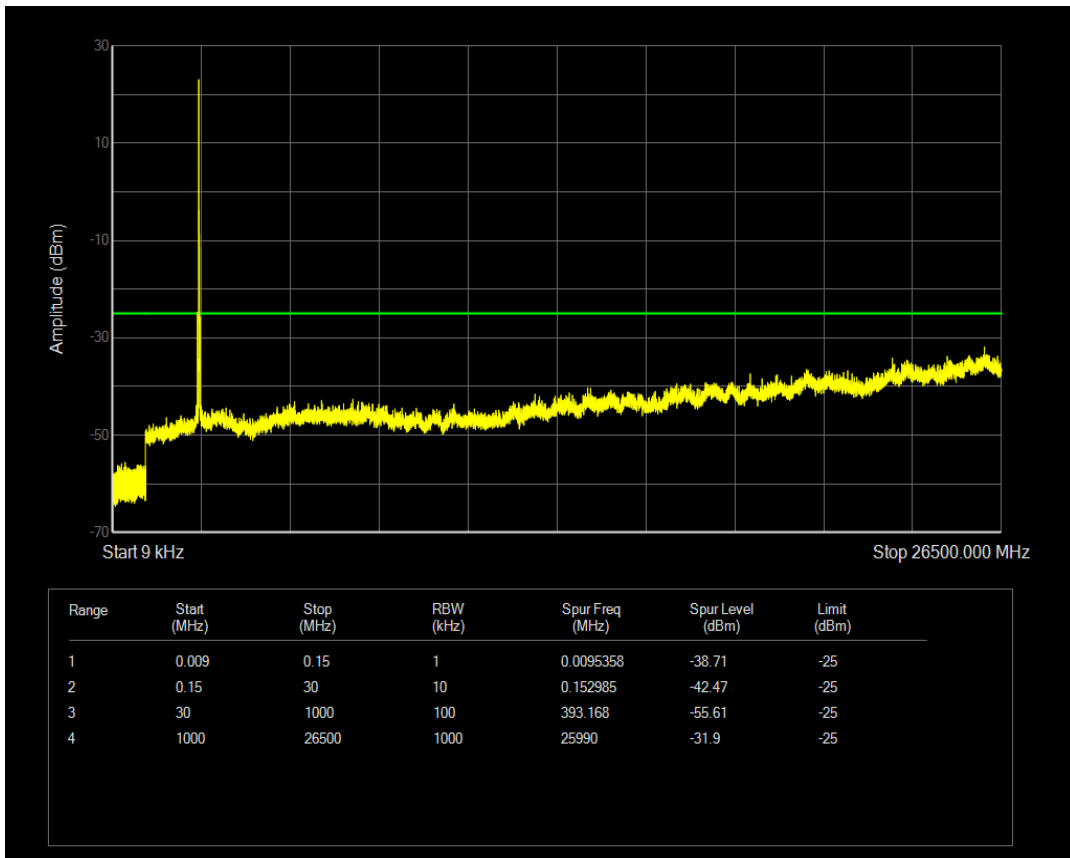

Band41 16QAM BW=20MHz Channel=40640 RB Size=1 Position=#0

Band41 QPSK BW=20MHz Channel=41140 RB Size=1 Position=#0