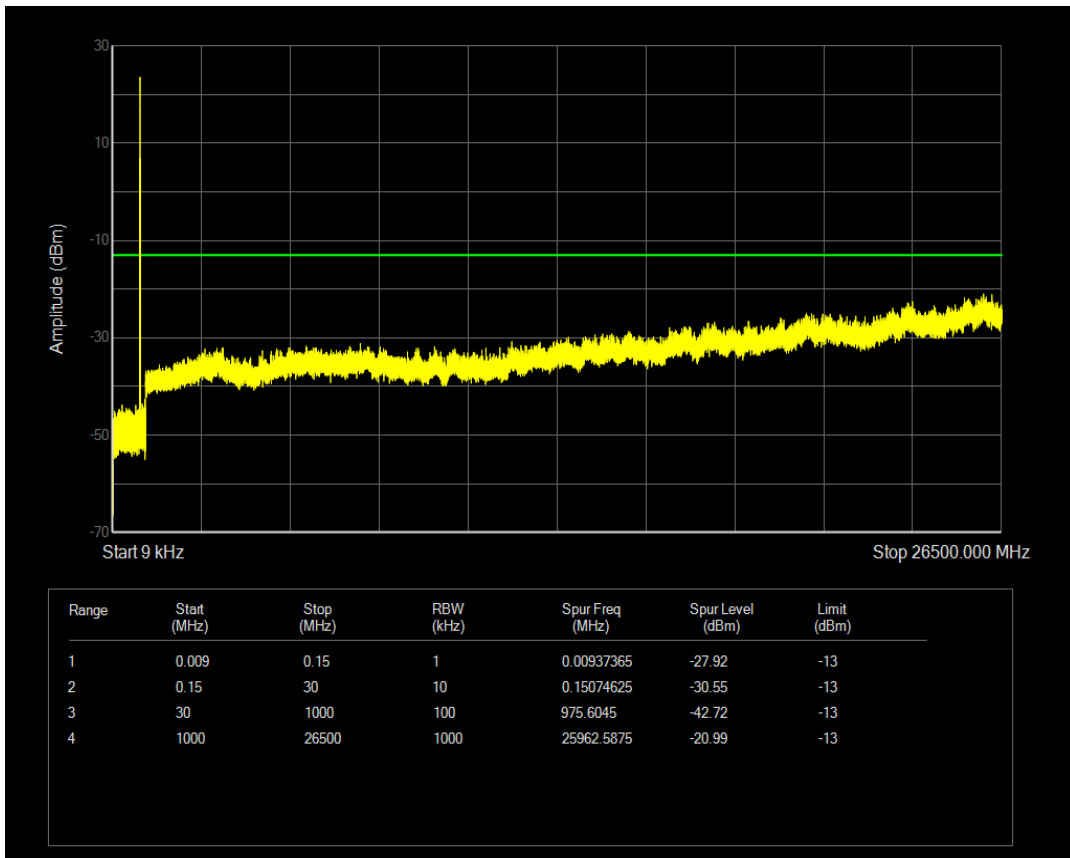

Band5 QPSK BW=1.4MHz Channel=20407 RB Size=1 Position=#0

Band5 QPSK BW=1.4MHz Channel=20407 RB Size=6 Position=#0

Band5 16QAM BW=1.4MHz Channel=20407 RB Size=1 Position=#0

Band5 16QAM BW=1.4MHz Channel=20407 RB Size=6 Position=#0

Band5 QPSK BW=1.4MHz Channel=20525 RB Size=1 Position=#0

Band5 QPSK BW=1.4MHz Channel=20525 RB Size=6 Position=#0

Band5 16QAM BW=1.4MHz Channel=20525 RB Size=1 Position=#0

Band5 16QAM BW=1.4MHz Channel=20525 RB Size=6 Position=#0