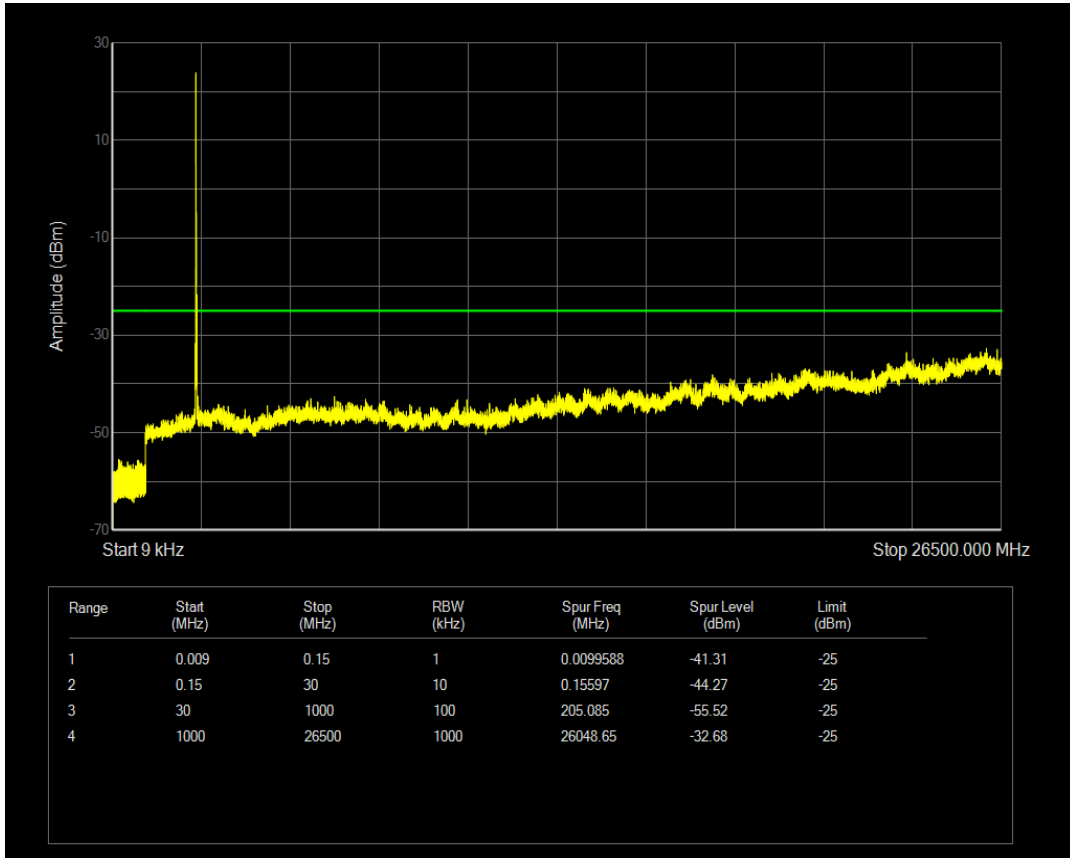

Band7 QPSK BW=15MHz Channel=20825 RB Size=1 Position=#0

Band7 QPSK BW=15MHz Channel=20825 RB Size=75 Position=#0