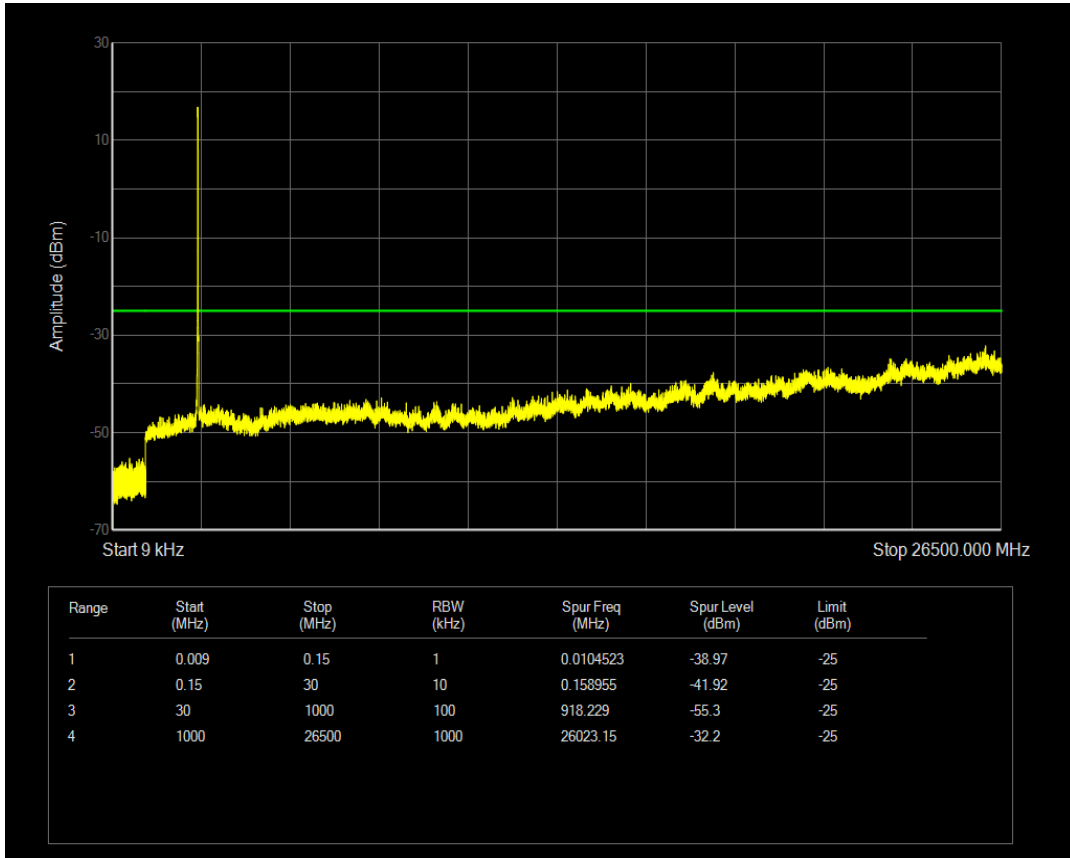

Band7 QPSK BW=15MHz Channel=21100 RB Size=1 Position=#0

Band7 QPSK BW=15MHz Channel=21100 RB Size=75 Position=#0

Band7 16QAM BW=15MHz Channel=21100 RB Size=1 Position=#0

Band7 QPSK BW=15MHz Channel=21375 RB Size=75 Position=#0