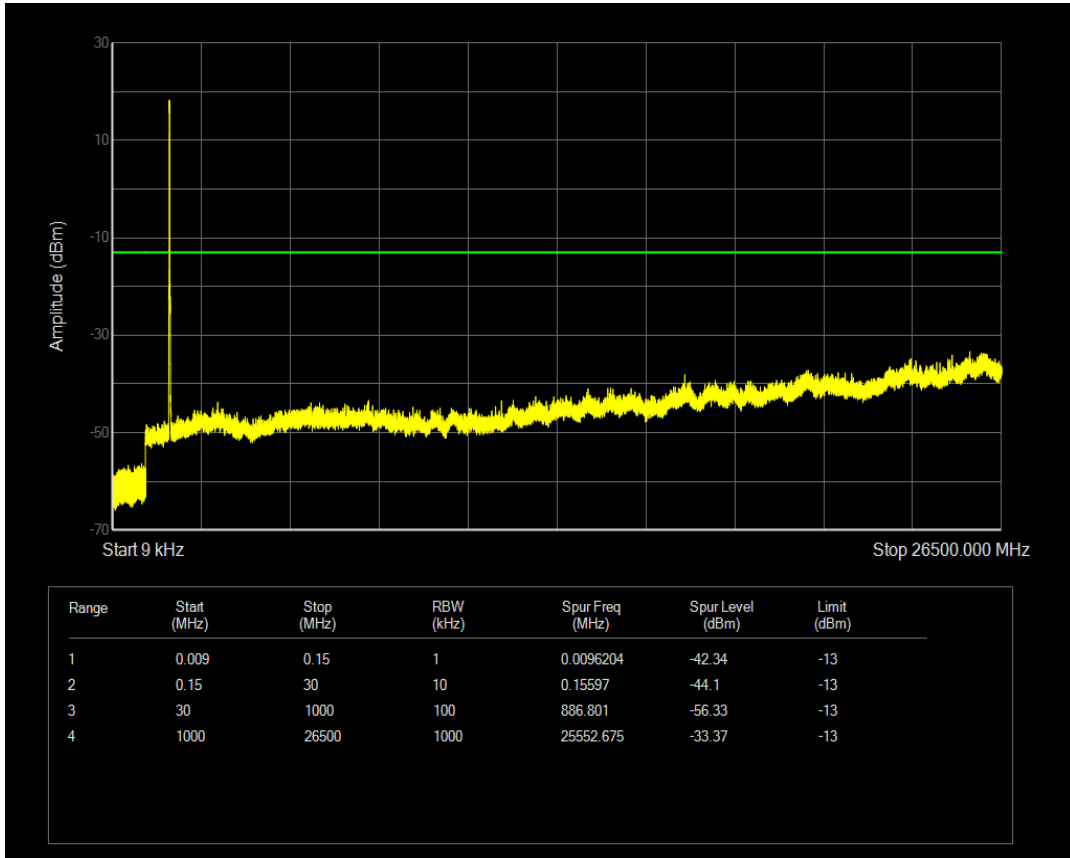

Band66 QPSK BW=10MHz Channel=132622 RB Size=50 Position=#0

Band66 16QAM BW=10MHz Channel=132622 RB Size=1 Position=#0

Band66 QPSK BW=15MHz Channel=132047 RB Size=1 Position=#0

Band66 QPSK BW=15MHz Channel=132047 RB Size=75 Position=#0