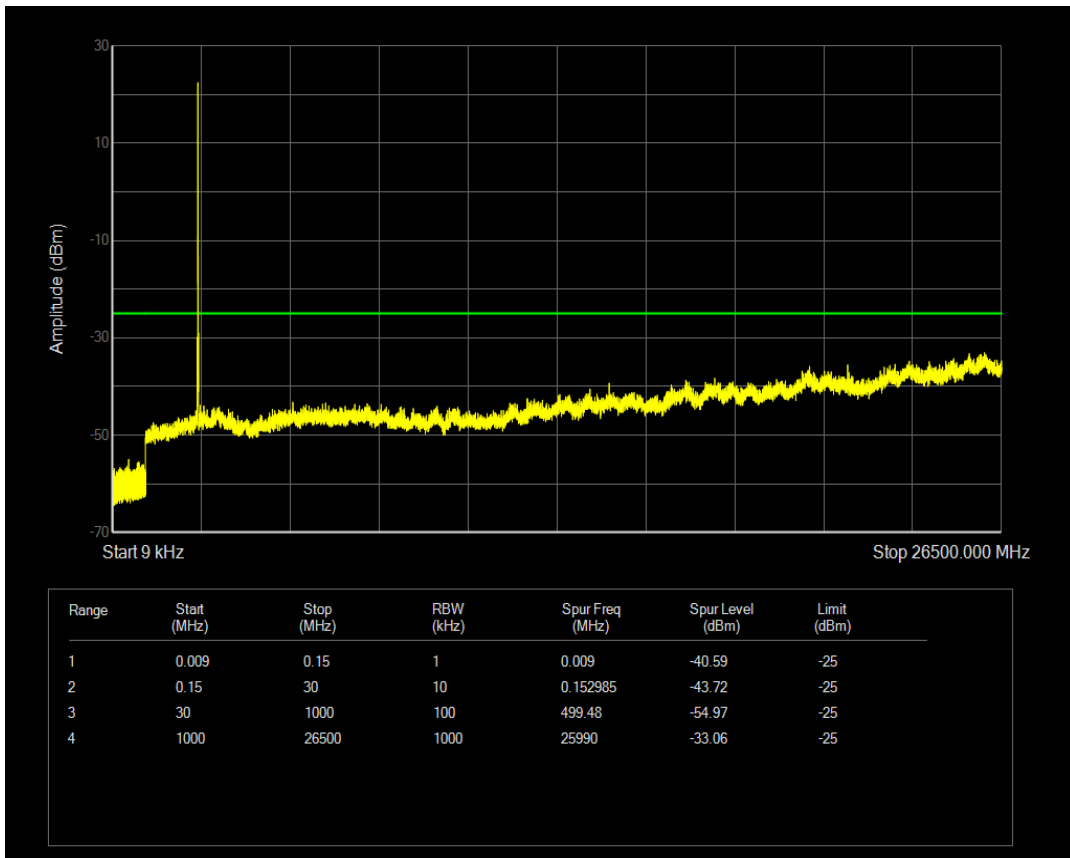

Band7 QPSK BW=10MHz Channel=21400 RB Size=1 Position=#0

Band7 QPSK BW=10MHz Channel=21400 RB Size=50 Position=#0