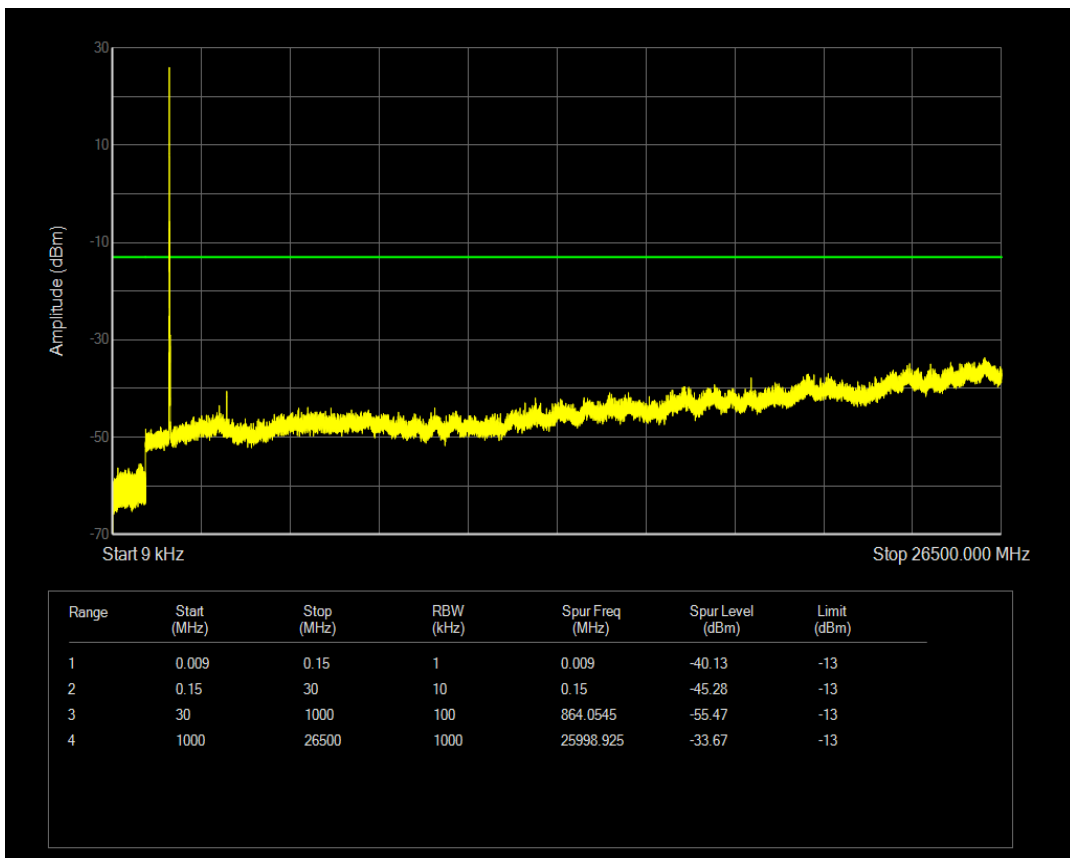

Band66 16QAM BW=15MHz Channel=132047 RB Size=1 Position=#0

Band66 QPSK BW=15MHz Channel=132322 RB Size=1 Position=#0