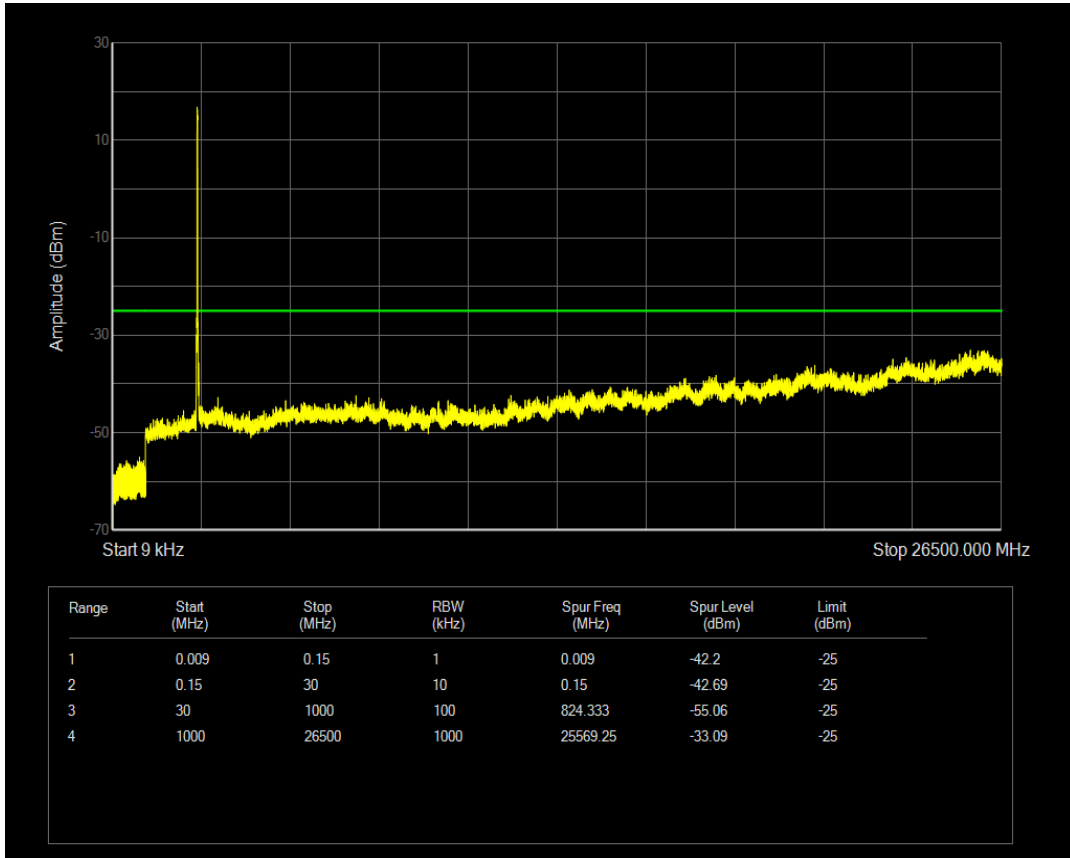

Band41 QPSK BW=15MHz Channel=41165 RB Size=1 Position=#0

Band41 QPSK BW=15MHz Channel=41165 RB Size=75 Position=#0

Band41 16QAM BW=15MHz Channel=41165 RB Size=1 Position=#0

Band41 QPSK BW=20MHz Channel=40140 RB Size=100 Position=#0