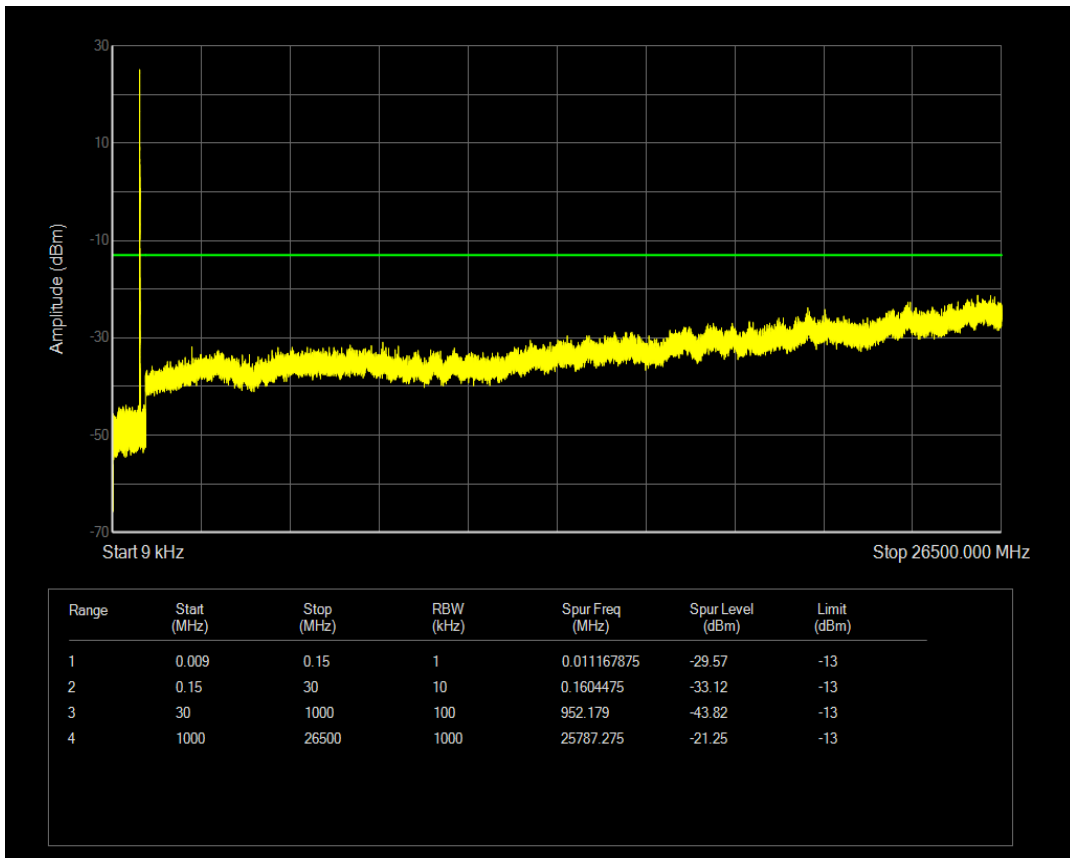

Band41 16QAM BW=20MHz Channel=40640 RB Size=1 Position=#0

Band41 QPSK BW=20MHz Channel=41140 RB Size=1 Position=#0

Band41 QPSK BW=20MHz Channel=41140 RB Size=100 Position=#0

Band41 16QAM BW=20MHz Channel=41140 RB Size=1 Position=#0

Band5 QPSK BW=1.4MHz Channel=20407 RB Size=1 Position=#0

Band5 QPSK BW=1.4MHz Channel=20407 RB Size=6 Position=#0

Band5 16QAM BW=1.4MHz Channel=20407 RB Size=1 Position=#0

Band5 16QAM BW=1.4MHz Channel=20407 RB Size=6 Position=#0