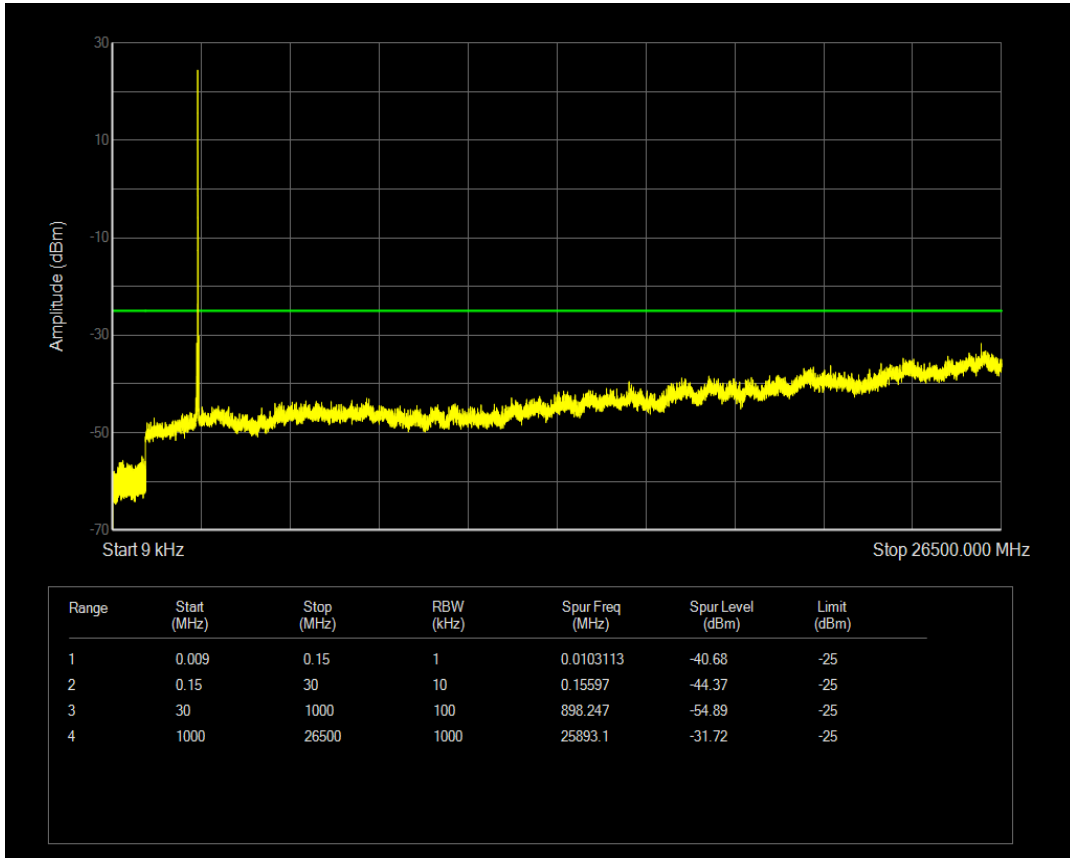

Band7 16QAM BW=15MHz Channel=21375 RB Size=1 Position=#0

Band7 QPSK BW=20MHz Channel=20850 RB Size=1 Position=#0