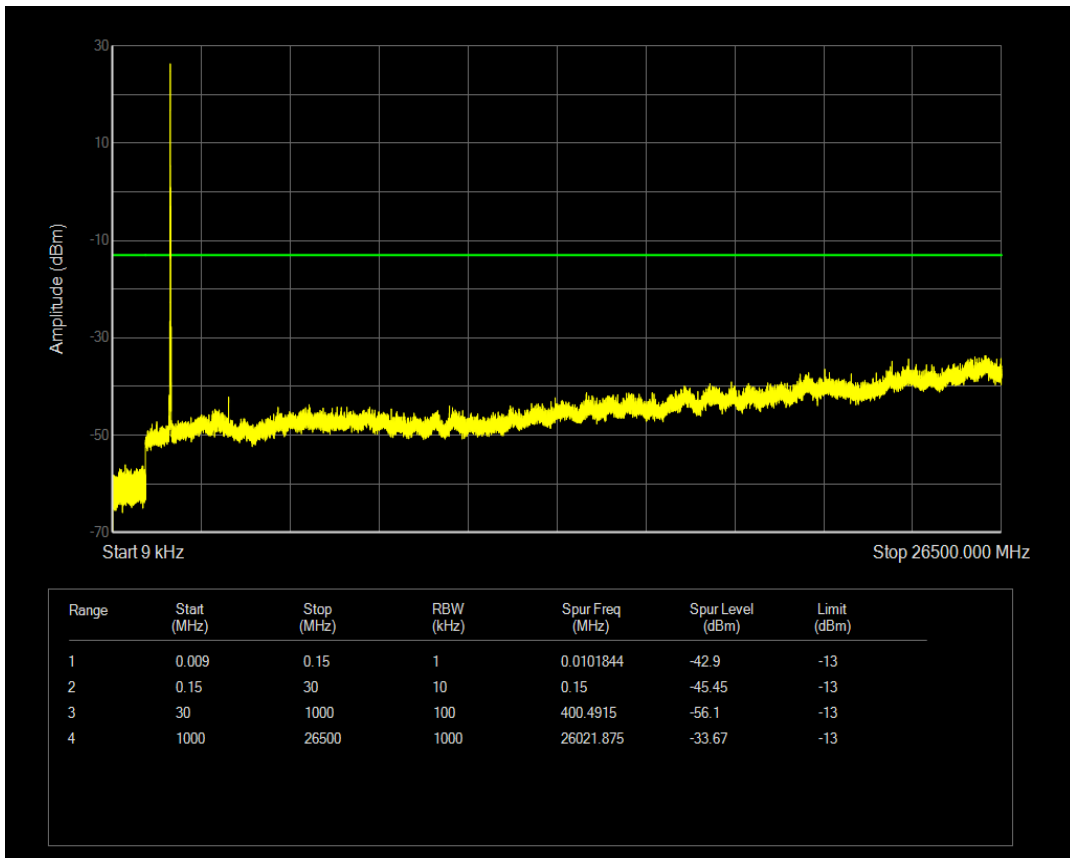

Band66 16QAM BW=15MHz Channel=132322 RB Size=1 Position=#0

Band66 QPSK BW=15MHz Channel=132597 RB Size=75 Position=#0