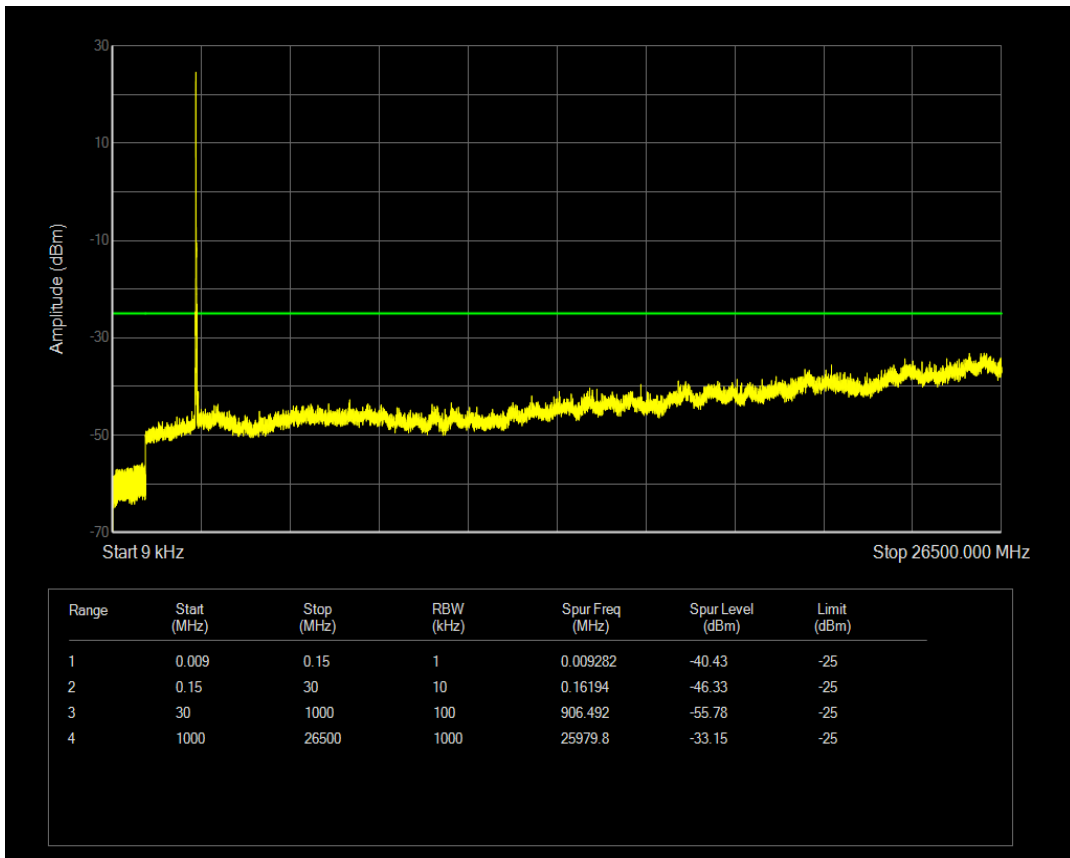

Band7 QPSK BW=15MHz Channel=21375 RB Size=1 Position=#0

Band7 16QAM BW=15MHz Channel=21375 RB Size=1 Position=#0

Band7 QPSK BW=20MHz Channel=20850 RB Size=1 Position=#0

Band7 QPSK BW=20MHz Channel=20850 RB Size=100 Position=#0

Band7 16QAM BW=20MHz Channel=20850 RB Size=1 Position=#0

Band7 QPSK BW=20MHz Channel=21100 RB Size=1 Position=#0

Band7 QPSK BW=20MHz Channel=21100 RB Size=100 Position=#0

Band7 16QAM BW=20MHz Channel=21100 RB Size=1 Position=#0