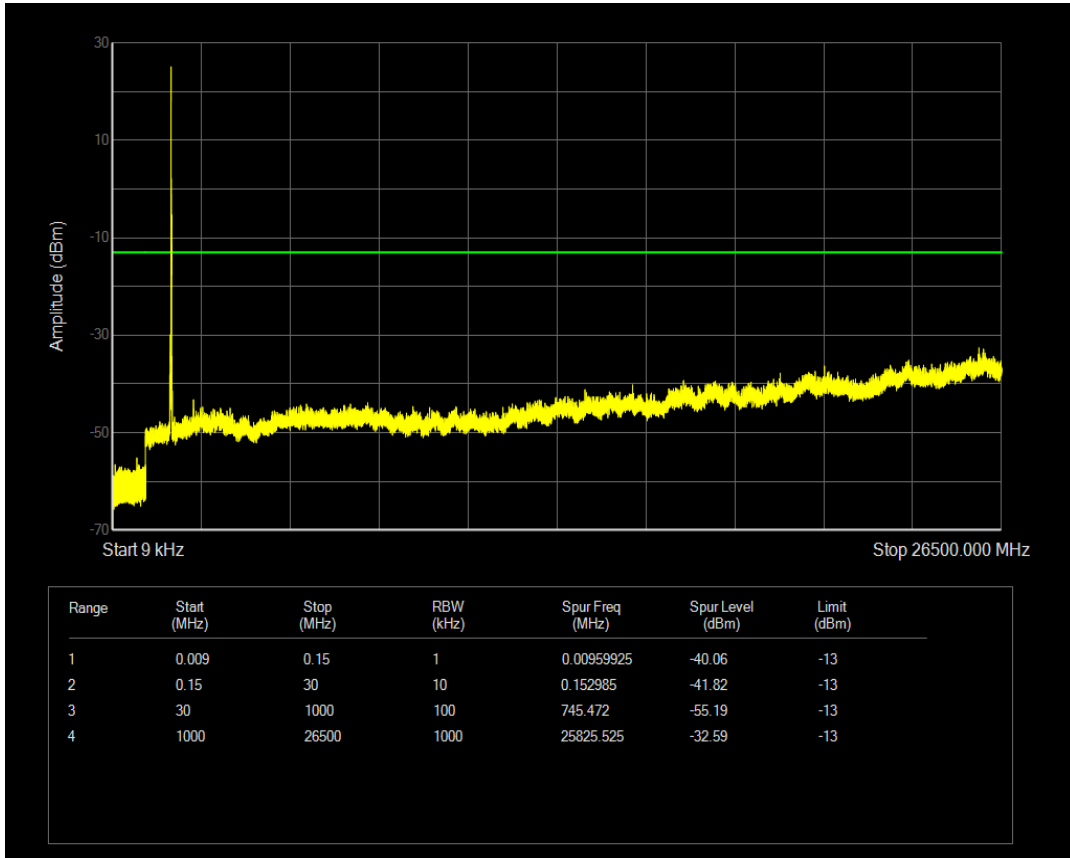

Band66 16QAM BW=20MHz Channel=132322 RB Size=1 Position=#0

Band66 QPSK BW=20MHz Channel=132572 RB Size=1 Position=#0

Band66 QPSK BW=20MHz Channel=132572 RB Size=100 Position=#0

Band66 16QAM BW=20MHz Channel=132572 RB Size=1 Position=#0