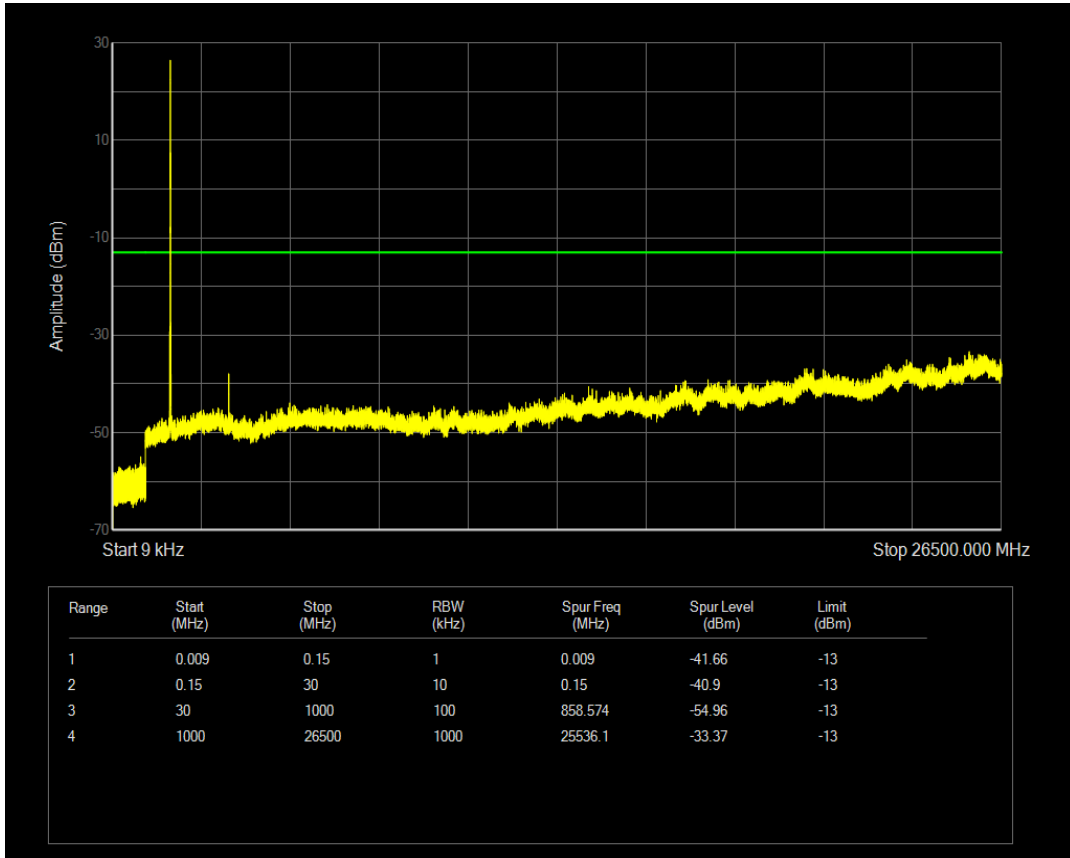

Band66 QPSK BW=10MHz Channel=132322 RB Size=1 Position=#0

Band66 16QAM BW=10MHz Channel=132322 RB Size=1 Position=#0