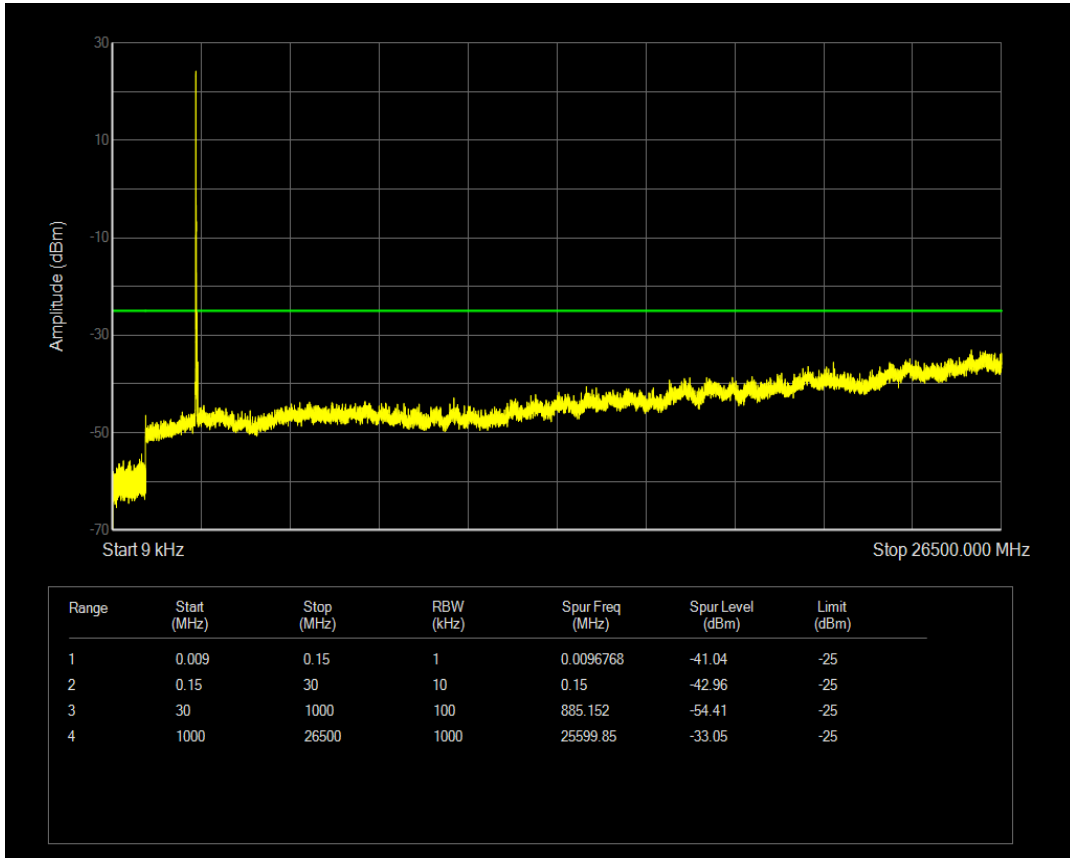

Band7 16QAM BW=10MHz Channel=21400 RB Size=1 Position=#0

Band7 QPSK BW=15MHz Channel=20825 RB Size=1 Position=#0

Band7 QPSK BW=15MHz Channel=20825 RB Size=75 Position=#0

Band7 16QAM BW=15MHz Channel=20825 RB Size=1 Position=#0