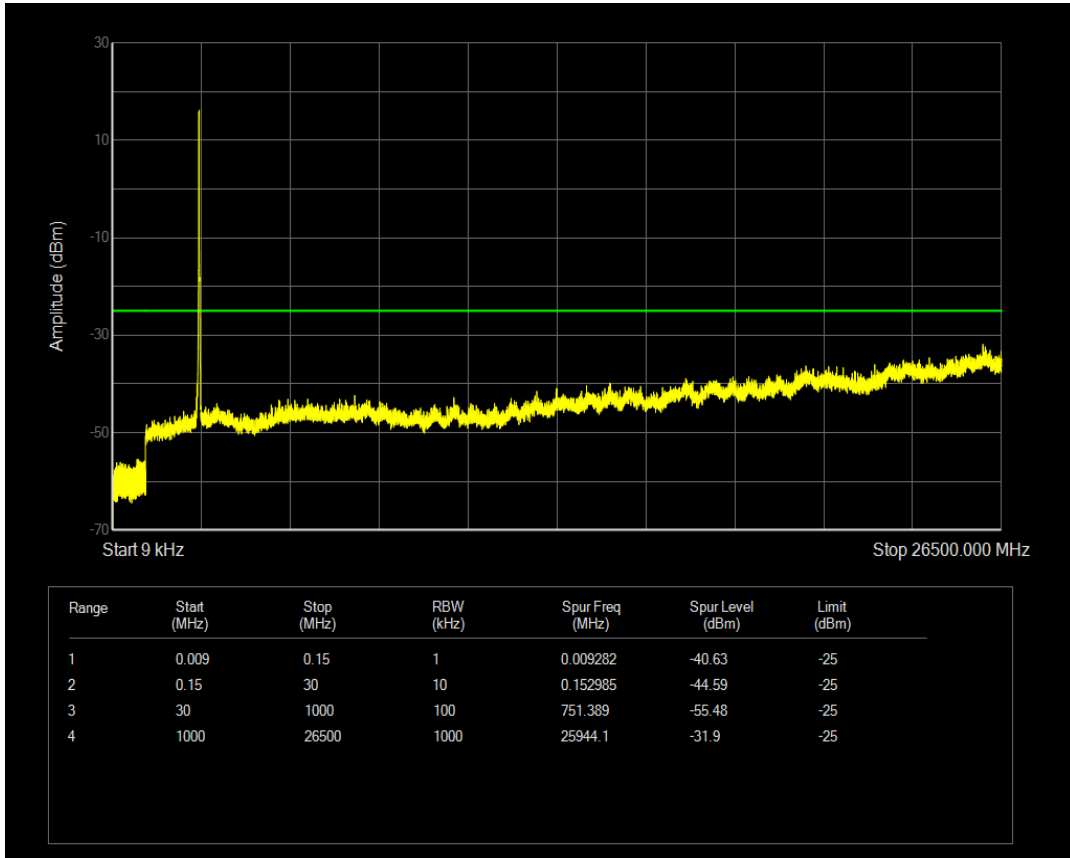

Band41 QPSK BW=20MHz Channel=40140 RB Size=1 Position=#0

Band41 16QAM BW=20MHz Channel=40140 RB Size=1 Position=#0

Band41 QPSK BW=20MHz Channel=40640 RB Size=1 Position=#0

Band41 QPSK BW=20MHz Channel=40640 RB Size=100 Position=#0