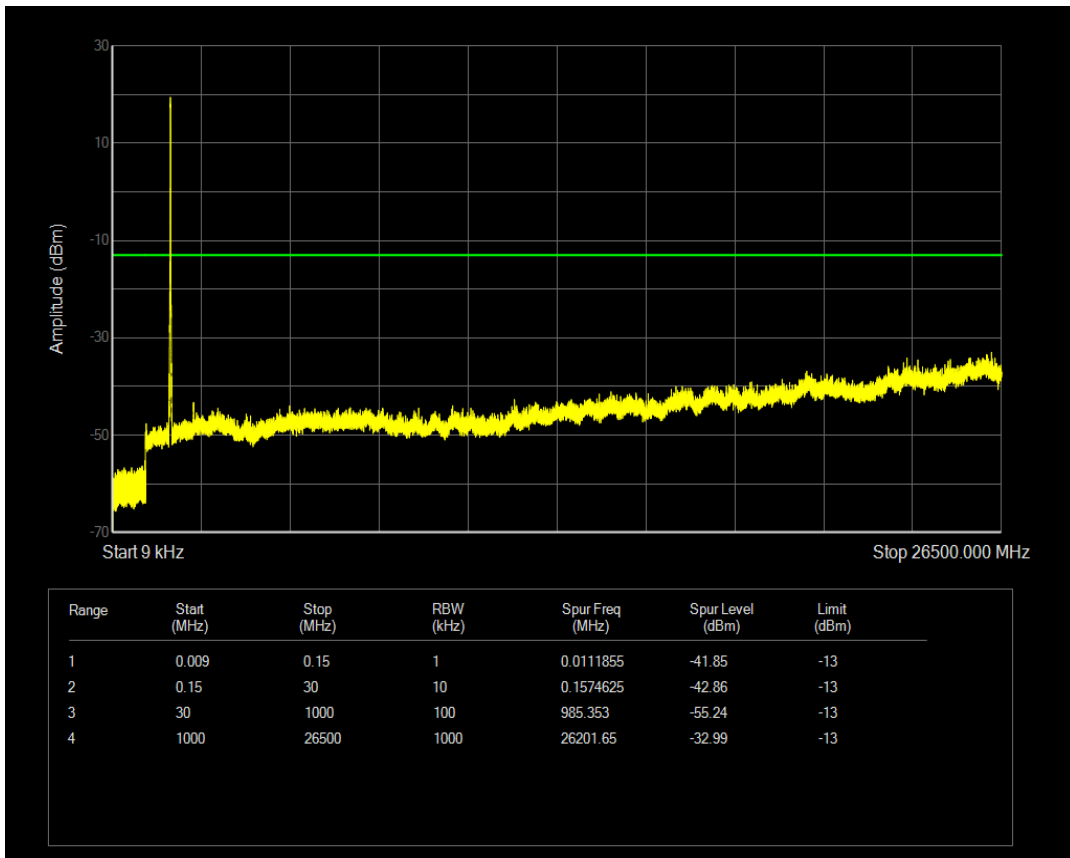

Band66 QPSK BW=15MHz Channel=132322 RB Size=75 Position=#0

Band66 QPSK BW=15MHz Channel=132597 RB Size=1 Position=#0