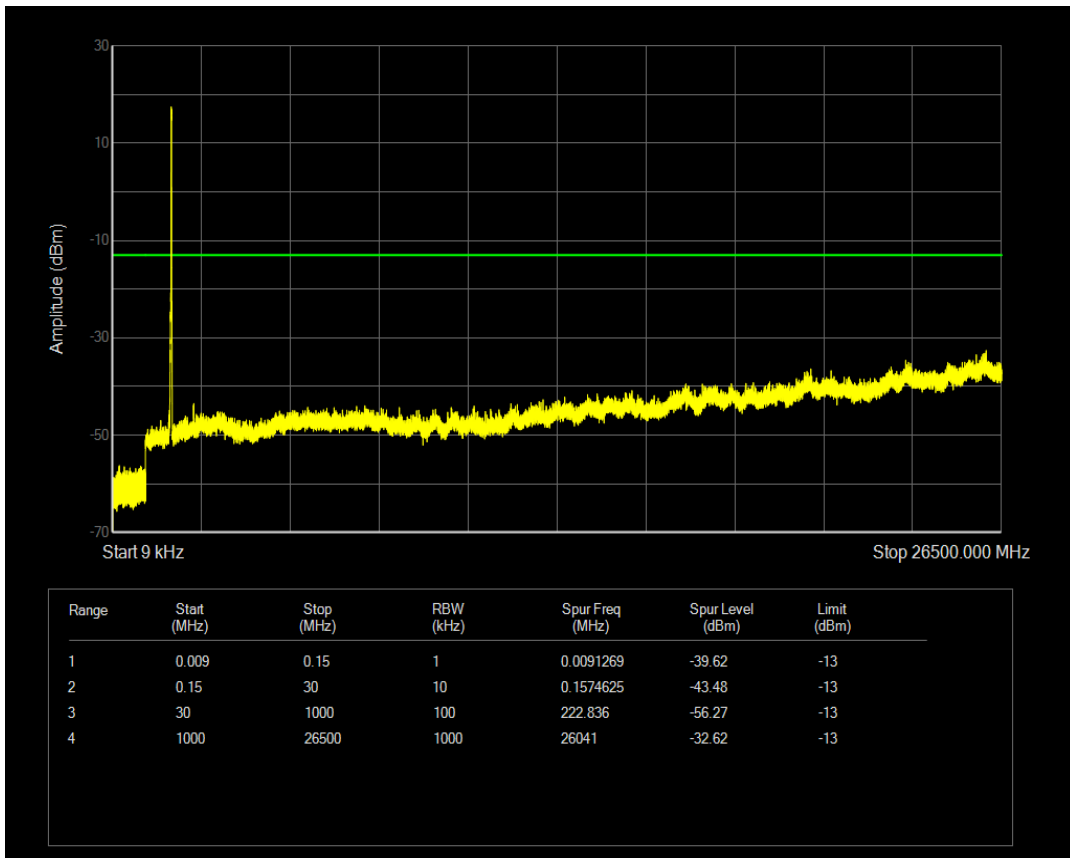

Band66 QPSK BW=20MHz Channel=132572 RB Size=100 Position=#0

Band66 16QAM BW=20MHz Channel=132572 RB Size=1 Position=#0