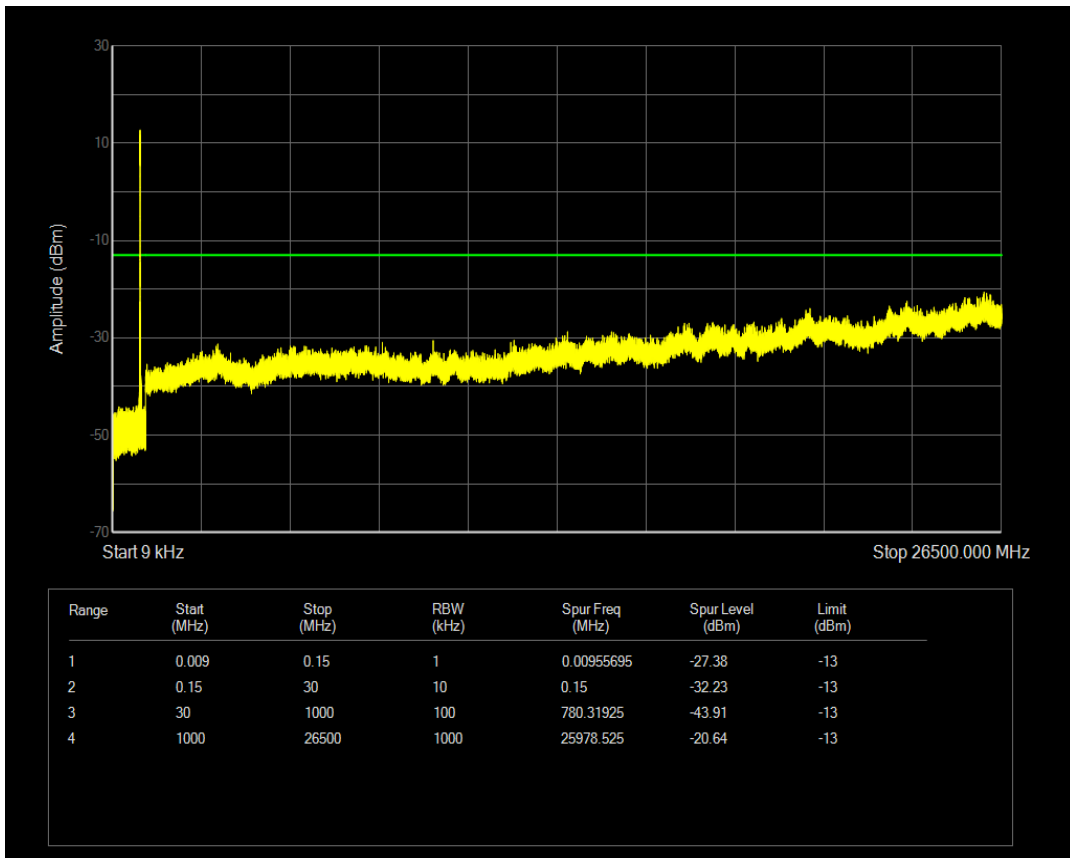

Band5 QPSK BW=10MHz Channel=20450 RB Size=1 Position=#0

Band5 QPSK BW=10MHz Channel=20450 RB Size=50 Position=#0

Band5 16QAM BW=10MHz Channel=20450 RB Size=1 Position=#0

Band5 QPSK BW=10MHz Channel=20525 RB Size=1 Position=#0

Band5 QPSK BW=10MHz Channel=20525 RB Size=50 Position=#0

Band5 16QAM BW=10MHz Channel=20525 RB Size=1 Position=#0

Band5 QPSK BW=10MHz Channel=20600 RB Size=1 Position=#0

Band5 QPSK BW=10MHz Channel=20600 RB Size=50 Position=#0