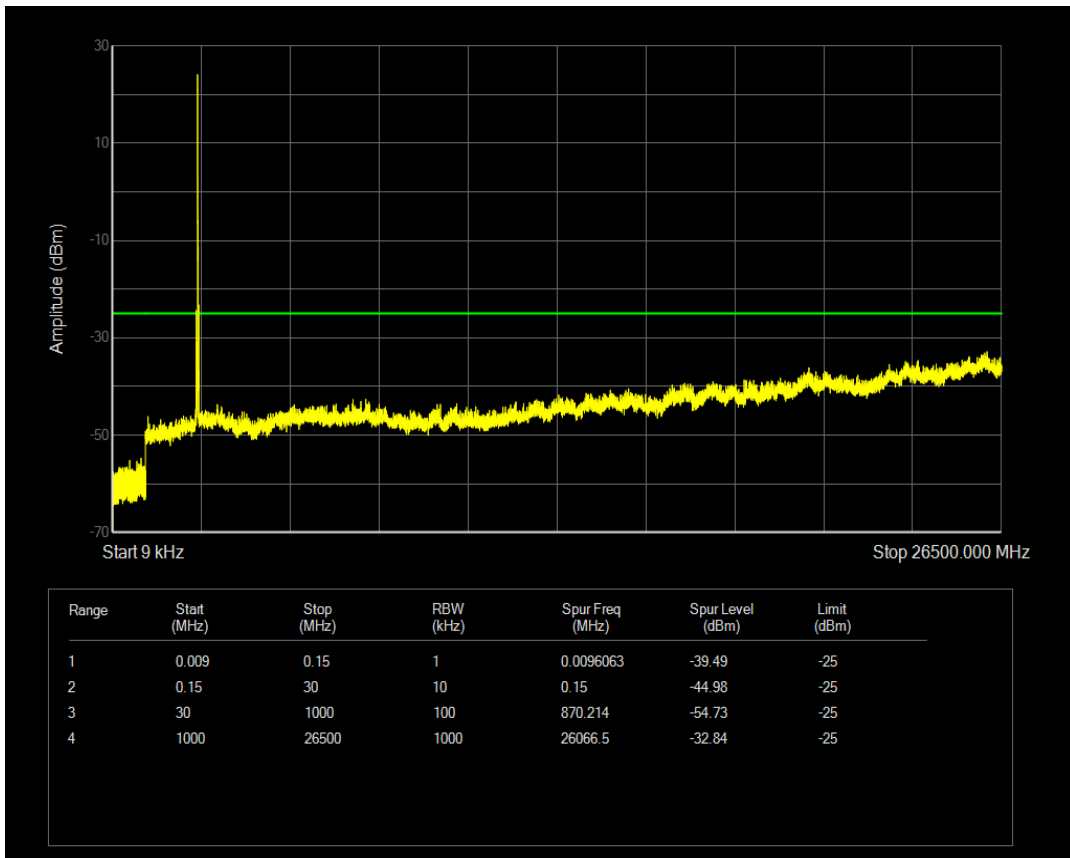

Band7 QPSK BW=20MHz Channel=21350 RB Size=1 Position=#0

Band7 QPSK BW=20MHz Channel=21350 RB Size=100 Position=#0