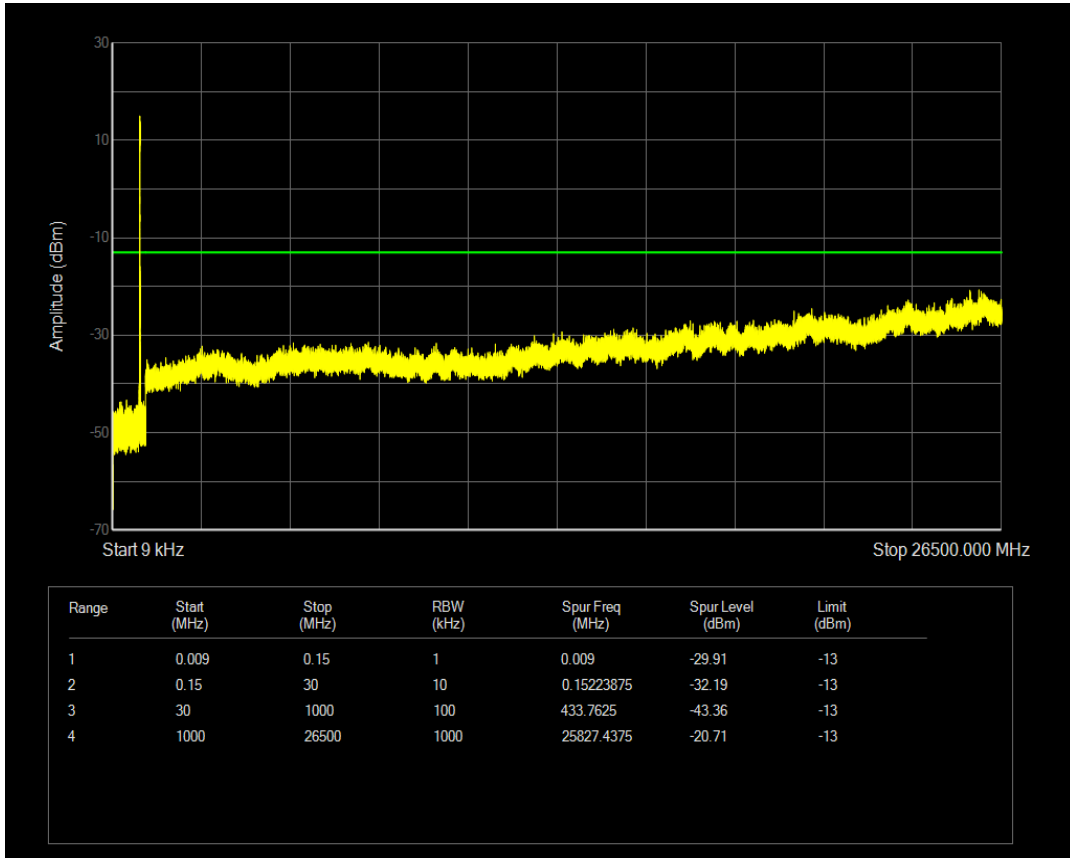

Band5 QPSK BW=5MHz Channel=20425 RB Size=1 Position=#0

Band5 QPSK BW=5MHz Channel=20425 RB Size=25 Position=#0

Band5 16QAM BW=5MHz Channel=20425 RB Size=1 Position=#0

Band5 16QAM BW=5MHz Channel=20425 RB Size=25 Position=#0