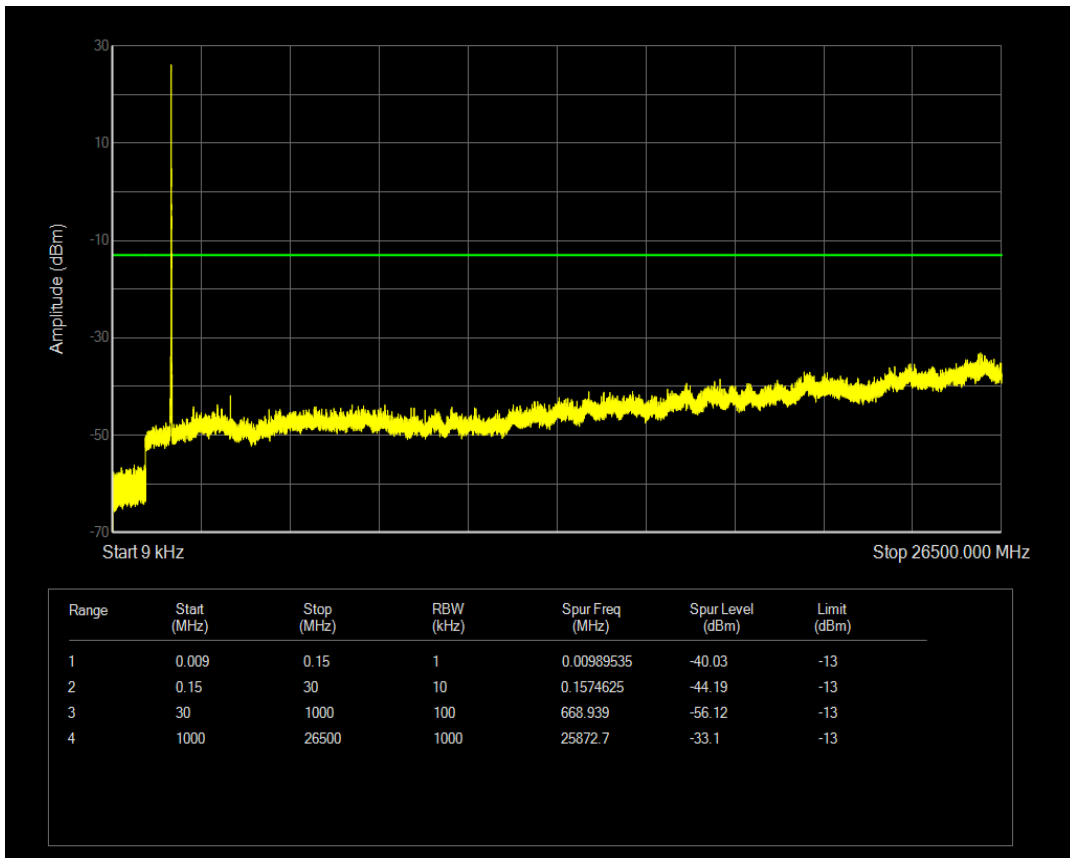

Band66 16QAM BW=15MHz Channel=132597 RB Size=1 Position=#0

Band66 QPSK BW=20MHz Channel=132072 RB Size=1 Position=#0