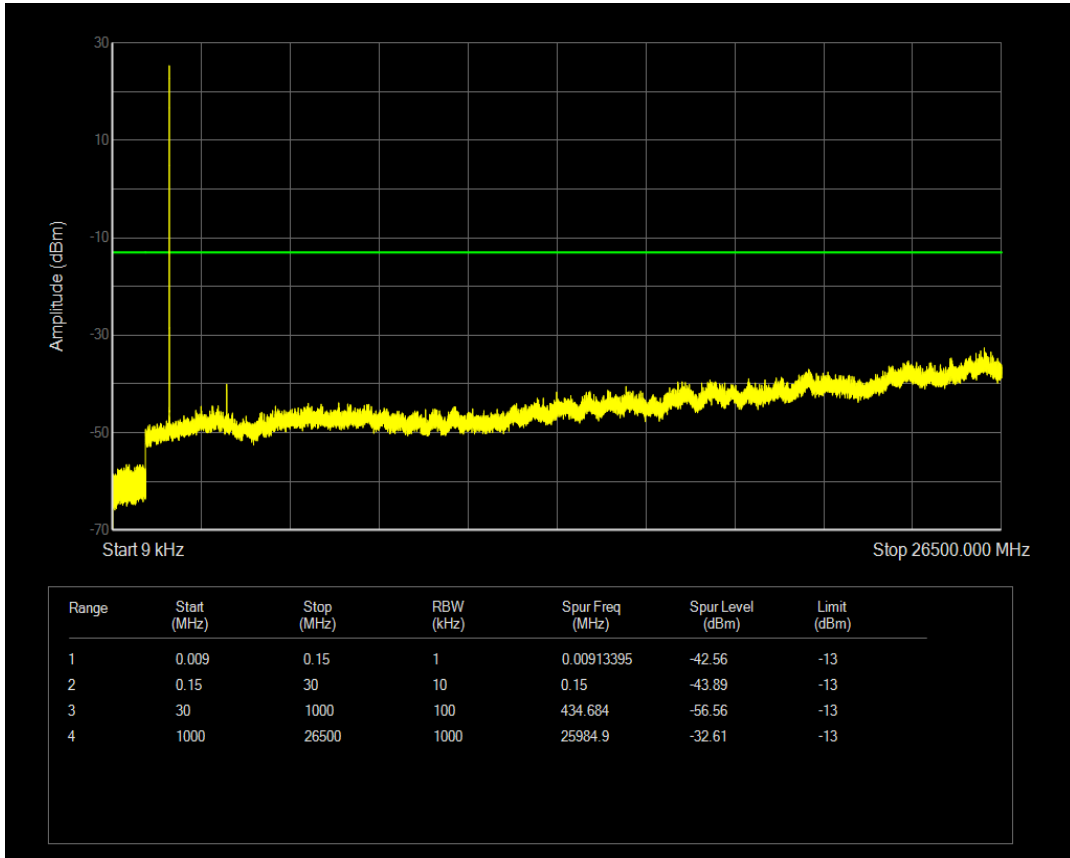

Band66 QPSK BW=1.4MHz Channel=131979 RB Size=1 Position=#0

Band66 QPSK BW=1.4MHz Channel=131979 RB Size=6 Position=#0