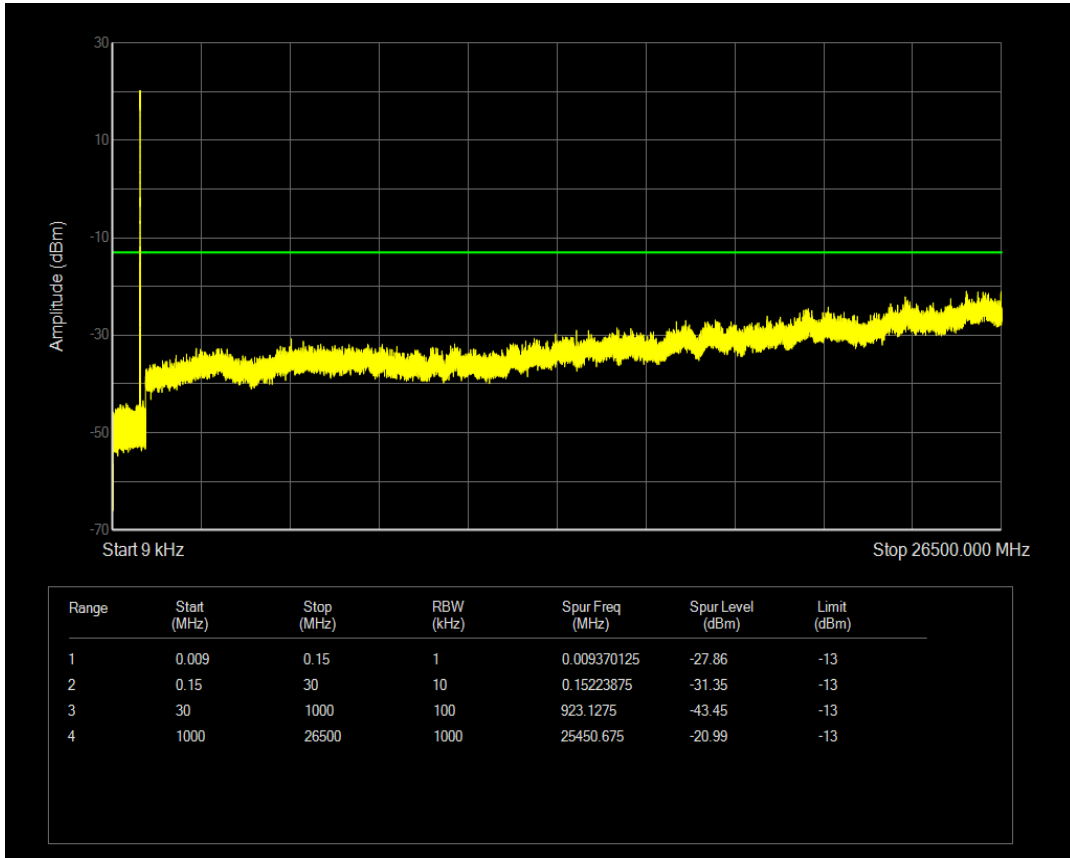

Band5 QPSK BW=1.4MHz Channel=20407 RB Size=1 Position=#0

Band5 QPSK BW=1.4MHz Channel=20407 RB Size=6 Position=#0

Band5 16QAM BW=1.4MHz Channel=20407 RB Size=1 Position=#0

Band5 16QAM BW=1.4MHz Channel=20407 RB Size=6 Position=#0

Band5 QPSK BW=1.4MHz Channel=20525 RB Size=1 Position=#0

Band5 QPSK BW=1.4MHz Channel=20525 RB Size=6 Position=#0

Band5 16QAM BW=1.4MHz Channel=20525 RB Size=1 Position=#0

Band5 16QAM BW=1.4MHz Channel=20525 RB Size=6 Position=#0