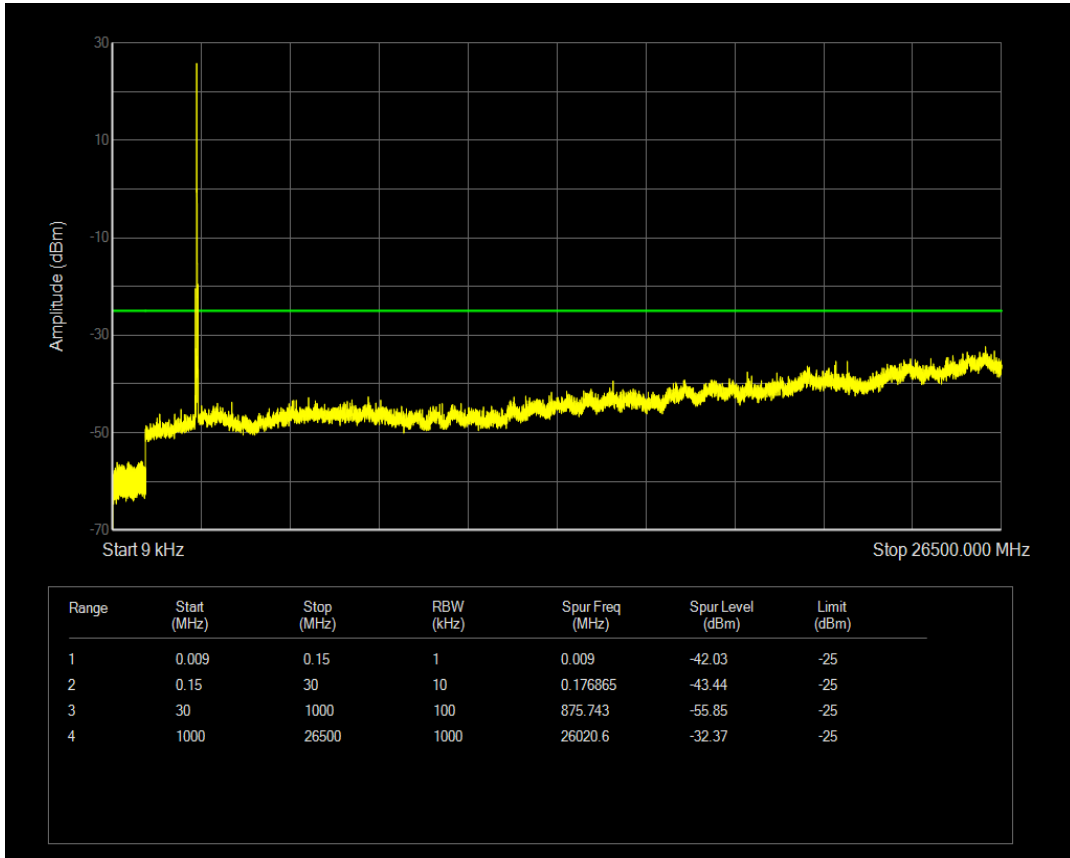

Band7 QPSK BW=15MHz Channel=21375 RB Size=1 Position=#0

Band7 16QAM BW=15MHz Channel=21375 RB Size=1 Position=#0

Band7 QPSK BW=20MHz Channel=20850 RB Size=1 Position=#0

Band7 QPSK BW=20MHz Channel=20850 RB Size=100 Position=#0

Band7 16QAM BW=20MHz Channel=20850 RB Size=1 Position=#0

Band7 QPSK BW=20MHz Channel=21100 RB Size=1 Position=#0

Band7 QPSK BW=20MHz Channel=21100 RB Size=100 Position=#0

Band7 16QAM BW=20MHz Channel=21100 RB Size=1 Position=#0