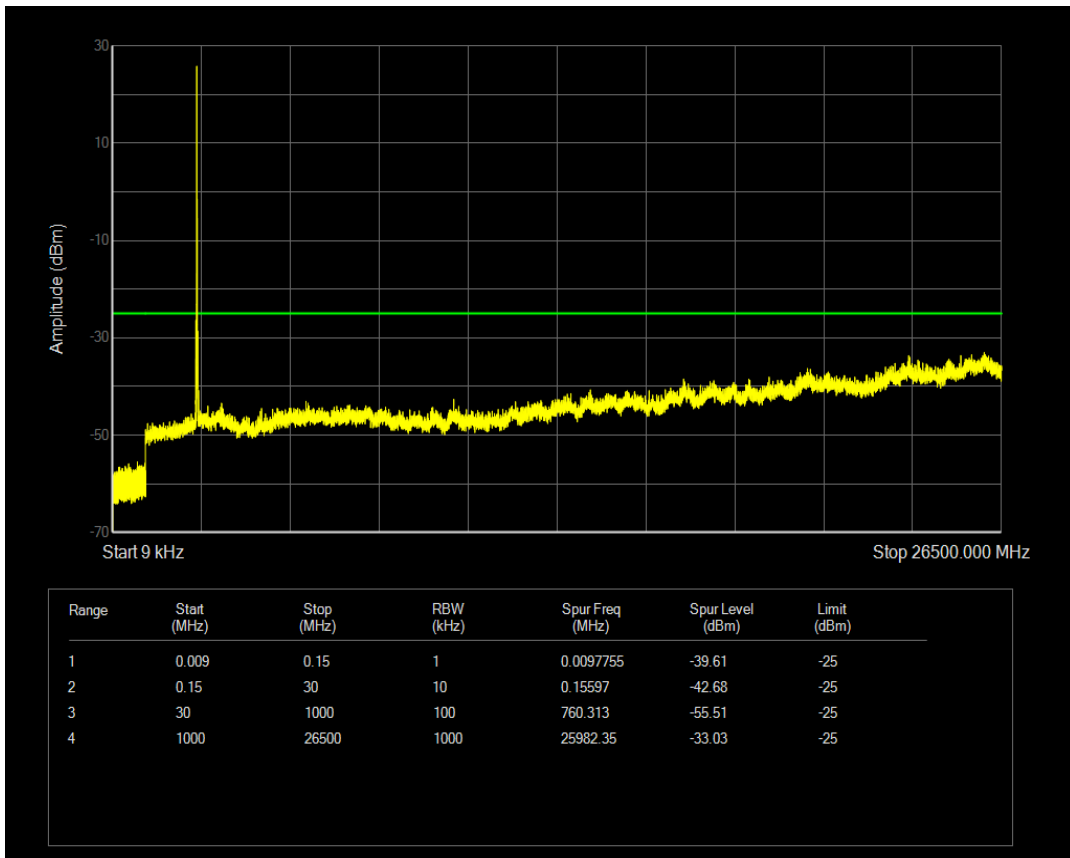

Band7 16QAM BW=15MHz Channel=21100 RB Size=1 Position=#0

Band7 QPSK BW=15MHz Channel=21375 RB Size=75 Position=#0