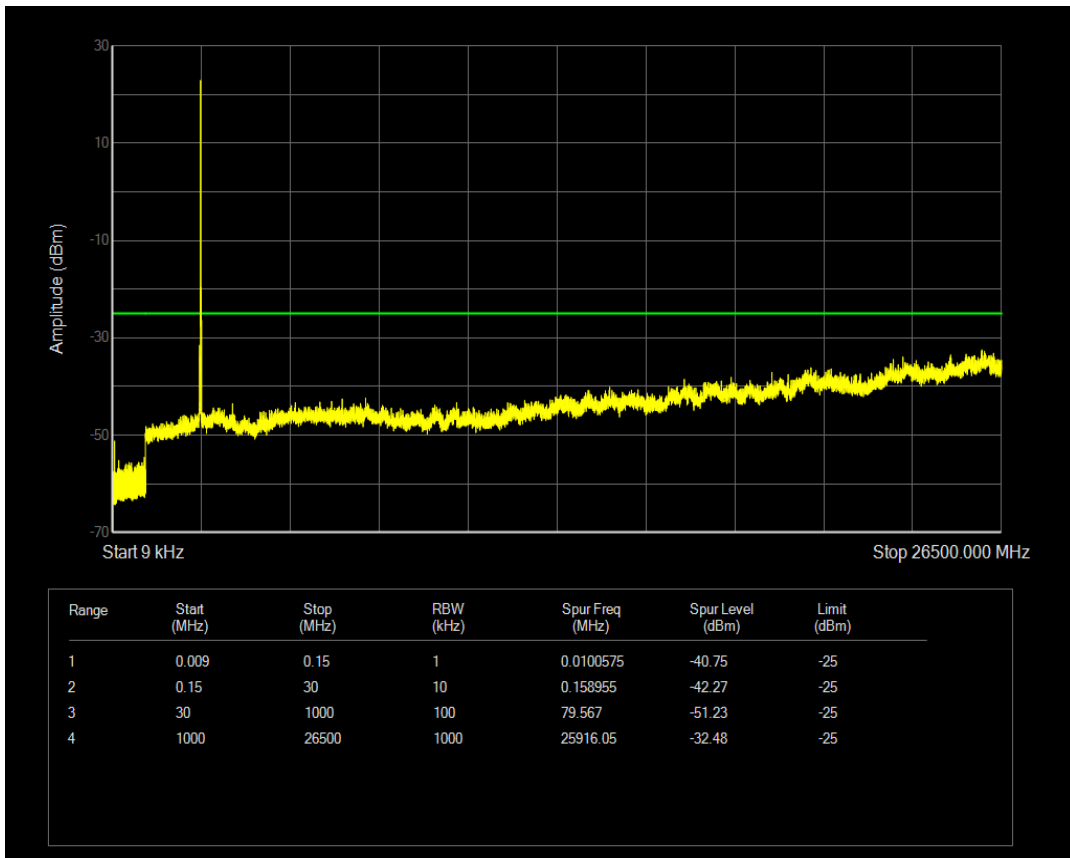

Band41 16QAM BW=15MHz Channel=41165 RB Size=1 Position=#0

Band41 QPSK BW=20MHz Channel=40140 RB Size=100 Position=#0