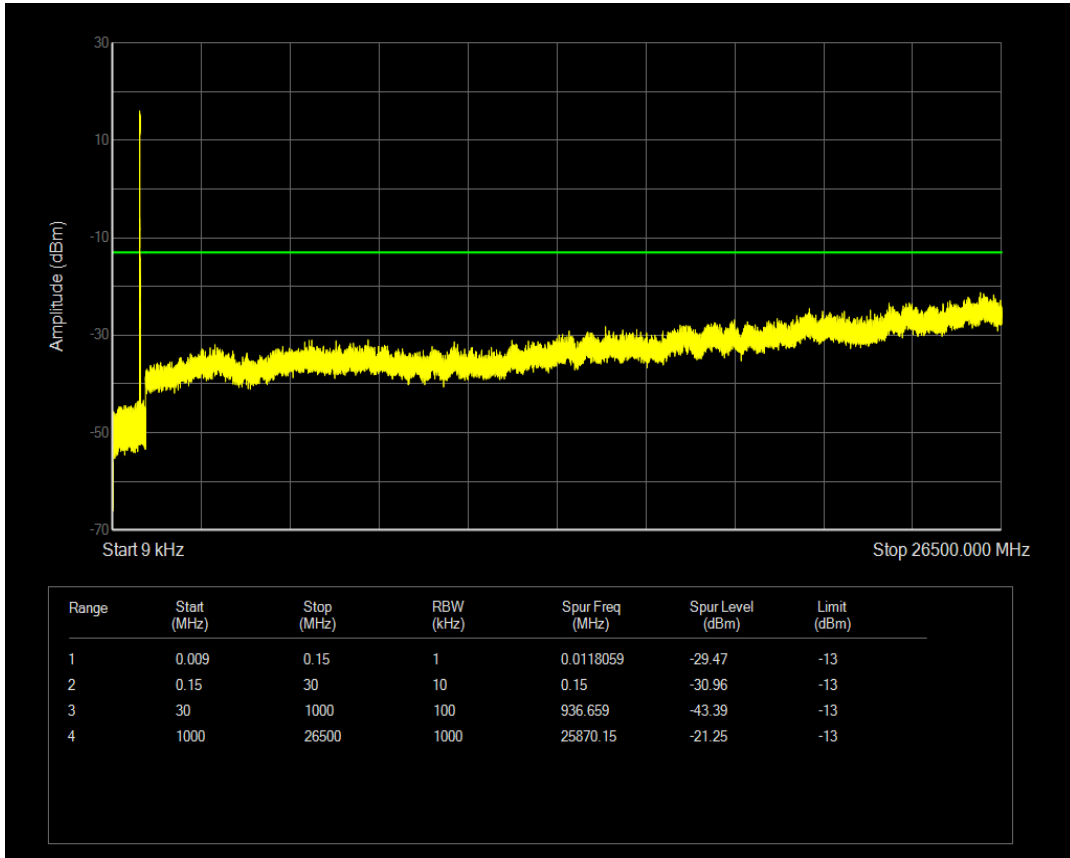

Band5 QPSK BW=3MHz Channel=20415 RB Size=1 Position=#0

Band5 QPSK BW=3MHz Channel=20415 RB Size=15 Position=#0

Band5 16QAM BW=3MHz Channel=20415 RB Size=1 Position=#0

Band5 16QAM BW=3MHz Channel=20415 RB Size=15 Position=#0