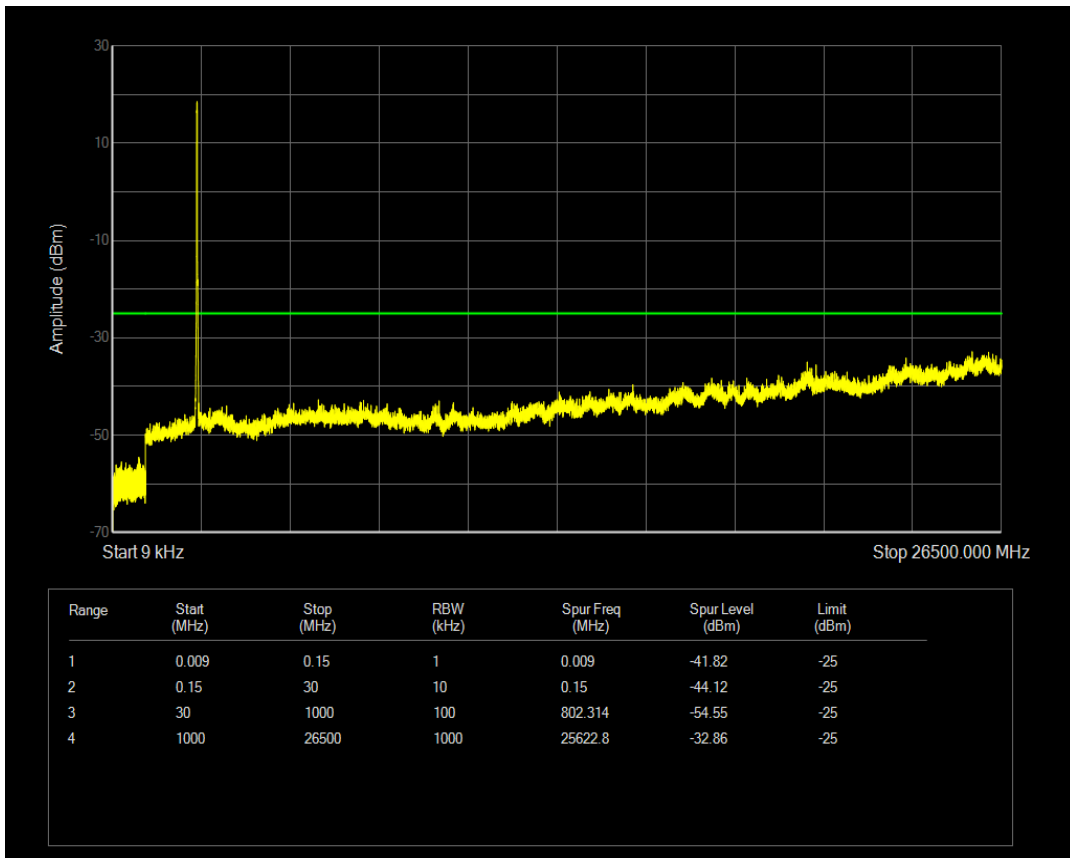

Band7 QPSK BW=15MHz Channel=21375 RB Size=1 Position=#0

Band7 16QAM BW=15MHz Channel=21375 RB Size=1 Position=#0

Band7 QPSK BW=20MHz Channel=20850 RB Size=1 Position=#0

Band7 QPSK BW=20MHz Channel=20850 RB Size=100 Position=#0

Band7 16QAM BW=20MHz Channel=20850 RB Size=1 Position=#0

Band7 QPSK BW=20MHz Channel=21100 RB Size=1 Position=#0

Band7 QPSK BW=20MHz Channel=21100 RB Size=100 Position=#0

Band7 16QAM BW=20MHz Channel=21100 RB Size=1 Position=#0