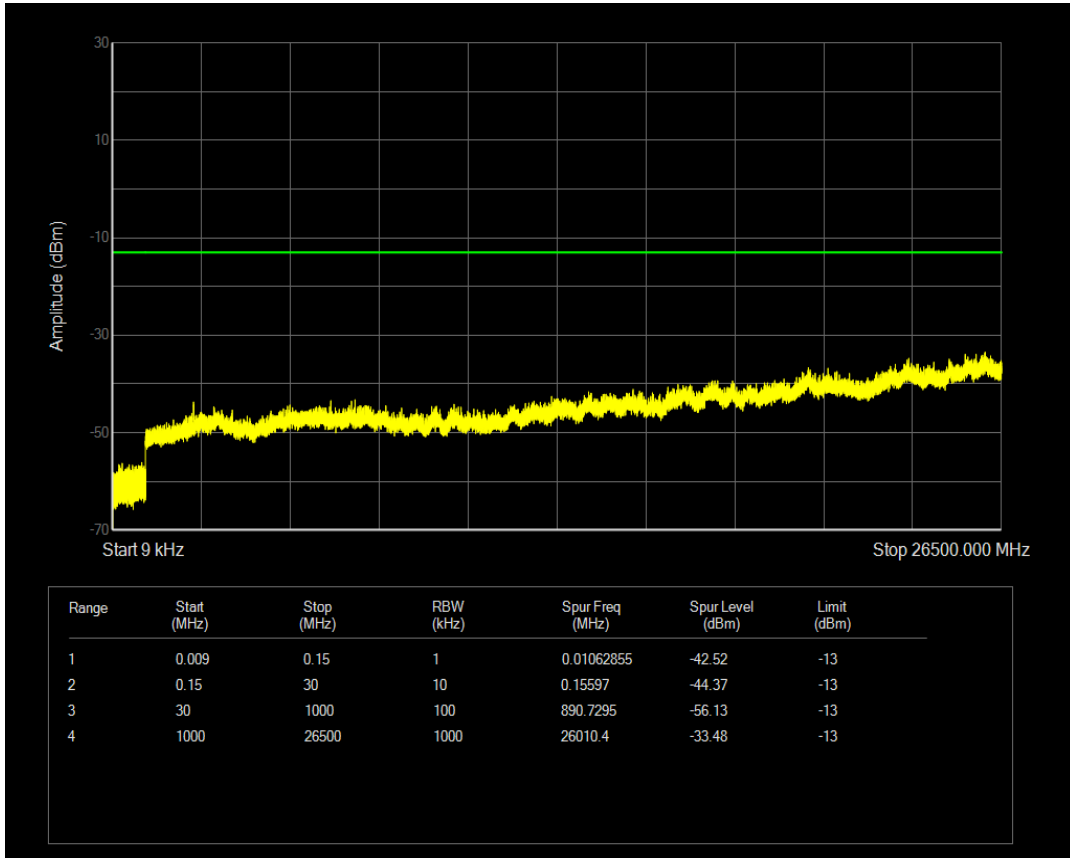

Band66 QPSK BW=20MHz Channel=132072 RB Size=100 Position=#0

Band66 16QAM BW=20MHz Channel=132072 RB Size=1 Position=#0

Band66 QPSK BW=20MHz Channel=132322 RB Size=1 Position=#0

Band66 QPSK BW=20MHz Channel=132322 RB Size=100 Position=#0