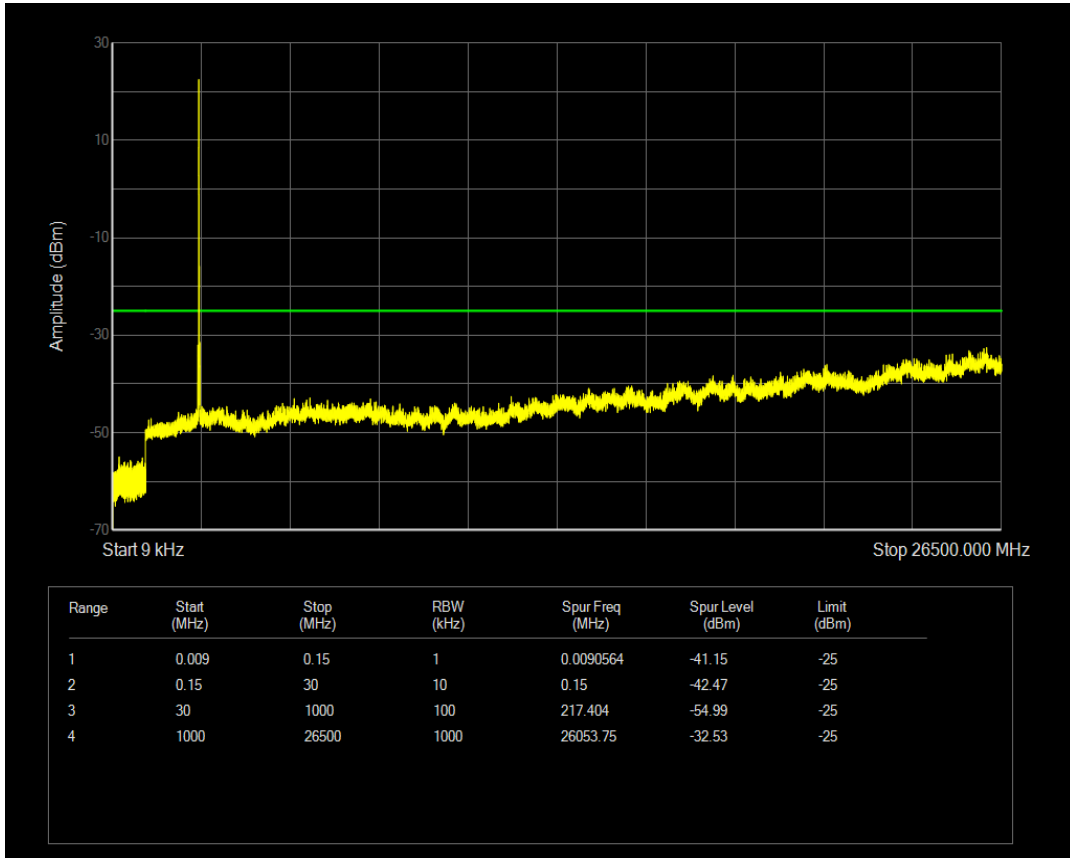

Band41 16QAM BW=15MHz Channel=40115 RB Size=1 Position=#0

Band41 QPSK BW=15MHz Channel=40640 RB Size=1 Position=#0

Band41 QPSK BW=15MHz Channel=40640 RB Size=75 Position=#0

Band41 16QAM BW=15MHz Channel=40640 RB Size=1 Position=#0