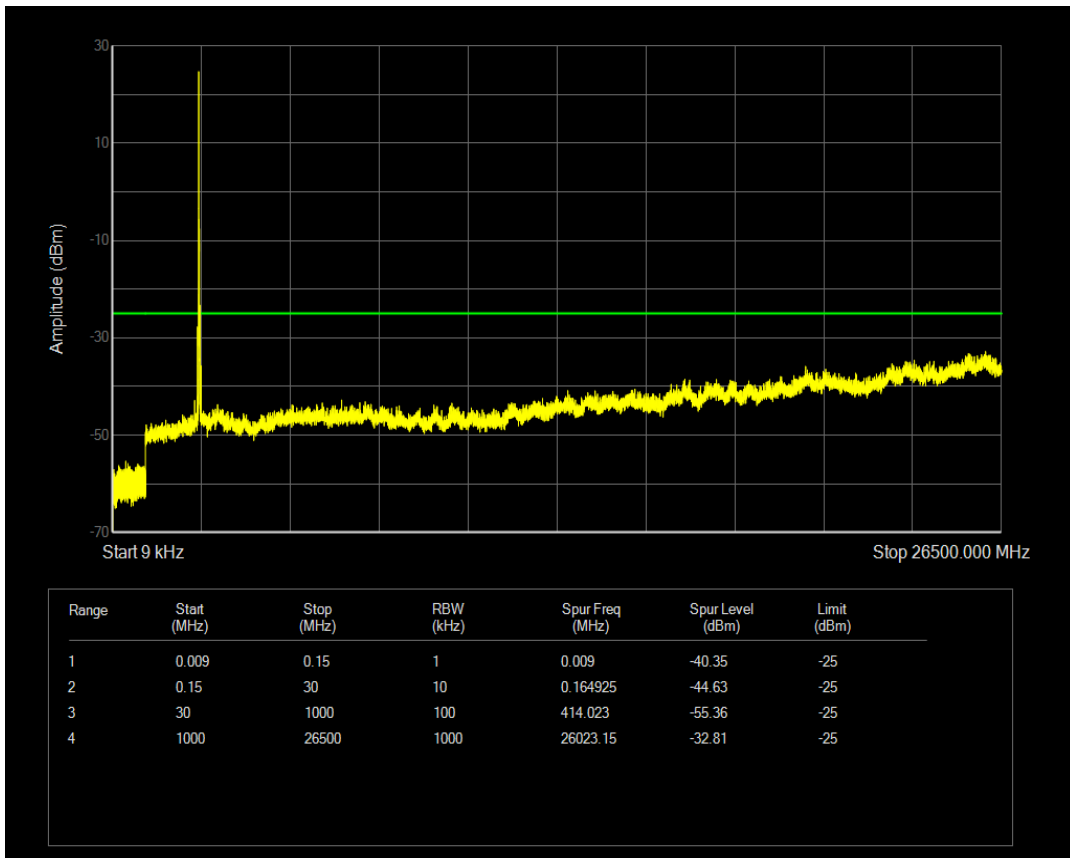

Band41 QPSK BW=20MHz Channel=40640 RB Size=1 Position=#0

Band41 QPSK BW=20MHz Channel=40640 RB Size=100 Position=#0