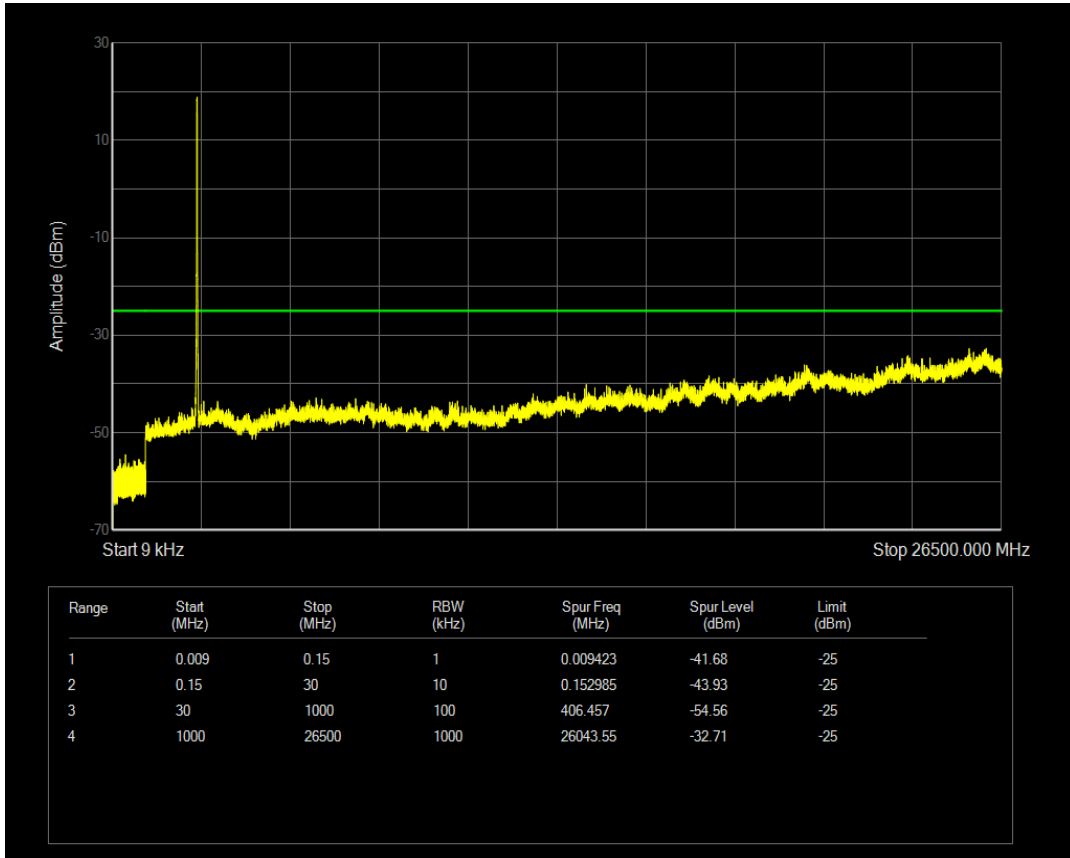

Band7 QPSK BW=15MHz Channel=21100 RB Size=75 Position=#0

Band7 16QAM BW=15MHz Channel=21100 RB Size=1 Position=#0