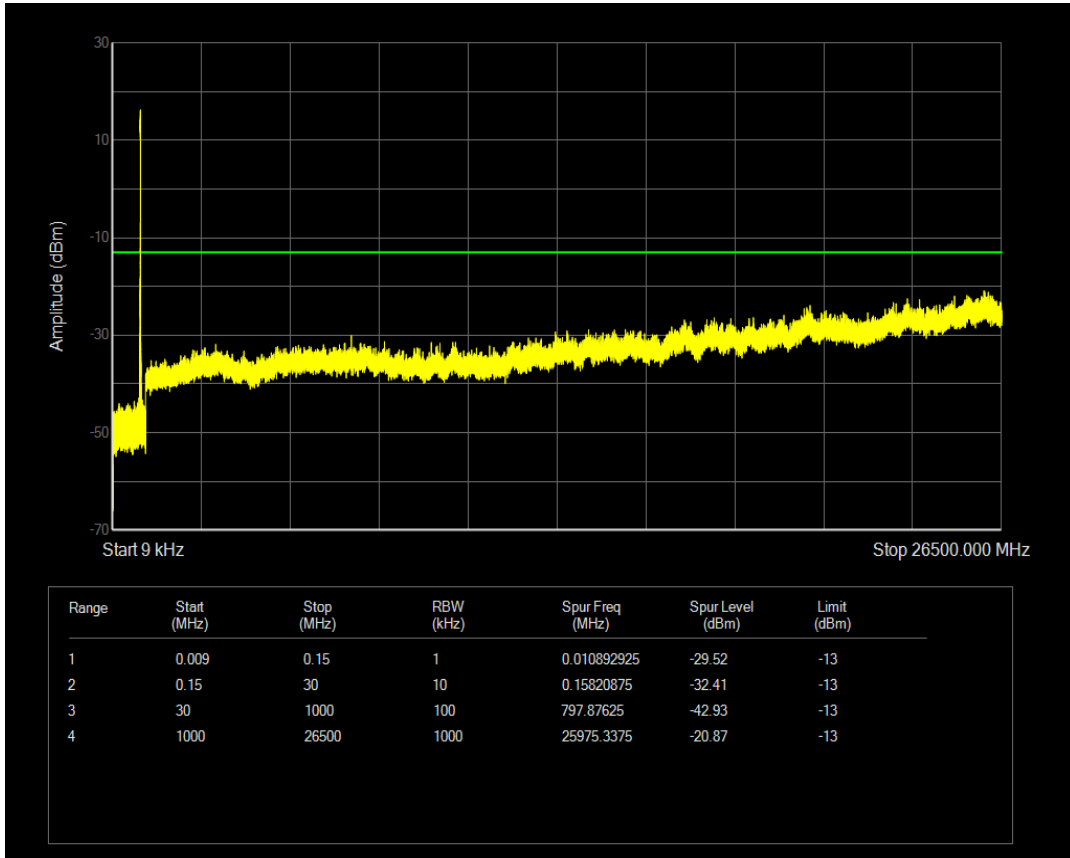

Band5 QPSK BW=3MHz Channel=20635 RB Size=1 Position=#0

Band5 QPSK BW=3MHz Channel=20635 RB Size=15 Position=#0

Band5 16QAM BW=3MHz Channel=20635 RB Size=1 Position=#0

Band5 16QAM BW=3MHz Channel=20635 RB Size=15 Position=#0