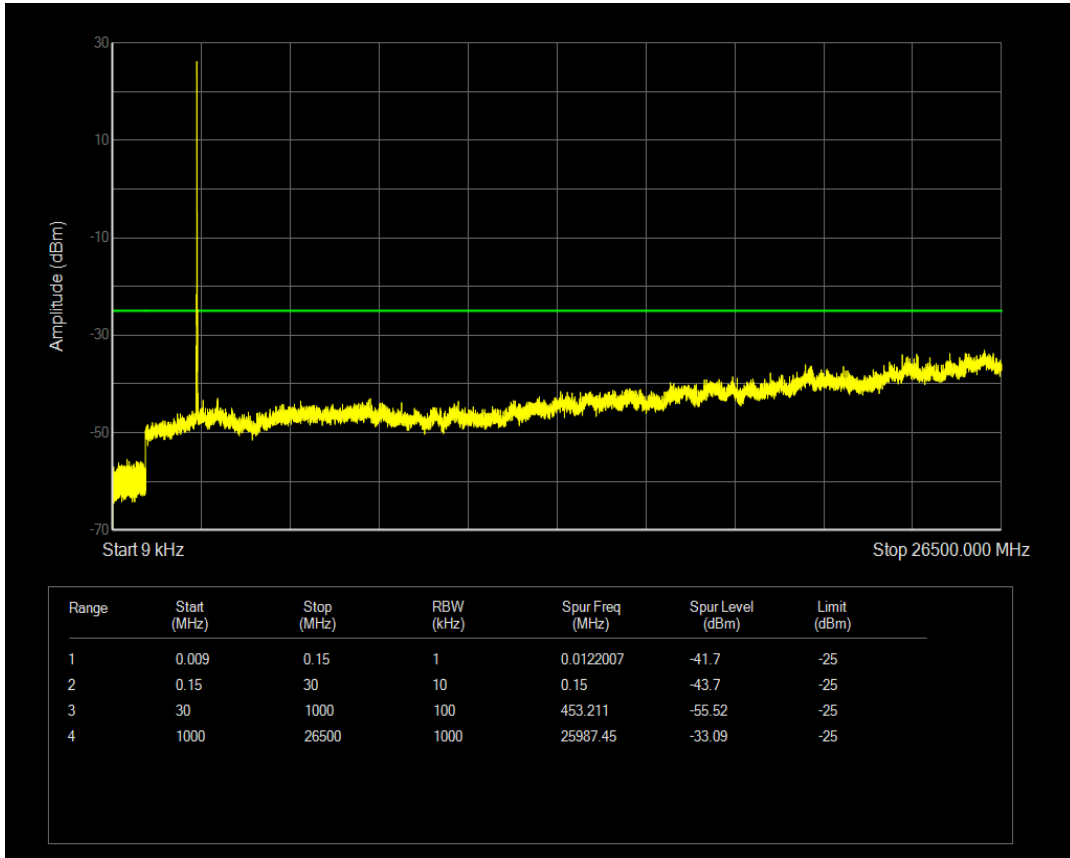

Band7 16QAM BW=10MHz Channel=21100 RB Size=1 Position=#0

Band7 QPSK BW=10MHz Channel=21400 RB Size=1 Position=#0