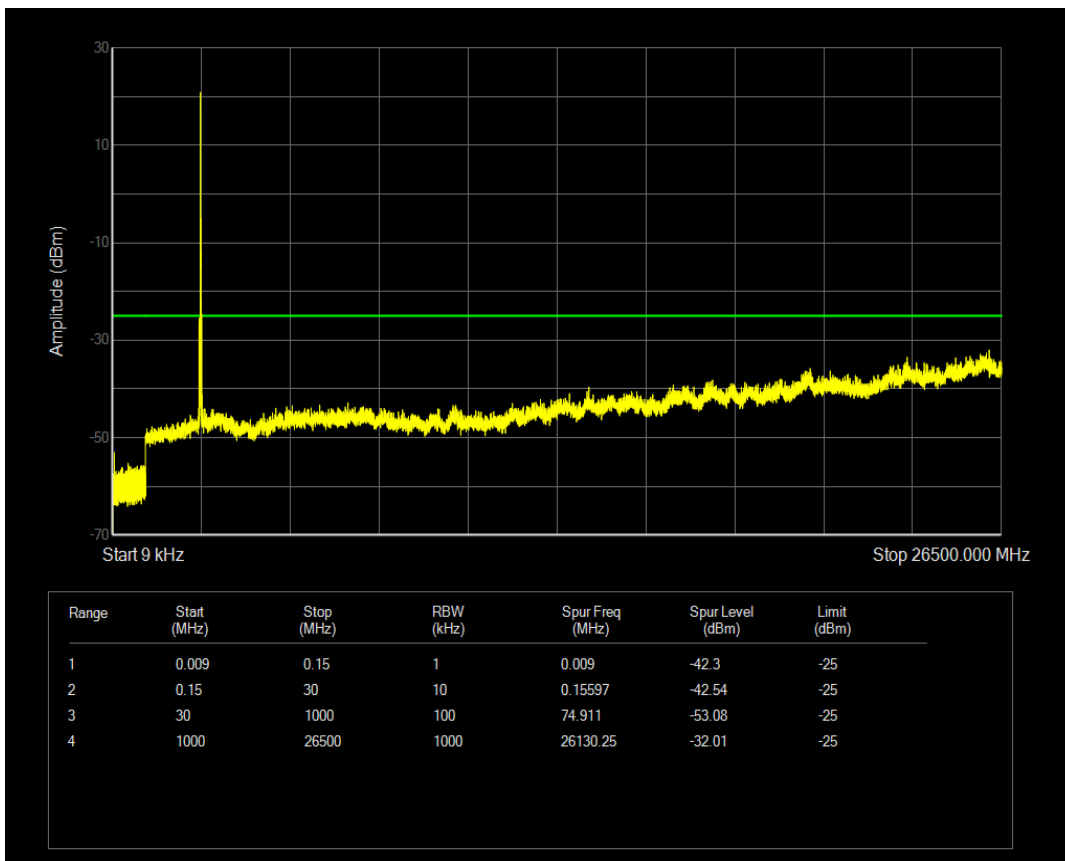

Band41 16QAM BW=20MHz Channel=40640 RB Size=1 Position=#0

Band41 QPSK BW=20MHz Channel=41140 RB Size=1 Position=#0

Band41 QPSK BW=20MHz Channel=41140 RB Size=100 Position=#0

Band41 16QAM BW=20MHz Channel=41140 RB Size=1 Position=#0

Band5 QPSK BW=1.4MHz Channel=20407 RB Size=1 Position=#0

Band5 QPSK BW=1.4MHz Channel=20407 RB Size=6 Position=#0

Band5 16QAM BW=1.4MHz Channel=20407 RB Size=1 Position=#0

Band5 16QAM BW=1.4MHz Channel=20407 RB Size=6 Position=#0