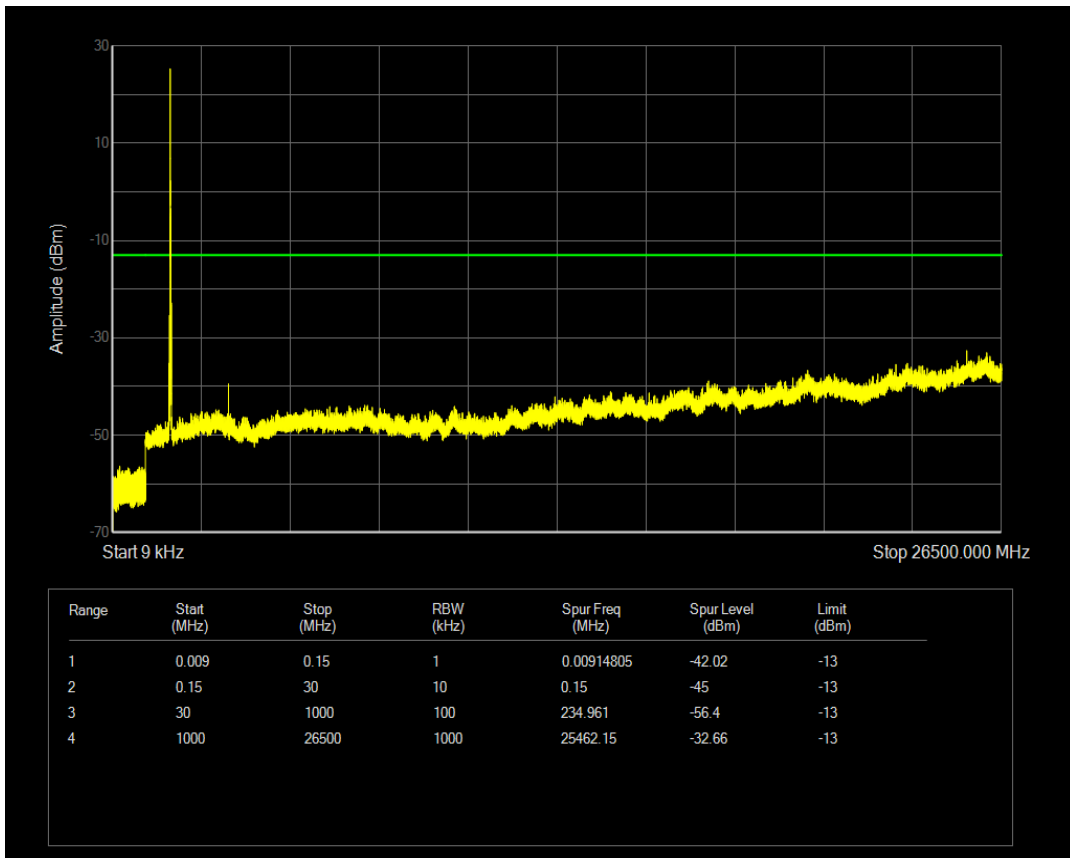

Band66 16QAM BW=20MHz Channel=132322 RB Size=1 Position=#0

Band66 QPSK BW=20MHz Channel=132572 RB Size=1 Position=#0