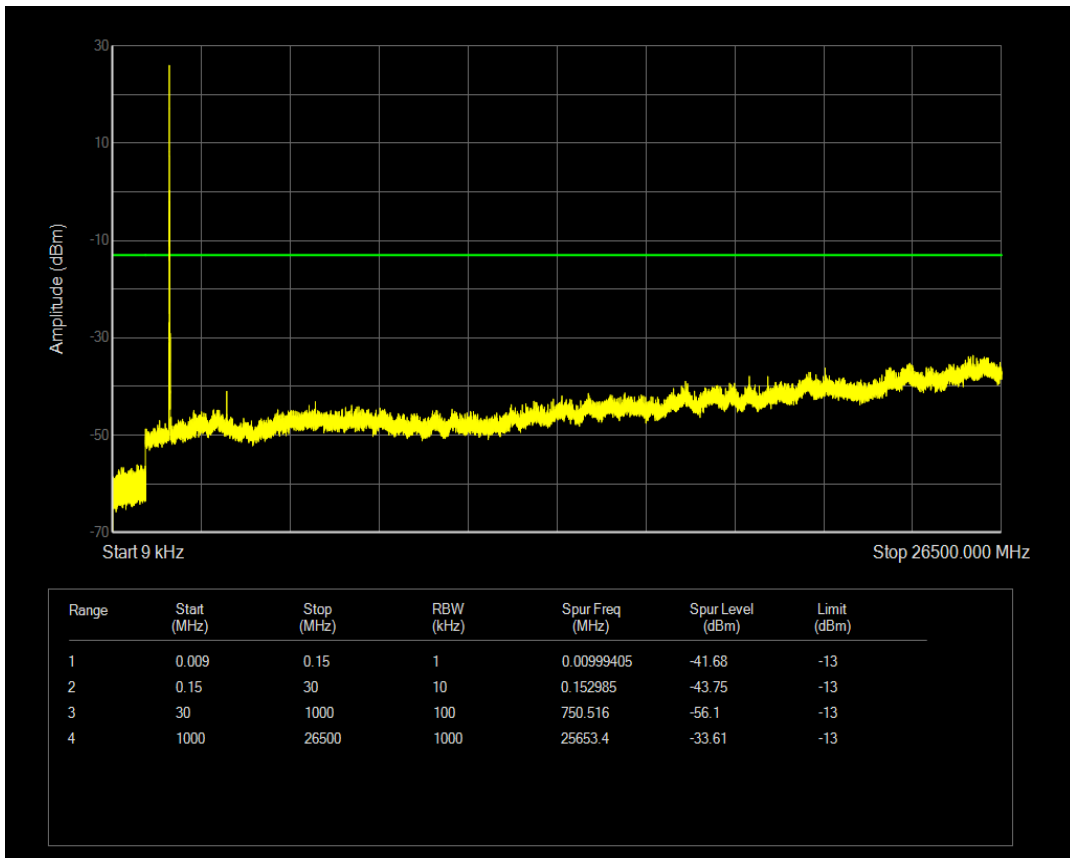

Band66 QPSK BW=15MHz Channel=132047 RB Size=1 Position=#0

Band66 QPSK BW=15MHz Channel=132047 RB Size=75 Position=#0