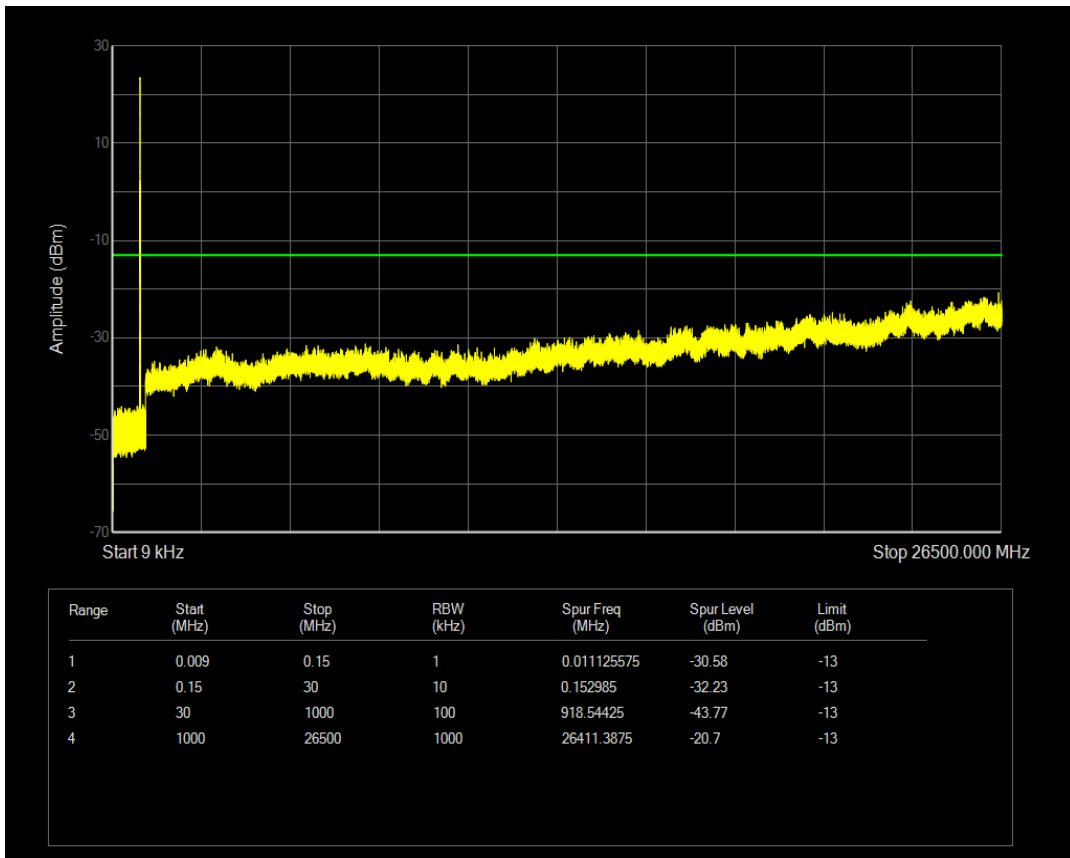

Band5 QPSK BW=1.4MHz Channel=20407 RB Size=1 Position=#0

Band5 QPSK BW=1.4MHz Channel=20407 RB Size=6 Position=#0

Band5 16QAM BW=1.4MHz Channel=20407 RB Size=1 Position=#0

Band5 16QAM BW=1.4MHz Channel=20407 RB Size=6 Position=#0

Band5 QPSK BW=1.4MHz Channel=20525 RB Size=1 Position=#0

Band5 QPSK BW=1.4MHz Channel=20525 RB Size=6 Position=#0

Band5 16QAM BW=1.4MHz Channel=20525 RB Size=1 Position=#0

Band5 16QAM BW=1.4MHz Channel=20525 RB Size=6 Position=#0