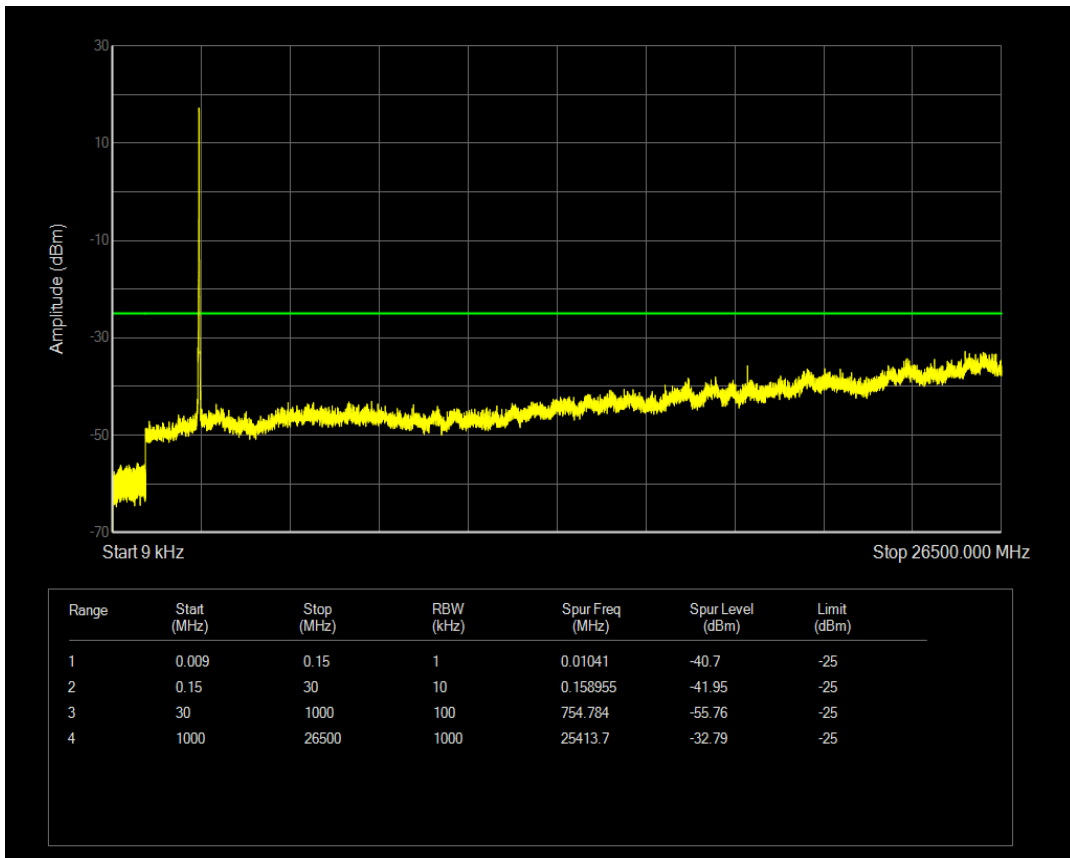

Band41 16QAM BW=15MHz Channel=40115 RB Size=1 Position=#0

Band41 QPSK BW=15MHz Channel=40640 RB Size=1 Position=#0

Band41 QPSK BW=15MHz Channel=40640 RB Size=75 Position=#0

Band41 16QAM BW=15MHz Channel=40640 RB Size=1 Position=#0