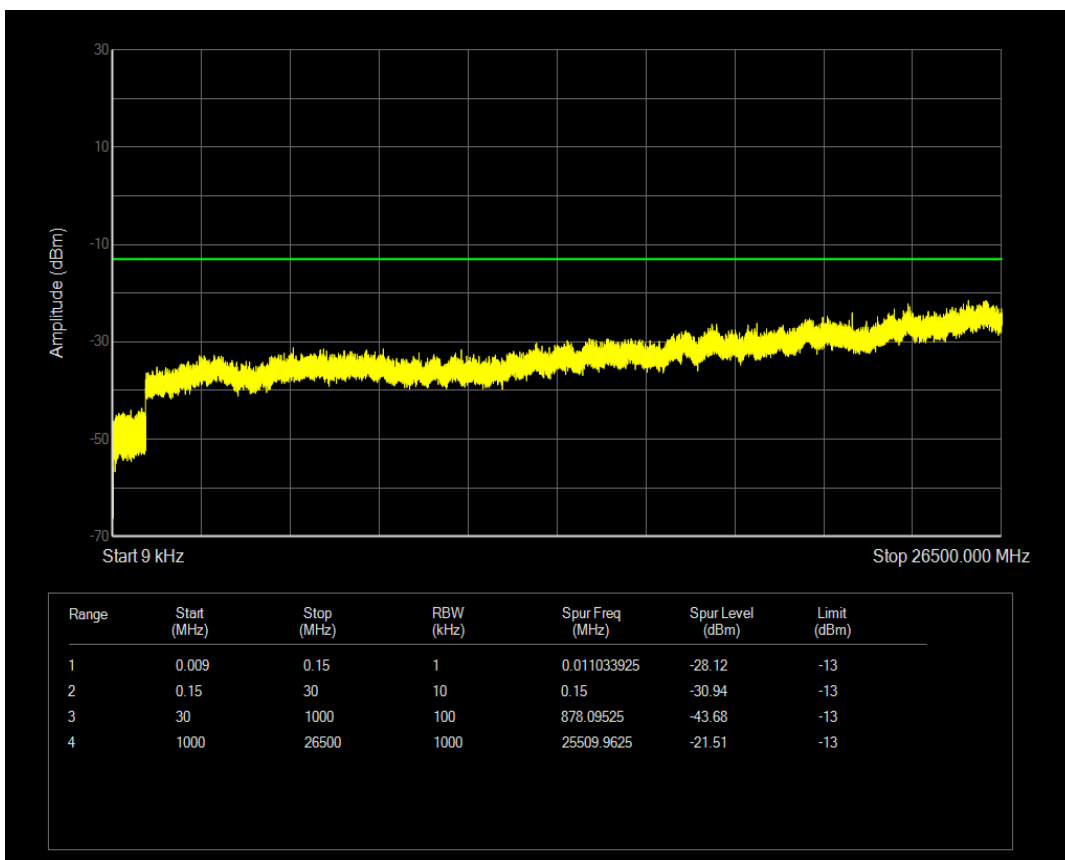

Band5 QPSK BW=1.4MHz Channel=20407 RB Size=1 Position=#0

Band5 QPSK BW=1.4MHz Channel=20407 RB Size=6 Position=#0