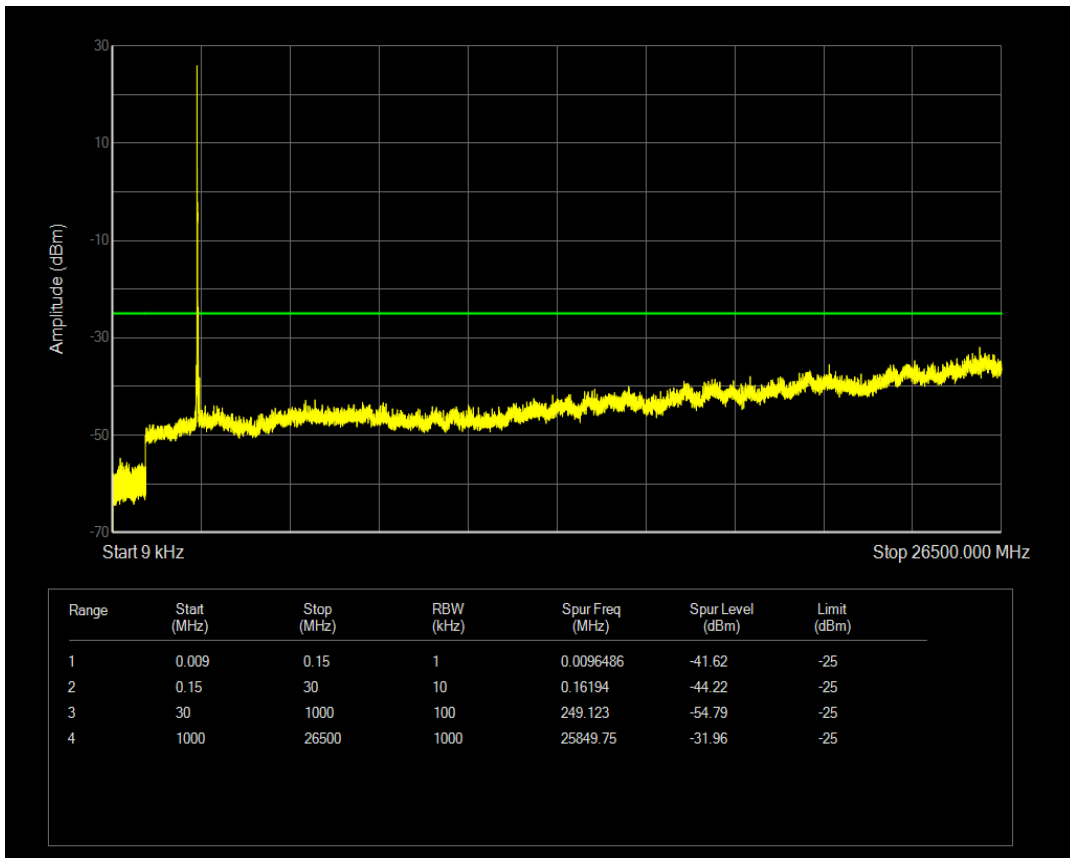

Band41 QPSK BW=20MHz Channel=40140 RB Size=1 Position=#0

Band41 16QAM BW=20MHz Channel=40140 RB Size=1 Position=#0