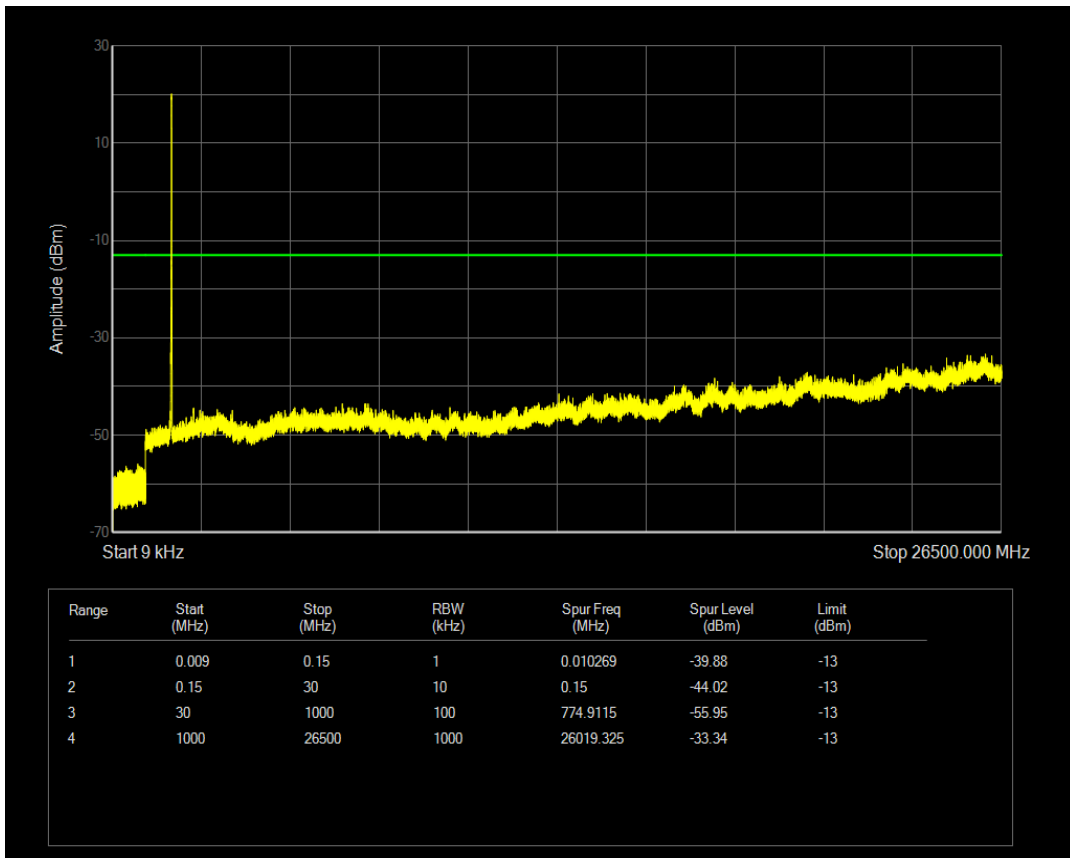

Band66 QPSK BW=10MHz Channel=132622 RB Size=50 Position=#0

Band66 16QAM BW=10MHz Channel=132622 RB Size=1 Position=#0