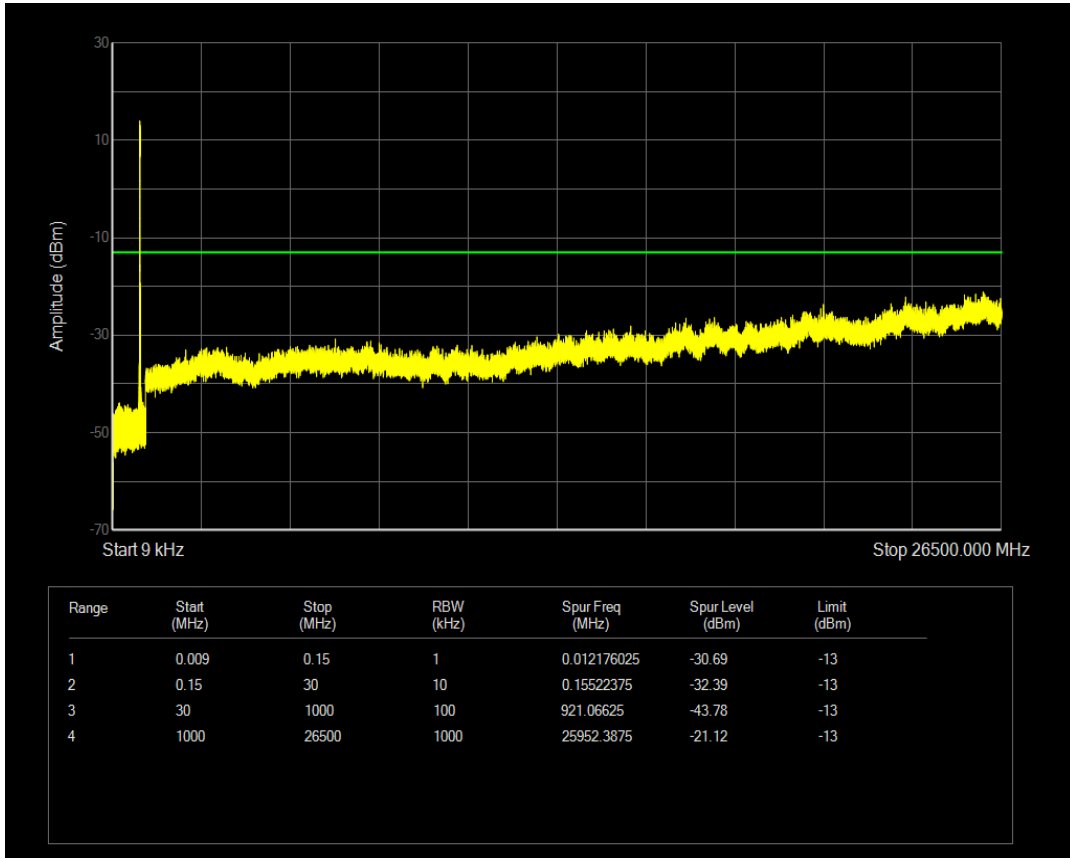

Band5 QPSK BW=5MHz Channel=20625 RB Size=1 Position=#0

Band5 QPSK BW=5MHz Channel=20625 RB Size=25 Position=#0

Band5 16QAM BW=5MHz Channel=20625 RB Size=1 Position=#0

Band5 16QAM BW=5MHz Channel=20625 RB Size=25 Position=#0

Band5 QPSK BW=10MHz Channel=20450 RB Size=1 Position=#0

Band5 QPSK BW=10MHz Channel=20450 RB Size=50 Position=#0

Band5 16QAM BW=10MHz Channel=20450 RB Size=1 Position=#0

Band5 QPSK BW=10MHz Channel=20525 RB Size=1 Position=#0