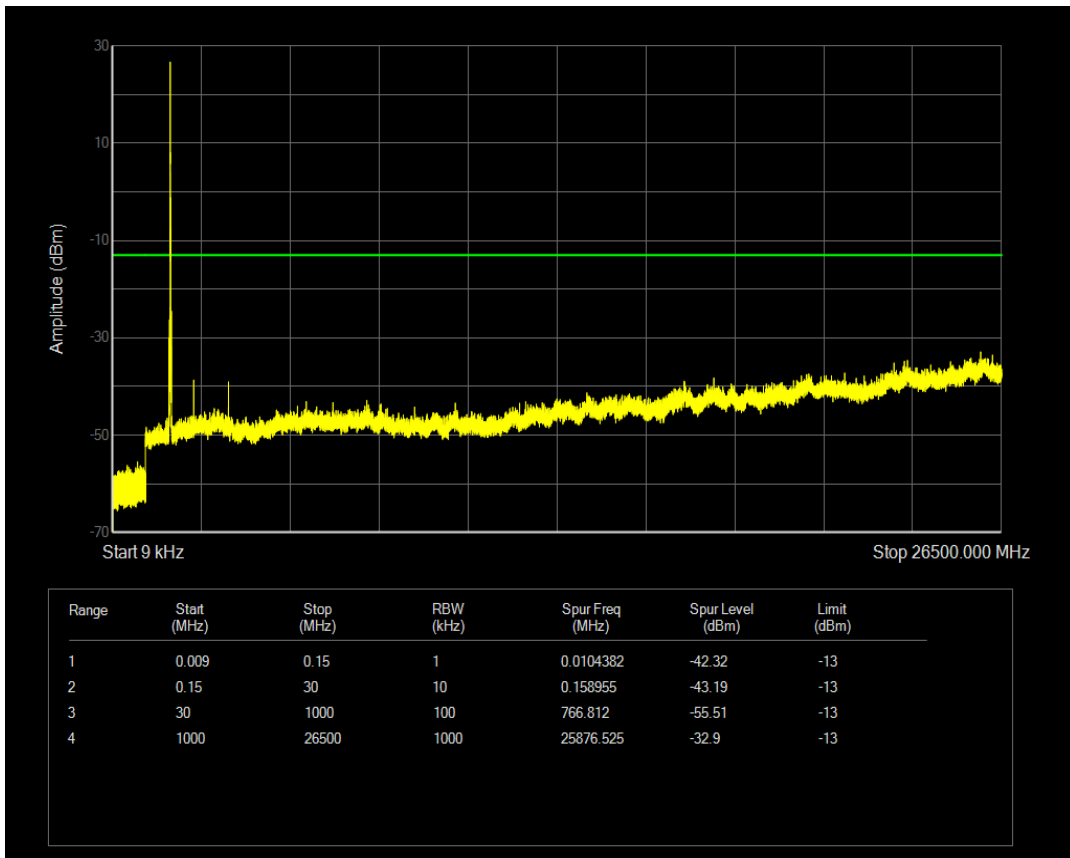

Band66 QPSK BW=20MHz Channel=132322 RB Size=1 Position=#0

Band66 QPSK BW=20MHz Channel=132322 RB Size=100 Position=#0