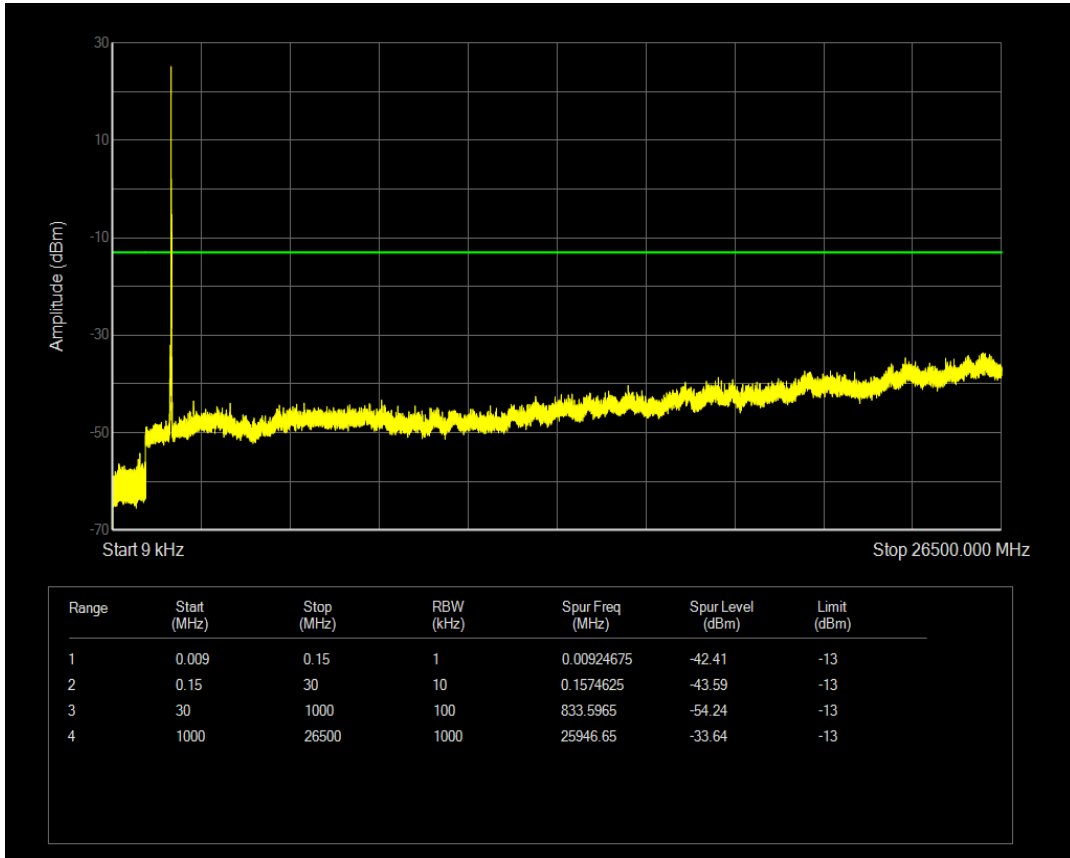

Band66 QPSK BW=20MHz Channel=132572 RB Size=1 Position=#0

Band66 QPSK BW=20MHz Channel=132572 RB Size=100 Position=#0