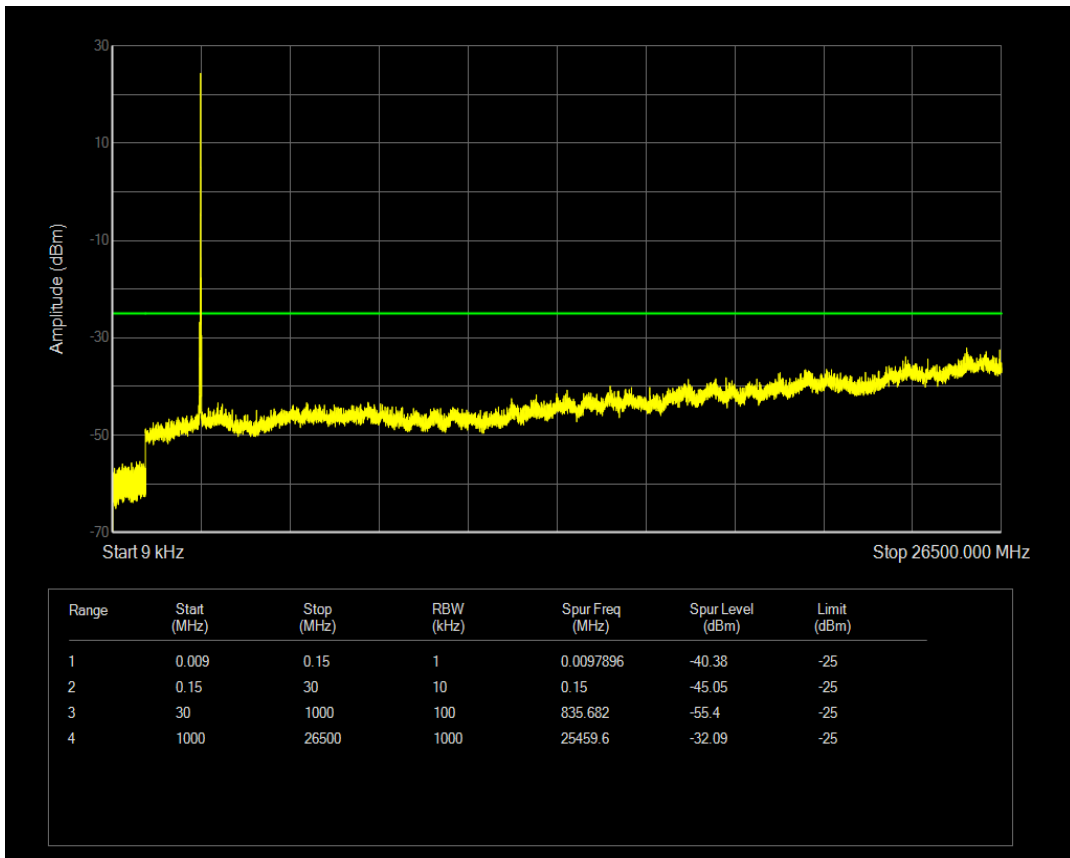

Band41 QPSK BW=15MHz Channel=41165 RB Size=1 Position=#0

Band41 QPSK BW=15MHz Channel=41165 RB Size=75 Position=#0