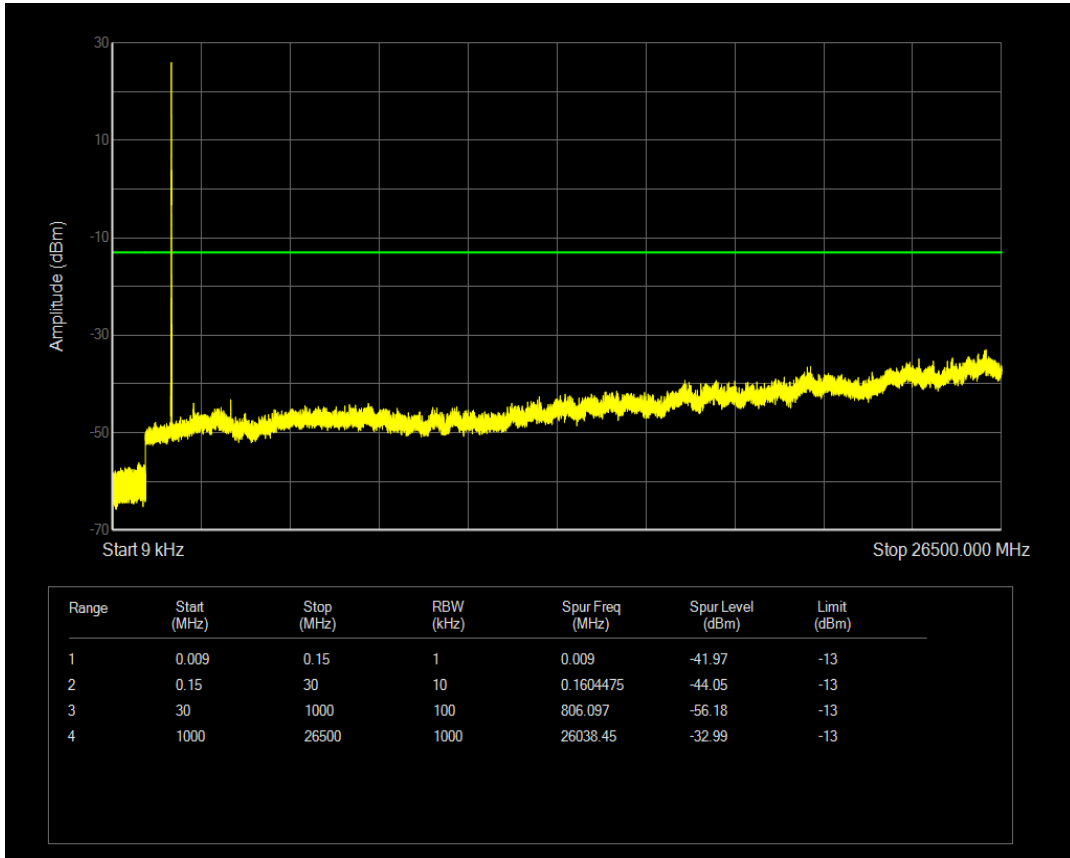

Band66 16QAM BW=10MHz Channel=132622 RB Size=1 Position=#0

Band66 QPSK BW=15MHz Channel=132047 RB Size=1 Position=#0