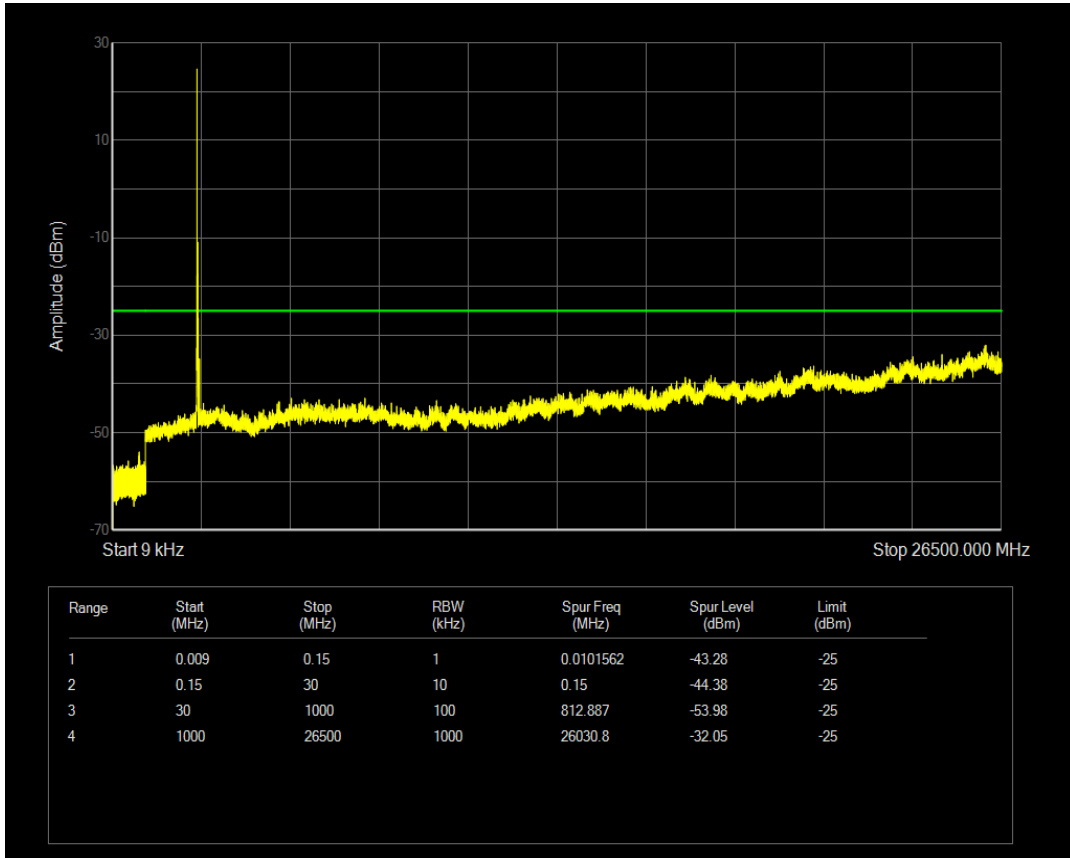

Band41 16QAM BW=20MHz Channel=40140 RB Size=1 Position=#0

Band41 QPSK BW=20MHz Channel=40640 RB Size=1 Position=#0