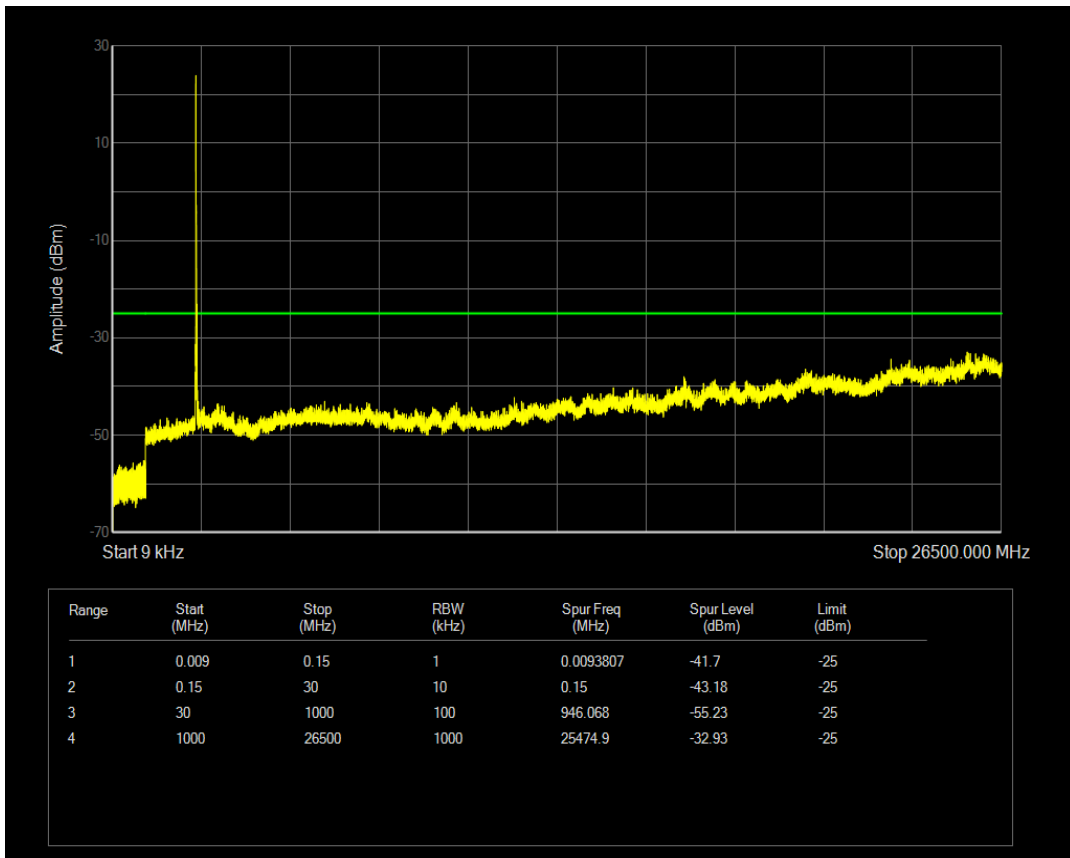

Band7 QPSK BW=20MHz Channel=20850 RB Size=1 Position=#0

Band7 QPSK BW=20MHz Channel=20850 RB Size=100 Position=#0