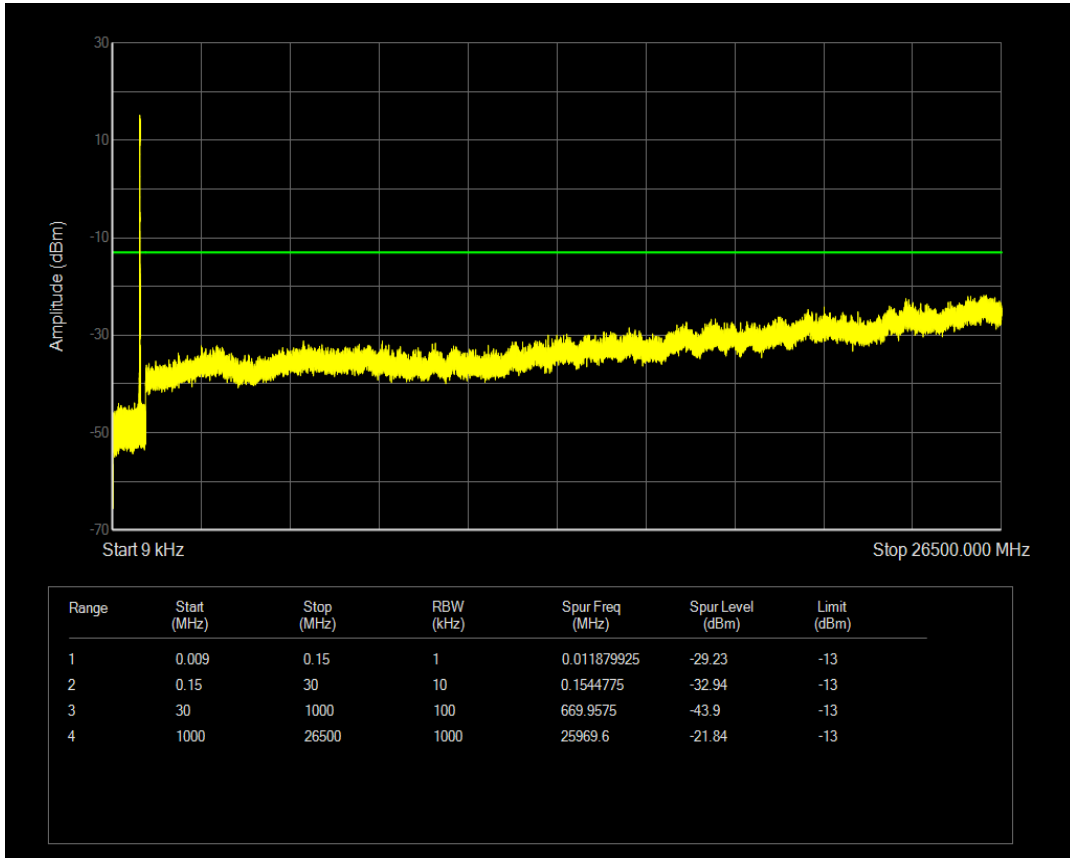

Band5 QPSK BW=5MHz Channel=20425 RB Size=25 Position=#0

Band5 16QAM BW=5MHz Channel=20425 RB Size=1 Position=#0