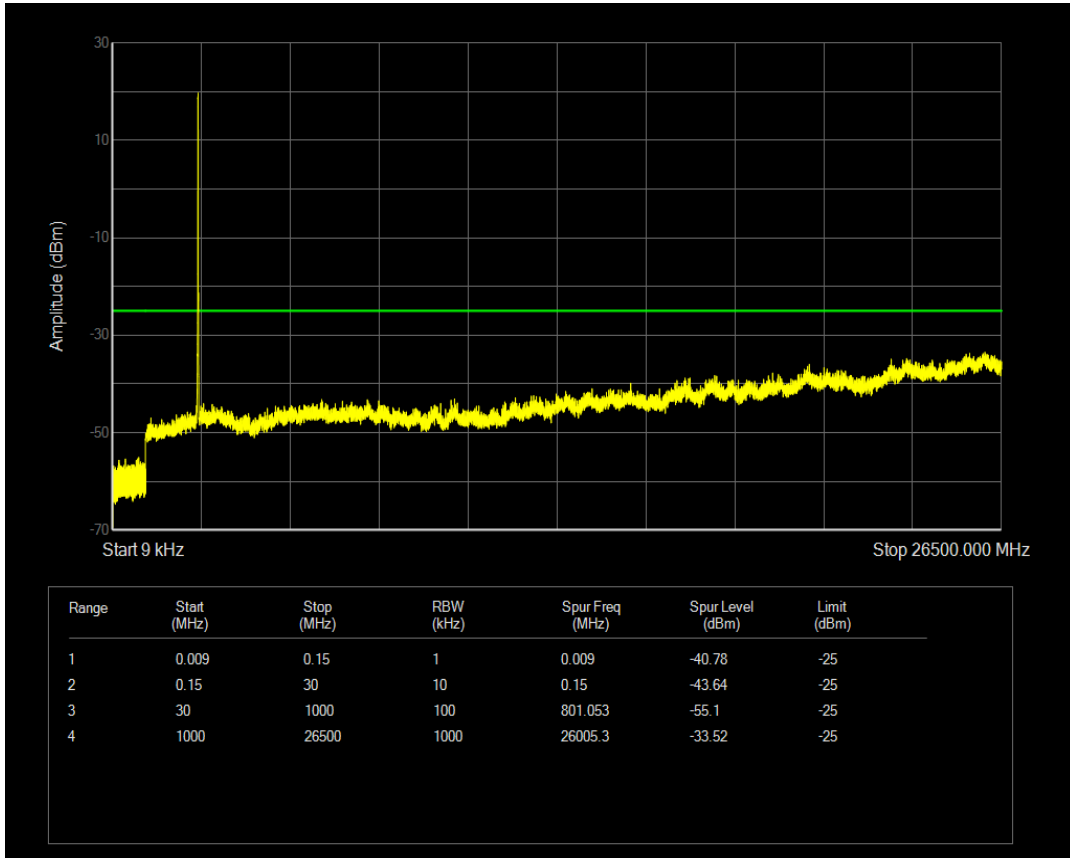

Band7 QPSK BW=10MHz Channel=21100 RB Size=50 Position=#0

Band7 16QAM BW=10MHz Channel=21100 RB Size=1 Position=#0

Band7 QPSK BW=10MHz Channel=21400 RB Size=1 Position=#0

Band7 QPSK BW=10MHz Channel=21400 RB Size=50 Position=#0