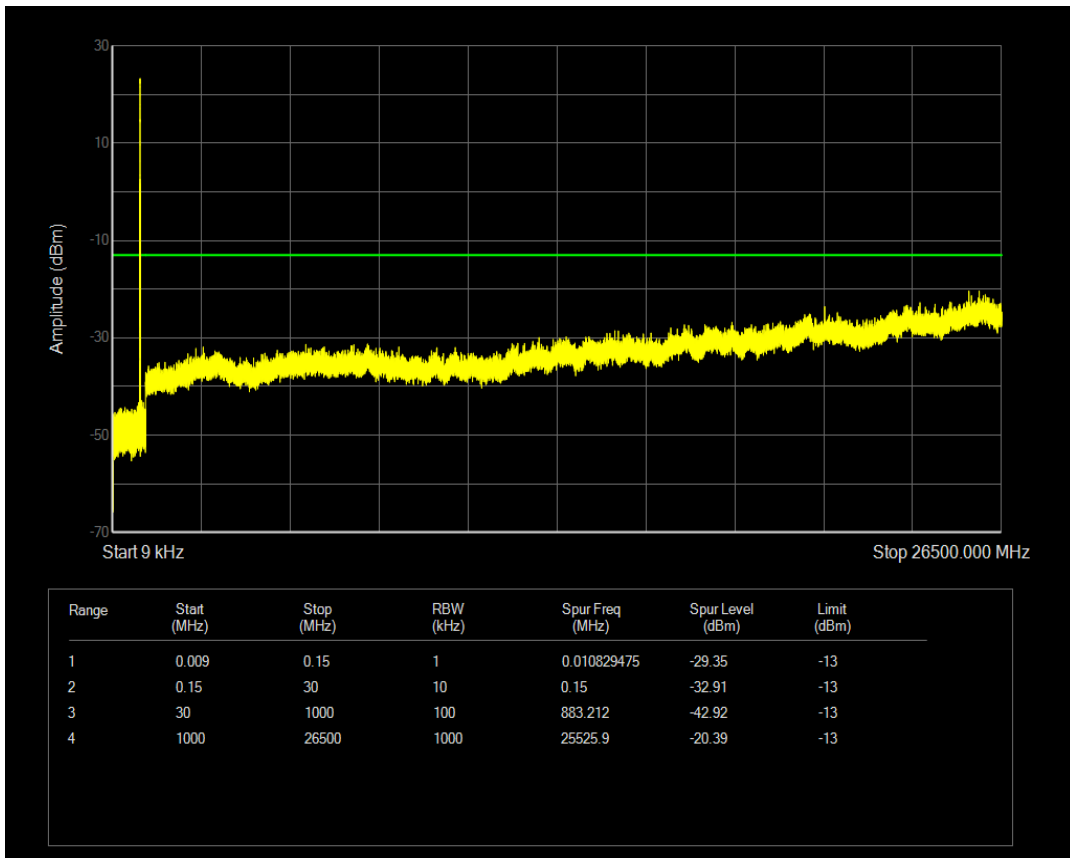

Band5 QPSK BW=3MHz Channel=20525 RB Size=1 Position=#0

Band5 QPSK BW=3MHz Channel=20525 RB Size=15 Position=#0