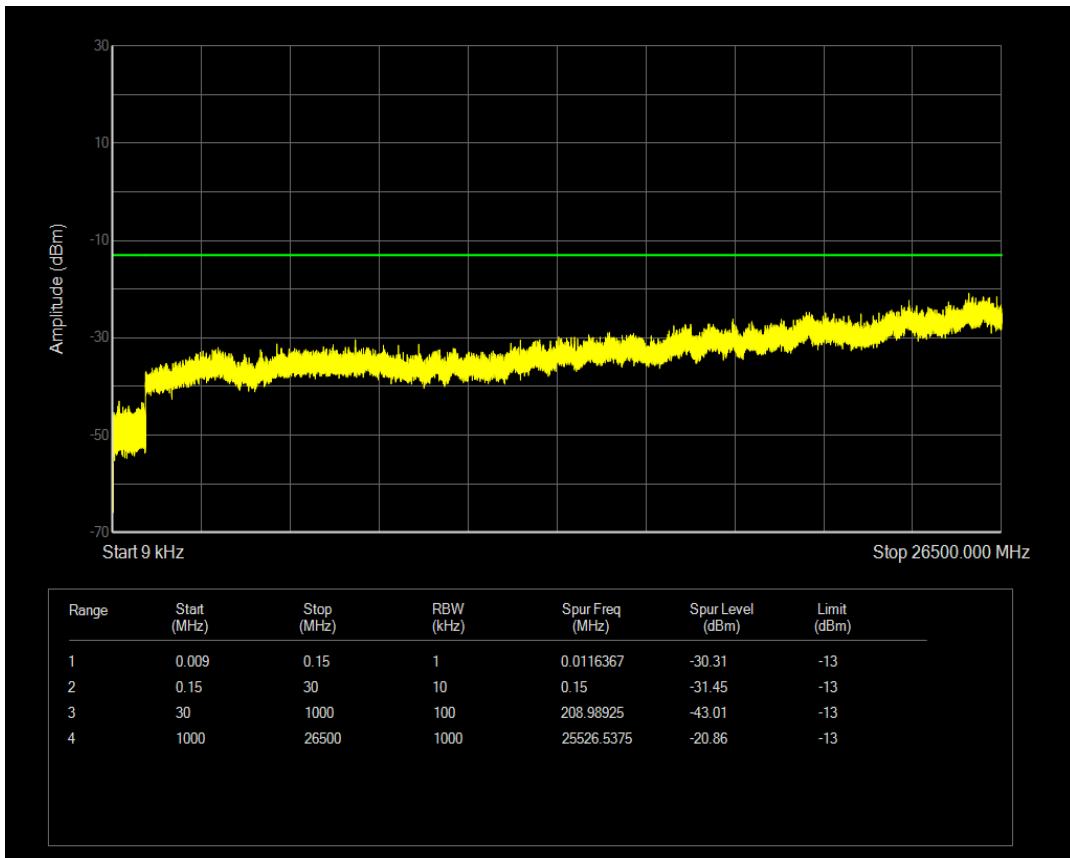

Band5 16QAM BW=10MHz Channel=20600 RB Size=1 Position=#0

Band66 QPSK BW=1.4MHz Channel=131979 RB Size=1 Position=#0