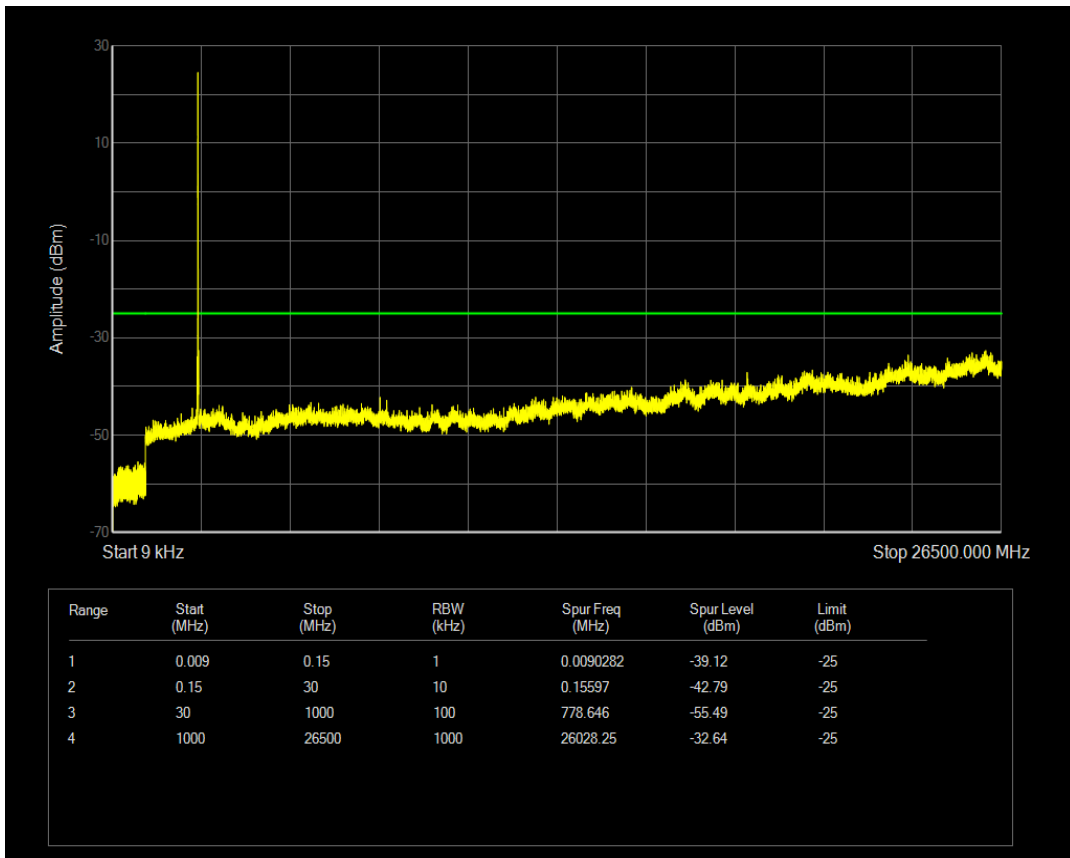

Band7 16QAM BW=10MHz Channel=21400 RB Size=1 Position=#0

Band7 QPSK BW=15MHz Channel=20825 RB Size=1 Position=#0