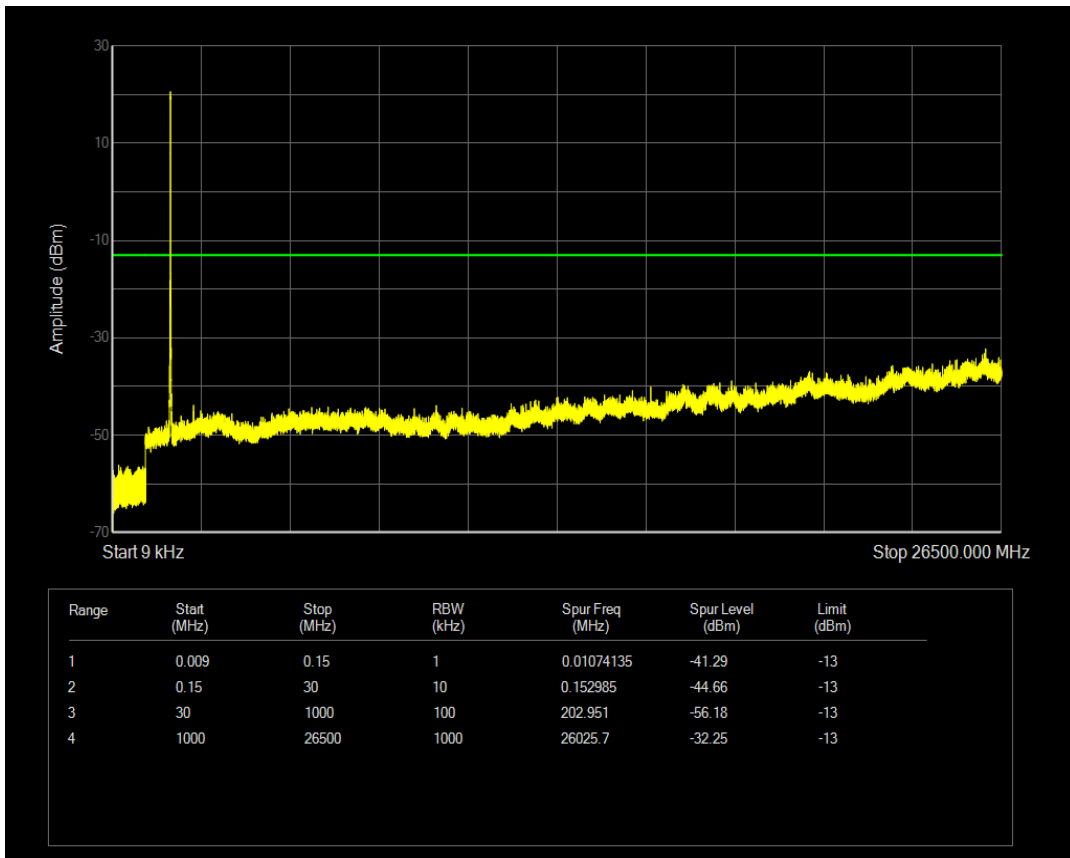

Band66 QPSK BW=10MHz Channel=132322 RB Size=50 Position=#0

Band66 QPSK BW=10MHz Channel=132322 RB Size=1 Position=#0