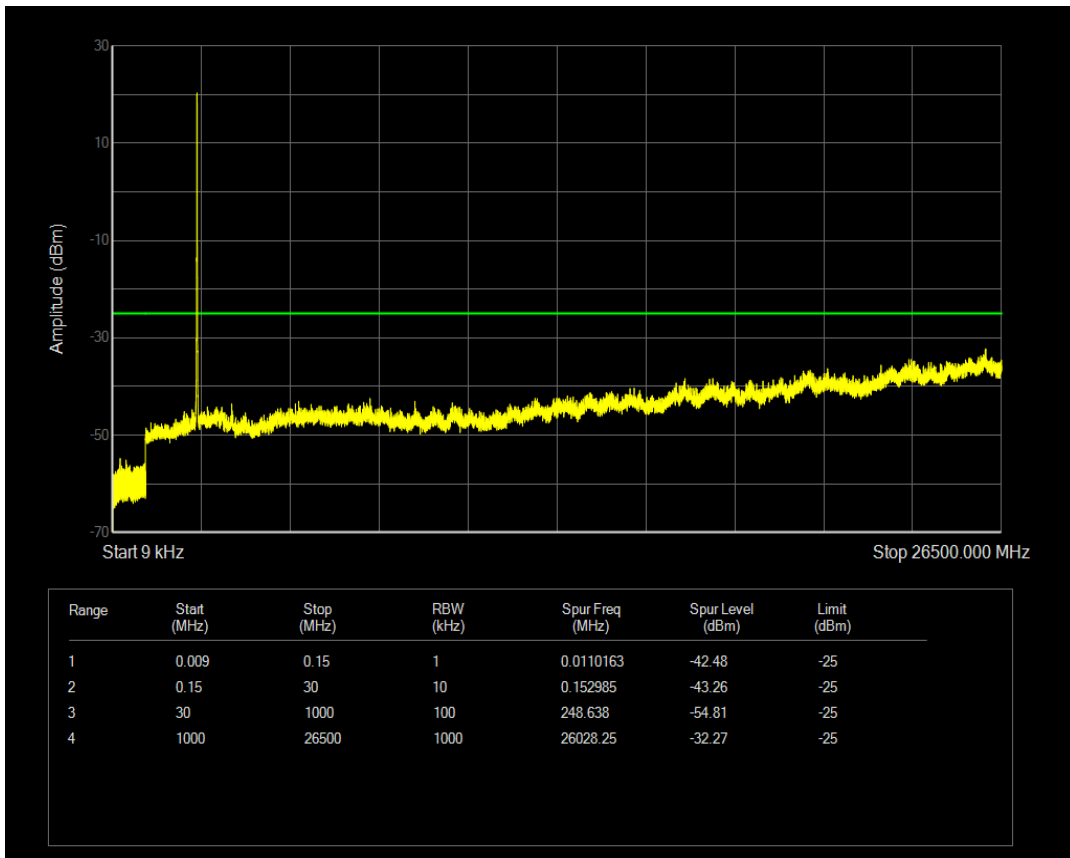

Band7 QPSK BW=10MHz Channel=21100 RB Size=50 Position=#0

Band7 16QAM BW=10MHz Channel=21100 RB Size=1 Position=#0