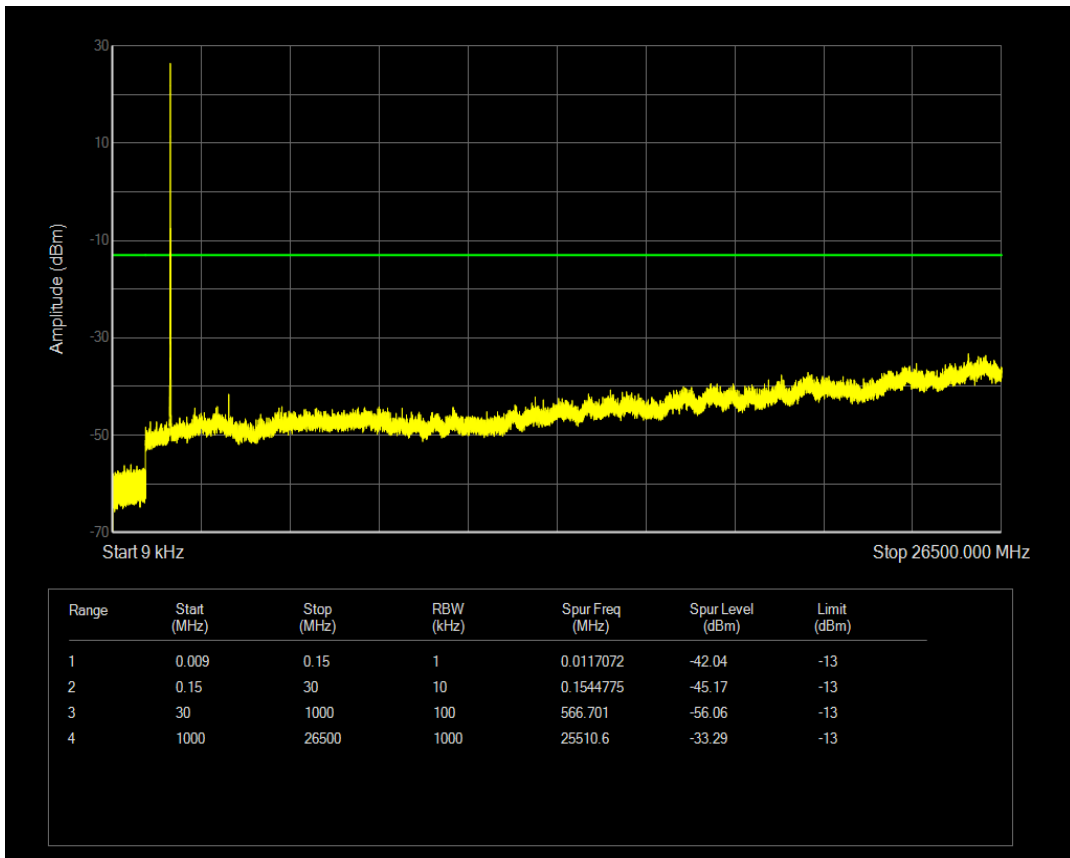

Band66 16QAM BW=10MHz Channel=132322 RB Size=1 Position=#0

Band66 QPSK BW=10MHz Channel=132622 RB Size=1 Position=#0