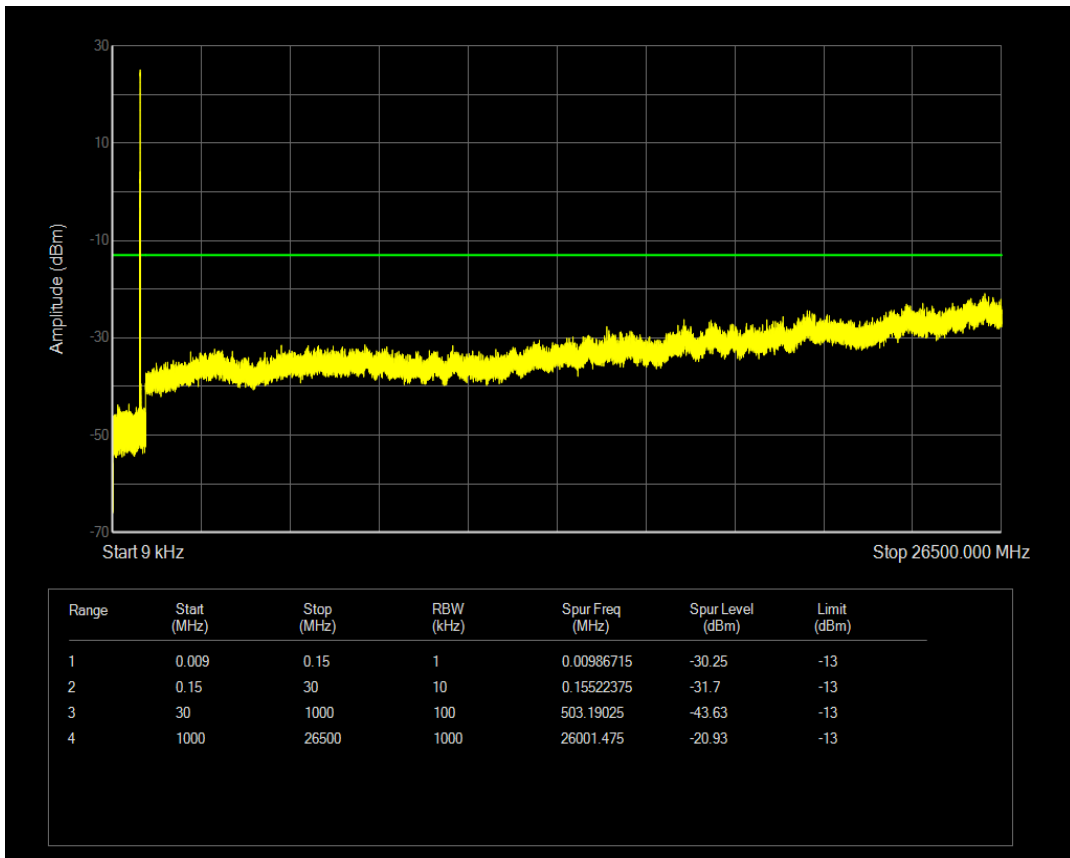

Band5 QPSK BW=10MHz Channel=20450 RB Size=1 Position=#0

Band5 QPSK BW=10MHz Channel=20450 RB Size=50 Position=#0

Band5 16QAM BW=10MHz Channel=20450 RB Size=1 Position=#0

Band5 QPSK BW=10MHz Channel=20525 RB Size=1 Position=#0

Band5 QPSK BW=10MHz Channel=20525 RB Size=50 Position=#0

Band5 16QAM BW=10MHz Channel=20525 RB Size=1 Position=#0

Band5 QPSK BW=10MHz Channel=20600 RB Size=1 Position=#0

Band5 QPSK BW=10MHz Channel=20600 RB Size=50 Position=#0