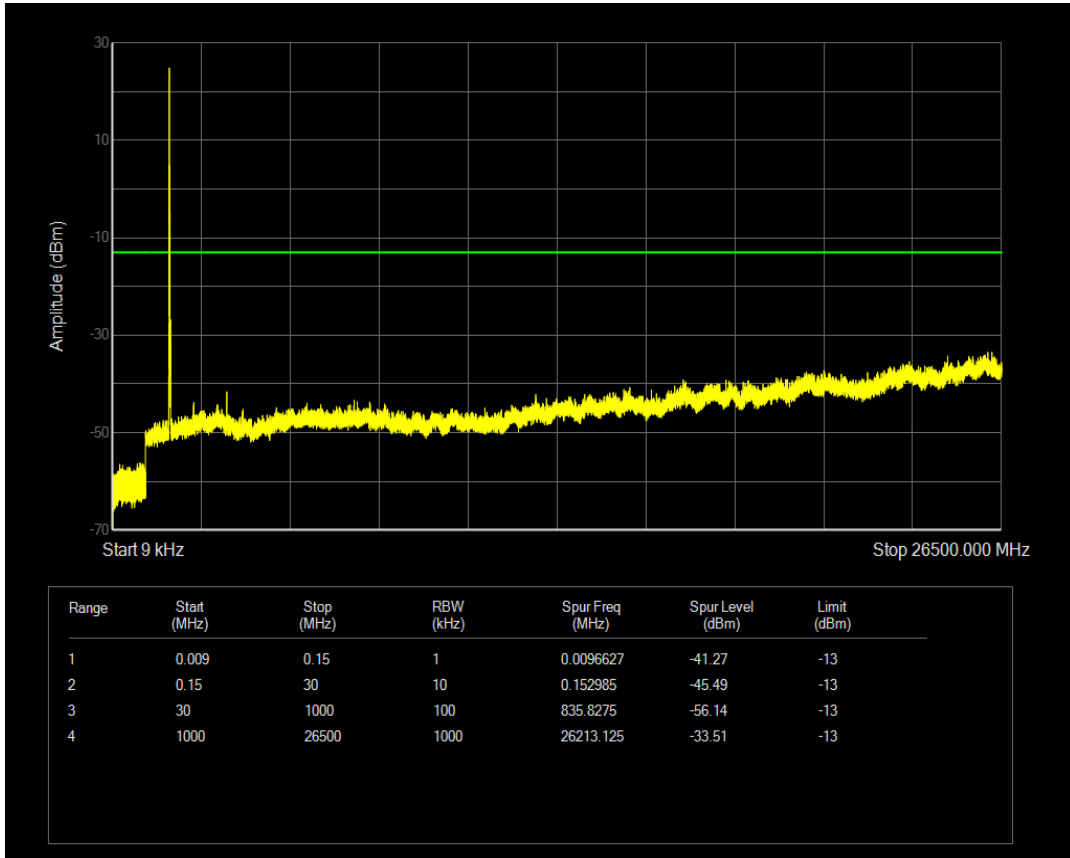

Band66 16QAM BW=15MHz Channel=132322 RB Size=1 Position=#0

Band66 QPSK BW=15MHz Channel=132597 RB Size=75 Position=#0

Band66 16QAM BW=15MHz Channel=132597 RB Size=1 Position=#0

Band66 QPSK BW=20MHz Channel=132072 RB Size=1 Position=#0