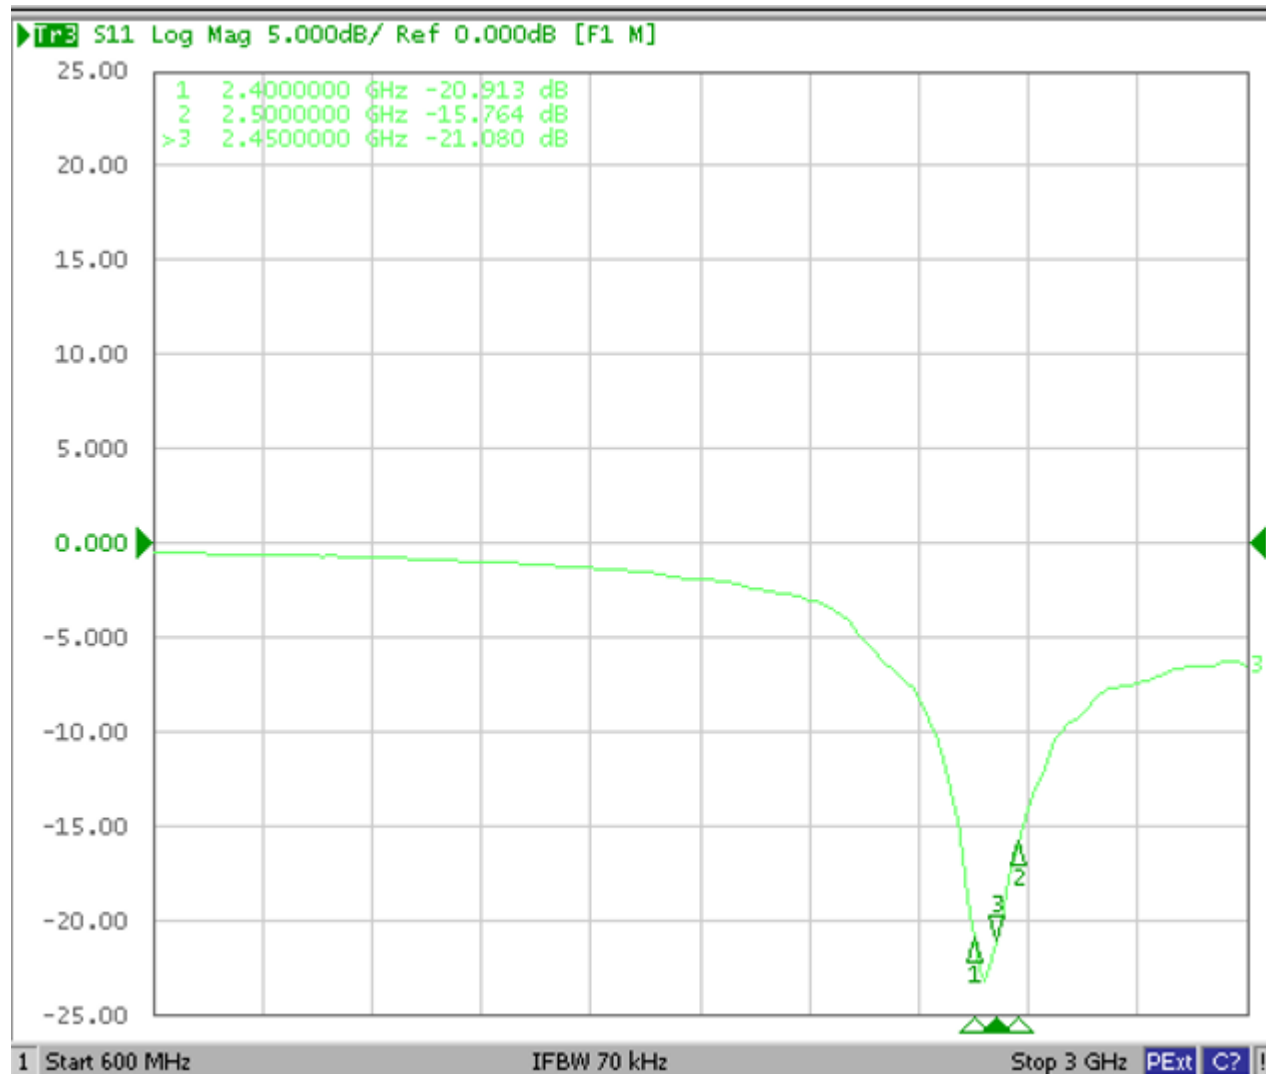

70mai

喂食器天线测试报告

20240704

70mai Co., Ltd.

天线S11

70mai

天线效率及增益

70mai

Frequency Mhz	Efficiency dB	Efficiency %	MaxGain dBi
2400	67.17	-1.73	5.8
2410	66.8	-1.75	5.46
2420	65.34	-1.85	5.55
2430	66.07	-1.8	5.64
2440	64.27	-1.92	5.63
2450	62.51	-2.04	5.44
2460	62.86	-2.02	5.4
2470	62.86	-2.02	5.35
2480	63.91	-1.94	5.5
2490	65.34	-1.85	5.47
2500	65.7	-1.82	5.66