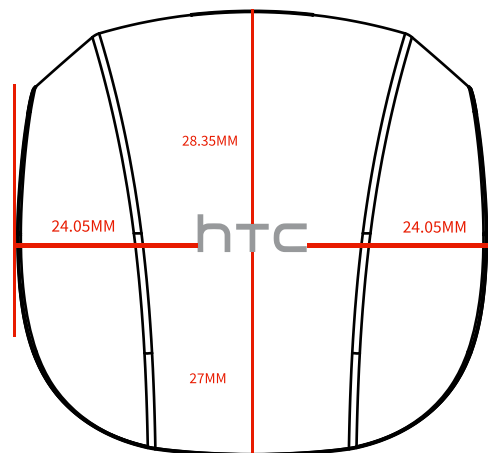

## 顶部 丝印

LOGO  
颜色使用

PANTONE  
Cool Gray 7 C

## 耳机内侧