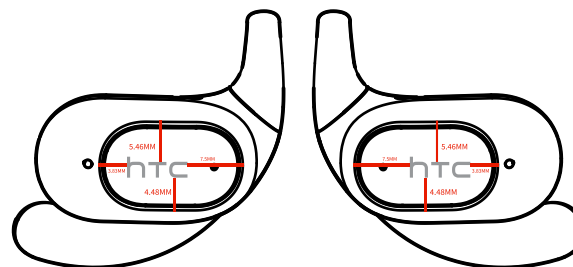

耳机 丝印

LOGO
颜色使用

PANTONE
Cool Gray 7 C