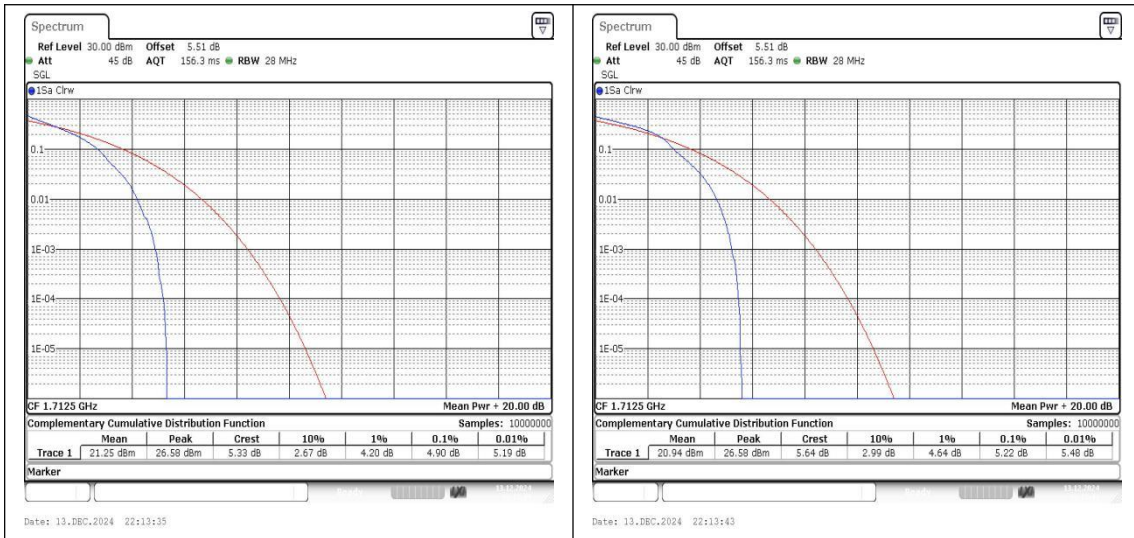

Band4-3MHz-QPSK-20385-15RB#0-PASS **Band4-3MHz-16QAM-20385-15RB#0-PASS**

Band4-5MHz-QPSK-19975-1RB#0-PASS **Band4-5MHz-16QAM-19975-1RB#0-PASS**