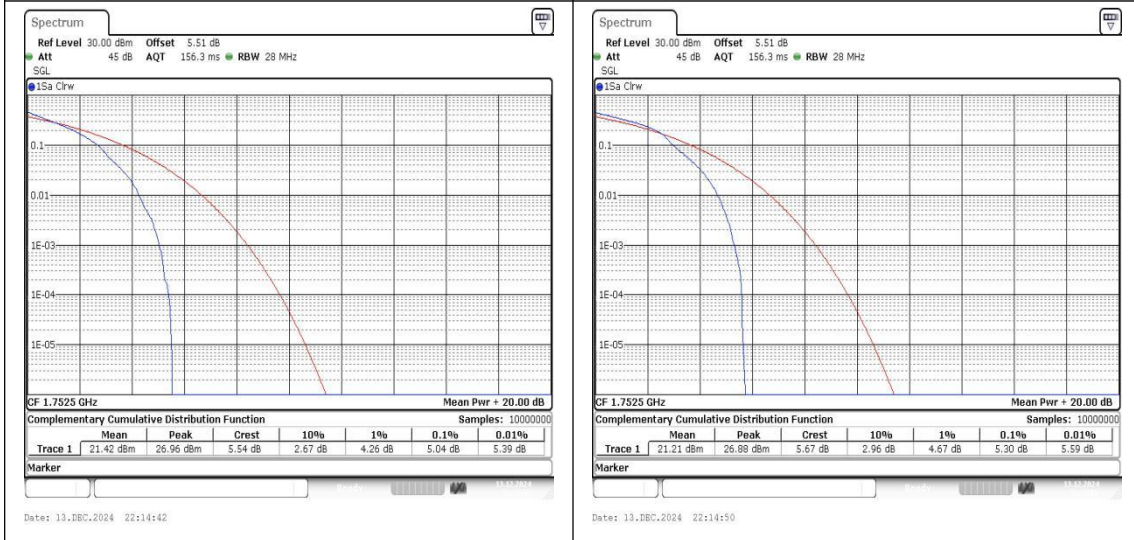

Band4-5MHz-QPSK-20175-25RB#0-PASS **Band4-5MHz-16QAM-20175-25RB#0-PASS**

Band4-5MHz-QPSK-20375-1RB#0-PASS **Band4-5MHz-16QAM-20375-1RB#0-PASS**