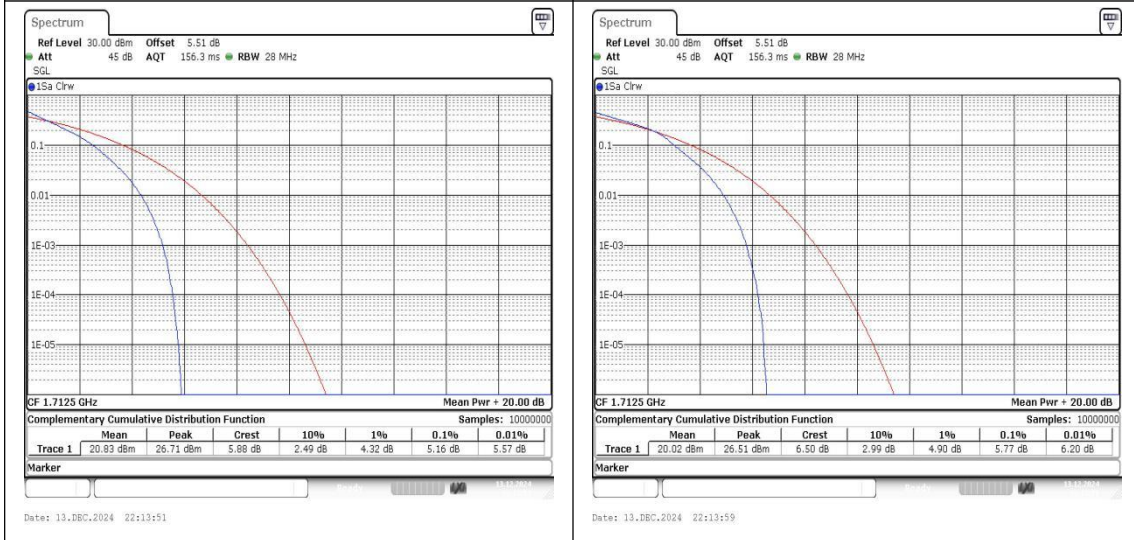

Band4-5MHz-QPSK-19975-1RB#0-PASS **Band4-5MHz-16QAM-19975-1RB#0-PASS**

Band4-5MHz-QPSK-19975-25RB#0-PASS **Band4-5MHz-16QAM-19975-25RB#0-PASS**