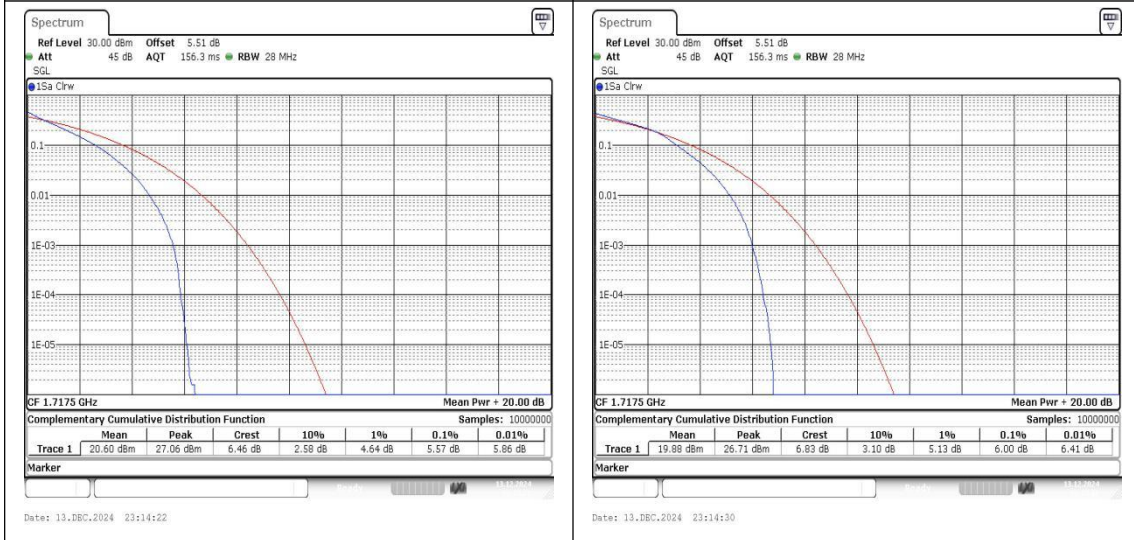

Band4-15MHz-QPSK-20025-1RB#0-PASS **Band4-15MHz-16QAM-20025-1RB#0-PASS**

Band4-15MHz-QPSK-20025-75RB#0-PASS **Band4-15MHz-16QAM-20025-75RB#0-PASS**