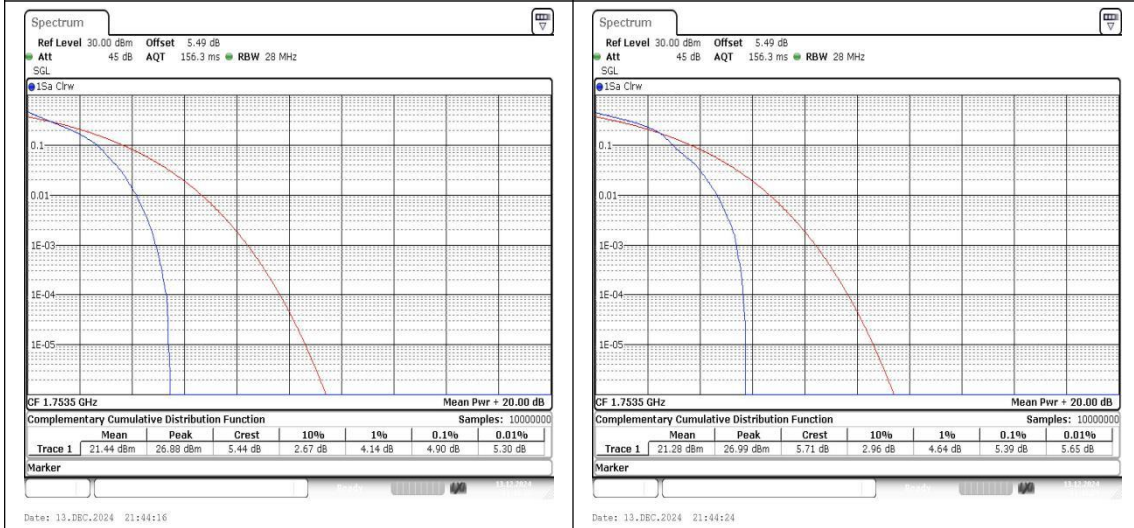

Band4-3MHz-QPSK-20175-15RB#0-PASS **Band4-3MHz-16QAM-20175-15RB#0-PASS**

Band4-3MHz-QPSK-20385-1RB#0-PASS **Band4-3MHz-16QAM-20385-1RB#0-PASS**