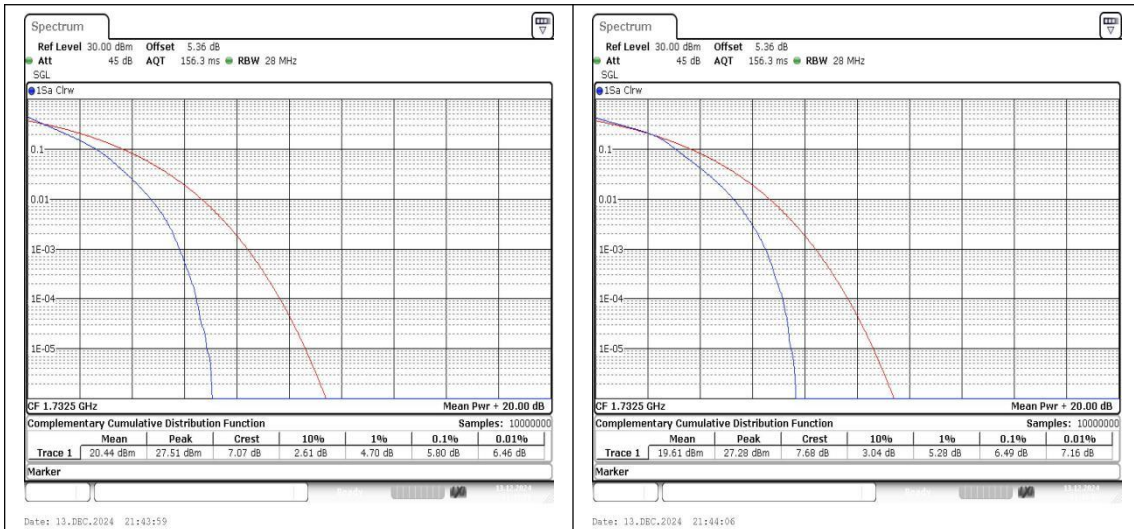

Band4-3MHz-QPSK-20175-1RB#0-PASS   **Band4-3MHz-16QAM-20175-1RB#0-PASS**

Band4-3MHz-QPSK-20175-15RB#0-PASS **Band4-3MHz-16QAM-20175-15RB#0-PASS**