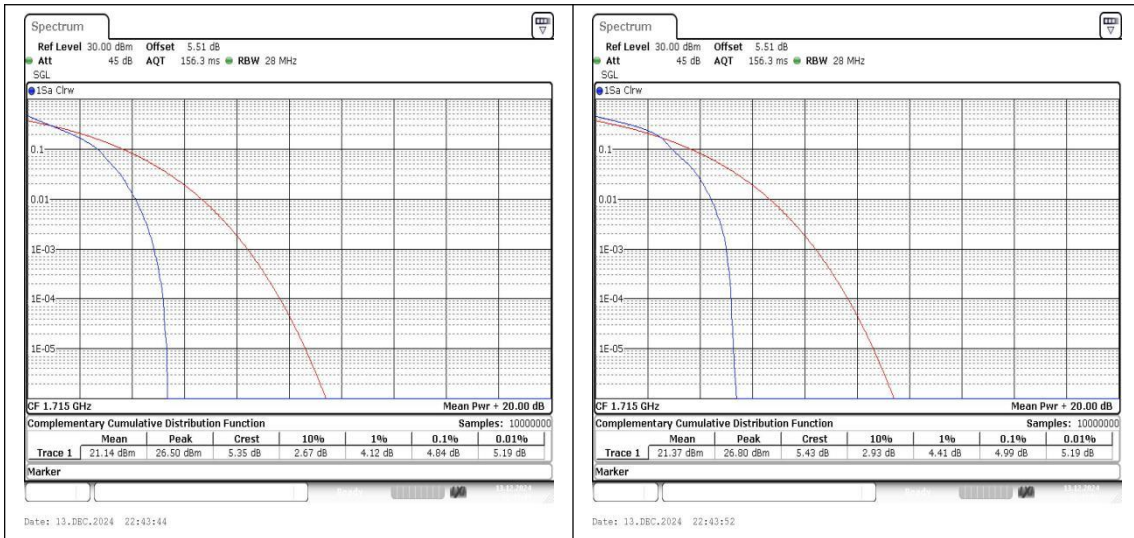

Band4-5MHz-QPSK-20375-25RB#0-PASS **Band4-5MHz-16QAM-20375-25RB#0-PASS**