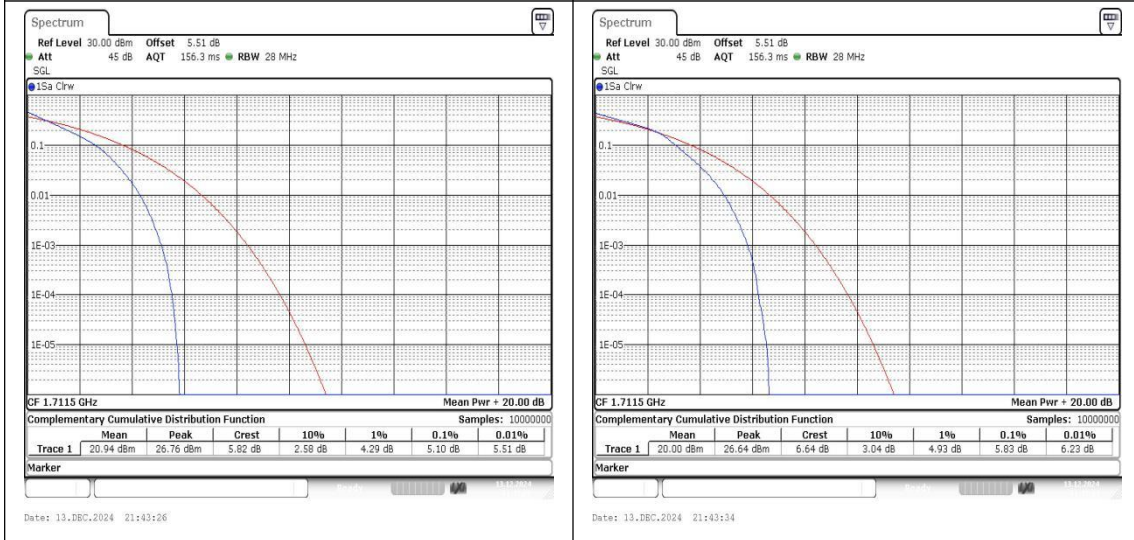

Band4-3MHz-QPSK-19965-1RB#0-PASS   **Band4-3MHz-16QAM-19965-1RB#0-PASS**

Band4-3MHz-QPSK-19965-15RB#0-PASS   **Band4-3MHz-16QAM-19965-15RB#0-PASS**