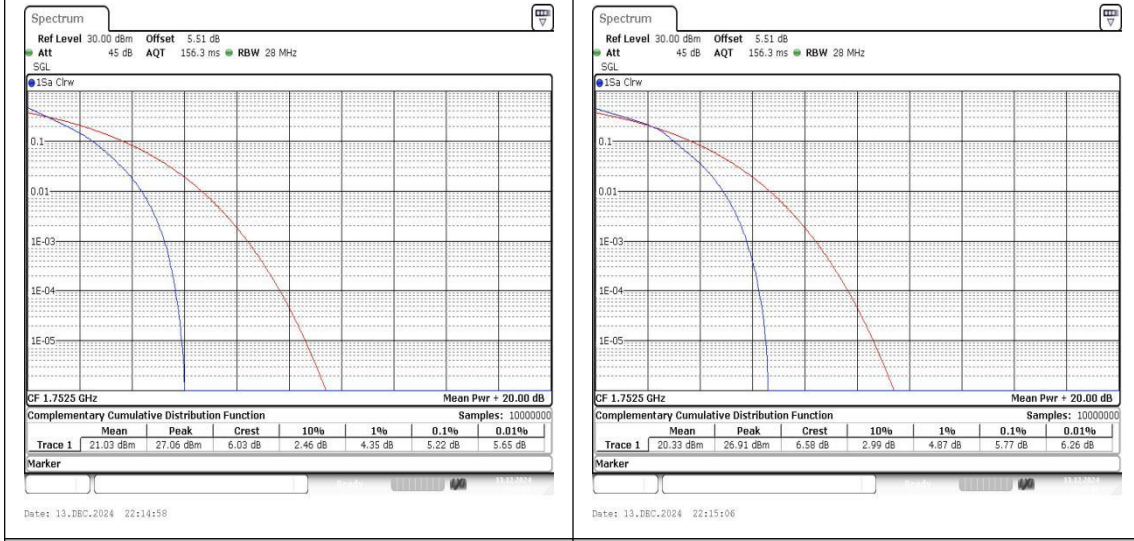

Band4-5MHz-QPSK-20375-1RB#0-PASS **Band4-5MHz-16QAM-20375-1RB#0-PASS**

Band4-5MHz-QPSK-20375-25RB#0-PASS **Band4-5MHz-16QAM-20375-25RB#0-PASS**