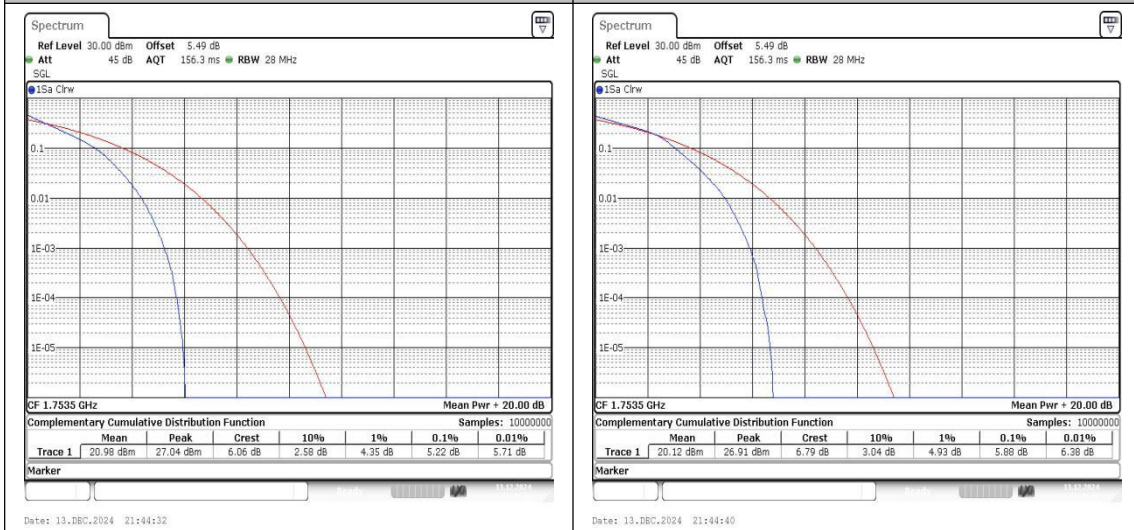

Band4-3MHz-QPSK-20385-1RB#0-PASS **Band4-3MHz-16QAM-20385-1RB#0-PASS**

Band4-3MHz-QPSK-20385-15RB#0-PASS **Band4-3MHz-16QAM-20385-15RB#0-PASS**