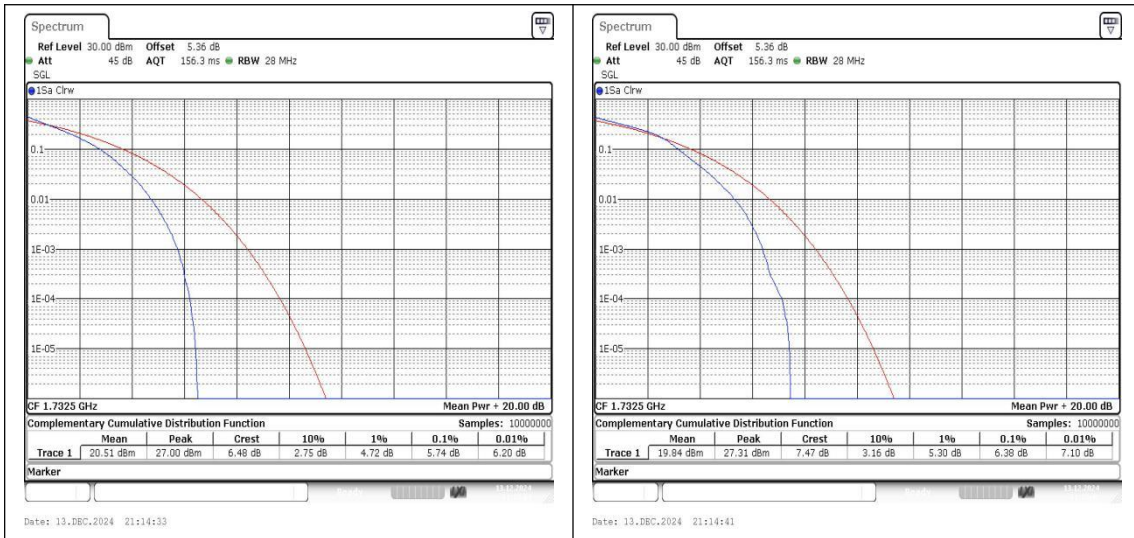

Band4-1.4MHz-QPSK-20175-6RB#0-PASS   **Band4-1.4MHz-16QAM-20175-6RB#0-PASS**