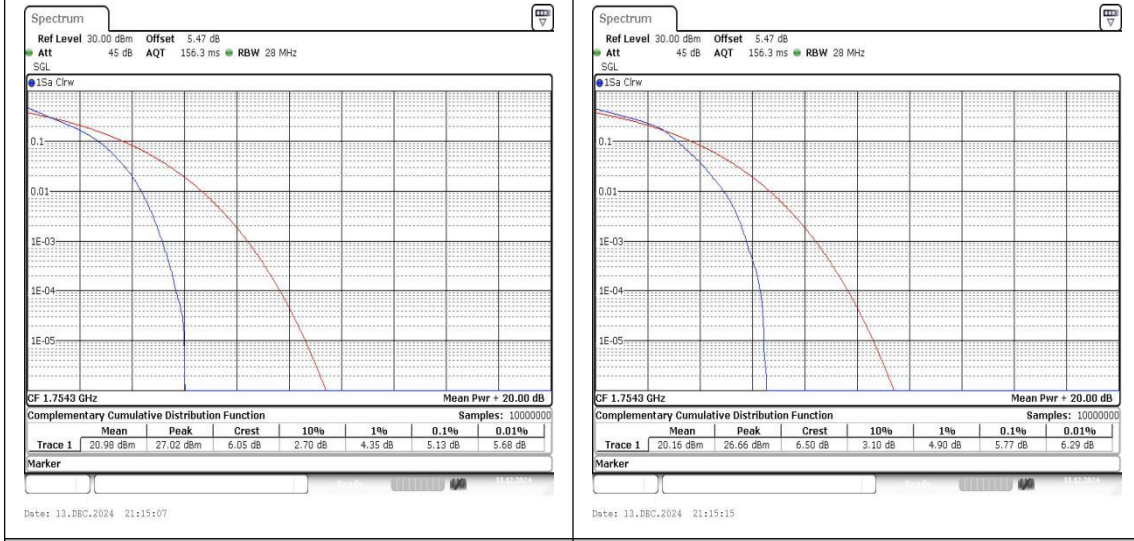

Test Graphs

Band4-1.4MHz-QPSK-20175-6RB#0-PASS **Band4-1.4MHz-16QAM-20175-6RB#0-PASS**

Band4-1.4MHz-QPSK-20393-1RB#0-PASS **Band4-1.4MHz-16QAM-20393-1RB#0-PASS**

Band4-1.4MHz-QPSK-20393-6RB#0-PASS **Band4-1.4MHz-16QAM-20393-6RB#0-PASS**