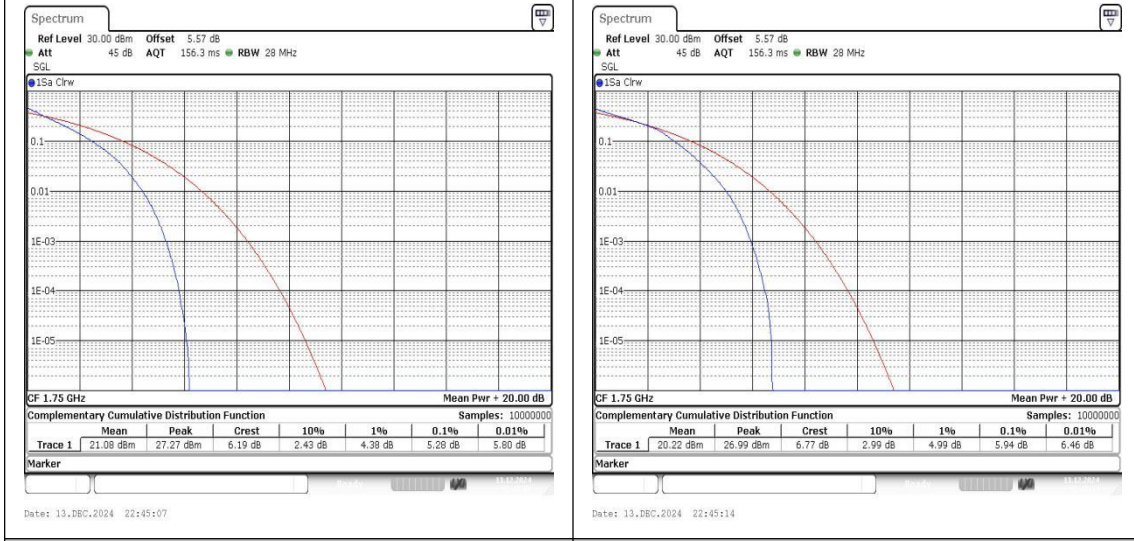

Band4-10MHz-QPSK-20350-1RB#0-PASS   **Band4-10MHz-16QAM-20350-1RB#0-PASS**

Band4-10MHz-QPSK-20350-50RB#0-PASS   **Band4-10MHz-16QAM-20350-50RB#0-PASS**