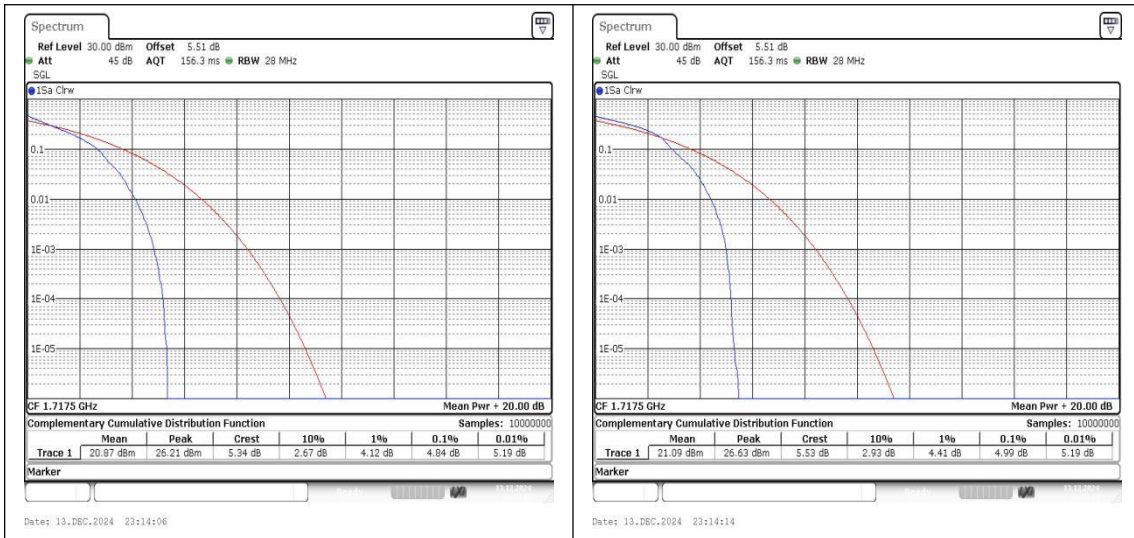

Band4-10MHz-QPSK-20350-50RB#0-PASS   **Band4-10MHz-16QAM-20350-50RB#0-PASS**

Band4-15MHz-QPSK-20025-1RB#0-PASS **Band4-15MHz-16QAM-20025-1RB#0-PASS**