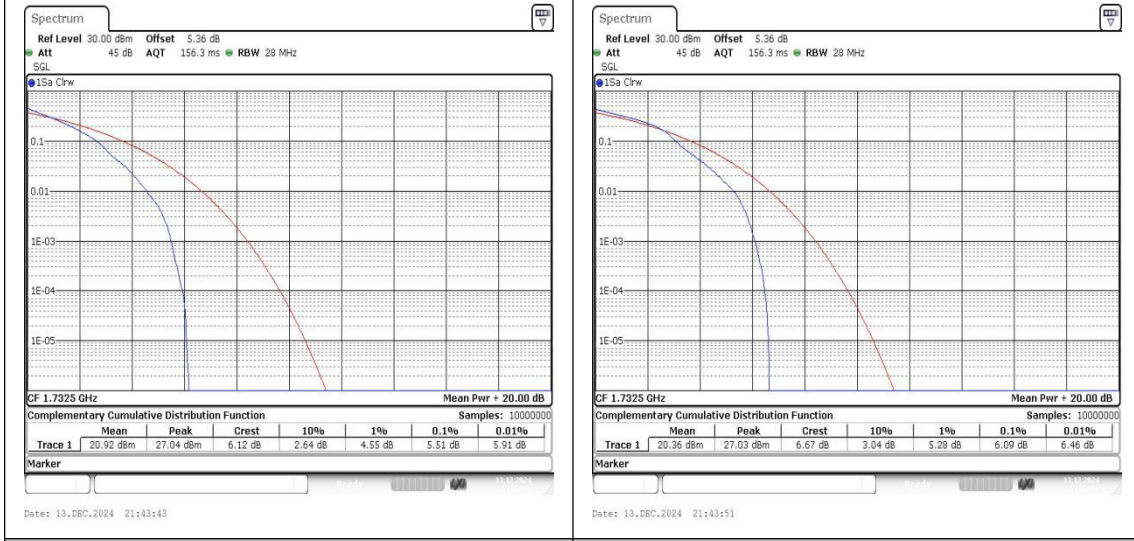

Band4-3MHz-QPSK-19965-15RB#0-PASS   **Band4-3MHz-16QAM-19965-15RB#0-PASS**

Band4-3MHz-QPSK-20175-1RB#0-PASS   **Band4-3MHz-16QAM-20175-1RB#0-PASS**