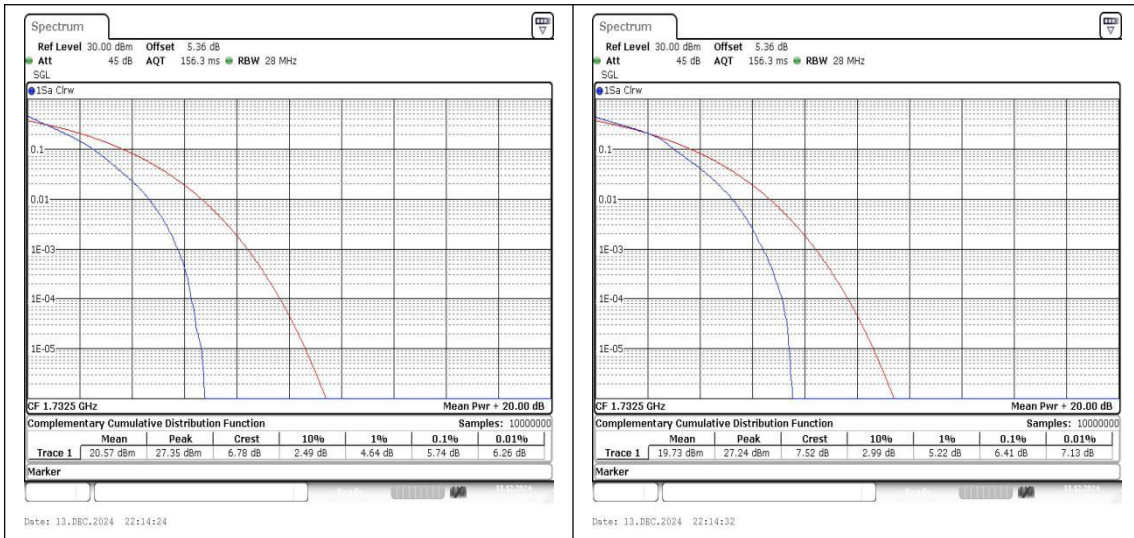

Band4-5MHz-QPSK-20175-1RB#0-PASS **Band4-5MHz-16QAM-20175-1RB#0-PASS**

Band4-5MHz-QPSK-20175-25RB#0-PASS **Band4-5MHz-16QAM-20175-25RB#0-PASS**