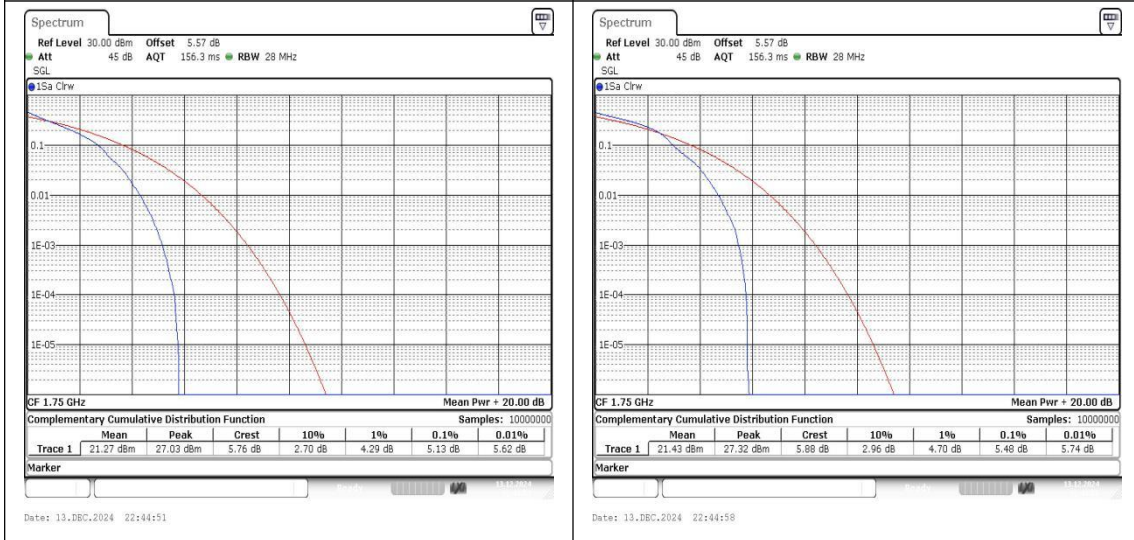

Band4-10MHz-QPSK-20175-50RB#0-PASS   **Band4-10MHz-16QAM-20175-50RB#0-PASS**

Band4-10MHz-QPSK-20350-1RB#0-PASS   **Band4-10MHz-16QAM-20350-1RB#0-PASS**