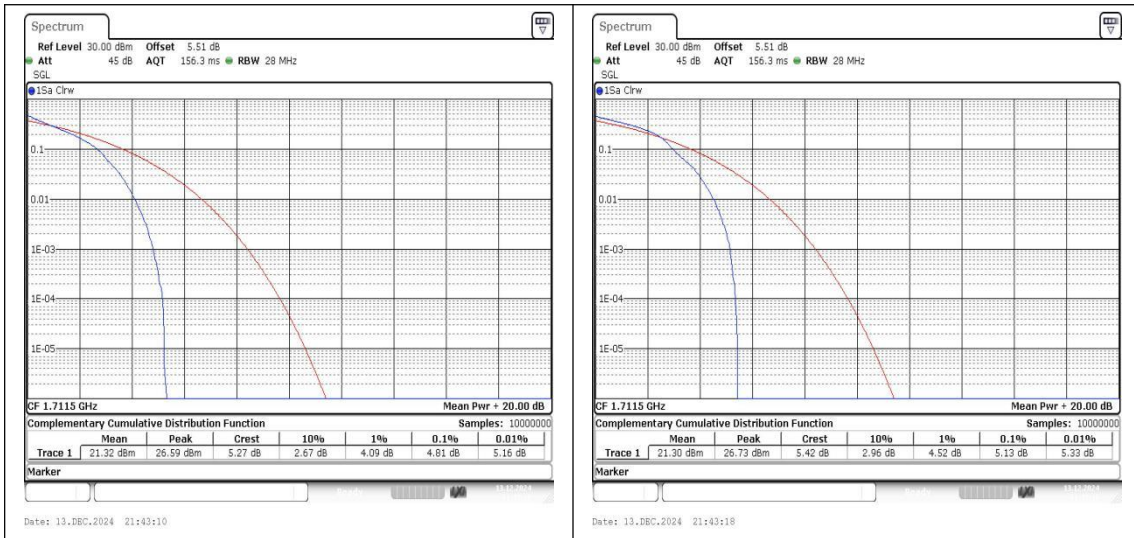

Test Graphs

Band4-1.4MHz-QPSK-20175-6RB#0-PASS **Band4-1.4MHz-16QAM-20175-6RB#0-PASS**

Band4-1.4MHz-QPSK-20393-1RB#0-PASS **Band4-1.4MHz-16QAM-20393-1RB#0-PASS**

Band4-1.4MHz-QPSK-20393-6RB#0-PASS **Band4-1.4MHz-16QAM-20393-6RB#0-PASS**