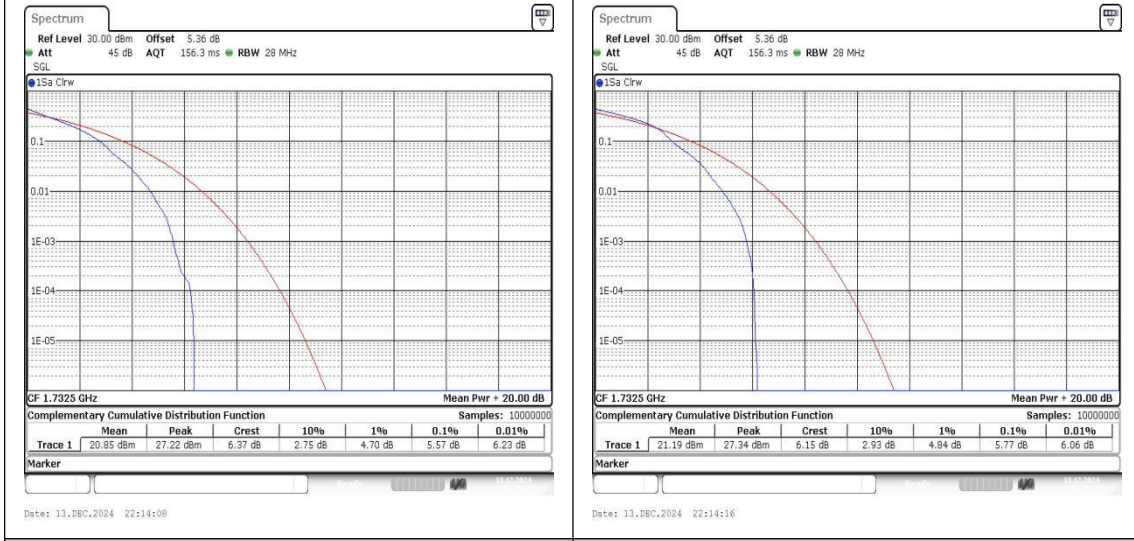

Band4-5MHz-QPSK-19975-25RB#0-PASS **Band4-5MHz-16QAM-19975-25RB#0-PASS**

Band4-5MHz-QPSK-20175-1RB#0-PASS **Band4-5MHz-16QAM-20175-1RB#0-PASS**