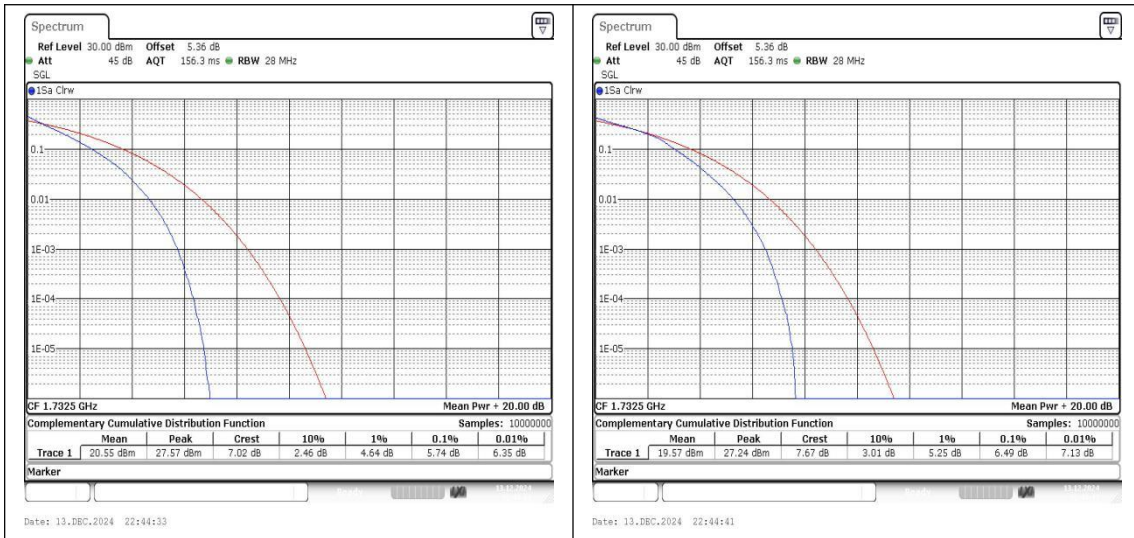

Band4-5MHz-QPSK-20175-25RB#0-PASS **Band4-5MHz-16QAM-20175-25RB#0-PASS**

Band4-5MHz-QPSK-20375-1RB#0-PASS **Band4-5MHz-16QAM-20375-1RB#0-PASS**

Band4-5MHz-QPSK-20375-25RB#0-PASS **Band4-5MHz-16QAM-20375-25RB#0-PASS**