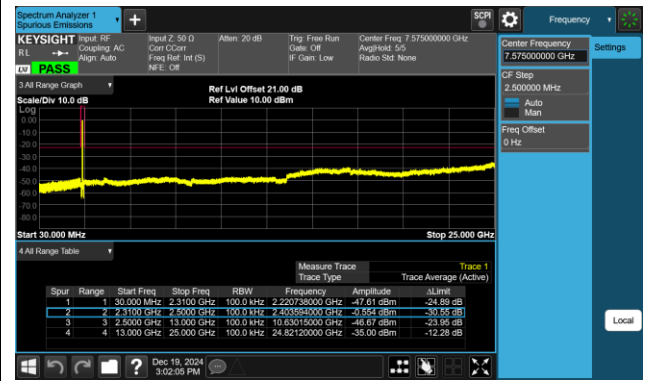

### 802.11 ax40 CH09 (2452MHz)

### 802.11 ax40 CH09 (2452MHz)

Ant 1

802.11 b CH01 (2412MHz)

802.11 b CH01 (2412MHz)

802.11 b CH06 (2437MHz)

802.11 b CH06 (2437MHz)

802.11 b CH11 (2462MHz)

802.11 b CH11 (2462MHz)

### 802.11 ax20 CH01 (2412MHz)