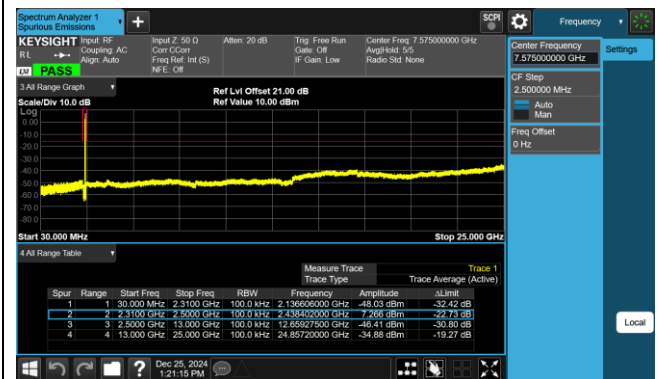

802.11 b CH06 (2437MHz)