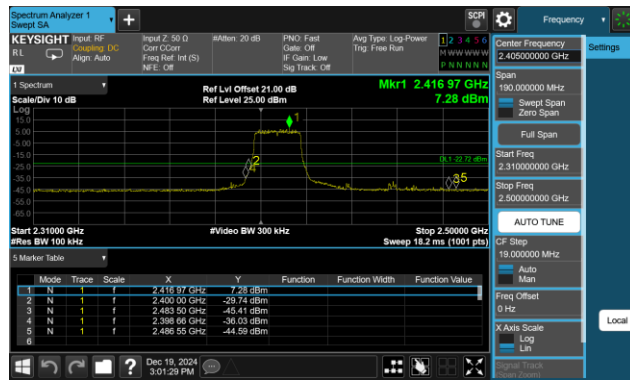

### 802.11 ax40 CH09 (2452MHz)

Ant 1

802.11 b CH01 (2412MHz)

802.11 b CH01 (2412MHz)

802.11 b CH06 (2437MHz)

802.11 b CH06 (2437MHz)

802.11 b CH11 (2462MHz)

802.11 b CH11 (2462MHz)

### 802.11 ax20 CH01 (2412MHz)