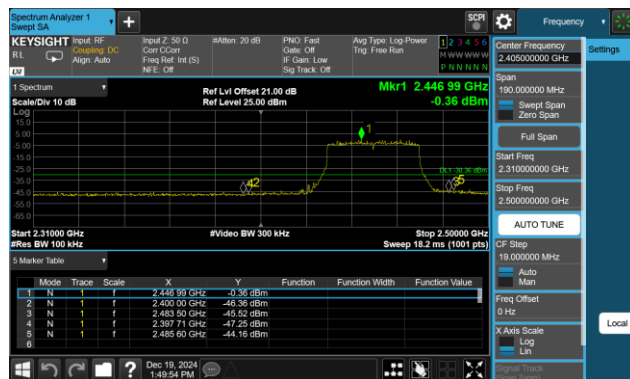

802.11 ax40 CH09 (2452MHz)