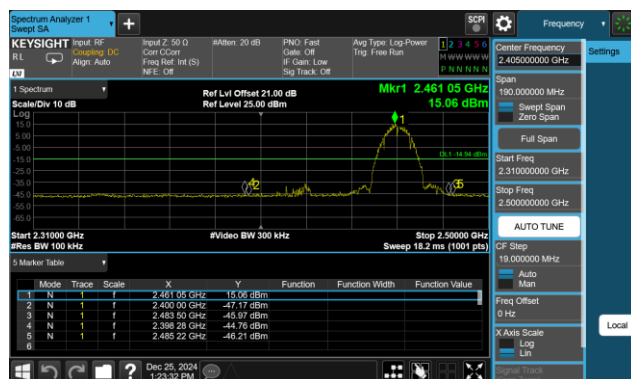

802.11 b CH11 (2462MHz)