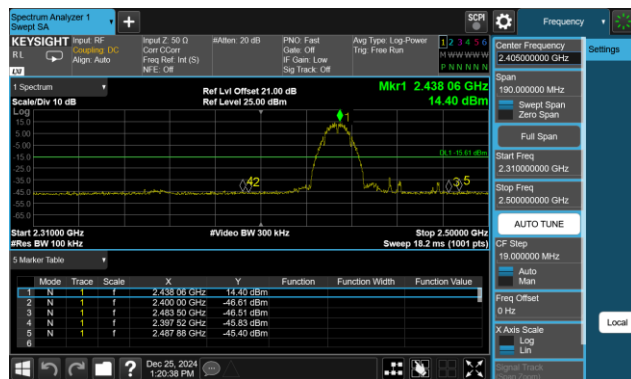

802.11 b CH06 (2437MHz)