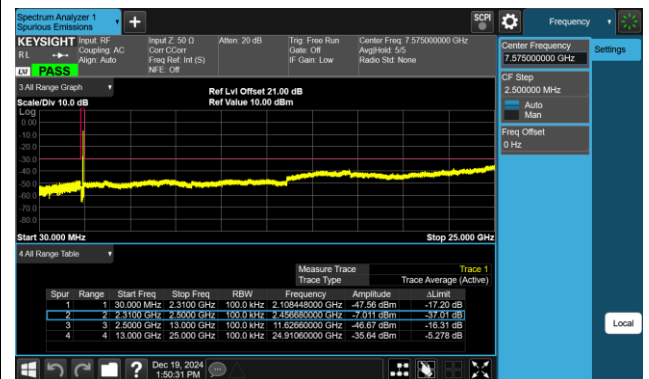

802.11 ax40 CH09 (2452MHz)