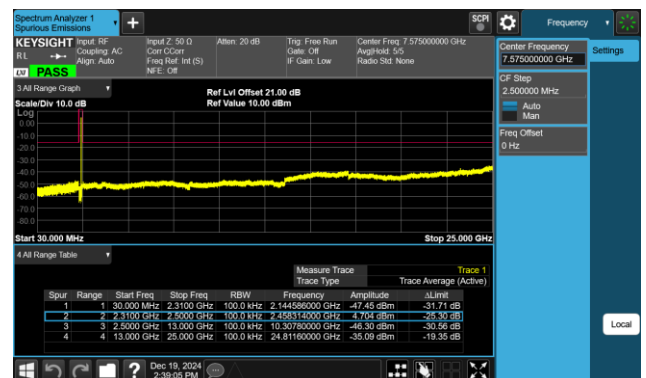

### 802.11 ax40 CH09 (2452MHz)

### 802.11 ax40 CH09 (2452MHz)

Ant 1

802.11 b CH01 (2412MHz)

802.11 b CH01 (2412MHz)

802.11 b CH06 (2437MHz)

802.11 b CH06 (2437MHz)

802.11 b CH11 (2462MHz)

802.11 b CH11 (2462MHz)

### 802.11 ax20 CH01 (2412MHz)