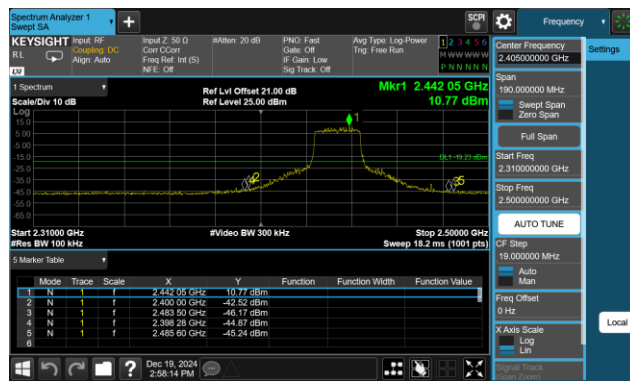

802.11 ax20 CH06 (2437MHz)