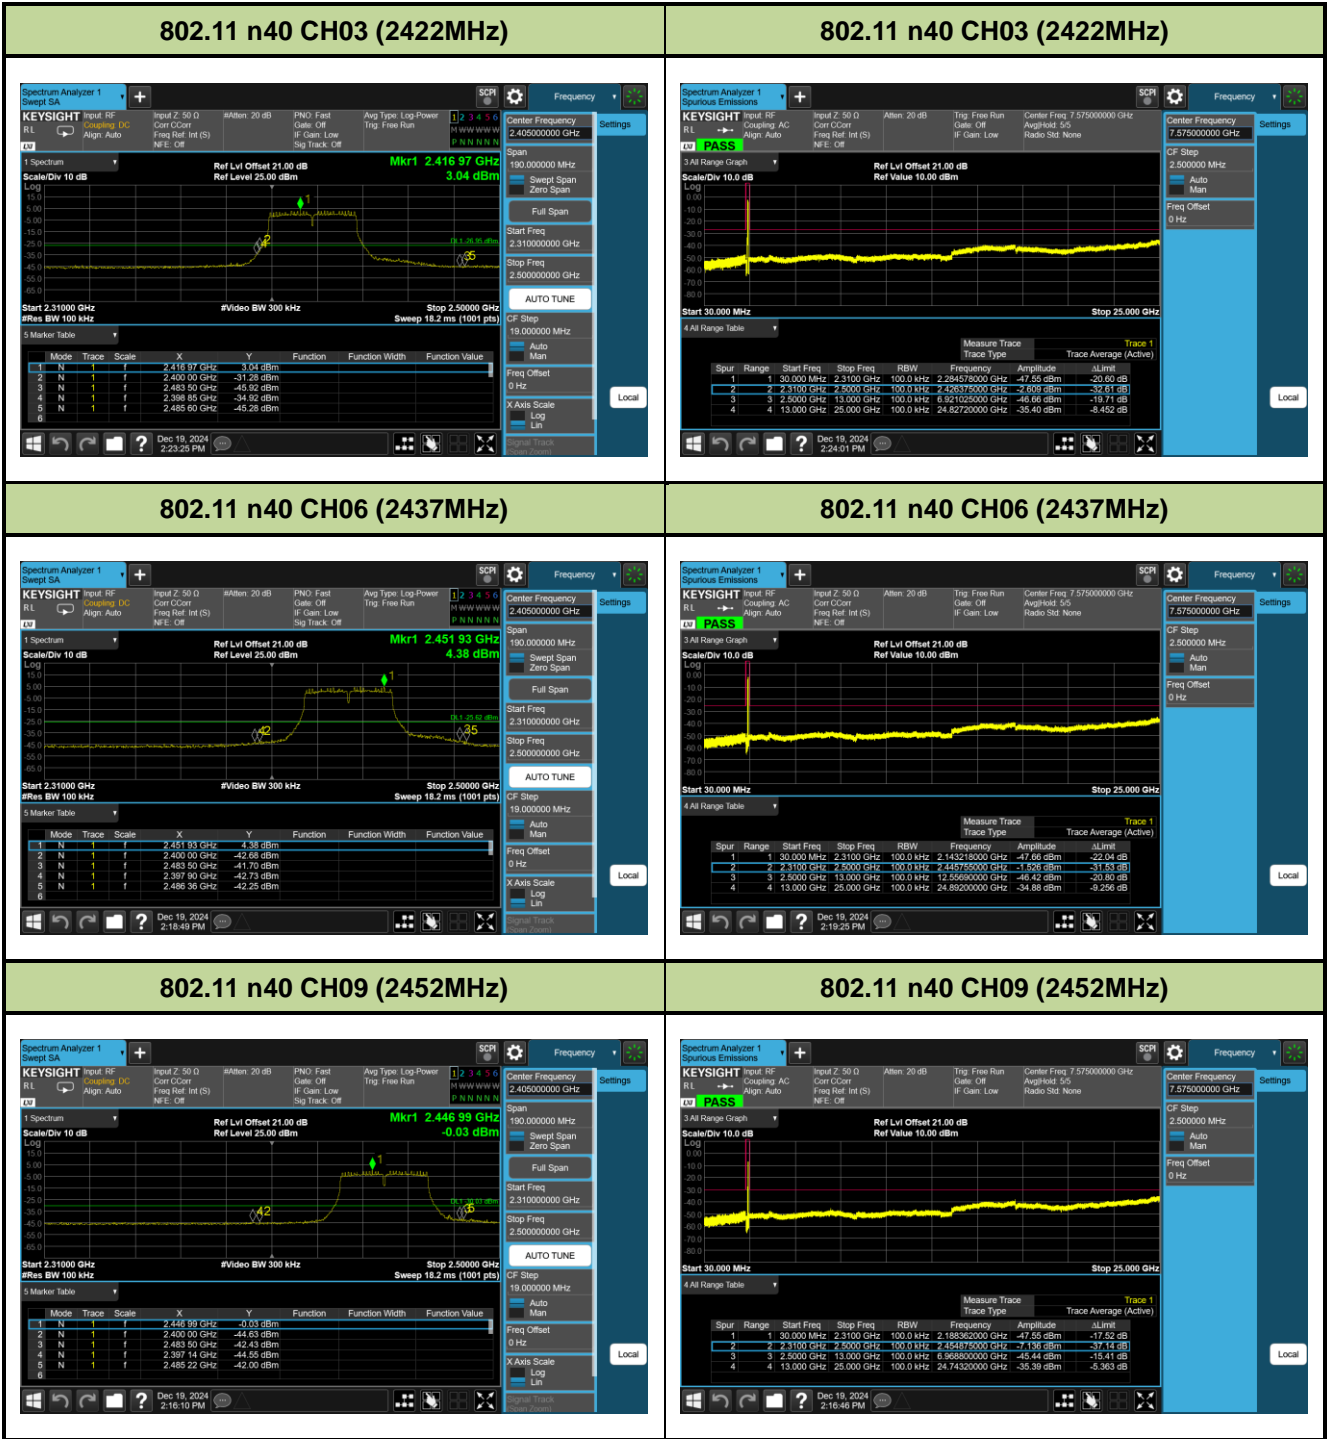

### 802.11 ax40 CH09 (2452MHz)

### 802.11 ax40 CH09 (2452MHz)

Ant 1

802.11 b CH01 (2412MHz)

802.11 b CH01 (2412MHz)

802.11 b CH06 (2437MHz)

802.11 b CH06 (2437MHz)

802.11 b CH11 (2462MHz)

802.11 b CH11 (2462MHz)

### 802.11 ax20 CH01 (2412MHz)