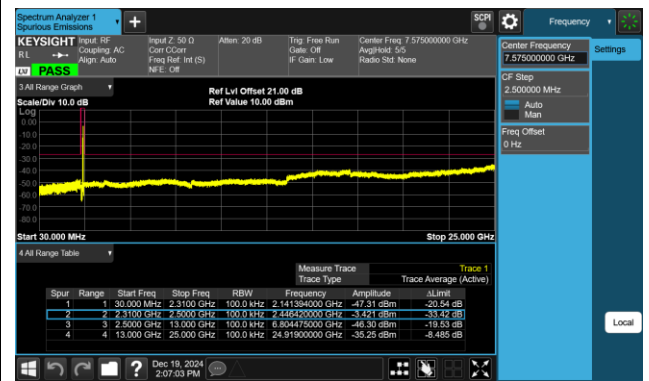

802.11 ax40 CH06 (2437MHz)