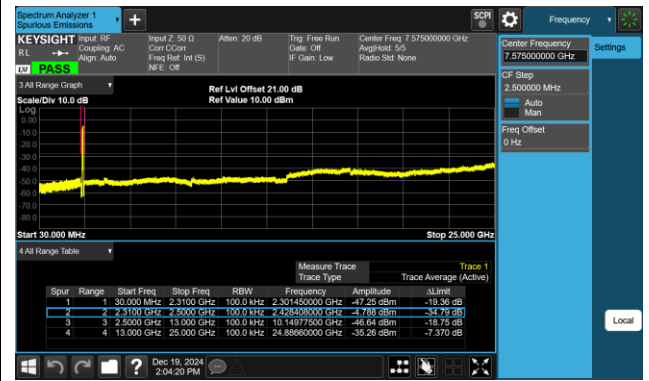

802.11 ax40 CH03 (2422MHz)