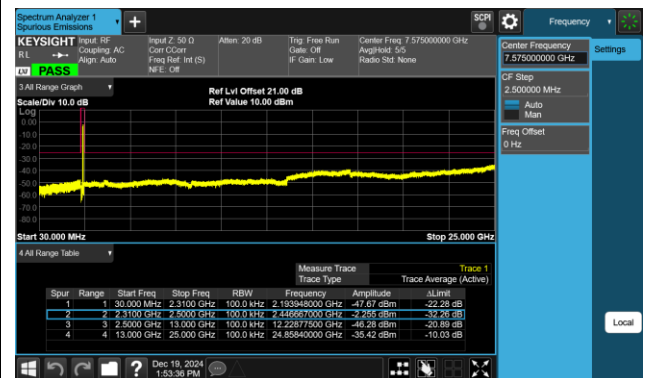

802.11 ax40 CH06 (2437MHz)