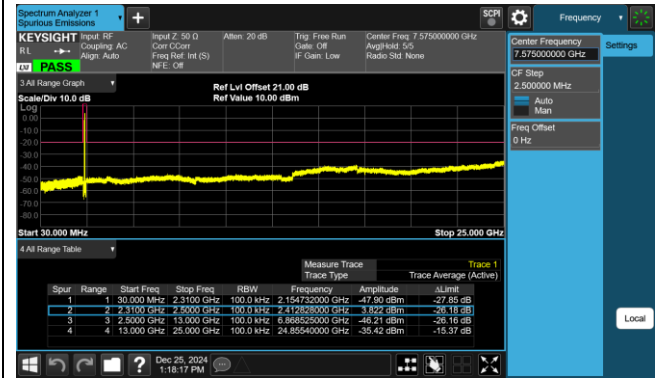

802.11 b CH01 (2412MHz)