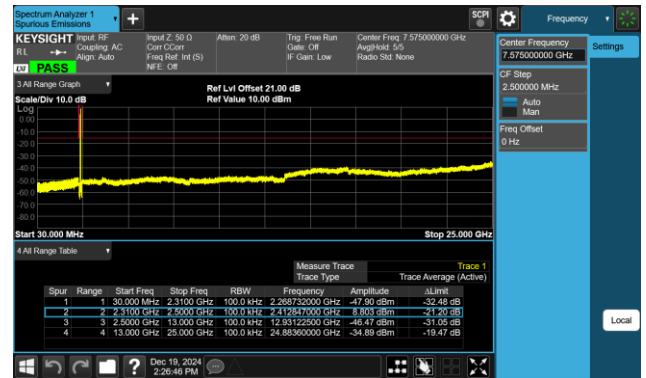

### 802.11 ax40 CH09 (2452MHz)

### 802.11 ax40 CH09 (2452MHz)

Ant 1

802.11 b CH01 (2412MHz)

802.11 b CH01 (2412MHz)

802.11 b CH06 (2437MHz)

802.11 b CH06 (2437MHz)

802.11 b CH11 (2462MHz)

802.11 b CH11 (2462MHz)

### 802.11 ax20 CH01 (2412MHz)