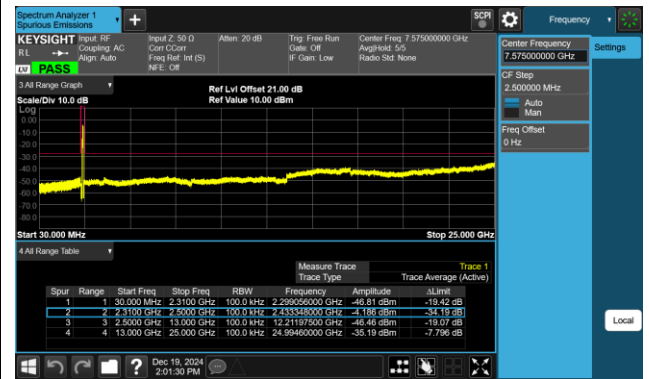

### 802.11 ax40 CH03 (2422MHz)

### 802.11 ax40 CH06 (2437MHz)