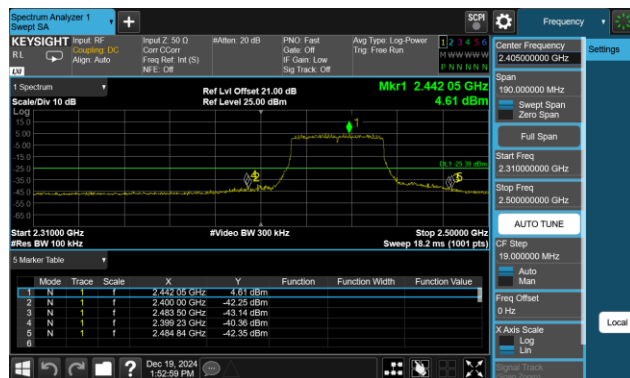

### 802.11 ax40 CH03 (2422MHz)

### 802.11 ax40 CH06 (2437MHz)