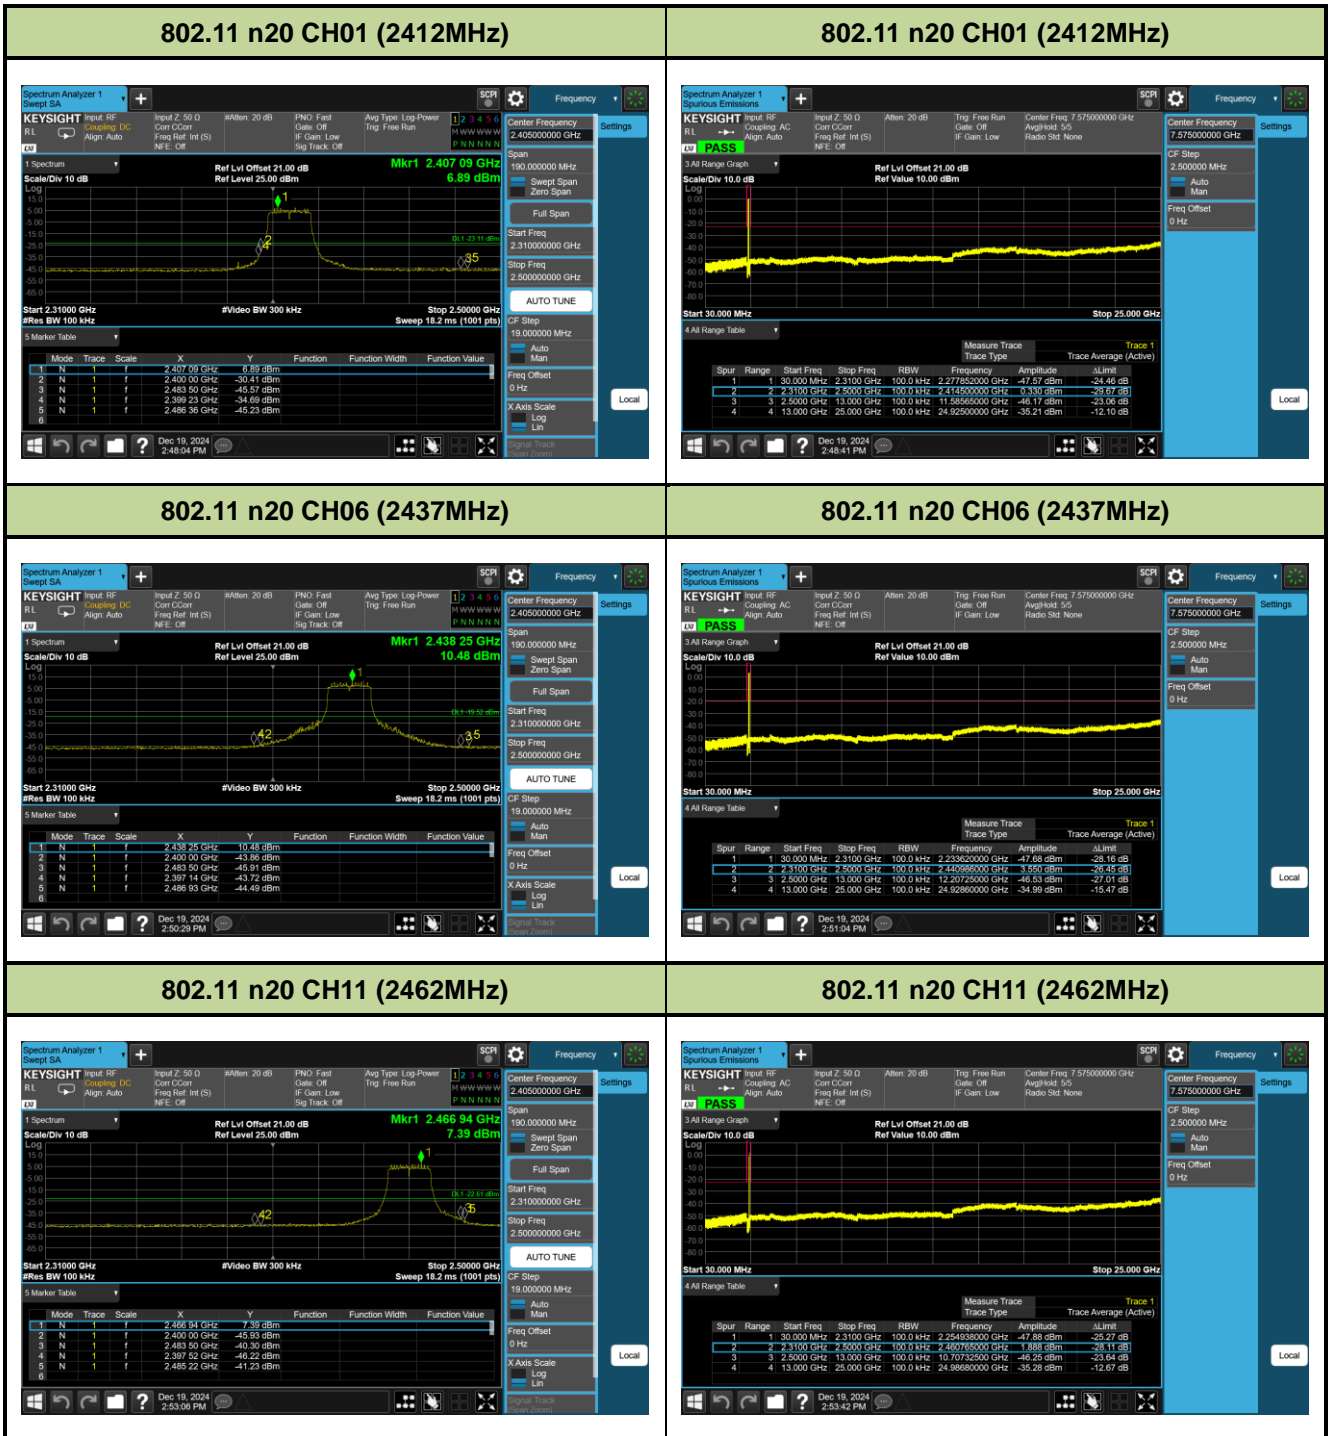

### 802.11 ax40 CH09 (2452MHz)

### 802.11 ax40 CH09 (2452MHz)

Ant 1

802.11 b CH01 (2412MHz)

802.11 b CH01 (2412MHz)

802.11 b CH06 (2437MHz)

802.11 b CH06 (2437MHz)

802.11 b CH11 (2462MHz)

802.11 b CH11 (2462MHz)

### 802.11 ax20 CH01 (2412MHz)