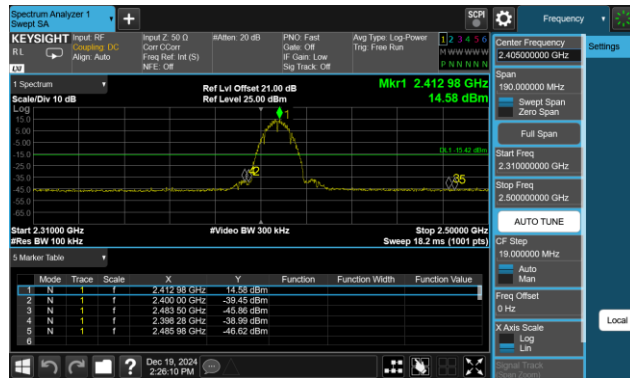

Ant 1

802.11 b CH01 (2412MHz)