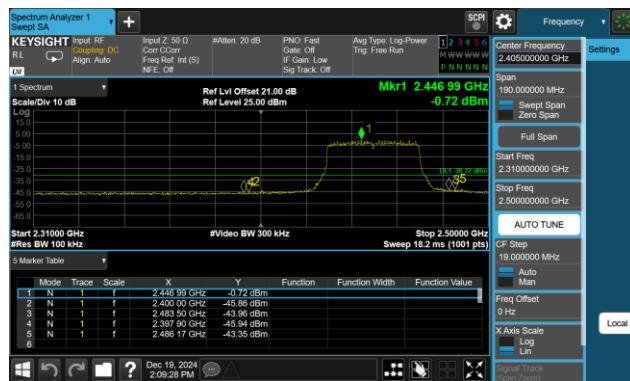

802.11 ax40 CH09 (2452MHz)