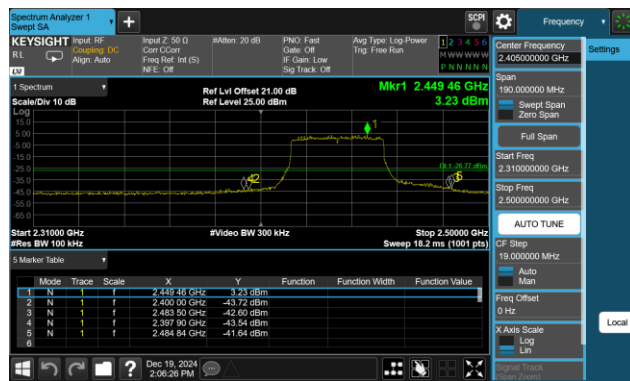

802.11 ax40 CH06 (2437MHz)