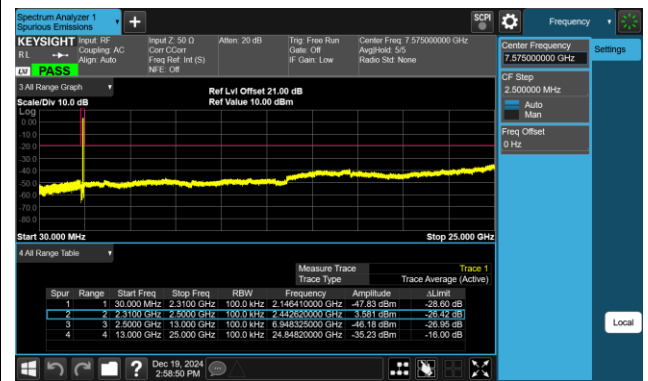

802.11 ax20 CH06 (2437MHz)