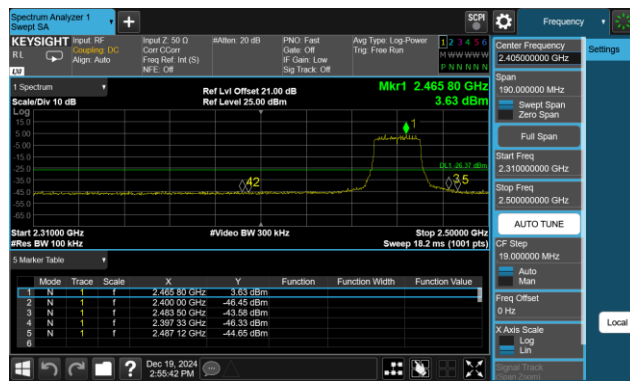

802.11 ax20 CH11 (2462MHz)