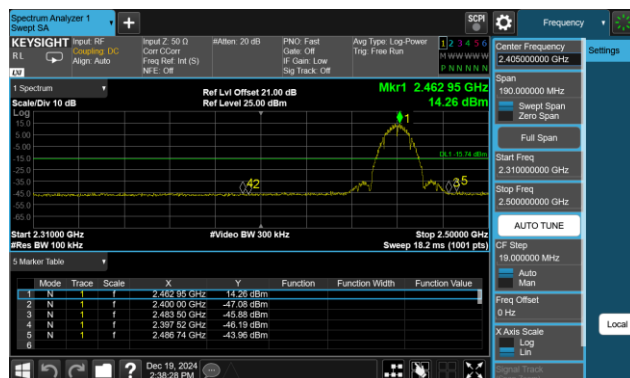

### 802.11 ax40 CH09 (2452MHz)

Ant 1

802.11 b CH01 (2412MHz)

802.11 b CH01 (2412MHz)

802.11 b CH06 (2437MHz)

802.11 b CH06 (2437MHz)

802.11 b CH11 (2462MHz)

802.11 b CH11 (2462MHz)

### 802.11 ax20 CH01 (2412MHz)