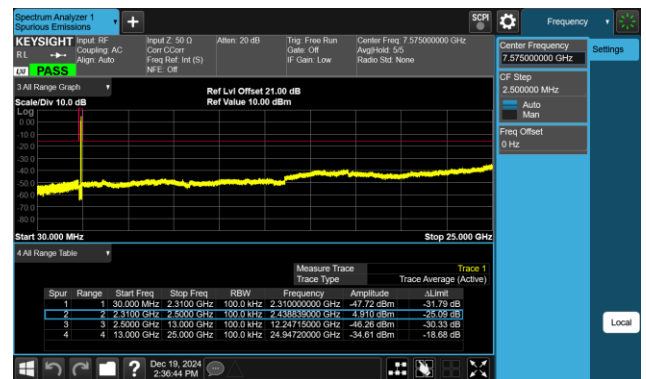

### 802.11 ax40 CH09 (2452MHz)

### 802.11 ax40 CH09 (2452MHz)

Ant 1

802.11 b CH01 (2412MHz)

802.11 b CH01 (2412MHz)

802.11 b CH06 (2437MHz)

802.11 b CH06 (2437MHz)

802.11 b CH11 (2462MHz)

802.11 b CH11 (2462MHz)

### 802.11 ax20 CH01 (2412MHz)