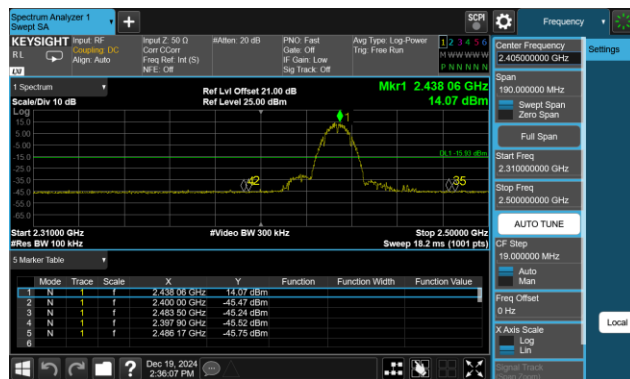

### 802.11 ax40 CH09 (2452MHz)

Ant 1

802.11 b CH01 (2412MHz)

802.11 b CH01 (2412MHz)

802.11 b CH06 (2437MHz)

802.11 b CH06 (2437MHz)

802.11 b CH11 (2462MHz)

802.11 b CH11 (2462MHz)

### 802.11 ax20 CH01 (2412MHz)