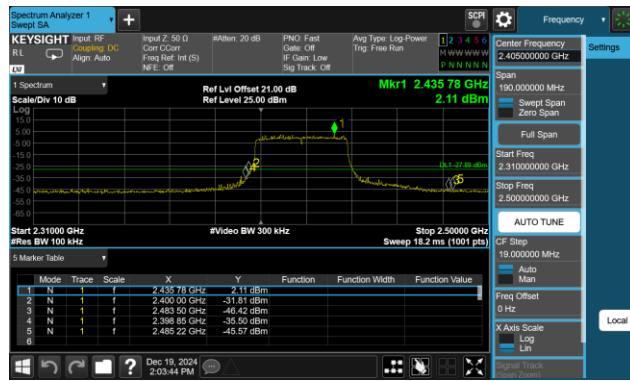

802.11 ax40 CH03 (2422MHz)