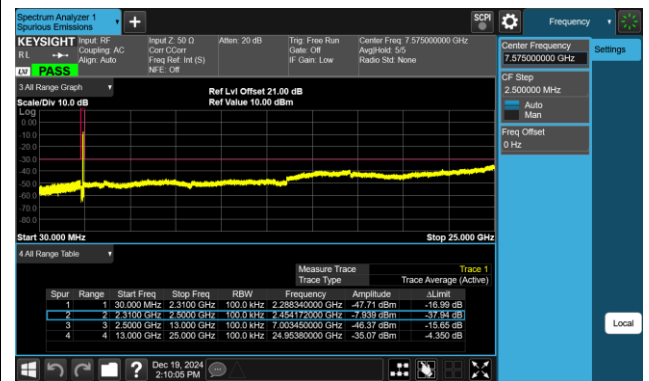

802.11 ax40 CH09 (2452MHz)