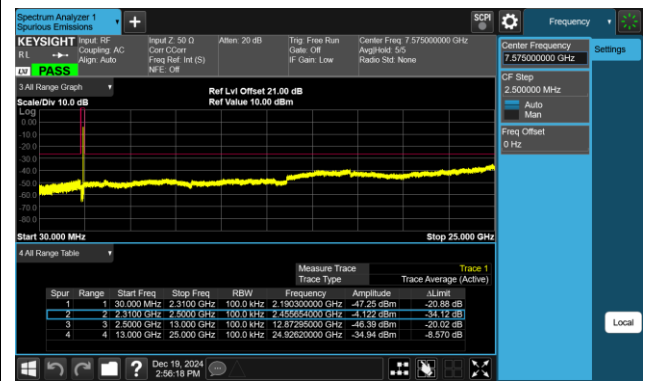

802.11 ax20 CH11 (2462MHz)