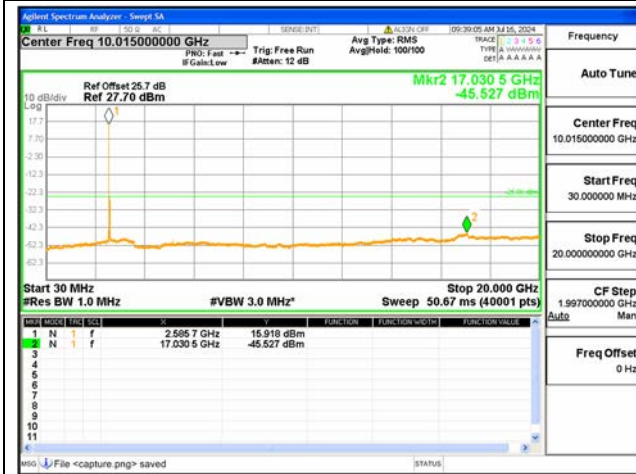

B38-30M-20G / 20MHz / Low CH / QPSK

B38-30M-20G / 20MHz / Mid CH / QPSK