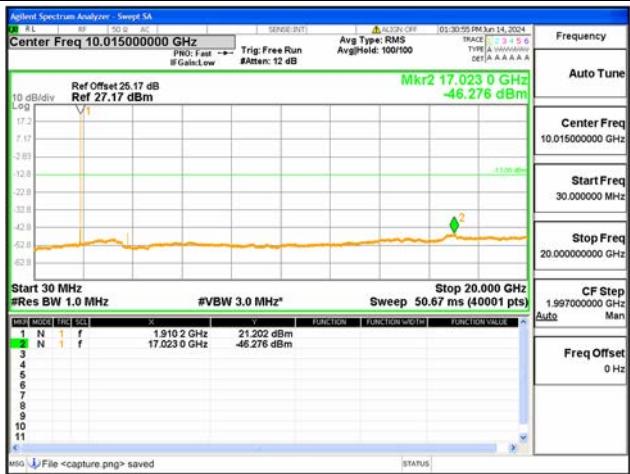

B25 / 5MHz / Low CH / QPSK

B25 / 5MHz / High CH / QPSK