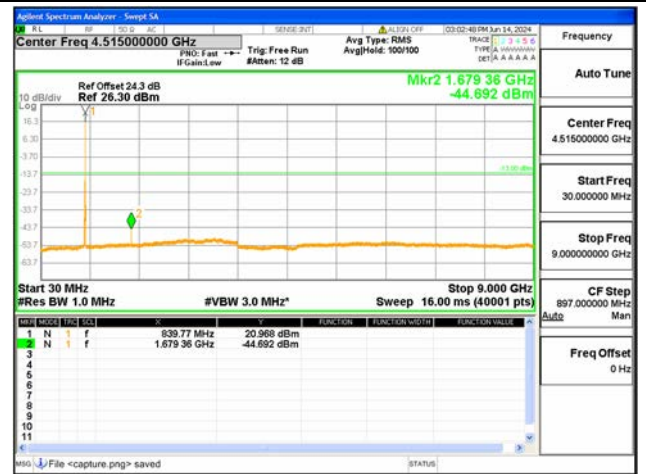

B26 Part22 / 10MHz / Low CH / QPSK

B26 Part22 / 10MHz / High CH / QPSK