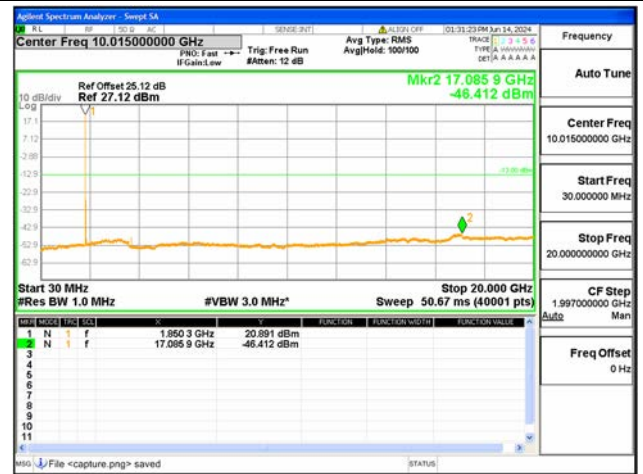

B25 / 5MHz / Mid CH / QPSK

B25 / 10MHz / Low CH / QPSK