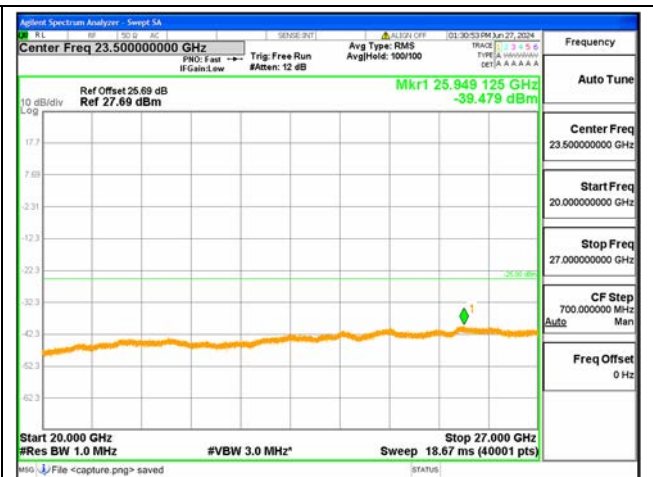

B26 Part22 / 10MHz / Low CH / QPSK

B26 Part22 / 10MHz / Mid CH / QPSK

B26 Part22 / 10MHz / High CH / QPSK

B26 Part22 / 15MHz / Low CH / QPSK

B26 Part22 / 15MHz / Mid CH / QPSK

B26 Part22 / 15MHz / High CH / QPSK

B38-30M-20G / 5MHz / Low CH / QPSK

B38-20G-27G / 5MHz / Low CH / QPSK

B38-30M-20G / 5MHz / Mid CH / QPSK

B38-20G-27G / 5MHz / Mid CH / QPSK

B38-30M-20G / 5MHz / High CH / QPSK

B38-20G-27G / 5MHz / High CH / QPSK