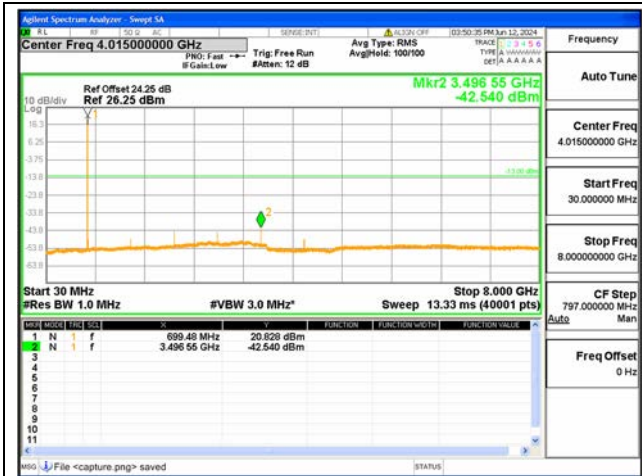

B7-30M-20G / 20MHz / Low CH / QPSK

B7-20G-26G / 20MHz / Low CH / QPSK

B7-30M-20G / 20MHz / Mid CH / QPSK

B7-20G-26G / 20MHz / Mid CH / QPSK

B7-30M-20G / 20MHz / High CH / QPSK

B7-20G-26G / 20MHz / High CH / QPSK