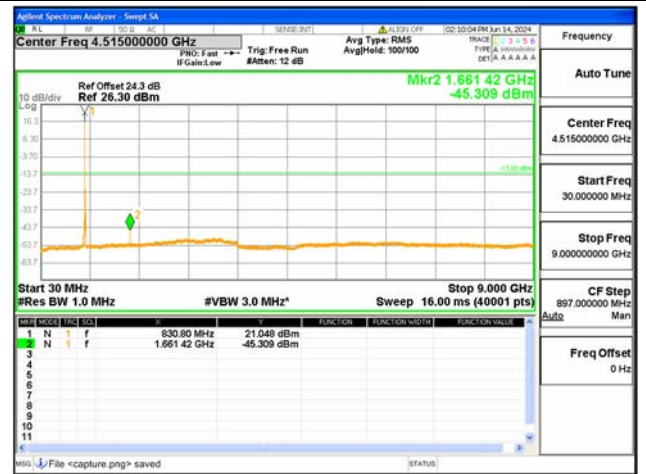

B18 part22 / 5MHz / High CH / QPSK

B19 / 5MHz / Low CH / QPSK

B19 / 5MHz / Mid CH / QPSK

B19 / 5MHz / High CH / QPSK

B19 / 10MHz / Low CH / QPSK

B19 / 10MHz / Mid CH / QPSK

B19 / 10MHz / High CH / QPSK

B19 / 15MHz / Low CH / QPSK