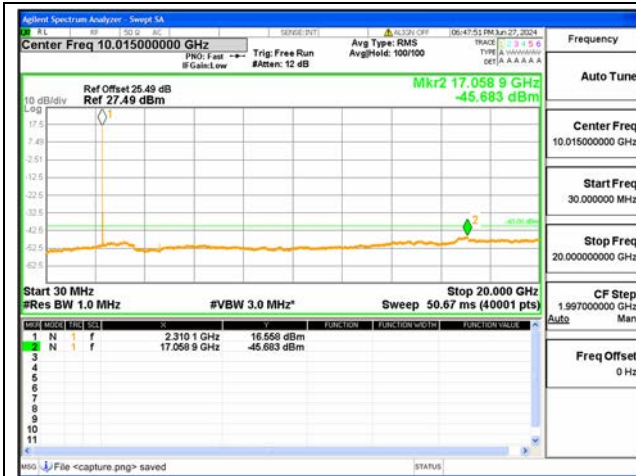

B40-1-30M-20G / 5MHz / Low CH / QPSK

B40-1-20G-24G / 5MHz / Low CH / QPSK

B40-1-30M-20G / 5MHz / Mid CH / QPSK

B40-1-20G-24G / 5MHz / Mid CH / QPSK

B40-1-30M-20G / 5MHz / High CH / QPSK

B40-1-20G-24G / 5MHz / High CH / QPSK