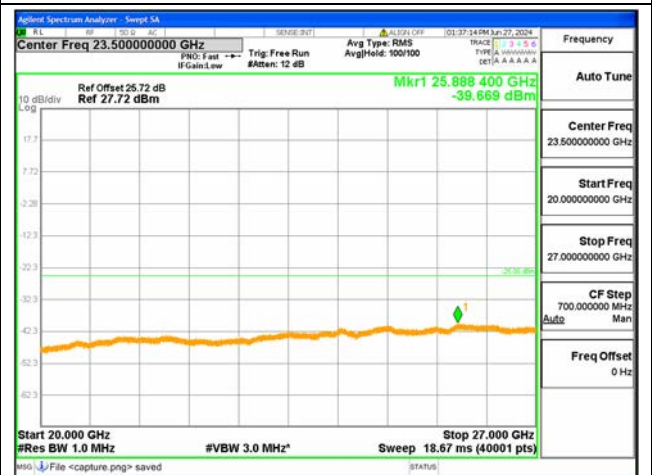

B38-30M-20G / 15MHz / Low CH / QPSK

B38-20G-27G / 15MHz / Low CH / QPSK

B38-30M-20G / 15MHz / Mid CH / QPSK

B38-20G-27G / 15MHz / Mid CH / QPSK

B38-30M-20G / 15MHz / High CH / QPSK

B38-20G-27G / 15MHz / High CH / QPSK

B38-30M-20G / 20MHz / Low CH / QPSK

B38-20G-27G / 20MHz / Low CH / QPSK

B38-30M-20G / 20MHz / Mid CH / QPSK

B38-20G-27G / 20MHz / Mid CH / QPSK

B38-30M-20G / 20MHz / High CH / QPSK

B38-20G-27G / 20MHz / High CH / QPSK