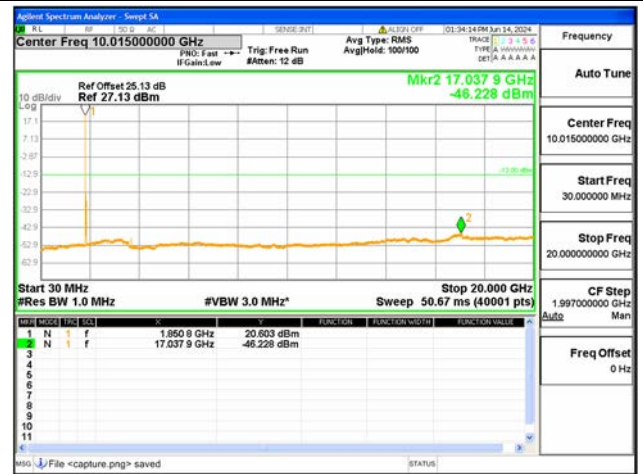

B25 / 15MHz / Mid CH / QPSK

B25 / 20MHz / Low CH / QPSK