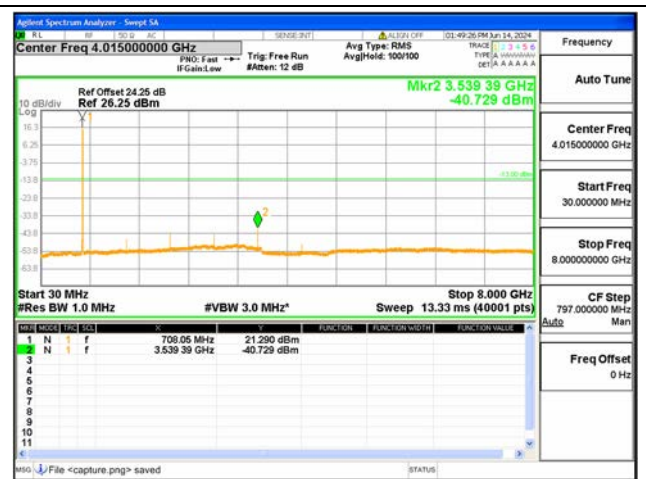

B13 / 10MHz / Mid CH / QPSK

B17 / 5MHz / Mid CH / QPSK