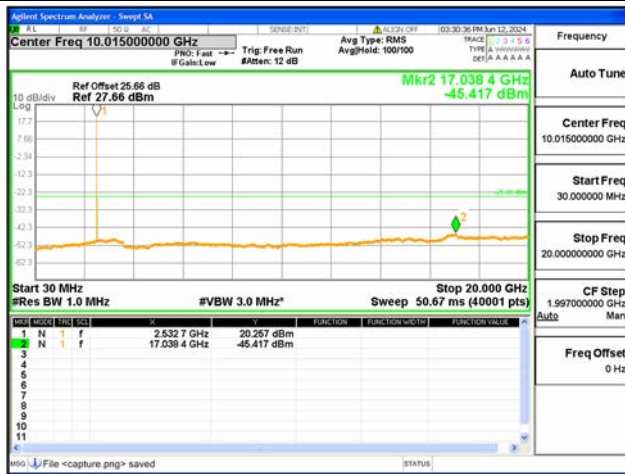

B7-30M-20G / 5MHz / Low CH / QPSK

B7-20G-26G / 5MHz / Low CH / QPSK

B7-30M-20G / 5MHz / Mid CH / QPSK

B7-20G-26G / 5MHz / Mid CH / QPSK

B7-30M-20G / 5MHz / High CH / QPSK

B7-20G-26G / 5MHz / High CH / QPSK

B7-30M-20G / 10MHz / Low CH / QPSK

B7-20G-26G / 10MHz / Low CH / QPSK

B7-30M-20G / 10MHz / Mid CH / QPSK

B7-20G-26G / 10MHz / Mid CH / QPSK

B7-30M-20G / 10MHz / High CH / QPSK

B7-20G-26G / 10MHz / High CH / QPSK