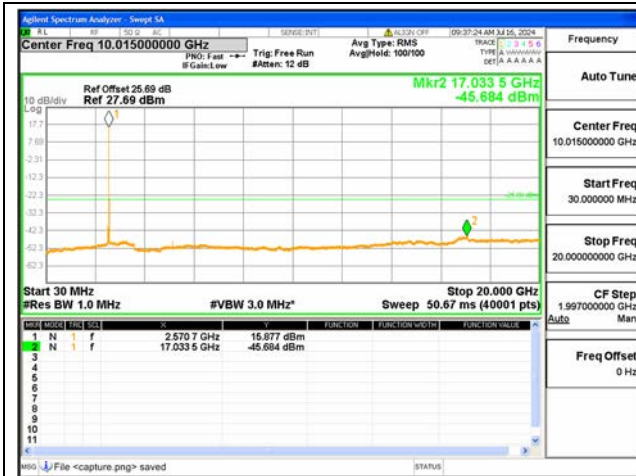

B38-30M-20G / 15MHz / Low CH / QPSK

B38-20G-27G / 15MHz / Low CH / QPSK

B38-30M-20G / 15MHz / Mid CH / QPSK

B38-20G-27G / 15MHz / Mid CH / QPSK

B38-30M-20G / 15MHz / High CH / QPSK

B38-20G-27G / 15MHz / High CH / QPSK