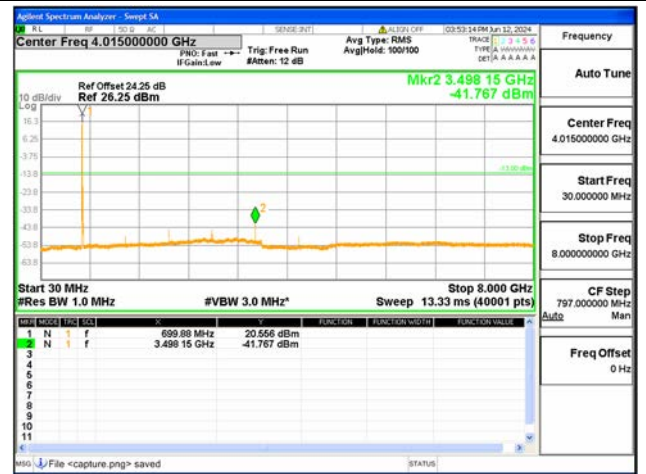

B12 / 5MHz / Mid CH / QPSK

B12 / 10MHz / Low CH / QPSK