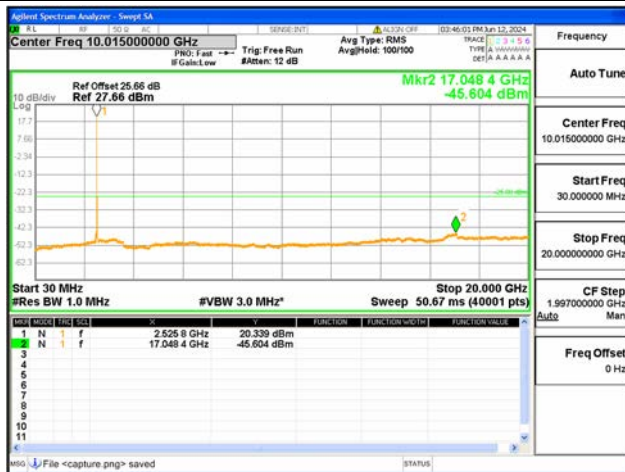

B7-30M-20G / 15MHz / Low CH / QPSK

B7-20G-26G / 15MHz / Low CH / QPSK

B7-30M-20G / 15MHz / Mid CH / QPSK

B7-20G-26G / 15MHz / Mid CH / QPSK

B7-30M-20G / 15MHz / High CH / QPSK

B7-20G-26G / 15MHz / High CH / QPSK

B7-30M-20G / 20MHz / Low CH / QPSK

B7-20G-26G / 20MHz / Low CH / QPSK

B7-30M-20G / 20MHz / Mid CH / QPSK

B7-20G-26G / 20MHz / Mid CH / QPSK

B7-30M-20G / 20MHz / High CH / QPSK

B7-20G-26G / 20MHz / High CH / QPSK