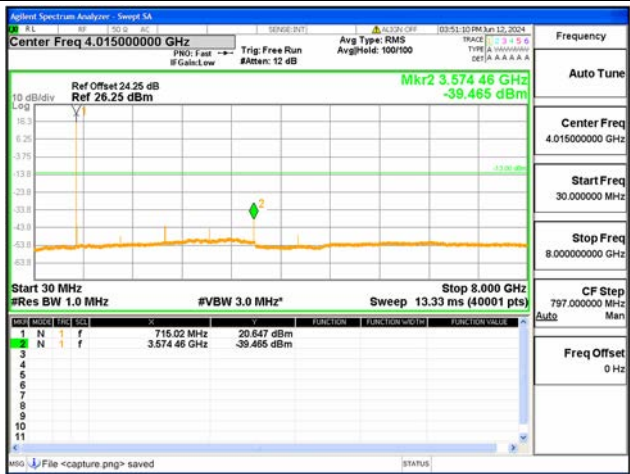

B12 / 1.4MHz / Low CH / QPSK

B12 / 1.4MHz / High CH / QPSK