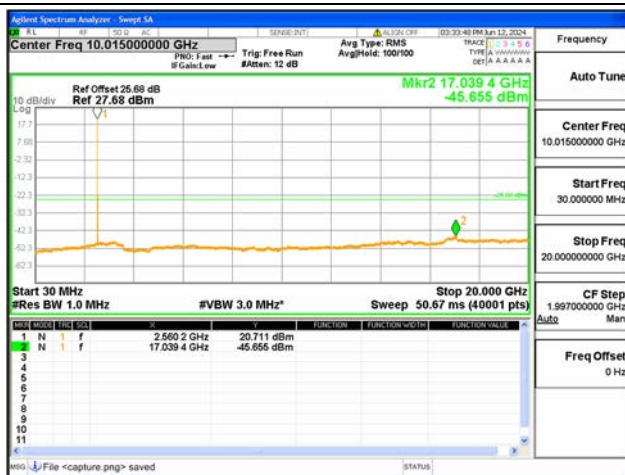

B7-30M-20G / 10MHz / Low CH / QPSK

B7-20G-26G / 10MHz / Low CH / QPSK

B7-30M-20G / 10MHz / Mid CH / QPSK

B7-20G-26G / 10MHz / Mid CH / QPSK

B7-30M-20G / 10MHz / High CH / QPSK

B7-20G-26G / 10MHz / High CH / QPSK

B7-30M-20G / 15MHz / Low CH / QPSK

B7-20G-26G / 15MHz / Low CH / QPSK

B7-30M-20G / 15MHz / Mid CH / QPSK

B7-20G-26G / 15MHz / Mid CH / QPSK

B7-30M-20G / 15MHz / High CH / QPSK

B7-20G-26G / 15MHz / High CH / QPSK