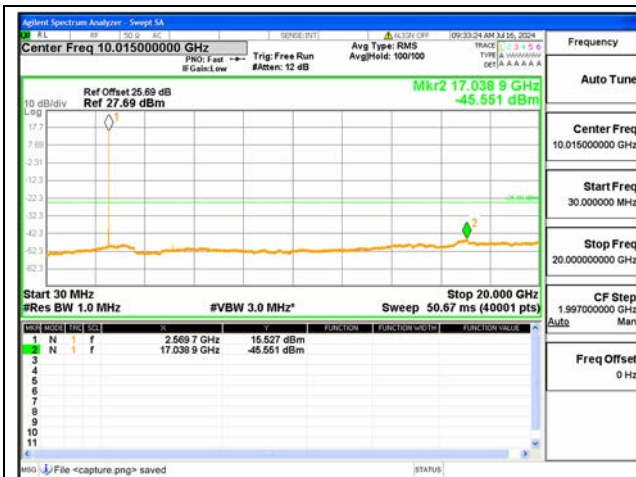

B26 Part22 / 10MHz / Low CH / QPSK

B26 Part22 / 10MHz / Mid CH / QPSK

B26 Part22 / 10MHz / High CH / QPSK

B26 Part22 / 15MHz / Low CH / QPSK

B26 Part22 / 15MHz / Mid CH / QPSK

B26 Part22 / 15MHz / High CH / QPSK