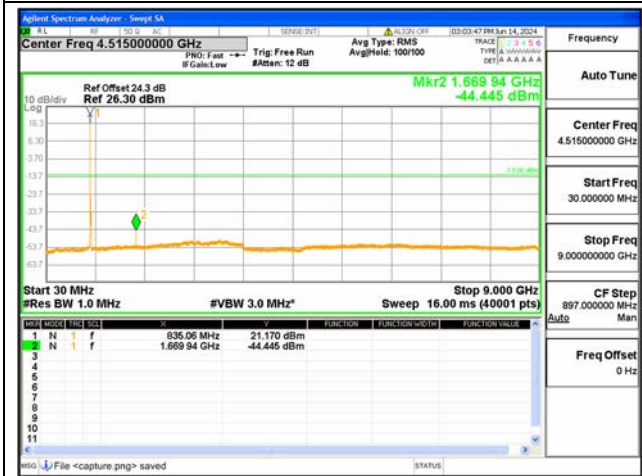

B26 Part22 / 10MHz / Low CH / QPSK

B26 Part22 / 10MHz / Mid CH / QPSK

B26 Part22 / 10MHz / High CH / QPSK

B26 Part22 / 15MHz / Low CH / QPSK

B26 Part22 / 15MHz / Mid CH / QPSK

B26 Part22 / 15MHz / High CH / QPSK