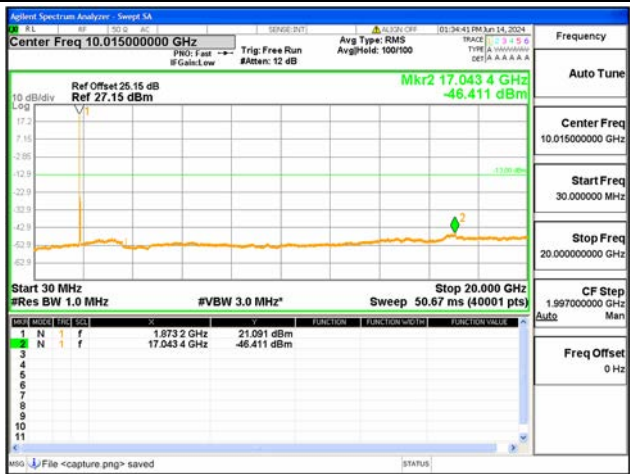

B25 / 15MHz / High CH / QPSK

B25 / 20MHz / Mid CH / QPSK