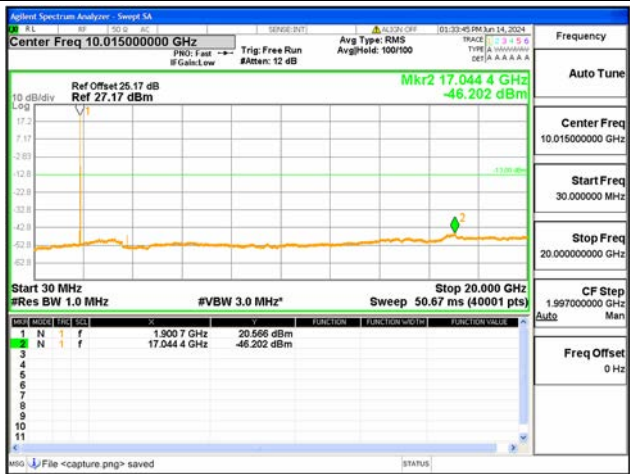

B25 / 5MHz / Low CH / QPSK

B25 / 5MHz / Mid CH / QPSK

B25 / 5MHz / High CH / QPSK

B25 / 10MHz / Low CH / QPSK

B25 / 10MHz / Mid CH / QPSK

B25 / 10MHz / High CH / QPSK

B25 / 15MHz / Low CH / QPSK

B25 / 15MHz / Mid CH / QPSK