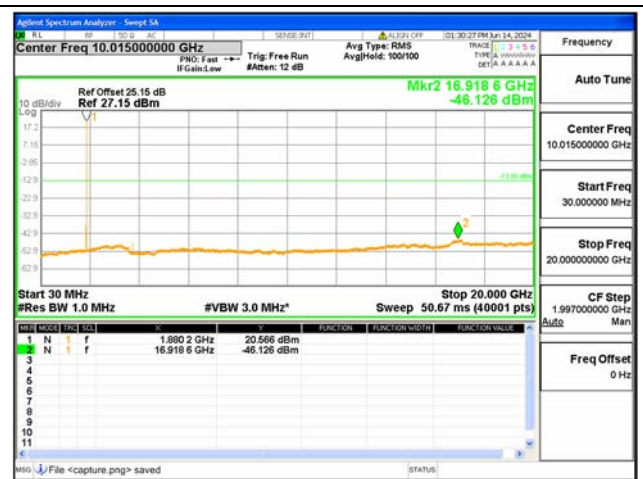

B25 / 3MHz / High CH / QPSK

B25 / 5MHz / Mid CH / QPSK