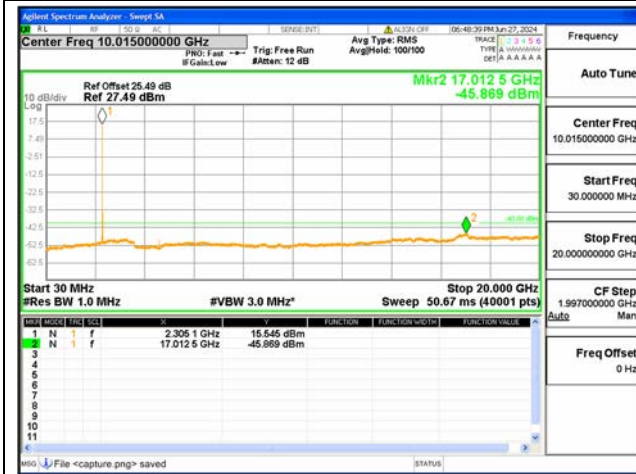

B40-1-30M-20G / 5MHz / Low CH / QPSK

B40-1-20G-24G / 5MHz / Low CH / QPSK

B40-1-30M-20G / 5MHz / Mid CH / QPSK

B40-1-20G-24G / 5MHz / Mid CH / QPSK

B40-1-30M-20G / 5MHz / High CH / QPSK

B40-1-20G-24G / 5MHz / High CH / QPSK