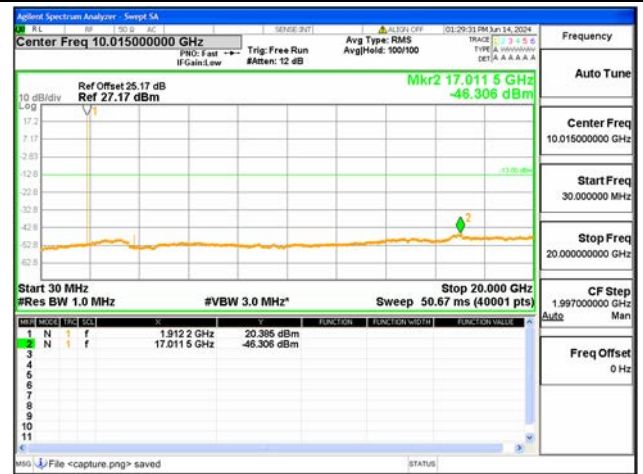

B19 / 15MHz / Mid CH / QPSK

B19 / 15MHz / High CH / QPSK

B25 / 1.4MHz / Low CH / QPSK

B25 / 1.4MHz / Mid CH / QPSK

B25 / 1.4MHz / High CH / QPSK

B25 / 3MHz / Low CH / QPSK

B25 / 3MHz / Mid CH / QPSK

B25 / 3MHz / High CH / QPSK