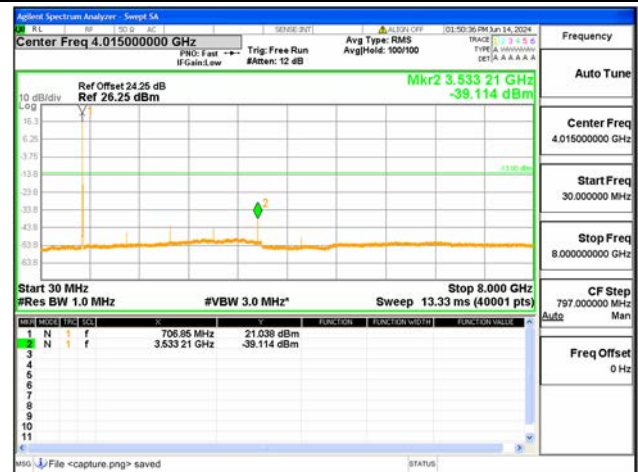

B17 / 5MHz / Low CH / QPSK

B17 / 5MHz / Mid CH / QPSK

B17 / 5MHz / High CH / QPSK

B17 / 10MHz / Low CH / QPSK

B17 / 10MHz / Mid CH / QPSK

B17 / 10MHz / High CH / QPSK

B18 part22 / 5MHz / Low CH / QPSK

B18 part22 / 5MHz / Mid CH / QPSK