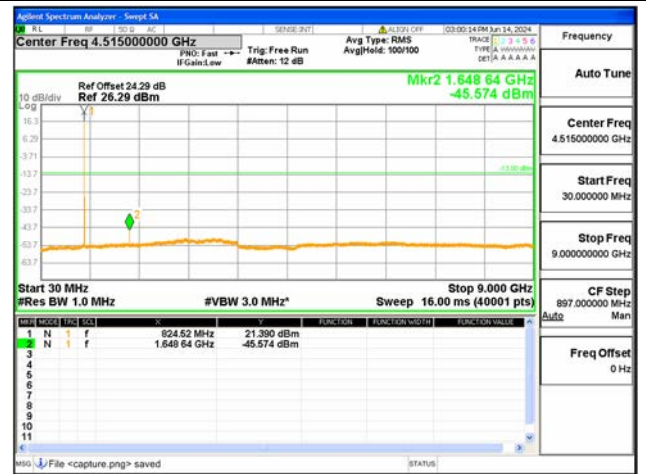

B25 / 15MHz / High CH / QPSK

B25 / 20MHz / Low CH / QPSK

B25 / 20MHz / Mid CH / QPSK

B25 / 20MHz / High CH / QPSK

B26 Part22 / 1.4MHz / Low CH / QPSK

B26 Part22 / 1.4MHz / Mid CH / QPSK

B26 Part22 / 1.4MHz / High CH / QPSK