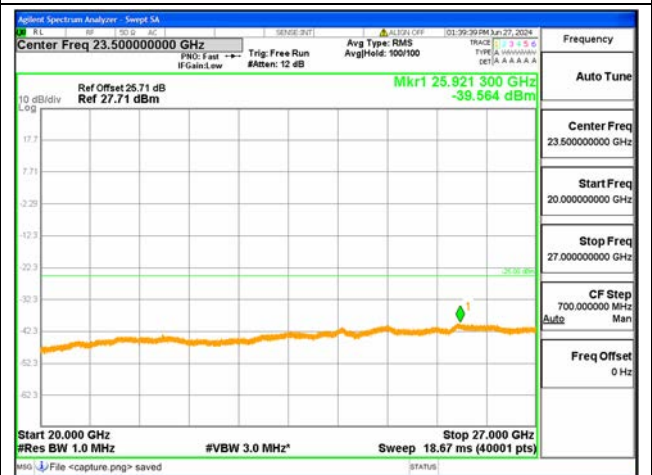

B38-30M-20G / 20MHz / Low CH / QPSK

B38-20G-27G / 20MHz / Low CH / QPSK

B38-30M-20G / 20MHz / Mid CH / QPSK

B38-20G-27G / 20MHz / Mid CH / QPSK

B38-30M-20G / 20MHz / High CH / QPSK

B38-20G-27G / 20MHz / High CH / QPSK