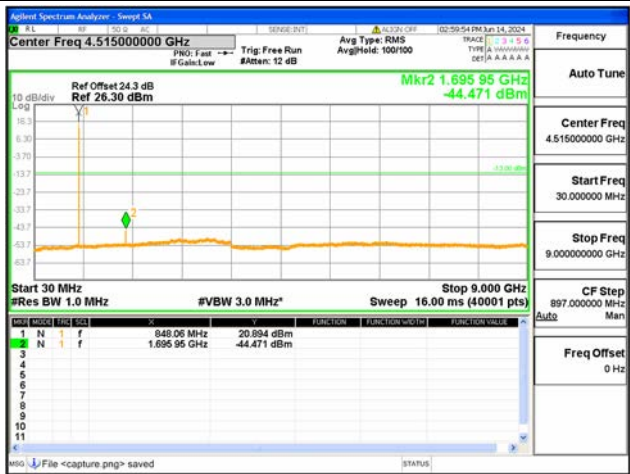

B25 / 15MHz / High CH / QPSK

B25 / 20MHz / Low CH / QPSK

B25 / 20MHz / Mid CH / QPSK

B25 / 20MHz / High CH / QPSK

B26 Part22 / 1.4MHz / Low CH / QPSK

B26 Part22 / 1.4MHz / Mid CH / QPSK

B26 Part22 / 1.4MHz / High CH / QPSK