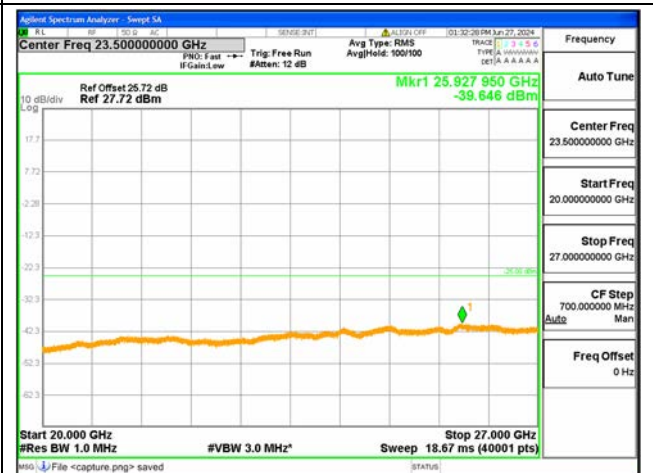

B38-30M-20G / 5MHz / Low CH / QPSK

B38-20G-27G / 5MHz / Low CH / QPSK

B38-30M-20G / 5MHz / Mid CH / QPSK

B38-20G-27G / 5MHz / Mid CH / QPSK

B38-30M-20G / 5MHz / High CH / QPSK

B38-20G-27G / 5MHz / High CH / QPSK

B38-30M-20G / 10MHz / Low CH / QPSK

B38-20G-27G / 10MHz / Low CH / QPSK

B38-30M-20G / 10MHz / Mid CH / QPSK

B38-20G-27G / 10MHz / Mid CH / QPSK

B38-30M-20G / 10MHz / High CH / QPSK

B38-20G-27G / 10MHz / High CH / QPSK