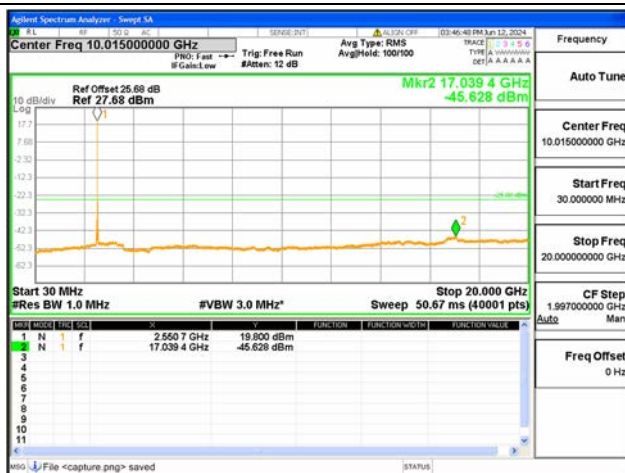

B7-30M-20G / 20MHz / Low CH / QPSK

B7-20G-26G / 20MHz / Low CH / QPSK

B7-30M-20G / 20MHz / Mid CH / QPSK

B7-20G-26G / 20MHz / Mid CH / QPSK

B7-30M-20G / 20MHz / High CH / QPSK

B7-20G-26G / 20MHz / High CH / QPSK