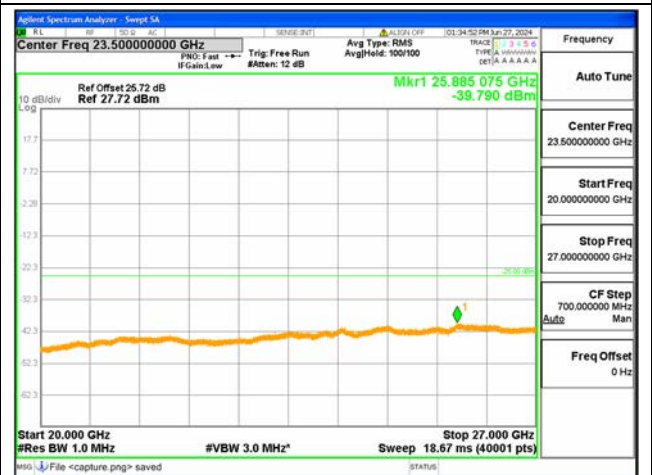

B38-30M-20G / 10MHz / Low CH / QPSK

B38-20G-27G / 10MHz / Low CH / QPSK

B38-30M-20G / 10MHz / Mid CH / QPSK

B38-20G-27G / 10MHz / Mid CH / QPSK

B38-30M-20G / 10MHz / High CH / QPSK

B38-20G-27G / 10MHz / High CH / QPSK

B38-30M-20G / 15MHz / Low CH / QPSK

B38-20G-27G / 15MHz / Low CH / QPSK

B38-30M-20G / 15MHz / Mid CH / QPSK

B38-20G-27G / 15MHz / Mid CH / QPSK

B38-30M-20G / 15MHz / High CH / QPSK

B38-20G-27G / 15MHz / High CH / QPSK