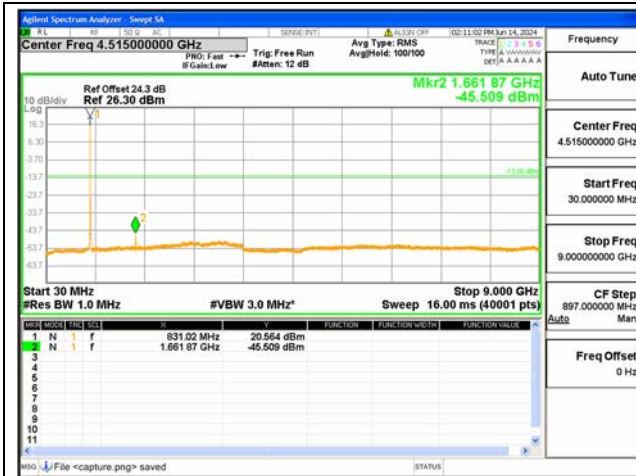

B18 part22 / 5MHz / High CH / QPSK

B19 / 5MHz / Low CH / QPSK

B19 / 5MHz / Mid CH / QPSK

B19 / 5MHz / High CH / QPSK

B19 / 10MHz / Low CH / QPSK

B19 / 10MHz / Mid CH / QPSK

B19 / 10MHz / High CH / QPSK

B19 / 15MHz / Low CH / QPSK