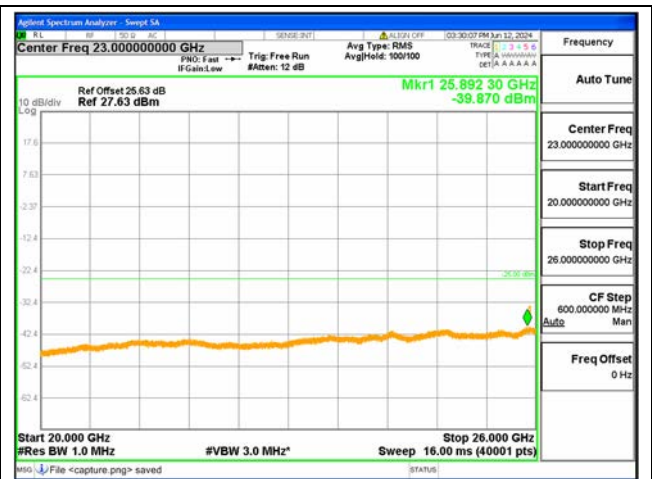

B7-30M-20G / 5MHz / Low CH / QPSK

B7-20G-26G / 5MHz / Low CH / QPSK

B7-30M-20G / 5MHz / Mid CH / QPSK

B7-20G-26G / 5MHz / Mid CH / QPSK

B7-30M-20G / 5MHz / High CH / QPSK

B7-20G-26G / 5MHz / High CH / QPSK

B7-30M-20G / 10MHz / Low CH / QPSK

B7-20G-26G / 10MHz / Low CH / QPSK

B7-30M-20G / 10MHz / Mid CH / QPSK

B7-20G-26G / 10MHz / Mid CH / QPSK

B7-30M-20G / 10MHz / High CH / QPSK

B7-20G-26G / 10MHz / High CH / QPSK