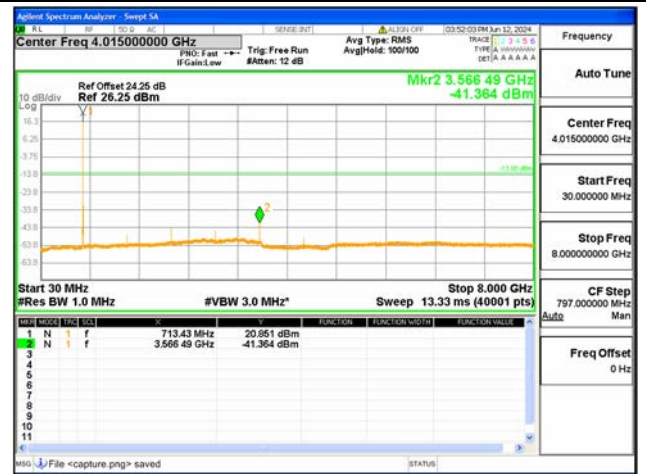

B12 / 1.4MHz / Low CH / QPSK

B12 / 1.4MHz / Mid CH / QPSK

B12 / 1.4MHz / High CH / QPSK

B12 / 3MHz / Low CH / QPSK

B12 / 3MHz / Mid CH / QPSK

B12 / 3MHz / High CH / QPSK

B12 / 5MHz / Low CH / QPSK

B12 / 5MHz / Mid CH / QPSK