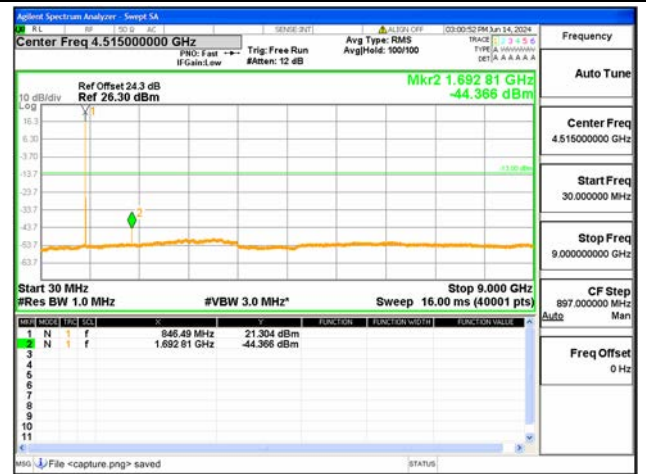

B26 Part22 / 3MHz / Low CH / QPSK

B26 Part22 / 3MHz / High CH / QPSK