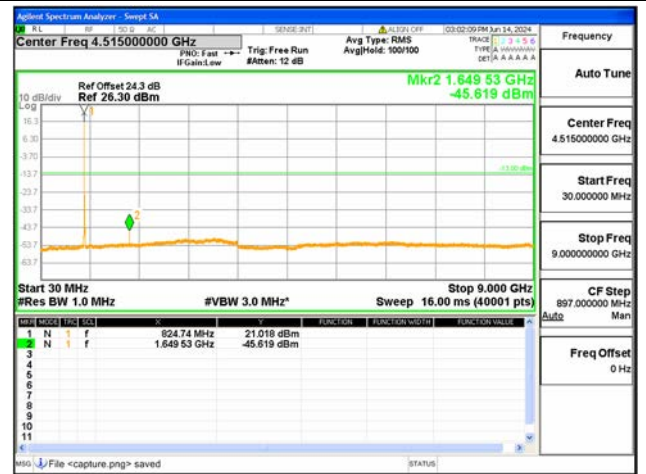

B26 Part22 / 3MHz / Low CH / QPSK

B26 Part22 / 3MHz / Mid CH / QPSK

B26 Part22 / 3MHz / High CH / QPSK

B26 Part22 / 5MHz / Low CH / QPSK

B26 Part22 / 5MHz / Mid CH / QPSK

B26 Part22 / 5MHz / High CH / QPSK