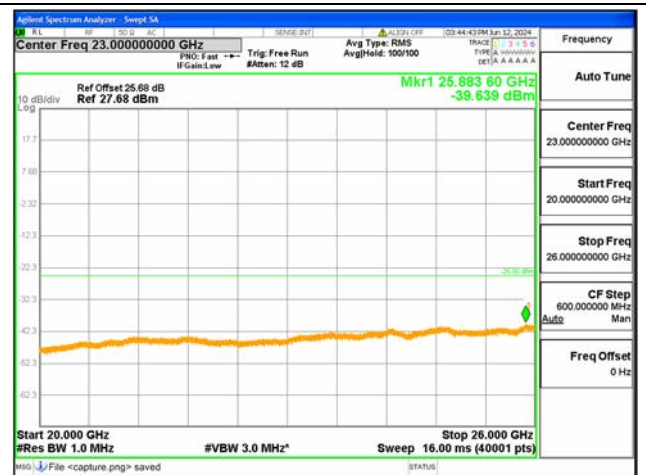

B7-30M-20G / 10MHz / Low CH / QPSK

B7-20G-26G / 10MHz / Low CH / QPSK

B7-30M-20G / 10MHz / Mid CH / QPSK

B7-20G-26G / 10MHz / Mid CH / QPSK

B7-30M-20G / 10MHz / High CH / QPSK

B7-20G-26G / 10MHz / High CH / QPSK

B7-30M-20G / 15MHz / Low CH / QPSK

B7-20G-26G / 15MHz / Low CH / QPSK

B7-30M-20G / 15MHz / Mid CH / QPSK

B7-20G-26G / 15MHz / Mid CH / QPSK

B7-30M-20G / 15MHz / High CH / QPSK

B7-20G-26G / 15MHz / High CH / QPSK

B7-30M-20G / 20MHz / Low CH / QPSK

B7-20G-26G / 20MHz / Low CH / QPSK

B7-30M-20G / 20MHz / Mid CH / QPSK

B7-20G-26G / 20MHz / Mid CH / QPSK

B7-30M-20G / 20MHz / High CH / QPSK

B7-20G-26G / 20MHz / High CH / QPSK