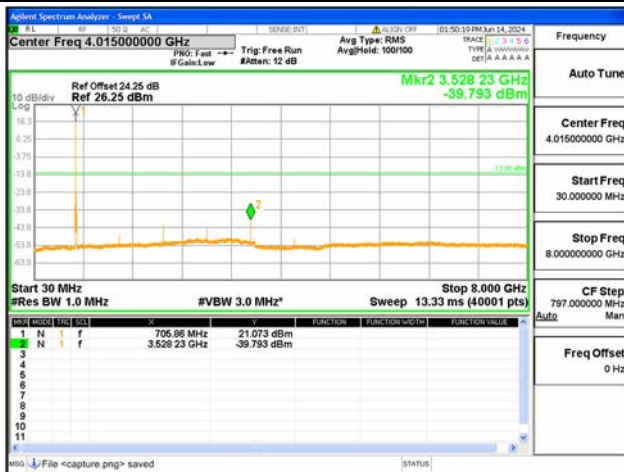

B17 / 5MHz / Low CH / QPSK

B17 / 5MHz / Mid CH / QPSK

B17 / 5MHz / High CH / QPSK

B17 / 10MHz / Low CH / QPSK

B17 / 10MHz / Mid CH / QPSK

B17 / 10MHz / High CH / QPSK

B18 part22 / 5MHz / Low CH / QPSK

B18 part22 / 5MHz / Mid CH / QPSK