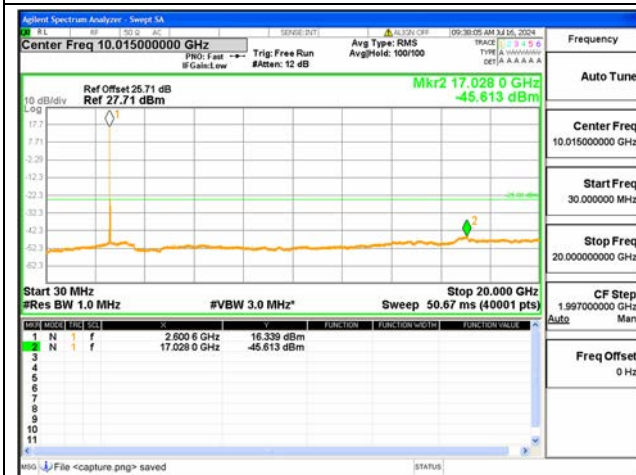

B38-30M-20G / 20MHz / Low CH / QPSK

B38-20G-27G / 20MHz / Low CH / QPSK

B38-30M-20G / 20MHz / Mid CH / QPSK

B38-20G-27G / 20MHz / Mid CH / QPSK

B38-30M-20G / 20MHz / High CH / QPSK

B38-20G-27G / 20MHz / High CH / QPSK