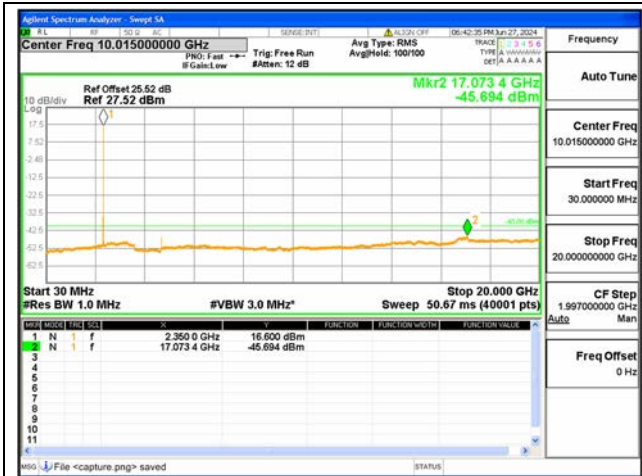

B40-2-30M-20G / 5MHz / Low CH / QPSK