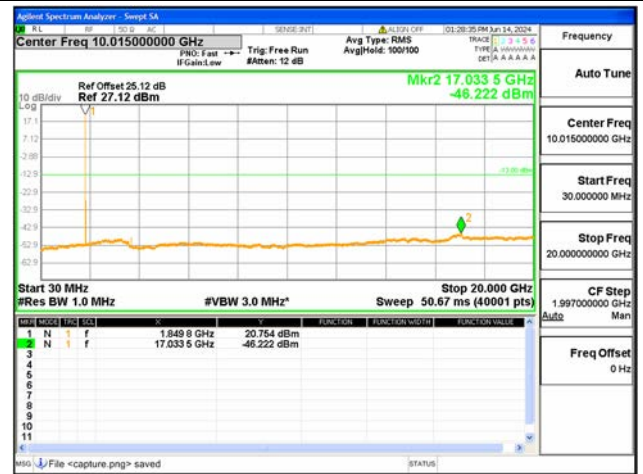

B19 / 15MHz / Mid CH / QPSK

B19 / 15MHz / High CH / QPSK

B25 / 1.4MHz / Low CH / QPSK

B25 / 1.4MHz / Mid CH / QPSK

B25 / 1.4MHz / High CH / QPSK

B25 / 3MHz / Low CH / QPSK

B25 / 3MHz / Mid CH / QPSK

B25 / 3MHz / High CH / QPSK