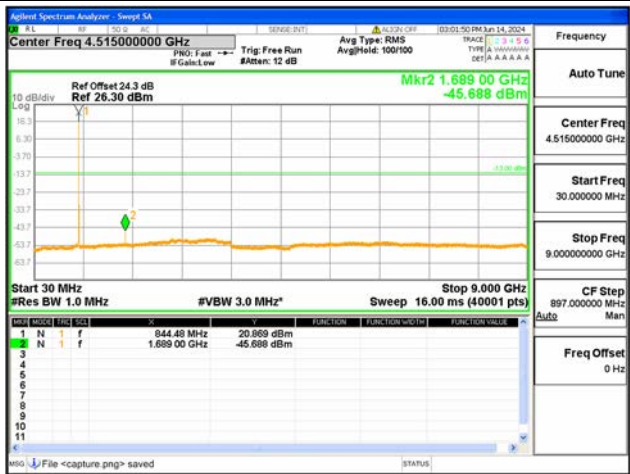

B26 Part22 / 3MHz / Low CH / QPSK

B26 Part22 / 3MHz / Mid CH / QPSK

B26 Part22 / 3MHz / High CH / QPSK

B26 Part22 / 5MHz / Low CH / QPSK

B26 Part22 / 5MHz / Mid CH / QPSK

B26 Part22 / 5MHz / High CH / QPSK