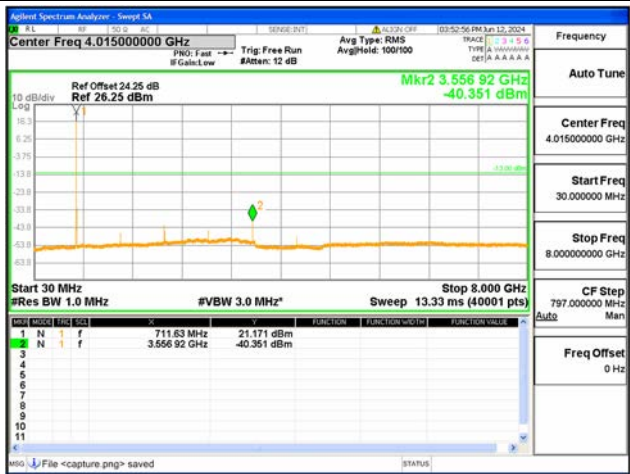

B12 / 1.4MHz / Low CH / QPSK

B12 / 1.4MHz / Mid CH / QPSK

B12 / 1.4MHz / High CH / QPSK

B12 / 3MHz / Low CH / QPSK

B12 / 3MHz / Mid CH / QPSK

B12 / 3MHz / High CH / QPSK

B12 / 5MHz / Low CH / QPSK

B12 / 5MHz / Mid CH / QPSK