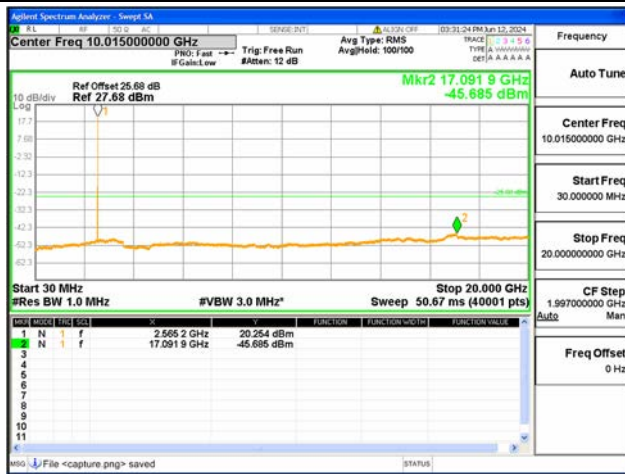

B7-30M-20G / 5MHz / Low CH / QPSK

B7-20G-26G / 5MHz / Low CH / QPSK

B7-30M-20G / 5MHz / Mid CH / QPSK

B7-20G-26G / 5MHz / Mid CH / QPSK

B7-30M-20G / 5MHz / High CH / QPSK

B7-20G-26G / 5MHz / High CH / QPSK

B7-30M-20G / 10MHz / Low CH / QPSK

B7-20G-26G / 10MHz / Low CH / QPSK

B7-30M-20G / 10MHz / Mid CH / QPSK

B7-20G-26G / 10MHz / Mid CH / QPSK

B7-30M-20G / 10MHz / High CH / QPSK

B7-20G-26G / 10MHz / High CH / QPSK