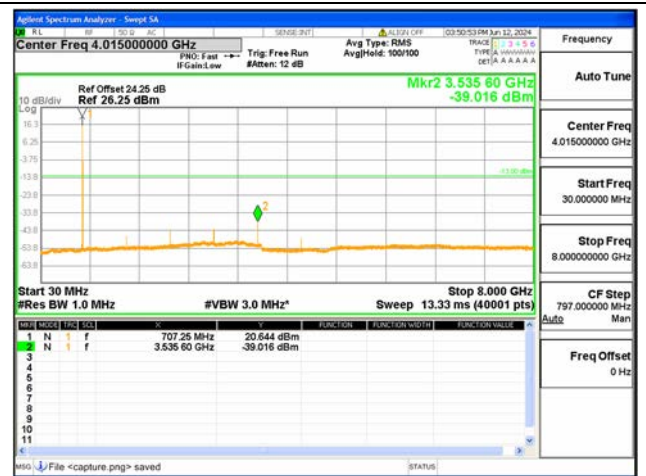

B7-30M-20G / 20MHz / Low CH / QPSK

B7-20G-26G / 20MHz / Low CH / QPSK

B7-30M-20G / 20MHz / Mid CH / QPSK

B7-20G-26G / 20MHz / Mid CH / QPSK

B7-30M-20G / 20MHz / High CH / QPSK

B7-20G-26G / 20MHz / High CH / QPSK

B12 / 1.4MHz / Low CH / QPSK

B12 / 1.4MHz / Mid CH / QPSK

B12 / 1.4MHz / High CH / QPSK

B12 / 3MHz / Low CH / QPSK

B12 / 3MHz / Mid CH / QPSK

B12 / 3MHz / High CH / QPSK

B12 / 5MHz / Low CH / QPSK

B12 / 5MHz / Mid CH / QPSK