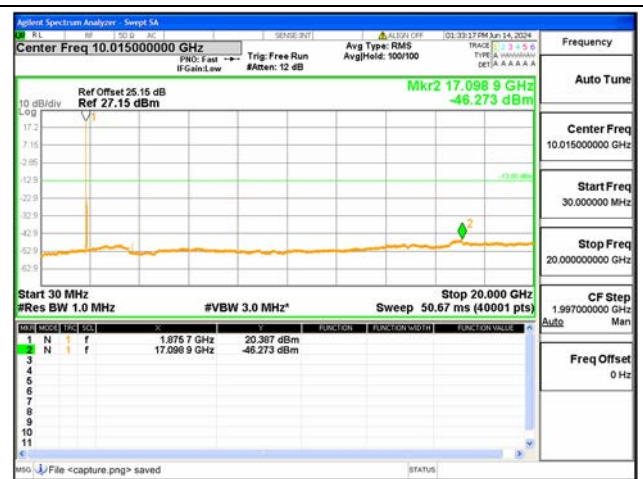

B25 / 5MHz / Low CH / QPSK

B25 / 5MHz / Mid CH / QPSK

B25 / 5MHz / High CH / QPSK

B25 / 10MHz / Low CH / QPSK

B25 / 10MHz / Mid CH / QPSK

B25 / 10MHz / High CH / QPSK

B25 / 15MHz / Low CH / QPSK

B25 / 15MHz / Mid CH / QPSK