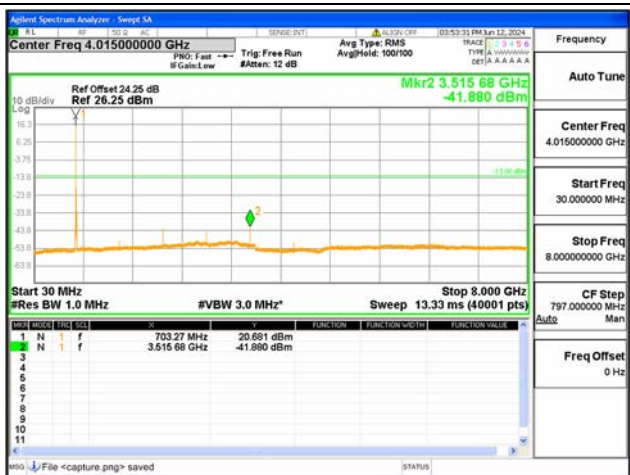

B12 / 1.4MHz / Low CH / QPSK

B12 / 1.4MHz / Mid CH / QPSK

B12 / 1.4MHz / High CH / QPSK

B12 / 3MHz / Low CH / QPSK

B12 / 3MHz / Mid CH / QPSK

B12 / 3MHz / High CH / QPSK

B12 / 5MHz / Low CH / QPSK

B12 / 5MHz / Mid CH / QPSK

B12 / 5MHz / High CH / QPSK

B12 / 10MHz / Low CH / QPSK

B12 / 10MHz / Mid CH / QPSK

B12 / 10MHz / High CH / QPSK

B13 / 5MHz / Low CH / QPSK

B13 / 5MHz / Mid CH / QPSK

B13 / 5MHz / High CH / QPSK

B13 / 10MHz / Mid CH / QPSK