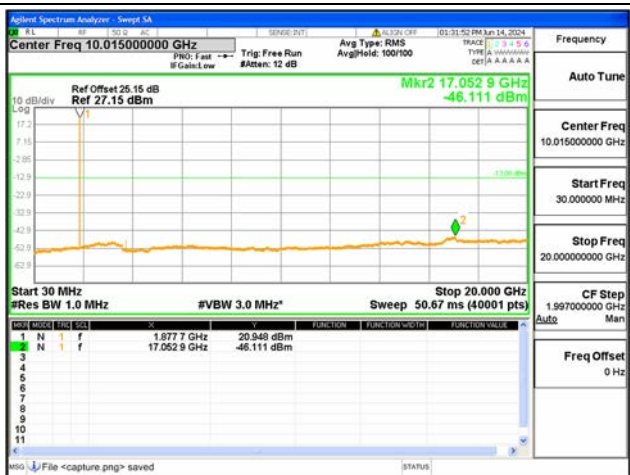

B25 / 5MHz / Low CH / QPSK

B25 / 5MHz / Mid CH / QPSK

B25 / 5MHz / High CH / QPSK

B25 / 10MHz / Low CH / QPSK

B25 / 10MHz / Mid CH / QPSK

B25 / 10MHz / High CH / QPSK

B25 / 15MHz / Low CH / QPSK

B25 / 15MHz / Mid CH / QPSK