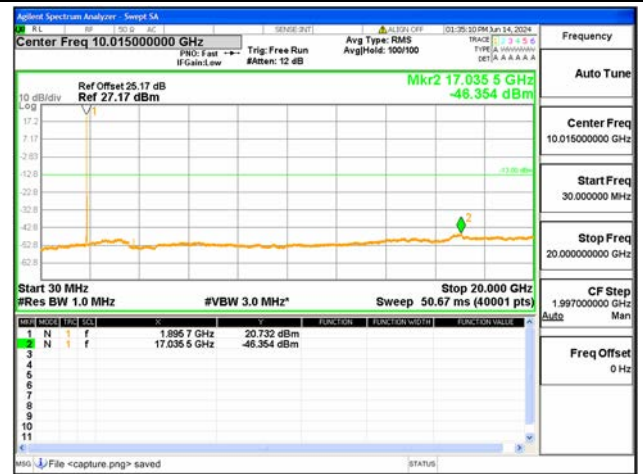

B25 / 20MHz / Low CH / QPSK

B25 / 20MHz / High CH / QPSK