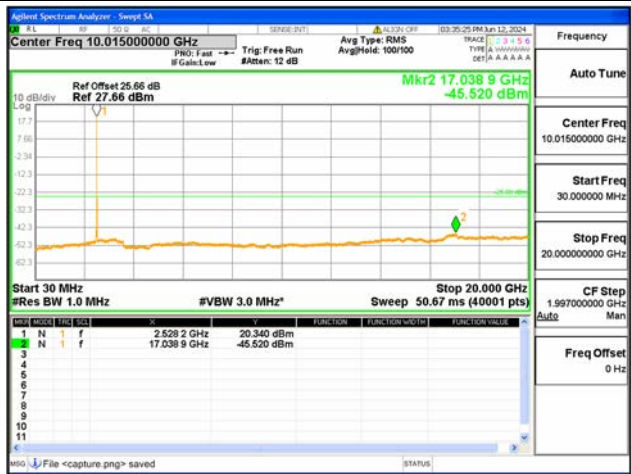

B7-30M-20G / 10MHz / Low CH / QPSK

B7-20G-26G / 10MHz / Low CH / QPSK

B7-30M-20G / 10MHz / Mid CH / QPSK

B7-20G-26G / 10MHz / Mid CH / QPSK

B7-30M-20G / 10MHz / High CH / QPSK

B7-20G-26G / 10MHz / High CH / QPSK

B7-30M-20G / 15MHz / Low CH / QPSK

B7-20G-26G / 15MHz / Low CH / QPSK

B7-30M-20G / 15MHz / Mid CH / QPSK

B7-20G-26G / 15MHz / Mid CH / QPSK

B7-30M-20G / 15MHz / High CH / QPSK

B7-20G-26G / 15MHz / High CH / QPSK