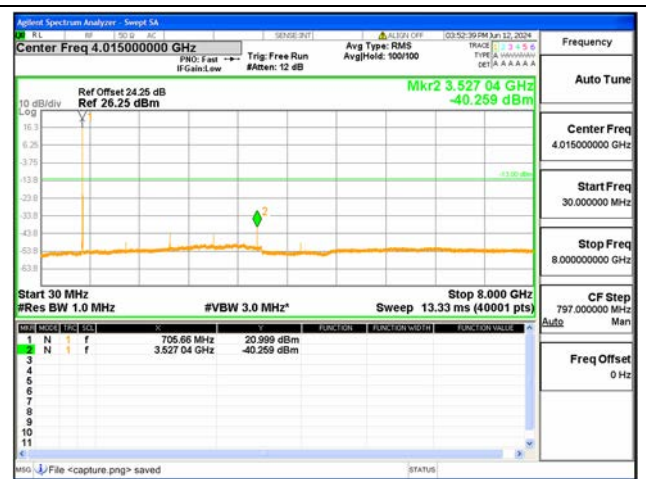

B12 / 1.4MHz / Low CH / QPSK

B12 / 1.4MHz / Mid CH / QPSK

B12 / 1.4MHz / High CH / QPSK

B12 / 3MHz / Low CH / QPSK

B12 / 3MHz / Mid CH / QPSK

B12 / 3MHz / High CH / QPSK

B12 / 5MHz / Low CH / QPSK

B12 / 5MHz / Mid CH / QPSK

B12 / 5MHz / High CH / QPSK

B12 / 10MHz / Low CH / QPSK

B12 / 10MHz / Mid CH / QPSK

B12 / 10MHz / High CH / QPSK

B13 / 5MHz / Low CH / QPSK

B13 / 5MHz / Mid CH / QPSK

B13 / 5MHz / High CH / QPSK

B13 / 10MHz / Mid CH / QPSK