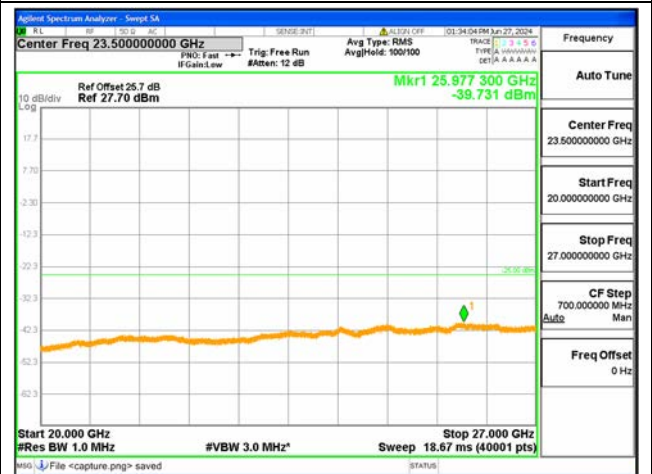

B38-30M-20G / 5MHz / Low CH / QPSK

B38-20G-27G / 5MHz / Low CH / QPSK

B38-30M-20G / 5MHz / Mid CH / QPSK

B38-20G-27G / 5MHz / Mid CH / QPSK

B38-30M-20G / 5MHz / High CH / QPSK

B38-20G-27G / 5MHz / High CH / QPSK

B38-30M-20G / 10MHz / Low CH / QPSK

B38-20G-27G / 10MHz / Low CH / QPSK

B38-30M-20G / 10MHz / Mid CH / QPSK

B38-20G-27G / 10MHz / Mid CH / QPSK

B38-30M-20G / 10MHz / High CH / QPSK

B38-20G-27G / 10MHz / High CH / QPSK