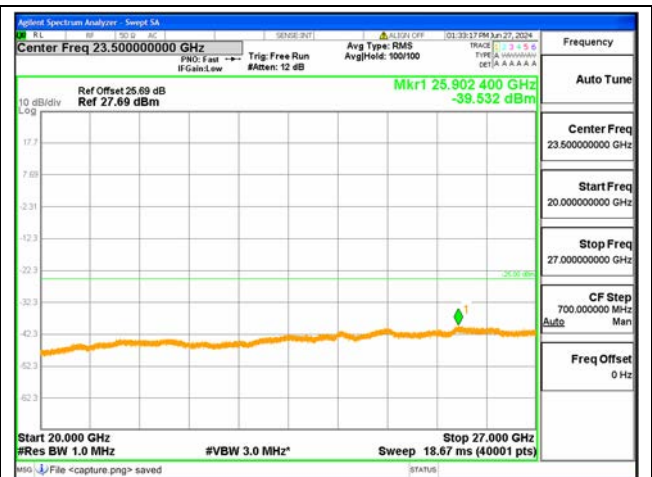

B38-30M-20G / 5MHz / Low CH / QPSK

B38-20G-27G / 5MHz / Low CH / QPSK

B38-30M-20G / 5MHz / Mid CH / QPSK

B38-20G-27G / 5MHz / Mid CH / QPSK

B38-30M-20G / 5MHz / High CH / QPSK

B38-20G-27G / 5MHz / High CH / QPSK

B38-30M-20G / 10MHz / Low CH / QPSK

B38-20G-27G / 10MHz / Low CH / QPSK

B38-30M-20G / 10MHz / Mid CH / QPSK

B38-20G-27G / 10MHz / Mid CH / QPSK

B38-30M-20G / 10MHz / High CH / QPSK

B38-20G-27G / 10MHz / High CH / QPSK