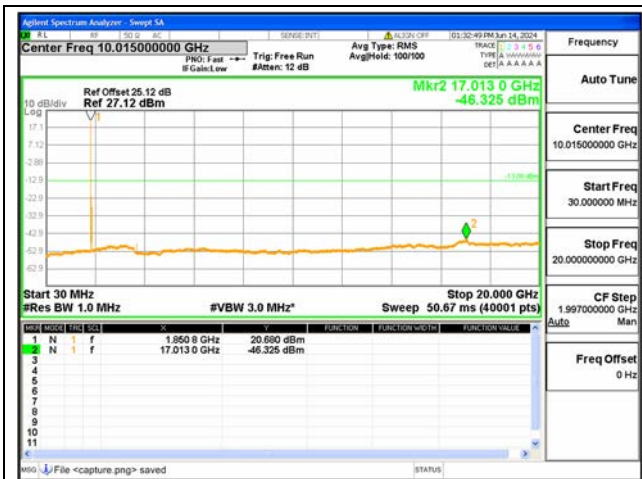

B25 / 5MHz / Low CH / QPSK

B25 / 5MHz / Mid CH / QPSK

B25 / 5MHz / High CH / QPSK

B25 / 10MHz / Low CH / QPSK

B25 / 10MHz / Mid CH / QPSK

B25 / 10MHz / High CH / QPSK

B25 / 15MHz / Low CH / QPSK

B25 / 15MHz / Mid CH / QPSK