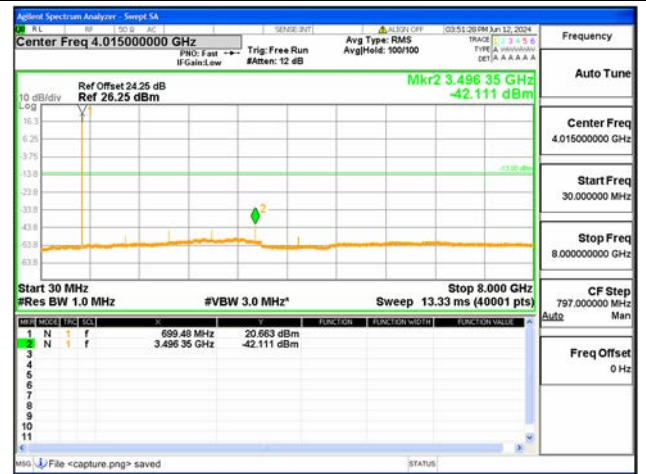

B12 / 1.4MHz / Mid CH / QPSK

B12 / 3MHz / Low CH / QPSK