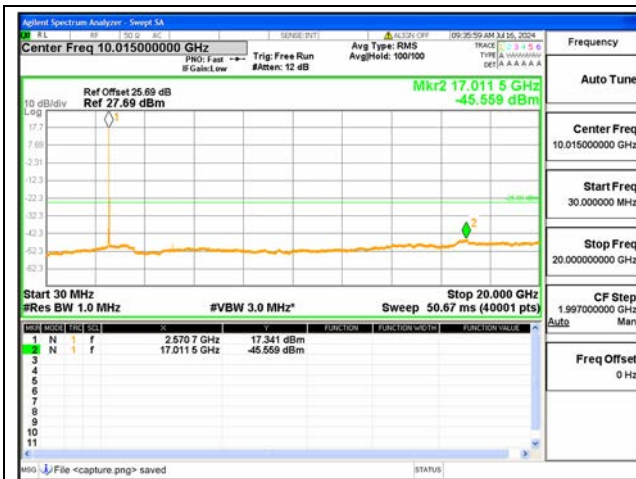

B38-30M-20G / 10MHz / Low CH / QPSK

B38-20G-27G / 10MHz / Low CH / QPSK

B38-30M-20G / 10MHz / Mid CH / QPSK

B38-20G-27G / 10MHz / Mid CH / QPSK

B38-30M-20G / 10MHz / High CH / QPSK

B38-20G-27G / 10MHz / High CH / QPSK