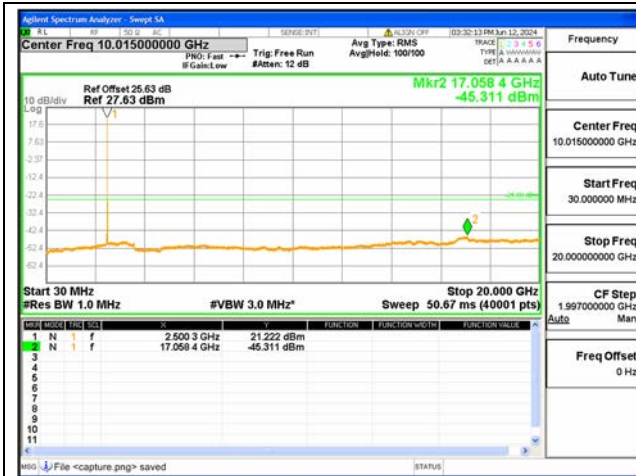

B7-30M-20G / 5MHz / Low CH / QPSK

B7-20G-26G / 5MHz / Low CH / QPSK

B7-30M-20G / 5MHz / Mid CH / QPSK

B7-20G-26G / 5MHz / Mid CH / QPSK

B7-30M-20G / 5MHz / High CH / QPSK

B7-20G-26G / 5MHz / High CH / QPSK

B7-30M-20G / 10MHz / Low CH / QPSK

B7-20G-26G / 10MHz / Low CH / QPSK

B7-30M-20G / 10MHz / Mid CH / QPSK

B7-20G-26G / 10MHz / Mid CH / QPSK

B7-30M-20G / 10MHz / High CH / QPSK

B7-20G-26G / 10MHz / High CH / QPSK