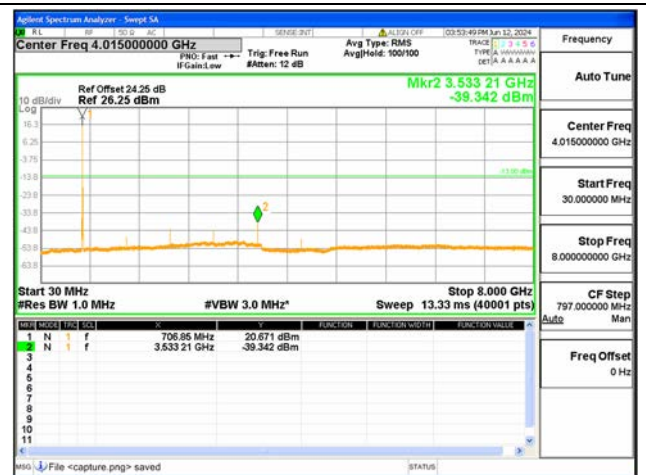

B12 / 1.4MHz / Low CH / QPSK

B12 / 1.4MHz / Mid CH / QPSK

B12 / 1.4MHz / High CH / QPSK

B12 / 3MHz / Low CH / QPSK

B12 / 3MHz / Mid CH / QPSK

B12 / 3MHz / High CH / QPSK

B12 / 5MHz / Low CH / QPSK

B12 / 5MHz / Mid CH / QPSK

B12 / 5MHz / High CH / QPSK

B12 / 10MHz / Low CH / QPSK

B12 / 10MHz / Mid CH / QPSK

B12 / 10MHz / High CH / QPSK

B13 / 5MHz / Low CH / QPSK

B13 / 5MHz / Mid CH / QPSK

B13 / 5MHz / High CH / QPSK

B13 / 10MHz / Mid CH / QPSK