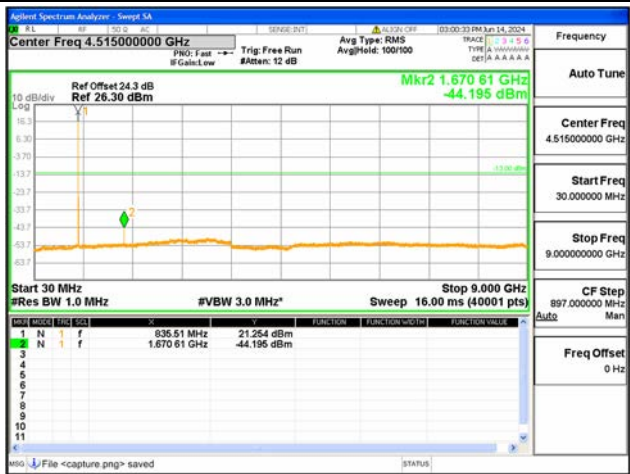

B26 Part22 / 1.4MHz / High CH / QPSK

B26 Part22 / 3MHz / Mid CH / QPSK