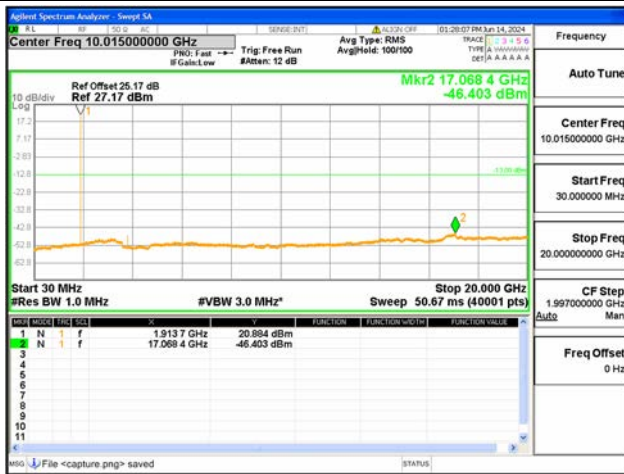

B19 / 15MHz / Mid CH / QPSK

B19 / 15MHz / High CH / QPSK

B25 / 1.4MHz / Low CH / QPSK

B25 / 1.4MHz / Mid CH / QPSK

B25 / 1.4MHz / High CH / QPSK

B25 / 3MHz / Low CH / QPSK

B25 / 3MHz / Mid CH / QPSK

B25 / 3MHz / High CH / QPSK