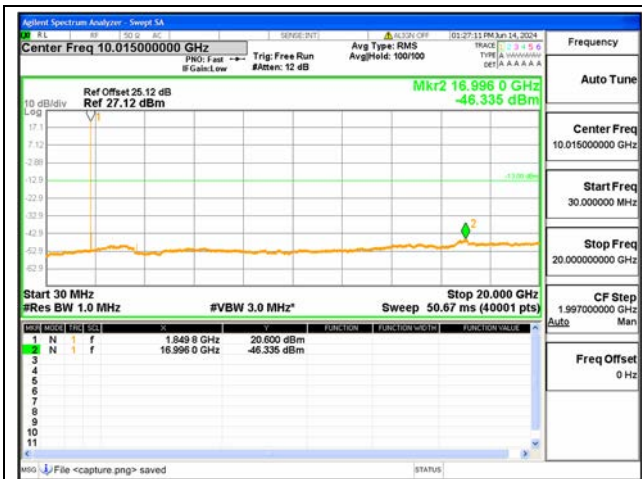

B25 / 1.4MHz / Low CH / QPSK