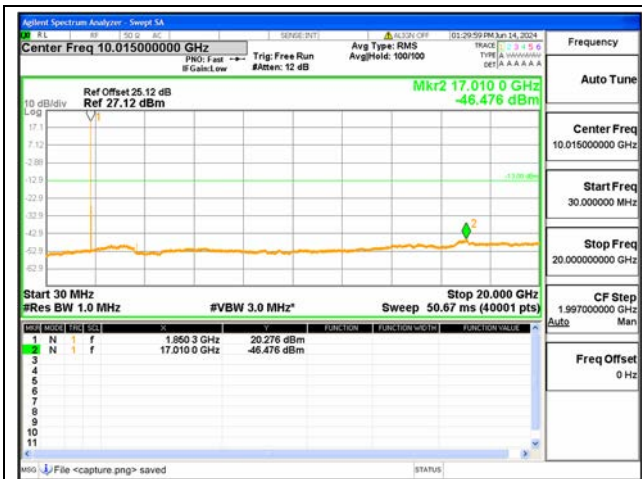

B19 / 15MHz / Mid CH / QPSK

B19 / 15MHz / High CH / QPSK

B25 / 1.4MHz / Low CH / QPSK

B25 / 1.4MHz / Mid CH / QPSK

B25 / 1.4MHz / High CH / QPSK

B25 / 3MHz / Low CH / QPSK

B25 / 3MHz / Mid CH / QPSK

B25 / 3MHz / High CH / QPSK