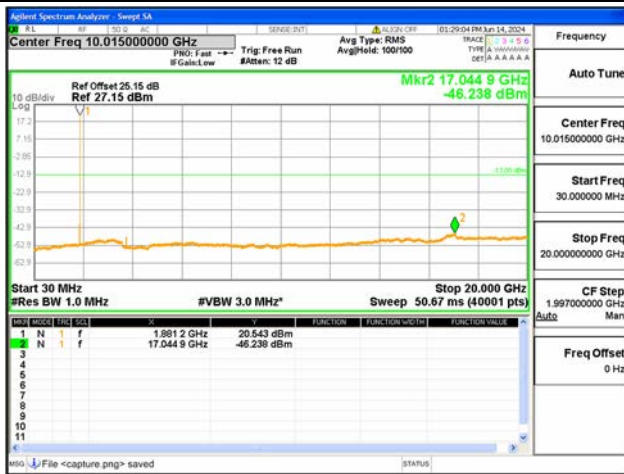

B19 / 15MHz / Mid CH / QPSK

B19 / 15MHz / High CH / QPSK

B25 / 1.4MHz / Low CH / QPSK

B25 / 1.4MHz / Mid CH / QPSK

B25 / 1.4MHz / High CH / QPSK

B25 / 3MHz / Low CH / QPSK

B25 / 3MHz / Mid CH / QPSK

B25 / 3MHz / High CH / QPSK