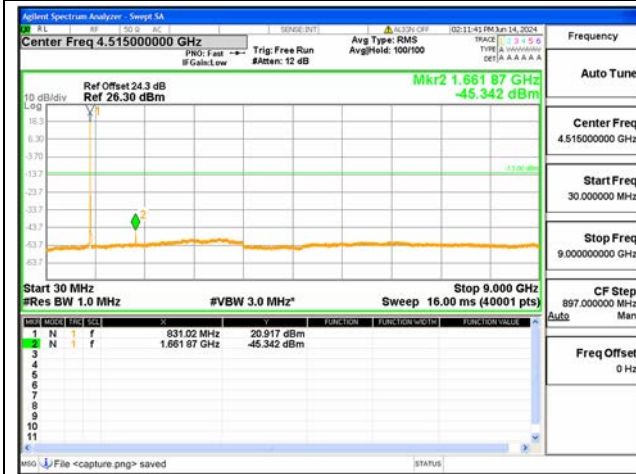

B19 / 15MHz / Low CH / QPSK

B19 / 15MHz / High CH / QPSK