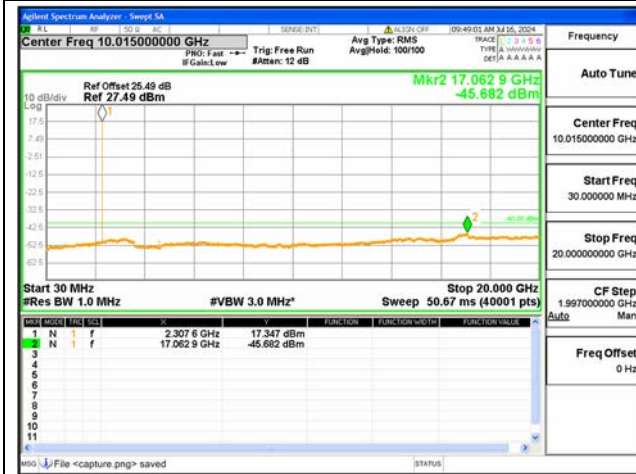

B40-1-30M-20G / 5MHz / Low CH / QPSK

B40-1-30M-20G / 5MHz / Mid CH / QPSK