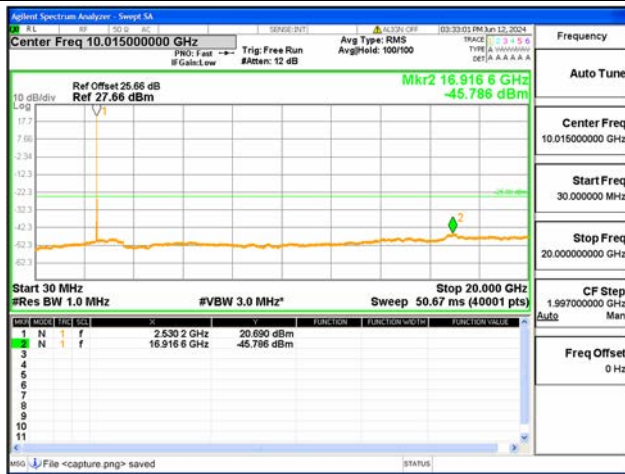

B7-30M-20G / 5MHz / Low CH / QPSK

B7-20G-26G / 5MHz / Low CH / QPSK

B7-30M-20G / 5MHz / Mid CH / QPSK

B7-20G-26G / 5MHz / Mid CH / QPSK

B7-30M-20G / 5MHz / High CH / QPSK

B7-20G-26G / 5MHz / High CH / QPSK

B7-30M-20G / 10MHz / Low CH / QPSK

B7-20G-26G / 10MHz / Low CH / QPSK

B7-30M-20G / 10MHz / Mid CH / QPSK

B7-20G-26G / 10MHz / Mid CH / QPSK

B7-30M-20G / 10MHz / High CH / QPSK

B7-20G-26G / 10MHz / High CH / QPSK