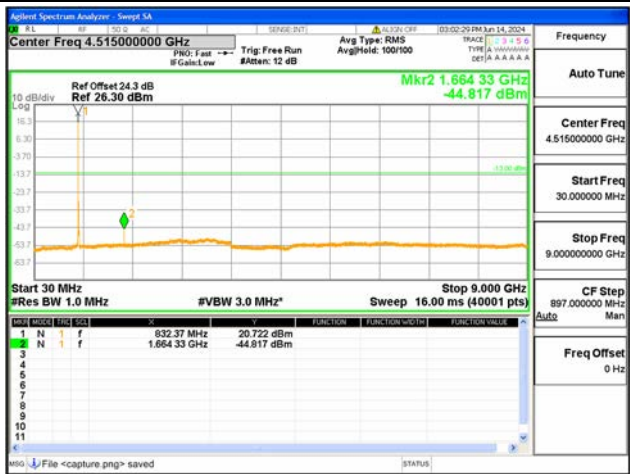

B26 Part22 / 5MHz / High CH / QPSK

B26 Part22 / 10MHz / Mid CH / QPSK