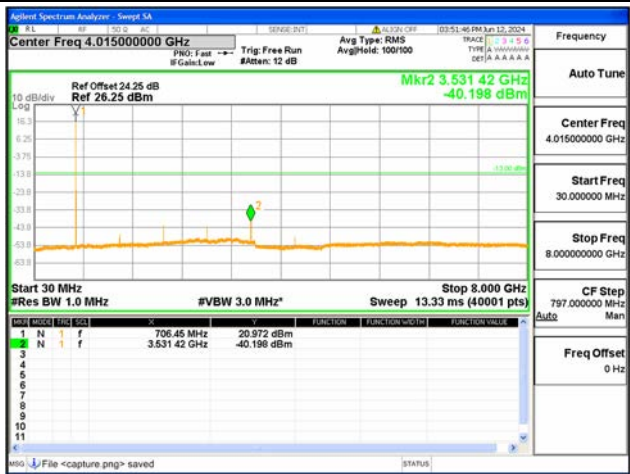

B12 / 1.4MHz / Low CH / QPSK

B12 / 1.4MHz / Mid CH / QPSK

B12 / 1.4MHz / High CH / QPSK

B12 / 3MHz / Low CH / QPSK

B12 / 3MHz / Mid CH / QPSK

B12 / 3MHz / High CH / QPSK

B12 / 5MHz / Low CH / QPSK

B12 / 5MHz / Mid CH / QPSK