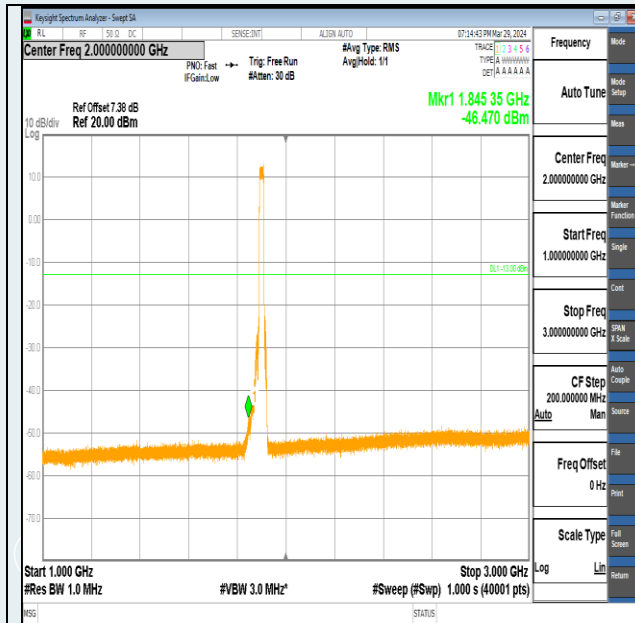

Band2-20MHz-QPSK-19100-1RB#99-0.15~30-PASS

Band2-20MHz-QPSK-19100-1RB#99-30~1000-PASS

Band2-20MHz-QPSK-19100-1RB#99-1000~3000-PASS

Band2-20MHz-QPSK-19100-1RB#99-3000~6000-PASS

Band2-20MHz-QPSK-19100-1RB#99-6000~20000-PASS

Band2-20MHz-QPSK-19100-100RB#0-0.009~0.15-PASS

Band2-20MHz-QPSK-19100-100RB#0-0.15~30-PASS

Band2-20MHz-QPSK-19100-100RB#0-30~1000-PASS

Band2-20MHz-QPSK-19100-100RB#0-1000~3000-PASS

Band2-20MHz-QPSK-19100-100RB#0-3000~6000-PASS