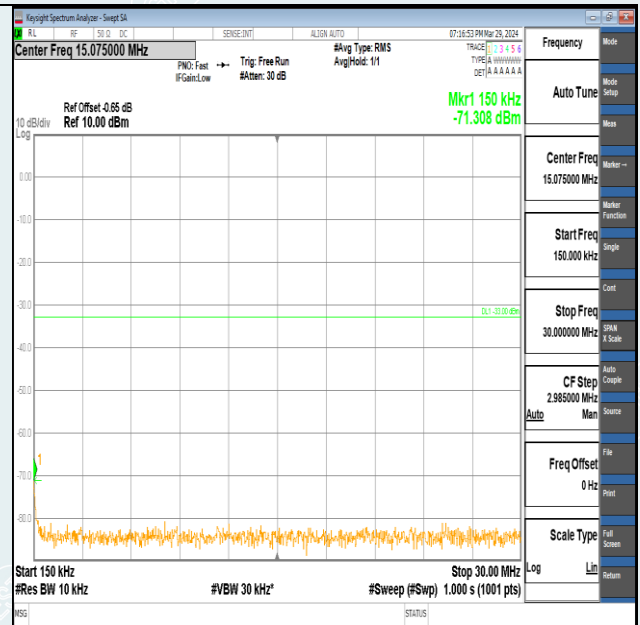

Band2-20MHz-QPSK-18700-1RB#0-0.009~0.15-PASS

Band2-20MHz-QPSK-18700-1RB#0-0.15~30-PASS

Band2-20MHz-QPSK-18700-1RB#0-30~1000-PASS

Band2-20MHz-QPSK-18700-1RB#0-1000~3000-PASS

Band2-20MHz-QPSK-18700-1RB#0-3000~6000-PASS

Band2-20MHz-QPSK-18700-1RB#0-6000~20000-PASS

Band2-20MHz-QPSK-18700-1RB#99-0.009~0.15-PASS

Band2-20MHz-QPSK-18700-1RB#99-0.15~30-PASS

Band2-20MHz-QPSK-18700-1RB#99-30~1000-PASS

Band2-20MHz-QPSK-18700-1RB#99-1000~3000-PASS