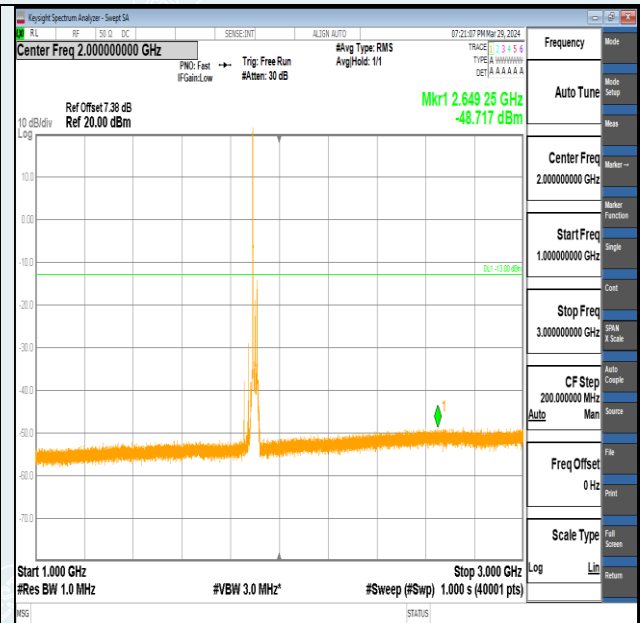

Band2-20MHz-QPSK-18900-100RB#0-1000~3000-PASS

Band2-20MHz-QPSK-18900-100RB#0-3000~6000-PASS

Band2-20MHz-QPSK-18900-100RB#0-6000~20000-PASS

Band2-20MHz-QPSK-19100-1RB#0-0.009~0.15-PASS

Band2-20MHz-QPSK-19100-1RB#0-0.15~30-PASS

Band2-20MHz-QPSK-19100-1RB#0-30~1000-PASS

Band2-20MHz-QPSK-19100-1RB#0-1000~3000-PASS

Band2-20MHz-QPSK-19100-1RB#0-3000~6000-PASS

Band2-20MHz-QPSK-19100-1RB#0-6000~20000-PASS

Band2-20MHz-QPSK-19100-1RB#99-0.009~0.15-PASS