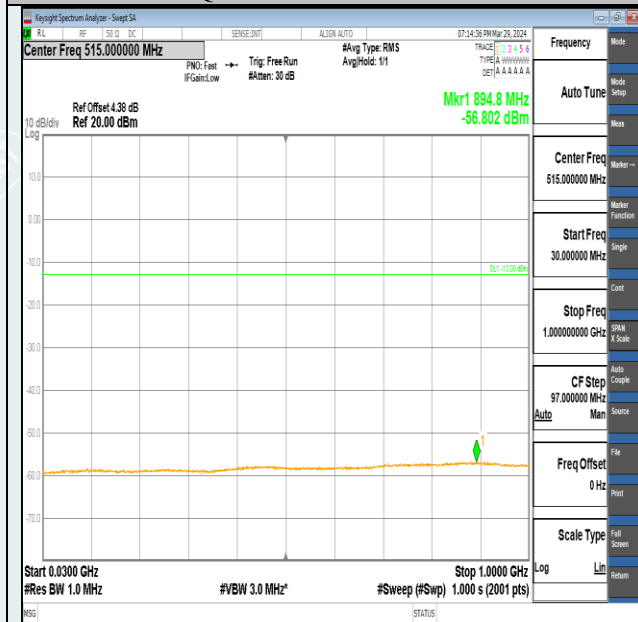

Band2-20MHz-QPSK-19100-1RB#0-30~1000-PASS

Band2-20MHz-QPSK-19100-1RB#0-1000~3000-PASS

Band2-20MHz-QPSK-19100-1RB#0-3000~6000-PASS

Band2-20MHz-QPSK-19100-1RB#0-6000~20000-PASS

Band2-20MHz-QPSK-19100-1RB#99-0.009~0.15-PASS

Band2-20MHz-QPSK-19100-1RB#99-0.15~30-PASS

Band2-20MHz-QPSK-19100-1RB#99-30~1000-PASS

Band2-20MHz-QPSK-19100-1RB#99-1000~3000-PASS

Band2-20MHz-QPSK-19100-1RB#99-3000~6000-PASS

Band2-20MHz-QPSK-19100-1RB#99-6000~20000-PASS

Band2-20MHz-QPSK-19100-100RB#0-0.009~0.15-PASS

Band2-20MHz-QPSK-19100-100RB#0-0.15~30-PASS

Band2-20MHz-QPSK-19100-100RB#0-30~1000-PASS

Band2-20MHz-QPSK-19100-100RB#0-1000~3000-PASS

Band2-20MHz-QPSK-19100-100RB#0-3000~6000-PASS