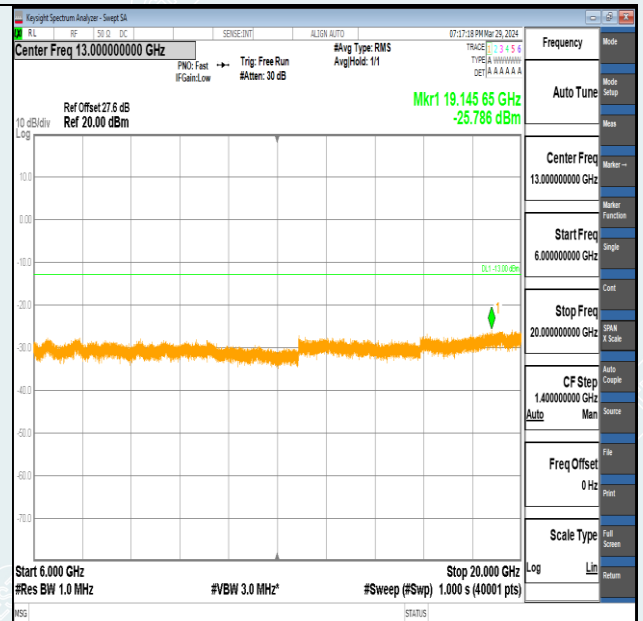

Band2-20MHz-QPSK-18700-1RB#0-6000~20000-PASS

Band2-20MHz-QPSK-18700-1RB#99-0.009~0.15-PASS

Band2-20MHz-QPSK-18700-1RB#99-0.15~30-PASS

Band2-20MHz-QPSK-18700-1RB#99-30~1000-PASS

Band2-20MHz-QPSK-18700-1RB#99-1000~3000-PASS

Band2-20MHz-QPSK-18700-1RB#99-3000~6000-PASS

Band2-20MHz-QPSK-18700-1RB#99-6000~20000-PASS

Band2-20MHz-QPSK-18700-100RB#0-0.009~0.15-PASS

Band2-20MHz-QPSK-18700-100RB#0-0.15~30-PASS

Band2-20MHz-QPSK-18700-100RB#0-30~1000-PASS