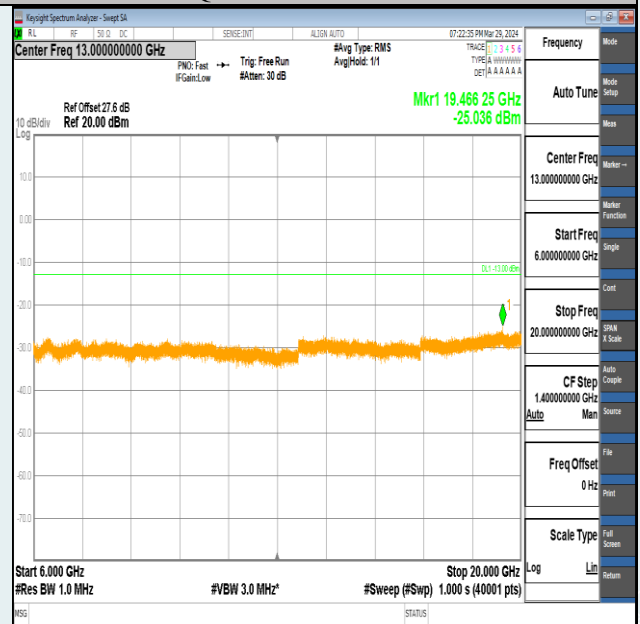

Band2-20MHz-QPSK-19100-1RB#99-0.15~30-PASS

Band2-20MHz-QPSK-19100-1RB#99-30~1000-PASS

Band2-20MHz-QPSK-19100-1RB#99-1000~3000-PASS

Band2-20MHz-QPSK-19100-1RB#99-3000~6000-PASS

Band2-20MHz-QPSK-19100-1RB#99-6000~20000-PASS