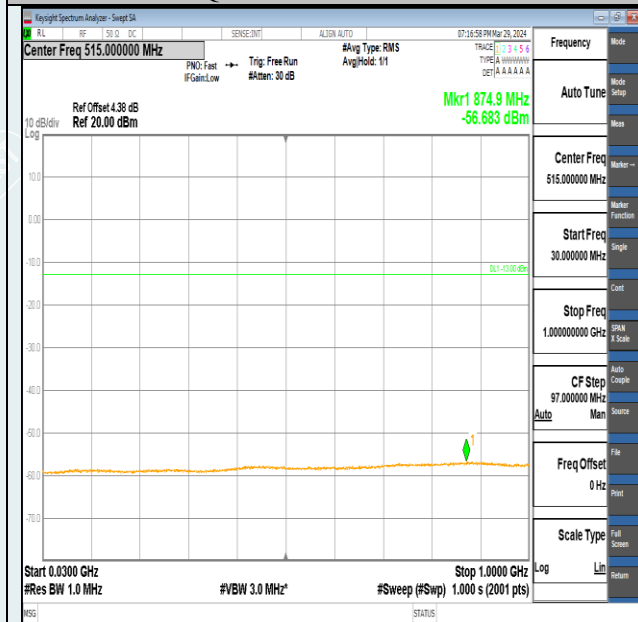

Band2-20MHz-QPSK-18700-1RB#0-0.009~0.15-PASS

Band2-20MHz-QPSK-18700-1RB#0-0.15~30-PASS

Band2-20MHz-QPSK-18700-1RB#0-30~1000-PASS

Band2-20MHz-QPSK-18700-1RB#0-1000~3000-PASS

Band2-20MHz-QPSK-18700-1RB#0-3000~6000-PASS

Band2-20MHz-QPSK-18700-1RB#0-6000~20000-PASS

Band2-20MHz-QPSK-18700-1RB#99-0.009~0.15-PASS

Band2-20MHz-QPSK-18700-1RB#99-0.15~30-PASS

Band2-20MHz-QPSK-18700-1RB#99-30~1000-PASS

Band2-20MHz-QPSK-18700-1RB#99-1000~3000-PASS

Band2-20MHz-QPSK-18700-1RB#99-3000~6000-PASS

Band2-20MHz-QPSK-18700-1RB#99-6000~20000-PASS

Band2-20MHz-QPSK-18700-100RB#0-0.009~0.15-PASS

Band2-20MHz-QPSK-18700-100RB#0-0.15~30-PASS

Band2-20MHz-QPSK-18700-100RB#0-30~1000-PASS