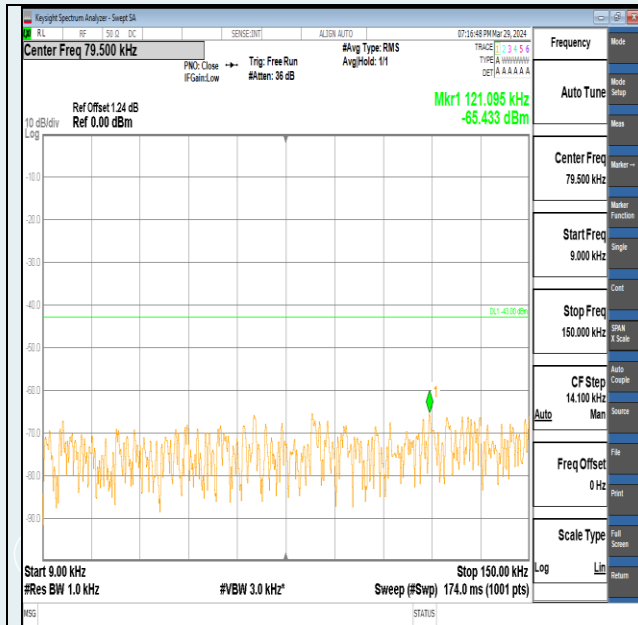

Band2-20MHz-QPSK-18700-1RB#0-0.009~0.15-PASS

Band2-20MHz-QPSK-18700-1RB#0-0.15~30-PASS

Band2-20MHz-QPSK-18700-1RB#0-30~1000-PASS

Band2-20MHz-QPSK-18700-1RB#0-1000~3000-PASS

Band2-20MHz-QPSK-18700-1RB#0-3000~6000-PASS

Band2-20MHz-QPSK-18700-1RB#0-6000~20000-PASS

Band2-20MHz-QPSK-18700-1RB#99-0.009~0.15-PASS

Band2-20MHz-QPSK-18700-1RB#99-0.15~30-PASS

Band2-20MHz-QPSK-18700-1RB#99-30~1000-PASS

Band2-20MHz-QPSK-18700-1RB#99-1000~3000-PASS