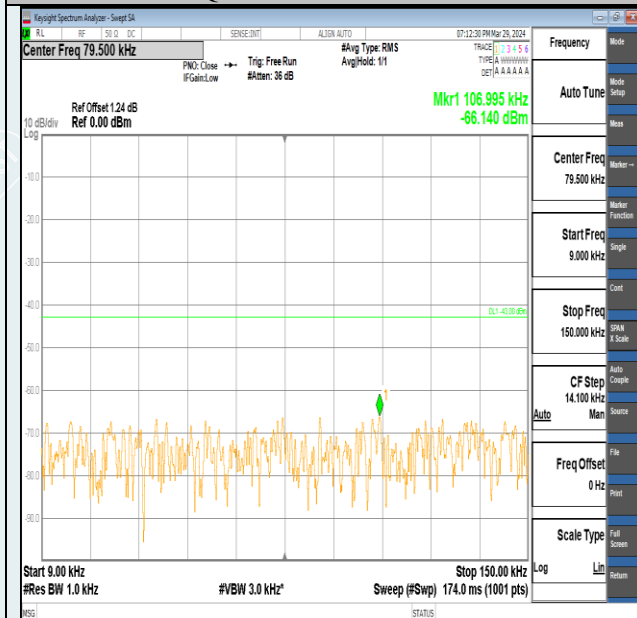

Band2-20MHz-QPSK-18700-1RB#0-6000~20000-PASS

Band2-20MHz-QPSK-18700-1RB#99-0.009~0.15-PASS

Band2-20MHz-QPSK-18700-1RB#99-0.15~30-PASS

Band2-20MHz-QPSK-18700-1RB#99-30~1000-PASS

Band2-20MHz-QPSK-18700-1RB#99-1000~3000-PASS

Band2-20MHz-QPSK-18700-1RB#99-3000~6000-PASS

Band2-20MHz-QPSK-18700-1RB#99-6000~20000-PASS

Band2-20MHz-QPSK-18700-100RB#0-0.009~0.15-PASS

Band2-20MHz-QPSK-18700-100RB#0-0.15~30-PASS

Band2-20MHz-QPSK-18700-100RB#0-30~1000-PASS