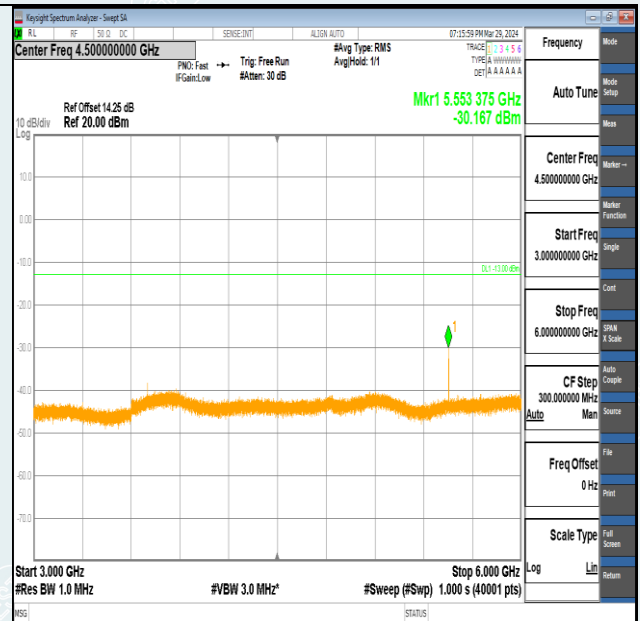

Band2-20MHz-QPSK-18700-1RB#0-0.009~0.15-PASS

Band2-20MHz-QPSK-18700-1RB#0-0.15~30-PASS

Band2-20MHz-QPSK-18700-1RB#0-30~1000-PASS

Band2-20MHz-QPSK-18700-1RB#0-1000~3000-PASS

Band2-20MHz-QPSK-18700-1RB#0-3000~6000-PASS

Band2-20MHz-QPSK-18700-1RB#0-6000~20000-PASS

Band2-20MHz-QPSK-18700-1RB#99-0.009~0.15-PASS

Band2-20MHz-QPSK-18700-1RB#99-0.15~30-PASS

Band2-20MHz-QPSK-18700-1RB#99-30~1000-PASS

Band2-20MHz-QPSK-18700-1RB#99-1000~3000-PASS