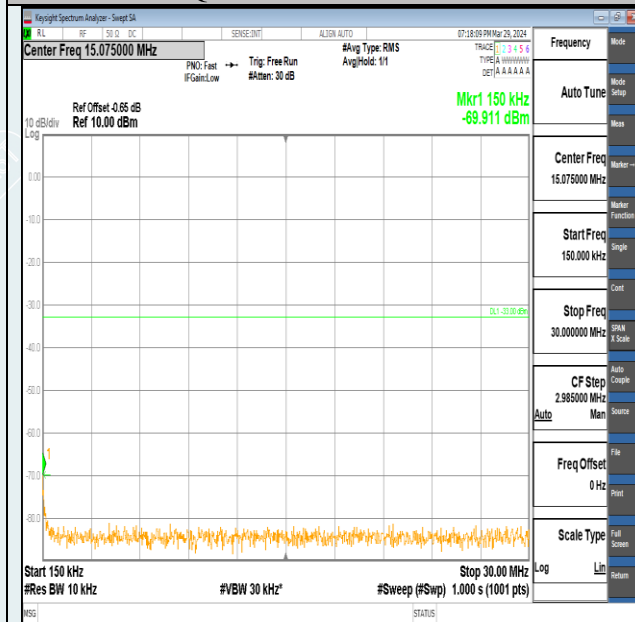

Band2-20MHz-QPSK-18700-100RB#0-1000~3000-PASS

Band2-20MHz-QPSK-18700-100RB#0-3000~6000-PASS

Band2-20MHz-QPSK-18700-100RB#0-6000~20000-PASS

Band2-20MHz-QPSK-18900-1RB#0-0.009~0.15-PASS

Band2-20MHz-QPSK-18900-1RB#0-0.15~30-PASS