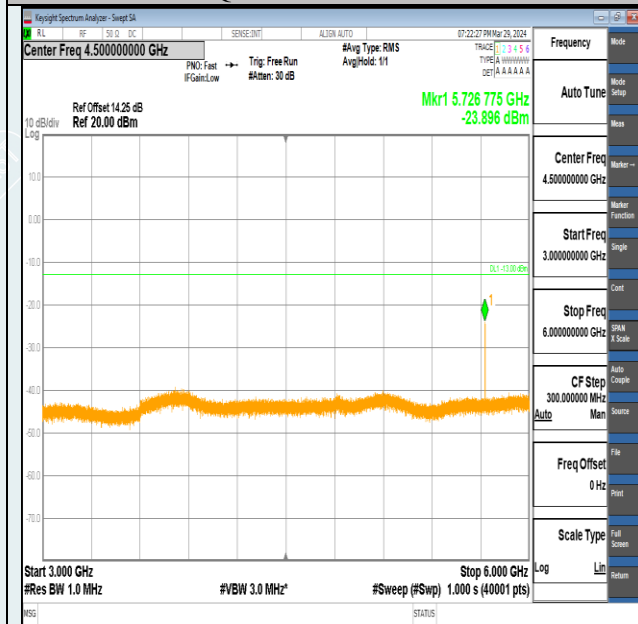

Band2-20MHz-QPSK-19100-1RB#99-30~1000-PASS

Band2-20MHz-QPSK-19100-1RB#99-3000~6000-PASS