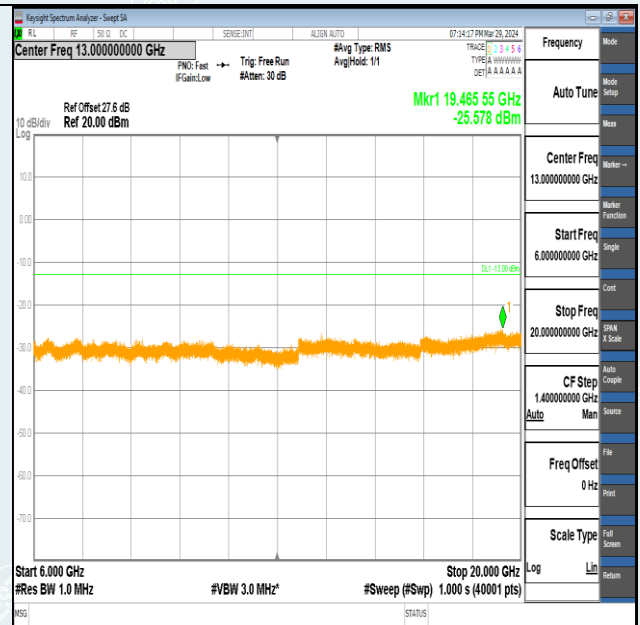

Band2-20MHz-QPSK-18900-1RB#99-3000~6000-PASS

Band2-20MHz-QPSK-18900-1RB#99-6000~20000-PASS

Band2-20MHz-QPSK-18900-100RB#0-0.009~0.15-PASS

Band2-20MHz-QPSK-18900-100RB#0-0.15~30-PASS

Band2-20MHz-QPSK-18900-100RB#0-30~1000-PASS

Band2-20MHz-QPSK-18900-100RB#0-1000~3000-PASS

Band2-20MHz-QPSK-18900-100RB#0-3000~6000-PASS

Band2-20MHz-QPSK-18900-100RB#0-6000~20000-PASS

Band2-20MHz-QPSK-19100-1RB#0-0.009~0.15-PASS

Band2-20MHz-QPSK-19100-1RB#0-0.15~30-PASS