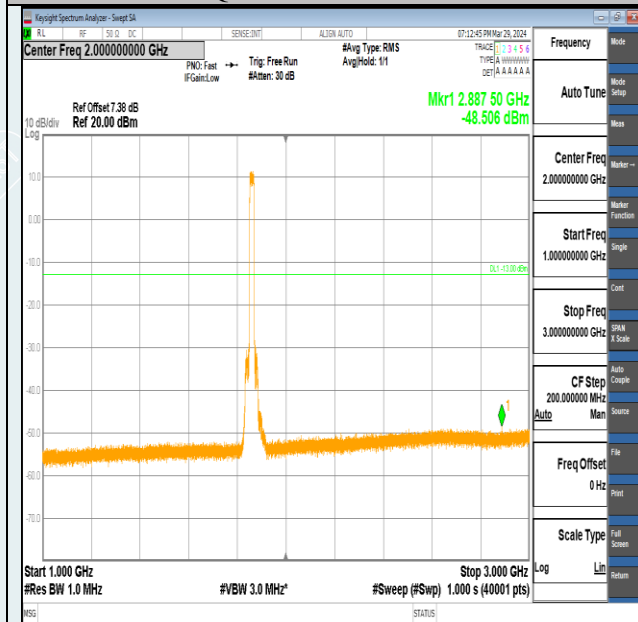

Band2-20MHz-QPSK-18700-1RB#99-3000~6000-PASS

Band2-20MHz-QPSK-18700-1RB#99-6000~20000-PASS

Band2-20MHz-QPSK-18700-100RB#0-0.009~0.15-PASS

Band2-20MHz-QPSK-18700-100RB#0-0.15~30-PASS

Band2-20MHz-QPSK-18700-100RB#0-30~1000-PASS

Band2-20MHz-QPSK-18700-100RB#0-1000~3000-PASS

Band2-20MHz-QPSK-18700-100RB#0-3000~6000-PASS

Band2-20MHz-QPSK-18700-100RB#0-6000~20000-PASS

Band2-20MHz-QPSK-18900-1RB#0-0.009~0.15-PASS

Band2-20MHz-QPSK-18900-1RB#0-0.15~30-PASS