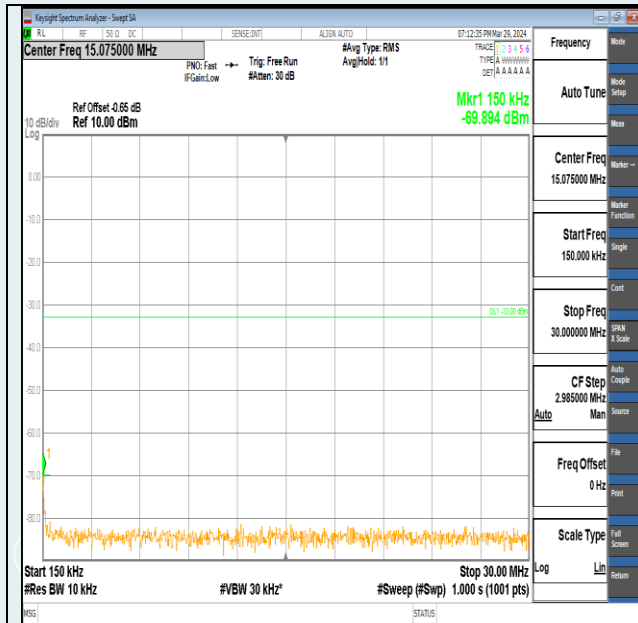

Band2-20MHz-QPSK-18700-1RB#0-0.009~0.15-PASS

Band2-20MHz-QPSK-18700-1RB#0-0.15~30-PASS

Band2-20MHz-QPSK-18700-1RB#0-30~1000-PASS

Band2-20MHz-QPSK-18700-1RB#0-1000~3000-PASS

Band2-20MHz-QPSK-18700-1RB#0-3000~6000-PASS

Band2-20MHz-QPSK-18700-1RB#0-6000~20000-PASS

Band2-20MHz-QPSK-18700-1RB#99-0.009~0.15-PASS

Band2-20MHz-QPSK-18700-1RB#99-0.15~30-PASS

Band2-20MHz-QPSK-18700-1RB#99-30~1000-PASS

Band2-20MHz-QPSK-18700-1RB#99-1000~3000-PASS

Band2-20MHz-QPSK-18700-1RB#99-3000~6000-PASS

Band2-20MHz-QPSK-18700-1RB#99-6000~20000-PASS

Band2-20MHz-QPSK-18700-100RB#0-0.009~0.15-PASS

Band2-20MHz-QPSK-18700-100RB#0-0.15~30-PASS

Band2-20MHz-QPSK-18700-100RB#0-30~1000-PASS