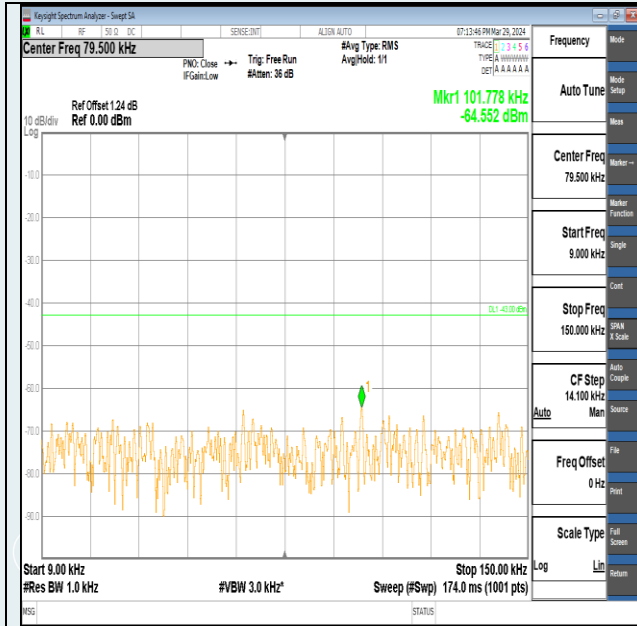

Band2-20MHz-QPSK-18900-1RB#99-6000~20000-PASS

Band2-20MHz-QPSK-18900-100RB#0-0.009~0.15-PASS