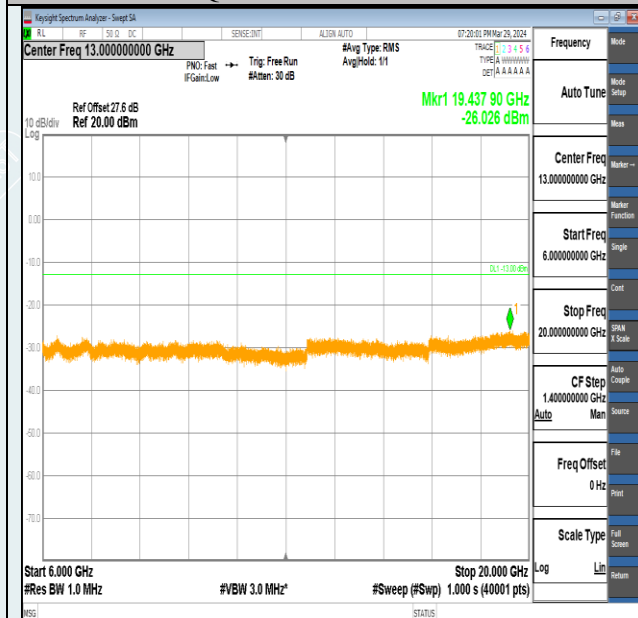

Band2-20MHz-QPSK-18900-1RB#0-30~1000-PASS

Band2-20MHz-QPSK-18900-1RB#99-0.009~0.15-PASS

Band2-20MHz-QPSK-18900-1RB#99-0.15~30-PASS

Band2-20MHz-QPSK-18900-1RB#99-30~1000-PASS

Band2-20MHz-QPSK-18900-1RB#99-1000~3000-PASS

Band2-20MHz-QPSK-18900-1RB#99-3000~6000-PASS

Band2-20MHz-QPSK-18900-1RB#99-6000~20000-PASS

Band2-20MHz-QPSK-18900-100RB#0-0.009~0.15-PASS

Band2-20MHz-QPSK-18900-100RB#0-0.15~30-PASS

Band2-20MHz-QPSK-18900-100RB#0-30~1000-PASS