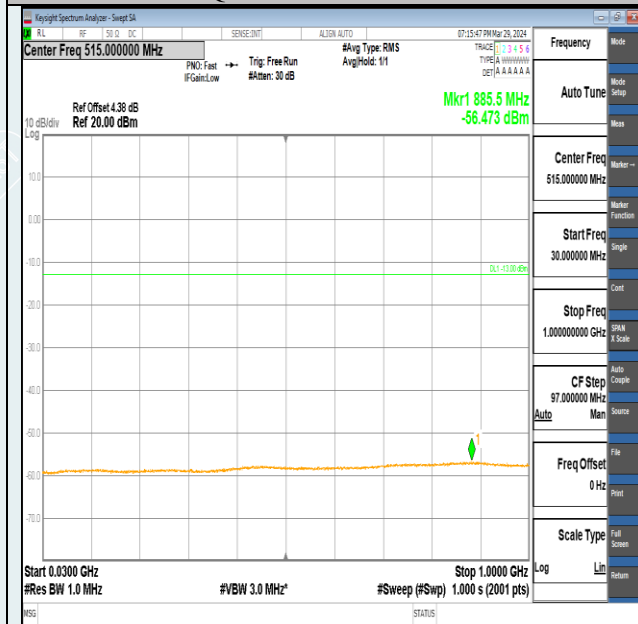

Band2-20MHz-QPSK-18700-1RB#0-0.009~0.15-PASS

Band2-20MHz-QPSK-18700-1RB#0-0.15~30-PASS

Band2-20MHz-QPSK-18700-1RB#0-30~1000-PASS

Band2-20MHz-QPSK-18700-1RB#0-1000~3000-PASS

Band2-20MHz-QPSK-18700-1RB#0-3000~6000-PASS

Band2-20MHz-QPSK-18700-1RB#0-6000~20000-PASS

Band2-20MHz-QPSK-18700-1RB#99-0.009~0.15-PASS

Band2-20MHz-QPSK-18700-1RB#99-0.15~30-PASS

Band2-20MHz-QPSK-18700-1RB#99-30~1000-PASS

Band2-20MHz-QPSK-18700-1RB#99-1000~3000-PASS

Band2-20MHz-QPSK-18700-1RB#99-3000~6000-PASS

Band2-20MHz-QPSK-18700-1RB#99-6000~20000-PASS

Band2-20MHz-QPSK-18700-100RB#0-0.009~0.15-PASS

Band2-20MHz-QPSK-18700-100RB#0-0.15~30-PASS

Band2-20MHz-QPSK-18700-100RB#0-30~1000-PASS