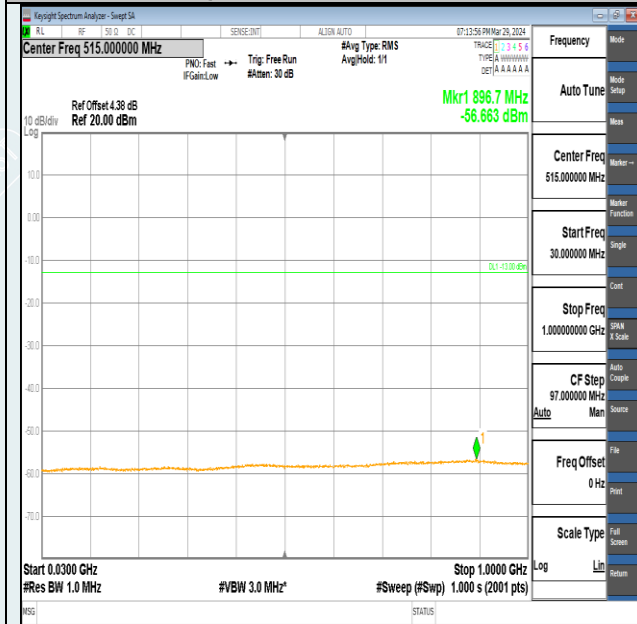

Band2-20MHz-QPSK-18900-1RB#99-3000~6000-PASS

Band2-20MHz-QPSK-18900-1RB#99-6000~20000-PASS

Band2-20MHz-QPSK-18900-100RB#0-0.009~0.15-PASS

Band2-20MHz-QPSK-18900-100RB#0-0.15~30-PASS

Band2-20MHz-QPSK-18900-100RB#0-30~1000-PASS

Band2-20MHz-QPSK-18900-100RB#0-1000~3000-PASS

Band2-20MHz-QPSK-18900-100RB#0-3000~6000-PASS

Band2-20MHz-QPSK-18900-100RB#0-6000~20000-PASS

Band2-20MHz-QPSK-19100-1RB#0-0.009~0.15-PASS

Band2-20MHz-QPSK-19100-1RB#0-0.15~30-PASS