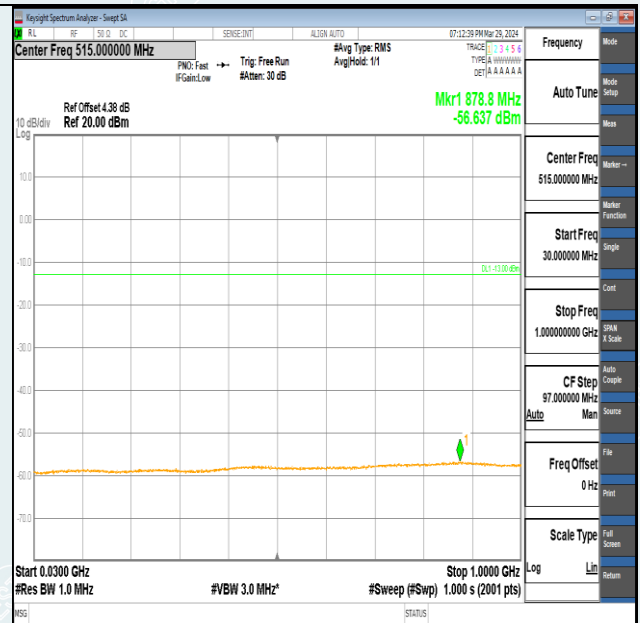

Band2-20MHz-QPSK-18700-1RB#99-3000~6000-PASS

Band2-20MHz-QPSK-18700-1RB#99-6000~20000-PASS

Band2-20MHz-QPSK-18700-100RB#0-0.009~0.15-PASS

Band2-20MHz-QPSK-18700-100RB#0-0.15~30-PASS

Band2-20MHz-QPSK-18700-100RB#0-30~1000-PASS

Band2-20MHz-QPSK-18700-100RB#0-1000~3000-PASS

Band2-20MHz-QPSK-18700-100RB#0-3000~6000-PASS

Band2-20MHz-QPSK-18700-100RB#0-6000~20000-PASS

Band2-20MHz-QPSK-18900-1RB#0-0.009~0.15-PASS

Band2-20MHz-QPSK-18900-1RB#0-0.15~30-PASS