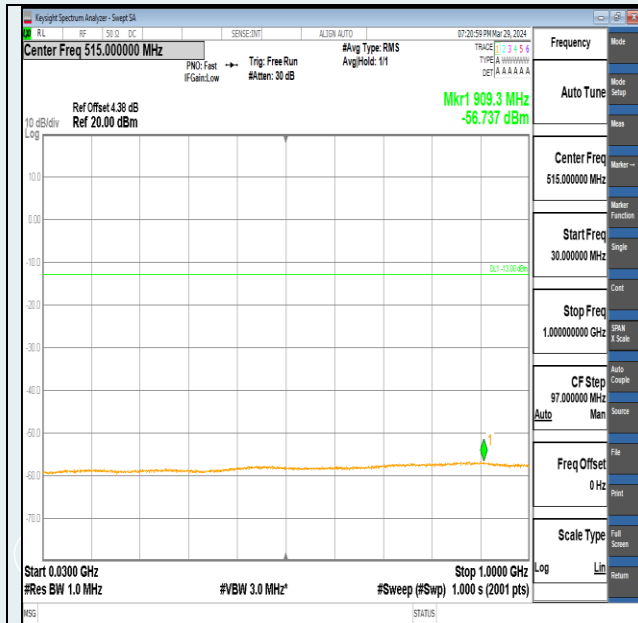

Band2-20MHz-QPSK-18900-100RB#0-1000~3000-PASS

Band2-20MHz-QPSK-18900-100RB#0-3000~6000-PASS

Band2-20MHz-QPSK-18900-100RB#0-6000~20000-PASS

Band2-20MHz-QPSK-19100-1RB#0-0.009~0.15-PASS

Band2-20MHz-QPSK-19100-1RB#0-0.15~30-PASS

Band2-20MHz-QPSK-19100-1RB#0-30~1000-PASS

Band2-20MHz-QPSK-19100-1RB#0-1000~3000-PASS

Band2-20MHz-QPSK-19100-1RB#0-3000~6000-PASS

Band2-20MHz-QPSK-19100-1RB#0-6000~20000-PASS

Band2-20MHz-QPSK-19100-1RB#99-0.009~0.15-PASS