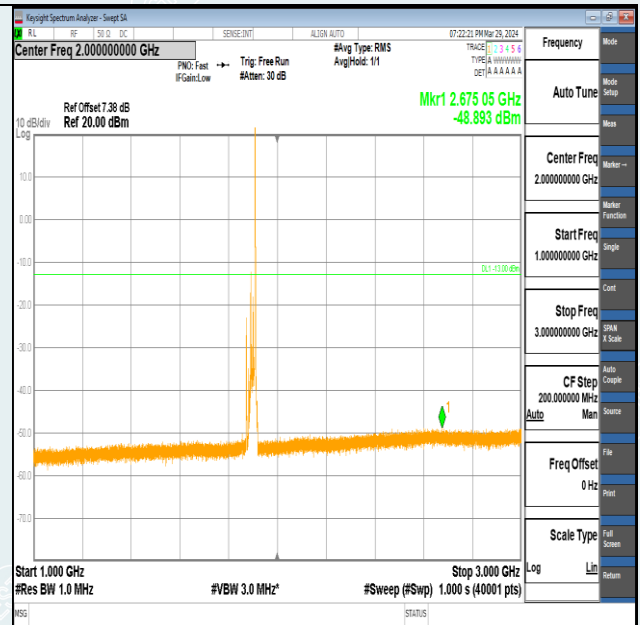

Band2-20MHz-QPSK-19100-1RB#99-0.009~0.15-PASS

Band2-20MHz-QPSK-19100-1RB#99-1000~3000-PASS