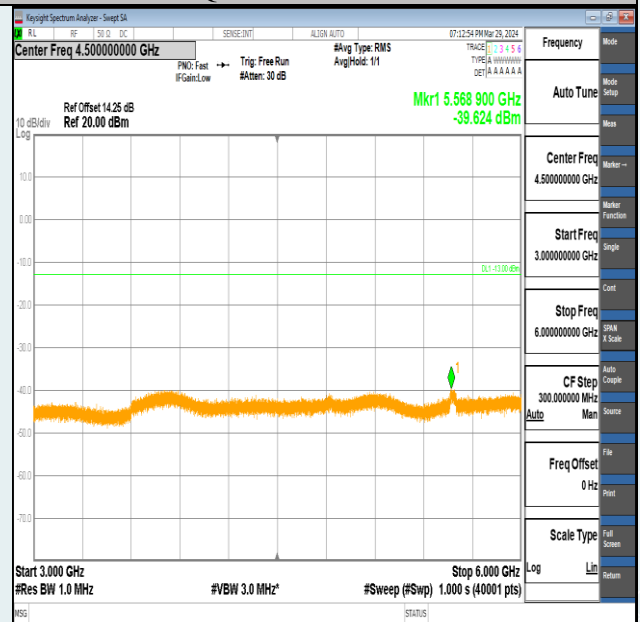

Band2-20MHz-QPSK-18700-1RB#99-3000~6000-PASS

Band2-20MHz-QPSK-18700-1RB#99-6000~20000-PASS

Band2-20MHz-QPSK-18700-100RB#0-0.009~0.15-PASS

Band2-20MHz-QPSK-18700-100RB#0-0.15~30-PASS

Band2-20MHz-QPSK-18700-100RB#0-30~1000-PASS

Band2-20MHz-QPSK-18700-100RB#0-1000~3000-PASS

Band2-20MHz-QPSK-18700-100RB#0-3000~6000-PASS

Band2-20MHz-QPSK-18700-100RB#0-6000~20000-PASS

Band2-20MHz-QPSK-18900-1RB#0-0.009~0.15-PASS

Band2-20MHz-QPSK-18900-1RB#0-0.15~30-PASS