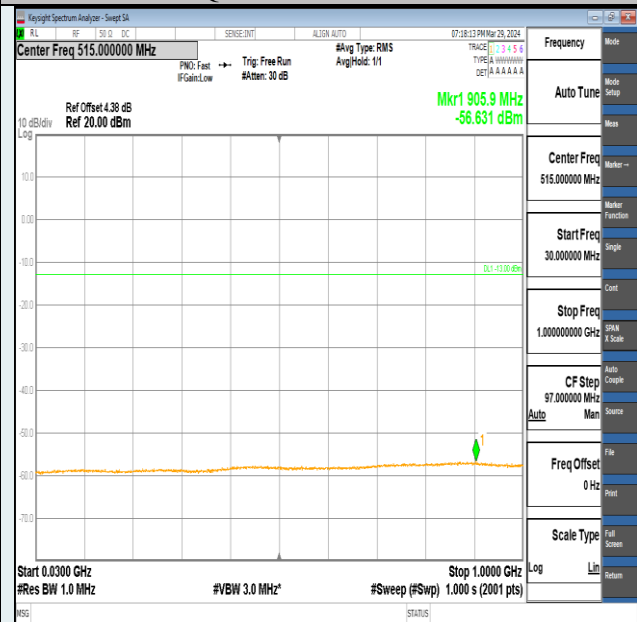

Band2-20MHz-QPSK-18700-100RB#0-1000~3000-PASS

Band2-20MHz-QPSK-18700-100RB#0-3000~6000-PASS

Band2-20MHz-QPSK-18700-100RB#0-6000~20000-PASS

Band2-20MHz-QPSK-18900-1RB#0-0.009~0.15-PASS

Band2-20MHz-QPSK-18900-1RB#0-0.15~30-PASS

Band2-20MHz-QPSK-18900-1RB#0-30~1000-PASS

Band2-20MHz-QPSK-18900-1RB#99-0.009~0.15-PASS

Band2-20MHz-QPSK-18900-1RB#99-0.15~30-PASS

Band2-20MHz-QPSK-18900-1RB#99-30~1000-PASS

Band2-20MHz-QPSK-18900-1RB#99-1000~3000-PASS