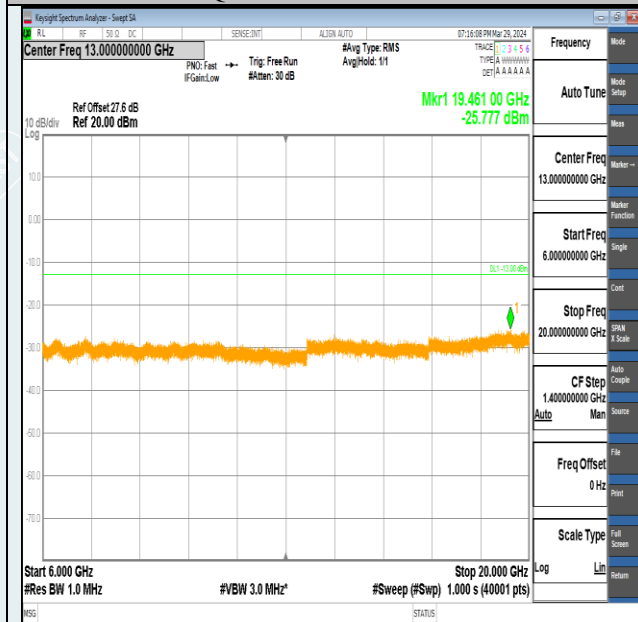

Band2-20MHz-QPSK-18700-1RB#0-0.009~0.15-PASS

Band2-20MHz-QPSK-18700-1RB#0-0.15~30-PASS

Band2-20MHz-QPSK-18700-1RB#0-30~1000-PASS

Band2-20MHz-QPSK-18700-1RB#0-1000~3000-PASS

Band2-20MHz-QPSK-18700-1RB#0-3000~6000-PASS

Band2-20MHz-QPSK-18700-1RB#0-6000~20000-PASS

Band2-20MHz-QPSK-18700-1RB#99-0.009~0.15-PASS

Band2-20MHz-QPSK-18700-1RB#99-0.15~30-PASS

Band2-20MHz-QPSK-18700-1RB#99-30~1000-PASS

Band2-20MHz-QPSK-18700-1RB#99-1000~3000-PASS