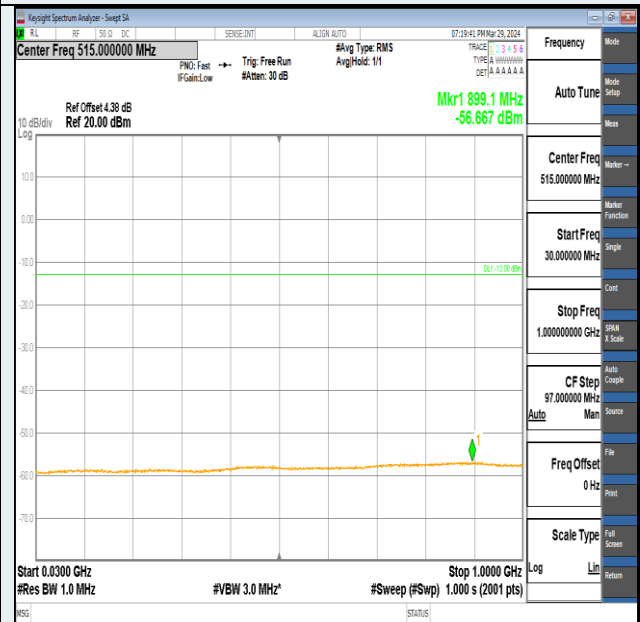

Band2-20MHz-QPSK-18900-1RB#0-30~1000-PASS

Band2-20MHz-QPSK-18900-1RB#99-0.009~0.15-PASS

Band2-20MHz-QPSK-18900-1RB#99-0.15~30-PASS

Band2-20MHz-QPSK-18900-1RB#99-30~1000-PASS

Band2-20MHz-QPSK-18900-1RB#99-1000~3000-PASS

Band2-20MHz-QPSK-18900-1RB#99-3000~6000-PASS

Band2-20MHz-QPSK-18900-1RB#99-6000~20000-PASS

Band2-20MHz-QPSK-18900-100RB#0-0.009~0.15-PASS

Band2-20MHz-QPSK-18900-100RB#0-0.15~30-PASS

Band2-20MHz-QPSK-18900-100RB#0-30~1000-PASS