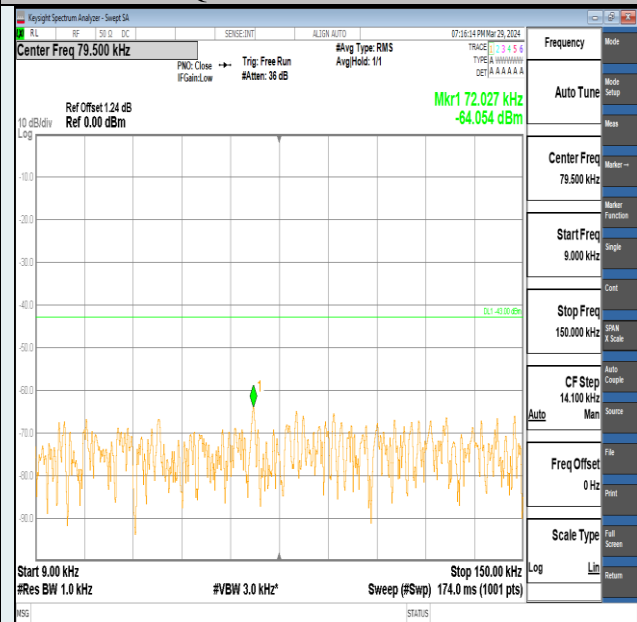

Band2-20MHz-QPSK-19100-100RB#0-3000~6000-PASS

Band2-20MHz-16QAM-18700-1RB#0-0.009~0.15-PASS