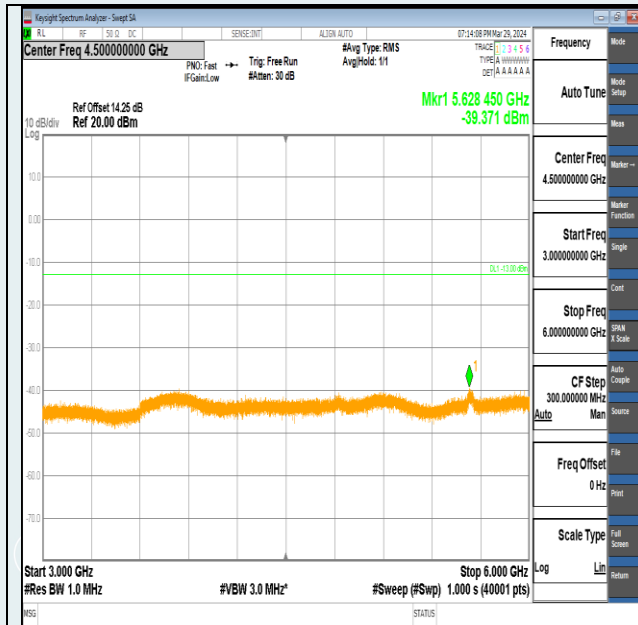

Band2-20MHz-QPSK-18900-100RB#0-30~1000-PASS

Band2-20MHz-QPSK-18900-100RB#0-3000~6000-PASS