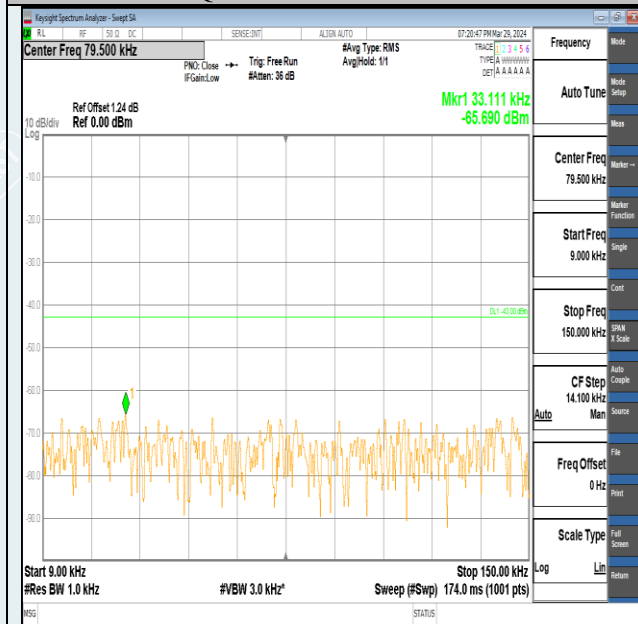

Band2-20MHz-QPSK-18900-100RB#0-3000~6000-PASS

Band2-20MHz-QPSK-19100-1RB#0-0.009~0.15-PASS