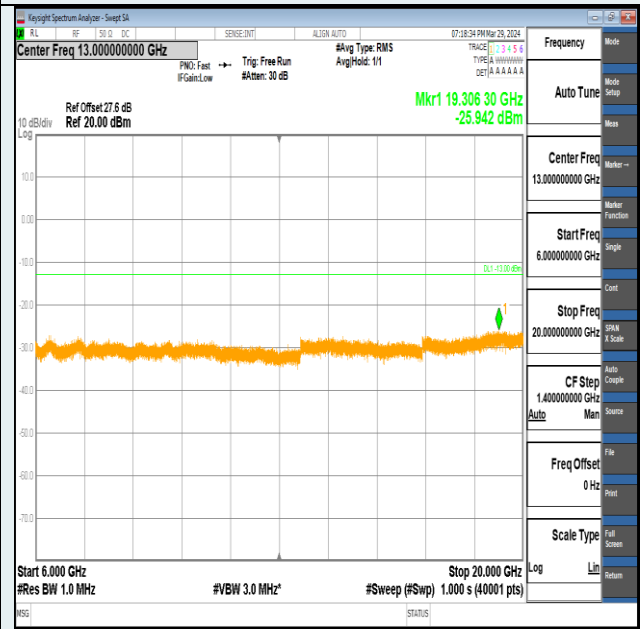

Band2-20MHz-QPSK-18900-1RB#0-30~1000-PASS