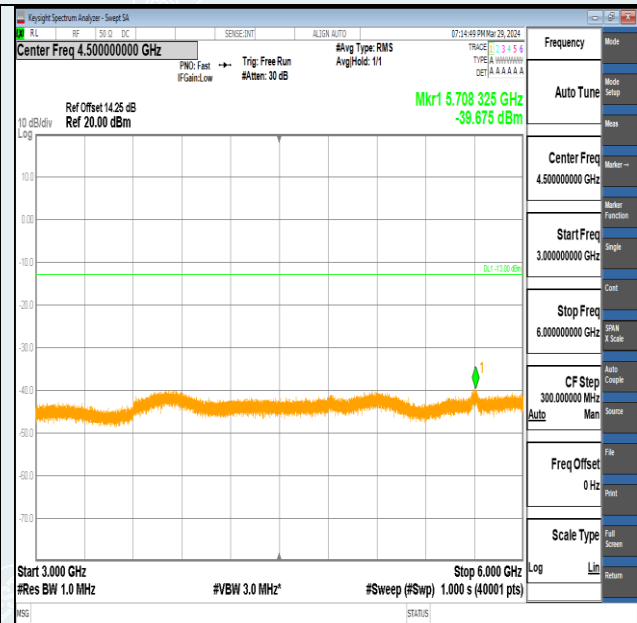

Band2-20MHz-QPSK-19100-100RB#0-0.009~0.15-PASS

Band2-20MHz-QPSK-19100-100RB#0-0.15~30-PASS

Band2-20MHz-QPSK-19100-100RB#0-30~1000-PASS

Band2-20MHz-QPSK-19100-100RB#0-1000~3000-PASS

Band2-20MHz-QPSK-19100-100RB#0-3000~6000-PASS

Band2-20MHz-QPSK-19100-100RB#0-6000~20000-PASS

Band2-20MHz-16QAM-18700-1RB#0-0.009~0.15-PASS