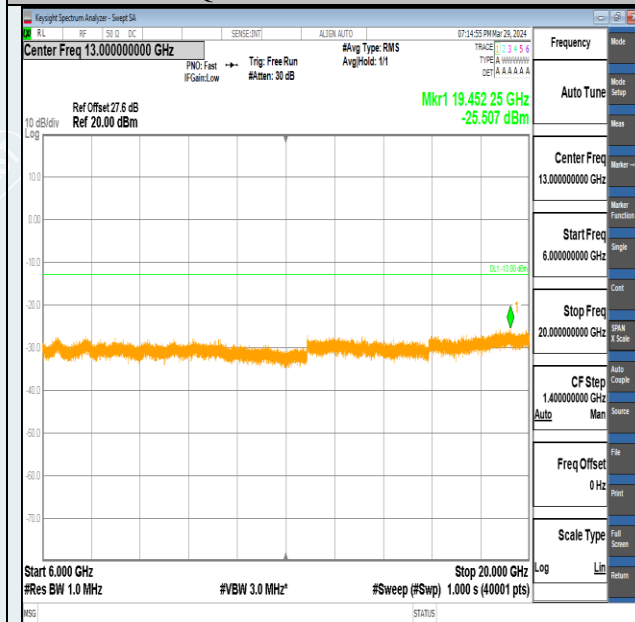

Band2-20MHz-QPSK-19100-100RB#0-0.009~0.15-PASS

Band2-20MHz-QPSK-19100-100RB#0-0.15~30-PASS

Band2-20MHz-QPSK-19100-100RB#0-30~1000-PASS

Band2-20MHz-QPSK-19100-100RB#0-1000~3000-PASS

Band2-20MHz-QPSK-19100-100RB#0-3000~6000-PASS