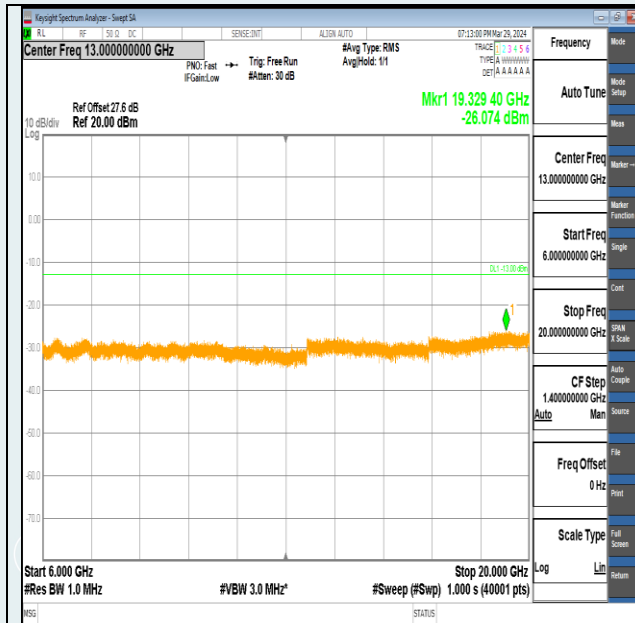

Band2-20MHz-QPSK-18700-1RB#99-3000~6000-PASS

Band2-20MHz-QPSK-18700-1RB#99-6000~20000-PASS

Band2-20MHz-QPSK-18700-100RB#0-0.009~0.15-PASS

Band2-20MHz-QPSK-18700-100RB#0-0.15~30-PASS

Band2-20MHz-QPSK-18700-100RB#0-30~1000-PASS

Band2-20MHz-QPSK-18700-100RB#0-1000~3000-PASS

Band2-20MHz-QPSK-18700-100RB#0-3000~6000-PASS

Band2-20MHz-QPSK-18700-100RB#0-6000~20000-PASS

Band2-20MHz-QPSK-18900-1RB#0-0.009~0.15-PASS

Band2-20MHz-QPSK-18900-1RB#0-0.15~30-PASS