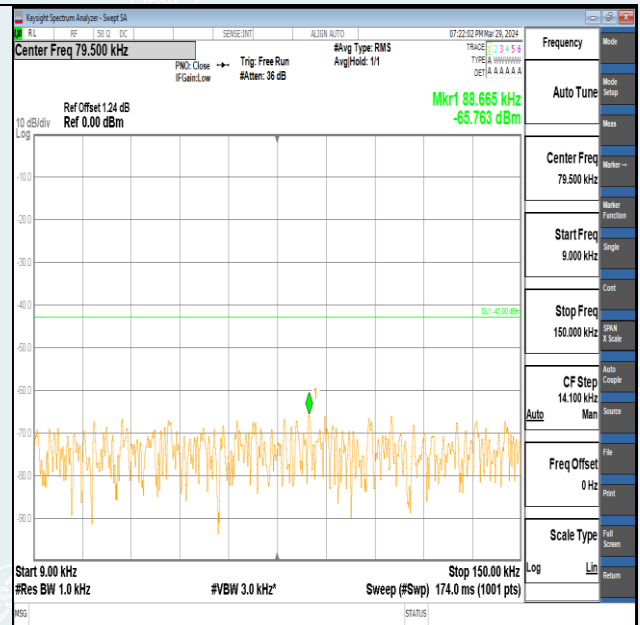

Band2-20MHz-QPSK-19100-1RB#0-30~1000-PASS

Band2-20MHz-QPSK-19100-1RB#0-1000~3000-PASS

Band2-20MHz-QPSK-19100-1RB#0-3000~6000-PASS

Band2-20MHz-QPSK-19100-1RB#0-6000~20000-PASS

Band2-20MHz-QPSK-19100-1RB#99-0.009~0.15-PASS