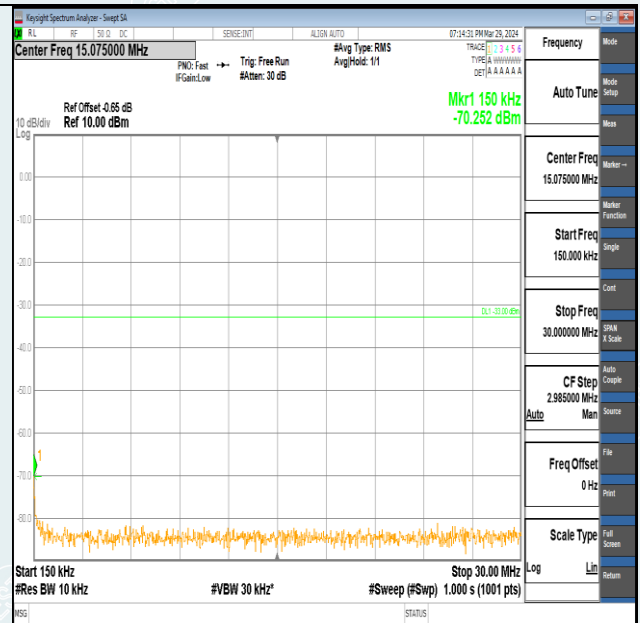

Band2-20MHz-QPSK-19100-1RB#99-6000~20000-PASS

Band2-20MHz-QPSK-19100-100RB#0-0.15~30-PASS