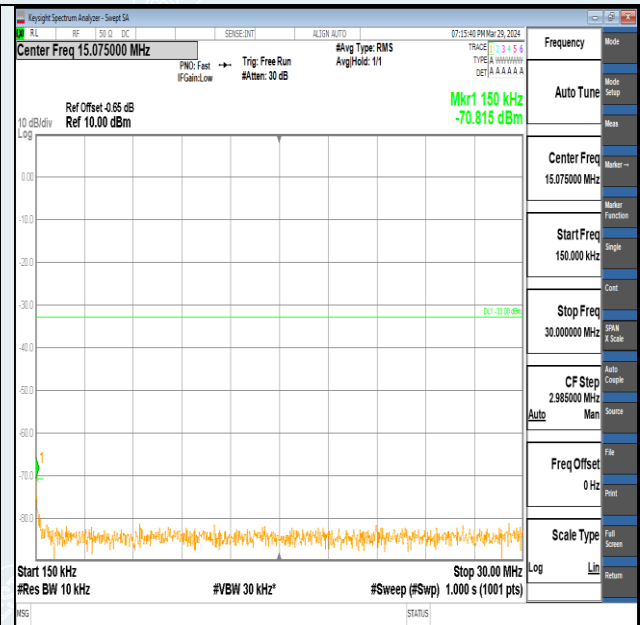

Band2-20MHz-QPSK-18700-1RB#0-0.009~0.15-PASS

Band2-20MHz-QPSK-18700-1RB#0-0.15~30-PASS

Band2-20MHz-QPSK-18700-1RB#0-30~1000-PASS

Band2-20MHz-QPSK-18700-1RB#0-1000~3000-PASS

Band2-20MHz-QPSK-18700-1RB#0-3000~6000-PASS

Band2-20MHz-QPSK-18700-1RB#0-6000~20000-PASS

Band2-20MHz-QPSK-18700-1RB#99-0.009~0.15-PASS

Band2-20MHz-QPSK-18700-1RB#99-0.15~30-PASS

Band2-20MHz-QPSK-18700-1RB#99-30~1000-PASS

Band2-20MHz-QPSK-18700-1RB#99-1000~3000-PASS