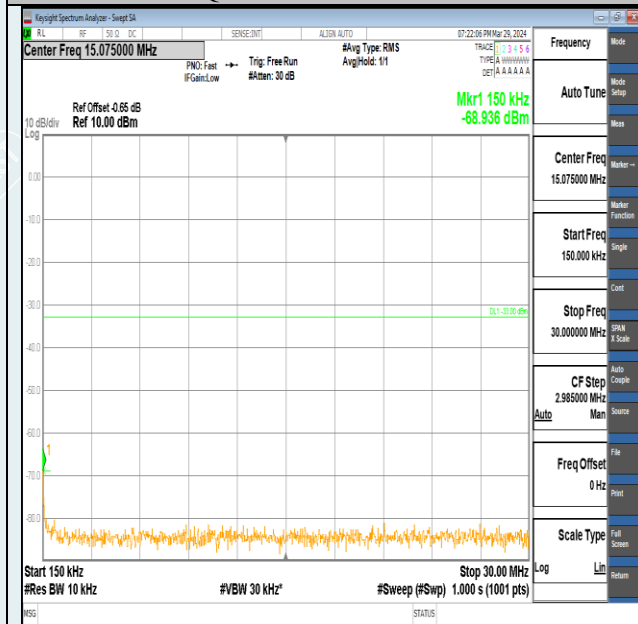

Band2-20MHz-QPSK-19100-1RB#0-30~1000-PASS

Band2-20MHz-QPSK-19100-1RB#0-1000~3000-PASS

Band2-20MHz-QPSK-19100-1RB#0-3000~6000-PASS

Band2-20MHz-QPSK-19100-1RB#0-6000~20000-PASS

Band2-20MHz-QPSK-19100-1RB#99-0.009~0.15-PASS