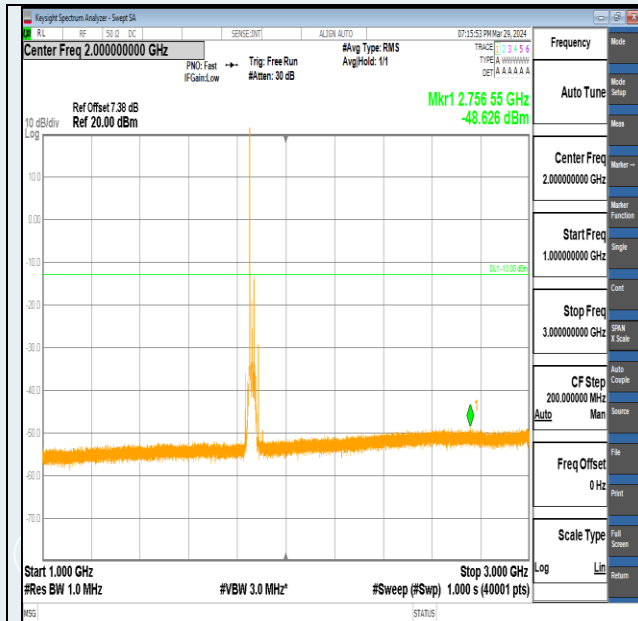

Band2-20MHz-QPSK-18700-1RB#0-0.009~0.15-PASS

Band2-20MHz-QPSK-18700-1RB#0-0.15~30-PASS

Band2-20MHz-QPSK-18700-1RB#0-30~1000-PASS

Band2-20MHz-QPSK-18700-1RB#0-1000~3000-PASS

Band2-20MHz-QPSK-18700-1RB#0-3000~6000-PASS

Band2-20MHz-QPSK-18700-1RB#0-6000~20000-PASS

Band2-20MHz-QPSK-18700-1RB#99-0.009~0.15-PASS

Band2-20MHz-QPSK-18700-1RB#99-0.15~30-PASS

Band2-20MHz-QPSK-18700-1RB#99-30~1000-PASS

Band2-20MHz-QPSK-18700-1RB#99-1000~3000-PASS