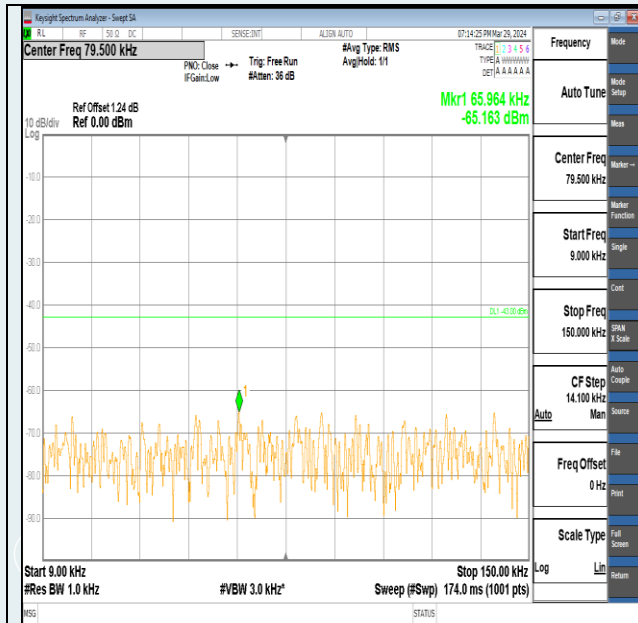

Band2-20MHz-QPSK-19100-1RB#99-0.15~30-PASS

Band2-20MHz-QPSK-19100-1RB#99-30~1000-PASS

Band2-20MHz-QPSK-19100-1RB#99-1000~3000-PASS

Band2-20MHz-QPSK-19100-1RB#99-3000~6000-PASS

Band2-20MHz-QPSK-19100-1RB#99-6000~20000-PASS