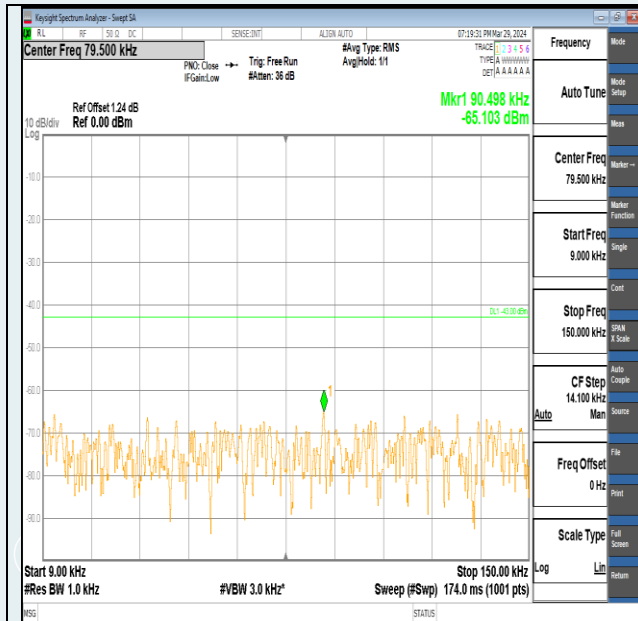

Band2-20MHz-QPSK-18900-1RB#99-0.009~0.15-PASS