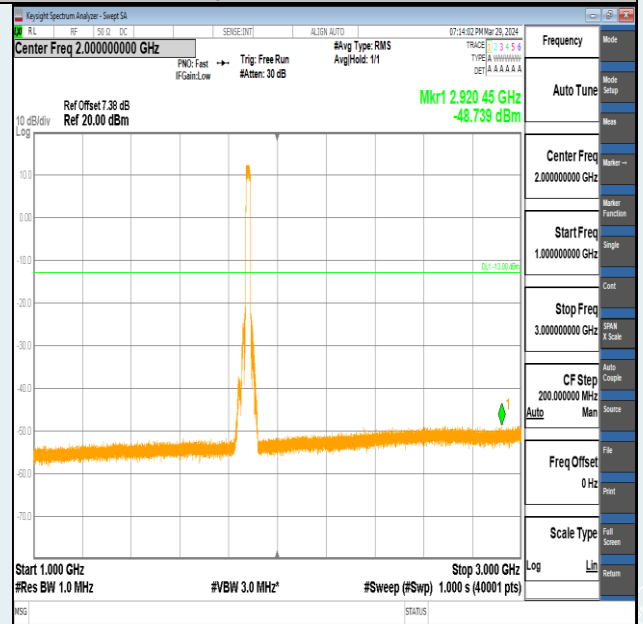

Band2-20MHz-QPSK-18900-1RB#99-3000~6000-PASS

Band2-20MHz-QPSK-18900-1RB#99-6000~20000-PASS

Band2-20MHz-QPSK-18900-100RB#0-0.009~0.15-PASS

Band2-20MHz-QPSK-18900-100RB#0-0.15~30-PASS

Band2-20MHz-QPSK-18900-100RB#0-30~1000-PASS

Band2-20MHz-QPSK-18900-100RB#0-1000~3000-PASS

Band2-20MHz-QPSK-18900-100RB#0-3000~6000-PASS

Band2-20MHz-QPSK-18900-100RB#0-6000~20000-PASS

Band2-20MHz-QPSK-19100-1RB#0-0.009~0.15-PASS

Band2-20MHz-QPSK-19100-1RB#0-0.15~30-PASS