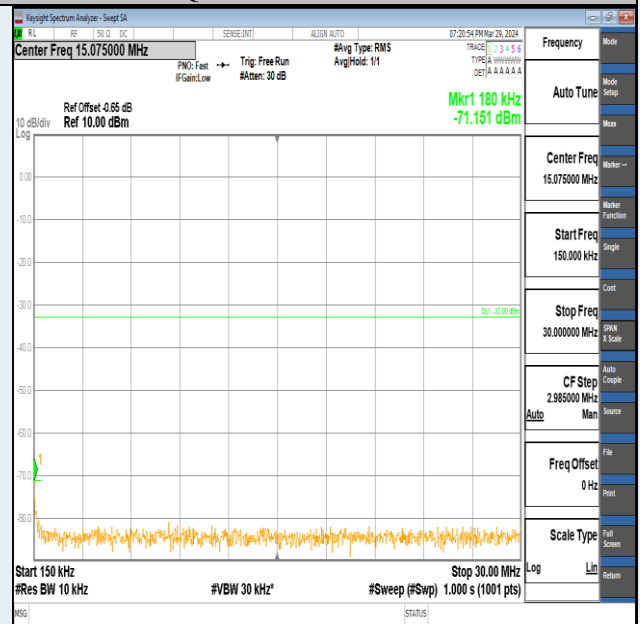

Band2-20MHz-QPSK-18900-100RB#0-1000~3000-PASS

Band2-20MHz-QPSK-18900-100RB#0-3000~6000-PASS

Band2-20MHz-QPSK-18900-100RB#0-6000~20000-PASS

Band2-20MHz-QPSK-19100-1RB#0-0.009~0.15-PASS

Band2-20MHz-QPSK-19100-1RB#0-0.15~30-PASS