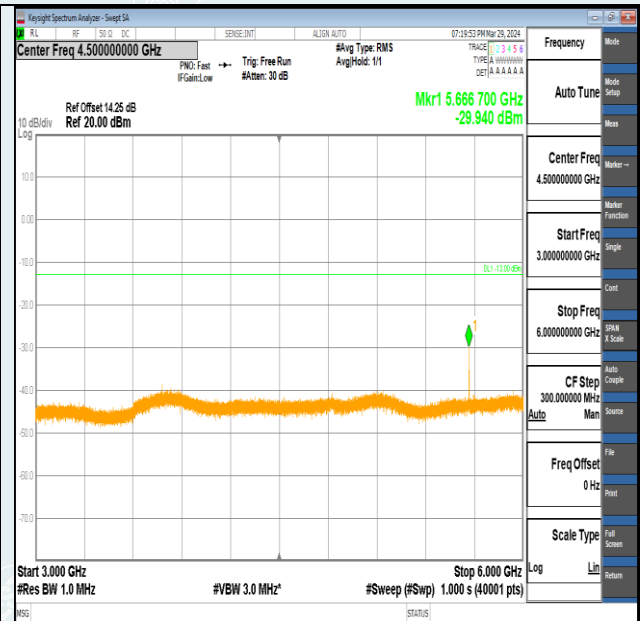

Band2-20MHz-QPSK-18900-1RB#0-30~1000-PASS

Band2-20MHz-QPSK-18900-1RB#99-0.009~0.15-PASS

Band2-20MHz-QPSK-18900-1RB#99-0.15~30-PASS

Band2-20MHz-QPSK-18900-1RB#99-30~1000-PASS

Band2-20MHz-QPSK-18900-1RB#99-1000~3000-PASS

Band2-20MHz-QPSK-18900-1RB#99-3000~6000-PASS

Band2-20MHz-QPSK-18900-1RB#99-6000~20000-PASS

Band2-20MHz-QPSK-18900-100RB#0-0.009~0.15-PASS

Band2-20MHz-QPSK-18900-100RB#0-0.15~30-PASS

Band2-20MHz-QPSK-18900-100RB#0-30~1000-PASS