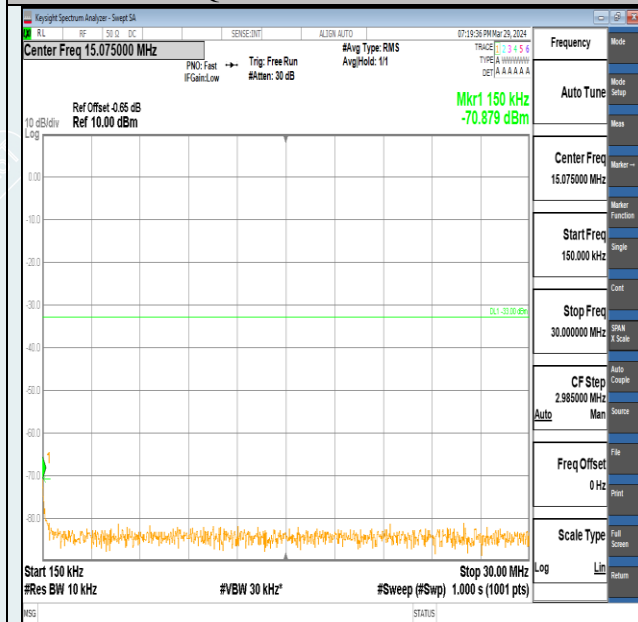

Band2-20MHz-QPSK-18900-1RB#99-0.009~0.15-PASS

Band2-20MHz-QPSK-18900-1RB#99-0.15~30-PASS