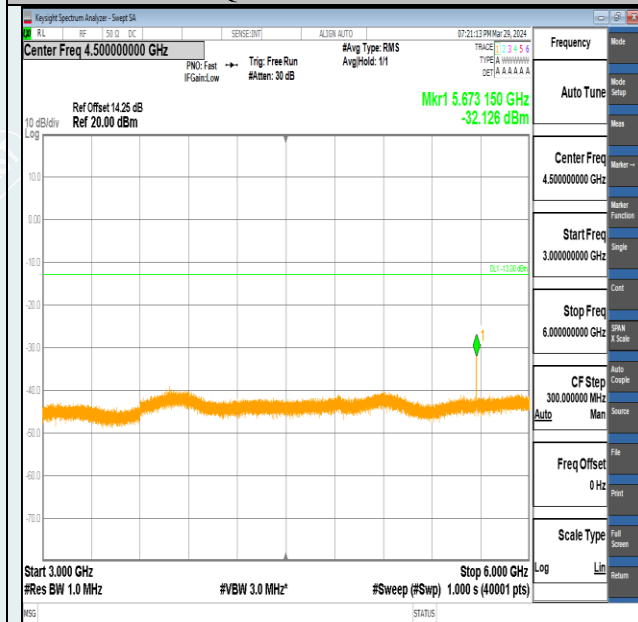

Band2-20MHz-QPSK-19100-1RB#0-30~1000-PASS

Band2-20MHz-QPSK-19100-1RB#0-3000~6000-PASS