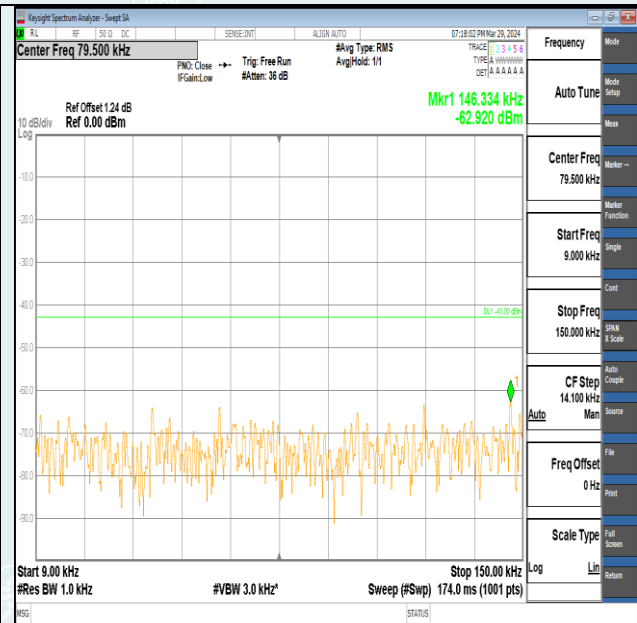

Band2-20MHz-QPSK-18700-1RB#99-3000~6000-PASS

Band2-20MHz-QPSK-18700-1RB#99-6000~20000-PASS

Band2-20MHz-QPSK-18700-100RB#0-0.009~0.15-PASS

Band2-20MHz-QPSK-18700-100RB#0-0.15~30-PASS

Band2-20MHz-QPSK-18700-100RB#0-30~1000-PASS

Band2-20MHz-QPSK-18700-100RB#0-1000~3000-PASS

Band2-20MHz-QPSK-18700-100RB#0-3000~6000-PASS

Band2-20MHz-QPSK-18700-100RB#0-6000~20000-PASS

Band2-20MHz-QPSK-18900-1RB#0-0.009~0.15-PASS

Band2-20MHz-QPSK-18900-1RB#0-0.15~30-PASS