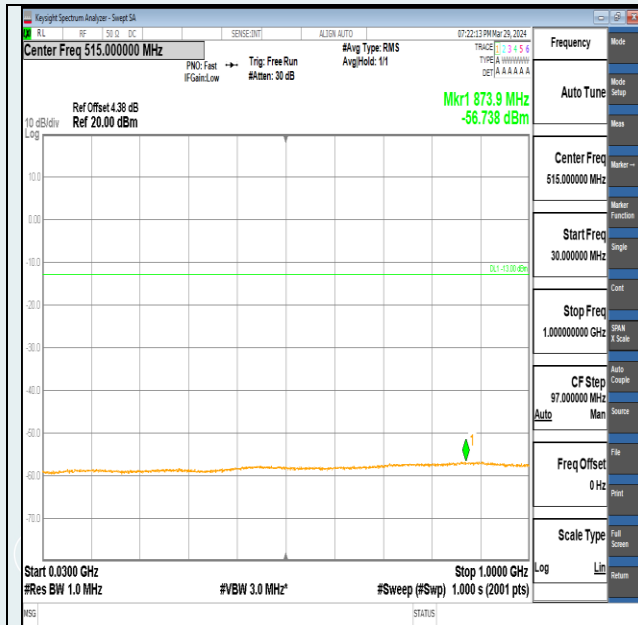

Band2-20MHz-QPSK-19100-1RB#0-30~1000-PASS

Band2-20MHz-QPSK-19100-1RB#0-1000~3000-PASS

Band2-20MHz-QPSK-19100-1RB#0-3000~6000-PASS

Band2-20MHz-QPSK-19100-1RB#0-6000~20000-PASS

Band2-20MHz-QPSK-19100-1RB#99-0.009~0.15-PASS

Band2-20MHz-QPSK-19100-1RB#99-0.15~30-PASS

Band2-20MHz-QPSK-19100-1RB#99-30~1000-PASS

Band2-20MHz-QPSK-19100-1RB#99-1000~3000-PASS

Band2-20MHz-QPSK-19100-1RB#99-3000~6000-PASS

Band2-20MHz-QPSK-19100-1RB#99-6000~20000-PASS