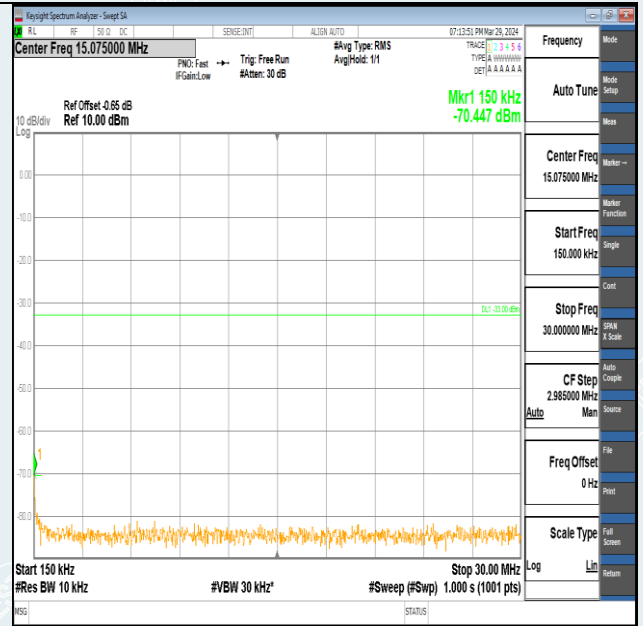

Band2-20MHz-QPSK-18900-1RB#0-30~1000-PASS

Band2-20MHz-QPSK-18900-1RB#99-0.009~0.15-PASS

Band2-20MHz-QPSK-18900-1RB#99-0.15~30-PASS

Band2-20MHz-QPSK-18900-1RB#99-30~1000-PASS

Band2-20MHz-QPSK-18900-1RB#99-1000~3000-PASS

Band2-20MHz-QPSK-18900-1RB#99-3000~6000-PASS

Band2-20MHz-QPSK-18900-1RB#99-6000~20000-PASS

Band2-20MHz-QPSK-18900-100RB#0-0.009~0.15-PASS

Band2-20MHz-QPSK-18900-100RB#0-0.15~30-PASS

Band2-20MHz-QPSK-18900-100RB#0-30~1000-PASS