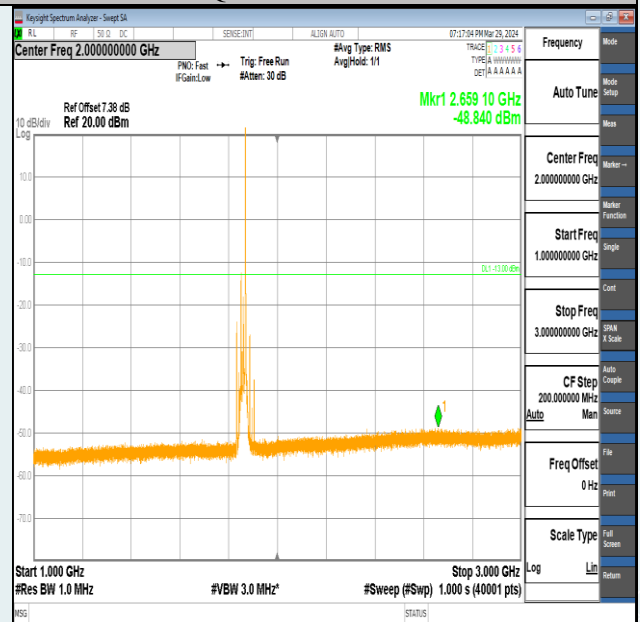

Band2-20MHz-QPSK-18700-1RB#0-6000~20000-PASS

Band2-20MHz-QPSK-18700-1RB#99-0.009~0.15-PASS

Band2-20MHz-QPSK-18700-1RB#99-0.15~30-PASS

Band2-20MHz-QPSK-18700-1RB#99-30~1000-PASS

Band2-20MHz-QPSK-18700-1RB#99-1000~3000-PASS

Band2-20MHz-QPSK-18700-1RB#99-3000~6000-PASS

Band2-20MHz-QPSK-18700-1RB#99-6000~20000-PASS

Band2-20MHz-QPSK-18700-100RB#0-0.009~0.15-PASS

Band2-20MHz-QPSK-18700-100RB#0-0.15~30-PASS

Band2-20MHz-QPSK-18700-100RB#0-30~1000-PASS