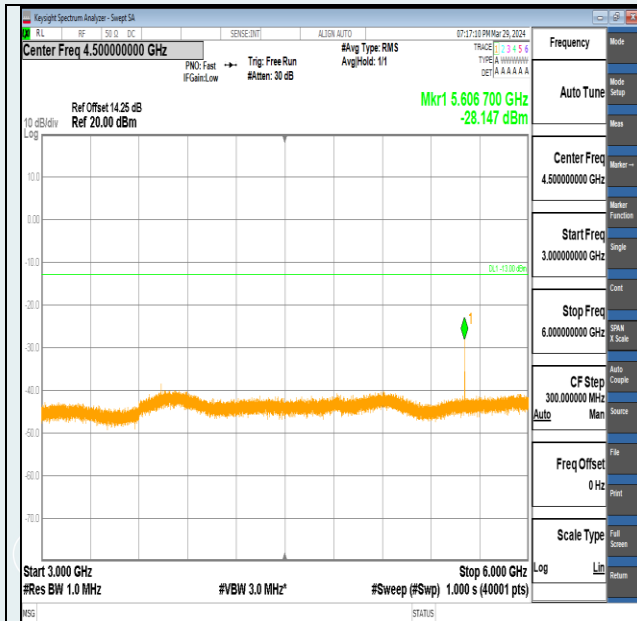

Band2-20MHz-QPSK-18700-1RB#0-0.009~0.15-PASS

Band2-20MHz-QPSK-18700-1RB#0-0.15~30-PASS

Band2-20MHz-QPSK-18700-1RB#0-30~1000-PASS

Band2-20MHz-QPSK-18700-1RB#0-1000~3000-PASS

Band2-20MHz-QPSK-18700-1RB#0-3000~6000-PASS

Band2-20MHz-QPSK-18700-1RB#0-6000~20000-PASS

Band2-20MHz-QPSK-18700-1RB#99-0.009~0.15-PASS

Band2-20MHz-QPSK-18700-1RB#99-0.15~30-PASS

Band2-20MHz-QPSK-18700-1RB#99-30~1000-PASS

Band2-20MHz-QPSK-18700-1RB#99-1000~3000-PASS

Band2-20MHz-QPSK-18700-1RB#99-3000~6000-PASS

Band2-20MHz-QPSK-18700-1RB#99-6000~20000-PASS

Band2-20MHz-QPSK-18700-100RB#0-0.009~0.15-PASS

Band2-20MHz-QPSK-18700-100RB#0-0.15~30-PASS

Band2-20MHz-QPSK-18700-100RB#0-30~1000-PASS