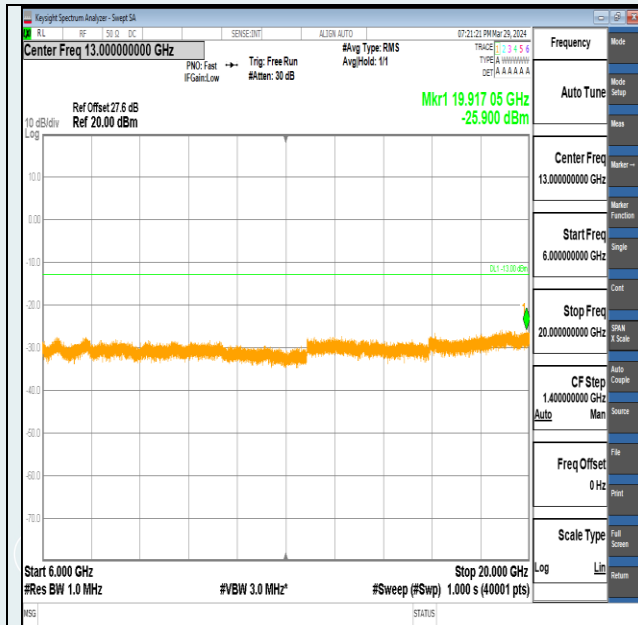

Band2-20MHz-QPSK-19100-1RB#0-3000~6000-PASS

Band2-20MHz-QPSK-19100-1RB#0-6000~20000-PASS