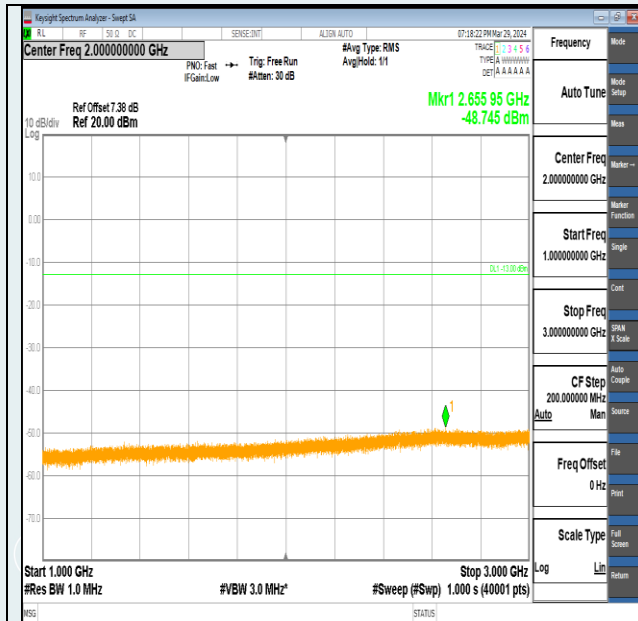

Band2-20MHz-QPSK-18900-1RB#0-0.15~30-PASS