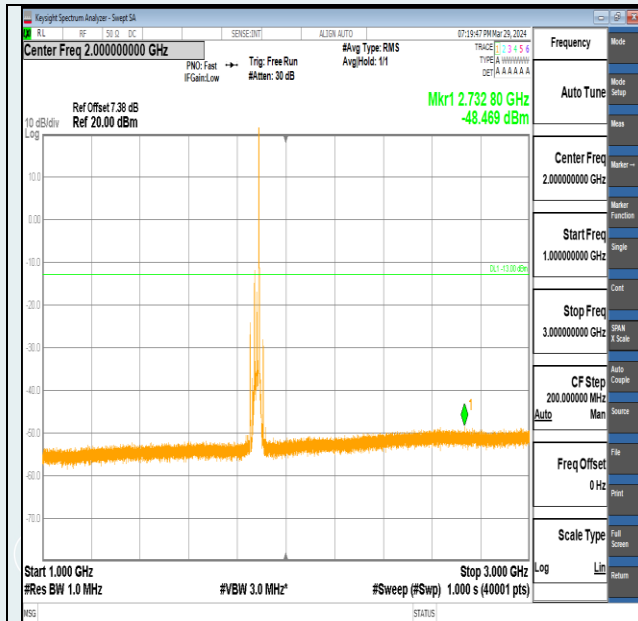

Band2-20MHz-QPSK-18900-1RB#0-30~1000-PASS

Band2-20MHz-QPSK-18900-1RB#99-0.009~0.15-PASS

Band2-20MHz-QPSK-18900-1RB#99-0.15~30-PASS

Band2-20MHz-QPSK-18900-1RB#99-30~1000-PASS

Band2-20MHz-QPSK-18900-1RB#99-1000~3000-PASS