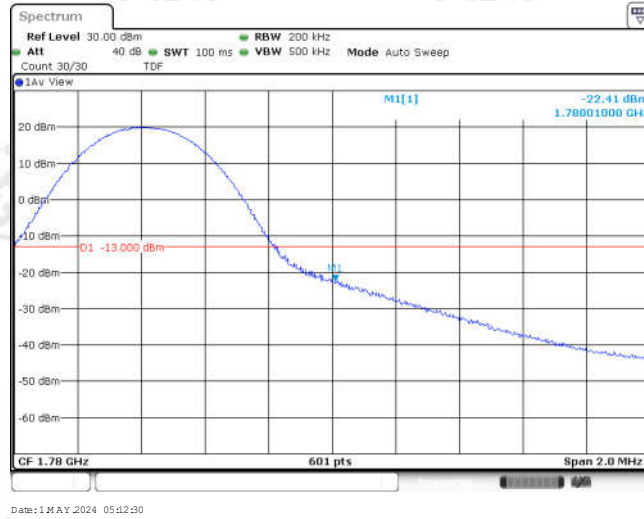

### Band66-10MHz-QPSK-132622-1RB#49