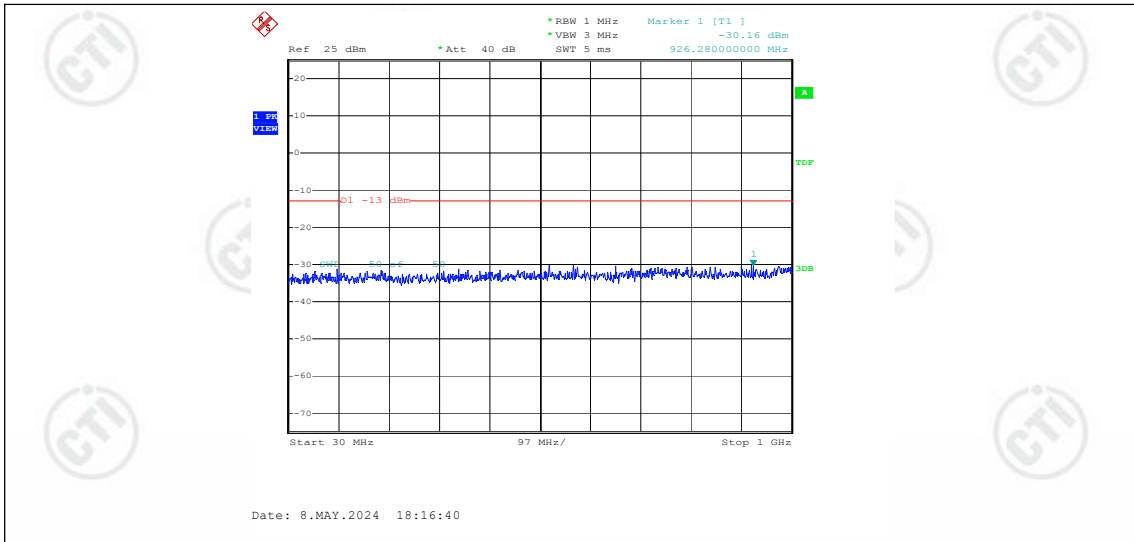

Band66-20MHz-16QAM-132322-1RB#0-Range2:1000~2000MHz

Band66-20MHz-16QAM-132322-1RB#0-Range3:2000~20000MHz