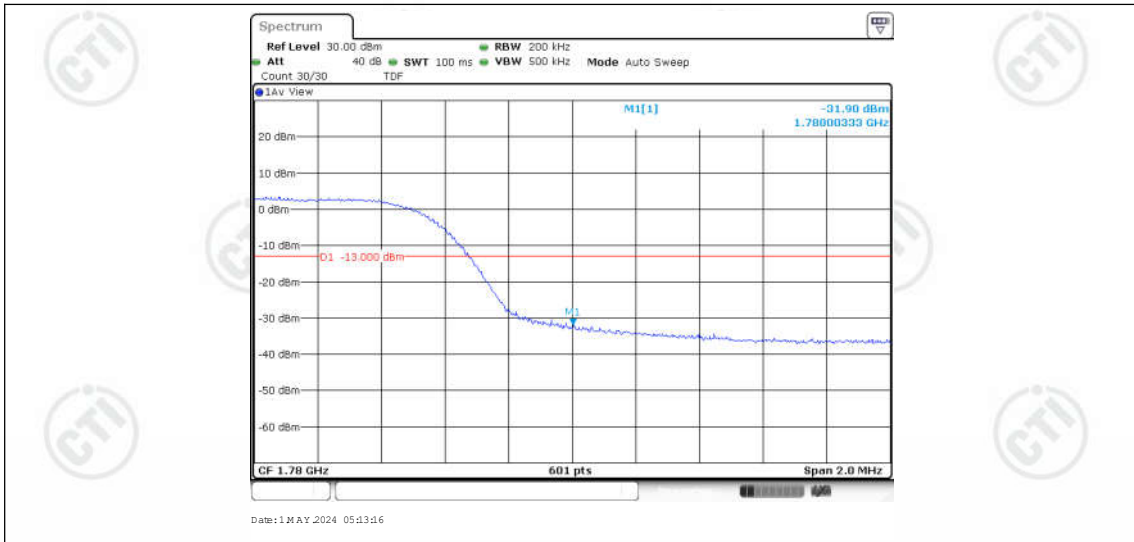

Band66-15MHz-QPSK-132047-1RB#0