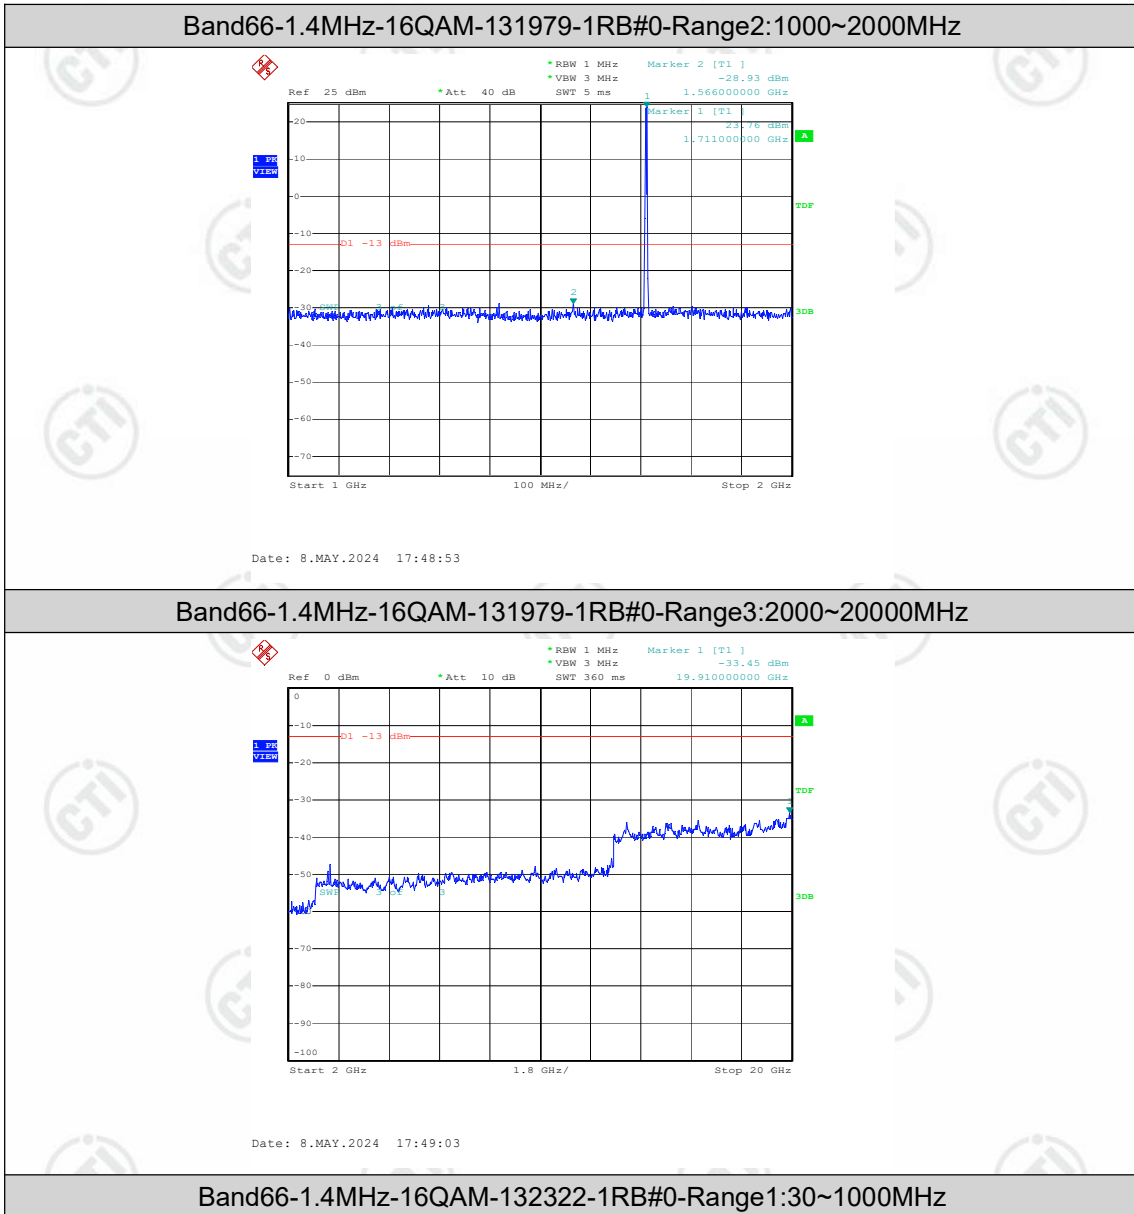

### Band66-1.4MHz-QPSK-132665-1RB#0-Range2:1000~2000MHz

**Band66-1.4MHz-QPSK-132665-1RB#0-Range3:2000~20000MHz**

**Band66-1.4MHz-16QAM-131979-1RB#0-Range1:30~1000MHz**

Band66-1.4MHz-16QAM-132322-1RB#0-Range2:1000~2000MHz