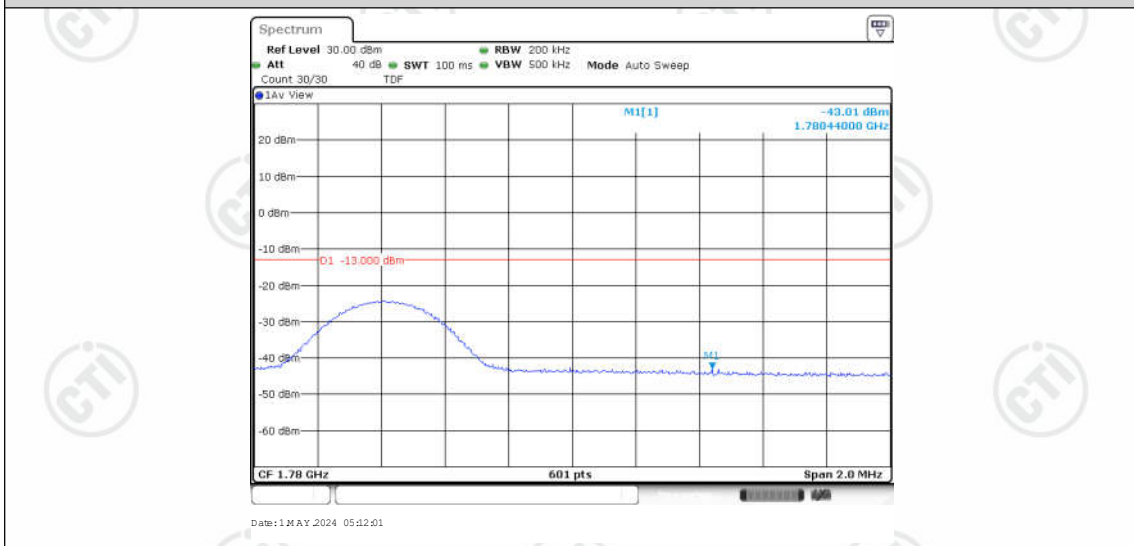

### Band66-10MHz-QPSK-132622-1RB#49