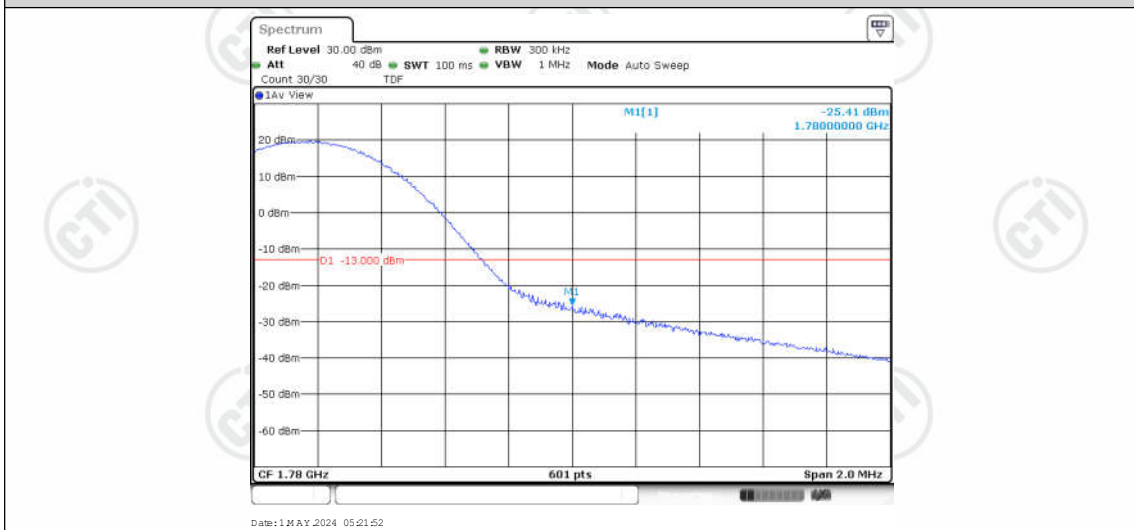

Band66-15MHz-16QAM-132597-75RB#0