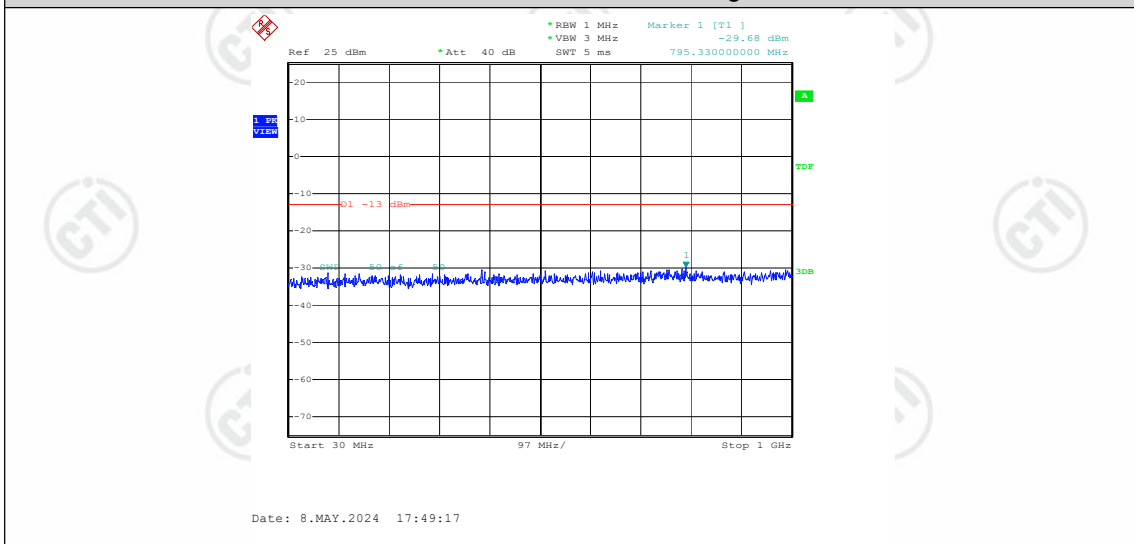

Band66-1.4MHz-QPSK-132322-1RB#0-Range1:30~1000MHz