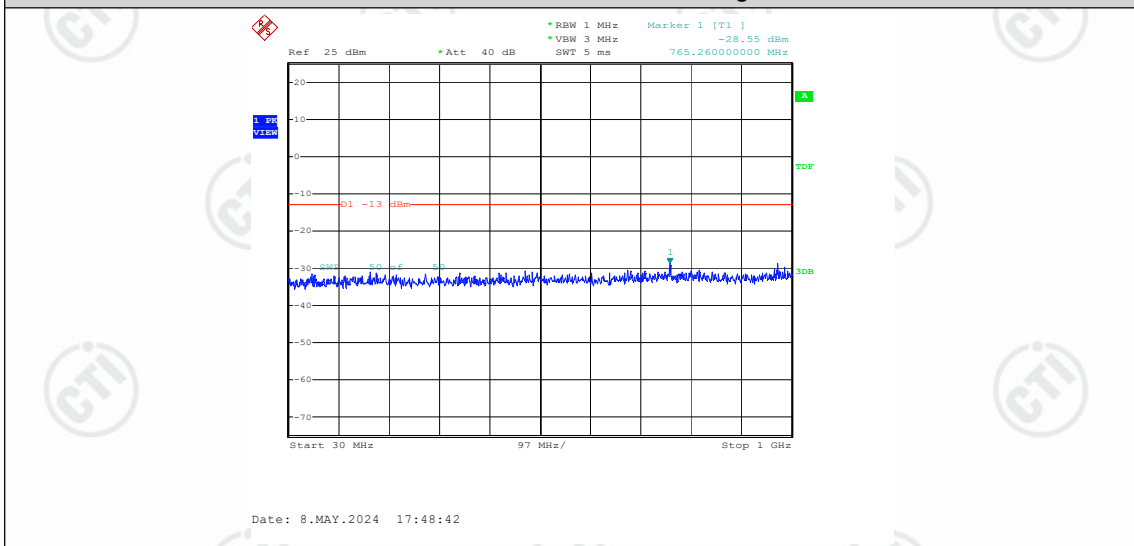

### Band66-1.4MHz-QPSK-132665-1RB#0-Range2:1000~2000MHz

**Band66-1.4MHz-QPSK-132665-1RB#0-Range3:2000~20000MHz**

**Band66-1.4MHz-16QAM-131979-1RB#0-Range1:30~1000MHz**

Band66-1.4MHz-16QAM-132322-1RB#0-Range2:1000~2000MHz