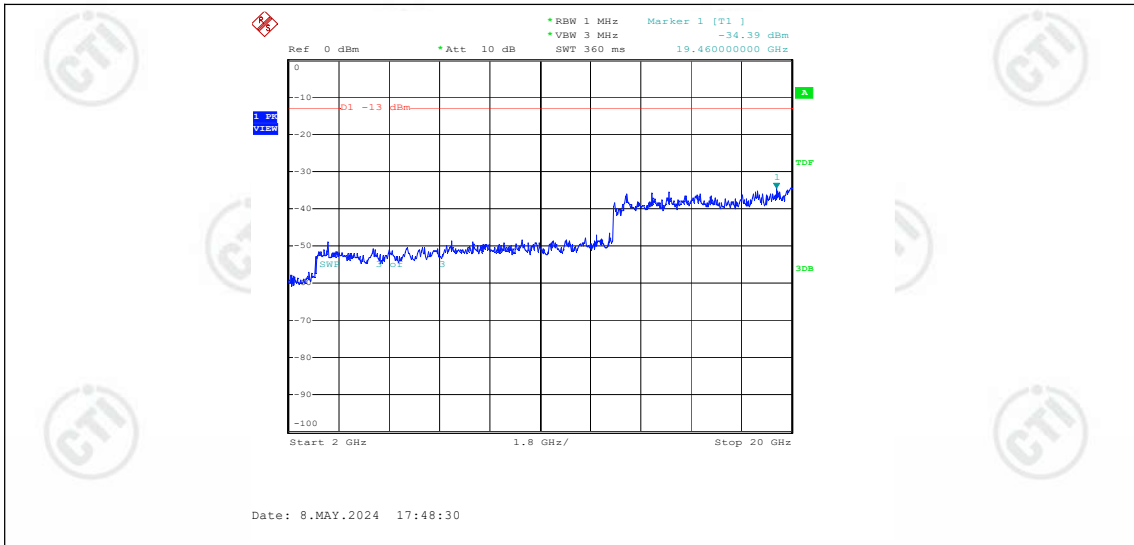

Band66-1.4MHz-QPSK-132322-1RB#0-Range1:30~1000MHz

Band66-1.4MHz-QPSK-132322-1RB#0-Range2:1000~2000MHz