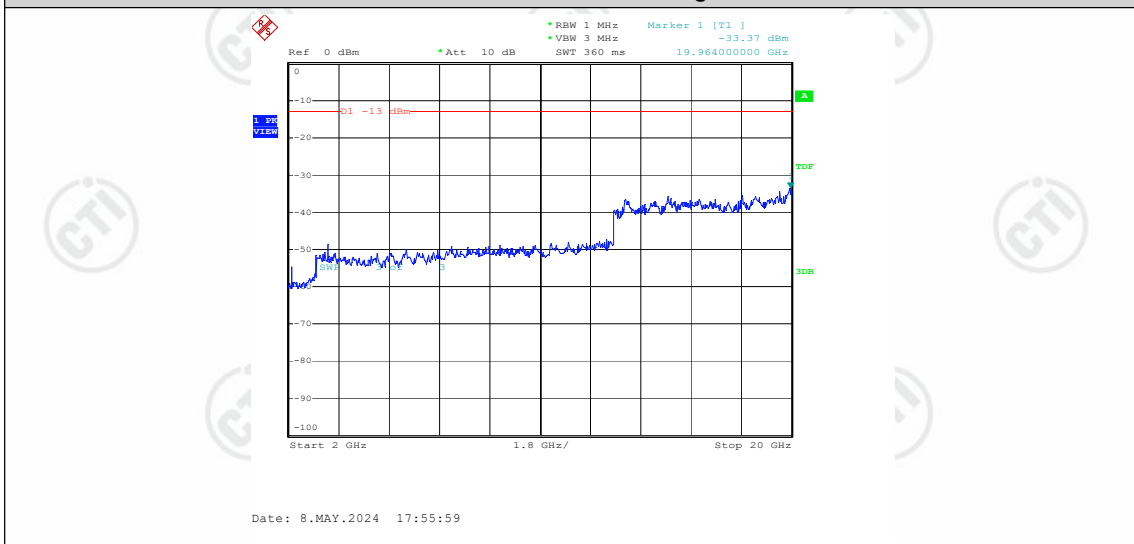

Band66-5MHz-QPSK-131997-1RB#0-Range3:2000~20000MHz