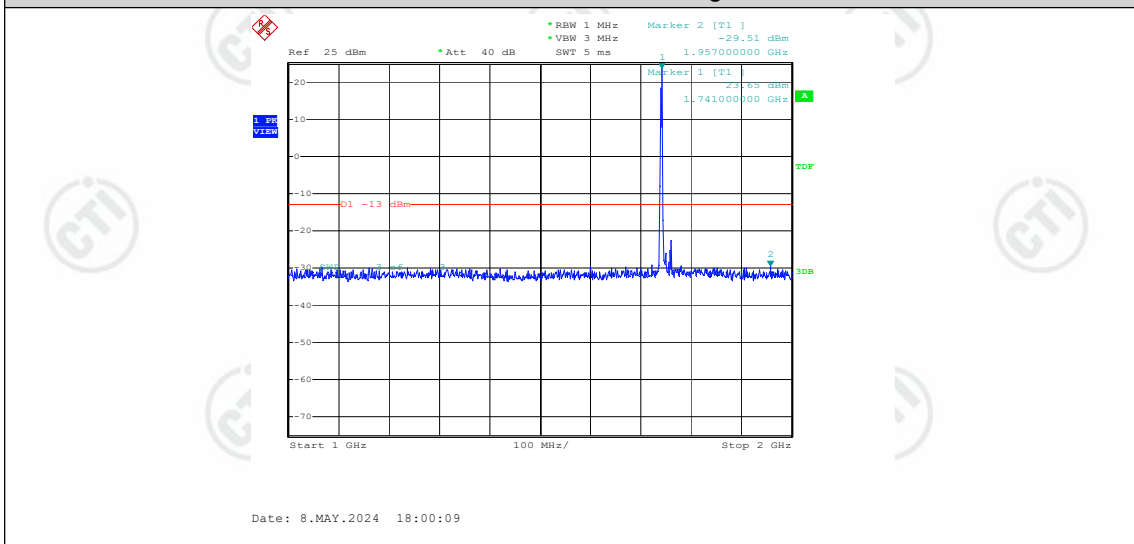

Band66-10MHz-QPSK-132322-1RB#0-Range2: 1000~2000MHz