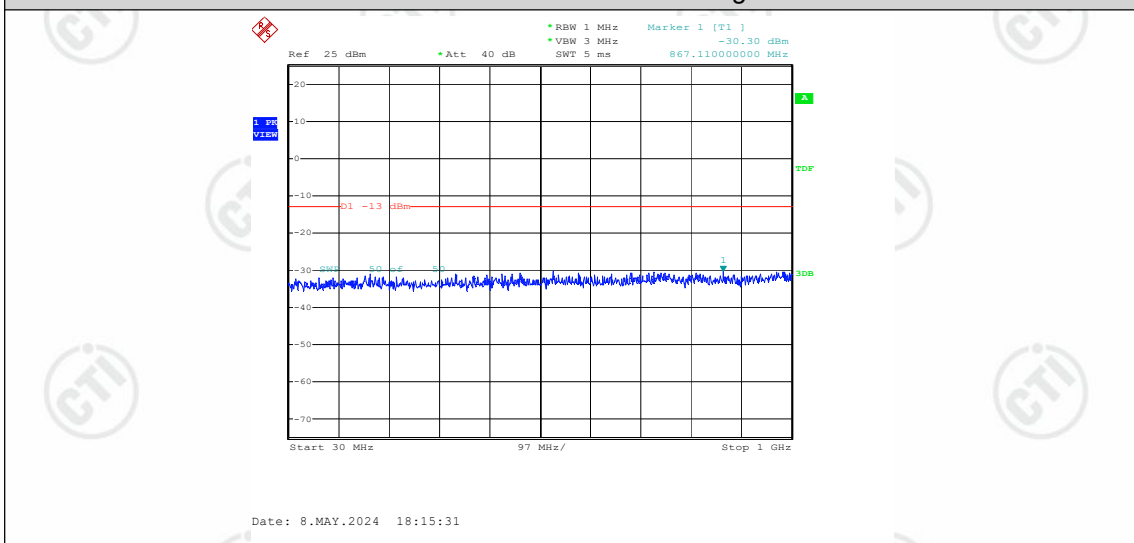

Band66-20MHz-16QAM-132072-1RB#0-Range1:30~1000MHz