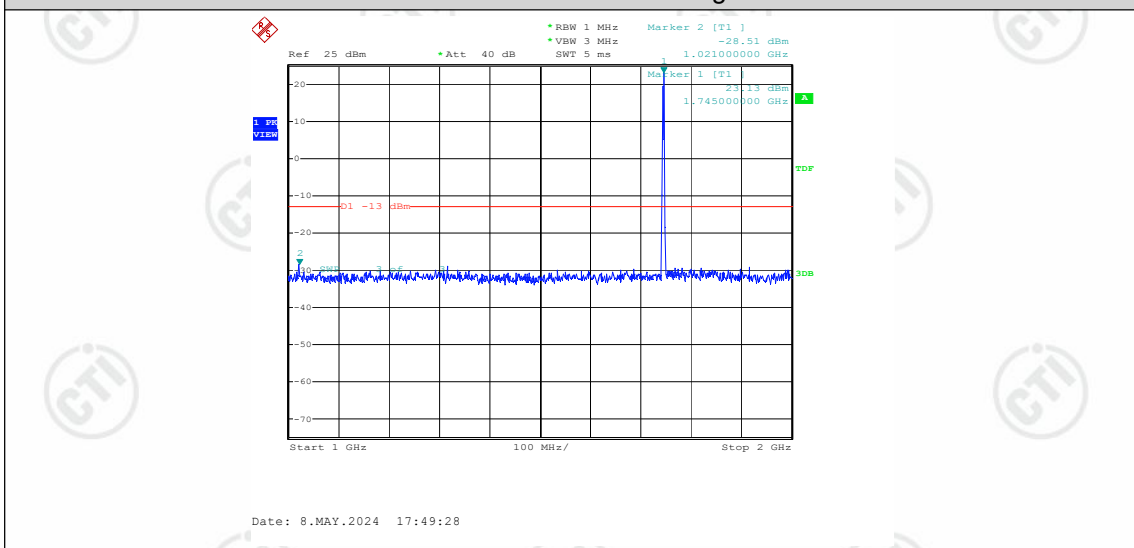

## Test Graphs

**Band66-1.4MHz-QPSK-132322-1RB#0-Range1:30~1000MHz**

**Band66-1.4MHz-QPSK-132322-1RB#0-Range2:1000~2000MHz**