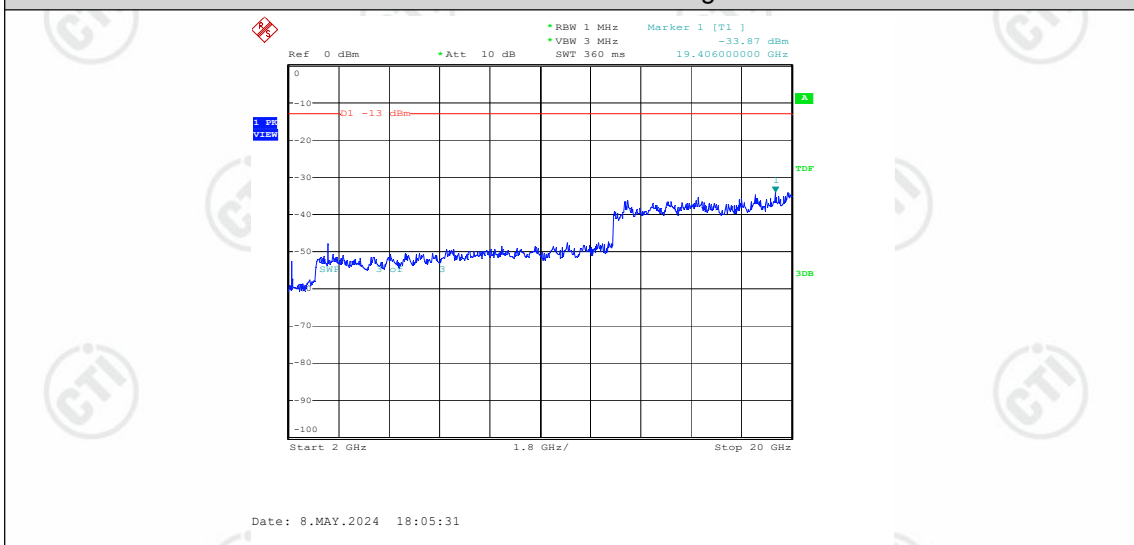

Band66-15MHz-QPSK-132047-1RB#0-Range3: 2000~20000MHz