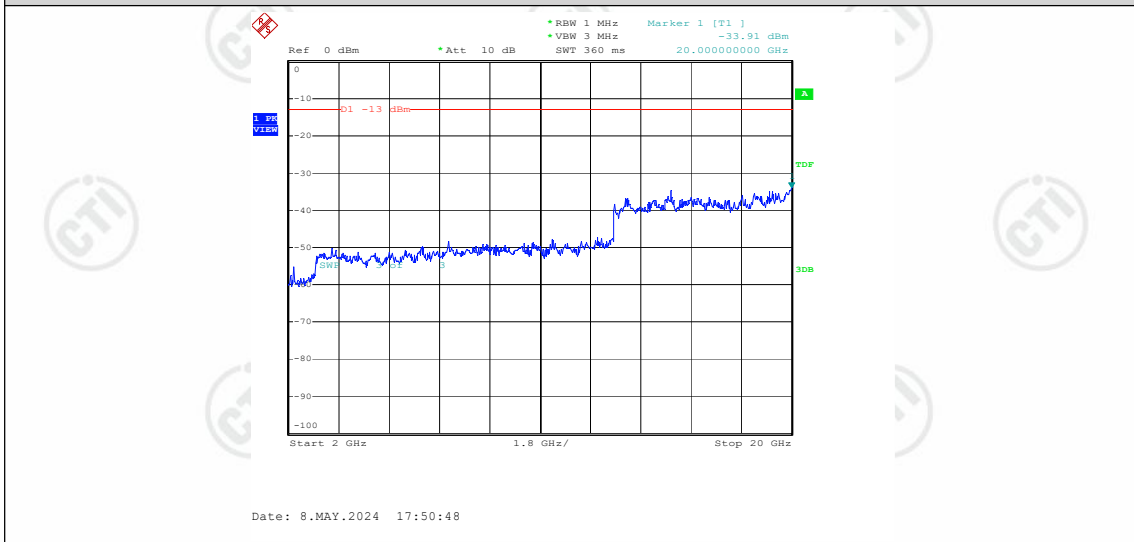

Band66-1.4MHz-QPSK-132665-1RB#0-Range3:2000~20000MHz