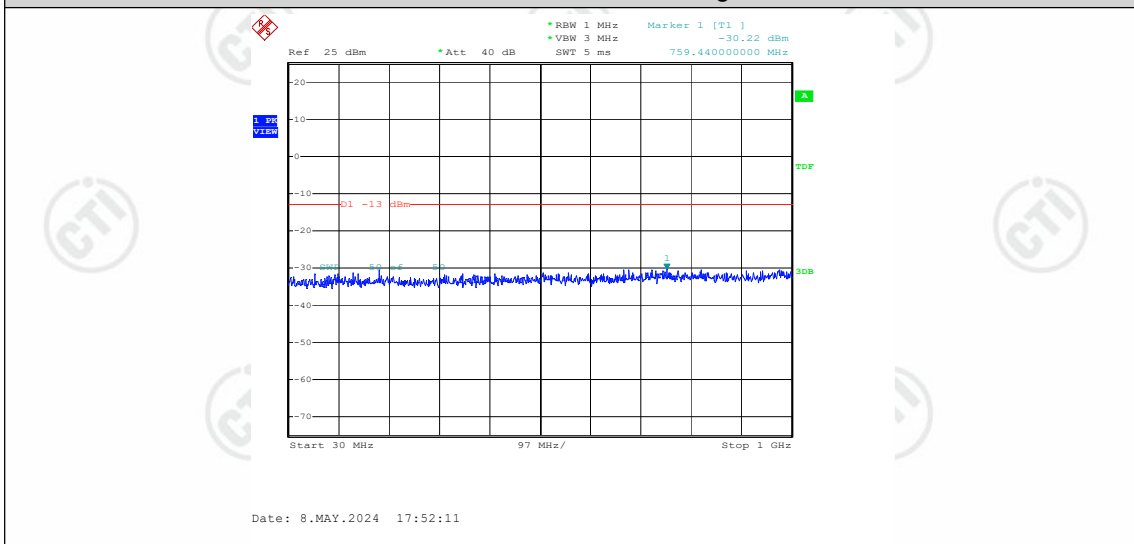

Band66-3MHz-QPSK-131987-1RB#0-Range1:30~1000MHz