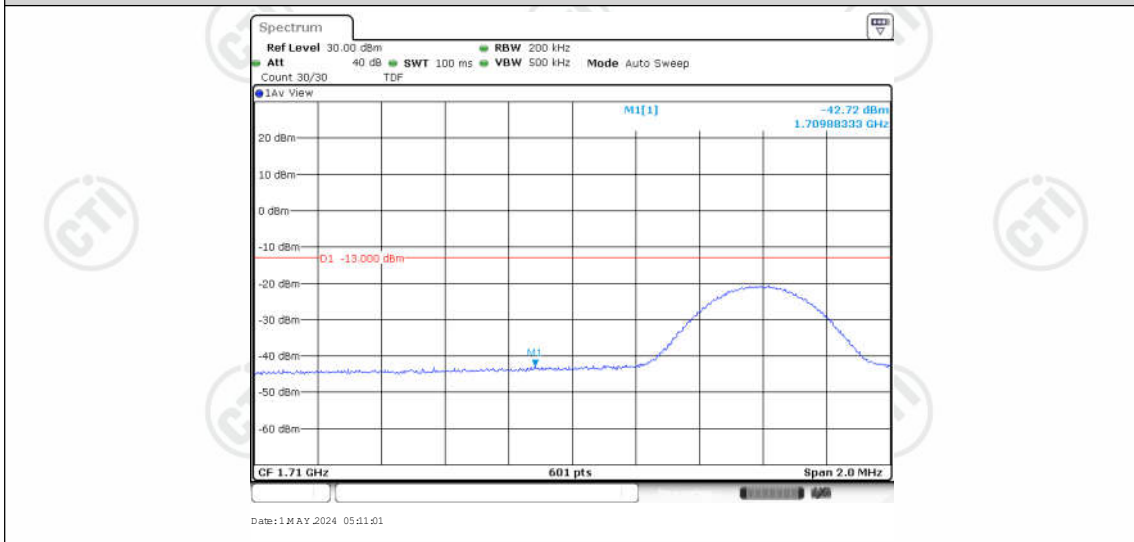

Band66-10MHz-16QAM-132022-50RB#0