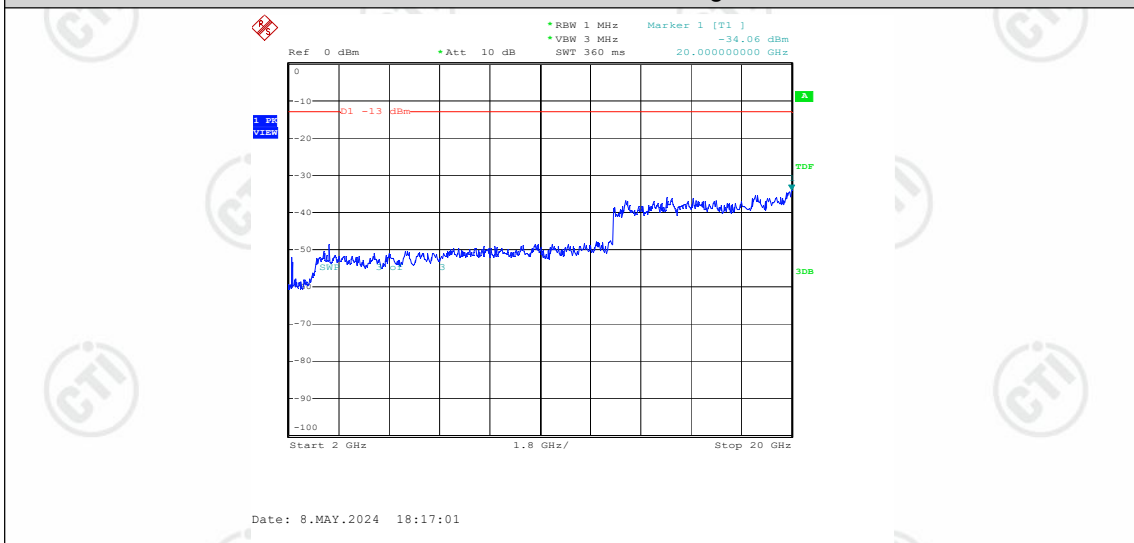

Band66-20MHz-16QAM-132322-1RB#0-Range3:2000~20000MHz