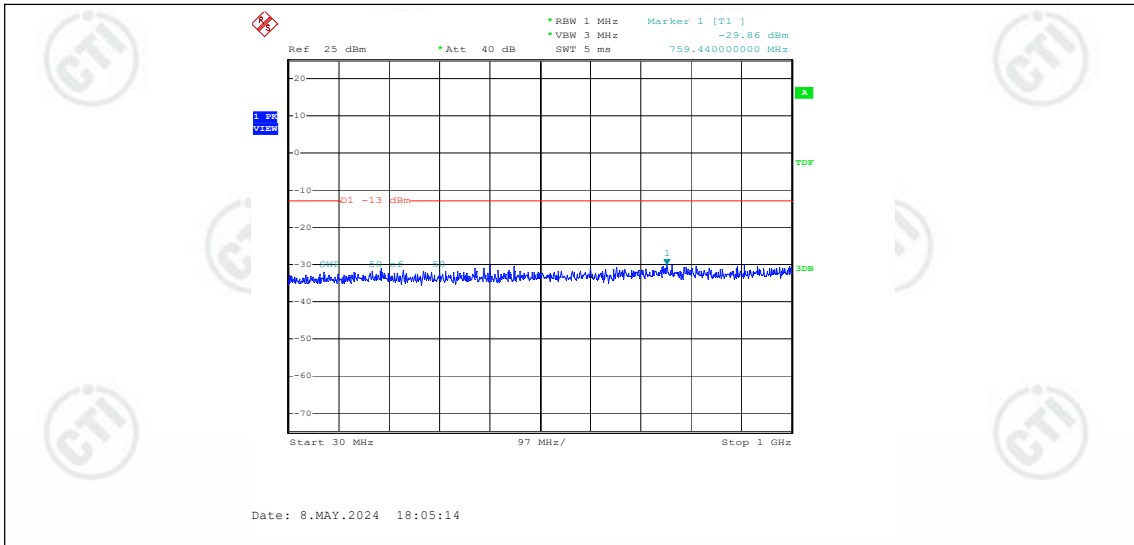

Band66-15MHz-QPSK-132047-1RB#0-Range2: 1000~2000MHz

Band66-15MHz-QPSK-132047-1RB#0-Range3: 2000~20000MHz