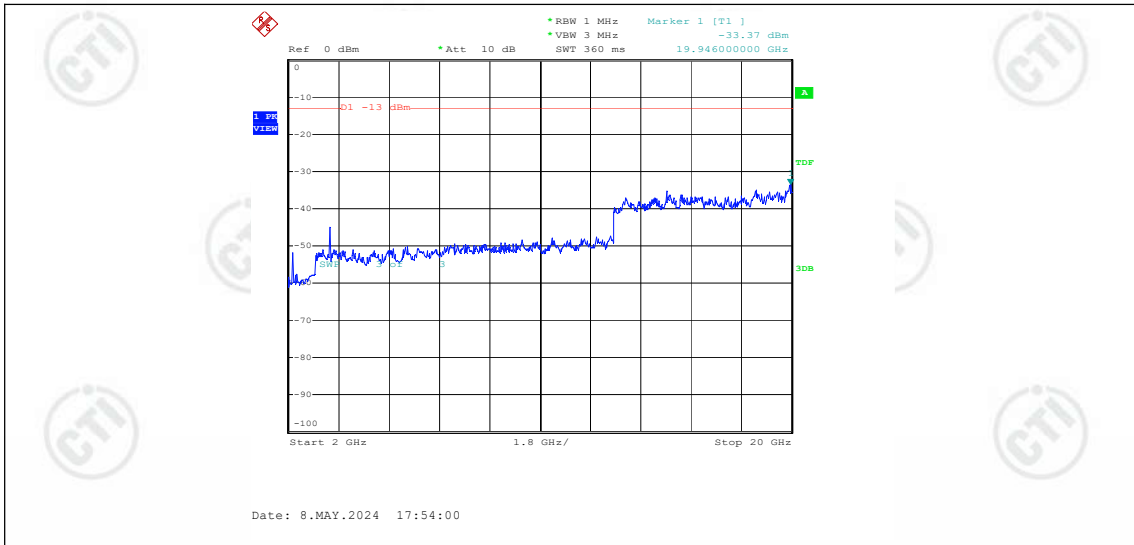

### Band66-3MHz-QPSK-132657-1RB#0-Range1:30~1000MHz

**Band66-3MHz-16QAM-131987-1RB#0-Range2: 1000~2000MHz**

**Band66-3MHz-16QAM-131987-1RB#0-Range3: 2000~20000MHz**