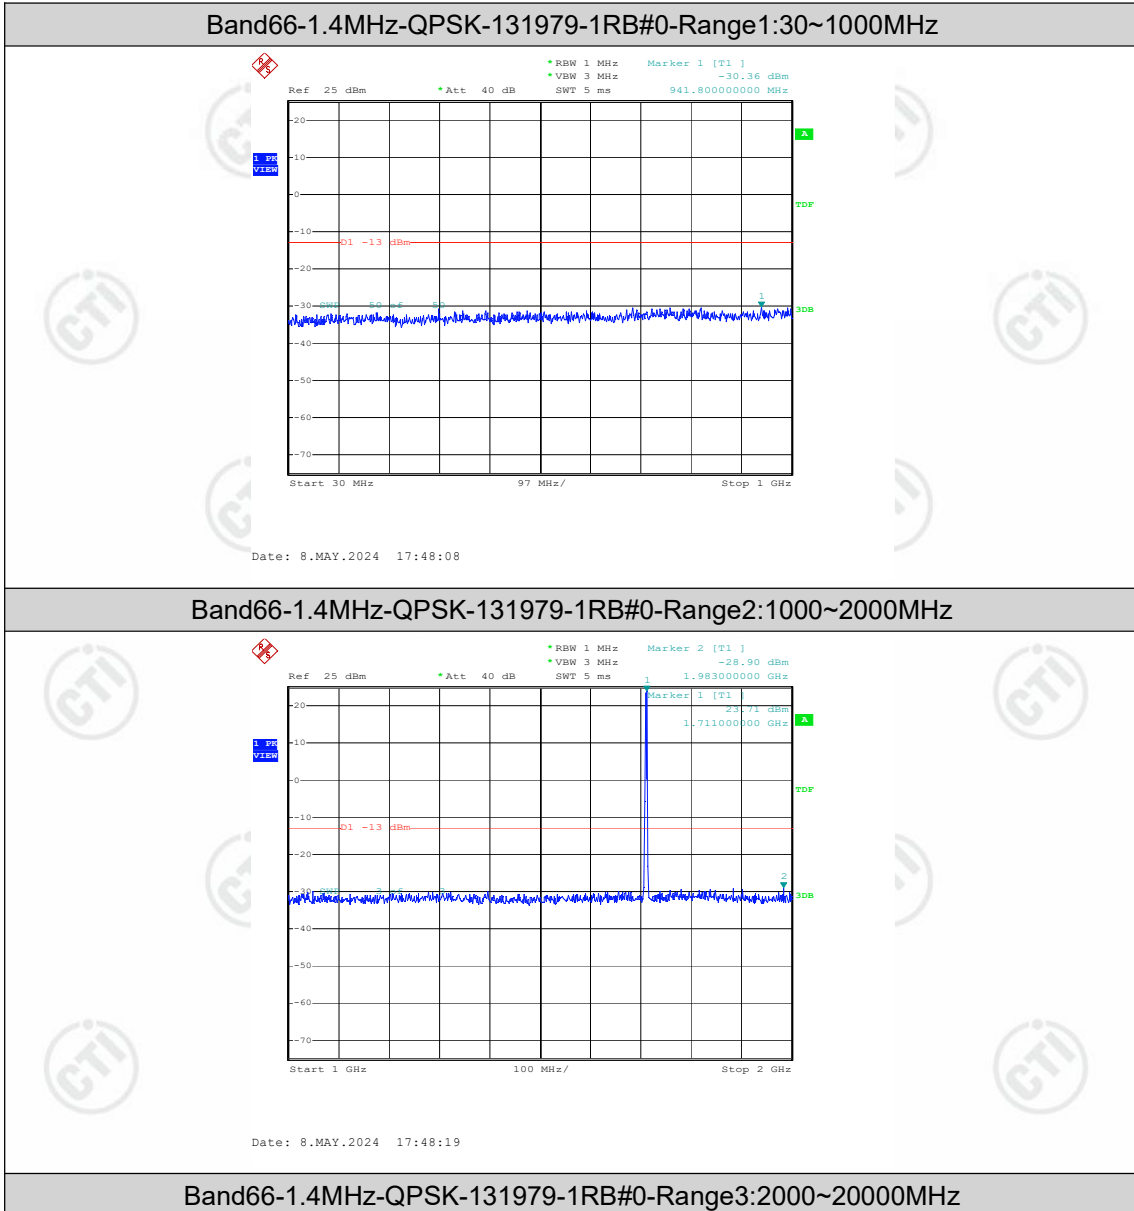

Test Graphs