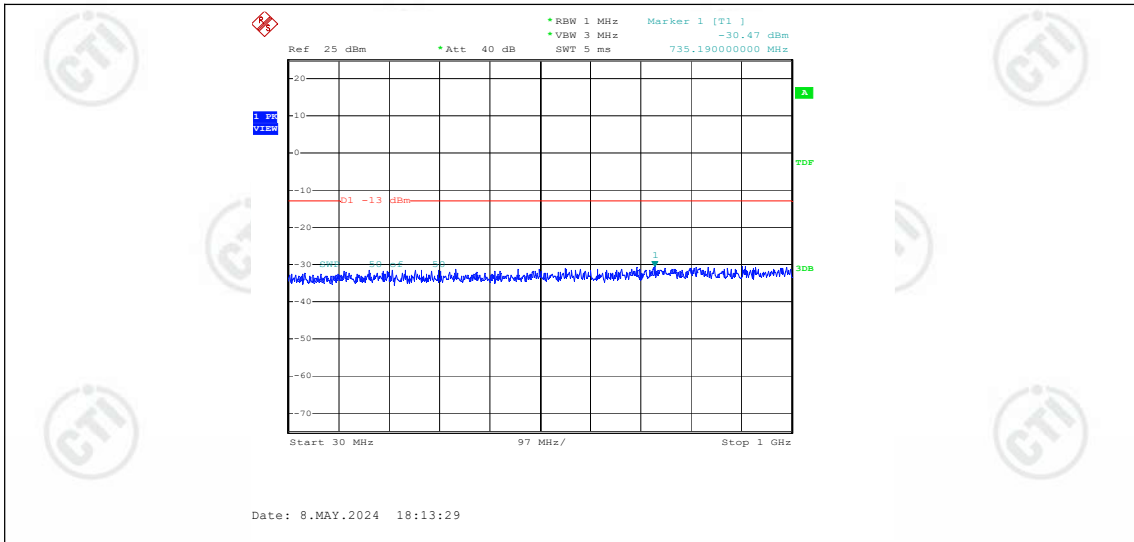

### Band66-15MHz-16QAM-132047-1RB#0-Range2:1000~2000MHz

**Band66-15MHz-16QAM-132047-1RB#0-Range3:2000~20000MHz**

**Band66-15MHz-16QAM-132322-1RB#0-Range1:30~1000MHz**

**Band66-15MHz-16QAM-132597-1RB#0-Range2:1000~2000MHz**