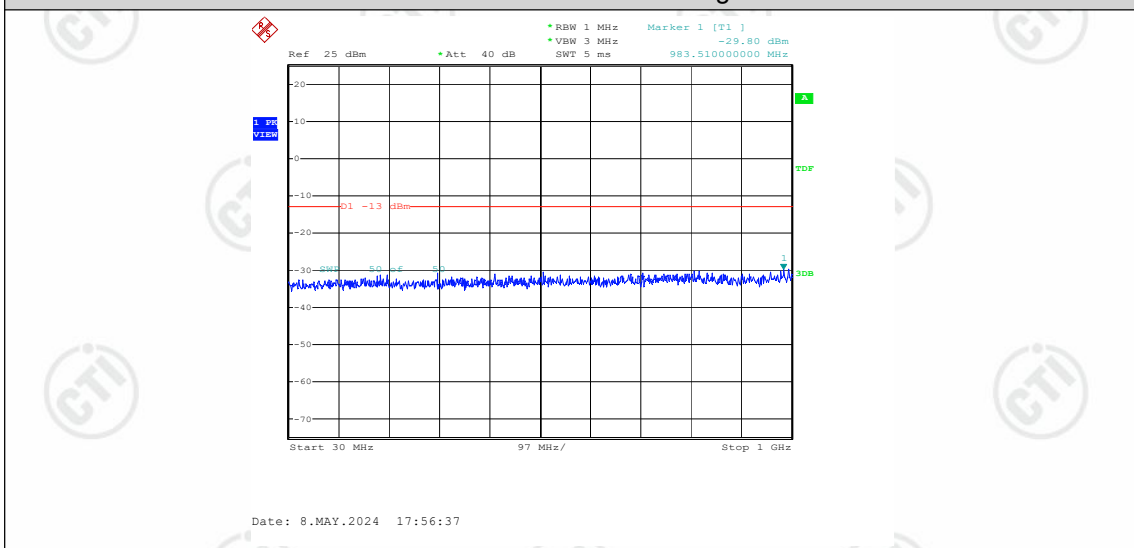

Band66-5MHz-QPSK-132322-1RB#0-Range1:30~1000MHz