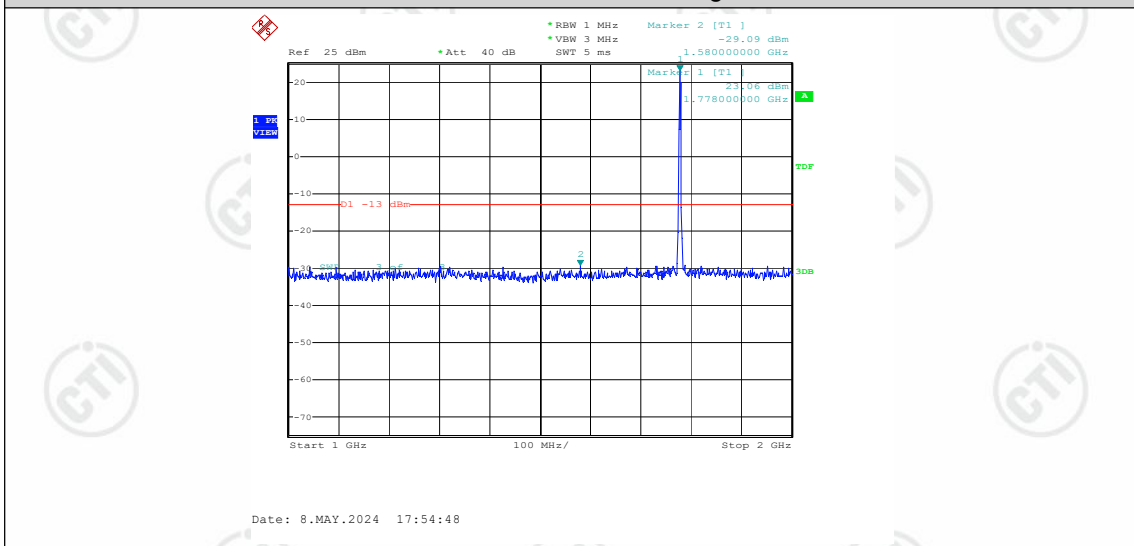

Band66-3MHz-16QAM-132657-1RB#0-Range2:1000~2000MHz