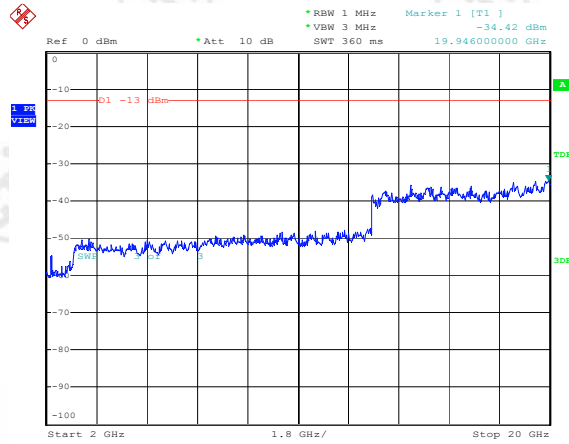

Band66-15MHz-QPSK-132597-1RB#0-Range3:2000~20000MHz

Date: 8.MAY.2024 18:13:17