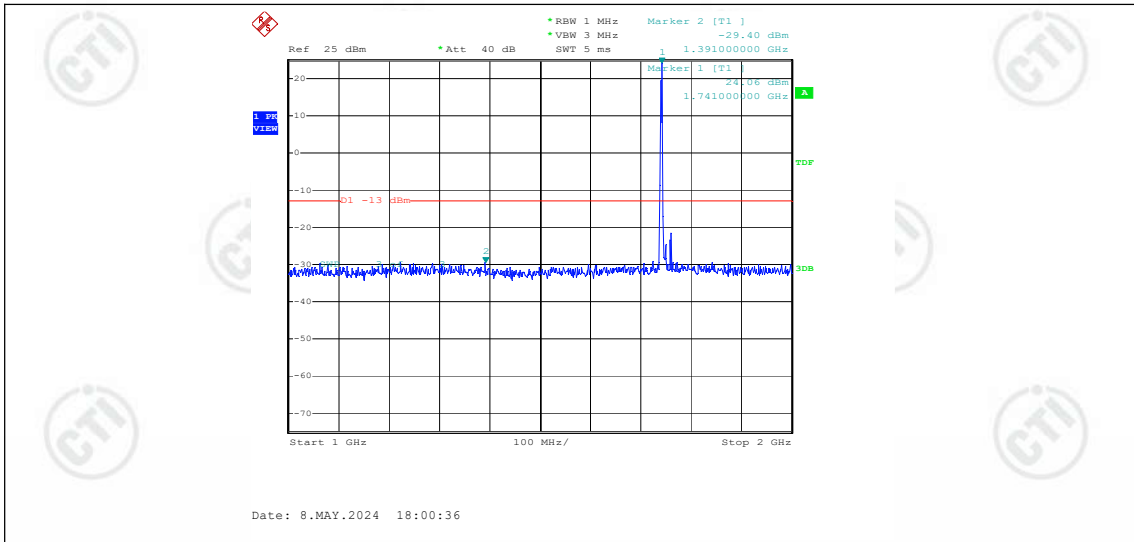

Band66-10MHz-16QAM-132322-1RB#0-Range3:2000~20000MHz

Band66-10MHz-16QAM-132622-1RB#0-Range1:30~1000MHz