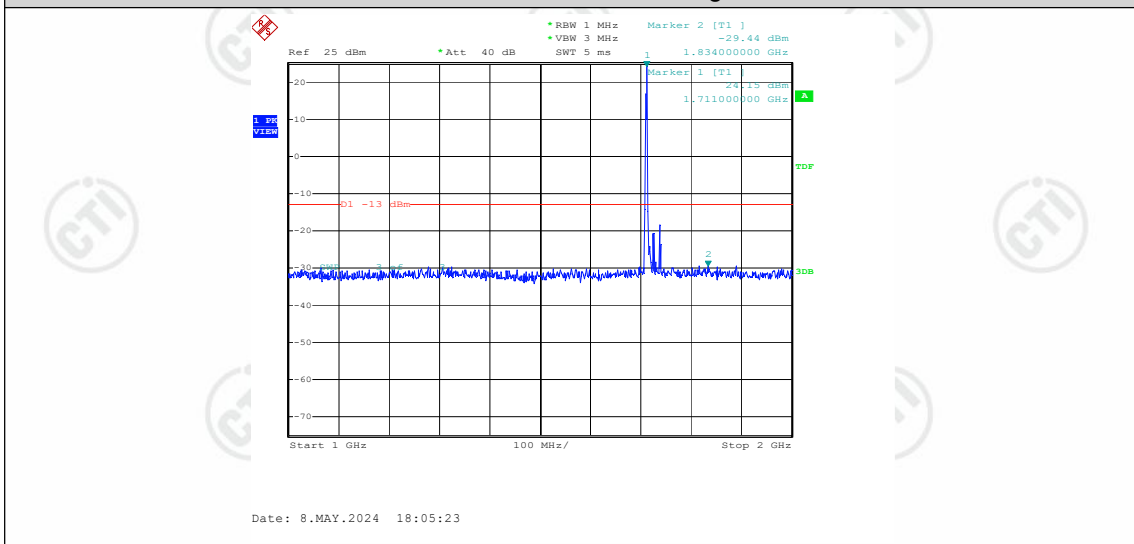

Band66-15MHz-QPSK-132047-1RB#0-Range2: 1000~2000MHz