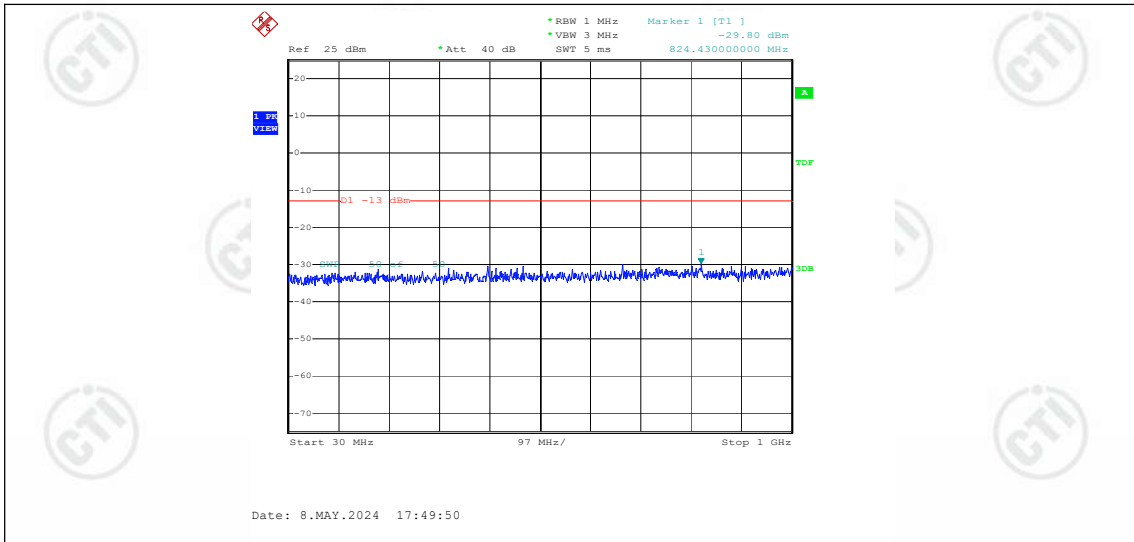

### Band66-1.4MHz-QPSK-132665-1RB#0-Range2:1000~2000MHz

**Band66-1.4MHz-QPSK-132665-1RB#0-Range3:2000~20000MHz**

**Band66-1.4MHz-16QAM-131979-1RB#0-Range1:30~1000MHz**

Band66-1.4MHz-16QAM-132322-1RB#0-Range2:1000~2000MHz