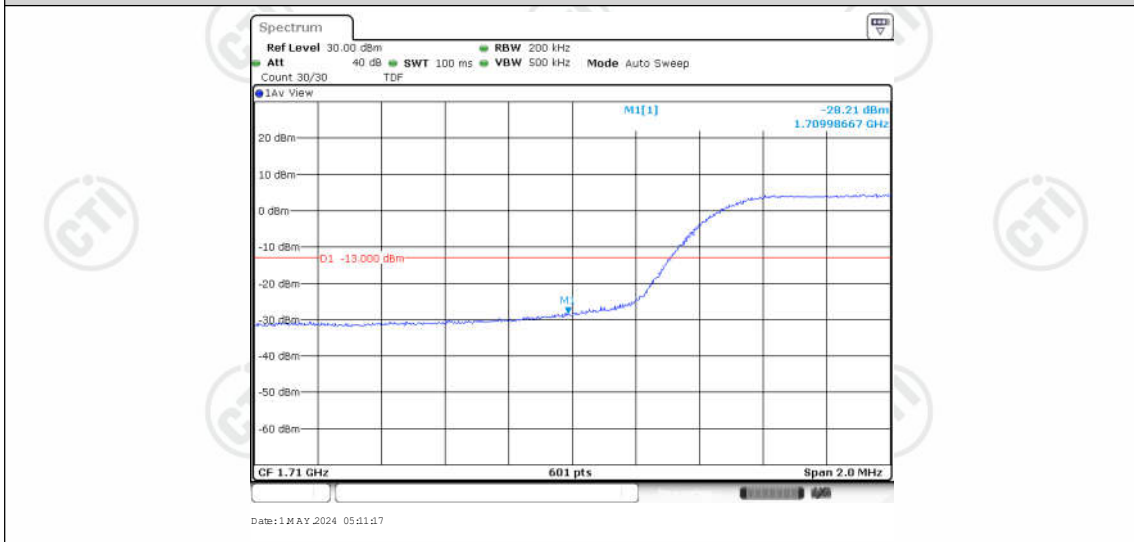

Band66-10MHz-QPSK-132022-50RB#0