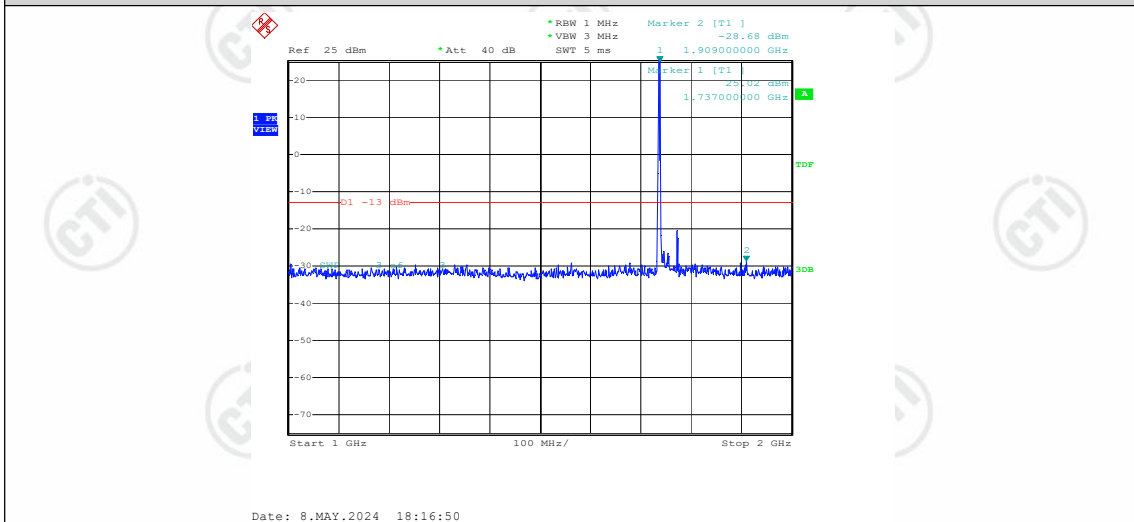

Band66-20MHz-16QAM-132322-1RB#0-Range2:1000~2000MHz