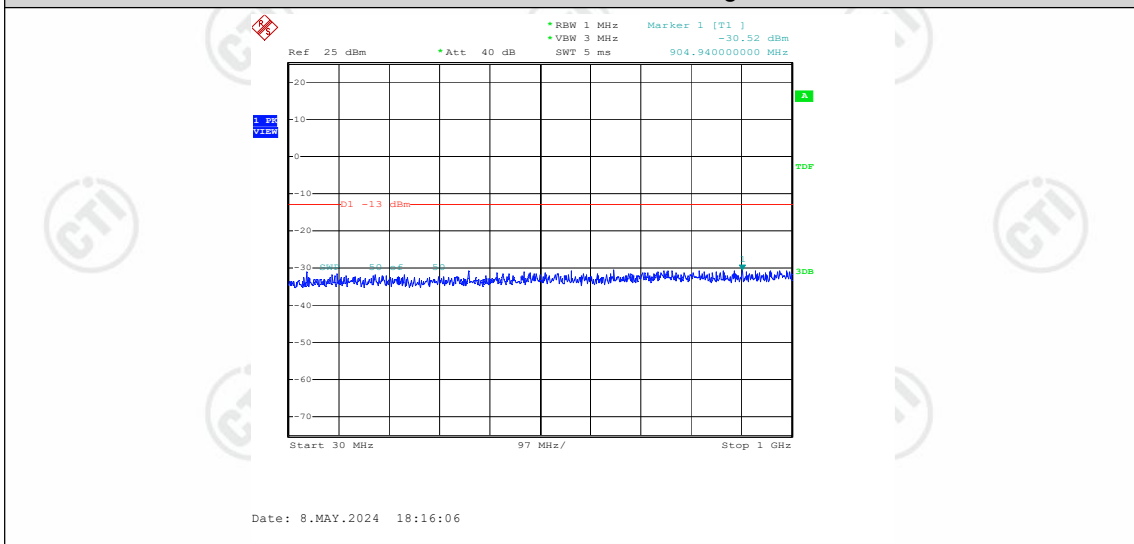

### Band66-20MHz-QPSK-132322-1RB#0-Range1:30~1000MHz