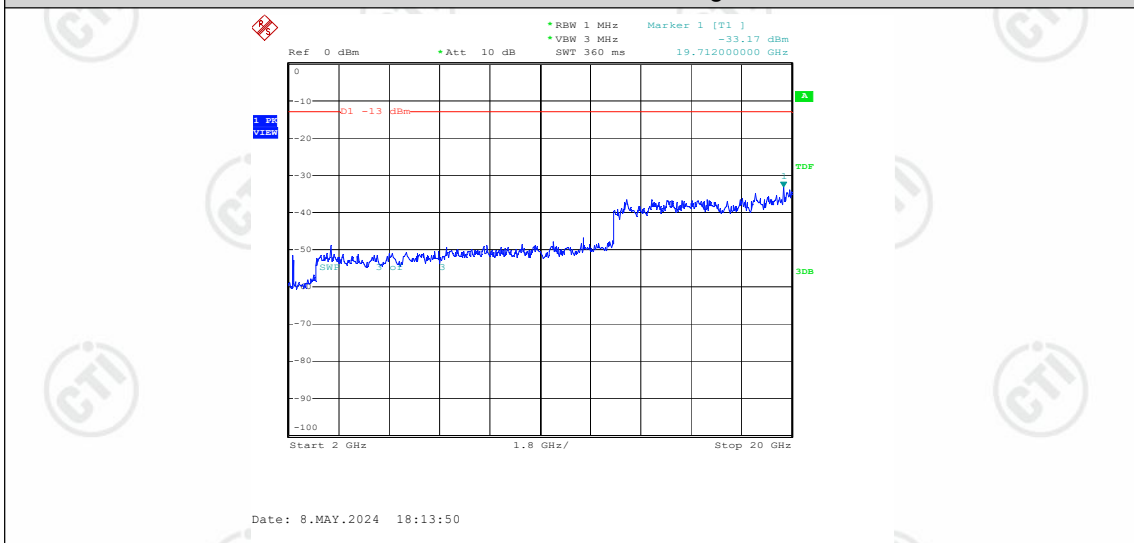

Band66-15MHz-16QAM-132597-1RB#0-Range3:2000~20000MHz