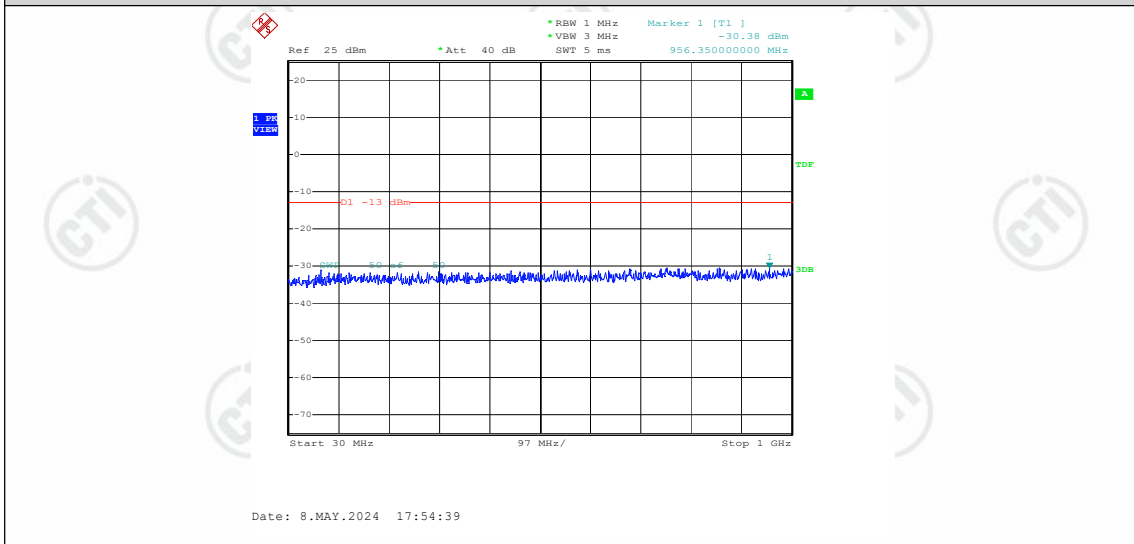

Band66-3MHz-16QAM-132657-1RB#0-Range1:30~1000MHz