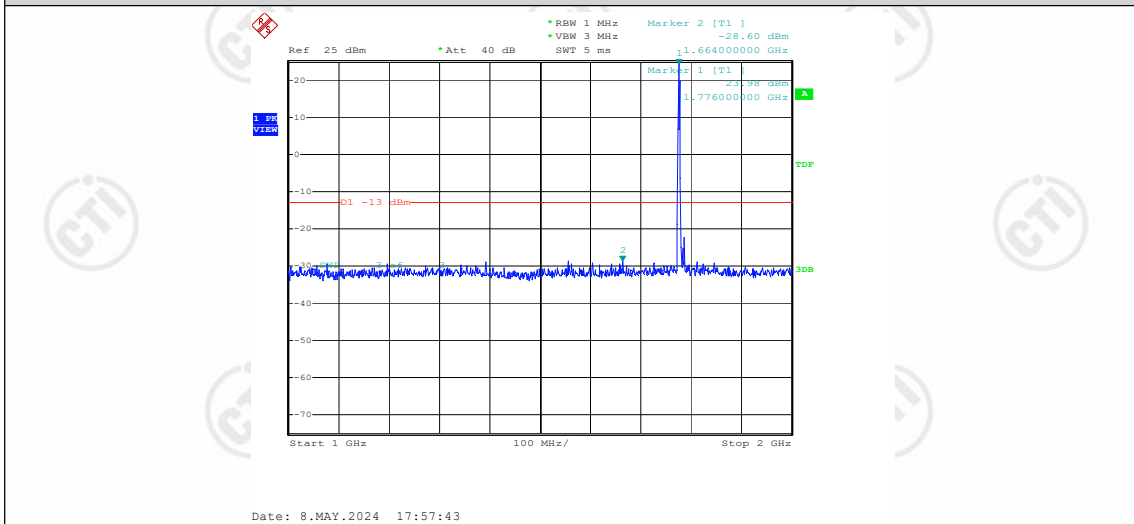

Band66-5MHz-QPSK-132647-1RB#0-Range2:1000~2000MHz