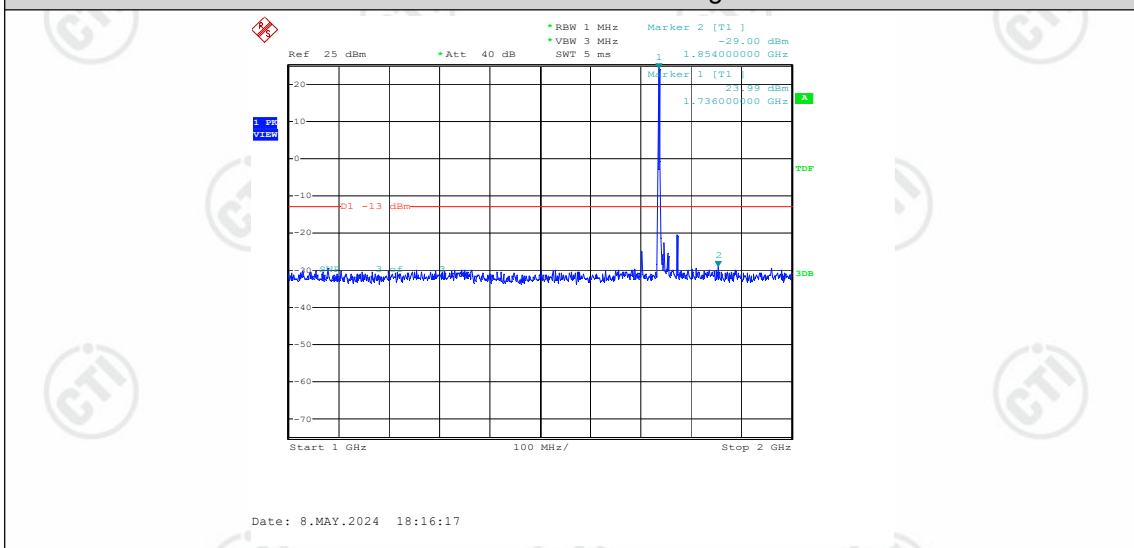

Band66-20MHz-QPSK-132322-1RB#0-Range2:1000~2000MHz