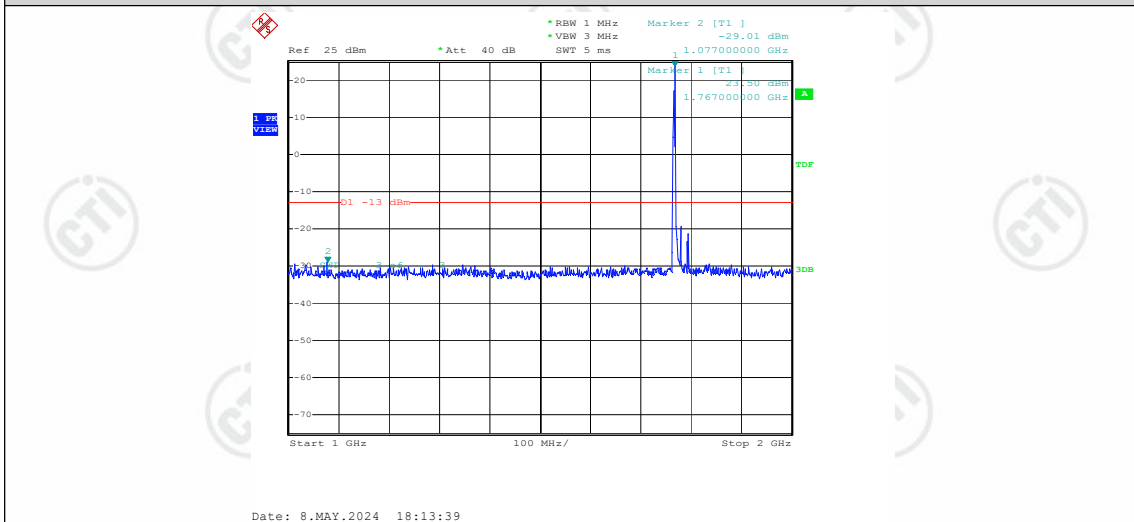

### Band66-15MHz-16QAM-132047-1RB#0-Range2:1000~2000MHz

**Band66-15MHz-16QAM-132047-1RB#0-Range3:2000~20000MHz**

**Band66-15MHz-16QAM-132322-1RB#0-Range1:30~1000MHz**

**Band66-15MHz-16QAM-132597-1RB#0-Range2:1000~2000MHz**