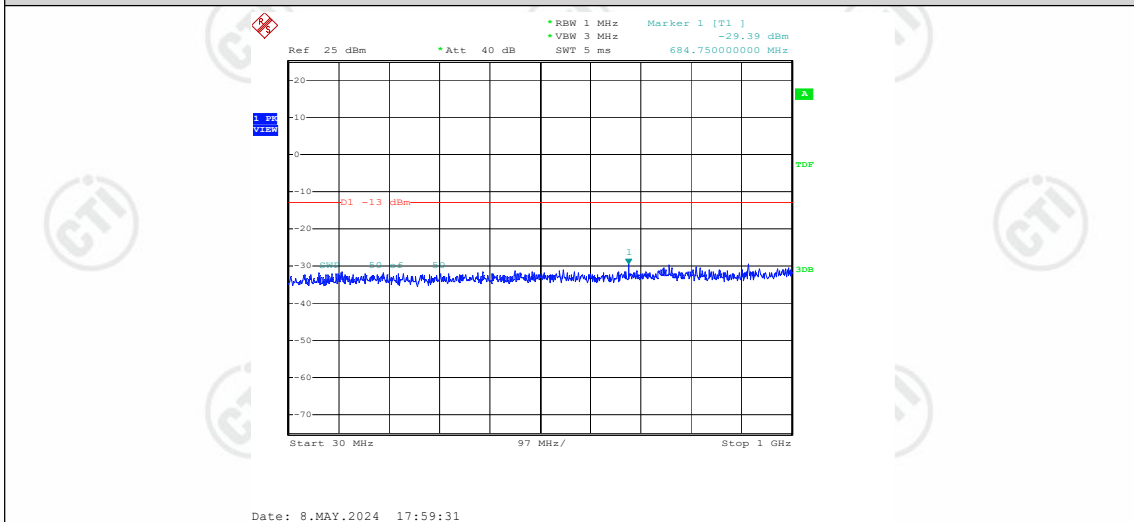

Band66-10MHz-16QAM-132022-1RB#0-Range1:30~1000MHz