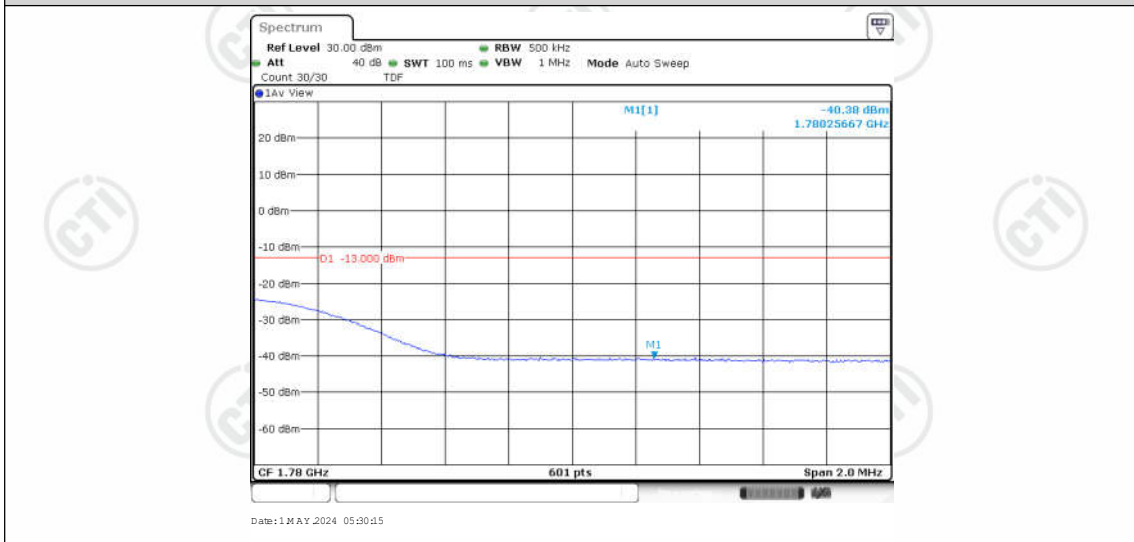

Band66-20MHz-QPSK-132572-1RB#99