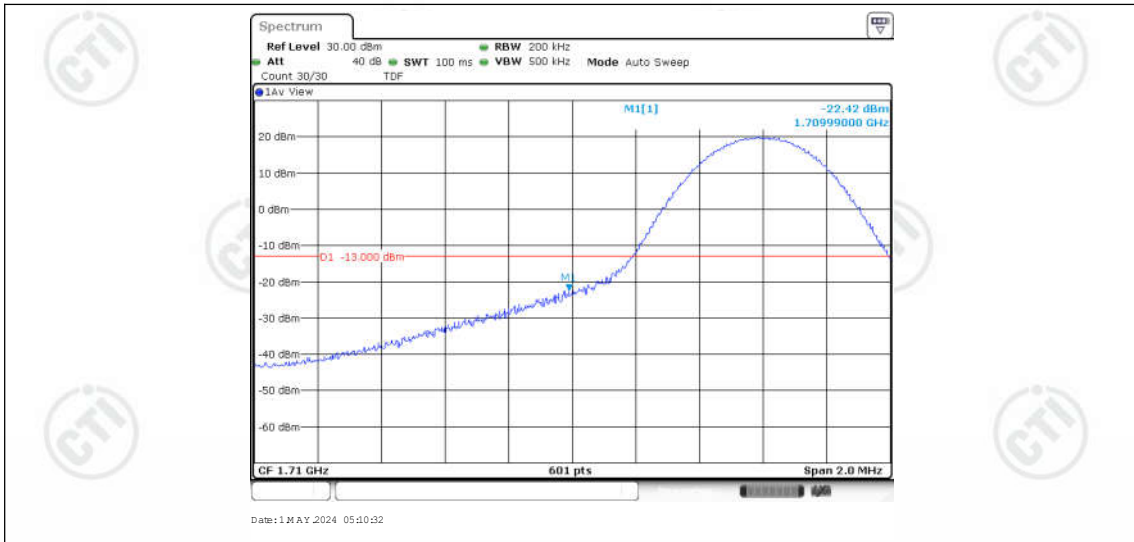

Band66-10MHz-16QAM-132022-1RB#49