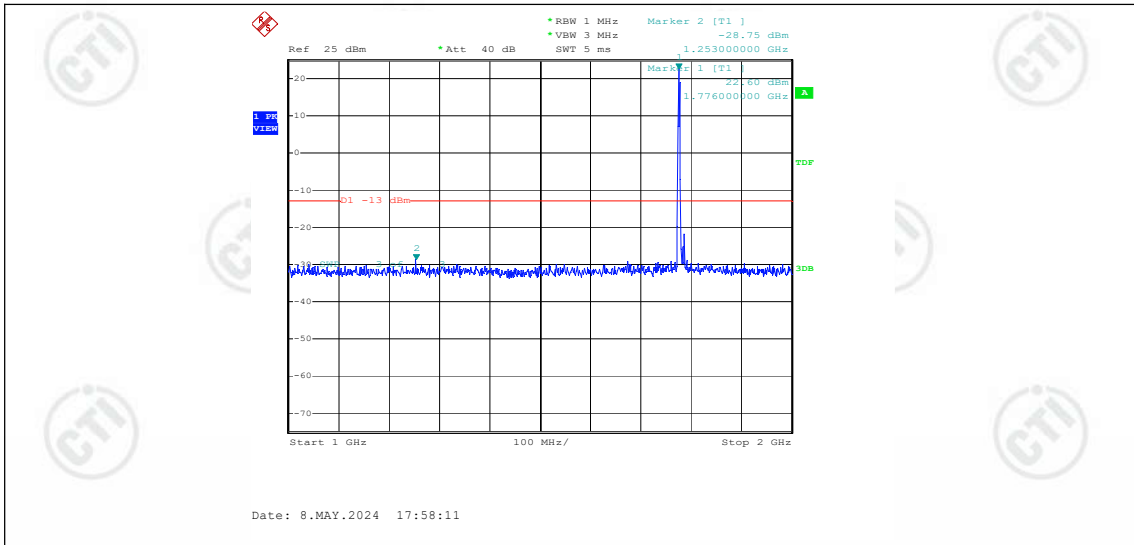

Band66-5MHz-16QAM-132647-1RB#0-Range3:2000~20000MHz

Band66-10MHz-QPSK-132022-1RB#0-Range1:30~1000MHz