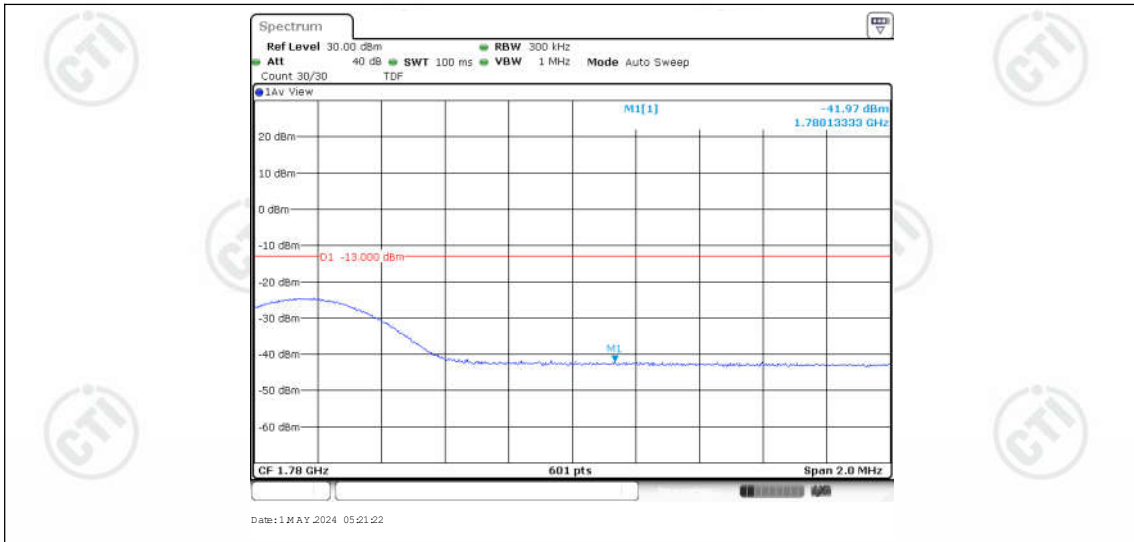

Band66-15MHz-16QAM-132597-1RB#74