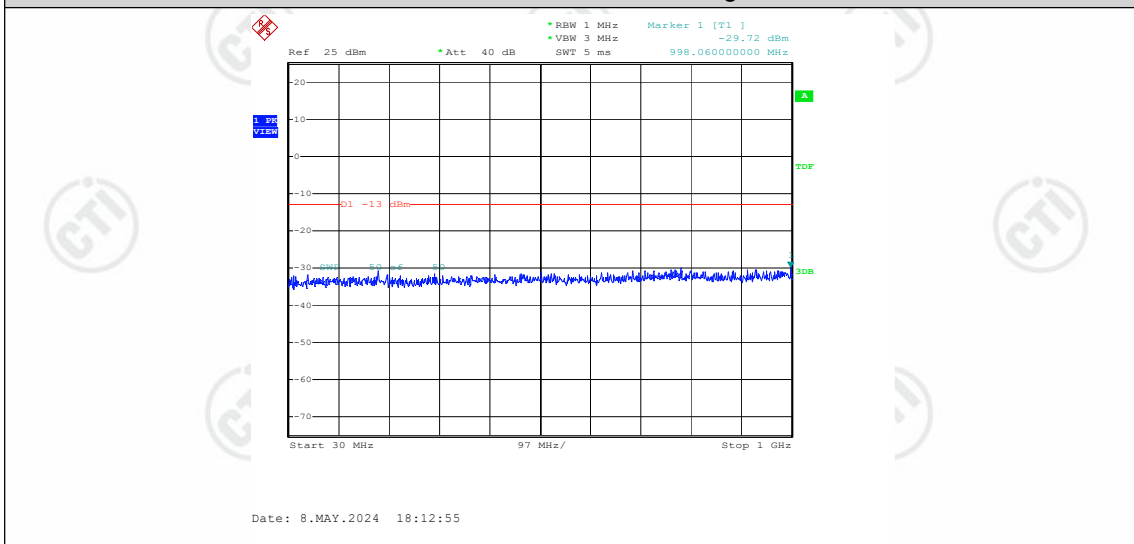

Band66-15MHz-QPSK-132597-1RB#0-Range1:30~1000MHz