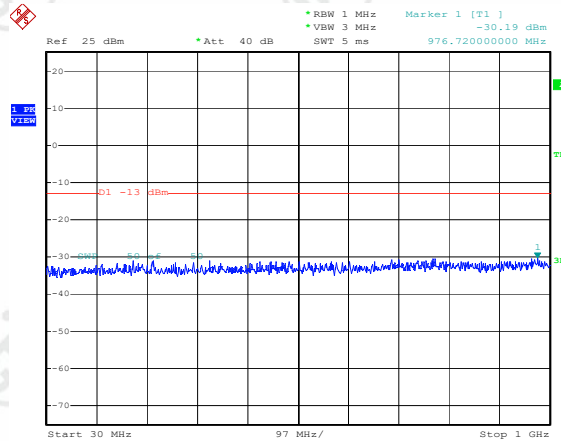

Band66-1.4MHz-QPSK-132665-1RB#0-Range1:30~1000MHz

Date: 8.MAY.2024 17:50:26

Band66-1.4MHz-QPSK-132665-1RB#0-Range2:1000~2000MHz