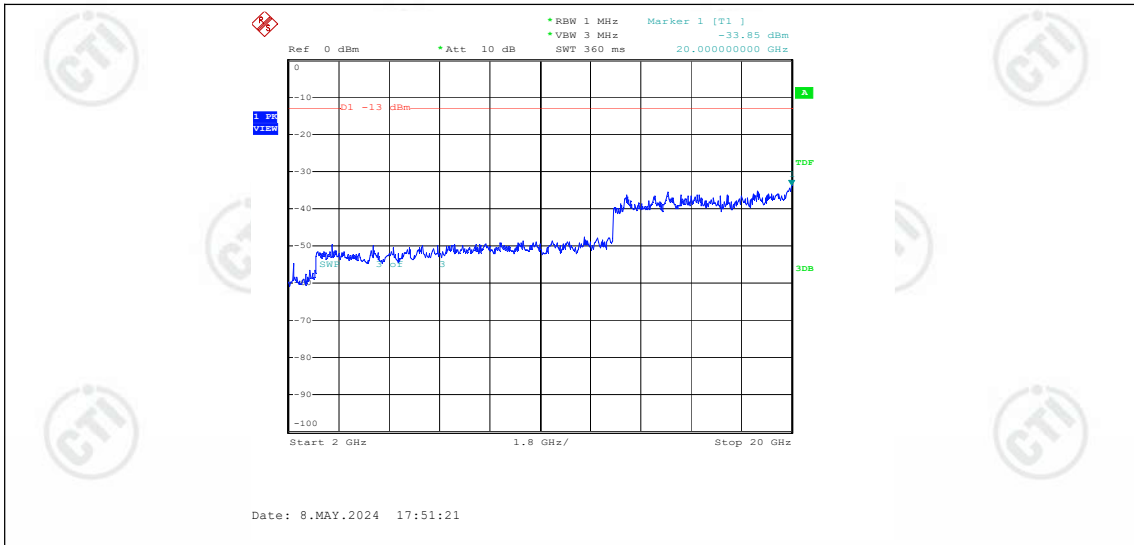

Band66-3MHz-QPSK-131987-1RB#0-Range1:30~1000MHz

Band66-3MHz-QPSK-131987-1RB#0-Range2:1000~2000MHz