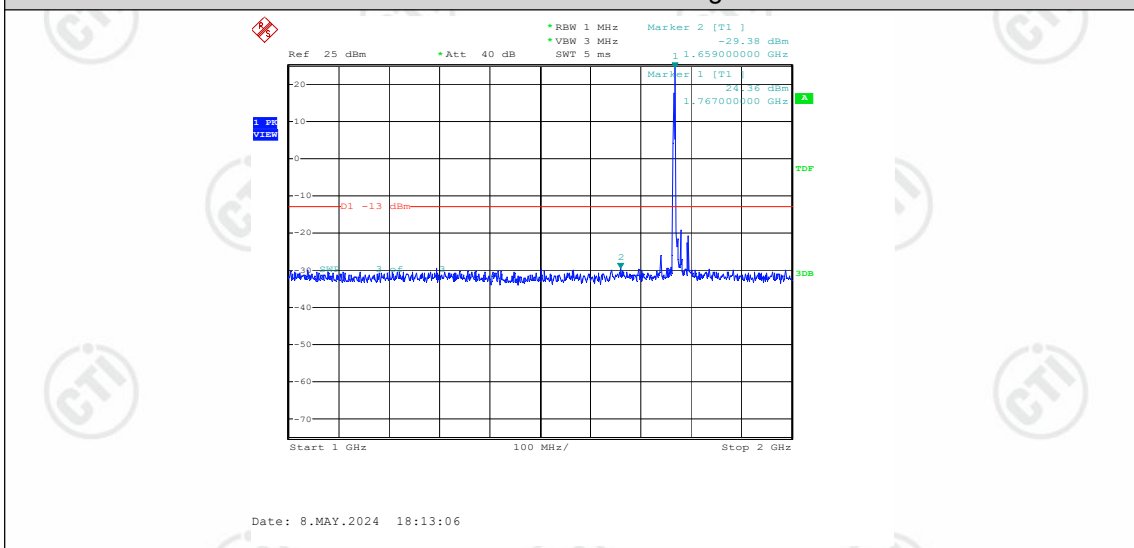

Band66-15MHz-QPSK-132597-1RB#0-Range2:1000~2000MHz