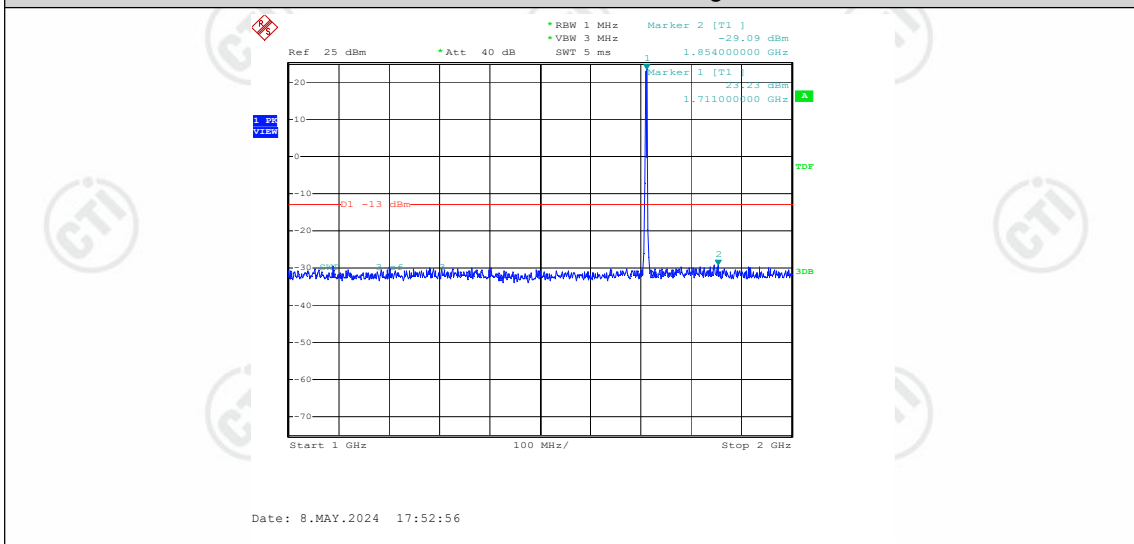

Band66-3MHz-16QAM-131987-1RB#0-Range2: 1000~2000MHz