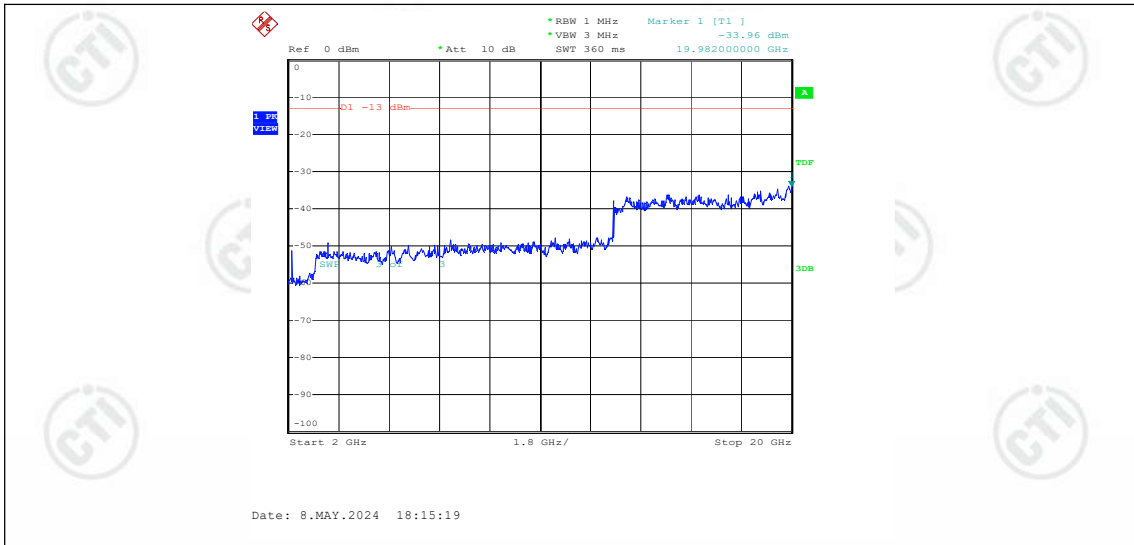

Band66-20MHz-QPSK-132322-1RB#0-Range1:30~1000MHz

Band66-20MHz-QPSK-132322-1RB#0-Range2:1000~2000MHz