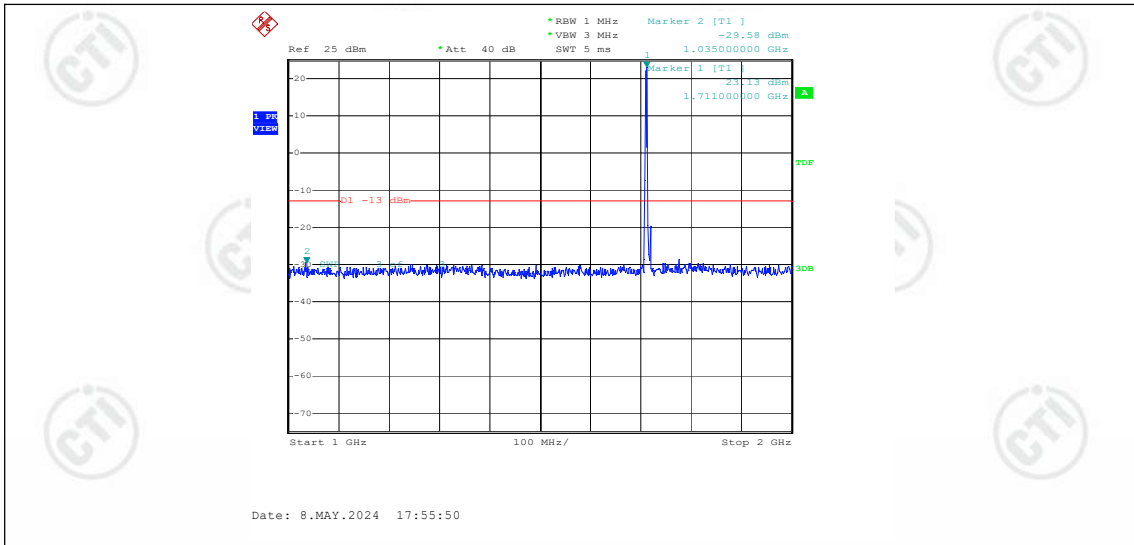

Band66-5MHz-QPSK-131997-1RB#0-Range3:2000~20000MHz

Band66-5MHz-QPSK-132322-1RB#0-Range1:30~1000MHz