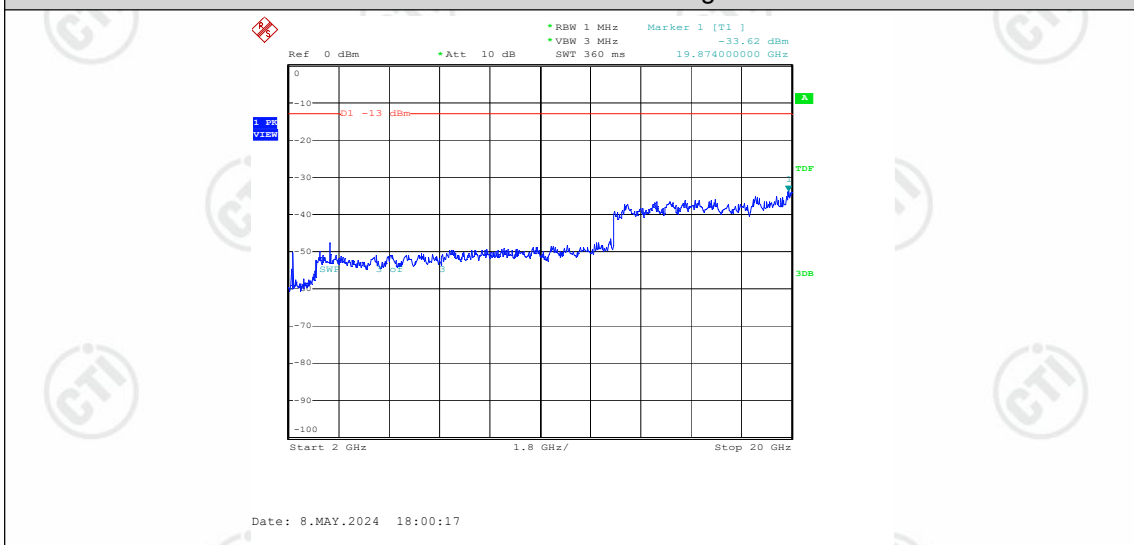

Band66-10MHz-QPSK-132322-1RB#0-Range3: 2000~20000MHz