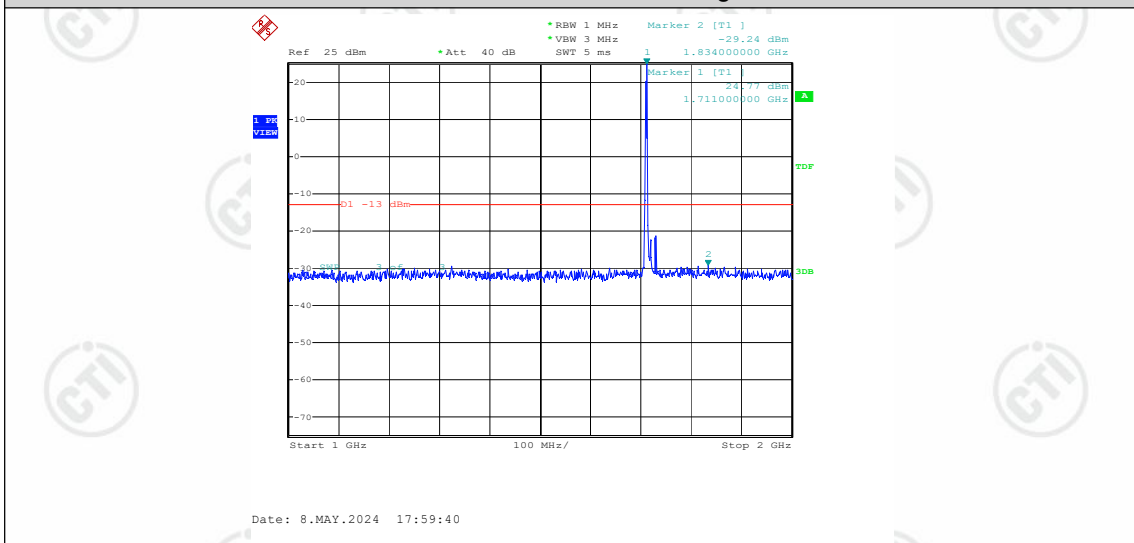

Band66-10MHz-16QAM-132022-1RB#0-Range2:1000~2000MHz