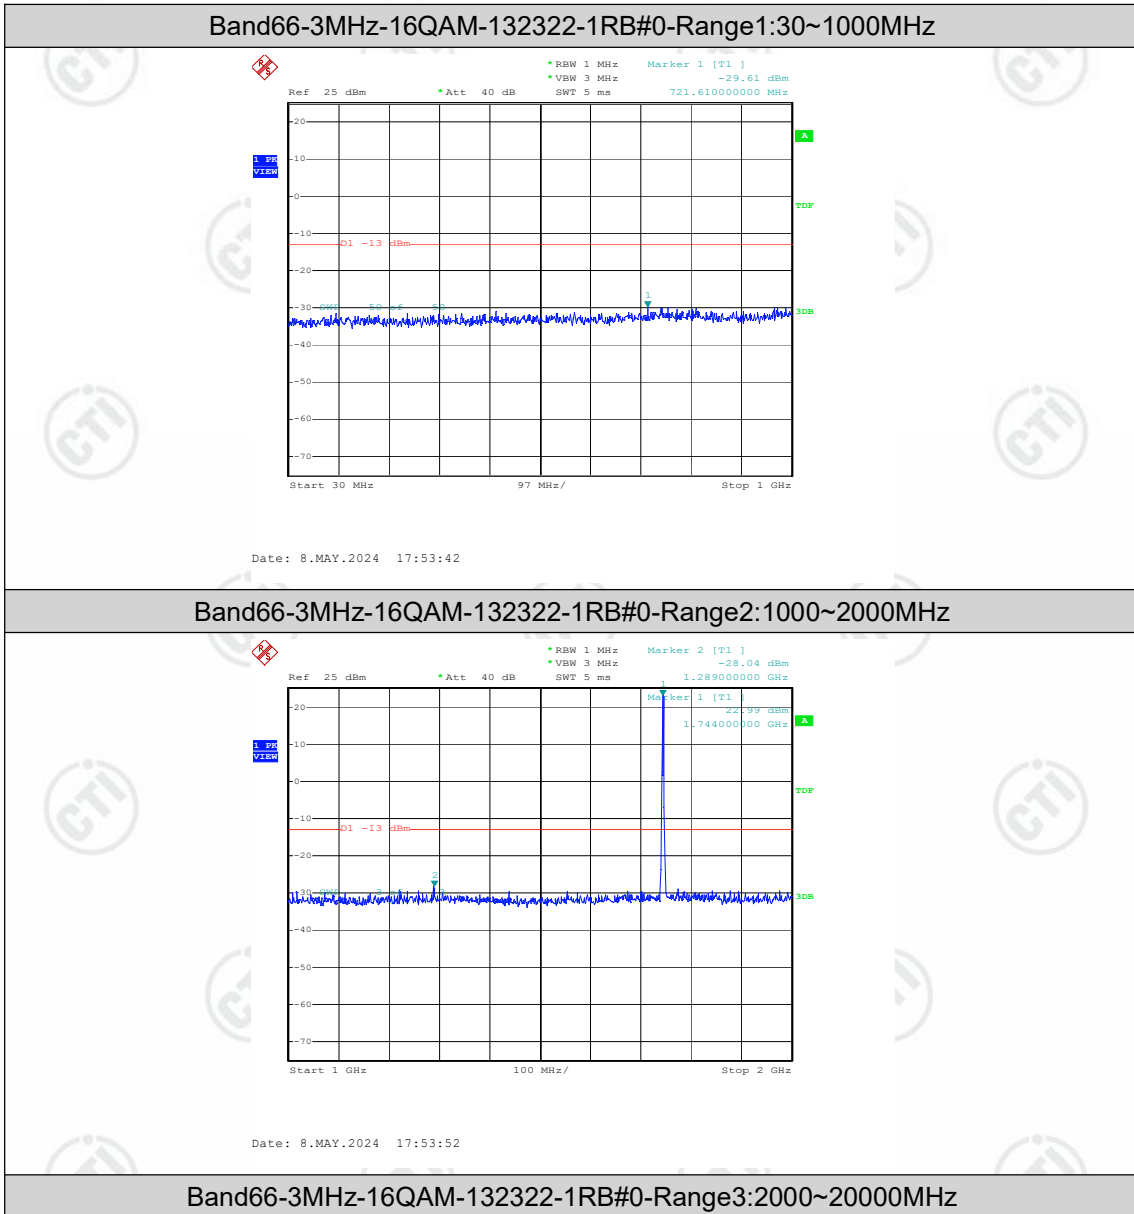

### Band66-3MHz-QPSK-132657-1RB#0-Range1:30~1000MHz

**Band66-3MHz-16QAM-131987-1RB#0-Range2: 1000~2000MHz**

**Band66-3MHz-16QAM-131987-1RB#0-Range3: 2000~20000MHz**