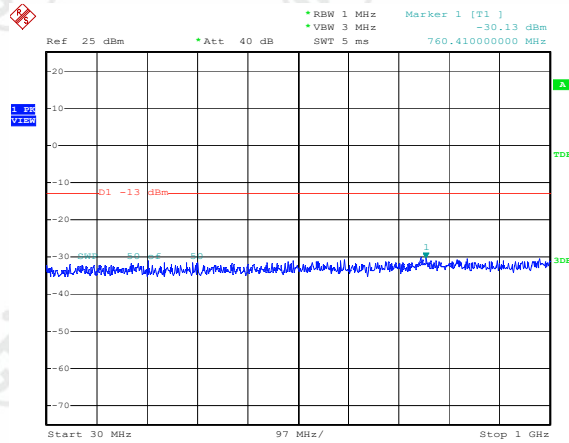

Band66-20MHz-QPSK-132572-1RB#0-Range1:30~1000MHz

Date: 8.MAY.2024 18:17:15

Band66-20MHz-QPSK-132572-1RB#0-Range2:1000~2000MHz