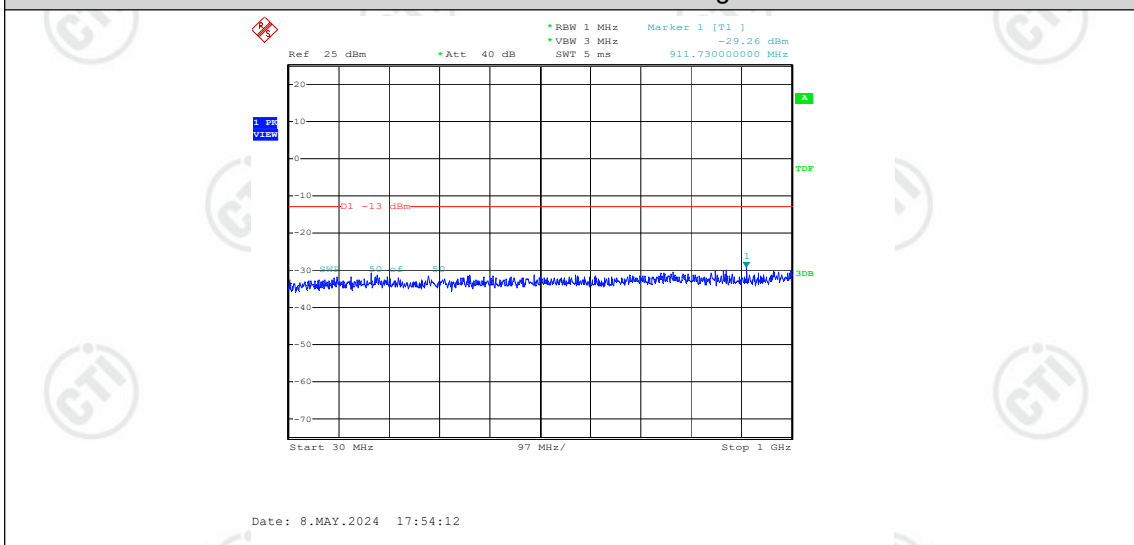

Band66-3MHz-QPSK-132657-1RB#0-Range1:30~1000MHz