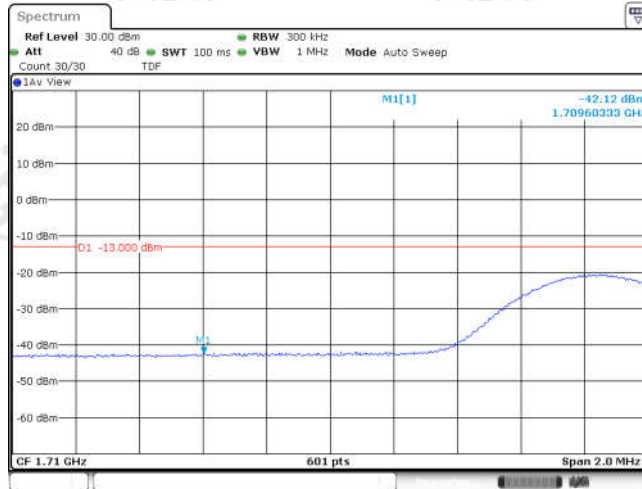

Band66-15MHz-16QAM-132047-1RB#74