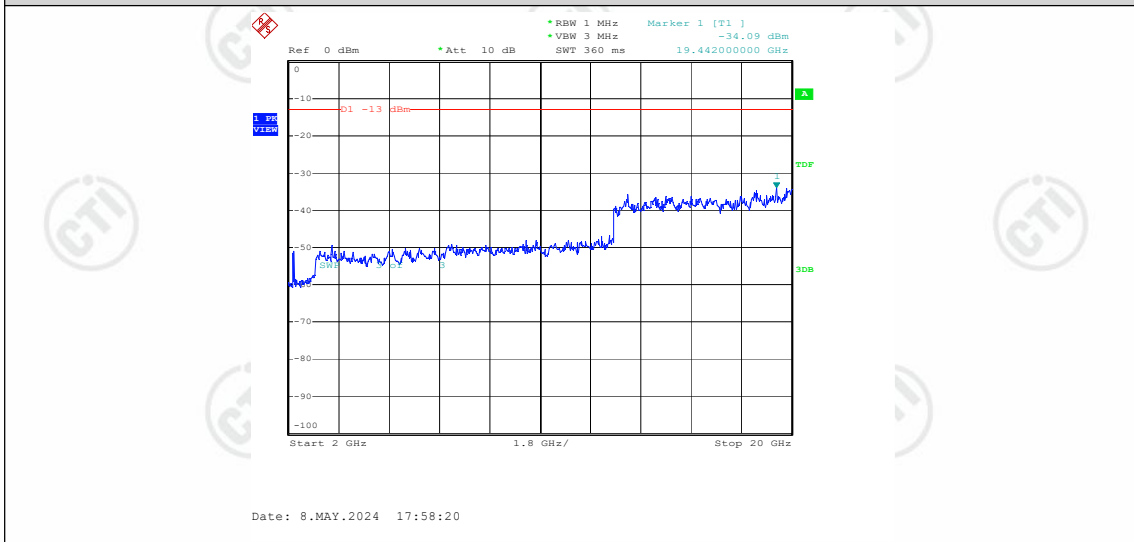

Band66-5MHz-16QAM-132647-1RB#0-Range3:2000~20000MHz