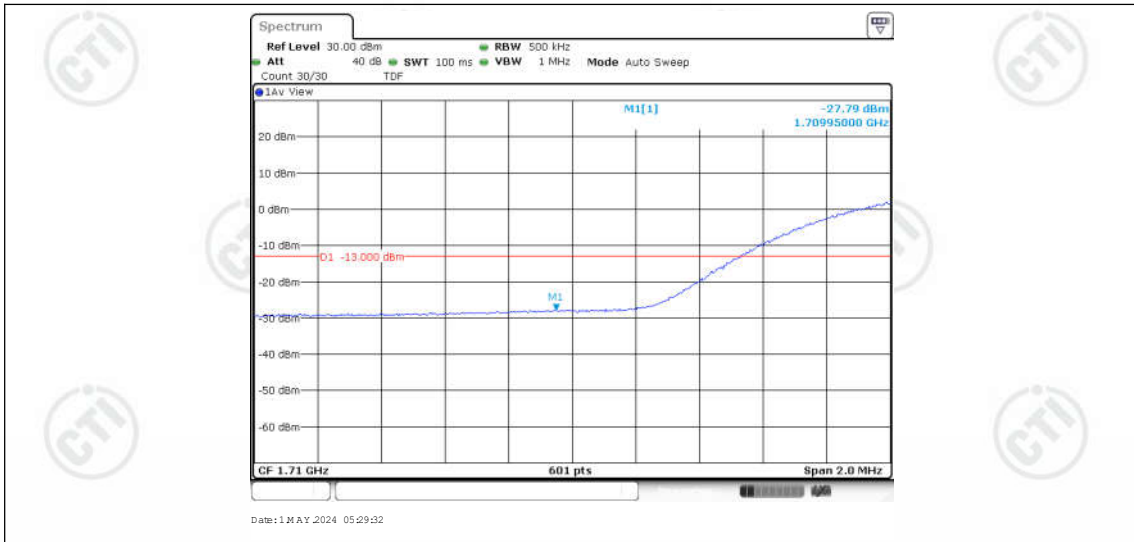

Band66-20MHz-QPSK-132572-1RB#0