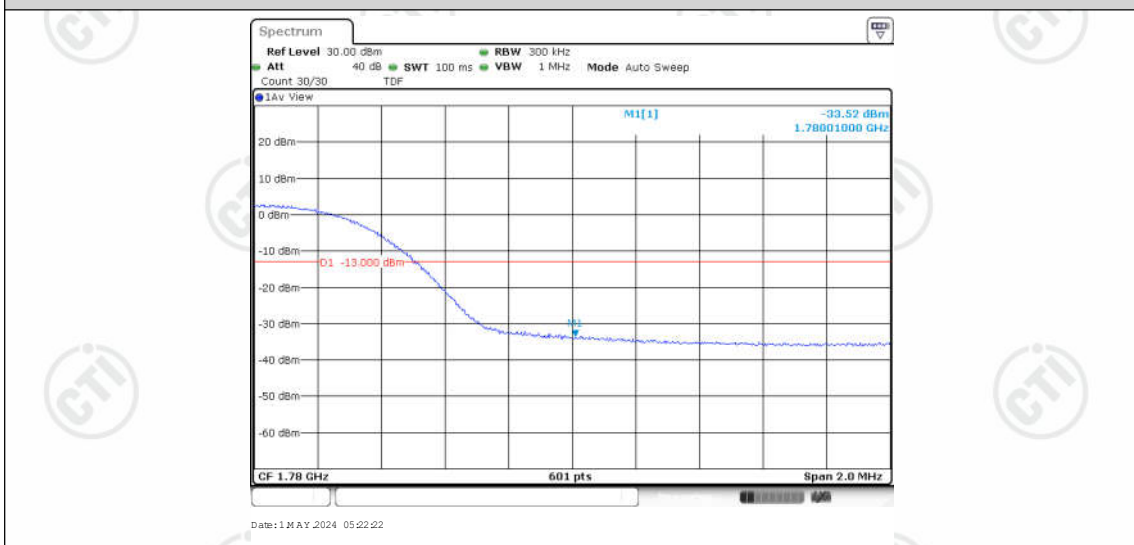

### Band66-20MHz-QPSK-132072-1RB#0

Date: 1 MAY 2024 05:28:31