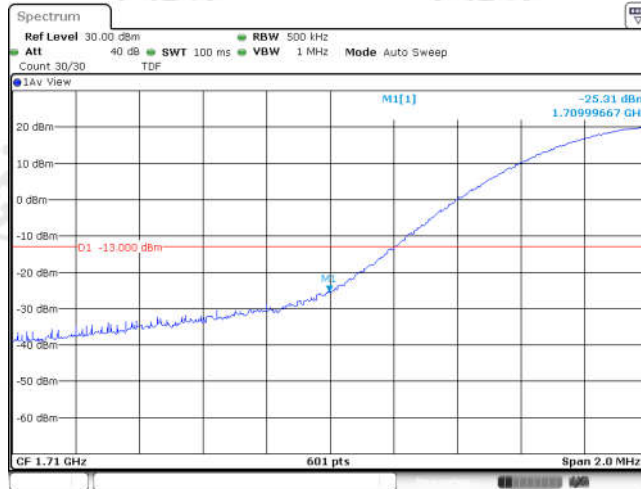

### Band66-20MHz-QPSK-132072-1RB#0

Date: 1 MAY 2024 05:28:31