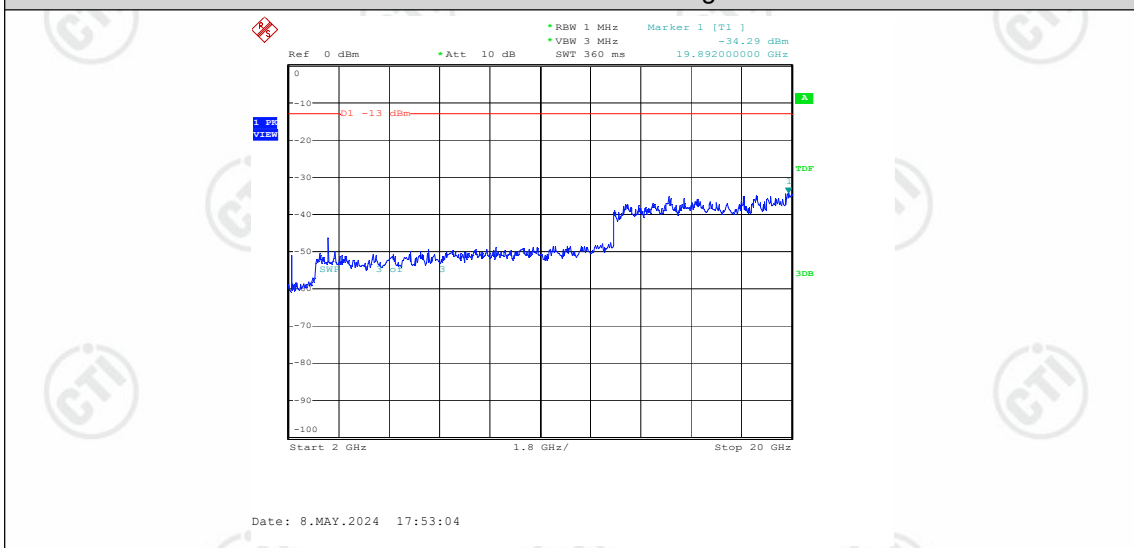

### Band66-3MHz-QPSK-132657-1RB#0-Range1:30~1000MHz

**Band66-3MHz-16QAM-131987-1RB#0-Range2: 1000~2000MHz**

**Band66-3MHz-16QAM-131987-1RB#0-Range3: 2000~20000MHz**