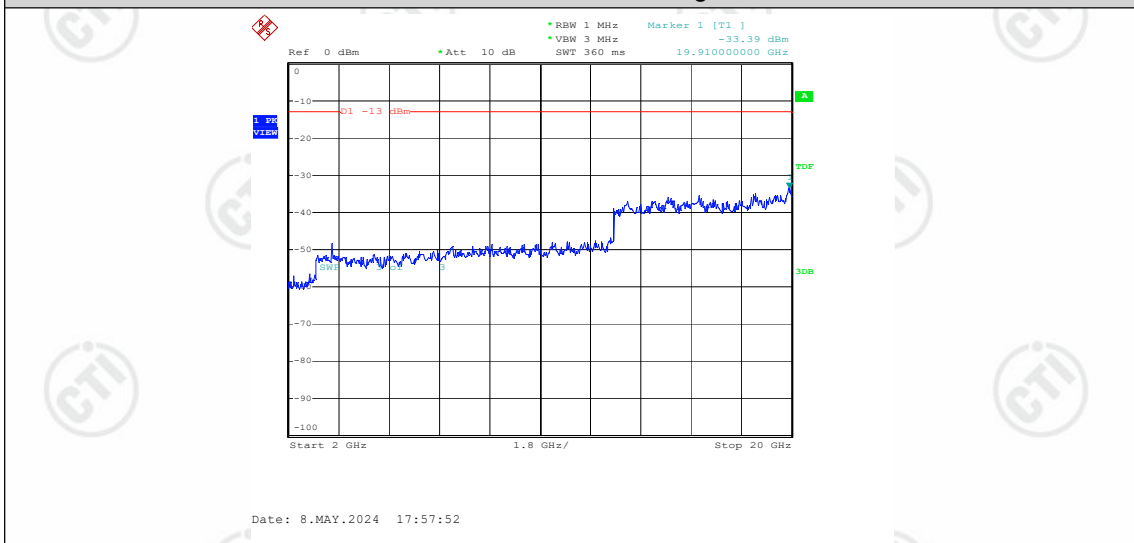

Band66-5MHz-QPSK-132647-1RB#0-Range3:2000~20000MHz