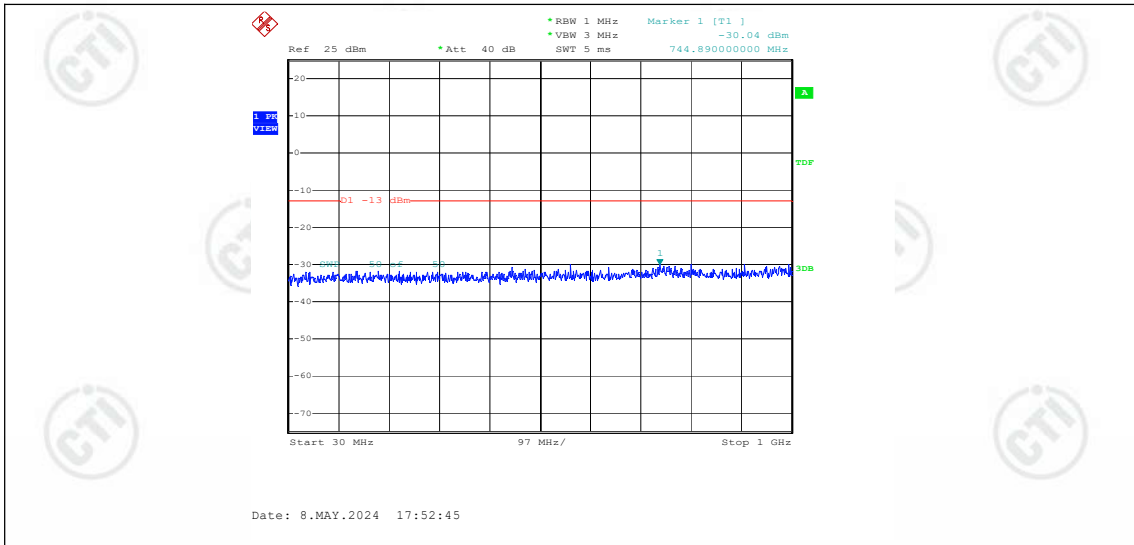

Band66-3MHz-16QAM-131987-1RB#0-Range2: 1000~2000MHz

Band66-3MHz-16QAM-131987-1RB#0-Range3: 2000~20000MHz