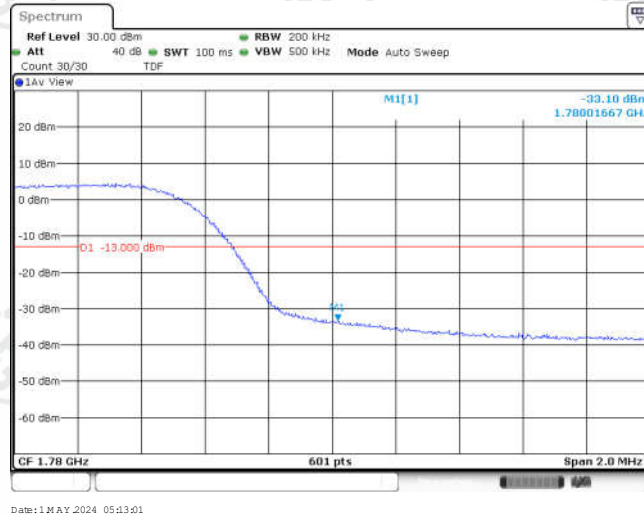

Band66-10MHz-QPSK-132622-50RB#0

Band66-10MHz-16QAM-132022-1RB#0