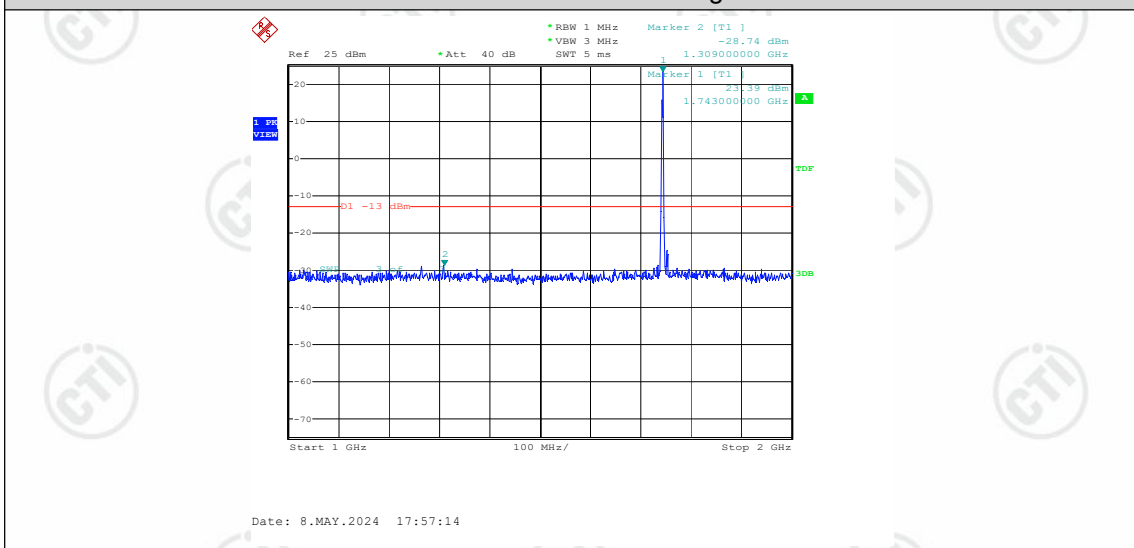

Band66-5MHz-16QAM-132322-1RB#0-Range2:1000~2000MHz