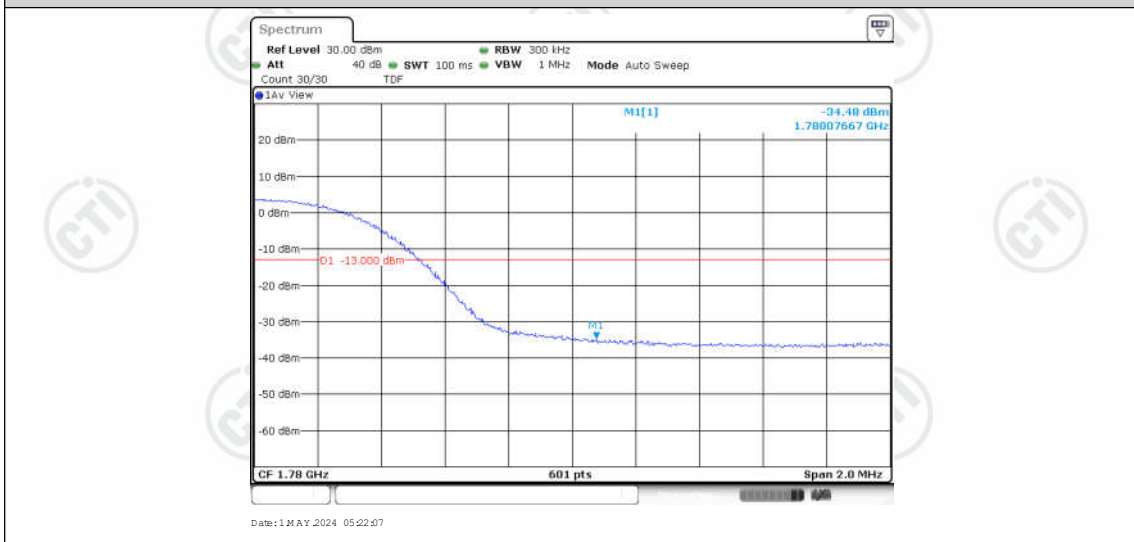

Band66-15MHz-16QAM-132047-1RB#0