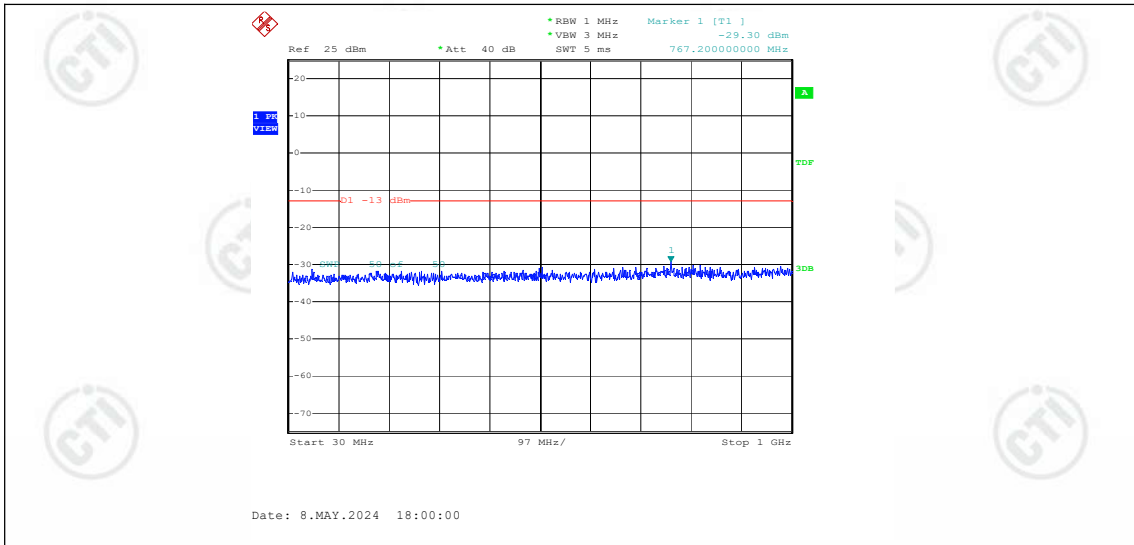

Band66-10MHz-QPSK-132322-1RB#0-Range2: 1000~2000MHz

Band66-10MHz-QPSK-132322-1RB#0-Range3: 2000~20000MHz