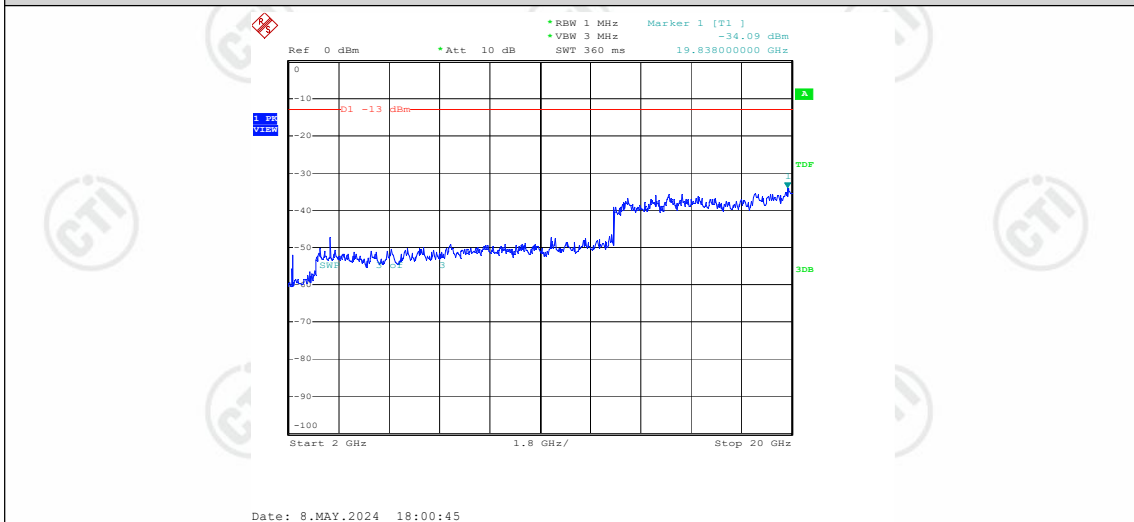

Band66-10MHz-16QAM-132322-1RB#0-Range3:2000~20000MHz