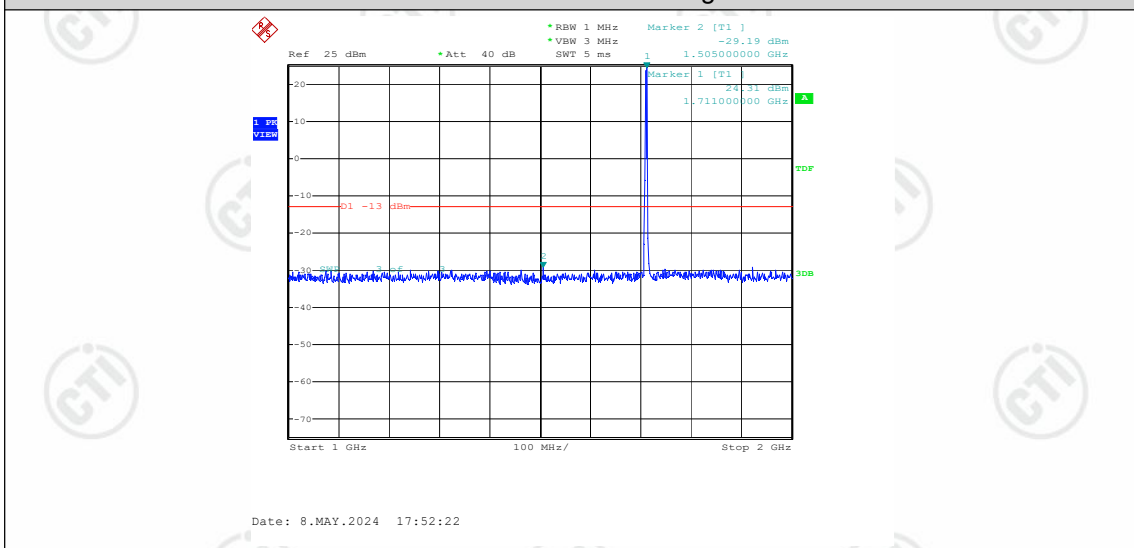

Band66-3MHz-QPSK-131987-1RB#0-Range2:1000~2000MHz