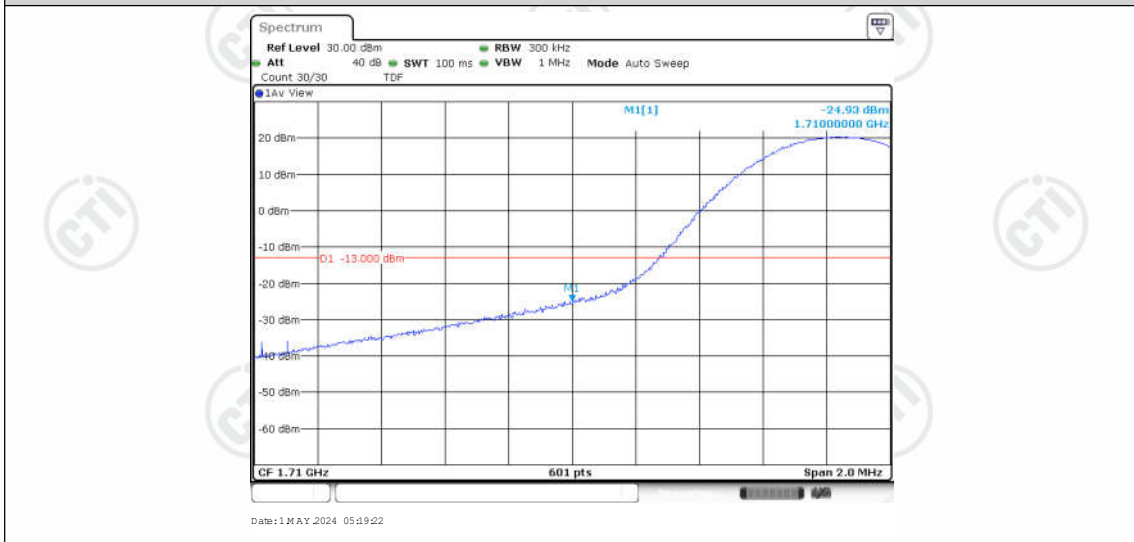

Band66-15MHz-QPSK-132047-1RB#74