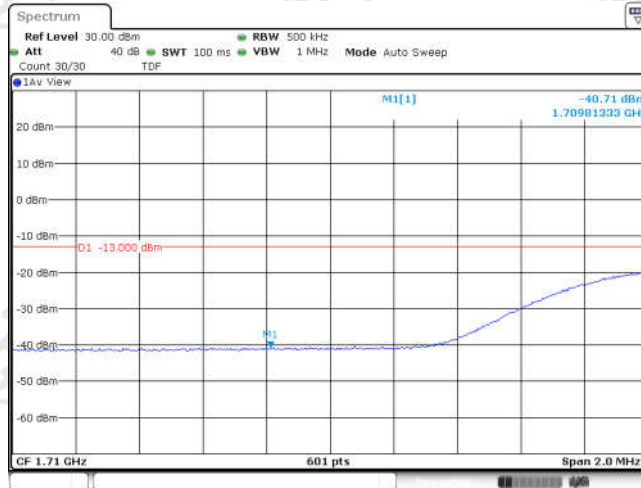

Band66-20MHz-QPSK-132072-1RB#99

Date: 1 MAY 2024 05:29:01

Band66-20MHz-QPSK-132072-100RB#0