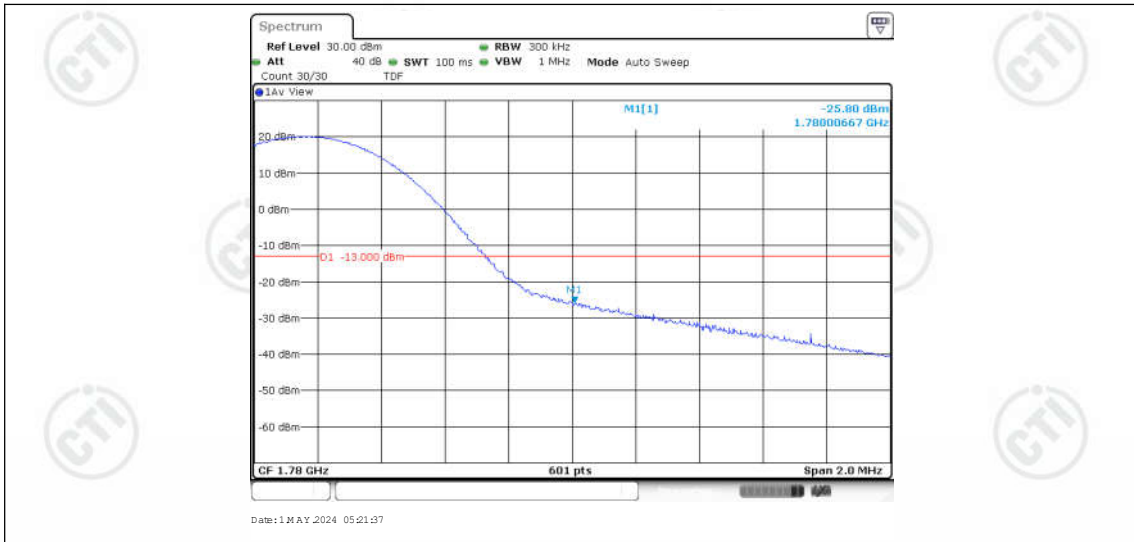

Band66-15MHz-QPSK-132597-75RB#0