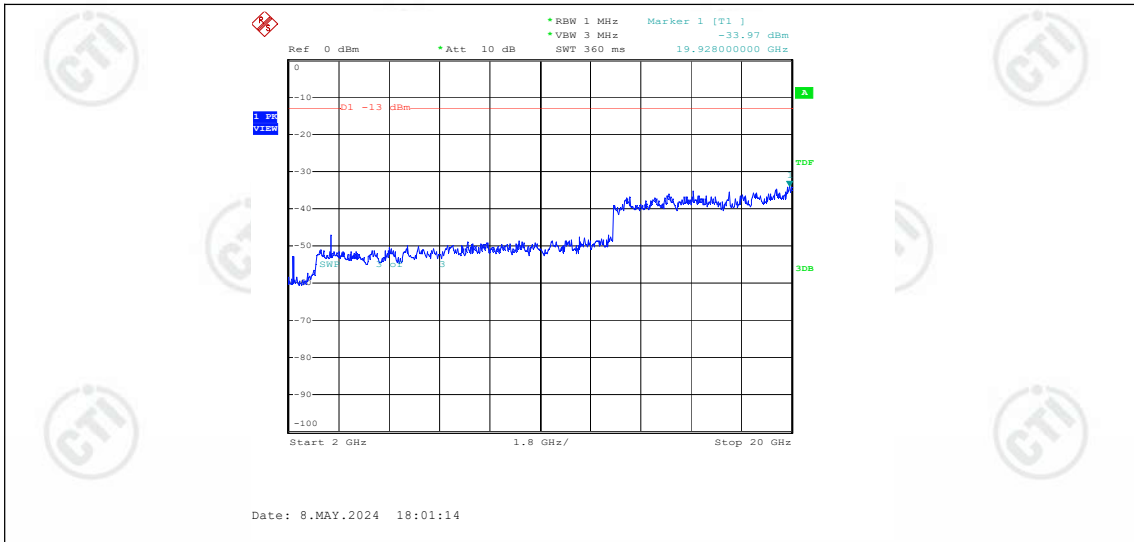

Band66-10MHz-16QAM-132022-1RB#0-Range1:30~1000MHz

Band66-10MHz-16QAM-132022-1RB#0-Range2:1000~2000MHz