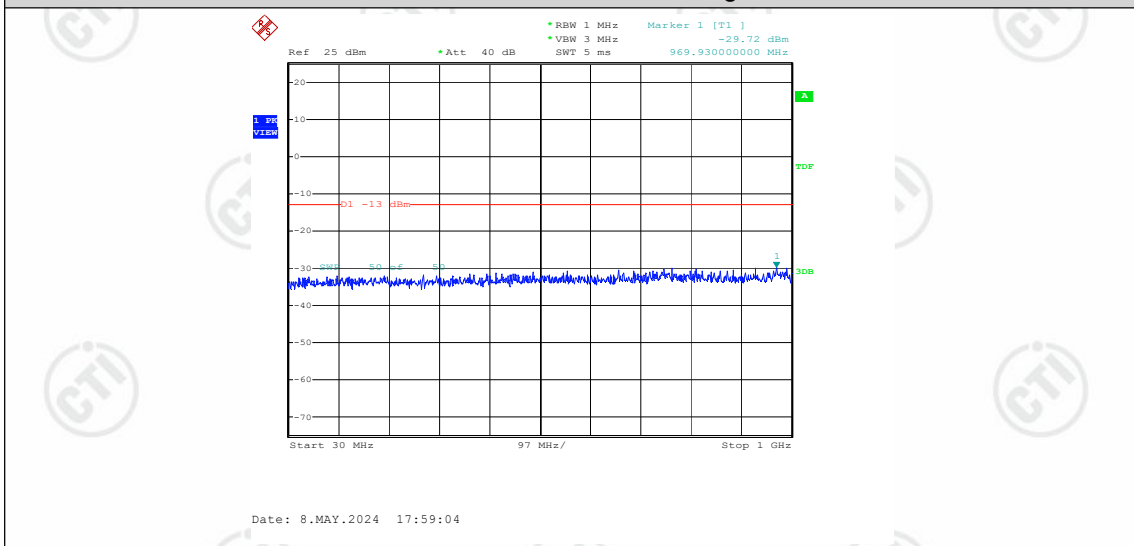

Band66-10MHz-QPSK-132022-1RB#0-Range1:30~1000MHz