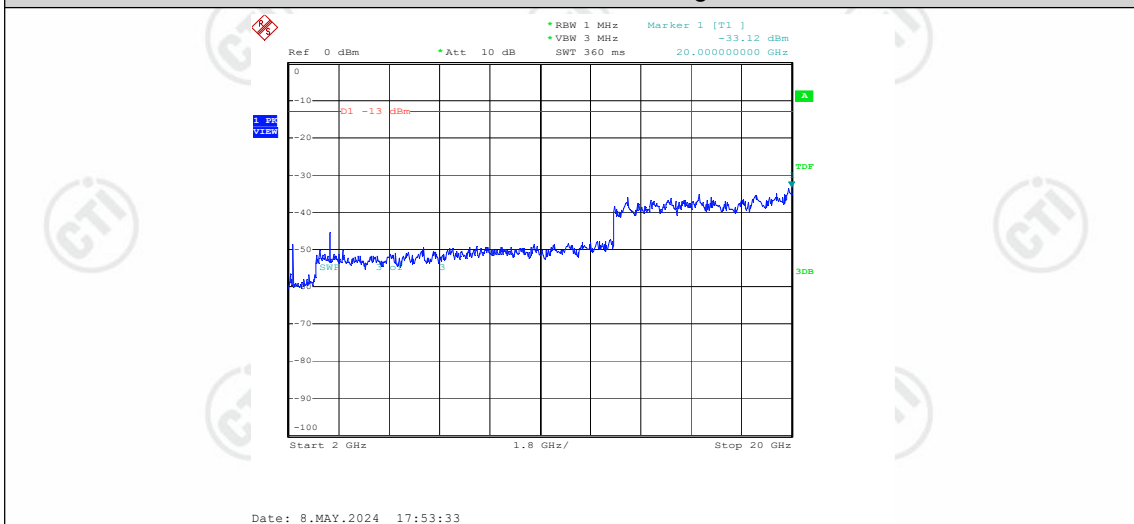

Band66-3MHz-QPSK-132322-1RB#0-Range3:2000~20000MHz