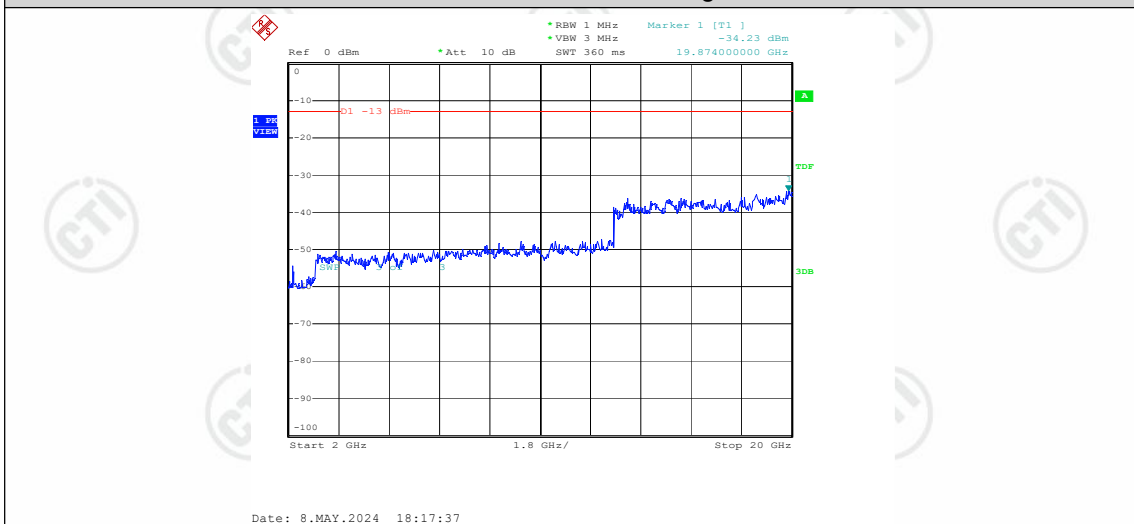

Band66-20MHz-QPSK-132572-1RB#0-Range3:2000~20000MHz