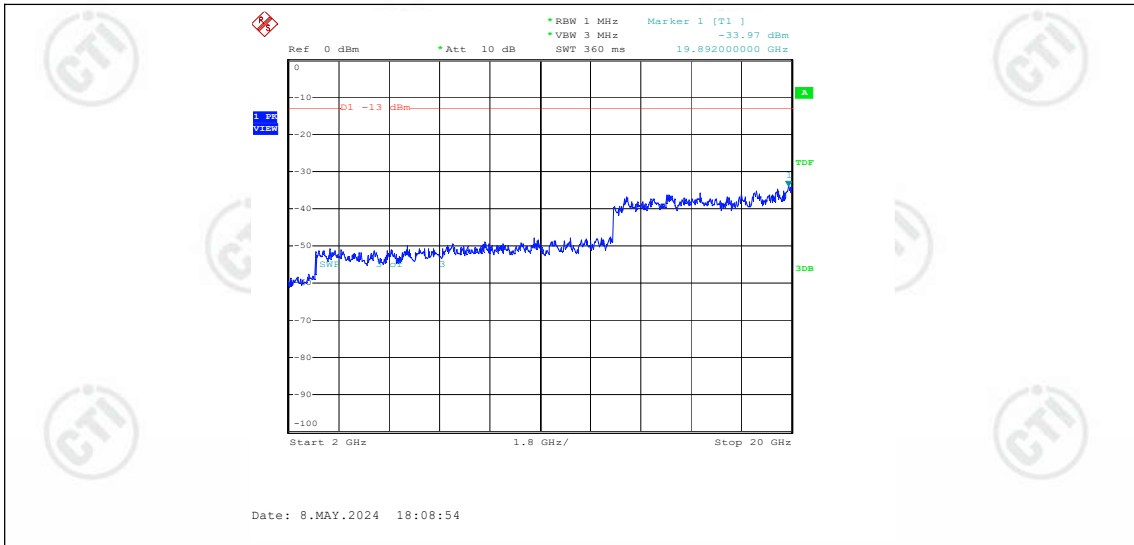

Band66-15MHz-QPSK-132597-1RB#0-Range1:30~1000MHz

Band66-15MHz-QPSK-132597-1RB#0-Range2:1000~2000MHz