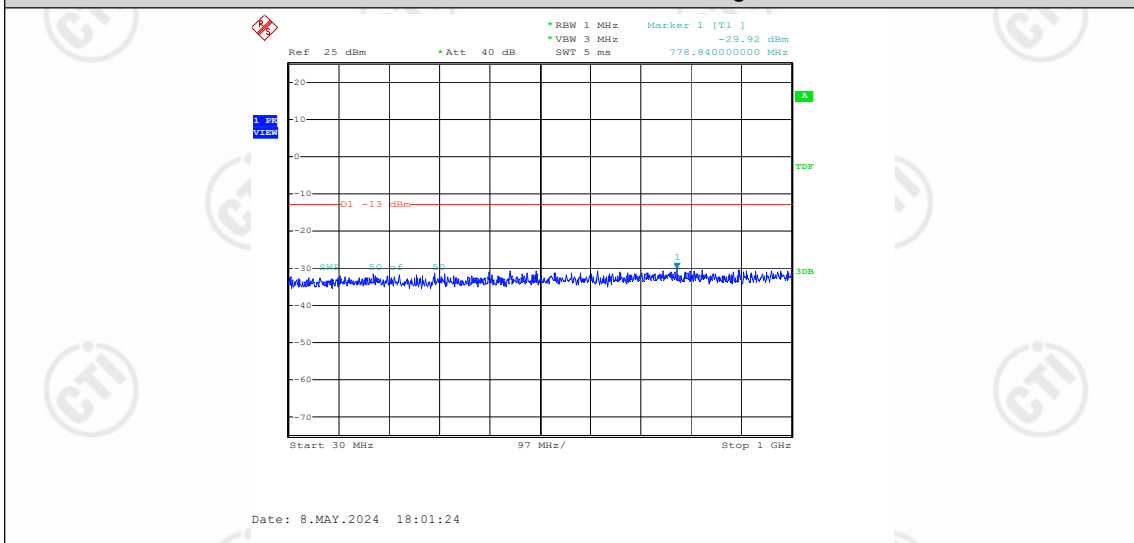

Band66-10MHz-16QAM-132622-1RB#0-Range1:30~1000MHz