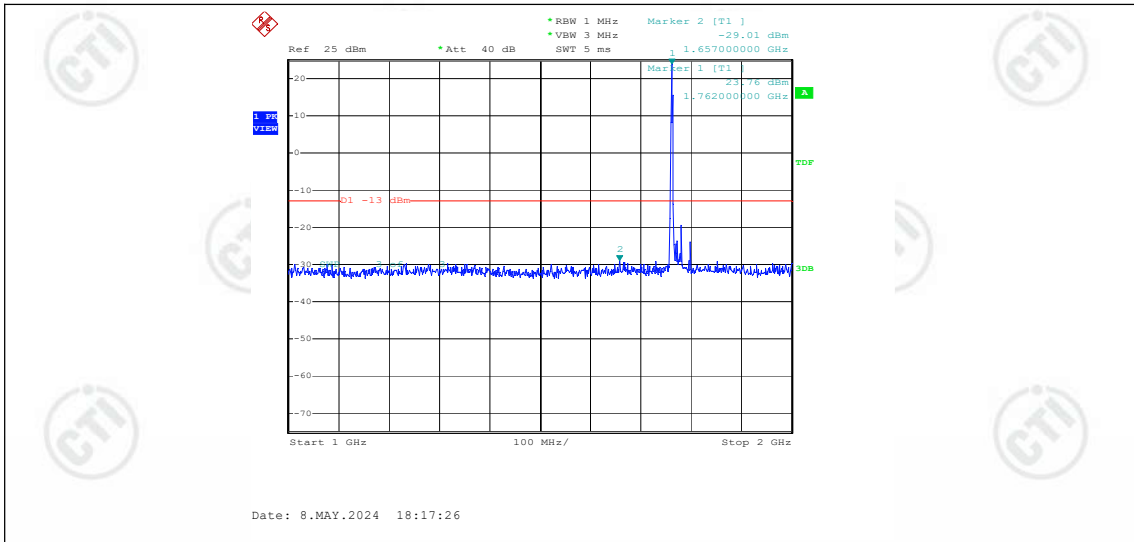

Band66-20MHz-QPSK-132572-1RB#0-Range3:2000~20000MHz

Band66-20MHz-16QAM-132072-1RB#0-Range1:30~1000MHz