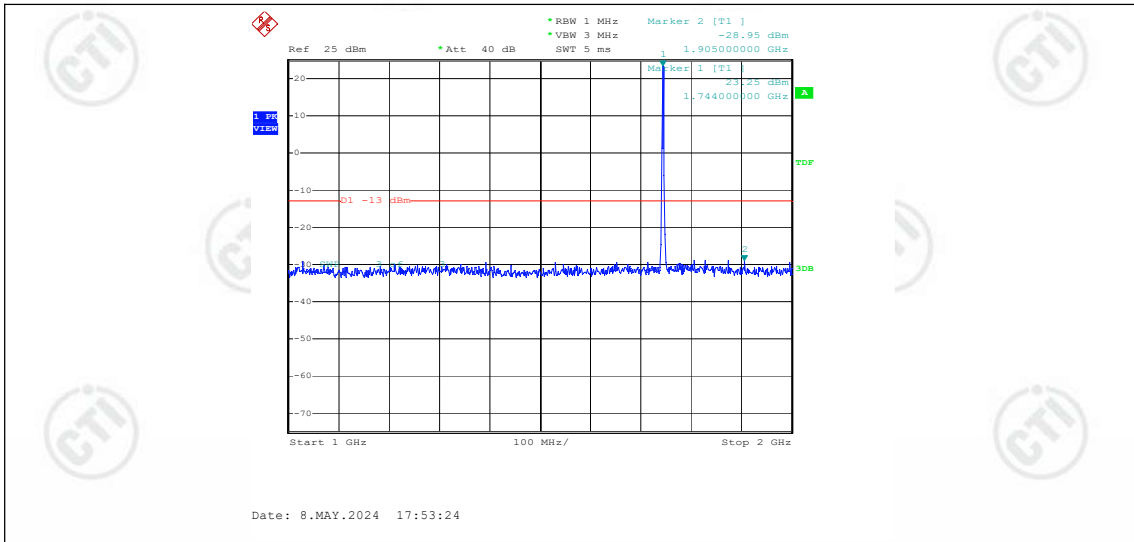

Band66-3MHz-QPSK-132322-1RB#0-Range3:2000~20000MHz

Band66-3MHz-QPSK-132657-1RB#0-Range1:30~1000MHz