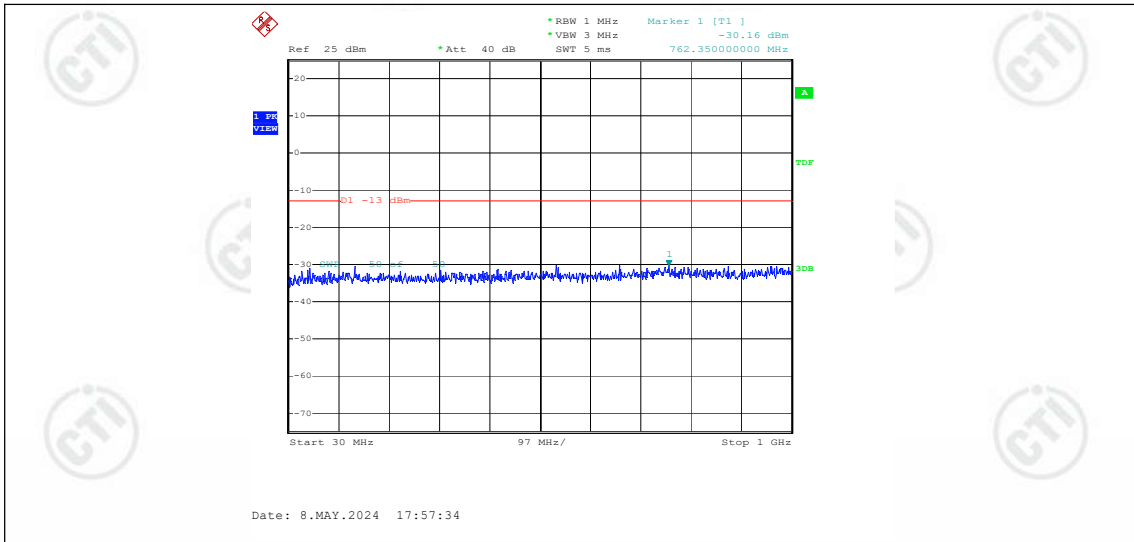

Band66-5MHz-QPSK-132647-1RB#0-Range2:1000~2000MHz

Band66-5MHz-QPSK-132647-1RB#0-Range3:2000~20000MHz