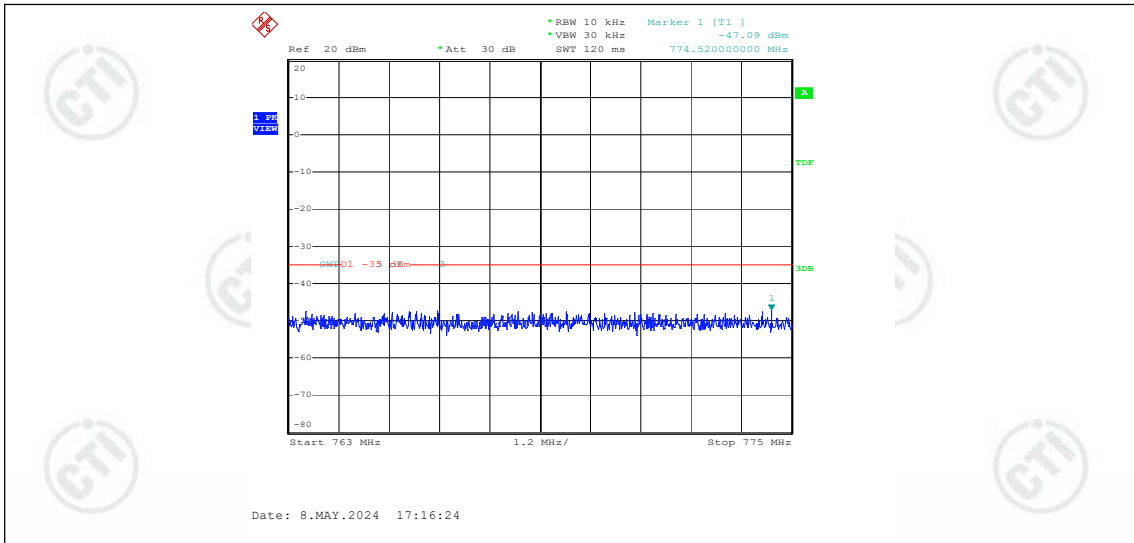

Band13-5MHz-QPSK-23255-1RB#0-Range3:763~775MHz