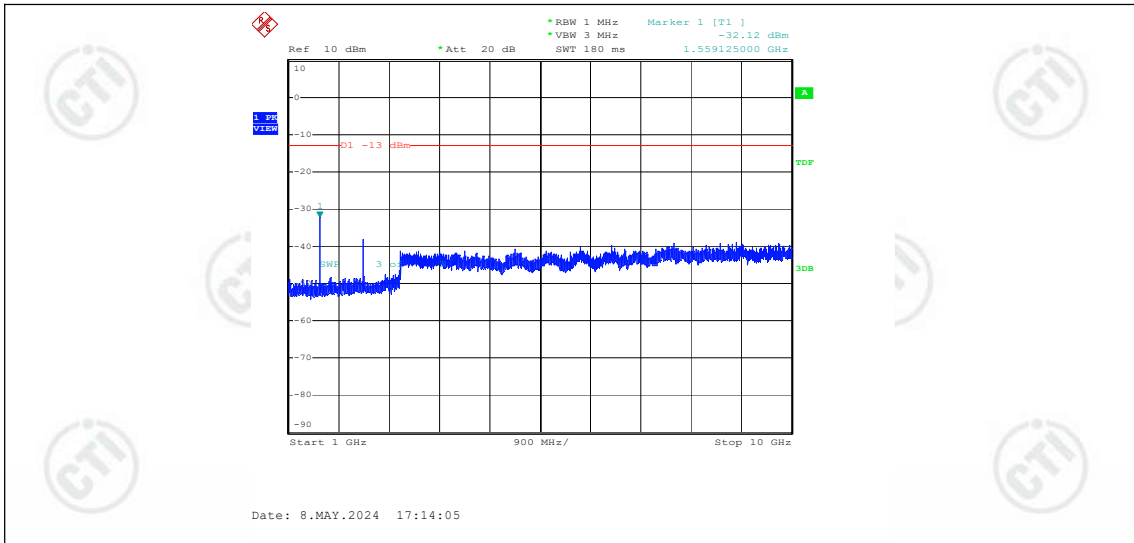

Band13-5MHz-QPSK-23230-1RB#0-Range1:30~1000MHz

Band13-5MHz-QPSK-23230-1RB#0-Range3:763~775MHz

Band13-5MHz-QPSK-23230-1RB#0-Range4:793~805MHz

Band13-5MHz-QPSK-23230-1RB#0-Range2:1000~10000MHz

Band13-5MHz-QPSK-23230-1RB#0-Range5:1559~1610MHz