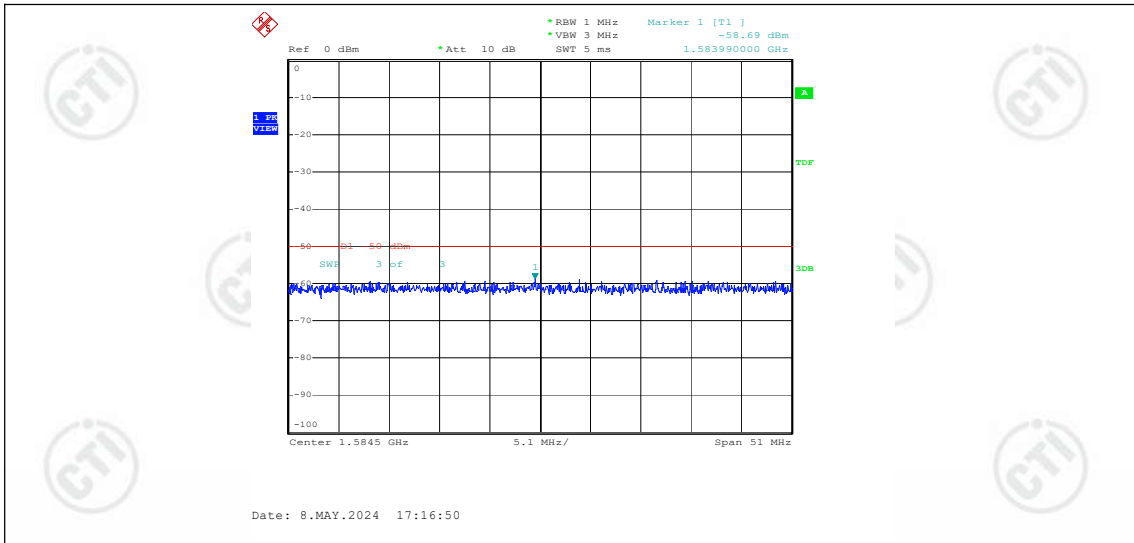

Band13-5MHz-QPSK-23255-1RB#0-Range1:30~1000MHz

Band13-5MHz-QPSK-23255-1RB#0-Range3:763~775MHz

Band13-5MHz-QPSK-23255-1RB#0-Range4:793~805MHz

Band13-5MHz-QPSK-23255-1RB#0-Range2:1000~10000MHz

Band13-5MHz-QPSK-23255-1RB#0-Range5:1559~1610MHz