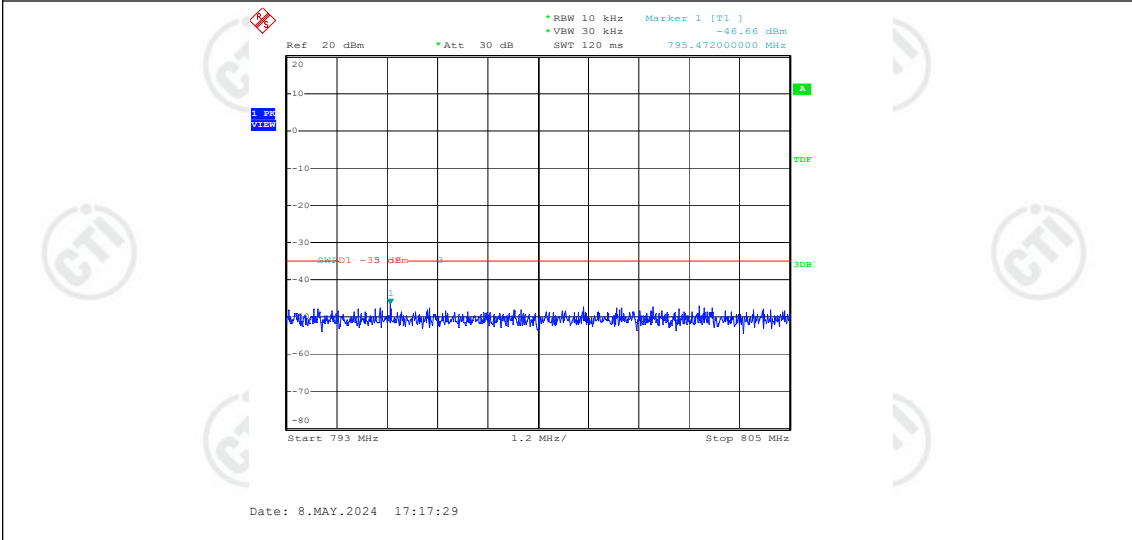

Band13-5MHz-16QAM-23255-1RB#0-Range4:793~805MHz