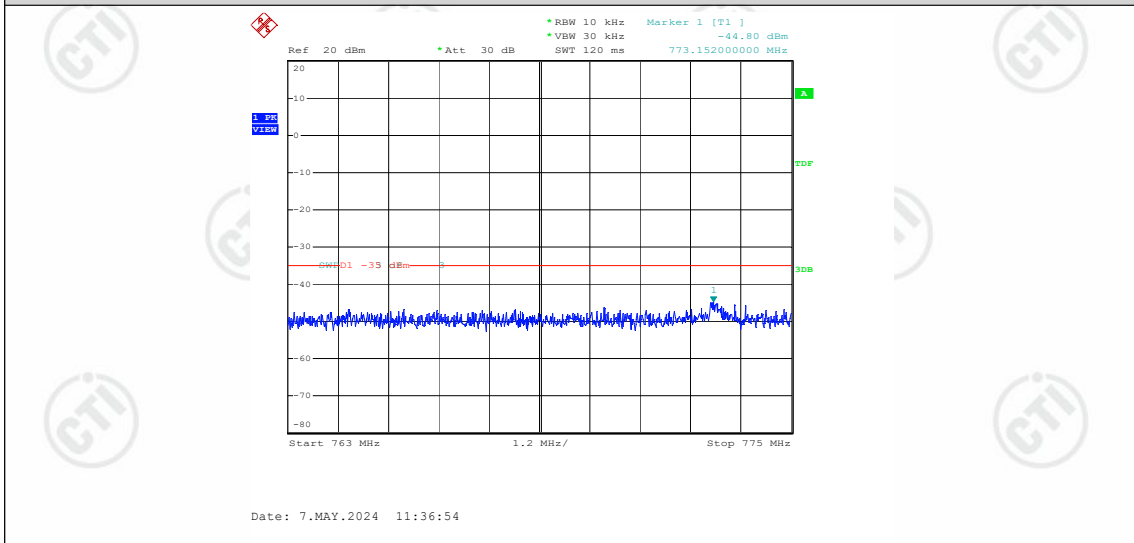

Band13-10MHz-QPSK-23230-1RB#0-Range3:763~775MHz

Band13-10MHz-QPSK-23230-1RB#0-Range4:793~805MHz