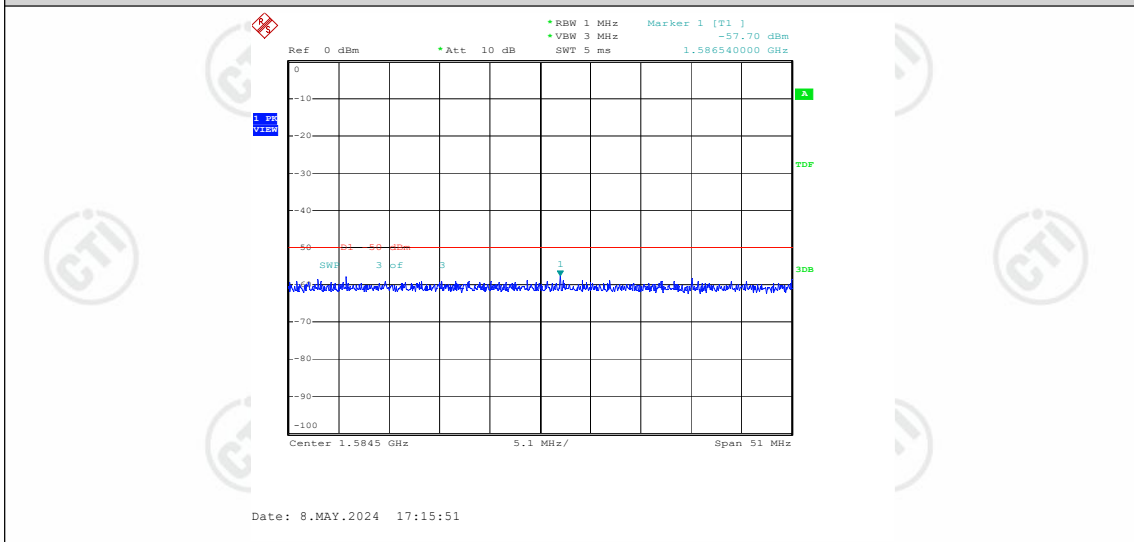

Band13-5MHz-16QAM-23230-1RB#0-Range1:30~1000MHz

Band13-5MHz-16QAM-23230-1RB#0-Range3:763~775MHz

Band13-5MHz-16QAM-23230-1RB#0-Range4:793~805MHz

Band13-5MHz-16QAM-23230-1RB#0-Range2:1000~10000MHz

Band13-5MHz-16QAM-23230-1RB#0-Range5:1559~1610MHz