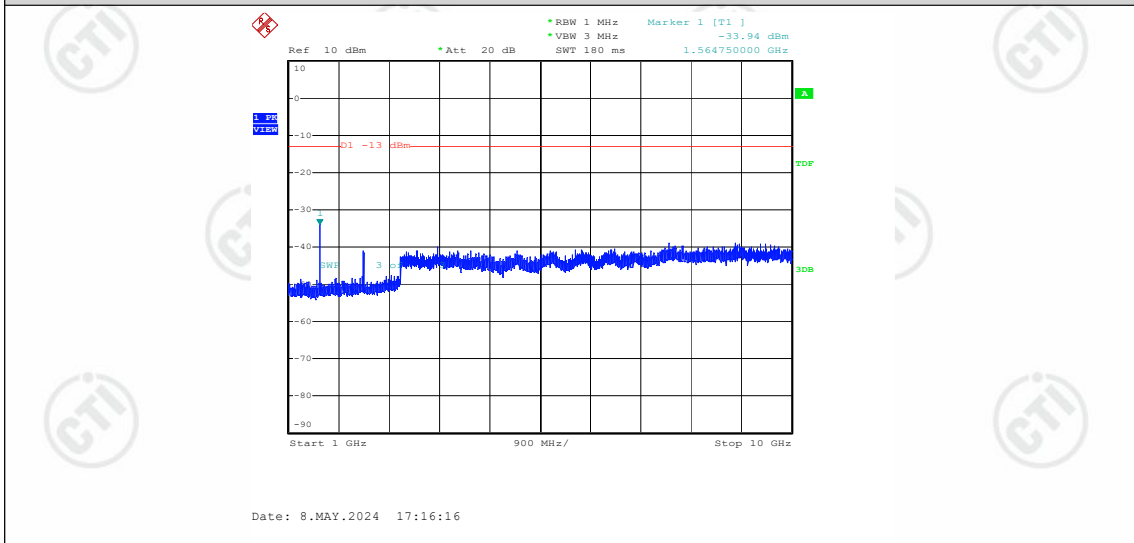

Band13-5MHz-QPSK-23255-1RB#0-Range1:30~1000MHz

Band13-5MHz-QPSK-23255-1RB#0-Range3:763~775MHz

Band13-5MHz-QPSK-23255-1RB#0-Range4:793~805MHz

Band13-5MHz-QPSK-23255-1RB#0-Range2:1000~10000MHz

Band13-5MHz-QPSK-23255-1RB#0-Range5:1559~1610MHz