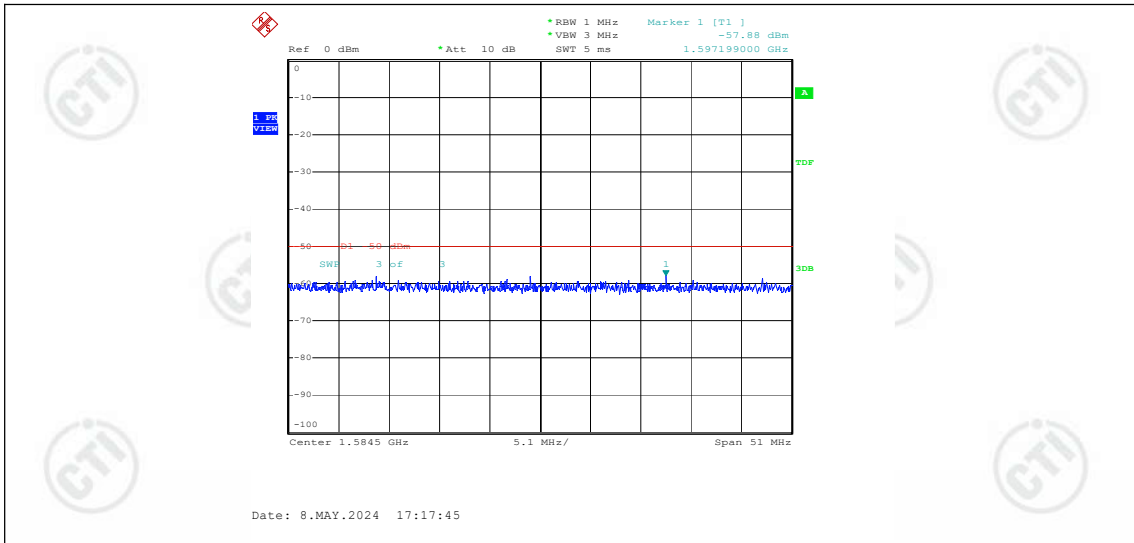

Band13-5MHz-16QAM-23255-1RB#0-Range1:30~1000MHz

Band13-5MHz-16QAM-23255-1RB#0-Range3:763~775MHz

Band13-5MHz-16QAM-23255-1RB#0-Range4:793~805MHz

Band13-5MHz-16QAM-23255-1RB#0-Range2:1000~10000MHz

Band13-5MHz-16QAM-23255-1RB#0-Range5:1559~1610MHz