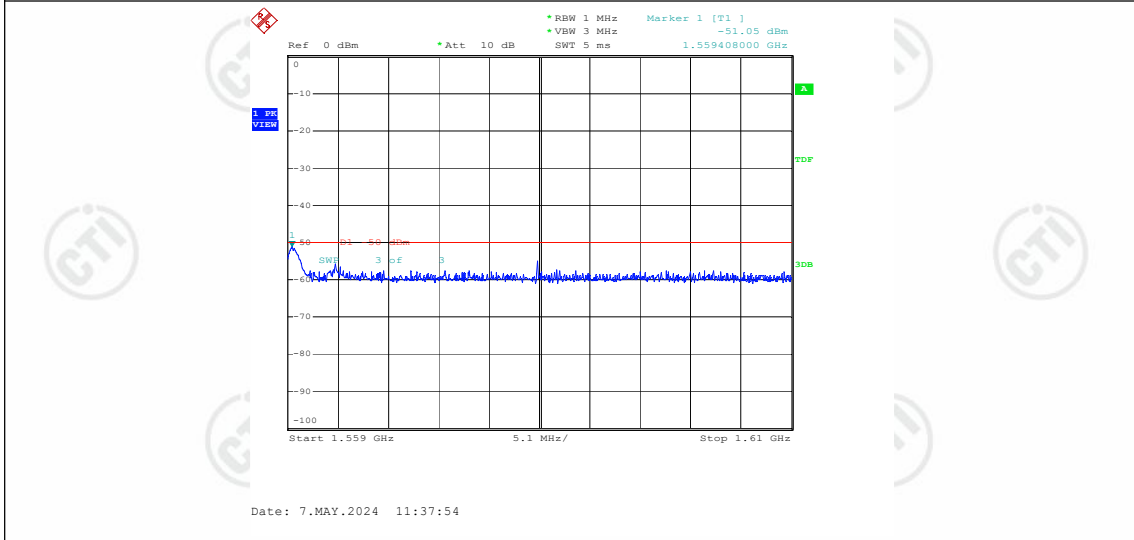

Band13-10MHz-16QAM-23230-1RB#0-Range1:30~1000MHz

Band13-10MHz-16QAM-23230-1RB#0-Range3:763~775MHz

Band13-10MHz-16QAM-23230-1RB#0-Range4:793~805MHz

Band13-10MHz-16QAM-23230-1RB#0-Range2:1000~10000MHz

Band13-10MHz-16QAM-23230-1RB#0-Range5:1559~1610MHz