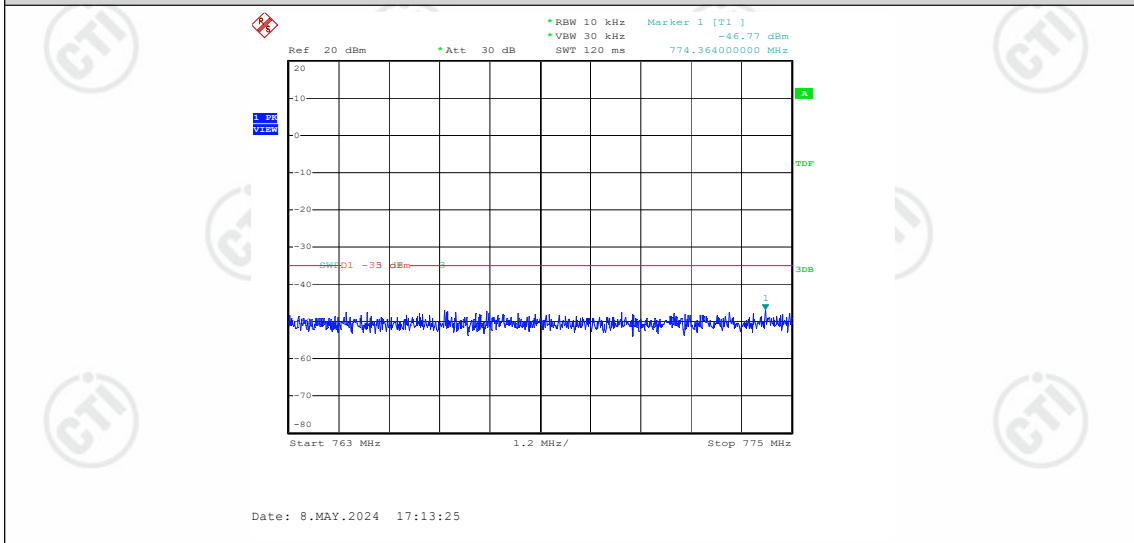

Band13-5MHz-16QAM-23205-1RB#0-Range3:763~775MHz

Band13-5MHz-16QAM-23205-1RB#0-Range4:793~805MHz