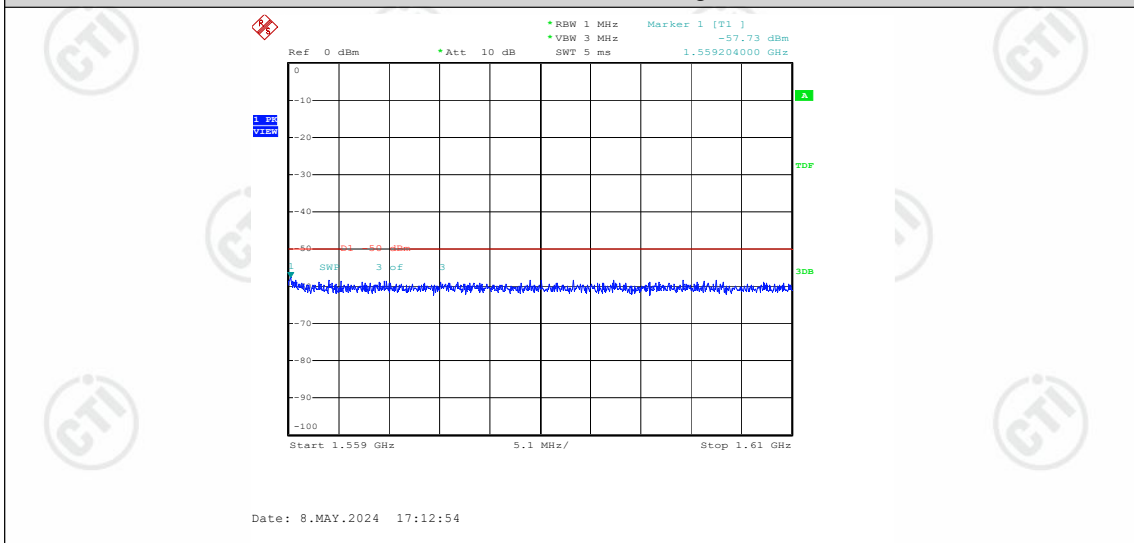

					05MHz		
Band13	10MHz	16QAM	23230	1RB#0	Range2:1000~10000MHz	-31.92	PASS
Band13	10MHz	16QAM	23230	1RB#0	Range5:1559~1610MHz	-51.05	PASS

Test Graphs

Band13-5MHz-QPSK-23205-1RB#0-Range2:1000~10000MHz

Band13-5MHz-QPSK-23205-1RB#0-Range5:1559~1610MHz