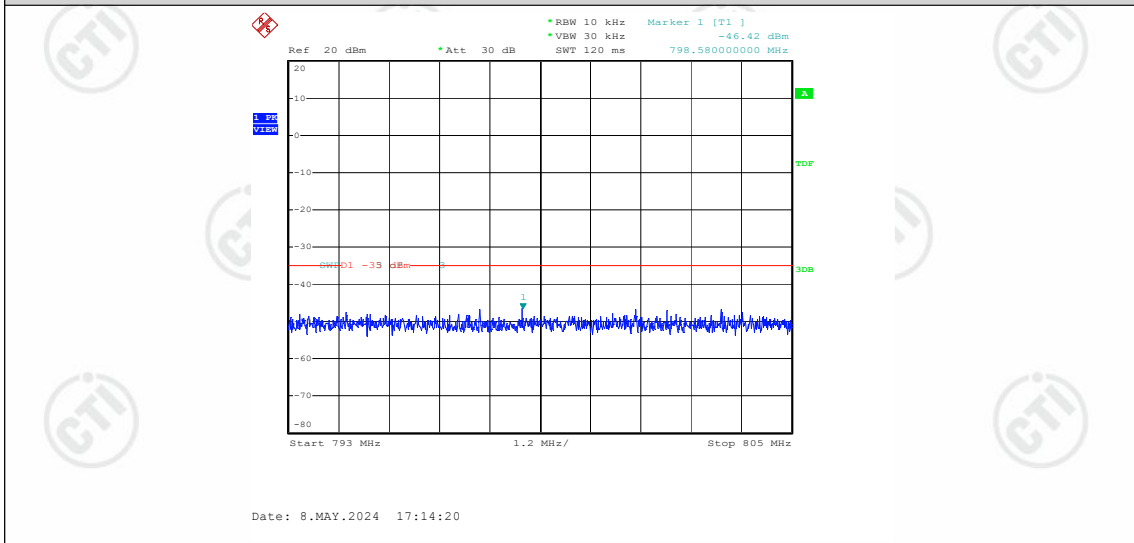

Band13-5MHz-QPSK-23230-1RB#0-Range4:793~805MHz

Band13-5MHz-QPSK-23230-1RB#0-Range2:1000~10000MHz