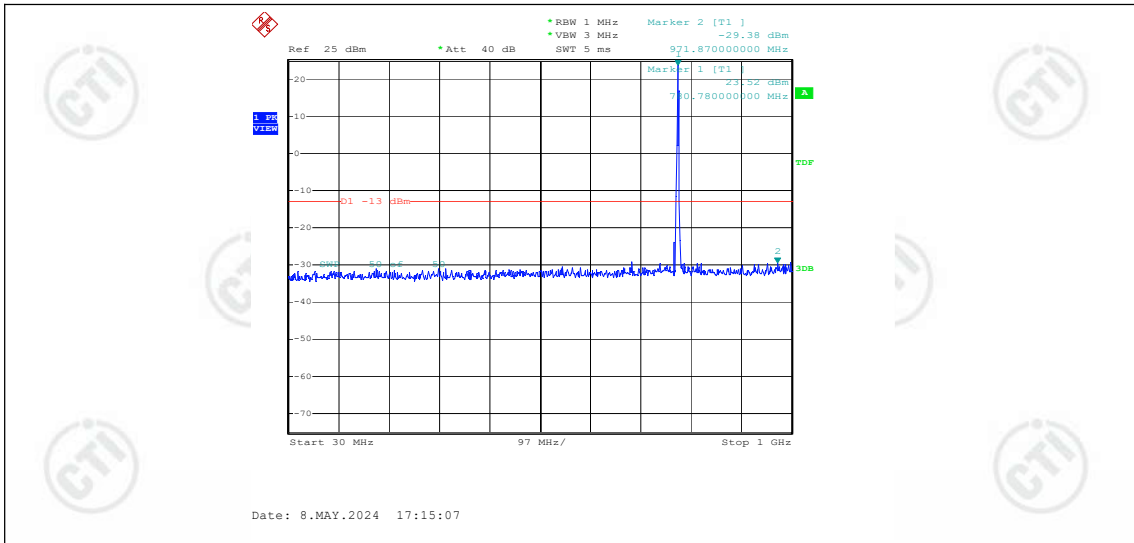

Band13-5MHz-16QAM-23230-1RB#0-Range3:763~775MHz

Band13-5MHz-16QAM-23230-1RB#0-Range4:793~805MHz

Band13-5MHz-16QAM-23230-1RB#0-Range2:1000~10000MHz