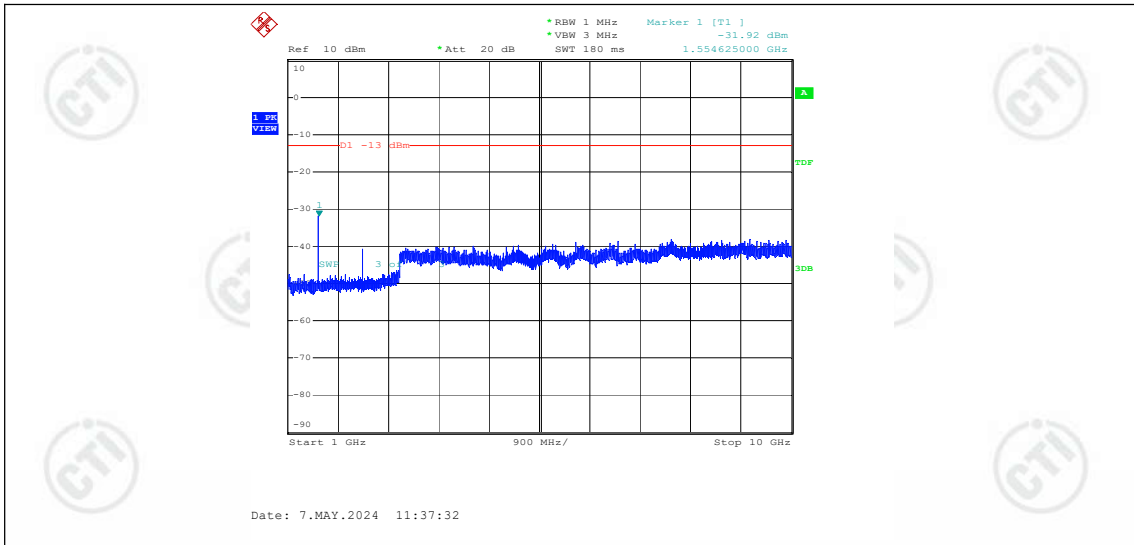

Band13-10MHz-16QAM-23230-1RB#0-Range1:30~1000MHz

Band13-10MHz-16QAM-23230-1RB#0-Range3:763~775MHz

Band13-10MHz-16QAM-23230-1RB#0-Range4:793~805MHz

Band13-10MHz-16QAM-23230-1RB#0-Range2:1000~10000MHz

Band13-10MHz-16QAM-23230-1RB#0-Range5:1559~1610MHz