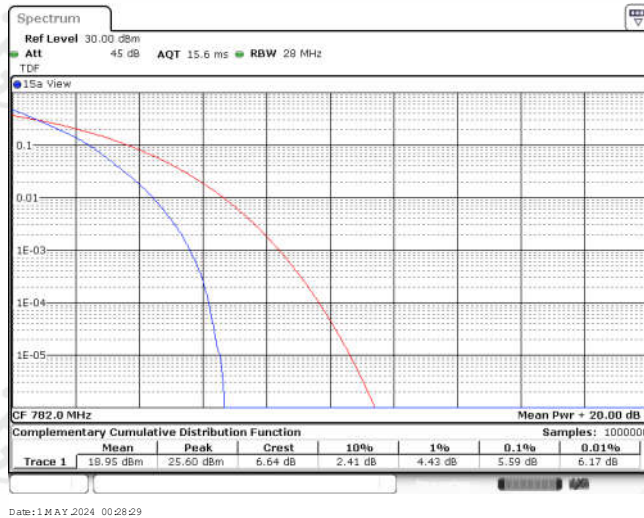

Band13-5MHz-QPSK-23230-25RB#0