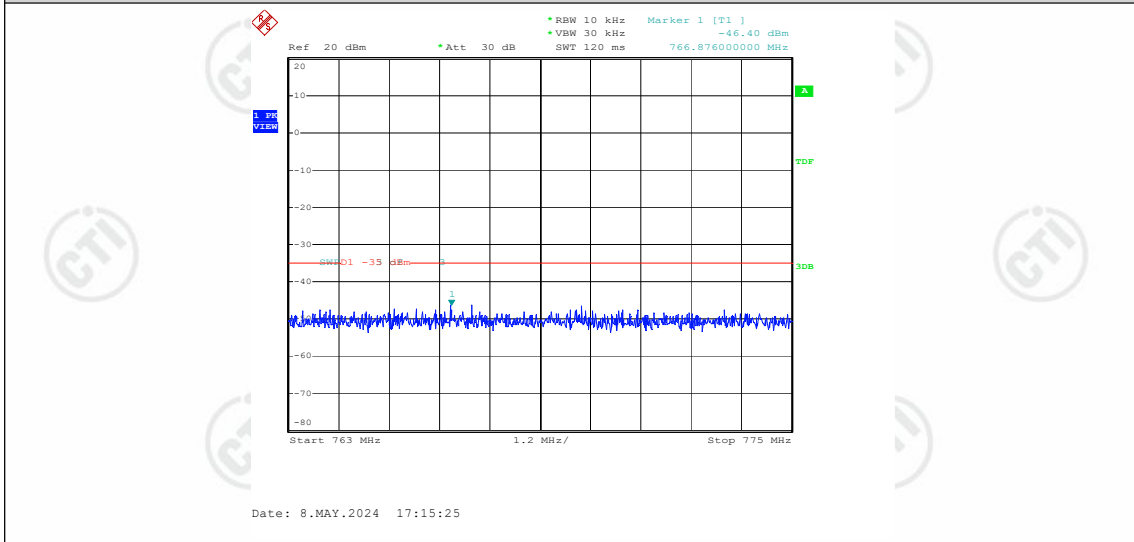

Band13-5MHz-16QAM-23230-1RB#0-Range3:763~775MHz