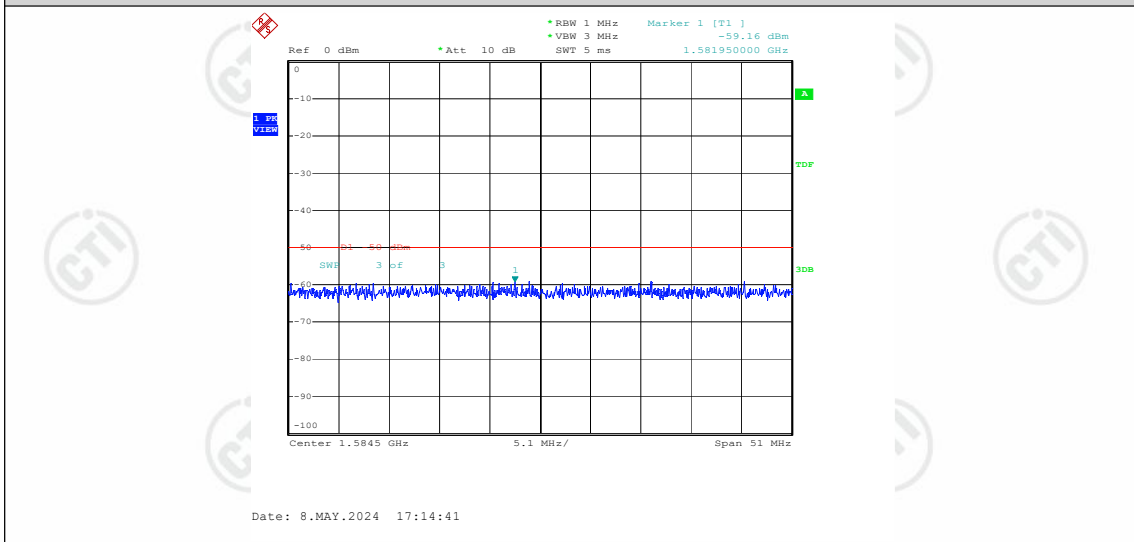

Band13-5MHz-QPSK-23230-1RB#0-Range1:30~1000MHz

Band13-5MHz-QPSK-23230-1RB#0-Range3:763~775MHz

Band13-5MHz-QPSK-23230-1RB#0-Range4:793~805MHz

Band13-5MHz-QPSK-23230-1RB#0-Range2:1000~10000MHz

Band13-5MHz-QPSK-23230-1RB#0-Range5:1559~1610MHz