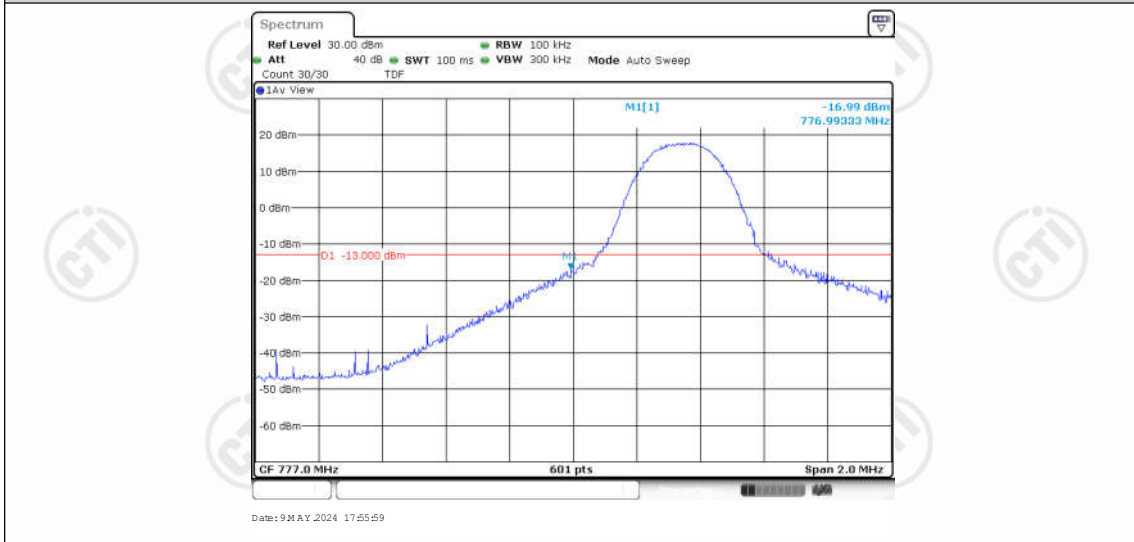

Test Graphs

Band13-5MHz-QPSK-23255-1RB#0

Band13-5MHz-QPSK-23255-1RB#24

Band13-5MHz-QPSK-23255-25RB#0

Band13-5MHz-16QAM-23205-1RB#0

Band13-5MHz-16QAM-23205-1RB#24

Band13-5MHz-16QAM-23205-25RB#0

Band13-5MHz-16QAM-23255-1RB#0