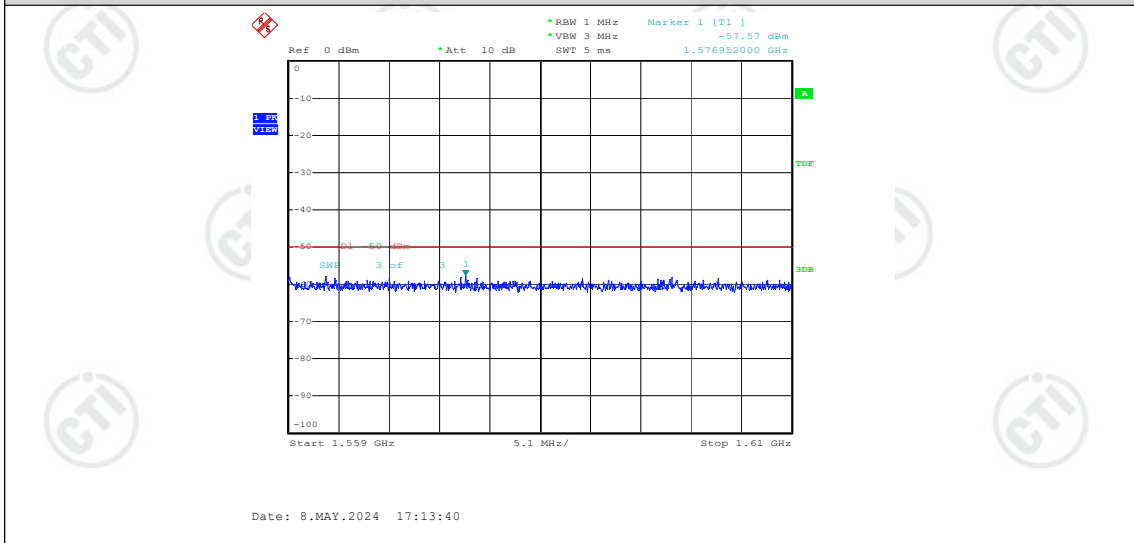

Band13-5MHz-16QAM-23205-1RB#0-Range1:30~1000MHz

Band13-5MHz-16QAM-23205-1RB#0-Range3:763~775MHz

Band13-5MHz-16QAM-23205-1RB#0-Range4:793~805MHz

Band13-5MHz-16QAM-23205-1RB#0-Range2:1000~10000MHz

Band13-5MHz-16QAM-23205-1RB#0-Range5:1559~1610MHz