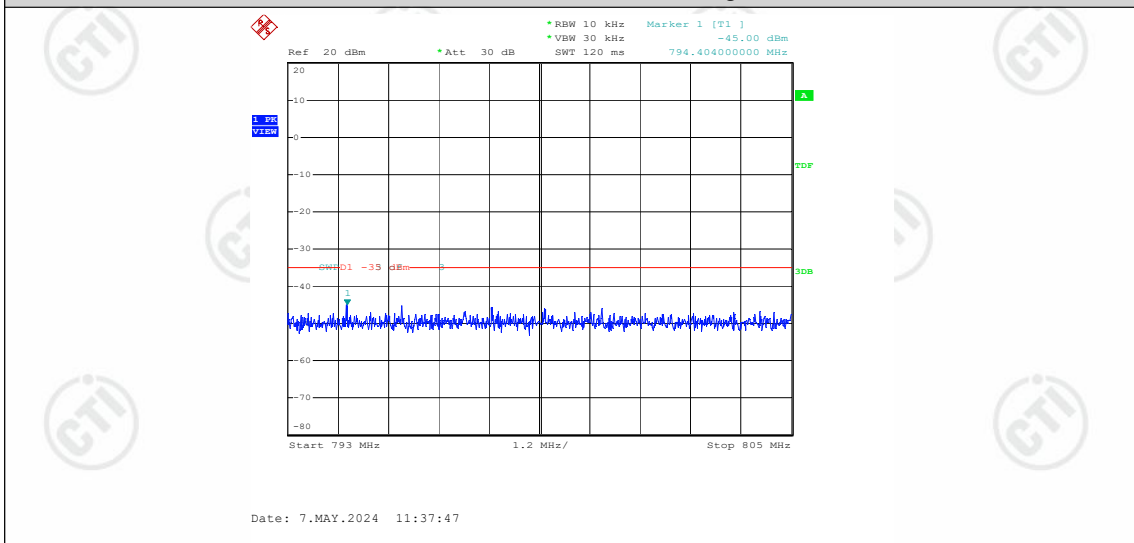

Band13-10MHz-16QAM-23230-1RB#0-Range4:793~805MHz

Band13-10MHz-16QAM-23230-1RB#0-Range2:1000~10000MHz