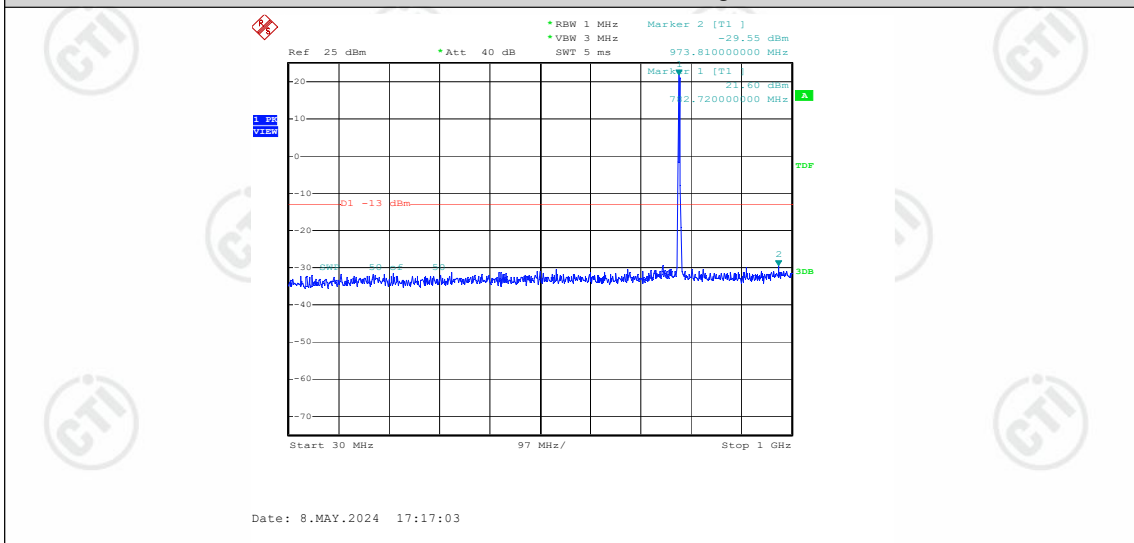

Band13-5MHz-16QAM-23255-1RB#0-Range1:30~1000MHz