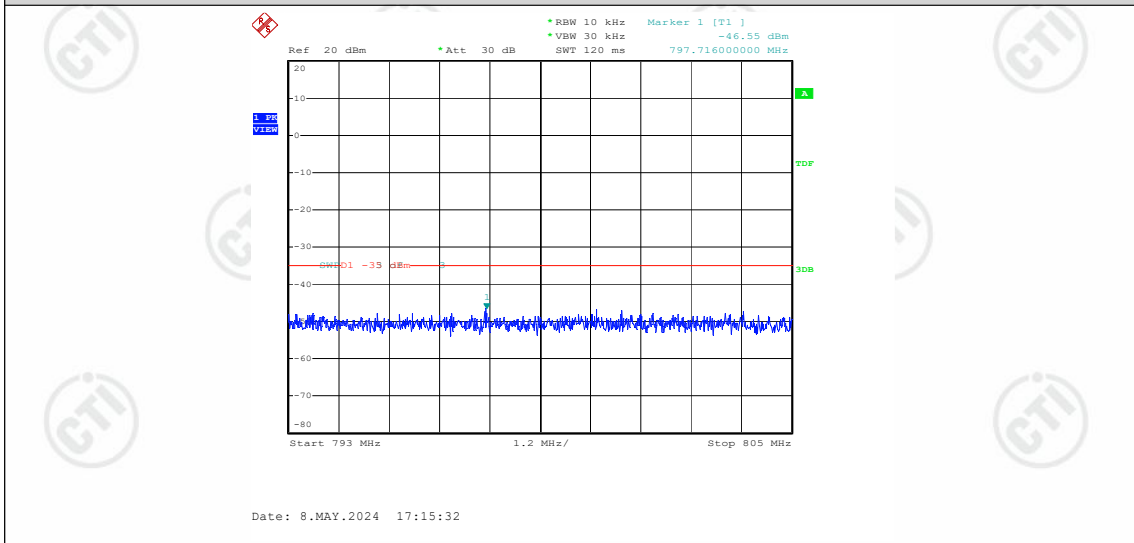

Band13-5MHz-16QAM-23230-1RB#0-Range4:793~805MHz

Band13-5MHz-16QAM-23230-1RB#0-Range2:1000~10000MHz