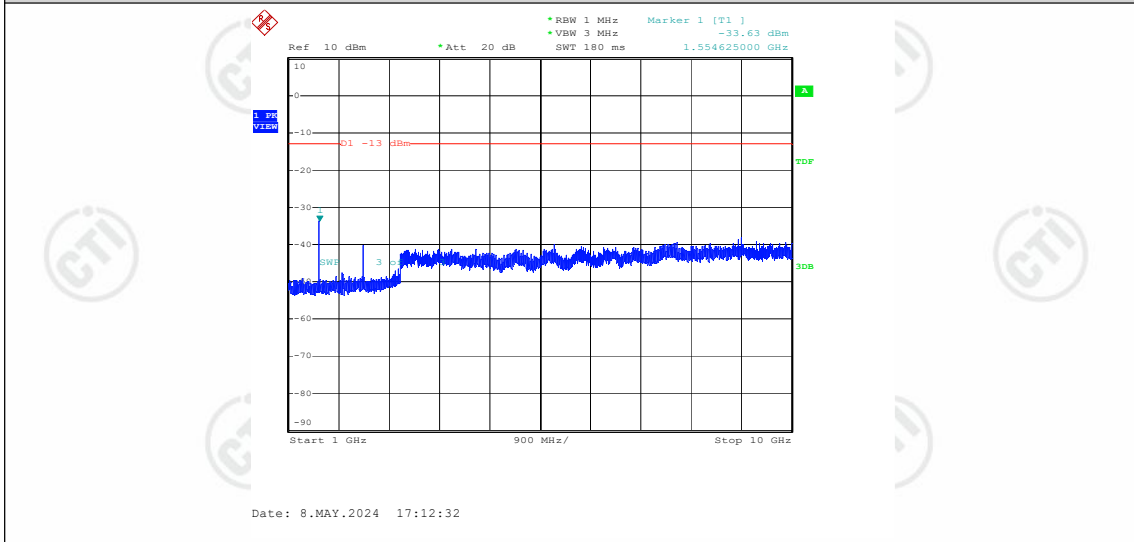

Band13-5MHz-QPSK-23205-1RB#0-Range2:1000~10000MHz