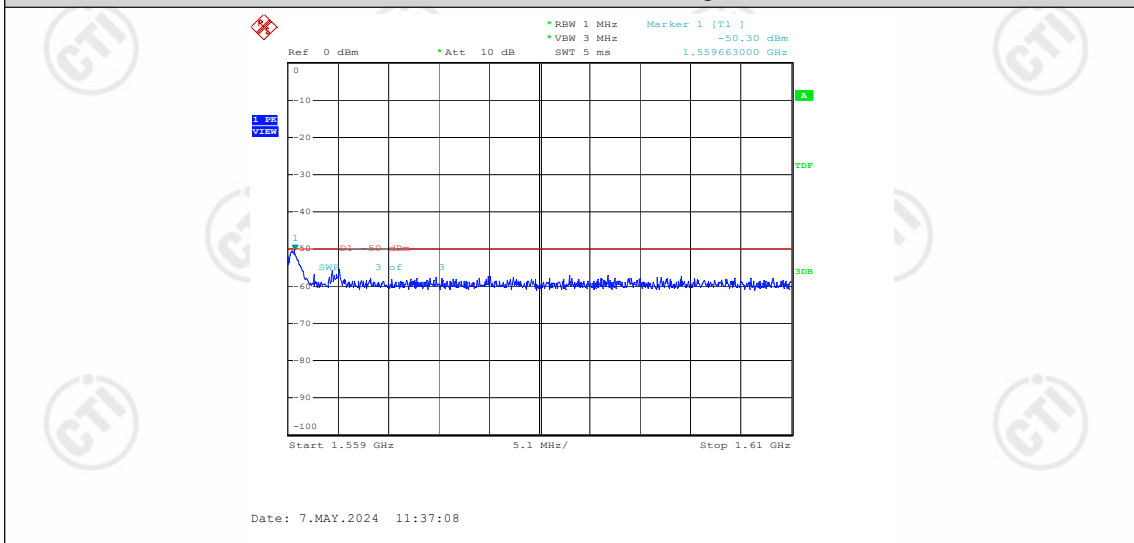

Band13-10MHz-QPSK-23230-1RB#0-Range1:30~1000MHz

Band13-10MHz-QPSK-23230-1RB#0-Range3:763~775MHz

Band13-10MHz-QPSK-23230-1RB#0-Range4:793~805MHz

Band13-10MHz-QPSK-23230-1RB#0-Range2:1000~10000MHz

Band13-10MHz-QPSK-23230-1RB#0-Range5:1559~1610MHz