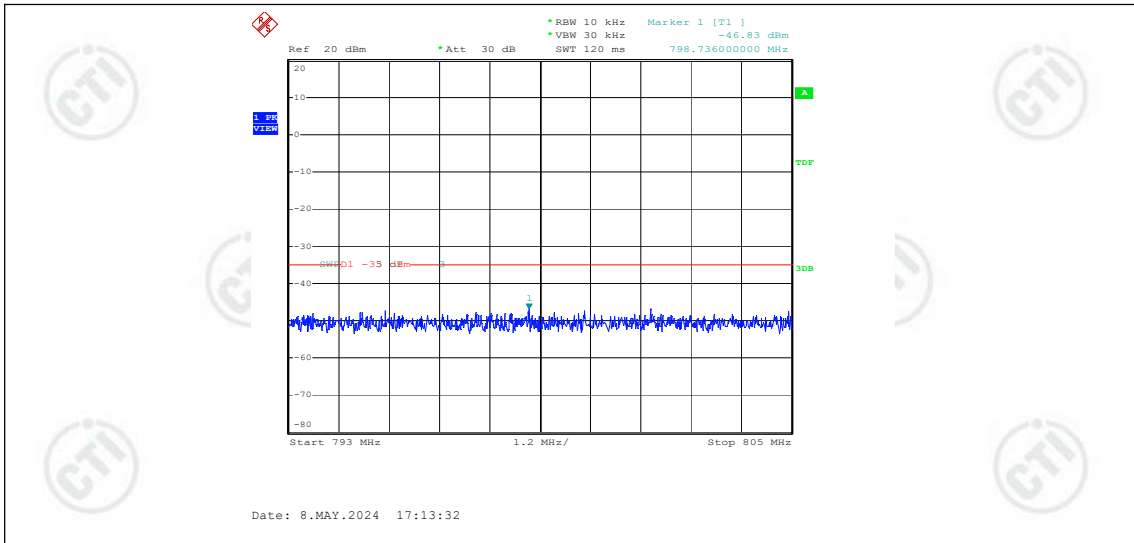

Band13-5MHz-16QAM-23205-1RB#0-Range2:1000~10000MHz

Band13-5MHz-16QAM-23205-1RB#0-Range5:1559~1610MHz

Band13-5MHz-16QAM-23230-1RB#0-Range1:30~1000MHz