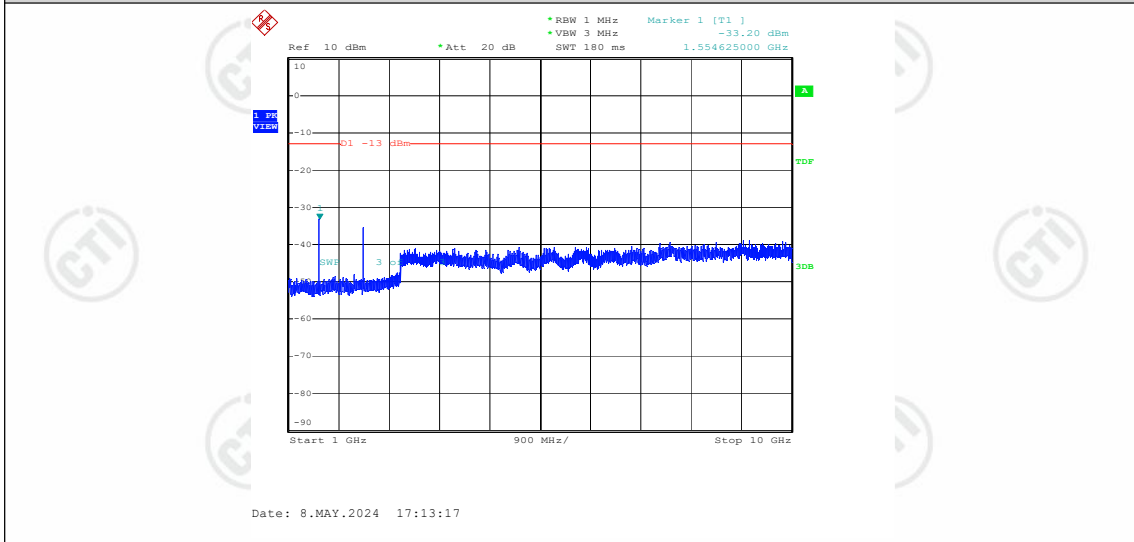

Band13-5MHz-16QAM-23205-1RB#0-Range1:30~1000MHz

Band13-5MHz-16QAM-23205-1RB#0-Range3:763~775MHz

Band13-5MHz-16QAM-23205-1RB#0-Range4:793~805MHz

Band13-5MHz-16QAM-23205-1RB#0-Range2:1000~10000MHz

Band13-5MHz-16QAM-23205-1RB#0-Range5:1559~1610MHz