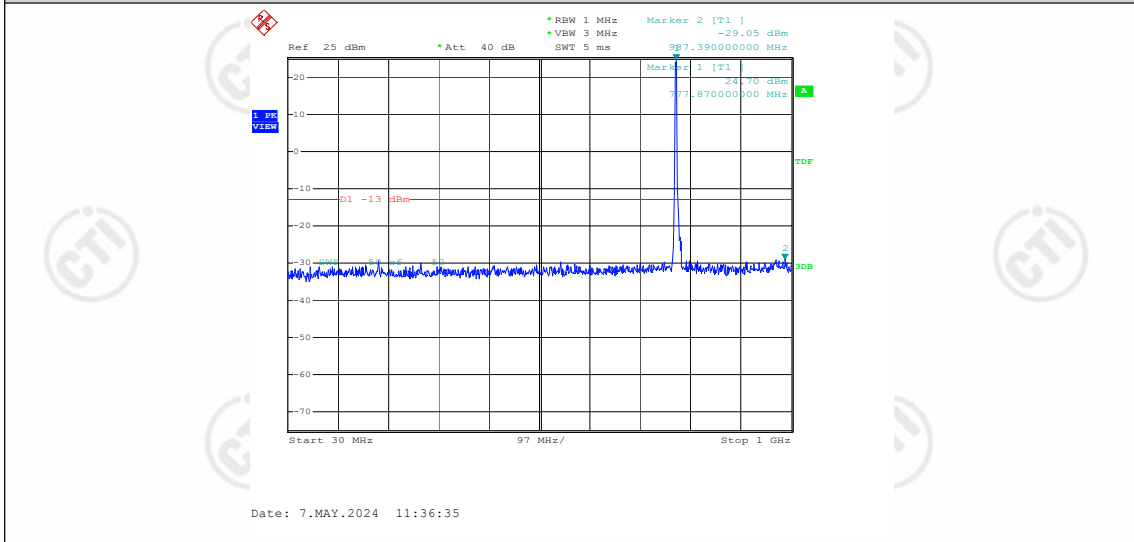

Band13-10MHz-QPSK-23230-1RB#0-Range1:30~1000MHz