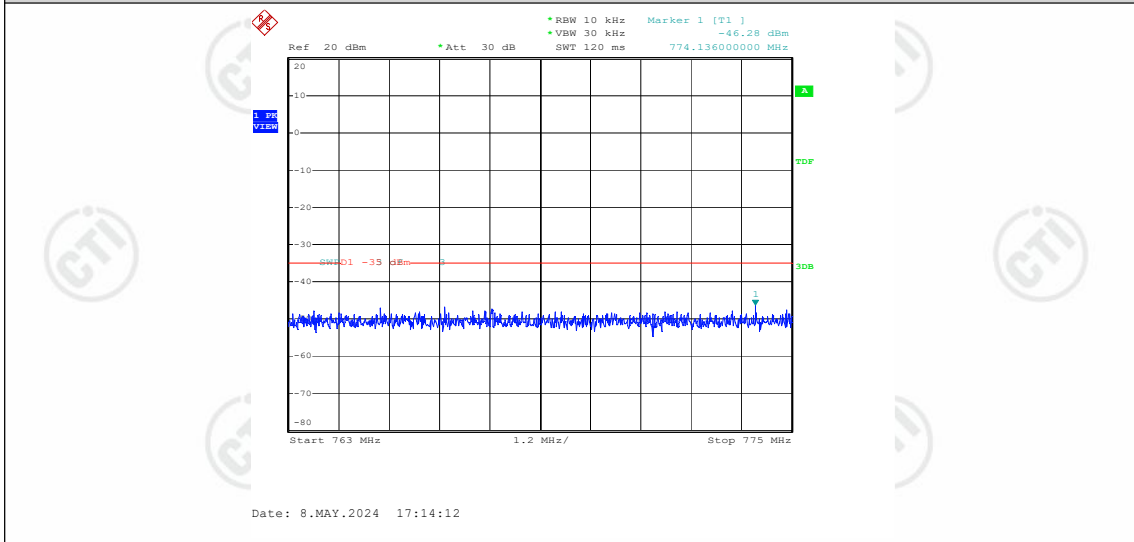

Band13-5MHz-QPSK-23230-1RB#0-Range3:763~775MHz