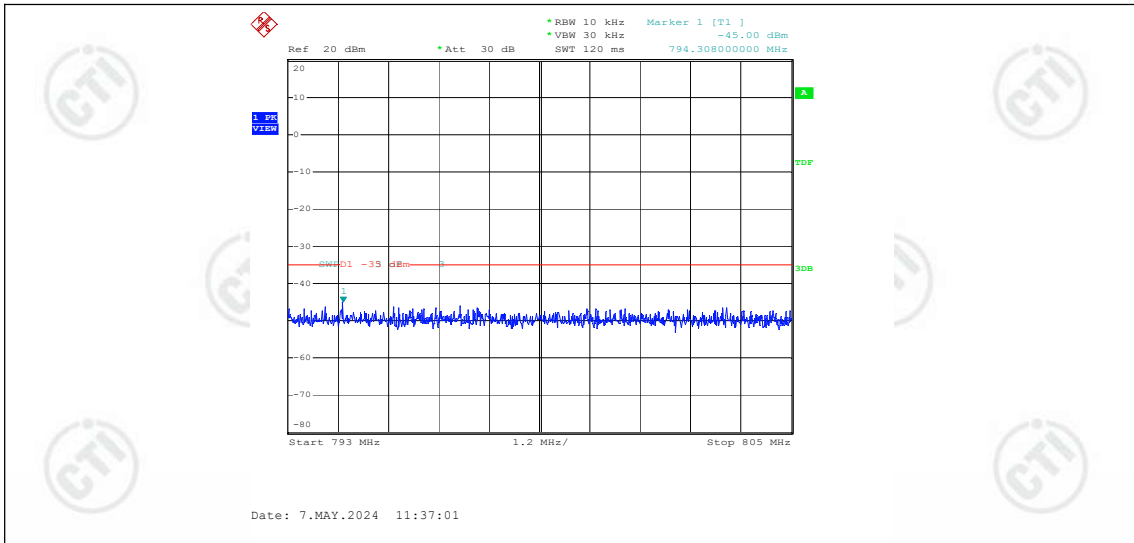

Band13-10MHz-QPSK-23230-1RB#0-Range2:1000~10000MHz

Band13-10MHz-QPSK-23230-1RB#0-Range5:1559~1610MHz

Band13-10MHz-16QAM-23230-1RB#0-Range1:30~1000MHz