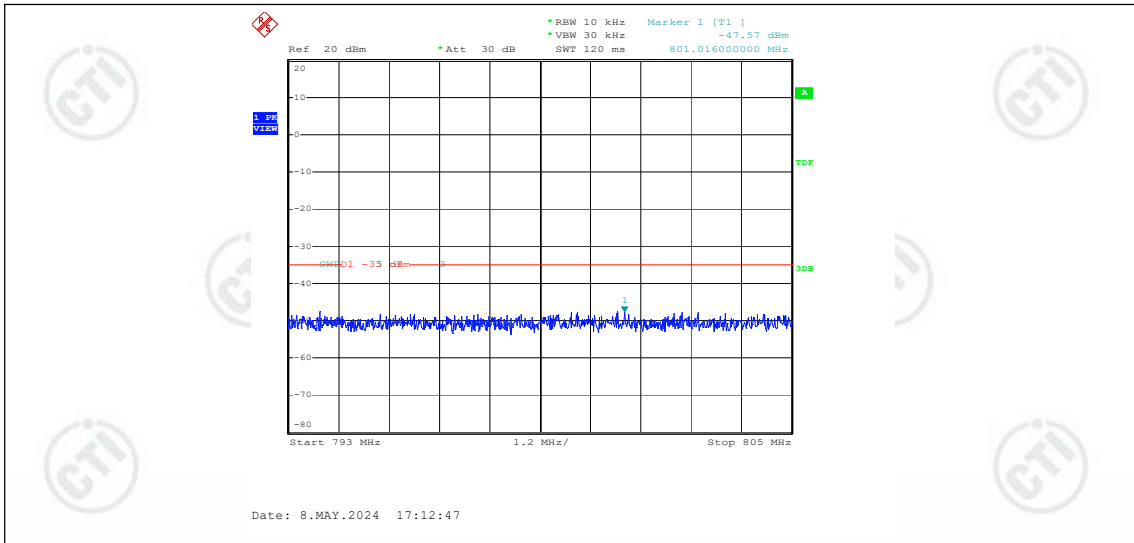

Band13-5MHz-QPSK-23205-1RB#0-Range2:1000~10000MHz

Band13-5MHz-QPSK-23205-1RB#0-Range5:1559~1610MHz

Band13-5MHz-QPSK-23230-1RB#0-Range1:30~1000MHz