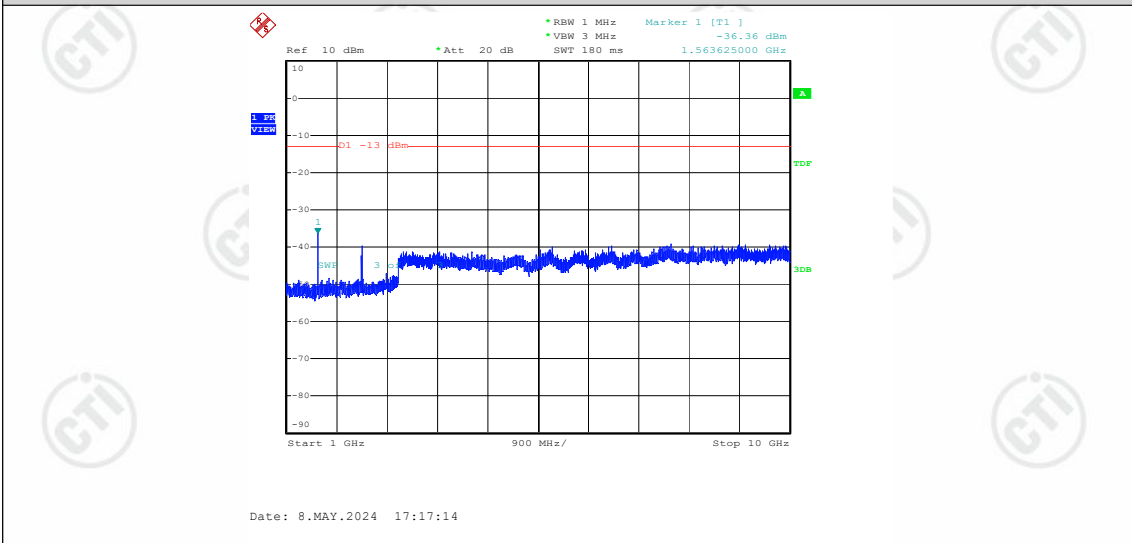

Band13-5MHz-16QAM-23255-1RB#0-Range1:30~1000MHz

Band13-5MHz-16QAM-23255-1RB#0-Range3:763~775MHz

Band13-5MHz-16QAM-23255-1RB#0-Range4:793~805MHz

Band13-5MHz-16QAM-23255-1RB#0-Range2:1000~10000MHz

Band13-5MHz-16QAM-23255-1RB#0-Range5:1559~1610MHz