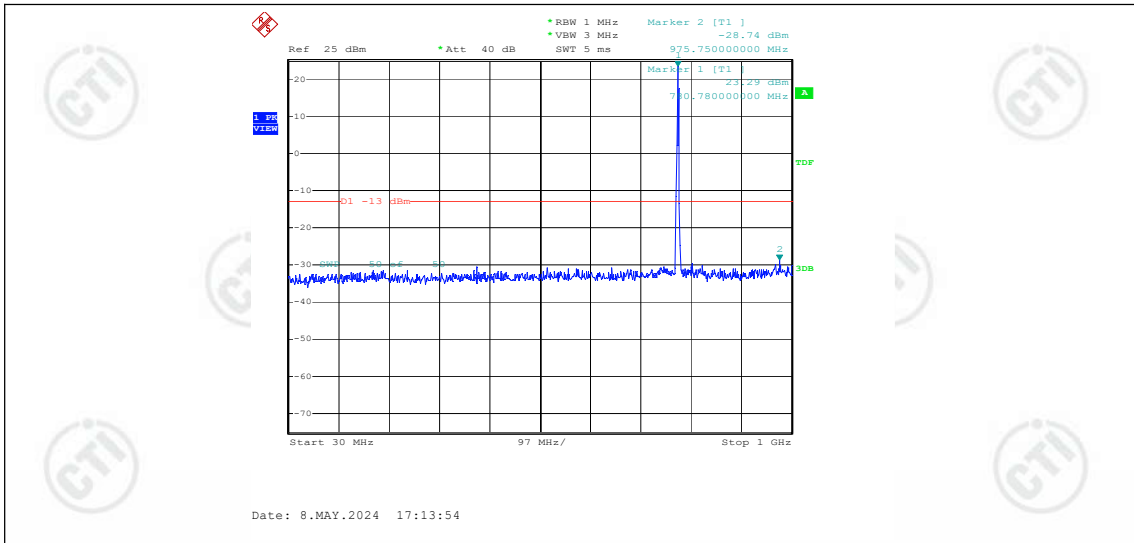

Band13-5MHz-QPSK-23230-1RB#0-Range3:763~775MHz

Band13-5MHz-QPSK-23230-1RB#0-Range4:793~805MHz

Band13-5MHz-QPSK-23230-1RB#0-Range2:1000~10000MHz