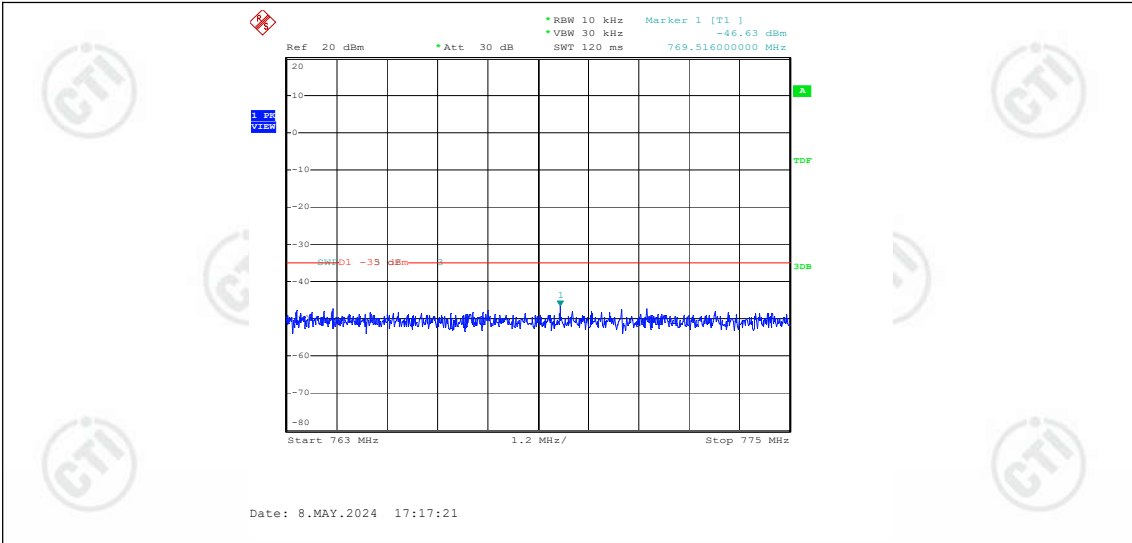

Band13-5MHz-16QAM-23255-1RB#0-Range3:763~775MHz