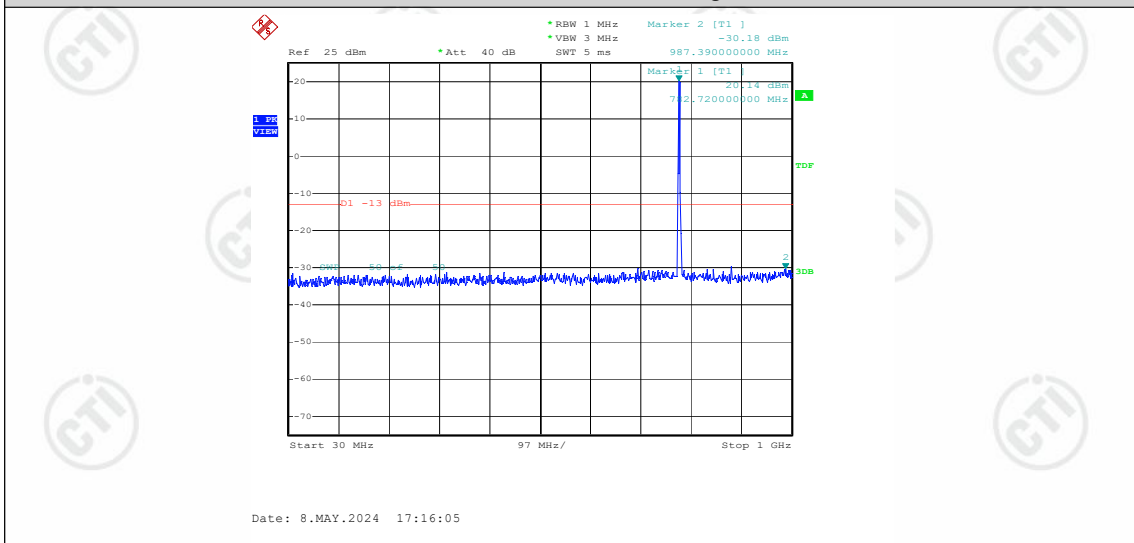

Band13-5MHz-QPSK-23255-1RB#0-Range1:30~1000MHz