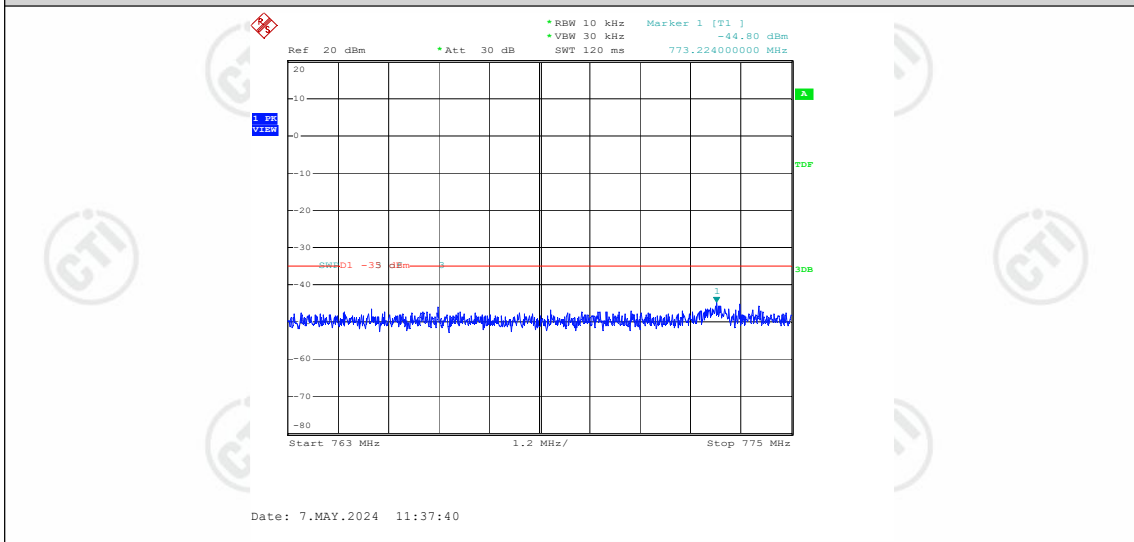

Band13-10MHz-16QAM-23230-1RB#0-Range3:763~775MHz