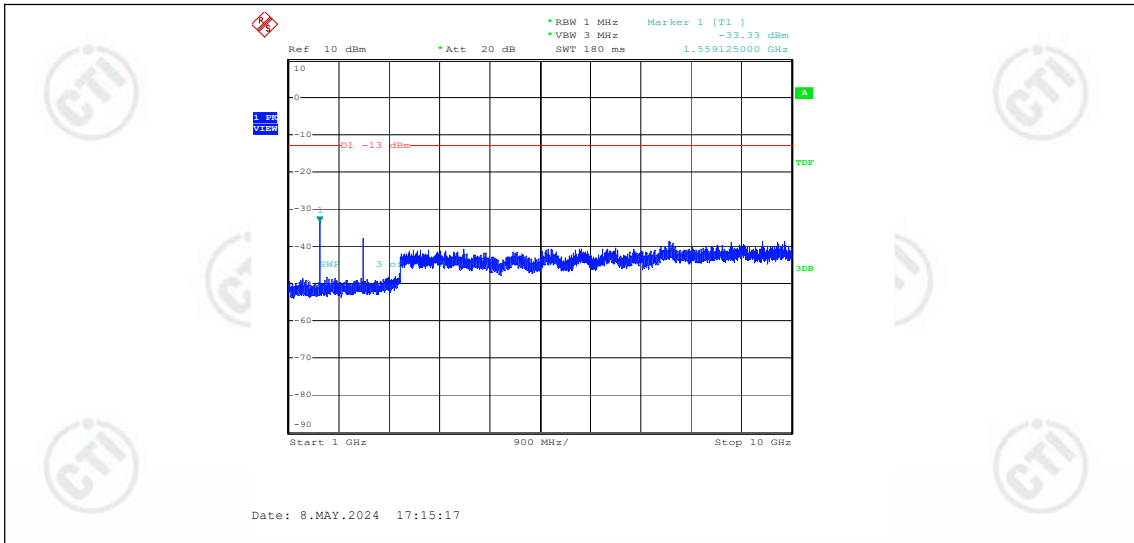

Band13-5MHz-16QAM-23230-1RB#0-Range1:30~1000MHz

Band13-5MHz-16QAM-23230-1RB#0-Range3:763~775MHz

Band13-5MHz-16QAM-23230-1RB#0-Range4:793~805MHz

Band13-5MHz-16QAM-23230-1RB#0-Range2:1000~10000MHz

Band13-5MHz-16QAM-23230-1RB#0-Range5:1559~1610MHz