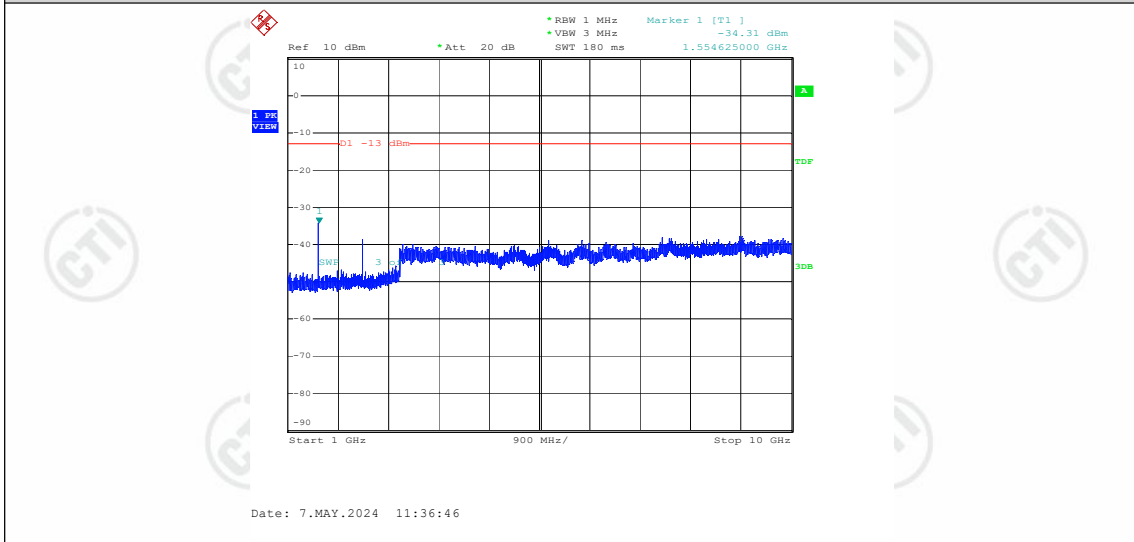

Band13-10MHz-QPSK-23230-1RB#0-Range1:30~1000MHz

Band13-10MHz-QPSK-23230-1RB#0-Range3:763~775MHz

Band13-10MHz-QPSK-23230-1RB#0-Range4:793~805MHz

Band13-10MHz-QPSK-23230-1RB#0-Range2:1000~10000MHz

Band13-10MHz-QPSK-23230-1RB#0-Range5:1559~1610MHz