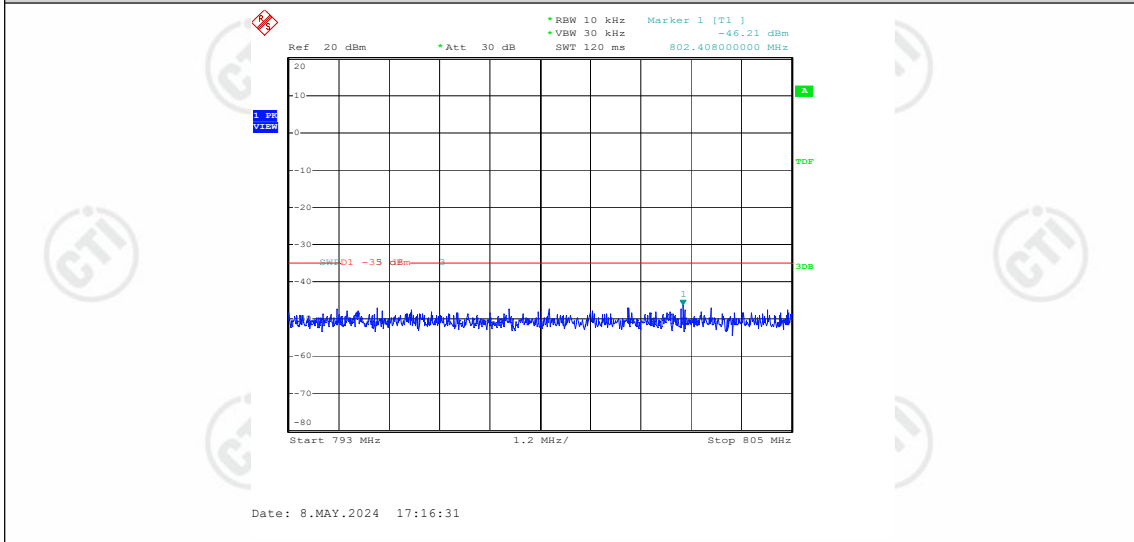

Band13-5MHz-QPSK-23255-1RB#0-Range4:793~805MHz