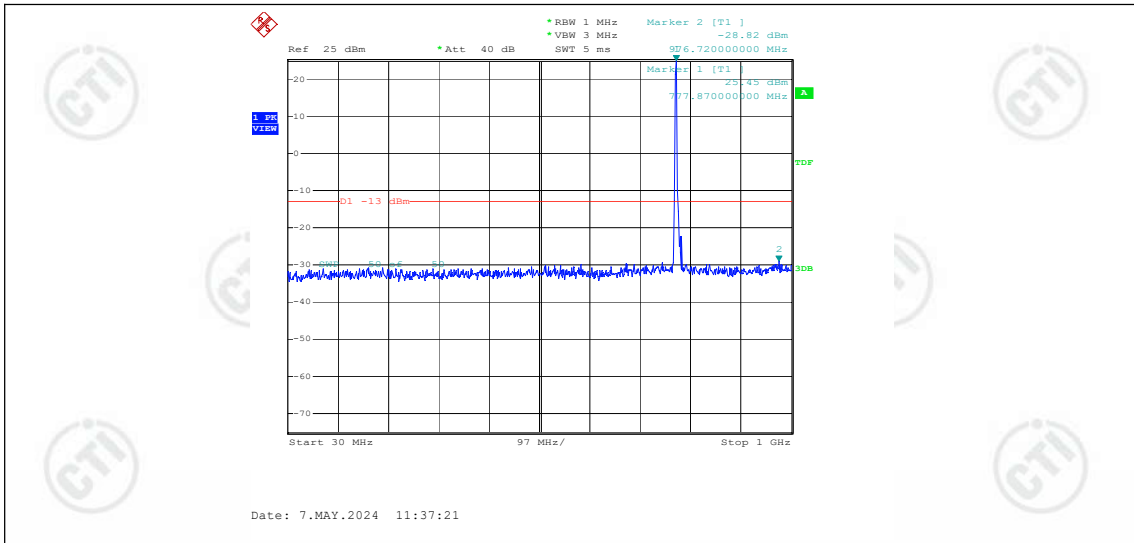

Band13-10MHz-16QAM-23230-1RB#0-Range3:763~775MHz

Band13-10MHz-16QAM-23230-1RB#0-Range4:793~805MHz

Band13-10MHz-16QAM-23230-1RB#0-Range2:1000~10000MHz