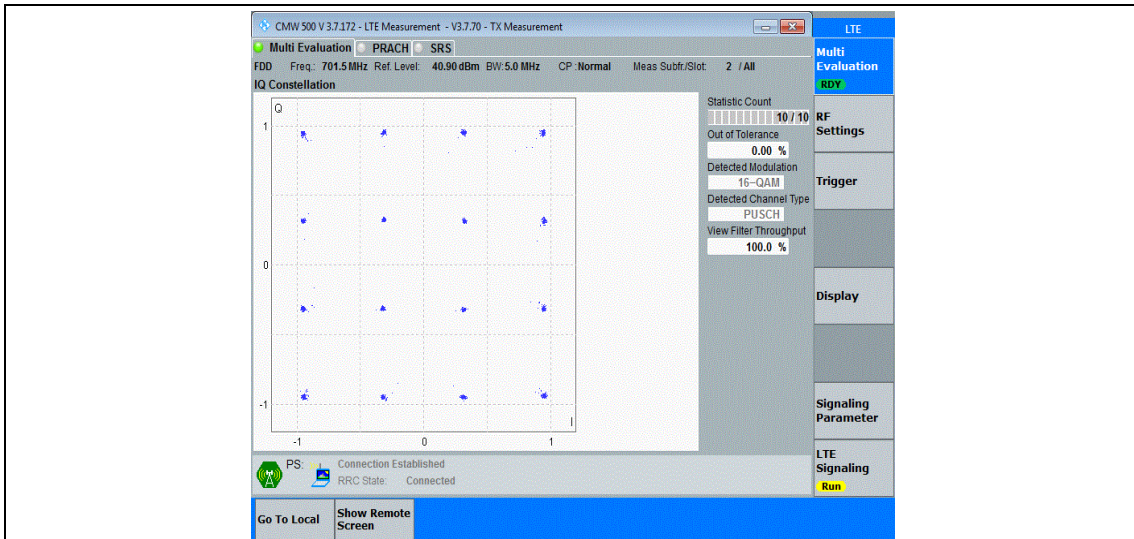

Band12-3MHz-QPSK-23095-15RB#0

Band12-3MHz-QPSK-23165-15RB#0

Band12-3MHz-16QAM-23025-15RB#0

Band12-3MHz-16QAM-23095-15RB#0

Band12-3MHz-16QAM-23165-15RB#0

Band12-5MHz-QPSK-23035-25RB#0

Band12-5MHz-QPSK-23095-25RB#0

Band12-5MHz-QPSK-23155-25RB#0

Band12-5MHz-16QAM-23035-25RB#0

Band12-5MHz-16QAM-23095-25RB#0

Band12-5MHz-16QAM-23155-25RB#0

Band12-10MHz-QPSK-23060-50RB#0

Band12-10MHz-QPSK-23095-50RB#0

Band12-10MHz-QPSK-23130-50RB#0