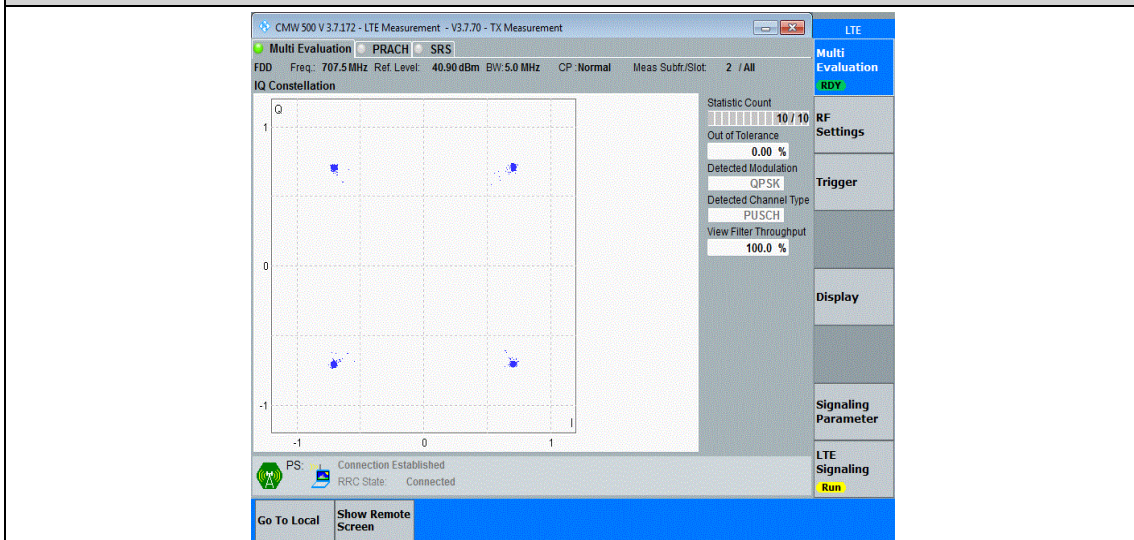

Band12-3MHz-QPSK-23095-15RB#0

Band12-3MHz-QPSK-23165-15RB#0

Band12-3MHz-16QAM-23025-15RB#0

Band12-3MHz-16QAM-23095-15RB#0

Band12-3MHz-16QAM-23165-15RB#0

Band12-5MHz-QPSK-23035-25RB#0

Band12-5MHz-QPSK-23095-25RB#0

Band12-5MHz-QPSK-23155-25RB#0

Band12-5MHz-16QAM-23035-25RB#0

Band12-5MHz-16QAM-23095-25RB#0

Band12-5MHz-16QAM-23155-25RB#0

Band12-10MHz-QPSK-23060-50RB#0

Band12-10MHz-QPSK-23095-50RB#0

Band12-10MHz-QPSK-23130-50RB#0