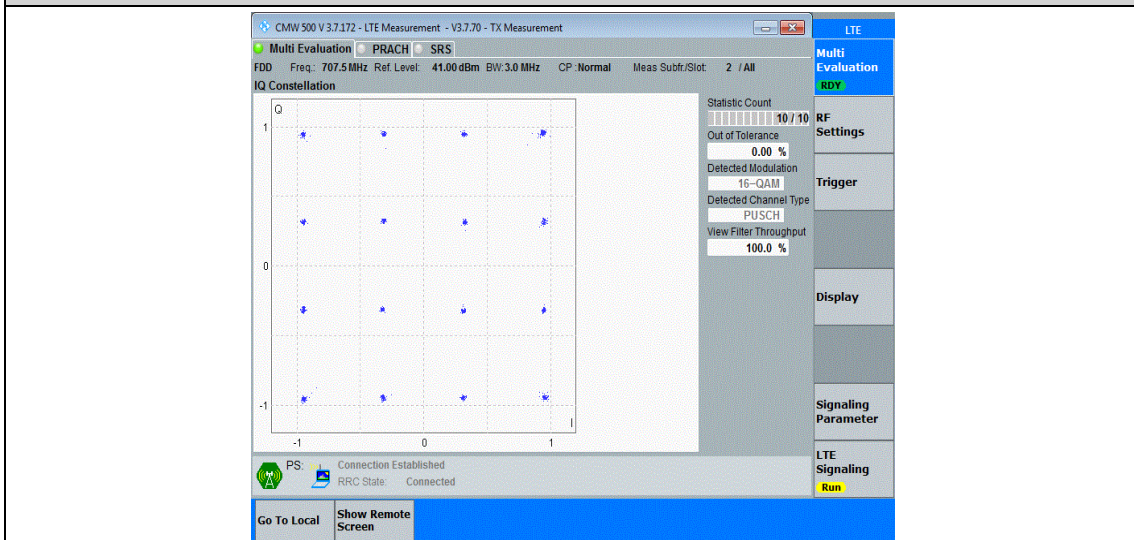

Band12-3MHz-QPSK-23095-15RB#0

Band12-3MHz-QPSK-23165-15RB#0

Band12-3MHz-16QAM-23025-15RB#0

Band12-3MHz-16QAM-23095-15RB#0

Band12-3MHz-16QAM-23165-15RB#0

Band12-5MHz-QPSK-23035-25RB#0

Band12-5MHz-QPSK-23095-25RB#0

Band12-5MHz-QPSK-23155-25RB#0

Band12-5MHz-16QAM-23035-25RB#0

Band12-5MHz-16QAM-23095-25RB#0

Band12-5MHz-16QAM-23155-25RB#0

Band12-10MHz-QPSK-23060-50RB#0

Band12-10MHz-QPSK-23095-50RB#0

Band12-10MHz-QPSK-23130-50RB#0