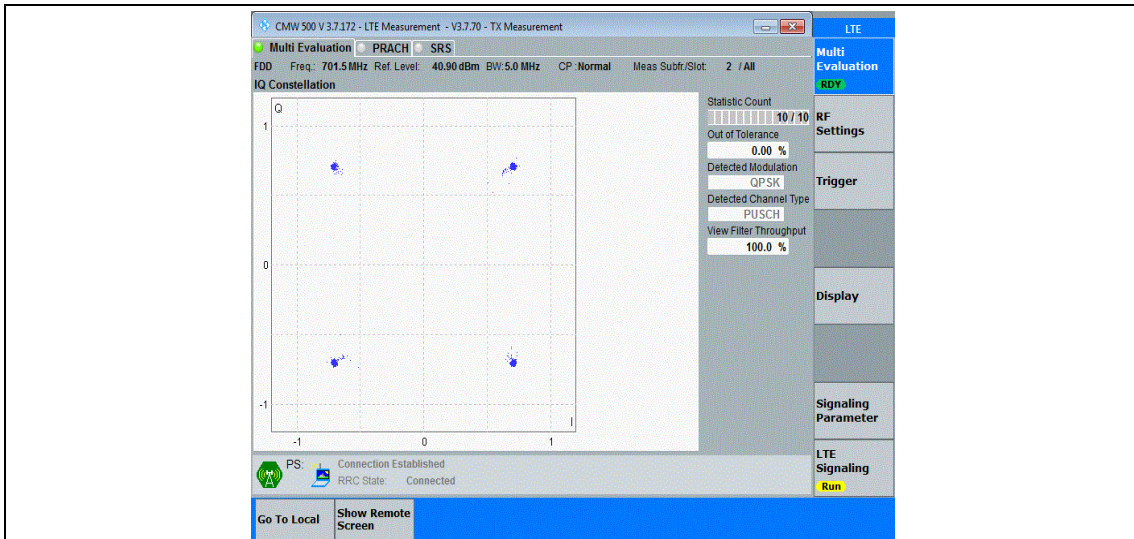

Band12-3MHz-QPSK-23095-15RB#0

Band12-3MHz-QPSK-23165-15RB#0

Band12-3MHz-16QAM-23025-15RB#0

Band12-3MHz-16QAM-23095-15RB#0

Band12-3MHz-16QAM-23165-15RB#0

Band12-5MHz-QPSK-23035-25RB#0

Band12-5MHz-QPSK-23095-25RB#0