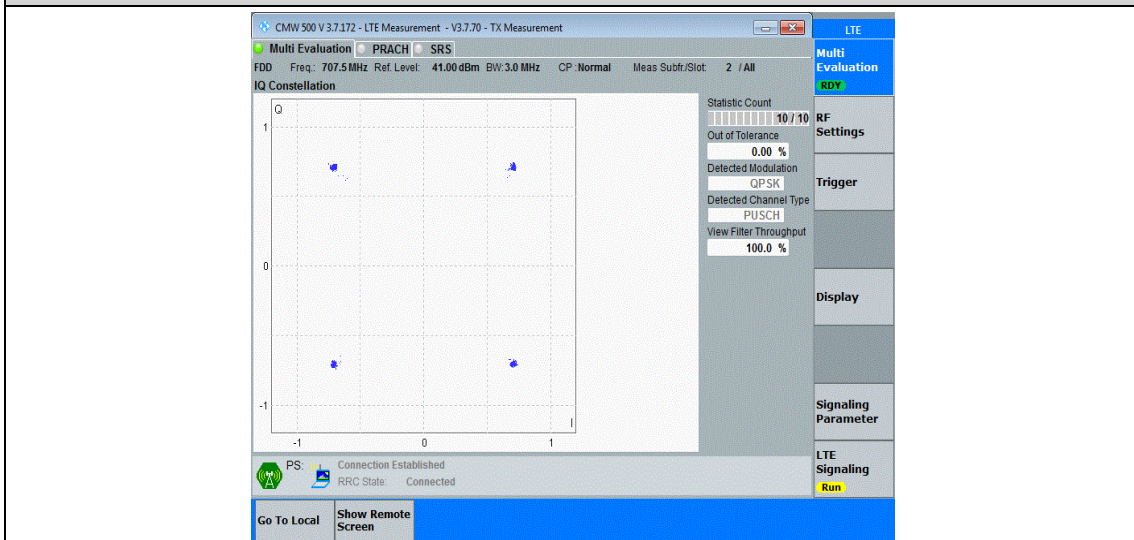

Band12-3MHz-QPSK-23095-15RB#0

Band12-3MHz-QPSK-23165-15RB#0

Band12-3MHz-16QAM-23025-15RB#0

Band12-3MHz-16QAM-23095-15RB#0

Band12-3MHz-16QAM-23165-15RB#0

Band12-5MHz-QPSK-23035-25RB#0

Band12-5MHz-QPSK-23095-25RB#0

Band12-5MHz-QPSK-23155-25RB#0

Band12-5MHz-16QAM-23035-25RB#0

Band12-5MHz-16QAM-23095-25RB#0

Band12-5MHz-16QAM-23155-25RB#0

Band12-10MHz-QPSK-23060-50RB#0

Band12-10MHz-QPSK-23095-50RB#0

Band12-10MHz-QPSK-23130-50RB#0