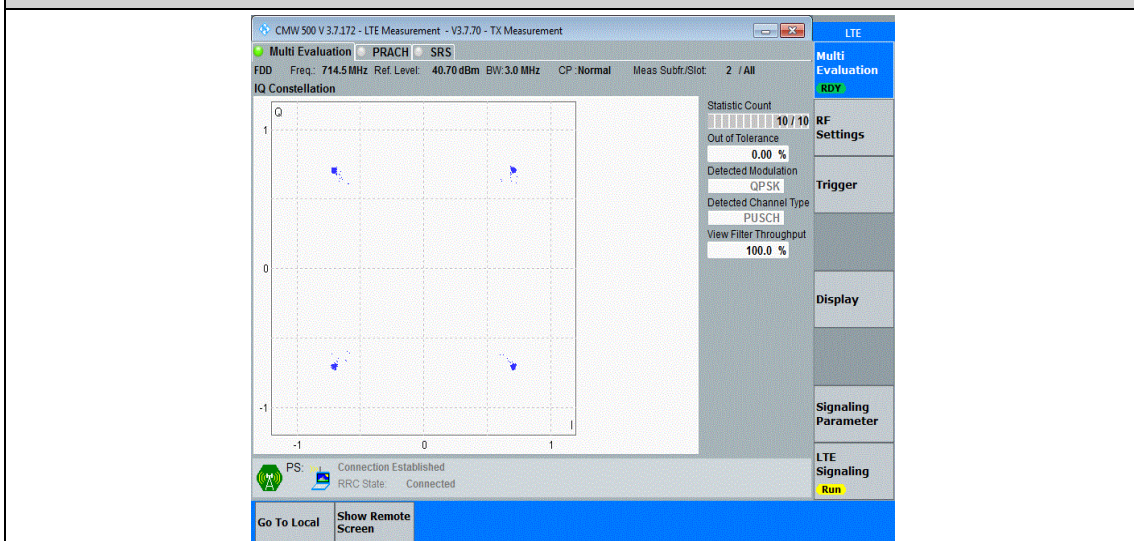

Band12-3MHz-QPSK-23095-15RB#0

Band12-3MHz-QPSK-23165-15RB#0

Band12-3MHz-16QAM-23025-15RB#0

Band12-3MHz-16QAM-23095-15RB#0

Band12-3MHz-16QAM-23165-15RB#0

Band12-5MHz-QPSK-23035-25RB#0

Band12-5MHz-QPSK-23095-25RB#0