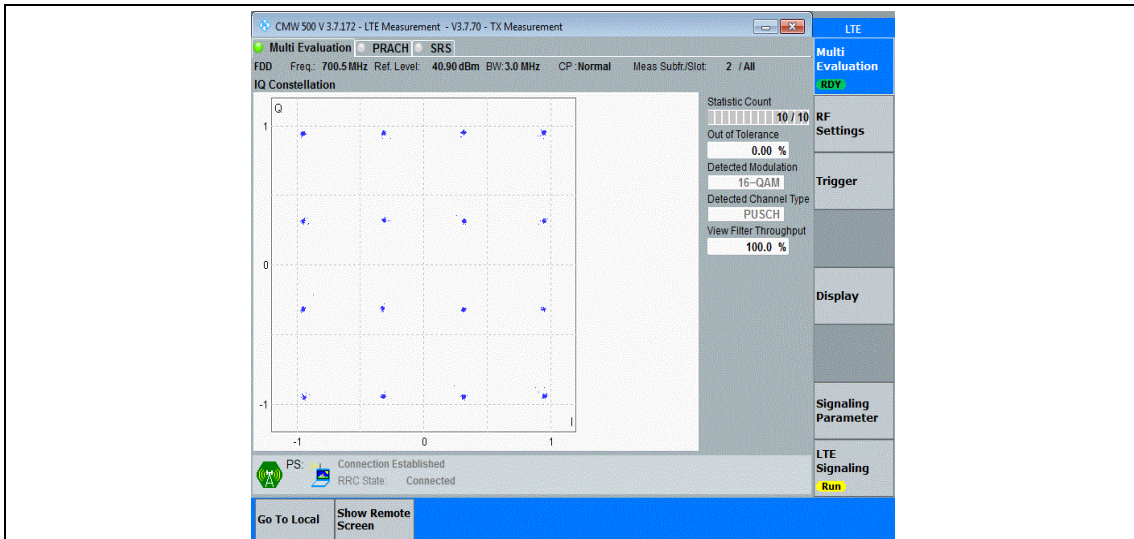

Band12-3MHz-QPSK-23095-15RB#0

Band12-3MHz-QPSK-23165-15RB#0

Band12-3MHz-16QAM-23025-15RB#0

Band12-3MHz-16QAM-23095-15RB#0

Band12-3MHz-16QAM-23165-15RB#0

Band12-5MHz-QPSK-23035-25RB#0

Band12-5MHz-QPSK-23095-25RB#0

Band12-5MHz-QPSK-23155-25RB#0

Band12-5MHz-16QAM-23035-25RB#0

Band12-5MHz-16QAM-23095-25RB#0

Band12-5MHz-16QAM-23155-25RB#0

Band12-10MHz-QPSK-23060-50RB#0

Band12-10MHz-QPSK-23095-50RB#0

Band12-10MHz-QPSK-23130-50RB#0