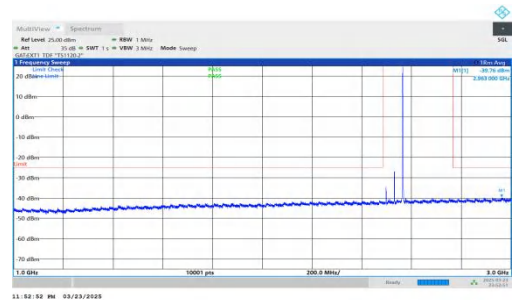

NTNV-DC_2A-n41A-PC2-30-5+70-M+L-QPSK-IDLE-DFT-QPSK-Inner_1RB_Right-0.15-30-PASS

NTNV-DC_2A-n41A-PC2-30-5+70-M+L-QPSK-IDLE-DFT-QPSK-Inner_1RB_Right-1000-3000-PASS