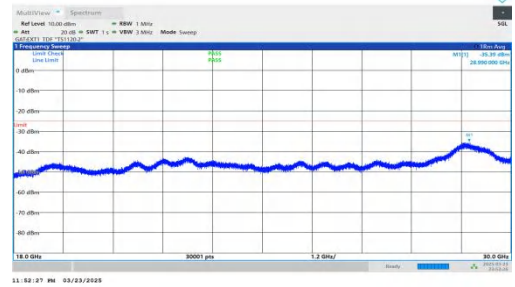

NTNV-DC_2A-n41A-PC2-30-5+70-M+L-QPSK-IDLE-DFT-QPSK-Inner_1RB_Left-1000-3000-PASS

NTNV-DC_2A-n41A-PC2-30-5+70-M+L-QPSK-IDLE-DFT-QPSK-Inner_1RB_Left-18000-30000-PASS