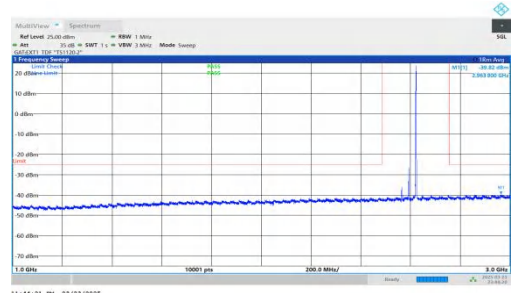

NTNV-DC_2A-n41A-PC2-30-5+60-M+M-QPSK-IDLE-DFT-QPSK-Inner_1RB_Right-0.15-30-PASS

NTNV-DC_2A-n41A-PC2-30-5+60-M+M-QPSK-IDLE-DFT-QPSK-Inner_1RB_Right-1000-3000-PASS