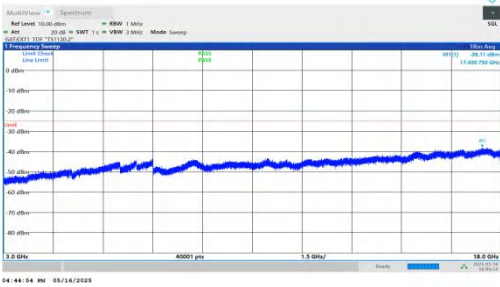

NTVN-DC_2A-n41A-PC2-30-5+60-M+L-QPSK-IDLE-DFT-QPSK-Inner_1RB_Left-30-1000-PASS

NTNV-DC_2A-n41A-PC2-30-5+60-M+L-QPSK-IDLE-DFT-QPSK-Inner_1RB_Left-3000-18000-PASS