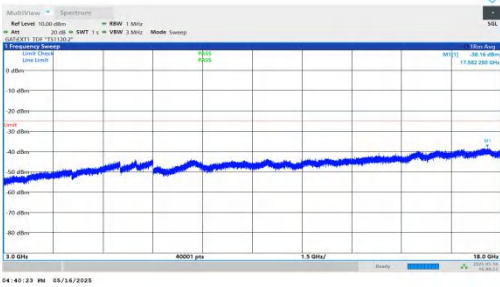

NTVN-DC_2A-n41A-PC2-30-5+50-M+L-QPSK-IDLE-DFT-QPSK-Inner_1RB_Left-30-1000-PASS

NTNV-DC_2A-n41A-PC2-30-5+50-M+L-QPSK-IDLE-DFT-QPSK-Inner_1RB_Left-3000-18000-PASS