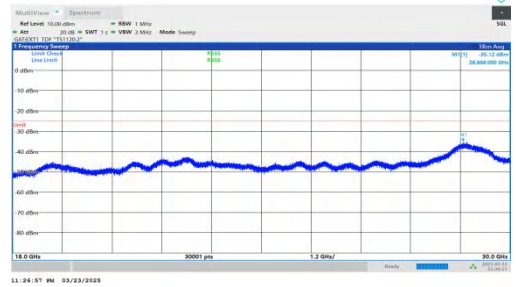

NTVN-DC_2A-n41A-PC2-30-5+50-M+L-QPSK-IDLE-DFT-QPSK-Inner_1RB_Left-1000-3000-PASS

NTNV-DC_2A-n41A-PC2-30-5+50-M+L-QPSK-IDLE-DFT-QPSK-Inner_1RB_Left-18000-30000-PASS