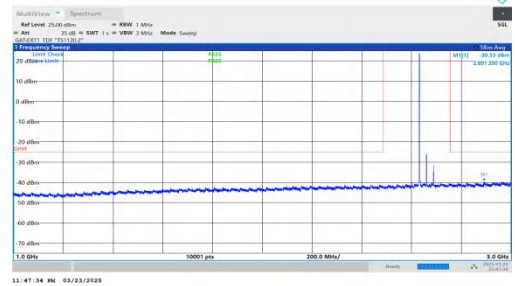

NTNV-DC_2A-n41A-PC2-30-5+60-M+H-QPSK-IDLE-DFT-QPSK-Inner_1RB_Left-0.15-30-PASS

NTNV-DC_2A-n41A-PC2-30-5+60-M+H-QPSK-IDLE-DFT-QPSK-Inner_1RB_Left-1000-3000-PASS