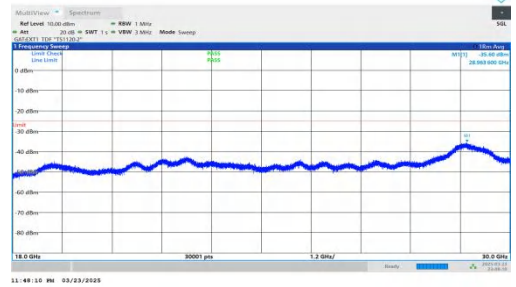

NTNV-DC\_2A-n41A-PC2-30-5+60-M+H-QPSK-IDLE-DFT-QPSK-Inner\_1RB\_Left-30-1000-PASS

NTNV-DC\_2A-n41A-PC2-30-5+60-M+H-QPSK-IDLE-DFT-QPSK-Inner\_1RB\_Left-1000-3000-PASS

NTNV-DC\_2A-n41A-PC2-30-5+60-M+H-QPSK-IDLE-DFT-QPSK-Inter\_1RB\_Left-3000-18000-PASS