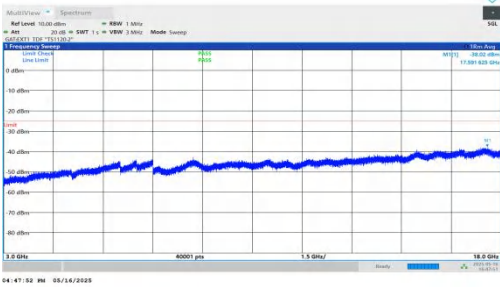

NTNV-DC_2A-n41A-PC2-30-5+60-M+H-QPSK-IDLE-DFT-QPSK-Inner_1RB_Left-30-1000-PASS

NTNV-DC_2A-n41A-PC2-30-5+60-M+H-QPSK-IDLE-DFT-QPSK-Inter_1RB_Left-3000-18000-PASS