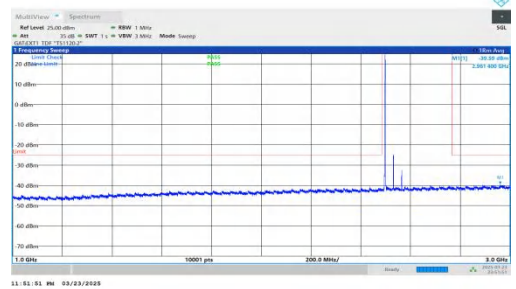

NTNV-DC_2A-n41A-PC2-30-5+70-M+L-QPSK-IDLE-DFT-QPSK-Inner_1RB_Left-0.15-30-PASS

NTNV-DC_2A-n41A-PC2-30-5+70-M+L-QPSK-IDLE-DFT-QPSK-Inner_1RB_Left-1000-3000-PASS