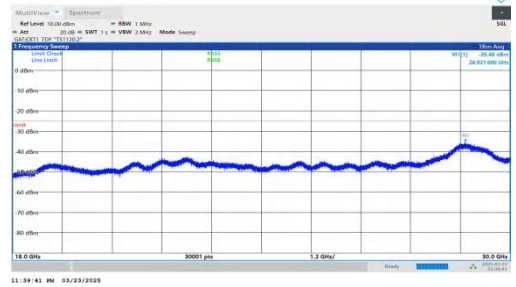

NTVN-DC_2A-n41A-PC2-30-5+60-M+L-QPSK-IDLE-DFT-QPSK-Inner_1RB_Left-1000-3000-PASS

NTNV-DC_2A-n41A-PC2-30-5+60-M+L-QPSK-IDLE-DFT-QPSK-Inner_1RB_Left-18000-30000-PASS