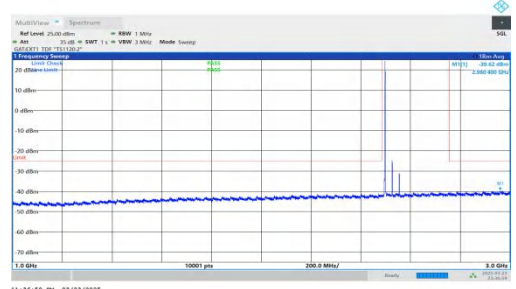

NTNV-DC_2A-n41A-PC2-30-5+60-M+L-QPSK-IDLE-DFT-BPSK-Inner_1RB_Left-0.15-30-PASS

NTNV-DC_2A-n41A-PC2-30-5+60-M+L-QPSK-IDLE-DFT-BPSK-Inner_1RB_Left-1000-3000-PASS