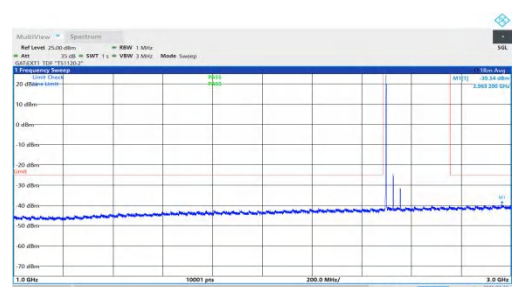

NTVN-DC_2A-n41A-PC2-30-5+60-M+L-QPSK-IDLE-DFT-QPSK-Inner_1RB_Left-0.15-30-PASS

NTVN-DC_2A-n41A-PC2-30-5+60-M+L-QPSK-IDLE-DFT-QPSK-Inner_1RB_Left-1000-3000-PASS