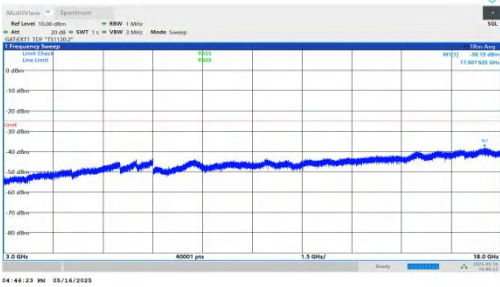

NTNV-DC_2A-n41A-PC2-30-5+60-M+M-QPSK-IDLE-DFT-QPSK-In ner_1RB_Left-30-1000-PASS

NTNV-DC_2A-n41A-PC2-30-5+60-M+M-QPSK-IDLE-DFT-QPSK-Inner_1RB_Left-3000-18000-PASS