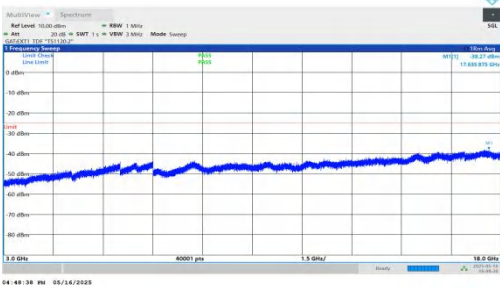

NTNV-DC_2A-n41A-PC2-30-5+70-M+L-QPSK-IDLE-DFT-BPSK-Inner_1RB_Left-30-1000-PASS

NTNV-DC_2A-n41A-PC2-30-5+70-M+L-QPSK-IDLE-DFT-BPSK-Inner_1RB_Left-3000-18000-PASS