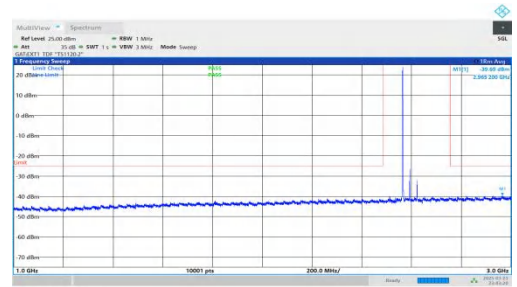

NTNV-DC_2A-n41A-PC2-30-5+60-M+M-QPSK-IDLE-DFT-QPSK-In ner_1RB_Left-0.15-30-PASS

NTNV-DC_2A-n41A-PC2-30-5+60-M+M-QPSK-IDLE-DFT-QPSK-In ner_1RB_Left-1000-3000-PASS