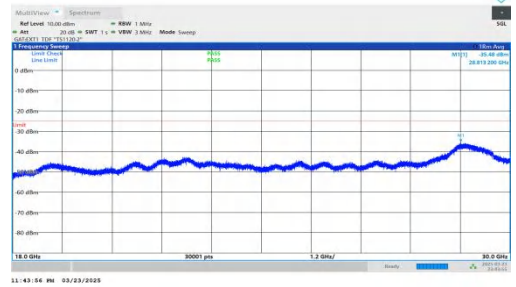

NTNV-DC_2A-n41A-PC2-30-5+60-M+M-QPSK-IDLE-DFT-QPSK-In ner_1RB_Left-1000-3000-PASS

NTNV-DC_2A-n41A-PC2-30-5+60-M+M-QPSK-IDLE-DFT-QPSK-Inner_1RB_Left-18000-30000-PASS