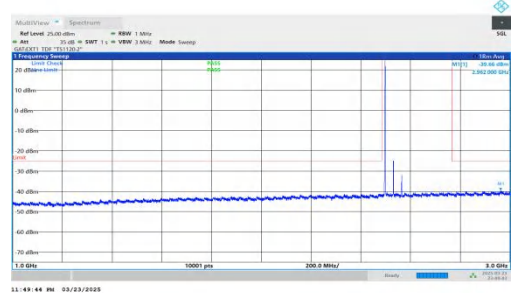

NTNV-DC_2A-n41A-PC2-30-5+70-M+L-QPSK-IDLE-DFT-BPSK-Inner_1RB_Left-0.15-30-PASS

NTNV-DC_2A-n41A-PC2-30-5+70-M+L-QPSK-IDLE-DFT-BPSK-Inner_1RB_Left-1000-3000-PASS