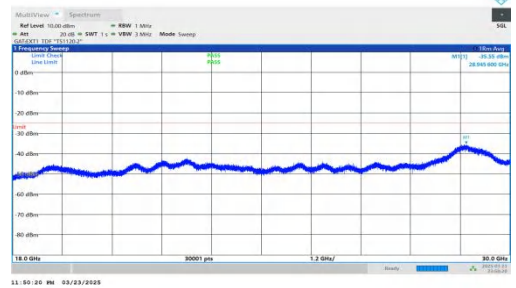

NTNV-DC_2A-n41A-PC2-30-5+70-M+L-QPSK-IDLE-DFT-BPSK-Inner_1RB_Left-1000-3000-PASS

NTNV-DC_2A-n41A-PC2-30-5+70-M+L-QPSK-IDLE-DFT-BPSK-Inner_1RB_Left-18000-30000-PASS