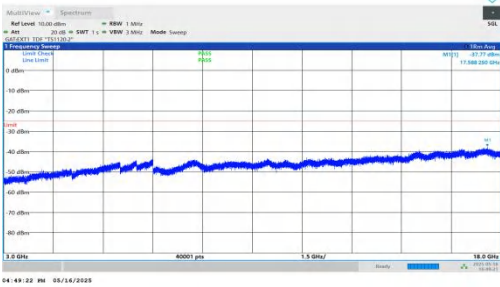

NTNV-DC_2A-n41A-PC2-30-5+70-M+L-QPSK-IDLE-DFT-QPSK-Inner_1RB_Left-30-1000-PASS

NTNV-DC_2A-n41A-PC2-30-5+70-M+L-QPSK-IDLE-DFT-QPSK-Inner_1RB_Left-3000-18000-PASS