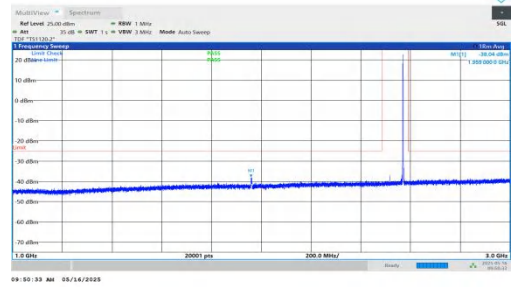

NTNV-DC_2A-n7A-PC3-15-5+15-M+H-QPSK-IDLE-DFT-BPSK-Inner_1RB_Right-1000-3000-PASS