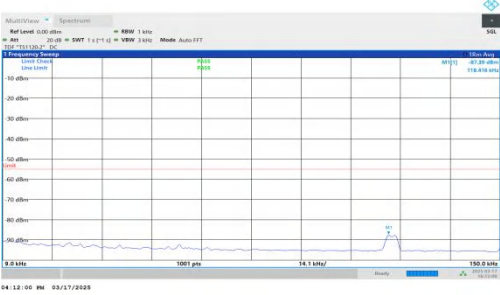

NTNV-DC_2A-n7A-PC3-15-5+10-M+H-QPSK-IDLE-DFT-BPSK-Inner_1RB_Left-0.009-0.15-PASS