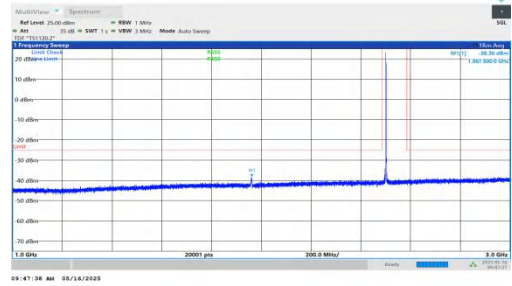

NTNV-DC_2A-n7A-PC3-15-5+10-M+L-QPSK-IDLE-DFT-QPSK-Inner_1RB_Left-1000-3000-PASS