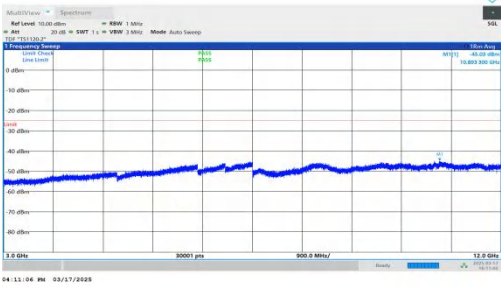

NTNV-DC_2A-n7A-PC3-15-5+10-M+M-QPSK-IDLE-DFT-QPSK-Inner_1RB_Left-3000-12000-PASS