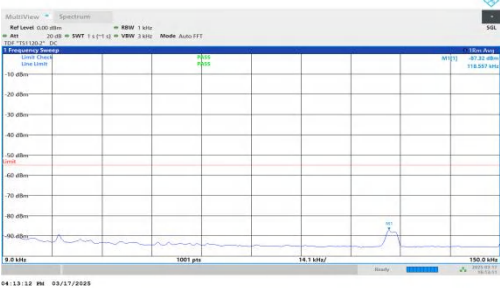

NTNV-DC_2A-n7A-PC3-15-5+10-M+H-QPSK-IDLE-DFT-QPSK-Inner_1RB_Left-0.009-0.15-PASS