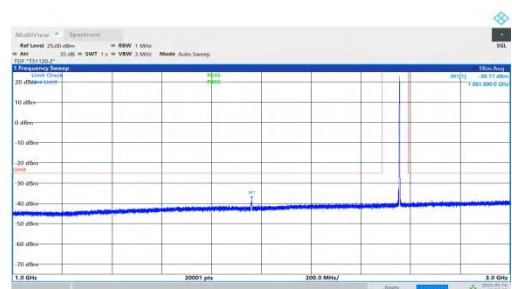

NTNV-DC_2A-n7A-PC3-15-5+15-M+H-QPSK-IDLE-DFT-QPSK-Inner_1RB_Left-1000-3000-PASS