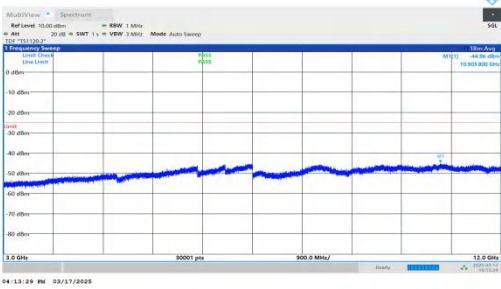

NTNV-DC_2A-n7A-PC3-15-5+10-M+H-QPSK-IDLE-DFT-QPSK-Inner_1RB_Left-3000-12000-PASS