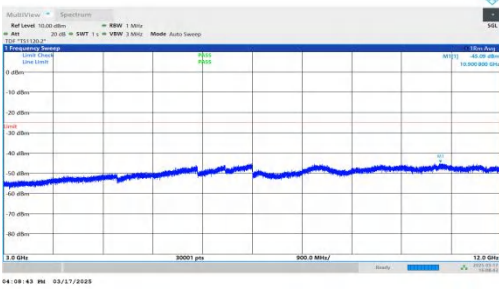

NTNV-DC_2A-n7A-PC3-15-5+10-M+L-QPSK-IDLE-DFT-QPSK-Inner_1RB_Left-3000-12000-PASS