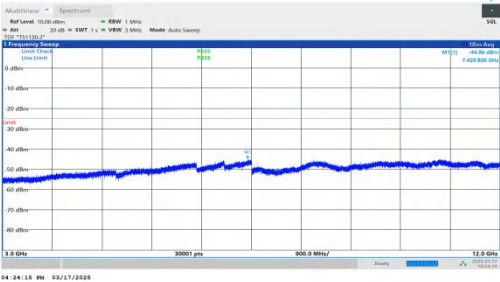

NTNV-DC_2A-n7A-PC3-15-5+20-M+M-QPSK-IDLE-DFT-BPSK-Inner_1RB_Left-3000-12000-PASS