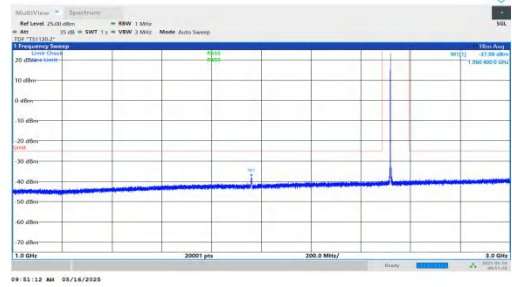

NTNV-DC_2A-n7A-PC3-15-5+20-M+L-QPSK-IDLE-DFT-BPSK-Inner_1RB_Right-1000-3000-PASS