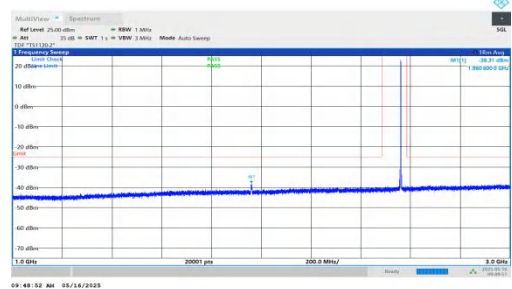

NTNV-DC_2A-n7A-PC3-15-5+10-M+H-QPSK-IDLE-DFT-QPSK-Inner_1RB_Left-1000-3000-PASS