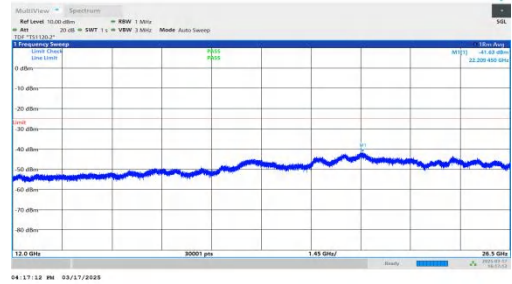

NTNV-DC_2A-n7A-PC3-15-5+15-M+M-QPSK-IDLE-DFT-BPSK-Inner_1RB_Left-12000-26500-PASS