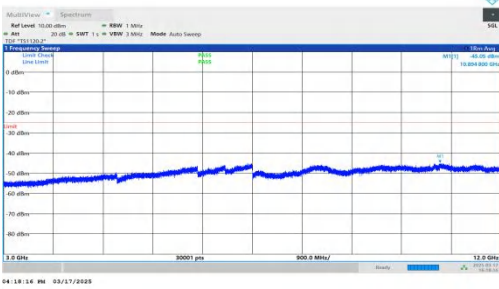

NTNV-DC_2A-n7A-PC3-15-5+15-M+M-QPSK-IDLE-DFT-QPSK-Inner_1RB_Left-3000-12000-PASS