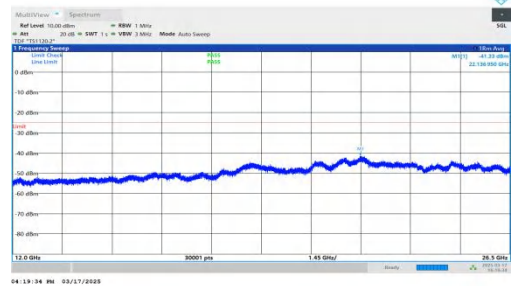

NTNV-DC_2A-n7A-PC3-15-5+15-M+H-QPSK-IDLE-DFT-BPSK-Inner_1RB_Left-12000-26500-PASS