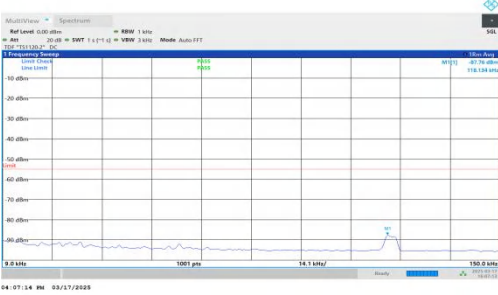

NTNV-DC_2A-n7A-PC3-15-5+10-M+L-QPSK-IDLE-DFT-BPSK-Inner_1RB_Left-0.009-0.15-PASS