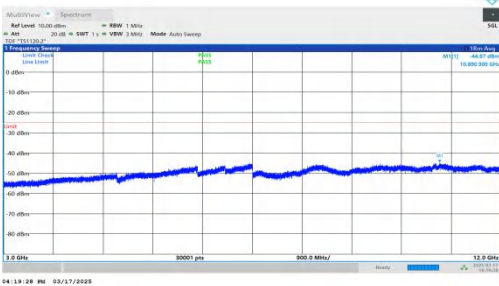

NTNV-DC_2A-n7A-PC3-15-5+15-M+H-QPSK-IDLE-DFT-BPSK-Inner_1RB_Left-3000-12000-PASS