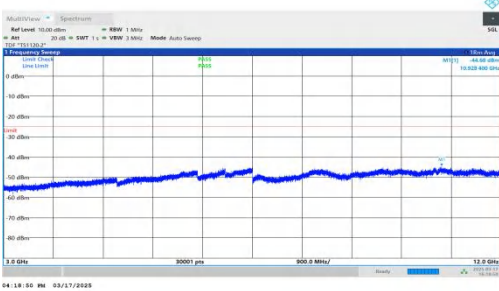

NTNV-DC_2A-n7A-PC3-15-5+15-M+M-QPSK-IDLE-DFT-QPSK-Inner_1RB_Right-3000-12000-PASS