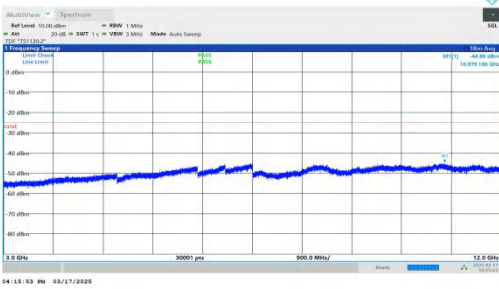

NTNV-DC_2A-n7A-PC3-15-5+15-M+L-QPSK-IDLE-DFT-QPSK-Inner_1RB_Left-3000-12000-PASS