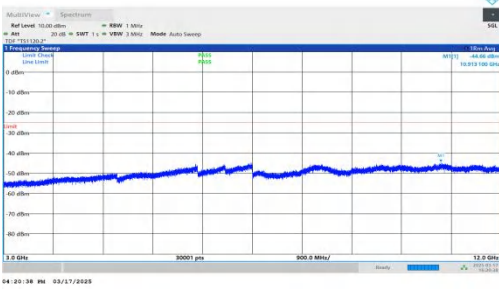

NTNV-DC_2A-n7A-PC3-15-5+15-M+H-QPSK-IDLE-DFT-QPSK-Inner_1RB_Left-3000-12000-PASS