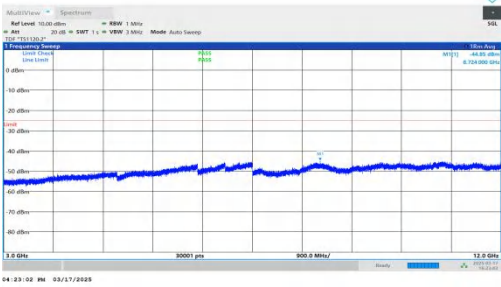

NTNV-DC_2A-n7A-PC3-15-5+20-M+L-QPSK-IDLE-DFT-QPSK-Inner_1RB_Left-3000-12000-PASS