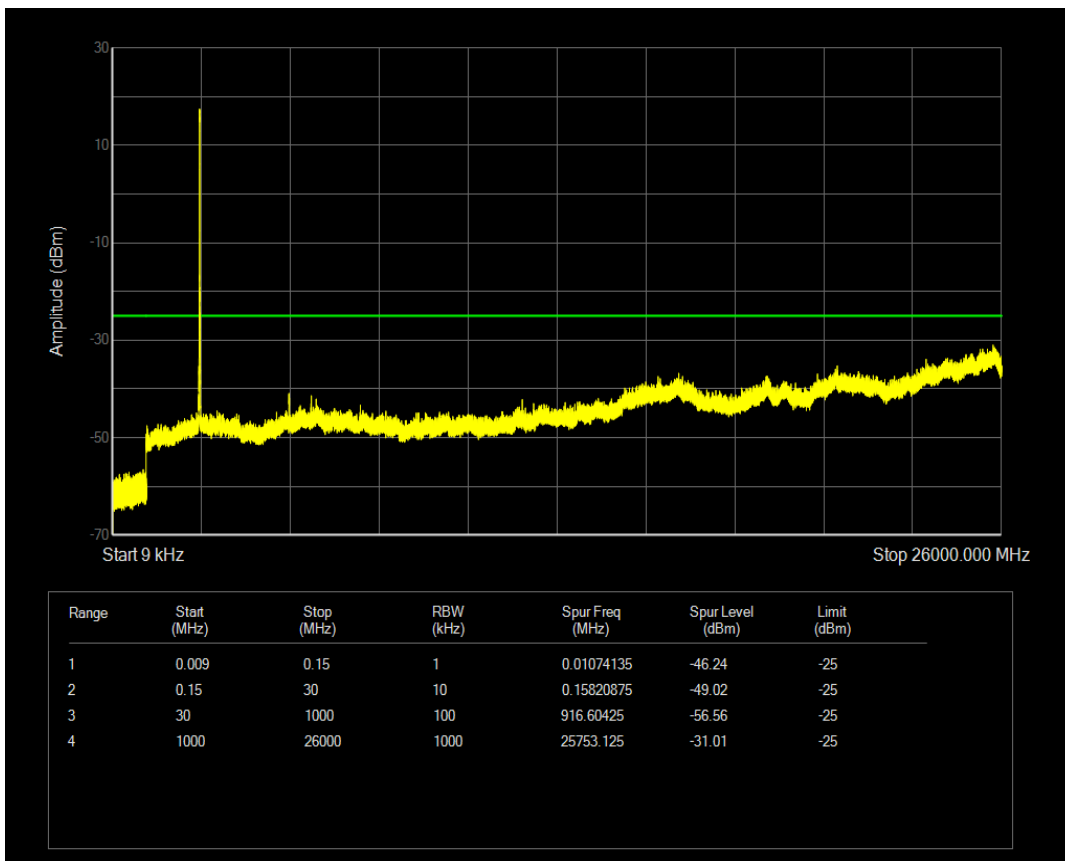

Band5 QPSK BW=10MHz Channel=20450 RB Size=50 Position=#0

Band5 QPSK BW=10MHz Channel=20600 RB Size=50 Position=#0

Band7 QPSK BW=5MHz Channel=20775 RB Size=25 Position=#0

Band7 QAM16 BW=5MHz Channel=20775 RB Size=25 Position=#0

Band7 QPSK BW=5MHz Channel=21425 RB Size=25 Position=#0

Band7 QAM16 BW=5MHz Channel=21425 RB Size=25 Position=#0

Band7 QPSK BW=10MHz Channel=20800 RB Size=50 Position=#0

Band7 QPSK BW=10MHz Channel=21400 RB Size=50 Position=#0

Band7 QPSK BW=15MHz Channel=20825 RB Size=75 Position=#0

Band7 QPSK BW=15MHz Channel=21375 RB Size=75 Position=#0

Band7 QPSK BW=20MHz Channel=20850 RB Size=100 Position=#0

Band7 QPSK BW=20MHz Channel=21350 RB Size=100 Position=#0

Range	Start (MHz)	Stop (MHz)	RBW (kHz)	Spur Freq (MHz)	Spur Level (dBm)	Limit (dBm)
1	0.009	0.15	1	0.00906345	-46.5	-25
2	0.15	30	10	0.15373125	-47.59	-25
3	30	1000	100	915.1735	-56.57	-25
4	1000	26000	1000	25785	-30.95	-25