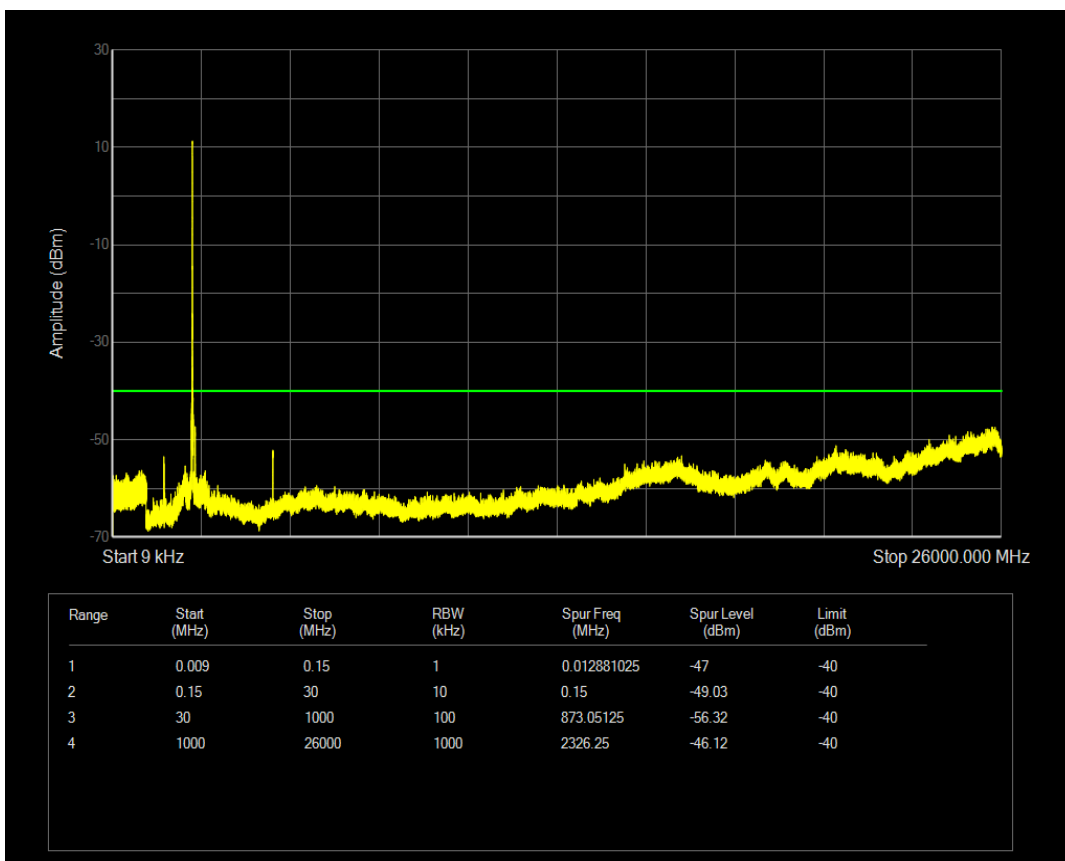

Band4 QPSK BW=15MHz Channel=20025 RB Size=75 Position=#0

Band4 QPSK BW=15MHz Channel=20325 RB Size=75 Position=#0

Band4 QPSK BW=20MHz Channel=20050 RB Size=100 Position=#0

Band4 QPSK BW=20MHz Channel=20300 RB Size=100 Position=#0

Band40a QPSK BW=5MHz Channel=38725 RB Size=25 Position=#0

Band40a QAM16 BW=5MHz Channel=38725 RB Size=25 Position=#0

Band40a QPSK BW=5MHz Channel=38775 RB Size=25 Position=#0

Band40a QAM16 BW=5MHz Channel=38775 RB Size=25 Position=#0

Band40a QPSK BW=10MHz Channel=38750 RB Size=50 Position=#0

Band40b QPSK BW=5MHz Channel=39175 RB Size=25 Position=#0

Band40b QAM16 BW=5MHz Channel=39175 RB Size=25 Position=#0

Band40b QPSK BW=5MHz Channel=39225 RB Size=25 Position=#0