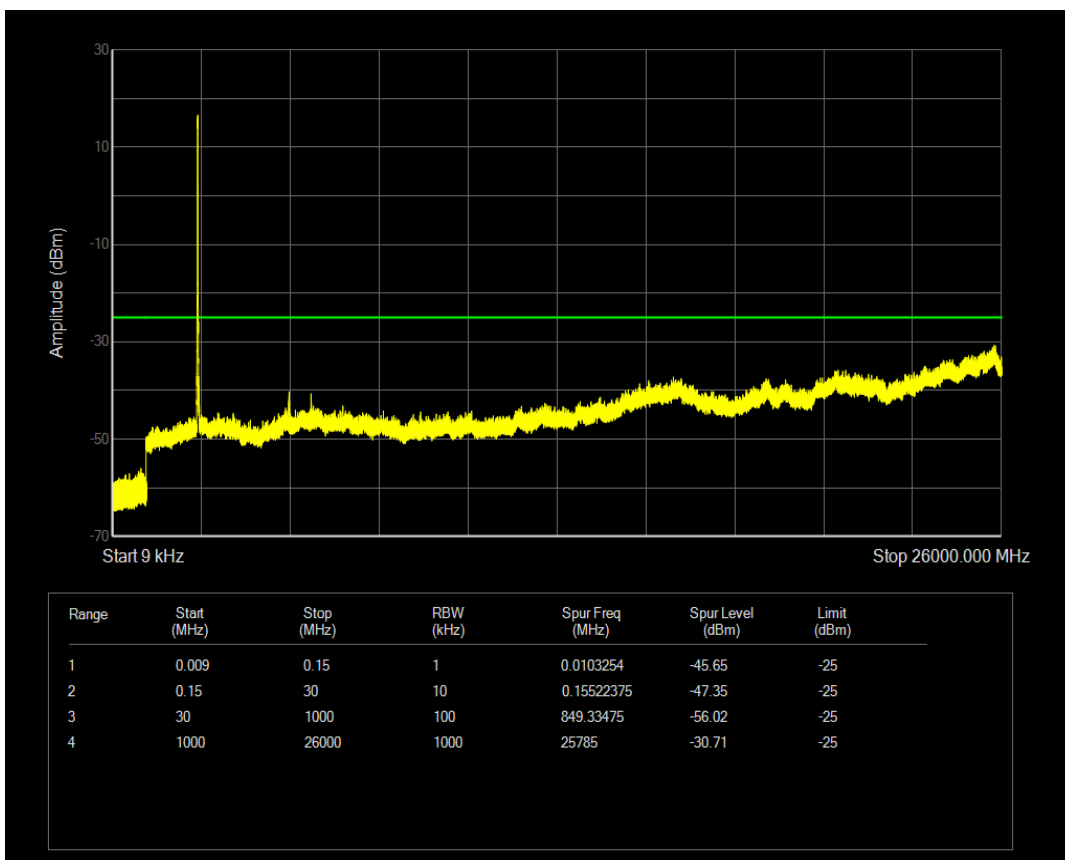

Band5 QPSK BW=10MHz Channel=20450 RB Size=50 Position=#0

Band5 QPSK BW=10MHz Channel=20600 RB Size=50 Position=#0

Band7 QPSK BW=5MHz Channel=20775 RB Size=25 Position=#0

Band7 QAM16 BW=5MHz Channel=20775 RB Size=25 Position=#0

Band7 QPSK BW=5MHz Channel=21425 RB Size=25 Position=#0

Band7 QAM16 BW=5MHz Channel=21425 RB Size=25 Position=#0

Band7 QPSK BW=10MHz Channel=20800 RB Size=50 Position=#0

Band7 QPSK BW=10MHz Channel=21400 RB Size=50 Position=#0

Band7 QPSK BW=15MHz Channel=20825 RB Size=75 Position=#0

Band7 QPSK BW=15MHz Channel=21375 RB Size=75 Position=#0

Band7 QPSK BW=20MHz Channel=20850 RB Size=100 Position=#0

Band7 QPSK BW=20MHz Channel=21350 RB Size=100 Position=#0

Range	Start (MHz)	Stop (MHz)	RBW (kHz)	Spur Freq (MHz)	Spur Level (dBm)	Limit (dBm)
1	0.009	0.15	1	0.00906345	-46.5	-25
2	0.15	30	10	0.15373125	-47.59	-25
3	30	1000	100	915.1735	-56.57	-25
4	1000	26000	1000	25785	-30.95	-25