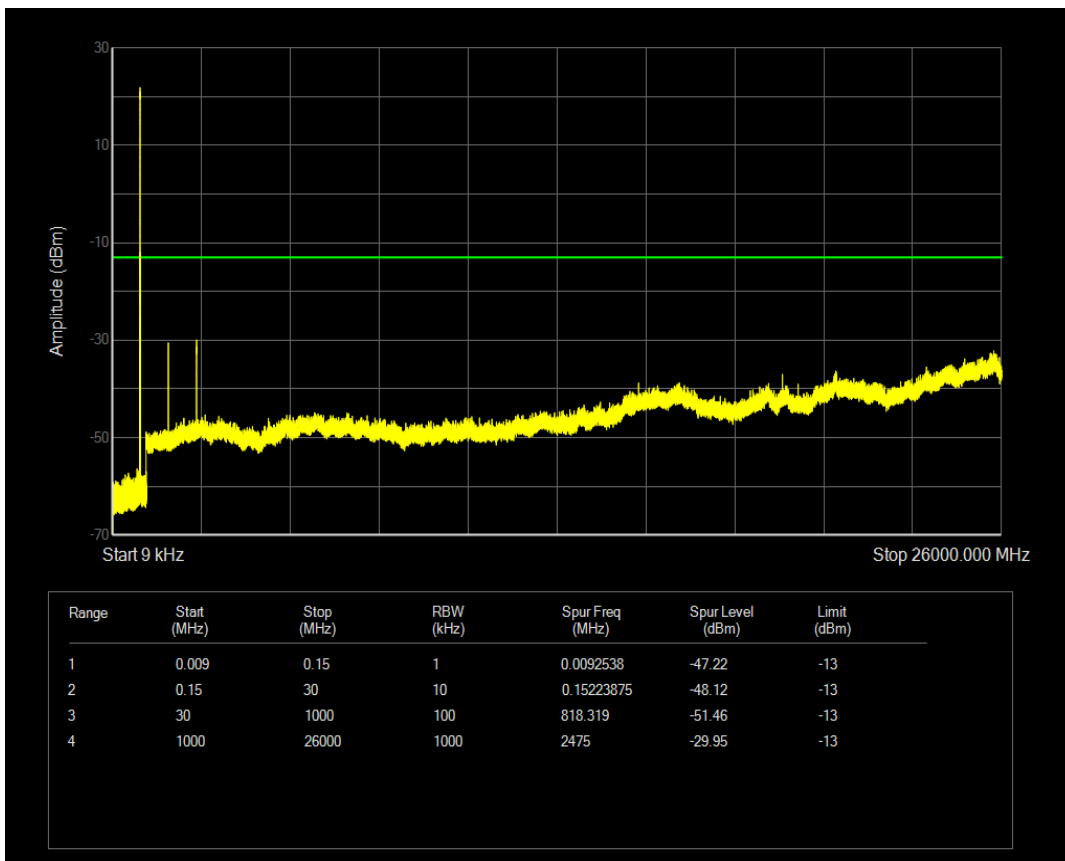

Band41 QPSK BW=15MHz Channel=39725 RB Size=75 Position=#0

Band41 QPSK BW=15MHz Channel=41515 RB Size=75 Position=#0

Band41 QPSK BW=20MHz Channel=39750 RB Size=100 Position=#0

Band41 QPSK BW=20MHz Channel=41490 RB Size=100 Position=#0

Band5 QPSK BW=1.4MHz Channel=20407 RB Size=6 Position=#0

Band5 QAM16 BW=1.4MHz Channel=20407 RB Size=6 Position=#0

Band5 QPSK BW=1.4MHz Channel=20643 RB Size=6 Position=#0

Band5 QAM16 BW=1.4MHz Channel=20643 RB Size=6 Position=#0