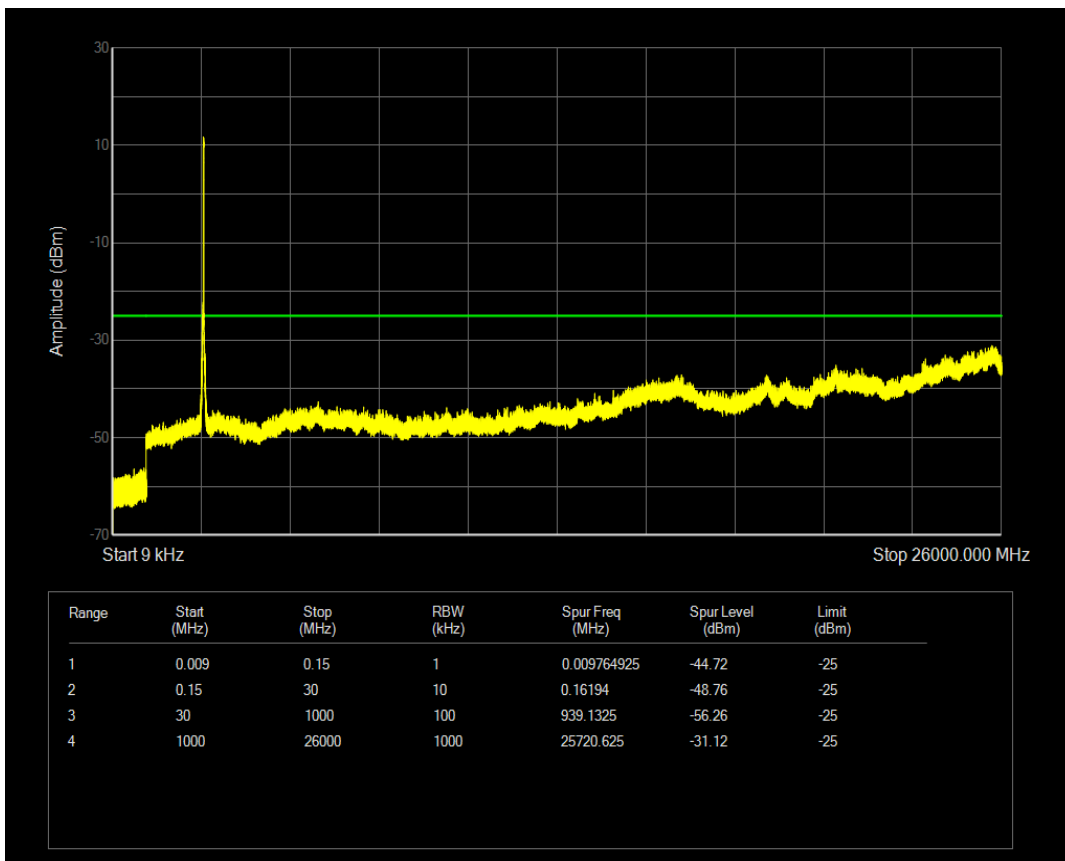

Band41 QPSK BW=15MHz Channel=39725 RB Size=75 Position=#0

Band41 QPSK BW=15MHz Channel=41515 RB Size=75 Position=#0

Band41 QPSK BW=20MHz Channel=39750 RB Size=100 Position=#0

Band41 QPSK BW=20MHz Channel=41490 RB Size=100 Position=#0

Band5 QPSK BW=1.4MHz Channel=20407 RB Size=6 Position=#0

Band5 QAM16 BW=1.4MHz Channel=20407 RB Size=6 Position=#0

Band5 QPSK BW=1.4MHz Channel=20643 RB Size=6 Position=#0

Band5 QAM16 BW=1.4MHz Channel=20643 RB Size=6 Position=#0