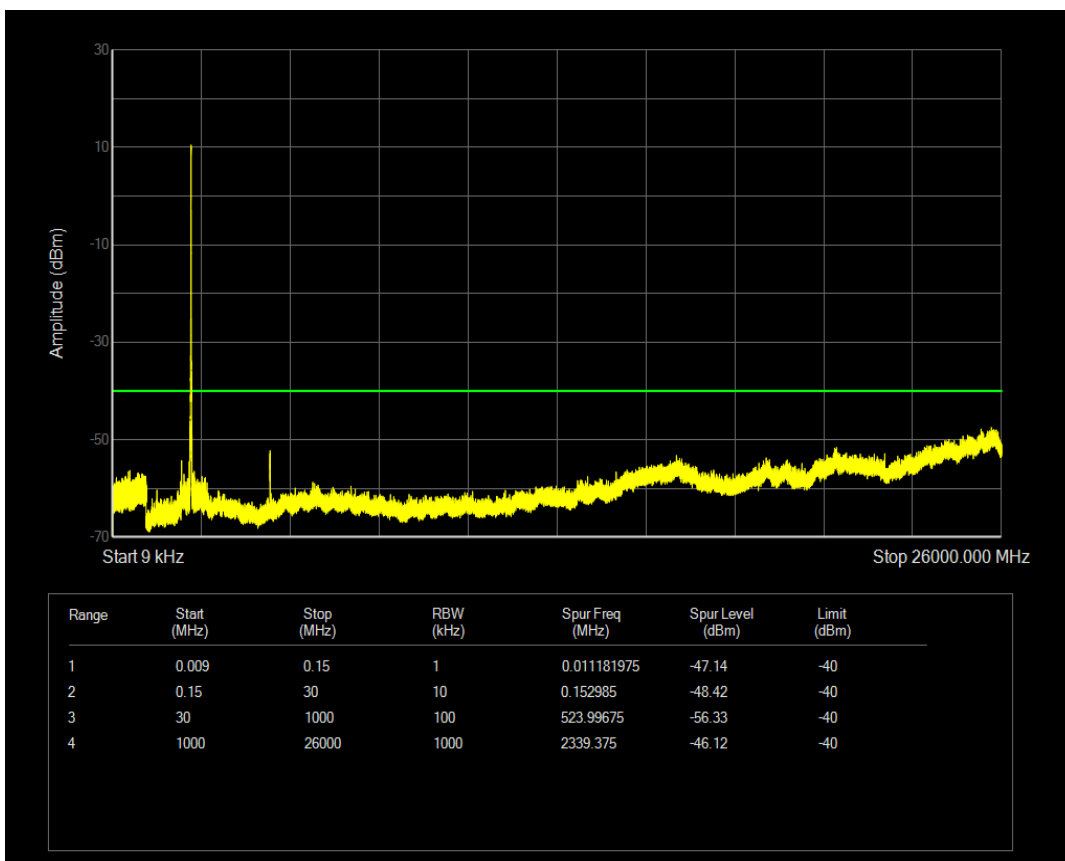

Band4 QPSK BW=15MHz Channel=20025 RB Size=75 Position=#0

Band4 QPSK BW=15MHz Channel=20325 RB Size=75 Position=#0

Band4 QPSK BW=20MHz Channel=20050 RB Size=100 Position=#0

Band4 QPSK BW=20MHz Channel=20300 RB Size=100 Position=#0

Band40a QPSK BW=5MHz Channel=38725 RB Size=25 Position=#0

Band40a QAM16 BW=5MHz Channel=38725 RB Size=25 Position=#0

Band40a QPSK BW=5MHz Channel=38775 RB Size=25 Position=#0

Band40a QAM16 BW=5MHz Channel=38775 RB Size=25 Position=#0

Band40a QPSK BW=10MHz Channel=38750 RB Size=50 Position=#0

Band40b QPSK BW=5MHz Channel=39175 RB Size=25 Position=#0

Band40b QAM16 BW=5MHz Channel=39175 RB Size=25 Position=#0

Band40b QPSK BW=5MHz Channel=39225 RB Size=25 Position=#0