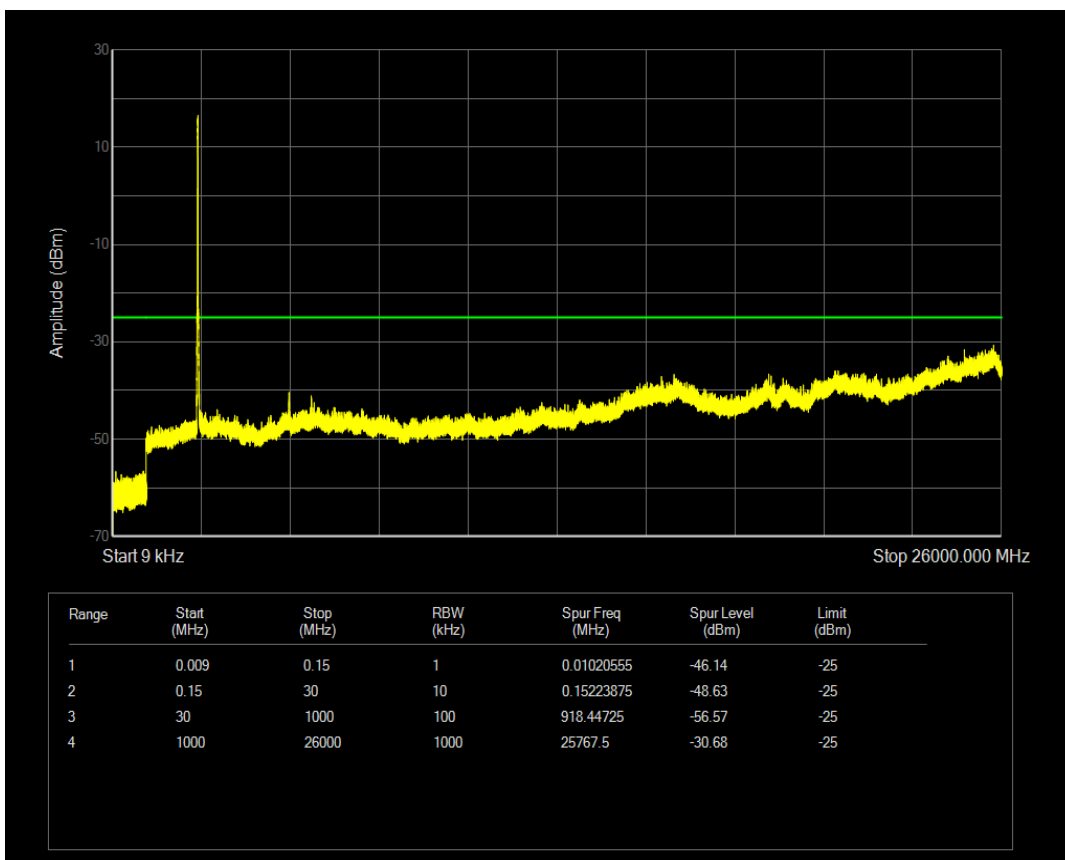

Band5 QPSK BW=10MHz Channel=20450 RB Size=50 Position=#0

Band5 QPSK BW=10MHz Channel=20600 RB Size=50 Position=#0

Band7 QPSK BW=5MHz Channel=20775 RB Size=25 Position=#0

Band7 QAM16 BW=5MHz Channel=20775 RB Size=25 Position=#0

Band7 QPSK BW=5MHz Channel=21425 RB Size=25 Position=#0

Band7 QAM16 BW=5MHz Channel=21425 RB Size=25 Position=#0

Band7 QPSK BW=10MHz Channel=20800 RB Size=50 Position=#0

Band7 QPSK BW=10MHz Channel=21400 RB Size=50 Position=#0

Band7 QPSK BW=15MHz Channel=20825 RB Size=75 Position=#0

Band7 QPSK BW=15MHz Channel=21375 RB Size=75 Position=#0

Band7 QPSK BW=20MHz Channel=20850 RB Size=100 Position=#0

Band7 QPSK BW=20MHz Channel=21350 RB Size=100 Position=#0

Range	Start (MHz)	Stop (MHz)	RBW (kHz)	Spur Freq (MHz)	Spur Level (dBm)	Limit (dBm)
1	0.009	0.15	1	0.00906345	-46.5	-25
2	0.15	30	10	0.15373125	-47.59	-25
3	30	1000	100	915.1735	-56.57	-25
4	1000	26000	1000	25785	-30.95	-25