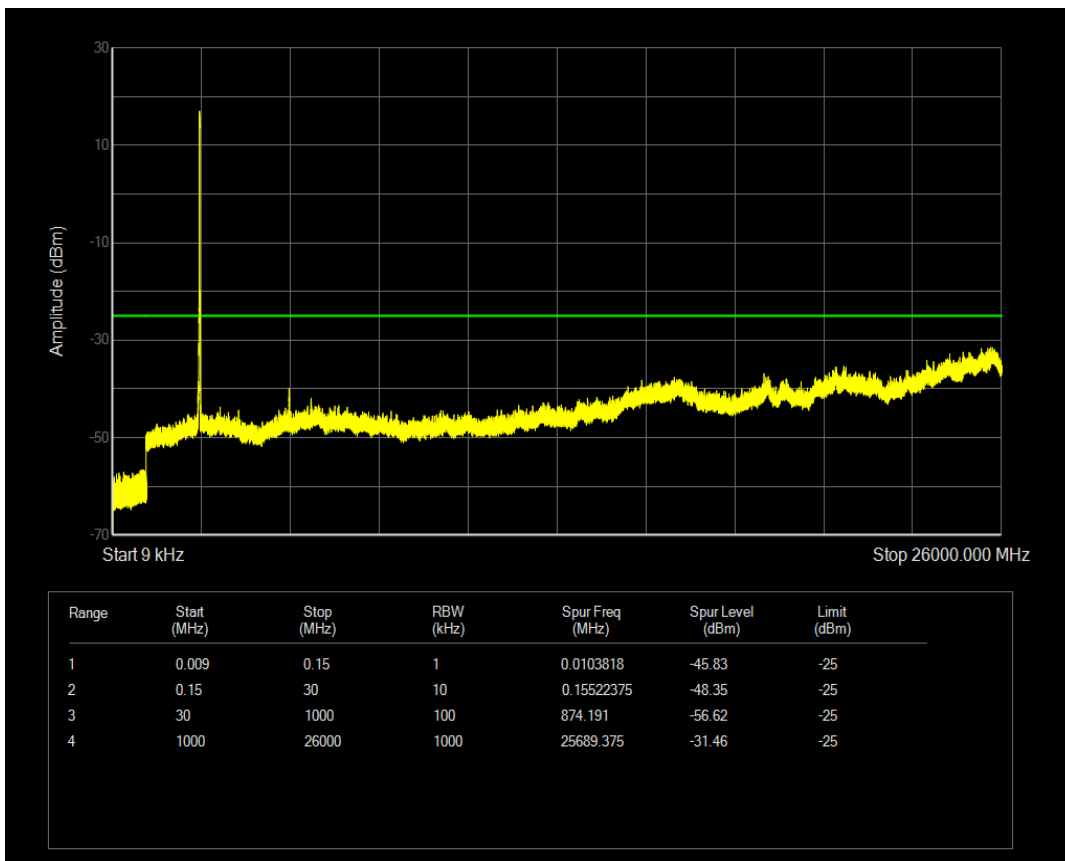

Band5 QPSK BW=10MHz Channel=20450 RB Size=50 Position=#0

Band5 QPSK BW=10MHz Channel=20600 RB Size=50 Position=#0

Band7 QPSK BW=5MHz Channel=20775 RB Size=25 Position=#0

Band7 QAM16 BW=5MHz Channel=20775 RB Size=25 Position=#0

Band7 QPSK BW=5MHz Channel=21425 RB Size=25 Position=#0

Band7 QAM16 BW=5MHz Channel=21425 RB Size=25 Position=#0

Band7 QPSK BW=10MHz Channel=20800 RB Size=50 Position=#0

Band7 QPSK BW=10MHz Channel=21400 RB Size=50 Position=#0

Band7 QPSK BW=15MHz Channel=20825 RB Size=75 Position=#0

Band7 QPSK BW=15MHz Channel=21375 RB Size=75 Position=#0

Band7 QPSK BW=20MHz Channel=20850 RB Size=100 Position=#0

Band7 QPSK BW=20MHz Channel=21350 RB Size=100 Position=#0

Range	Start (MHz)	Stop (MHz)	RBW (kHz)	Spur Freq (MHz)	Spur Level (dBm)	Limit (dBm)
1	0.009	0.15	1	0.00906345	-46.5	-25
2	0.15	30	10	0.15373125	-47.59	-25
3	30	1000	100	915.1735	-56.57	-25
4	1000	26000	1000	25785	-30.95	-25