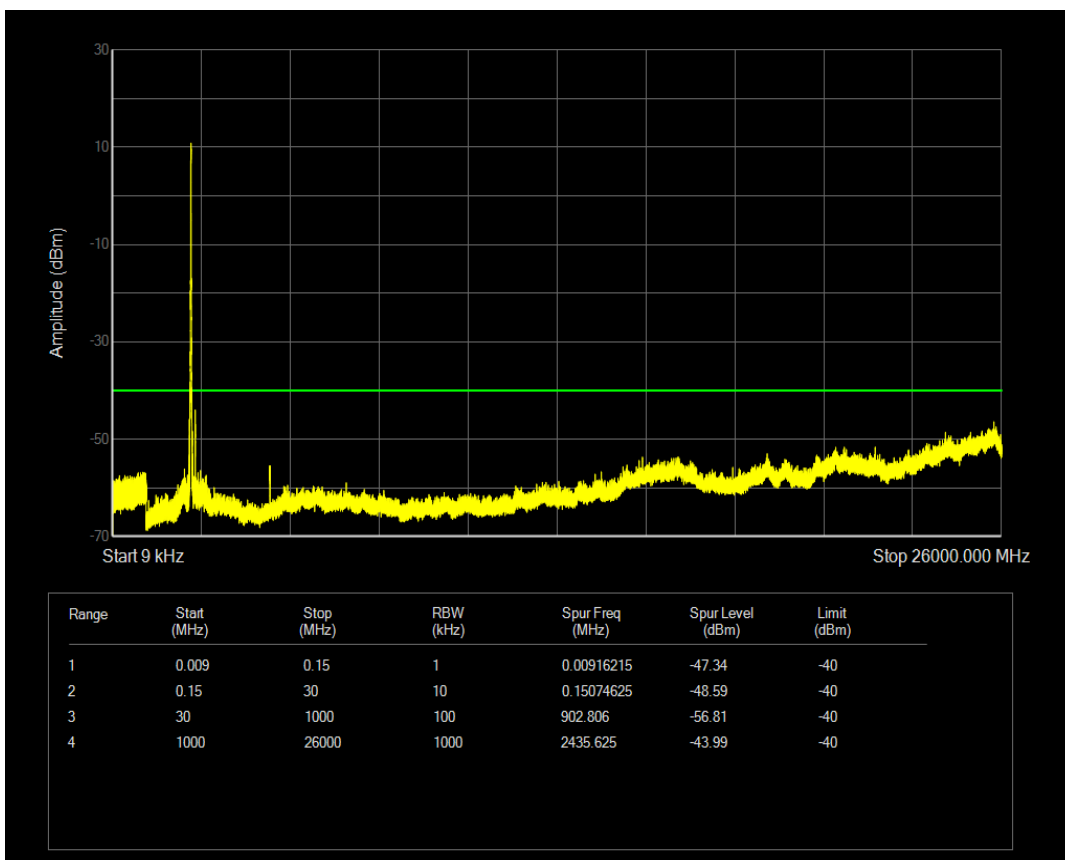

Band40a QPSK BW=10MHz Channel=38750 RB Size=50 Position=#0