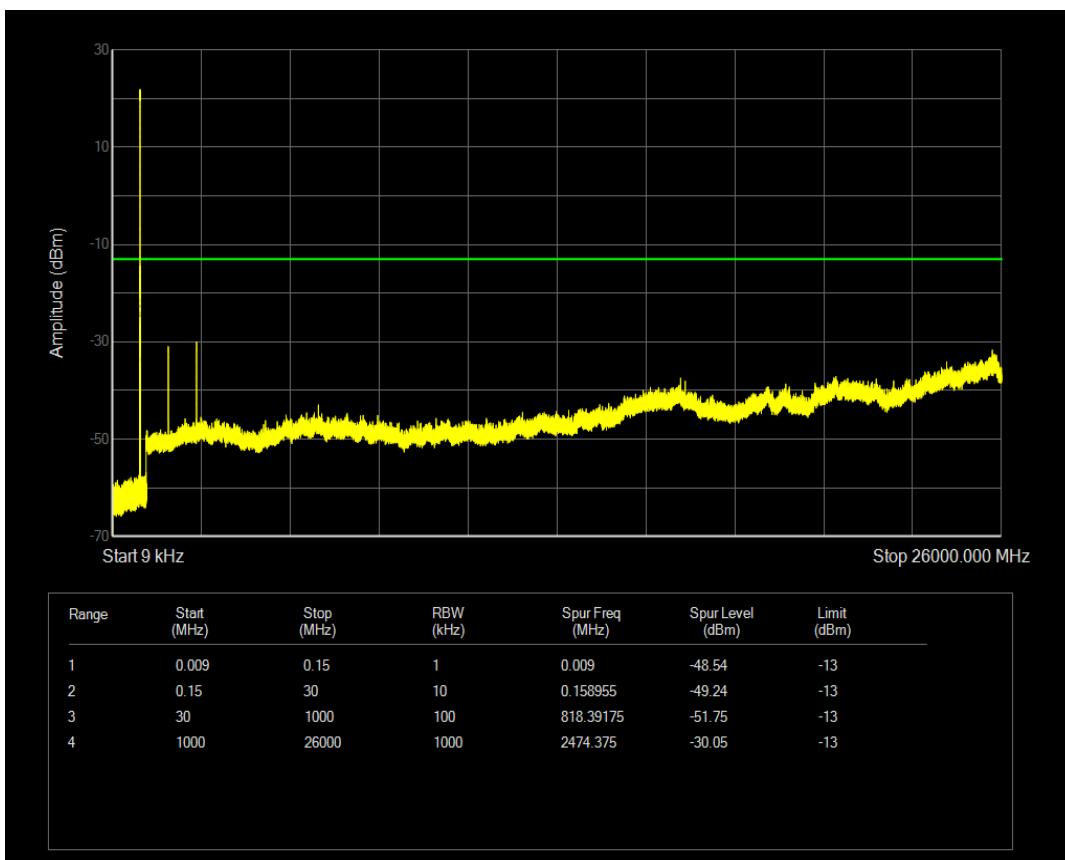

Band41 QPSK BW=15MHz Channel=39725 RB Size=75 Position=#0

Band41 QPSK BW=15MHz Channel=41515 RB Size=75 Position=#0

Band41 QPSK BW=20MHz Channel=39750 RB Size=100 Position=#0

Band41 QPSK BW=20MHz Channel=41490 RB Size=100 Position=#0

Band5 QPSK BW=1.4MHz Channel=20407 RB Size=6 Position=#0

Band5 QAM16 BW=1.4MHz Channel=20407 RB Size=6 Position=#0

Band5 QPSK BW=1.4MHz Channel=20643 RB Size=6 Position=#0

Band5 QAM16 BW=1.4MHz Channel=20643 RB Size=6 Position=#0