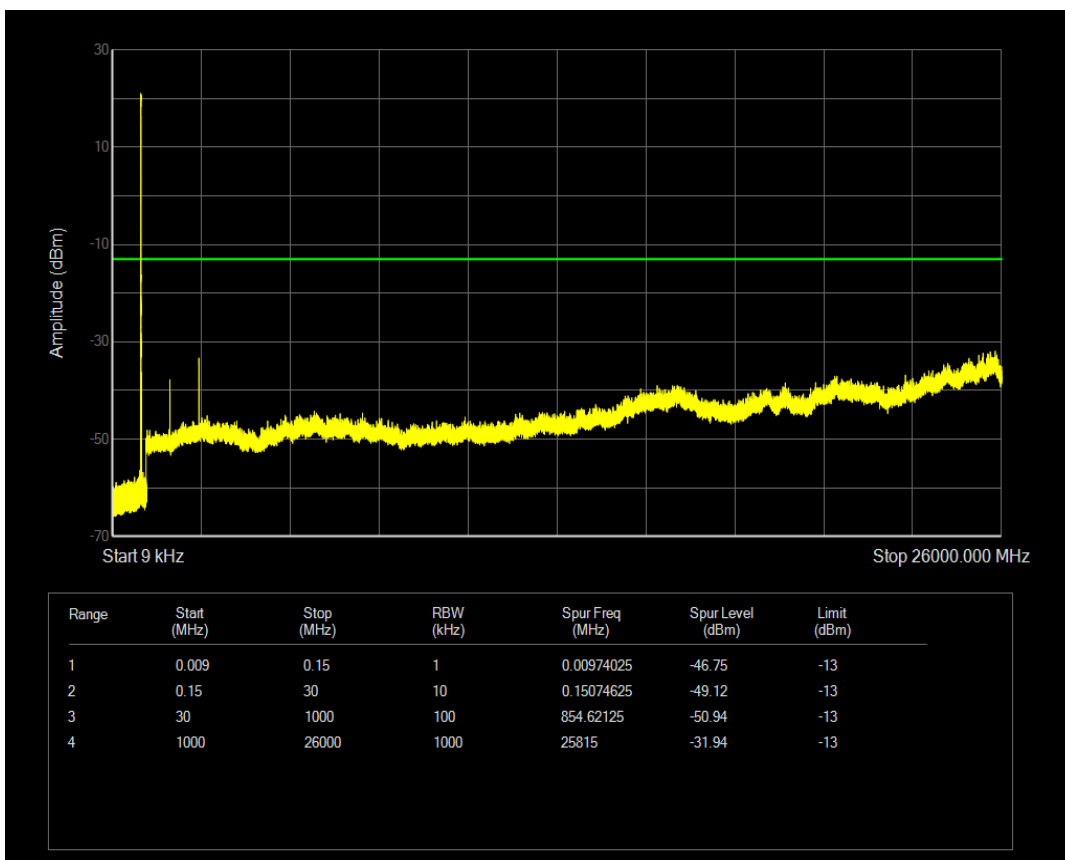

Band41 QPSK BW=15MHz Channel=39725 RB Size=75 Position=#0

Band41 QPSK BW=15MHz Channel=41515 RB Size=75 Position=#0

Band41 QPSK BW=20MHz Channel=39750 RB Size=100 Position=#0

Band41 QPSK BW=20MHz Channel=41490 RB Size=100 Position=#0

Band5 QPSK BW=1.4MHz Channel=20407 RB Size=6 Position=#0

Band5 QAM16 BW=1.4MHz Channel=20407 RB Size=6 Position=#0

Band5 QPSK BW=1.4MHz Channel=20643 RB Size=6 Position=#0

Band5 QAM16 BW=1.4MHz Channel=20643 RB Size=6 Position=#0