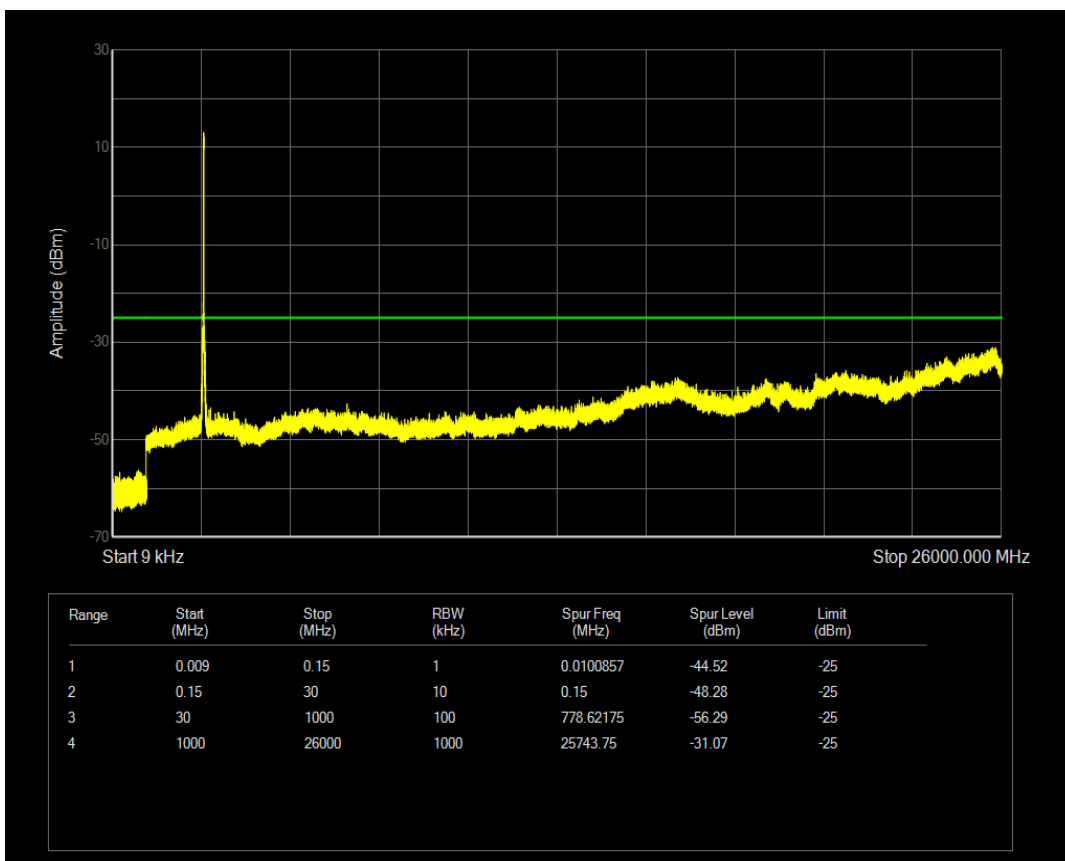

Band41 QPSK BW=5MHz Channel=41565 RB Size=25 Position=#0

Band41 QAM16 BW=5MHz Channel=41565 RB Size=25 Position=#0

Band41 QPSK BW=10MHz Channel=39700 RB Size=50 Position=#0

Band41 QPSK BW=10MHz Channel=41540 RB Size=50 Position=#0

Band41 QPSK BW=15MHz Channel=39725 RB Size=75 Position=#0

Band41 QPSK BW=15MHz Channel=41515 RB Size=75 Position=#0

Band41 QPSK BW=20MHz Channel=39750 RB Size=100 Position=#0

Band41 QPSK BW=20MHz Channel=41490 RB Size=100 Position=#0