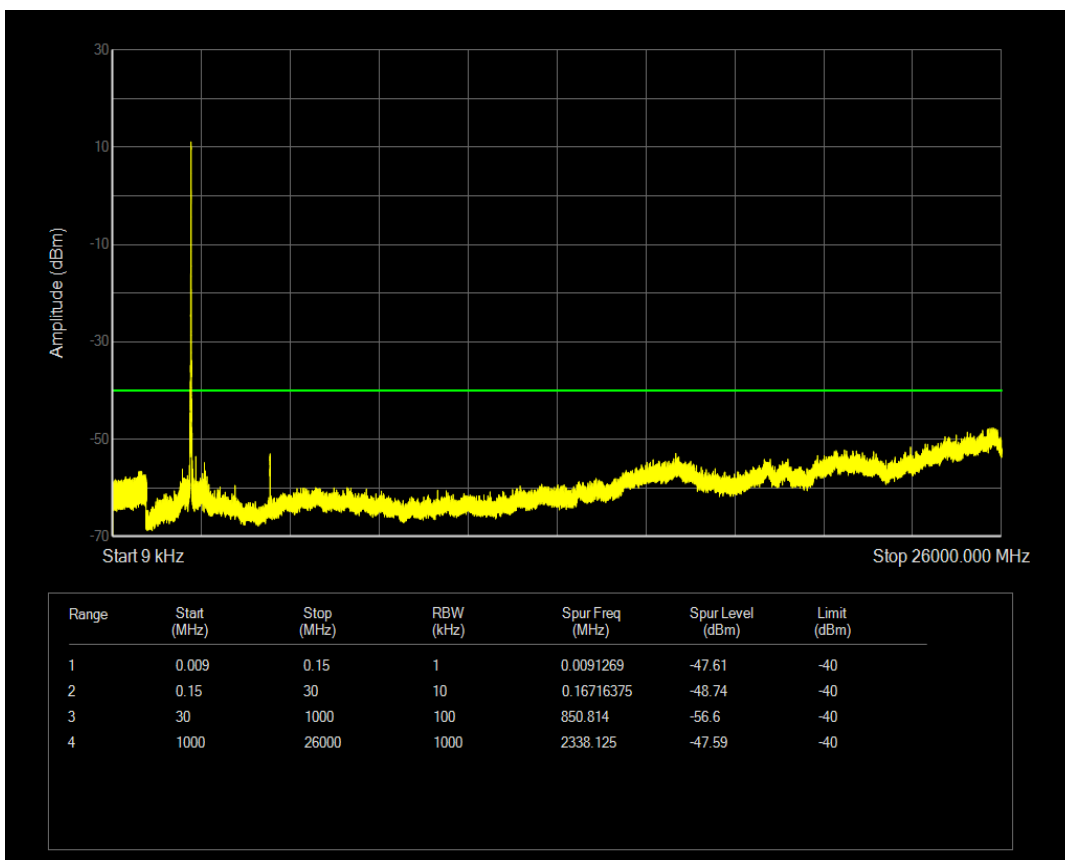

Band40a QPSK BW=5MHz Channel=38775 RB Size=25 Position=#0