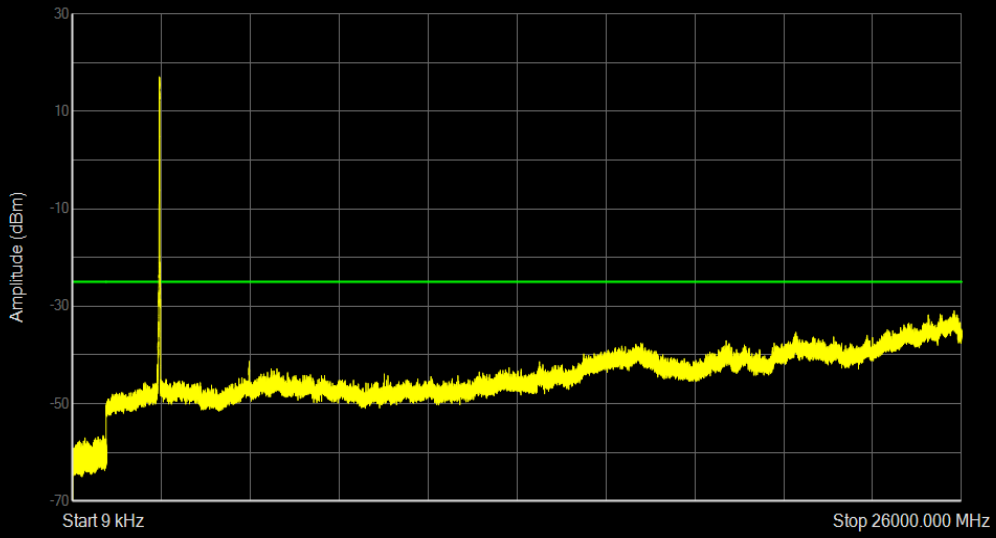

Band7 QPSK BW=5MHz Channel=21425 RB Size=25 Position=#0

Band7 QAM16 BW=5MHz Channel=21425 RB Size=25 Position=#0

Band7 QPSK BW=10MHz Channel=20800 RB Size=50 Position=#0

Band7 QPSK BW=10MHz Channel=21400 RB Size=50 Position=#0

Band7 QPSK BW=15MHz Channel=20825 RB Size=75 Position=#0

Band7 QPSK BW=15MHz Channel=21375 RB Size=75 Position=#0

Band7 QPSK BW=20MHz Channel=20850 RB Size=100 Position=#0

Band7 QPSK BW=20MHz Channel=21350 RB Size=100 Position=#0

Range	Start (MHz)	Stop (MHz)	RBW (kHz)	Spur Freq (MHz)	Spur Level (dBm)	Limit (dBm)
1	0.009	0.15	1	0.00906345	-46.5	-25
2	0.15	30	10	0.15373125	-47.59	-25
3	30	1000	100	915.1735	-56.57	-25
4	1000	26000	1000	25785	-30.95	-25