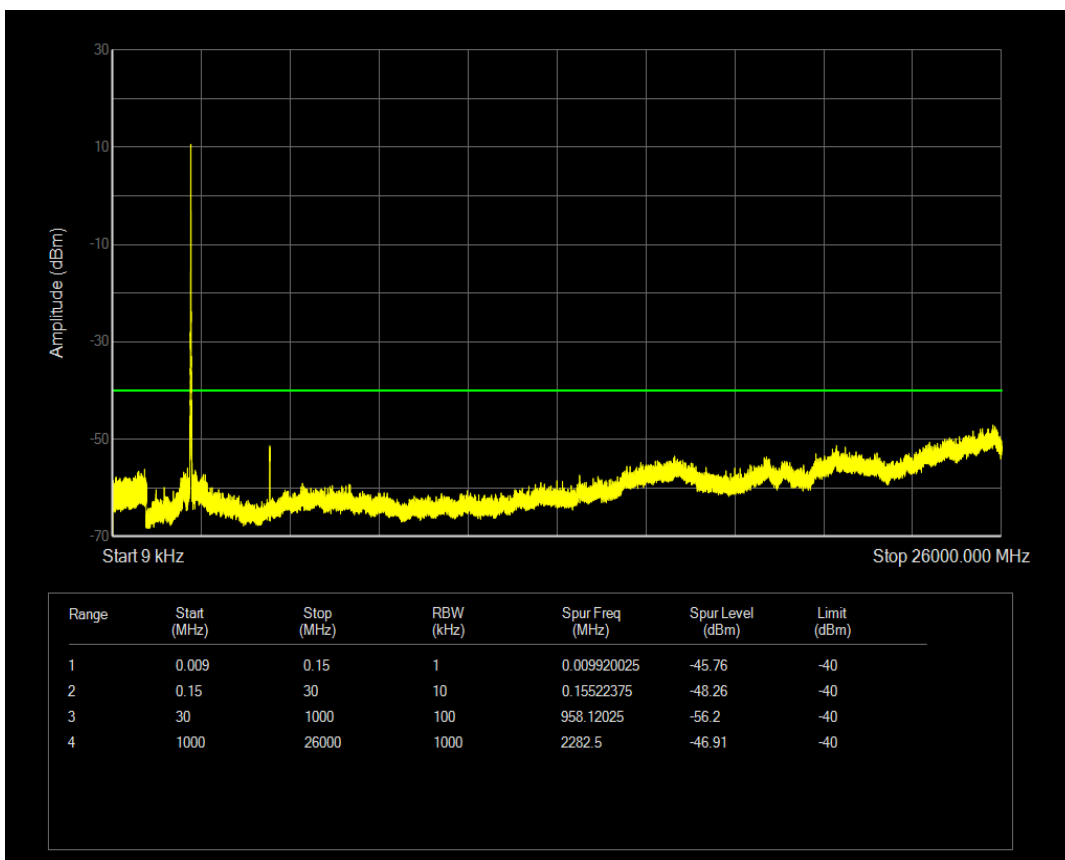

Band40a QPSK BW=5MHz Channel=38725 RB Size=25 Position=#0