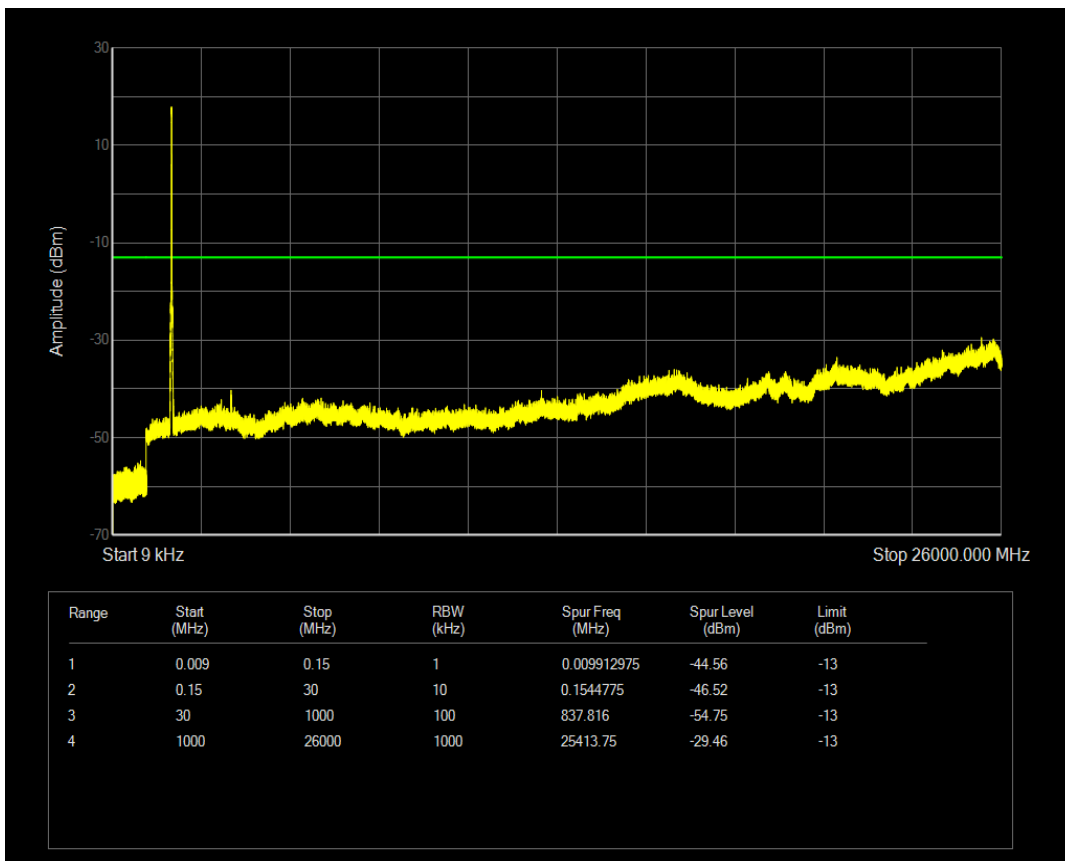

Band4 QPSK BW=5MHz Channel=20375 RB Size=25 Position=#0

Band4 QAM16 BW=5MHz Channel=20375 RB Size=25 Position=#0

Band4 QPSK BW=10MHz Channel=20000 RB Size=50 Position=#0

Band4 QPSK BW=10MHz Channel=20350 RB Size=50 Position=#0

Band4 QPSK BW=15MHz Channel=20025 RB Size=75 Position=#0

Band4 QPSK BW=15MHz Channel=20325 RB Size=75 Position=#0

Band4 QPSK BW=20MHz Channel=20050 RB Size=100 Position=#0

Band4 QPSK BW=20MHz Channel=20300 RB Size=100 Position=#0

Band40a QPSK BW=5MHz Channel=38725 RB Size=25 Position=#0

Band40a QAM16 BW=5MHz Channel=38725 RB Size=25 Position=#0

Band40a QPSK BW=5MHz Channel=38775 RB Size=25 Position=#0

Band40a QAM16 BW=5MHz Channel=38775 RB Size=25 Position=#0