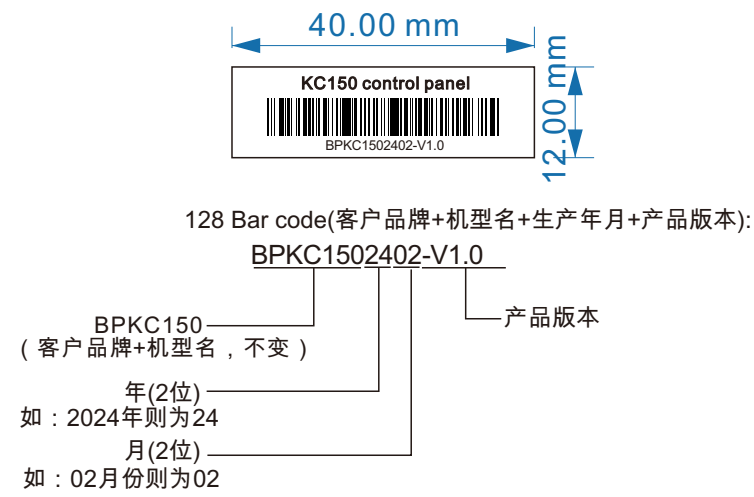

产品标贴-Product Label

条形码-Serial Label

型号标贴

QC标贴

D=10mm

45X25MM

保修标贴