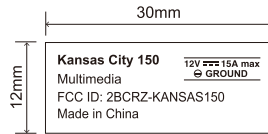

产品标贴-Product Label

条形码-Serial Label

型号标贴

QC标贴

D=10mm

45X25MM

保修标贴