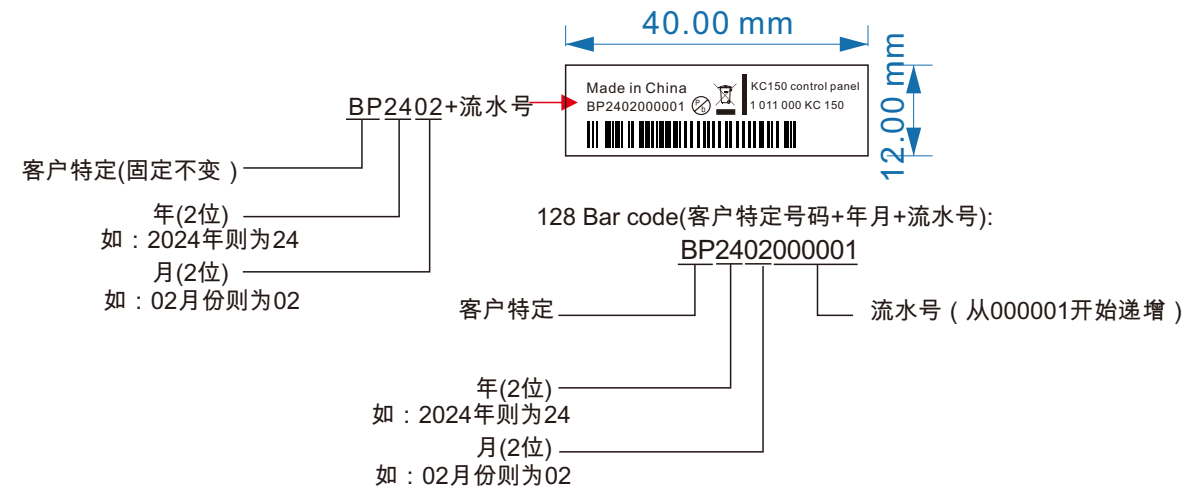

产品标贴-Product Label

条形码-Serial Label

型号标贴

QC标贴

D=10mm

45X25MM

保修标贴