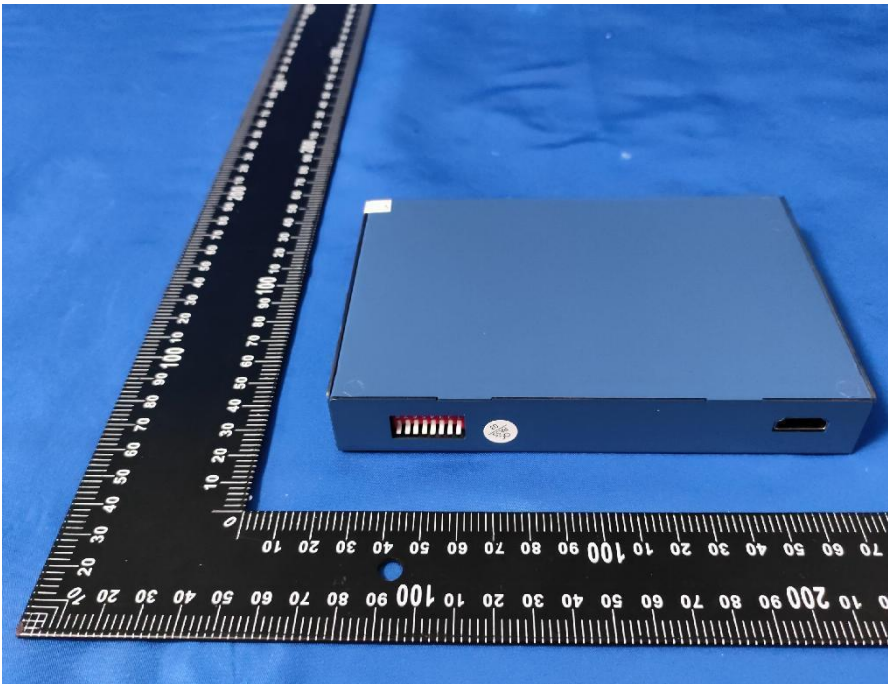

ZHONGHAN

FCC ID:2BC6J-ZTCP66-NBT

EUT PHOTOS(External Photos)

EUT Photo 1

EUT Photo 2

EUT Photo 3

EUT Photo 4

EUT Photo 5