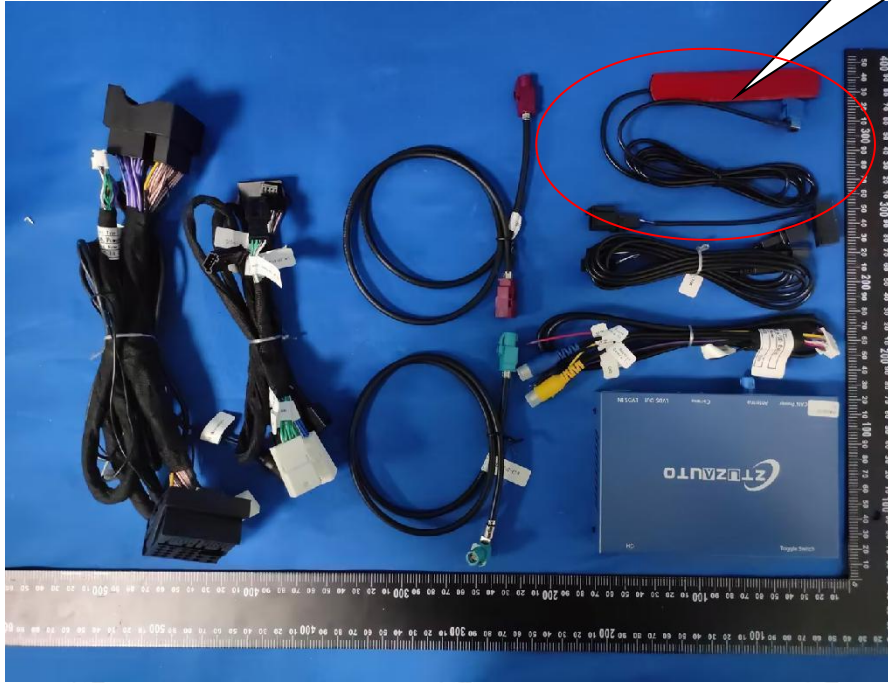

ZHONGHAN

FCC ID:2BC6J-ZTCP66-NBT

EUT PHOTOS(External Photos)

EUT Photo 1

EUT Photo 2

EUT Photo 3

EUT Photo 4

EUT Photo 5

EUT Photo 6

EUT Photo 7

EUT Photo 8

***** END OF REPORT *****