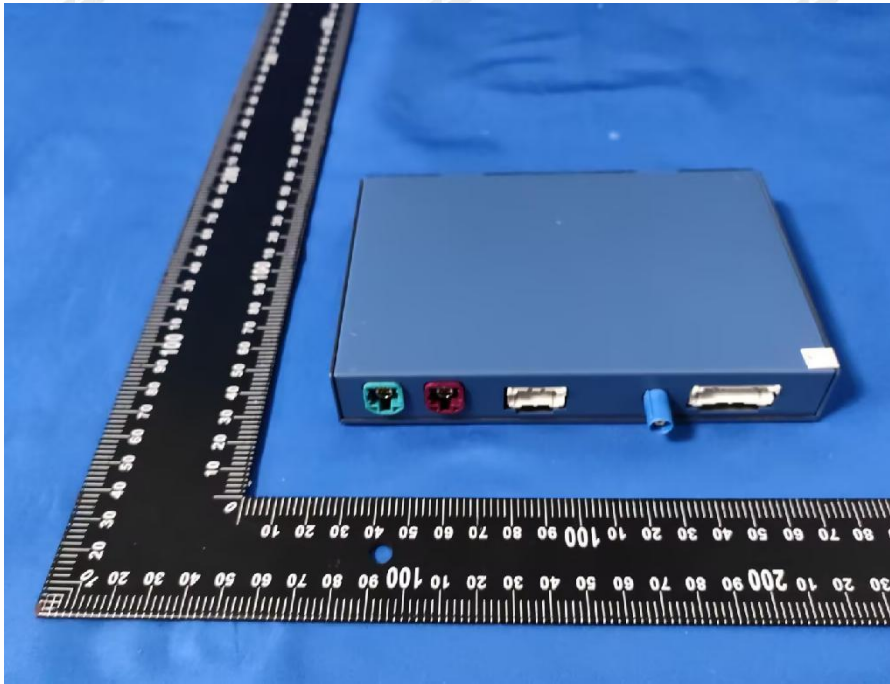

ZHONGHAN

FCC ID:2BC6J-ZTCP66-NBT

EUT PHOTOS(External Photos)

EUT Photo 1

EUT Photo 2

EUT Photo 3

EUT Photo 4

EUT Photo 5