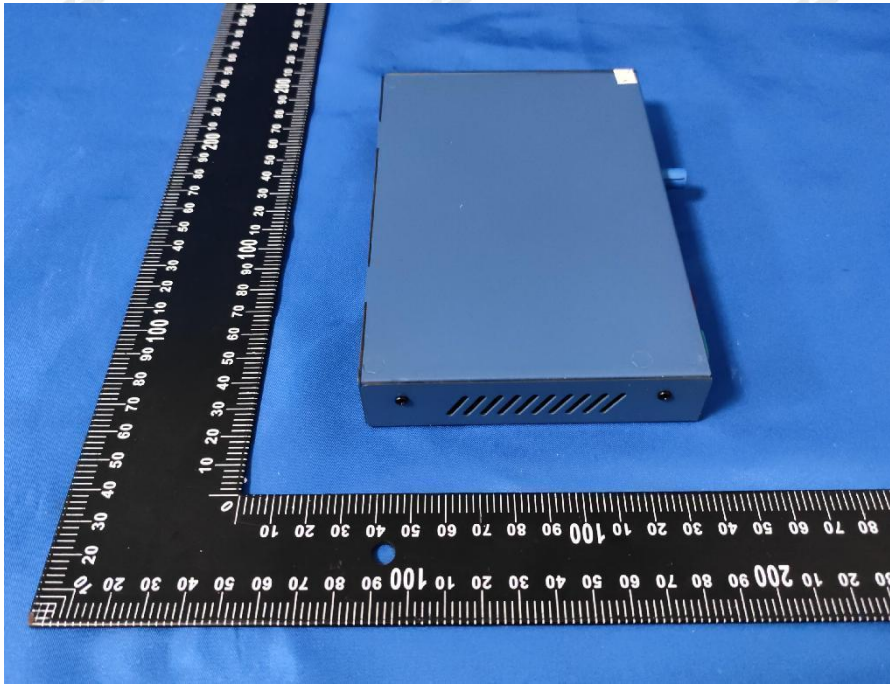

EUT Photo 7

***** END OF REPORT *****