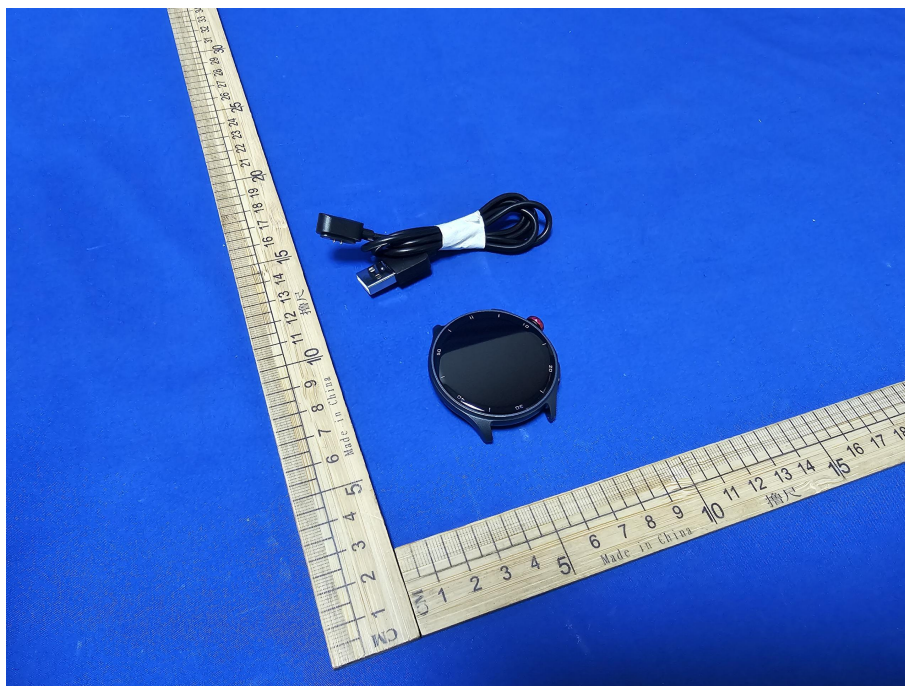

## External photos

CW Watch R5G Pro