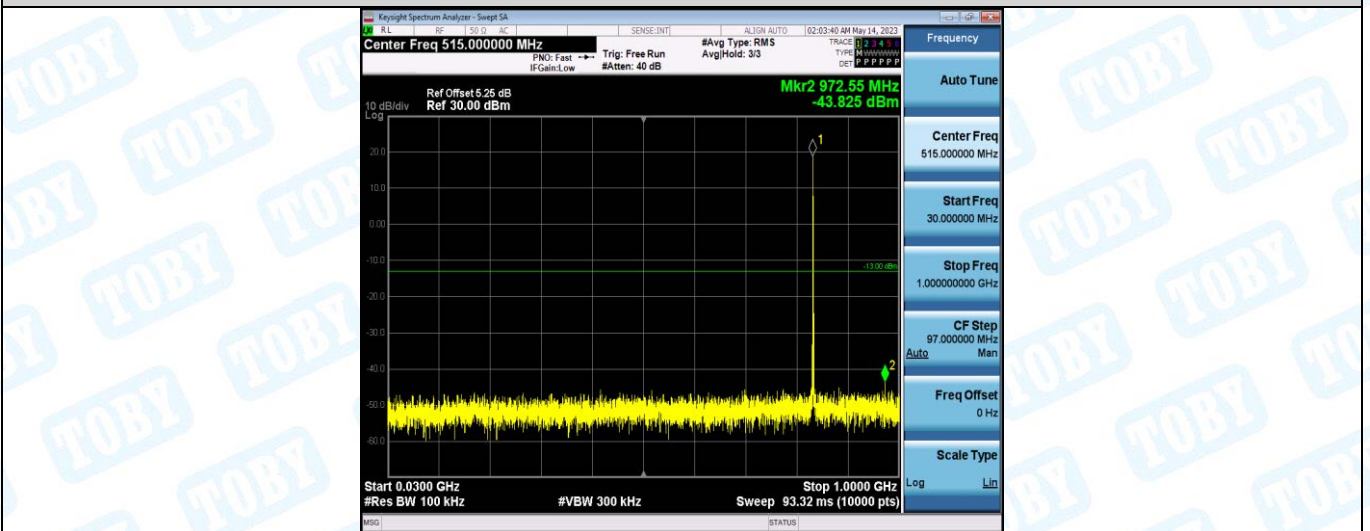

Test Graphs

Band5-1.4MHz-QPSK-20407-1RB#0-Range1:30~1000MHz

Band5-1.4MHz-QPSK-20407-1RB#0-Range2:1000~10000MHz

Band5-1.4MHz-QPSK-20525-1RB#0-Range1:30~1000MHz

Band5-1.4MHz-QPSK-20525-1RB#0-Range2:1000~10000MHz