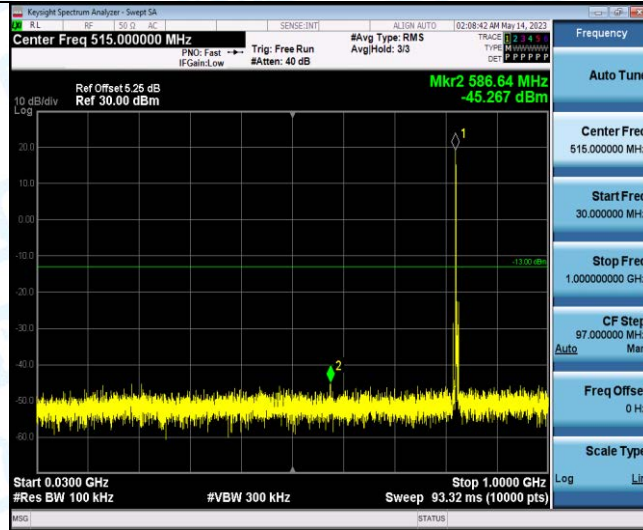

Band5-1.4MHz-16QAM-20525-1RB#0-Range2:1000~10000MHz

Band5-1.4MHz-16QAM-20643-1RB#0-Range1:30~1000MHz

Band5-1.4MHz-16QAM-20643-1RB#0-Range2:1000~10000MHz

Band5-3MHz-QPSK-20415-1RB#0-Range1:30~1000MHz

Band5-3MHz-QPSK-20415-1RB#0-Range2: 1000~10000MHz