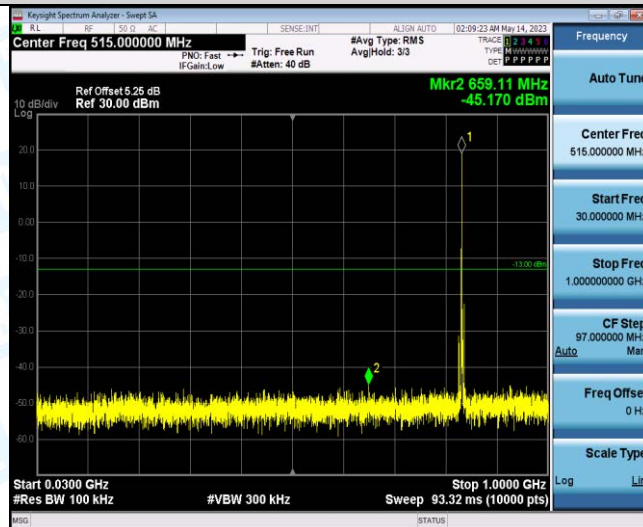

Band5-3MHz-QPSK-20525-1RB#0-Range2: 1000~10000MHz