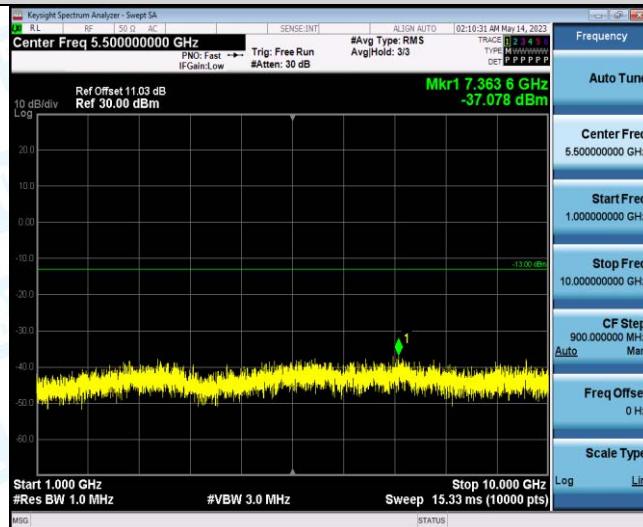

Band5-3MHz-16QAM-20415-1RB#0-Range2:1000~10000MHz

Band5-3MHz-16QAM-20525-1RB#0-Range1:30~10000MHz

Band5-3MHz-16QAM-20525-1RB#0-Range2:1000~10000MHz

Band5-3MHz-16QAM-20635-1RB#0-Range1:30~1000MHz

Band5-3MHz-16QAM-20635-1RB#0-Range2:1000~10000MHz