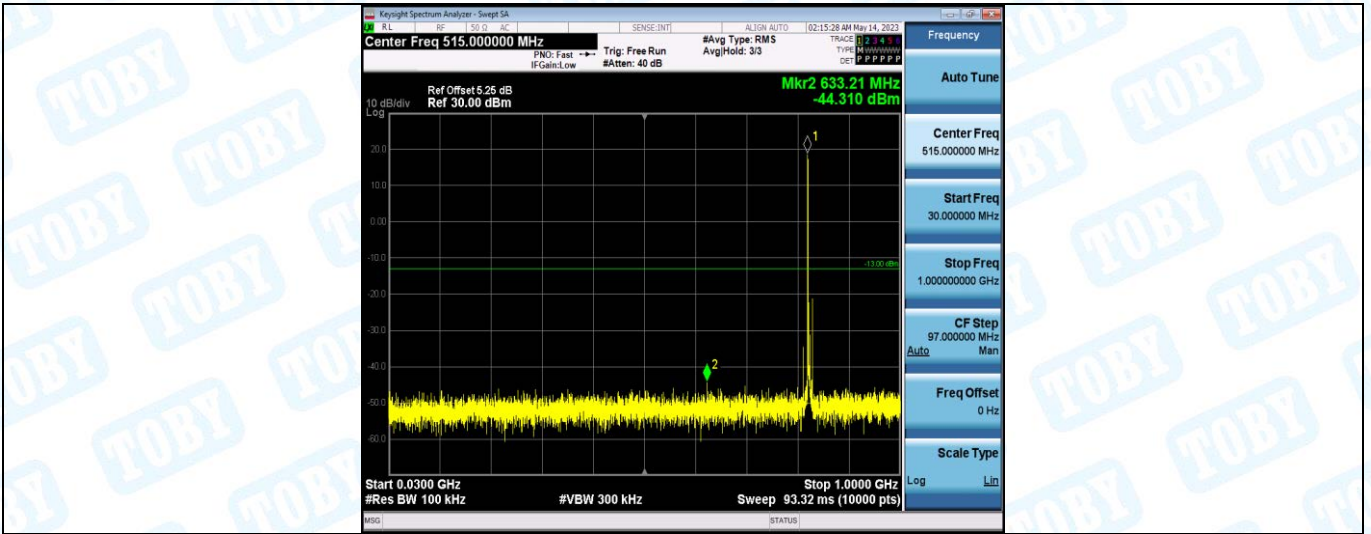

Band5-5MHz-16QAM-20425-1RB#0-Range2:1000~10000MHz