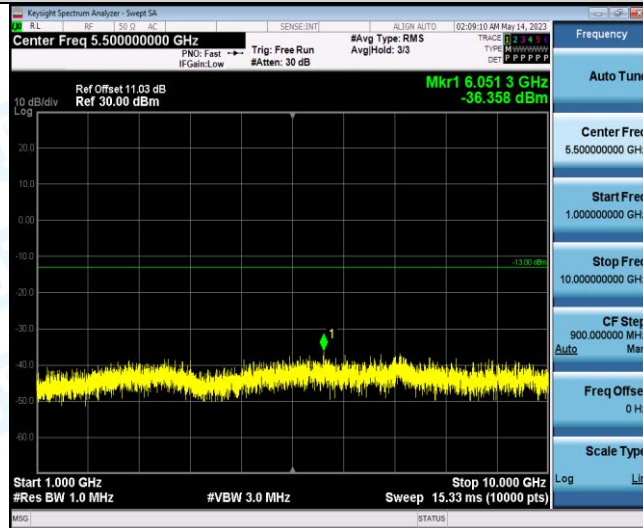

Band5-3MHz-16QAM-20525-1RB#0-Range1:30~10000MHz