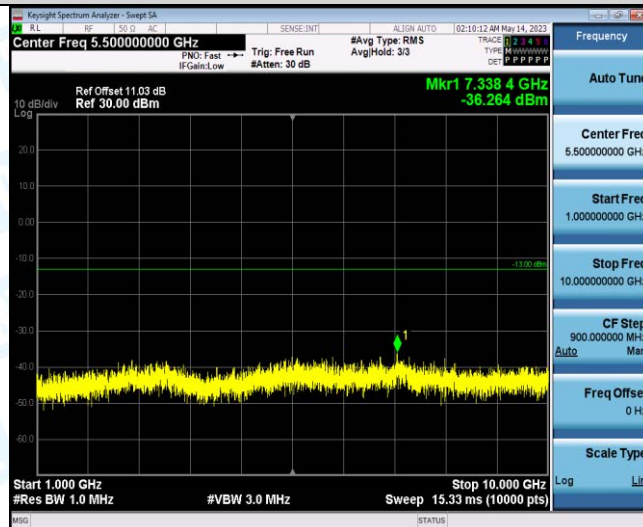

Band5-3MHz-QPSK-20525-1RB#0-Range1: 30~1000MHz

Band5-3MHz-QPSK-20525-1RB#0-Range2: 1000~10000MHz

Band5-3MHz-QPSK-20635-1RB#0-Range1:30~1000MHz

Band5-3MHz-QPSK-20635-1RB#0-Range2:1000~10000MHz

Band5-3MHz-16QAM-20415-1RB#0-Range1:30~1000MHz