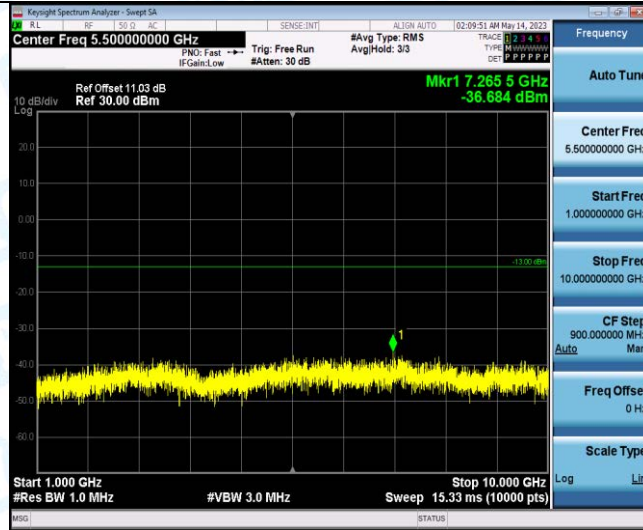

Band5-3MHz-16QAM-20635-1RB#0-Range1:30~1000MHz