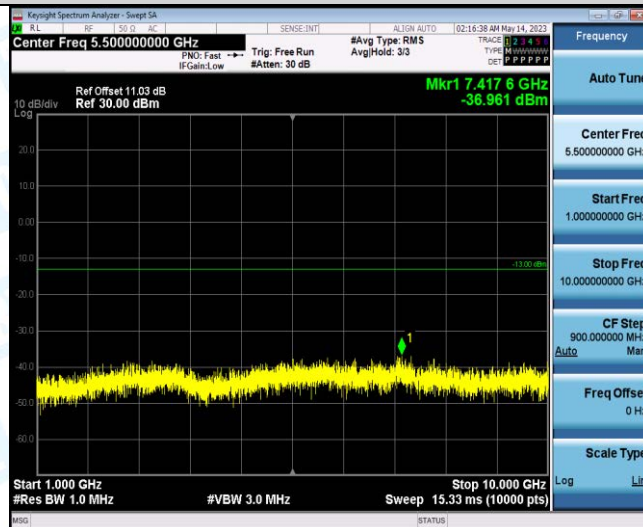

Band5-5MHz-QPSK-20425-1RB#0-Range1:30~1000MHz

Band5-5MHz-QPSK-20425-1RB#0-Range2: 1000~10000MHz

Band5-5MHz-QPSK-20525-1RB#0-Range1: 30~1000MHz

Band5-5MHz-QPSK-20525-1RB#0-Range2: 1000~10000MHz

Band5-5MHz-QPSK-20625-1RB#0-Range1:30~1000MHz

Band5-5MHz-QPSK-20625-1RB#0-Range2:1000~10000MHz

Band5-5MHz-16QAM-20425-1RB#0-Range1:30~1000MHz

Band5-5MHz-16QAM-20425-1RB#0-Range2:1000~10000MHz

Band5-5MHz-16QAM-20525-1RB#0-Range1:30~1000MHz

Band5-5MHz-16QAM-20525-1RB#0-Range2:1000~10000MHz