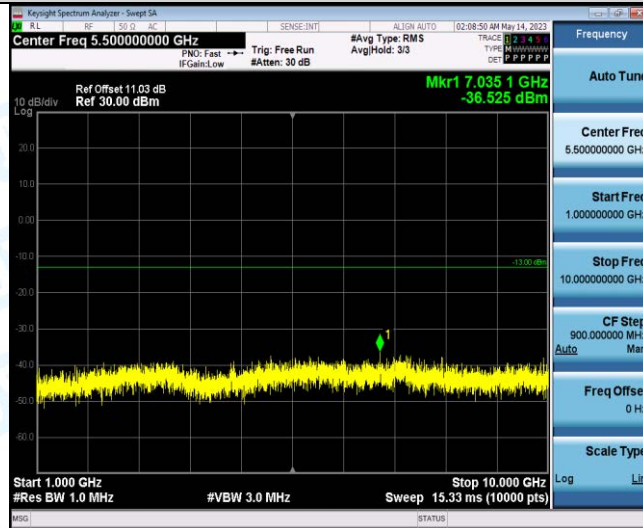

Band5-1.4MHz-16QAM-20525-1RB#0-Range2:1000~10000MHz

Band5-1.4MHz-16QAM-20643-1RB#0-Range1:30~1000MHz

Band5-1.4MHz-16QAM-20643-1RB#0-Range2:1000~10000MHz

Band5-3MHz-QPSK-20415-1RB#0-Range1:30~1000MHz

Band5-3MHz-QPSK-20415-1RB#0-Range2: 1000~10000MHz