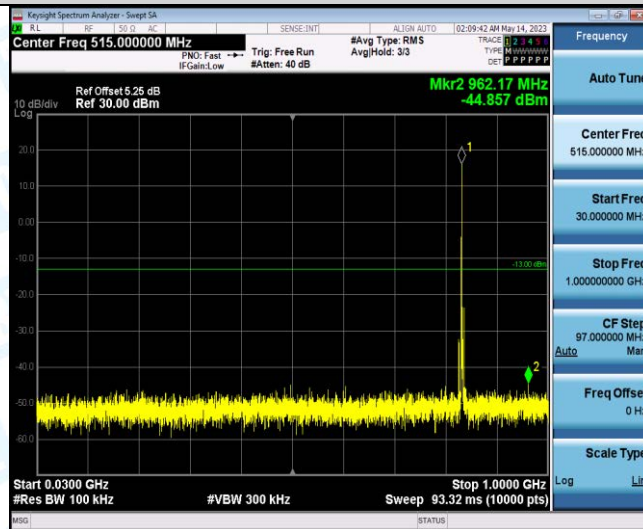

Band5-3MHz-16QAM-20525-1RB#0-Range2:1000~10000MHz