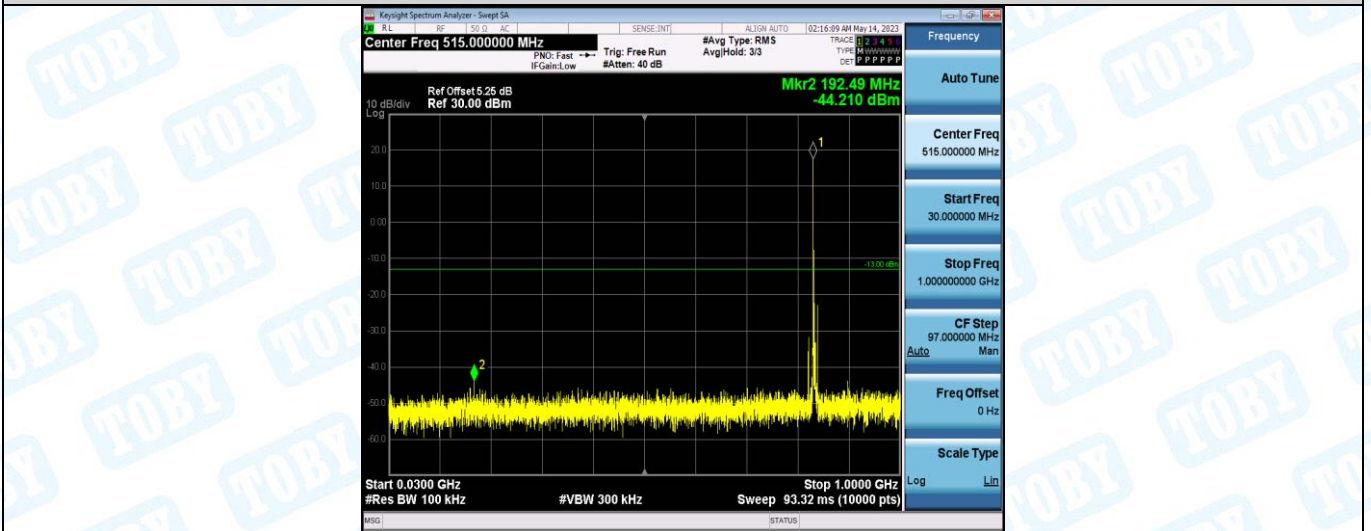

Band5-5MHz-QPSK-20625-1RB#0-Range2:1000~10000MHz

Band5-5MHz-16QAM-20425-1RB#0-Range1:30~1000MHz

Band5-5MHz-16QAM-20425-1RB#0-Range2:1000~10000MHz

Band5-5MHz-16QAM-20525-1RB#0-Range1:30~1000MHz

Band5-5MHz-16QAM-20525-1RB#0-Range2:1000~10000MHz