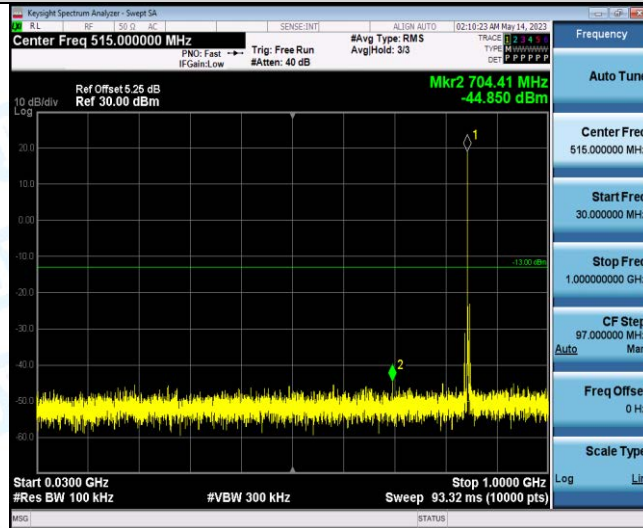

Band5-3MHz-16QAM-20415-1RB#0-Range2:1000~10000MHz

Band5-3MHz-16QAM-20525-1RB#0-Range1:30~10000MHz

Band5-3MHz-16QAM-20525-1RB#0-Range2:1000~10000MHz

Band5-3MHz-16QAM-20635-1RB#0-Range1:30~1000MHz

Band5-3MHz-16QAM-20635-1RB#0-Range2:1000~10000MHz