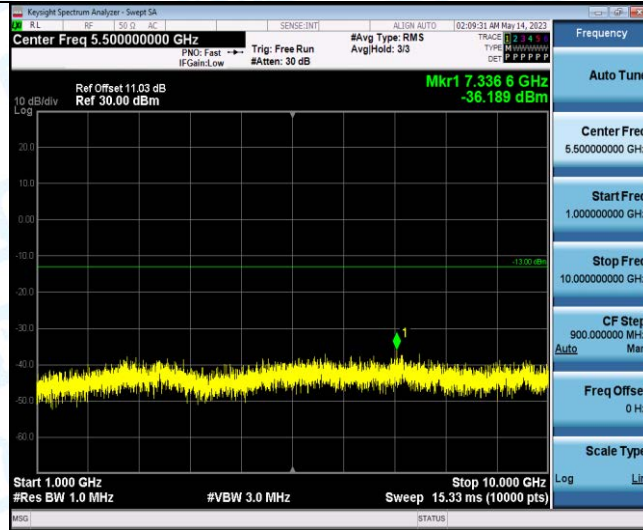

Band5-3MHz-QPSK-20635-1RB#0-Range1:30~1000MHz