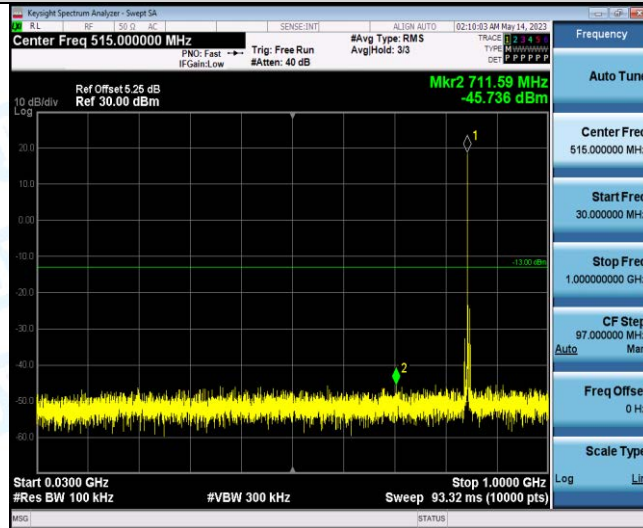

Band5-3MHz-QPSK-20635-1RB#0-Range2:1000~10000MHz