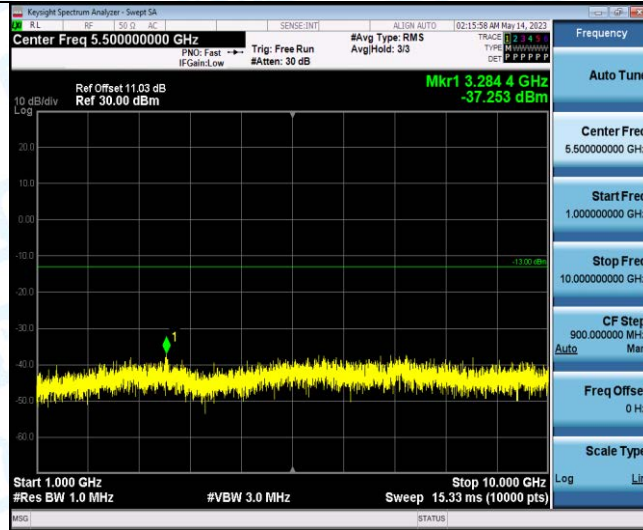

Band5-5MHz-QPSK-20425-1RB#0-Range1:30~1000MHz

Band5-5MHz-QPSK-20425-1RB#0-Range2: 1000~10000MHz

Band5-5MHz-QPSK-20525-1RB#0-Range1: 30~1000MHz

Band5-5MHz-QPSK-20525-1RB#0-Range2: 1000~10000MHz

Band5-5MHz-QPSK-20625-1RB#0-Range1:30~1000MHz