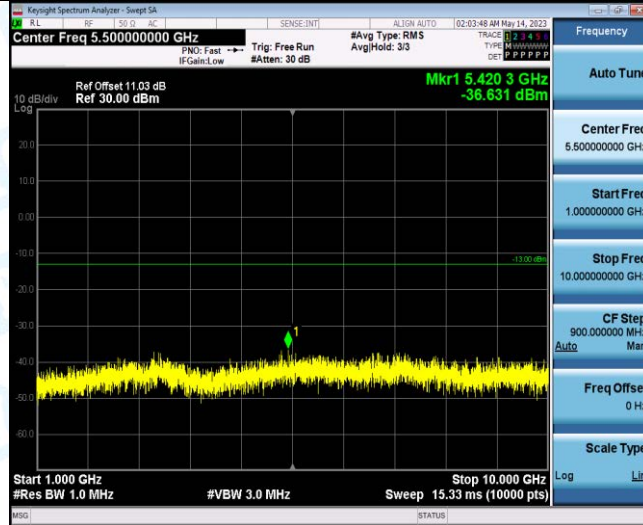

Test Graphs

Band5-1.4MHz-QPSK-20407-1RB#0-Range1:30~1000MHz

Band5-1.4MHz-QPSK-20407-1RB#0-Range2:1000~10000MHz

Band5-1.4MHz-QPSK-20525-1RB#0-Range1:30~1000MHz

Band5-1.4MHz-QPSK-20525-1RB#0-Range2:1000~10000MHz