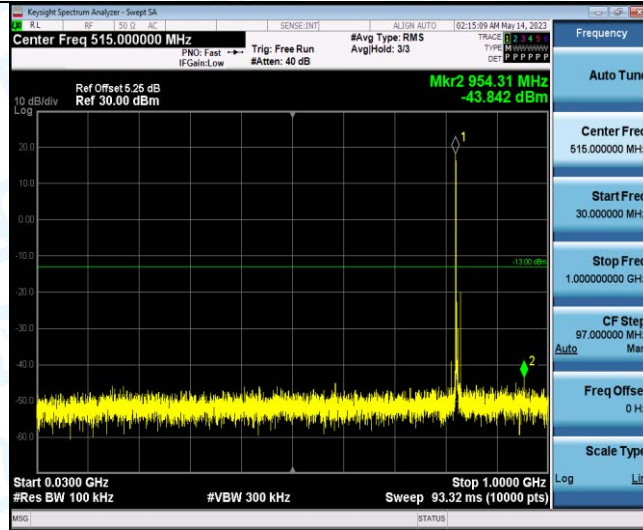

Band5-5MHz-QPSK-20425-1RB#0-Range2: 1000~10000MHz