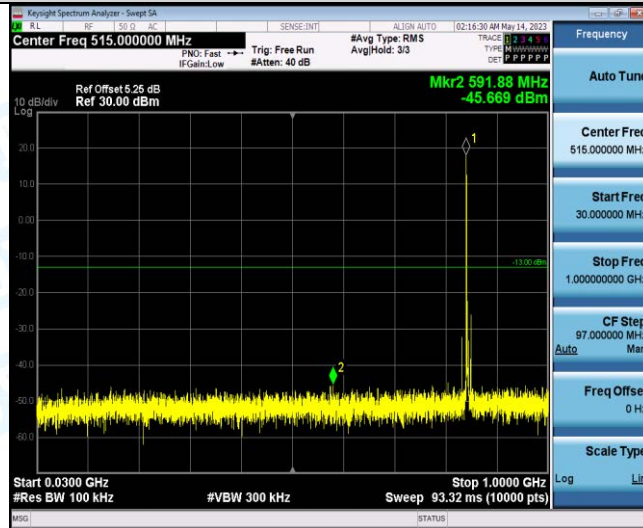

Band5-5MHz-QPSK-20425-1RB#0-Range1:30~1000MHz

Band5-5MHz-QPSK-20425-1RB#0-Range2: 1000~10000MHz

Band5-5MHz-QPSK-20525-1RB#0-Range1: 30~1000MHz

Band5-5MHz-QPSK-20525-1RB#0-Range2: 1000~10000MHz

Band5-5MHz-QPSK-20625-1RB#0-Range1:30~1000MHz