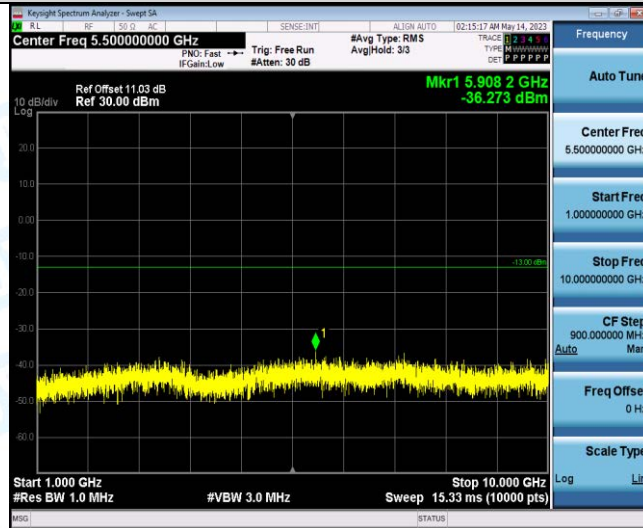

Band5-5MHz-QPSK-20525-1RB#0-Range1: 30~1000MHz