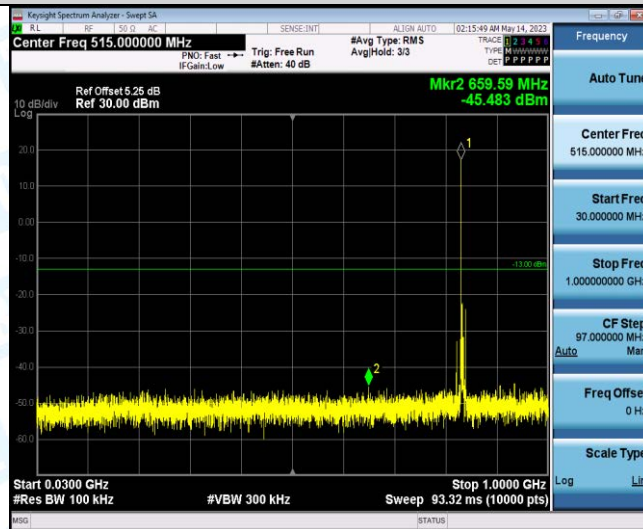

Band5-5MHz-QPSK-20525-1RB#0-Range2: 1000~10000MHz