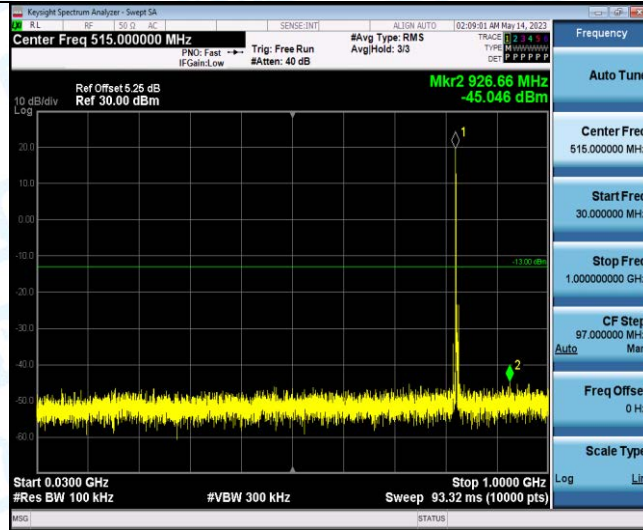

Band5-3MHz-QPSK-20525-1RB#0-Range1: 30~1000MHz

Band5-3MHz-QPSK-20525-1RB#0-Range2: 1000~10000MHz

Band5-3MHz-QPSK-20635-1RB#0-Range1:30~1000MHz

Band5-3MHz-QPSK-20635-1RB#0-Range2:1000~10000MHz

Band5-3MHz-16QAM-20415-1RB#0-Range1:30~1000MHz