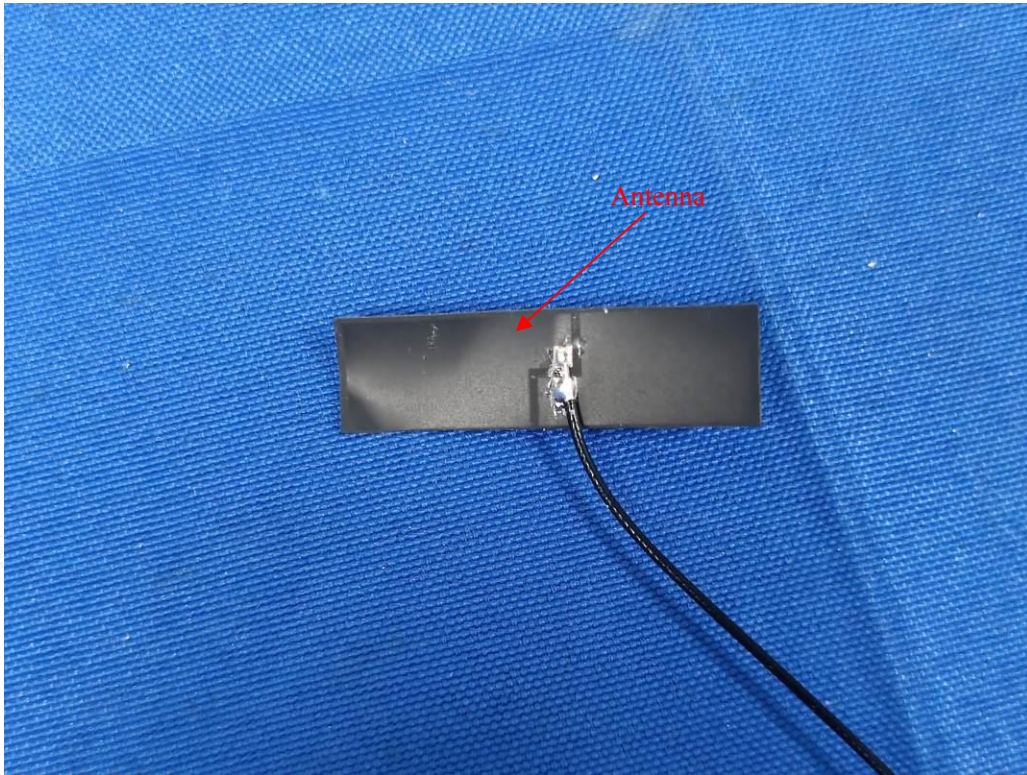

Internal Photos of the EUT

Fig. 1

Fig. 2

Fig. 3

Fig. 4

BT/BLE/ZIGBEE Antenna

Fig. 5

Contains FCC ID:
SH6MDBT50Q

Fig. 6

Fig.7

Fig. 8

Fig. 9

Fig. 10

Fig. 11

Fig. 12

Fig. 13