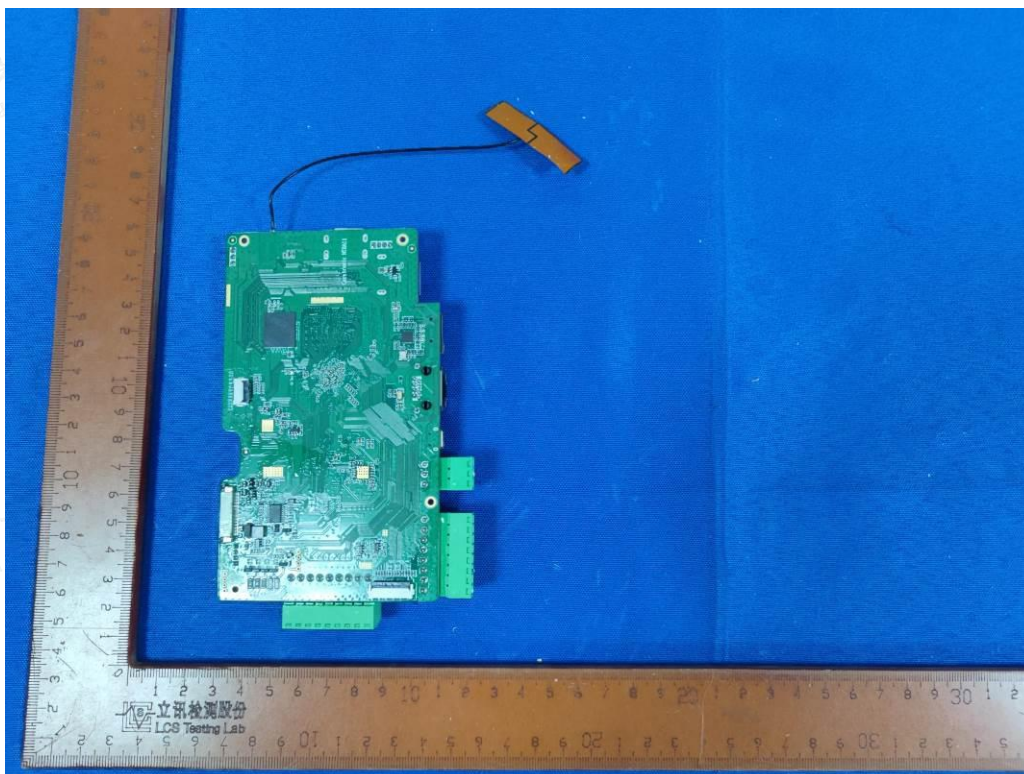

Internal Photos of the EUT

Fig. 1

Fig. 2

Fig. 3

Fig. 4

BT/BLE/ZIGBEE Antenna

Fig. 5

Contains FCC ID:
SH6MDBT50Q

Fig. 6

Fig.7

Fig. 8

Fig. 9

Fig. 10

Fig. 11

Fig. 12

Fig. 13