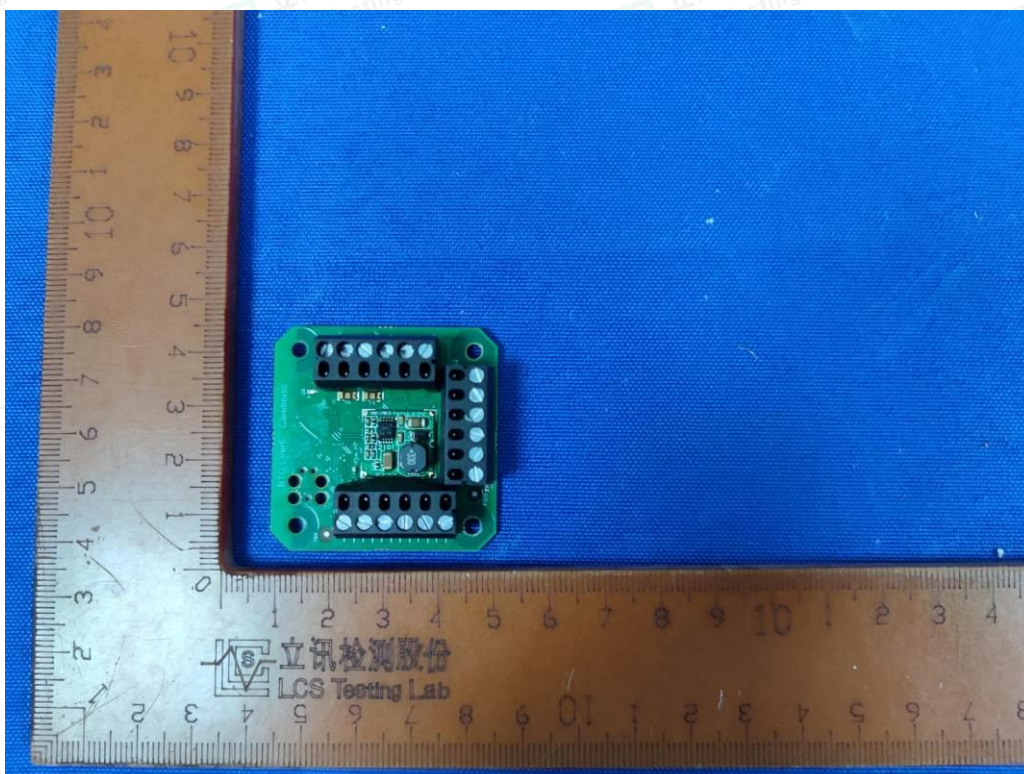

Internal Photos of the EUT

Fig. 1

Fig. 2

Fig. 3

Fig. 4

BT/BLE/ZIGBEE Antenna

Fig. 5

Contains FCC ID:
SH6MDBT50Q

Fig. 6

Fig.7

Fig. 8

Fig. 9

Fig. 10

Fig. 11

Fig. 12

Fig. 13