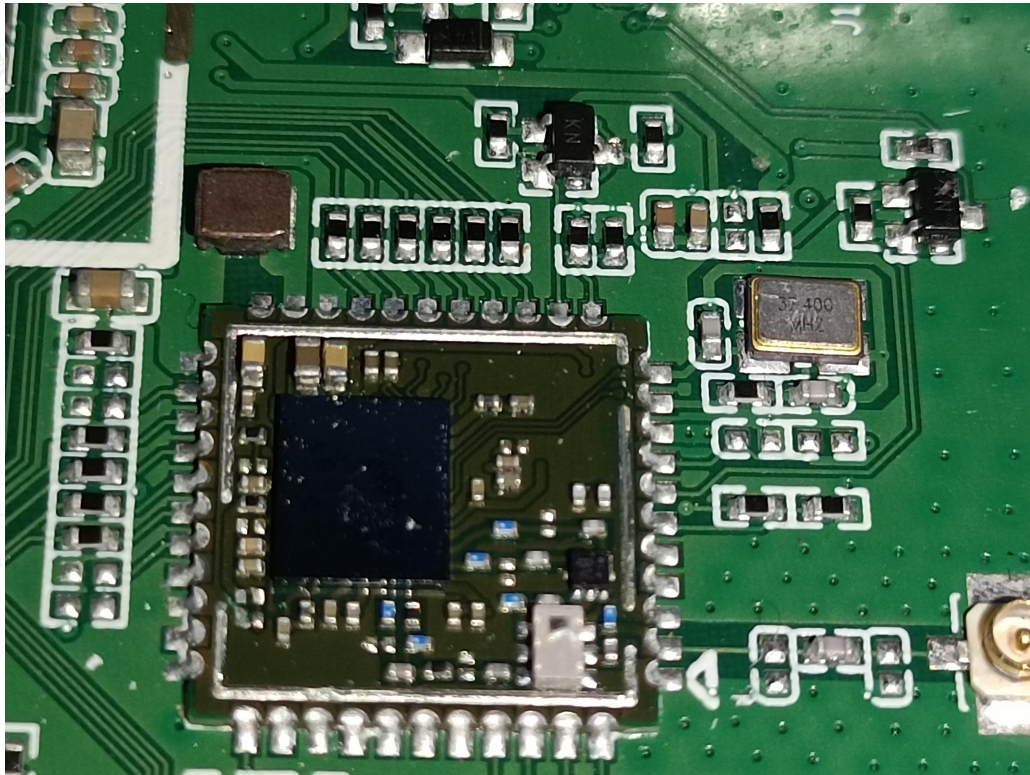

Internal Photos of the EUT

Fig. 1

Fig. 2

Fig. 3

Fig. 4

BT/BLE/ZIGBEE Antenna

Fig. 5

Contains FCC ID:
SH6MDBT50Q

Fig. 14

Fig. 15