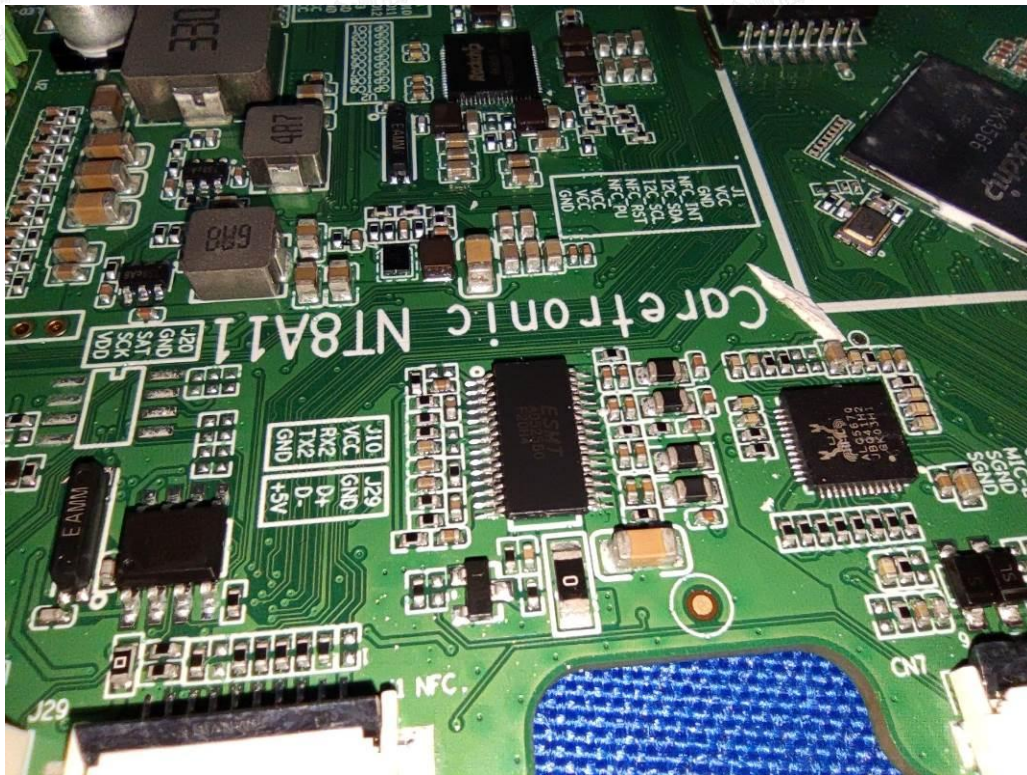

Internal Photos of the EUT

Fig. 1

Fig. 2

Fig. 3

Fig. 4

BT/BLE/ZIGBEE Antenna

Fig. 5

Contains FCC ID:
SH6MDBT50Q

Fig. 6

Fig.7

Fig. 8

Fig. 9

Fig. 10

Fig. 11

Fig. 12

Fig. 13