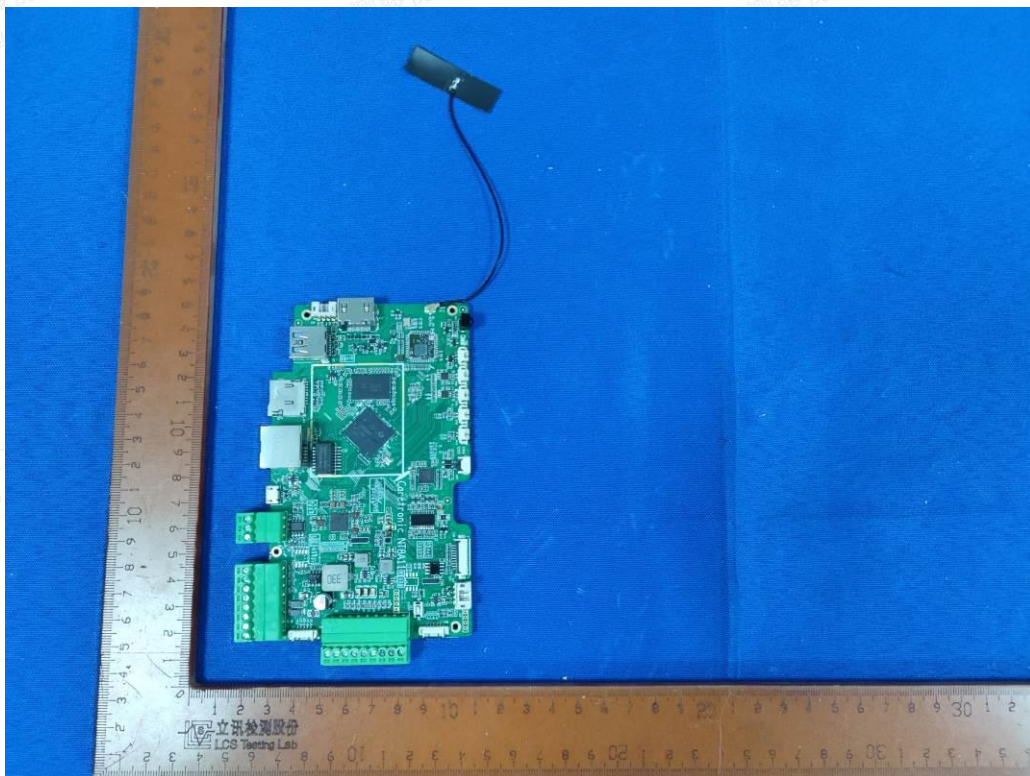

Internal Photos of the EUT

Fig. 1

Fig. 2

Fig. 3

Fig. 4

BT/BLE/ZIGBEE Antenna

Fig. 5

Contains FCC ID:
SH6MDBT50Q

Fig. 6

Fig.7

Fig. 8

Fig. 9

Fig. 10

Fig. 11

Fig. 12

Fig. 13