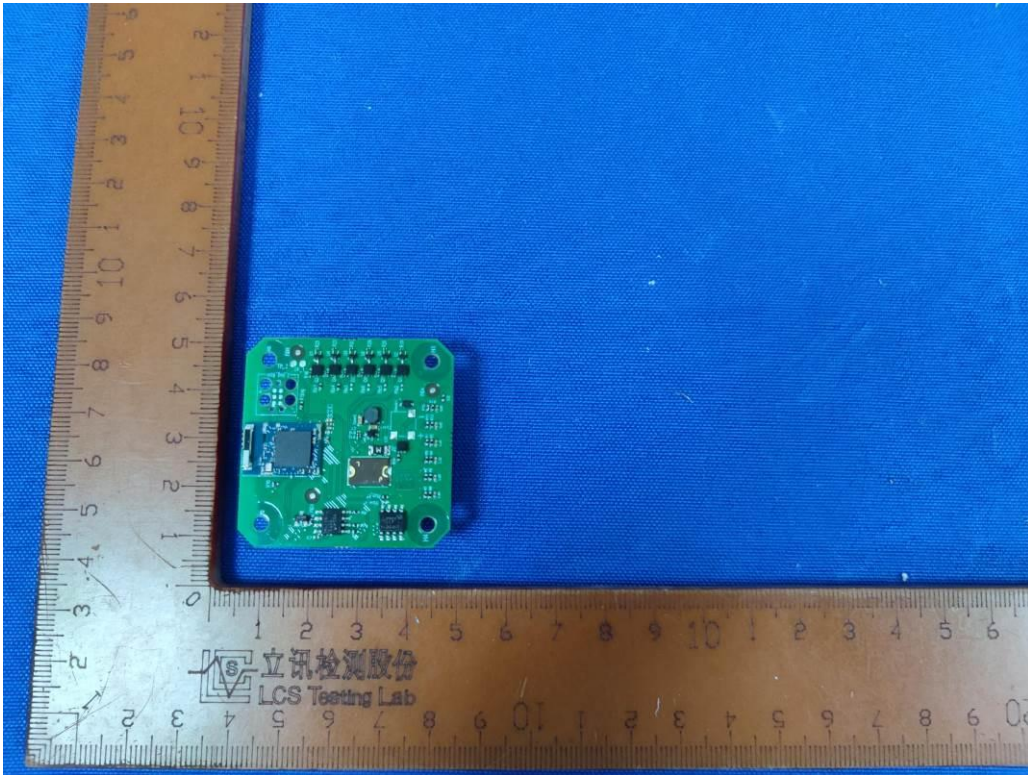

Internal Photos of the EUT

Fig. 1

Fig. 2

Fig. 3

Fig. 4

BT/BLE/ZIGBEE Antenna

Fig. 5

Contains FCC ID:
SH6MDBT50Q

Fig. 6

Fig.7

Fig. 8

Fig. 9

Fig. 10

Fig. 11

Fig. 12

Fig. 13