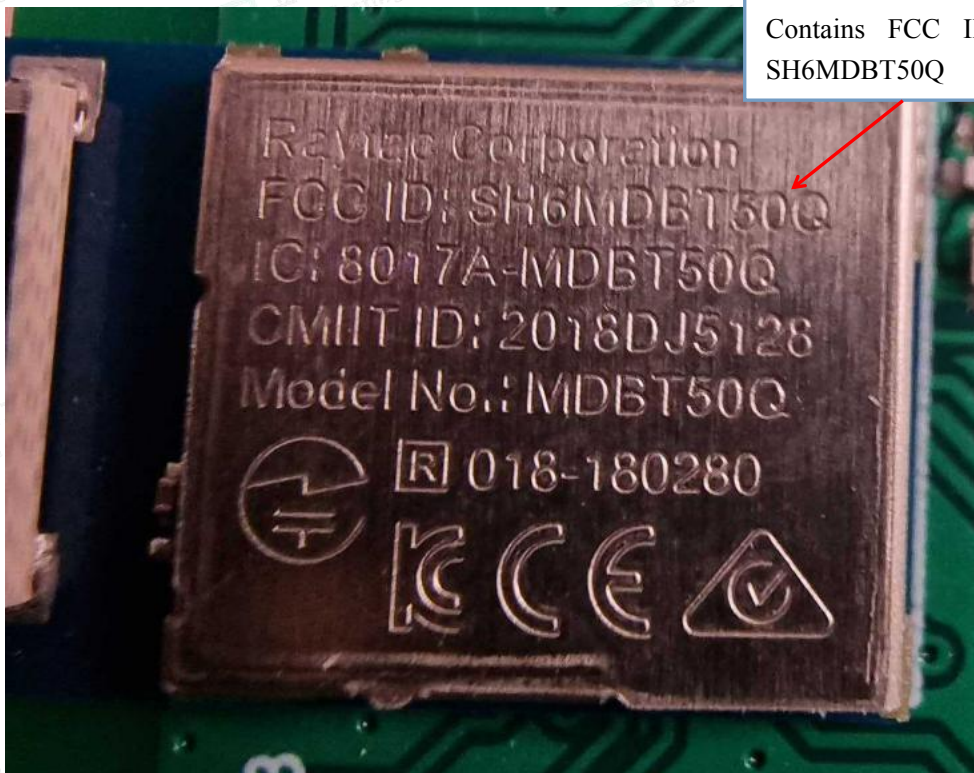

Internal Photos of the EUT

Fig. 1

Fig. 2

Fig. 3

Fig. 4

BT/BLE/ZIGBEE Antenna

Fig. 5

Contains FCC ID:
SH6MDBT50Q