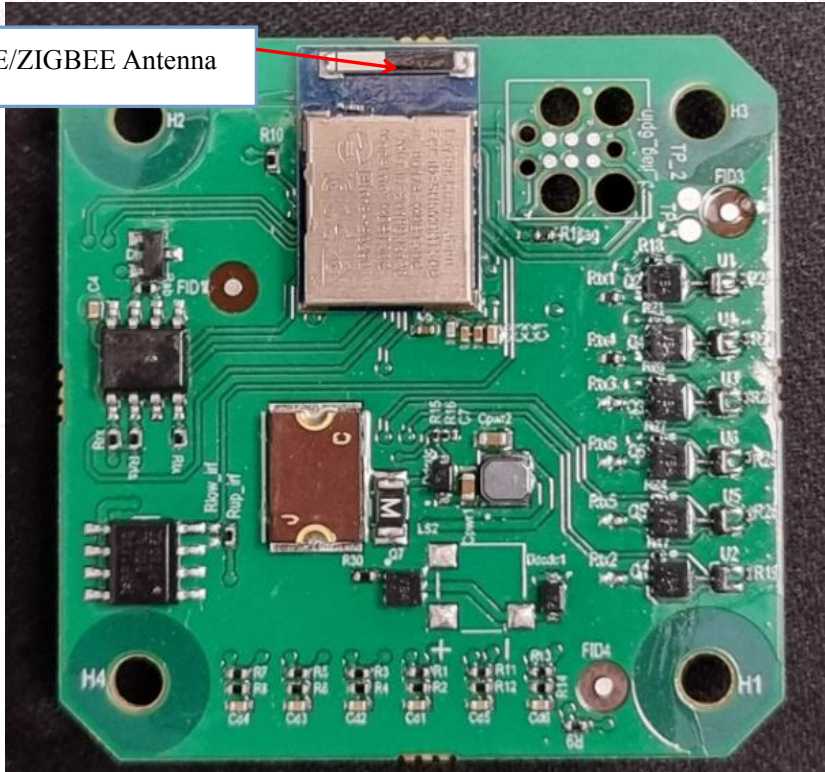

Internal Photos of the EUT

Fig. 1

Fig. 2

Fig. 3

Fig. 4

BT/BLE/ZIGBEE Antenna

Fig. 5

Contains FCC ID:
SH6MDBT50Q