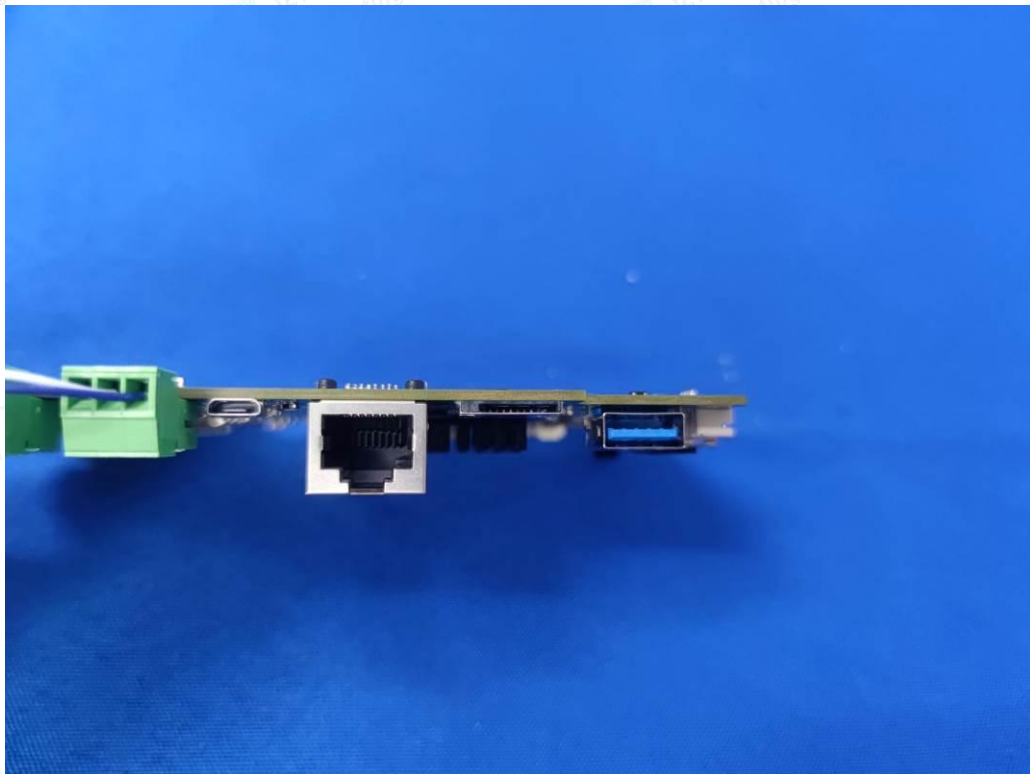

Internal Photos of the EUT

Fig. 1

Fig. 2

Fig. 3

Fig. 4

BT/BLE/ZIGBEE Antenna

Fig. 5

Contains FCC ID:
SH6MDBT50Q