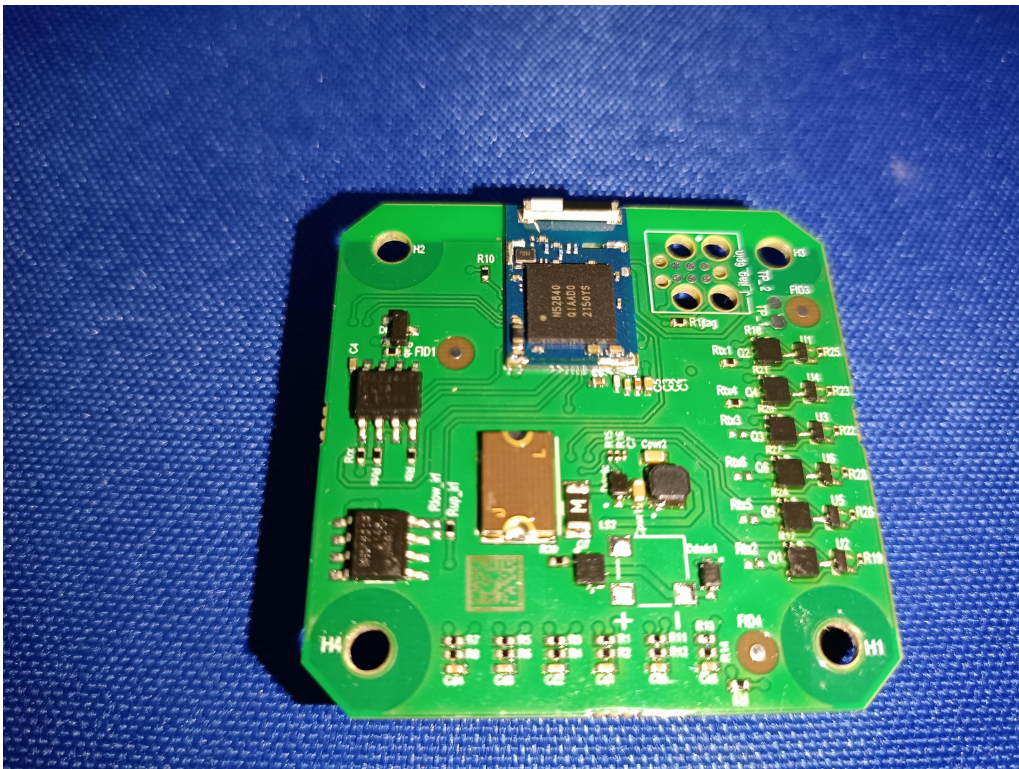

Internal Photos of the EUT

Fig. 1

Fig. 2

Fig. 3

Fig. 4

BT/BLE/ZIGBEE Antenna

Fig. 5

Contains FCC ID:
SH6MDBT50Q

Fig. 6

Fig.7

Fig. 8

Fig. 9

Fig. 10

Fig. 11

Fig. 12

Fig. 13