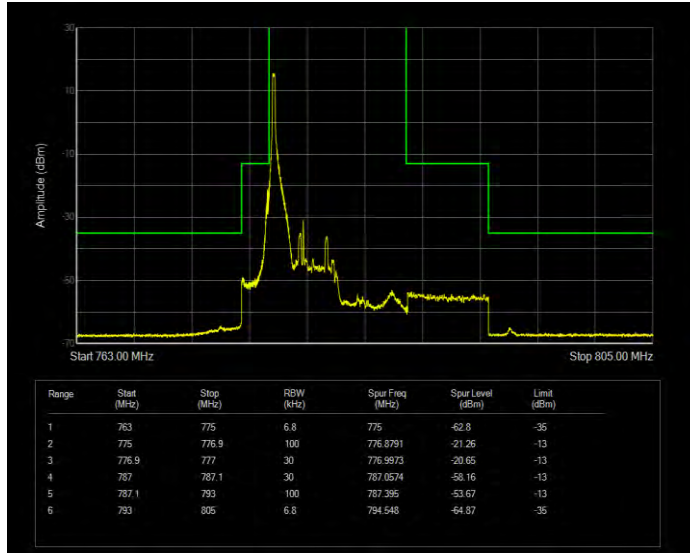

Band13 QPSK BW=10MHz Channel=23230 RB Size=1 Position=#0 Normal

Band13 QPSK BW=10MHz Channel=23230 RB Size=1 Position=#Max Extended

Band13 QPSK BW=10MHz Channel=23230 RB Size=1 Position=#Max Normal

Band13 QPSK BW=10MHz Channel=23230 RB Size=50 Position=#0 Extended

Band13 QPSK BW=10MHz Channel=23230 RB Size=50 Position=#0 Normal

Band13 QPSK BW=5MHz Channel=23205 RB Size=1 Position=#0 Extended

Band13 QPSK BW=5MHz Channel=23205 RB Size=1 Position=#0 Normal

Band13 QPSK BW=5MHz Channel=23205 RB Size=1 Position=#Max Extended