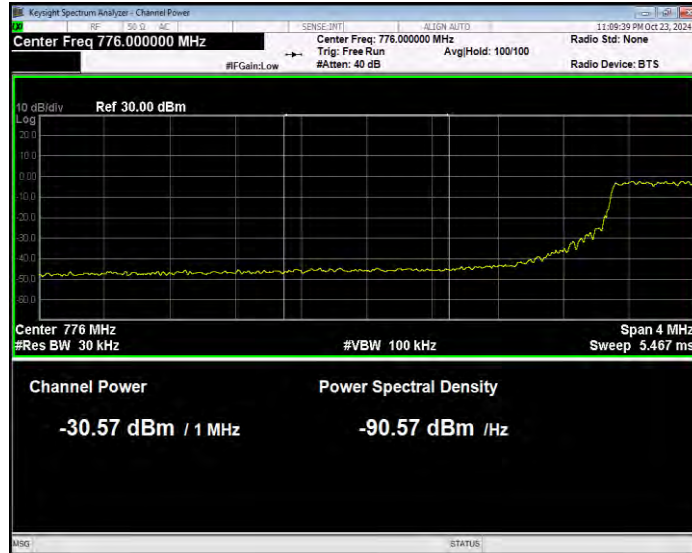

Band13 QPSK BW=10MHz Channel=23230 RB Size=1 Position=#0 Normal

Band13 QPSK BW=10MHz Channel=23230 RB Size=1 Position=#Max Extended

Band13 QPSK BW=10MHz Channel=23230 RB Size=1 Position=#Max Normal

Band13 QPSK BW=10MHz Channel=23230 RB Size=50 Position=#0 Extended