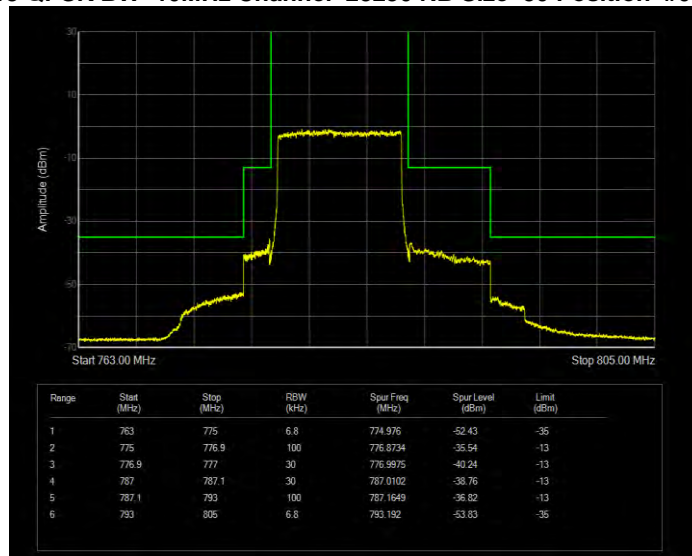

Band13 QPSK BW=10MHz Channel=23230 RB Size=1 Position=#0 Normal

Band13 QPSK BW=10MHz Channel=23230 RB Size=1 Position=#Max Extended

Band13 QPSK BW=10MHz Channel=23230 RB Size=1 Position=#Max Normal

Band13 QPSK BW=10MHz Channel=23230 RB Size=50 Position=#0 Extended

Band13 QPSK BW=10MHz Channel=23230 RB Size=50 Position=#0 Normal

Band13 QPSK BW=5MHz Channel=23205 RB Size=1 Position=#0 Extended

Band13 QPSK BW=5MHz Channel=23205 RB Size=1 Position=#0 Normal

Band13 QPSK BW=5MHz Channel=23205 RB Size=1 Position=#Max Extended