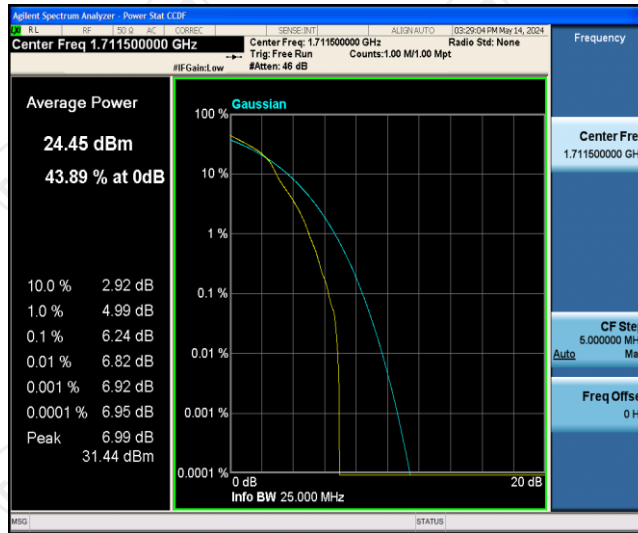

Band4-3MHz-QPSK-20385-15RB#0

Band4-3MHz-16QAM-19965-1RB#0