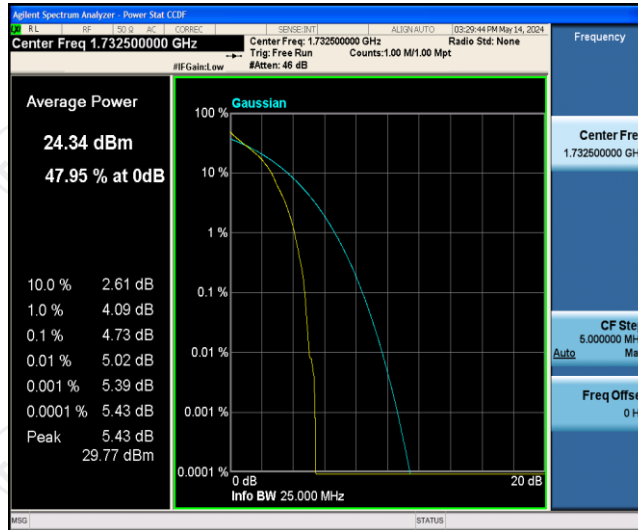

Band4-3MHz-QPSK-19965-15RB#0

Band4-3MHz-QPSK-20175-1RB#0