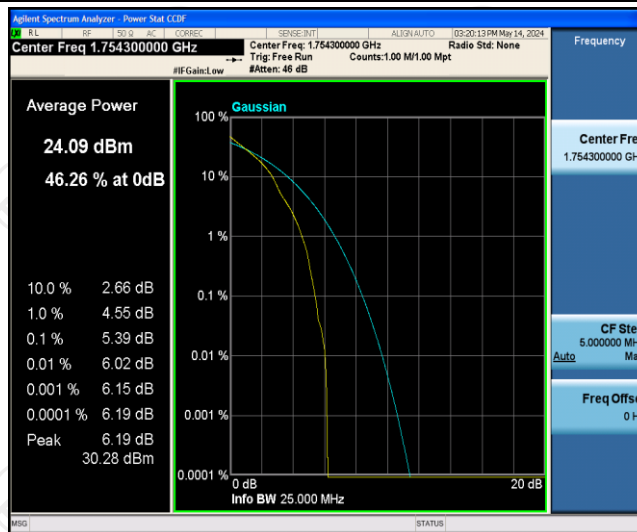

Test Graphs

Band4-1.4MHz-QPSK-20175-1RB#0

Band4-1.4MHz-QPSK-20175-6RB#0

Band4-1.4MHz-QPSK-20393-1RB#0

Band4-1.4MHz-QPSK-20393-6RB#0

Band4-1.4MHz-16QAM-19957-1RB#0

Band4-1.4MHz-16QAM-19957-6RB#0

Band4-1.4MHz-16QAM-20175-1RB#0