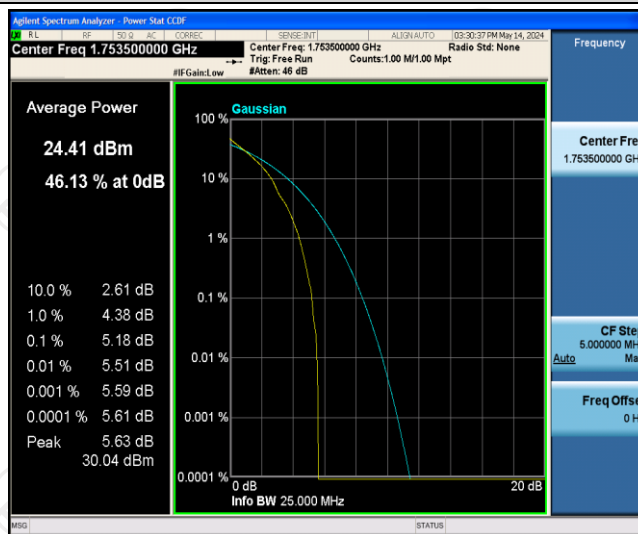

Band4-1.4MHz-16QAM-20175-6RB#0

Band4-1.4MHz-16QAM-20393-1RB#0

Band4-1.4MHz-16QAM-20393-6RB#0

Band4-3MHz-QPSK-19965-1RB#0

Band4-3MHz-QPSK-19965-15RB#0

Band4-3MHz-QPSK-20175-1RB#0

Band4-3MHz-QPSK-20175-15RB#0