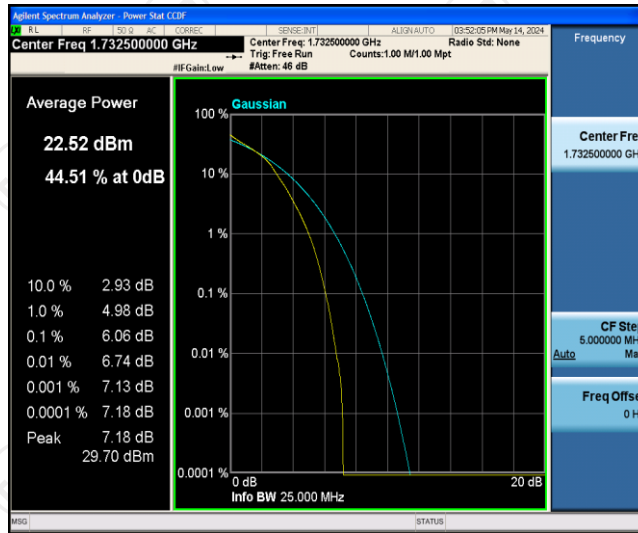

Band4-10MHz-QPSK-20350-1RB#0

Band4-10MHz-QPSK-20350-50RB#0

Band4-10MHz-16QAM-20000-1RB#0

Band4-10MHz-16QAM-20000-50RB#0

Band4-10MHz-16QAM-20175-1RB#0

Band4-10MHz-16QAM-20175-50RB#0

Band4-10MHz-16QAM-20350-1RB#0