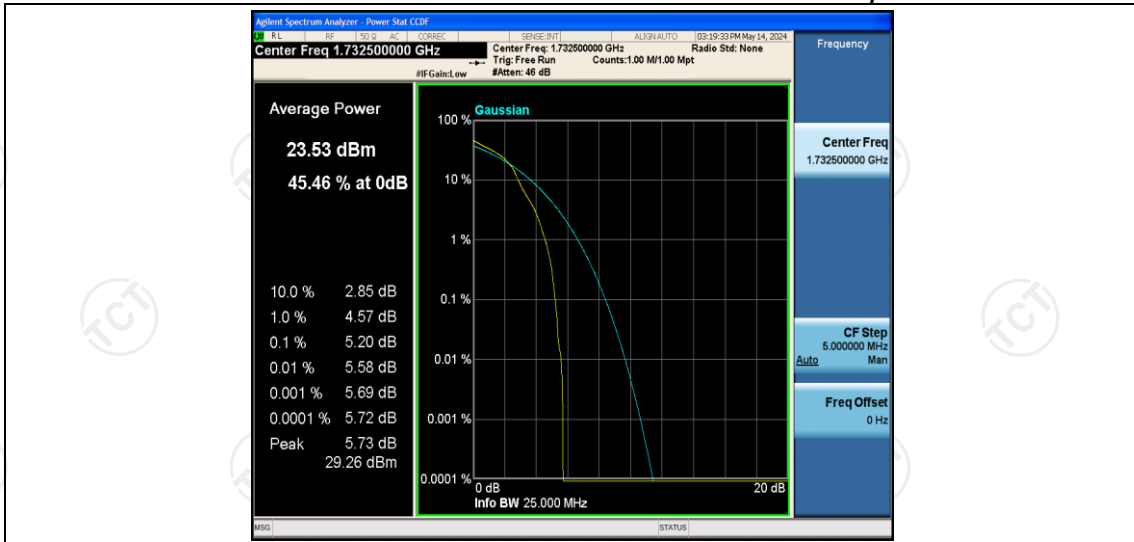

Test Graphs

Band4-1.4MHz-QPSK-20175-1RB#0

Band4-1.4MHz-QPSK-20175-6RB#0

Band4-1.4MHz-QPSK-20393-1RB#0

Band4-1.4MHz-QPSK-20393-6RB#0

Band4-1.4MHz-16QAM-19957-1RB#0

Band4-1.4MHz-16QAM-19957-6RB#0

Band4-1.4MHz-16QAM-20175-1RB#0