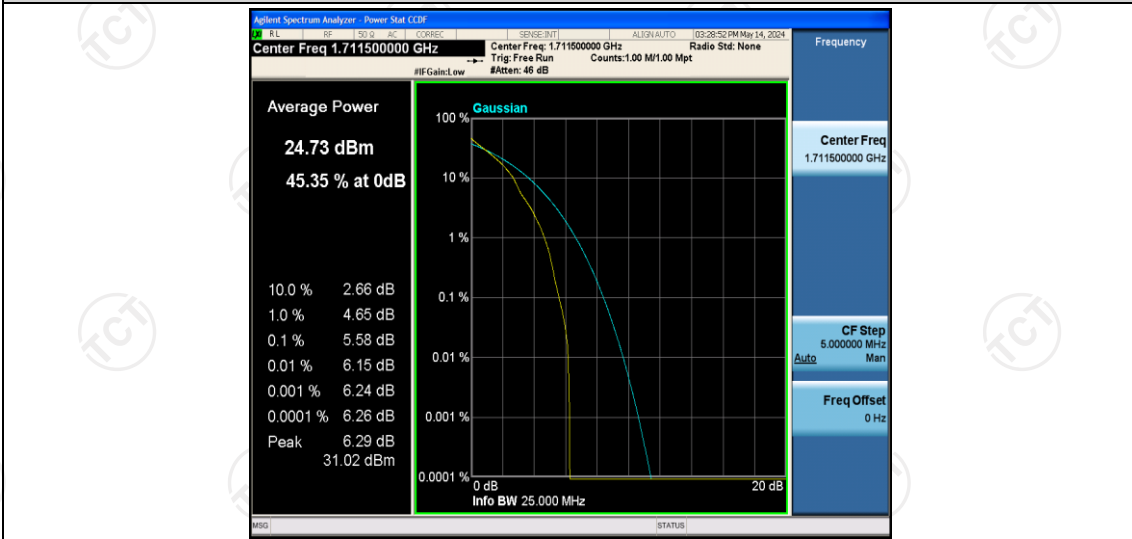

Band4-1.4MHz-16QAM-20393-6RB#0

Band4-3MHz-QPSK-19965-1RB#0