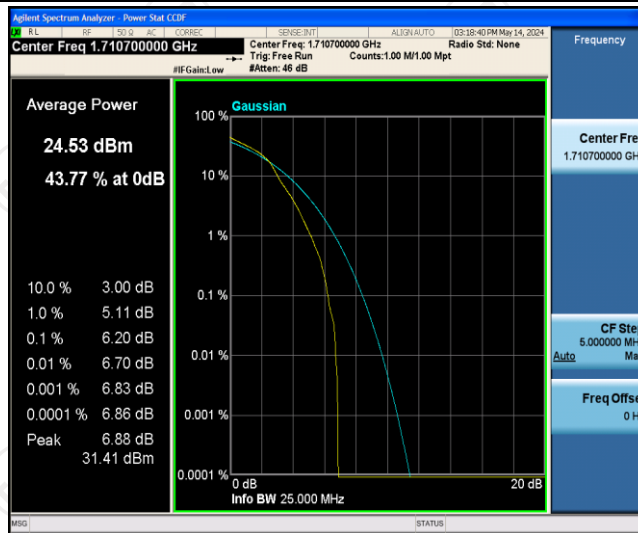

Test Graphs

Band4-1.4MHz-QPSK-20175-1RB#0

Band4-1.4MHz-QPSK-20175-6RB#0

Band4-1.4MHz-QPSK-20393-1RB#0

Band4-1.4MHz-QPSK-20393-6RB#0

Band4-1.4MHz-16QAM-19957-1RB#0

Band4-1.4MHz-16QAM-19957-6RB#0

Band4-1.4MHz-16QAM-20175-1RB#0