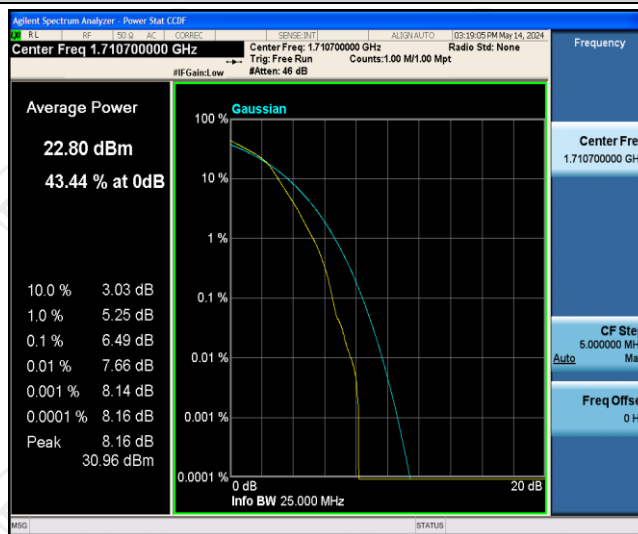

Test Graphs

Band4-1.4MHz-QPSK-20175-1RB#0

Band4-1.4MHz-QPSK-20175-6RB#0

Band4-1.4MHz-QPSK-20393-1RB#0

Band4-1.4MHz-QPSK-20393-6RB#0

Band4-1.4MHz-16QAM-19957-1RB#0

Band4-1.4MHz-16QAM-19957-6RB#0

Band4-1.4MHz-16QAM-20175-1RB#0