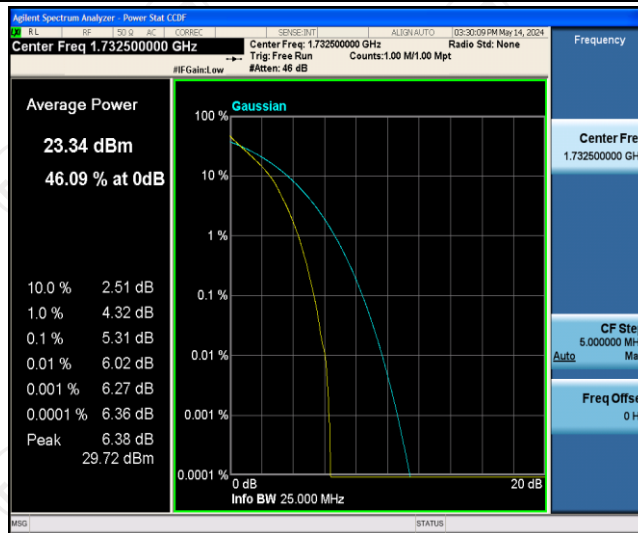

Band4-1.4MHz-16QAM-20175-6RB#0

Band4-1.4MHz-16QAM-20393-1RB#0

Band4-1.4MHz-16QAM-20393-6RB#0

Band4-3MHz-QPSK-19965-1RB#0

Band4-3MHz-QPSK-19965-15RB#0

Band4-3MHz-QPSK-20175-1RB#0

Band4-3MHz-QPSK-20175-15RB#0