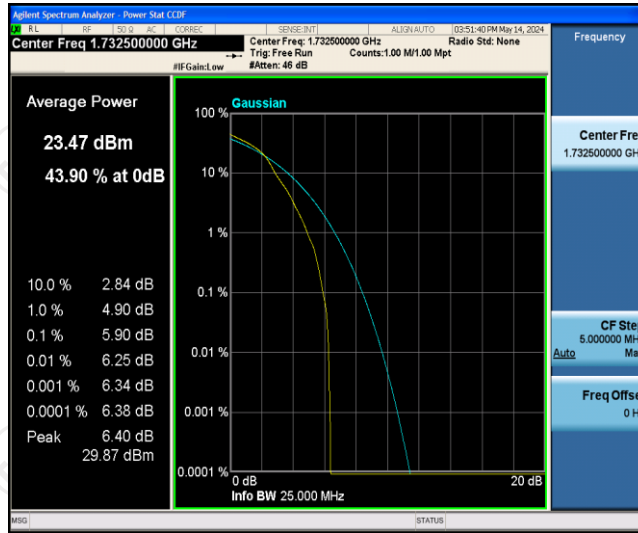

Band4-10MHz-QPSK-20350-1RB#0

Band4-10MHz-QPSK-20350-50RB#0

Band4-10MHz-16QAM-20000-1RB#0

Band4-10MHz-16QAM-20000-50RB#0

Band4-10MHz-16QAM-20175-1RB#0

Band4-10MHz-16QAM-20175-50RB#0

Band4-10MHz-16QAM-20350-1RB#0