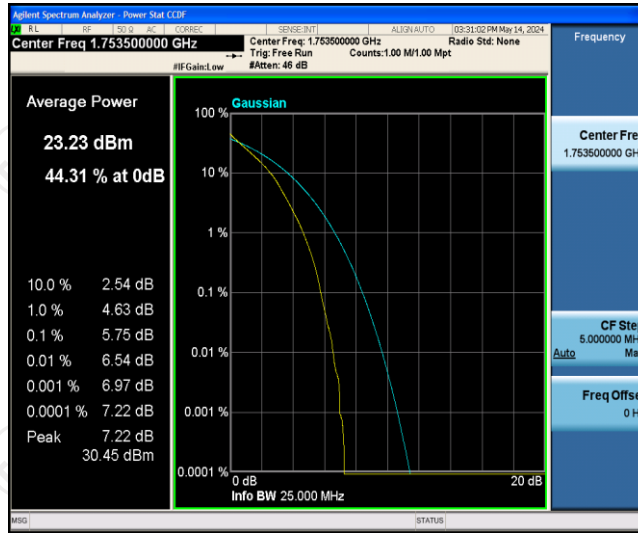

Band4-3MHz-QPSK-20385-1RB#0

Band4-3MHz-QPSK-20385-15RB#0