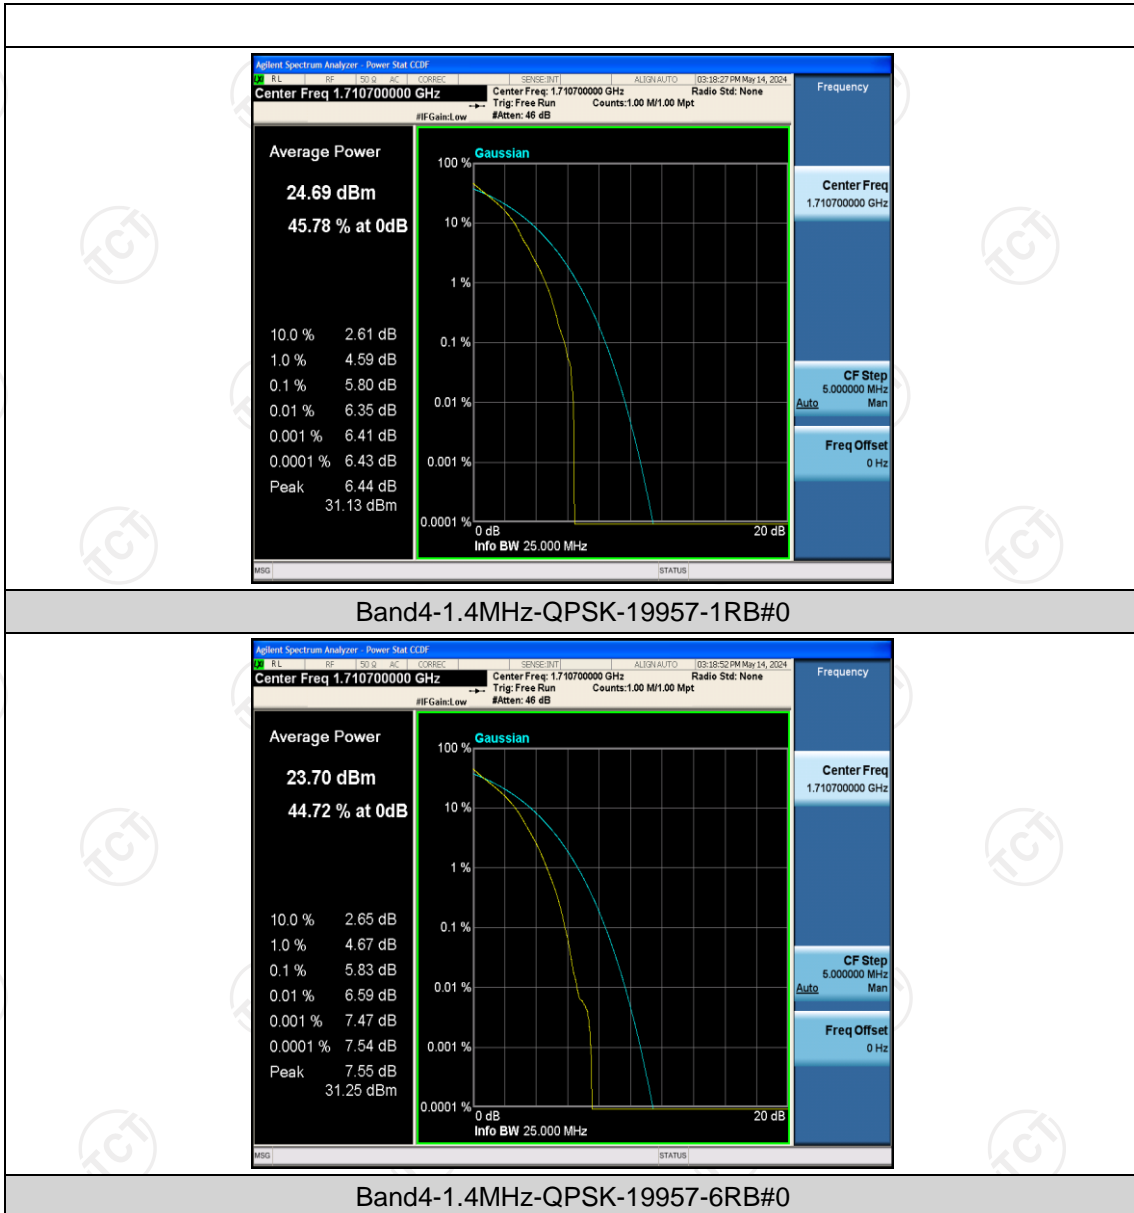

Test Graphs