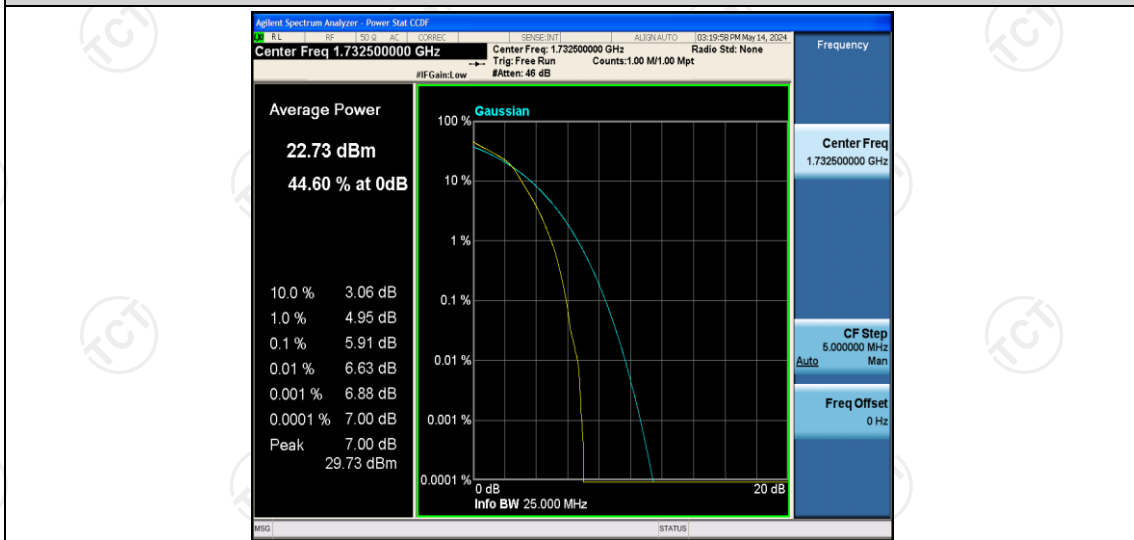

Test Graphs

Band4-1.4MHz-QPSK-20175-1RB#0

Band4-1.4MHz-QPSK-20175-6RB#0

Band4-1.4MHz-QPSK-20393-1RB#0

Band4-1.4MHz-QPSK-20393-6RB#0

Band4-1.4MHz-16QAM-19957-1RB#0

Band4-1.4MHz-16QAM-19957-6RB#0

Band4-1.4MHz-16QAM-20175-1RB#0