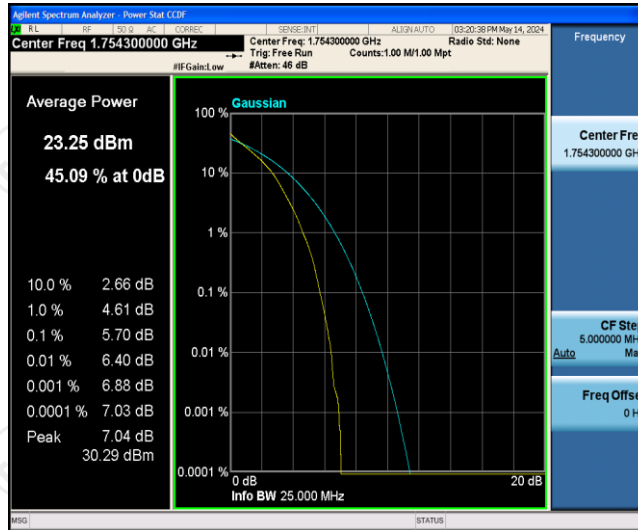

Test Graphs

Band4-1.4MHz-QPSK-20175-1RB#0

Band4-1.4MHz-QPSK-20175-6RB#0

Band4-1.4MHz-QPSK-20393-1RB#0

Band4-1.4MHz-QPSK-20393-6RB#0

Band4-1.4MHz-16QAM-19957-1RB#0

Band4-1.4MHz-16QAM-19957-6RB#0

Band4-1.4MHz-16QAM-20175-1RB#0