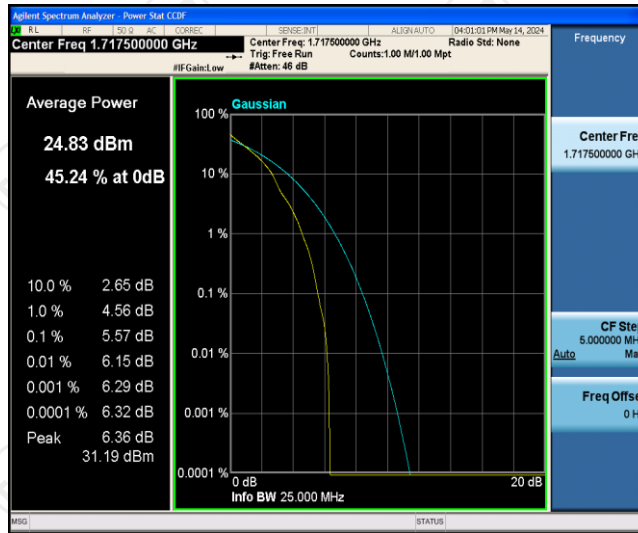

Band4-10MHz-16QAM-20350-50RB#0

Band4-15MHz-QPSK-20025-1RB#0