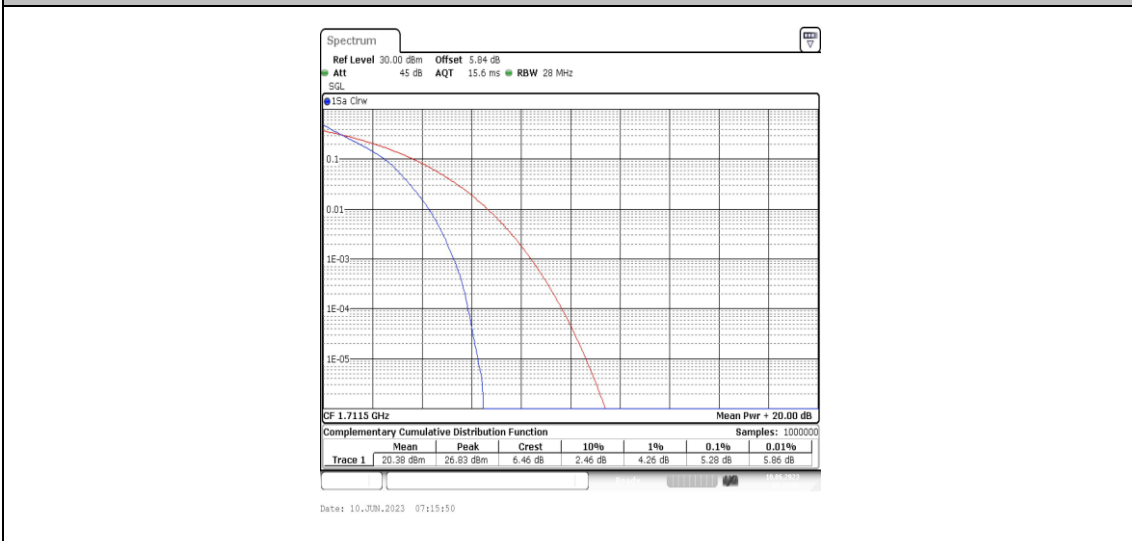

Band66-3MHz-QPSK-131987-15RB#0