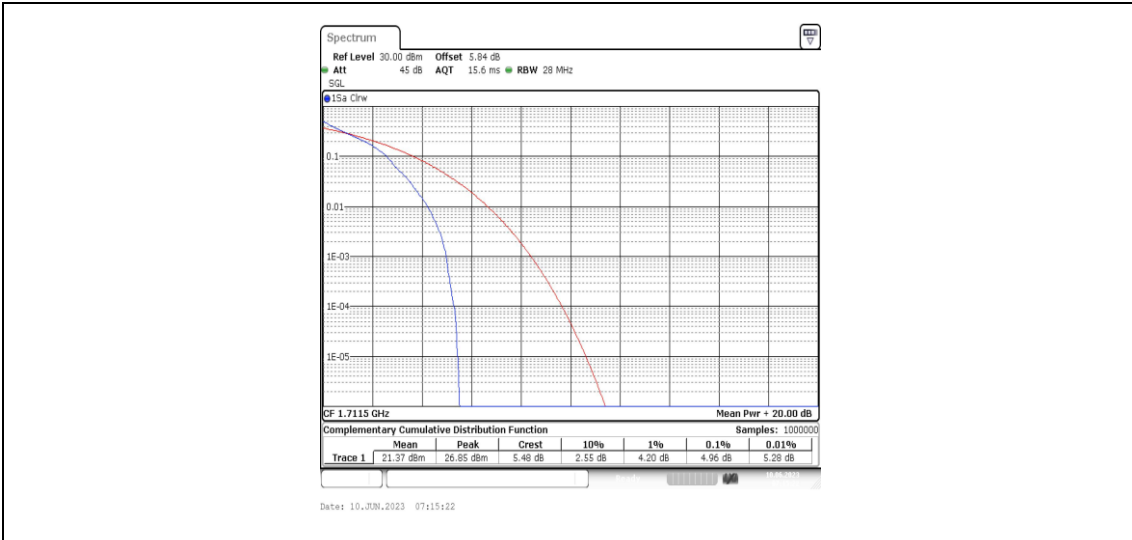

Band66-1.4MHz-QPSK-132322-6RB#0

Band66-1.4MHz-16QAM-132322-6RB#0

Band66-1.4MHz-QPSK-132665-1RB#0

Band66-1.4MHz-16QAM-132665-1RB#0

Band66-1.4MHz-QPSK-132665-6RB#0

Band66-1.4MHz-16QAM-132665-6RB#0

Band66-3MHz-QPSK-131987-1RB#0