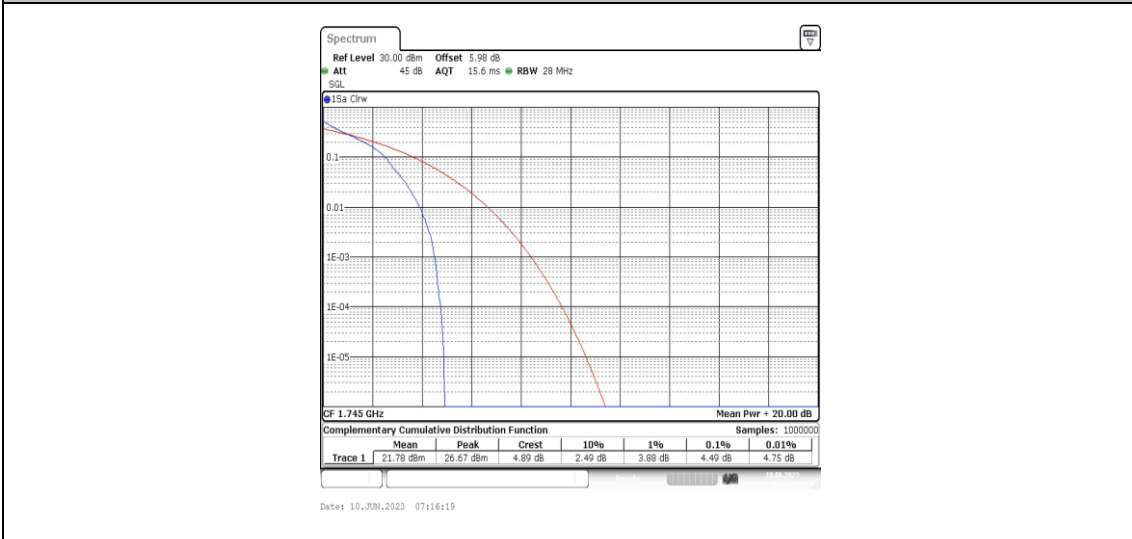

Band66-3MHz-QPSK-132322-1RB#0