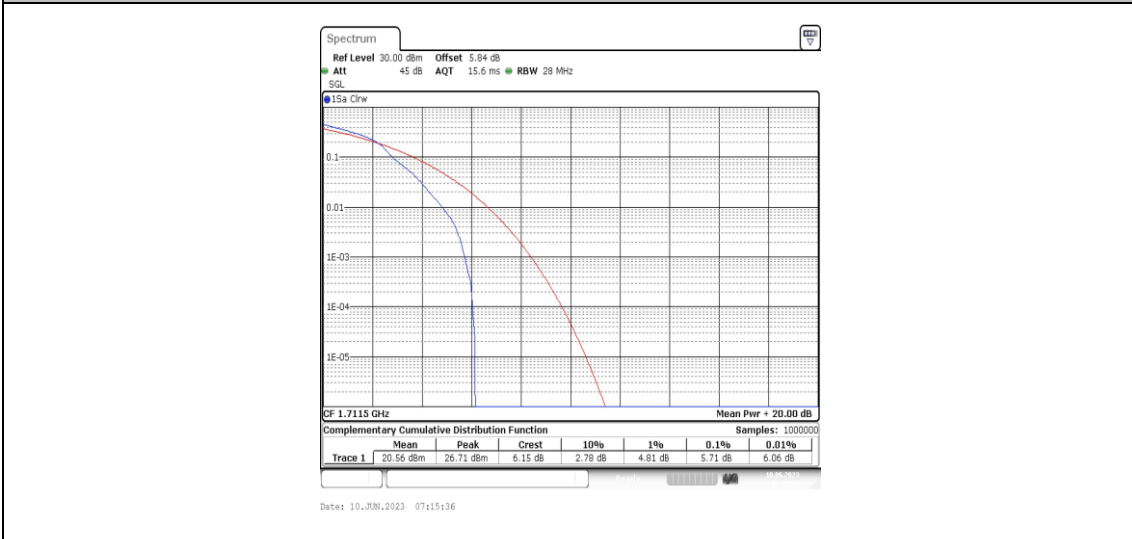

Band66-1.4MHz-QPSK-132322-6RB#0

Band66-1.4MHz-16QAM-132322-6RB#0

Band66-1.4MHz-QPSK-132665-1RB#0

Band66-1.4MHz-16QAM-132665-1RB#0

Band66-1.4MHz-QPSK-132665-6RB#0

Band66-1.4MHz-16QAM-132665-6RB#0

Band66-3MHz-QPSK-131987-1RB#0