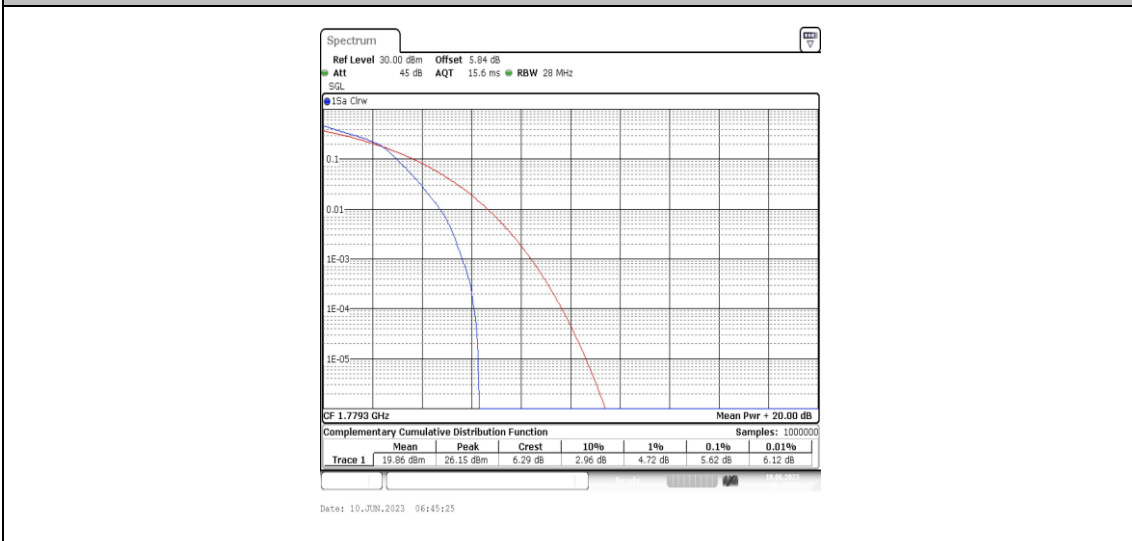

Band66-1.4MHz-QPSK-132322-6RB#0

Band66-1.4MHz-16QAM-132322-6RB#0

Band66-1.4MHz-QPSK-132665-1RB#0

Band66-1.4MHz-16QAM-132665-1RB#0

Band66-1.4MHz-QPSK-132665-6RB#0

Band66-1.4MHz-16QAM-132665-6RB#0

Band66-3MHz-QPSK-131987-1RB#0