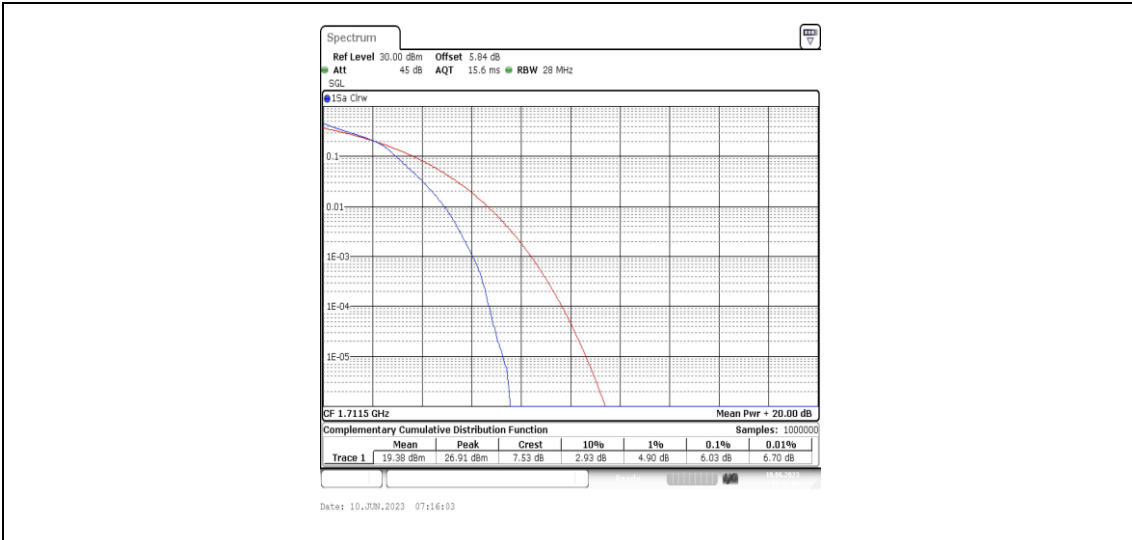

Band66-3MHz-16QAM-131987-15RB#0