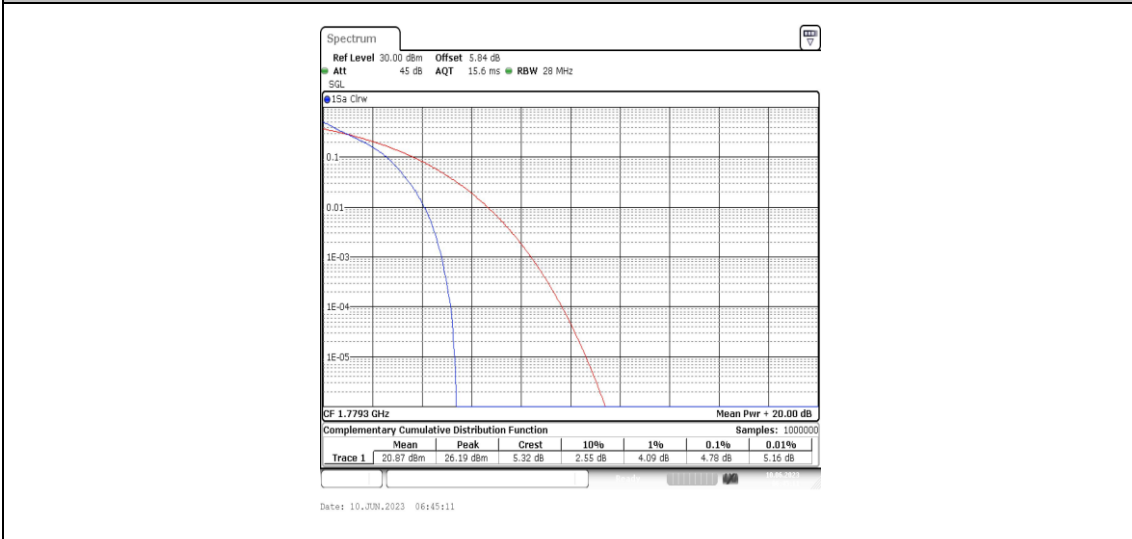

Band66-1.4MHz-QPSK-132322-6RB#0

Band66-1.4MHz-16QAM-132322-6RB#0

Band66-1.4MHz-QPSK-132665-1RB#0

Band66-1.4MHz-16QAM-132665-1RB#0

Band66-1.4MHz-QPSK-132665-6RB#0

Band66-1.4MHz-16QAM-132665-6RB#0

Band66-3MHz-QPSK-131987-1RB#0