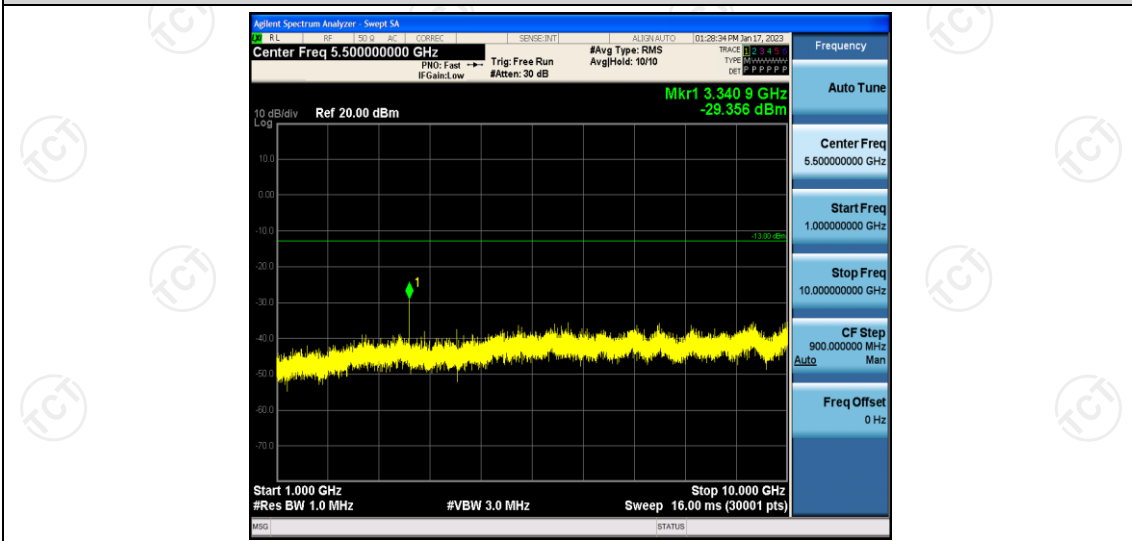

Band5-3MHz-16QAM-20525-1RB#0-Range1:30~1000MHz

Band5-3MHz-16QAM-20525-1RB#0-Range2:1000~10000MHz

Band5-3MHz-16QAM-20635-1RB#0-Range1:30~1000MHz

Band5-3MHz-16QAM-20635-1RB#0-Range2:1000~10000MHz

Band5-5MHz-QPSK-20425-1RB#0-Range1:30~1000MHz

Band5-5MHz-QPSK-20425-1RB#0-Range2:1000~10000MHz

Band5-5MHz-QPSK-20525-1RB#0-Range1:30~1000MHz

Band5-5MHz-QPSK-20525-1RB#0-Range2:1000~1000MHz

Band5-5MHz-QPSK-20625-1RB#0-Range1:30~1000MHz

Band5-5MHz-QPSK-20625-1RB#0-Range2:1000~10000MHz