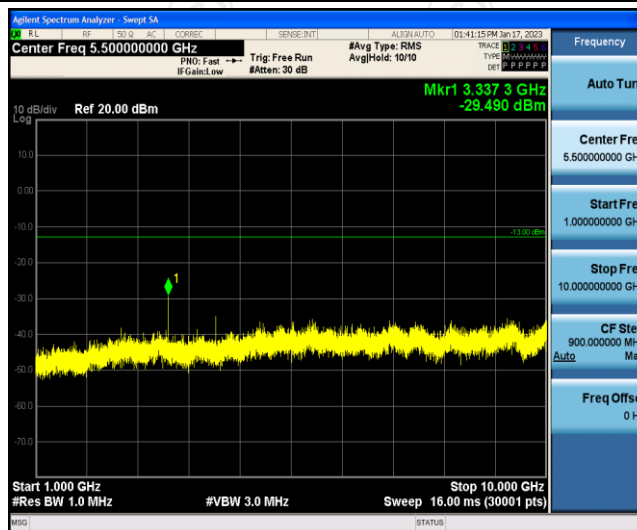

Band5-3MHz-16QAM-20525-1RB#0-Range1:30~1000MHz

Band5-3MHz-16QAM-20525-1RB#0-Range2:1000~10000MHz

Band5-3MHz-16QAM-20635-1RB#0-Range1:30~1000MHz

Band5-3MHz-16QAM-20635-1RB#0-Range2:1000~10000MHz

Band5-5MHz-QPSK-20425-1RB#0-Range1:30~1000MHz

Band5-5MHz-QPSK-20425-1RB#0-Range2:1000~10000MHz

Band5-5MHz-QPSK-20525-1RB#0-Range1:30~1000MHz

Band5-5MHz-QPSK-20525-1RB#0-Range2:1000~1000MHz

Band5-5MHz-QPSK-20625-1RB#0-Range1:30~1000MHz

Band5-5MHz-QPSK-20625-1RB#0-Range2:1000~10000MHz