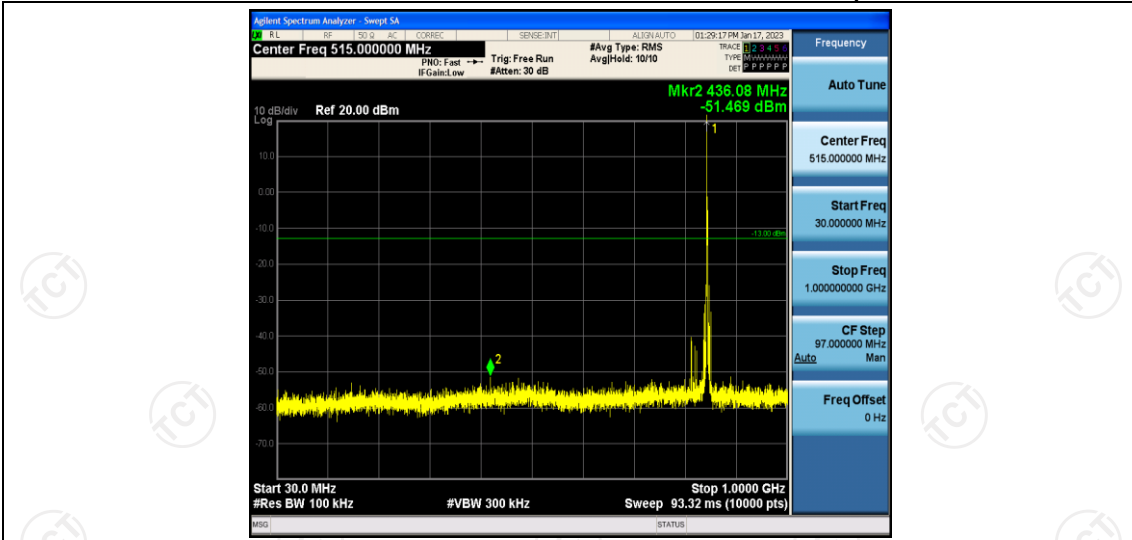

Band5-3MHz-16QAM-20525-1RB#0-Range1:30~1000MHz

Band5-3MHz-16QAM-20525-1RB#0-Range2:1000~10000MHz

Band5-3MHz-16QAM-20635-1RB#0-Range1:30~1000MHz

Band5-3MHz-16QAM-20635-1RB#0-Range2:1000~10000MHz

Band5-5MHz-QPSK-20425-1RB#0-Range1:30~1000MHz

Band5-5MHz-QPSK-20425-1RB#0-Range2:1000~10000MHz

Band5-5MHz-QPSK-20525-1RB#0-Range1:30~1000MHz

Band5-5MHz-QPSK-20525-1RB#0-Range2:1000~1000MHz

Band5-5MHz-QPSK-20625-1RB#0-Range1:30~1000MHz

Band5-5MHz-QPSK-20625-1RB#0-Range2:1000~10000MHz