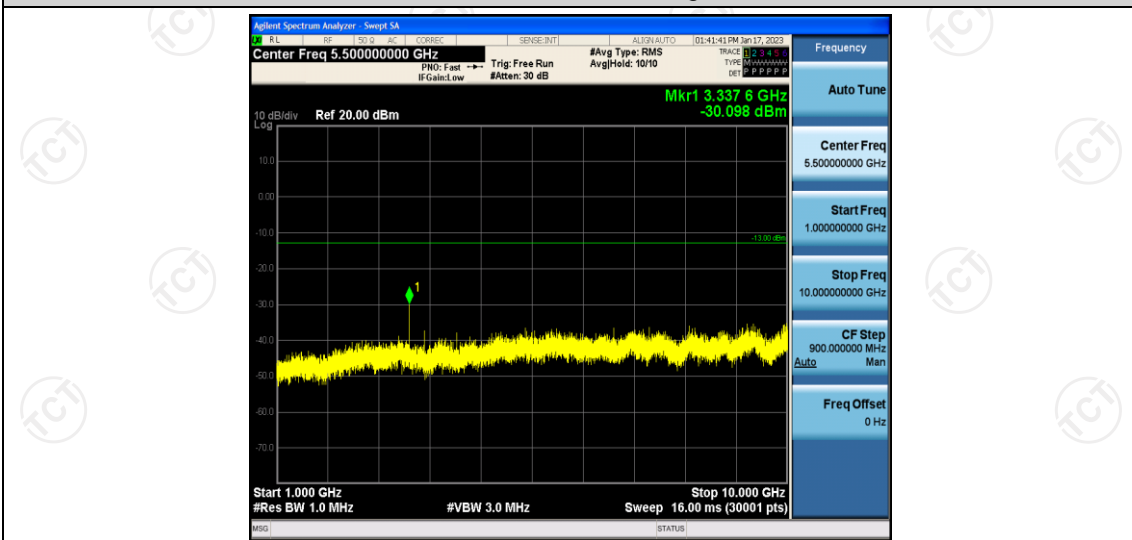

Band5-5MHz-16QAM-20425-1RB#0-Range1:30~1000MHz

Band5-5MHz-16QAM-20425-1RB#0-Range2:1000~10000MHz

Band5-5MHz-16QAM-20525-1RB#0-Range1:30~1000MHz

Band5-5MHz-16QAM-20525-1RB#0-Range2:1000~10000MHz

Band5-5MHz-16QAM-20625-1RB#0-Range1:30~1000MHz