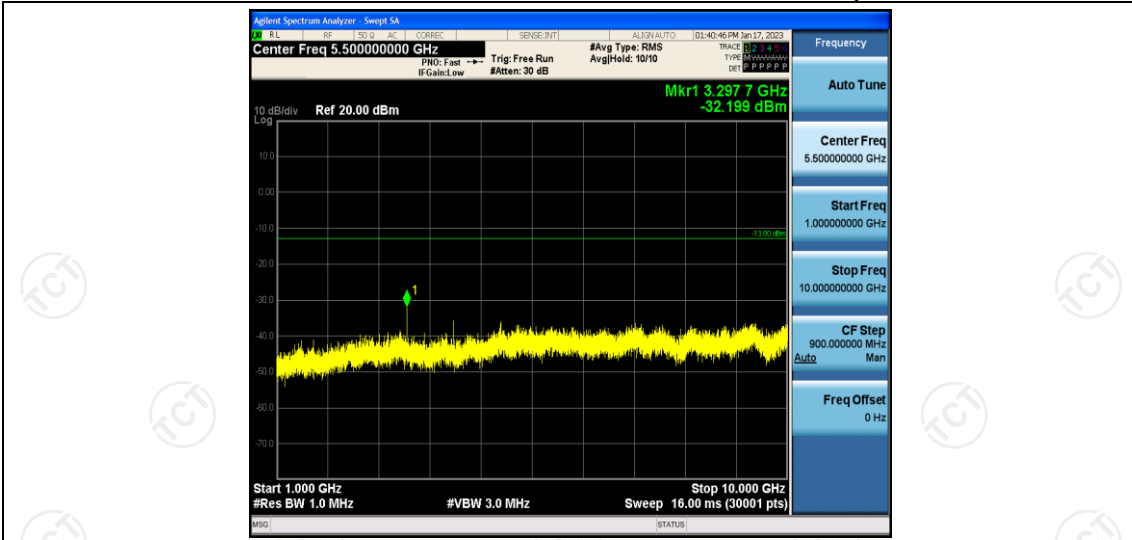

Band5-5MHz-QPSK-20425-1RB#0-Range2:1000~10000MHz

Band5-5MHz-QPSK-20525-1RB#0-Range1:30~1000MHz

Band5-5MHz-QPSK-20525-1RB#0-Range2:1000~1000MHz

Band5-5MHz-QPSK-20625-1RB#0-Range1:30~1000MHz

Band5-5MHz-QPSK-20625-1RB#0-Range2:1000~10000MHz

Band5-5MHz-16QAM-20425-1RB#0-Range1:30~1000MHz

Band5-5MHz-16QAM-20425-1RB#0-Range2:1000~10000MHz

Band5-5MHz-16QAM-20525-1RB#0-Range1:30~1000MHz

Band5-5MHz-16QAM-20525-1RB#0-Range2:1000~10000MHz

Band5-5MHz-16QAM-20625-1RB#0-Range1:30~1000MHz