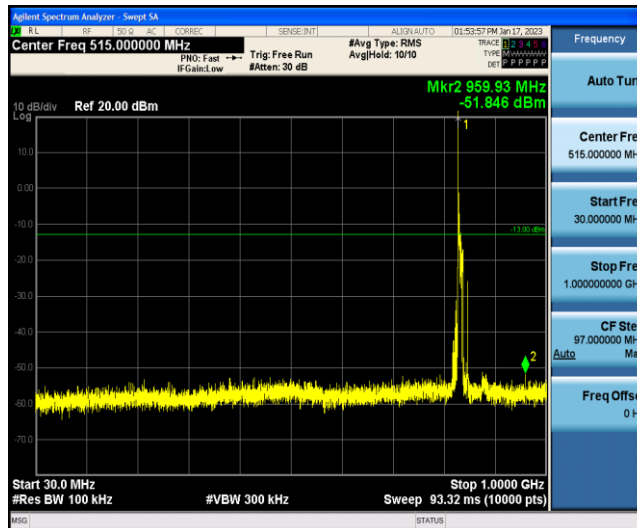

Band5-10MHz-QPSK-20600-1RB#0-Range1:30~1000MHz

Band5-10MHz-QPSK-20600-1RB#0-Range2:1000~10000MHz

Band5-10MHz-16QAM-20450-1RB#0-Range1:30~1000MHz

Band5-10MHz-16QAM-20450-1RB#0-Range2:1000~10000MHz

Band5-10MHz-16QAM-20525-1RB#0-Range1:30~1000MHz