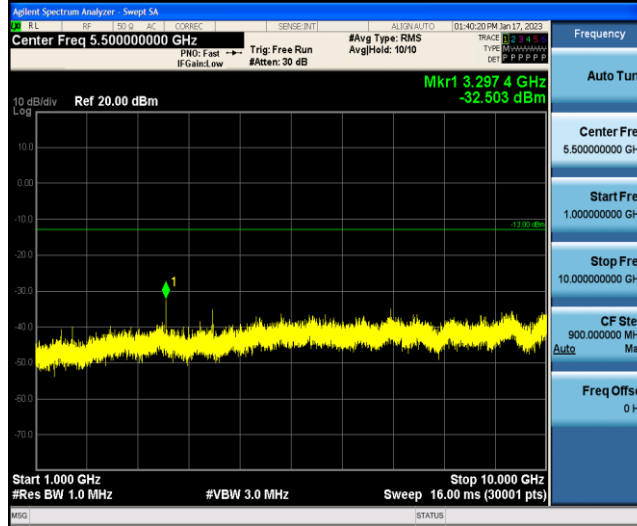

Band5-3MHz-16QAM-20525-1RB#0-Range1:30~1000MHz

Band5-3MHz-16QAM-20525-1RB#0-Range2:1000~10000MHz

Band5-3MHz-16QAM-20635-1RB#0-Range1:30~1000MHz

Band5-3MHz-16QAM-20635-1RB#0-Range2:1000~10000MHz

Band5-5MHz-QPSK-20425-1RB#0-Range1:30~1000MHz

Band5-5MHz-QPSK-20425-1RB#0-Range2:1000~10000MHz

Band5-5MHz-QPSK-20525-1RB#0-Range1:30~1000MHz

Band5-5MHz-QPSK-20525-1RB#0-Range2:1000~1000MHz

Band5-5MHz-QPSK-20625-1RB#0-Range1:30~1000MHz

Band5-5MHz-QPSK-20625-1RB#0-Range2:1000~10000MHz