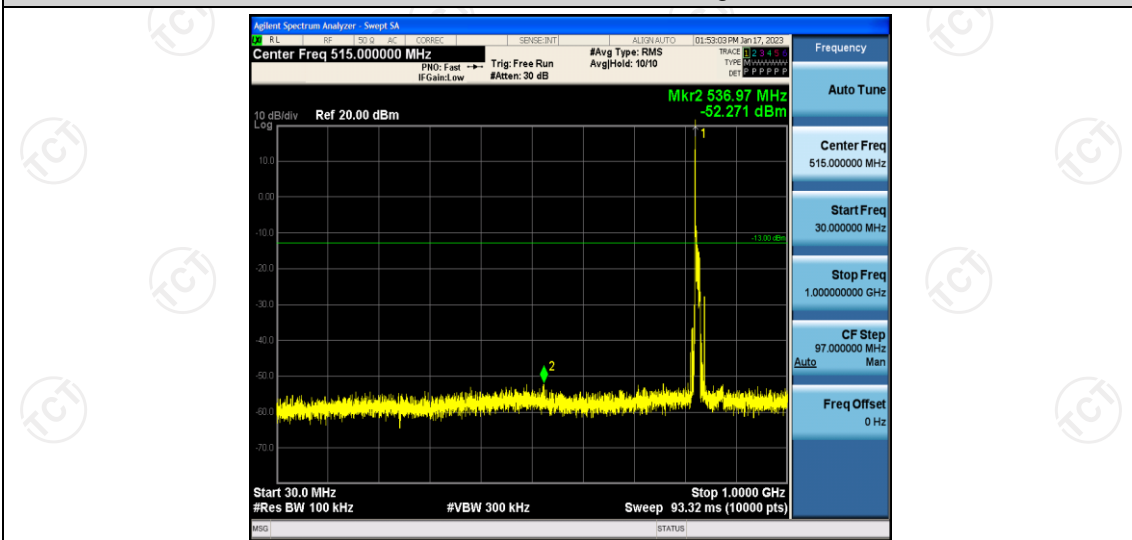

Band5-10MHz-16QAM-20450-1RB#0-Range1:30~1000MHz