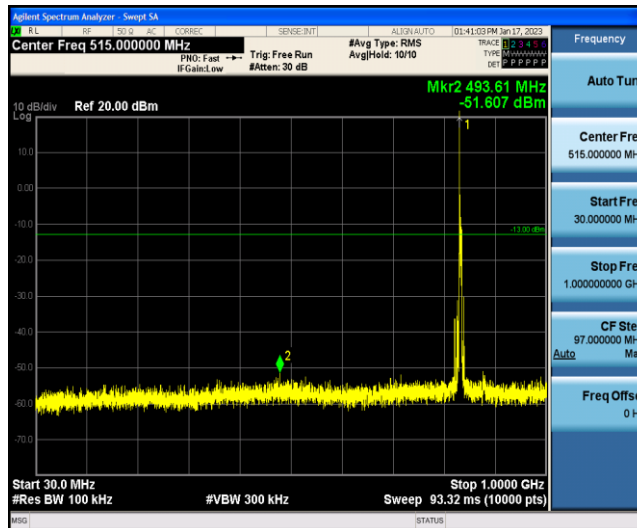

Band5-3MHz-16QAM-20525-1RB#0-Range1:30~1000MHz

Band5-3MHz-16QAM-20525-1RB#0-Range2:1000~10000MHz

Band5-3MHz-16QAM-20635-1RB#0-Range1:30~1000MHz

Band5-3MHz-16QAM-20635-1RB#0-Range2:1000~10000MHz

Band5-5MHz-QPSK-20425-1RB#0-Range1:30~1000MHz

Band5-5MHz-QPSK-20425-1RB#0-Range2:1000~10000MHz

Band5-5MHz-QPSK-20525-1RB#0-Range1:30~1000MHz

Band5-5MHz-QPSK-20525-1RB#0-Range2:1000~1000MHz

Band5-5MHz-QPSK-20625-1RB#0-Range1:30~1000MHz

Band5-5MHz-QPSK-20625-1RB#0-Range2:1000~10000MHz