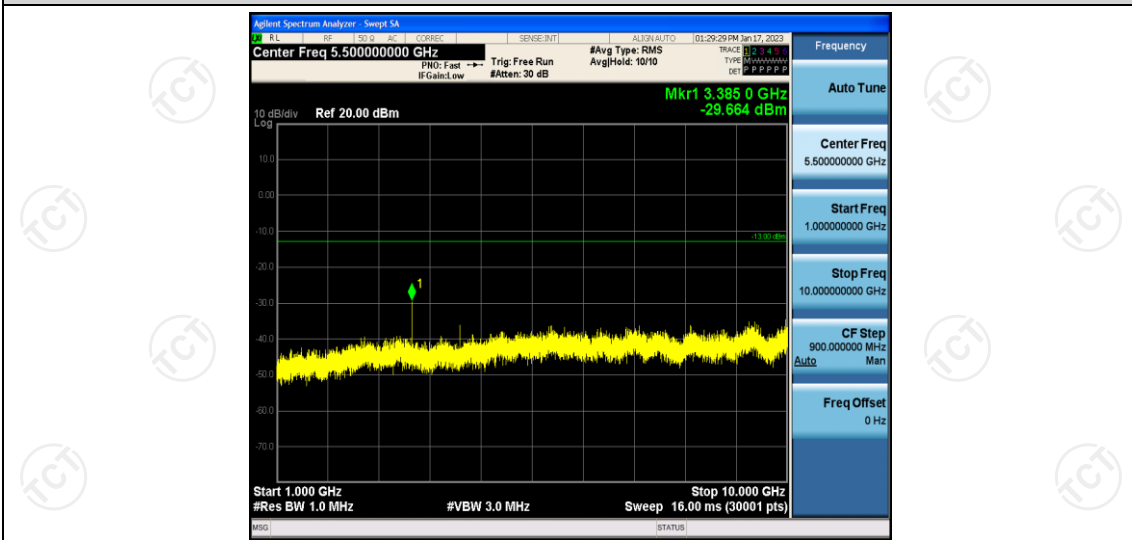

Band5-3MHz-16QAM-20525-1RB#0-Range1:30~1000MHz

Band5-3MHz-16QAM-20525-1RB#0-Range2:1000~10000MHz

Band5-3MHz-16QAM-20635-1RB#0-Range1:30~1000MHz

Band5-3MHz-16QAM-20635-1RB#0-Range2:1000~10000MHz

Band5-5MHz-QPSK-20425-1RB#0-Range1:30~1000MHz

Band5-5MHz-QPSK-20425-1RB#0-Range2:1000~10000MHz

Band5-5MHz-QPSK-20525-1RB#0-Range1:30~1000MHz

Band5-5MHz-QPSK-20525-1RB#0-Range2:1000~1000MHz

Band5-5MHz-QPSK-20625-1RB#0-Range1:30~1000MHz

Band5-5MHz-QPSK-20625-1RB#0-Range2:1000~10000MHz