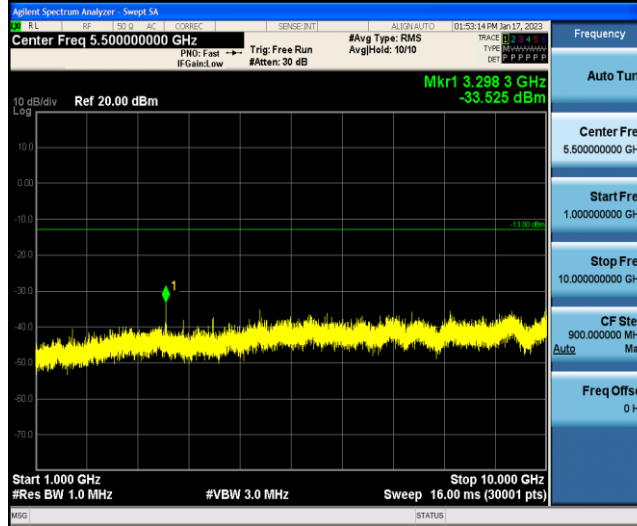

Band5-10MHz-QPSK-20600-1RB#0-Range1:30~1000MHz

Band5-10MHz-QPSK-20600-1RB#0-Range2:1000~10000MHz

Band5-10MHz-16QAM-20450-1RB#0-Range1:30~1000MHz

Band5-10MHz-16QAM-20450-1RB#0-Range2:1000~10000MHz

Band5-10MHz-16QAM-20525-1RB#0-Range1:30~1000MHz