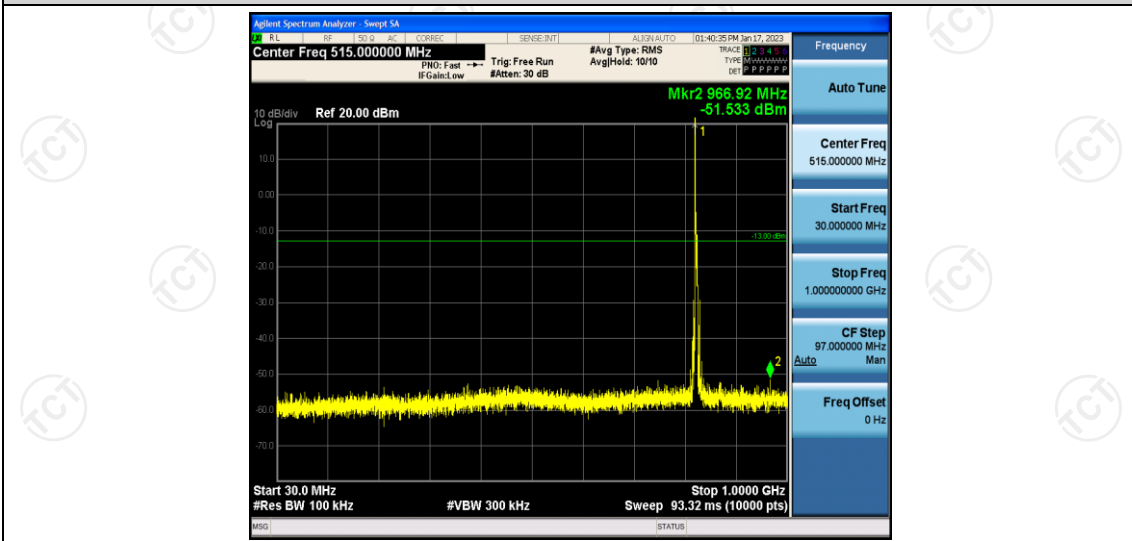

Band5-5MHz-QPSK-20425-1RB#0-Range2:1000~10000MHz

Band5-5MHz-QPSK-20525-1RB#0-Range1:30~1000MHz

Band5-5MHz-QPSK-20525-1RB#0-Range2:1000~1000MHz

Band5-5MHz-QPSK-20625-1RB#0-Range1:30~1000MHz

Band5-5MHz-QPSK-20625-1RB#0-Range2:1000~10000MHz

Band5-5MHz-16QAM-20425-1RB#0-Range1:30~1000MHz

Band5-5MHz-16QAM-20425-1RB#0-Range2:1000~10000MHz

Band5-5MHz-16QAM-20525-1RB#0-Range1:30~1000MHz

Band5-5MHz-16QAM-20525-1RB#0-Range2:1000~10000MHz

Band5-5MHz-16QAM-20625-1RB#0-Range1:30~1000MHz