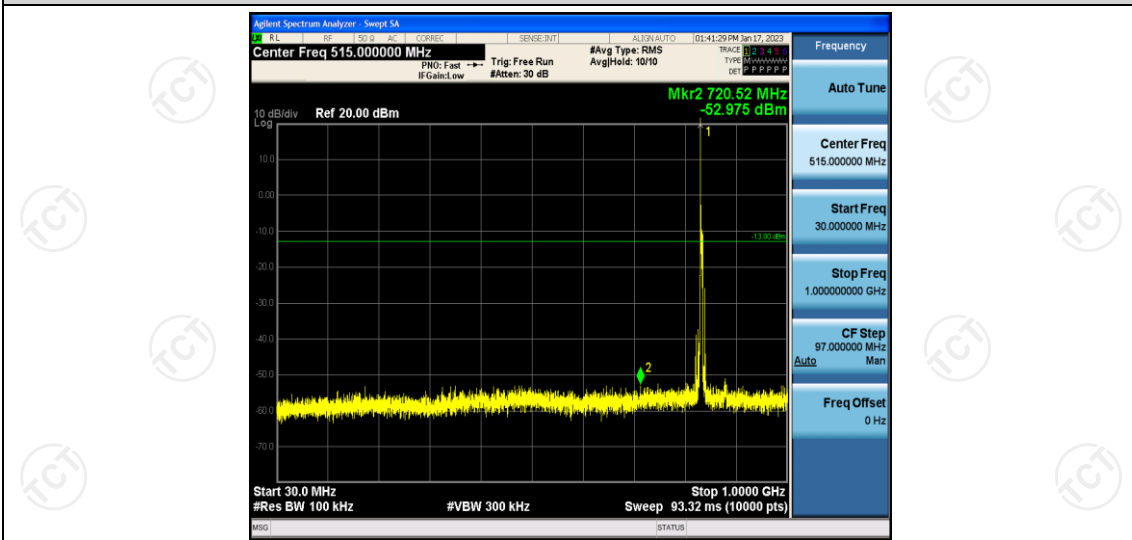

Band5-5MHz-QPSK-20425-1RB#0-Range2:1000~10000MHz

Band5-5MHz-QPSK-20525-1RB#0-Range1:30~1000MHz

Band5-5MHz-QPSK-20525-1RB#0-Range2:1000~1000MHz

Band5-5MHz-QPSK-20625-1RB#0-Range1:30~1000MHz

Band5-5MHz-QPSK-20625-1RB#0-Range2:1000~10000MHz

Band5-5MHz-16QAM-20425-1RB#0-Range1:30~1000MHz

Band5-5MHz-16QAM-20425-1RB#0-Range2:1000~10000MHz

Band5-5MHz-16QAM-20525-1RB#0-Range1:30~1000MHz

Band5-5MHz-16QAM-20525-1RB#0-Range2:1000~10000MHz

Band5-5MHz-16QAM-20625-1RB#0-Range1:30~1000MHz