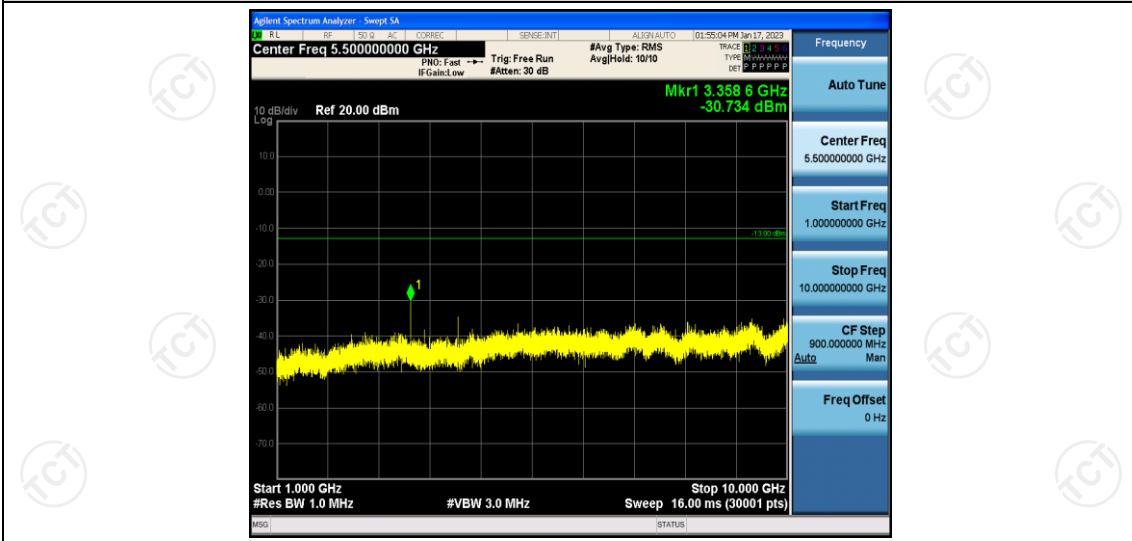

Band5-10MHz-16QAM-20600-1RB#0-Range2:1000~10000MHz