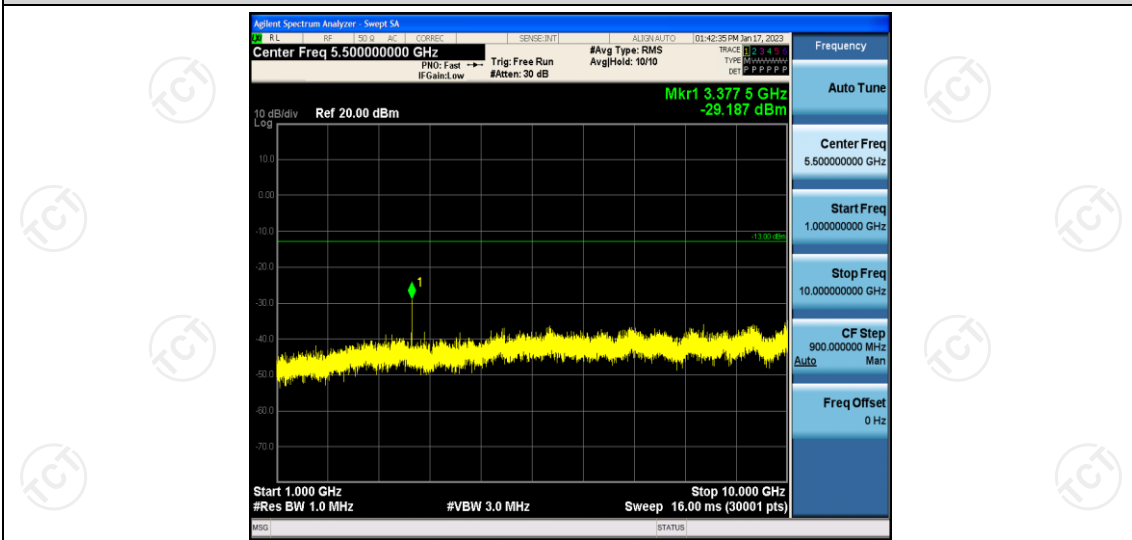

Band5-5MHz-16QAM-20625-1RB#0-Range2:1000~10000MHz