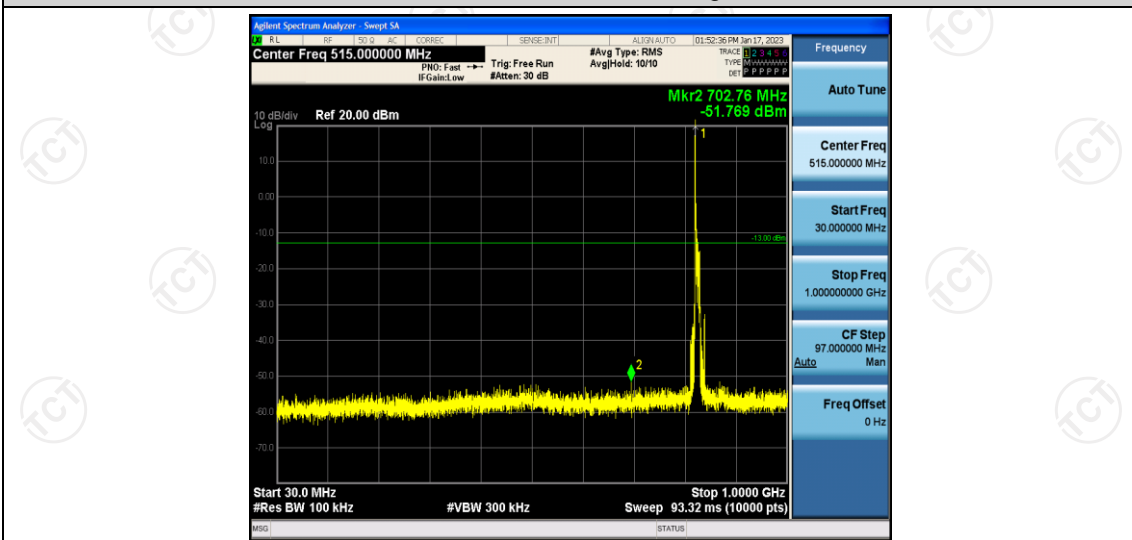

Band5-10MHz-QPSK-20450-1RB#0-Range1:30~1000MHz