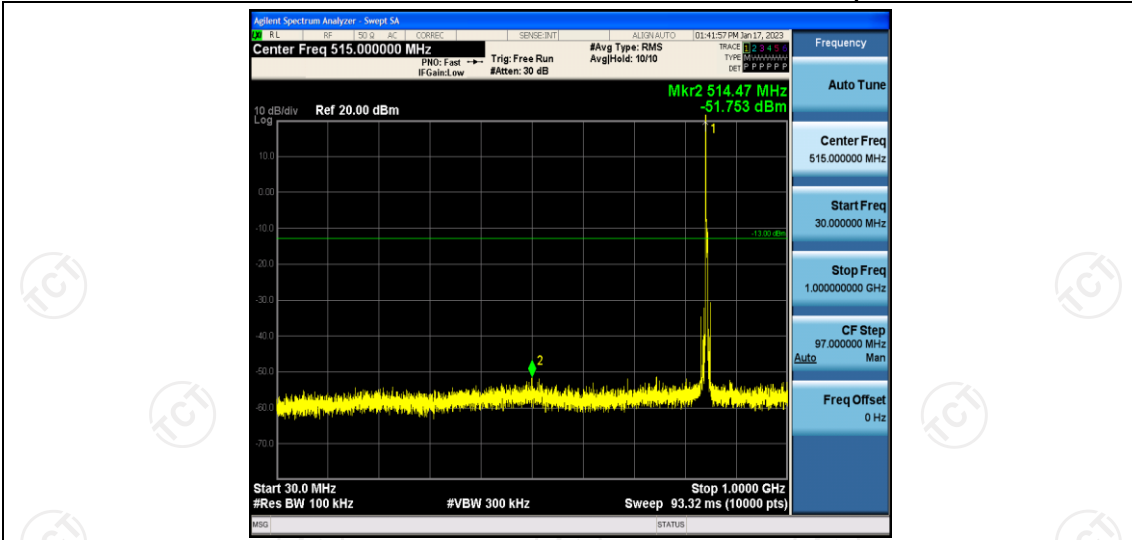

Band5-5MHz-QPSK-20425-1RB#0-Range2:1000~10000MHz

Band5-5MHz-QPSK-20525-1RB#0-Range1:30~1000MHz

Band5-5MHz-QPSK-20525-1RB#0-Range2:1000~1000MHz

Band5-5MHz-QPSK-20625-1RB#0-Range1:30~1000MHz

Band5-5MHz-QPSK-20625-1RB#0-Range2:1000~10000MHz

Band5-5MHz-16QAM-20425-1RB#0-Range1:30~1000MHz

Band5-5MHz-16QAM-20425-1RB#0-Range2:1000~10000MHz

Band5-5MHz-16QAM-20525-1RB#0-Range1:30~1000MHz

Band5-5MHz-16QAM-20525-1RB#0-Range2:1000~10000MHz

Band5-5MHz-16QAM-20625-1RB#0-Range1:30~1000MHz