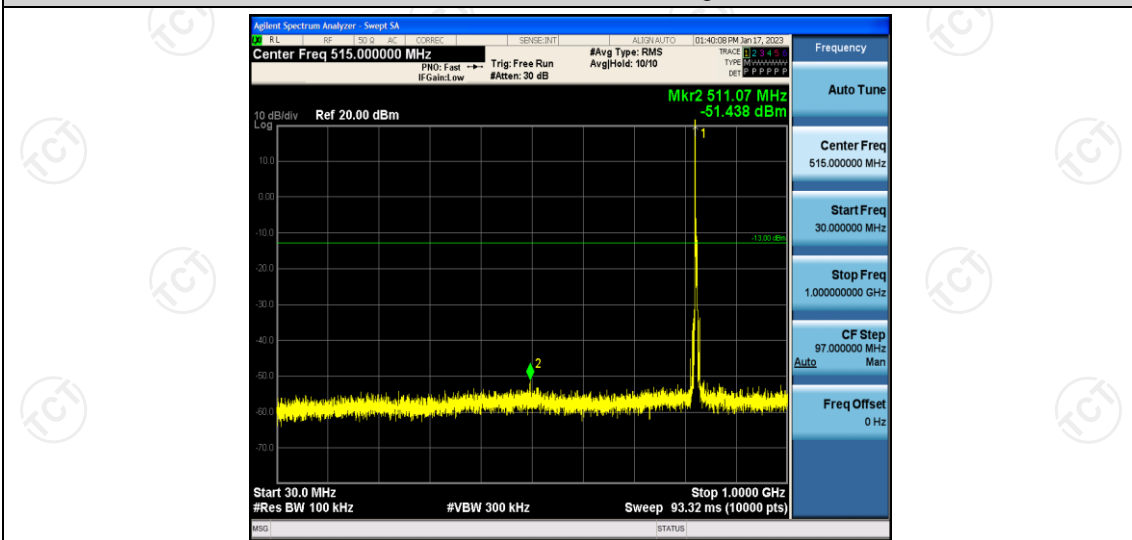

Band5-3MHz-16QAM-20525-1RB#0-Range1:30~1000MHz

Band5-3MHz-16QAM-20525-1RB#0-Range2:1000~10000MHz

Band5-3MHz-16QAM-20635-1RB#0-Range1:30~1000MHz

Band5-3MHz-16QAM-20635-1RB#0-Range2:1000~10000MHz

Band5-5MHz-QPSK-20425-1RB#0-Range1:30~1000MHz

Band5-5MHz-QPSK-20425-1RB#0-Range2:1000~10000MHz

Band5-5MHz-QPSK-20525-1RB#0-Range1:30~1000MHz

Band5-5MHz-QPSK-20525-1RB#0-Range2:1000~1000MHz

Band5-5MHz-QPSK-20625-1RB#0-Range1:30~1000MHz

Band5-5MHz-QPSK-20625-1RB#0-Range2:1000~10000MHz