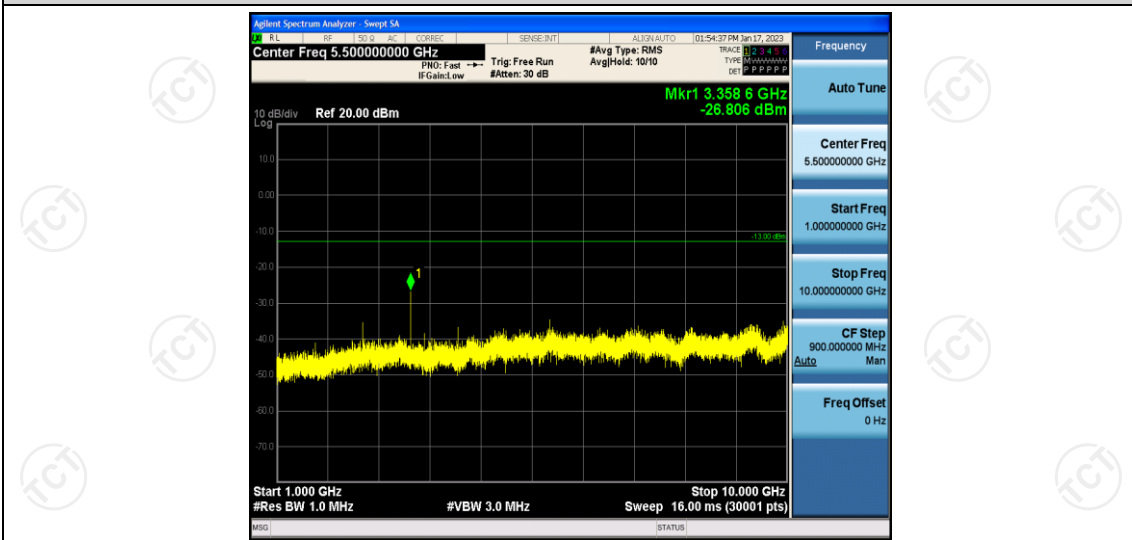

Band5-10MHz-QPSK-20600-1RB#0-Range2:1000~10000MHz