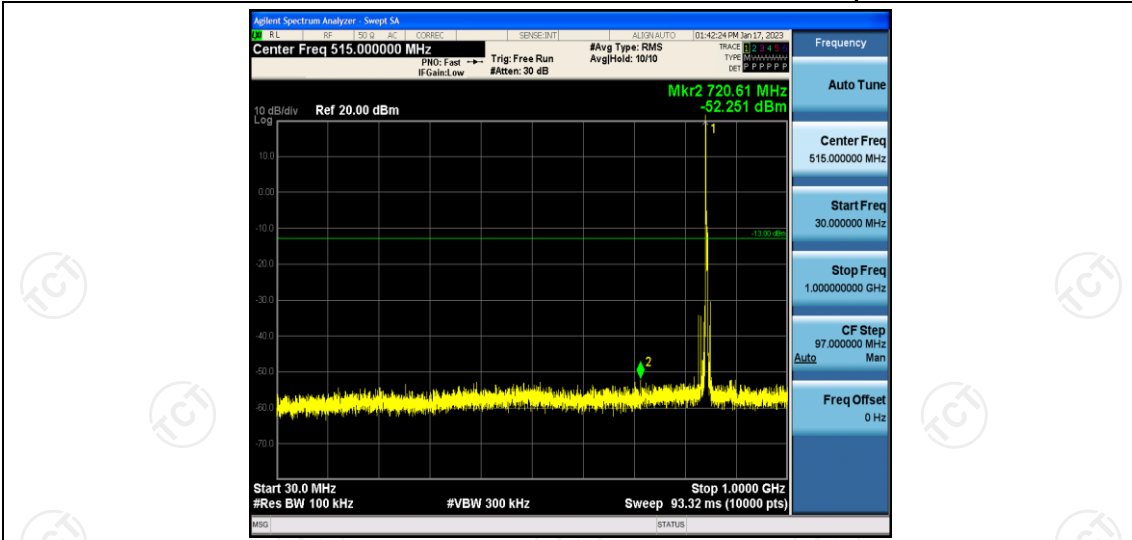

Band5-5MHz-16QAM-20425-1RB#0-Range1:30~1000MHz

Band5-5MHz-16QAM-20425-1RB#0-Range2:1000~10000MHz

Band5-5MHz-16QAM-20525-1RB#0-Range1:30~1000MHz

Band5-5MHz-16QAM-20525-1RB#0-Range2:1000~10000MHz

Band5-5MHz-16QAM-20625-1RB#0-Range1:30~1000MHz