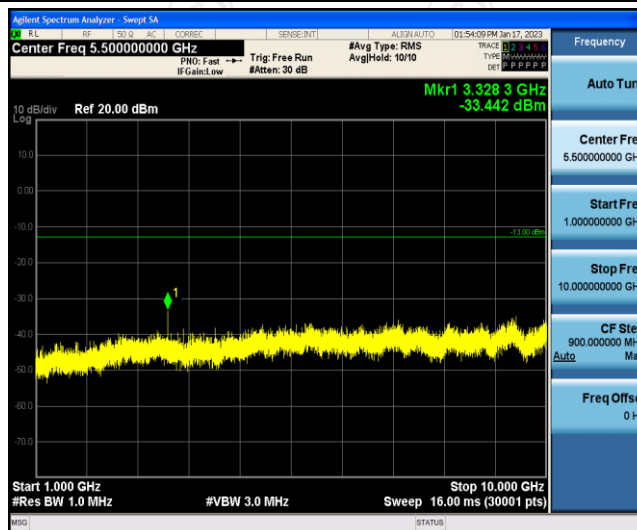

Band5-10MHz-16QAM-20525-1RB#0-Range2:1000~10000MHz