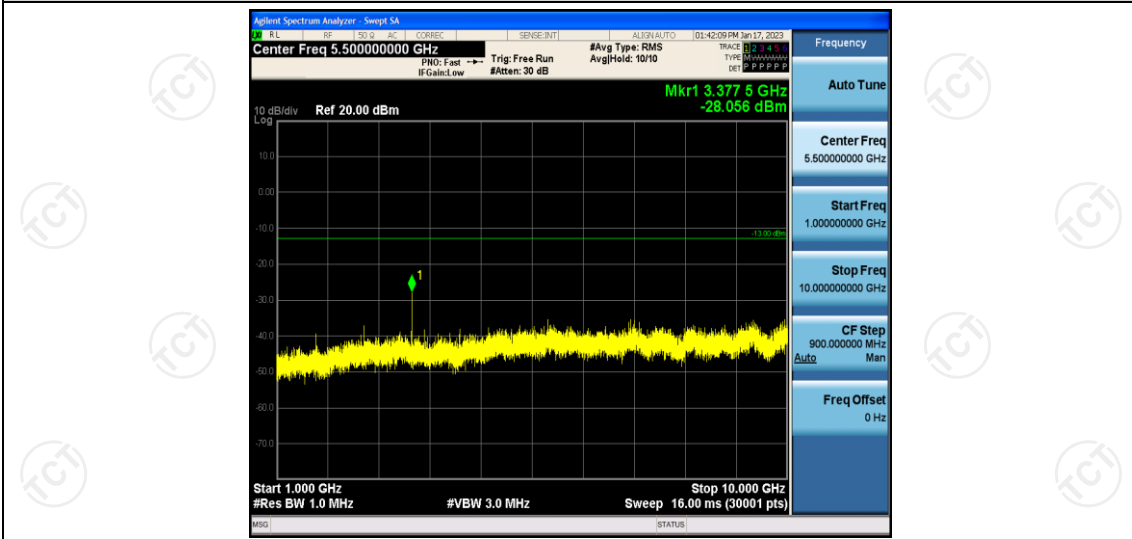

Band5-5MHz-QPSK-20425-1RB#0-Range2:1000~10000MHz

Band5-5MHz-QPSK-20525-1RB#0-Range1:30~1000MHz

Band5-5MHz-QPSK-20525-1RB#0-Range2:1000~1000MHz

Band5-5MHz-QPSK-20625-1RB#0-Range1:30~1000MHz

Band5-5MHz-QPSK-20625-1RB#0-Range2:1000~10000MHz

Band5-5MHz-16QAM-20425-1RB#0-Range1:30~1000MHz

Band5-5MHz-16QAM-20425-1RB#0-Range2:1000~10000MHz

Band5-5MHz-16QAM-20525-1RB#0-Range1:30~1000MHz

Band5-5MHz-16QAM-20525-1RB#0-Range2:1000~10000MHz

Band5-5MHz-16QAM-20625-1RB#0-Range1:30~1000MHz