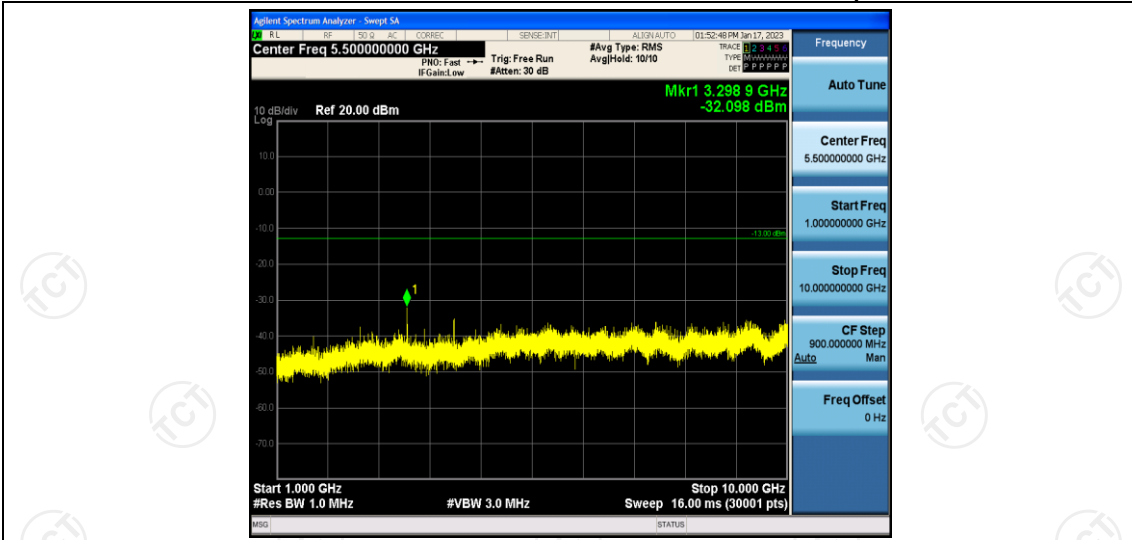

Band5-10MHz-QPSK-20450-1RB#0-Range2:1000~10000MHz