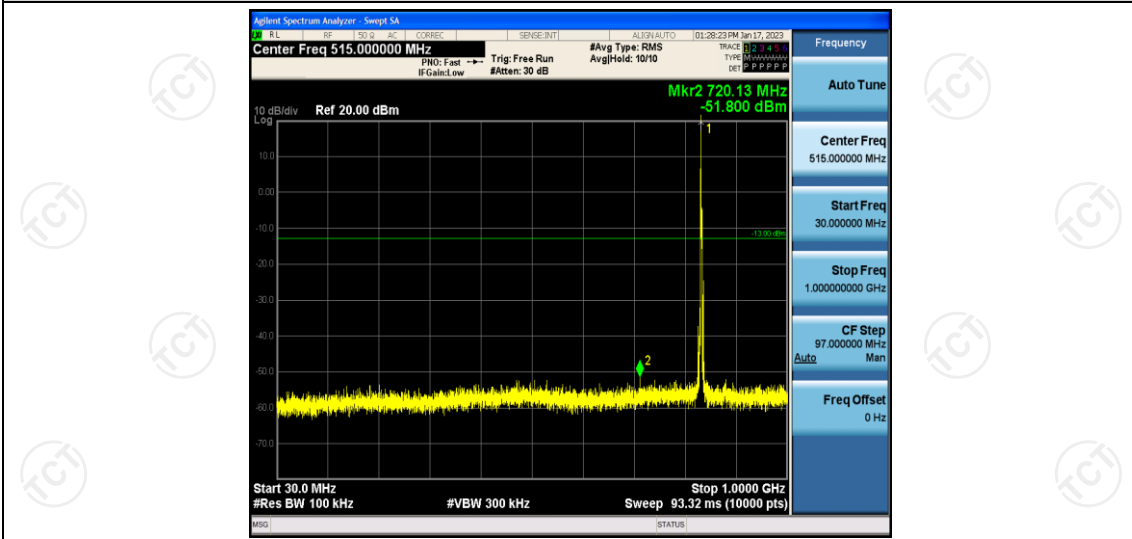

Band5-3MHz-16QAM-20525-1RB#0-Range1:30~1000MHz

Band5-3MHz-16QAM-20525-1RB#0-Range2:1000~10000MHz

Band5-3MHz-16QAM-20635-1RB#0-Range1:30~1000MHz

Band5-3MHz-16QAM-20635-1RB#0-Range2:1000~10000MHz

Band5-5MHz-QPSK-20425-1RB#0-Range1:30~1000MHz

Band5-5MHz-QPSK-20425-1RB#0-Range2:1000~10000MHz

Band5-5MHz-QPSK-20525-1RB#0-Range1:30~1000MHz

Band5-5MHz-QPSK-20525-1RB#0-Range2:1000~1000MHz

Band5-5MHz-QPSK-20625-1RB#0-Range1:30~1000MHz

Band5-5MHz-QPSK-20625-1RB#0-Range2:1000~10000MHz