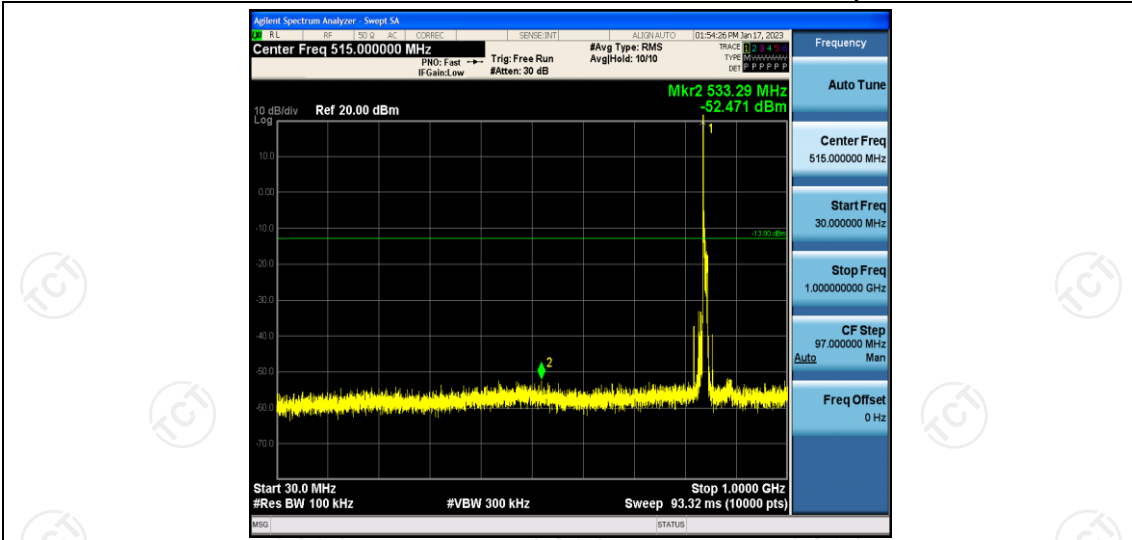

Band5-10MHz-QPSK-20600-1RB#0-Range1:30~1000MHz