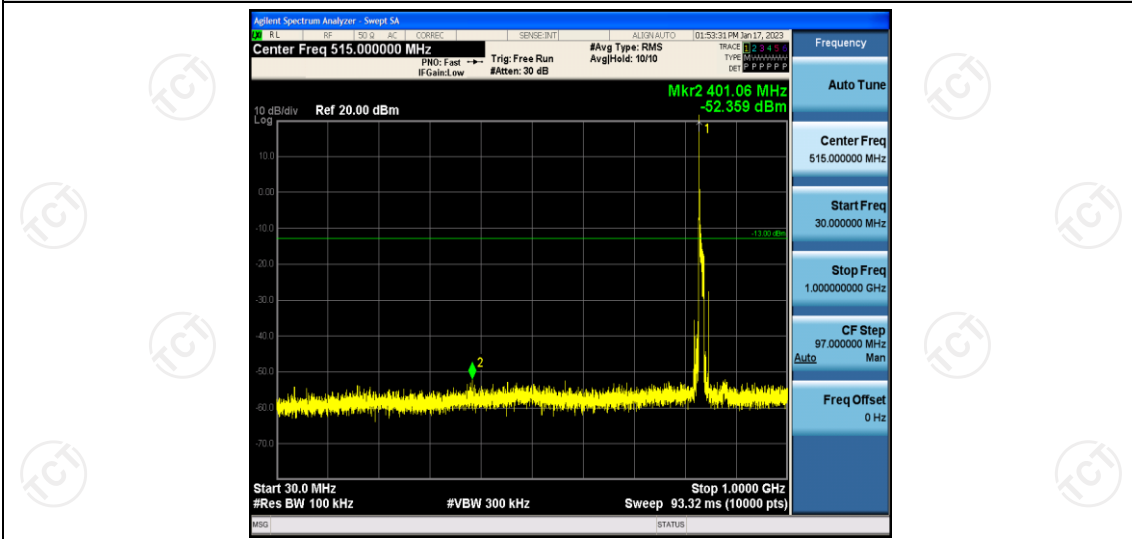

Band5-5MHz-16QAM-20625-1RB#0-Range2:1000~10000MHz

Band5-10MHz-QPSK-20450-1RB#0-Range1:30~1000MHz

Band5-10MHz-QPSK-20450-1RB#0-Range2:1000~10000MHz

Band5-10MHz-QPSK-20525-1RB#0-Range1:30~1000MHz

Band5-10MHz-QPSK-20525-1RB#0-Range2:1000~10000MHz