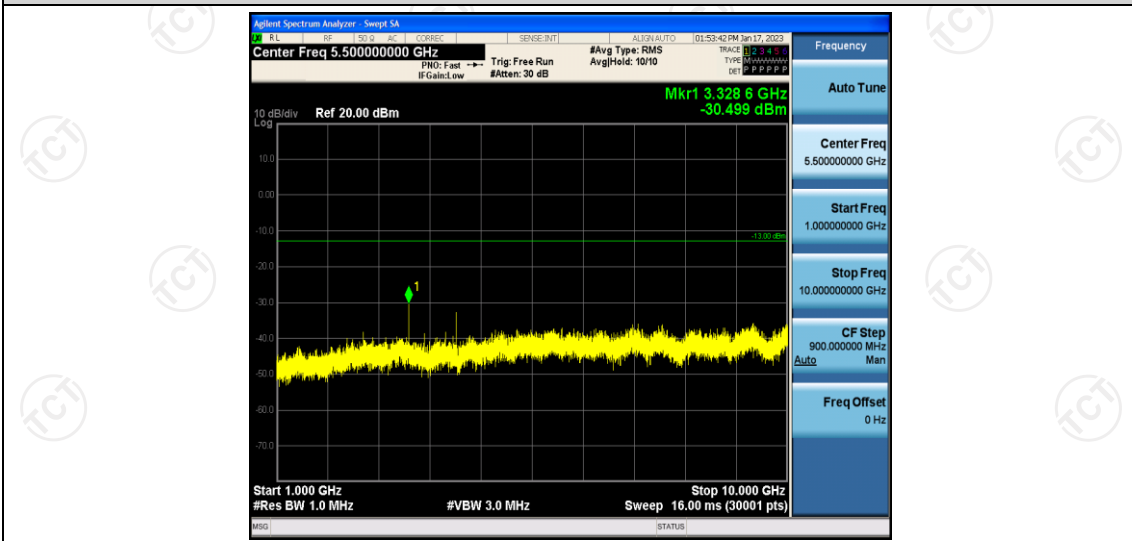

Band5-5MHz-16QAM-20625-1RB#0-Range2:1000~10000MHz

Band5-10MHz-QPSK-20450-1RB#0-Range1:30~1000MHz

Band5-10MHz-QPSK-20450-1RB#0-Range2:1000~10000MHz

Band5-10MHz-QPSK-20525-1RB#0-Range1:30~1000MHz

Band5-10MHz-QPSK-20525-1RB#0-Range2:1000~10000MHz