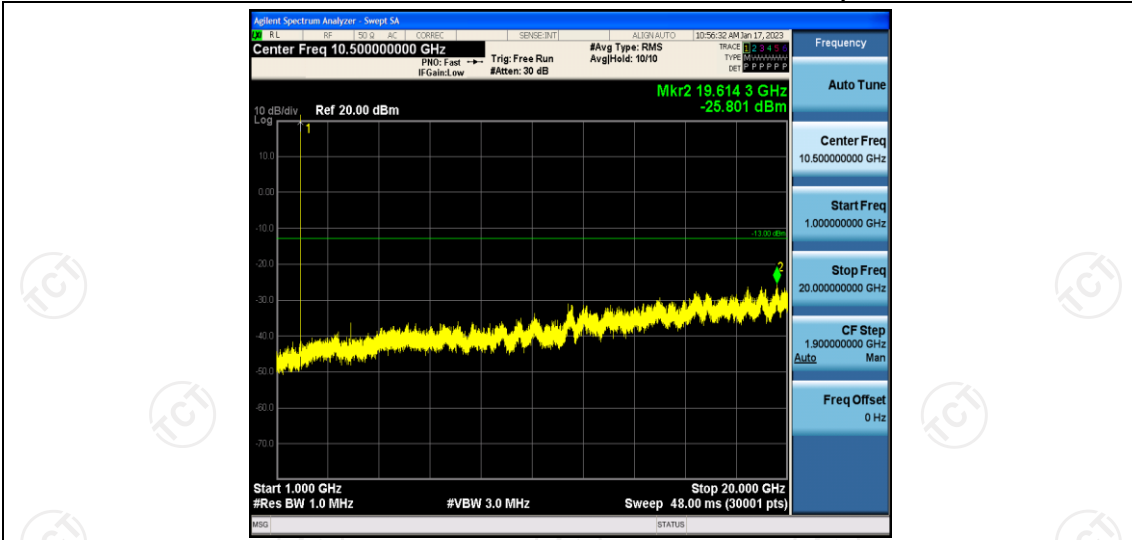

Band2-3MHz-QPSK-19185-1RB#0-Range1:30~1000MHz