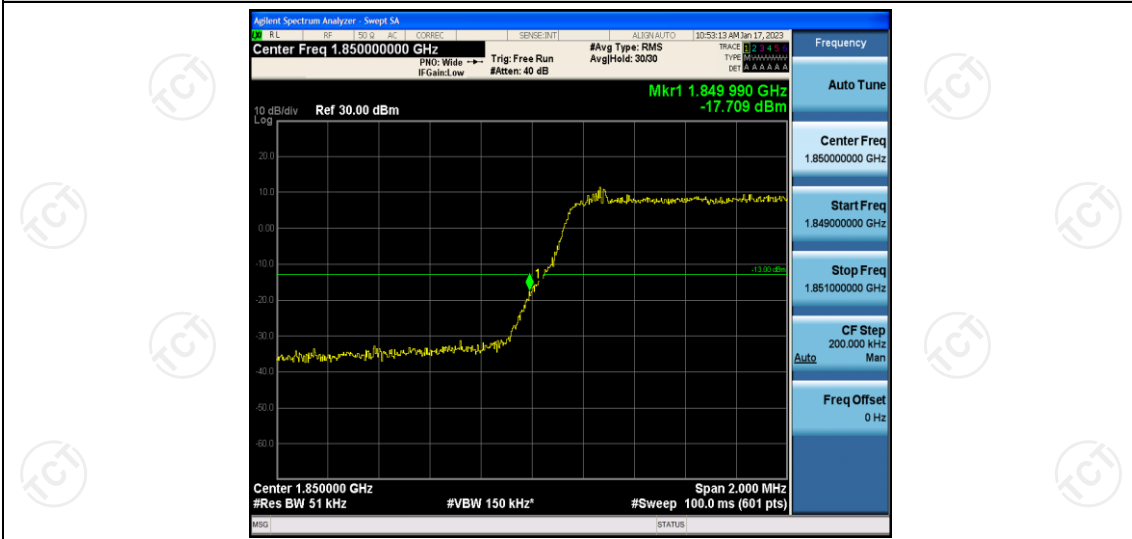

Test Graphs

Band2-1.4MHz-QPSK-18607-6RB#0

Band2-1.4MHz-QPSK-19193-6RB#0

Band2-1.4MHz-16QAM-18607-6RB#0

Band2-1.4MHz-16QAM-19193-6RB#0

Band2-3MHz-QPSK-18615-15RB#0

Band2-3MHz-QPSK-19185-15RB#0

Band2-3MHz-16QAM-18615-15RB#0