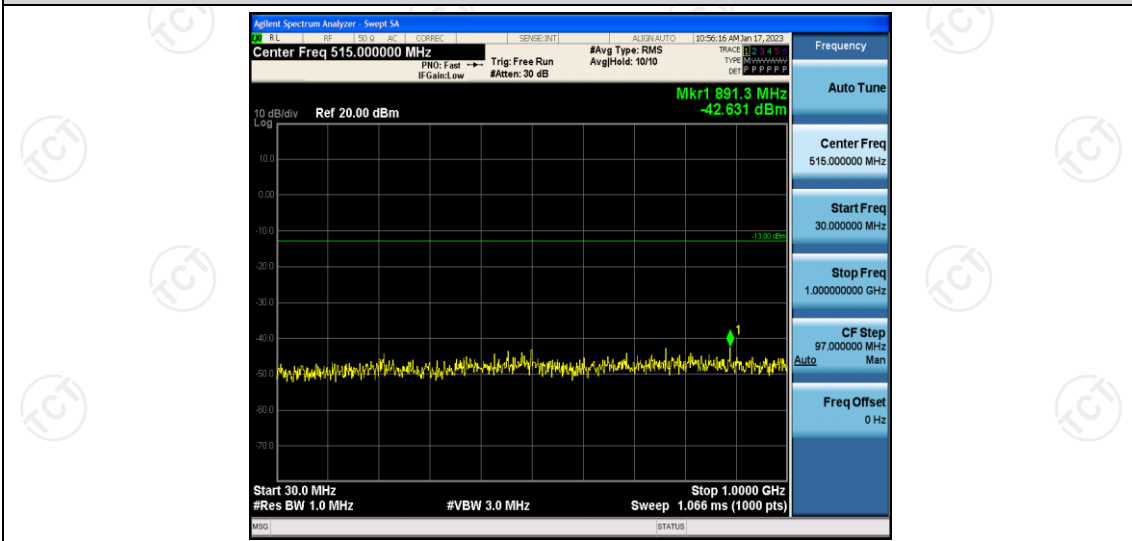

Band2-3MHz-QPSK-18900-1RB#0-Range2:1000~20000MHz