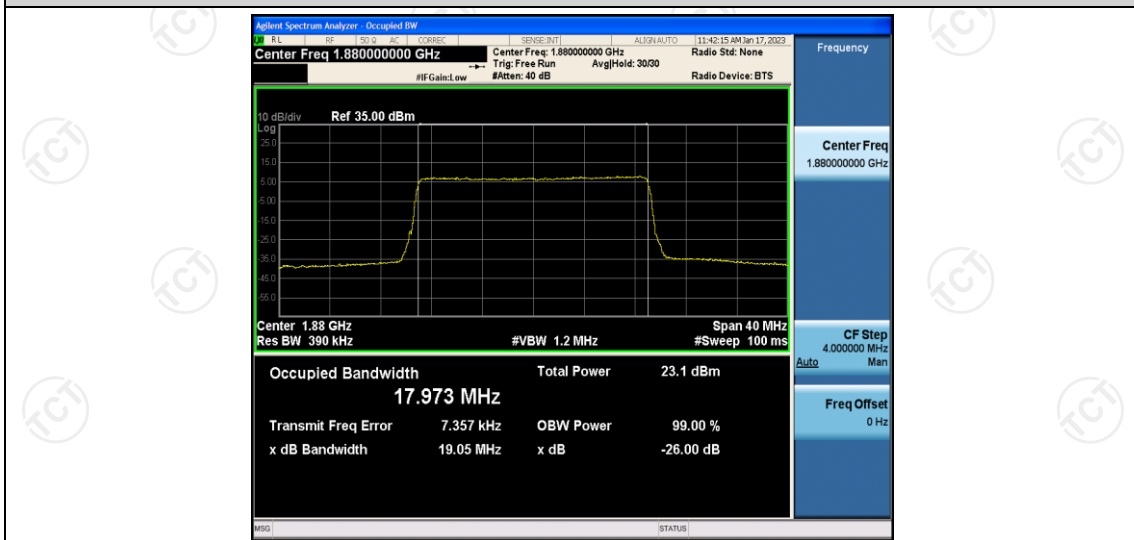

Band2-20MHz-16QAM-18700-100RB#0

Band2-20MHz-16QAM-18900-100RB#0

Band2-20MHz-16QAM-19100-100RB#0

Appendix D: Band Edge

Test Result

Band	Bandwidth	Modulation	Channel	RB Configuration	Result(dBm)	Verdict
Band2	1.4MHz	QPSK	18607	6RB#0	-26.41	PASS
Band2	1.4MHz	QPSK	19193	6RB#0	-24.99	PASS
Band2	1.4MHz	16QAM	18607	6RB#0	-25.06	PASS
Band2	1.4MHz	16QAM	19193	6RB#0	-25.63	PASS
Band2	3MHz	QPSK	18615	15RB#0	-17.71	PASS
Band2	3MHz	QPSK	19185	15RB#0	-16.62	PASS
Band2	3MHz	16QAM	18615	15RB#0	-19.65	PASS
Band2	3MHz	16QAM	19185	15RB#0	-18.00	PASS
Band2	5MHz	QPSK	18625	25RB#0	-22.91	PASS
Band2	5MHz	QPSK	19175	25RB#0	-21.80	PASS
Band2	5MHz	16QAM	18625	25RB#0	-23.17	PASS
Band2	5MHz	16QAM	19175	25RB#0	-21.91	PASS
Band2	10MHz	QPSK	18650	50RB#0	-26.78	PASS
Band2	10MHz	QPSK	19150	50RB#0	-25.55	PASS
Band2	10MHz	16QAM	18650	50RB#0	-27.28	PASS
Band2	10MHz	16QAM	19150	50RB#0	-25.76	PASS
Band2	15MHz	QPSK	18675	75RB#0	-27.27	PASS
Band2	15MHz	QPSK	19125	75RB#0	-25.09	PASS
Band2	15MHz	16QAM	18675	75RB#0	-26.77	PASS
Band2	15MHz	16QAM	19125	75RB#0	-25.65	PASS
Band2	20MHz	QPSK	18700	100RB#0	-29.72	PASS
Band2	20MHz	QPSK	19100	100RB#0	-28.79	PASS
Band2	20MHz	16QAM	18700	100RB#0	-28.02	PASS
Band2	20MHz	16QAM	19100	100RB#0	-29.09	PASS