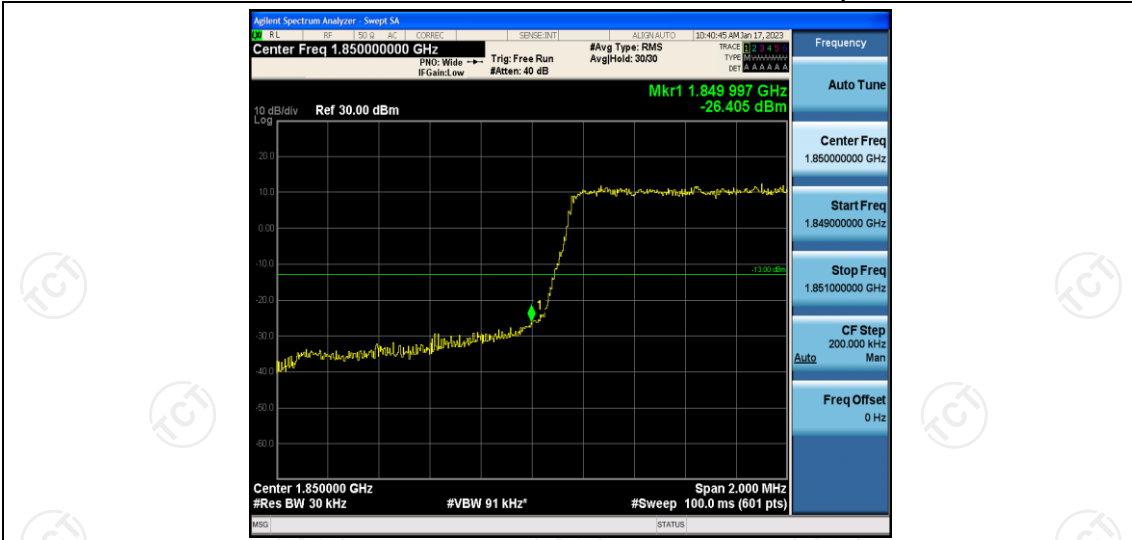

Band2-1.4MHz-QPSK-19193-6RB#0