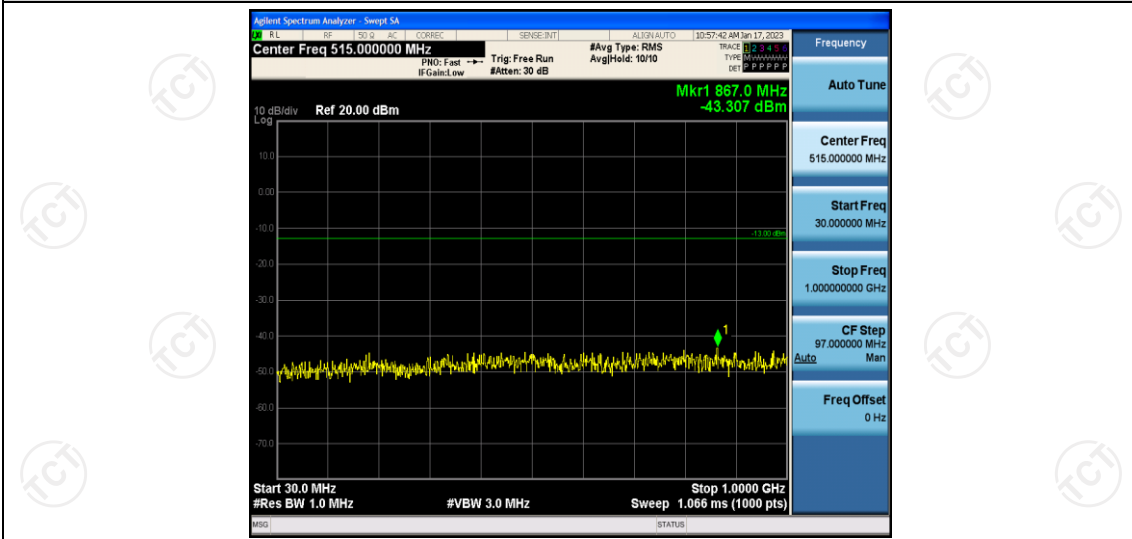

Band2-3MHz-16QAM-18615-1RB#0-Range2:1000~20000MHz

Band2-3MHz-16QAM-18900-1RB#0-Range1:30~1000MHz

Band2-3MHz-16QAM-18900-1RB#0-Range2:1000~20000MHz

Band2-3MHz-16QAM-19185-1RB#0-Range1:30~1000MHz

Band2-3MHz-16QAM-19185-1RB#0-Range2:1000~20000MHz