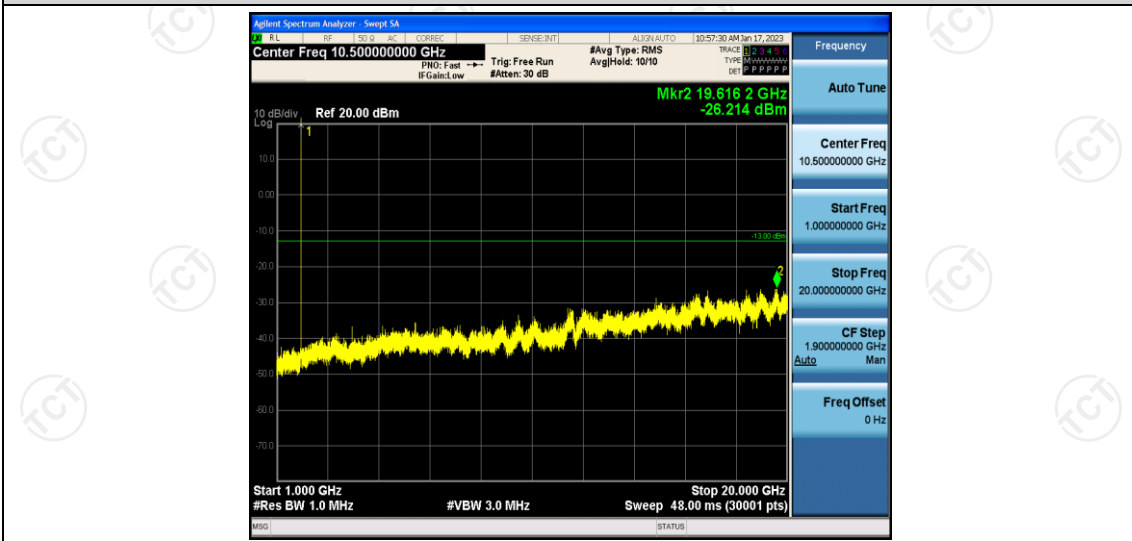

Band2-3MHz-QPSK-18900-1RB#0-Range1:30~1000MHz

Band2-3MHz-QPSK-18900-1RB#0-Range2:1000~20000MHz

Band2-3MHz-QPSK-19185-1RB#0-Range1:30~1000MHz

Band2-3MHz-QPSK-19185-1RB#0-Range2:1000~2000MHz

Band2-3MHz-16QAM-18615-1RB#0-Range1:30~1000MHz