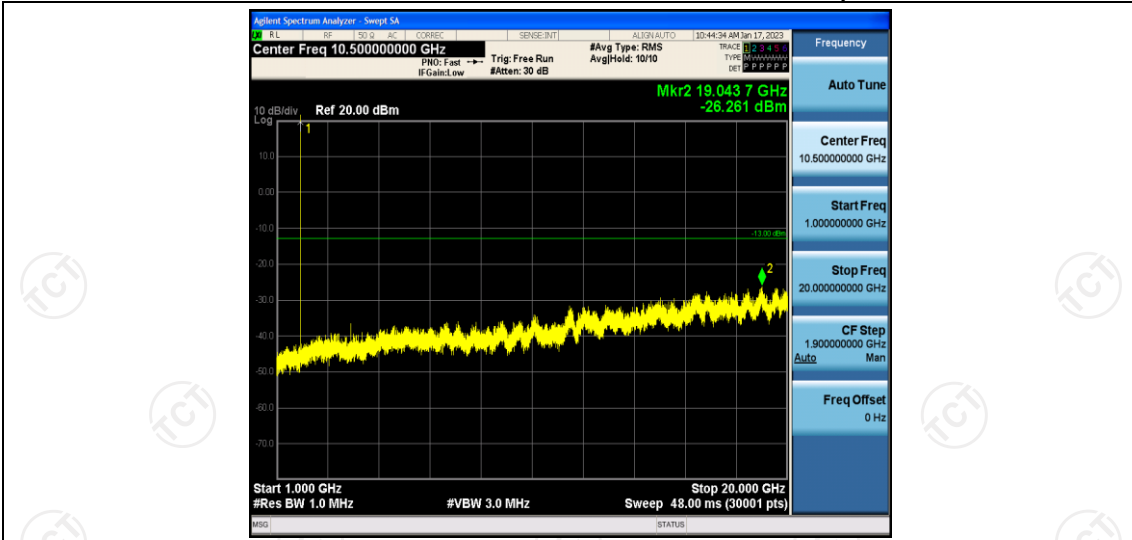

Band2-1.4MHz-16QAM-19193-1RB#0-Range1:30~1000MHz