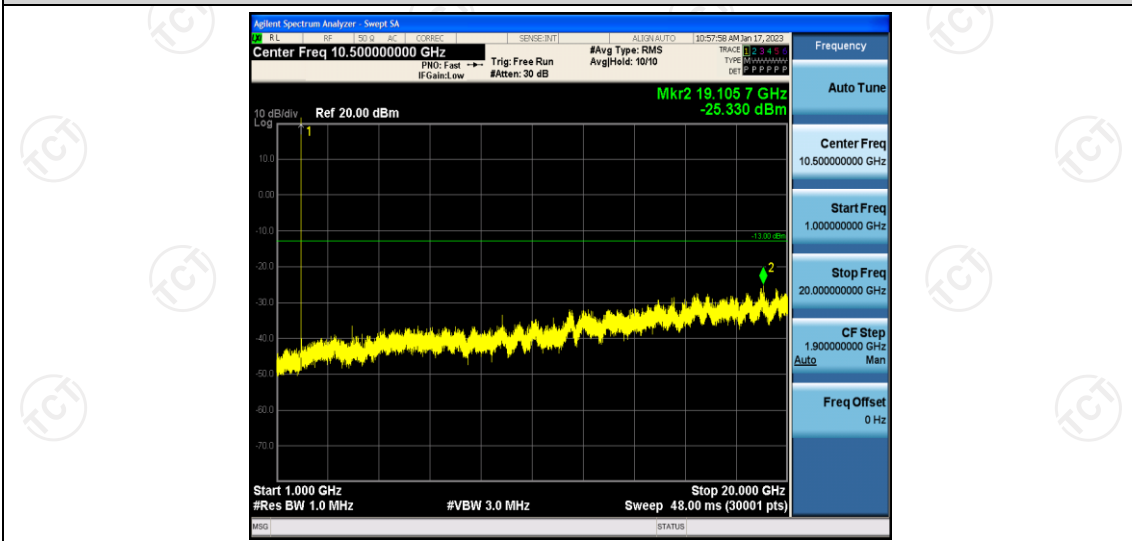

Band2-3MHz-16QAM-18615-1RB#0-Range2:1000~20000MHz

Band2-3MHz-16QAM-18900-1RB#0-Range1:30~1000MHz

Band2-3MHz-16QAM-18900-1RB#0-Range2:1000~20000MHz

Band2-3MHz-16QAM-19185-1RB#0-Range1:30~1000MHz

Band2-3MHz-16QAM-19185-1RB#0-Range2:1000~20000MHz