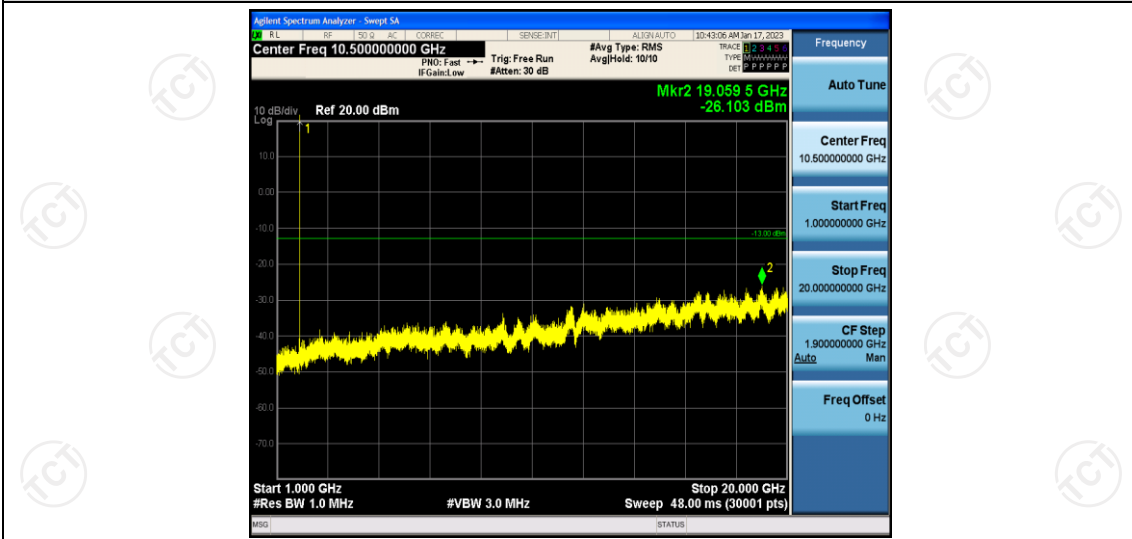

Band2-1.4MHz-QPSK-18900-1RB#0-Range1:30~1000MHz