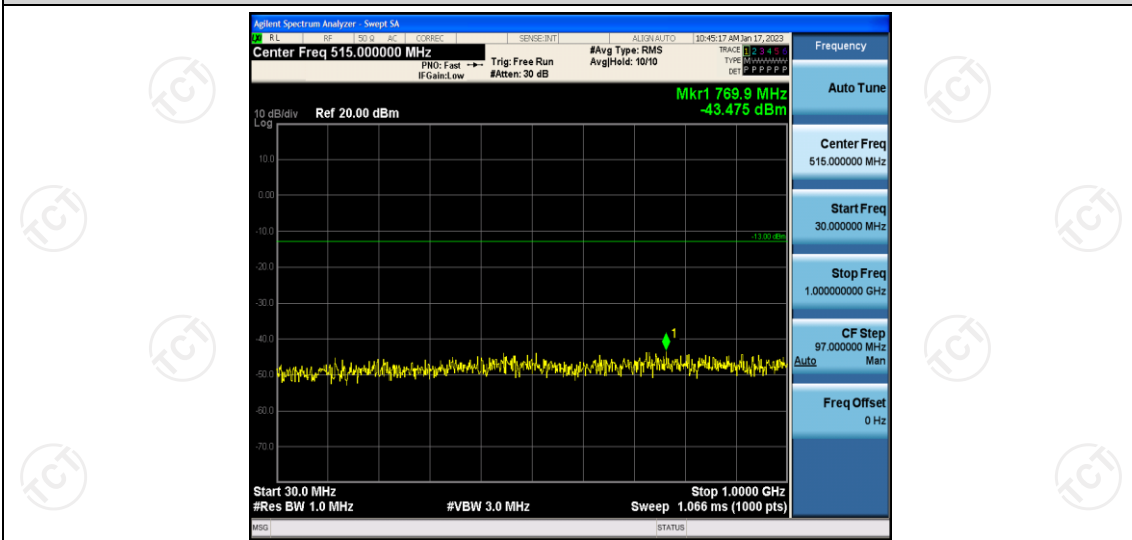

Band2-1.4MHz-16QAM-19193-1RB#0-Range2:1000~20000MHz