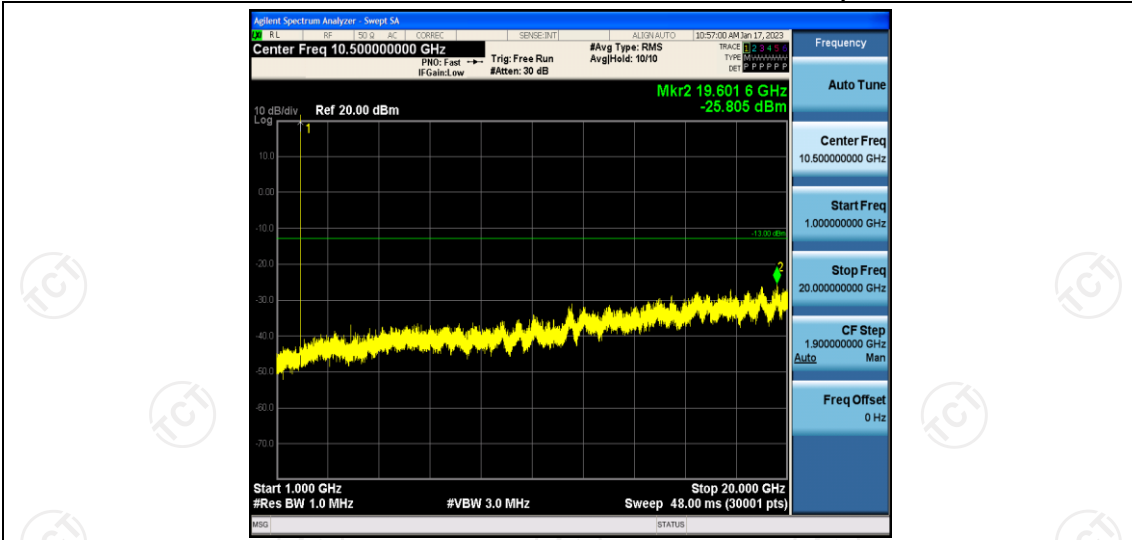

Band2-3MHz-16QAM-19185-1RB#0-Range1:30~1000MHz