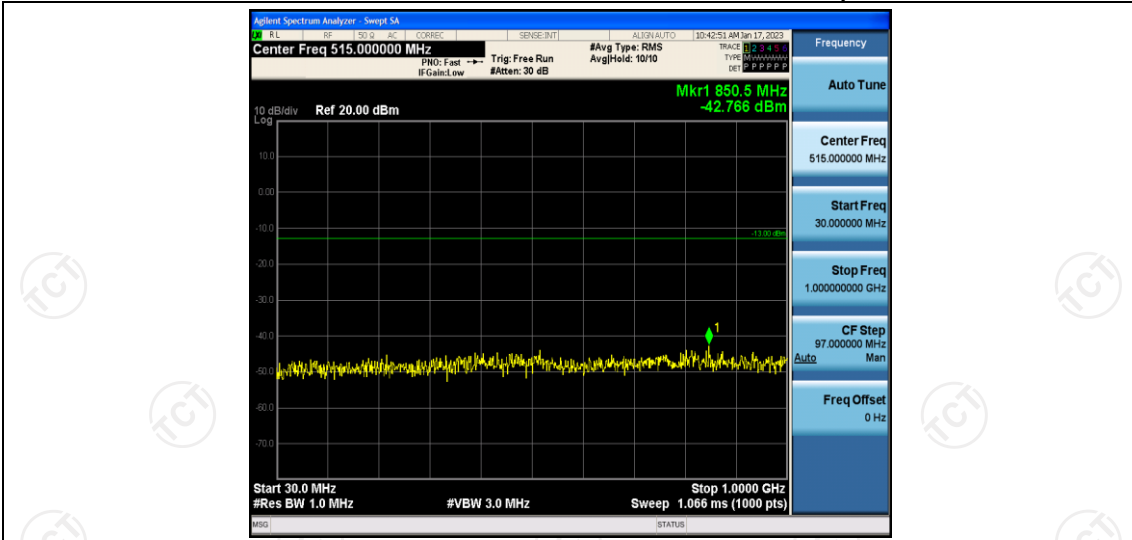

Band2-1.4MHz-QPSK-18607-1RB#0-Range2:1000~20000MHz