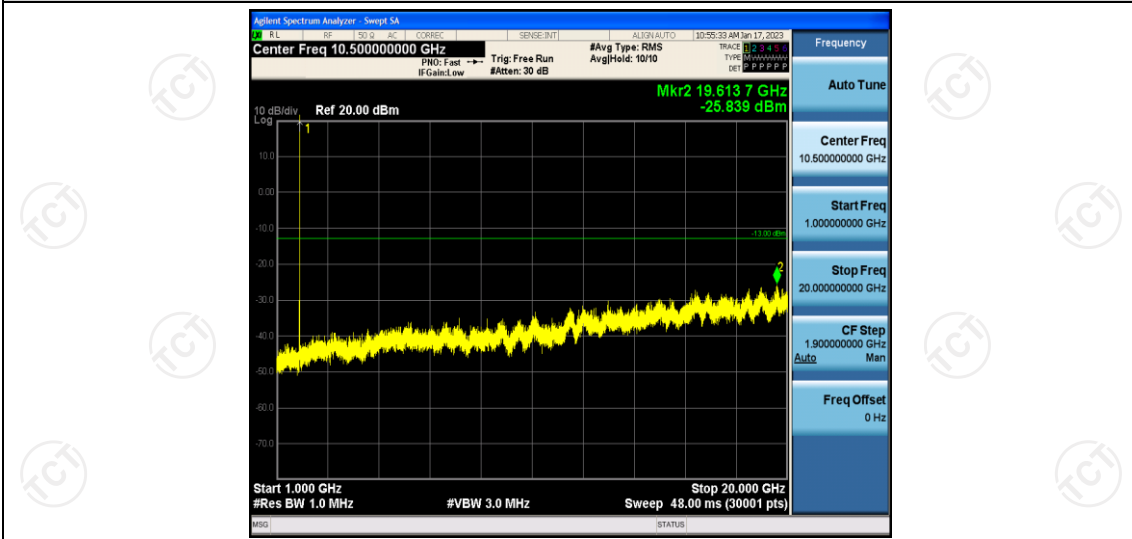

Band2-1.4MHz-16QAM-18900-1RB#0-Range2:1000~20000MHz

Band2-1.4MHz-16QAM-19193-1RB#0-Range1:30~1000MHz

Band2-1.4MHz-16QAM-19193-1RB#0-Range2:1000~20000MHz

Band2-3MHz-QPSK-18615-1RB#0-Range1:30~1000MHz

Band2-3MHz-QPSK-18615-1RB#0-Range2:1000~20000MHz