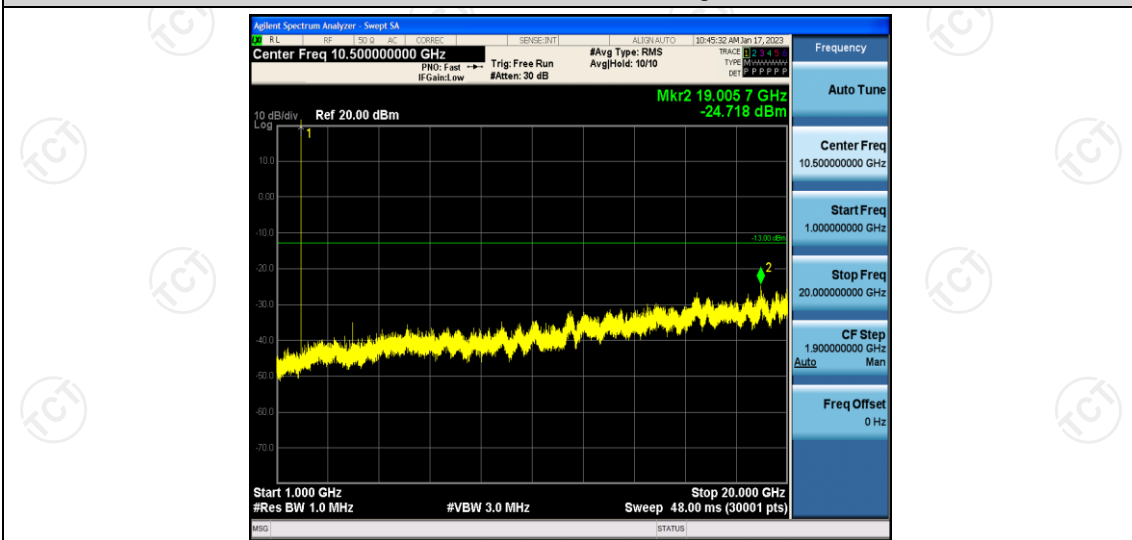

Band2-3MHz-QPSK-18615-1RB#0-Range1:30~1000MHz