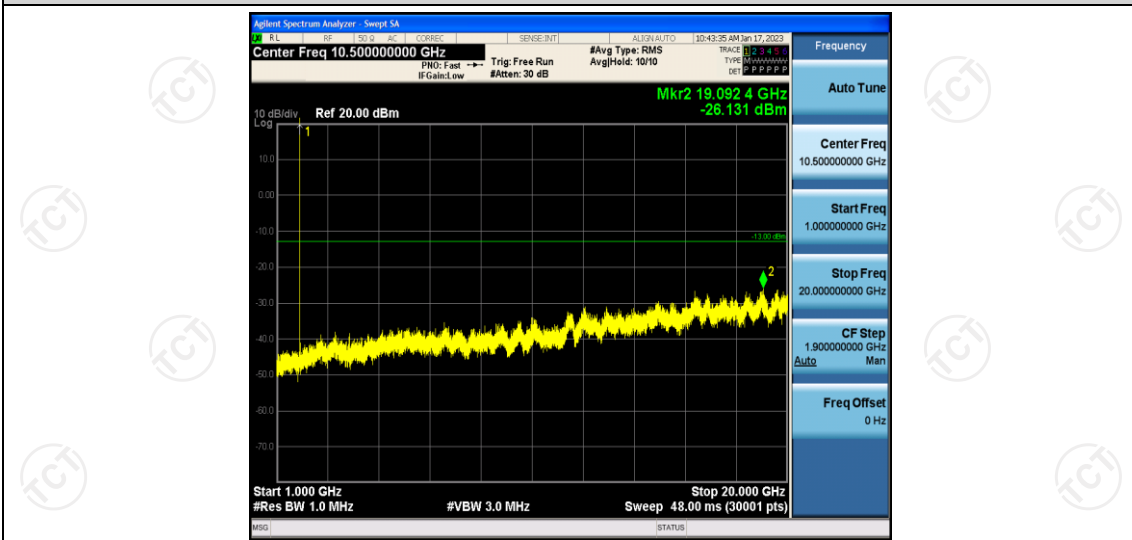

Band2-1.4MHz-QPSK-19193-1RB#0-Range1:30~1000MHz

Band2-1.4MHz-QPSK-19193-1RB#0-Range2:1000~20000MHz

Band2-1.4MHz-16QAM-18607-1RB#0-Range1:30~1000MHz

Band2-1.4MHz-16QAM-18607-1RB#0-Range2:1000~20000MHz

Band2-1.4MHz-16QAM-18900-1RB#0-Range1:30~1000MHz