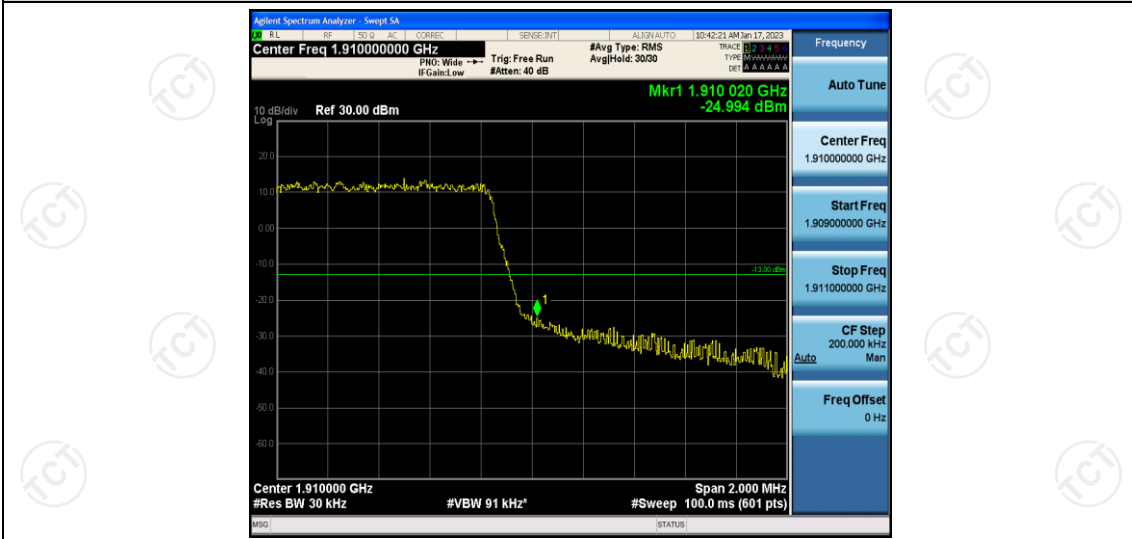

Band2-1.4MHz-16QAM-18607-6RB#0