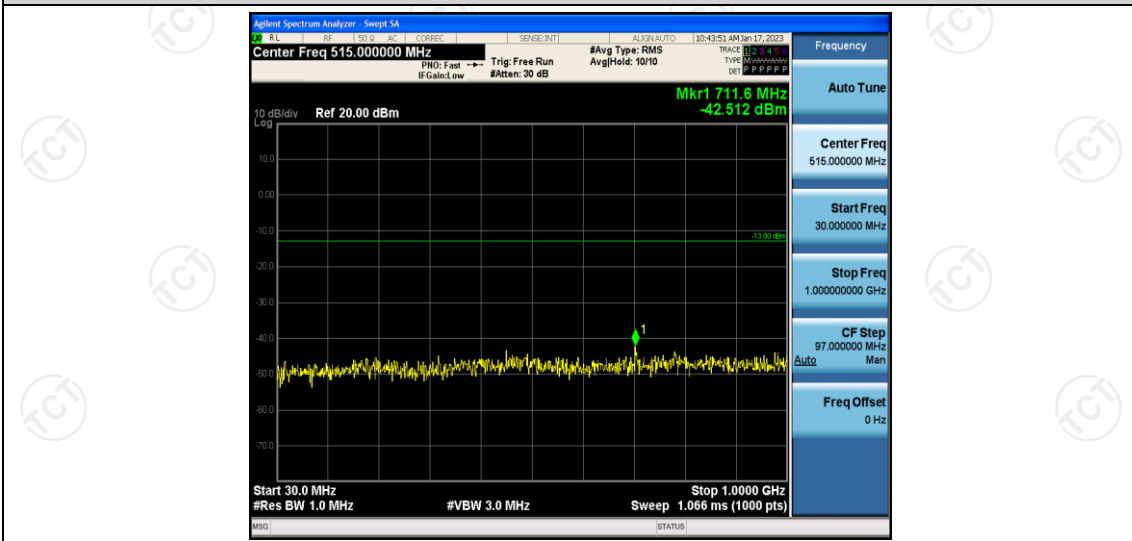

Test Graphs

Band2-1.4MHz-QPSK-18607-1RB#0-Range1:30~1000MHz

Band2-1.4MHz-QPSK-18607-1RB#0-Range2:1000~20000MHz

Band2-1.4MHz-QPSK-18900-1RB#0-Range1:30~1000MHz

Band2-1.4MHz-QPSK-18900-1RB#0-Range2:1000~20000MHz