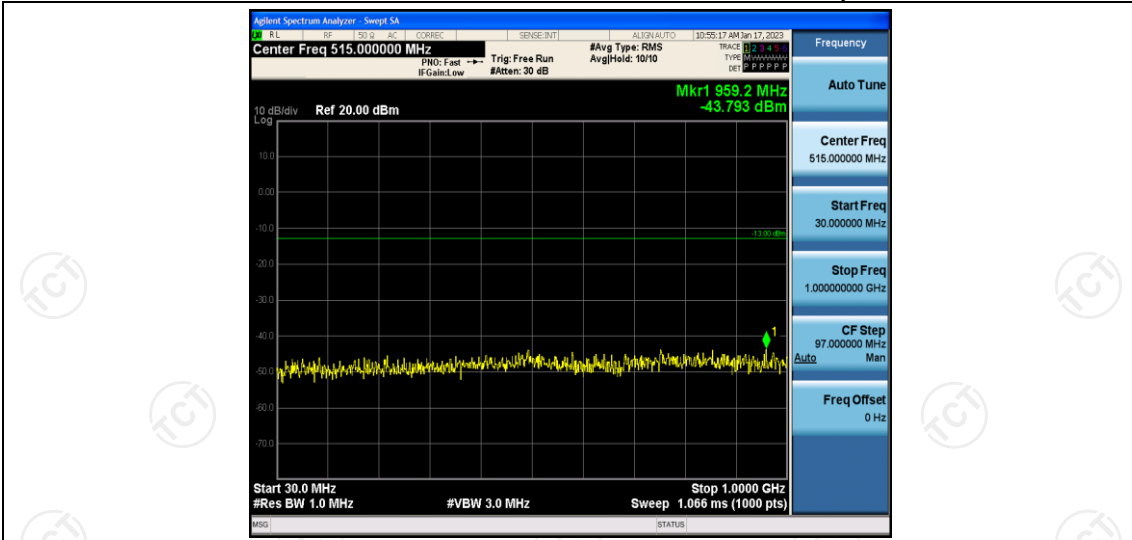

Band2-1.4MHz-16QAM-18900-1RB#0-Range2:1000~20000MHz

Band2-1.4MHz-16QAM-19193-1RB#0-Range1:30~1000MHz

Band2-1.4MHz-16QAM-19193-1RB#0-Range2:1000~20000MHz

Band2-3MHz-QPSK-18615-1RB#0-Range1:30~1000MHz

Band2-3MHz-QPSK-18615-1RB#0-Range2:1000~20000MHz