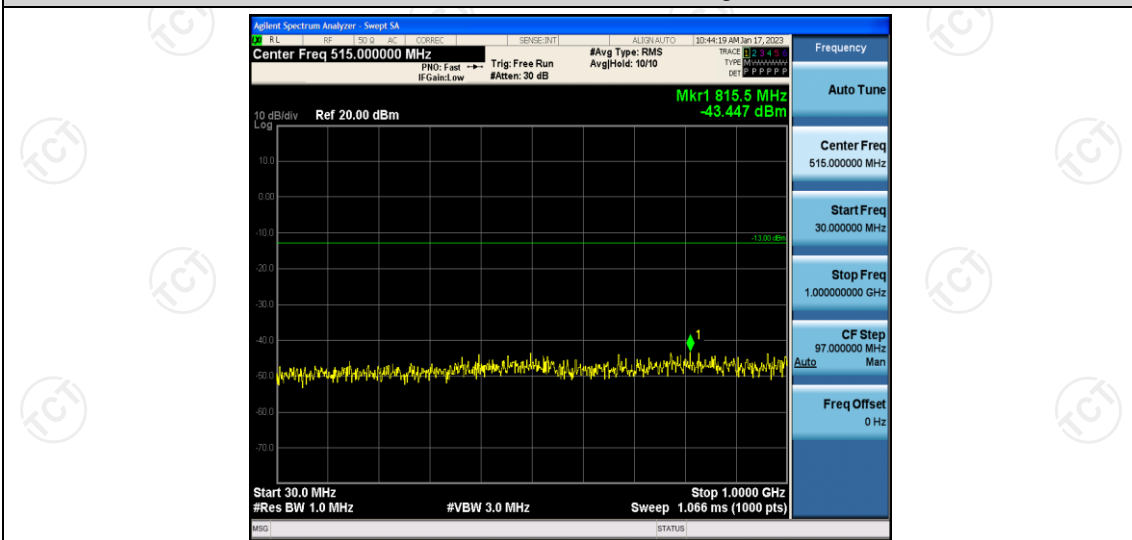

Band2-1.4MHz-QPSK-19193-1RB#0-Range1:30~1000MHz

Band2-1.4MHz-QPSK-19193-1RB#0-Range2:1000~20000MHz

Band2-1.4MHz-16QAM-18607-1RB#0-Range1:30~1000MHz

Band2-1.4MHz-16QAM-18607-1RB#0-Range2:1000~20000MHz

Band2-1.4MHz-16QAM-18900-1RB#0-Range1:30~1000MHz