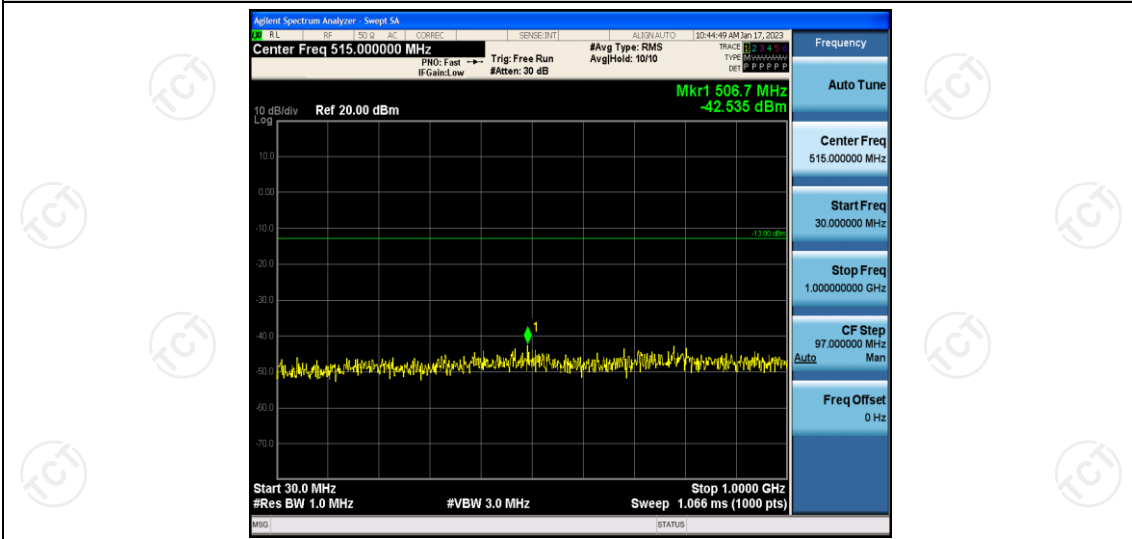

Band2-1.4MHz-QPSK-19193-1RB#0-Range2:1000~20000MHz