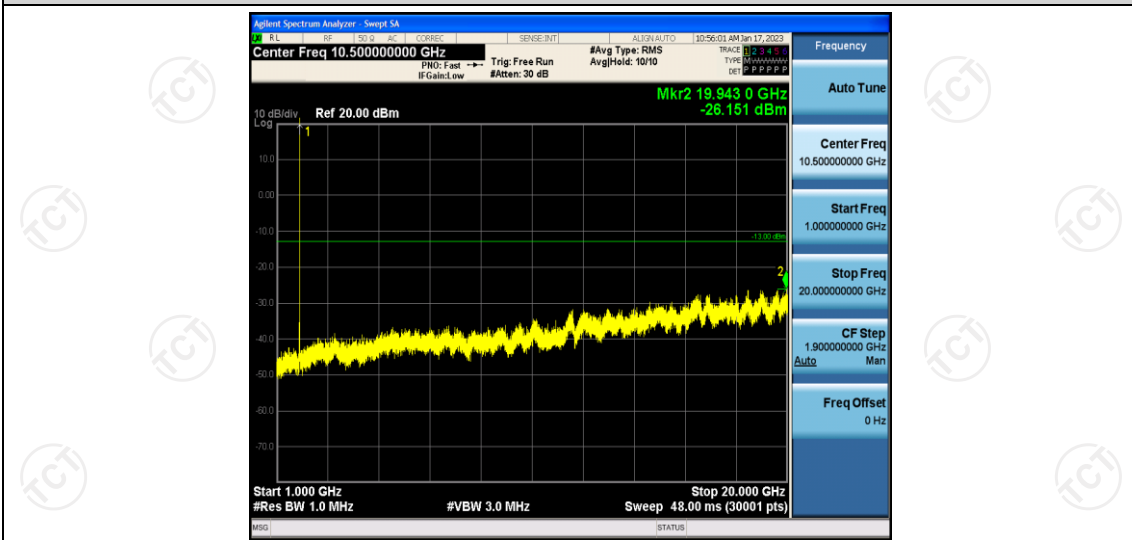

Band2-3MHz-16QAM-18900-1RB#0-Range1:30~1000MHz