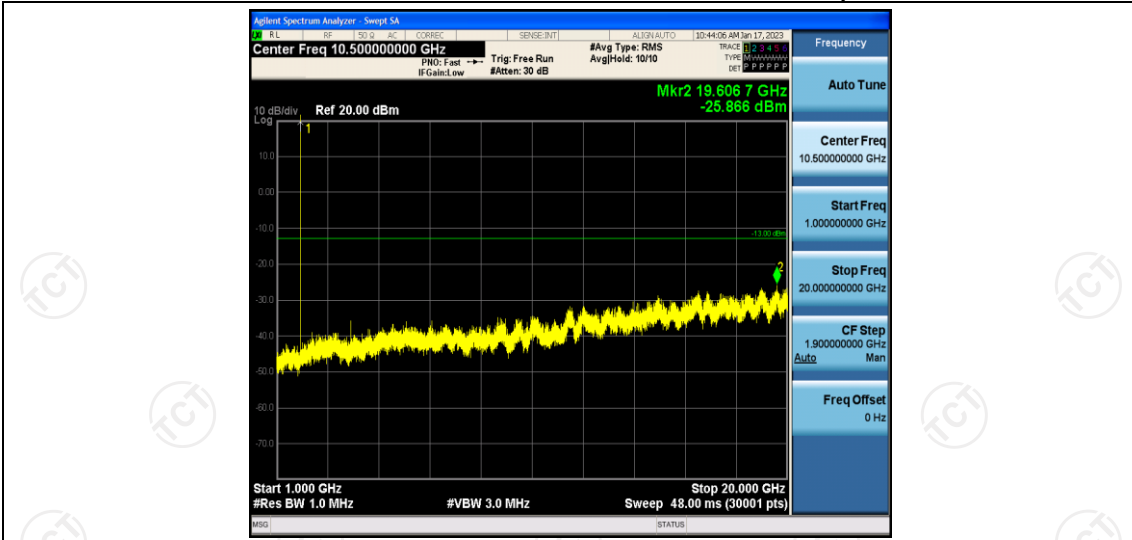

Test Graphs

Band2-1.4MHz-QPSK-18607-1RB#0-Range1:30~1000MHz

Band2-1.4MHz-QPSK-18607-1RB#0-Range2:1000~20000MHz

Band2-1.4MHz-QPSK-18900-1RB#0-Range1:30~1000MHz

Band2-1.4MHz-QPSK-18900-1RB#0-Range2:1000~20000MHz