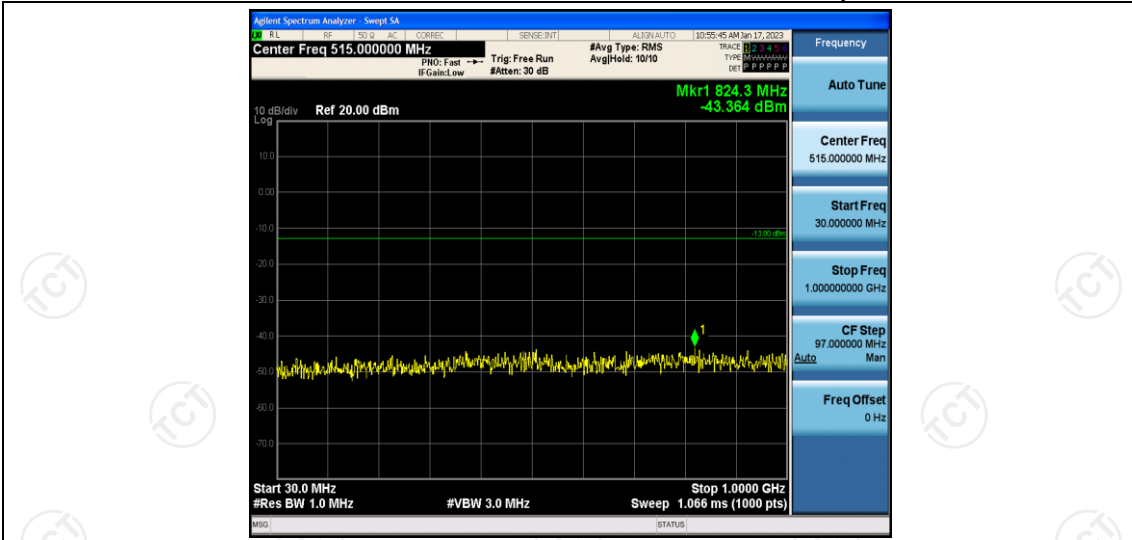

Band2-3MHz-QPSK-18900-1RB#0-Range1:30~1000MHz

Band2-3MHz-QPSK-18900-1RB#0-Range2:1000~20000MHz

Band2-3MHz-QPSK-19185-1RB#0-Range1:30~1000MHz

Band2-3MHz-QPSK-19185-1RB#0-Range2:1000~2000MHz

Band2-3MHz-16QAM-18615-1RB#0-Range1:30~1000MHz