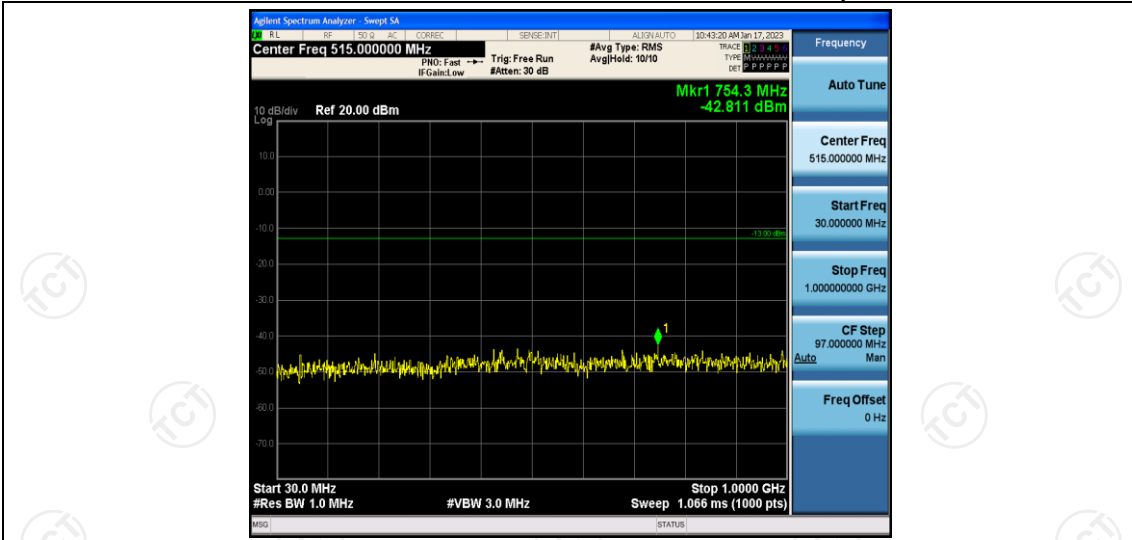

Band2-1.4MHz-16QAM-18607-1RB#0-Range2:1000~20000MHz