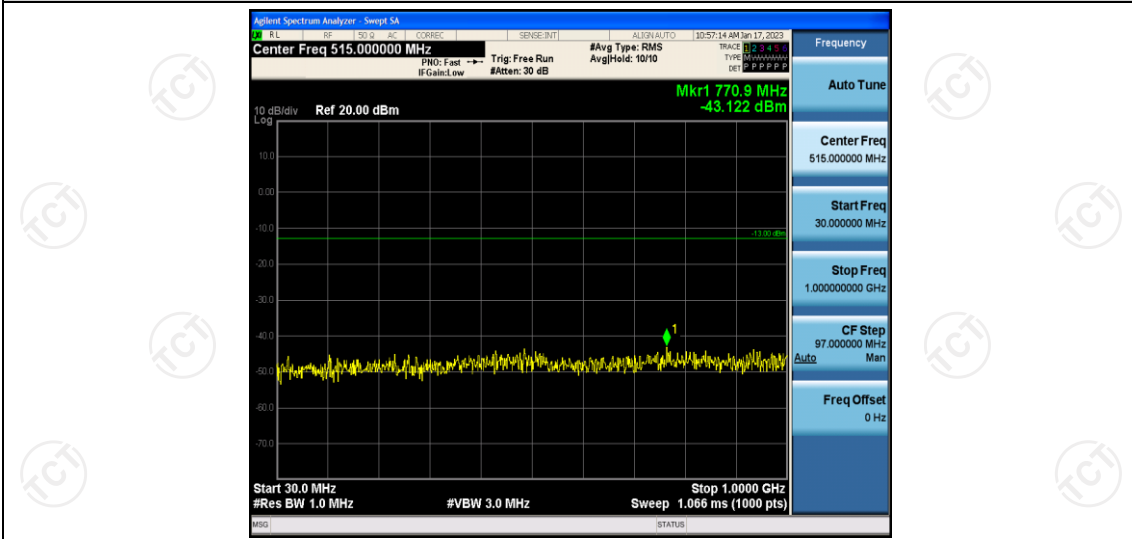

Band2-3MHz-QPSK-19185-1RB#0-Range2:1000~2000MHz