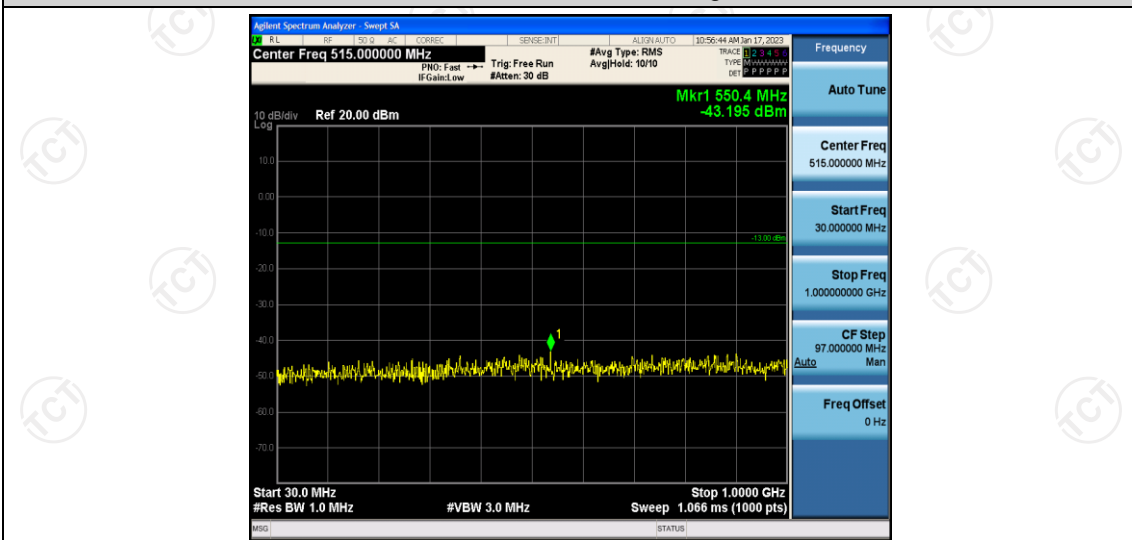

Band2-3MHz-16QAM-18900-1RB#0-Range2:1000~20000MHz