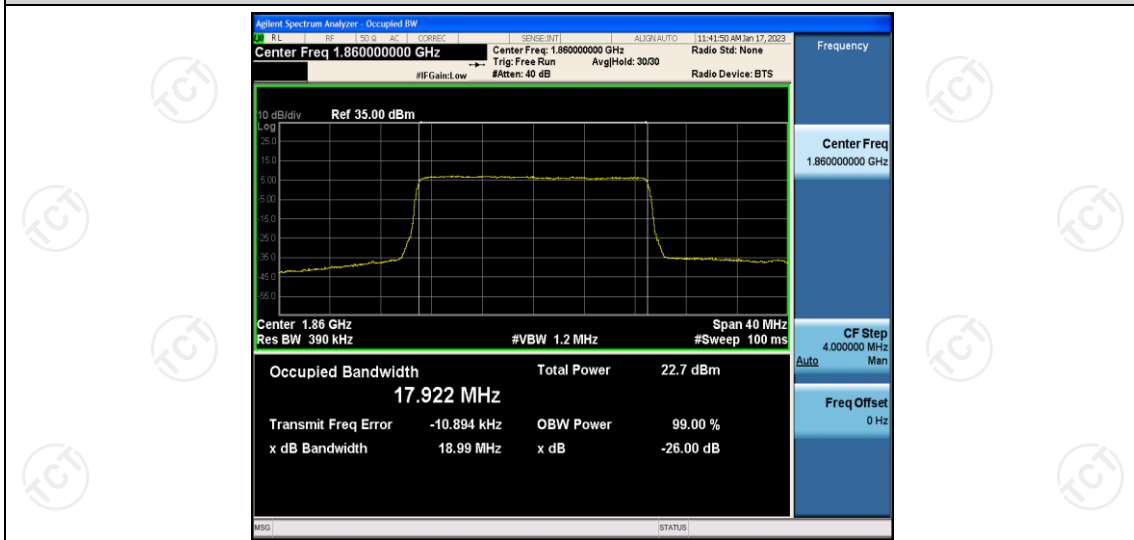

Band2-20MHz-16QAM-18700-100RB#0

Band2-20MHz-16QAM-18900-100RB#0

Band2-20MHz-16QAM-19100-100RB#0

Appendix D: Band Edge

Test Result

Band	Bandwidth	Modulation	Channel	RB Configuration	Result(dBm)	Verdict
Band2	1.4MHz	QPSK	18607	6RB#0	-26.41	PASS
Band2	1.4MHz	QPSK	19193	6RB#0	-24.99	PASS
Band2	1.4MHz	16QAM	18607	6RB#0	-25.06	PASS
Band2	1.4MHz	16QAM	19193	6RB#0	-25.63	PASS
Band2	3MHz	QPSK	18615	15RB#0	-17.71	PASS
Band2	3MHz	QPSK	19185	15RB#0	-16.62	PASS
Band2	3MHz	16QAM	18615	15RB#0	-19.65	PASS
Band2	3MHz	16QAM	19185	15RB#0	-18.00	PASS
Band2	5MHz	QPSK	18625	25RB#0	-22.91	PASS
Band2	5MHz	QPSK	19175	25RB#0	-21.80	PASS
Band2	5MHz	16QAM	18625	25RB#0	-23.17	PASS
Band2	5MHz	16QAM	19175	25RB#0	-21.91	PASS
Band2	10MHz	QPSK	18650	50RB#0	-26.78	PASS
Band2	10MHz	QPSK	19150	50RB#0	-25.55	PASS
Band2	10MHz	16QAM	18650	50RB#0	-27.28	PASS
Band2	10MHz	16QAM	19150	50RB#0	-25.76	PASS
Band2	15MHz	QPSK	18675	75RB#0	-27.27	PASS
Band2	15MHz	QPSK	19125	75RB#0	-25.09	PASS
Band2	15MHz	16QAM	18675	75RB#0	-26.77	PASS
Band2	15MHz	16QAM	19125	75RB#0	-25.65	PASS
Band2	20MHz	QPSK	18700	100RB#0	-29.72	PASS
Band2	20MHz	QPSK	19100	100RB#0	-28.79	PASS
Band2	20MHz	16QAM	18700	100RB#0	-28.02	PASS
Band2	20MHz	16QAM	19100	100RB#0	-29.09	PASS